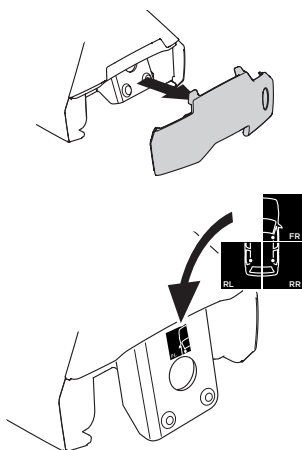

## Kit 5142

BMW X4, 5-dr SUV, 15-18

ISO 11154-E

**1** **1 KIT** + **2 FOOT PACK**

x4

**2**

x4

**3**

x4

THULE WingBar Evo	THULE WingBar Edge	THULE WingBar	THULE SquareBar	<b>Evo X (scale)</b>	<b>Edge X (scale)</b>
<b>BMW X4, 5-dr SUV, 15-18</b>				<b>48,5</b>	<b>R</b>

THULE ProBar	THULE SlideBar	<b>X (mm/inch)</b>		
<b>BMW X4, 5-dr SUV, 15-18</b>		<b>1136 mm / 44 3/4"</b>		

THULE WingBar Evo	THULE WingBar Edge	THULE WingBar	THULE SquareBar	<b>Evo Y (scale)</b>	<b>Edge Y (scale)</b>
<b>BMW X4, 5-dr SUV, 15-18</b>				<b>46,5</b>	<b>D</b>

THULE ProBar	THULE SlideBar	<b>Y (mm/inch)</b>		
<b>BMW X4, 5-dr SUV, 15-18</b>		<b>1116 mm / 43 7/8"</b>		

	<b>W (mm/inch)</b>	<b>Z (mm/inch)</b>
<b>BMW X4, 5-dr SUV, 15-18</b>	<b>700 mm / 27 1/2"</b>	<b>265 mm / 10 3/8"</b>