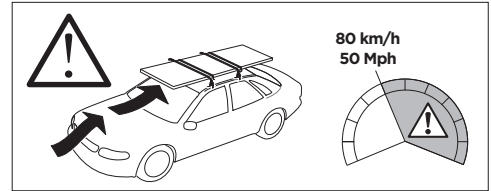

1

Kit 5142

BMW X4, 5-dr SUV, 15-18

ISO 11154-E