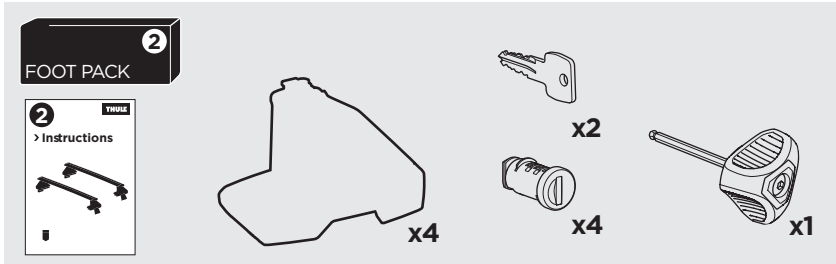

## Kit 5142

BMW X4, 5-dr SUV, 15-18

ISO 11154-E

**1** **1 KIT** + **2 FOOT PACK**

x4

**2**

x4

**3**

x4

THULE WingBar Evo	THULE WingBar Edge	THULE WingBar	THULE SquareBar	<b>Evo X (scale)</b>	<b>Edge X (scale)</b>
<b>BMW X4, 5-dr SUV, 15-18</b>				<b>48,5</b>	<b>R</b>

THULE ProBar	THULE SlideBar	<b>X (mm/inch)</b>		
<b>BMW X4, 5-dr SUV, 15-18</b>		<b>1136 mm / 44 3/4"</b>		

THULE WingBar Evo	THULE WingBar Edge	THULE WingBar	THULE SquareBar	<b>Evo Y (scale)</b>	<b>Edge Y (scale)</b>
<b>BMW X4, 5-dr SUV, 15-18</b>				<b>46,5</b>	<b>D</b>

THULE ProBar	THULE SlideBar	<b>Y (mm/inch)</b>		
<b>BMW X4, 5-dr SUV, 15-18</b>		<b>1116 mm / 43 7/8"</b>		

	<b>W (mm/inch)</b>	<b>Z (mm/inch)</b>
<b>BMW X4, 5-dr SUV, 15-18</b>	<b>700 mm / 27 1/2"</b>	<b>265 mm / 10 3/8"</b>