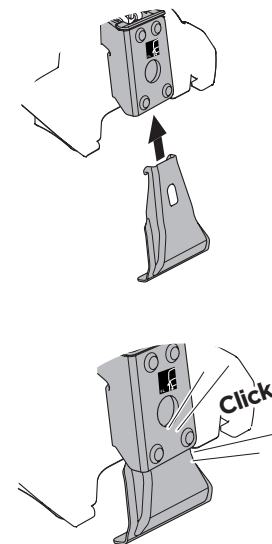

## Kit 5142

BMW X4, 5-dr SUV, 15-18

ISO 11154-E

**1** **1 KIT** + **2 FOOT PACK**

x4

**2**

x4

**3**

x4

THULE WingBar Evo	THULE WingBar Edge	THULE WingBar	THULE SquareBar	<b>Evo X (scale)</b>	<b>Edge X (scale)</b>
<b>BMW X4, 5-dr SUV, 15-18</b>				<b>48,5</b>	<b>R</b>

THULE ProBar	THULE SlideBar	<b>X (mm/inch)</b>		
<b>BMW X4, 5-dr SUV, 15-18</b>		<b>1136 mm / 44 3/4"</b>		