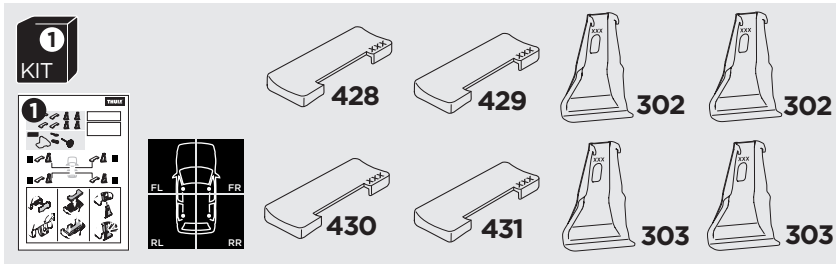

## Kit 5142

BMW X4, 5-dr SUV, 15-18

ISO 11154-E

**1** **1 KIT** + **2 FOOT PACK**

x4

**2**

x4

**3**

x4

THULE WingBar Evo	THULE WingBar Edge	THULE WingBar	THULE SquareBar	<b>Evo X (scale)</b>	<b>Edge X (scale)</b>
<b>BMW X4, 5-dr SUV, 15-18</b>				<b>48,5</b>	<b>R</b>

THULE ProBar	THULE SlideBar	<b>X (mm/inch)</b>		
<b>BMW X4, 5-dr SUV, 15-18</b>		<b>1136 mm / 44 3/4"</b>		

THULE WingBar Evo	THULE WingBar Edge	THULE WingBar	THULE SquareBar	<b>Evo Y (scale)</b>	<b>Edge Y (scale)</b>
<b>BMW X4, 5-dr SUV, 15-18</b>				<b>46,5</b>	<b>D</b>

THULE ProBar	THULE SlideBar	<b>Y (mm/inch)</b>		
<b>BMW X4, 5-dr SUV, 15-18</b>		<b>1116 mm / 43 7/8"</b>		

	<b>W (mm/inch)</b>	<b>Z (mm/inch)</b>
<b>BMW X4, 5-dr SUV, 15-18</b>	<b>700 mm / 27 1/2"</b>	<b>265 mm / 10 3/8"</b>