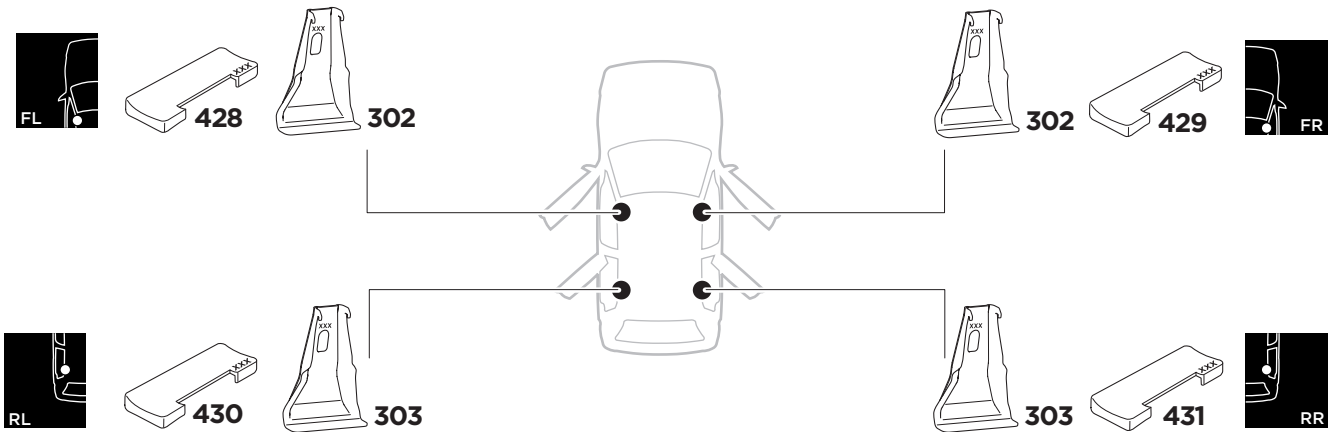

## Kit 5142

BMW X4, 5-dr SUV, 15-18

ISO 11154-E

**1** **1 KIT** + **2 FOOT PACK**

x4

**2**

x4

**3**

x4

THULE WingBar Evo	THULE WingBar Edge	THULE WingBar	THULE SquareBar	<b>Evo X (scale)</b>	<b>Edge X (scale)</b>
<b>BMW X4, 5-dr SUV, 15-18</b>				<b>48,5</b>	<b>R</b>

THULE ProBar	THULE SlideBar	<b>X (mm/inch)</b>		
<b>BMW X4, 5-dr SUV, 15-18</b>		<b>1136 mm / 44 3/4"</b>		

THULE WingBar Evo	THULE WingBar Edge	THULE WingBar	THULE SquareBar	<b>Evo Y (scale)</b>	<b>Edge Y (scale)</b>
<b>BMW X4, 5-dr SUV, 15-18</b>				<b>46,5</b>	<b>D</b>

THULE ProBar	THULE SlideBar	<b>Y (mm/inch)</b>		
<b>BMW X4, 5-dr SUV, 15-18</b>		<b>1116 mm / 43 7/8"</b>		

	<b>W (mm/inch)</b>	<b>Z (mm/inch)</b>
<b>BMW X4, 5-dr SUV, 15-18</b>	<b>700 mm / 27 1/2"</b>	<b>265 mm / 10 3/8"</b>