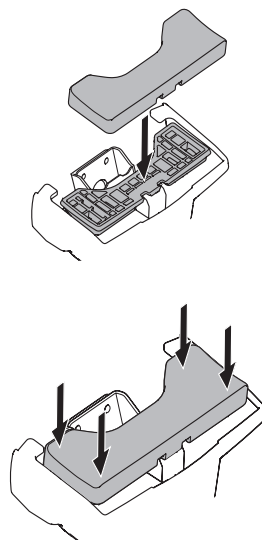

## Kit 5142

BMW X4, 5-dr SUV, 15-18

ISO 11154-E

**1** **1 KIT** + **2 FOOT PACK**

x4

**2**

x4

**3**

x4

THULE WingBar Evo	THULE WingBar Edge	THULE WingBar	THULE SquareBar	<b>Evo X (scale)</b>	<b>Edge X (scale)</b>
<b>BMW X4, 5-dr SUV, 15-18</b>				<b>48,5</b>	<b>R</b>

THULE ProBar	THULE SlideBar	<b>X (mm/inch)</b>		
<b>BMW X4, 5-dr SUV, 15-18</b>		<b>1136 mm / 44 3/4"</b>		

THULE WingBar Evo	THULE WingBar Edge	THULE WingBar	THULE SquareBar	<b>Evo Y (scale)</b>	<b>Edge Y (scale)</b>
<b>BMW X4, 5-dr SUV, 15-18</b>				<b>46,5</b>	<b>D</b>

THULE ProBar	THULE SlideBar	<b>Y (mm/inch)</b>		
<b>BMW X4, 5-dr SUV, 15-18</b>		<b>1116 mm / 43 7/8"</b>		

	<b>W (mm/inch)</b>	<b>Z (mm/inch)</b>
<b>BMW X4, 5-dr SUV, 15-18</b>	<b>700 mm / 27 1/2"</b>	<b>265 mm / 10 3/8"</b>