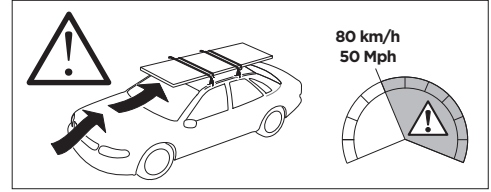

1

Kit 5136 MAZDA CX-3, 5-dr SUV, 15-

THULE
GUARANTEE
ISO 11154-E

THULE
SWEDEN

THULE WingBar Evo	THULE WingBar Edge	THULE WingBar	THULE SquareBar	Evo X (scale)	Edge X (scale)
MAZDA CX-3, 5-dr SUV, 15-				38	C