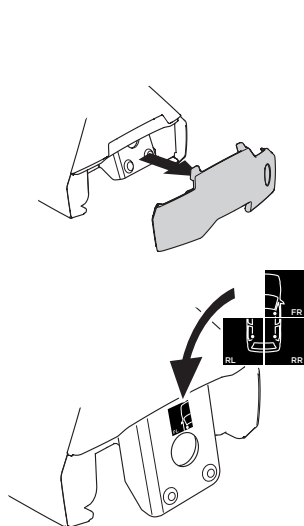

1

Kit 5121

AUDI A3, 4-dr Sedan, 13- / *14-

*North America

ISO 11154-E

1 **1 KIT** + **2 FOOT PACK** **2**

2

3

THULE WingBar Evo	THULE WingBar Edge	THULE WingBar	THULE SquareBar	Evo X (scale)	Edge X (scale)
AUDI A3, 4-dr Sedan, 13- / *14-				40,5	P

THULE ProBar	THULE SlideBar	X (mm/inch)		
AUDI A3, 4-dr Sedan, 13- / *14-		1056 mm / 41 5/8"		

THULE WingBar Evo	THULE WingBar Edge	THULE WingBar	THULE SquareBar	Evo Y (scale)	Edge Y (scale)
AUDI A3, 4-dr Sedan, 13- / *14-				36	G

THULE ProBar	THULE SlideBar	Y (mm/inch)		
AUDI A3, 4-dr Sedan, 13- / *14-		1011 mm / 39 3/4"		

	W (mm/inch)	Z (mm/inch)
AUDI A3, 4-dr Sedan, 13- / *14-	725 mm / 28 1/2"	250 mm / 9 7/8"