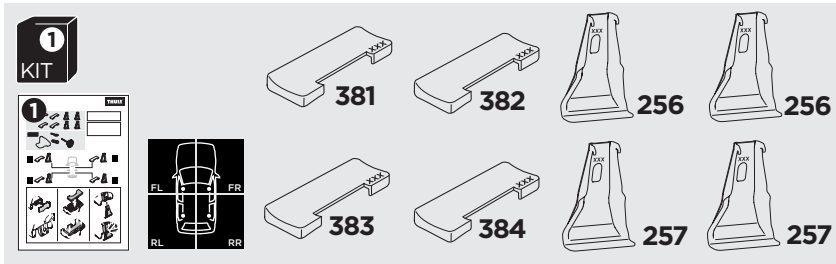

1

Kit 5121

AUDI A3, 4-dr Sedan, 13- / *14-

*North America

ISO 11154-E

1 **1 KIT** + **2 FOOT PACK** **2**

2

3

THULE WingBar Evo	THULE WingBar Edge	THULE WingBar	THULE SquareBar	Evo X (scale)	Edge X (scale)
AUDI A3, 4-dr Sedan, 13- / *14-				40,5	P

THULE ProBar	THULE SlideBar	X (mm/inch)		
AUDI A3, 4-dr Sedan, 13- / *14-		1056 mm / 41 5/8"		

THULE WingBar Evo	THULE WingBar Edge	THULE WingBar	THULE SquareBar	Evo Y (scale)	Edge Y (scale)
AUDI A3, 4-dr Sedan, 13- / *14-				36	G

THULE ProBar	THULE SlideBar	Y (mm/inch)		
AUDI A3, 4-dr Sedan, 13- / *14-		1011 mm / 39 3/4"		

	W (mm/inch)	Z (mm/inch)
AUDI A3, 4-dr Sedan, 13- / *14-	725 mm / 28 1/2"	250 mm / 9 7/8"