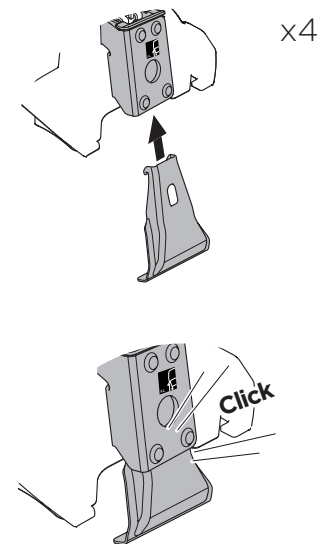

THULE WingBar Evo	THULE WingBar Edge	THULE WingBar	THULE SquareBar	Evo X (scale)	Edge X (scale)
AUDI A3, 4-dr Sedan, 13- / *14-				40,5	P

THULE ProBar	THULE SlideBar	X (mm/inch)		
AUDI A3, 4-dr Sedan, 13- / *14-		1056 mm / 41 5/8"		