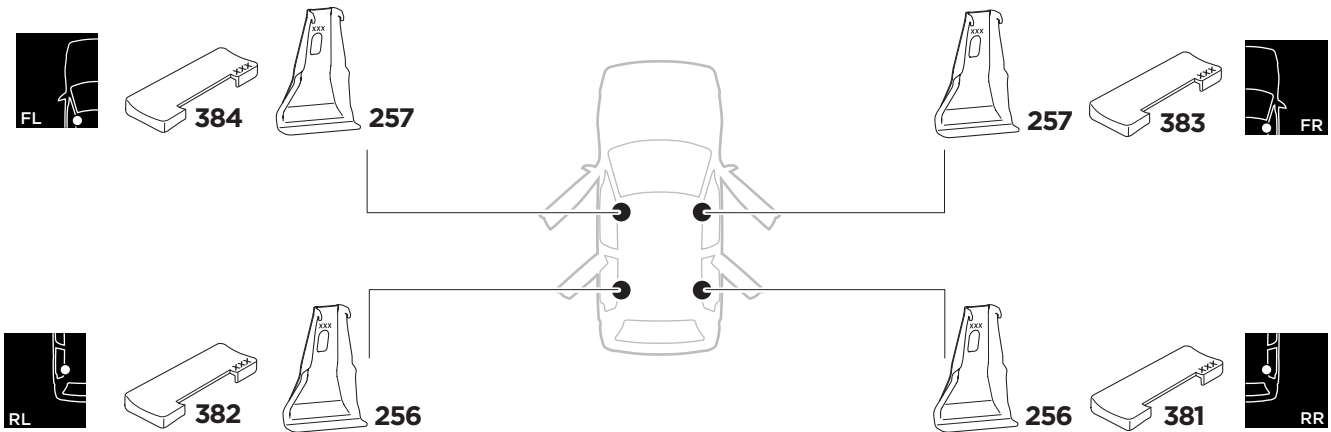

1

Kit 5121

AUDI A3, 4-dr Sedan, 13- / *14-

*North America

ISO 11154-E

1 **1 KIT** + **2 FOOT PACK** **2**

2

3

THULE WingBar Evo	THULE WingBar Edge	THULE WingBar	THULE SquareBar	Evo X (scale)	Edge X (scale)
AUDI A3, 4-dr Sedan, 13- / *14-				40,5	P

THULE ProBar	THULE SlideBar	X (mm/inch)		
AUDI A3, 4-dr Sedan, 13- / *14-		1056 mm / 41 5/8"		

THULE WingBar Evo	THULE WingBar Edge	THULE WingBar	THULE SquareBar	Evo Y (scale)	Edge Y (scale)
AUDI A3, 4-dr Sedan, 13- / *14-				36	G

THULE ProBar	THULE SlideBar	Y (mm/inch)		
AUDI A3, 4-dr Sedan, 13- / *14-		1011 mm / 39 3/4"		

	W (mm/inch)	Z (mm/inch)
AUDI A3, 4-dr Sedan, 13- / *14-	725 mm / 28 1/2"	250 mm / 9 7/8"