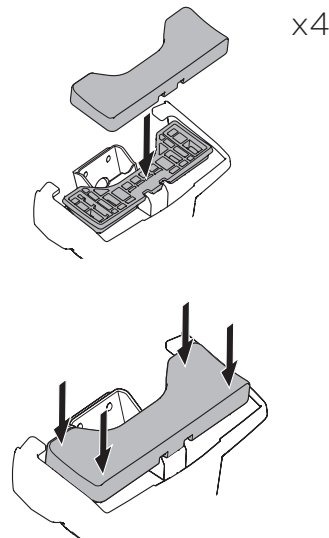

1

Kit 5121

AUDI A3, 4-dr Sedan, 13- / *14-

*North America

ISO 11154-E

1 **1 KIT** + **2 FOOT PACK** **2**

2

3