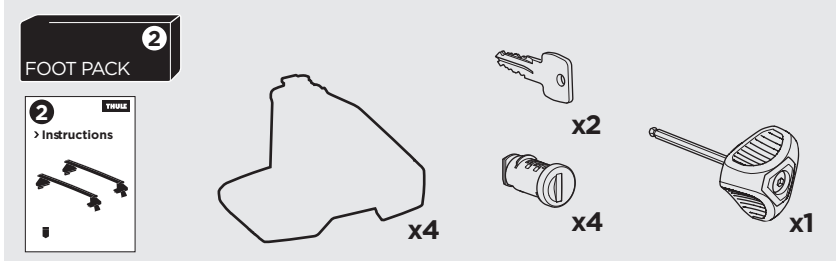

1

Kit 5121

AUDI A3, 4-dr Sedan, 13- / *14-

*North America

ISO 11154-E

1 **1 KIT** + **2 FOOT PACK** **2**

2

3

THULE WingBar Evo	THULE WingBar Edge	THULE WingBar	THULE SquareBar	Evo X (scale)	Edge X (scale)
AUDI A3, 4-dr Sedan, 13- / *14-				40,5	P

THULE ProBar	THULE SlideBar	X (mm/inch)		
AUDI A3, 4-dr Sedan, 13- / *14-		1056 mm / 41 5/8"		

THULE WingBar Evo	THULE WingBar Edge	THULE WingBar	THULE SquareBar	Evo Y (scale)	Edge Y (scale)
AUDI A3, 4-dr Sedan, 13- / *14-				36	G

THULE ProBar	THULE SlideBar	Y (mm/inch)		
AUDI A3, 4-dr Sedan, 13- / *14-		1011 mm / 39 3/4"		

	W (mm/inch)	Z (mm/inch)
AUDI A3, 4-dr Sedan, 13- / *14-	725 mm / 28 1/2"	250 mm / 9 7/8"