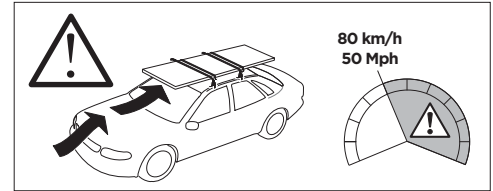

## Kit 5108

HONDA CR-V, 5-dr SUV, 12-16\* / 12-18

\*North America

ISO 11154-E

THULE WingBar Evo	THULE WingBar Edge	THULE WingBar	THULE SquareBar	<b>Evo X (scale)</b>	<b>Edge X (scale)</b>
<b>HONDA CR-V, 5-dr SUV, 12-16* / 12-18</b>				<b>45</b>	<b>G</b>
THULE ProBar	THULE SlideBar				<b>X (mm/inch)</b>
<b>HONDA CR-V, 5-dr SUV, 12-16* / 12-18</b>				<b>1101 mm / 43 3/8"</b>	