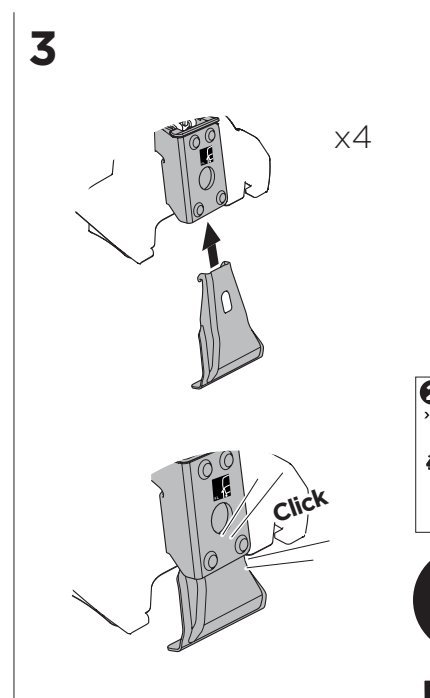

## Kit 5108

HONDA CR-V, 5-dr SUV, 12-16\* / 12-18

\*North America

ISO 11154-E

THULE WingBar Evo	THULE WingBar Edge	THULE WingBar	THULE SquareBar	<b>Evo X (scale)</b>	<b>Edge X (scale)</b>
<b>HONDA CR-V, 5-dr SUV, 12-16* / 12-18</b>				<b>45</b>	<b>G</b>
THULE ProBar	THULE SlideBar				<b>X (mm/inch)</b>
<b>HONDA CR-V, 5-dr SUV, 12-16* / 12-18</b>				<b>1101 mm / 43 3/8"</b>	

THULE WingBar Evo	THULE WingBar Edge	THULE WingBar	THULE SquareBar	<b>Evo Y (scale)</b>	<b>Edge Y (scale)</b>
<b>HONDA CR-V, 5-dr SUV, 12-16* / 12-18</b>				<b>42</b>	<b>M</b>
THULE ProBar	THULE SlideBar				<b>Y (mm/inch)</b>
<b>HONDA CR-V, 5-dr SUV, 12-16* / 12-18</b>				<b>1071 mm / 42 1/8"</b>	

	<b>W (mm/inch)</b>	<b>Z (mm/inch)</b>
<b>HONDA CR-V, 5-dr SUV, 12-16* / 12-18</b>	<b>700 mm / 27 1/2"</b>	<b>400 mm / 15 3/4"</b>