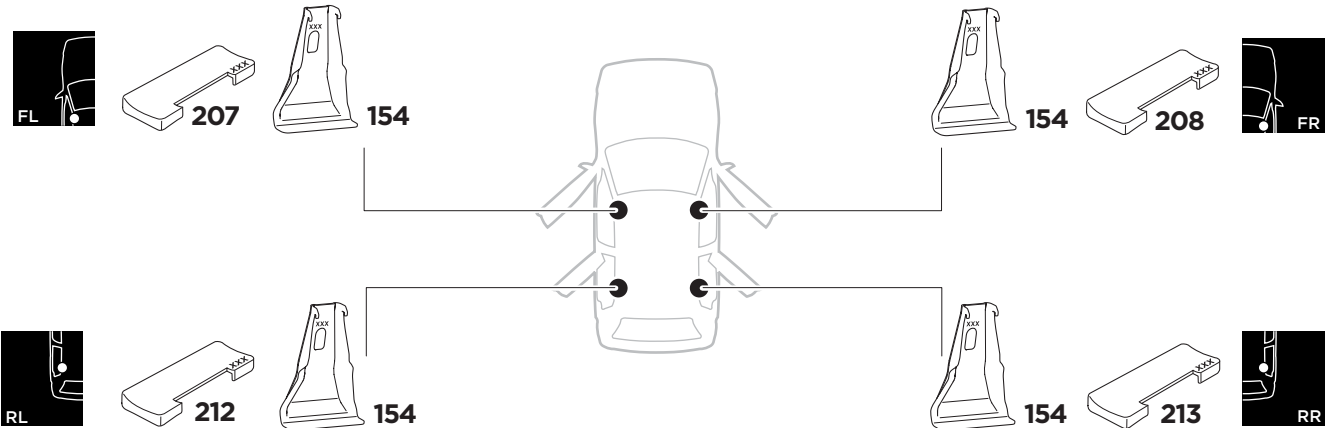

## Kit 5108

HONDA CR-V, 5-dr SUV, 12-16\* / 12-18

\*North America

ISO 11154-E

THULE WingBar Evo	THULE WingBar Edge	THULE WingBar	THULE SquareBar	<b>Evo X (scale)</b>	<b>Edge X (scale)</b>
<b>HONDA CR-V, 5-dr SUV, 12-16* / 12-18</b>				<b>45</b>	<b>G</b>
THULE ProBar	THULE SlideBar				<b>X (mm/inch)</b>
<b>HONDA CR-V, 5-dr SUV, 12-16* / 12-18</b>				<b>1101 mm / 43 3/8"</b>	

THULE WingBar Evo	THULE WingBar Edge	THULE WingBar	THULE SquareBar	<b>Evo Y (scale)</b>	<b>Edge Y (scale)</b>
<b>HONDA CR-V, 5-dr SUV, 12-16* / 12-18</b>				<b>42</b>	<b>M</b>
THULE ProBar	THULE SlideBar				<b>Y (mm/inch)</b>
<b>HONDA CR-V, 5-dr SUV, 12-16* / 12-18</b>				<b>1071 mm / 42 1/8"</b>	

	<b>W (mm/inch)</b>	<b>Z (mm/inch)</b>
<b>HONDA CR-V, 5-dr SUV, 12-16* / 12-18</b>	<b>700 mm / 27 1/2"</b>	<b>400 mm / 15 3/4"</b>