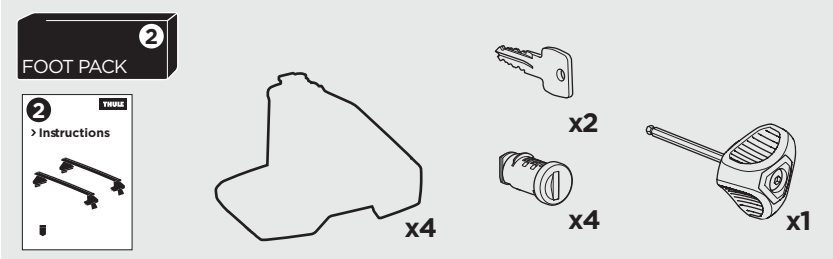

## Kit 5108

HONDA CR-V, 5-dr SUV, 12-16\* / 12-18

\*North America

ISO 11154-E

THULE WingBar Evo	THULE WingBar Edge	THULE WingBar	THULE SquareBar	<b>Evo X (scale)</b>	<b>Edge X (scale)</b>
<b>HONDA CR-V, 5-dr SUV, 12-16* / 12-18</b>				<b>45</b>	<b>G</b>
THULE ProBar	THULE SlideBar				<b>X (mm/inch)</b>
<b>HONDA CR-V, 5-dr SUV, 12-16* / 12-18</b>				<b>1101 mm / 43 3/8"</b>	

THULE WingBar Evo	THULE WingBar Edge	THULE WingBar	THULE SquareBar	<b>Evo Y (scale)</b>	<b>Edge Y (scale)</b>
<b>HONDA CR-V, 5-dr SUV, 12-16* / 12-18</b>				<b>42</b>	<b>M</b>
THULE ProBar	THULE SlideBar				<b>Y (mm/inch)</b>
<b>HONDA CR-V, 5-dr SUV, 12-16* / 12-18</b>				<b>1071 mm / 42 1/8"</b>	

	<b>W (mm/inch)</b>	<b>Z (mm/inch)</b>
<b>HONDA CR-V, 5-dr SUV, 12-16* / 12-18</b>	<b>700 mm / 27 1/2"</b>	<b>400 mm / 15 3/4"</b>