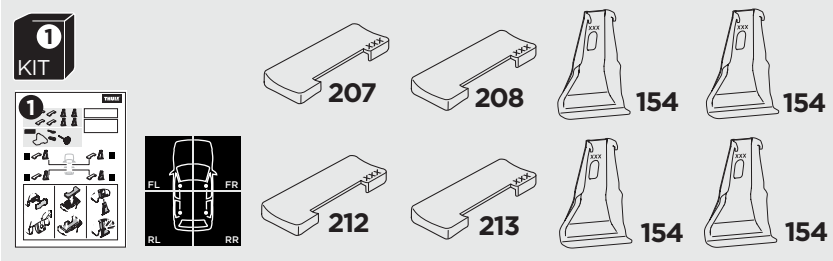

## Kit 5108

HONDA CR-V, 5-dr SUV, 12-16\* / 12-18

\*North America

ISO 11154-E

THULE WingBar Evo	THULE WingBar Edge	THULE WingBar	THULE SquareBar	<b>Evo X (scale)</b>	<b>Edge X (scale)</b>
<b>HONDA CR-V, 5-dr SUV, 12-16* / 12-18</b>				<b>45</b>	<b>G</b>
THULE ProBar	THULE SlideBar				<b>X (mm/inch)</b>
<b>HONDA CR-V, 5-dr SUV, 12-16* / 12-18</b>				<b>1101 mm / 43 3/8"</b>	

THULE WingBar Evo	THULE WingBar Edge	THULE WingBar	THULE SquareBar	<b>Evo Y (scale)</b>	<b>Edge Y (scale)</b>
<b>HONDA CR-V, 5-dr SUV, 12-16* / 12-18</b>				<b>42</b>	<b>M</b>
THULE ProBar	THULE SlideBar				<b>Y (mm/inch)</b>
<b>HONDA CR-V, 5-dr SUV, 12-16* / 12-18</b>				<b>1071 mm / 42 1/8"</b>	

	<b>W (mm/inch)</b>	<b>Z (mm/inch)</b>
<b>HONDA CR-V, 5-dr SUV, 12-16* / 12-18</b>	<b>700 mm / 27 1/2"</b>	<b>400 mm / 15 3/4"</b>