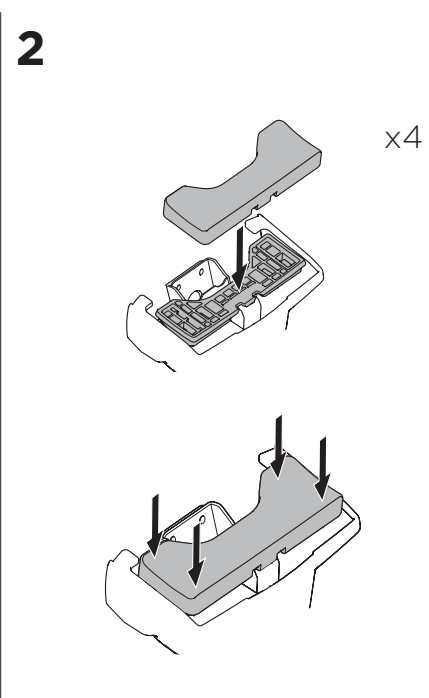

## Kit 5108

HONDA CR-V, 5-dr SUV, 12-16\* / 12-18

\*North America

ISO 11154-E

THULE WingBar Evo	THULE WingBar Edge	THULE WingBar	THULE SquareBar	<b>Evo X (scale)</b>	<b>Edge X (scale)</b>
<b>HONDA CR-V, 5-dr SUV, 12-16* / 12-18</b>				<b>45</b>	<b>G</b>
THULE ProBar	THULE SlideBar				<b>X (mm/inch)</b>
<b>HONDA CR-V, 5-dr SUV, 12-16* / 12-18</b>				<b>1101 mm / 43 3/8"</b>	

THULE WingBar Evo	THULE WingBar Edge	THULE WingBar	THULE SquareBar	<b>Evo Y (scale)</b>	<b>Edge Y (scale)</b>
<b>HONDA CR-V, 5-dr SUV, 12-16* / 12-18</b>				<b>42</b>	<b>M</b>
THULE ProBar	THULE SlideBar				<b>Y (mm/inch)</b>
<b>HONDA CR-V, 5-dr SUV, 12-16* / 12-18</b>				<b>1071 mm / 42 1/8"</b>	

	<b>W (mm/inch)</b>	<b>Z (mm/inch)</b>
<b>HONDA CR-V, 5-dr SUV, 12-16* / 12-18</b>	<b>700 mm / 27 1/2"</b>	<b>400 mm / 15 3/4"</b>