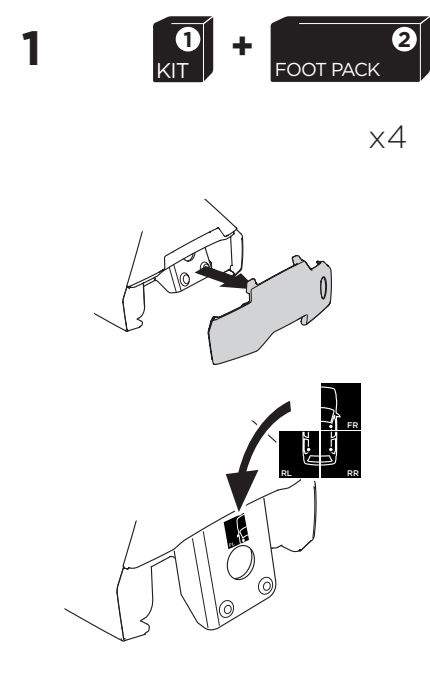

## Kit 5108

HONDA CR-V, 5-dr SUV, 12-16\* / 12-18

\*North America

ISO 11154-E

THULE WingBar Evo	THULE WingBar Edge	THULE WingBar	THULE SquareBar	<b>Evo X (scale)</b>	<b>Edge X (scale)</b>
<b>HONDA CR-V, 5-dr SUV, 12-16* / 12-18</b>				<b>45</b>	<b>G</b>
THULE ProBar	THULE SlideBar				<b>X (mm/inch)</b>
<b>HONDA CR-V, 5-dr SUV, 12-16* / 12-18</b>				<b>1101 mm / 43 3/8"</b>	

THULE WingBar Evo	THULE WingBar Edge	THULE WingBar	THULE SquareBar	<b>Evo Y (scale)</b>	<b>Edge Y (scale)</b>
<b>HONDA CR-V, 5-dr SUV, 12-16* / 12-18</b>				<b>42</b>	<b>M</b>
THULE ProBar	THULE SlideBar				<b>Y (mm/inch)</b>
<b>HONDA CR-V, 5-dr SUV, 12-16* / 12-18</b>				<b>1071 mm / 42 1/8"</b>	

	<b>W (mm/inch)</b>	<b>Z (mm/inch)</b>
<b>HONDA CR-V, 5-dr SUV, 12-16* / 12-18</b>	<b>700 mm / 27 1/2"</b>	<b>400 mm / 15 3/4"</b>