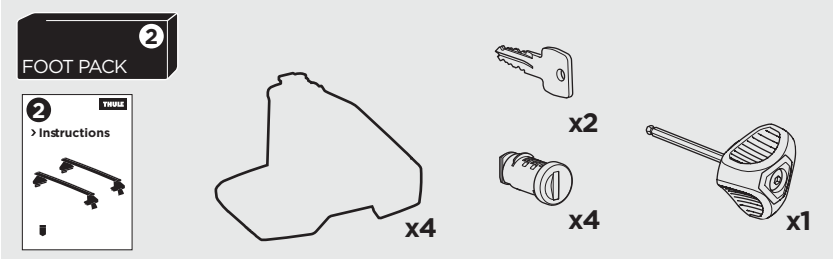

1

Kit 5107

TOYOTA Tacoma, 4-dr Double Cab, 15-

ISO 11154-E

| | | | | | |
|--|--------------------|---------------|-----------------|--------------------------|-----------------------|
| THULE WingBar Evo | THULE WingBar Edge | THULE WingBar | THULE SquareBar | Evo X (scale) | Edge X (scale) |
| TOYOTA Tacoma, 4-dr Double Cab, 15- | | | | 46,5 | D |
| THULE ProBar | THULE SlideBar | | | | X (mm/inch) |
| TOYOTA Tacoma, 4-dr Double Cab, 15- | | | | 1116 mm / 43 7/8" | |

| | | | | | |
|--|--------------------|---------------|-----------------|----------------------|-----------------------|
| THULE WingBar Evo | THULE WingBar Edge | THULE WingBar | THULE SquareBar | Evo Y (scale) | Edge Y (scale) |
| TOYOTA Tacoma, 4-dr Double Cab, 15- | | | | 41,5 | N |
| THULE ProBar | THULE SlideBar | | | | Y (mm/inch) |
| TOYOTA Tacoma, 4-dr Double Cab, 15- | | | | 1066 mm / 42" | |

| | | |
|--|-------------------------|-------------------------|
| | W (mm/inch) | Z (mm/inch) |
| TOYOTA Tacoma, 4-dr Double Cab, 15- | 700 mm / 27 1/2" | 310 mm / 12 1/4" |