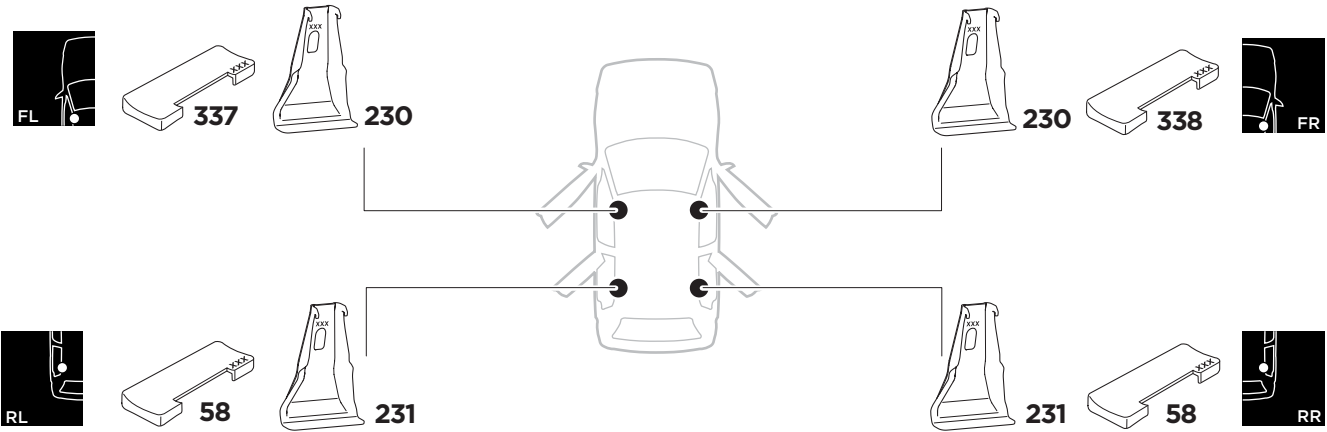

1

Kit 5107

TOYOTA Tacoma, 4-dr Double Cab, 15-

ISO 11154-E

| | | | | | |
|--|--------------------|---------------|-----------------|--------------------------|-----------------------|
| THULE WingBar Evo | THULE WingBar Edge | THULE WingBar | THULE SquareBar | Evo X (scale) | Edge X (scale) |
| TOYOTA Tacoma, 4-dr Double Cab, 15- | | | | 46,5 | D |
| THULE ProBar | THULE SlideBar | | | | X (mm/inch) |
| TOYOTA Tacoma, 4-dr Double Cab, 15- | | | | 1116 mm / 43 7/8" | |

| | | | | | |
|--|--------------------|---------------|-----------------|----------------------|-----------------------|
| THULE WingBar Evo | THULE WingBar Edge | THULE WingBar | THULE SquareBar | Evo Y (scale) | Edge Y (scale) |
| TOYOTA Tacoma, 4-dr Double Cab, 15- | | | | 41,5 | N |
| THULE ProBar | THULE SlideBar | | | | Y (mm/inch) |
| TOYOTA Tacoma, 4-dr Double Cab, 15- | | | | 1066 mm / 42" | |

| | | |
|--|-------------------------|-------------------------|
| | W (mm/inch) | Z (mm/inch) |
| TOYOTA Tacoma, 4-dr Double Cab, 15- | 700 mm / 27 1/2" | 310 mm / 12 1/4" |