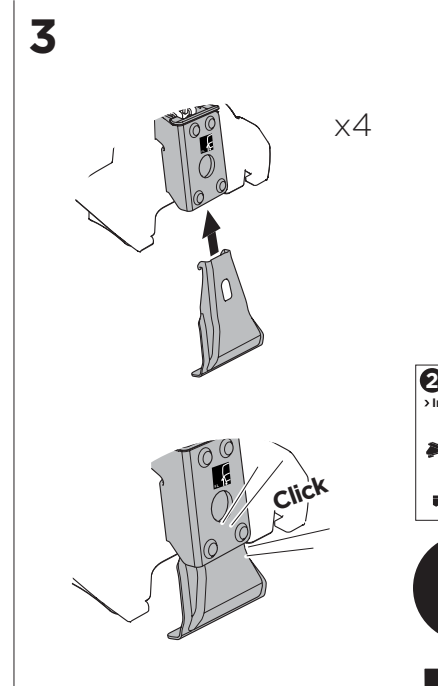

1

Kit 5107

TOYOTA Tacoma, 4-dr Double Cab, 15-

ISO 11154-E

| | | | | | |
|--|--------------------|---------------|-----------------|--------------------------|-----------------------|
| THULE WingBar Evo | THULE WingBar Edge | THULE WingBar | THULE SquareBar | Evo X (scale) | Edge X (scale) |
| TOYOTA Tacoma, 4-dr Double Cab, 15- | | | | 46,5 | D |
| THULE ProBar | THULE SlideBar | | | | X (mm/inch) |
| TOYOTA Tacoma, 4-dr Double Cab, 15- | | | | 1116 mm / 43 7/8" | |

| | | | | | |
|--|--------------------|---------------|-----------------|----------------------|-----------------------|
| THULE WingBar Evo | THULE WingBar Edge | THULE WingBar | THULE SquareBar | Evo Y (scale) | Edge Y (scale) |
| TOYOTA Tacoma, 4-dr Double Cab, 15- | | | | 41,5 | N |
| THULE ProBar | THULE SlideBar | | | | Y (mm/inch) |
| TOYOTA Tacoma, 4-dr Double Cab, 15- | | | | 1066 mm / 42" | |

| | | |
|--|-------------------------|-------------------------|
| | W (mm/inch) | Z (mm/inch) |
| TOYOTA Tacoma, 4-dr Double Cab, 15- | 700 mm / 27 1/2" | 310 mm / 12 1/4" |