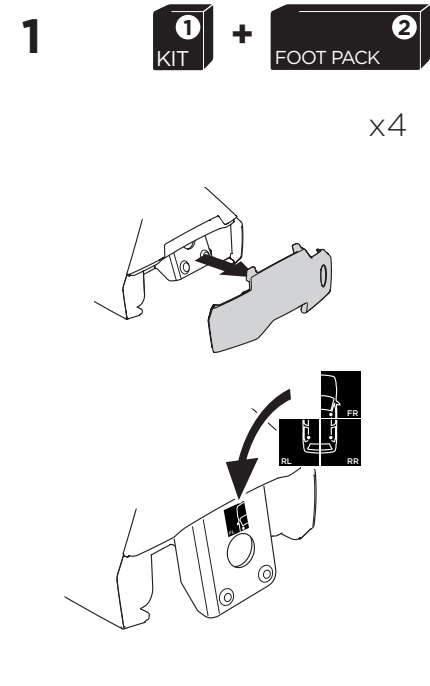

1

Kit 5107

TOYOTA Tacoma, 4-dr Double Cab, 15-

ISO 11154-E

| | | | | | |
|--|--------------------|---------------|-----------------|--------------------------|-----------------------|
| THULE WingBar Evo | THULE WingBar Edge | THULE WingBar | THULE SquareBar | Evo X (scale) | Edge X (scale) |
| TOYOTA Tacoma, 4-dr Double Cab, 15- | | | | 46,5 | D |
| THULE ProBar | THULE SlideBar | | | | X (mm/inch) |
| TOYOTA Tacoma, 4-dr Double Cab, 15- | | | | 1116 mm / 43 7/8" | |

| | | | | | |
|--|--------------------|---------------|-----------------|----------------------|-----------------------|
| THULE WingBar Evo | THULE WingBar Edge | THULE WingBar | THULE SquareBar | Evo Y (scale) | Edge Y (scale) |
| TOYOTA Tacoma, 4-dr Double Cab, 15- | | | | 41,5 | N |
| THULE ProBar | THULE SlideBar | | | | Y (mm/inch) |
| TOYOTA Tacoma, 4-dr Double Cab, 15- | | | | 1066 mm / 42" | |

| | | |
|--|-------------------------|-------------------------|
| | W (mm/inch) | Z (mm/inch) |
| TOYOTA Tacoma, 4-dr Double Cab, 15- | 700 mm / 27 1/2" | 310 mm / 12 1/4" |