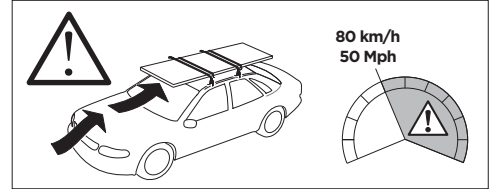

1

Kit 5107

TOYOTA Tacoma, 4-dr Double Cab, 15-

ISO 11154-E

| | | | | | |
|--|--------------------|---------------|-----------------|--------------------------|-----------------------|
| THULE WingBar Evo | THULE WingBar Edge | THULE WingBar | THULE SquareBar | Evo X (scale) | Edge X (scale) |
| TOYOTA Tacoma, 4-dr Double Cab, 15- | | | | 46,5 | D |
| THULE ProBar | THULE SlideBar | | | | X (mm/inch) |
| TOYOTA Tacoma, 4-dr Double Cab, 15- | | | | 1116 mm / 43 7/8" | |

| | | | | | |
|--|--------------------|---------------|-----------------|----------------------|-----------------------|
| THULE WingBar Evo | THULE WingBar Edge | THULE WingBar | THULE SquareBar | Evo Y (scale) | Edge Y (scale) |
| TOYOTA Tacoma, 4-dr Double Cab, 15- | | | | 41,5 | N |
| THULE ProBar | THULE SlideBar | | | | Y (mm/inch) |
| TOYOTA Tacoma, 4-dr Double Cab, 15- | | | | 1066 mm / 42" | |