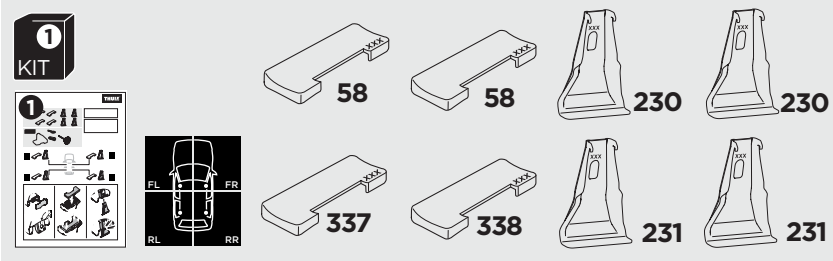

1

Kit 5107

TOYOTA Tacoma, 4-dr Double Cab, 15-

ISO 11154-E

| | | | | | |
|--|--------------------|---------------|-----------------|--------------------------|-----------------------|
| THULE WingBar Evo | THULE WingBar Edge | THULE WingBar | THULE SquareBar | Evo X (scale) | Edge X (scale) |
| TOYOTA Tacoma, 4-dr Double Cab, 15- | | | | 46,5 | D |
| THULE ProBar | THULE SlideBar | | | | X (mm/inch) |
| TOYOTA Tacoma, 4-dr Double Cab, 15- | | | | 1116 mm / 43 7/8" | |

| | | | | | |
|--|--------------------|---------------|-----------------|----------------------|-----------------------|
| THULE WingBar Evo | THULE WingBar Edge | THULE WingBar | THULE SquareBar | Evo Y (scale) | Edge Y (scale) |
| TOYOTA Tacoma, 4-dr Double Cab, 15- | | | | 41,5 | N |
| THULE ProBar | THULE SlideBar | | | | Y (mm/inch) |
| TOYOTA Tacoma, 4-dr Double Cab, 15- | | | | 1066 mm / 42" | |

| | | |
|--|-------------------------|-------------------------|
| | W (mm/inch) | Z (mm/inch) |
| TOYOTA Tacoma, 4-dr Double Cab, 15- | 700 mm / 27 1/2" | 310 mm / 12 1/4" |