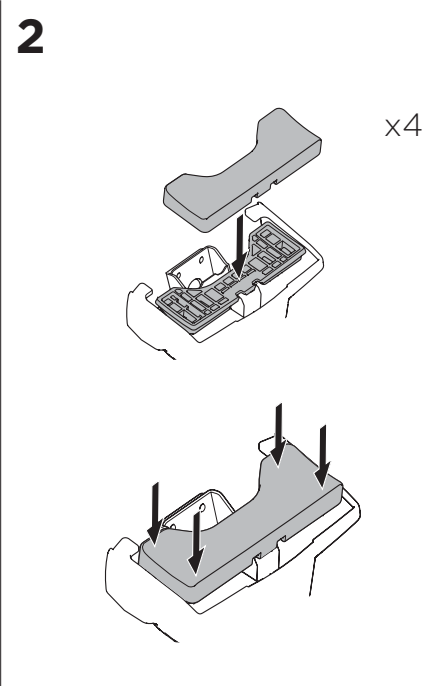

1

Kit 5107

TOYOTA Tacoma, 4-dr Double Cab, 15-

ISO 11154-E

| | | | | | |
|--|--------------------|---------------|-----------------|--------------------------|-----------------------|
| THULE WingBar Evo | THULE WingBar Edge | THULE WingBar | THULE SquareBar | Evo X (scale) | Edge X (scale) |
| TOYOTA Tacoma, 4-dr Double Cab, 15- | | | | 46,5 | D |
| THULE ProBar | THULE SlideBar | | | | X (mm/inch) |
| TOYOTA Tacoma, 4-dr Double Cab, 15- | | | | 1116 mm / 43 7/8" | |

| | | | | | |
|--|--------------------|---------------|-----------------|----------------------|-----------------------|
| THULE WingBar Evo | THULE WingBar Edge | THULE WingBar | THULE SquareBar | Evo Y (scale) | Edge Y (scale) |
| TOYOTA Tacoma, 4-dr Double Cab, 15- | | | | 41,5 | N |
| THULE ProBar | THULE SlideBar | | | | Y (mm/inch) |
| TOYOTA Tacoma, 4-dr Double Cab, 15- | | | | 1066 mm / 42" | |

| | | |
|--|-------------------------|-------------------------|
| | W (mm/inch) | Z (mm/inch) |
| TOYOTA Tacoma, 4-dr Double Cab, 15- | 700 mm / 27 1/2" | 310 mm / 12 1/4" |