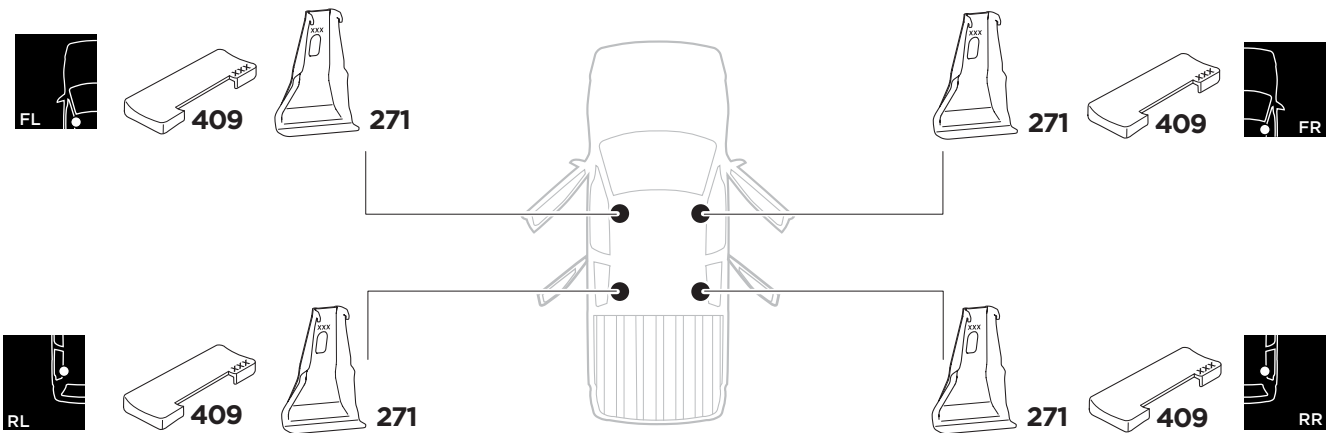

1

Kit 5105

CHEVROLET Silverado, 4-dr Double Cab, 14-18/*15-
 CHEVROLET Silverado, 4-dr Crew Cab, 14-18/*15-
 GMC Sierra, 4-dr Double Cab, 14-18/*15-
 GMC Sierra, 4-dr Crew Cab, 14-18/*15-

*HD Models

ISO 11154-E

1 KIT + FOOT PACK 2 x4

2 x4

3 x4

THULE WingBar Evo	THULE WingBar Edge	THULE WingBar	THULE SquareBar	Evo X (scale)	Edge X (scale)
CHEVROLET Silverado, 4-dr Double Cab, 14-18/*15-				58,5	N/A
CHEVROLET Silverado, 4-dr Crew Cab, 14-18/*15-				58,5	N/A
GMC Sierra, 4-dr Double Cab, 14-18/*15-				58,5	N/A
GMC Sierra, 4-dr Crew Cab, 14-18/*15-				58,5	N/A

THULE ProBar	THULE SlideBar	X (mm/inch)
CHEVROLET Silverado, 4-dr Double Cab, 14-18/*15-		1236 mm / 48 5/8"
CHEVROLET Silverado, 4-dr Crew Cab, 14-18/*15-		1236 mm / 48 5/8"
GMC Sierra, 4-dr Double Cab, 14-18/*15-		1236 mm / 48 5/8"
GMC Sierra, 4-dr Crew Cab, 14-18/*15-		1236 mm / 48 5/8"