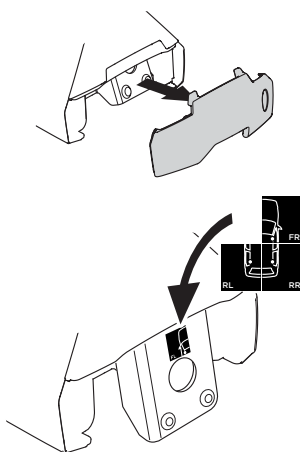

1

Kit 5105

CHEVROLET Silverado, 4-dr Double Cab, 14-18/*15-
 CHEVROLET Silverado, 4-dr Crew Cab, 14-18/*15-
 GMC Sierra, 4-dr Double Cab, 14-18/*15-
 GMC Sierra, 4-dr Crew Cab, 14-18/*15-

*HD Models

ISO 11154-E

1 KIT + FOOT PACK 2 x4

2 x4

3 x4

THULE WingBar Evo	THULE WingBar Edge	THULE WingBar	THULE SquareBar	Evo X (scale)	Edge X (scale)
CHEVROLET Silverado, 4-dr Double Cab, 14-18/*15-				58,5	N/A
CHEVROLET Silverado, 4-dr Crew Cab, 14-18/*15-				58,5	N/A
GMC Sierra, 4-dr Double Cab, 14-18/*15-				58,5	N/A
GMC Sierra, 4-dr Crew Cab, 14-18/*15-				58,5	N/A

THULE ProBar	THULE SlideBar	X (mm/inch)
CHEVROLET Silverado, 4-dr Double Cab, 14-18/*15-		1236 mm / 48 5/8"
CHEVROLET Silverado, 4-dr Crew Cab, 14-18/*15-		1236 mm / 48 5/8"
GMC Sierra, 4-dr Double Cab, 14-18/*15-		1236 mm / 48 5/8"
GMC Sierra, 4-dr Crew Cab, 14-18/*15-		1236 mm / 48 5/8"

THULE WingBar Evo	THULE WingBar Edge	THULE WingBar	THULE SquareBar	Evo Y (scale)	Edge Y (scale)
CHEVROLET Silverado, 4-dr Double Cab, 14-18/*15-				58,5	N/A
CHEVROLET Silverado, 4-dr Crew Cab, 14-18/*15-				58,5	N/A
GMC Sierra, 4-dr Double Cab, 14-18/*15-				58,5	N/A
GMC Sierra, 4-dr Crew Cab, 14-18/*15-				58,5	N/A