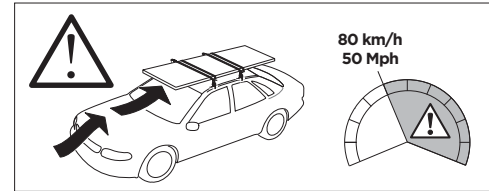

1

Kit 5105

CHEVROLET Silverado, 4-dr Double Cab, 14-18/*15-
 CHEVROLET Silverado, 4-dr Crew Cab, 14-18/*15-
 GMC Sierra, 4-dr Double Cab, 14-18/*15-
 GMC Sierra, 4-dr Crew Cab, 14-18/*15-

*HD Models

ISO 11154-E

1 KIT + FOOT PACK 2 x4

2 x4

3 x4

THULE WingBar Evo	THULE WingBar Edge	THULE WingBar	THULE SquareBar	Evo X (scale)	Edge X (scale)
CHEVROLET Silverado, 4-dr Double Cab, 14-18/*15-				58,5	N/A
CHEVROLET Silverado, 4-dr Crew Cab, 14-18/*15-				58,5	N/A
GMC Sierra, 4-dr Double Cab, 14-18/*15-				58,5	N/A
GMC Sierra, 4-dr Crew Cab, 14-18/*15-				58,5	N/A