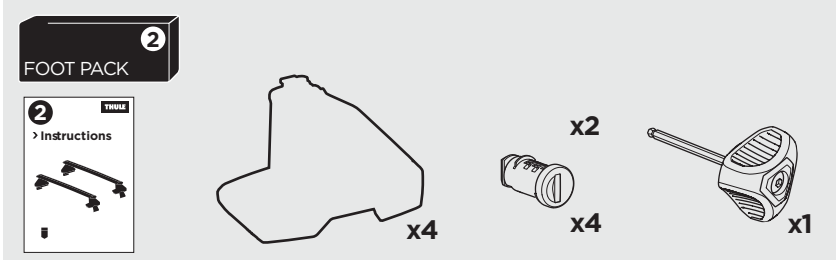

1

Kit 5105

CHEVROLET Silverado, 4-dr Double Cab, 14-18/*15-
 CHEVROLET Silverado, 4-dr Crew Cab, 14-18/*15-
 GMC Sierra, 4-dr Double Cab, 14-18/*15-
 GMC Sierra, 4-dr Crew Cab, 14-18/*15-

*HD Models

ISO 11154-E

1 KIT + FOOT PACK 2 x4

2 x4

3 x4

THULE WingBar Evo	THULE WingBar Edge	THULE WingBar	THULE SquareBar	Evo X (scale)	Edge X (scale)
CHEVROLET Silverado, 4-dr Double Cab, 14-18/*15-				58,5	N/A
CHEVROLET Silverado, 4-dr Crew Cab, 14-18/*15-				58,5	N/A
GMC Sierra, 4-dr Double Cab, 14-18/*15-				58,5	N/A
GMC Sierra, 4-dr Crew Cab, 14-18/*15-				58,5	N/A

THULE ProBar	THULE SlideBar	X (mm/inch)
CHEVROLET Silverado, 4-dr Double Cab, 14-18/*15-		1236 mm / 48 5/8"
CHEVROLET Silverado, 4-dr Crew Cab, 14-18/*15-		1236 mm / 48 5/8"
GMC Sierra, 4-dr Double Cab, 14-18/*15-		1236 mm / 48 5/8"
GMC Sierra, 4-dr Crew Cab, 14-18/*15-		1236 mm / 48 5/8"

THULE WingBar Evo	THULE WingBar Edge	THULE WingBar	THULE SquareBar	Evo Y (scale)	Edge Y (scale)
CHEVROLET Silverado, 4-dr Double Cab, 14-18/*15-				58,5	N/A
CHEVROLET Silverado, 4-dr Crew Cab, 14-18/*15-				58,5	N/A
GMC Sierra, 4-dr Double Cab, 14-18/*15-				58,5	N/A
GMC Sierra, 4-dr Crew Cab, 14-18/*15-				58,5	N/A