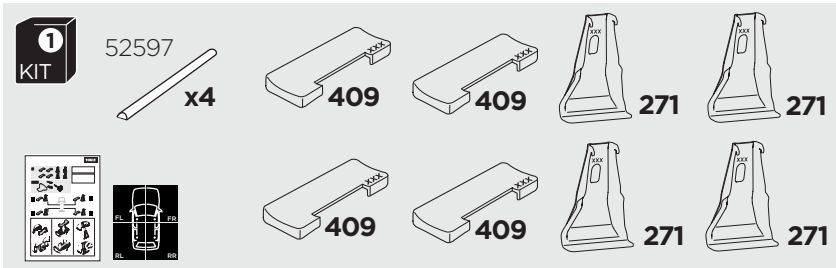

1

Kit 5105

CHEVROLET Silverado, 4-dr Double Cab, 14-18/*15-
 CHEVROLET Silverado, 4-dr Crew Cab, 14-18/*15-
 GMC Sierra, 4-dr Double Cab, 14-18/*15-
 GMC Sierra, 4-dr Crew Cab, 14-18/*15-

*HD Models

ISO 11154-E

1 KIT + FOOT PACK 2 x4

2 x4

3 x4

THULE WingBar Evo	THULE WingBar Edge	THULE WingBar	THULE SquareBar	Evo X (scale)	Edge X (scale)
CHEVROLET Silverado, 4-dr Double Cab, 14-18/*15-				58,5	N/A
CHEVROLET Silverado, 4-dr Crew Cab, 14-18/*15-				58,5	N/A
GMC Sierra, 4-dr Double Cab, 14-18/*15-				58,5	N/A
GMC Sierra, 4-dr Crew Cab, 14-18/*15-				58,5	N/A

THULE ProBar	THULE SlideBar	X (mm/inch)
CHEVROLET Silverado, 4-dr Double Cab, 14-18/*15-		1236 mm / 48 5/8"
CHEVROLET Silverado, 4-dr Crew Cab, 14-18/*15-		1236 mm / 48 5/8"
GMC Sierra, 4-dr Double Cab, 14-18/*15-		1236 mm / 48 5/8"
GMC Sierra, 4-dr Crew Cab, 14-18/*15-		1236 mm / 48 5/8"

	W (mm/inch)	Z (mm/inch)
CHEVROLET Silverado, 4-dr Double Cab, 14-18/*15-	700 mm / 27 1/2"	320 mm / 12 5/8"
CHEVROLET Silverado, 4-dr Crew Cab, 14-18/*15-	700 mm / 27 1/2"	320 mm / 12 5/8"
GMC Sierra, 4-dr Double Cab, 14-18/*15-	700 mm / 27 1/2"	320 mm / 12 5/8"
GMC Sierra, 4-dr Crew Cab, 14-18/*15-	700 mm / 27 1/2"	320 mm / 12 5/8"