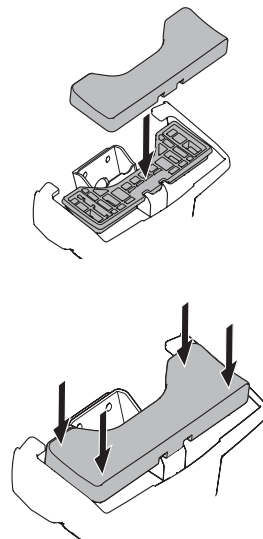

1

Kit 5105

CHEVROLET Silverado, 4-dr Double Cab, 14-18/*15-
 CHEVROLET Silverado, 4-dr Crew Cab, 14-18/*15-
 GMC Sierra, 4-dr Double Cab, 14-18/*15-
 GMC Sierra, 4-dr Crew Cab, 14-18/*15-

*HD Models

ISO 11154-E

1 KIT + FOOT PACK 2 x4

2 x4

3 x4

THULE WingBar Evo	THULE WingBar Edge	THULE WingBar	THULE SquareBar	Evo X (scale)	Edge X (scale)
CHEVROLET Silverado, 4-dr Double Cab, 14-18/*15-				58,5	N/A
CHEVROLET Silverado, 4-dr Crew Cab, 14-18/*15-				58,5	N/A
GMC Sierra, 4-dr Double Cab, 14-18/*15-				58,5	N/A
GMC Sierra, 4-dr Crew Cab, 14-18/*15-				58,5	N/A

THULE ProBar	THULE SlideBar	X (mm/inch)
CHEVROLET Silverado, 4-dr Double Cab, 14-18/*15-		1236 mm / 48 5/8"
CHEVROLET Silverado, 4-dr Crew Cab, 14-18/*15-		1236 mm / 48 5/8"
GMC Sierra, 4-dr Double Cab, 14-18/*15-		1236 mm / 48 5/8"
GMC Sierra, 4-dr Crew Cab, 14-18/*15-		1236 mm / 48 5/8"