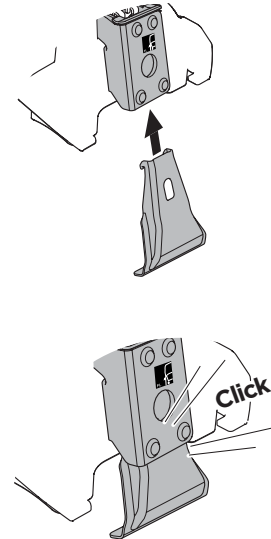

1

Kit 5105

CHEVROLET Silverado, 4-dr Double Cab, 14-18/*15-
 CHEVROLET Silverado, 4-dr Crew Cab, 14-18/*15-
 GMC Sierra, 4-dr Double Cab, 14-18/*15-
 GMC Sierra, 4-dr Crew Cab, 14-18/*15-

*HD Models

ISO 11154-E

1 KIT + FOOT PACK 2 x4

2 x4

3 x4

THULE WingBar Evo	THULE WingBar Edge	THULE WingBar	THULE SquareBar	Evo X (scale)	Edge X (scale)
CHEVROLET Silverado, 4-dr Double Cab, 14-18/*15-				58,5	N/A
CHEVROLET Silverado, 4-dr Crew Cab, 14-18/*15-				58,5	N/A
GMC Sierra, 4-dr Double Cab, 14-18/*15-				58,5	N/A
GMC Sierra, 4-dr Crew Cab, 14-18/*15-				58,5	N/A