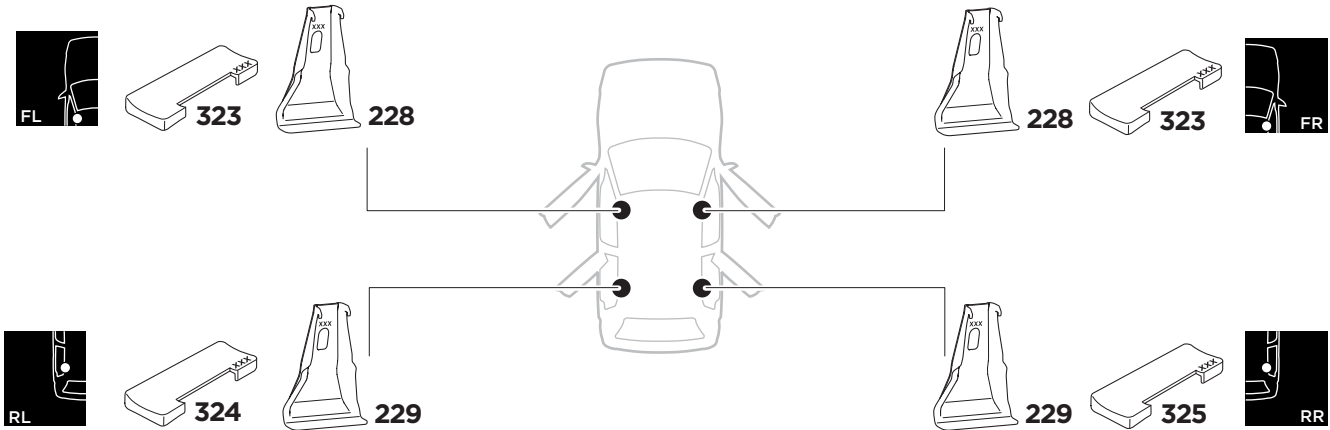

## Kit 5098 NISSAN Juke, 5-dr SUV, 10-

THULE  
GUARANTEE  
ISO 11154-E

**THULE**  
SWEDEN

	<b>W (mm/inch)</b>	<b>Z (mm/inch)</b>
<b>NISSAN Juke, 5-dr SUV, 10-</b>	<b>700 mm / 27 1/2"</b>	<b>250 mm / 9 7/8"</b>