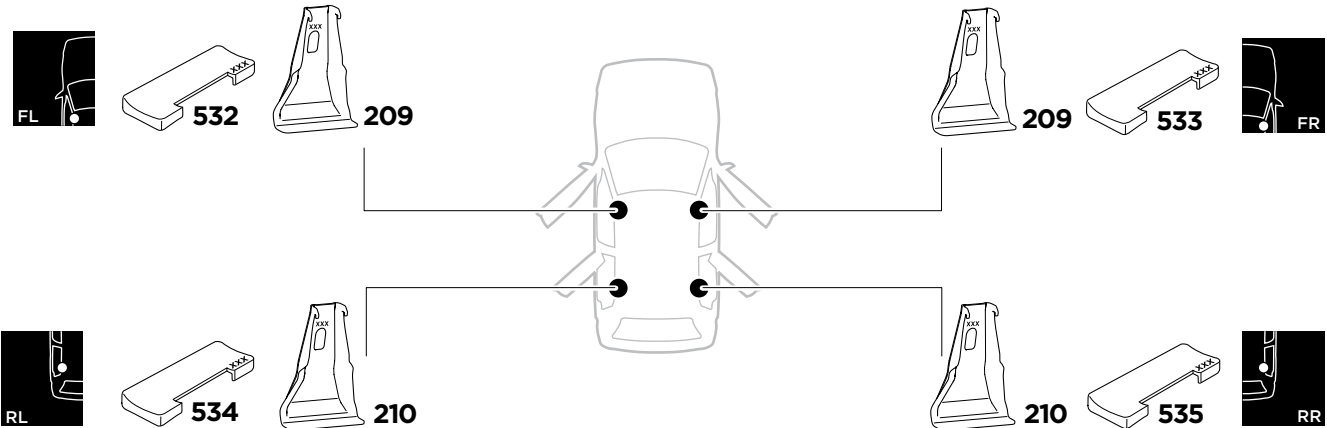

1

Kit 5087

FORD Fiesta, 5-dr Hatchback, 08-17

FORD Fiesta, 5-dr Hatchback, *11-

FORD Fiesta, 4-dr Sedan, *11-

*North America

ISO 11154-E

 THULE WingBar Evo  THULE WingBar Edge  THULE WingBar  THULE SquareBar	Evo X (scale)	Edge X (scale)
FORD Fiesta, 5-dr Hatchback, 08-17	36	G
FORD Fiesta, 5-dr Hatchback, *11-	36	G
FORD Fiesta, 4-dr Sedan, *11-	37	E

 THULE ProBar  THULE SlideBar	X (mm/inch)
FORD Fiesta, 5-dr Hatchback, 08-17	1011 mm / 39 ³ / ₄ "
FORD Fiesta, 5-dr Hatchback, *11-	1011 mm / 39 ³ / ₄ "
FORD Fiesta, 4-dr Sedan, *11-	1021 mm / 40 ¹ / ₄ "

 THULE WingBar Evo  THULE WingBar Edge  THULE WingBar  THULE SquareBar	Evo Y (scale)	Edge Y (scale)
FORD Fiesta, 5-dr Hatchback, 08-17	30,5	R
FORD Fiesta, 5-dr Hatchback, *11-	30,5	R
FORD Fiesta, 4-dr Sedan, *11-	31.5	P

 THULE ProBar  THULE SlideBar	Y (mm/inch)
FORD Fiesta, 5-dr Hatchback, 08-17	956 mm / 37 ⁵ / ₈ "
FORD Fiesta, 5-dr Hatchback, *11-	956 mm / 37 ⁵ / ₈ "
FORD Fiesta, 4-dr Sedan, *11-	966 mm / 38"

	W (mm/inch)	Z (mm/inch)
FORD Fiesta, 5-dr Hatchback, 08-17	700 mm / 27 ¹ / ₂ "	200 mm / 7 ⁷ / ₈ "
FORD Fiesta, 5-dr Hatchback, *11-	700 mm / 27 ¹ / ₂ "	200 mm / 7 ⁷ / ₈ "
FORD Fiesta, 4-dr Sedan, *11-	650 mm / 25 ⁵ / ₈ "	200 mm / 7 ⁷ / ₈ "