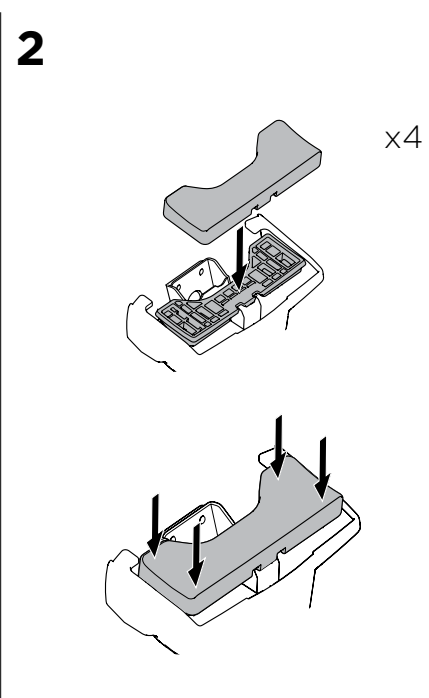

1

Kit 5087

FORD Fiesta, 5-dr Hatchback, 08-17

FORD Fiesta, 5-dr Hatchback, *11-

FORD Fiesta, 4-dr Sedan, *11-

*North America

ISO 11154-E

 THULE WingBar Evo  THULE WingBar Edge  THULE WingBar  THULE SquareBar	Evo X (scale)	Edge X (scale)
FORD Fiesta, 5-dr Hatchback, 08-17	36	G
FORD Fiesta, 5-dr Hatchback, *11-	36	G
FORD Fiesta, 4-dr Sedan, *11-	37	E

 THULE ProBar  THULE SlideBar	X (mm/inch)
FORD Fiesta, 5-dr Hatchback, 08-17	1011 mm / 39 ³ / ₄ "
FORD Fiesta, 5-dr Hatchback, *11-	1011 mm / 39 ³ / ₄ "
FORD Fiesta, 4-dr Sedan, *11-	1021 mm / 40 ¹ / ₄ "

 THULE WingBar Evo  THULE WingBar Edge  THULE WingBar  THULE SquareBar	Evo Y (scale)	Edge Y (scale)
FORD Fiesta, 5-dr Hatchback, 08-17	30,5	R
FORD Fiesta, 5-dr Hatchback, *11-	30,5	R
FORD Fiesta, 4-dr Sedan, *11-	31.5	P

 THULE ProBar  THULE SlideBar	Y (mm/inch)
FORD Fiesta, 5-dr Hatchback, 08-17	956 mm / 37 ⁵ / ₈ "
FORD Fiesta, 5-dr Hatchback, *11-	956 mm / 37 ⁵ / ₈ "
FORD Fiesta, 4-dr Sedan, *11-	966 mm / 38"

	W (mm/inch)	Z (mm/inch)
FORD Fiesta, 5-dr Hatchback, 08-17	700 mm / 27 ¹ / ₂ "	200 mm / 7 ⁷ / ₈ "
FORD Fiesta, 5-dr Hatchback, *11-	700 mm / 27 ¹ / ₂ "	200 mm / 7 ⁷ / ₈ "
FORD Fiesta, 4-dr Sedan, *11-	650 mm / 25 ⁵ / ₈ "	200 mm / 7 ⁷ / ₈ "