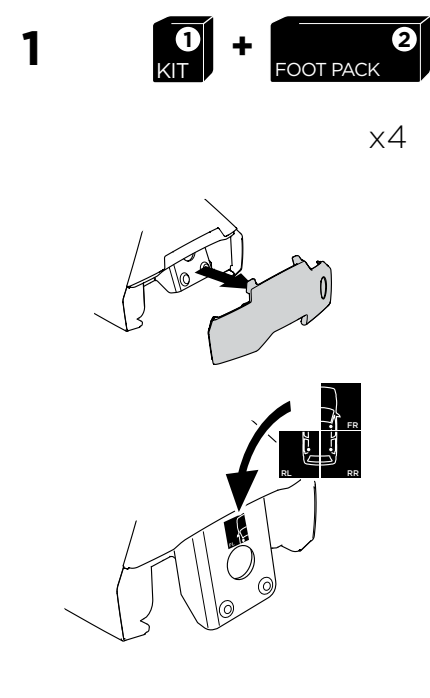

1

Kit 5087

FORD Fiesta, 5-dr Hatchback, 08-17

FORD Fiesta, 5-dr Hatchback, *11-

FORD Fiesta, 4-dr Sedan, *11-

*North America

ISO 11154-E

 THULE WingBar Evo  THULE WingBar Edge  THULE WingBar  THULE SquareBar	Evo X (scale)	Edge X (scale)
FORD Fiesta, 5-dr Hatchback, 08-17	36	G
FORD Fiesta, 5-dr Hatchback, *11-	36	G
FORD Fiesta, 4-dr Sedan, *11-	37	E

 THULE ProBar  THULE SlideBar	X (mm/inch)
FORD Fiesta, 5-dr Hatchback, 08-17	1011 mm / 39 ³ / ₄ "
FORD Fiesta, 5-dr Hatchback, *11-	1011 mm / 39 ³ / ₄ "
FORD Fiesta, 4-dr Sedan, *11-	1021 mm / 40 ¹ / ₄ "

 THULE ProBar  THULE SlideBar	Y (mm/inch)
FORD Fiesta, 5-dr Hatchback, 08-17	956 mm / 37 ⁵ / ₈ "
FORD Fiesta, 5-dr Hatchback, *11-	956 mm / 37 ⁵ / ₈ "
FORD Fiesta, 4-dr Sedan, *11-	966 mm / 38"

	W (mm/inch)	Z (mm/inch)
FORD Fiesta, 5-dr Hatchback, 08-17	700 mm / 27 ¹ / ₂ "	200 mm / 7 ⁷ / ₈ "
FORD Fiesta, 5-dr Hatchback, *11-	700 mm / 27 ¹ / ₂ "	200 mm / 7 ⁷ / ₈ "
FORD Fiesta, 4-dr Sedan, *11-	650 mm / 25 ⁵ / ₈ "	200 mm / 7 ⁷ / ₈ "