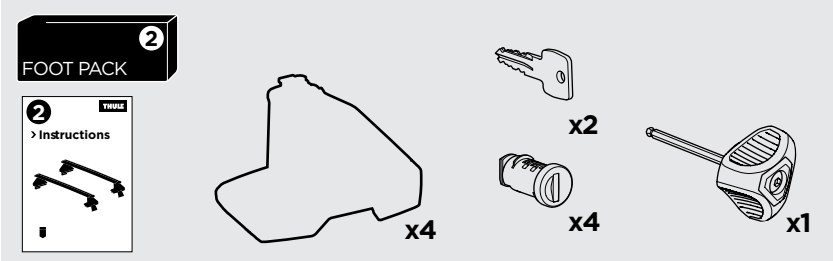

1

Kit 5087

FORD Fiesta, 5-dr Hatchback, 08-17

FORD Fiesta, 5-dr Hatchback, *11-

FORD Fiesta, 4-dr Sedan, *11-

*North America

ISO 11154-E

 THULE WingBar Evo  THULE WingBar Edge  THULE WingBar  THULE SquareBar	Evo X (scale)	Edge X (scale)
FORD Fiesta, 5-dr Hatchback, 08-17	36	G
FORD Fiesta, 5-dr Hatchback, *11-	36	G
FORD Fiesta, 4-dr Sedan, *11-	37	E

 THULE ProBar  THULE SlideBar	X (mm/inch)
FORD Fiesta, 5-dr Hatchback, 08-17	1011 mm / 39 ³ / ₄ "
FORD Fiesta, 5-dr Hatchback, *11-	1011 mm / 39 ³ / ₄ "
FORD Fiesta, 4-dr Sedan, *11-	1021 mm / 40 ¹ / ₄ "

 THULE WingBar Evo  THULE WingBar Edge  THULE WingBar  THULE SquareBar	Evo Y (scale)	Edge Y (scale)
FORD Fiesta, 5-dr Hatchback, 08-17	30,5	R
FORD Fiesta, 5-dr Hatchback, *11-	30,5	R
FORD Fiesta, 4-dr Sedan, *11-	31.5	P

 THULE ProBar  THULE SlideBar	Y (mm/inch)
FORD Fiesta, 5-dr Hatchback, 08-17	956 mm / 37 ⁵ / ₈ "
FORD Fiesta, 5-dr Hatchback, *11-	956 mm / 37 ⁵ / ₈ "
FORD Fiesta, 4-dr Sedan, *11-	966 mm / 38"

	W (mm/inch)	Z (mm/inch)
FORD Fiesta, 5-dr Hatchback, 08-17	700 mm / 27 ¹ / ₂ "	200 mm / 7 ⁷ / ₈ "
FORD Fiesta, 5-dr Hatchback, *11-	700 mm / 27 ¹ / ₂ "	200 mm / 7 ⁷ / ₈ "
FORD Fiesta, 4-dr Sedan, *11-	650 mm / 25 ⁵ / ₈ "	200 mm / 7 ⁷ / ₈ "