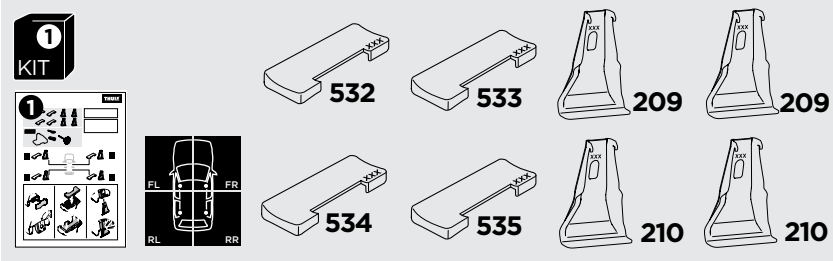

1

Kit 5087

FORD Fiesta, 5-dr Hatchback, 08-17

FORD Fiesta, 5-dr Hatchback, *11-

FORD Fiesta, 4-dr Sedan, *11-

*North America

ISO 11154-E

 THULE WingBar Evo  THULE WingBar Edge  THULE WingBar  THULE SquareBar	Evo X (scale)	Edge X (scale)
FORD Fiesta, 5-dr Hatchback, 08-17	36	G
FORD Fiesta, 5-dr Hatchback, *11-	36	G
FORD Fiesta, 4-dr Sedan, *11-	37	E

 THULE ProBar  THULE SlideBar	X (mm/inch)
FORD Fiesta, 5-dr Hatchback, 08-17	1011 mm / 39 ³ / ₄ "
FORD Fiesta, 5-dr Hatchback, *11-	1011 mm / 39 ³ / ₄ "
FORD Fiesta, 4-dr Sedan, *11-	1021 mm / 40 ¹ / ₄ "

 THULE ProBar  THULE SlideBar	Y (mm/inch)
FORD Fiesta, 5-dr Hatchback, 08-17	956 mm / 37 ⁵ / ₈ "
FORD Fiesta, 5-dr Hatchback, *11-	956 mm / 37 ⁵ / ₈ "
FORD Fiesta, 4-dr Sedan, *11-	966 mm / 38"

	W (mm/inch)	Z (mm/inch)
FORD Fiesta, 5-dr Hatchback, 08-17	700 mm / 27 ¹ / ₂ "	200 mm / 7 ⁷ / ₈ "
FORD Fiesta, 5-dr Hatchback, *11-	700 mm / 27 ¹ / ₂ "	200 mm / 7 ⁷ / ₈ "
FORD Fiesta, 4-dr Sedan, *11-	650 mm / 25 ⁵ / ₈ "	200 mm / 7 ⁷ / ₈ "