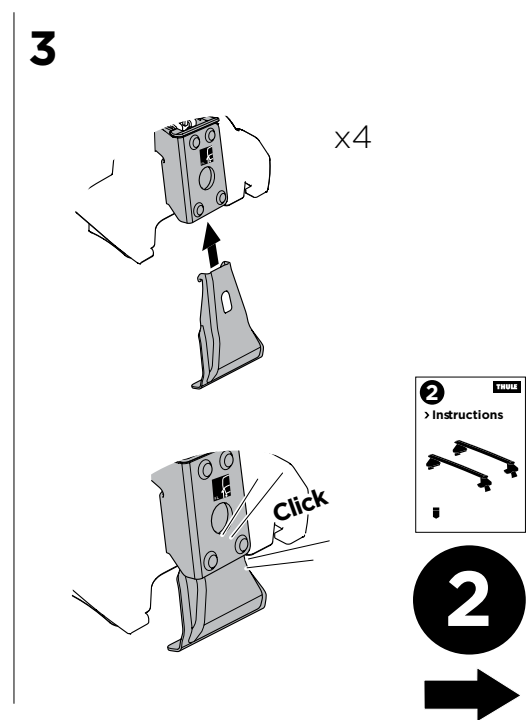

1

Kit 5087

FORD Fiesta, 5-dr Hatchback, 08-17

FORD Fiesta, 5-dr Hatchback, *11-

FORD Fiesta, 4-dr Sedan, *11-

*North America

ISO 11154-E

 THULE WingBar Evo  THULE WingBar Edge  THULE WingBar  THULE SquareBar	Evo X (scale)	Edge X (scale)
FORD Fiesta, 5-dr Hatchback, 08-17	36	G
FORD Fiesta, 5-dr Hatchback, *11-	36	G
FORD Fiesta, 4-dr Sedan, *11-	37	E

 THULE ProBar  THULE SlideBar	X (mm/inch)
FORD Fiesta, 5-dr Hatchback, 08-17	1011 mm / 39 ³ / ₄ "
FORD Fiesta, 5-dr Hatchback, *11-	1011 mm / 39 ³ / ₄ "
FORD Fiesta, 4-dr Sedan, *11-	1021 mm / 40 ¹ / ₄ "

 THULE ProBar  THULE SlideBar	Y (mm/inch)
FORD Fiesta, 5-dr Hatchback, 08-17	956 mm / 37 ⁵ / ₈ "
FORD Fiesta, 5-dr Hatchback, *11-	956 mm / 37 ⁵ / ₈ "
FORD Fiesta, 4-dr Sedan, *11-	966 mm / 38"

	W (mm/inch)	Z (mm/inch)
FORD Fiesta, 5-dr Hatchback, 08-17	700 mm / 27 ¹ / ₂ "	200 mm / 7 ⁷ / ₈ "
FORD Fiesta, 5-dr Hatchback, *11-	700 mm / 27 ¹ / ₂ "	200 mm / 7 ⁷ / ₈ "
FORD Fiesta, 4-dr Sedan, *11-	650 mm / 25 ⁵ / ₈ "	200 mm / 7 ⁷ / ₈ "