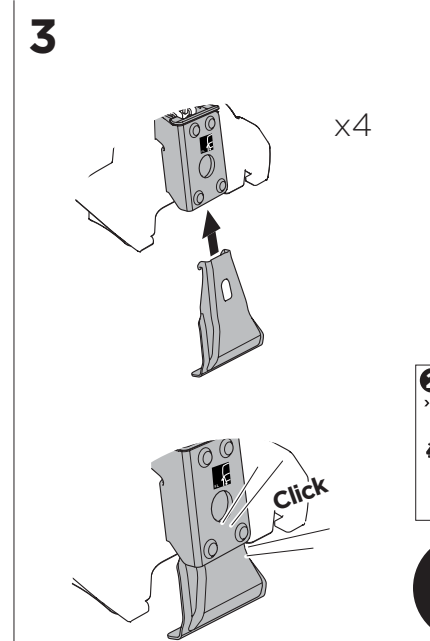

1

Kit 5086

VOLKSWAGEN Passat CC, 4-dr Coupé, 08-11 / *09-11
 VOLKSWAGEN CC, 4-dr Coupé, 12-17

*North America

ISO 11154-E

THULE WingBar Evo	THULE WingBar Edge	THULE WingBar	THULE SquareBar	Evo X (scale)	Edge X (scale)
VOLKSWAGEN Passat CC, 4-dr Coupé, 08-11 / *09-11				46,5	D
VOLKSWAGEN CC, 4-dr Coupé, 12-17				46,5	D
THULE ProBar	THULE SlideBar			X (mm/inch)	
VOLKSWAGEN Passat CC, 4-dr Coupé, 08-11 / *09-11				1116 mm / 43 7/8"	
VOLKSWAGEN CC, 4-dr Coupé, 12-17				1116 mm / 43 7/8"	

THULE WingBar Evo	THULE WingBar Edge	THULE WingBar	THULE SquareBar	Evo Y (scale)	Edge Y (scale)
VOLKSWAGEN Passat CC, 4-dr Coupé, 08-11 / *09-11				40	Q
VOLKSWAGEN CC, 4-dr Coupé, 12-17				40	Q
THULE ProBar	THULE SlideBar			Y (mm/inch)	
VOLKSWAGEN Passat CC, 4-dr Coupé, 08-11 / *09-11				1051 mm / 41 3/8"	
VOLKSWAGEN CC, 4-dr Coupé, 12-17				1051 mm / 41 3/8"	