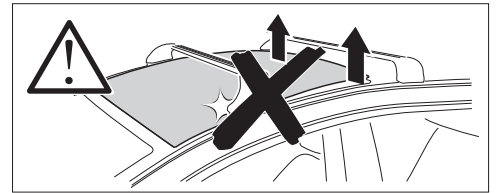

1

Kit 5086

VOLKSWAGEN Passat CC, 4-dr Coupé, 08-11 / *09-11
 VOLKSWAGEN CC, 4-dr Coupé, 12-17

*North America

ISO 11154-E

THULE WingBar Evo	THULE WingBar Edge	THULE WingBar	THULE SquareBar	Evo X (scale)	Edge X (scale)
VOLKSWAGEN Passat CC, 4-dr Coupé, 08-11 / *09-11				46,5	D
VOLKSWAGEN CC, 4-dr Coupé, 12-17				46,5	D
THULE ProBar	THULE SlideBar			X (mm/inch)	
VOLKSWAGEN Passat CC, 4-dr Coupé, 08-11 / *09-11				1116 mm / 43 7/8"	
VOLKSWAGEN CC, 4-dr Coupé, 12-17				1116 mm / 43 7/8"	

THULE WingBar Evo	THULE WingBar Edge	THULE WingBar	THULE SquareBar	Evo Y (scale)	Edge Y (scale)
VOLKSWAGEN Passat CC, 4-dr Coupé, 08-11 / *09-11				40	Q
VOLKSWAGEN CC, 4-dr Coupé, 12-17				40	Q
THULE ProBar	THULE SlideBar			Y (mm/inch)	
VOLKSWAGEN Passat CC, 4-dr Coupé, 08-11 / *09-11				1051 mm / 41 3/8"	
VOLKSWAGEN CC, 4-dr Coupé, 12-17				1051 mm / 41 3/8"	