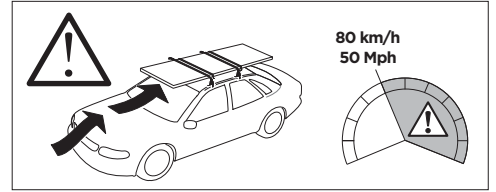

1

Kit 5086

VOLKSWAGEN Passat CC, 4-dr Coupé, 08-11 / *09-11
 VOLKSWAGEN CC, 4-dr Coupé, 12-17

*North America

ISO 11154-E

THULE WingBar Evo	THULE WingBar Edge	THULE WingBar	THULE SquareBar	Evo X (scale)	Edge X (scale)
VOLKSWAGEN Passat CC, 4-dr Coupé, 08-11 / *09-11				46,5	D
VOLKSWAGEN CC, 4-dr Coupé, 12-17				46,5	D
THULE ProBar	THULE SlideBar			X (mm/inch)	
VOLKSWAGEN Passat CC, 4-dr Coupé, 08-11 / *09-11				1116 mm / 43 7/8"	
VOLKSWAGEN CC, 4-dr Coupé, 12-17				1116 mm / 43 7/8"	