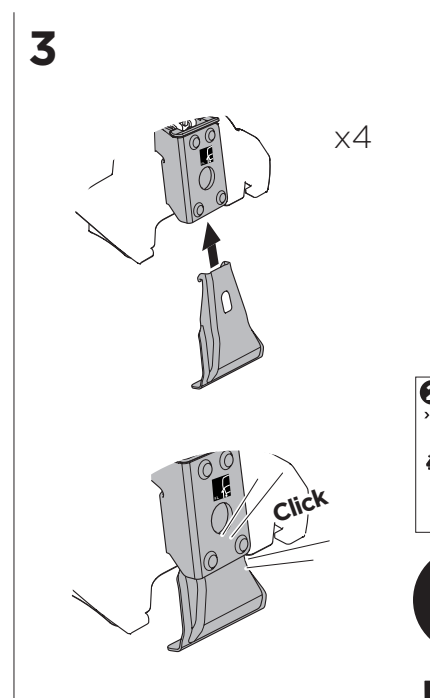

1

Kit 5084

AUDI A4, 4-dr Sedan, 08-15

ISO 11154-E