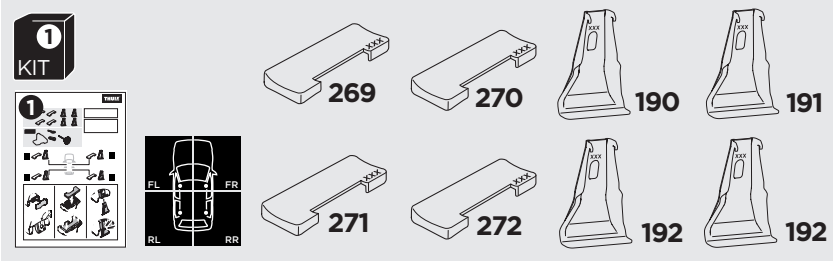

## Kit 5084

AUDI A4, 4-dr Sedan, 08-15

ISO 11154-E

THULE WingBar Evo	THULE WingBar Edge	THULE WingBar	THULE SquareBar	<b>Evo X (scale)</b>	<b>Edge X (scale)</b>
<b>AUDI A4, 4-dr Sedan, 08-15</b>				<b>35,5</b>	<b>H</b>

THULE ProBar	THULE SlideBar	<b>X (mm/inch)</b>		
<b>AUDI A4, 4-dr Sedan, 08-15</b>		<b>1006 mm / 39 5/8"</b>		

THULE WingBar Evo	THULE WingBar Edge	THULE WingBar	THULE SquareBar	<b>Evo Y (scale)</b>	<b>Edge Y (scale)</b>
<b>AUDI A4, 4-dr Sedan, 08-15</b>				<b>30</b>	<b>A</b>

THULE ProBar	THULE SlideBar	<b>Y (mm/inch)</b>		
<b>AUDI A4, 4-dr Sedan, 08-15</b>		<b>951 mm / 37 1/2"</b>		

	<b>W (mm/inch)</b>	<b>Z (mm/inch)</b>
<b>AUDI A4, 4-dr Sedan, 08-15</b>	<b>765 mm / 30 1/8"</b>	<b>205 mm / 8 1/8"</b>