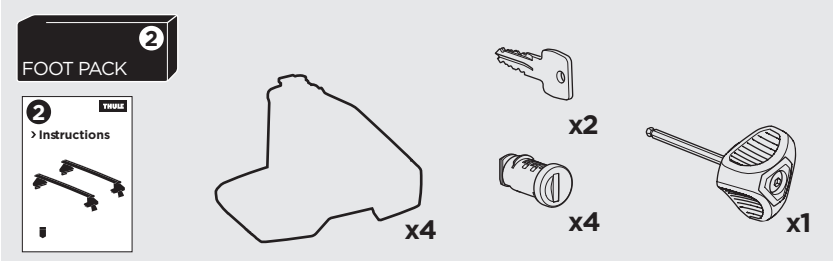

## Kit 5084

AUDI A4, 4-dr Sedan, 08-15

ISO 11154-E

THULE WingBar Evo	THULE WingBar Edge	THULE WingBar	THULE SquareBar	<b>Evo X (scale)</b>	<b>Edge X (scale)</b>
<b>AUDI A4, 4-dr Sedan, 08-15</b>				<b>35,5</b>	<b>H</b>

THULE ProBar	THULE SlideBar	<b>X (mm/inch)</b>		
<b>AUDI A4, 4-dr Sedan, 08-15</b>		<b>1006 mm / 39 5/8"</b>		

THULE WingBar Evo	THULE WingBar Edge	THULE WingBar	THULE SquareBar	<b>Evo Y (scale)</b>	<b>Edge Y (scale)</b>
<b>AUDI A4, 4-dr Sedan, 08-15</b>				<b>30</b>	<b>A</b>

THULE ProBar	THULE SlideBar	<b>Y (mm/inch)</b>		
<b>AUDI A4, 4-dr Sedan, 08-15</b>		<b>951 mm / 37 1/2"</b>		

	<b>W (mm/inch)</b>	<b>Z (mm/inch)</b>
<b>AUDI A4, 4-dr Sedan, 08-15</b>	<b>765 mm / 30 1/8"</b>	<b>205 mm / 8 1/8"</b>