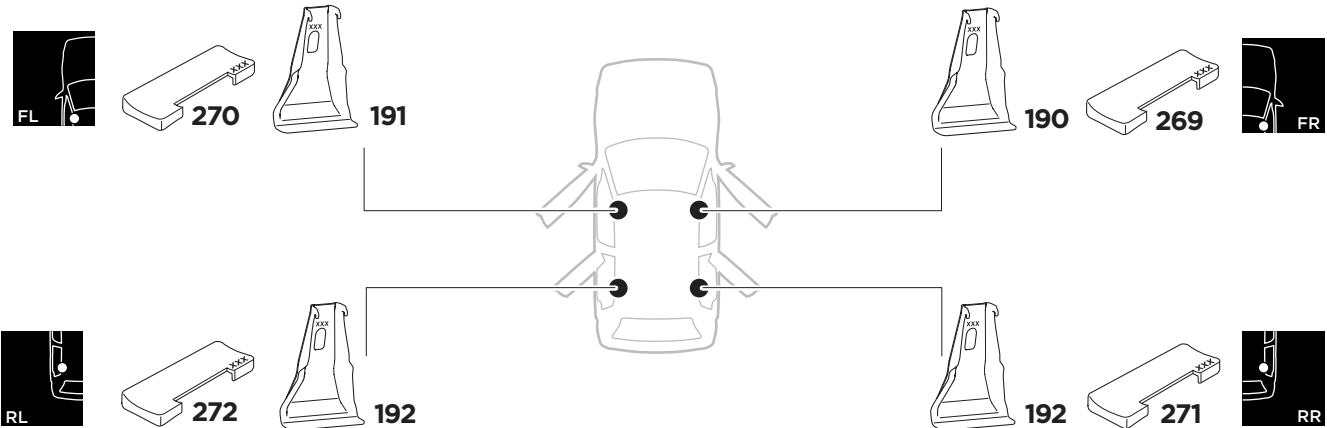

## Kit 5084

AUDI A4, 4-dr Sedan, 08-15

ISO 11154-E

THULE WingBar Evo	THULE WingBar Edge	THULE WingBar	THULE SquareBar	<b>Evo X (scale)</b>	<b>Edge X (scale)</b>
<b>AUDI A4, 4-dr Sedan, 08-15</b>				<b>35,5</b>	<b>H</b>

THULE ProBar	THULE SlideBar	<b>X (mm/inch)</b>		
<b>AUDI A4, 4-dr Sedan, 08-15</b>		<b>1006 mm / 39 5/8"</b>		

THULE WingBar Evo	THULE WingBar Edge	THULE WingBar	THULE SquareBar	<b>Evo Y (scale)</b>	<b>Edge Y (scale)</b>
<b>AUDI A4, 4-dr Sedan, 08-15</b>				<b>30</b>	<b>A</b>

THULE ProBar	THULE SlideBar	<b>Y (mm/inch)</b>		
<b>AUDI A4, 4-dr Sedan, 08-15</b>		<b>951 mm / 37 1/2"</b>		

	<b>W (mm/inch)</b>	<b>Z (mm/inch)</b>
<b>AUDI A4, 4-dr Sedan, 08-15</b>	<b>765 mm / 30 1/8"</b>	<b>205 mm / 8 1/8"</b>