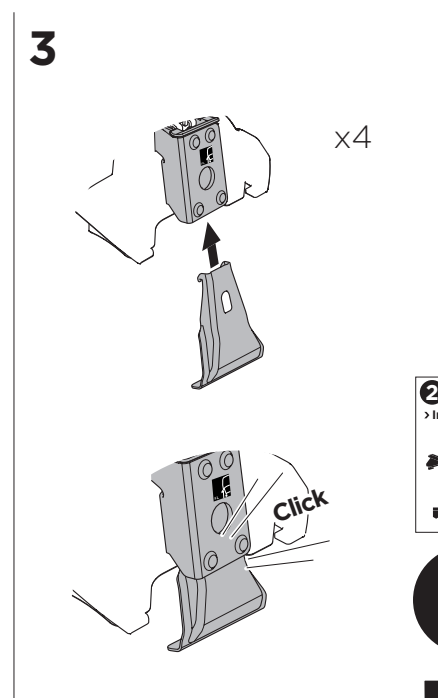

1

Kit 5083

AUDI A6, 4-dr Sedan, 11-18 / *12-18

*North America

ISO 11154-E

THULE WingBar Evo	THULE WingBar Edge	THULE WingBar	THULE SquareBar	Evo X (scale)	Edge X (scale)
AUDI A6, 4-dr Sedan, 11-18				40,5	P

THULE ProBar	THULE SlideBar	X (mm/inch)		
AUDI A6, 4-dr Sedan, 11-18		1056 mm / 41 5/8"		

THULE WingBar Evo	THULE WingBar Edge	THULE WingBar	THULE SquareBar	Evo Y (scale)	Edge Y (scale)
AUDI A6, 4-dr Sedan, 11-18				39	A

THULE ProBar	THULE SlideBar	Y (mm/inch)		
AUDI A6, 4-dr Sedan, 11-18		1041 mm / 41"		

	W (mm/inch)	Z (mm/inch)
AUDI A6, 4-dr Sedan, 11-18	720 mm / 28 3/8"	270 mm / 10 5/8"