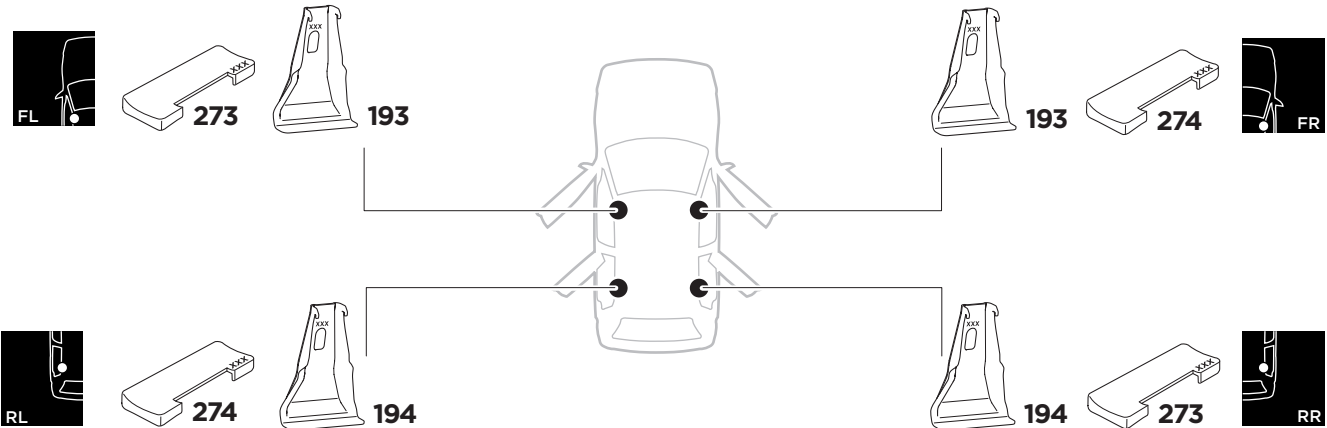

1

Kit 5083

AUDI A6, 4-dr Sedan, 11-18 / *12-18

*North America

ISO 11154-E

THULE WingBar Evo	THULE WingBar Edge	THULE WingBar	THULE SquareBar	Evo X (scale)	Edge X (scale)
AUDI A6, 4-dr Sedan, 11-18				40,5	P

THULE ProBar	THULE SlideBar	X (mm/inch)		
AUDI A6, 4-dr Sedan, 11-18		1056 mm / 41 5/8"		

THULE WingBar Evo	THULE WingBar Edge	THULE WingBar	THULE SquareBar	Evo Y (scale)	Edge Y (scale)
AUDI A6, 4-dr Sedan, 11-18				39	A

THULE ProBar	THULE SlideBar	Y (mm/inch)		
AUDI A6, 4-dr Sedan, 11-18		1041 mm / 41"		

	W (mm/inch)	Z (mm/inch)
AUDI A6, 4-dr Sedan, 11-18	720 mm / 28 3/8"	270 mm / 10 5/8"