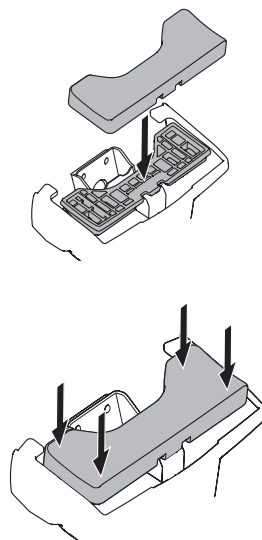

1

Kit 5074

FORD Edge, 5-dr SUV, 15-

ISO 11154-E

1 **1** KIT + **2** FOOT PACK

x4

2

x4

3

x4

THULE WingBar Evo	THULE WingBar Edge	THULE WingBar	THULE SquareBar	Evo X (scale)	Edge X (scale)
FORD Edge, 5-dr SUV, 15-				50,5	N
THULE ProBar	THULE SlideBar				X (mm/inch)
FORD Edge, 5-dr SUV, 15-				1156 mm / 45 1/2"	

THULE WingBar Evo	THULE WingBar Edge	THULE WingBar	THULE SquareBar	Evo Y (scale)	Edge Y (scale)
FORD Edge, 5-dr SUV, 15-				46,5	D
THULE ProBar	THULE SlideBar				Y (mm/inch)
FORD Edge, 5-dr SUV, 15-				1116 mm / 43 7/8"	

	W (mm/inch)	Z (mm/inch)
FORD Edge, 5-dr SUV, 15-	750 mm / 29 1/2"	235 mm / 9 1/4"