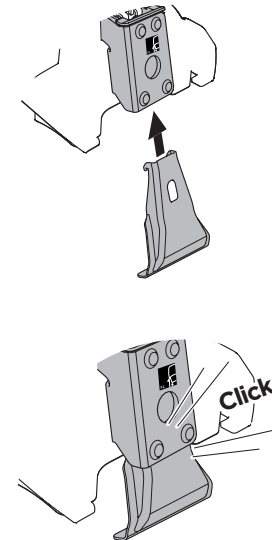

1

Kit 5074

FORD Edge, 5-dr SUV, 15-

ISO 11154-E

1 **1** KIT + **2** FOOT PACK

x4

2

x4

3

x4

THULE WingBar Evo	THULE WingBar Edge	THULE WingBar	THULE SquareBar	Evo X (scale)	Edge X (scale)
FORD Edge, 5-dr SUV, 15-				50,5	N
THULE ProBar	THULE SlideBar				X (mm/inch)
FORD Edge, 5-dr SUV, 15-				1156 mm / 45 1/2"	