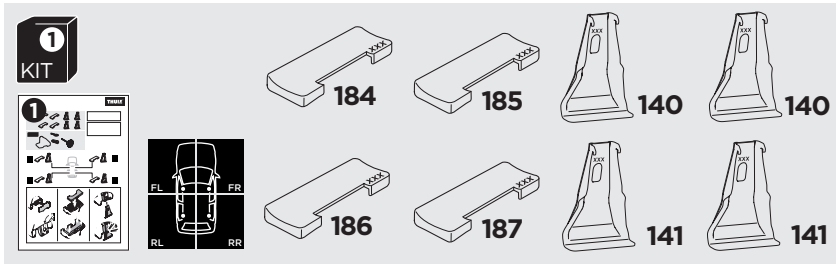

1

Kit 5074

FORD Edge, 5-dr SUV, 15-

ISO 11154-E

1 **1** KIT + **2** FOOT PACK

x4

2

x4

3

x4

THULE WingBar Evo	THULE WingBar Edge	THULE WingBar	THULE SquareBar	Evo X (scale)	Edge X (scale)
FORD Edge, 5-dr SUV, 15-				50,5	N
THULE ProBar	THULE SlideBar				X (mm/inch)
FORD Edge, 5-dr SUV, 15-				1156 mm / 45 1/2"	

THULE WingBar Evo	THULE WingBar Edge	THULE WingBar	THULE SquareBar	Evo Y (scale)	Edge Y (scale)
FORD Edge, 5-dr SUV, 15-				46,5	D
THULE ProBar	THULE SlideBar				Y (mm/inch)
FORD Edge, 5-dr SUV, 15-				1116 mm / 43 7/8"	

	W (mm/inch)	Z (mm/inch)
FORD Edge, 5-dr SUV, 15-	750 mm / 29 1/2"	235 mm / 9 1/4"