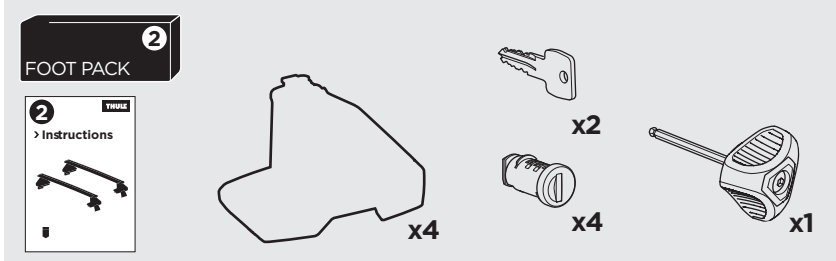

1

Kit 5074

FORD Edge, 5-dr SUV, 15-

ISO 11154-E

1 **1** KIT + **2** FOOT PACK

x4

2

x4

3

x4

THULE WingBar Evo	THULE WingBar Edge	THULE WingBar	THULE SquareBar	Evo X (scale)	Edge X (scale)
FORD Edge, 5-dr SUV, 15-				50,5	N
THULE ProBar	THULE SlideBar				X (mm/inch)
FORD Edge, 5-dr SUV, 15-				1156 mm / 45 1/2"	

THULE WingBar Evo	THULE WingBar Edge	THULE WingBar	THULE SquareBar	Evo Y (scale)	Edge Y (scale)
FORD Edge, 5-dr SUV, 15-				46,5	D
THULE ProBar	THULE SlideBar				Y (mm/inch)
FORD Edge, 5-dr SUV, 15-				1116 mm / 43 7/8"	

	W (mm/inch)	Z (mm/inch)
FORD Edge, 5-dr SUV, 15-	750 mm / 29 1/2"	235 mm / 9 1/4"