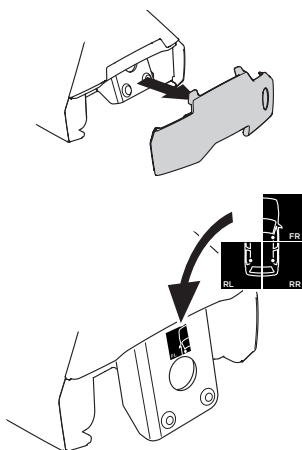

1

Kit 5074

FORD Edge, 5-dr SUV, 15-

ISO 11154-E

1 **1** KIT + **2** FOOT PACK

x4

2

x4

3

x4

THULE WingBar Evo	THULE WingBar Edge	THULE WingBar	THULE SquareBar	Evo X (scale)	Edge X (scale)
FORD Edge, 5-dr SUV, 15-				50,5	N
THULE ProBar	THULE SlideBar				X (mm/inch)
FORD Edge, 5-dr SUV, 15-				1156 mm / 45 1/2"	

THULE WingBar Evo	THULE WingBar Edge	THULE WingBar	THULE SquareBar	Evo Y (scale)	Edge Y (scale)
FORD Edge, 5-dr SUV, 15-				46,5	D
THULE ProBar	THULE SlideBar				Y (mm/inch)
FORD Edge, 5-dr SUV, 15-				1116 mm / 43 7/8"	

	W (mm/inch)	Z (mm/inch)
FORD Edge, 5-dr SUV, 15-	750 mm / 29 1/2"	235 mm / 9 1/4"