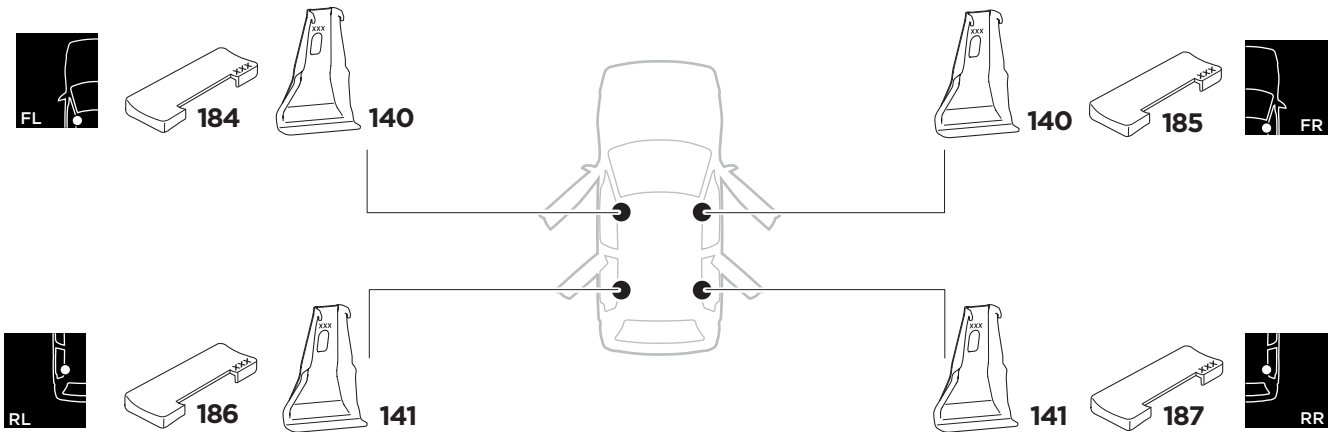

1

Kit 5074

FORD Edge, 5-dr SUV, 15-

ISO 11154-E

1 **1** KIT + **2** FOOT PACK

x4

2

x4

3

x4

THULE WingBar Evo	THULE WingBar Edge	THULE WingBar	THULE SquareBar	Evo X (scale)	Edge X (scale)
FORD Edge, 5-dr SUV, 15-				50,5	N
THULE ProBar	THULE SlideBar				X (mm/inch)
FORD Edge, 5-dr SUV, 15-				1156 mm / 45 1/2"	

THULE WingBar Evo	THULE WingBar Edge	THULE WingBar	THULE SquareBar	Evo Y (scale)	Edge Y (scale)
FORD Edge, 5-dr SUV, 15-				46,5	D
THULE ProBar	THULE SlideBar				Y (mm/inch)
FORD Edge, 5-dr SUV, 15-				1116 mm / 43 7/8"	

	W (mm/inch)	Z (mm/inch)
FORD Edge, 5-dr SUV, 15-	750 mm / 29 1/2"	235 mm / 9 1/4"