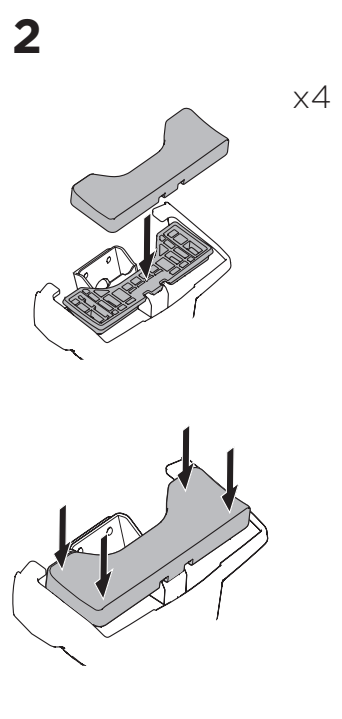

1

Kit 145074

FORD Edge, 5-dr SUV, 15-
 FORD Endura, 5-dr SUV, *18-

*Australia

ISO 11154-E

THULE WingBar Evo	THULE WingBar Edge	THULE WingBar	THULE SquareBar Evo	Evo X (scale)	Edge X (scale)
FORD Edge, 5-dr SUV, 15-				50,5	N
FORD Endura, 5-dr SUV, *18-				50,5	N

THULE ProBar Evo	THULE SlideBar Evo	X (mm/inch)
FORD Edge, 5-dr SUV, 15-		1156 mm / 45 1/2"
FORD Endura, 5-dr SUV, *18-		1156 mm / 45 1/2"

THULE WingBar Evo	THULE WingBar Edge	THULE WingBar	THULE SquareBar Evo	Evo Y (scale)	Edge Y (scale)
FORD Edge, 5-dr SUV, 15-				46,5	D
FORD Endura, 5-dr SUV, *18-				46,5	D

THULE ProBar Evo	THULE SlideBar Evo	Y (mm/inch)
FORD Edge, 5-dr SUV, 15-		1116 mm / 43 7/8"
FORD Endura, 5-dr SUV, *18-		1116 mm / 43 7/8"

	W (mm/inch)	Z (mm/inch)
FORD Edge, 5-dr SUV, 15-	750 mm / 29 1/2"	235 mm / 9 1/4"
FORD Endura, 5-dr SUV, *18-	750 mm / 29 1/2"	235 mm / 9 1/4"