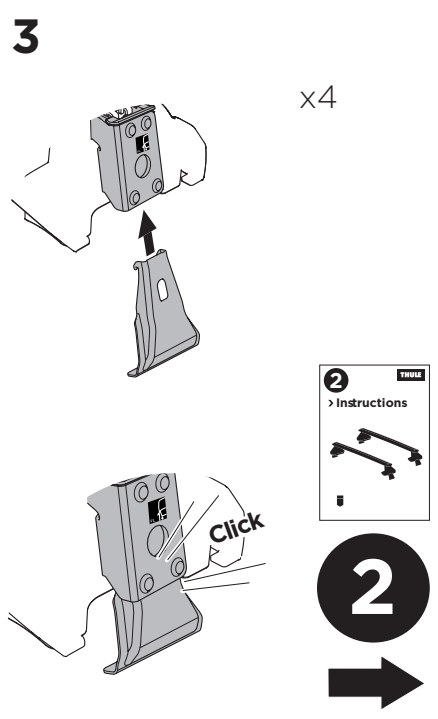

1

Kit 145074

FORD Edge, 5-dr SUV, 15-
 FORD Endura, 5-dr SUV, *18-

*Australia

ISO 11154-E

THULE WingBar Evo	THULE WingBar Edge	THULE WingBar	THULE SquareBar Evo	Evo X (scale)	Edge X (scale)
FORD Edge, 5-dr SUV, 15-				50,5	N
FORD Endura, 5-dr SUV, *18-				50,5	N

THULE ProBar Evo	THULE SlideBar Evo	X (mm/inch)
FORD Edge, 5-dr SUV, 15-		1156 mm / 45 1/2"
FORD Endura, 5-dr SUV, *18-		1156 mm / 45 1/2"

THULE WingBar Evo	THULE WingBar Edge	THULE WingBar	THULE SquareBar Evo	Evo Y (scale)	Edge Y (scale)
FORD Edge, 5-dr SUV, 15-				46,5	D
FORD Endura, 5-dr SUV, *18-				46,5	D

THULE ProBar Evo	THULE SlideBar Evo	Y (mm/inch)
FORD Edge, 5-dr SUV, 15-		1116 mm / 43 7/8"
FORD Endura, 5-dr SUV, *18-		1116 mm / 43 7/8"

	W (mm/inch)	Z (mm/inch)
FORD Edge, 5-dr SUV, 15-	750 mm / 29 1/2"	235 mm / 9 1/4"
FORD Endura, 5-dr SUV, *18-	750 mm / 29 1/2"	235 mm / 9 1/4"