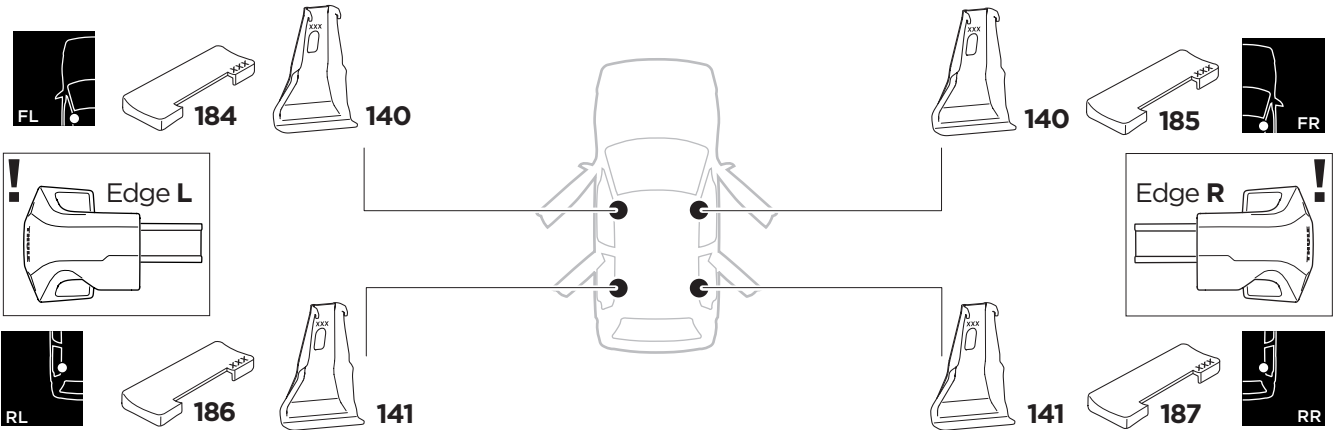

1

Kit 145074

FORD Edge, 5-dr SUV, 15-
 FORD Endura, 5-dr SUV, *18-

*Australia

ISO 11154-E

THULE WingBar Evo	THULE WingBar Edge	THULE WingBar	THULE SquareBar Evo	Evo X (scale)	Edge X (scale)
FORD Edge, 5-dr SUV, 15-				50,5	N
FORD Endura, 5-dr SUV, *18-				50,5	N

THULE ProBar Evo	THULE SlideBar Evo	X (mm/inch)
FORD Edge, 5-dr SUV, 15-		1156 mm / 45 1/2"
FORD Endura, 5-dr SUV, *18-		1156 mm / 45 1/2"

THULE WingBar Evo	THULE WingBar Edge	THULE WingBar	THULE SquareBar Evo	Evo Y (scale)	Edge Y (scale)
FORD Edge, 5-dr SUV, 15-				46,5	D
FORD Endura, 5-dr SUV, *18-				46,5	D

THULE ProBar Evo	THULE SlideBar Evo	Y (mm/inch)
FORD Edge, 5-dr SUV, 15-		1116 mm / 43 7/8"
FORD Endura, 5-dr SUV, *18-		1116 mm / 43 7/8"

	W (mm/inch)	Z (mm/inch)
FORD Edge, 5-dr SUV, 15-	750 mm / 29 1/2"	235 mm / 9 1/4"
FORD Endura, 5-dr SUV, *18-	750 mm / 29 1/2"	235 mm / 9 1/4"