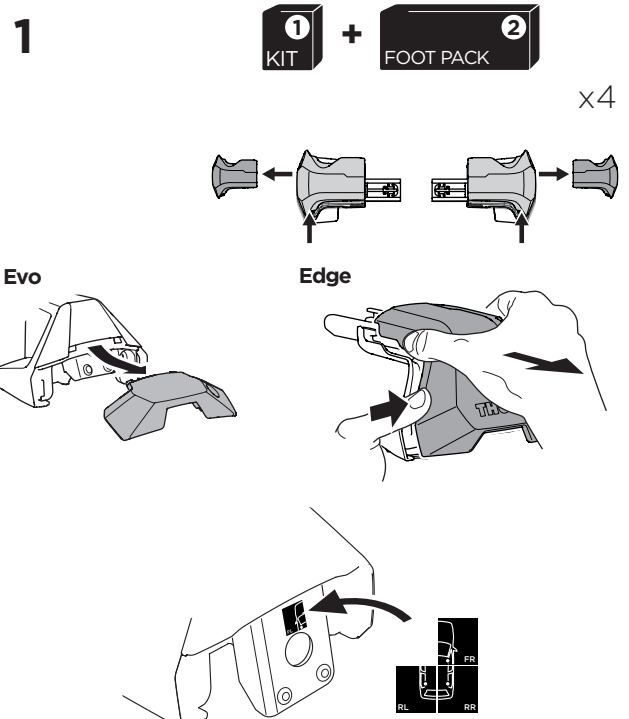

1

Kit 145074

FORD Edge, 5-dr SUV, 15-
 FORD Endura, 5-dr SUV, *18-

*Australia

ISO 11154-E

THULE WingBar Evo	THULE WingBar Edge	THULE WingBar	THULE SquareBar Evo	Evo X (scale)	Edge X (scale)
FORD Edge, 5-dr SUV, 15-				50,5	N
FORD Endura, 5-dr SUV, *18-				50,5	N

THULE ProBar Evo	THULE SlideBar Evo	X (mm/inch)
FORD Edge, 5-dr SUV, 15-		1156 mm / 45 1/2"
FORD Endura, 5-dr SUV, *18-		1156 mm / 45 1/2"

THULE WingBar Evo	THULE WingBar Edge	THULE WingBar	THULE SquareBar Evo	Evo Y (scale)	Edge Y (scale)
FORD Edge, 5-dr SUV, 15-				46,5	D
FORD Endura, 5-dr SUV, *18-				46,5	D

THULE ProBar Evo	THULE SlideBar Evo	Y (mm/inch)
FORD Edge, 5-dr SUV, 15-		1116 mm / 43 7/8"
FORD Endura, 5-dr SUV, *18-		1116 mm / 43 7/8"

	W (mm/inch)	Z (mm/inch)
FORD Edge, 5-dr SUV, 15-	750 mm / 29 1/2"	235 mm / 9 1/4"
FORD Endura, 5-dr SUV, *18-	750 mm / 29 1/2"	235 mm / 9 1/4"