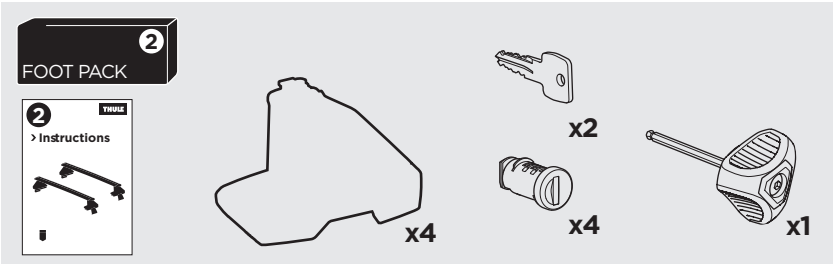

1

Kit 145074

FORD Edge, 5-dr SUV, 15-
 FORD Endura, 5-dr SUV, *18-

*Australia

ISO 11154-E

THULE WingBar Evo	THULE WingBar Edge	THULE WingBar	THULE SquareBar Evo	Evo X (scale)	Edge X (scale)
FORD Edge, 5-dr SUV, 15-				50,5	N
FORD Endura, 5-dr SUV, *18-				50,5	N

THULE ProBar Evo	THULE SlideBar Evo	X (mm/inch)
FORD Edge, 5-dr SUV, 15-		1156 mm / 45 1/2"
FORD Endura, 5-dr SUV, *18-		1156 mm / 45 1/2"

THULE WingBar Evo	THULE WingBar Edge	THULE WingBar	THULE SquareBar Evo	Evo Y (scale)	Edge Y (scale)
FORD Edge, 5-dr SUV, 15-				46,5	D
FORD Endura, 5-dr SUV, *18-				46,5	D

THULE ProBar Evo	THULE SlideBar Evo	Y (mm/inch)
FORD Edge, 5-dr SUV, 15-		1116 mm / 43 7/8"
FORD Endura, 5-dr SUV, *18-		1116 mm / 43 7/8"

	W (mm/inch)	Z (mm/inch)
FORD Edge, 5-dr SUV, 15-	750 mm / 29 1/2"	235 mm / 9 1/4"
FORD Endura, 5-dr SUV, *18-	750 mm / 29 1/2"	235 mm / 9 1/4"