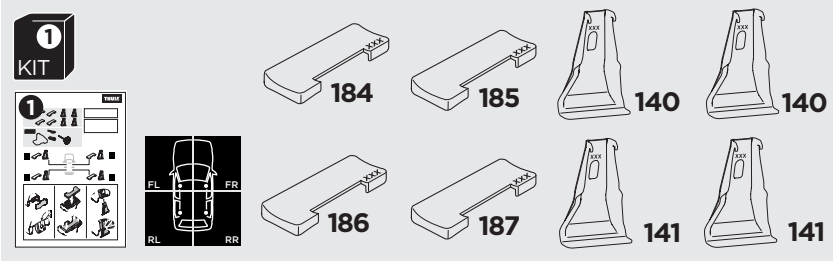

1

Kit 145074

FORD Edge, 5-dr SUV, 15-
 FORD Endura, 5-dr SUV, *18-

*Australia

ISO 11154-E

THULE WingBar Evo	THULE WingBar Edge	THULE WingBar	THULE SquareBar Evo	Evo X (scale)	Edge X (scale)
FORD Edge, 5-dr SUV, 15-				50,5	N
FORD Endura, 5-dr SUV, *18-				50,5	N

THULE ProBar Evo	THULE SlideBar Evo	X (mm/inch)
FORD Edge, 5-dr SUV, 15-		1156 mm / 45 1/2"
FORD Endura, 5-dr SUV, *18-		1156 mm / 45 1/2"

THULE WingBar Evo	THULE WingBar Edge	THULE WingBar	THULE SquareBar Evo	Evo Y (scale)	Edge Y (scale)
FORD Edge, 5-dr SUV, 15-				46,5	D
FORD Endura, 5-dr SUV, *18-				46,5	D

THULE ProBar Evo	THULE SlideBar Evo	Y (mm/inch)
FORD Edge, 5-dr SUV, 15-		1116 mm / 43 7/8"
FORD Endura, 5-dr SUV, *18-		1116 mm / 43 7/8"

	W (mm/inch)	Z (mm/inch)
FORD Edge, 5-dr SUV, 15-	750 mm / 29 1/2"	235 mm / 9 1/4"
FORD Endura, 5-dr SUV, *18-	750 mm / 29 1/2"	235 mm / 9 1/4"