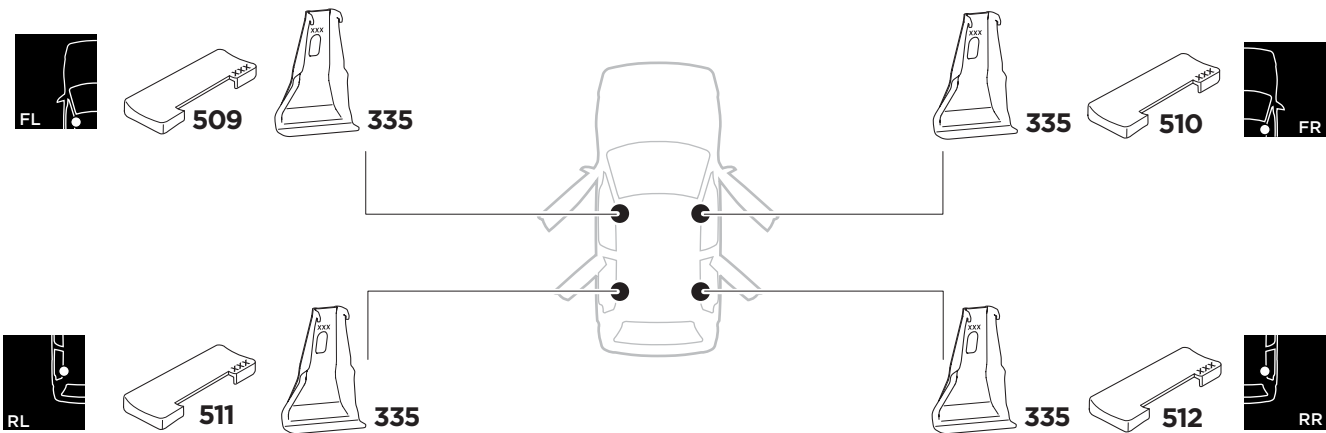

## Kit 5069

HYUNDAI Avante, 4-dr Sedan, 16-  
 HYUNDAI Elantra, 4-dr Sedan, 16- / \*17-  
 KIA Cerato, 4-dr Sedan, 13-18  
 KIA Forte, 4-dr Sedan, 13-18  
 KIA K3, 4-dr Sedan, 13-18

\*North America

ISO 11154-E