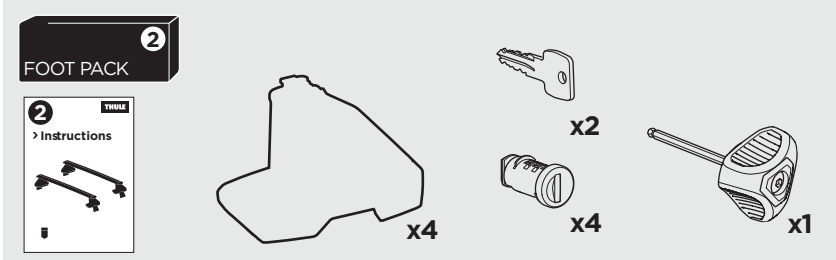

## Kit 5069

HYUNDAI Avante, 4-dr Sedan, 16-  
 HYUNDAI Elantra, 4-dr Sedan, 16- / \*17-  
 KIA Cerato, 4-dr Sedan, 13-18  
 KIA Forte, 4-dr Sedan, 13-18  
 KIA K3, 4-dr Sedan, 13-18

\*North America

ISO 11154-E