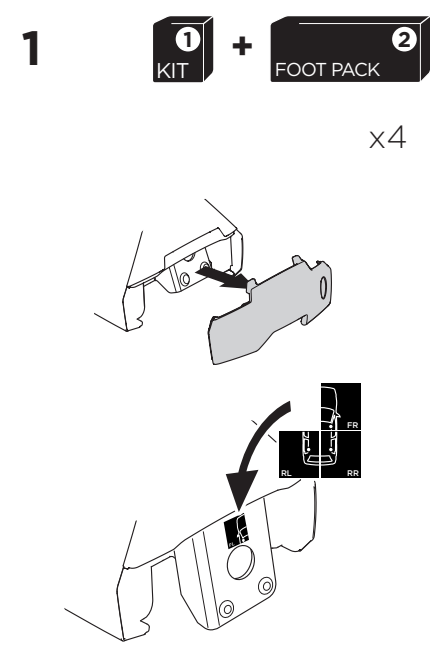

## Kit 5068

MAZDA CX-9, 5-dr SUV, 16-

ISO 11154-E

THULE WingBar Evo	THULE WingBar Edge	THULE WingBar	THULE SquareBar	<b>Evo X (scale)</b>	<b>Edge X (scale)</b>
<b>MAZDA CX-9, 5-dr SUV, 16-</b>				<b>50</b>	<b>0</b>

THULE ProBar	THULE SlideBar	<b>X (mm/inch)</b>		
<b>MAZDA CX-9, 5-dr SUV, 16-</b>		<b>1151 mm / 45 3/8"</b>		

THULE WingBar Evo	THULE WingBar Edge	THULE WingBar	THULE SquareBar	<b>Evo Y (scale)</b>	<b>Edge Y (scale)</b>
<b>MAZDA CX-9, 5-dr SUV, 16-</b>				<b>45,5</b>	<b>F</b>