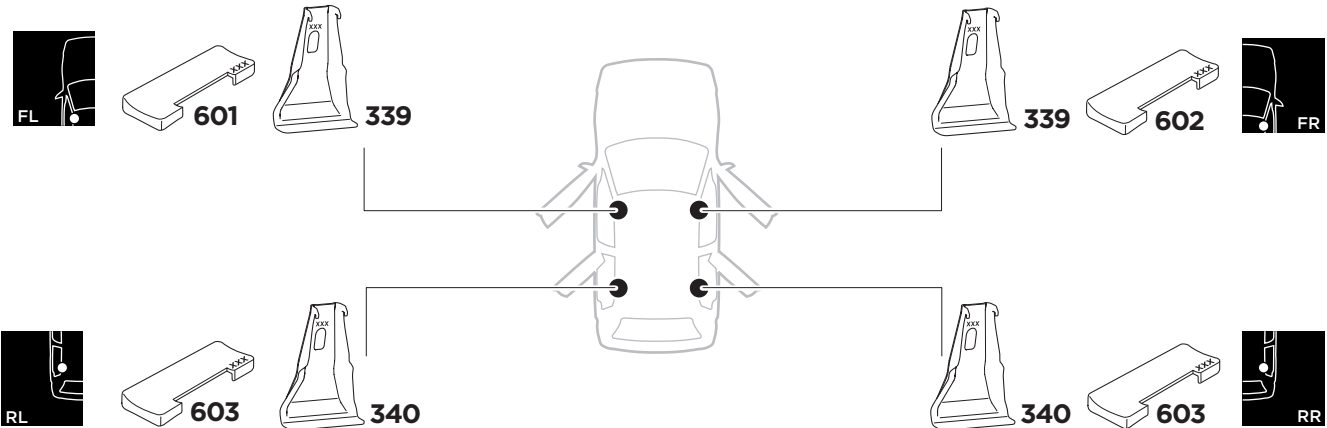

## Kit 5068

MAZDA CX-9, 5-dr SUV, 16-

ISO 11154-E

THULE WingBar Evo	THULE WingBar Edge	THULE WingBar	THULE SquareBar	<b>Evo X (scale)</b>	<b>Edge X (scale)</b>
<b>MAZDA CX-9, 5-dr SUV, 16-</b>				<b>50</b>	<b>0</b>

THULE ProBar	THULE SlideBar	<b>X (mm/inch)</b>		
<b>MAZDA CX-9, 5-dr SUV, 16-</b>		<b>1151 mm / 45 3/8"</b>		

THULE WingBar Evo	THULE WingBar Edge	THULE WingBar	THULE SquareBar	<b>Evo Y (scale)</b>	<b>Edge Y (scale)</b>
<b>MAZDA CX-9, 5-dr SUV, 16-</b>				<b>45,5</b>	<b>F</b>

THULE ProBar	THULE SlideBar	<b>Y (mm/inch)</b>		
<b>MAZDA CX-9, 5-dr SUV, 16-</b>		<b>1106 mm / 43 1/2"</b>		

	<b>W (mm/inch)</b>	<b>Z (mm/inch)</b>
<b>MAZDA CX-9, 5-dr SUV, 16-</b>	<b>720 mm / 28 3/8"</b>	<b>300 mm / 11 3/4"</b>