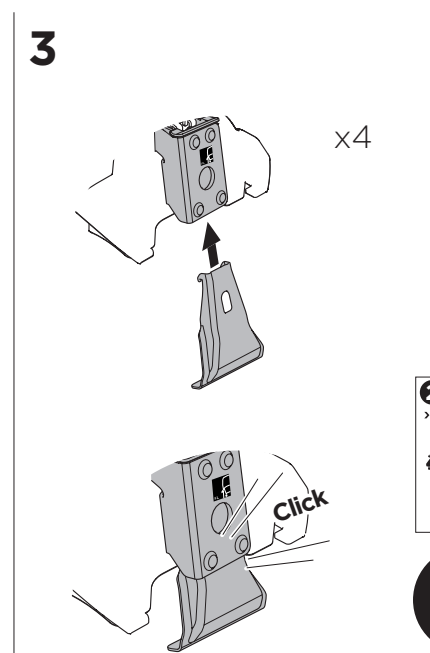

## Kit 5068

MAZDA CX-9, 5-dr SUV, 16-

ISO 11154-E

THULE WingBar Evo	THULE WingBar Edge	THULE WingBar	THULE SquareBar	<b>Evo X (scale)</b>	<b>Edge X (scale)</b>
<b>MAZDA CX-9, 5-dr SUV, 16-</b>				<b>50</b>	<b>0</b>

THULE ProBar	THULE SlideBar	<b>X (mm/inch)</b>		
<b>MAZDA CX-9, 5-dr SUV, 16-</b>		<b>1151 mm / 45 3/8"</b>		

THULE WingBar Evo	THULE WingBar Edge	THULE WingBar	THULE SquareBar	<b>Evo Y (scale)</b>	<b>Edge Y (scale)</b>
<b>MAZDA CX-9, 5-dr SUV, 16-</b>				<b>45,5</b>	<b>F</b>