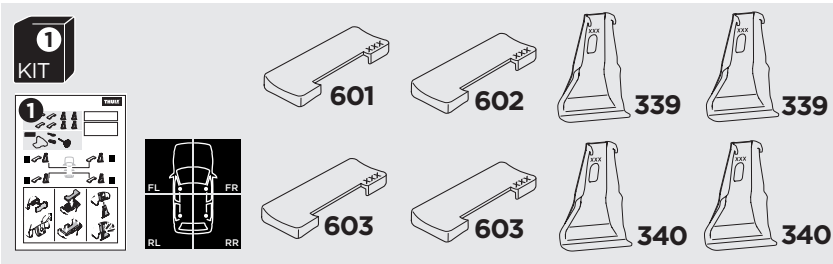

## Kit 5068

MAZDA CX-9, 5-dr SUV, 16-

ISO 11154-E

THULE WingBar Evo	THULE WingBar Edge	THULE WingBar	THULE SquareBar	<b>Evo X (scale)</b>	<b>Edge X (scale)</b>
<b>MAZDA CX-9, 5-dr SUV, 16-</b>				<b>50</b>	<b>0</b>

THULE ProBar	THULE SlideBar	<b>X (mm/inch)</b>		
<b>MAZDA CX-9, 5-dr SUV, 16-</b>		<b>1151 mm / 45 3/8"</b>		

THULE WingBar Evo	THULE WingBar Edge	THULE WingBar	THULE SquareBar	<b>Evo Y (scale)</b>	<b>Edge Y (scale)</b>
<b>MAZDA CX-9, 5-dr SUV, 16-</b>				<b>45,5</b>	<b>F</b>

THULE ProBar	THULE SlideBar	<b>Y (mm/inch)</b>		
<b>MAZDA CX-9, 5-dr SUV, 16-</b>		<b>1106 mm / 43 1/2"</b>		

	<b>W (mm/inch)</b>	<b>Z (mm/inch)</b>
<b>MAZDA CX-9, 5-dr SUV, 16-</b>	<b>720 mm / 28 3/8"</b>	<b>300 mm / 11 3/4"</b>