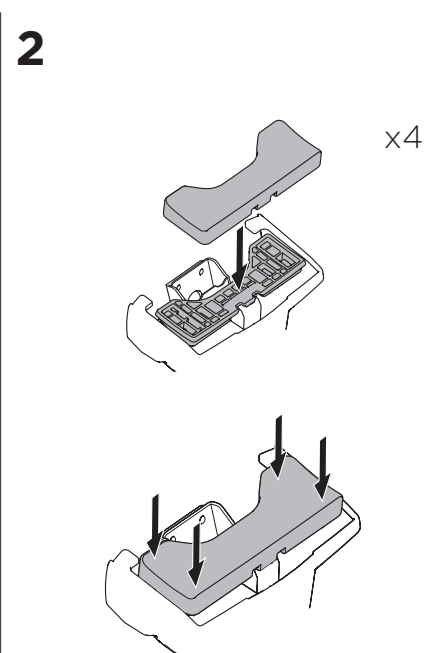

## Kit 5068

MAZDA CX-9, 5-dr SUV, 16-

ISO 11154-E

THULE WingBar Evo	THULE WingBar Edge	THULE WingBar	THULE SquareBar	<b>Evo X (scale)</b>	<b>Edge X (scale)</b>
<b>MAZDA CX-9, 5-dr SUV, 16-</b>				<b>50</b>	<b>0</b>

THULE ProBar	THULE SlideBar	<b>X (mm/inch)</b>		
<b>MAZDA CX-9, 5-dr SUV, 16-</b>		<b>1151 mm / 45 3/8"</b>		

THULE WingBar Evo	THULE WingBar Edge	THULE WingBar	THULE SquareBar	<b>Evo Y (scale)</b>	<b>Edge Y (scale)</b>
<b>MAZDA CX-9, 5-dr SUV, 16-</b>				<b>45,5</b>	<b>F</b>

THULE ProBar	THULE SlideBar	<b>Y (mm/inch)</b>		
<b>MAZDA CX-9, 5-dr SUV, 16-</b>		<b>1106 mm / 43 1/2"</b>		

	<b>W (mm/inch)</b>	<b>Z (mm/inch)</b>
<b>MAZDA CX-9, 5-dr SUV, 16-</b>	<b>720 mm / 28 3/8"</b>	<b>300 mm / 11 3/4"</b>