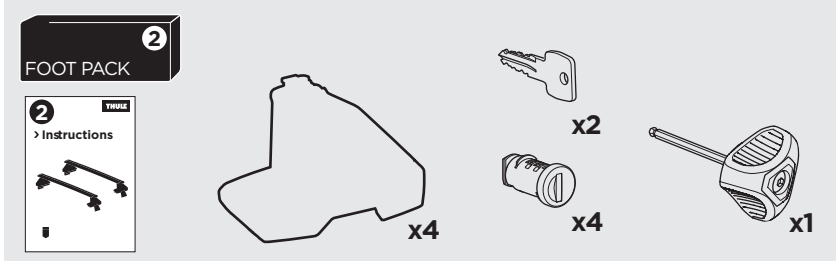

1

Kit 5066 HONDA Civic, 4-dr Sedan, 16-

ISO 11154-E

1 KIT + 2 FOOT PACK

2

3

| | | | | | |
|-------------------------------------|--------------------|---------------|-----------------|--------------------------|-----------------------|
| THULE WingBar Evo | THULE WingBar Edge | THULE WingBar | THULE SquareBar | Evo X (scale) | Edge X (scale) |
| HONDA Civic, 4-dr Sedan, 16- | | | | 38,5 | B |
| THULE ProBar | THULE SlideBar | | | | X (mm/inch) |
| HONDA Civic, 4-dr Sedan, 16- | | | | 1036 mm / 40 3/4" | |

| | | | | | |
|-------------------------------------|--------------------|---------------|-----------------|--------------------------|-----------------------|
| THULE WingBar Evo | THULE WingBar Edge | THULE WingBar | THULE SquareBar | Evo Y (scale) | Edge Y (scale) |
| HONDA Civic, 4-dr Sedan, 16- | | | | 35 | I |
| THULE ProBar | THULE SlideBar | | | | Y (mm/inch) |
| HONDA Civic, 4-dr Sedan, 16- | | | | 1001 mm / 39 3/8" | |

| | | |
|-------------------------------------|-------------------------|--------------------|
| | W (mm/inch) | Z (mm/inch) |
| HONDA Civic, 4-dr Sedan, 16- | 750 mm / 29 1/2" | 230 mm / 9" |