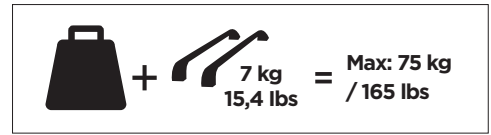

1

Kit 5066 HONDA Civic, 4-dr Sedan, 16-

ISO 11154-E

1 KIT + 2 FOOT PACK

2

3

| | | | | | |
|-------------------------------------|--------------------|---------------|-----------------|--------------------------|-----------------------|
| THULE WingBar Evo | THULE WingBar Edge | THULE WingBar | THULE SquareBar | Evo X (scale) | Edge X (scale) |
| HONDA Civic, 4-dr Sedan, 16- | | | | 38,5 | B |
| THULE ProBar | THULE SlideBar | | | | X (mm/inch) |
| HONDA Civic, 4-dr Sedan, 16- | | | | 1036 mm / 40 3/4" | |

| | | | | | |
|-------------------------------------|--------------------|---------------|-----------------|--------------------------|-----------------------|
| THULE WingBar Evo | THULE WingBar Edge | THULE WingBar | THULE SquareBar | Evo Y (scale) | Edge Y (scale) |
| HONDA Civic, 4-dr Sedan, 16- | | | | 35 | I |
| THULE ProBar | THULE SlideBar | | | | Y (mm/inch) |
| HONDA Civic, 4-dr Sedan, 16- | | | | 1001 mm / 39 3/8" | |

| | | |
|-------------------------------------|-------------------------|--------------------|
| | W (mm/inch) | Z (mm/inch) |
| HONDA Civic, 4-dr Sedan, 16- | 750 mm / 29 1/2" | 230 mm / 9" |