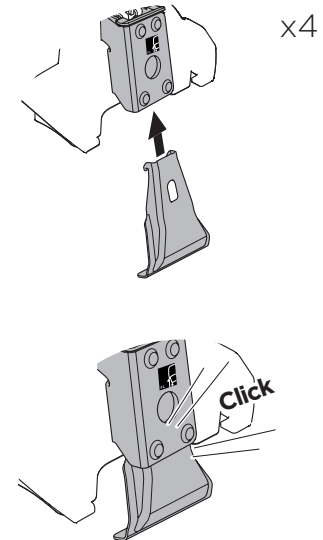

1

Kit 5066 HONDA Civic, 4-dr Sedan, 16-

ISO 11154-E

1 KIT + 2 FOOT PACK

2

3

| | | | | | |
|-------------------------------------|--------------------|---------------|-----------------|--------------------------|-----------------------|
| THULE WingBar Evo | THULE WingBar Edge | THULE WingBar | THULE SquareBar | Evo X (scale) | Edge X (scale) |
| HONDA Civic, 4-dr Sedan, 16- | | | | 38,5 | B |
| THULE ProBar | THULE SlideBar | | | | X (mm/inch) |
| HONDA Civic, 4-dr Sedan, 16- | | | | 1036 mm / 40 3/4" | |

| | | | | | |
|-------------------------------------|--------------------|---------------|-----------------|--------------------------|-----------------------|
| THULE WingBar Evo | THULE WingBar Edge | THULE WingBar | THULE SquareBar | Evo Y (scale) | Edge Y (scale) |
| HONDA Civic, 4-dr Sedan, 16- | | | | 35 | I |
| THULE ProBar | THULE SlideBar | | | | Y (mm/inch) |
| HONDA Civic, 4-dr Sedan, 16- | | | | 1001 mm / 39 3/8" | |

| | | |
|-------------------------------------|-------------------------|--------------------|
| | W (mm/inch) | Z (mm/inch) |
| HONDA Civic, 4-dr Sedan, 16- | 750 mm / 29 1/2" | 230 mm / 9" |