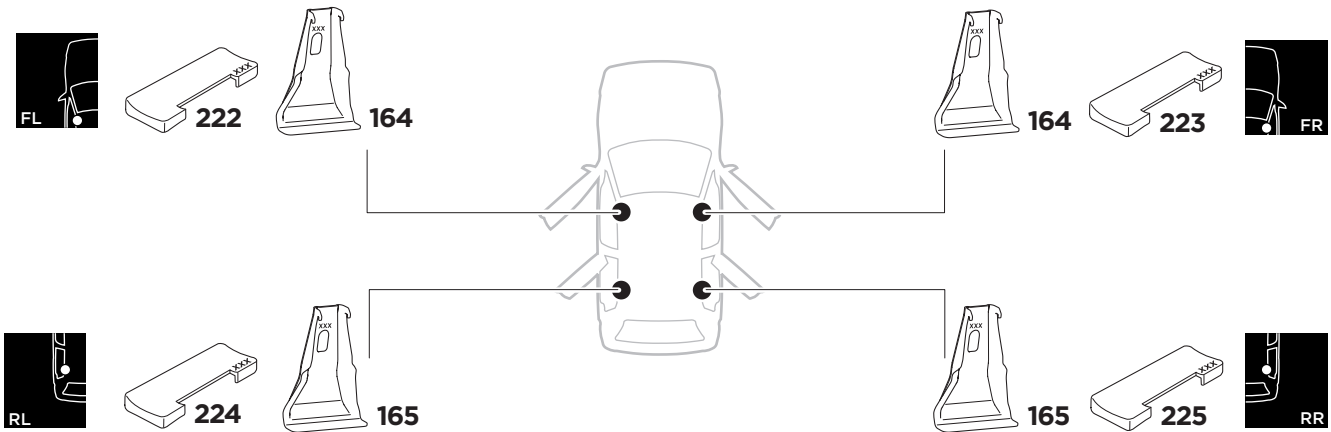

1

Kit 5066 HONDA Civic, 4-dr Sedan, 16-

ISO 11154-E

1 KIT + 2 FOOT PACK

2

3

| | | | | | |
|-------------------------------------|--------------------|---------------|-----------------|--------------------------|-----------------------|
| THULE WingBar Evo | THULE WingBar Edge | THULE WingBar | THULE SquareBar | Evo X (scale) | Edge X (scale) |
| HONDA Civic, 4-dr Sedan, 16- | | | | 38,5 | B |
| THULE ProBar | THULE SlideBar | | | | X (mm/inch) |
| HONDA Civic, 4-dr Sedan, 16- | | | | 1036 mm / 40 3/4" | |

| | | | | | |
|-------------------------------------|--------------------|---------------|-----------------|--------------------------|-----------------------|
| THULE WingBar Evo | THULE WingBar Edge | THULE WingBar | THULE SquareBar | Evo Y (scale) | Edge Y (scale) |
| HONDA Civic, 4-dr Sedan, 16- | | | | 35 | I |
| THULE ProBar | THULE SlideBar | | | | Y (mm/inch) |
| HONDA Civic, 4-dr Sedan, 16- | | | | 1001 mm / 39 3/8" | |

| | | |
|-------------------------------------|-------------------------|--------------------|
| | W (mm/inch) | Z (mm/inch) |
| HONDA Civic, 4-dr Sedan, 16- | 750 mm / 29 1/2" | 230 mm / 9" |