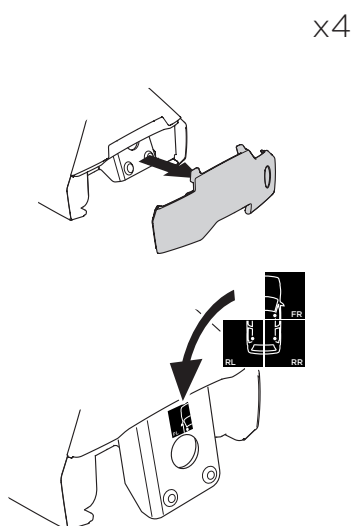

1

Kit 5066 HONDA Civic, 4-dr Sedan, 16-

ISO 11154-E

1 KIT + 2 FOOT PACK

2

3

| | | | | | |
|-------------------------------------|--------------------|---------------|-----------------|--------------------------|-----------------------|
| THULE WingBar Evo | THULE WingBar Edge | THULE WingBar | THULE SquareBar | Evo X (scale) | Edge X (scale) |
| HONDA Civic, 4-dr Sedan, 16- | | | | 38,5 | B |
| THULE ProBar | THULE SlideBar | | | | X (mm/inch) |
| HONDA Civic, 4-dr Sedan, 16- | | | | 1036 mm / 40 3/4" | |

| | | | | | |
|-------------------------------------|--------------------|---------------|-----------------|--------------------------|-----------------------|
| THULE WingBar Evo | THULE WingBar Edge | THULE WingBar | THULE SquareBar | Evo Y (scale) | Edge Y (scale) |
| HONDA Civic, 4-dr Sedan, 16- | | | | 35 | I |
| THULE ProBar | THULE SlideBar | | | | Y (mm/inch) |
| HONDA Civic, 4-dr Sedan, 16- | | | | 1001 mm / 39 3/8" | |

| | | |
|-------------------------------------|-------------------------|--------------------|
| | W (mm/inch) | Z (mm/inch) |
| HONDA Civic, 4-dr Sedan, 16- | 750 mm / 29 1/2" | 230 mm / 9" |