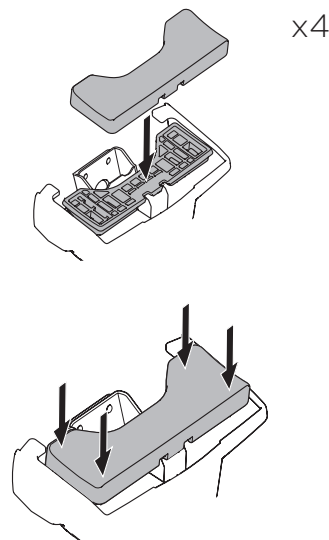

1

Kit 5066 HONDA Civic, 4-dr Sedan, 16-

ISO 11154-E

1 KIT + 2 FOOT PACK

2

3

| | | | | | |
|-------------------------------------|--------------------|---------------|-----------------|--------------------------|-----------------------|
| THULE WingBar Evo | THULE WingBar Edge | THULE WingBar | THULE SquareBar | Evo X (scale) | Edge X (scale) |
| HONDA Civic, 4-dr Sedan, 16- | | | | 38,5 | B |
| THULE ProBar | THULE SlideBar | | | | X (mm/inch) |
| HONDA Civic, 4-dr Sedan, 16- | | | | 1036 mm / 40 3/4" | |

| | | | | | |
|-------------------------------------|--------------------|---------------|-----------------|--------------------------|-----------------------|
| THULE WingBar Evo | THULE WingBar Edge | THULE WingBar | THULE SquareBar | Evo Y (scale) | Edge Y (scale) |
| HONDA Civic, 4-dr Sedan, 16- | | | | 35 | I |
| THULE ProBar | THULE SlideBar | | | | Y (mm/inch) |
| HONDA Civic, 4-dr Sedan, 16- | | | | 1001 mm / 39 3/8" | |

| | | |
|-------------------------------------|-------------------------|--------------------|
| | W (mm/inch) | Z (mm/inch) |
| HONDA Civic, 4-dr Sedan, 16- | 750 mm / 29 1/2" | 230 mm / 9" |