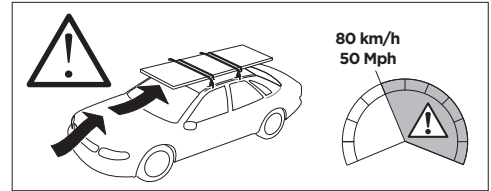

1

Kit 5066 HONDA Civic, 4-dr Sedan, 16-

ISO 11154-E

1 KIT + 2 FOOT PACK

2

3

| | | | | | |
|-------------------------------------|--------------------|---------------|-----------------|--------------------------|-----------------------|
| THULE WingBar Evo | THULE WingBar Edge | THULE WingBar | THULE SquareBar | Evo X (scale) | Edge X (scale) |
| HONDA Civic, 4-dr Sedan, 16- | | | | 38,5 | B |
| THULE ProBar | THULE SlideBar | | | | X (mm/inch) |
| HONDA Civic, 4-dr Sedan, 16- | | | | 1036 mm / 40 3/4" | |