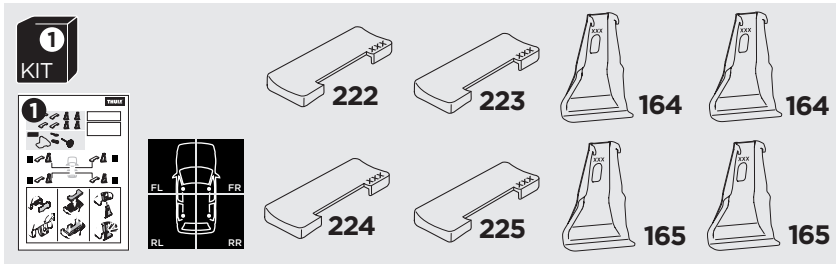

1

Kit 5066 HONDA Civic, 4-dr Sedan, 16-

ISO 11154-E

1 KIT + 2 FOOT PACK

2

3

| | | | | | |
|-------------------------------------|--------------------|---------------|-----------------|--------------------------|-----------------------|
| THULE WingBar Evo | THULE WingBar Edge | THULE WingBar | THULE SquareBar | Evo X (scale) | Edge X (scale) |
| HONDA Civic, 4-dr Sedan, 16- | | | | 38,5 | B |
| THULE ProBar | THULE SlideBar | | | | X (mm/inch) |
| HONDA Civic, 4-dr Sedan, 16- | | | | 1036 mm / 40 3/4" | |

| | | | | | |
|-------------------------------------|--------------------|---------------|-----------------|--------------------------|-----------------------|
| THULE WingBar Evo | THULE WingBar Edge | THULE WingBar | THULE SquareBar | Evo Y (scale) | Edge Y (scale) |
| HONDA Civic, 4-dr Sedan, 16- | | | | 35 | I |
| THULE ProBar | THULE SlideBar | | | | Y (mm/inch) |
| HONDA Civic, 4-dr Sedan, 16- | | | | 1001 mm / 39 3/8" | |

| | | |
|-------------------------------------|-------------------------|--------------------|
| | W (mm/inch) | Z (mm/inch) |
| HONDA Civic, 4-dr Sedan, 16- | 750 mm / 29 1/2" | 230 mm / 9" |