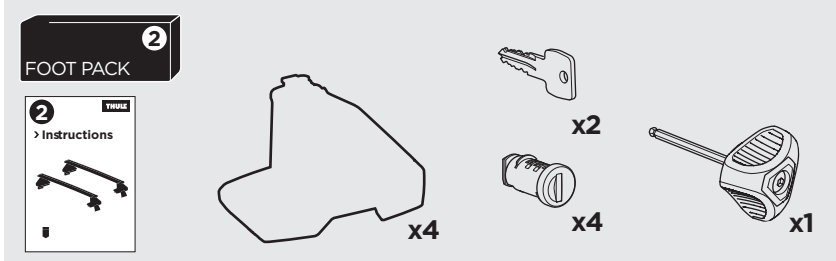

1

Kit 5060

BMW X1 (F48), 5-dr SUV, 16-

ISO 11154-E

1 **1** KIT + **2** FOOT PACK

2

3

THULE WingBar Evo	THULE WingBar Edge	THULE WingBar	THULE SquareBar	Evo X (scale)	Edge X (scale)
BMW X1 (F48), 5-dr SUV, 16-				46	E
THULE ProBar	THULE SlideBar				X (mm/inch)
BMW X1 (F48), 5-dr SUV, 16-				1111 mm / 43 3/4"	

THULE WingBar Evo	THULE WingBar Edge	THULE WingBar	THULE SquareBar	Evo Y (scale)	Edge Y (scale)
BMW X1 (F48), 5-dr SUV, 16-				41,5	N
THULE ProBar	THULE SlideBar				Y (mm/inch)
BMW X1 (F48), 5-dr SUV, 16-				1066 mm / 42"	

	W (mm/inch)	Z (mm/inch)
BMW X1 (F48), 5-dr SUV, 16-	700 mm / 27 1/2"	240 mm / 9 1/2"