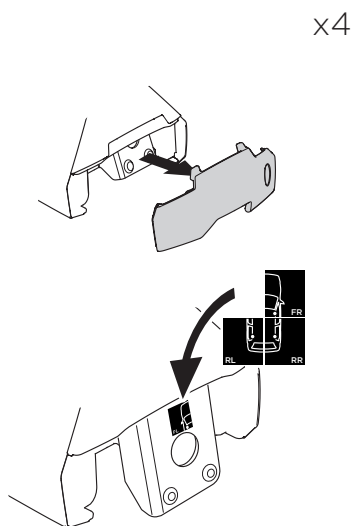

1

Kit 5060

BMW X1 (F48), 5-dr SUV, 16-

ISO 11154-E

1 **1** KIT + **2** FOOT PACK

2

3

THULE WingBar Evo	THULE WingBar Edge	THULE WingBar	THULE SquareBar	Evo X (scale)	Edge X (scale)
BMW X1 (F48), 5-dr SUV, 16-				46	E
THULE ProBar	THULE SlideBar				X (mm/inch)
BMW X1 (F48), 5-dr SUV, 16-				1111 mm / 43 3/4"	

THULE WingBar Evo	THULE WingBar Edge	THULE WingBar	THULE SquareBar	Evo Y (scale)	Edge Y (scale)
BMW X1 (F48), 5-dr SUV, 16-				41,5	N
THULE ProBar	THULE SlideBar				Y (mm/inch)
BMW X1 (F48), 5-dr SUV, 16-				1066 mm / 42"	

	W (mm/inch)	Z (mm/inch)
BMW X1 (F48), 5-dr SUV, 16-	700 mm / 27 1/2"	240 mm / 9 1/2"