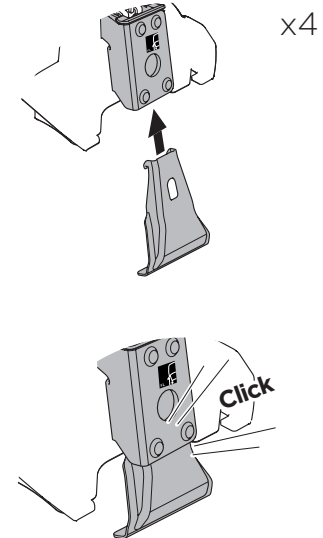

1

Kit 5060

BMW X1 (F48), 5-dr SUV, 16-

ISO 11154-E

1 **1** KIT + **2** FOOT PACK

2

3

THULE WingBar Evo	THULE WingBar Edge	THULE WingBar	THULE SquareBar	Evo X (scale)	Edge X (scale)
BMW X1 (F48), 5-dr SUV, 16-				46	E
THULE ProBar	THULE SlideBar				X (mm/inch)
BMW X1 (F48), 5-dr SUV, 16-				1111 mm / 43 3/4"	

THULE WingBar Evo	THULE WingBar Edge	THULE WingBar	THULE SquareBar	Evo Y (scale)	Edge Y (scale)
BMW X1 (F48), 5-dr SUV, 16-				41,5	N
THULE ProBar	THULE SlideBar				Y (mm/inch)
BMW X1 (F48), 5-dr SUV, 16-				1066 mm / 42"	

	W (mm/inch)	Z (mm/inch)
BMW X1 (F48), 5-dr SUV, 16-	700 mm / 27 1/2"	240 mm / 9 1/2"