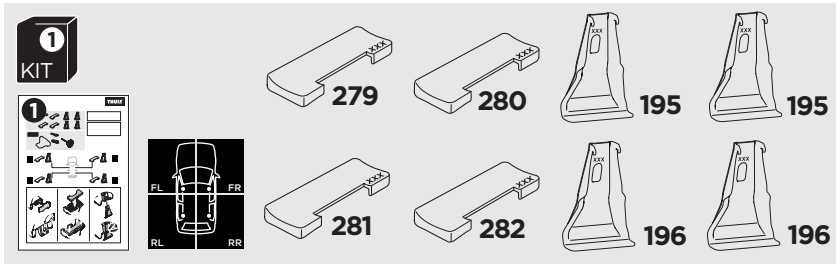

1

Kit 5060

BMW X1 (F48), 5-dr SUV, 16-

ISO 11154-E

1 **1** KIT + **2** FOOT PACK

2

3

THULE WingBar Evo	THULE WingBar Edge	THULE WingBar	THULE SquareBar	Evo X (scale)	Edge X (scale)
BMW X1 (F48), 5-dr SUV, 16-				46	E
THULE ProBar	THULE SlideBar				X (mm/inch)
BMW X1 (F48), 5-dr SUV, 16-				1111 mm / 43 3/4"	

THULE WingBar Evo	THULE WingBar Edge	THULE WingBar	THULE SquareBar	Evo Y (scale)	Edge Y (scale)
BMW X1 (F48), 5-dr SUV, 16-				41,5	N
THULE ProBar	THULE SlideBar				Y (mm/inch)
BMW X1 (F48), 5-dr SUV, 16-				1066 mm / 42"	

	W (mm/inch)	Z (mm/inch)
BMW X1 (F48), 5-dr SUV, 16-	700 mm / 27 1/2"	240 mm / 9 1/2"