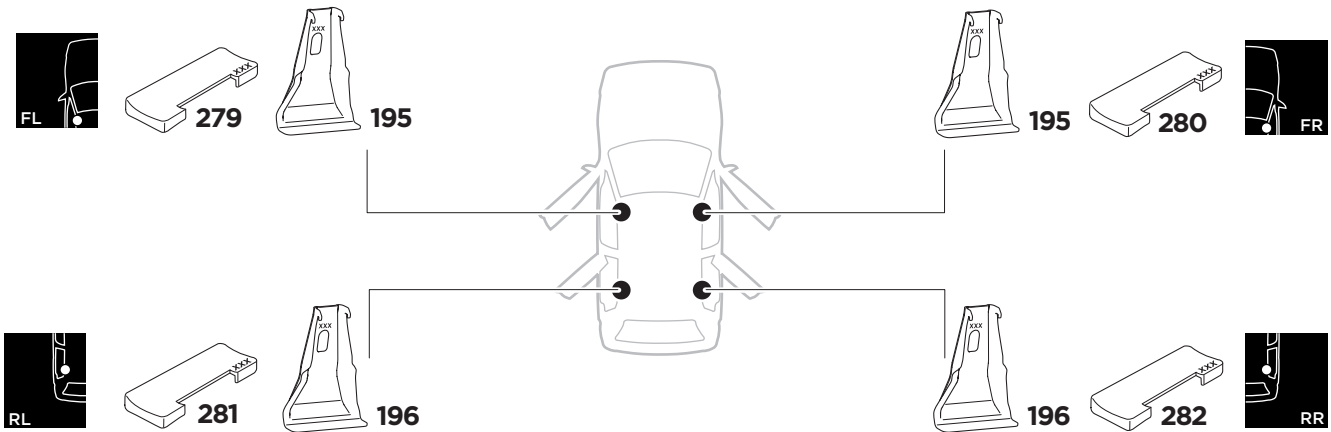

1

Kit 5060

BMW X1 (F48), 5-dr SUV, 16-

ISO 11154-E

1 **1** KIT + **2** FOOT PACK

2

3

THULE WingBar Evo	THULE WingBar Edge	THULE WingBar	THULE SquareBar	Evo X (scale)	Edge X (scale)
BMW X1 (F48), 5-dr SUV, 16-				46	E
THULE ProBar	THULE SlideBar				X (mm/inch)
BMW X1 (F48), 5-dr SUV, 16-				1111 mm / 43 3/4"	

THULE WingBar Evo	THULE WingBar Edge	THULE WingBar	THULE SquareBar	Evo Y (scale)	Edge Y (scale)
BMW X1 (F48), 5-dr SUV, 16-				41,5	N
THULE ProBar	THULE SlideBar				Y (mm/inch)
BMW X1 (F48), 5-dr SUV, 16-				1066 mm / 42"	

	W (mm/inch)	Z (mm/inch)
BMW X1 (F48), 5-dr SUV, 16-	700 mm / 27 1/2"	240 mm / 9 1/2"