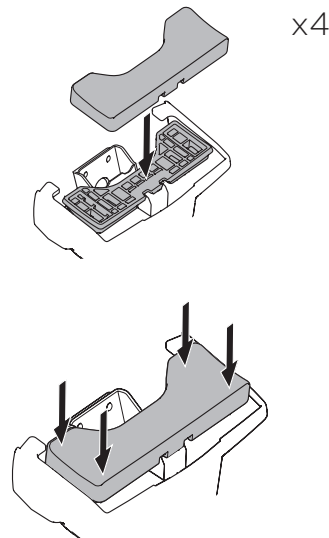

1

Kit 5060

BMW X1 (F48), 5-dr SUV, 16-

ISO 11154-E

1 **1** KIT + **2** FOOT PACK

2

3

THULE WingBar Evo	THULE WingBar Edge	THULE WingBar	THULE SquareBar	Evo X (scale)	Edge X (scale)
BMW X1 (F48), 5-dr SUV, 16-				46	E
THULE ProBar	THULE SlideBar				X (mm/inch)
BMW X1 (F48), 5-dr SUV, 16-				1111 mm / 43 3/4"	

THULE WingBar Evo	THULE WingBar Edge	THULE WingBar	THULE SquareBar	Evo Y (scale)	Edge Y (scale)
BMW X1 (F48), 5-dr SUV, 16-				41,5	N
THULE ProBar	THULE SlideBar				Y (mm/inch)
BMW X1 (F48), 5-dr SUV, 16-				1066 mm / 42"	

	W (mm/inch)	Z (mm/inch)
BMW X1 (F48), 5-dr SUV, 16-	700 mm / 27 1/2"	240 mm / 9 1/2"