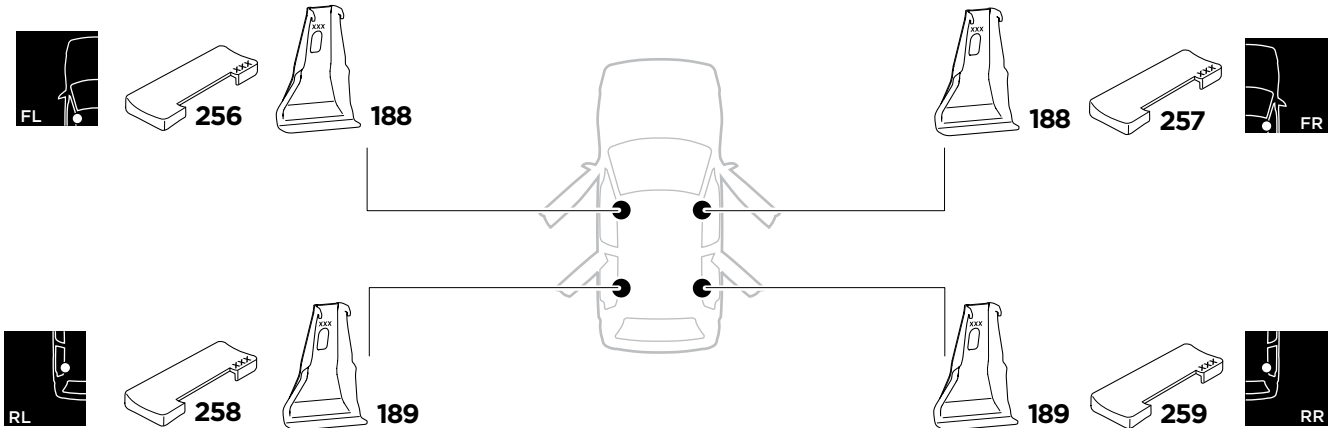

1

Kit 5059

HYUNDAI Santa Fe, 5-dr SUV, 13-18

ISO 11154-E

THULE WingBar Evo	THULE WingBar Edge	THULE WingBar	THULE SquareBar	Evo X (scale)	Edge X (scale)
HYUNDAI Santa Fe, 5-dr SUV, 13-18				47,5	B

THULE ProBar	THULE SlideBar	X (mm/inch)		
HYUNDAI Santa Fe, 5-dr SUV, 13-18		1126 mm / 44 3/8"		

THULE WingBar Evo	THULE WingBar Edge	THULE WingBar	THULE SquareBar	Evo Y (scale)	Edge Y (scale)
HYUNDAI Santa Fe, 5-dr SUV, 13-18				44,5	H

THULE ProBar	THULE SlideBar	Y (mm/inch)		
HYUNDAI Santa Fe, 5-dr SUV, 13-18		1096 mm / 43 1/8"		

	W (mm/inch)	Z (mm/inch)
HYUNDAI Santa Fe, 5-dr SUV, 13-18	700 mm / 27 1/2"	270 mm / 10 5/8"