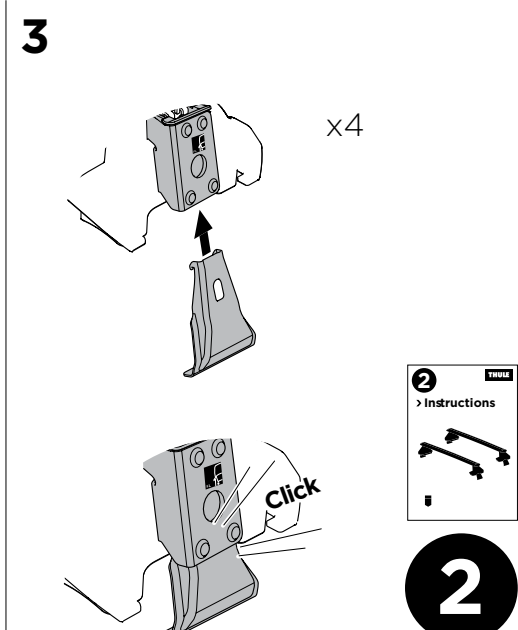

1

Kit 5059

HYUNDAI Santa Fe, 5-dr SUV, 13-18

ISO 11154-E

THULE WingBar Evo	THULE WingBar Edge	THULE WingBar	THULE SquareBar	Evo X (scale)	Edge X (scale)
HYUNDAI Santa Fe, 5-dr SUV, 13-18				47,5	B

THULE ProBar	THULE SlideBar	X (mm/inch)		
HYUNDAI Santa Fe, 5-dr SUV, 13-18		1126 mm / 44 3/8"		

THULE WingBar Evo	THULE WingBar Edge	THULE WingBar	THULE SquareBar	Evo Y (scale)	Edge Y (scale)
HYUNDAI Santa Fe, 5-dr SUV, 13-18				44,5	H

THULE ProBar	THULE SlideBar	Y (mm/inch)		
HYUNDAI Santa Fe, 5-dr SUV, 13-18		1096 mm / 43 1/8"		

	W (mm/inch)	Z (mm/inch)
HYUNDAI Santa Fe, 5-dr SUV, 13-18	700 mm / 27 1/2"	270 mm / 10 5/8"