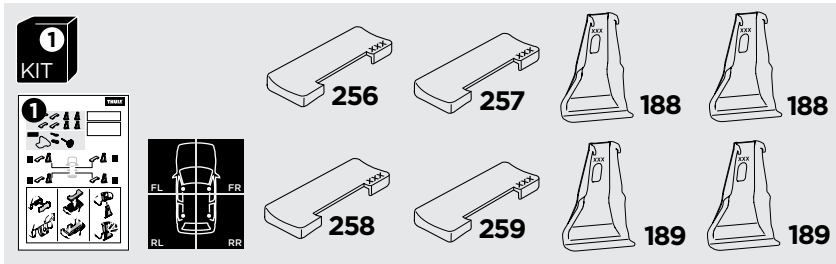

1

Kit 5059

HYUNDAI Santa Fe, 5-dr SUV, 13-18

ISO 11154-E

THULE WingBar Evo	THULE WingBar Edge	THULE WingBar	THULE SquareBar	Evo X (scale)	Edge X (scale)
HYUNDAI Santa Fe, 5-dr SUV, 13-18				47,5	B

THULE ProBar	THULE SlideBar	X (mm/inch)		
HYUNDAI Santa Fe, 5-dr SUV, 13-18		1126 mm / 44 3/8"		

THULE WingBar Evo	THULE WingBar Edge	THULE WingBar	THULE SquareBar	Evo Y (scale)	Edge Y (scale)
HYUNDAI Santa Fe, 5-dr SUV, 13-18				44,5	H

THULE ProBar	THULE SlideBar	Y (mm/inch)		
HYUNDAI Santa Fe, 5-dr SUV, 13-18		1096 mm / 43 1/8"		

	W (mm/inch)	Z (mm/inch)
HYUNDAI Santa Fe, 5-dr SUV, 13-18	700 mm / 27 1/2"	270 mm / 10 5/8"