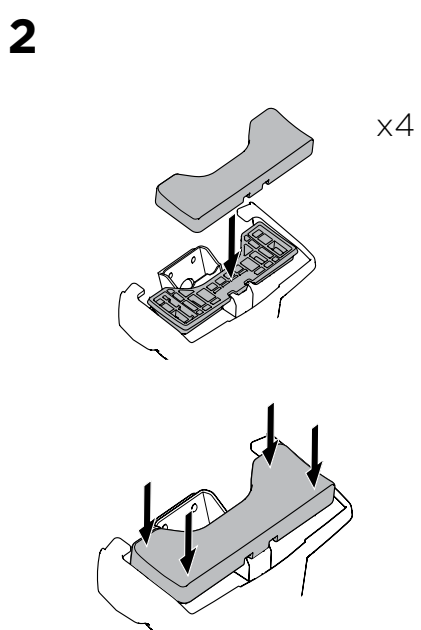

1

Kit 5059

HYUNDAI Santa Fe, 5-dr SUV, 13-18

ISO 11154-E

THULE WingBar Evo	THULE WingBar Edge	THULE WingBar	THULE SquareBar	Evo X (scale)	Edge X (scale)
HYUNDAI Santa Fe, 5-dr SUV, 13-18				47,5	B

THULE ProBar	THULE SlideBar	X (mm/inch)		
HYUNDAI Santa Fe, 5-dr SUV, 13-18		1126 mm / 44 3/8"		

THULE WingBar Evo	THULE WingBar Edge	THULE WingBar	THULE SquareBar	Evo Y (scale)	Edge Y (scale)
HYUNDAI Santa Fe, 5-dr SUV, 13-18				44,5	H

THULE ProBar	THULE SlideBar	Y (mm/inch)		
HYUNDAI Santa Fe, 5-dr SUV, 13-18		1096 mm / 43 1/8"		

	W (mm/inch)	Z (mm/inch)
HYUNDAI Santa Fe, 5-dr SUV, 13-18	700 mm / 27 1/2"	270 mm / 10 5/8"