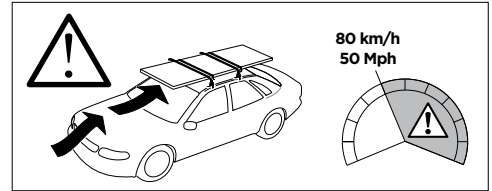

1

Kit 5059

HYUNDAI Santa Fe, 5-dr SUV, 13-18

ISO 11154-E

THULE WingBar Evo	THULE WingBar Edge	THULE WingBar	THULE SquareBar	Evo X (scale)	Edge X (scale)
HYUNDAI Santa Fe, 5-dr SUV, 13-18				47,5	B

THULE ProBar	THULE SlideBar	X (mm/inch)		
HYUNDAI Santa Fe, 5-dr SUV, 13-18		1126 mm / 44 3/8"		

THULE WingBar Evo	THULE WingBar Edge	THULE WingBar	THULE SquareBar	Evo Y (scale)	Edge Y (scale)
HYUNDAI Santa Fe, 5-dr SUV, 13-18				44,5	H

THULE ProBar	THULE SlideBar	Y (mm/inch)		
HYUNDAI Santa Fe, 5-dr SUV, 13-18		1096 mm / 43 1/8"		