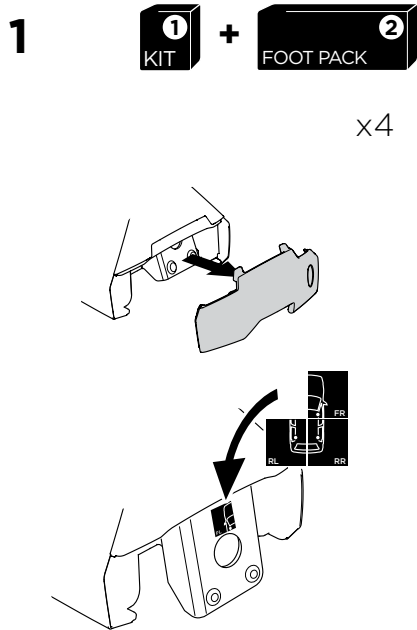

1

Kit 5059

HYUNDAI Santa Fe, 5-dr SUV, 13-18

ISO 11154-E

THULE WingBar Evo	THULE WingBar Edge	THULE WingBar	THULE SquareBar	Evo X (scale)	Edge X (scale)
HYUNDAI Santa Fe, 5-dr SUV, 13-18				47,5	B

THULE ProBar	THULE SlideBar	X (mm/inch)		
HYUNDAI Santa Fe, 5-dr SUV, 13-18		1126 mm / 44 3/8"		

THULE WingBar Evo	THULE WingBar Edge	THULE WingBar	THULE SquareBar	Evo Y (scale)	Edge Y (scale)
HYUNDAI Santa Fe, 5-dr SUV, 13-18				44,5	H

THULE ProBar	THULE SlideBar	Y (mm/inch)		
HYUNDAI Santa Fe, 5-dr SUV, 13-18		1096 mm / 43 1/8"		

	W (mm/inch)	Z (mm/inch)
HYUNDAI Santa Fe, 5-dr SUV, 13-18	700 mm / 27 1/2"	270 mm / 10 5/8"