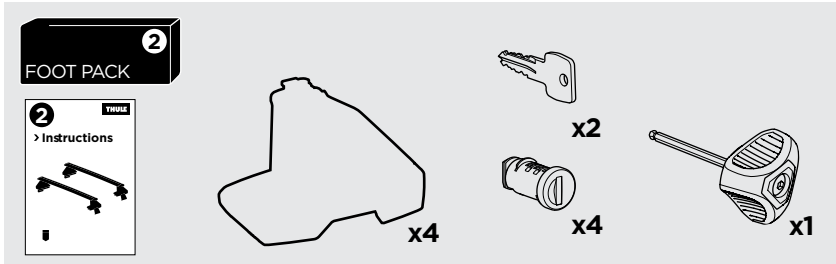

1

Kit 5059

HYUNDAI Santa Fe, 5-dr SUV, 13-18

ISO 11154-E

THULE WingBar Evo	THULE WingBar Edge	THULE WingBar	THULE SquareBar	Evo X (scale)	Edge X (scale)
HYUNDAI Santa Fe, 5-dr SUV, 13-18				47,5	B

THULE ProBar	THULE SlideBar	X (mm/inch)		
HYUNDAI Santa Fe, 5-dr SUV, 13-18		1126 mm / 44 3/8"		

THULE WingBar Evo	THULE WingBar Edge	THULE WingBar	THULE SquareBar	Evo Y (scale)	Edge Y (scale)
HYUNDAI Santa Fe, 5-dr SUV, 13-18				44,5	H

THULE ProBar	THULE SlideBar	Y (mm/inch)		
HYUNDAI Santa Fe, 5-dr SUV, 13-18		1096 mm / 43 1/8"		

	W (mm/inch)	Z (mm/inch)
HYUNDAI Santa Fe, 5-dr SUV, 13-18	700 mm / 27 1/2"	270 mm / 10 5/8"