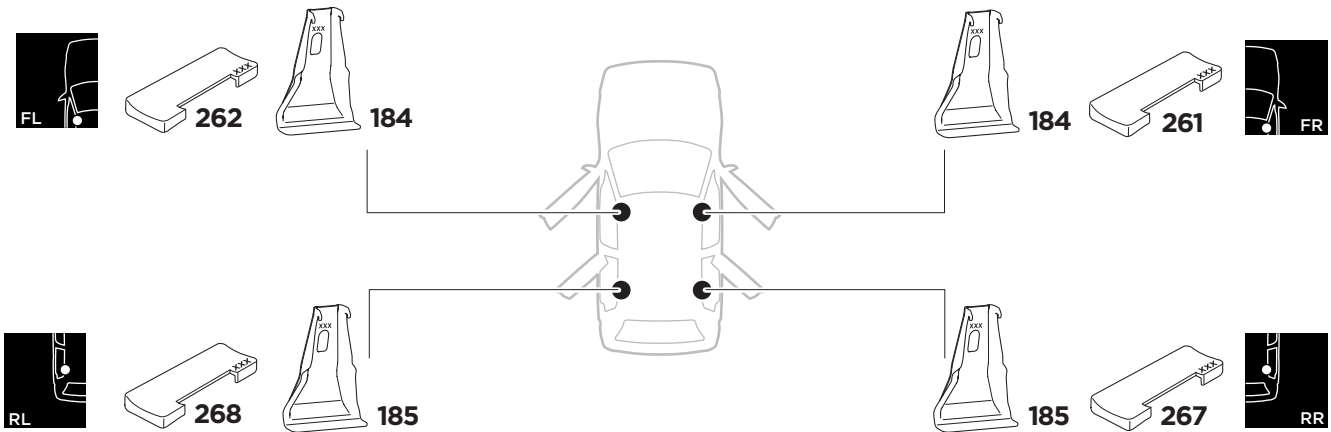

## Kit 5055

ALFA ROMEO Giulia, 4-dr Sedan, 16-

ISO 11154-E

### 3

THULE WingBar Evo	THULE WingBar Edge	THULE WingBar	THULE SquareBar	<b>Evo X (scale)</b>	<b>Edge X (scale)</b>
<b>ALFA ROMEO Giulia, 4-dr Sedan, 16-</b>				<b>34,5</b>	<b>J</b>
THULE ProBar	THULE SlideBar				<b>X (mm/inch)</b>
<b>ALFA ROMEO Giulia, 4-dr Sedan, 16-</b>				<b>996 mm / 39 1/4"</b>	

THULE WingBar Evo	THULE WingBar Edge	THULE WingBar	THULE SquareBar	<b>Evo Y (scale)</b>	<b>Edge Y (scale)</b>
<b>ALFA ROMEO Giulia, 4-dr Sedan, 16-</b>				<b>30,5</b>	<b>R</b>
THULE ProBar	THULE SlideBar				<b>Y (mm/inch)</b>
<b>ALFA ROMEO Giulia, 4-dr Sedan, 16-</b>				<b>956 mm / 37 5/8"</b>	

	<b>W (mm/inch)</b>	<b>Z (mm/inch)</b>
<b>ALFA ROMEO Giulia, 4-dr Sedan, 16-</b>	<b>780 mm / 30 3/4"</b>	<b>235 mm / 9 1/4"</b>