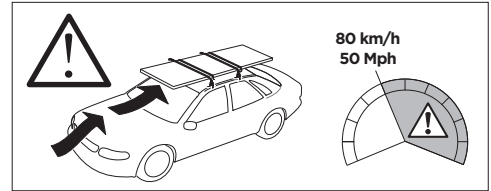

1

Kit 5050 KIA Sportage, 5-dr SUV, 16-

ISO 11154-E

1 **1 KIT** + **2 FOOT PACK**

2

3

| | | | | | |
|------------------------------------|--------------------|---------------|-----------------|----------------------|-----------------------|
| THULE WingBar Evo | THULE WingBar Edge | THULE WingBar | THULE SquareBar | Evo X (scale) | Edge X (scale) |
| KIA Sportage, 5-dr SUV, 16- | | | | 43 | K |

| | | | | |
|------------------------------------|----------------|--------------------------|--|--|
| THULE ProBar | THULE SlideBar | X (mm/inch) | | |
| KIA Sportage, 5-dr SUV, 16- | | 1081 mm / 42 1/2" | | |