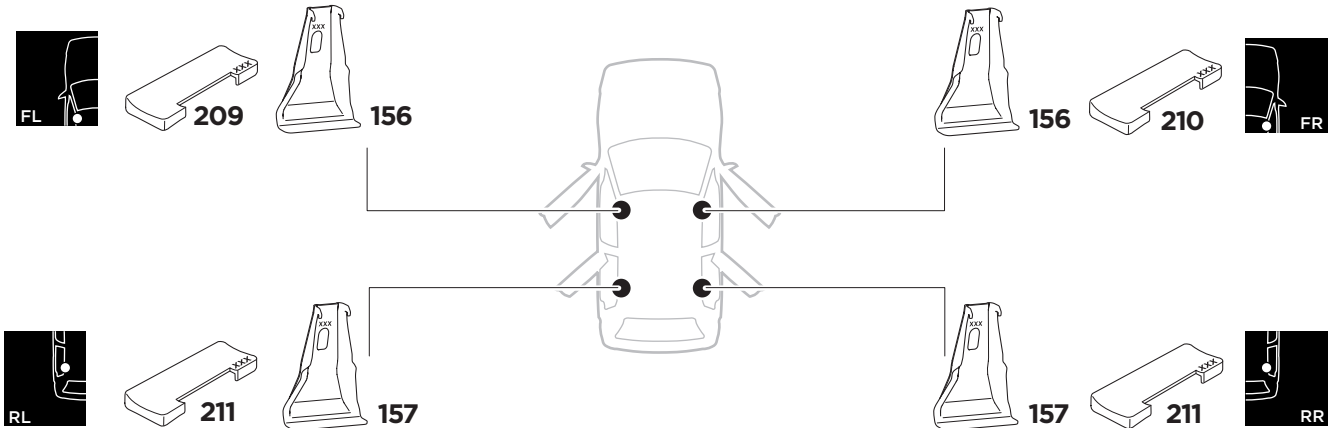

1

Kit 5050 KIA Sportage, 5-dr SUV, 16-

ISO 11154-E

1 **1 KIT** + **2 FOOT PACK**

2

3

| | | | | | |
|------------------------------------|--------------------|---------------|-----------------|----------------------|-----------------------|
| THULE WingBar Evo | THULE WingBar Edge | THULE WingBar | THULE SquareBar | Evo X (scale) | Edge X (scale) |
| KIA Sportage, 5-dr SUV, 16- | | | | 43 | K |

| | | | | |
|------------------------------------|----------------|--------------------------|--|--|
| THULE ProBar | THULE SlideBar | X (mm/inch) | | |
| KIA Sportage, 5-dr SUV, 16- | | 1081 mm / 42 1/2" | | |

| | | | | |
|------------------------------------|----------------|--------------------------|--|--|
| THULE ProBar | THULE SlideBar | Y (mm/inch) | | |
| KIA Sportage, 5-dr SUV, 16- | | 1046 mm / 41 1/8" | | |

| | | |
|------------------------------------|-------------------------|------------------------|
| | W (mm/inch) | Z (mm/inch) |
| KIA Sportage, 5-dr SUV, 16- | 750 mm / 29 1/2" | 250 mm / 9 7/8" |