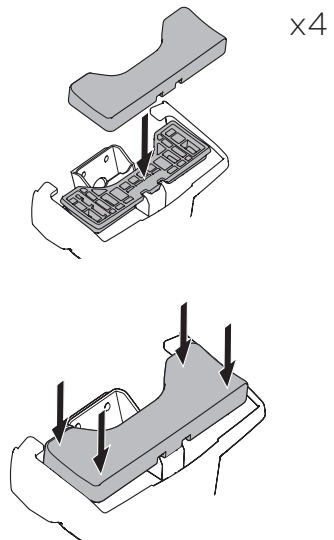

1

Kit 5050 KIA Sportage, 5-dr SUV, 16-

ISO 11154-E

1 **1 KIT** + **2 FOOT PACK**

2

3

| | | | | | |
|------------------------------------|--------------------|---------------|-----------------|----------------------|-----------------------|
| THULE WingBar Evo | THULE WingBar Edge | THULE WingBar | THULE SquareBar | Evo X (scale) | Edge X (scale) |
| KIA Sportage, 5-dr SUV, 16- | | | | 43 | K |

| | | | | |
|------------------------------------|----------------|--------------------------|--|--|
| THULE ProBar | THULE SlideBar | X (mm/inch) | | |
| KIA Sportage, 5-dr SUV, 16- | | 1081 mm / 42 1/2" | | |

| | | | | | |
|------------------------------------|--------------------|---------------|-----------------|----------------------|-----------------------|
| THULE WingBar Evo | THULE WingBar Edge | THULE WingBar | THULE SquareBar | Evo Y (scale) | Edge Y (scale) |
| KIA Sportage, 5-dr SUV, 16- | | | | 39,5 | R |

| | | |
|------------------------------------|-------------------------|------------------------|
| | W (mm/inch) | Z (mm/inch) |
| KIA Sportage, 5-dr SUV, 16- | 750 mm / 29 1/2" | 250 mm / 9 7/8" |