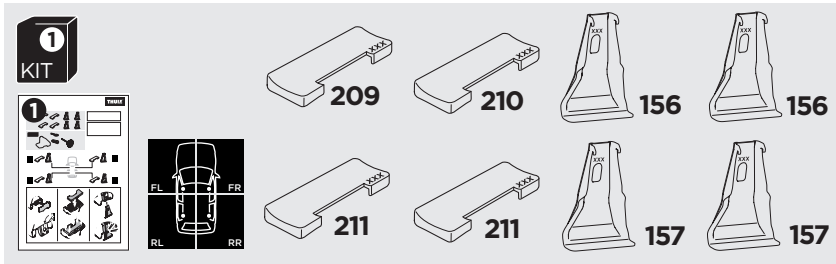

1

Kit 5050 KIA Sportage, 5-dr SUV, 16-

ISO 11154-E

1 **1 KIT** + **2 FOOT PACK**

2

3

| | | | | | |
|------------------------------------|--------------------|---------------|-----------------|----------------------|-----------------------|
| THULE WingBar Evo | THULE WingBar Edge | THULE WingBar | THULE SquareBar | Evo X (scale) | Edge X (scale) |
| KIA Sportage, 5-dr SUV, 16- | | | | 43 | K |

| | | | | |
|------------------------------------|----------------|--------------------------|--|--|
| THULE ProBar | THULE SlideBar | X (mm/inch) | | |
| KIA Sportage, 5-dr SUV, 16- | | 1081 mm / 42 1/2" | | |

| | | | | | |
|------------------------------------|--------------------|---------------|-----------------|----------------------|-----------------------|
| THULE WingBar Evo | THULE WingBar Edge | THULE WingBar | THULE SquareBar | Evo Y (scale) | Edge Y (scale) |
| KIA Sportage, 5-dr SUV, 16- | | | | 39,5 | R |

| | | |
|------------------------------------|-------------------------|------------------------|
| | W (mm/inch) | Z (mm/inch) |
| KIA Sportage, 5-dr SUV, 16- | 750 mm / 29 1/2" | 250 mm / 9 7/8" |