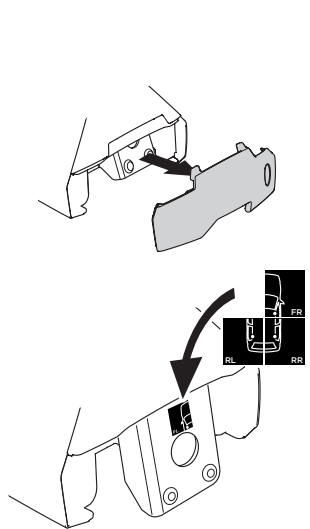

1

Kit 5050 KIA Sportage, 5-dr SUV, 16-

ISO 11154-E

1 **1 KIT** + **2 FOOT PACK**

2

3

| | | | | | |
|------------------------------------|--------------------|---------------|-----------------|----------------------|-----------------------|
| THULE WingBar Evo | THULE WingBar Edge | THULE WingBar | THULE SquareBar | Evo X (scale) | Edge X (scale) |
| KIA Sportage, 5-dr SUV, 16- | | | | 43 | K |

| | | | | |
|------------------------------------|----------------|--------------------------|--|--|
| THULE ProBar | THULE SlideBar | X (mm/inch) | | |
| KIA Sportage, 5-dr SUV, 16- | | 1081 mm / 42 1/2" | | |

| | | | | |
|------------------------------------|----------------|--------------------------|--|--|
| THULE ProBar | THULE SlideBar | Y (mm/inch) | | |
| KIA Sportage, 5-dr SUV, 16- | | 1046 mm / 41 1/8" | | |

| | | |
|------------------------------------|-------------------------|------------------------|
| | W (mm/inch) | Z (mm/inch) |
| KIA Sportage, 5-dr SUV, 16- | 750 mm / 29 1/2" | 250 mm / 9 7/8" |