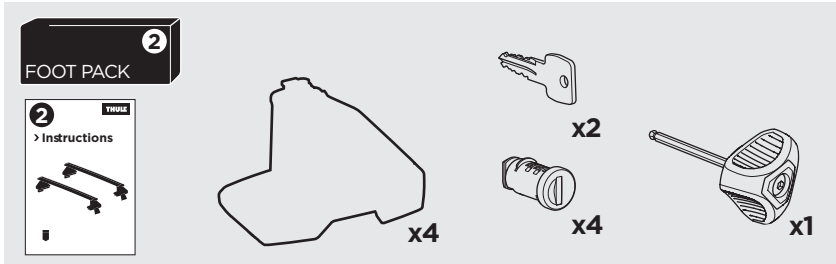

1

Kit 5050 KIA Sportage, 5-dr SUV, 16-

ISO 11154-E

1 **1 KIT** + **2 FOOT PACK**

2

3

| | | | | | |
|------------------------------------|--------------------|---------------|-----------------|----------------------|-----------------------|
| THULE WingBar Evo | THULE WingBar Edge | THULE WingBar | THULE SquareBar | Evo X (scale) | Edge X (scale) |
| KIA Sportage, 5-dr SUV, 16- | | | | 43 | K |

| | | | | |
|------------------------------------|----------------|--------------------------|--|--|
| THULE ProBar | THULE SlideBar | X (mm/inch) | | |
| KIA Sportage, 5-dr SUV, 16- | | 1081 mm / 42 1/2" | | |

| | | | | | |
|------------------------------------|--------------------|---------------|-----------------|----------------------|-----------------------|
| THULE WingBar Evo | THULE WingBar Edge | THULE WingBar | THULE SquareBar | Evo Y (scale) | Edge Y (scale) |
| KIA Sportage, 5-dr SUV, 16- | | | | 39,5 | R |

| | | |
|------------------------------------|-------------------------|------------------------|
| | W (mm/inch) | Z (mm/inch) |
| KIA Sportage, 5-dr SUV, 16- | 750 mm / 29 1/2" | 250 mm / 9 7/8" |