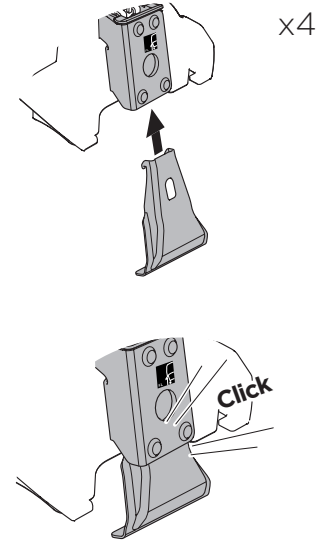

1

Kit 5050 KIA Sportage, 5-dr SUV, 16-

ISO 11154-E

1 **1 KIT** + **2 FOOT PACK**

2

3

| | | | | | |
|------------------------------------|--------------------|---------------|-----------------|----------------------|-----------------------|
| THULE WingBar Evo | THULE WingBar Edge | THULE WingBar | THULE SquareBar | Evo X (scale) | Edge X (scale) |
| KIA Sportage, 5-dr SUV, 16- | | | | 43 | K |

| | | | | |
|------------------------------------|----------------|--------------------------|--|--|
| THULE ProBar | THULE SlideBar | X (mm/inch) | | |
| KIA Sportage, 5-dr SUV, 16- | | 1081 mm / 42 1/2" | | |