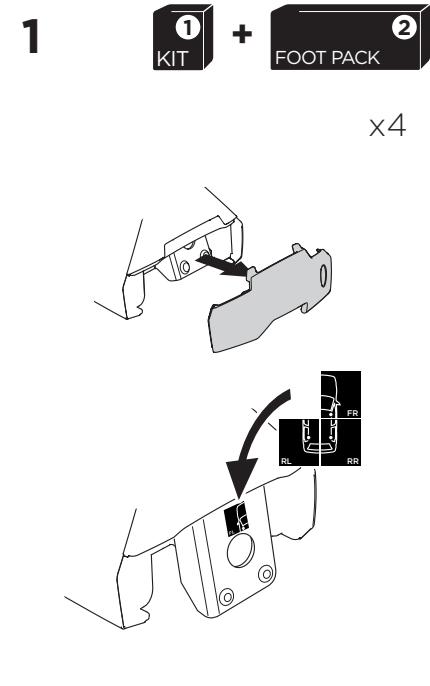

## Kit 5049

PORSCHE Panamera, 5-dr Hatchback, 17-

ISO 11154-E

|  |                    |               |                 |                      |                       |
|--|--------------------|---------------|-----------------|----------------------|-----------------------|
| THULE WingBar Evo                            | THULE WingBar Edge | THULE WingBar | THULE SquareBar | <b>Evo X (scale)</b> | <b>Edge X (scale)</b> |
| <b>PORSCHE Panamera, 5-dr Hatchback, 17-</b> |                    |               |                 | <b>43,5</b>          | <b>J</b>              |

|  |                |                          |  |  |
|--|----------------|--------------------------|--|--|
| THULE ProBar                                 | THULE SlideBar | <b>X (mm/inch)</b>       |  |  |
| <b>PORSCHE Panamera, 5-dr Hatchback, 17-</b> |                | <b>1086 mm / 42 3/4"</b> |  |  |

|  |                |                      |  |  |
|--|----------------|----------------------|--|--|
| THULE ProBar                                 | THULE SlideBar | <b>Y (mm/inch)</b>   |  |  |
| <b>PORSCHE Panamera, 5-dr Hatchback, 17-</b> |                | <b>1016 mm / 40"</b> |  |  |

|  |                         |                        |
|--|-------------------------|------------------------|
|  | <b>W (mm/inch)</b>      | <b>Z (mm/inch)</b>     |
| <b>PORSCHE Panamera, 5-dr Hatchback, 17-</b> | <b>760 mm / 29 7/8"</b> | <b>175 mm / 6 7/8"</b> |