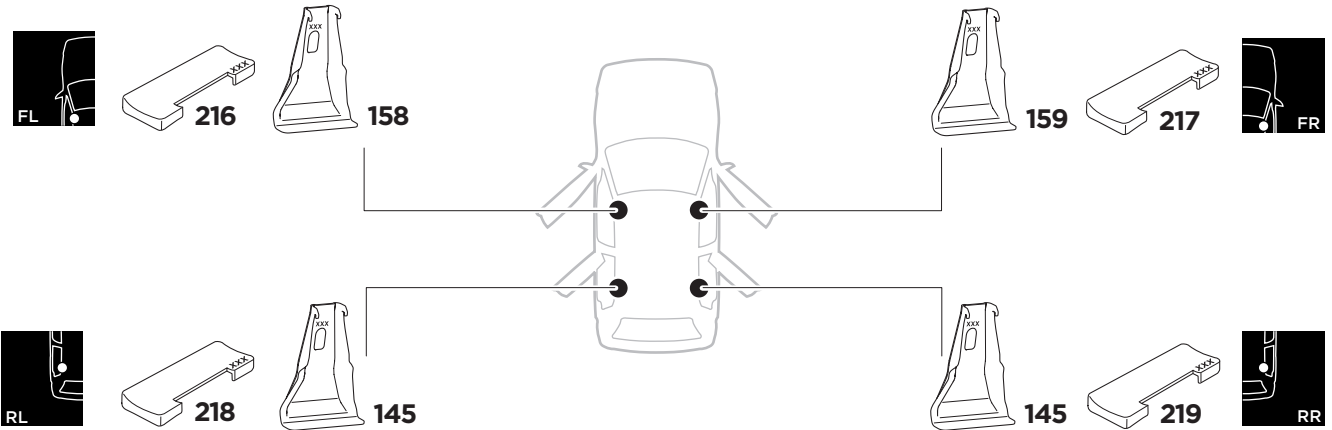

## Kit 5049

PORSCHE Panamera, 5-dr Hatchback, 17-

ISO 11154-E

|  |                    |               |                 |                      |                       |
|--|--------------------|---------------|-----------------|----------------------|-----------------------|
| THULE WingBar Evo                            | THULE WingBar Edge | THULE WingBar | THULE SquareBar | <b>Evo X (scale)</b> | <b>Edge X (scale)</b> |
| <b>PORSCHE Panamera, 5-dr Hatchback, 17-</b> |                    |               |                 | <b>43,5</b>          | <b>J</b>              |

|  |                |                          |  |  |
|--|----------------|--------------------------|--|--|
| THULE ProBar                                 | THULE SlideBar | <b>X (mm/inch)</b>       |  |  |
| <b>PORSCHE Panamera, 5-dr Hatchback, 17-</b> |                | <b>1086 mm / 42 3/4"</b> |  |  |

|  |                |                      |  |  |
|--|----------------|----------------------|--|--|
| THULE ProBar                                 | THULE SlideBar | <b>Y (mm/inch)</b>   |  |  |
| <b>PORSCHE Panamera, 5-dr Hatchback, 17-</b> |                | <b>1016 mm / 40"</b> |  |  |

|  |                         |                        |
|--|-------------------------|------------------------|
|  | <b>W (mm/inch)</b>      | <b>Z (mm/inch)</b>     |
| <b>PORSCHE Panamera, 5-dr Hatchback, 17-</b> | <b>760 mm / 29 7/8"</b> | <b>175 mm / 6 7/8"</b> |