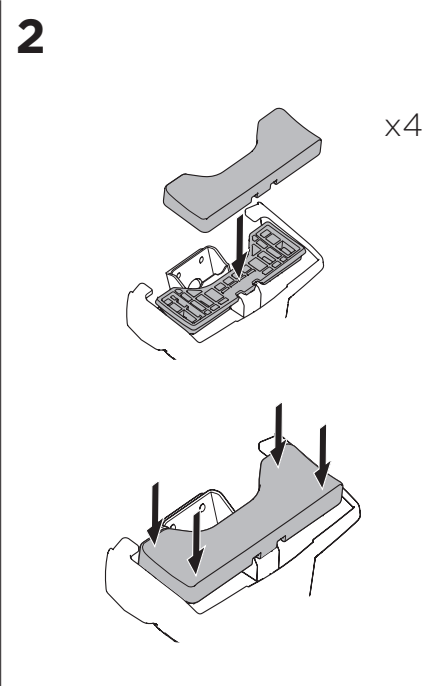

## Kit 5049

PORSCHE Panamera, 5-dr Hatchback, 17-

ISO 11154-E

|  |                    |               |                 |                      |                       |
|--|--------------------|---------------|-----------------|----------------------|-----------------------|
| THULE WingBar Evo                            | THULE WingBar Edge | THULE WingBar | THULE SquareBar | <b>Evo X (scale)</b> | <b>Edge X (scale)</b> |
| <b>PORSCHE Panamera, 5-dr Hatchback, 17-</b> |                    |               |                 | <b>43,5</b>          | <b>J</b>              |

|  |                |                          |  |  |
|--|----------------|--------------------------|--|--|
| THULE ProBar                                 | THULE SlideBar | <b>X (mm/inch)</b>       |  |  |
| <b>PORSCHE Panamera, 5-dr Hatchback, 17-</b> |                | <b>1086 mm / 42 3/4"</b> |  |  |

|  |                         |                        |
|--|-------------------------|------------------------|
|  | <b>W (mm/inch)</b>      | <b>Z (mm/inch)</b>     |
| <b>PORSCHE Panamera, 5-dr Hatchback, 17-</b> | <b>760 mm / 29 7/8"</b> | <b>175 mm / 6 7/8"</b> |