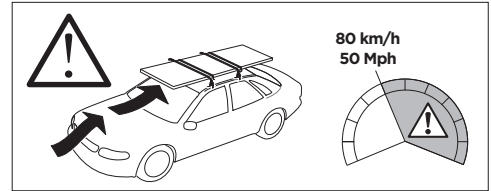

1

Kit 5048

TOYOTA C-HR, 5-dr SUV, 17-

ISO 11154-E

THULE WingBar Evo	THULE WingBar Edge	THULE WingBar	THULE SquareBar	Evo X (scale)	Edge X (scale)
TOYOTA C-HR, 5-dr SUV, 17-				37,5	D

THULE ProBar	THULE SlideBar	X (mm/inch)		
TOYOTA C-HR, 5-dr SUV, 17-		1026 mm / 40 3/8"		