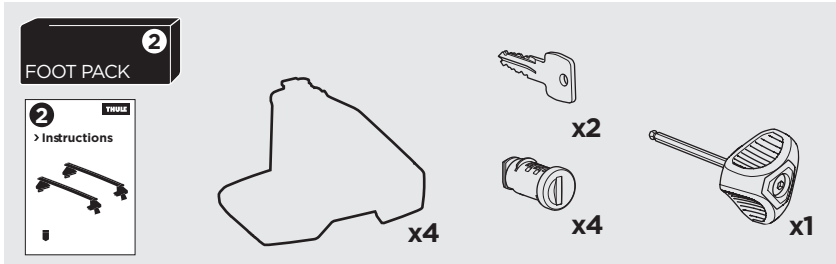

1

Kit 5046

HONDA CR-V, 5-dr SUV, *17- / 19-

*North America

ISO 11154-E

1 **1 KIT** + **2 FOOT PACK** **2**

3 **2** **2**

THULE WingBar Evo	THULE WingBar Edge	THULE WingBar	THULE SquareBar	Evo X (scale)	Edge X (scale)
HONDA CR-V, 5-dr SUV, *17- / 19-				47,5	B

THULE ProBar	THULE SlideBar	X (mm/inch)		
HONDA CR-V, 5-dr SUV, *17- / 19-		1126 mm / 44 3/8"		

THULE WingBar Evo	THULE WingBar Edge	THULE WingBar	THULE SquareBar	Evo Y (scale)	Edge Y (scale)
HONDA CR-V, 5-dr SUV, *17- / 19-				40,5	P

THULE ProBar	THULE SlideBar	Y (mm/inch)		
HONDA CR-V, 5-dr SUV, *17- / 19-		1056 mm / 41 5/8"		

	W (mm/inch)	Z (mm/inch)
HONDA CR-V, 5-dr SUV, *17- / 19-	700 mm / 27 1/2"	290 mm / 11 3/8"