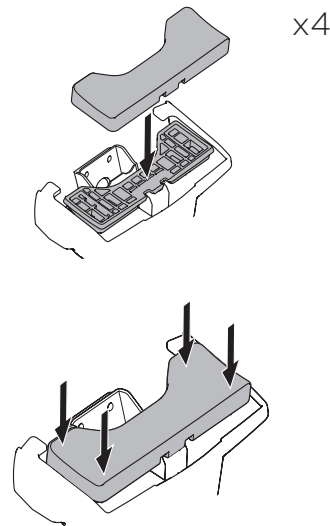

1

Kit 5046

HONDA CR-V, 5-dr SUV, *17- / 19-

*North America

ISO 11154-E

1 **1 KIT** + **2 FOOT PACK** **2**

3 **2** **2**

THULE WingBar Evo	THULE WingBar Edge	THULE WingBar	THULE SquareBar	Evo X (scale)	Edge X (scale)
HONDA CR-V, 5-dr SUV, *17- / 19-				47,5	B

THULE ProBar	THULE SlideBar	X (mm/inch)		
HONDA CR-V, 5-dr SUV, *17- / 19-		1126 mm / 44 3/8"		

THULE WingBar Evo	THULE WingBar Edge	THULE WingBar	THULE SquareBar	Evo Y (scale)	Edge Y (scale)
HONDA CR-V, 5-dr SUV, *17- / 19-				40,5	P

THULE ProBar	THULE SlideBar	Y (mm/inch)		
HONDA CR-V, 5-dr SUV, *17- / 19-		1056 mm / 41 5/8"		

	W (mm/inch)	Z (mm/inch)
HONDA CR-V, 5-dr SUV, *17- / 19-	700 mm / 27 1/2"	290 mm / 11 3/8"