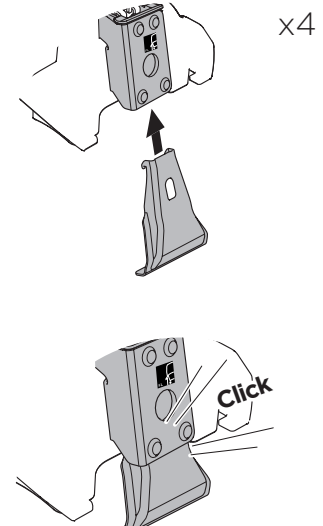

1

Kit 5046

HONDA CR-V, 5-dr SUV, *17- / 19-

*North America

ISO 11154-E

1 **1 KIT** + **2 FOOT PACK** **2**

3 **2** **2**

THULE WingBar Evo	THULE WingBar Edge	THULE WingBar	THULE SquareBar	Evo X (scale)	Edge X (scale)
HONDA CR-V, 5-dr SUV, *17- / 19-				47,5	B

THULE ProBar	THULE SlideBar	X (mm/inch)		
HONDA CR-V, 5-dr SUV, *17- / 19-		1126 mm / 44 3/8"		

THULE WingBar Evo	THULE WingBar Edge	THULE WingBar	THULE SquareBar	Evo Y (scale)	Edge Y (scale)
HONDA CR-V, 5-dr SUV, *17- / 19-				40,5	P

THULE ProBar	THULE SlideBar	Y (mm/inch)		
HONDA CR-V, 5-dr SUV, *17- / 19-		1056 mm / 41 5/8"		

	W (mm/inch)	Z (mm/inch)
HONDA CR-V, 5-dr SUV, *17- / 19-	700 mm / 27 1/2"	290 mm / 11 3/8"