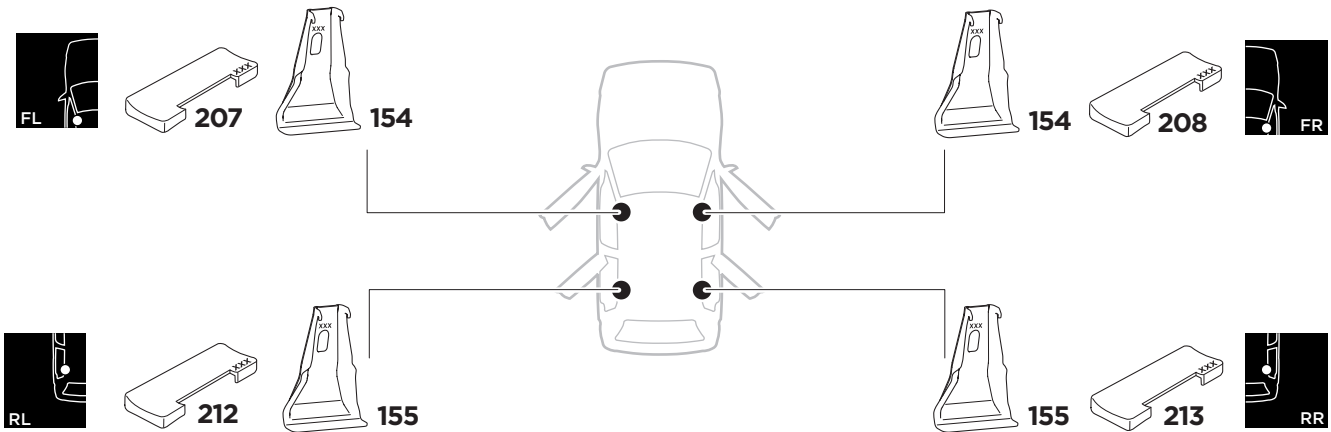

1

Kit 5046

HONDA CR-V, 5-dr SUV, *17- / 19-

*North America

ISO 11154-E

1 **1 KIT** + **2 FOOT PACK** **2**

3 **2** **2**

THULE WingBar Evo	THULE WingBar Edge	THULE WingBar	THULE SquareBar	Evo X (scale)	Edge X (scale)
HONDA CR-V, 5-dr SUV, *17- / 19-				47,5	B

THULE ProBar	THULE SlideBar	X (mm/inch)		
HONDA CR-V, 5-dr SUV, *17- / 19-		1126 mm / 44 3/8"		

THULE WingBar Evo	THULE WingBar Edge	THULE WingBar	THULE SquareBar	Evo Y (scale)	Edge Y (scale)
HONDA CR-V, 5-dr SUV, *17- / 19-				40,5	P

THULE ProBar	THULE SlideBar	Y (mm/inch)		
HONDA CR-V, 5-dr SUV, *17- / 19-		1056 mm / 41 5/8"		

	W (mm/inch)	Z (mm/inch)
HONDA CR-V, 5-dr SUV, *17- / 19-	700 mm / 27 1/2"	290 mm / 11 3/8"