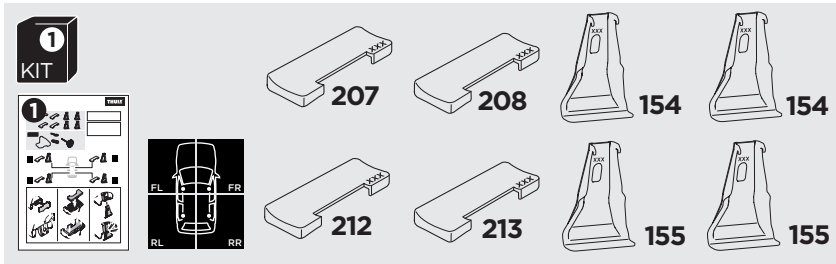

1

Kit 5046

HONDA CR-V, 5-dr SUV, *17- / 19-

*North America

ISO 11154-E

1 **1 KIT** + **2 FOOT PACK** **2**

3 **2** **2**

THULE WingBar Evo	THULE WingBar Edge	THULE WingBar	THULE SquareBar	Evo X (scale)	Edge X (scale)
HONDA CR-V, 5-dr SUV, *17- / 19-				47,5	B

THULE ProBar	THULE SlideBar	X (mm/inch)		
HONDA CR-V, 5-dr SUV, *17- / 19-		1126 mm / 44 3/8"		

THULE WingBar Evo	THULE WingBar Edge	THULE WingBar	THULE SquareBar	Evo Y (scale)	Edge Y (scale)
HONDA CR-V, 5-dr SUV, *17- / 19-				40,5	P

THULE ProBar	THULE SlideBar	Y (mm/inch)		
HONDA CR-V, 5-dr SUV, *17- / 19-		1056 mm / 41 5/8"		

	W (mm/inch)	Z (mm/inch)
HONDA CR-V, 5-dr SUV, *17- / 19-	700 mm / 27 1/2"	290 mm / 11 3/8"