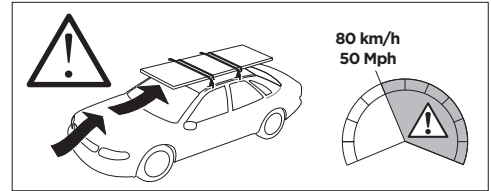

1

Kit 5046

HONDA CR-V, 5-dr SUV, *17- / 19-

*North America

ISO 11154-E

1 **1 KIT** + **2 FOOT PACK** **2**

3 **2** **2**

THULE WingBar Evo	THULE WingBar Edge	THULE WingBar	THULE SquareBar	Evo X (scale)	Edge X (scale)
HONDA CR-V, 5-dr SUV, *17- / 19-				47,5	B

THULE ProBar	THULE SlideBar	Y (mm/inch)		
HONDA CR-V, 5-dr SUV, *17- / 19-		1056 mm / 41 5/8"		

	W (mm/inch)	Z (mm/inch)
HONDA CR-V, 5-dr SUV, *17- / 19-	700 mm / 27 1/2"	290 mm / 11 3/8"