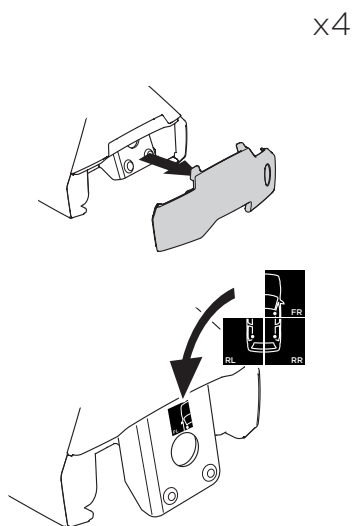

1

Kit 5046

HONDA CR-V, 5-dr SUV, *17- / 19-

*North America

ISO 11154-E

1 **1 KIT** + **2 FOOT PACK** **2**

3 **2** **2**

THULE WingBar Evo	THULE WingBar Edge	THULE WingBar	THULE SquareBar	Evo X (scale)	Edge X (scale)
HONDA CR-V, 5-dr SUV, *17- / 19-				47,5	B

THULE ProBar	THULE SlideBar	X (mm/inch)		
HONDA CR-V, 5-dr SUV, *17- / 19-		1126 mm / 44 3/8"		

THULE WingBar Evo	THULE WingBar Edge	THULE WingBar	THULE SquareBar	Evo Y (scale)	Edge Y (scale)
HONDA CR-V, 5-dr SUV, *17- / 19-				40,5	P

THULE ProBar	THULE SlideBar	Y (mm/inch)		
HONDA CR-V, 5-dr SUV, *17- / 19-		1056 mm / 41 5/8"		

	W (mm/inch)	Z (mm/inch)
HONDA CR-V, 5-dr SUV, *17- / 19-	700 mm / 27 1/2"	290 mm / 11 3/8"