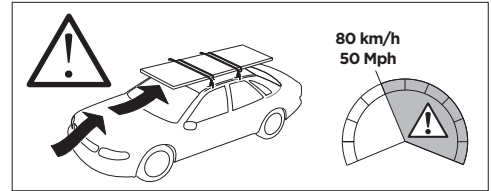

1

Kit 5039 VOLVO S90, 4-dr Sedan, 16-

ISO 11154-E

1 **1** KIT + **2** FOOT PACK

2

3

THULE WingBar Evo	THULE WingBar Edge	THULE WingBar	THULE SquareBar	Evo X (scale)	Edge X (scale)
VOLVO S90, 4-dr Sedan, 16-				44.5	H

THULE ProBar	THULE SlideBar	X (mm/inch)		
VOLVO S90, 4-dr Sedan, 16-		1096 mm / 43 1/8"		

THULE WingBar Evo	THULE WingBar Edge	THULE WingBar	THULE SquareBar	Evo Y (scale)	Edge Y (scale)
VOLVO S90, 4-dr Sedan, 16-				42.5	L

THULE ProBar	THULE SlideBar	Y (mm/inch)		
VOLVO S90, 4-dr Sedan, 16-		1076 mm / 42 3/8"		

	W (mm/inch)	Z (mm/inch)
VOLVO S90, 4-dr Sedan, 16-	690 mm / 27 1/8"	285 mm / 11 1/4"