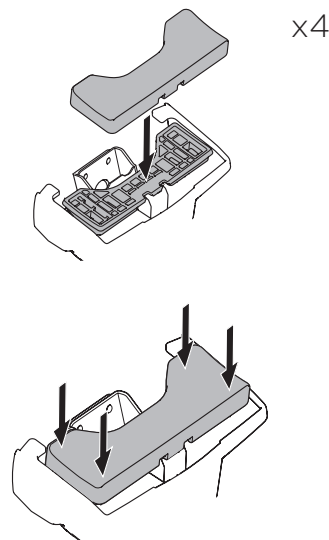

1

Kit 5039 VOLVO S90, 4-dr Sedan, 16-

ISO 11154-E

1 **1** KIT + **2** FOOT PACK

2

3

THULE WingBar Evo	THULE WingBar Edge	THULE WingBar	THULE SquareBar	Evo X (scale)	Edge X (scale)
VOLVO S90, 4-dr Sedan, 16-				44.5	H

THULE ProBar	THULE SlideBar	X (mm/inch)		
VOLVO S90, 4-dr Sedan, 16-		1096 mm / 43 1/8"		

THULE WingBar Evo	THULE WingBar Edge	THULE WingBar	THULE SquareBar	Evo Y (scale)	Edge Y (scale)
VOLVO S90, 4-dr Sedan, 16-				42.5	L

THULE ProBar	THULE SlideBar	Y (mm/inch)		
VOLVO S90, 4-dr Sedan, 16-		1076 mm / 42 3/8"		

	W (mm/inch)	Z (mm/inch)
VOLVO S90, 4-dr Sedan, 16-	690 mm / 27 1/8"	285 mm / 11 1/4"