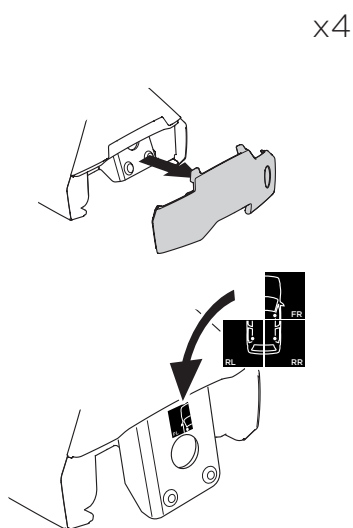

1

Kit 5039 VOLVO S90, 4-dr Sedan, 16-

ISO 11154-E

1 **1** KIT + **2** FOOT PACK

2

3

THULE WingBar Evo	THULE WingBar Edge	THULE WingBar	THULE SquareBar	Evo X (scale)	Edge X (scale)
VOLVO S90, 4-dr Sedan, 16-				44.5	H

THULE ProBar	THULE SlideBar	X (mm/inch)		
VOLVO S90, 4-dr Sedan, 16-		1096 mm / 43 1/8"		

THULE WingBar Evo	THULE WingBar Edge	THULE WingBar	THULE SquareBar	Evo Y (scale)	Edge Y (scale)
VOLVO S90, 4-dr Sedan, 16-				42.5	L

THULE ProBar	THULE SlideBar	Y (mm/inch)		
VOLVO S90, 4-dr Sedan, 16-		1076 mm / 42 3/8"		

	W (mm/inch)	Z (mm/inch)
VOLVO S90, 4-dr Sedan, 16-	690 mm / 27 1/8"	285 mm / 11 1/4"