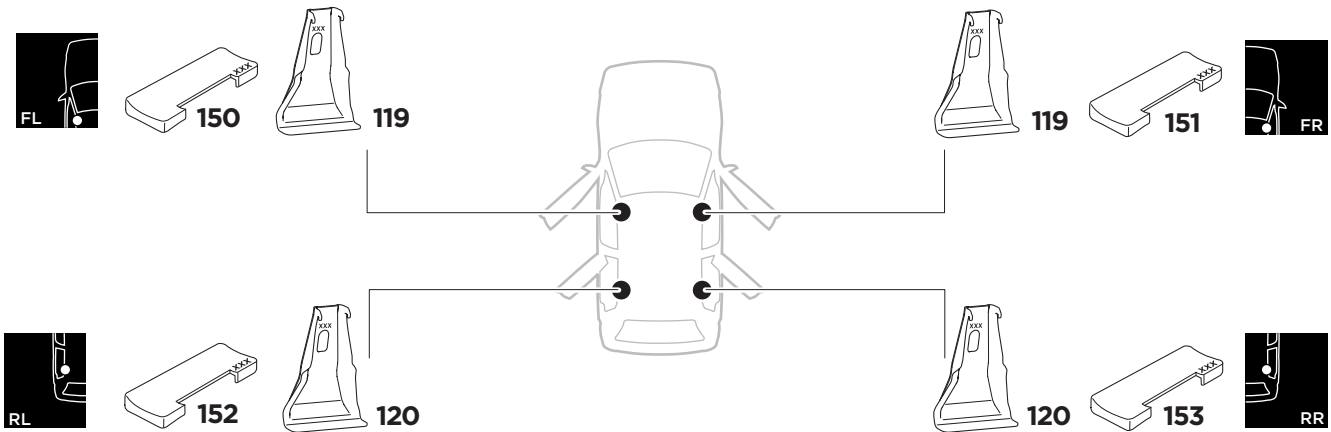

1

Kit 5039 VOLVO S90, 4-dr Sedan, 16-

ISO 11154-E

1 **1** KIT + **2** FOOT PACK

2

3

THULE WingBar Evo	THULE WingBar Edge	THULE WingBar	THULE SquareBar	Evo X (scale)	Edge X (scale)
VOLVO S90, 4-dr Sedan, 16-				44.5	H

THULE ProBar	THULE SlideBar	X (mm/inch)		
VOLVO S90, 4-dr Sedan, 16-		1096 mm / 43 1/8"		

THULE WingBar Evo	THULE WingBar Edge	THULE WingBar	THULE SquareBar	Evo Y (scale)	Edge Y (scale)
VOLVO S90, 4-dr Sedan, 16-				42.5	L

THULE ProBar	THULE SlideBar	Y (mm/inch)		
VOLVO S90, 4-dr Sedan, 16-		1076 mm / 42 3/8"		

	W (mm/inch)	Z (mm/inch)
VOLVO S90, 4-dr Sedan, 16-	690 mm / 27 1/8"	285 mm / 11 1/4"