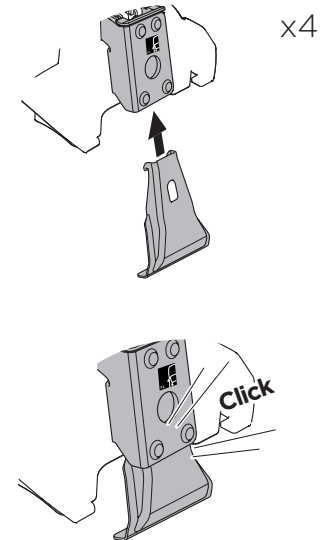

1

Kit 5039 VOLVO S90, 4-dr Sedan, 16-

ISO 11154-E

1 **1** KIT + **2** FOOT PACK

2

3

THULE WingBar Evo	THULE WingBar Edge	THULE WingBar	THULE SquareBar	Evo X (scale)	Edge X (scale)
VOLVO S90, 4-dr Sedan, 16-				44.5	H

THULE ProBar	THULE SlideBar	X (mm/inch)		
VOLVO S90, 4-dr Sedan, 16-		1096 mm / 43 1/8"		

THULE WingBar Evo	THULE WingBar Edge	THULE WingBar	THULE SquareBar	Evo Y (scale)	Edge Y (scale)
VOLVO S90, 4-dr Sedan, 16-				42.5	L

THULE ProBar	THULE SlideBar	Y (mm/inch)		
VOLVO S90, 4-dr Sedan, 16-		1076 mm / 42 3/8"		

	W (mm/inch)	Z (mm/inch)
VOLVO S90, 4-dr Sedan, 16-	690 mm / 27 1/8"	285 mm / 11 1/4"