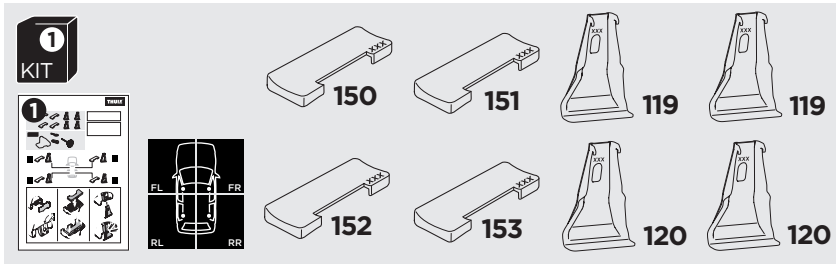

1

Kit 5039 VOLVO S90, 4-dr Sedan, 16-

ISO 11154-E

1 **1** KIT + **2** FOOT PACK

2

3

THULE WingBar Evo	THULE WingBar Edge	THULE WingBar	THULE SquareBar	Evo X (scale)	Edge X (scale)
VOLVO S90, 4-dr Sedan, 16-				44.5	H

THULE ProBar	THULE SlideBar	X (mm/inch)		
VOLVO S90, 4-dr Sedan, 16-		1096 mm / 43 1/8"		

THULE WingBar Evo	THULE WingBar Edge	THULE WingBar	THULE SquareBar	Evo Y (scale)	Edge Y (scale)
VOLVO S90, 4-dr Sedan, 16-				42.5	L

THULE ProBar	THULE SlideBar	Y (mm/inch)		
VOLVO S90, 4-dr Sedan, 16-		1076 mm / 42 3/8"		

	W (mm/inch)	Z (mm/inch)
VOLVO S90, 4-dr Sedan, 16-	690 mm / 27 1/8"	285 mm / 11 1/4"