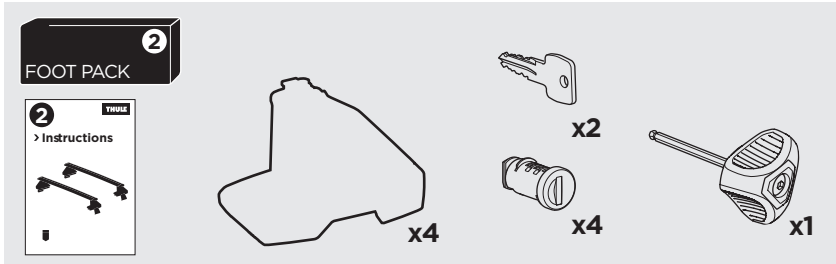

1

Kit 5039 VOLVO S90, 4-dr Sedan, 16-

ISO 11154-E

1 **1** KIT + **2** FOOT PACK

2

3

THULE WingBar Evo	THULE WingBar Edge	THULE WingBar	THULE SquareBar	Evo X (scale)	Edge X (scale)
VOLVO S90, 4-dr Sedan, 16-				44.5	H

THULE ProBar	THULE SlideBar	X (mm/inch)		
VOLVO S90, 4-dr Sedan, 16-		1096 mm / 43 1/8"		

THULE WingBar Evo	THULE WingBar Edge	THULE WingBar	THULE SquareBar	Evo Y (scale)	Edge Y (scale)
VOLVO S90, 4-dr Sedan, 16-				42.5	L

THULE ProBar	THULE SlideBar	Y (mm/inch)		
VOLVO S90, 4-dr Sedan, 16-		1076 mm / 42 3/8"		

	W (mm/inch)	Z (mm/inch)
VOLVO S90, 4-dr Sedan, 16-	690 mm / 27 1/8"	285 mm / 11 1/4"