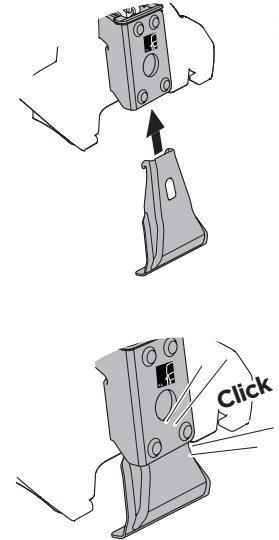

1

Kit 5030

VOLVO S60, 4-dr Sedan, 10-

VOLVO S60 Cross Country, 4-dr Sedan, 15-

ISO 11154-E

1 KIT + FOOT PACK

2

3

 THULE WingBar Evo  THULE WingBar Edge  THULE WingBar  THULE SquareBar	Evo X (scale)	Edge X (scale)
VOLVO S60, 4-dr Sedan, 10-	43,5	J
VOLVO S60 Cross Country, 4-dr Sedan, 15-	43,5	J

 THULE ProBar  THULE SlideBar	X (mm/inch)
VOLVO S60, 4-dr Sedan, 10-	1086 mm / 42 ³ / ₄ "
VOLVO S60 Cross Country, 4-dr Sedan, 15-	1086 mm / 42 ³ / ₄ "