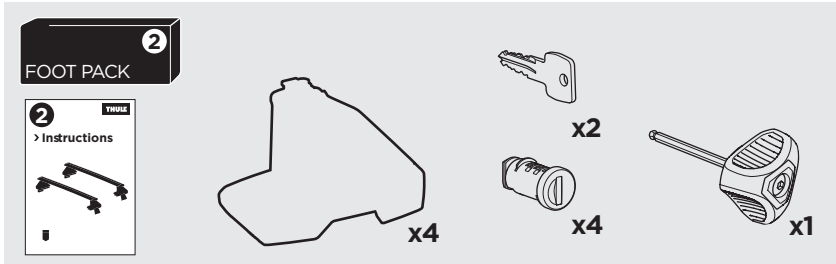

## Kit 5027

AUDI A4, 4-dr Sedan, 16-

ISO 11154-E

**1** **1 KIT** + **2 FOOT PACK**

**2**

**3**

THULE WingBar Evo	THULE WingBar Edge	THULE WingBar	THULE SquareBar	<b>Evo X (scale)</b>	<b>Edge X (scale)</b>
<b>AUDI A4, 4-dr Sedan, 16-</b>				<b>37</b>	<b>E</b>
THULE ProBar	THULE SlideBar				<b>X (mm/inch)</b>
<b>AUDI A4, 4-dr Sedan, 16-</b>				<b>1021 mm / 40 1/4"</b>	

THULE WingBar Evo	THULE WingBar Edge	THULE WingBar	THULE SquareBar	<b>Evo Y (scale)</b>	<b>Edge Y (scale)</b>
<b>AUDI A4, 4-dr Sedan, 16-</b>				<b>34</b>	<b>K</b>
THULE ProBar	THULE SlideBar				<b>Y (mm/inch)</b>
<b>AUDI A4, 4-dr Sedan, 16-</b>				<b>991 mm / 39"</b>	

	<b>W (mm/inch)</b>	<b>Z (mm/inch)</b>
<b>AUDI A4, 4-dr Sedan, 16-</b>	<b>830 mm / 32 3/4"</b>	<b>215 mm / 8 1/2"</b>