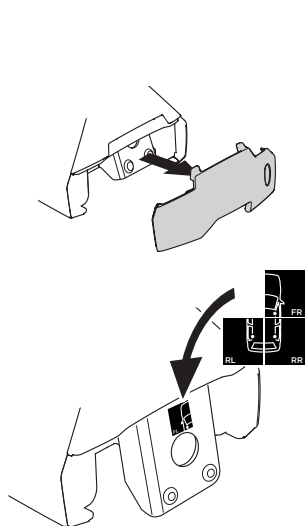

## Kit 5027

AUDI A4, 4-dr Sedan, 16-

ISO 11154-E

**1** **1 KIT** + **2 FOOT PACK**

**2**

**3**

THULE WingBar Evo	THULE WingBar Edge	THULE WingBar	THULE SquareBar	<b>Evo X (scale)</b>	<b>Edge X (scale)</b>
<b>AUDI A4, 4-dr Sedan, 16-</b>				<b>37</b>	<b>E</b>
THULE ProBar	THULE SlideBar				<b>X (mm/inch)</b>
<b>AUDI A4, 4-dr Sedan, 16-</b>				<b>1021 mm / 40 1/4"</b>	

THULE WingBar Evo	THULE WingBar Edge	THULE WingBar	THULE SquareBar	<b>Evo Y (scale)</b>	<b>Edge Y (scale)</b>
<b>AUDI A4, 4-dr Sedan, 16-</b>				<b>34</b>	<b>K</b>
THULE ProBar	THULE SlideBar				<b>Y (mm/inch)</b>
<b>AUDI A4, 4-dr Sedan, 16-</b>				<b>991 mm / 39"</b>	

	<b>W (mm/inch)</b>	<b>Z (mm/inch)</b>
<b>AUDI A4, 4-dr Sedan, 16-</b>	<b>830 mm / 32 3/4"</b>	<b>215 mm / 8 1/2"</b>