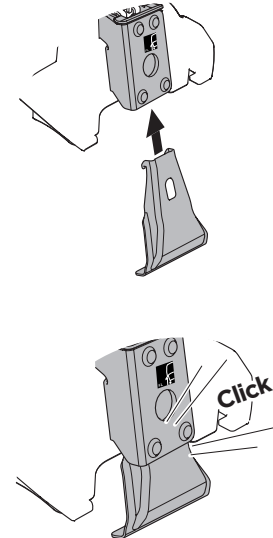

1

Kit 5027

AUDI A4, 4-dr Sedan, 16-

ISO 11154-E

1 **1 KIT** + **2 FOOT PACK**

2

3