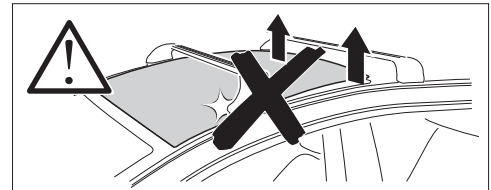

1

Kit 5027

AUDI A4, 4-dr Sedan, 16-

ISO 11154-E