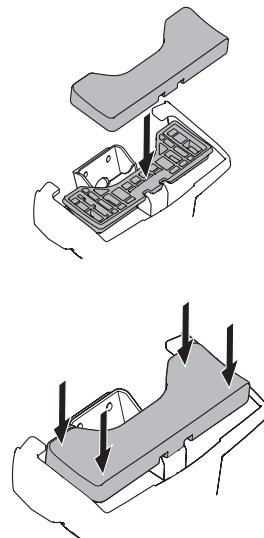

## Kit 5027

AUDI A4, 4-dr Sedan, 16-

ISO 11154-E

**1** **1 KIT** + **2 FOOT PACK**

**2**

**3**

THULE WingBar Evo	THULE WingBar Edge	THULE WingBar	THULE SquareBar	<b>Evo X (scale)</b>	<b>Edge X (scale)</b>
<b>AUDI A4, 4-dr Sedan, 16-</b>				<b>37</b>	<b>E</b>
THULE ProBar	THULE SlideBar				<b>X (mm/inch)</b>
<b>AUDI A4, 4-dr Sedan, 16-</b>				<b>1021 mm / 40 1/4"</b>	

THULE WingBar Evo	THULE WingBar Edge	THULE WingBar	THULE SquareBar	<b>Evo Y (scale)</b>	<b>Edge Y (scale)</b>
<b>AUDI A4, 4-dr Sedan, 16-</b>				<b>34</b>	<b>K</b>
THULE ProBar	THULE SlideBar				<b>Y (mm/inch)</b>
<b>AUDI A4, 4-dr Sedan, 16-</b>				<b>991 mm / 39"</b>	

	<b>W (mm/inch)</b>	<b>Z (mm/inch)</b>
<b>AUDI A4, 4-dr Sedan, 16-</b>	<b>830 mm / 32 3/4"</b>	<b>215 mm / 8 1/2"</b>