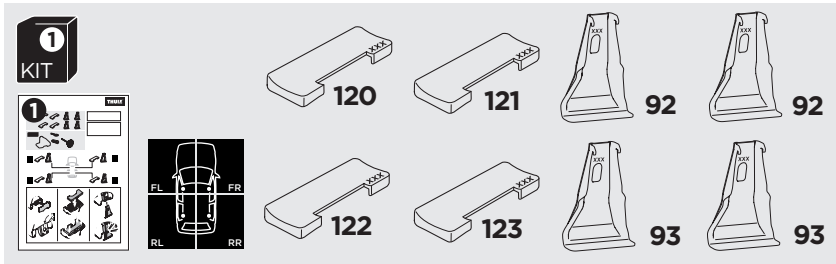

## Kit 5027

AUDI A4, 4-dr Sedan, 16-

ISO 11154-E

**1** **1 KIT** + **2 FOOT PACK**

**2**

**3**

THULE WingBar Evo	THULE WingBar Edge	THULE WingBar	THULE SquareBar	<b>Evo X (scale)</b>	<b>Edge X (scale)</b>
<b>AUDI A4, 4-dr Sedan, 16-</b>				<b>37</b>	<b>E</b>
THULE ProBar	THULE SlideBar				<b>X (mm/inch)</b>
<b>AUDI A4, 4-dr Sedan, 16-</b>				<b>1021 mm / 40 1/4"</b>	

THULE WingBar Evo	THULE WingBar Edge	THULE WingBar	THULE SquareBar	<b>Evo Y (scale)</b>	<b>Edge Y (scale)</b>
<b>AUDI A4, 4-dr Sedan, 16-</b>				<b>34</b>	<b>K</b>
THULE ProBar	THULE SlideBar				<b>Y (mm/inch)</b>
<b>AUDI A4, 4-dr Sedan, 16-</b>				<b>991 mm / 39"</b>	

	<b>W (mm/inch)</b>	<b>Z (mm/inch)</b>
<b>AUDI A4, 4-dr Sedan, 16-</b>	<b>830 mm / 32 3/4"</b>	<b>215 mm / 8 1/2"</b>