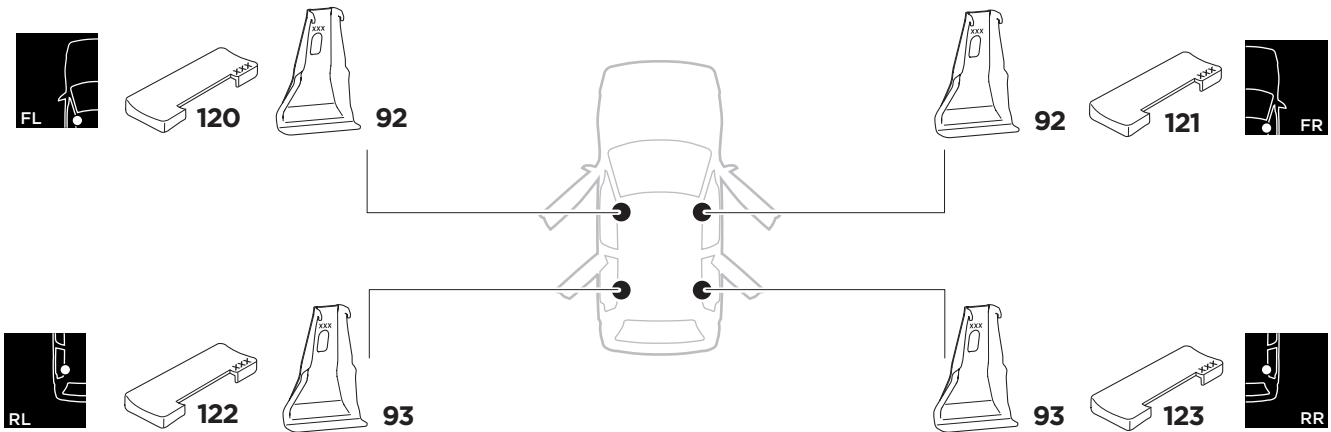

## Kit 5027

AUDI A4, 4-dr Sedan, 16-

ISO 11154-E

**1** **1 KIT** + **2 FOOT PACK**

**2**

**3**

THULE WingBar Evo	THULE WingBar Edge	THULE WingBar	THULE SquareBar	<b>Evo X (scale)</b>	<b>Edge X (scale)</b>
<b>AUDI A4, 4-dr Sedan, 16-</b>				<b>37</b>	<b>E</b>
THULE ProBar	THULE SlideBar				<b>X (mm/inch)</b>
<b>AUDI A4, 4-dr Sedan, 16-</b>				<b>1021 mm / 40 1/4"</b>	

THULE WingBar Evo	THULE WingBar Edge	THULE WingBar	THULE SquareBar	<b>Evo Y (scale)</b>	<b>Edge Y (scale)</b>
<b>AUDI A4, 4-dr Sedan, 16-</b>				<b>34</b>	<b>K</b>
THULE ProBar	THULE SlideBar				<b>Y (mm/inch)</b>
<b>AUDI A4, 4-dr Sedan, 16-</b>				<b>991 mm / 39"</b>	

	<b>W (mm/inch)</b>	<b>Z (mm/inch)</b>
<b>AUDI A4, 4-dr Sedan, 16-</b>	<b>830 mm / 32 3/4"</b>	<b>215 mm / 8 1/2"</b>