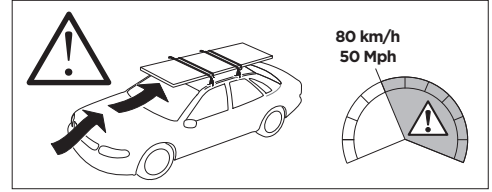

1

Kit 5016

VOLKSWAGEN Jetta (Mk. VI), 4-dr Sedan, 10-18 / *11-18

*North America

ISO 11154-E

THULE WingBar Evo	THULE WingBar Edge	THULE WingBar	THULE SquareBar	Evo X (scale)	Edge X (scale)
VOLKSWAGEN Jetta (Mk. VI), 4-dr Sedan, 10-18 / *11-18				38,5	B

THULE ProBar	THULE SlideBar	X (mm/inch)		
VOLKSWAGEN Jetta (Mk. VI), 4-dr Sedan, 10-18 / *11-18		1036 mm / 40 3/4"		

THULE WingBar Evo	THULE WingBar Edge	THULE WingBar	THULE SquareBar	Evo Y (scale)	Edge Y (scale)
VOLKSWAGEN Jetta (Mk. VI), 4-dr Sedan, 10-18 / *11-18				35,5	H

THULE ProBar	THULE SlideBar	Y (mm/inch)		
VOLKSWAGEN Jetta (Mk. VI), 4-dr Sedan, 10-18 / *11-18		1006 mm / 39 5/8"		

	W (mm/inch)	Z (mm/inch)
VOLKSWAGEN Jetta (Mk. VI), 4-dr Sedan, 10-18 / *11-18	795 mm / 31 1/4"	250 mm / 9 7/8"