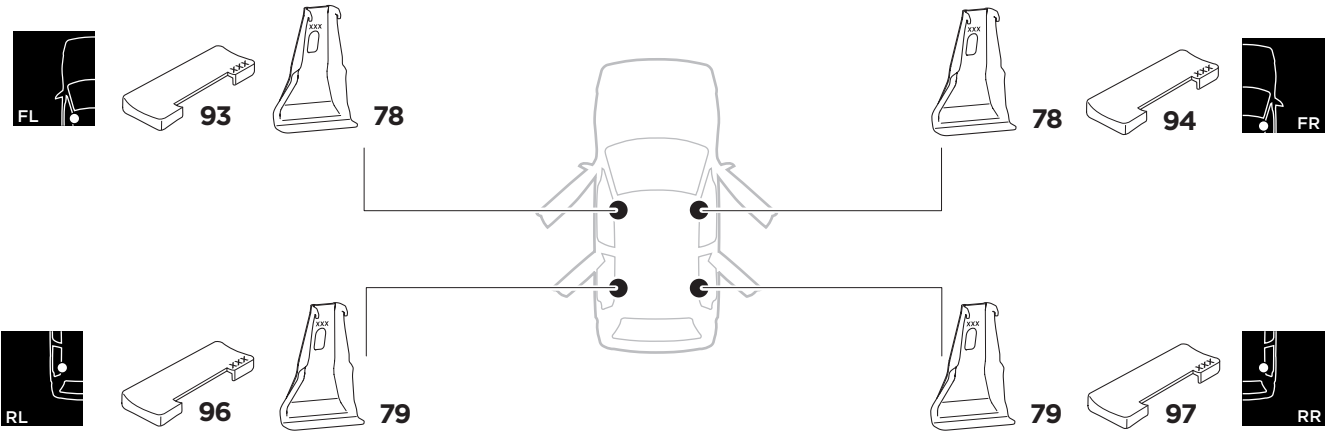

1

Kit 5016

VOLKSWAGEN Jetta (Mk. VI), 4-dr Sedan, 10-18 / *11-18

*North America

ISO 11154-E

THULE WingBar Evo	THULE WingBar Edge	THULE WingBar	THULE SquareBar	Evo X (scale)	Edge X (scale)
VOLKSWAGEN Jetta (Mk. VI), 4-dr Sedan, 10-18 / *11-18				38,5	B

THULE ProBar	THULE SlideBar	X (mm/inch)		
VOLKSWAGEN Jetta (Mk. VI), 4-dr Sedan, 10-18 / *11-18		1036 mm / 40 3/4"		

THULE WingBar Evo	THULE WingBar Edge	THULE WingBar	THULE SquareBar	Evo Y (scale)	Edge Y (scale)
VOLKSWAGEN Jetta (Mk. VI), 4-dr Sedan, 10-18 / *11-18				35,5	H

THULE ProBar	THULE SlideBar	Y (mm/inch)		
VOLKSWAGEN Jetta (Mk. VI), 4-dr Sedan, 10-18 / *11-18		1006 mm / 39 5/8"		

	W (mm/inch)	Z (mm/inch)
VOLKSWAGEN Jetta (Mk. VI), 4-dr Sedan, 10-18 / *11-18	795 mm / 31 1/4"	250 mm / 9 7/8"