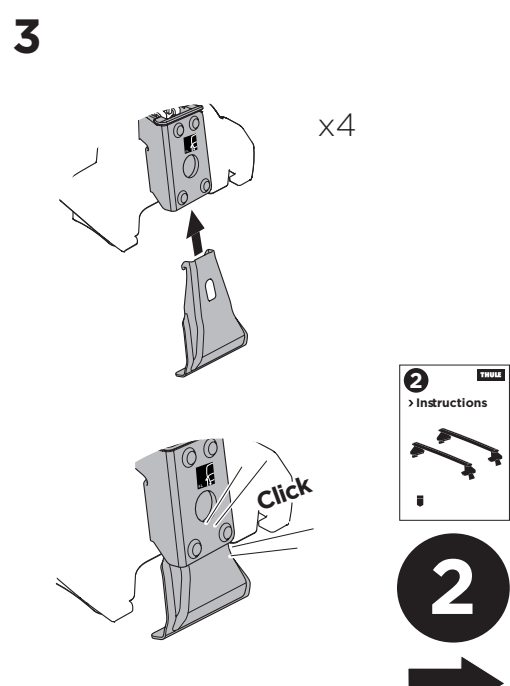

1

Kit 5016

VOLKSWAGEN Jetta (Mk. VI), 4-dr Sedan, 10-18 / *11-18

*North America

ISO 11154-E

THULE WingBar Evo	THULE WingBar Edge	THULE WingBar	THULE SquareBar	Evo X (scale)	Edge X (scale)
VOLKSWAGEN Jetta (Mk. VI), 4-dr Sedan, 10-18 / *11-18				38,5	B

THULE ProBar	THULE SlideBar	X (mm/inch)		
VOLKSWAGEN Jetta (Mk. VI), 4-dr Sedan, 10-18 / *11-18		1036 mm / 40 3/4"		

THULE WingBar Evo	THULE WingBar Edge	THULE WingBar	THULE SquareBar	Evo Y (scale)	Edge Y (scale)
VOLKSWAGEN Jetta (Mk. VI), 4-dr Sedan, 10-18 / *11-18				35,5	H

THULE ProBar	THULE SlideBar	Y (mm/inch)		
VOLKSWAGEN Jetta (Mk. VI), 4-dr Sedan, 10-18 / *11-18		1006 mm / 39 5/8"		

	W (mm/inch)	Z (mm/inch)
VOLKSWAGEN Jetta (Mk. VI), 4-dr Sedan, 10-18 / *11-18	795 mm / 31 1/4"	250 mm / 9 7/8"