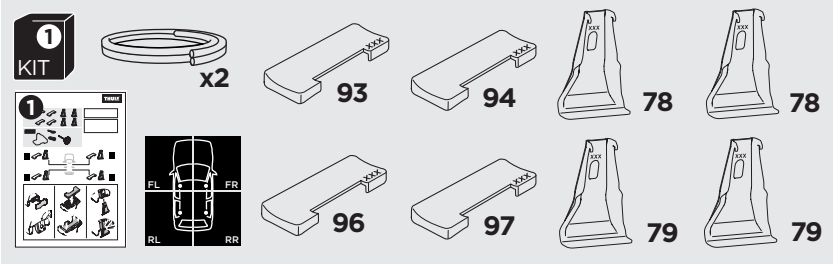

1

Kit 5016

VOLKSWAGEN Jetta (Mk. VI), 4-dr Sedan, 10-18 / *11-18

*North America

ISO 11154-E

THULE WingBar Evo	THULE WingBar Edge	THULE WingBar	THULE SquareBar	Evo X (scale)	Edge X (scale)
VOLKSWAGEN Jetta (Mk. VI), 4-dr Sedan, 10-18 / *11-18				38,5	B

THULE ProBar	THULE SlideBar	X (mm/inch)		
VOLKSWAGEN Jetta (Mk. VI), 4-dr Sedan, 10-18 / *11-18		1036 mm / 40 3/4"		

THULE WingBar Evo	THULE WingBar Edge	THULE WingBar	THULE SquareBar	Evo Y (scale)	Edge Y (scale)
VOLKSWAGEN Jetta (Mk. VI), 4-dr Sedan, 10-18 / *11-18				35,5	H

THULE ProBar	THULE SlideBar	Y (mm/inch)		
VOLKSWAGEN Jetta (Mk. VI), 4-dr Sedan, 10-18 / *11-18		1006 mm / 39 5/8"		

	W (mm/inch)	Z (mm/inch)
VOLKSWAGEN Jetta (Mk. VI), 4-dr Sedan, 10-18 / *11-18	795 mm / 31 1/4"	250 mm / 9 7/8"