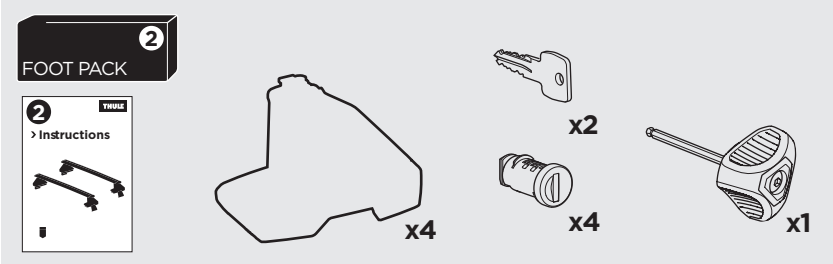

1

Kit 5016

VOLKSWAGEN Jetta (Mk. VI), 4-dr Sedan, 10-18 / *11-18

*North America

ISO 11154-E

THULE WingBar Evo	THULE WingBar Edge	THULE WingBar	THULE SquareBar	Evo X (scale)	Edge X (scale)
VOLKSWAGEN Jetta (Mk. VI), 4-dr Sedan, 10-18 / *11-18				38,5	B

THULE ProBar	THULE SlideBar	X (mm/inch)		
VOLKSWAGEN Jetta (Mk. VI), 4-dr Sedan, 10-18 / *11-18		1036 mm / 40 3/4"		

THULE WingBar Evo	THULE WingBar Edge	THULE WingBar	THULE SquareBar	Evo Y (scale)	Edge Y (scale)
VOLKSWAGEN Jetta (Mk. VI), 4-dr Sedan, 10-18 / *11-18				35,5	H

THULE ProBar	THULE SlideBar	Y (mm/inch)		
VOLKSWAGEN Jetta (Mk. VI), 4-dr Sedan, 10-18 / *11-18		1006 mm / 39 5/8"		

	W (mm/inch)	Z (mm/inch)
VOLKSWAGEN Jetta (Mk. VI), 4-dr Sedan, 10-18 / *11-18	795 mm / 31 1/4"	250 mm / 9 7/8"