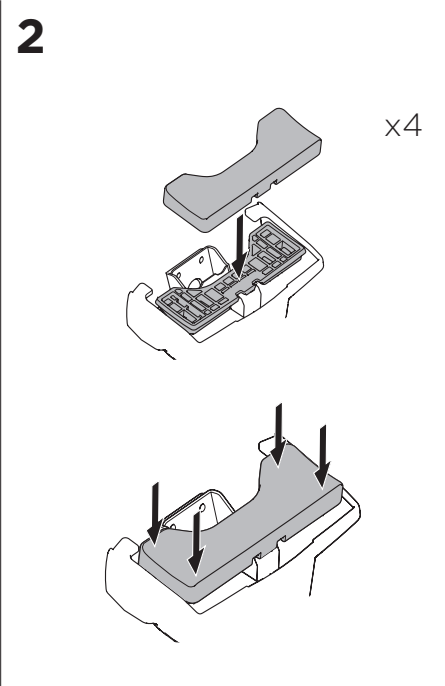

1

Kit 5016

VOLKSWAGEN Jetta (Mk. VI), 4-dr Sedan, 10-18 / *11-18

*North America

ISO 11154-E

THULE WingBar Evo	THULE WingBar Edge	THULE WingBar	THULE SquareBar	Evo X (scale)	Edge X (scale)
VOLKSWAGEN Jetta (Mk. VI), 4-dr Sedan, 10-18 / *11-18				38,5	B

THULE ProBar	THULE SlideBar	X (mm/inch)		
VOLKSWAGEN Jetta (Mk. VI), 4-dr Sedan, 10-18 / *11-18		1036 mm / 40 3/4"		

THULE WingBar Evo	THULE WingBar Edge	THULE WingBar	THULE SquareBar	Evo Y (scale)	Edge Y (scale)
VOLKSWAGEN Jetta (Mk. VI), 4-dr Sedan, 10-18 / *11-18				35,5	H

THULE ProBar	THULE SlideBar	Y (mm/inch)		
VOLKSWAGEN Jetta (Mk. VI), 4-dr Sedan, 10-18 / *11-18		1006 mm / 39 5/8"		

	W (mm/inch)	Z (mm/inch)
VOLKSWAGEN Jetta (Mk. VI), 4-dr Sedan, 10-18 / *11-18	795 mm / 31 1/4"	250 mm / 9 7/8"