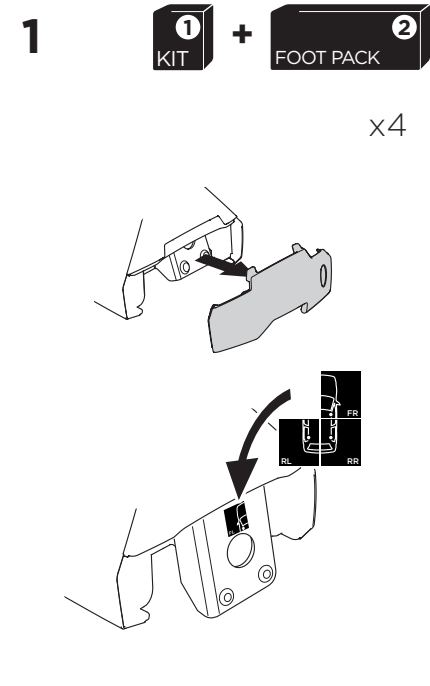

1

Kit 5016

VOLKSWAGEN Jetta (Mk. VI), 4-dr Sedan, 10-18 / *11-18

*North America

ISO 11154-E

THULE WingBar Evo	THULE WingBar Edge	THULE WingBar	THULE SquareBar	Evo X (scale)	Edge X (scale)
VOLKSWAGEN Jetta (Mk. VI), 4-dr Sedan, 10-18 / *11-18				38,5	B

THULE ProBar	THULE SlideBar	X (mm/inch)		
VOLKSWAGEN Jetta (Mk. VI), 4-dr Sedan, 10-18 / *11-18		1036 mm / 40 3/4"		

THULE WingBar Evo	THULE WingBar Edge	THULE WingBar	THULE SquareBar	Evo Y (scale)	Edge Y (scale)
VOLKSWAGEN Jetta (Mk. VI), 4-dr Sedan, 10-18 / *11-18				35,5	H

THULE ProBar	THULE SlideBar	Y (mm/inch)		
VOLKSWAGEN Jetta (Mk. VI), 4-dr Sedan, 10-18 / *11-18		1006 mm / 39 5/8"		

	W (mm/inch)	Z (mm/inch)
VOLKSWAGEN Jetta (Mk. VI), 4-dr Sedan, 10-18 / *11-18	795 mm / 31 1/4"	250 mm / 9 7/8"