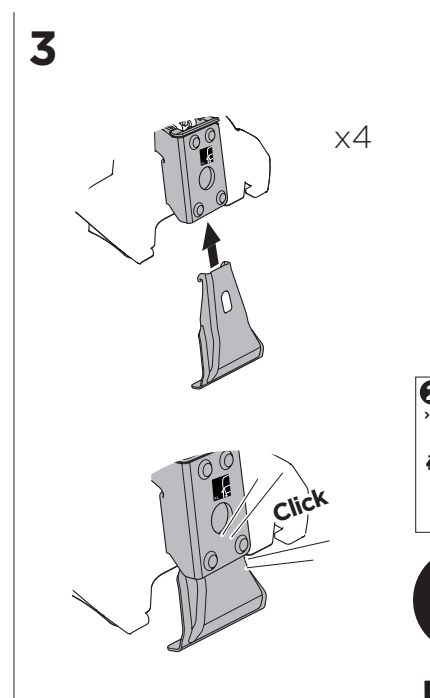

1

Kit 5012

LAND ROVER Range Rover Evoque, 5-dr SUV, 11- / *12-

*North America

ISO 11154-E

THULE WingBar Evo	THULE WingBar Edge	THULE WingBar	THULE SquareBar	Evo X (scale)	Edge X (scale)
LAND ROVER Range Rover Evoque, 5-dr SUV, 11- / *12-				48,5	R
THULE ProBar	THULE SlideBar				X (mm/inch)
LAND ROVER Range Rover Evoque, 5-dr SUV, 11- / *12-				1136 / 44 3/4"	

THULE WingBar Evo	THULE WingBar Edge	THULE WingBar	THULE SquareBar	Evo Y (scale)	Edge Y (scale)
LAND ROVER Range Rover Evoque, 5-dr SUV, 11- / *12-				47	C
THULE ProBar	THULE SlideBar				Y (mm/inch)
LAND ROVER Range Rover Evoque, 5-dr SUV, 11- / *12-				1121 / 44 1/8"	

	W (mm/inch)	Z (mm/inch)
LAND ROVER Range Rover Evoque, 5-dr SUV, 11- / *12-	720 / 28 3/8"	260 / 10 1/4"