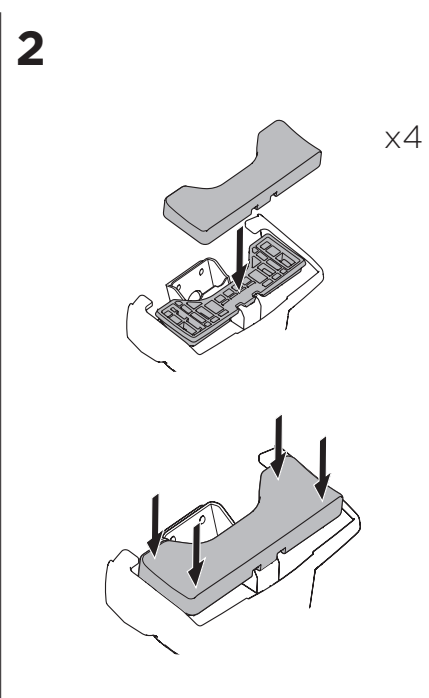

1

Kit 5012

LAND ROVER Range Rover Evoque, 5-dr SUV, 11- / *12-

*North America

ISO 11154-E

THULE WingBar Evo	THULE WingBar Edge	THULE WingBar	THULE SquareBar	Evo X (scale)	Edge X (scale)
LAND ROVER Range Rover Evoque, 5-dr SUV, 11- / *12-				48,5	R
THULE ProBar	THULE SlideBar				X (mm/inch)
LAND ROVER Range Rover Evoque, 5-dr SUV, 11- / *12-				1136 / 44 3/4"	

THULE WingBar Evo	THULE WingBar Edge	THULE WingBar	THULE SquareBar	Evo Y (scale)	Edge Y (scale)
LAND ROVER Range Rover Evoque, 5-dr SUV, 11- / *12-				47	C
THULE ProBar	THULE SlideBar				Y (mm/inch)
LAND ROVER Range Rover Evoque, 5-dr SUV, 11- / *12-				1121 / 44 1/8"	

	W (mm/inch)	Z (mm/inch)
LAND ROVER Range Rover Evoque, 5-dr SUV, 11- / *12-	720 / 28 3/8"	260 / 10 1/4"