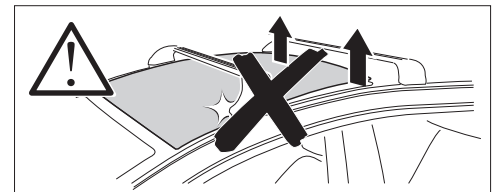

1

Kit 5012

LAND ROVER Range Rover Evoque, 5-dr SUV, 11- / *12-

*North America

ISO 11154-E

THULE WingBar Evo	THULE WingBar Edge	THULE WingBar	THULE SquareBar	Evo X (scale)	Edge X (scale)
LAND ROVER Range Rover Evoque, 5-dr SUV, 11- / *12-				48,5	R
THULE ProBar	THULE SlideBar				X (mm/inch)
LAND ROVER Range Rover Evoque, 5-dr SUV, 11- / *12-				1136 / 44 3/4"	

THULE WingBar Evo	THULE WingBar Edge	THULE WingBar	THULE SquareBar	Evo Y (scale)	Edge Y (scale)
LAND ROVER Range Rover Evoque, 5-dr SUV, 11- / *12-				47	C
THULE ProBar	THULE SlideBar				Y (mm/inch)
LAND ROVER Range Rover Evoque, 5-dr SUV, 11- / *12-				1121 / 44 1/8"	

	W (mm/inch)	Z (mm/inch)
LAND ROVER Range Rover Evoque, 5-dr SUV, 11- / *12-	720 / 28 3/8"	260 / 10 1/4"