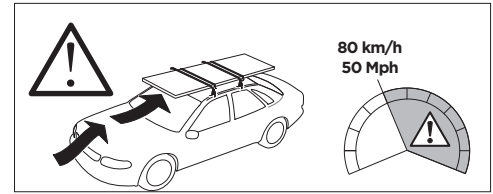

1

Kit 5012

LAND ROVER Range Rover Evoque, 5-dr SUV, 11- / *12-

*North America

ISO 11154-E

THULE WingBar Evo	THULE WingBar Edge	THULE WingBar	THULE SquareBar	Evo X (scale)	Edge X (scale)
LAND ROVER Range Rover Evoque, 5-dr SUV, 11- / *12-				48,5	R
THULE ProBar	THULE SlideBar				X (mm/inch)
LAND ROVER Range Rover Evoque, 5-dr SUV, 11- / *12-				1136 / 44 3/4"	

THULE WingBar Evo	THULE WingBar Edge	THULE WingBar	THULE SquareBar	Evo Y (scale)	Edge Y (scale)
LAND ROVER Range Rover Evoque, 5-dr SUV, 11- / *12-				47	C
THULE ProBar	THULE SlideBar				Y (mm/inch)
LAND ROVER Range Rover Evoque, 5-dr SUV, 11- / *12-				1121 / 44 1/8"	

	W (mm/inch)	Z (mm/inch)
LAND ROVER Range Rover Evoque, 5-dr SUV, 11- / *12-	720 / 28 3/8"	260 / 10 1/4"