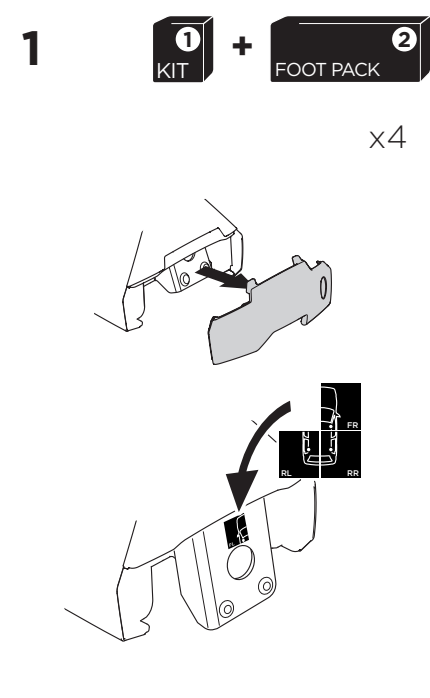

1

Kit 5012

LAND ROVER Range Rover Evoque, 5-dr SUV, 11- / *12-

*North America

ISO 11154-E

THULE WingBar Evo	THULE WingBar Edge	THULE WingBar	THULE SquareBar	Evo X (scale)	Edge X (scale)
LAND ROVER Range Rover Evoque, 5-dr SUV, 11- / *12-				48,5	R
THULE ProBar	THULE SlideBar				X (mm/inch)
LAND ROVER Range Rover Evoque, 5-dr SUV, 11- / *12-				1136 / 44 3/4"	

THULE WingBar Evo	THULE WingBar Edge	THULE WingBar	THULE SquareBar	Evo Y (scale)	Edge Y (scale)
LAND ROVER Range Rover Evoque, 5-dr SUV, 11- / *12-				47	C
THULE ProBar	THULE SlideBar				Y (mm/inch)
LAND ROVER Range Rover Evoque, 5-dr SUV, 11- / *12-				1121 / 44 1/8"	

	W (mm/inch)	Z (mm/inch)
LAND ROVER Range Rover Evoque, 5-dr SUV, 11- / *12-	720 / 28 3/8"	260 / 10 1/4"