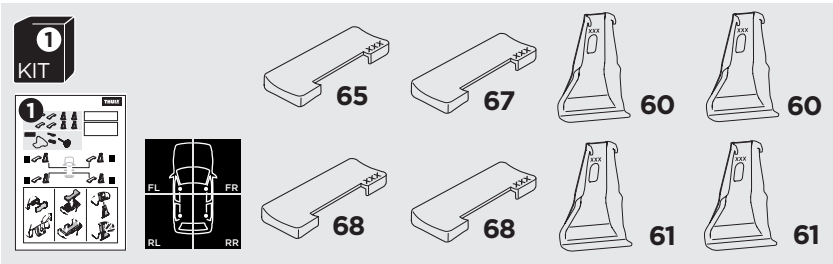

1

Kit 5012

LAND ROVER Range Rover Evoque, 5-dr SUV, 11- / *12-

*North America

ISO 11154-E

THULE WingBar Evo	THULE WingBar Edge	THULE WingBar	THULE SquareBar	Evo X (scale)	Edge X (scale)
LAND ROVER Range Rover Evoque, 5-dr SUV, 11- / *12-				48,5	R
THULE ProBar	THULE SlideBar				X (mm/inch)
LAND ROVER Range Rover Evoque, 5-dr SUV, 11- / *12-				1136 / 44 3/4"	

THULE WingBar Evo	THULE WingBar Edge	THULE WingBar	THULE SquareBar	Evo Y (scale)	Edge Y (scale)
LAND ROVER Range Rover Evoque, 5-dr SUV, 11- / *12-				47	C
THULE ProBar	THULE SlideBar				Y (mm/inch)
LAND ROVER Range Rover Evoque, 5-dr SUV, 11- / *12-				1121 / 44 1/8"	

	W (mm/inch)	Z (mm/inch)
LAND ROVER Range Rover Evoque, 5-dr SUV, 11- / *12-	720 / 28 3/8"	260 / 10 1/4"