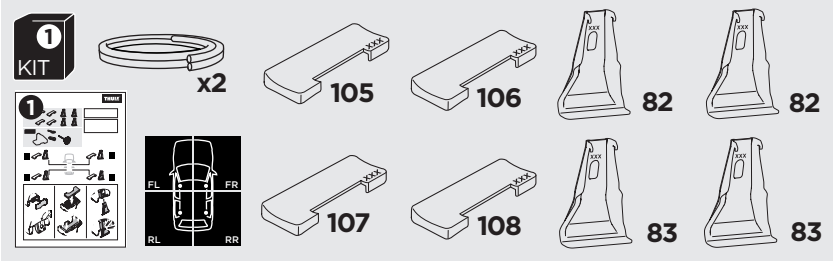

## Kit 5010

VOLKSWAGEN Golf (Mk. VII), 5-dr Hatchback, 13- / \*15-  
VOLKSWAGEN e-Golf, 5-dr Hatchback, 15-

\*North America

ISO 11154-E

THULE WingBar Evo	THULE WingBar Edge	THULE WingBar	THULE SquareBar	<b>Evo X (scale)</b>	<b>Edge X (scale)</b>
<b>VOLKSWAGEN Golf (Mk. VII), 5-dr Hatchback, 13- / *15-</b>				<b>41,5</b>	<b>N</b>
<b>VOLKSWAGEN e-Golf, 5-dr Hatchback, 15-</b>				<b>41,5</b>	<b>N</b>

THULE ProBar	THULE SlideBar			<b>X (mm/inch)</b>	
<b>VOLKSWAGEN Golf (Mk. VII), 5-dr Hatchback, 13- / *15-</b>				<b>1066 / 42"</b>	
<b>VOLKSWAGEN e-Golf, 5-dr Hatchback, 15-</b>				<b>1066 / 42"</b>	

THULE WingBar Evo	THULE WingBar Edge	THULE WingBar	THULE SquareBar	<b>Evo Y (scale)</b>	<b>Edge Y (scale)</b>
<b>VOLKSWAGEN Golf (Mk. VII), 5-dr Hatchback, 13- / *15-</b>				<b>33,5</b>	<b>L</b>
<b>VOLKSWAGEN e-Golf, 5-dr Hatchback, 15-</b>				<b>33,5</b>	<b>L</b>

	<b>W (mm/inch)</b>	<b>Z (mm/inch)</b>
<b>VOLKSWAGEN Golf (Mk. VII), 5-dr Hatchback, 13- / *15-</b>	<b>770 / 30 3/8"</b>	<b>230 / 9"</b>
<b>VOLKSWAGEN e-Golf, 5-dr Hatchback, 15-</b>	<b>770 / 30 3/8"</b>	<b>230 / 9"</b>