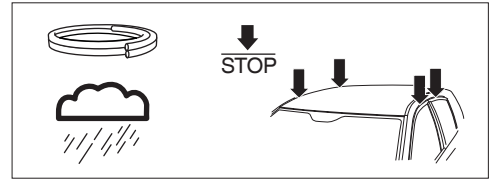

## Kit 5010

VOLKSWAGEN Golf (Mk. VII), 5-dr Hatchback, 13- / \*15-  
VOLKSWAGEN e-Golf, 5-dr Hatchback, 15-

\*North America

ISO 11154-E

THULE WingBar Evo	THULE WingBar Edge	THULE WingBar	THULE SquareBar	<b>Evo X (scale)</b>	<b>Edge X (scale)</b>
<b>VOLKSWAGEN Golf (Mk. VII), 5-dr Hatchback, 13- / *15-</b>				<b>41,5</b>	<b>N</b>
<b>VOLKSWAGEN e-Golf, 5-dr Hatchback, 15-</b>				<b>41,5</b>	<b>N</b>