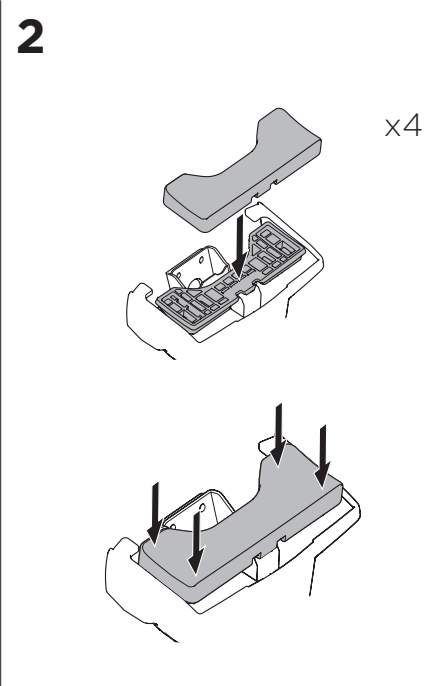

## Kit 5010

VOLKSWAGEN Golf (Mk. VII), 5-dr Hatchback, 13- / \*15-  
VOLKSWAGEN e-Golf, 5-dr Hatchback, 15-

\*North America

ISO 11154-E

THULE WingBar Evo	THULE WingBar Edge	THULE WingBar	THULE SquareBar	<b>Evo X (scale)</b>	<b>Edge X (scale)</b>
<b>VOLKSWAGEN Golf (Mk. VII), 5-dr Hatchback, 13- / *15-</b>				<b>41,5</b>	<b>N</b>
<b>VOLKSWAGEN e-Golf, 5-dr Hatchback, 15-</b>				<b>41,5</b>	<b>N</b>