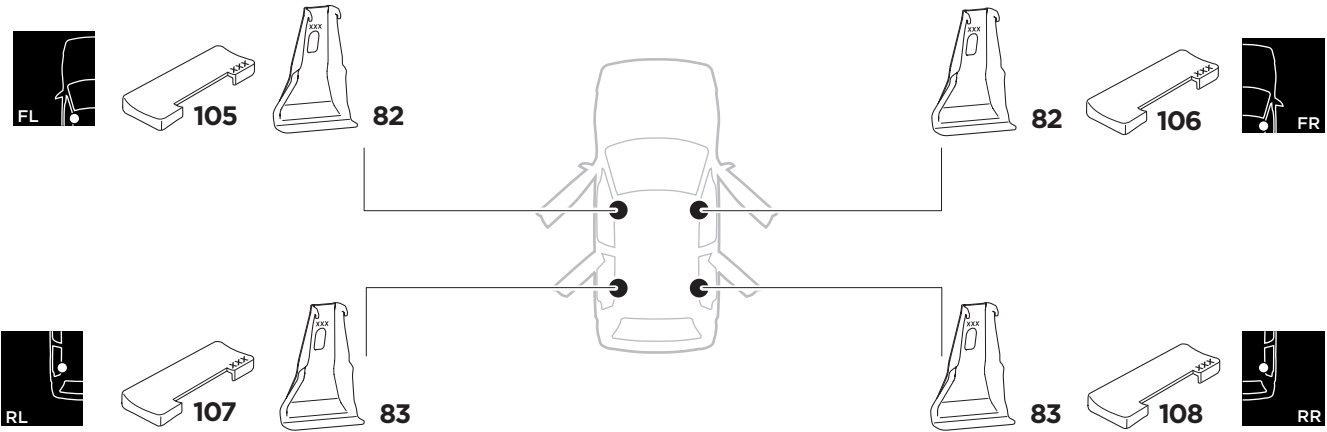

## Kit 5010

VOLKSWAGEN Golf (Mk. VII), 5-dr Hatchback, 13- / \*15-  
VOLKSWAGEN e-Golf, 5-dr Hatchback, 15-

\*North America

ISO 11154-E

THULE WingBar Evo	THULE WingBar Edge	THULE WingBar	THULE SquareBar	<b>Evo X (scale)</b>	<b>Edge X (scale)</b>
<b>VOLKSWAGEN Golf (Mk. VII), 5-dr Hatchback, 13- / *15-</b>				<b>41,5</b>	<b>N</b>
<b>VOLKSWAGEN e-Golf, 5-dr Hatchback, 15-</b>				<b>41,5</b>	<b>N</b>