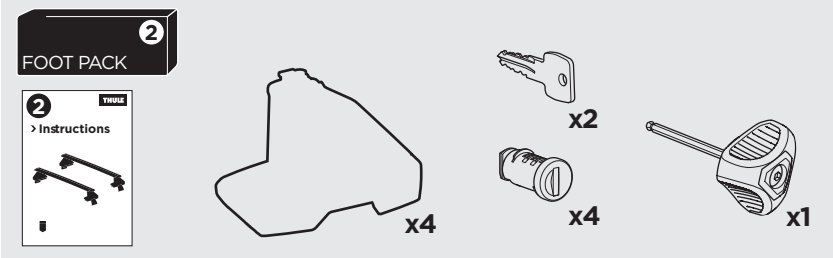

## Kit 5010

VOLKSWAGEN Golf (Mk. VII), 5-dr Hatchback, 13- / \*15-  
VOLKSWAGEN e-Golf, 5-dr Hatchback, 15-

\*North America

ISO 11154-E

THULE WingBar Evo	THULE WingBar Edge	THULE WingBar	THULE SquareBar	<b>Evo X (scale)</b>	<b>Edge X (scale)</b>
<b>VOLKSWAGEN Golf (Mk. VII), 5-dr Hatchback, 13- / *15-</b>				<b>41,5</b>	<b>N</b>
<b>VOLKSWAGEN e-Golf, 5-dr Hatchback, 15-</b>				<b>41,5</b>	<b>N</b>

THULE ProBar	THULE SlideBar			<b>X (mm/inch)</b>	
<b>VOLKSWAGEN Golf (Mk. VII), 5-dr Hatchback, 13- / *15-</b>				<b>1066 / 42"</b>	
<b>VOLKSWAGEN e-Golf, 5-dr Hatchback, 15-</b>				<b>1066 / 42"</b>	