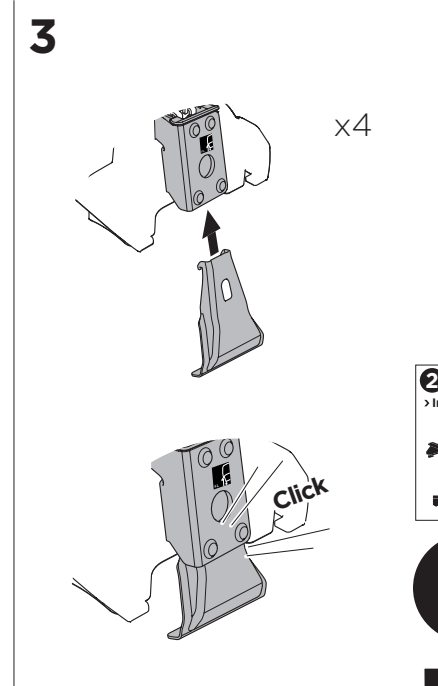

## Kit 5010

VOLKSWAGEN Golf (Mk. VII), 5-dr Hatchback, 13- / \*15-  
VOLKSWAGEN e-Golf, 5-dr Hatchback, 15-

\*North America

ISO 11154-E

THULE WingBar Evo	THULE WingBar Edge	THULE WingBar	THULE SquareBar	<b>Evo X (scale)</b>	<b>Edge X (scale)</b>
<b>VOLKSWAGEN Golf (Mk. VII), 5-dr Hatchback, 13- / *15-</b>				<b>41,5</b>	<b>N</b>
<b>VOLKSWAGEN e-Golf, 5-dr Hatchback, 15-</b>				<b>41,5</b>	<b>N</b>