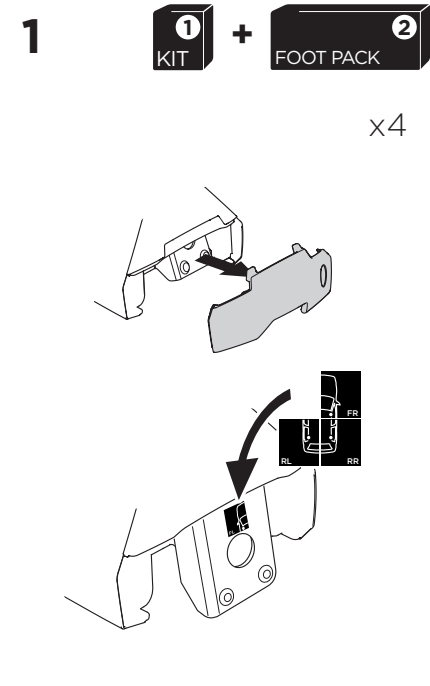

## Kit 5010

VOLKSWAGEN Golf (Mk. VII), 5-dr Hatchback, 13- / \*15-  
VOLKSWAGEN e-Golf, 5-dr Hatchback, 15-

\*North America

ISO 11154-E

THULE WingBar Evo	THULE WingBar Edge	THULE WingBar	THULE SquareBar	<b>Evo X (scale)</b>	<b>Edge X (scale)</b>
<b>VOLKSWAGEN Golf (Mk. VII), 5-dr Hatchback, 13- / *15-</b>				<b>41,5</b>	<b>N</b>
<b>VOLKSWAGEN e-Golf, 5-dr Hatchback, 15-</b>				<b>41,5</b>	<b>N</b>