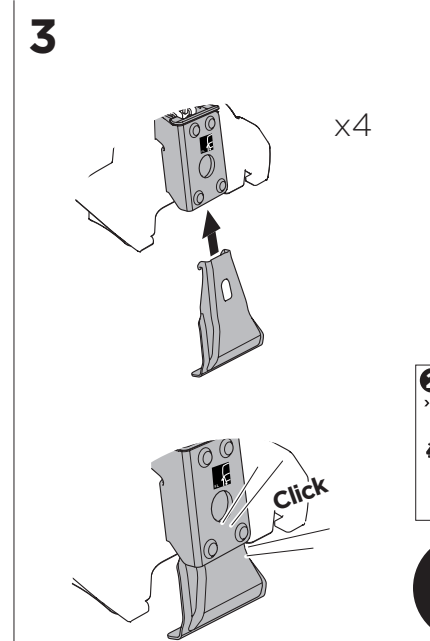

1

Kit 5006

MINI Clubman, 5-dr Hatchback, 16-

ISO 11154-E

THULE WingBar Evo	THULE WingBar Edge	THULE WingBar	THULE SquareBar	Evo X (scale)	Edge X (scale)
MINI Clubman, 5-dr Hatchback, 16-				32	0

THULE ProBar	THULE SlideBar	X (mm/inch)		
MINI Clubman, 5-dr Hatchback, 16-		971 mm / 38 1/4"		

THULE WingBar Evo	THULE WingBar Edge	THULE WingBar	THULE SquareBar	Evo Y (scale)	Edge Y (scale)
MINI Clubman, 5-dr Hatchback, 16-				30.5	R

THULE ProBar	THULE SlideBar	Y (mm/inch)		
MINI Clubman, 5-dr Hatchback, 16-		956 mm / 37 5/8"		

	W (mm/inch)	Z (mm/inch)
MINI Clubman, 5-dr Hatchback, 16-	700 mm / 27 1/2"	300 mm / 11 3/4"