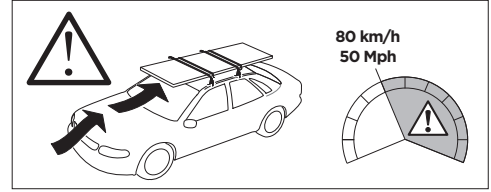

1

Kit 5006

MINI Clubman, 5-dr Hatchback, 16-

ISO 11154-E

THULE WingBar Evo	THULE WingBar Edge	THULE WingBar	THULE SquareBar	Evo X (scale)	Edge X (scale)
MINI Clubman, 5-dr Hatchback, 16-				32	0

THULE ProBar	THULE SlideBar	X (mm/inch)		
MINI Clubman, 5-dr Hatchback, 16-		971 mm / 38 1/4"		