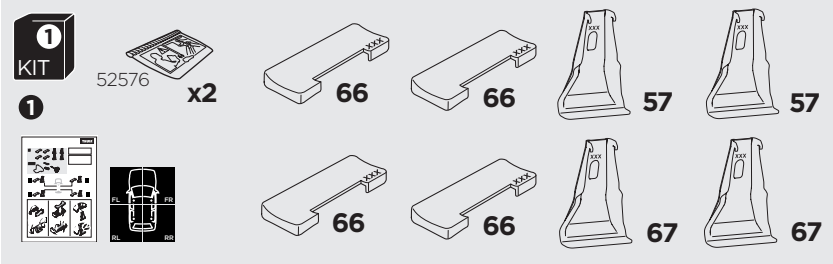

1

Kit 5006

MINI Clubman, 5-dr Hatchback, 16-

ISO 11154-E

THULE WingBar Evo	THULE WingBar Edge	THULE WingBar	THULE SquareBar	Evo X (scale)	Edge X (scale)
MINI Clubman, 5-dr Hatchback, 16-				32	0

THULE ProBar	THULE SlideBar	X (mm/inch)		
MINI Clubman, 5-dr Hatchback, 16-		971 mm / 38 1/4"		

THULE WingBar Evo	THULE WingBar Edge	THULE WingBar	THULE SquareBar	Evo Y (scale)	Edge Y (scale)
MINI Clubman, 5-dr Hatchback, 16-				30.5	R

THULE ProBar	THULE SlideBar	Y (mm/inch)		
MINI Clubman, 5-dr Hatchback, 16-		956 mm / 37 5/8"		

	W (mm/inch)	Z (mm/inch)
MINI Clubman, 5-dr Hatchback, 16-	700 mm / 27 1/2"	300 mm / 11 3/4"