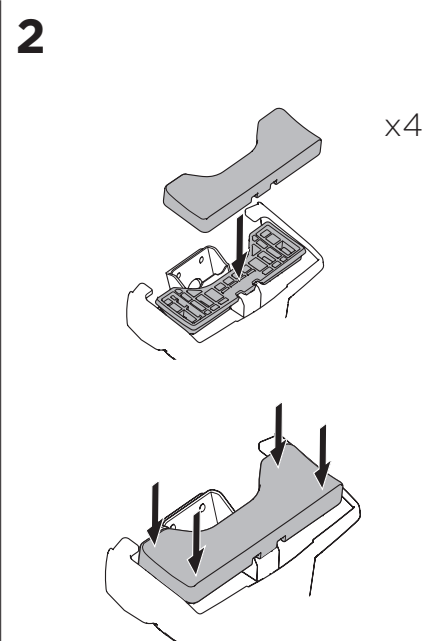

1

Kit 5006

MINI Clubman, 5-dr Hatchback, 16-

ISO 11154-E

THULE WingBar Evo	THULE WingBar Edge	THULE WingBar	THULE SquareBar	Evo X (scale)	Edge X (scale)
MINI Clubman, 5-dr Hatchback, 16-				32	0

THULE ProBar	THULE SlideBar	X (mm/inch)		
MINI Clubman, 5-dr Hatchback, 16-		971 mm / 38 1/4"		

THULE WingBar Evo	THULE WingBar Edge	THULE WingBar	THULE SquareBar	Evo Y (scale)	Edge Y (scale)
MINI Clubman, 5-dr Hatchback, 16-				30.5	R

THULE ProBar	THULE SlideBar	Y (mm/inch)		
MINI Clubman, 5-dr Hatchback, 16-		956 mm / 37 5/8"		

	W (mm/inch)	Z (mm/inch)
MINI Clubman, 5-dr Hatchback, 16-	700 mm / 27 1/2"	300 mm / 11 3/4"