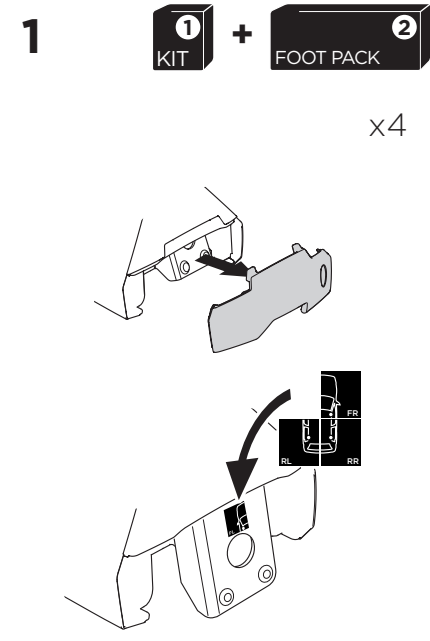

1

Kit 5006

MINI Clubman, 5-dr Hatchback, 16-

ISO 11154-E

THULE WingBar Evo	THULE WingBar Edge	THULE WingBar	THULE SquareBar	Evo X (scale)	Edge X (scale)
MINI Clubman, 5-dr Hatchback, 16-				32	0

THULE ProBar	THULE SlideBar	X (mm/inch)		
MINI Clubman, 5-dr Hatchback, 16-		971 mm / 38 1/4"		

THULE WingBar Evo	THULE WingBar Edge	THULE WingBar	THULE SquareBar	Evo Y (scale)	Edge Y (scale)
MINI Clubman, 5-dr Hatchback, 16-				30.5	R

THULE ProBar	THULE SlideBar	Y (mm/inch)		
MINI Clubman, 5-dr Hatchback, 16-		956 mm / 37 5/8"		

	W (mm/inch)	Z (mm/inch)
MINI Clubman, 5-dr Hatchback, 16-	700 mm / 27 1/2"	300 mm / 11 3/4"