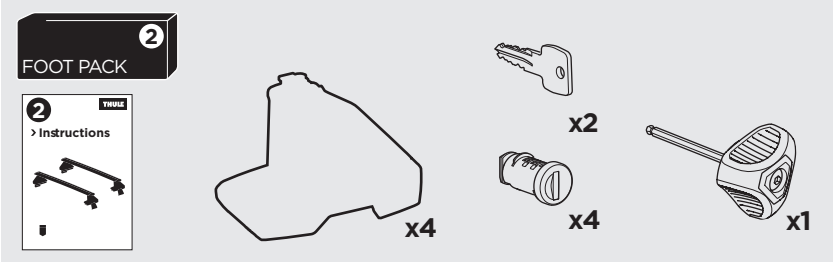

1

Kit 5006

MINI Clubman, 5-dr Hatchback, 16-

ISO 11154-E

THULE WingBar Evo	THULE WingBar Edge	THULE WingBar	THULE SquareBar	Evo X (scale)	Edge X (scale)
MINI Clubman, 5-dr Hatchback, 16-				32	0

THULE ProBar	THULE SlideBar	X (mm/inch)		
MINI Clubman, 5-dr Hatchback, 16-		971 mm / 38 1/4"		

THULE WingBar Evo	THULE WingBar Edge	THULE WingBar	THULE SquareBar	Evo Y (scale)	Edge Y (scale)
MINI Clubman, 5-dr Hatchback, 16-				30.5	R

THULE ProBar	THULE SlideBar	Y (mm/inch)		
MINI Clubman, 5-dr Hatchback, 16-		956 mm / 37 5/8"		

	W (mm/inch)	Z (mm/inch)
MINI Clubman, 5-dr Hatchback, 16-	700 mm / 27 1/2"	300 mm / 11 3/4"