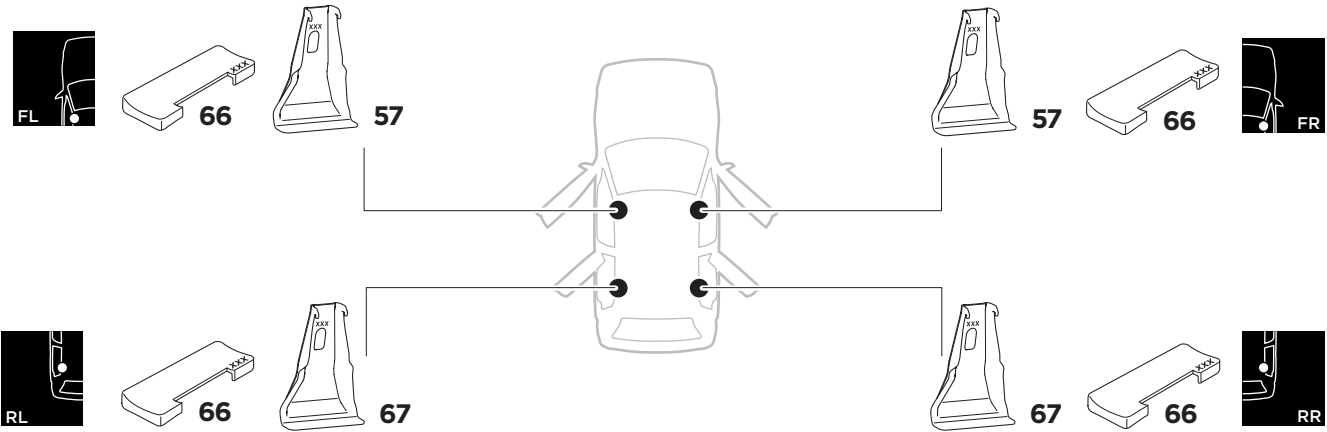

1

Kit 5006

MINI Clubman, 5-dr Hatchback, 16-

ISO 11154-E

THULE WingBar Evo	THULE WingBar Edge	THULE WingBar	THULE SquareBar	Evo X (scale)	Edge X (scale)
MINI Clubman, 5-dr Hatchback, 16-				32	0

THULE ProBar	THULE SlideBar	X (mm/inch)		
MINI Clubman, 5-dr Hatchback, 16-		971 mm / 38 1/4"		

THULE WingBar Evo	THULE WingBar Edge	THULE WingBar	THULE SquareBar	Evo Y (scale)	Edge Y (scale)
MINI Clubman, 5-dr Hatchback, 16-				30.5	R

THULE ProBar	THULE SlideBar	Y (mm/inch)		
MINI Clubman, 5-dr Hatchback, 16-		956 mm / 37 5/8"		

	W (mm/inch)	Z (mm/inch)
MINI Clubman, 5-dr Hatchback, 16-	700 mm / 27 1/2"	300 mm / 11 3/4"