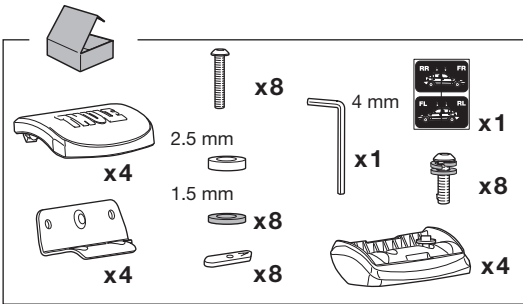

# Kit 3101

460R

460

ROOF RACKS

**THULE**<sup>®</sup>  
SWEDEN

1

+

10 mm

2

x4

**6**

24" - 28" / 610 - 711 mm

**B**

**7**

**B**

8