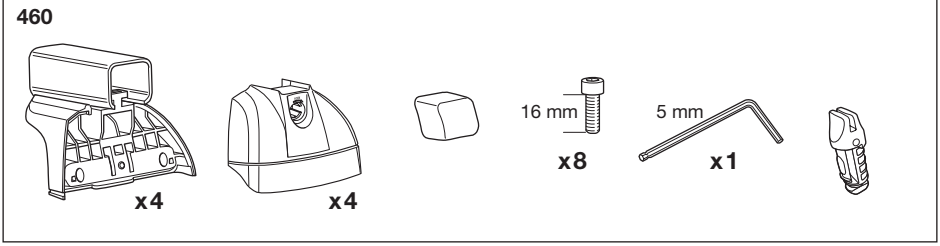

# Kit 3101

460R

460

ROOF RACKS

**THULE**<sup>®</sup>  
SWEDEN

1

+

10 mm

2

x4

**6**

24" - 28" / 610 - 711 mm

**B**

**7**

**B**

8