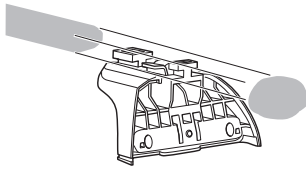

# Kit 3101

460R

460

ROOF RACKS

**THULE**<sup>®</sup>  
SWEDEN

1

+

10 mm

2

x4

**6**

24" - 28" / 610 - 711 mm

**B**

**7**

**B**

8