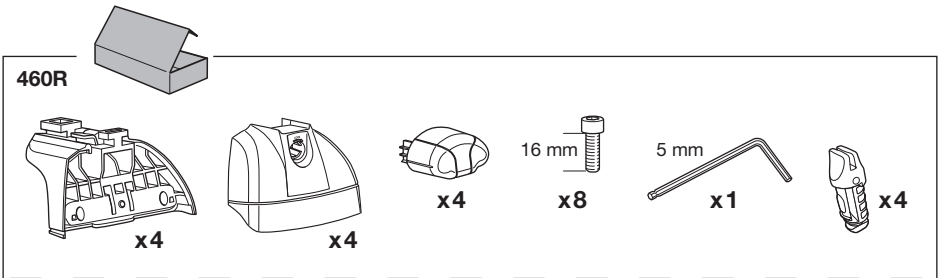

# Kit 3101

460R

460

ROOF RACKS

**THULE**<sup>®</sup>  
SWEDEN

1

+

10 mm

2

x4

**6**

24" - 28" / 610 - 711 mm

**B**

**7**

**B**

8