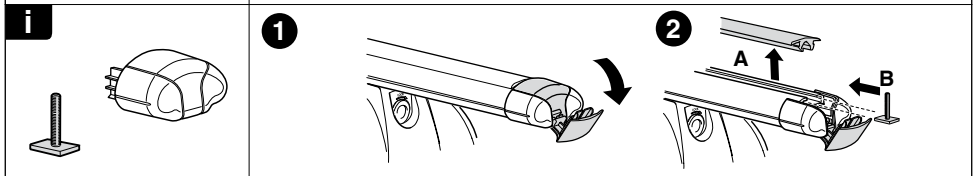

THULE
SWEDEN

**ONE
KEY
SYSTEM**

- 544 (x4)
- 596 (x6)
- 588 (x8)
- NA 510 (x10)
- EUR 452 (x12)