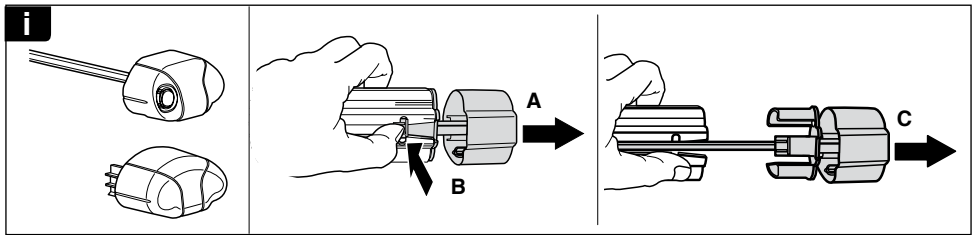

THULE
SWEDEN

**ONE
KEY
SYSTEM**

- 544 (x4)
- 596 (x6)
- 588 (x8)
- NA 510 (x10)
- EUR 452 (x12)