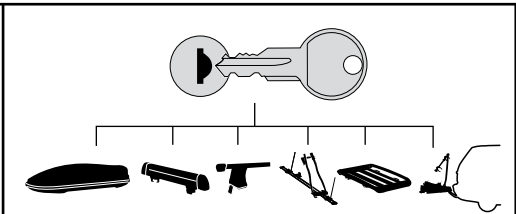

THULE
SWEDEN

**ONE
KEY
SYSTEM**

- 544 (x4)
- 596 (x6)
- 588 (x8)
- NA 510 (x10)
- EUR 452 (x12)