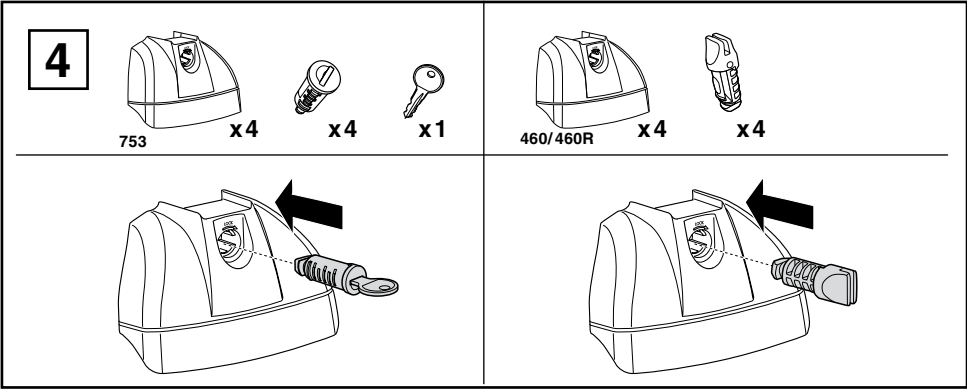

THULE
SWEDEN

**ONE
KEY
SYSTEM**

- 544 (x4)
- 596 (x6)
- 588 (x8)
- NA 510 (x10)
- EUR 452 (x12)