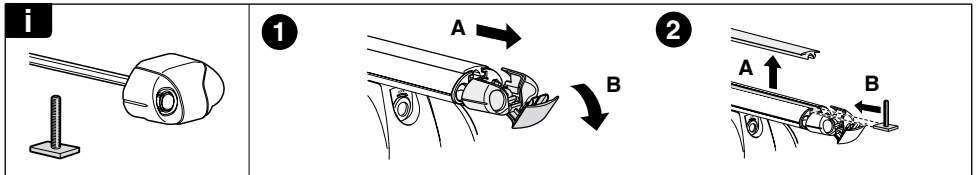

THULE
SWEDEN

**ONE
KEY
SYSTEM**

- 544 (x4)
- 596 (x6)
- 588 (x8)
- NA 510 (x10)
- EUR 452 (x12)