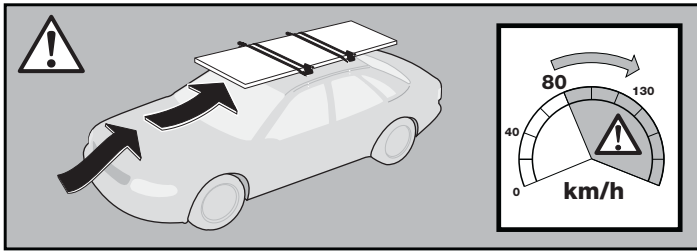

# THULE®

SWEDEN

- GB Fitting instructions
- D Montageanleitung
- F Instructions de montage
- NL Montage-instructies
- I Istruzioni per il montaggio
- E Instrucciones de montaje
- PT Instruções de Montagem
- S Monteringsanvisning
- FIN Asennusohje
- EST Paigaldusjuhend
- LAT Stiprināšanas instrukcija
- LIT Pritvirtinimo instrukcijos
- PL Instrukcja montażu
- RU Инструкции по установке
- CZ Návod na montáž
- SK Návod na montáž
- SLO Navodila za pritrjevanje
- HR Uputa za sastavljanje
- HU A felszerelés módja
- GR Οδηγίες συναρμολόγησης
- TR Montaj talimatları
- 中文 安装说明
- 日本語 取扱(取付)説明書
- 한국어 장착 지침
- ไทย คำแนะนำการติดตั้ง