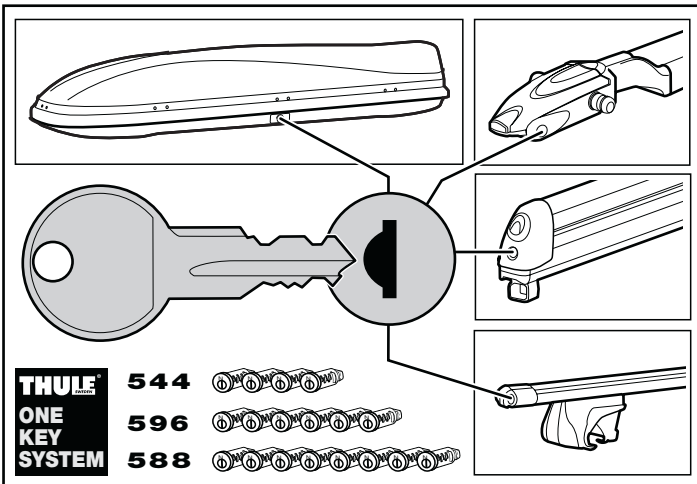

# THULE®

SWEDEN

- GB Fitting instructions
- D Montageanleitung
- F Instructions de montage
- NL Montage-instructies
- I Istruzioni per il montaggio
- E Instrucciones de montaje
- PT Instruções de Montagem
- S Monteringsanvisning
- FIN Asennusohje
- EST Paigaldusjuhend
- LAT Stiprināšanas instrukcija
- LIT Pritvirtinimo instrukcijos
- PL Instrukcja montażu
- RU Инструкции по установке
- CZ Návod na montáž
- SK Návod na montáž
- SLO Navodila za pritrjevanje
- HR Uputa za sastavljanje
- HU A felszerelés módja
- GR Οδηγίες συναρμολόγησης
- TR Montaj talimatları
- 中文 安装说明
- 日本語 取扱(取付)説明書
- 한국어 장착 지침
- ไทย คำแนะนำการติดตั้ง

# Follow me...

**1**

3

12 mm

x 8

x 1 5mm

6 Nm

**4**