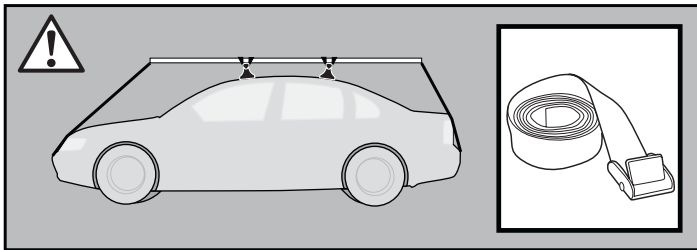

# THULE®

SWEDEN

- GB Fitting instructions
- D Montageanleitung
- F Instructions de montage
- NL Montage-instructies
- I Istruzioni per il montaggio
- E Instrucciones de montaje
- PT Instruções de Montagem
- S Monteringsanvisning
- FIN Asennusohje
- EST Paigaldusjuhend
- LAT Stiprināšanas instrukcija
- LIT Pritvirtinimo instrukcijos
- PL Instrukcja montażu
- RU Инструкции по установке
- CZ Návod na montáž
- SK Návod na montáž
- SLO Navodila za pritrjevanje
- HR Uputa za sastavljanje
- HU A felszerelés módja
- GR Οδηγίες συναρμολόγησης
- TR Montaj talimatları
- 中文 安装说明
- 日本語 取扱(取付)説明書
- 한국어 장착 지침
- ไทย คำแนะนำการติดตั้ง