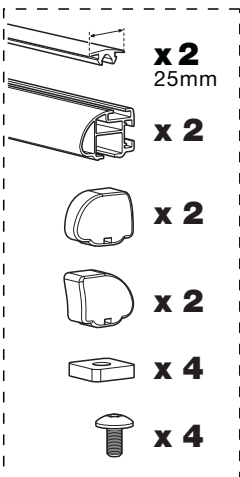

## RAPID FIXPOINT XT

**3028**  
133028

[ROOF RACKS](#)

# Follow me...

**1**

3

12 mm

x 8

x 1 5mm

6 Nm

**4**

-  **x 4**
-  **x 4**
-  **x 1**
-  **x 1** 5mm

**5**

**x 4**

**x 4**

**x 1**

**6**

**x 1** 5mm

**x 4**

**7**

**8**

**x2** 16mm

**Fit Tips!**