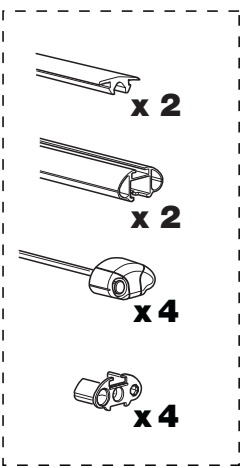

## RAPID FIXPOINT XT

**3028**  
133028

[ROOF RACKS](#)

# Follow me...

**1**

3

12 mm

x 8

x 1 5mm

6 Nm

**4**

-  **x 4**
-  **x 4**
-  **x 1**
-  **x 1** 5mm

**5**

**x 4**

**x 4**

**x 1**

**6**

**x 1** 5mm

**x 4**

**7**

**8**

**x2** 16mm

**Fit Tips!**