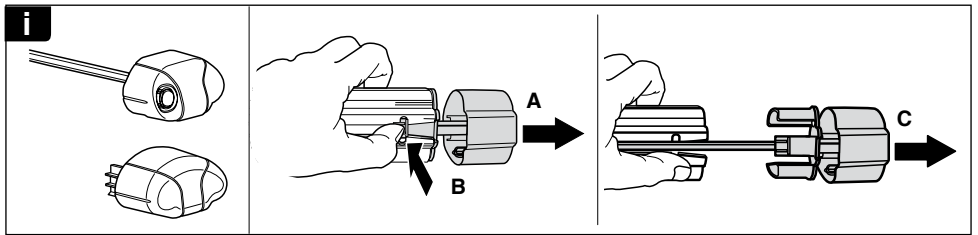

**A**

HYUNDAI Santa Fé,
5-dr SUV, 06- / *07-

DAIHATSU Terios,
5-dr SUV, 98-99, 00-05
SUZUKI Grand Vitara,
3/5-dr SUV, 06-

**B****C****D**

THULE
SWEDEN

**ONE
KEY
SYSTEM**

- 544 (x4)
- 596 (x6)
- 588 (x8)
- NA 510 (x10)
- EUR 452 (x12)