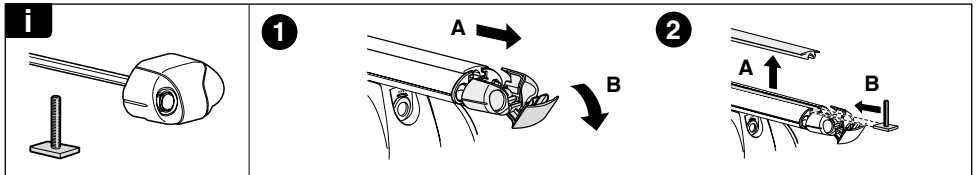

**A**

HYUNDAI Santa Fé,
5-dr SUV, 06- / *07-

DAIHATSU Terios,
5-dr SUV, 98-99, 00-05
SUZUKI Grand Vitara,
3/5-dr SUV, 06-

**B****C****D**

THULE
SWEDEN

**ONE
KEY
SYSTEM**

- 544 (x4)
- 596 (x6)
- 588 (x8)
- NA 510 (x10)
- EUR 452 (x12)