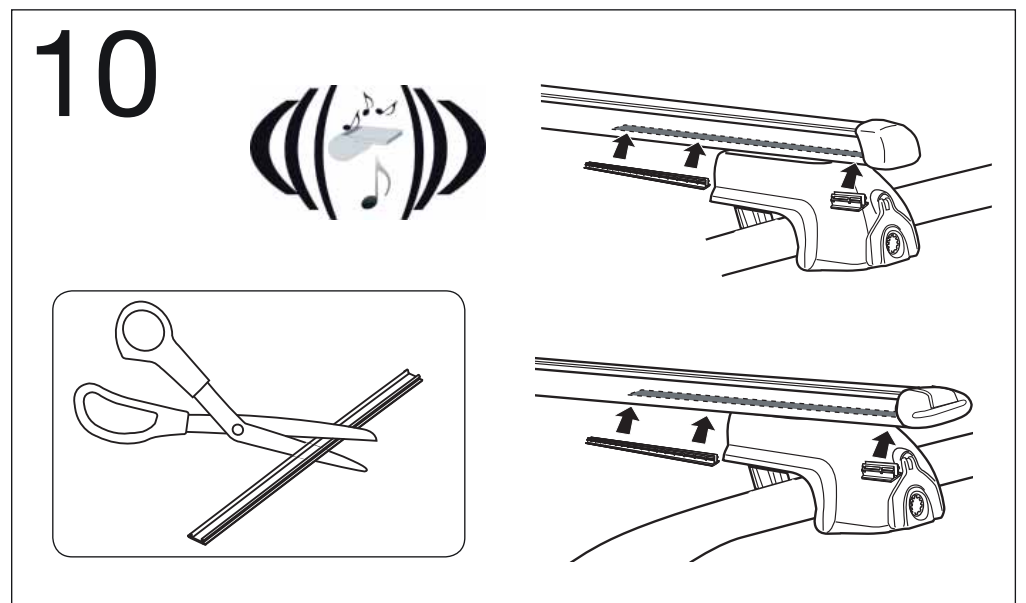

VOLVO XC60 & V60

SPARE PARTS LIST

x 1

Art. 302458 (SX024)
Art. 302459 (SX037)
Art. 302460 (SX025)
Art. 302461 (SX026)

x 1

Art. 121661 (SX024)
Art. 121662 (SX037)
Art. 121663 (SX025)
Art. 121662 (SX026)

x 1

Art. 302560