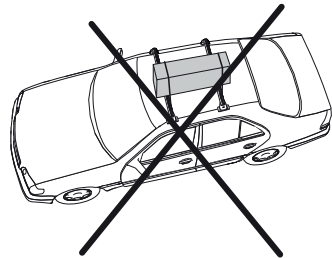

VOLVO XC60 & V60

SPARE PARTS LIST

x 1

Art. 302458 (SX024)
Art. 302459 (SX037)
Art. 302460 (SX025)
Art. 302461 (SX026)

x 1

Art. 121661 (SX024)
Art. 121662 (SX037)
Art. 121663 (SX025)
Art. 121662 (SX026)

x 1

Art. 302560