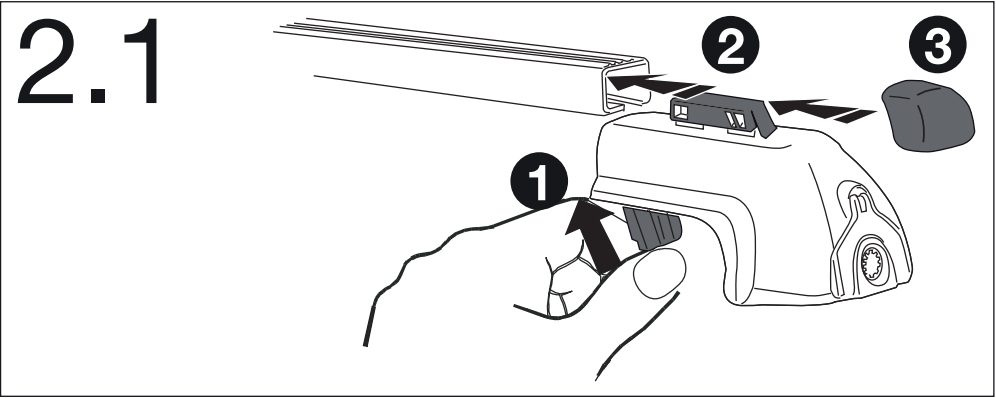

RHINO-RACK

- SX024 - BMW 3-series Touring 2010-2012
- SX036 - BMW 3-series Touring 2013-
- SX037 - BMW 5-series Touring 2010-
- SX033 - BMW X1 2009-
- SX026 - BMW X3 2011-
- SX024 - BMW X5 2007-
- SX038 - Mini Countryman 2010-
- SX025 - Volvo V60 2011-
- SX025 - Volvo XC60 2008-