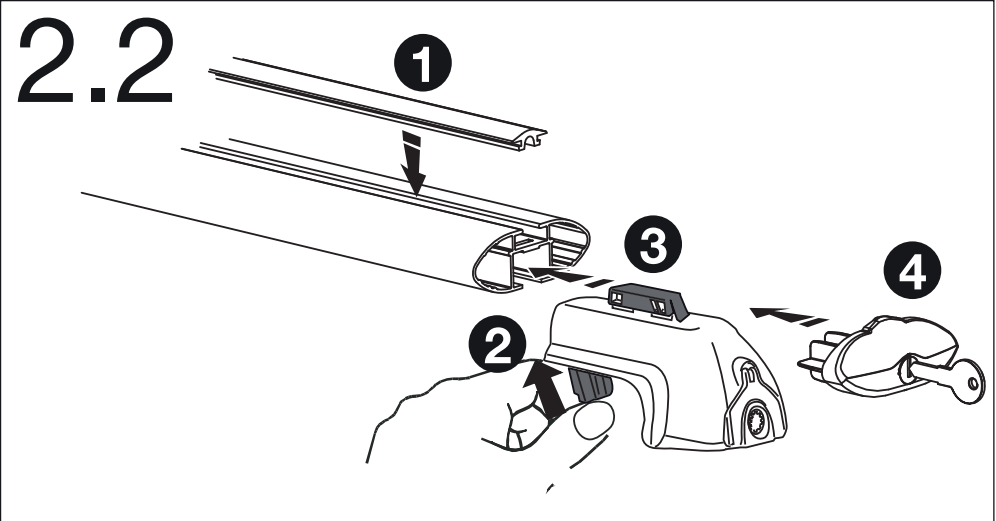

RHINO-RACK

- SX024 - BMW 3-series Touring 2010-2012
- SX036 - BMW 3-series Touring 2013-
- SX037 - BMW 5-series Touring 2010-
- SX033 - BMW X1 2009-
- SX026 - BMW X3 2011-
- SX024 - BMW X5 2007-
- SX038 - Mini Countryman 2010-
- SX025 - Volvo V60 2011-
- SX025 - Volvo XC60 2008-