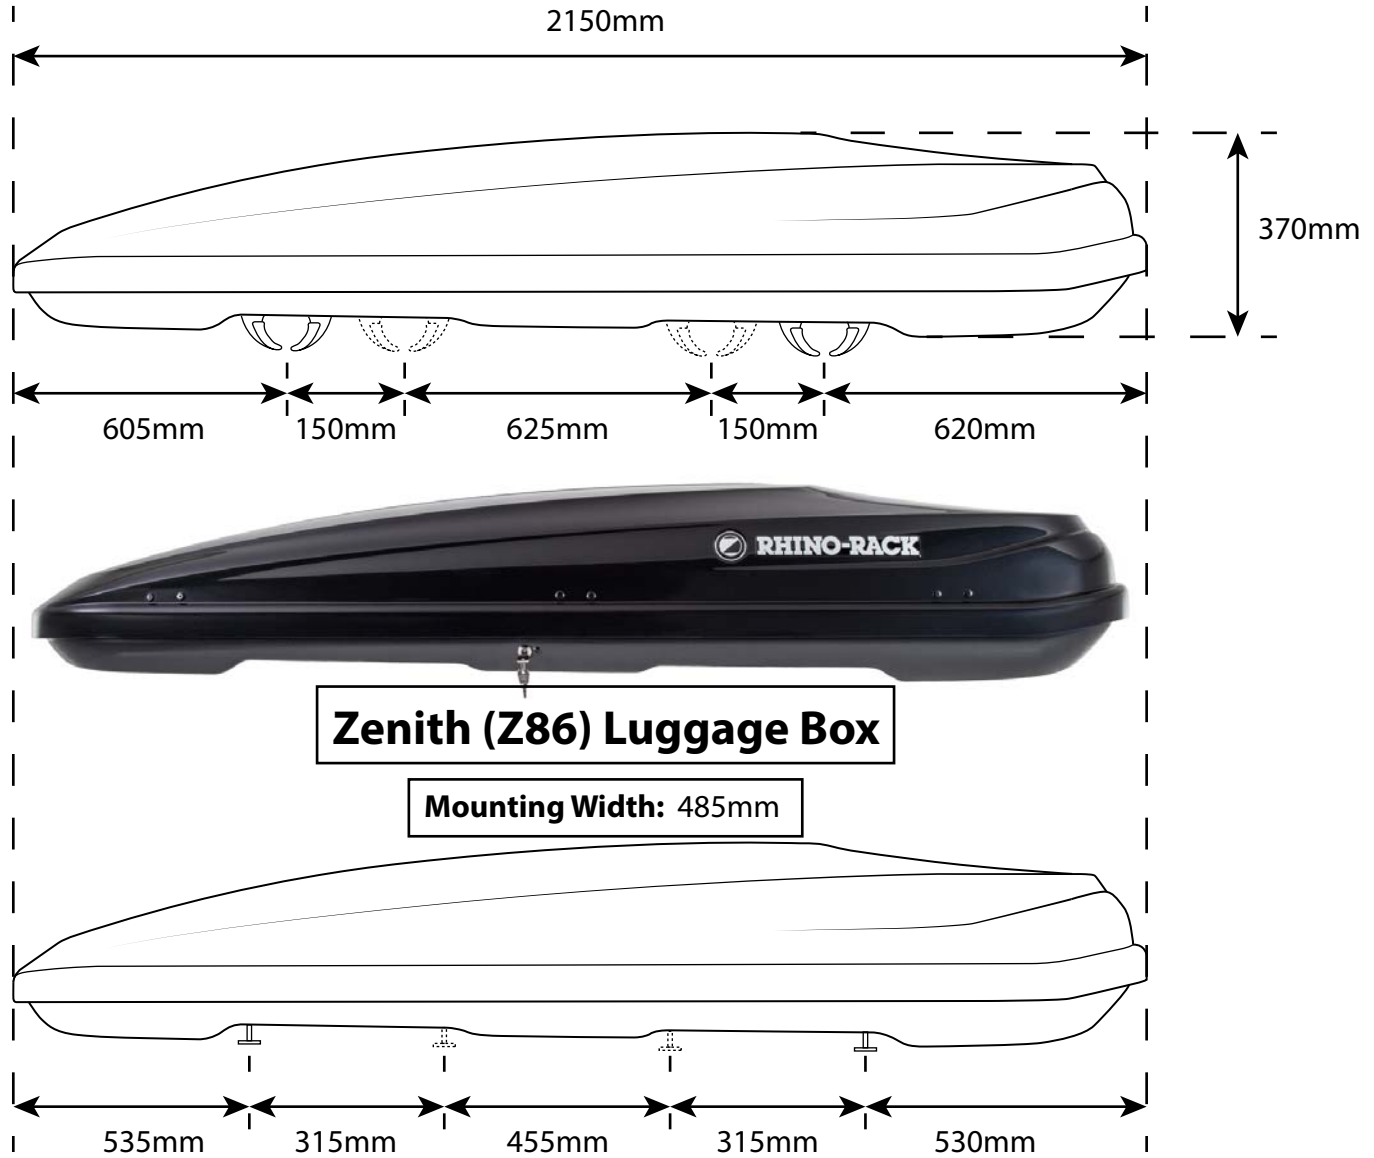

RHINO-RACK

CLAMP

T-BOLT