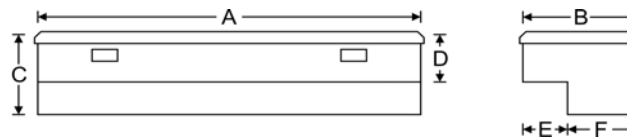

Mini Low Profile

RDS #	Description	A	B	C	D	E	F
71616	Full Size	72	11	62	12	14½	12
71615	Full Size	69	11	60	12	14½	12
71614	Medium Size	64	11	54	12	14½	12
71613	Medium Size	61	11	52	12	14½	12
71612	Small Size	54	11	45	12	14½	12

Mini Low Profile - Deep

RDS #	Description	A	B	C	D	E	F
71842	Deep	61	13½	52	12	17	12

Side Mount

RDS #	Description	A	B	C	D	E	F
70744	96"	96	12	11¼	6½	4	8
70279	72"	72	12	10¼	6½	4	8
70280	60"	60	12	10¼	6½	4	8
70281	48"	48	12	10¼	6½	4	8
70891	36"	36	12	10¼	6½	4	8