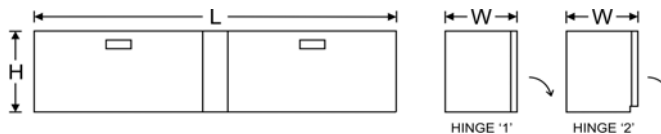

TopSider

RDS #	Description	L	W	H	HINGE
71340	96" Double Doors	96	12	16	'1'
71190	90" Double Doors	90	18	18	'1'
70638	90" Double Doors	90	12	16	'1'
70637	70" Double Doors	70	12	16	'1'
71175	60" Single Door	60	18	18	'1'
71873	60" Single Door	60	18	18	'2'
71587-2D	60" Double Doors	60	12	16	'1'
71587	60" Single Door	60	12	16	'1'
70636	48" Single Door	48	12	16	'1'