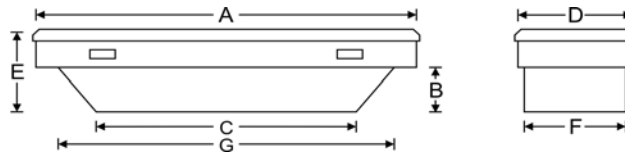

Slant

RDS #	Description	A	B	C	D	E	F	G
70835	Single Lid	61	8½	41	20	14½	17½	52
70836	Gull Wing	61	8½	41	20	14½	17½	52
70837	C Channel	61	8½	41	20	14½	17½	52

Slant - Deep

RDS #	Description	A	B	C	D	E	F	G
70838	Single Lid - Deep	61	12½	34	20	18½	17½	52
70839	Gull Wing - Deep	61	12½	34	20	18½	17½	52
70840	C Channel - Deep	61	12½	34	20	18½	17½	52