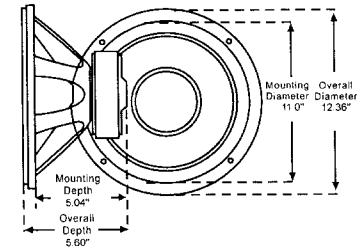

PLG54

PLG64

Specification	PLG54	PLG64
Power (Watts Peak)	200	300
Nom. Impedance (Ohm)	4	4
Voice Coil	1.0" KSV	1.0" KSV
Magnet Structure	30oz	30oz
Fs (Hz)	80	70
Qms	6.50	6.02
Qes	0.9	0.8
Qts	1.0	0.9
SPL (dB)	81	82
Vas (cuft)	2.0	2.20

Pyle Blue Wave Series Woofer continually strives to improve the performance and value of its products- all specifications are subject to change.

PLG84

PLG124

PLG104

PLG154

Specification	PLG84	PLG104
Power (Watts Peak)	400	600
Nom. Impedance (Ohm)	4	4
Voice Coil	1.5"KSV	2.0"KSV
Magnet Structure	50oz	60oz
Fs (Hz)	60	50
Qms	5.23	4.92
Qes	0.89	0.84
Qts	0.76	0.72
SPL (dB)	83.5	85
Vas (cuft)	2.50	4.908

Specification	PLG124	PLG154
Power (Watts Peak)	800	1000
Nom. Impedance (Ohm)	4	4
Voice Coil	2.0"KSV	2.5"KSV
Magnet Structure	60oz	80oz
Fs (Hz)	40	30
Qms	5.0	5.0
Qes	0.90	0.91
Qts	0.75	0.70
SPL (dB)	84	86
Vas (cuft)	5.204	5.100