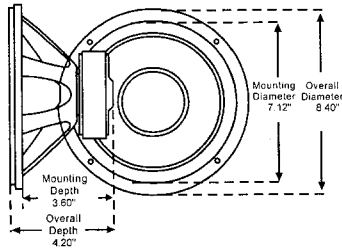

PLG54

PLG64

Specification	PLG54	PLG64
Power (Watts Peak)	200	300
Nom. Impedance (Ohm)	4	4
Voice Coil	1.0" KSV	1.0" KSV
Magnet Structure	30oz	30oz
Fs (Hz)	80	70
Qms	6.50	6.02
Qes	0.9	0.8
Qts	1.0	0.9
SPL (dB)	81	82
Vas (cuft)	2.0	2.20

Pyle Blue Wave Series Woofer continually strives to improve the performance and value of its products- all specifications are subject to change.

PLG84

PLG124

PLG104

PLG154

Specification	PLG84	PLG104
Power (Watts Peak)	400	600
Nom. Impedance (Ohm)	4	4
Voice Coil	1.5"KSV	2.0"KSV
Magnet Structure	50oz	60oz
Fs (Hz)	60	50
Qms	5.23	4.92
Qes	0.89	0.84
Qts	0.76	0.72
SPL (dB)	83.5	85
Vas (cuft)	2.50	4.908

Specification	PLG124	PLG154
Power (Watts Peak)	800	1000
Nom. Impedance (Ohm)	4	4
Voice Coil	2.0"KSV	2.5"KSV
Magnet Structure	60oz	80oz
Fs (Hz)	40	30
Qms	5.0	5.0
Qes	0.90	0.91
Qts	0.75	0.70
SPL (dB)	84	86
Vas (cuft)	5.204	5.100