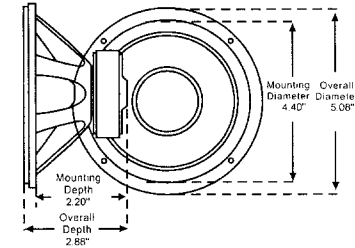

PLG54

PLG64

Specification	PLG54	PLG64
Power (Watts Peak)	200	300
Nom. Impedance (Ohm)	4	4
Voice Coil	1.0" KSV	1.0" KSV
Magnet Structure	30oz	30oz
Fs (Hz)	80	70
Qms	6.50	6.02
Qes	0.9	0.8
Qts	1.0	0.9
SPL (dB)	81	82
Vas (cuft)	2.0	2.20

Pyle Blue Wave Series Woofer continually strives to improve the performance and value of its products- all specifications are subject to change.

PLG84

PLG124

PLG104

PLG154

Specification	PLG84	PLG104
Power (Watts Peak)	400	600
Nom. Impedance (Ohm)	4	4
Voice Coil	1.5"KSV	2.0"KSV
Magnet Structure	50oz	60oz
Fs (Hz)	60	50
Qms	5.23	4.92
Qes	0.89	0.84
Qts	0.76	0.72
SPL (dB)	83.5	85
Vas (cuft)	2.50	4.908

Specification	PLG124	PLG154
Power (Watts Peak)	800	1000
Nom. Impedance (Ohm)	4	4
Voice Coil	2.0"KSV	2.5"KSV
Magnet Structure	60oz	80oz
Fs (Hz)	40	30
Qms	5.0	5.0
Qes	0.90	0.91
Qts	0.75	0.70
SPL (dB)	84	86
Vas (cuft)	5.204	5.100