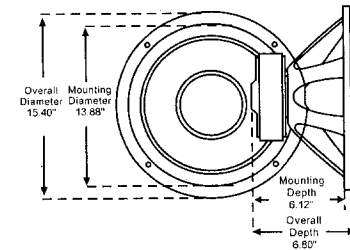

PLG54

PLG64

Specification	PLG54	PLG64
Power (Watts Peak)	200	300
Nom. Impedance (Ohm)	4	4
Voice Coil	1.0" KSV	1.0" KSV
Magnet Structure	30oz	30oz
Fs (Hz)	80	70
Qms	6.50	6.02
Qes	0.9	0.8
Qts	1.0	0.9
SPL (dB)	81	82
Vas (cuft)	2.0	2.20

Pyle Blue Wave Series Woofer continually strives to improve the performance and value of its products- all specifications are subject to change.

PLG84

PLG124

PLG104

PLG154

Specification	PLG84	PLG104
Power (Watts Peak)	400	600
Nom. Impedance (Ohm)	4	4
Voice Coil	1.5"KSV	2.0"KSV
Magnet Structure	50oz	60oz
Fs (Hz)	60	50
Qms	5.23	4.92
Qes	0.89	0.84
Qts	0.76	0.72
SPL (dB)	83.5	85
Vas (cuft)	2.50	4.908

Specification	PLG124	PLG154
Power (Watts Peak)	800	1000
Nom. Impedance (Ohm)	4	4
Voice Coil	2.0"KSV	2.5"KSV
Magnet Structure	60oz	80oz
Fs (Hz)	40	30
Qms	5.0	5.0
Qes	0.90	0.91
Qts	0.75	0.70
SPL (dB)	84	86
Vas (cuft)	5.204	5.100