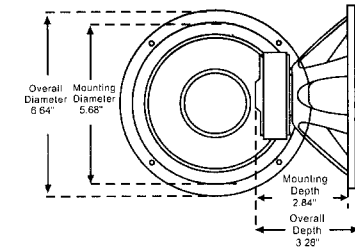

PLG54

PLG64

Specification	PLG54	PLG64
Power (Watts Peak)	200	300
Nom. Impedance (Ohm)	4	4
Voice Coil	1.0" KSV	1.0" KSV
Magnet Structure	30oz	30oz
Fs (Hz)	80	70
Qms	6.50	6.02
Qes	0.9	0.8
Qts	1.0	0.9
SPL (dB)	81	82
Vas (cuft)	2.0	2.20

Pyle Blue Wave Series Woofer continually strives to improve the performance and value of its products- all specifications are subject to change.

PLG84

PLG124

PLG104

PLG154

Specification	PLG84	PLG104
Power (Watts Peak)	400	600
Nom. Impedance (Ohm)	4	4
Voice Coil	1.5"KSV	2.0"KSV
Magnet Structure	50oz	60oz
Fs (Hz)	60	50
Qms	5.23	4.92
Qes	0.89	0.84
Qts	0.76	0.72
SPL (dB)	83.5	85
Vas (cuft)	2.50	4.908

Specification	PLG124	PLG154
Power (Watts Peak)	800	1000
Nom. Impedance (Ohm)	4	4
Voice Coil	2.0"KSV	2.5"KSV
Magnet Structure	60oz	80oz
Fs (Hz)	40	30
Qms	5.0	5.0
Qes	0.90	0.91
Qts	0.75	0.70
SPL (dB)	84	86
Vas (cuft)	5.204	5.100