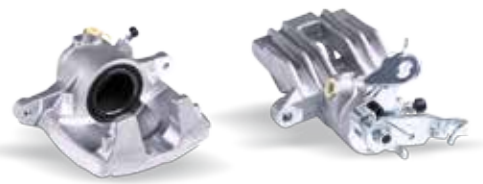

HPBS P/N LEFT	HPBS P/N RIGHT	MAKE	MODEL	YEAR	AXLE	OE LEFT	OE RIGHT
8AN 355 789-131	8AN 355 789-141	MAZDA FORD	121 III (JASM, JBSM) 2 (DY) COURIER FIESTA IV (JA_, JB_, J5_, J3_, JV_) FIESTA V (JH_, JD_, JU_) KA (RB_) PUMA (EC_) STREET KA (RL2)	08/1995 - 12/2012	front	1101443 1124881 1126292 1478500 DDY23371X RMYS6J2B302CA YS612L232BA YS612L232CA YS6J2B302CA	1101441 1124880 1126290 1478474 DDY23361X RMYS6J2B294CA YS612L231BA YS612L231CA YS6J2B294CA
8AN 355 789-171	8AN 355 789-181	AUDI SEAT SKODA VW	A1 (8X1, 8XK, 8XA, 8XF) A3 (8P1, 8P7, 8PA) TT (8J3, 8J9) ALTEA (5P1, 5P5, 5P8) IBIZA V (6J5, 6P1, 6J1, 6P5, 6J8, 6P8) LEON (1P1) TOLEDO III (5P2) / TOLEDO IV (KG3) FABIA OCTAVIA (1Z3, 1Z5) RAPID (NH3, NH1) ROOMSTER (5J) SUPERB (3T4, 3T5) YETI (5L) BEETLE (5C1, 5C7) CADDY III (2KA, 2KH, 2CA, 2CH, 2KB, 2KJ, 2CB, 2CJ) EOS (1F7 / 1F8) GOLF PLUS (5M1, 521) / GOLF V (1K1, 1K5) / GOLF VI (5K1, 517, AJ5) JETTA III (1K2) / JETTA IV (162 / 163) PASSAT (362, 3C2, 365, 357, 3C5) POLO (6R, 6C) SCIROCCO (137, 138) TOURAN (1T1, 1T2, 1T3)	02/2003 - 08/2015	front	1K0615123 1K0615123B 1K0615123E 1K0615123F 1K0615123M 8J0615123A	1K0615124 1K0615124B 1K0615124E 1K0615124F 1K0615124M 8J0615124A
8AN 355 790-331	8AN 355 790-341	AUDI SEAT VOLKSWAGEN	100 (44, 44Q, C3) 80 (81, 85, B2, 89, 89Q, 8A, B3, 8C, B4, 8C, B4) 90 (81, 85, B2) / 90 (89, 89Q, 8A, B3) IBIZA II (6K1) / IBIZA III (6K1) TOLEDO I (1L) CORDOBA (6K1, 6K2, 6K5) INCA (6K9) CADDY II (9K9A, 9K9B) CORRADO (53) COUPE (81, 85) GOLF II (19E / 1G1) / GOLF III (1H1, 1E7, 1H1, 1H5) / GOLF IV Cabriolet (1E7) JETTA II (19E, 1G2, 165) PASSAT (32B, 3A2, 351, 32B, 3A5, 351) POLO (6KV2, 6KV5) SCIROCCO (53B) VENTO (1H2)	07/1981 - 01/2004	front	357615123A 443615123 893615124	357615124A 443615124 893615123
8AN 355 790-651	8AN 355 790-661	AUDI SEAT VOLKSWAGEN	A4 (8D2, B5, 8E2, B6, 8EC, B7, 8D5, 8E5, 8ED) EXEO (3R2, 3R5) PASSAT (3B2, 3B5)	11/1994 - 09/2010	front	8E0615123 8E0615123D 8E0615123X	8E0615124 8E0615124D 8E0615124X
8AN 355 791-331	8AN 355 791-341	AUDI SEAT SKODA VW	A4 (8D2, B5, 8E2, B6, 8EC, B7, 8D5, 8E5, 8ED, 8H7, 8HE) A6 (4B2, C5, 4F2, C6, 4B5, 4F5) EXEO (3R2, 3R5) SUPERB (3U4) PASSAT (3B2, 3B3, 3B5, 3B6)	01/1995 - 09/2010	front	8D0615123B 8E0615123A	8D0615124B 8E0615124A
8AN 355 791-491	8AN 355 791-501	FORD MAZDA VOLVO	C-MAX (DM2) C-MAX II (DXA, CB7, DXA, CEU) FOCUS II (DA_) FOCUS III GRAND C-MAX (DXA, CB7, DXA, CEU) KUGA I KUGA II (DM2) 3 (BK, BL) 5 (CR19, CW) C30 / C70 II Convertible S40 II (MS) V40 Hatchback V50 (MW)	10/2003 - 12/2015	front	1223616 1459585 1682876 36000484 3M512B302AA 3M512B302BA 8602907 8603938 AV612B302AA BPYK3371XA BPYK3371XB BPYK3371XC	1223615 1459583 1682875 36000485 3M512B294AA 3M512B294BA 8602908 8603939 AV612B294AA BPYK3361XA BPYK3361XB BPYK3361XC
8AN 355 791-891	8AN 355 791-901	MERCEDES-BENZ	A-CLASS (W169) B-CLASS (W245)	09/2004 - 06/2012	front	1694200583 1694201383	1694200683 1694201483
8AN 355 792-051	8AN 355 792-061	MAZDA FORD	323 VI (BJ) 626 IV (GE) 626 V (GF, GW) MX-6 (GD, GE) PROBE II (ECP) XEDOS 6 (CA) PREMACY (CP)	08/1991 - 03/2005	front	3734210 GA5R3371X GA5R3371XA GA5R33990A GA5R33990B GFYP3399Z	3034573 GA5R3361X GA5R3361XA GA5R33980A GA5R33980B GFYP3398ZA
8AN 355 792-491	8AN 355 792-501	BMW ROVER MG	3 (E46) X3 (E83) Z4 (E85, E86) 75 (RJ) MG ZT MG ZT-T	10/1999 - 12/2011	front	34116750149 34116765881 SEG000050	34116750150 34116765882 SEG000040
8AN 355 792-531	8AN 355 792-541	MERCEDES-BENZ	C-CLASS (W203, CL203, S203) CLC-CLASS (CL203) CLK (C209) SLK (R171)	05/2000 - 06/2011	front	14209483 34202183	14209583 34202283
8AN 355 793-271	8AN 355 793-281	VW	MULTIVAN V (7HM, 7HN, 7HF, 7EF, 7EM, 7EN) TOUAREG (7LA, 7L6, 7L7) TRANSPORTER V (7HA, 7HH, 7EA, 7EH, 7HB, 7HJ, 7EB, 7EJ, 7EF, 7EG, 7HF, 7EC, 7JD, 7JE, 7JL, 7JY, 7JZ, 7FD)	01/2003 - 05/2010	front	7H0615123A 7L6615123F	7H0615124A 7L6615124F
8AN 355 793-531	8AN 355 793-541	MERCEDES-BENZ	E-CLASS (W211, S211)	03/2002 - 07/2009	front	24204183 34200183	24204283 34200283