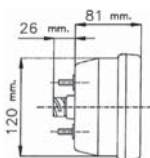

IVECO

DAILY S.2000

'99 → '06

Fanale posteriore / <i>Rear lamp</i>	DX RH	1.44.058.00
Fanale posteriore / <i>Rear lamp</i>	SX LH	1.44.059.00
Trasparente / <i>Lens</i>	DX RH	1.44.058.20
	SX LH	1.44.059.20

Funzioni / <i>Functions</i>	5	
Servizi	Direzione / Posizione / Stop DX Retromarcia / SX Retronebbia / Catadiottro	
Services	Repeater / Parking / Stop / Reversing lamp / Reflector	
Fissaggio / <i>Fixing</i>	4 perni / 4 pivots	
Lampade / <i>Bulbs</i>	3 x P21W - 2 x R5W	

Connettore <i>Connector</i>	3.49.070.00