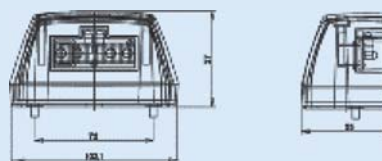

UNIVERSALE

Fanale targa **Rosso**
Red number plate light

7.45.052.00

Fanale targa **Nero**
Black number plate light

2.45.066.00