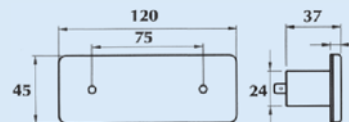

2.43.056.81

4 LED

UNIVERSALE

LED

Fanale ingombro con catadiotro arancio con staffa
Side marker with orange reflector whit bracket

2.43.058.81

1 LED 12/24 VOLT

Fanale ingombro con catadiotro arancio senza staffa
Side marker with orange reflector without bracket