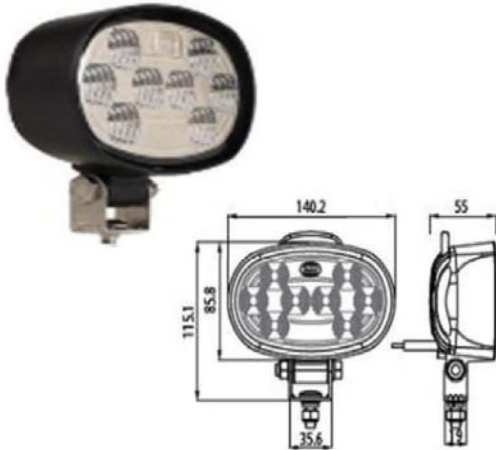

UNIVERSALE

LED

Faro lavoro / *Work lamp*

DX RH

Flusso luminoso 1200 Lumen
Luminous Flux 1200 Lumen

SX LH

3.47.058.00

Voltaggio 10-30V DC | *Voltage 10-30V DC*
8 **LED** 3W