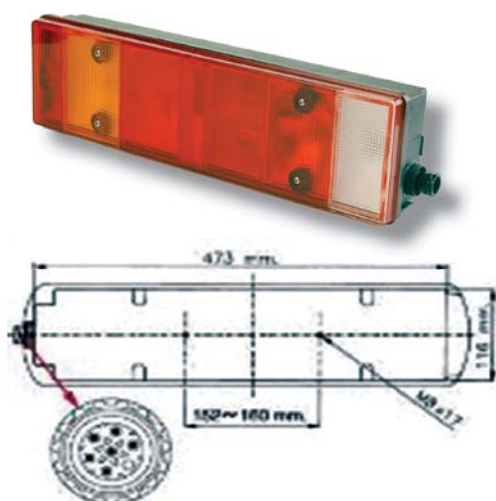

MAN

F 2000

Fanale posteriore / <i>Rear lamp</i>	DX RH	4.44.084.01
Fanale posteriore con luce targa <i>Rear lamp with number plate light</i>	SX LH	4.44.085.01
Trasparente posteriore / <i>Rear lens</i>	DX RH	2.44.174.20
	SX LH	
Funzioni / <i>Functions</i>	7 - 6 Pin attacco laterale / 7 - 6 Pin side fitting	
Servizi	Direzione / Posizione / Stop / Retronebbia / Retromarcia / Ingombro arancio	
Services	Repeater / Parking / Stop / Reversing lamp / Rear fog lamp / Side marker	
Fissaggio / <i>Fixing</i>	2 perni / 2 pivots	
Lampade / <i>Bulbs</i>	4 x P21W - 3 x R5W	

Rubbolite®

MAN/DAF

FM - FL