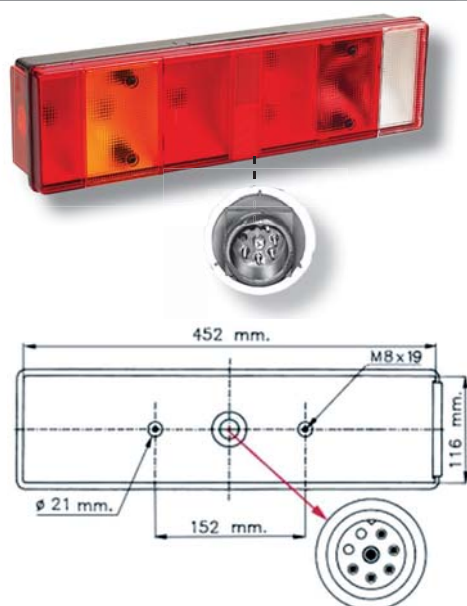

Fanale posteriore / <i>Rear lamp</i>	DX RH	2.44.120.00
	SX LH	2.44.121.00
Con luce targa / <i>With number plate light</i>	SX LH	2.44.123.01
Trasparente posteriore / <i>Rear lens</i>	DX RH	2.44.174.20
	SX LH	
Funzioni / <i>Functions</i>	7 - 6 Pin attacco centrale / 7 - 6 Pin central fitting	
Servizi	Direzione / Posizione / Stop / Retronebbia / Retromarcia / Ingombro arancio	
Services	Repeater / Parking / Stop / Reversing lamp / Rear fog lamp / Side marker	
Fissaggio / <i>Fixing</i>	2 perni / 2 pivots	
Lampade / <i>Bulbs</i>	4 x P21W - 3 x R5W