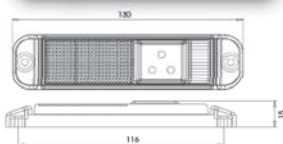

 Con cavo 50 cm / *With wiring 50 cm*
UNIVERSALE
3 LED

 Fanale ingombro con staffa **12/24VOLT**
Side marker with bracket 12/24 VOLT
2.43.092.80

 Con cavo 50 cm / *With cable 50 cm*

 Fanale ingombro base piana **12/24VOLT**
Side marker flat base 12/24 VOLT
2.43.090.80