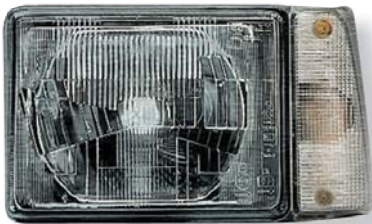

Proiettore (H4) / *Headlamp (H4)*

DX RH **8.00.054.00**

SX LH **8.00.055.00**

con motorino / *with small device*

FIAT

PANDA 750 1000 4X4

'86 → '03

Proiettore R2
Headlamp R2