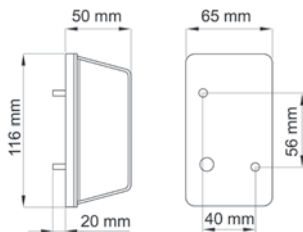

FIAT

SCUDO

'95 → '06

Fanale targa / *Number plate light*

1.45.062.00

FIAT - IVECO

UNIVERSALE

Fanale targa / *Number plate light*

D	RH	2.45.050.00
S	LH	2.45.051.00

Raccordo / *Nipple*

6.49.054.00