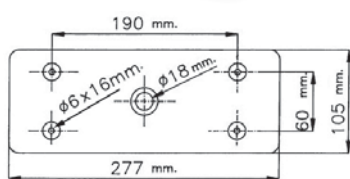

IVECO

DAILY S.2000

'99 → '06

Fanale posteriore / <i>Rear lamp</i>	DX RH	1.44.058.00
Fanale posteriore / <i>Rear lamp</i>	SX LH	1.44.059.00
Trasparente / <i>Lens</i>	DX RH	1.44.058.20
	SX LH	1.44.059.20

Funzioni / <i>Functions</i>	5	
Servizi	Direzione / Posizione / Stop DX Retromarcia / SX Retronebbia / Catadiottro	
Services	Repeater / Parking / Stop / Reversing lamp / Reflector	
Fissaggio / <i>Fixing</i>	4 perni / 4 pivots	
Lampade / <i>Bulbs</i>	3 x P21W - 2 x R5W	

Connettore <i>Connector</i>	3.49.070.00

IVECO

DAILY 2000

'00 → '06

Fanale posteriore / <i>Rear lamp</i>	DX RH	2.44.060.00
	SX LH	2.44.061.00
Gruppo ottico posteriore / <i>Rear optical unit</i>	DX RH	2.44.060.10
	SX LH	2.44.061.10