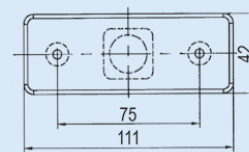

Fanale ingombro con catadiotro **arancio**
Side marker with orange reflector

2.43.062.40

Portalampane / Light bulb holder