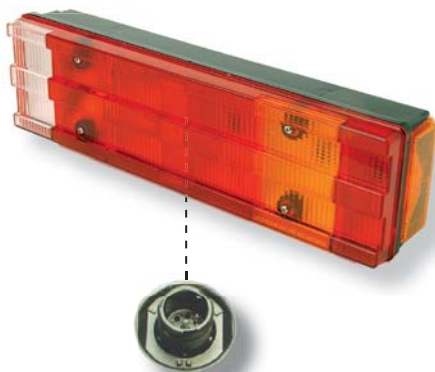

Connettore
Connector **3.49.070.00**

MERCEDES

ATEGO

'99 →

Fanale posteriore / <i>Rear lamp</i>	DX RH	2.44.184.00
Fanale posteriore con luce targa <i>Rear lamp With number plate light</i>	SX LH	2.44.185.01
Trasparente posteriore / <i>Rear lens</i>	DX RH	2.44.182.20
	SX LH	
Funzioni / Functions	7	
Servizi	Direzione/Posizione/Stop/Retronebbia/Retromarcia/Ingombro arancio/Catadiottro	
Services	Repeater/Parking/Stop/Reversing lamp/Rear fog lamp/Side marker/Reflector	
Fissaggio / Fixing	2 perni / 2 pivots	
Lampade / Bulbs	4 x P21W - 3 x R5W	
	Connettore posteriore / <i>Rear connector</i> 3.49.070.00	