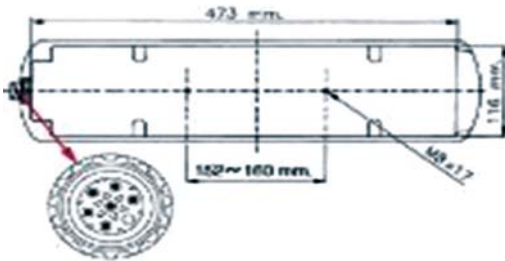

Fanale posteriore / <i>Rear lamp</i>	DX RH	4.44.064.00
Con luce luce targa / <i>With number plate light</i>	SX LH	4.44.065.01
Trasparente / <i>Lens</i>	DX RH SX LH	2.44.178.20
Funzioni / <i>Functions</i>	7 - Attacco laterale DIN 6 Poli / 7 - Side fitting DIN 6 Pins	
Servizi	Direzione/Posizione/Stop/Retronebbia/Retromarcia/Ingombro arancio/Catadiottro	
Services	Repeater / Parking / Stop / Reversing lamp / Rear fog lamp / Side marker/ Reflector	
Fissaggio / <i>Fixing</i>	2 perni / 2 pivots	
Lampade / <i>Bulbs</i>	4 x P21W - 3 x R5W	
Interasse / <i>Axis gap</i>	152 mm	

Rubbolite®

Connettore
Connector
3.49.070.00