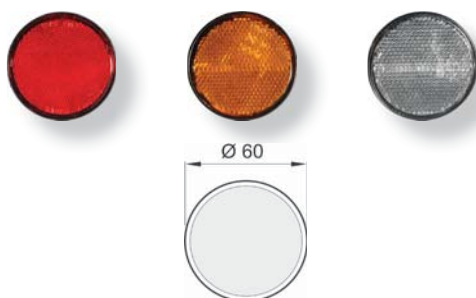

Arancio con foro di fissaggio
Amber with fixing hole reflector

4.46.058.91

Incolore con foro di fissaggio
Clear with fixing hole reflector

4.46.058.92

UNIVERSALE

Ø 60 mm

Rosso con base adesiva
Red with adhesive base