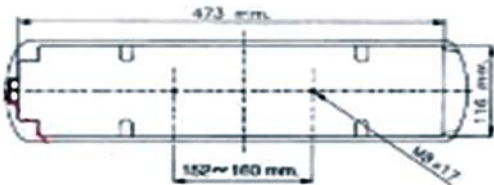

SCANIA

FH-FM-FL

'01→'05

Fanale posteriore / <i>Rear lamp</i>	DX RH	2.44.178.00
Con luce luce targa / <i>With number plate light</i>	SX LH	2.44.179.01
Trasparente / <i>Lens</i>	DX RH SX LH	2.44.178.20
Funzioni / <i>Functions</i>	7 - Attacco laterale / 7 - Side fitting	
Servizi	Direzione/Posizione/Stop/Retronebbia/Retromarcia/Ingombro arancio/Catadiottro	
Services	Repeater / Parking / Stop / Reversing lamp / Rear fog lamp / Side marker/Reflector	
Fissaggio / <i>Fixing</i>	2 perni / 2 pivots	
Lampade / <i>Bulbs</i>	4 x P21W - 3 x R5W	
Interasse / <i>Axis gap</i>	152 mm	

SCANIA

FH-FM-FL

'01→'05