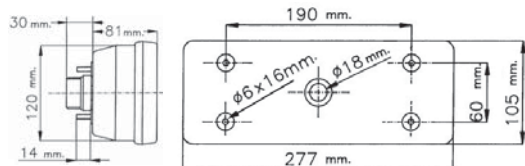

Fanale posteriore / <i>Rear lamp</i>	DX RH	1.44.050.00
	SX LH	1.44.051.00
Trasparente / <i>Lens</i>	DX RH	1.44.050.20
	SX LH	1.44.051.20

Funzioni / <i>Functions</i>	5
Servizi	Direzione / Posizione / Stop DX Retromarcia / SX Retronebbia / Catadiottro
Services	Repeater / Parking / Stop / Reversing lamp / Reflector
Fissaggio / <i>Fixing</i>	4 perni / 4 pivots
Lampade / <i>Bulbs</i>	3 x P21W - 2 x R5W