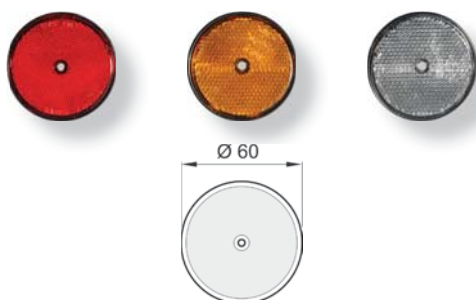

MASTER - MOVANO

'99 →

Catadiottro / Reflector

1.46.050.00

UNIVERSALE

Ø 60 mm

Rosso con foro di fissaggio
Red with fixing hole reflector

4.46.058.90