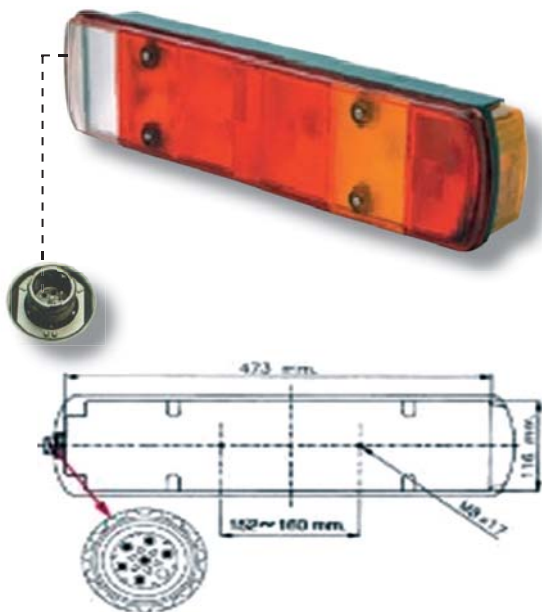

SCANIA

SERIE R

'06 →

Fanale posteriore / <i>Rear lamp</i>	4.44.068.00
Fanale posteriore con luce targa <i>Rear lamp With number plate light</i>	4.44.069.01
Fanale posteriore con segnale acustico <i>Rear lamp with reverse alarm</i>	4.44.068.70
Trasparente / <i>Lens</i>	<table border="1"> <tr> <td>DX RH</td> <td rowspan="2">2.44.178.20</td> </tr> <tr> <td>SX LH</td> </tr> </table>
Funzioni / <i>Functions</i>	7 - Attacco laterale DIN 6 Poli / 7 - Side fitting 6 Pins
Servizi	Direzione/Posizione/Stop/Retronebbia/Retromarcia/Ingombro arancio/Catadiottro
Services	Repeater/Parking/Stop/Reversing lamp/Rear fog lamp/Side marker/Reflector
Fissaggio / <i>Fixing</i>	2 perni / 2 pivots
Lampade / <i>Bulbs</i>	4 x P21W - 3 x R5W
Interasse / <i>Axis gap</i>	152 mm

Rubbolite®

Connettore
Connector
3.49.070.00