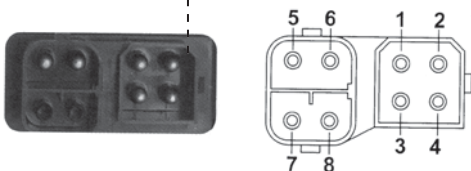

Rubbolite®

Connettore
Connector
3.49.070.00

VOLVO

6 PIN

Fanale posteriore / <i>Rear lamp</i>	DX RH	2.44.174.00
	SX LH	2.44.175.01
Trasparente / <i>Lens</i>	DX RH SX LH	2.44.174.20
Funzioni / <i>Functions</i>	7	
Servizi	Direzione/Posizione/Stop/Retronebbia/Retromarcia/Ingombro arancio/Catadiottro	
Services	Repeater / Parking / Stop / Reversing lamp / Rear fog lamp / Side marker/Reflector	
Fissaggio / <i>Fixing</i>	2 perni / 2 pivots	
Lampade / <i>Bulbs</i>	4 x P21W - 3 x R5W	
Attacco Volvo Plug / <i>Rear Volvo plug</i>		