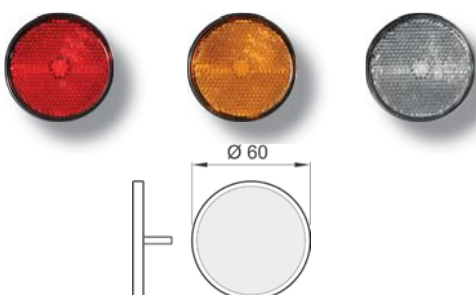

4.46.062.90

Arancio con base adesiva
Amber with adhesive base

4.46.062.91

Incolore con base adesiva
Clear with adhesive base

4.46.062.92

UNIVERSALE

Ø 60 mm

Rosso con perno di fissaggio
Red with fixing pin