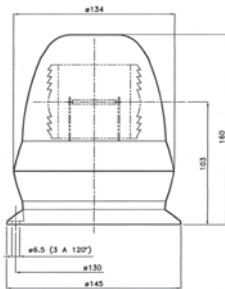

UNIVERSALE

Lampada flash multitens luce Xeno monolampo
Multitens flash lamp, Xenon flashing beacon single flash **2.47.058.00**

Calotta / *Cover* **2.47.050.23**

Base piana / *Flat base*

Voltaggio / *Voltage* - **10 / 100 VOLT**