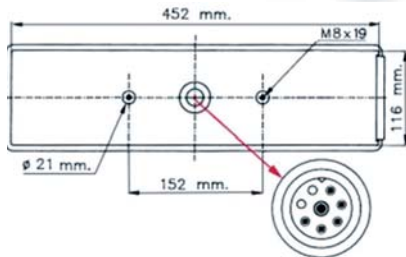

MAN/DAF

FM - FL

Fanale posteriore <i>Rear lamp</i>	DX RH	4.44.070.00
	SX LH	4.44.071.00
Fanale posteriore con luce targa <i>Rear lamp with number plate light</i>	SX LH	4.44.071.01
Trasparente posteriore / <i>Rear lens</i>	DX RH	2.44.174.20
	SX LH	
Funzioni / Functions	7 - 6 Pin attacco centrale / 7 - 6 Pin central fitting	
Servizi	Direzione / Posizione / Stop / Retronebbia / Retromarcia / Ingombro arancio	
Services	Repeater / Parking / Stop / Reversing lamp / Rear fog lamp / Side marker	
Fissaggio / Fixing	2 perni / 2 pivots	
Lampade / Bulbs	4 x P21W - 3 x R5W	

MERCEDES

ACTROS

Fanale posteriore <i>Rear lamp</i>	DX RH	2.44.078.00
	SX LH	2.44.079.00
Fanale posteriore luce targa <i>Rear lamp number plate light</i>	SX LH	2.44.081.01
Trasparente <i>Lens</i>	DX RH	2.44.078.20
	SX LH	
Funzioni / Functions	7 - 6 Pin attacco laterale / 7 - 6 Pin side fitting	
Servizi	Direzione/Posizione/Stop/Retronebbia/Retromarcia Ingombro arancio/Catadiottro	
Services	Repeater / Parking / Stop / Reversing lamp / Rear fog lamp / Side marker / Reflector	
Fissaggio / Fixing	2 perni / 2 pivots	
Lampade / Bulbs	4 x P21W - 3 x R5W	

Connettore
Connector **3.49.070.00**

MERCEDES

ATEGO

'99 →

Fanale posteriore / <i>Rear lamp</i>	DX RH	2.44.184.00
Fanale posteriore con luce targa <i>Rear lamp With number plate light</i>	SX LH	2.44.185.01
Trasparente posteriore / <i>Rear lens</i>	DX RH	2.44.182.20
	SX LH	
Funzioni / Functions	7	
Servizi	Direzione/Posizione/Stop/Retronebbia/Retromarcia/Ingombro arancio/Catadiottro	
Services	Repeater/Parking/Stop/Reversing lamp/Rear fog lamp/Side marker/Reflector	
Fissaggio / Fixing	2 perni / 2 pivots	
Lampade / Bulbs	4 x P21W - 3 x R5W	
	Connettore posteriore / <i>Rear connector</i> 3.49.070.00