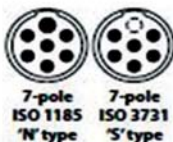

ADATTATORE COMPATTO DA SPINA

N°15 POLI 24V

A 2 PRESE 7 POLI

NORMATIVA: SPINA 15 POLI ISO 12098
 SPINA 7 POLI N ISO 1185
 SPINA 7 POLI S ISO 3731

4.42.130.00

15-pole
ISO 12098

7-pole
ISO 1185
'N' type

7-pole
ISO 3731
'S' type