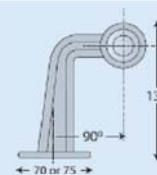

UNIVERSALE

LED

Fanale ingombro braccio gomma **rosso/incolore LED**

DX RH

2.43.128.81

Side marker with red/clear rubber arm LED

SX LH

2.43.129.81

3 LED 12/24 VOLT

UNIVERSALE

Fanale ingombro braccio gomma **rosso/incolore**
Side marker with red/clear rubber arm

2.43.072.00

Trasparente rosso / *Red lens*

2.43.072.22

Trasparente incolore / *Clear lens*

2.43.072.25

Portalampade / *Light bulb holder*

2.43.072.18

UNIVERSALE

Fanale ingombro braccio **gomma rosso / incolore**
Side marker with red/clear rubber arm

2.43.074.00

Trasparente **rosso** / *Red lens*

2.43.072.22

Trasparente **incolore** / *Clear lens*

2.43.072.25

Portalampade / *Light bulb holder*

2.43.072.18