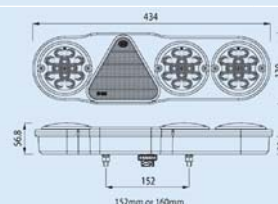

Fanale **Posteriore** rimorchio 9V-33V
Rear Lamp trailer

DX RH **2.44.192.80**

SX LH **2.44.193.80**