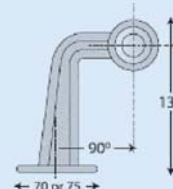

Fanale ingombro braccio gomma **rosso/incoloro**
Side marker with red/clear rubber arm

2.43.126.00