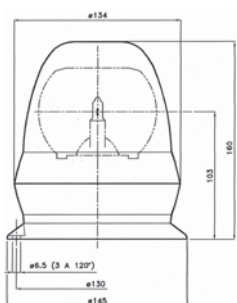

 Accensione a tatto / *touch button*

 Plafoniera 24V - 34 LED / *Dome lamp*
2.48.052.80

UNIVERSALE

Lampada rotante / *Revolving beacon*

2.47.050.00

Calotta / *Cover*

2.47.050.23

Fissaggio a vite / *Screw fixing*