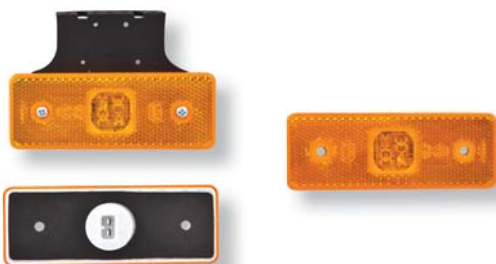

UNIVERSALE

LED

Segnalatore ingombro con staffa **24 VOLT**
Side marker with bracket 24 VOLT

2.43.124.80

Segnalatore ingombro **24 VOLT**
Side marker 24 VOLT

2.43.122.80