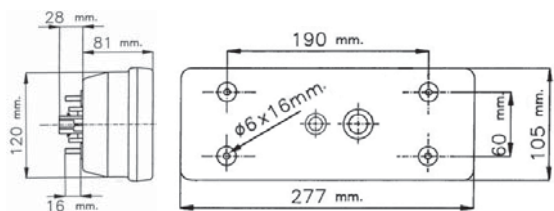

FIAT

DUCATO

02 →

Fanale posteriore / *Rear lamp*

DX RH **1.44.056.00**

SX LH **1.44.057.00**

Trasparente / *Lens*

DX RH **1.44.050.20**

SX LH **1.44.051.20**

Funzioni / *Functions* 5

Servizi Direzione / Posizione / Stop
DX Retromarcia / SX Retronebbia / Catadiottro

Services Repeater / Parking / Stop / Reversing lamp / Reflector

Fissaggio / *Fixing* 4 perni / 4 pivots

Lampade / *Bulbs* 3 x P21W - 2 x R5W

Connettore
Connector

3.49.058.00

3.49.060.00

FIAT

DUCATO FURGONE

'01 → '06