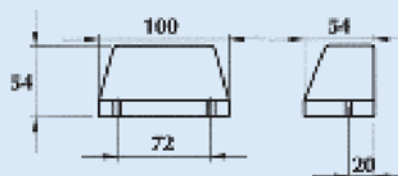

UNIVERSALE

LED

Fanale targa **6 LED 24 V Nero**
Black number plate light

2.45.062.00

Fanale targa con luce di posizione **6 LED 24 V Rosso**
Red number plate light with light parking

2.45.060.00