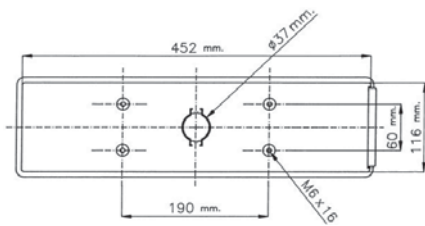

IVECO

7 funzioni | 7 functions

'96 →

Fanale posteriore / <i>Rear lamp</i>	DX RH	1.44.064.00
	SX LH	1.44.065.00
Con luce targa / <i>With number plate light</i>	DX RH	1.44.066.01
	SX LH	1.44.067.01
Trasparente / <i>Lens</i>	DX RH	1.44.064.21
	SX LH	1.44.064.21
Trasparente posteriore senza catadiottero <i>Rear Lens without reflex reflector</i>		1.44.070.22

Funzioni / Functions	7
Servizi	Direzione/Posizione/Stop/Retronebbia/Retromarcia/Ingombro arancio/Catadiottero
Services	Repeater / Parking/Stop/Reversing lamp/Rear fog lamp/Side marker/Reflector
Fissaggio / Fixing	4 perni / 4 pivots
Lampade / Bulbs	4 x P21W - 3 x R5W

Connettore Connector	3.49.058.00

MAN - DAF

TGA - TGL - TGM

'96 →