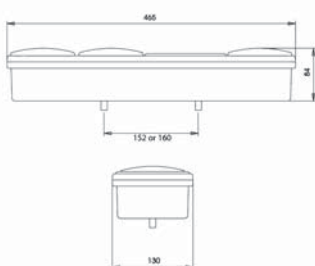

UNIVERSALE

7 FUNZIONI | 7 FUNCTIONS

LED

Fanale posteriore rimorchi - **24VOLT**
Rear lamp trailer - **24VOLT**

DX RH **2.44.090.80**

SX LH **2.44.091.80**

Funzioni / Functions	7
Servizi	Direzione/Posizione/Stop/Retronebbia/Retromarcia/Ingombro arancio/Catadiotro
Services	Repeater/Parking/Stop/Reversing lamp/Rear fog lamp/Side marker/Reflector
Fissaggio / Fixing	2 perni / 2 pivots

Connettore Connector	3.49.070.00