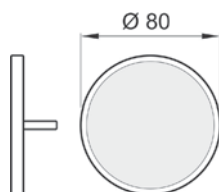

UNIVERSALE

Ø 80 mm

Rosso con perno di fissaggio <i>Red with fixing pin</i>	4.46.056.90
Arancio con perno di fissaggio <i>Amber with fixing pin</i>	4.46.056.91
Incolore con perno di fissaggio <i>Clear with fixing pin</i>	4.46.056.92