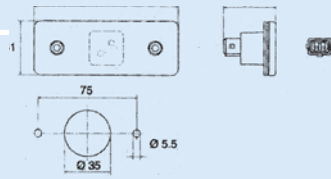

2.43.060.81

UNIVERSALE

LED

Fanale ingombro **arancio LED**
Side marker with LED

4.43.052.80

24 VOLT

UNIVERSALE

CON PASSACAVO
DIMENSIONI mm 950x200