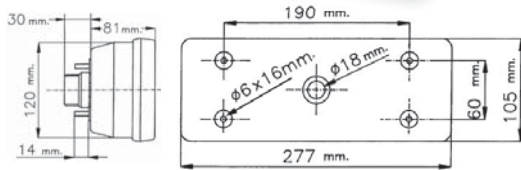

Fanale posteriore / *Rear lamp* DX RH **1.44.050.00**

Fanale posteriore / *Rear lamp* SX LH **1.44.051.00**

Trasparente / *Lens* DX RH **1.44.050.20**

SX LH **1.44.051.20**

Funzioni / *Functions* 5

Servizi *Services* Direzione / Posizione / Stop
DX Retromarcia / SX Retronebbia / Catadiottero

Services Repeater / Parking / Stop / Reversing lamp / Reflector

Fissaggio / *Fixing* 4 perni / 4 pivots

Lampade / *Bulbs* 3 x P21W - 2 x R5W