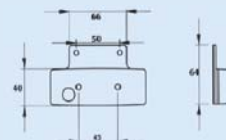

mm 101x52

UNIVERSALE

 Fanale ingombro **arancio** con staffa
Orange side marker with bracket
2.43.068.00

 Fanale ingombro **arancio** senza staffa
Orange side marker without bracket
2.43.070.00

 Trasparente / *Lens*