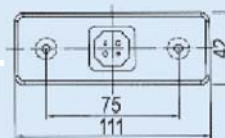

Segnalatore ingombro **24 VOLT**
Side marker 24 VOLT

2.43.052.81