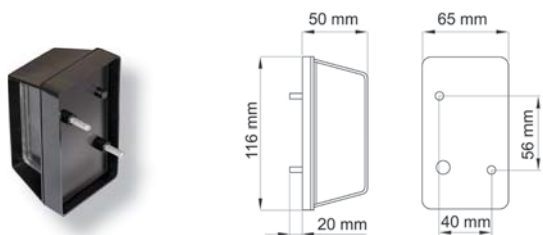

UNIVERSALE

Fanale targa / *Number plate light*

2.45.054.00

UNIVERSALE

Fanale targa **Nero**
Black number plate light

2.45.056.00

Fanale targa **Rosso**
Red number plate light

2.45.058.00