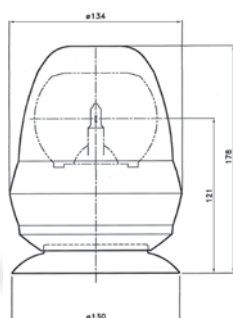

Lampada rotante / *Revolving beacon*

2.47.052.00

Calotta / *Cover*

2.47.050.23

Fissaggio a base magnetica / *Magnetic base fixing*

Voltaggio / *Voltage* - **12 /24 VOLT**