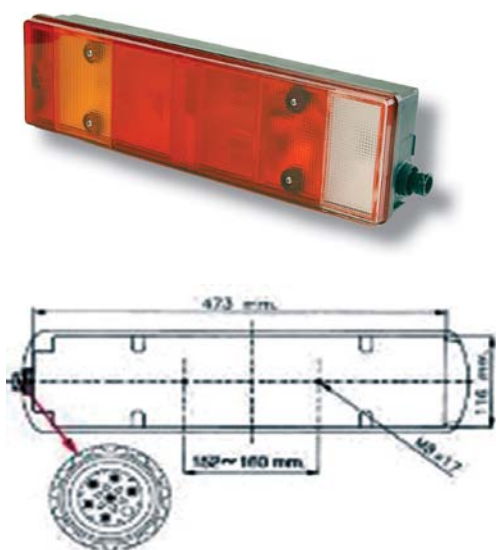

MAN

F 2000

Fanale posteriore / <i>Rear lamp</i>	DX RH	2.44.176.00
	SX LH	2.44.177.01
Attacco laterale		
Trasparente posteriore / <i>Rear lens</i>	DX RH	2.44.174.20
	SX LH	
Funzioni / <i>Functions</i>	7 - 6 Pin attacco laterale / 7 - 6 Pin side fitting	
Servizi	Direzione / Posizione / Stop / Retronebbia / Retromarcia / Ingombro arancio	
Services	Repeater / Parking / Stop / Reversing lamp / Rear fog lamp / Side marker	
Fissaggio / <i>Fixing</i>	2 perni / 2 pivots	
Lampade / <i>Bulbs</i>	4 x P21W - 3 x R5W