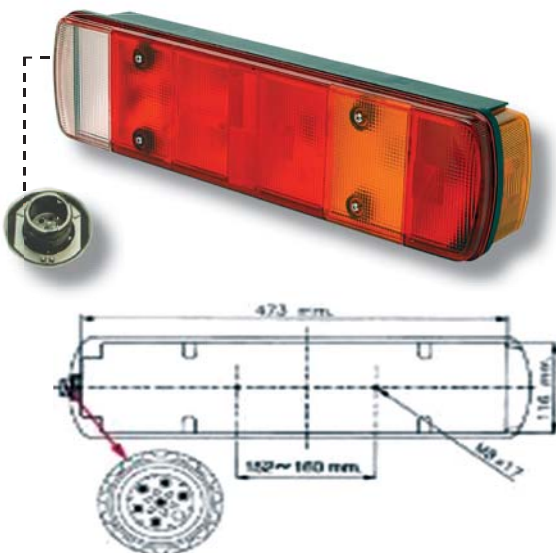

VOLVO

FH - FM - PRE 2001

'01 → '05

Fanale posteriore / <i>Rear lamp</i>	DX RH	2.44.186.00
Fanale posteriore con luce targa <i>Rear lamp with number plate light</i>	SX LH	2.44.187.01
Interasse / <i>Axis gap</i> 160 mm		
Trasparente / <i>Lens</i>	DX RH SX LH	2.44.178.20
Funzioni / <i>Functions</i>	7 - 6 DIN laterale / 7 - 6 DIN side fitting	
Servizi	Direzione/Posizione/Stop/Retronebbia/Retromarcia/Ingombro arancio/Catadiottro	
Services	Repeater / Parking / Stop / Reversing lamp / Rear fog lamp / Side marker/Reflector	
Fissaggio / <i>Fixing</i>	2 perni / 2 pivots	
Lampade / <i>Bulbs</i>	4 x P21W - 3 x R5W	
	Connettore / <i>Connector</i> 3.49.070.00