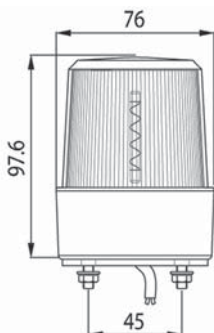

UNIVERSALE

Lampada flash Xeno **Arancio**
Flash lamp, Xenon flashing beacon single flash orange **2.47.060.00**

Lampada flash Xeno **Rossa**
Flash lamp, Xenon flashing beacon Red **2.47.062.00**

Lampada flash Xeno **Blu**
Flash lamp, Xenon flashing beacon Blue **2.47.064.00**

Lampada flash Xeno **Verde**
Flash lamp, Xenon flashing beacon Green **2.47.066.00**

Monolampo 10-100V / *single flash* **10 / 100 VOLT**