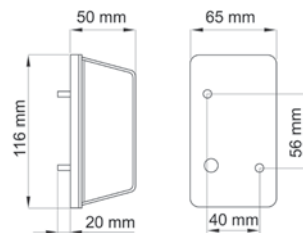

D	RH	2.45.050.00
S	LH	2.45.051.00

Raccordo / *Nipple*

6.49.054.00

FIAT - IVECO

UNIVERSALE

Fanale targa / *Number plate light*

D	RH	2.45.052.00
S	LH	2.45.053.00

Raccordo / *Nipple*