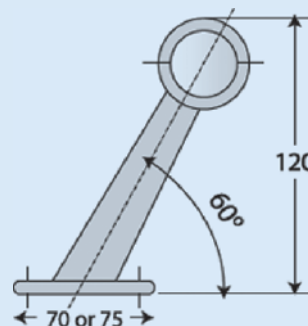

Fanale ingombro braccio gomma **rosso/incolore** DX RH **2.43.078.81**
Side marker with red/clear rubber arm SX LH **2.43.079.81**

3 LED 12/24 VOLT