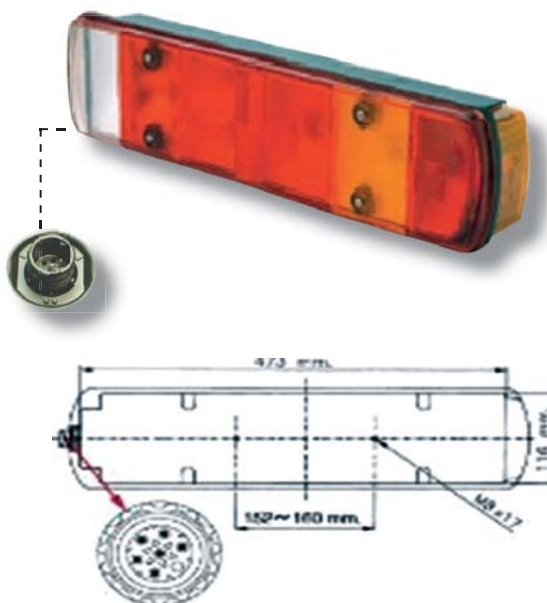

SCANIA

SERIE R

'06 →

Fanale posteriore / <i>Rear lamp</i>	DX RH	2.44.180.00
Con luce luce targa / <i>With number plate light</i>	SX LH	2.44.181.01
Trasparente / <i>Lens</i>	DX RH SX LH	2.44.178.20
Funzioni / <i>Functions</i>	7 - Attacco laterale DIN 6 Poli / 7 - Side fitting DIN 6 Pins	
Servizi	Direzione/Posizione/Stop/Retronebbia/Retromarcia/Ingombro arancio/Catadiottro	
Services	Repeater/Parking/Stop/Reversing lamp/Rear fog lamp/Side marker/Reflector	
Fissaggio / <i>Fixing</i>	2 perni / 2 pivots	
Lampade / <i>Bulbs</i>	4 x P21W - 3 x R5W	
Interasse / <i>Axis gap</i>	152 mm	

Connettore
Connector
3.49.070.00