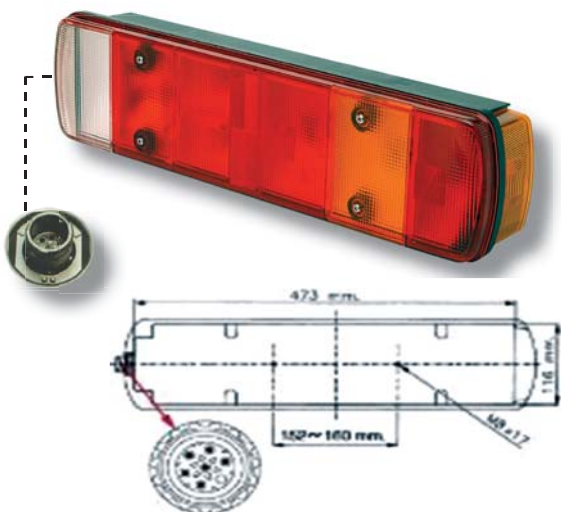

VOLVO

FH - FM - PRE 2001

'01 → '05

Fanale posteriore / <i>Rear lamp</i>		4.44.080.00
Fanale posteriore con luce targa <i>Rear lamp with number plate light</i>		4.44.081.01
Fanale posteriore con segnale acustico <i>Rear lamp with reverse alarm</i>		4.44.080.70
Trasparente / <i>Lens</i>	DX RH SX LH	2.44.178.20
Funzioni / <i>Functions</i>	7 - Attacco laterale DIN 6 Poli / 7 - Side fitting DIN 6 Pins	
Servizi	Direzione/Posizione/Stop/Retronebbia/Retromarcia/Ingombro arancio/Catadiottro	
Services	Repeater / Parking / Stop / Reversing lamp / Rear fog lamp / Side marker/Reflector	
Fissaggio / <i>Fixing</i>	2 perni / 2 pivots	
Lampade / <i>Bulbs</i>	4 x P21W - 3 x R5W	
	Connettore / <i>Connector</i>	3.49.070.00