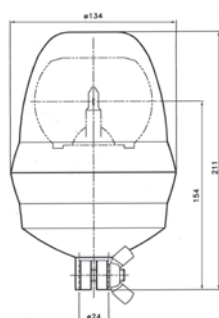

UNIVERSALE

Lampada rotante / *Revolving beacon*

2.47.054.00

Calotta / *Cover*

2.47.050.23

Fissaggio a piantone ISO / *Column fixing standard ISO*

Voltaggio / *Voltage* - **12 /24 VOLT**