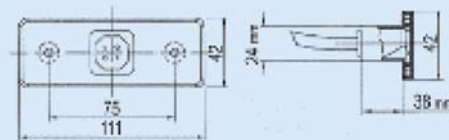

UNIVERSALE

LED

mm 950x200

Segnalatore ingombro **Blu 24 VOLT**
Blue side marker 24 VOLT

2.43.106.82

Segnalatore ingombro **Verde 24 VOLT**
Green side marker 24 VOLT

2.43.106.83

Base piana cavo mm 300 6 **LED**
Flat base mm 300 6 LED

UNIVERSALE

LED

Segnalatore ingombro con staffa **24 VOLT**
Side marker with bracket 24 VOLT

2.43.124.80

Segnalatore ingombro **24 VOLT**
Side marker 24 VOLT

2.43.122.80

UNIVERSALE

LED

Segnalatore ingombro con staffa **24 VOLT**
side marker with bracket 24 VOLT

2.43.054.81

4 LED

Segnalatore ingombro **24 VOLT**
Side marker 24 VOLT

2.43.052.81

UNIVERSALE

LED

Segnalatore ingombro **24 VOLT**
side marker 24 VOLT

2.43.056.81

4 LED

UNIVERSALE

LED

Fanale ingombro con catadiotro arancio con staffa
Side marker with orange reflector whit bracket

2.43.058.81

1 LED 12/24 VOLT

Fanale ingombro con catadiotro arancio senza staffa
Side marker with orange reflector without bracket

2.43.060.81