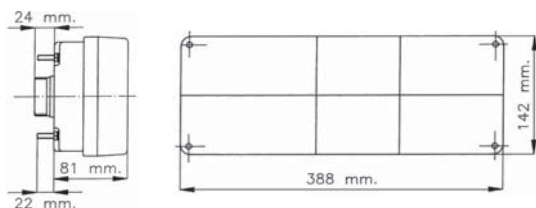

Fanale posteriore / <i>Rear lamp</i>	DX RH	1.44.052.00
	SX LH	1.44.053.00
Con luce targa / <i>With number plate light</i>	SX LH	1.44.055.01
Trasparente / <i>Lens</i>	DX RH	1.44.052.20
	SX LH	1.44.053.20

Funzioni / <i>Functions</i>	6
Servizi	Direzione / Posizione / Stop / Retronebbia / Retromarcia / Catadiottro
Services	Repeater / Parking / Stop / Reversing lamp / Rear fog lamp / Reflector
Fissaggio / <i>Fixing</i>	4 perni / 4 pivots
Lampade / <i>Bulbs</i>	5 x P21W - 2 x R5W