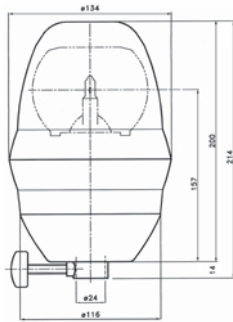

UNIVERSALE

Lampada rotante / *Revolving beacon* **2.47.056.00**

Calotta / *Cover* **2.47.050.23**

Base flessibile / *Flexible base*

Voltaggio / *Voltage* - **12 / 24 VOLT**