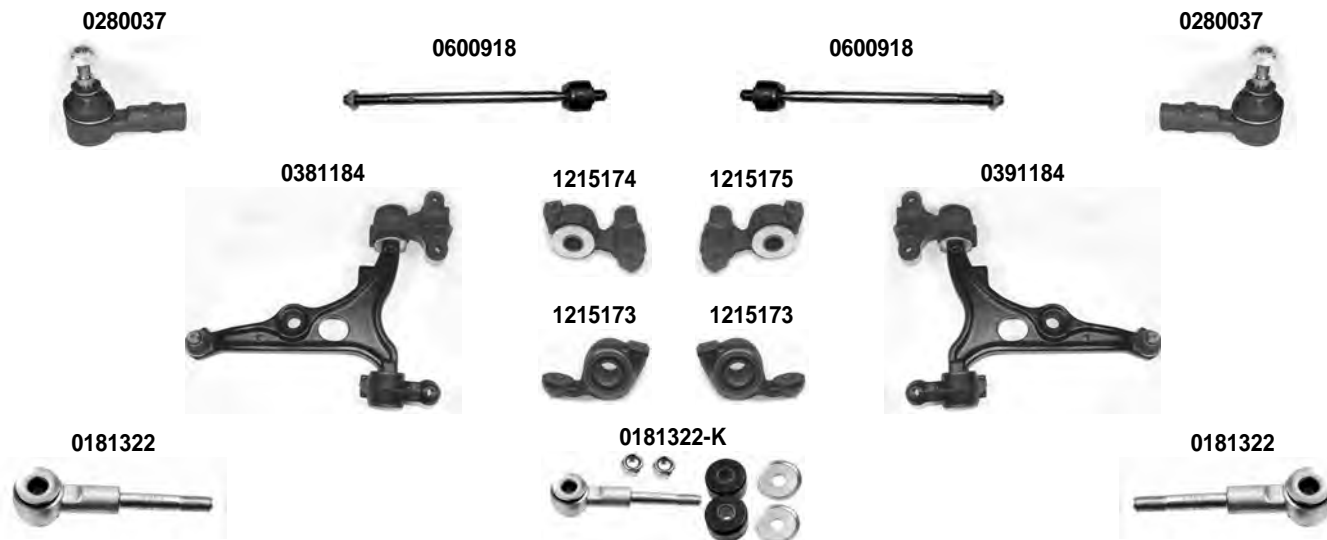

DESTRO
RIGHT

SINISTRO
LEFT

JUMPY
EVASION

1995 > 2006
1994 > 2002

Asse Anteriore

Front Axle

OCAP	O.E.			
0181322	508735	PUNTONE BARRA STABILIZZATRICE STABILIZER LINK		
0280037	405909	TESTA STERZO TIE ROD END		RHT M14x1,5
0381184	352164	BRACCIO OSCILLANTE - INFERIORE TRACK CONTROL ARM - LOWER		
0391184	352094	BRACCIO OSCILLANTE - INFERIORE TRACK CONTROL ARM - LOWER		
0600918	3812A4	SNODO ASSIALE AXIAL JOINT		RHT M14x1,5
1215173	-	SILENTBLOCK CENTRALE CENTRAL BUSHING		
1215174	-	SILENTBLOCK ESTREMO OUTER BUSHING		
1215175	-	SILENTBLOCK ESTREMO OUTER BUSHING		
0181322-K	1308664080 *	KIT PUNTONE BARRA STABILIZZATRICE STABILIZER LINK KIT