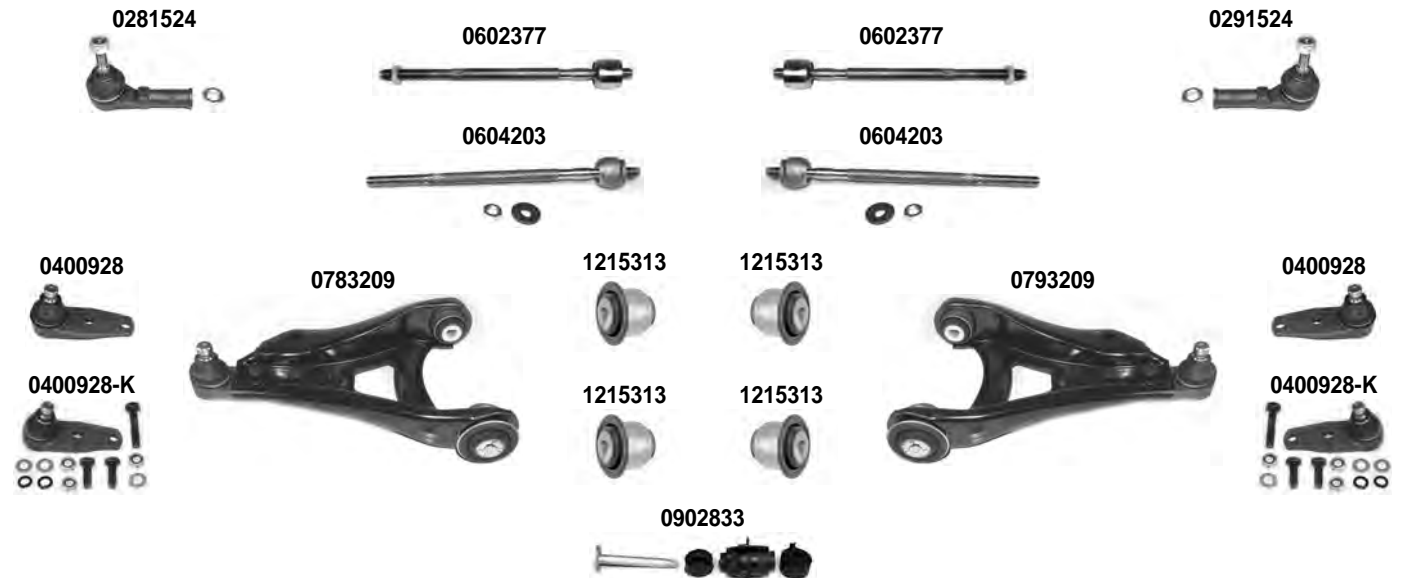

DESTRO
RIGHT

 SINISTRO
LEFT

PLATINA

2001 >

Asse Anteriore

Front Axle

i 1) SERVOSTERZO - POWER STEERING	2) STERZO MANUALE - MANUAL STEERING
--	-------------------------------------

OCAP	O.E.		i	
0281524	48520-00QAP	TESTA STERZO TIE ROD END		RHT M14x1,5
0291524	48520-00QAN	TESTA STERZO TIE ROD END		RHT M14x1,5
0400928	54500-00QAH *	SNODO SOSPENSIONE BALL JOINT		
0602377	48521-00QAG	SNODO ASSIALE AXIAL JOINT	1)	
0604203	48521-00QAA	SNODO ASSIALE AXIAL JOINT	2)	
0783209	54500-00QAH	BRACCIO OSCILLANTE TRACK CONTROL ARM		
0793209	54501-00QAH	BRACCIO OSCILLANTE TRACK CONTROL ARM		
0902833	54616-00QAA	KIT BARRA STABILIZZATRICE KIT FOR STABILIZER BAR		
1215313	54560-00QAB	SILENTBLOCK BUSHING		
0400928-K	54500-00QAH **	SNODO SOSPENSIONE BALL JOINT		