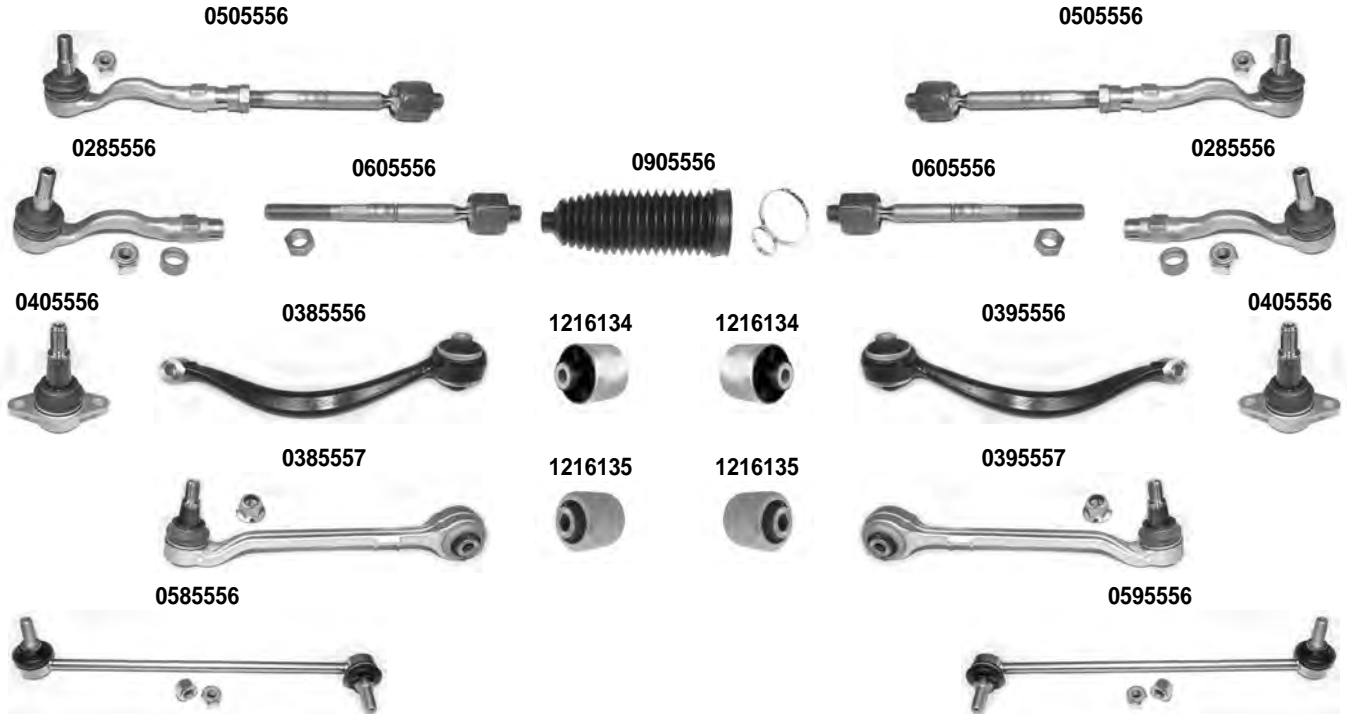

DESTRO
RIGHT

 SINISTRO
LEFT

 X3 xDrive 20 i > 35 d
X4 xDrive 20 i > 35 d

 F 25
F 26

 09/2010 >
04/2014 >

Asse Anteriore

Front Axle

OCAP	O.E.		
0285556	32106792674	TESTA STERZO TIE ROD END	RHT M16x1,5
0385556	31106787674	BRACCIO OSCILLANTE - INFERIORE TRACK CONTROL ARM - LOWER	
0385557	31126787670	BRACCIO OSCILLANTE - INFERIORE - POSTERIORE TRACK CONTROL ARM - LOWER - REAR	
0395556	31106787673	BRACCIO OSCILLANTE - INFERIORE TRACK CONTROL ARM - LOWER	
0395557	31126787669	BRACCIO OSCILLANTE - INFERIORE - POSTERIORE TRACK CONTROL ARM - LOWER - REAR	
0405556	31106787665	SNODO SOSPENSIONE - INFERIORE BALL JOINT - LOWER	
0505556	32106787472	BARRA STERZO TIE ROD	
0585556	31306787164	STABILIZZATORE STABILIZER LINK	
0595556	31306787163	STABILIZZATORE STABILIZER LINK	
0605556	32106787472 *	SNODO ASSIALE STERZO AXIAL JOINT	RHT M16x1,5
0905556	32106795845	KIT CUFFIA STERZO STEERING GAITER KIT	
1216134	31106786951	SILENTBLOCK BUSHING	
1216135	31106786959	SILENTBLOCK BUSHING	