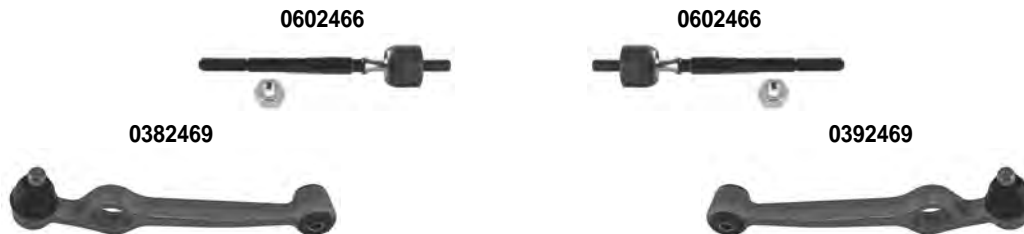

DESTRO
RIGHT

SINISTRO
LEFT

CUORE IV
MOVE

L501
L6 - L9

1995 > 1996
1996 >

Asse Anteriore

Front Axle

Asse Posteriore

Rear Axle