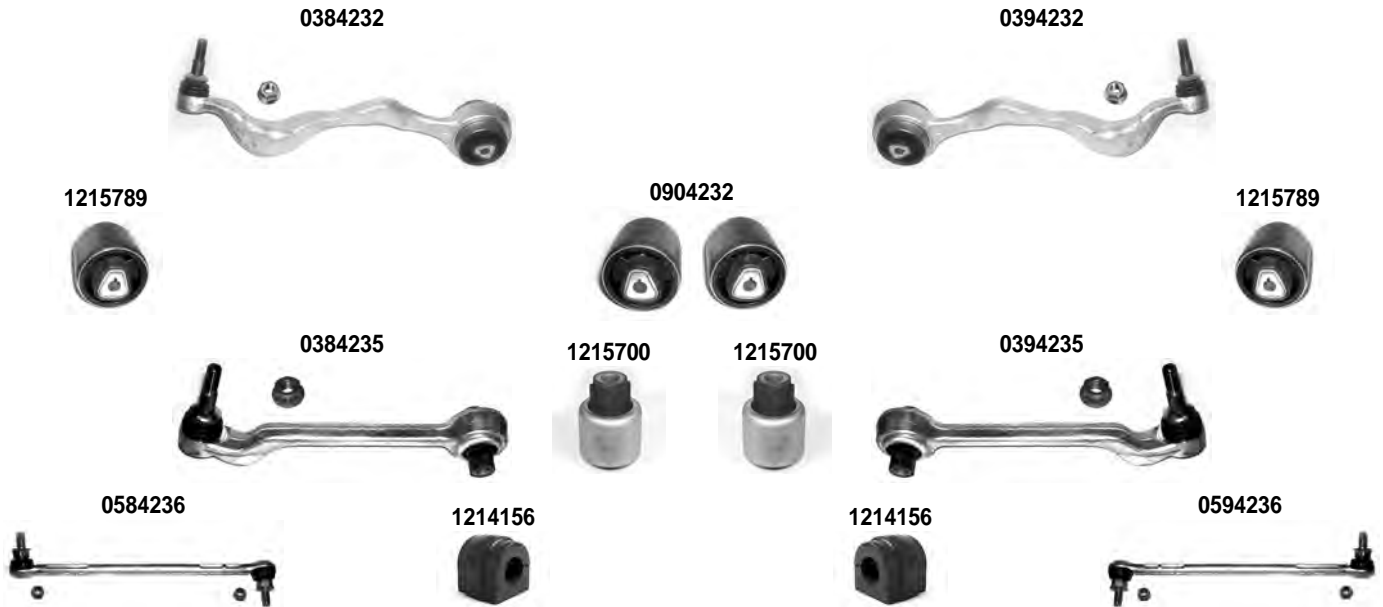

DESTRO
RIGHT

SINISTRO
LEFT

116 i > 120 i 118 i > 123 d 118 i > 123 d	E 87 E 82 E 88	2003 > 2007 > 2008 >

Asse Anteriore

Front Axle

i 3) N. 2 SILENTBLOCK - N. 2 BUSHING

OCAP	O.E.		i	
0384232	31126769798	BRACCIO OSCILLANTE - ALLUMINIO TRACK CONTROL ARM - ALUMINIUM		
0384235	31126770850	BRACCIO OSCILLANTE - ALLUMINIO TRACK CONTROL ARM - ALUMINIUM		
0394232	31126769797	BRACCIO OSCILLANTE - ALLUMINIO TRACK CONTROL ARM - ALUMINIUM		
0394235	31126770849	BRACCIO OSCILLANTE - ALLUMINIO TRACK CONTROL ARM - ALUMINIUM		
0584236	31356765934	STABILIZZATORE - ALLUMINIO STABILIZER LINK - ALUMINIUM		
0594236	31356765933	STABILIZZATORE - ALLUMINIO STABILIZER LINK - ALUMINIUM		
0904232	31120393540	KIT KIT	3)	
1214156	31356765574	SILENTBLOCK BARRA STABILIZZATRICE STABILIZING BAR BUSHING		DIAM. 26.5 mm.
1215700	31126770850 *	SILENTBLOCK BUSHING		
1215789	31126763719	SILENTBLOCK BUSHING