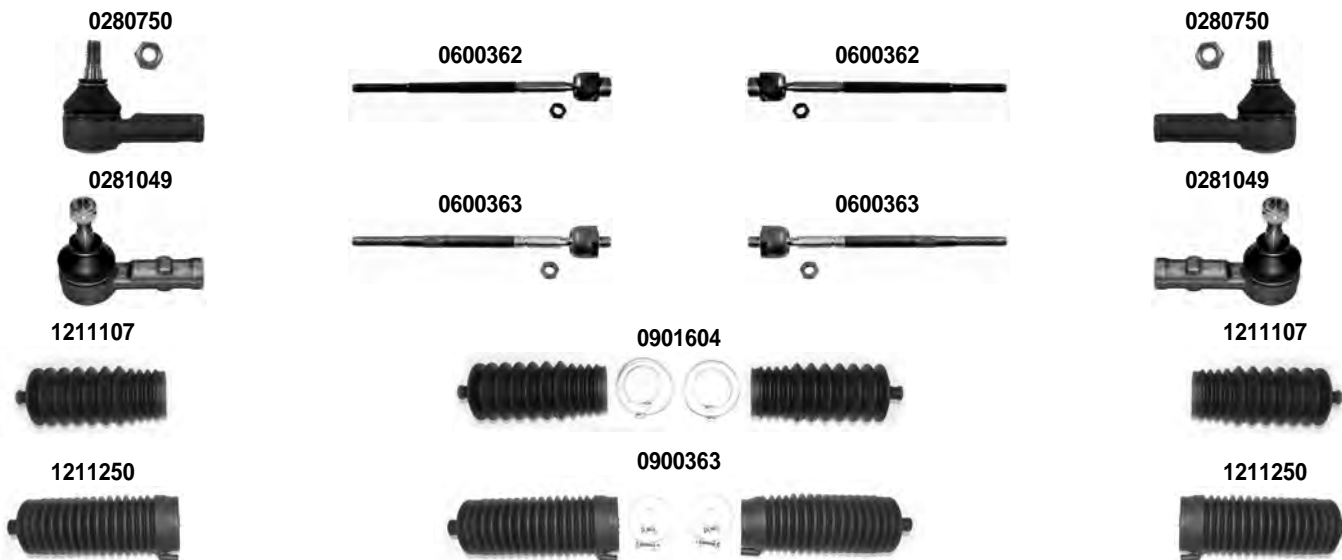

DESTRO
RIGHT

SINISTRO
LEFT

CORSA - TIGRA

1997 > 2000

Asse Anteriore

Front Axle

i 1) STERZO MANUALE - MANUAL STEERING
3) ESCLUSO - EXCEPT : MOD. 1.000

2) SERVOSTERZO - POWER STEERING

OCAP	O.E.		i	
0280750	324050	TESTA STERZO TIE ROD END	1)	RHT M12x1,5
0281049	324066	TESTA STERZO TIE ROD END	2) 3)	RHT M12x1,5
0600362	322155	SNODO ASSIALE AXIAL JOINT	1)	RHT M12x1,5
0600363	322158	SNODO ASSIALE AXIAL JOINT	2) 3)	RHT M12x1,5
0900363	1609087	KIT CUFFIE STERZO STEERING GAITER KIT	2)	
0901604	902827	KIT CUFFIE STERZO STEERING GAITER KIT	1)	
1211107	902827 *	CUFFIA STERZO STEERING GAITER	1)	
1211250	900285	CUFFIA STERZO STEERING GAITER	2)