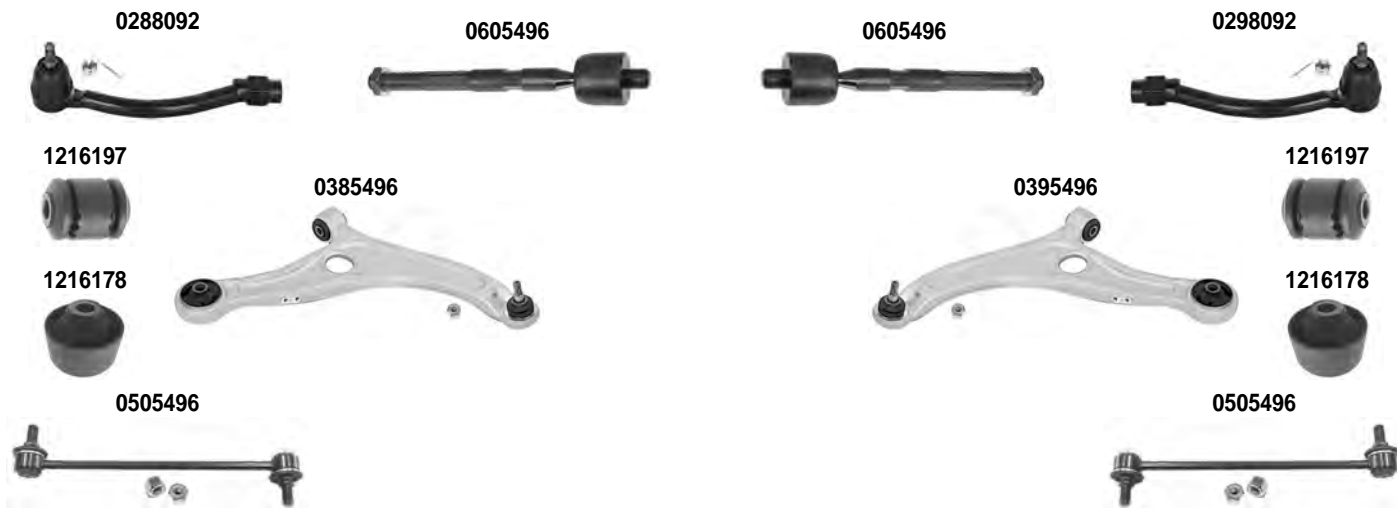

DESTRO
RIGHT

SINISTRO
LEFT

i40 i40 CW	VF VF	03/2012 > 07/2011 >
---------------	----------	------------------------

Asse Anteriore

Front Axle

Asse Posteriore

Rear Axle

OCAP	O.E.			
0288092	56820-2S050	TESTA STERZO TIE ROD END		RHT M16x1,5
0298092	56820-2S000	TESTA STERZO TIE ROD END		RHT M16x1,5
0385496	54501-3Z000	BRACCIO OSCILLANTE - INFERIORE TRACK CONTROL ARM - LOWER		
0395496	54500-3Z000	BRACCIO OSCILLANTE - INFERIORE TRACK CONTROL ARM - LOWER		
0505160	55250-3Z000	STABILIZZATORE STABILIZER LINK		
0505496	54830-3Z000	STABILIZZATORE STABILIZER LINK		
0585496	55540-3Z000	STABILIZZATORE STABILIZER LINK		
0605496	57724-3Z000	SNODO ASSIALE AXIAL JOINT		RHT M16x1,5
1216178	54584-1J000	SILENTBLOCK ESTREMO OUTER BUSHING		
1216197	54551-3X000	SILENTBLOCK - CENTRALE CENTRAL BUSHING		