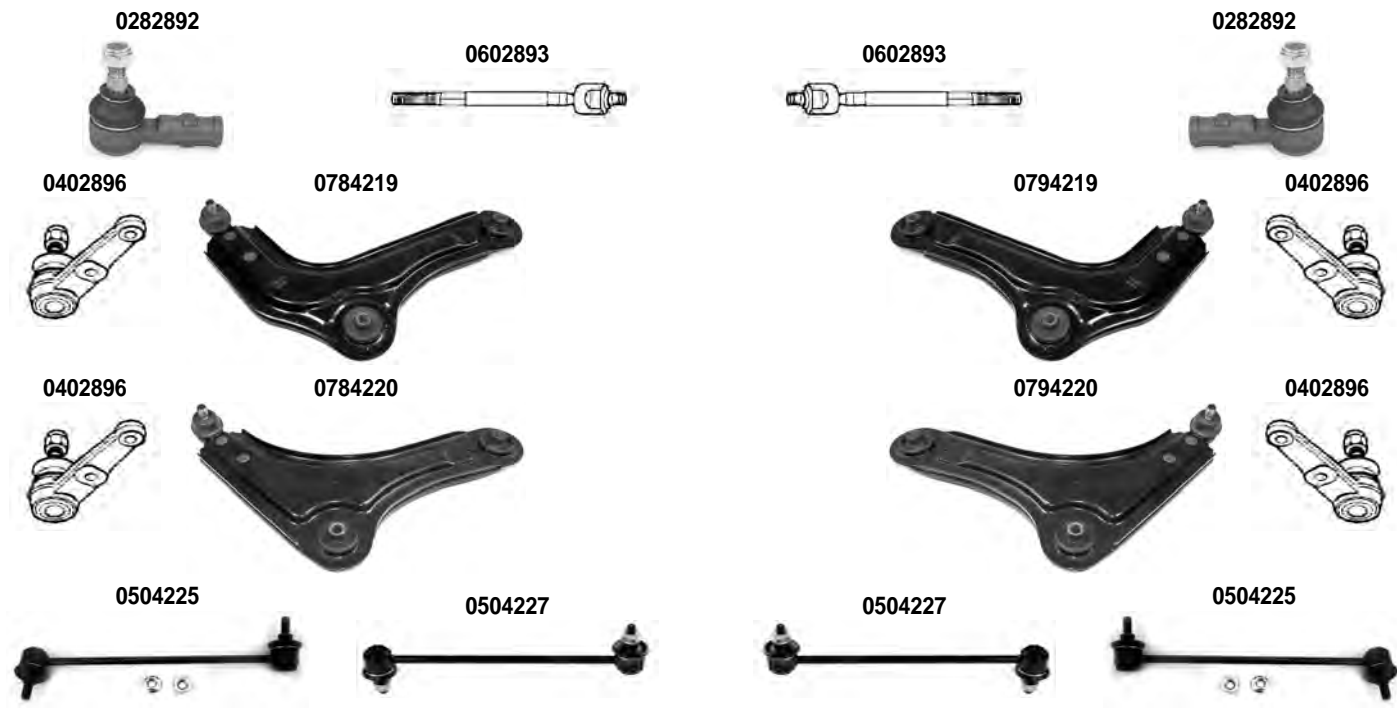

DESTRO
RIGHT

SINISTRO
LEFT

NUBIRA	J100 J150	1997 > 1999 1999 > 2002

Asse Anteriore

Front Axle

Asse Posteriore

Rear Axle