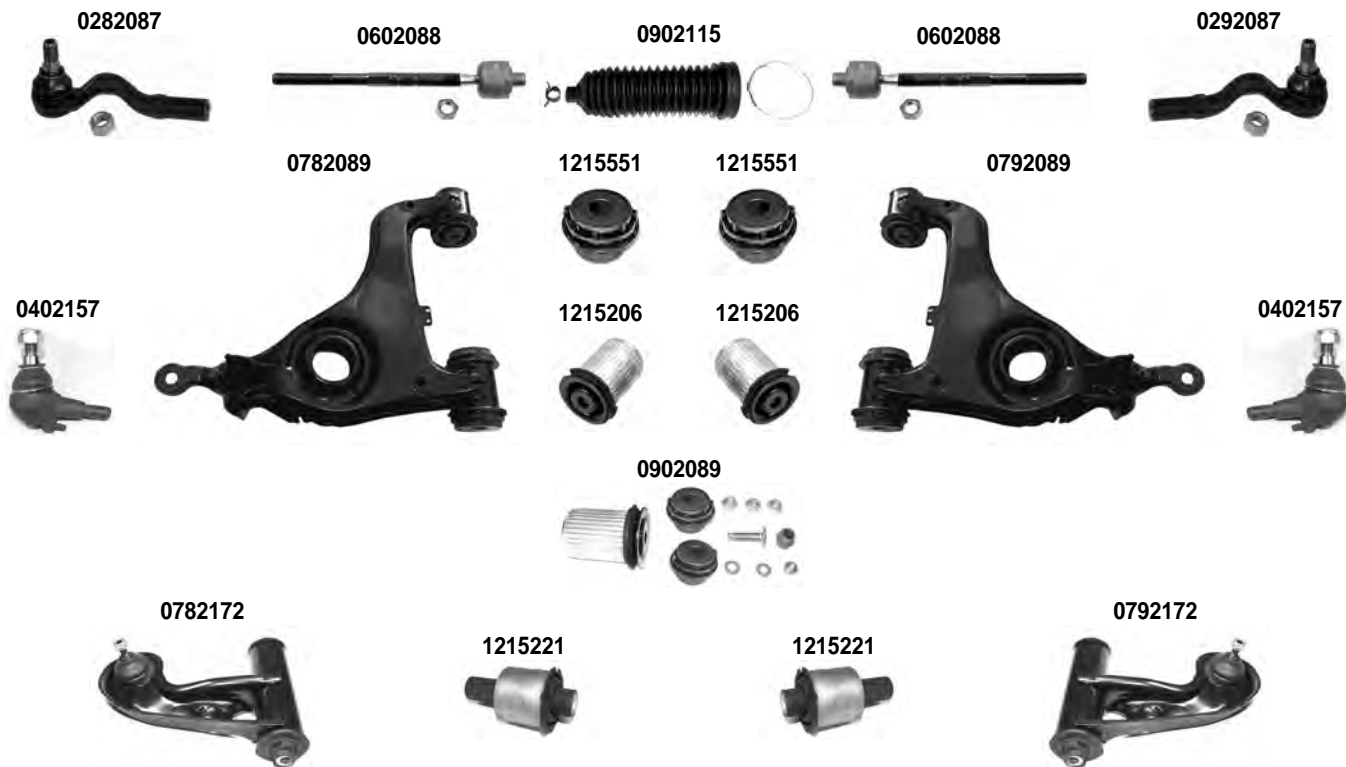

DESTRO
RIGHT

SINISTRO
LEFT

E CLASS (E 200 > E 430)

210

1995 >

Asse Anteriore

Front Axle

OCAP	O.E.			
0282087	2103380615	TESTA STERZO TIE ROD END		RHT M14x1,5
0292087	2103380515	TESTA STERZO TIE ROD END		RHT M14x1,5
0402157	2103300035	SNODO SOSPENSIONE SUSPENSION JOINT		
0602088	2103380415	SNODO ASSIALE AXIAL JOINT		RHT M14x1,5
0782089	2103306207	BRACCIO OSCILLANTE - INFERIORE TRACK CONTROL ARM - LOWER		
0782172	2103308807	BRACCIO SOSPENSIONE SUPERIORE CONTROL ARM UPPER		
0792089	2103306107	BRACCIO OSCILLANTE - INFERIORE TRACK CONTROL ARM - LOWER		
0792172	2103308707	BRACCIO SOSPENSIONE SUPERIORE CONTROL ARM UPPER		
0902089	2103300475	KIT BRACCIO OSCILLANTE CONTROL ARM KIT		
0902115	2104602300	KIT CUFFIA STERZO STEERING GAITER KIT		
1215206	2103336814	SILENTBLOCK BUSHING		
1215221	2103308807 *	SILENTBLOCK BUSHING		
1215551	2103335514	SILENTBLOCK BUSHING