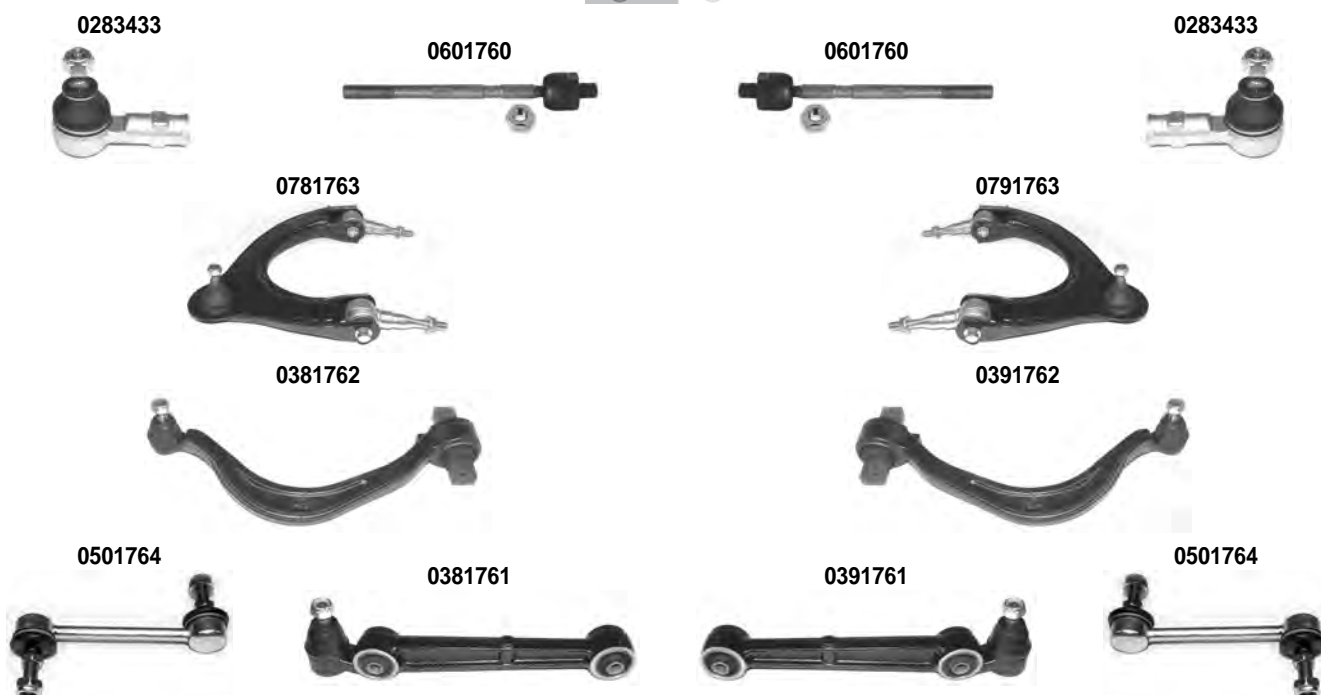

DESTRO
RIGHT

 SINISTRO
LEFT

GALANT V
ECLIPSE I
ECLIPSE II

 E5A-E7A-E8A
D2A
D3A

 11/1992 > 08/1996
04/1991 > 12/1995
1996 >

Asse Anteriore

Front Axle

Asse Posteriore