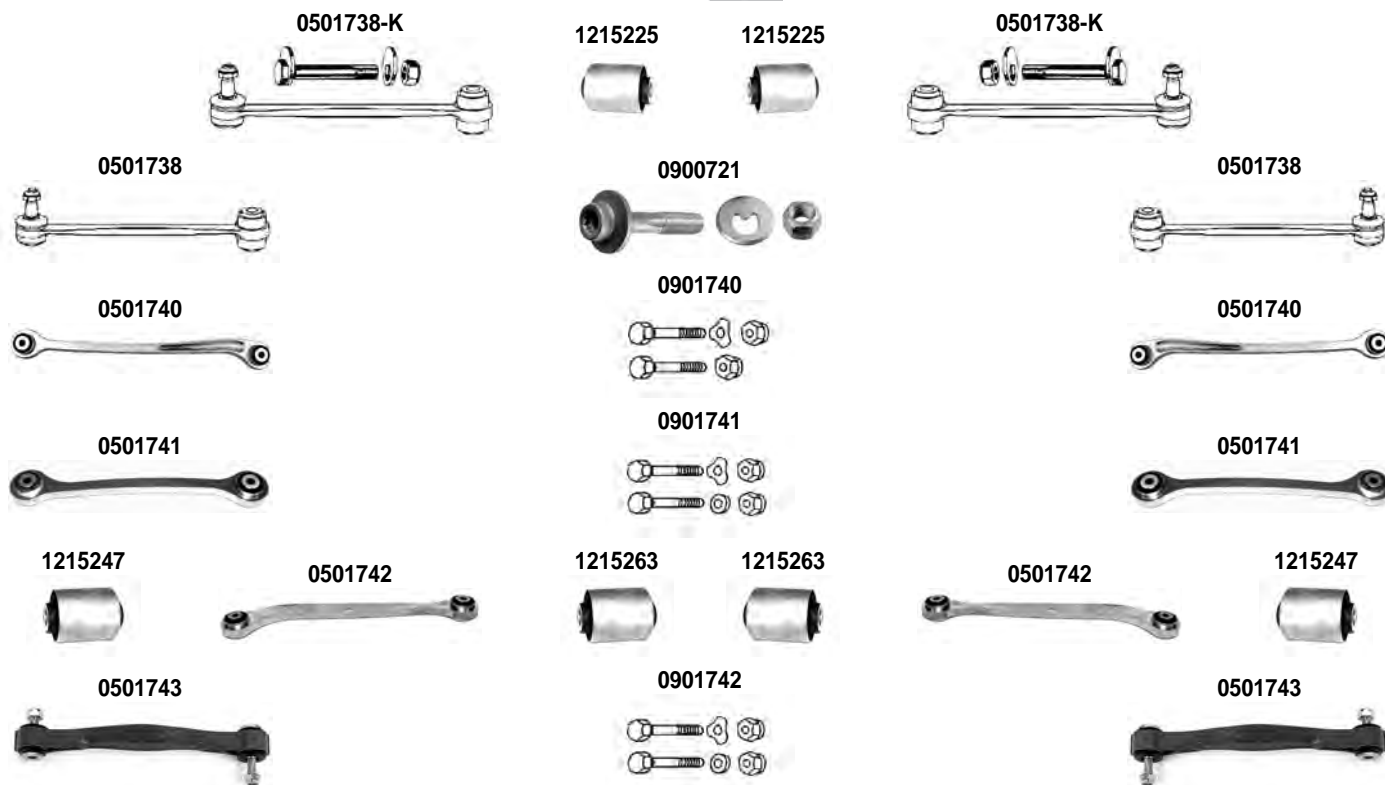

DESTRO
RIGHT

SINISTRO
LEFT

S CLASS (300 SE > 600 SEC)

140

1991 > 1998

Asse Posteriore

Rear Axle

OCAP	O.E.			
0501738	1403502453	BRACCIO SOSPENSIONE COMPLETO CROSS ROD COMPLETE		
0501740	1403503406	BRACCIO SOSPENSIONE - ALLUMINIO STRUT ARM - ALUMINIUM		
0501741	1403503606	BRACCIO SOSPENSIONE - ALLUMINIO TRACK ROD - ALUMINIUM		
0501742	1403503506	BRACCIO SOSPENSIONE - ALLUMINIO TORQUE ROD - ALUMINIUM		
0501743	1403203589	STABILIZZATORE STABILIZER LINK		
0900721	1403501170	KIT BRACCIO SOSPENSIONE SUSPENSION ARM KIT		
0901740	1403505406	KIT BRACCIO SOSPENSIONE KIT STRUT ARM		
0901741	1403506006	KIT BRACCIO SOSPENSIONE KIT TRACK ROD		
0901742	1403506006	KIT BRACCIO SOSPENSIONE KIT TORQUE ROD		
1215225	1403528465	SILENTBLOCK BUSHING		
1215247	1403503506 *	SILENTBLOCK BUSHING		12 mm.
1215263	1403503506 **	SILENTBLOCK BUSHING		13 mm.
0501738-K	1403502453 *	BRACCIO SOSPENSIONE COMPLETO CON KIT CROSS ROD COMPLETE WITH KIT		

S CLASS (300 SE > 600 SEC)