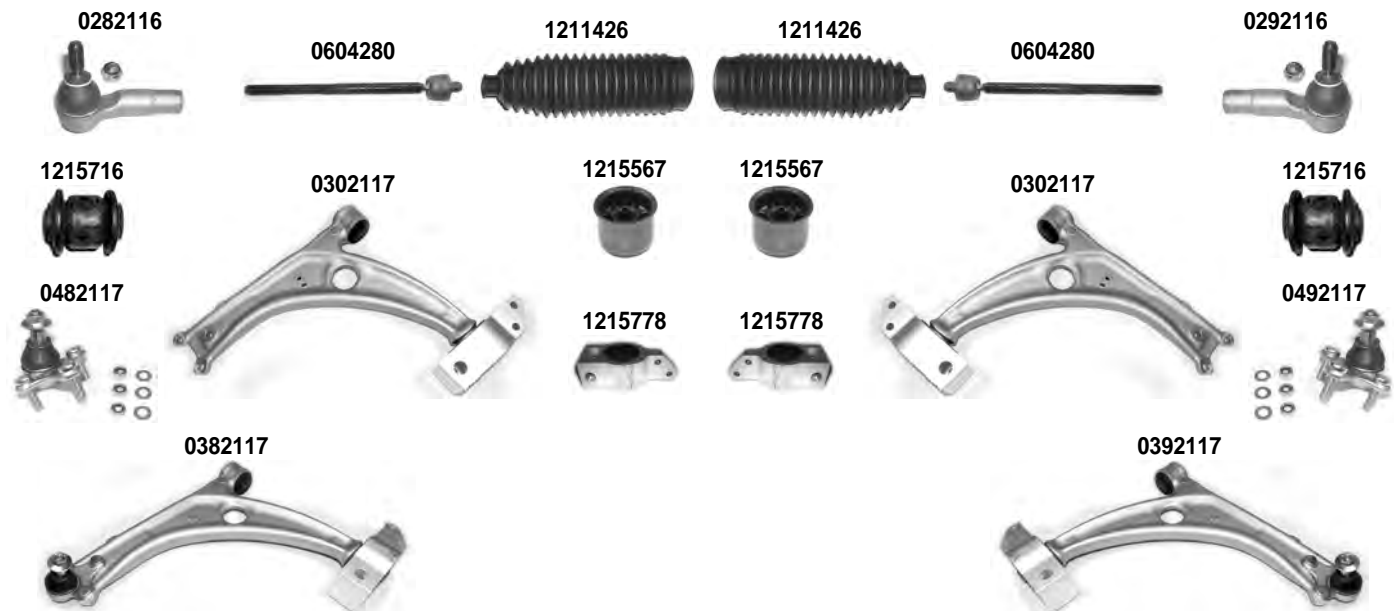

DESTRO
RIGHT

SINISTRO
LEFT

CC	358	11/2011 >

Asse Anteriore

Front Axle

OCAP	O.E.			
0282116	1K0423812G	TESTA STERZO TIE ROD END		RHT M16x1,5
0292116	1K0423811G	TESTA STERZO TIE ROD END		RHT M16x1,5
0302117	3C0407151A	BRACCIO OSCILLANTE - INFERIORE - ALLUMINIO TRACK CONTROL ARM - LOWER - ALUMINIUM		
0382117	-	BRACCIO OSCILLANTE - INFERIORE - ALLUMINIO - CON SNODO TRACK CONTROL ARM - LOWER - ALUMINIUM - WITH BALL JOINT		
0392117	-	BRACCIO OSCILLANTE - INFERIORE - ALLUMINIO - CON SNODO TRACK CONTROL ARM - LOWER - ALUMINIUM - WITH BALL JOINT		
0482117	3C0407366B	SNODO SOSPENSIONE - INFERIORE BALL JOINT - LOWER		
0492117	3C0407365B	SNODO SOSPENSIONE - INFERIORE BALL JOINT - LOWER		
0604280	1K0423810A	SNODO ASSIALE AXIAL JOINT		RHT M16x1,5
1211426	1K0423831A	CUFFIA STERZO STEERING GAITER		
1215567	1K0407183E	SILENTBLOCK BUSHING		
1215716	1K0407182	SILENTBLOCK CENTRALE CENTRAL BUSHING		
1215778	3C0199231A	SILENTBLOCK ESTREMO - ALLUMINIO OUTER BUSHING - ALUMINIUM