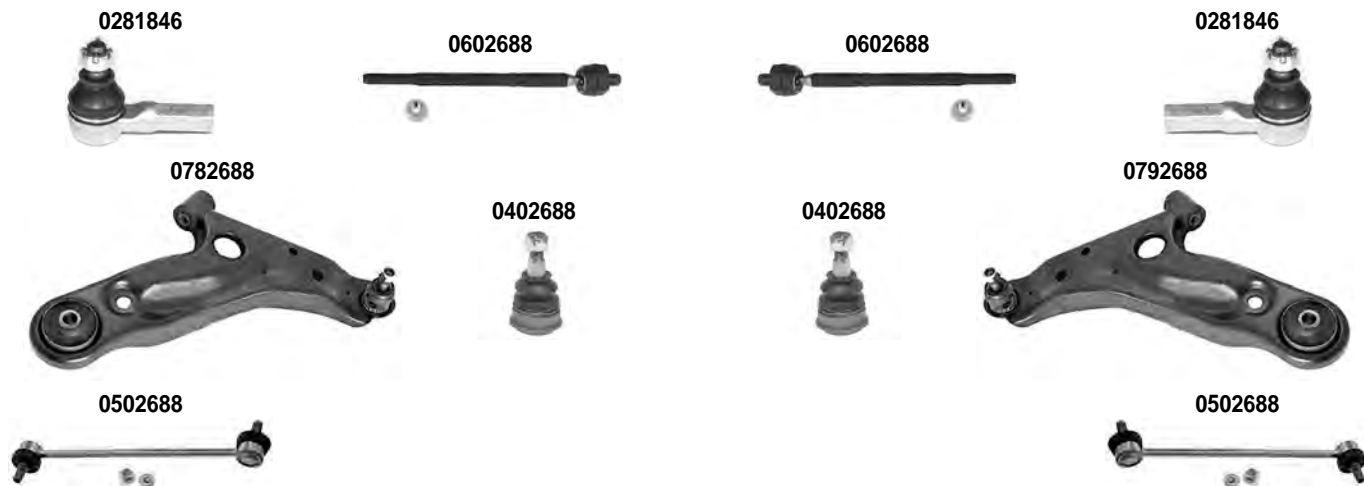

DESTRO
RIGHT

SINISTRO
LEFT

ALTO V

GF

01/2009 >

Asse Anteriore

Front Axle

OCAP	O.E.			
0281846	48810-63J00	TESTA STERZO TIE ROD END		RHT M12x1,25
0402688	45201-M68K00 *	SNODO SOSPENSIONE - INFERIORE BALL JOINT - LOWER		
0502688	42420-M68K00	STABILIZZATORE STABILIZER LINK		
0602688	48830-M68K00	SNODO ASSIALE AXIAL JOINT		RHT M12x1,25
0782688	45201-M68K00	BRACCIO OSCILLANTE - INFERIORE TRACK CONTROL ARM - LOWER		
0792688	45202-M68K00	BRACCIO OSCILLANTE - INFERIORE TRACK CONTROL ARM - LOWER