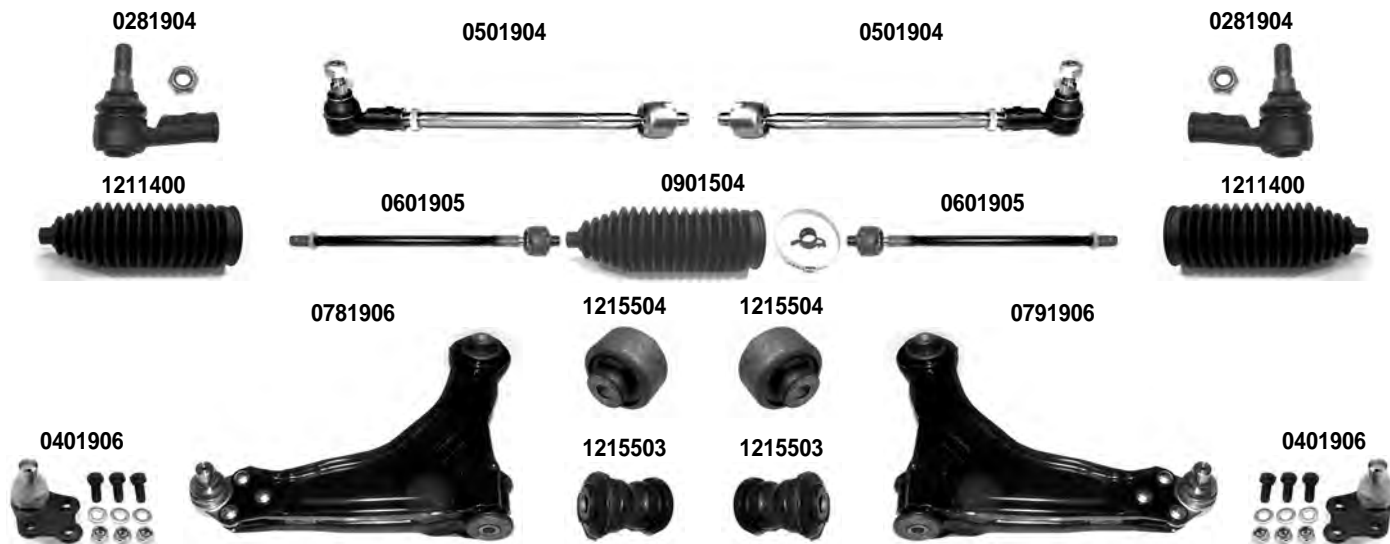

VITO	638	1996 > 2003

Asse Anteriore

Front Axle

OCAP	O.E.			
0281904	6384600048	TESTA STERZO TIE ROD END		RHT M16x1,5
0401906	6383330027	SNODO SOSPENSIONE SUSPENSION JOIN		
0501904	6384600205	BARRA STERZO TIE ROD		
0601905	6384600255	SNODO ASSIALE AXIAL JOINT		RHT M16x1,5
0781906	6383300110	BRACCIO OSCILLANTE TRACK CONTROL ARM		
0791906	6383300010	BRACCIO OSCILLANTE TRACK CONTROL ARM		
0901504	9014605500	KIT CUFFIA STERZO STEERING GAITER KIT		
1211400	9014605500 *	CUFFIA STERZO STEERING GAITER		
1215503	6383300110 *	SILENTBLOCK CENTRALE CENTRAL SILENTBLOCK		
1215504	6383330814	SILENTBLOCK ESTREMO SILENTBLOCK END