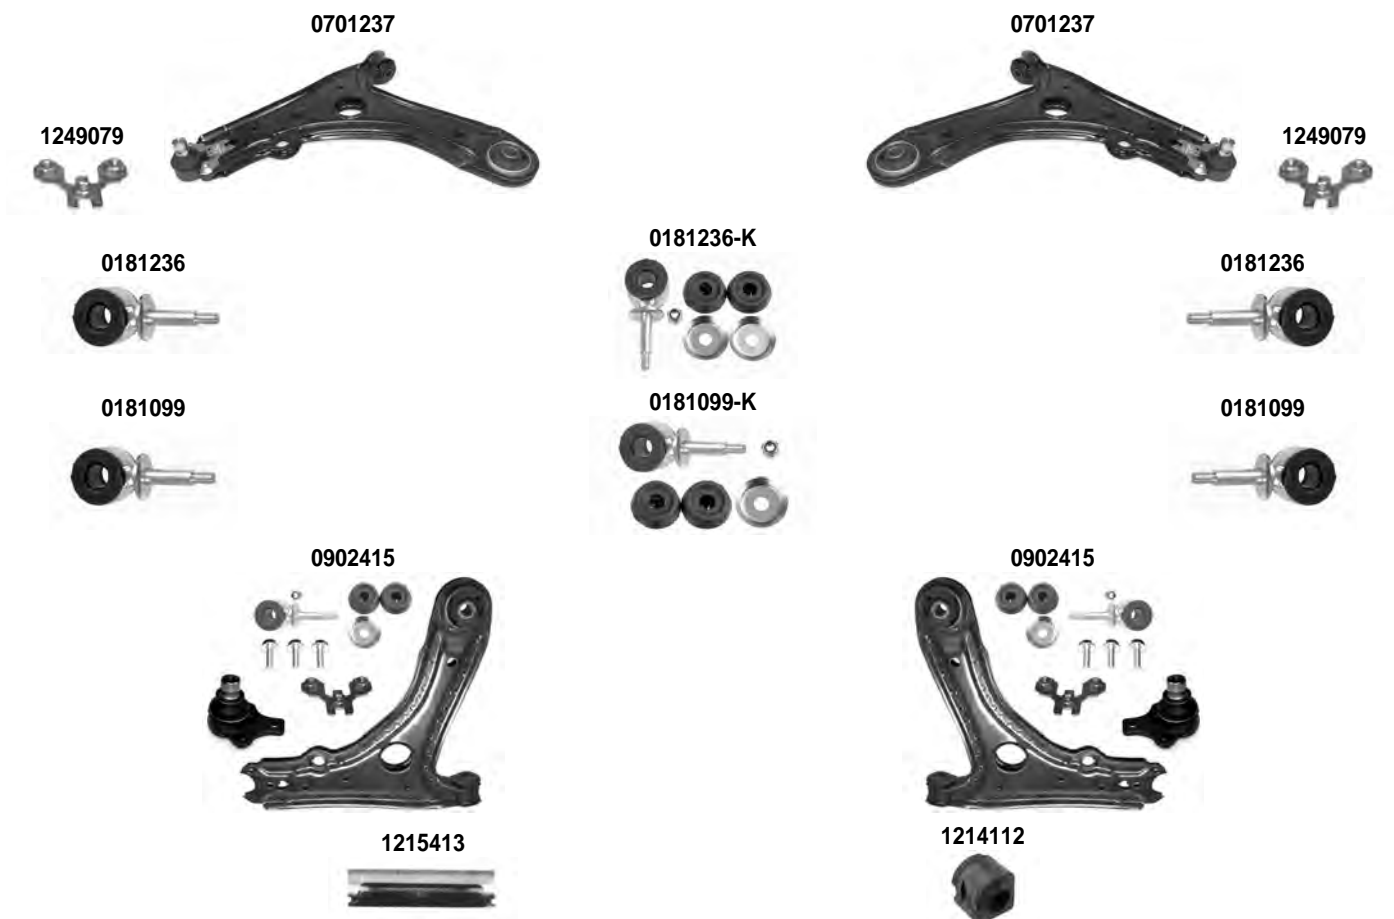

DESTRO
RIGHT

SINISTRO
LEFT

IBIZA
CORDOBA
TOLEDO (EXC. 2.0-16V)

||
|

1993 > 08/1999
> 06/1999
> 03/1999

Asse Anteriore

Front Axle

i 7) > CH. 1L-ZD-320000 **8**) CH. 1L-ZD-320001 >