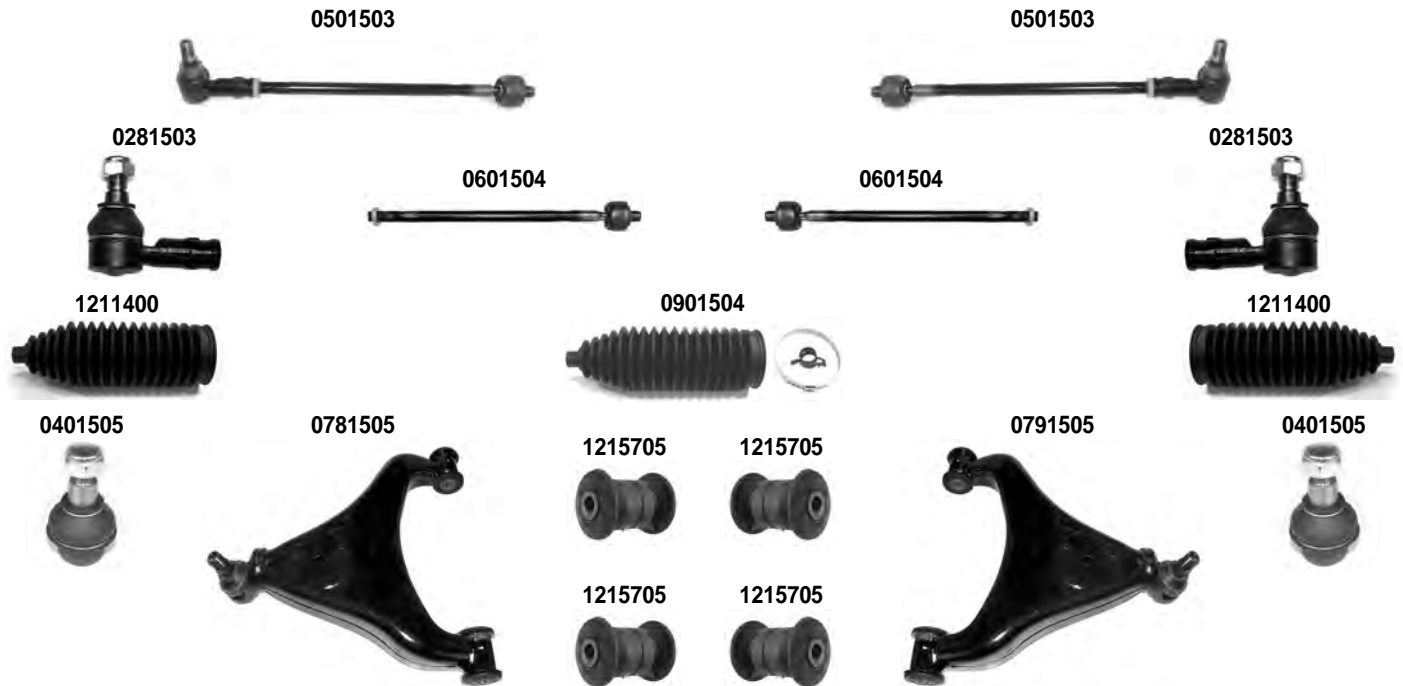

DESTRO
RIGHT

SINISTRO
LEFT

LT 28 - 35 - 46

LT

1996 >

Asse Anteriore

Front Axle

i 1) SOLO PER - ONLY FOR : CARICO ASSIALE 1350 - 1600 KG - LOAD PER AXLE 1350 - 1600 KG - ECCEPPO - EXCEPT LT 46

OCAP	O.E.		
0281503	2D0422811	TESTA STERZO TIE ROD END	RHT M16x1,5
0401505	2D0407361A	SNODO SOSPENSIONE SUSPENSION JOINT	
0501503	2D0422803	BARRA STERZO TIE ROD	
0601504	2D0422803 *	SNODO ASSIALE AXIAL JOINT	RHT M16x1,5
0781505	2D0407022B	BRACCIO OSCILLANTE TRACK CONTROL ARM	1)
0791505	2D0407021B	BRACCIO OSCILLANTE TRACK CONTROL ARM	1)
0901504	2D0498831	KIT CUFFIA STERZO STEERING GAITER KIT	
1211400	2D0422831	CUFFIA STERZO STEERING GAITER	
1215705	2D0407140	SILENTBLOCK BUSHING