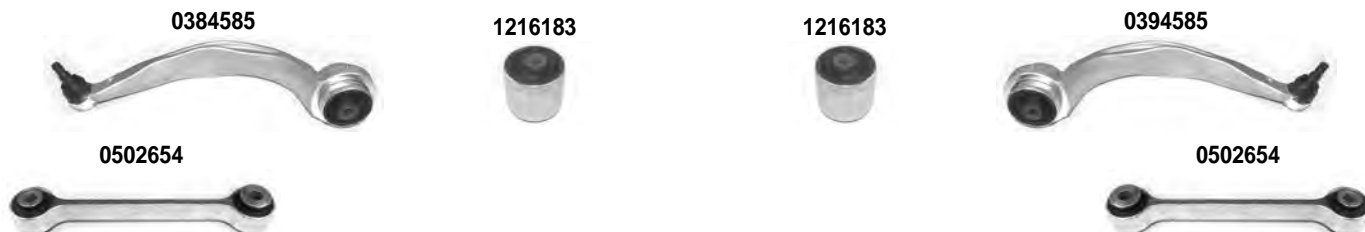

DESTRO
RIGHT

SINISTRO
LEFT

MACAN	95B	02/2014 >

Asse Anteriore

Front Axle

Asse Posteriore

Rear Axle