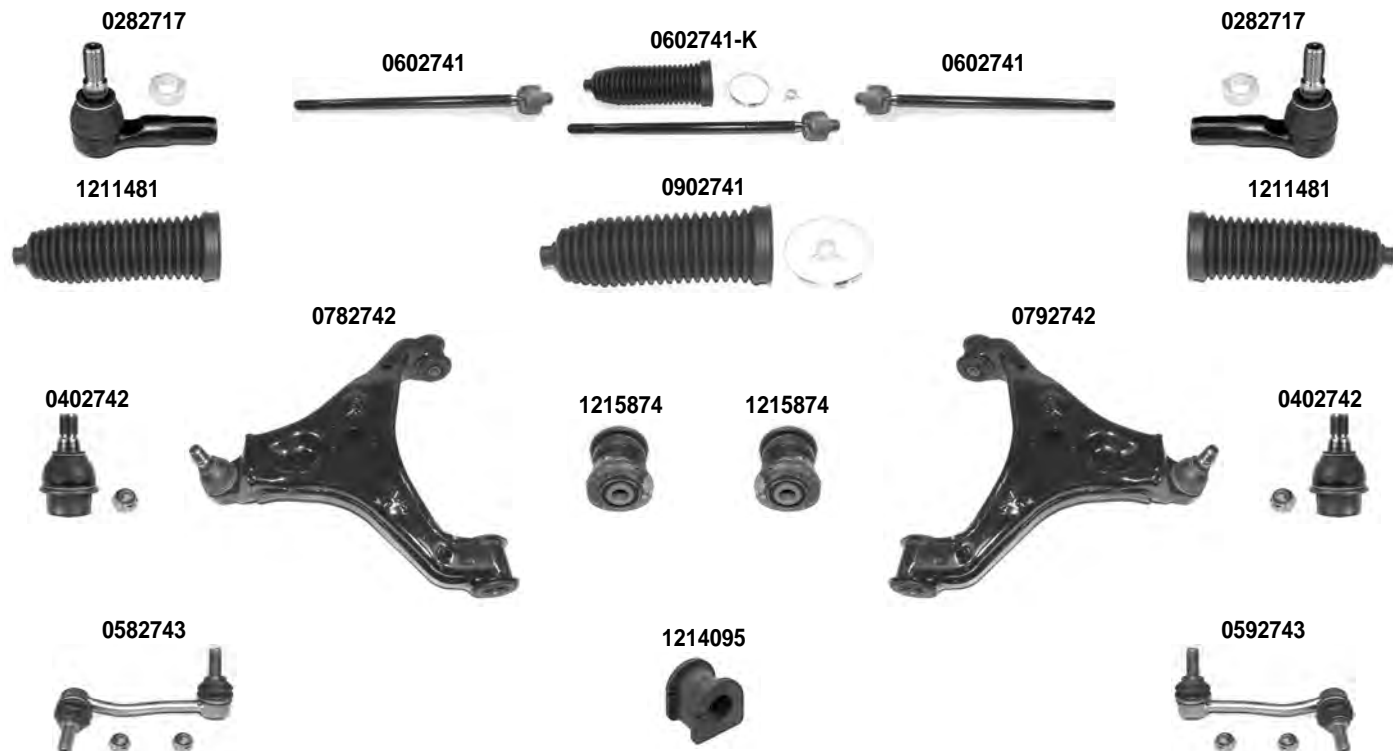

DESTRO
RIGHT

SINISTRO
LEFT

SPRINTER

906

06/2006 >

Asse Anteriore

Front Axle

OCAP	O.E.		
0282717	9064600048	TESTA STERZO TIE ROD END	RHT M16x1,5
0402742	9063304107 *	SNODO SOSPENSIONE BRACCIO OSCILLANTE - INFERIORE CONTROL ARM BALL JOINT - LOWER	
0582743	9063201889	STABILIZZATORE STABILIZER LINK	
0592743	9063201789	STABILIZZATORE STABILIZER LINK	
0602741	9064600055 *	SNODO ASSIALE AXIAL JOINT	RHT M16x1,5
0782742	9063304107	BRACCIO OSCILLANTE - INFERIORE TRACK CONTROL ARM - LOWER	
0792742	9063304007	BRACCIO OSCILLANTE - INFERIORE TRACK CONTROL ARM - LOWER	
0902741	9064600096	KIT CUFFIA STERZO STEERING BOX KIT	
1211481	9064600096 *	CUFFIA STERZO STEERING BOX	
1214095	6383230285	SILENTBLOCK BARRA STABILIZZATRICE STABILIZING BAR BUSHING	DIAM. 24 mm.
1215874	9063330014	SILENTBLOCK BRACCIO OSCILLANTE TRACK CONTROL ARM BUSHING	
0602741-K	9064600055	KIT SNODO ASSIALE AXIAL JOINT KIT	RHT M16x1,5