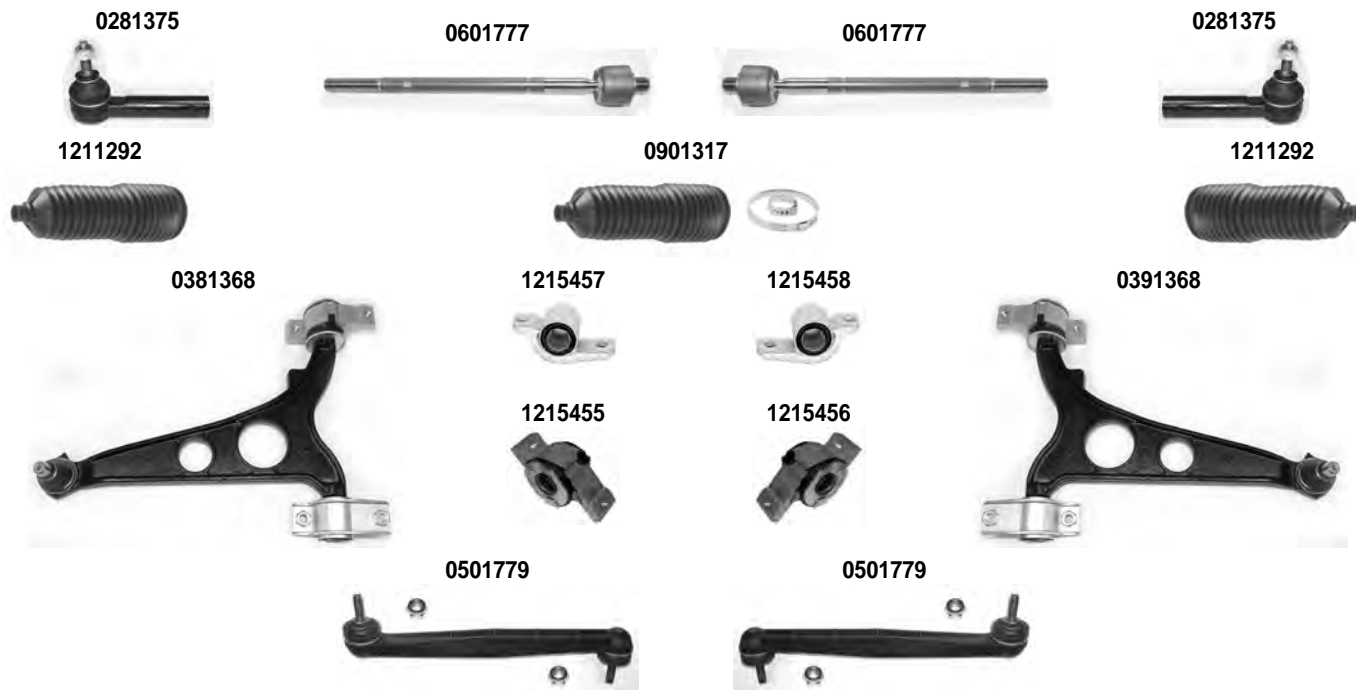

DESTRO
RIGHT

SINISTRO
LEFT

LYBRA	839	1999 > 2005

Asse Anteriore

Front Axle

Asse Posteriore

Rear Axle