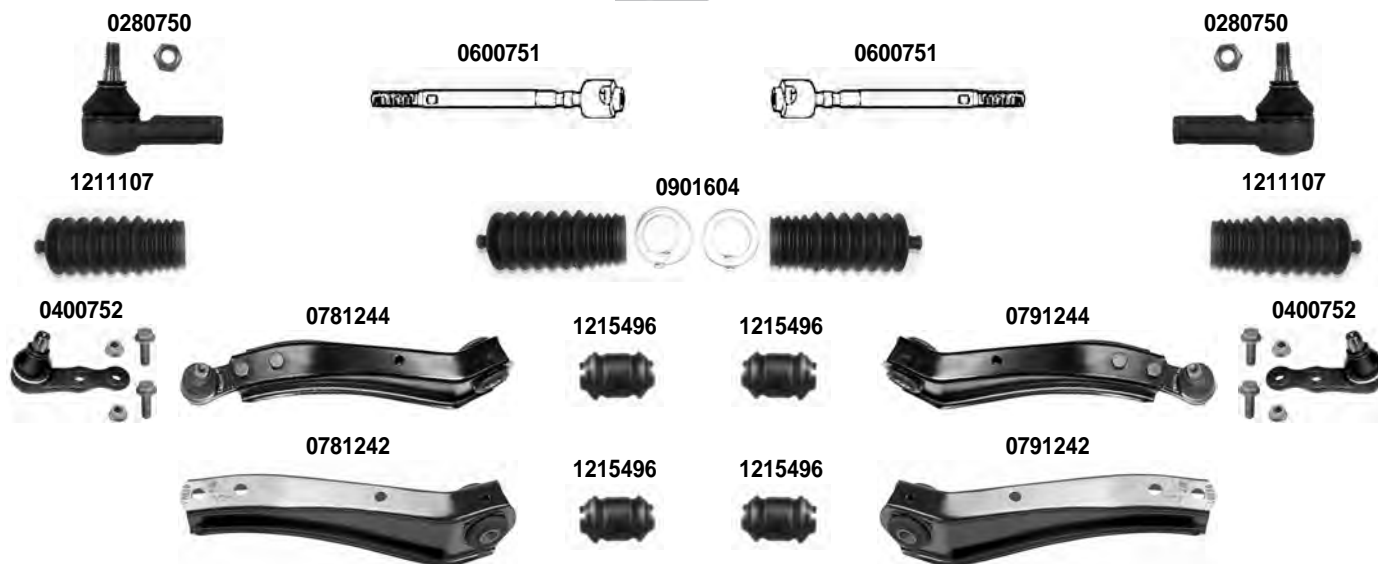

DESTRO
RIGHT

SINISTRO
LEFT

NOVA	A	1982 > 1993

Asse Anteriore

Front Axle

i 1) CON SNODO - WITH BALL JOINT	2) SENZA SNODO - WITHOUT BALL JOINT

OCAP	O.E.		i	
0280750	324050	TESTA STERZO TIE ROD END		RHT M12x1,5
0400752	1603128	SNODO SOSPENSIONE SUSPENSION JOINT		
0600751	322149	SNODO ASSIALE AXIAL JOINT		RHT M12x1,5
0781242	352044	BRACCIO OSCILLANTE TRACK CONTROL ARM	2)	
0781244	352044 **	BRACCIO OSCILLANTE TRACK CONTROL ARM	1)	
0791242	352043	BRACCIO OSCILLANTE TRACK CONTROL ARM	2)	
0791244	352043 **	BRACCIO OSCILLANTE TRACK CONTROL ARM	1)	
0901604	902827	KIT CUFFIE STERZO STEERING GAITER KIT		
1211107	902827 *	CUFFIA STERZO STEERING GAITER		
1215496	352327	SILENTBLOCK BUSHING