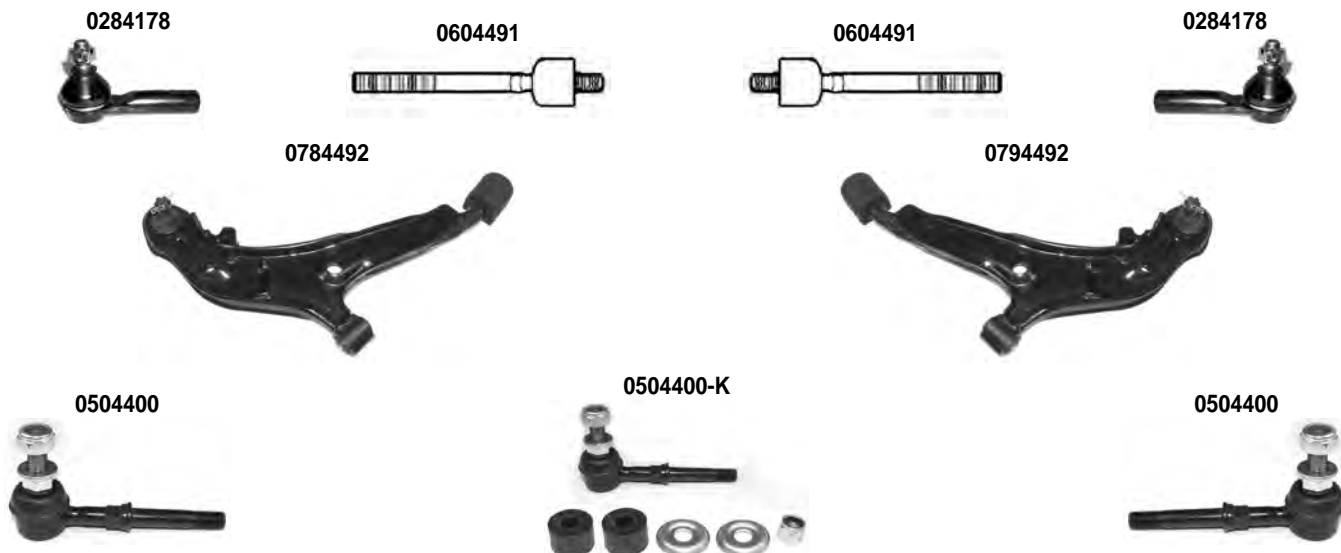

DESTRO
RIGHT

SINISTRO
LEFT

MAXIMA QX

A32

10/1994 > 08/2000

Asse Anteriore

Front Axle

i 1) SOLO PER - ONLY FOR : MOD. 2.0 D - 2.0 GTI

OCAP	O.E.		i	
0284178	48520-0M085	TESTA STERZO TIE ROD END	1)	RHT M14X1,5
0504400	54618-0E000	STABILIZZATORE STABILIZER LINK		
0604491	48521-40U25	SNODO ASSIALE AXIAL JOINT		
0784492	54500-41U00	BRACCIO OSCILLANTE - INFERIORE TRACK CONTROL ARM - LOWER		
0794492	54501-41U00	BRACCIO OSCILLANTE - INFERIORE TRACK CONTROL ARM - LOWER		
0504400-K	54618-0E000 *	KIT STABILIZZATORE STABILIZER LINK KIT