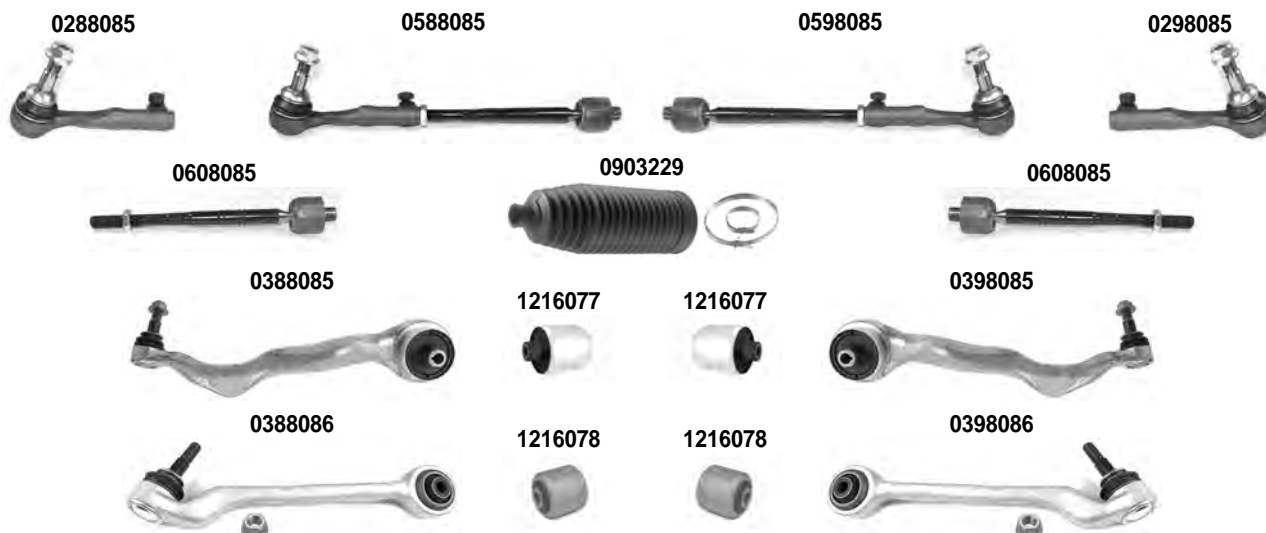

DESTRO
RIGHT

SINISTRO
LEFT

1	F 20	12/2010 >
1	F 21	12/2011 >
2 COUPE'	F 22	10/2013 >
2 CABRIOLET	F 23	11/2014 >

Asse Anteriore

Front Axle

OCAP	O.E.		
0288085	32106799967	TESTA STERZO TIE ROD END	RHT M14x1,5
0298085	32106799966	TESTA STERZO TIE ROD END	RHT M14x1,5
0388085	31126855742	BRACCIO OSCILLANTE - INFERIORE - ALLUMINIO TRACK CONTROL ARM - LOWER - ALUMINIUM	
0388086	31126852992	BRACCIO OSCILLANTE - INFERIORE - ALLUMINIO TRACK CONTROL ARM - LOWER - ALUMINIUM	
0398085	31126855741	BRACCIO OSCILLANTE - INFERIORE - ALLUMINIO TRACK CONTROL ARM - LOWER - ALUMINIUM	
0398086	31126852991	BRACCIO OSCILLANTE - INFERIORE - ALLUMINIO TRACK CONTROL ARM - LOWER - ALUMINIUM	
0588085	32106799965	BARRA STERZO TIE ROD	
0598085	32106799960	BARRA STERZO TIE ROD	
0608085	32106799965 *	SNODO ASSIALE AXIAL JOINT	RHT M14x1,5
0903229	32106799622	KIT CUFFIE STERZO - ECCEZZO ZF STEERING GAITER KIT - EXCEPT ZF	
1216077	31126855743	SILENTBLOCK BUSHING	
1216078	31126852992 *	SILENTBLOCK BUSHING