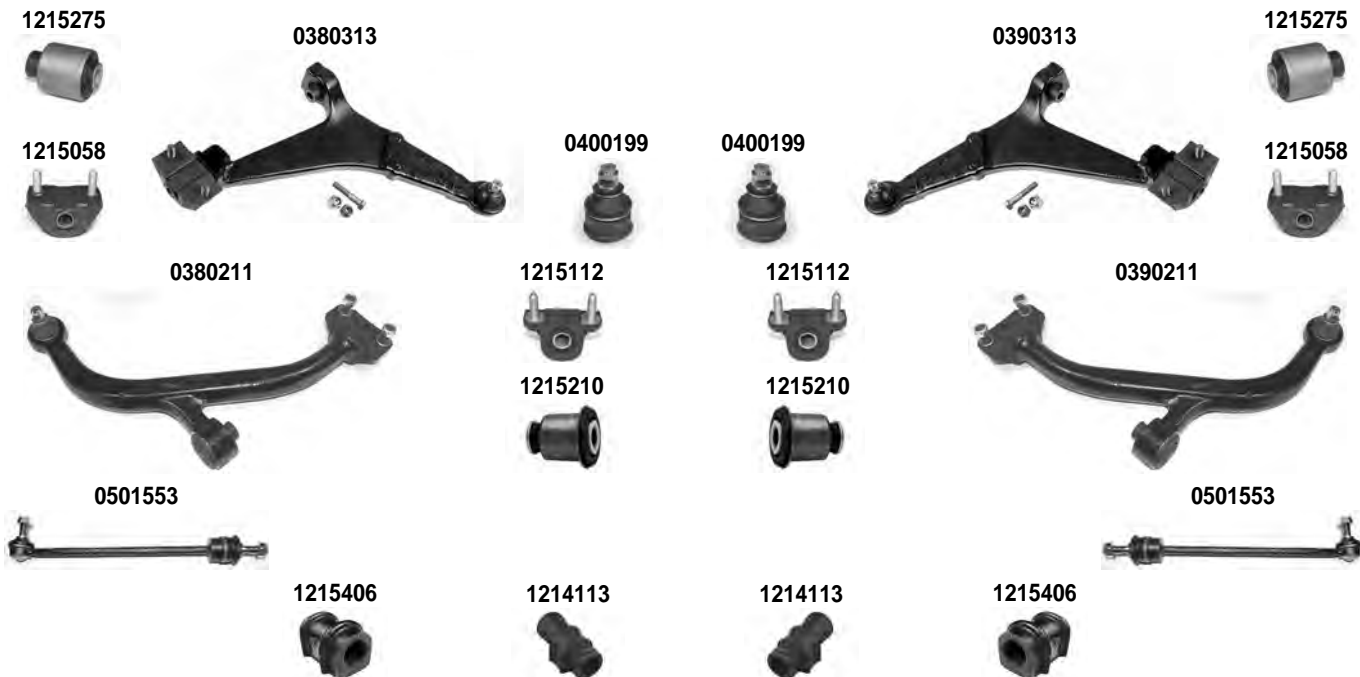

DESTRO
RIGHT

SINISTRO
LEFT

SAXO

1996 >

Asse Anteriore

Front Axle

i 8) MOD. MOTORE - ENGINE TU5JP

OCAP	O.E.		i	
0380211	352093	BRACCIO OSCILLANTE - ACCIAIO TRACK CONTROL ARM - STEEL	8)	
0380313	352079	BRACCIO OSCILLANTE TRACK CONTROL ARM		
0390211	352092	BRACCIO OSCILLANTE - ACCIAIO TRACK CONTROL ARM - STEEL	8)	
0390313	352078	BRACCIO OSCILLANTE TRACK CONTROL ARM		
0400199	364036	SNODO SOSPENSIONE BALL JOINT		DIAM. 16 mm.
0501553	508740	STABILIZZATORE STABILIZER LINK	8)	
1214113	509459	SILENTBLOCK BARRA STABILIZZATRICE STABILIZING BAR BUSHING		DIAM. 19 mm.
1215058	352351	SILENTBLOCK ESTREMO OUTER BUSHING		DIAM. 16,8 mm.
1215112	352353	SILENTBLOCK ESTREMO OUTER BUSHING		DIAM. 16,6 mm.
1215210	352352	SILENTBLOCK CENTRALE CENTRAL BUSHING		
1215275	352350	SILENTBLOCK CENTRALE CENTRAL BUSHING		
1215406	509457	BOCCOLA BARRA STABILIZZATRICE STABILIZING BAR BUSHING		DIAM. 21 mm.