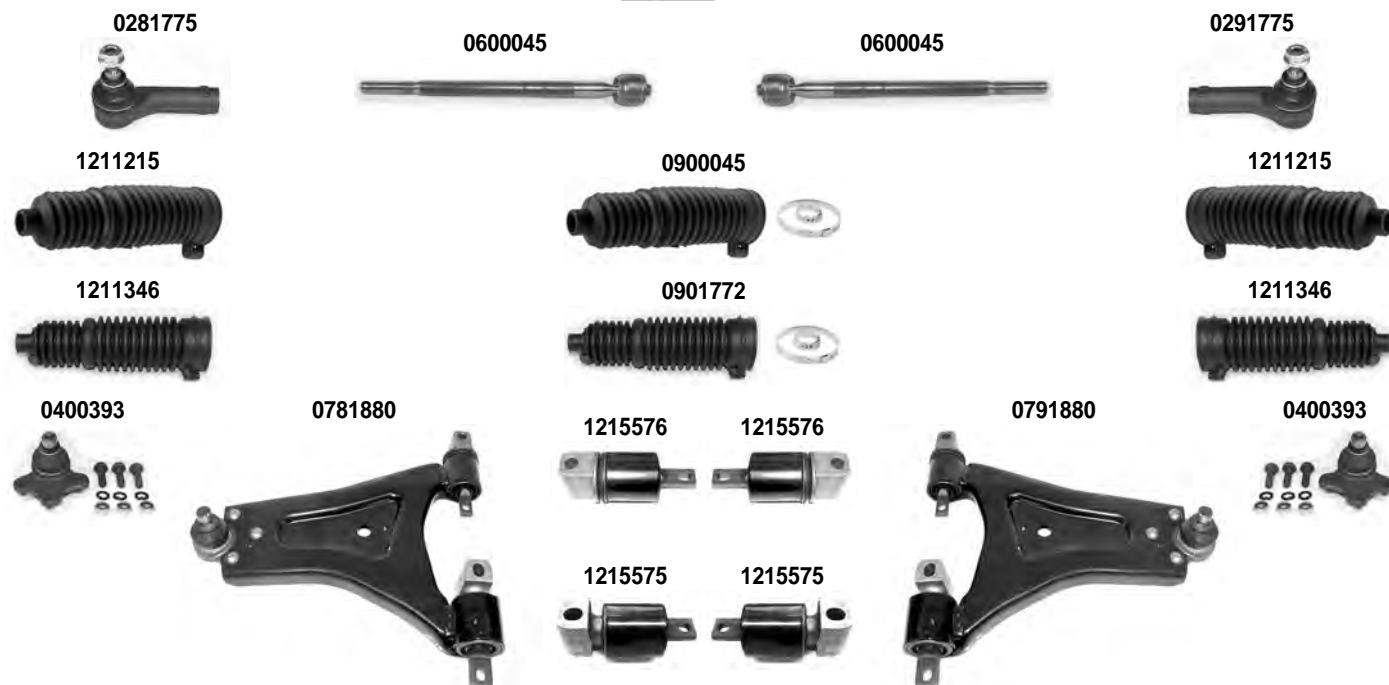

DESTRO
RIGHT

SINISTRO
LEFT

COUGAR

EC

1998 > 2001

Asse Anteriore

Front Axle

i 1) > 02/2001	2) 02/2001 >

OCAP	O.E.		i	
0281775	1097316	TESTA STERZO TIE ROD END		RHT M16x1,5
0291775	1097323	TESTA STERZO TIE ROD END		RHT M16x1,5
0400393	-	SNODO SOSPENSIONE BALL JOINT		
0600045	3702281	SNODO ASSIALE AXIAL JOINT		RHT M16x1,5
0781880	1130576	BRACCIO OSCILLANTE TRACK CONTROL ARM		
0791880	1130577	BRACCIO OSCILLANTE TRACK CONTROL ARM		
0900045	-	KIT CUFFIE STERZO STEERING GAITER KIT	1)	
0901772	-	KIT CUFFIE STERZO STEERING GAITER KIT	2)	
1211215	3904122	CUFFIA STERZO STEERING GAITER	1)	
1211346	4119193	CUFFIA STERZO STEERING GAITER	2)	
1215575	-	SILENTBLOCK BUSHING		
1215576	-	SILENTBLOCK BUSHING