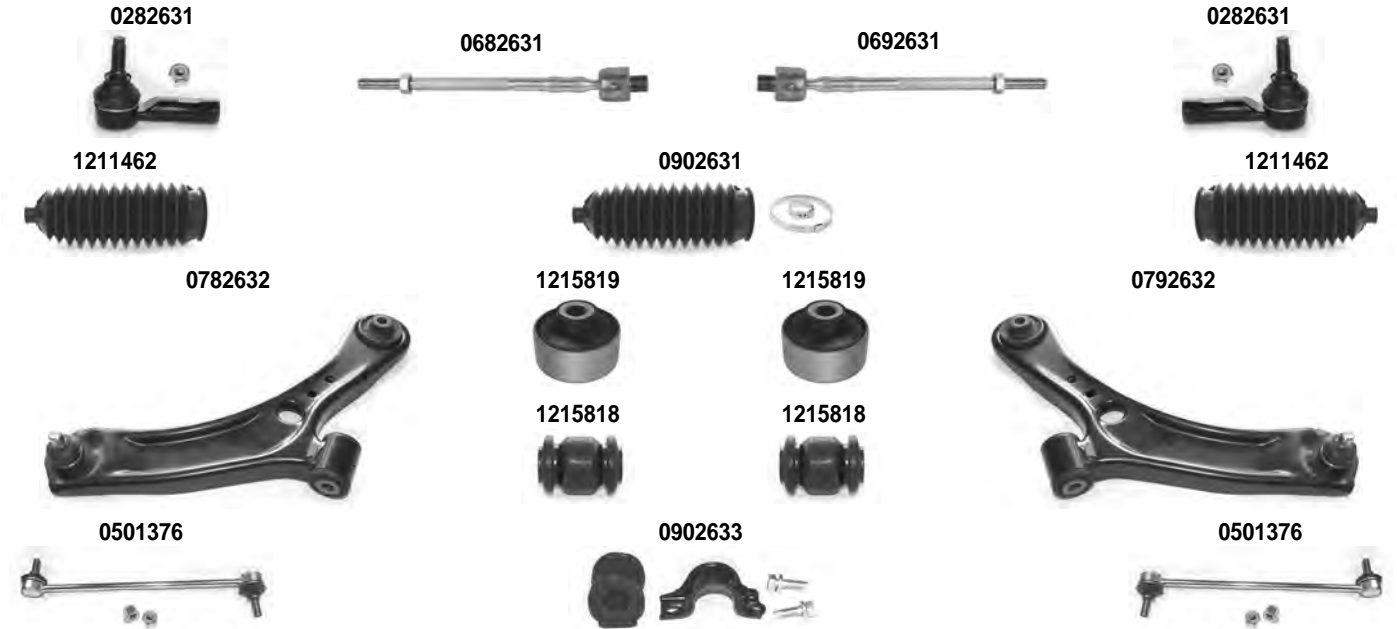

DESTRO
RIGHT

SINISTRO
LEFT

SEDICI

2006 >

Asse Anteriore

Front Axle

OCAP	O.E.			
0282631	71750067	TESTA STERZO TIE ROD END		RHT M14x1,5
0501376	71742688	STABILIZZATORE STABILIZER LINK		
0682631	4883079J00	SNODO ASSIALE AXIAL JOINT		RHT M14x1,5
0692631	4883079J10	SNODO ASSIALE AXIAL JOINT		RHT M14x1,5
0782632	71742731	BRACCIO OSCILLANTE TRACK CONTROL ARM		
0792632	71742732	BRACCIO OSCILLANTE TRACK CONTROL ARM		
0902631	-	KIT CUFFIE STERZO STEERING GAITER KIT		
0902633	71742689 *	KIT BARRA STABILIZZATRICE STABILIZING BAR KIT		
1211462	71742757	CUFFIA STERZO STEERING GAITER		
1215818	71742733	SILENTBLOCK CENTRALE CENTRAL BUSHING		
1215819	-	SILENTBLOCK ESTREMO OUTER BUSHING		