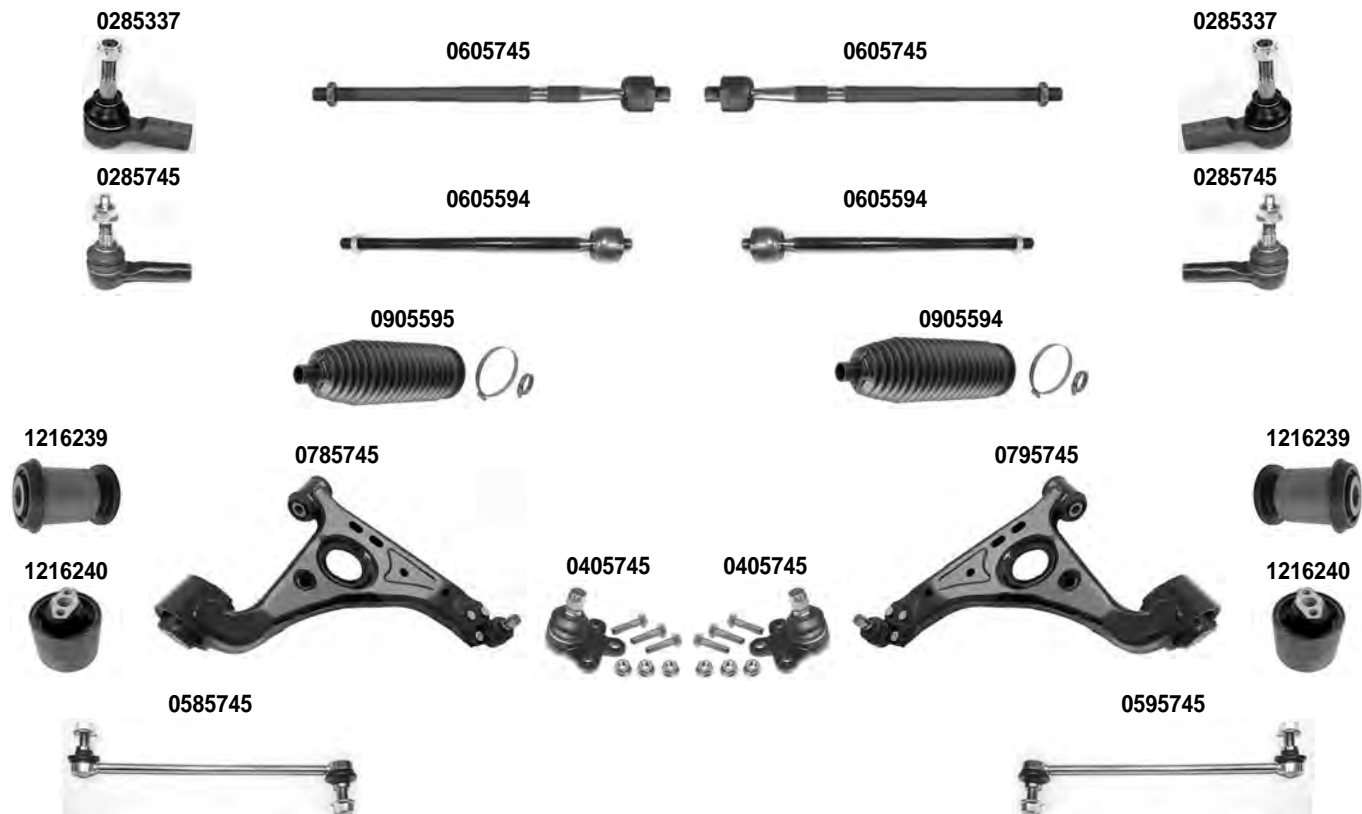

DESTRO
RIGHT

SINISTRO
LEFT

TRAX

12/2012 >

Asse Anteriore

Front Axle

i 1) MOD.: CON SERVOSTERZO IDRAULICO - WITH HYDRAULIC POWER STEERING	2) MOD.: CON SERVOSTERZO ELETTRICO - WITH ELECTRIC POWER STEERING

OCAP	O.E.		i	
0285337	96626667	TESTA STERZO TIE ROD END	1)	RHT M14x1,5
0285745	95915222	TESTA STERZO TIE ROD END	2)	RHT M14x1,5
0405745	95916024	SNODO SOSPENSIONE - INFERIORE BALL JOINT - LOWER		
0585745	95942520	STABILIZZATORE STABILIZER LINK		
0595745	95942519	STABILIZZATORE STABILIZER LINK		
0605594	95952929	SNODO ASSIALE AXIAL JOINT	2)	RHT M14x1,5
0605745	95932789	SNODO ASSIALE AXIAL JOINT	1)	RHT M14x1,5
0785745	352552	BRACCIO OSCILLANTE - INFERIORE TRACK CONTROL ARM - LOWER		
0795745	352551	BRACCIO OSCILLANTE - INFERIORE TRACK CONTROL ARM - LOWER		
0905594	95952928	KIT CUFFIA STERZO STEERING BOOT KIT	2)	
0905595	95218371	KIT CUFFIA STERZO STEERING BOOT KIT	1)	
1216239	352523 *	SILENTBLOCK CENTRALE CENTRAL BUSHING		
1216240	352551 *	SILENTBLOCK ESTREMO OUTER BUSHING