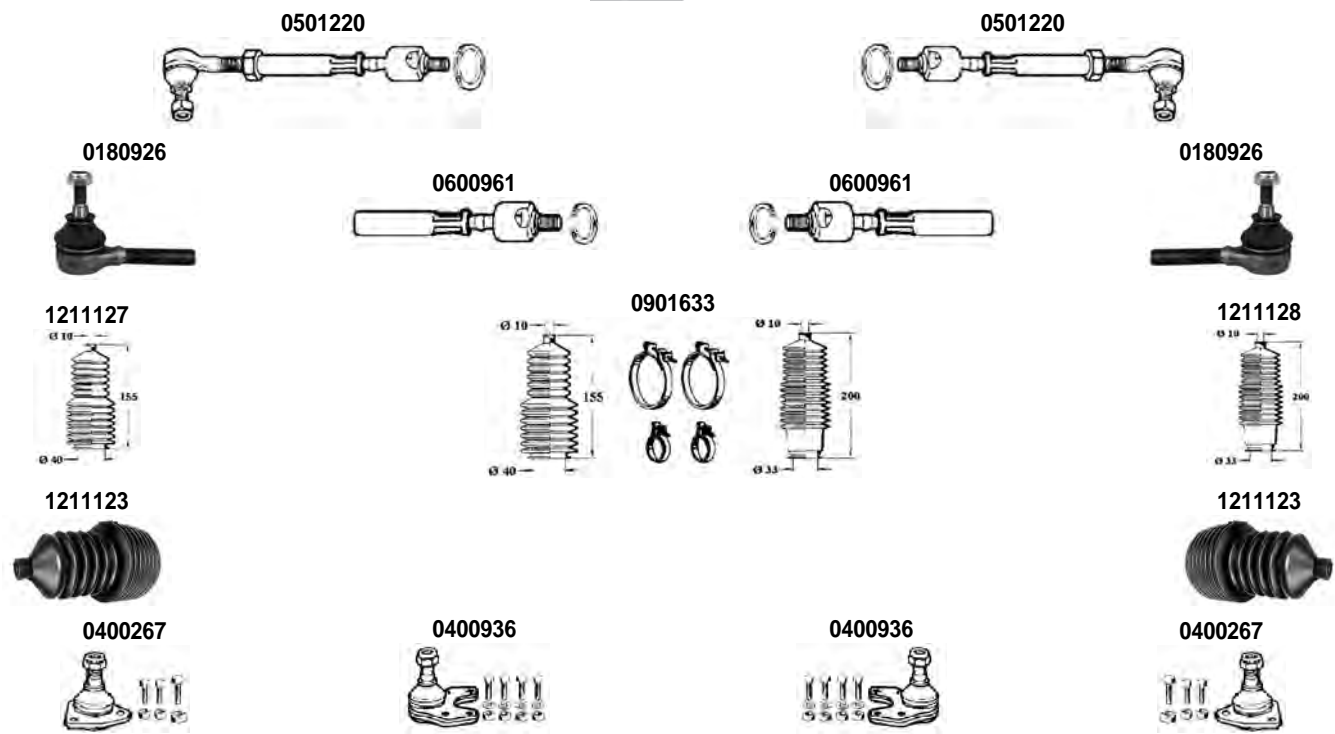

R 20 TD - R 30 TURBO DIESEL

DESTRO
RIGHT

SINISTRO
LEFT

R 20 TD - R 30 TURBO DIESEL

1980 > 1983

Asse Anteriore

Front Axle

i 1) STERZO MANUALE - MANUAL STEERING	2) SERVOSTERZO - POWER STEERING

OCAP	O.E.		i	
0180926	7701461141	TESTA STERZO TIE ROD END		RHT M14x1,5
0400267	7701461332	SNODO SOSPENSIONE - SUPERIORE SUSPENSION JOINT - UPPER		
0400936	7701461331	SNODO SOSPENSIONE - INFERIORE SUSPENSION JOINT - LOWER		
0501220	7701463025	BARRA STERZO CON KIT TIE ROD WITH KIT ASSEMBLY	2)	
0600961	-	SNODO ASSIALE - CON KIT AXIAL JOINT - WITH KIT ASSEMBLY	2)	RHT M14x1,5
0901633	7700653459 **	KIT CUFFIE STERZO STEERING GAITER KIT	2)	
1211123	7700706007	CUFFIA STERZO STEERING GAITER	2)	
1211127	7700653459	CUFFIA STERZO STEERING GAITER	1)	
1211128	7700680852	CUFFIA STERZO STEERING GAITER	1)