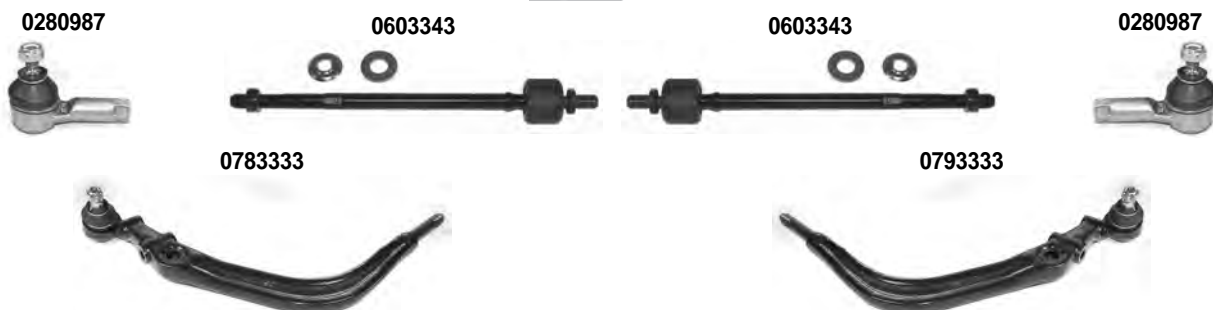

DESTRO
RIGHT

SINISTRO
LEFT

CIVIC III CRX I CIVIC ATCHBACK (BALLADE) - SHUTTLE	AG-AJ-AH-AK-AT-AU-VJ-AR AE-AF-AS AJ-AK-AN-AR	1983 > 1987 1983 > 1987 1983 > 1987

Asse Anteriore

Front Axle

OCAP	O.E.			
0280987	53540-SC2-004	TESTA STERZO TIE ROD END		RHT M12x1,5
0603343	53521-SB2-013	SNODO ASSIALE AXIAL JOINT		RHT M12x1,5
0783333	51351-SB2-013	BRACCIO OSCILLANTE - INFERIORE TRACK CONTROL ARM - LOWER		
0793333	51361-SB2-013	BRACCIO OSCILLANTE - INFERIORE TRACK CONTROL ARM - LOWER