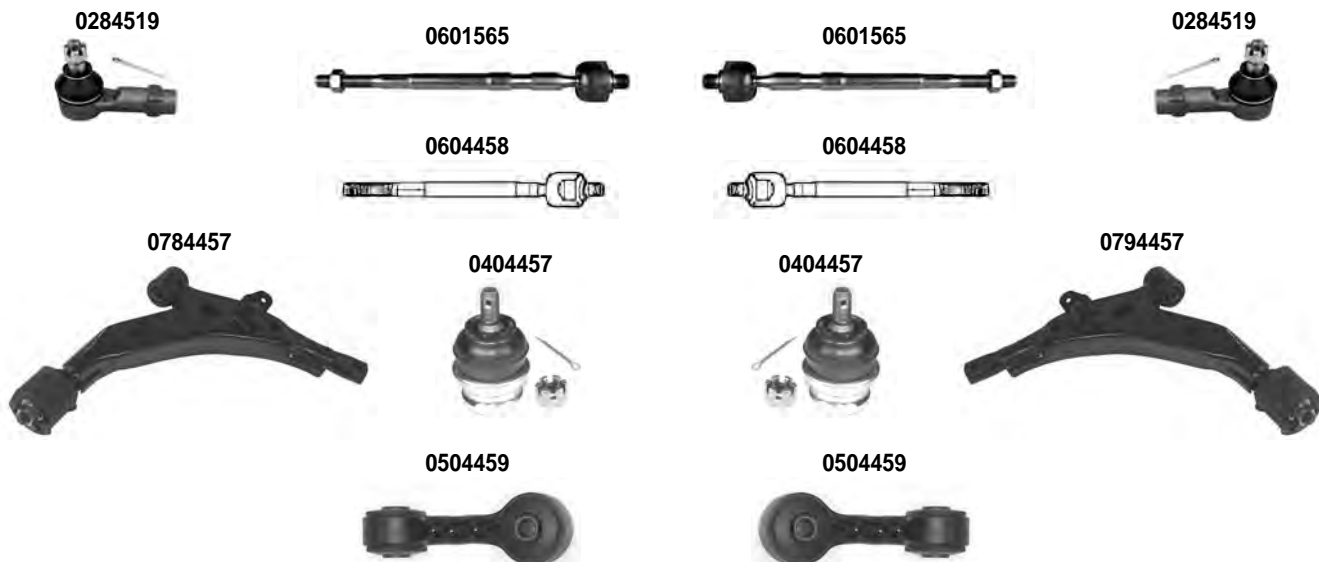

DESTRO
RIGHT

SINISTRO
LEFT

ATOS
ATOS PRIME

MX
MX

02/1998 >
08/1999 >

Asse Anteriore

Front Axle

Asse Posteriore

Rear Axle