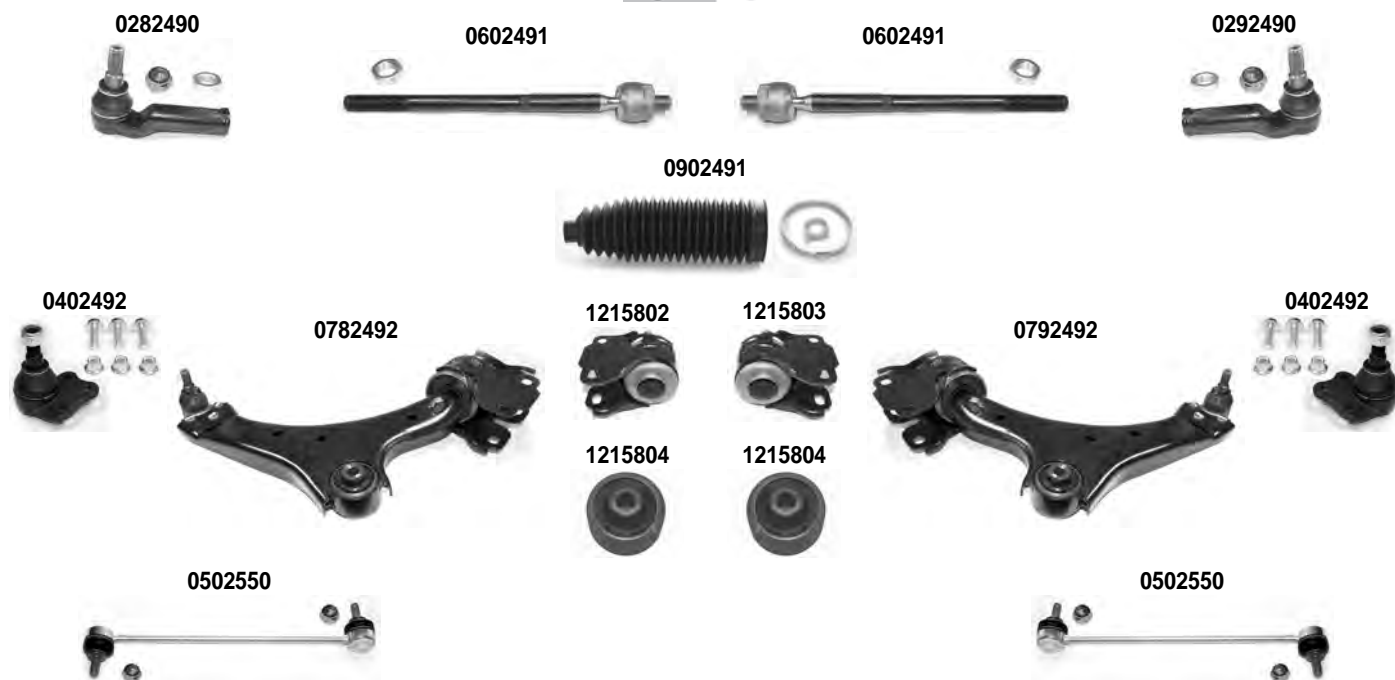

DESTRO
RIGHT

SINISTRO
LEFT

S60

S60 S80 II V60 V70 III	II AS I BW	04/2010 > 03/2006 > 09/2010 > 08/2007 >

Asse Anteriore

Front Axle

i 1) S60: > CH. 75999 - S80: > CH. 151013 - V70: > CH. 213026

OCAP	O.E.		i	
0282490	31302345	TESTA STERZO TIE ROD END		RHT M18x1,5
0292490	31302344	TESTA STERZO TIE ROD END		RHT M18x1,5
0402492	31200775 *	SNODO SOSPENSIONE - INFERIORE BALL JOINT - LOWER	1)	
0502550	30648641	STABILIZZATORE STABILIZER LINK		
0602491	30776250	SNODO ASSIALE AXIAL JOINT		RHT M18x1,5
0782492	31200775	BRACCIO OSCILLANTE - INFERIORE TRACK CONTROL ARM - LOWER	1)	
0792492	31200776	BRACCIO OSCILLANTE - INFERIORE TRACK CONTROL ARM - LOWER	1)	
0902491	30776251	KIT CUFFIA STERZO STEERING GAITER KIT		
1215802	-	SILENTBLOCK ESTREMO OUTER BUSHING	1)	
1215803	-	SILENTBLOCK ESTREMO OUTER BUSHING	1)	
1215804	-	SILENTBLOCK CENTRALE CENTRAL BUSHING	1)