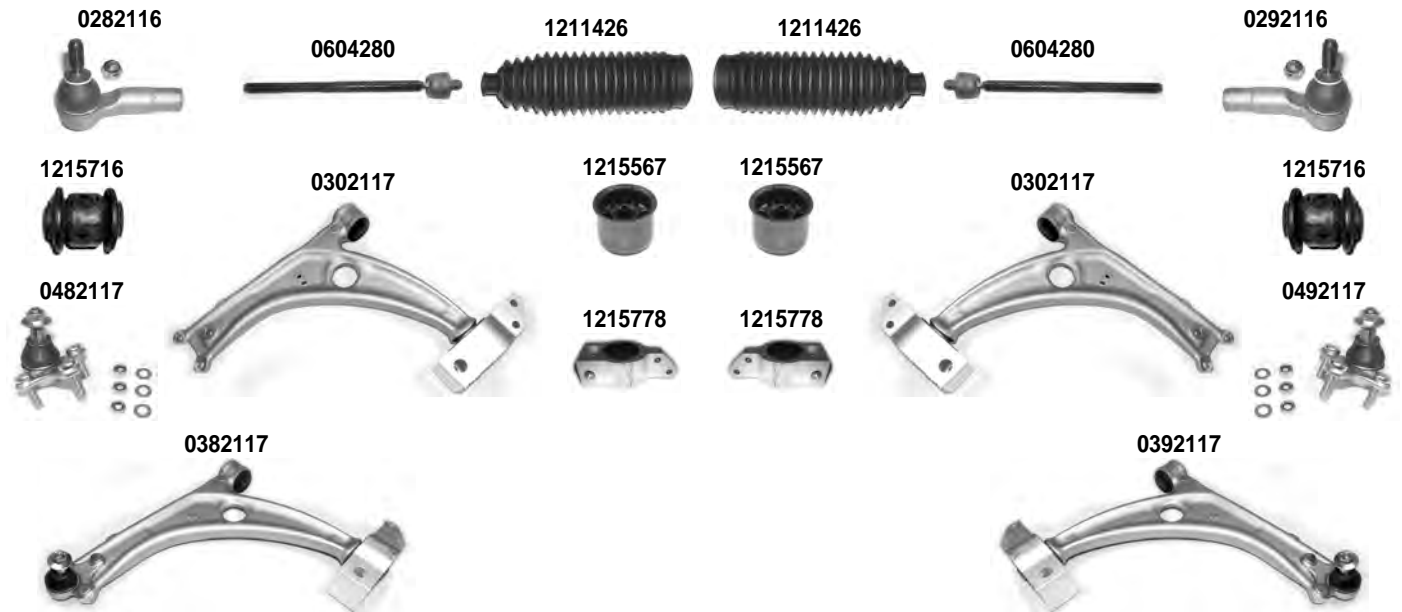

DESTRO
RIGHT

SINISTRO
LEFT

SHARAN

7N

05/2010 >

Asse Anteriore

Front Axle

OCAP	O.E.			
0282116	1K0423812G	TESTA STERZO <i>TIE ROD END</i>		RHT M16x1,5
0292116	1K0423811G	TESTA STERZO <i>TIE ROD END</i>		RHT M16x1,5
0302117	3C0407151A	BRACCIO OSCILLANTE - INFERIORE - ALLUMINIO <i>TRACK CONTROL ARM - LOWER - ALUMINIUM</i>		
0382117	-	BRACCIO OSCILLANTE - INFERIORE - ALLUMINIO - CON SNODO <i>TRACK CONTROL ARM - LOWER - ALUMINIUM - WITH BALL JOINT</i>		
0392117	-	BRACCIO OSCILLANTE - INFERIORE - ALLUMINIO - CON SNODO <i>TRACK CONTROL ARM - LOWER - ALUMINIUM - WITH BALL JOINT</i>		
0482117	3C0407366B	SNODO SOSPENSIONE - INFERIORE <i>BALL JOINT - LOWER</i>		
0492117	3C0407365B	SNODO SOSPENSIONE - INFERIORE <i>BALL JOINT - LOWER</i>		
0604280	1K0423810A	SNODO ASSIALE <i>AXIAL JOINT</i>		RHT M16x1,5
1211426	1K0423831A	CUFFIA STERZO <i>STEERING GAITER</i>		
1215567	1K0407183E	SILENTBLOCK <i>BUSHING</i>		
1215716	1K0407182	SILENTBLOCK CENTRALE <i>CENTRAL BUSHING</i>		
1215778	3C0199231A	SILENTBLOCK ESTREMO - ALLUMINIO <i>OUTER BUSHING - ALUMINIUM</i>