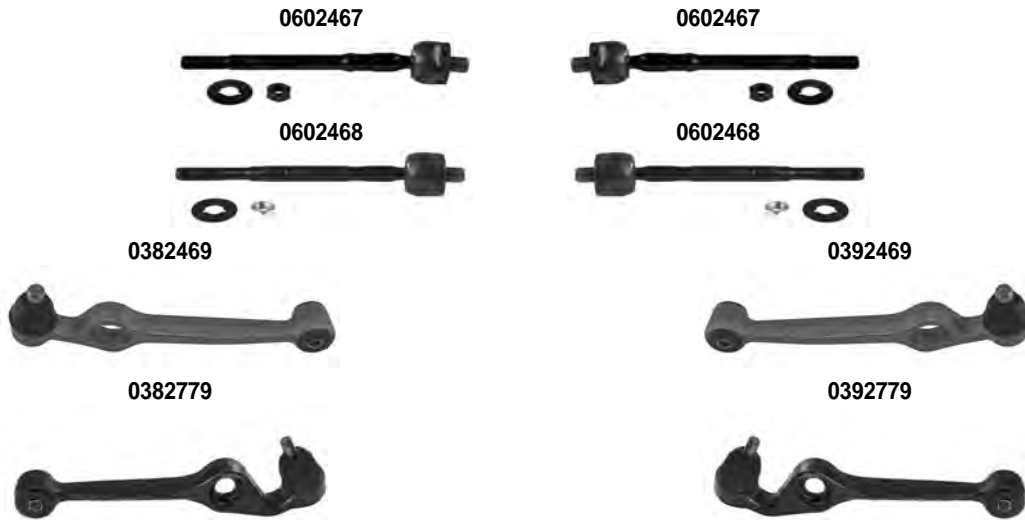

DESTRO
RIGHT

SINISTRO
LEFT

CUORE V
CUORE VI
CUORE VII

L5
L7
L251

1996 > 1998
10/1998 > 05/2003
03/2003 >

Asse Anteriore

Front Axle

i 1) STERZO MANUALE - MANUAL STEERING 3) SOLO PER - ONLY FOR: MOD. CUORE V	2) SERVOSTERZO - POWER STEERING 4) SOLO PER - ONLY FOR: MOD. CUORE VI - VII

OCAP	O.E.			
0382469	48068-87209	BRACCIO OSCILLANTE - INFERIORE TRACK CONTROL ARM - LOWER	3)	
0382779	48068-97202	BRACCIO OSCILLANTE - INFERIORE TRACK CONTROL ARM - LOWER	4)	
0392469	48069-87209	BRACCIO OSCILLANTE - INFERIORE TRACK CONTROL ARM - LOWER	3)	
0392779	48069-97202	BRACCIO OSCILLANTE - INFERIORE TRACK CONTROL ARM - LOWER	4)	
0602467	45503-97203	SNODO ASSIALE AXIAL JOINT	1)	RHT M14x1,5
0602468	45503-97204	SNODO ASSIALE AXIAL JOINT	2)	RHT M14x1,5