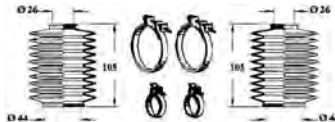

0901615

0900793

0180794

1211116

1) STERZO MANUALE - MANUAL STEERING		2) CH. 3034418 - 3038958 - 3038682 >		
OCAP	O.E.			
0180793	381411	TESTA STERZO TIE ROD END		
0180794	381338	TESTA STERZO TIE ROD END		RHT M16x1,5
0900793	389917	KIT RIPARAZIONE REPAIRING KIT	2)	
0901615	406603 *	KIT CUFFIE STERZO STEERING GAITER KIT	1)	
1211116	406603	CUFFIA STERZO STEERING GAITER	1)	