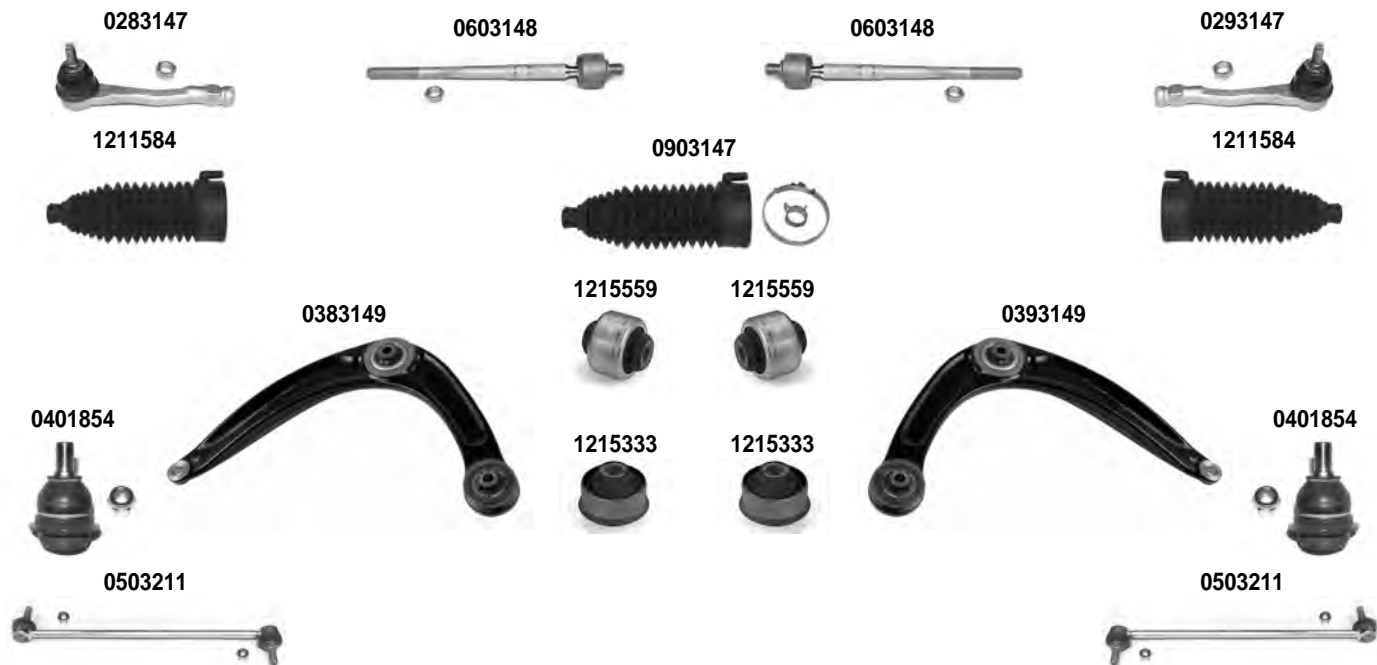

C 4

DESTRO
RIGHT

SINISTRO
LEFT

C 4 DS4	|| |	11/2009 > 04/2011 >

Asse Anteriore

Front Axle

OCAP	O.E.		
0283147	381775	TESTA STERZO TIE ROD END	RHT M14x1,5
0293147	381776	TESTA STERZO TIE ROD END	RHT M14x1,5
0383149	3521R3	BRACCIO OSCILLANTE - INFERIORE TRACK CONTROL ARM - LOWER	
0393149	3520V2	BRACCIO OSCILLANTE - INFERIORE TRACK CONTROL ARM - LOWER	
0401854	364073	SNODO SOSPENSIONE - INFERIORE BALL JOINT - LOWER	
0503211	508764	STABILIZZATORE STABILIZER LINK	
0603148	3812F2	SNODO ASSIALE AXIAL JOINT	RHT M14x1,5
0903147	406685	KIT CUFFIA STERZO STEERING GAITER KIT	
1211584	406685 *	CUFFIA STERZO STEERING GAITER	
1215333	352392	SILENTBLOCK - ESTREMO OUTER BUSHING	
1215559	352391	SILENTBLOCK - CENTRALE CENTRAL BUSHING