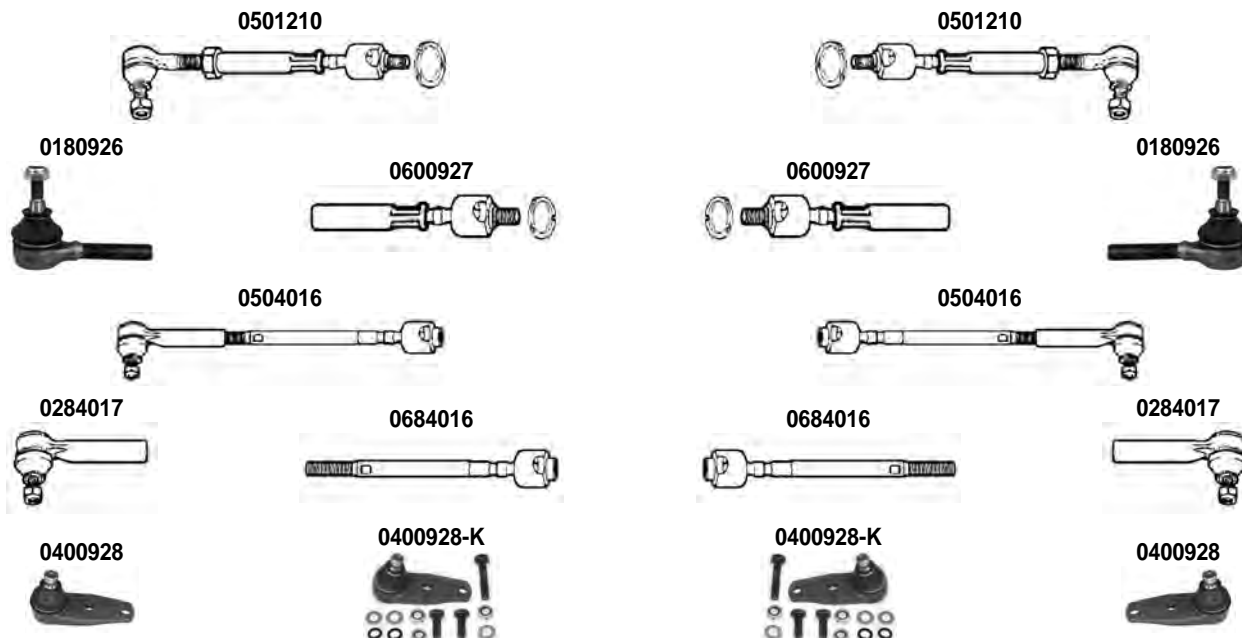

DESTRO
RIGHT

SINISTRO
LEFT

ALIANCE

Asse Anteriore

Front Axle

i 1) STERZO MANUALE - MANUAL STEERING 3) CON KIT VITI E DADI M10 - WITH SCREWS AND NUTS KIT M10	2) SERVOSTERZO - POWER STEERING

OCAP	O.E.		i	
0180926	7701461141	TESTA STERZO TIE ROD END	1)	RHT M14x1,5
0284017	8732000422	TESTA STERZO TIE ROD END	2)	
0400928	7701462182	SNODO SOSPENSIONE - INFERIORE BALL JOINT - LOWER		DIAM. 16 mm.
0501210	7701462540	BARRA STERZO CON KIT TIE ROD WITH KIT ASSEMBLY	1)	
0504016	-	BARRA STERZO TIE ROD	2)	
0600927	7701462170	SNODO ASSIALE - CON KIT AXIAL JOINT WITH KIT ASSEMBLY	1)	RHT M14x1,5
0684016	-	SNODO ASSIALE AXIAL JOINT	2)	
0400928-K	7701462182 *	SNODO SOSPENSIONE - INFERIORE BALL JOINT - LOWER	3)