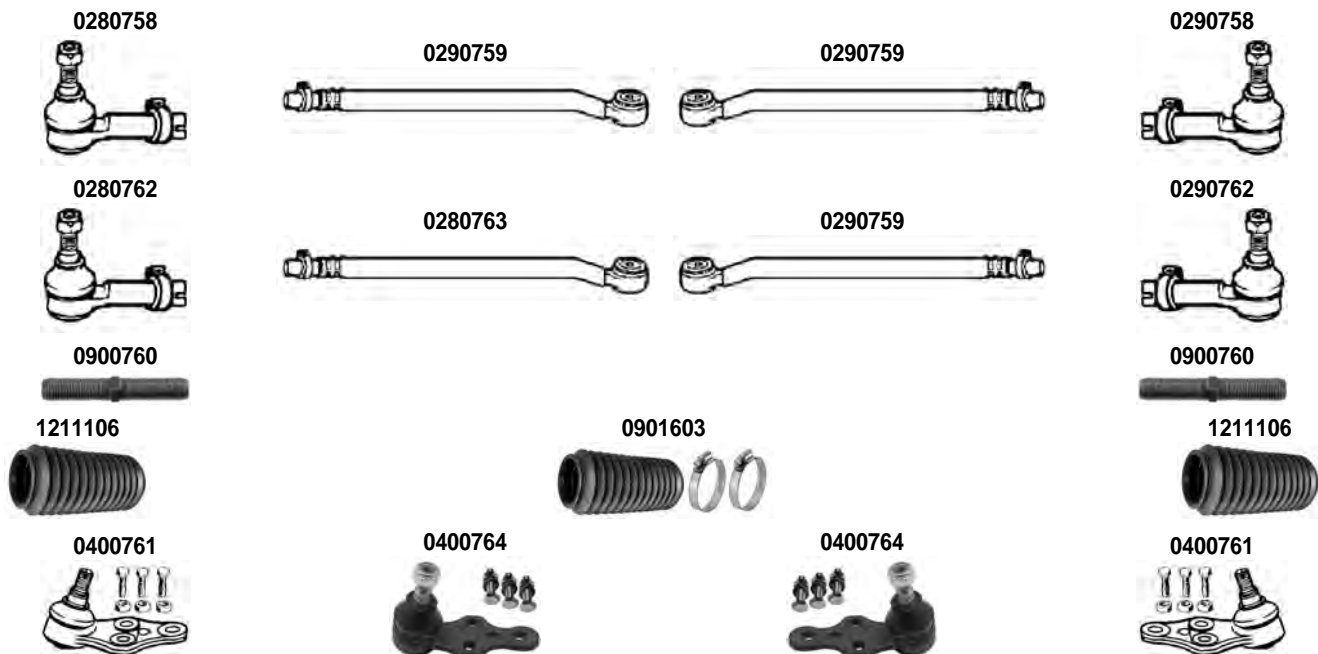

DESTRO
RIGHT

SINISTRO
LEFT

ASTRA
ASTRA

1979 >
1981 >

Asse Anteriore

Front Axle

i 1) 1979 >		2) 1981 >		
OCAP	O.E.		i	
0280758	324037	TESTA STERZO TIE ROD END	1)	RHT M16x1,5
0280762	324041	TESTA STERZO TIE ROD END	2)	LHT M16x1,5
0280763	322124	TESTA STERZO TIE ROD END	2)	RHT M16x1,5
0290758	324036	TESTA STERZO TIE ROD END	1)	RHT M16x1,5
0290759	90105368	TESTA STERZO TIE ROD END	1)	LHT M16x1,5
0290762	324040	TESTA STERZO TIE ROD END	2)	RHT M16x1,5
0400761	90094792	SNODO SOSPENSIONE SUSPENSION JOINT		
0400764	1603120	SNODO SOSPENSIONE SUSPENSION JOINT	2)	
0900760	90105358	GIUNTO COLLEGAMENTO ADJUSTMENT BOLT		
0901603	902828 *	KIT CUFFIE STERZO STEERING GAITER KIT		
1211106	902828	CUFFIA STERZO STEERING GAITER