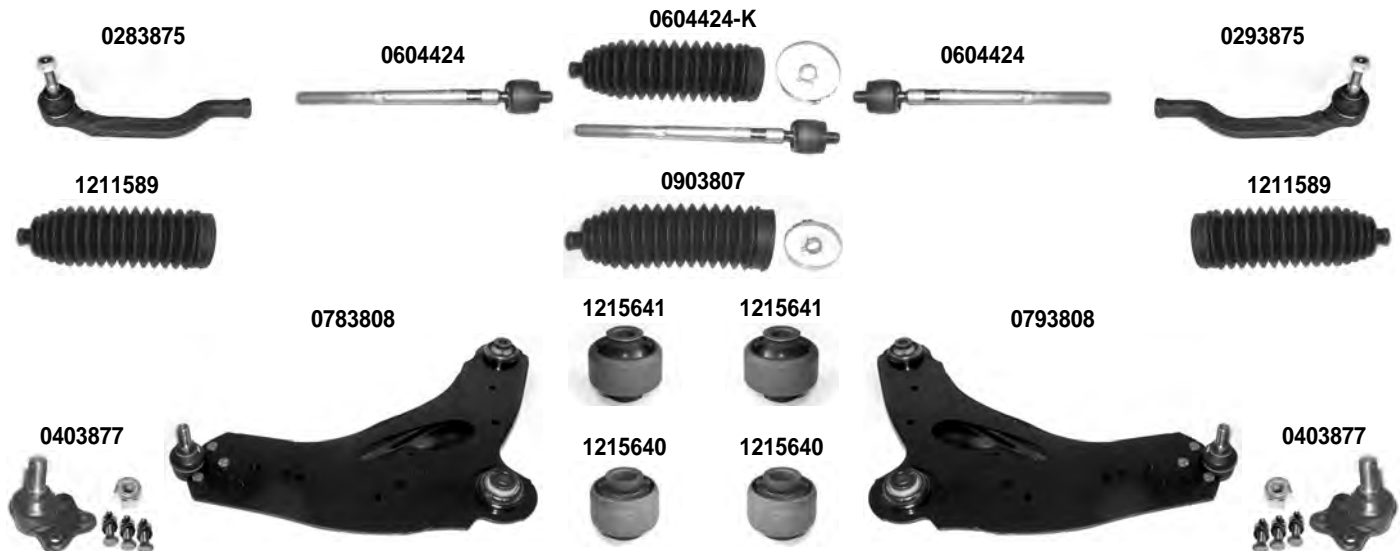

DESTRO
RIGHT

SINISTRO
LEFT

TRAFIC	II	03/2001 > 2014

Asse Anteriore

Front Axle

i 1) > 10/2006

OCAP	O.E.		i	
0283875	7701049283	TESTA STERZO TIE ROD END		RHT M14x1,5
0293875	7701049282	TESTA STERZO TIE ROD END		RHT M14x1,5
0403877	7701476576	SNODO SOSPENSIONE - INFERIORE BALL JOINT - LOWER	1)	
0604424	7701473333 *	SNODO ASSIALE AXIAL JOINT		
0783808	8200247900	BRACCIO OSCILLANTE - INFERIORE TRACK CONTROL ARM - LOWER	1)	
0793808	8200247898	BRACCIO OSCILLANTE - INFERIORE TRACK CONTROL ARM - LOWER	1)	
0903807	7701473334	KIT CUFFIA STERZO STEERING GAITER KIT		
1211589	7701473334 *	CUFFIA STERZO STEERING GAITER		
1215640	8200002868	SILENTBLOCK CENTRALE CENTRAL BUSHING		DIAM. 18/55 mm.
1215641	8200002869	SILENTBLOCK ESTREMO OUTER BUSHING		DIAM. 15/58 mm.
0604424-K	7701473333	KIT SNODO ASSIALE AXIAL JOINT KIT