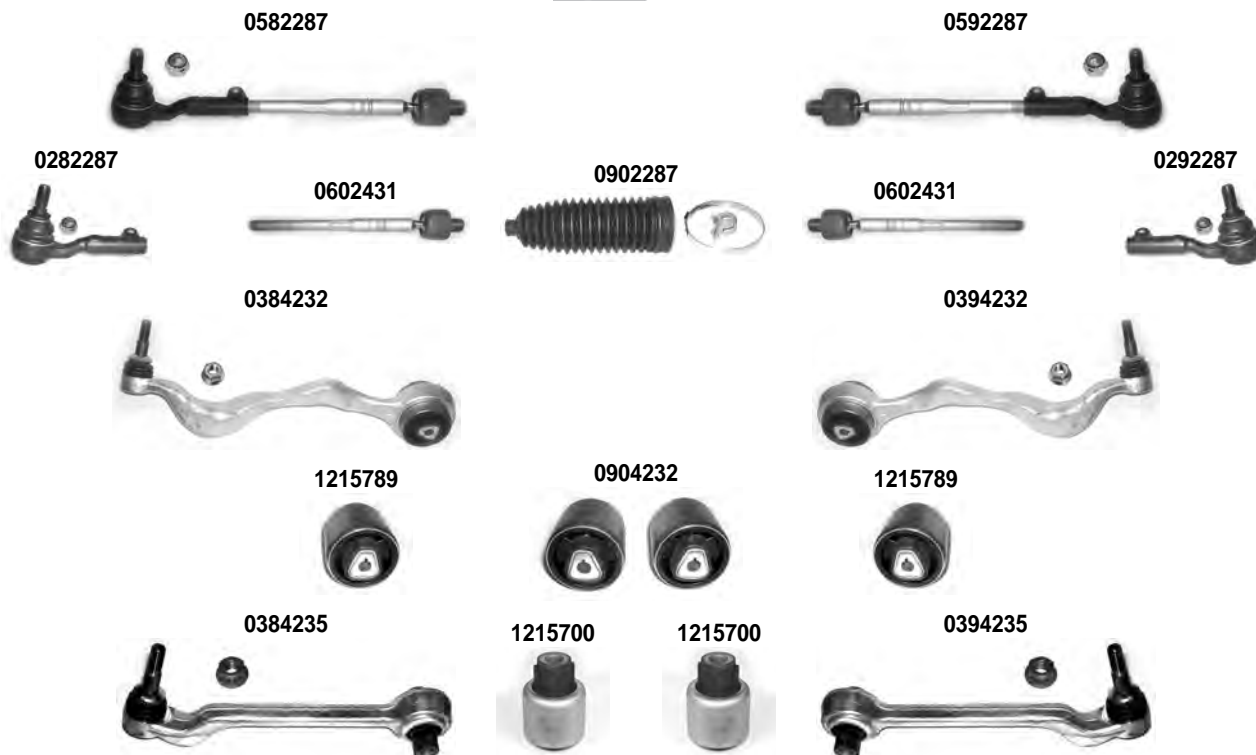

DESTRO
RIGHT

SINISTRO
LEFT

318 i > 330 xd Touring 320 i > 330 xd Coupè 320 i > 335 xi	E 90 E 91 E 92	01/2005 > 01/2005 > 06/2006 >

Asse Anteriore

Front Axle

i 3) ZF - SOLO PER - ONLY FOR: MOD. X	4) ECCESTO - EXCEPT: MOD. X

OCAP	O.E.		i	
0282287	32106793624	TESTA STERZO TIE ROD END	3)	RHT M14x1,5
0292287	32106793623	TESTA STERZO TIE ROD END	3)	RHT M14x1,5
0384232	31126769798	BRACCIO OSCILLANTE - ALLUMINIO TRACK CONTROL ARM - ALUMINIUM	4)	
0384235	31126770850	BRACCIO OSCILLANTE - ALLUMINIO TRACK CONTROL ARM - ALUMINIUM	4)	
0394232	31126769797	BRACCIO OSCILLANTE - ALLUMINIO TRACK CONTROL ARM - ALUMINIUM	4)	
0394235	31126770849	BRACCIO OSCILLANTE - ALLUMINIO TRACK CONTROL ARM - ALUMINIUM	4)	
0582287	32106768880	BARRA STERZO TIE ROD	3)	
0592287	32106768879	BARRA STERZO TIE ROD	3)	
0602431	-	SNODO ASSIALE AXIAL JOINT	3)	RHT M14x1,5
0902287	32106765234	KIT CUFFIA STERZO STEERING GAITER KIT	3)	
0904232	31120393540	KIT SILENTBLOCK BUSHING KIT		
1215700	31126770850 *	SILENTBLOCK BUSHING	4)	
1215789	31126763719	SILENTBLOCK BUSHING