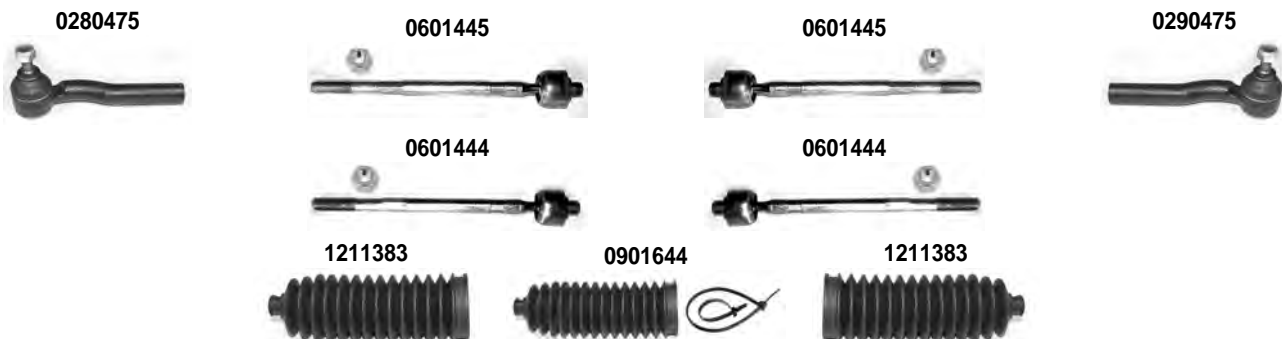

DESTRO
RIGHT

SINISTRO
LEFT

PALIO 2V - WEEKEND - RESTYLING SIENA	178 178	2002 > 2002 >

Asse Anteriore

Front Axle

i 1) STERZO MANUALE - MANUAL STEERING	2) SERVOSTERZO - POWER STEERING

OCAP	O.E.		i	
0280475	46456660	TESTA STERZO TIE ROD END		RHT M14x1,5
0290475	46456189	TESTA STERZO TIE ROD END		RHT M14x1,5
0601444	7081851	SNODO ASSIALE AXIAL JOINT	2)	RHT M14x1,5
0601445	7081842	SNODO ASSIALE AXIAL JOINT	1)	RHT M14 x 1,5
0901644	7081850	KIT CUFFIA STERZO STEERING GAITER KIT		
1211383	-	CUFFIA STERZO STEERING GAITER