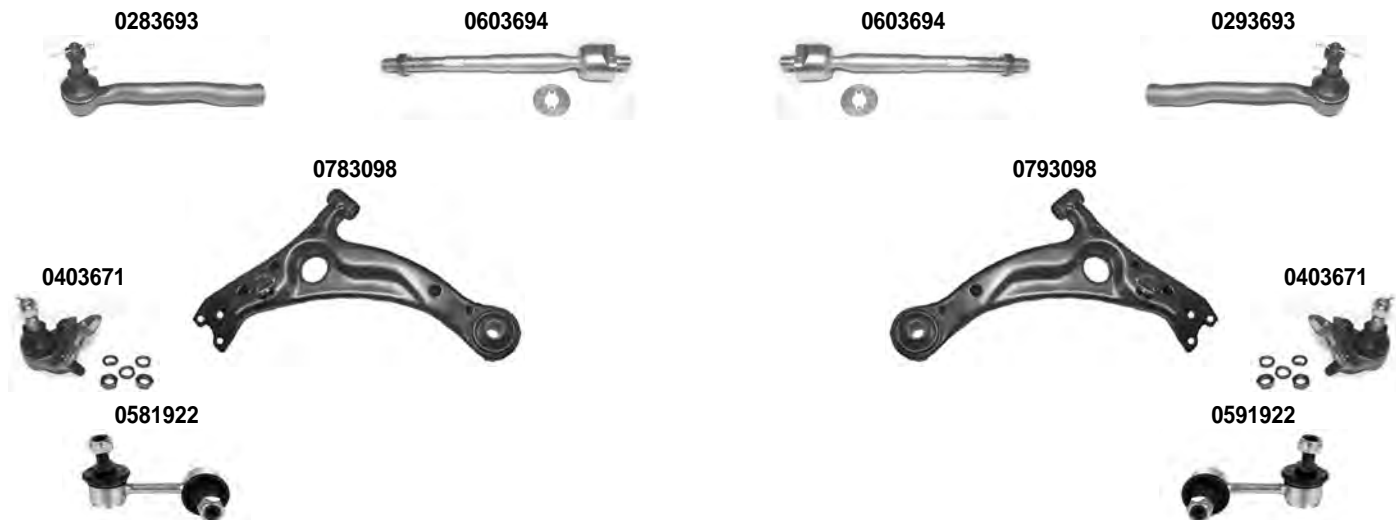

DESTRO
RIGHT

SINISTRO
LEFT

PICNIC	XM10	1996 > 2000

Asse Anteriore

Front Axle

OCAP	O.E.			
0283693	45046-29335	TESTA STERZO TIE ROD END		RHT M15x1,5
0293693	45047-29105	TESTA STERZO TIE ROD END		RHT M15x1,5
0403671	43330-29265	SNODO SOSPENSIONE - INFERIORE SUSPENSION JOINT - LOWER		
0581922	48820-05012	STABILIZZATORE STABILIZER LINK		
0591922	48810-05012	STABILIZZATORE STABILIZER LINK		
0603694	45503-29435	SNODO ASSIALE AXIAL JOINT		RHT M15x1,5
0783098	48068-44010	BRACCIO OSCILLANTE TRACK CONTROL ARM		
0793098	48069-44010	BRACCIO OSCILLANTE TRACK CONTROL ARM