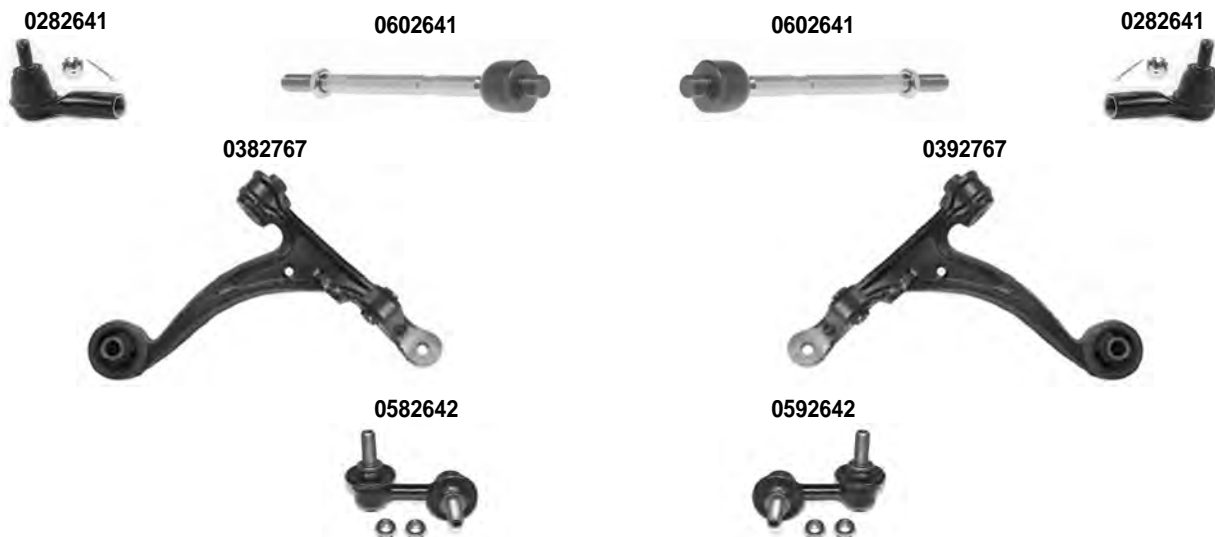

DESTRO
RIGHT

SINISTRO
LEFT

S2000

AP

2001 >

Asse Anteriore

Front Axle

Asse Posteriore

Rear Axle