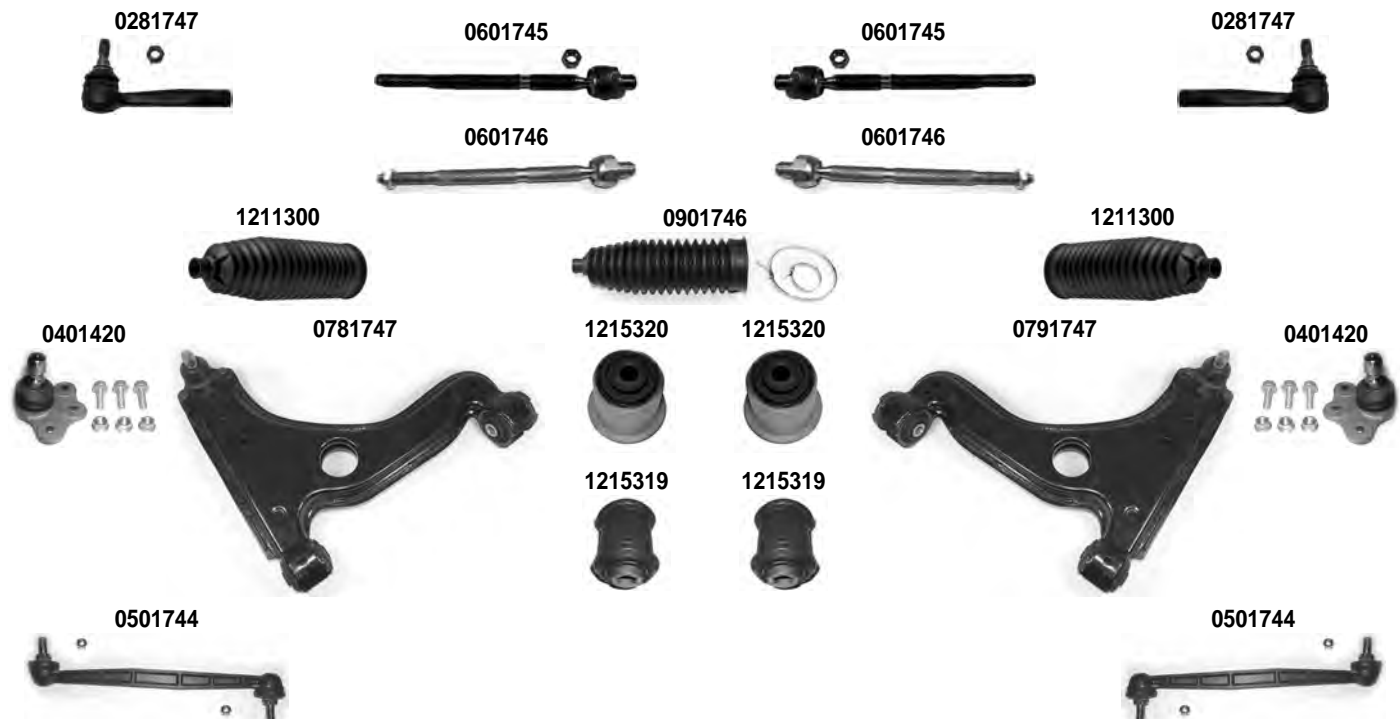

DESTRO
RIGHT

SINISTRO
LEFT

ASTRA ZAFIRA	MK IV	1998 > 2004 1999 >
-----------------	-------	-----------------------

Asse Anteriore

Front Axle

i 1) SCATOLE STERZO - STEERING BOX - DELPHI-TRW 3) SCATOLE STERZO - STEERING BOX - TRW	2) SCATOLE STERZO - STEERING BOX - DELPHI
--	---