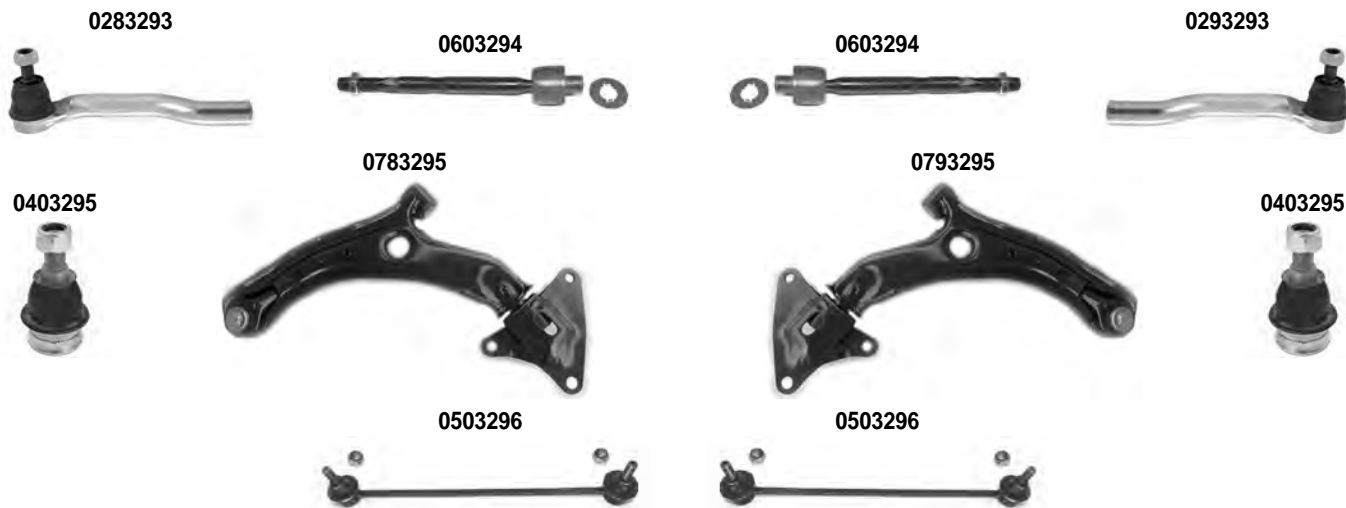

DESTRO
RIGHT

SINISTRO
LEFT

JAZZ III	GE	07/2008 >

Asse Anteriore

Front Axle

OCAP	O.E.			
0283293	53540-TF0-003	TESTA STERZO TIE ROD END		RHT M14x1,5
0293293	53560-TF0-003	TESTA STERZO TIE ROD END		RHT M14x1,5
0403295	51350-TF0-030 *	SNODO SOSPENSIONE - INFERIORE BALL JOINT - LOWER		
0503296	51320-TF0-003	STABILIZZATORE STABILIZER LINK		
0603294	53010-TF0-003	SNODO ASSIALE AXIAL JOINT		RHT M14x1,5
0783295	51350-TF0-030	BRACCIO OSCILLANTE - INFERIORE TRACK CONTROL ARM LOWER		
0793295	51360-TF0-030	BRACCIO OSCILLANTE - INFERIORE TRACK CONTROL ARM LOWER