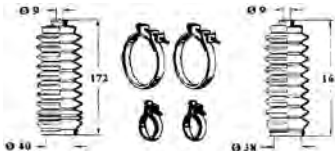

0284612

0284612

1211269

0904612

1211270

0783333

0793333

OCAP	O.E.			
0284612	GSJ226	TESTA STERZO TIE ROD END		RHT M12x1,25
0783333	GSJ227	BRACCIO OSCILLANTE TRACK CONTROL ARM		
0793333	GSJ228	BRACCIO OSCILLANTE TRACK CONTROL ARM		
0904612	DBP7474 *	KIT CUFFIE STERZO STEERING GAITER KIT		
1211269	DBP7474	CUFFIA STERZO STEERING GAITER		
1211270	LHM3003	CUFFIA STERZO STEERING GAITER		