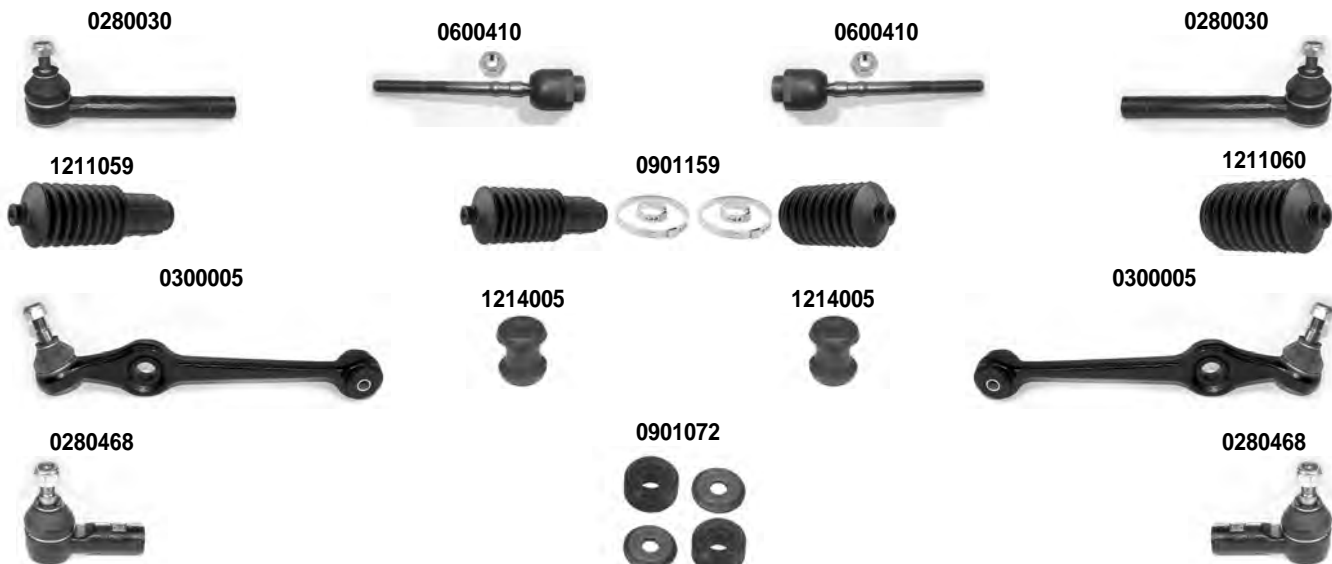

DESTRO
RIGHT

SINISTRO
LEFT

DUNA - UNO CS - PREMIO FIORINO	146 B 146	1985 > 1988 > 1993

Asse Anteriore

Front Axle

Asse Posteriore

Rear Axle

OCAP	O.E.			
0280030	7543028	TESTA STERZO TIE ROD END		RHT M12x1,5
0280468	7693816	SNODO BARRA STABILIZZATRICE SUSPENSION JOINT STABILIZING BAR		RHT M16x1,5
0300005	7591277	BRACCIO OSCILLANTE TRACK CONTROL ARM		
0600410	5960321	SNODO ASSIALE AXIAL JOINT - RHT M12x1,5		RHT M12x1,5
0901072	7544738 *	KIT BOCCOLE BARRA STABILIZZATRICE STABILIZING BAR BUSHING KIT		DIAM. 14 mm.
0901159	9939574	KIT CUFFIE STERZO STEERING GAITER KIT		
1211059	4371156	CUFFIA STERZO STEERING GAITER		
1211060	4371155	CUFFIA STERZO STEERING GAITER		
1214005	4402362	SILENTBLOCK BUSHING		
1215092	4434652	SILENTBLOCK BRACCIO OSCILLANTE TRACK CONTROL ARM BUSHING