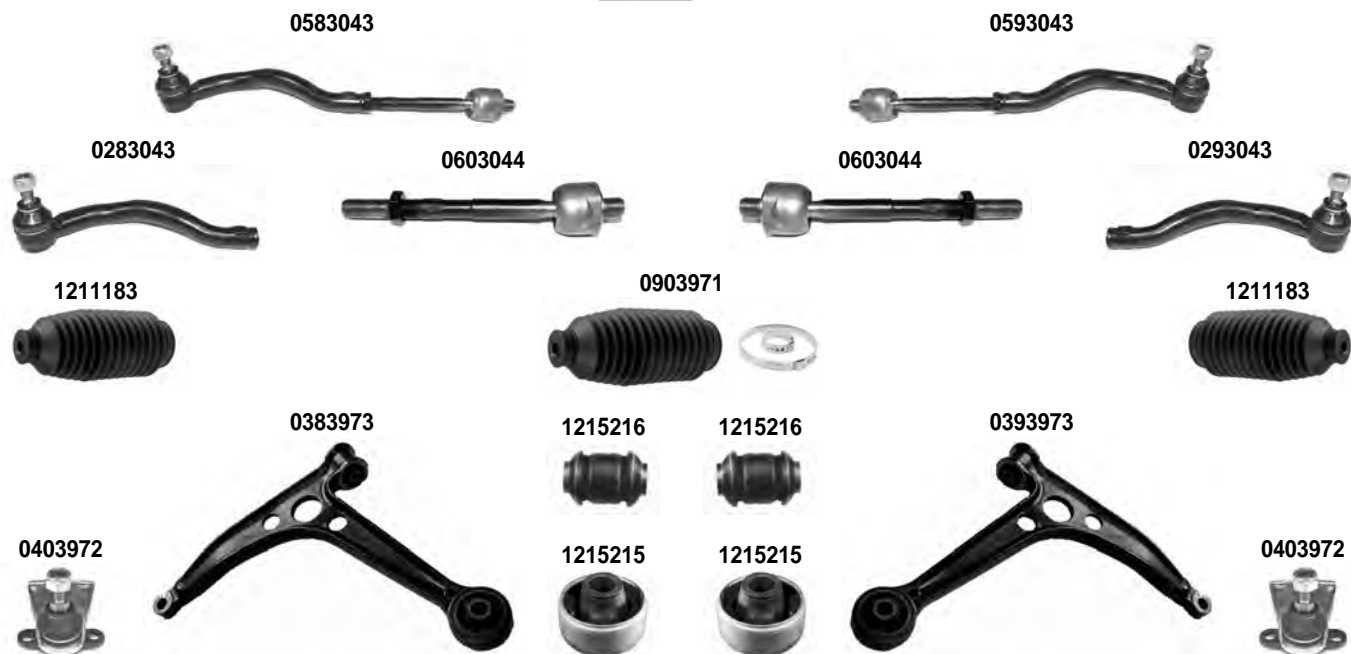

DESTRO
RIGHT

SINISTRO
LEFT

GALAXY I

WGR

1995 > 2006

Asse Anteriore

Front Axle

OCAP	O.E.			
0283043	1092377	TESTA STERZO TIE ROD END		RHT M14x1,5
0293043	1092380	TESTA STERZO TIE ROD END		RHT M14x1,5
0383973	1012632	BRACCIO OSCILLANTE TRACK CONTROL ARM		
0393973	1007602	BRACCIO OSCILLANTE TRACK CONTROL ARM		
0403972	7200946	SNODO SOSPENSIONE BALL JOINT		
0583043	1020496	BARRA STERZO TIE ROD		
0593043	1020497	BARRA STERZO TIE ROD		
0603044	1020496 *	SNODO ASSIALE AXIAL JOINT		RHT M14x1,5
0903971	-	STEERING GAITER KIT STEERING GAITER KIT		
1211183	7398680	CUFFIA STERZO STEERING GAITER		
1215215	7396830	SILENTBLOCK ESTREMO OUTER BUSHING		
1215216	7201717	SILENTBLOCK CENTRALE CENTRAL BUSHING