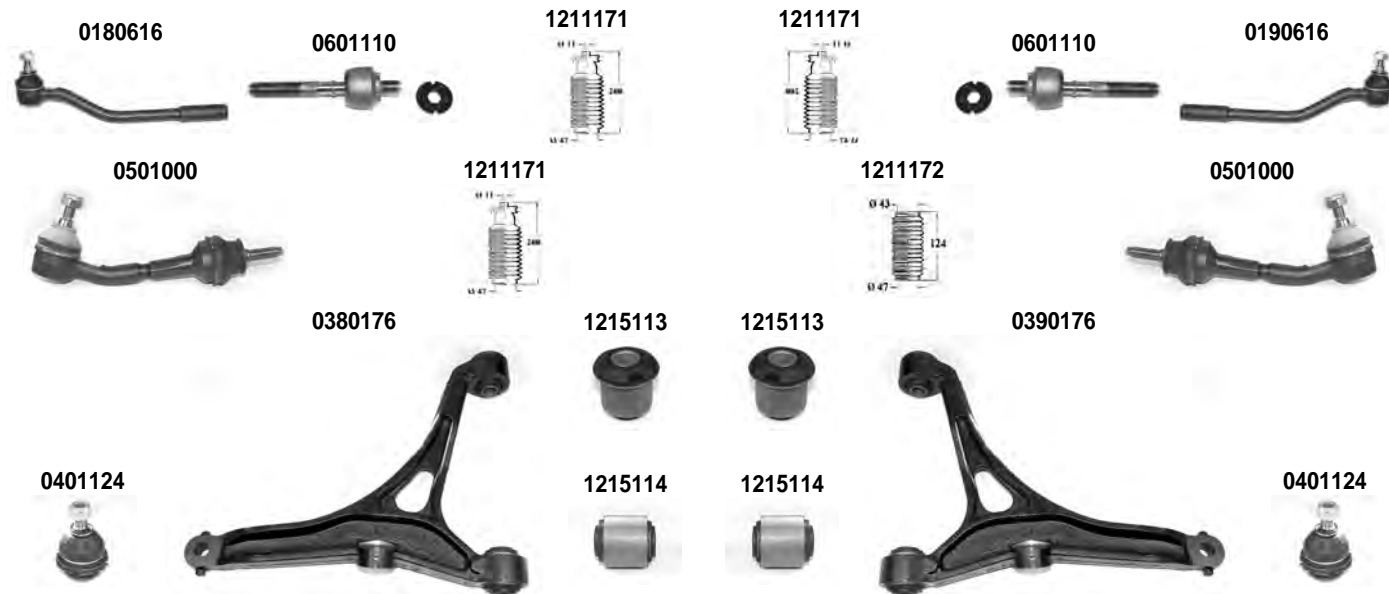

DESTRO
RIGHT

SINISTRO
LEFT

BX

1982 >

Asse Anteriore

Front Axle

Asse Posteriore

Rear Axle

i 1) SOLO PER - ONLY FOR: MOD.1.6 - 1.9

OCAP	O.E.		i	
0180616	95496045	TESTA STERZO TIE ROD END		RHT M14x1,5
0190616	95496044	TESTA STERZO TIE ROD END		RHT M14x1,5
0380176	95602970	BRACCIO OSCILLANTE TRACK CONTROL ARM		
0390176	95602969	BRACCIO OSCILLANTE TRACK CONTROL ARM		
0401124	96041652	SNODO SOSPENSIONE - INFERIORE BALL JOINT - LOWER		
0501000	95597955	STABILIZZATORE STABILIZER LINK		
0601110	95495440	SNODO ASSIALE AXIAL JOINT		RHT M14x1,5
0902332	95619159	KIT RIPARAZIONE BRACCIO OSCILLANTE REPAIRING KIT CONTROL ARM		
1211171	95604346	CUFFIA STERZO STEERING GAITER		
1211172	95496072	CUFFIA STERZO STEERING GAITER	1)	
1215113	95563797	SILENTBLOCK ESTREMO OUTER BUSHING		
1215114	95563798	SILENTBLOCK CENTRALE CENTRAL BUSHING