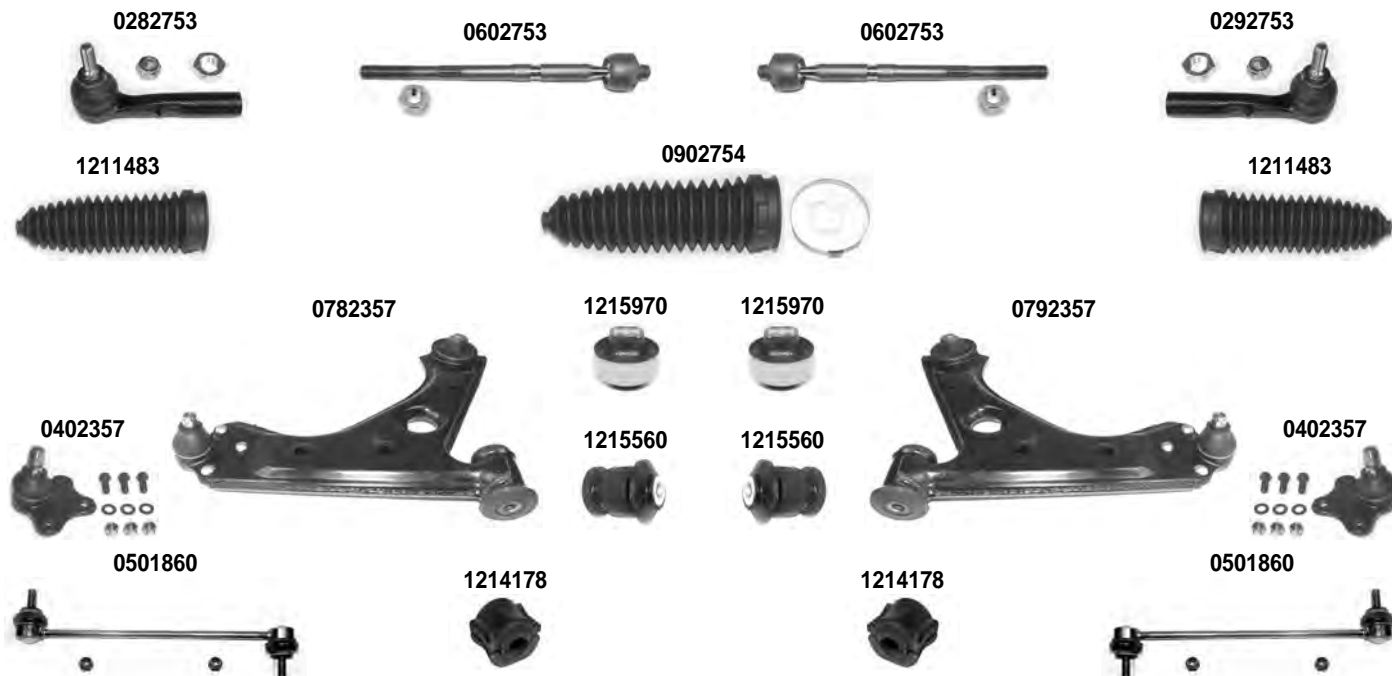

DESTRO
RIGHT

 SINISTRO
LEFT

NEMO

2008 >

Asse Anteriore

Front Axle

OCAP	O.E.		
0282753	381787	TESTA STERZO TIE ROD END	RHT M14x1,5
0292753	381786	TESTA STERZO TIE ROD END	RHT M14x1,5
0402357	3521S6 *	SNODO SOSPENSIONE BALL JOINT	
0501860	508779	STABILIZZATORE STABILIZER LINK	
0602753	400177	SNODO ASSIALE AXIAL JOINT	RHT M14x1,5
0782357	3521S6	BRACCIO OSCILLANTE TRACK CONTROL ARM	
0792357	3520W3	BRACCIO OSCILLANTE TRACK CONTROL ARM	
0902754	406691	KIT CUFFIA STERZO STEERING GAITER KIT	
1211483	77364571 *	CUFFIA STERZO STEERING GAITER	
1214178	5094E5	SILENTBLOCK BARRA STABILIZZATRICE STABILIZING BAR BUSHING	DIAM. 21 mm.
1215560	352380	SILENTBLOCK CENTRALE CENTRAL BUSHING	
1215970	55700751	SILENTBLOCK ESTREMO OUTER BUSHING	