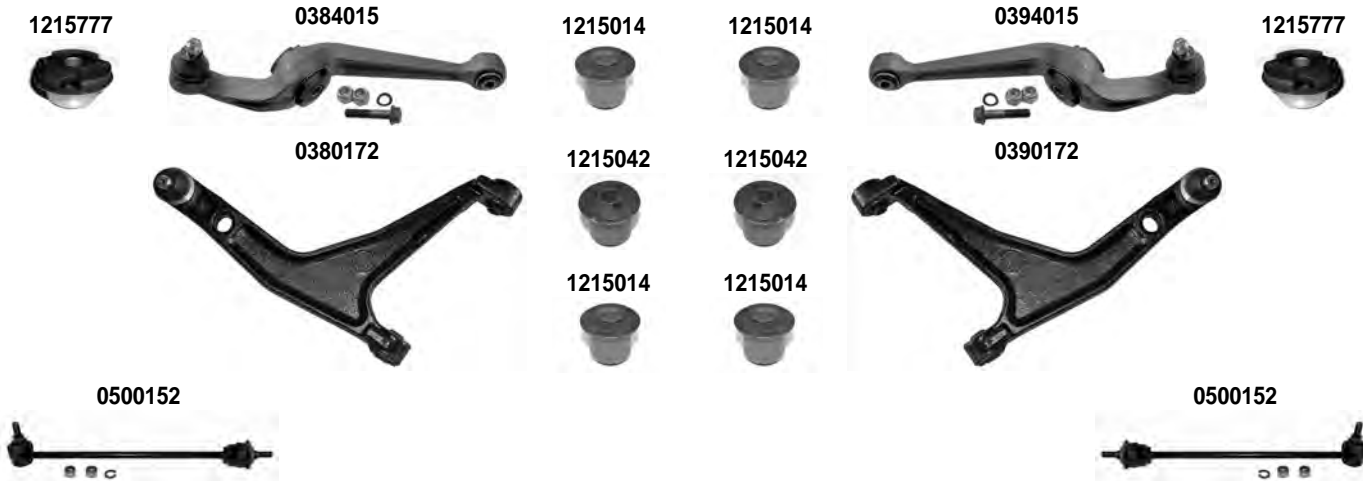

DESTRO
RIGHT

SINISTRO
LEFT

309 309 GTI (130 CV)	1985 > 1985 >

Asse Anteriore

Front Axle

i 3) ECCEPPO - EXCEPT: GTI	4) SOLO PER - ONLY FOR: GTI

OCAP	O.E.		i	
0380172	352145	BRACCIO OSCILLANTE - INFERIORE TRACK CONTROL ARM - LOWER	4)	
0384015	352141	BRACCIO OSCILLANTE - INFERIORE TRACK CONTROL ARM - LOWER	3)	
0390172	352064	BRACCIO OSCILLANTE - INFERIORE TRACK CONTROL ARM - LOWER	4)	
0394015	352060	BRACCIO OSCILLANTE - INFERIORE TRACK CONTROL ARM - LOWER	3)	
0500152	508732	STABILIZZATORE STABILIZER LINK	4)	
1215014	352331	SILENTBLOCK BUSHING		
1215042	352323	SILENTBLOCK ESTREMO OUTER BUSHING	4)	
1215777	352358	SILENTBLOCK CENTRALE CENTRAL BUSHING	3)