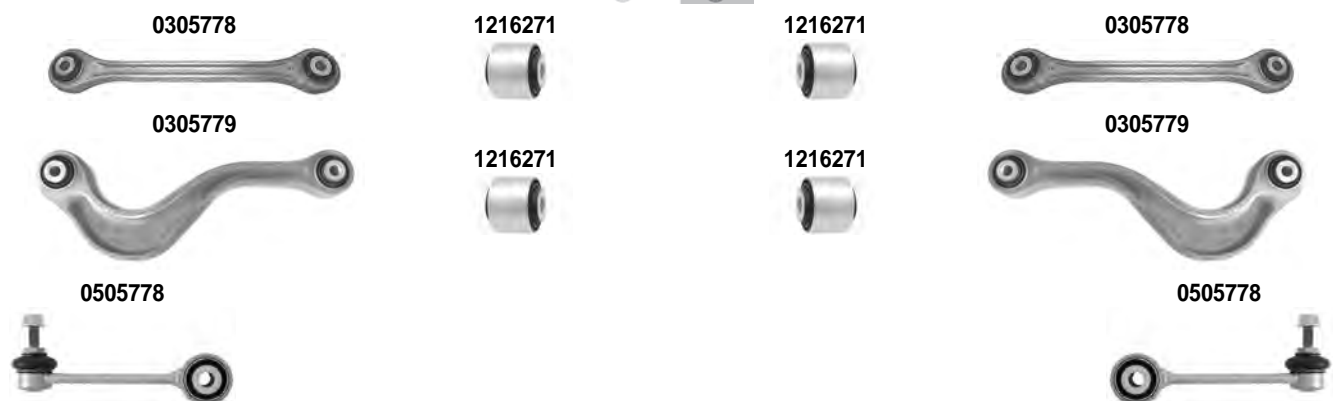

i 2) 2014 >
4) SOLO PER MODELLI CON SOSPENSIONI PNEUMATICHE REGOLABILI (PDCC) - ONLY FOR MODELS WITH ADJUSTABLE SUSPENSION (PDCC)

3) ECCETTO MODELLI CON SOSPENSIONI PNEUMATICHE REGOLABILI (PDCC) - EXCEPT MODELS WITH ADJUSTABLE SUSPENSION (PDCC)

OCAP	O.E.		i	
0305778	97033104300	BRACCIO SOSPENSIONE - INFERIORE - ALLUMINIO TRACK CONTROL ARM - LOWER - ALUMINIUM		
0305779	97033104700	BRACCIO SOSPENSIONE - SUPERIORE - ALLUMINIO TRACK CONTROL ARM - UPPER - ALUMINIUM		
0385790	97034105423	BRACCIO OSCILLANTE - INFERIORE - ALLUMINIO TRACK CONTROL ARM - LOWER - ALUMINIUM	2)	
0395790	97034105323	BRACCIO OSCILLANTE - INFERIORE - ALLUMINIO TRACK CONTROL ARM - LOWER - ALUMINIUM	2)	
0505776	97034306901	STABILIZZATORE STABILIZER LINK	3)	
0505777	97034306921	STABILIZZATORE STABILIZER LINK	4)	
0505778	97033306903	STABILIZZATORE STABILIZER LINK		
1216268	97034124301	SILENTBLOCK LATO SNODO BUSHING - BALL JOINT SIDE		
1216271	97033124200	SILENTBLOCK BUSHING		
1216282	97034124121	SILENTBLOCK CENTRALE CENTRAL BUSHING	2)	
1216283	97034124521	SILENTBLOCK ESTREMO OUTER BUSHING	2)