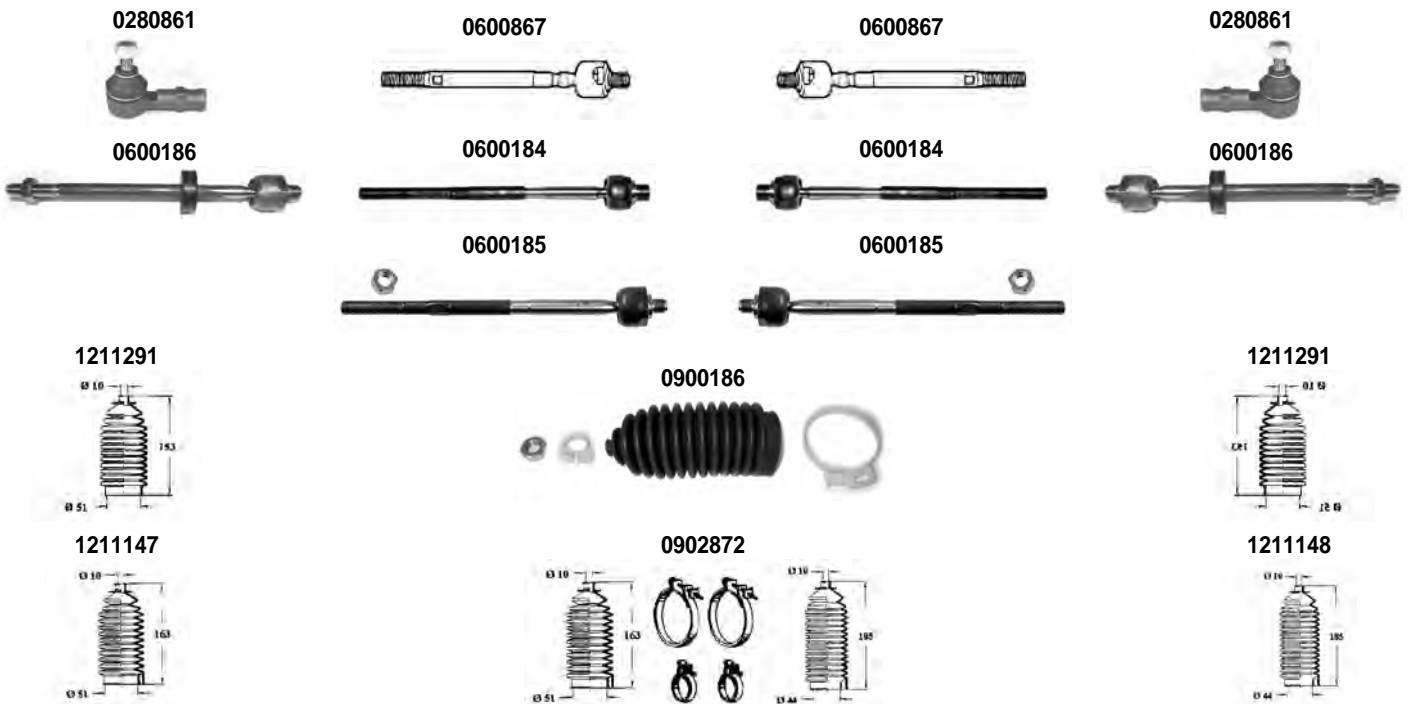

DESTRO
RIGHT

SINISTRO
LEFT

740 - 760
780 COUPE'
940 - 960

1982 >
1985 >
1990 >

Asse Anteriore

Front Axle

i 1) 1982 > 1985 3) SOLO PER - ONLY FOR: MOD. STATION > CH. 176799 - HATCH BACK > CH. 294099 - > 1988 5) STERZO MANUALE - MANUAL STEERING	2) ZF - 1985 > 4) SOLO PER - ONLY FOR: MOD. STATION CH. 176800 > - HATCH BACK CH.294100 > - 1989 > 6) SERVOSTERZO - POWER STEERING

OCAP	O.E.		i	
0280861	3516944	TESTA STERZO TIE ROD END		RHT M14x2
0600184	1359347	SNODO ASSIALE AXIAL JOINT	3)	RHT M14x2
0600185	9140504	SNODO ASSIALE AXIAL JOINT	4)	RHT M14x2
0600186	271389	SNODO ASSIALE AXIAL JOINT	2)	RHT M14x2
0600867	1273126	SNODO ASSIALE AXIAL JOINT	1)	RHT M14x2
0900186	-	KIT CUFFIA STERZO STEERING GAITER KIT	5)	
0902872	270597	KIT CUFFIA STERZO STEERING GAITER KIT	6)	
1211147	1272925	CUFFIA STERZO STEERING GAITER	6)	
1211148	1272924	CUFFIA STERZO STEERING GAITER	6)	
1211291	271554	CUFFIA STERZO STEERING GAITER	5)