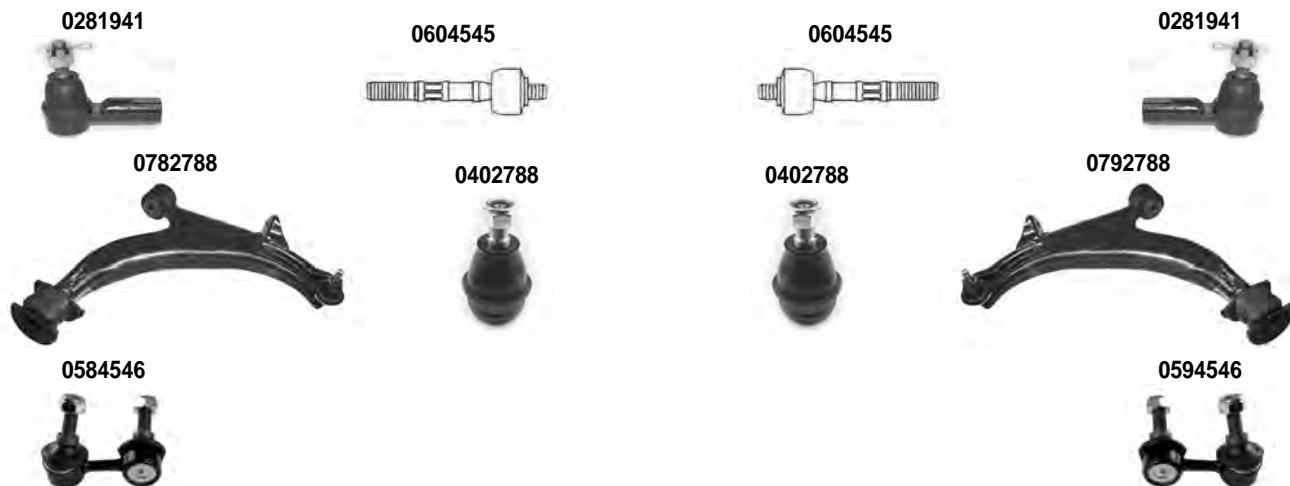

DESTRO
RIGHT

SINISTRO
LEFT

LOGO	GA3	1999 > 2002

Asse Anteriore

Front Axle

OCAP	O.E.			
0281941	53540-SX8-T01	TESTA STERZO TIE ROD END		RHT M12x1,25
0402788	51350-S50-G01 *	SNODO SOSPENSIONE - INFERIORE BALL JOINT - LOWER		
0584546	51320-S2G-003	STABILIZZATORE STABILIZER LINK		
0594546	51321-S2G-003	STABILIZZATORE STABILIZER LINK		
0604545	53010-S50-003	SNODO ASSIALE AXIAL JOINT		RHT M12x1,25
0782788	51350-S50-G01	BRACCIO OSCILLANTE - INFERIORE TRACK CONTROL ARM - LOWER		
0792788	51360-S50-G01	BRACCIO OSCILLANTE - INFERIORE TRACK CONTROL ARM - LOWER