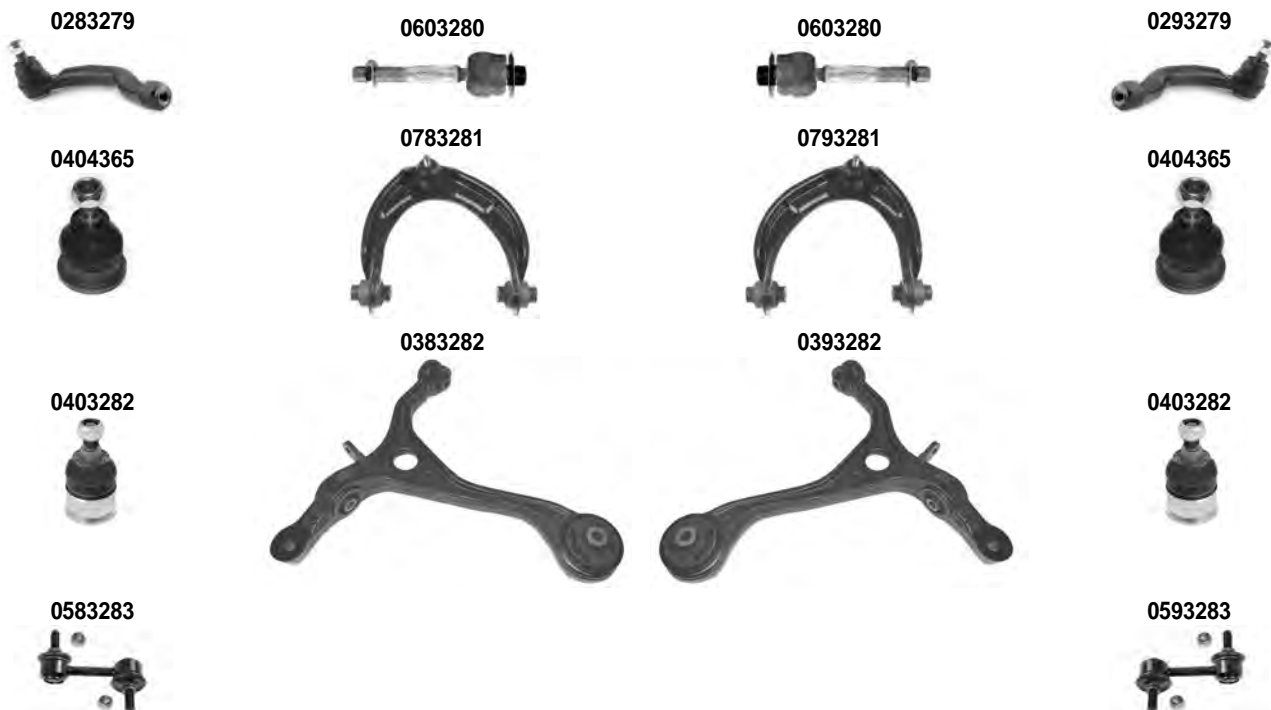

DESTRO
RIGHT

SINISTRO
LEFT

ACCORD VIII	CU - SW	07/2008 >

Asse Anteriore

Front Axle