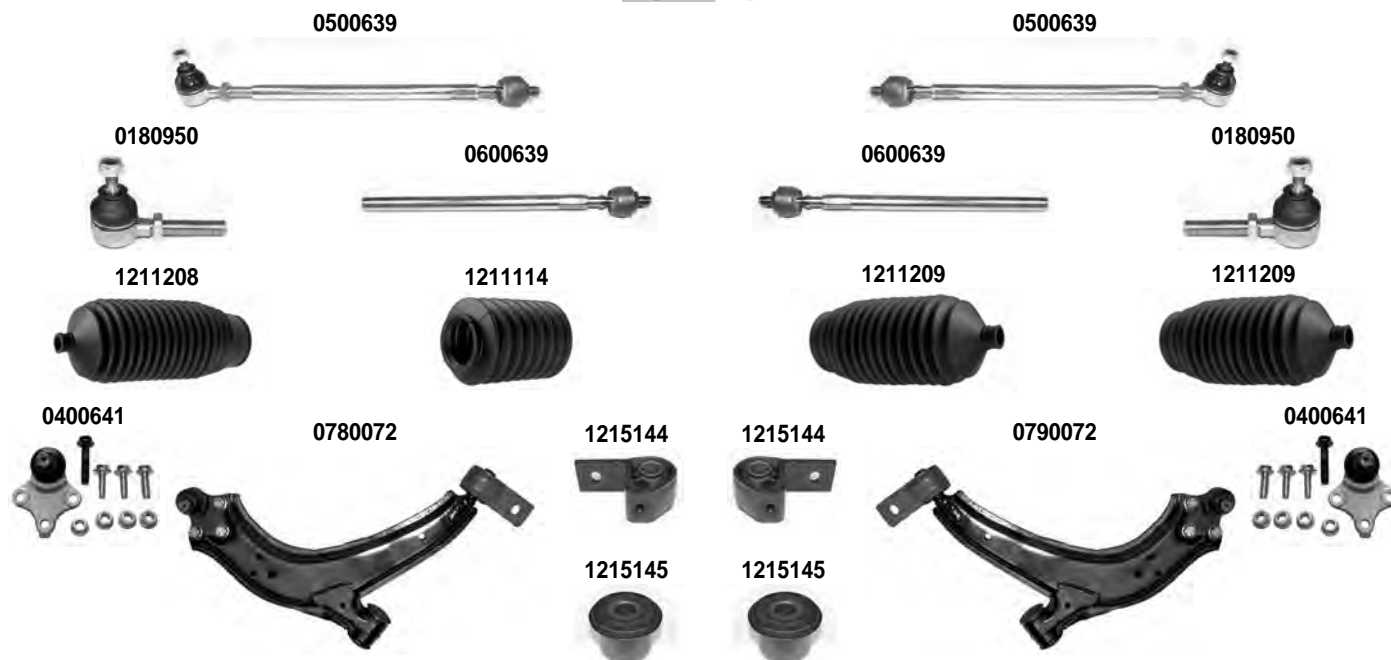

DESTRO
RIGHT

SINISTRO
LEFT

XSARA
BERLINGO

1996 > 1999
1997 > 1999

Asse Anteriore

Front Axle

1) STERZO MANUALE - MANUAL STEERING		2) SERVOSTERZO - POWER STEERING	
OCAP	O.E.		
0180950	9471000965	TESTA STERZO TIE ROD END	RHT M14x1,5
0400641	364039	SNODO SOSPENSIONE - INFERIORE BALL JOINT - LOWER	1)
0500639	3812E4 *	BARRA STERZO TIE ROD	
0600639	3812E4	SNODO ASSIALE AXIAL JOINT	RHT M14x1,5
0780072	3521A8	BRACCIO OSCILLANTE COMPLETO COMPLETE TRACK CONTROL ARM	1)
0790072	3520F8	BRACCIO OSCILLANTE COMPLETO COMPLETE TRACK CONTROL ARM	1)
1211114	406622	CUFFIA STERZO STEERING GAITER	2)
1211208	406644	CUFFIA STERZO STEERING GAITER	1)
1211209	406643	CUFFIA STERZO STEERING GAITER	1)
1215144	352375	SILENTBLOCK ESTREMO OUTER BUSHING	
1215145	96110483	SILENTBLOCK CENTRALE CENTRAL BUSHING