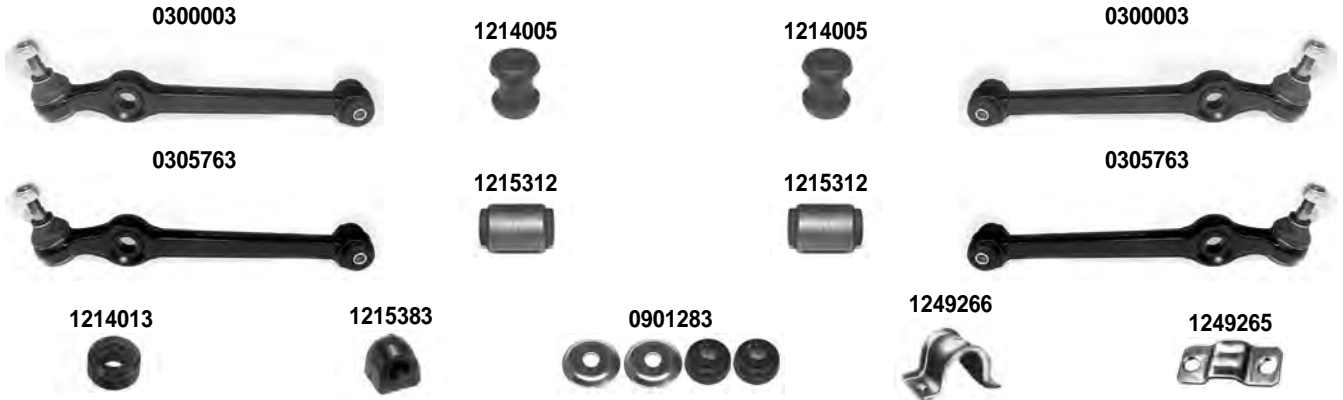

DESTRO
RIGHT

SINISTRO
LEFT

128 /C/CL/PANORAMA - SEAT
128 FAMILIARE

128
128

1969 >
1969 >

Asse Anteriore

Front Axle

i 5) VERSIONE RINFORZATA - REINFORCED VERSION	6) SOLO PER - ONLY FOR: MOD. C-CL-PANORAMA

OCAP	O.E.		i	
0300003	4402361	BRACCIO OSCILLANTE TRACK CONTROL ARM	6)	
0305763	4402361 *	BRACCIO OSCILLANTE TRACK CONTROL ARM	5)6)	
0901283	7500707 *	KIT BOCCOLE PER BRACCIO OSCILLANTE REPAIRING KIT CONTROL ARM	6)	
1214005	4402362	SILENTBLOCK BUSHING	6)	
1214013	4240587	BOCCOLA BARRA STABILIZZATRICE RUBBER RING STABILIZING BAR		DIAM. 17 mm.
1215312	7674701	SILENTBLOCK BUSHING	5)6)	
1215383	4233062	BOCCOLA BARRA STABILIZZATRICE RUBBER RING STABILIZING BAR		DIAM. 20 mm.
1249265	4233064	STAFFA SUPERIORE BARRA STABILIZZATRICE BRACKET FOR STABILIZING BAR - UPPER		
1249266	4306439	STAFFA INFERIORE BARRA STABILIZZATRICE BRACKET FOR STABILIZING BAR - LOWER