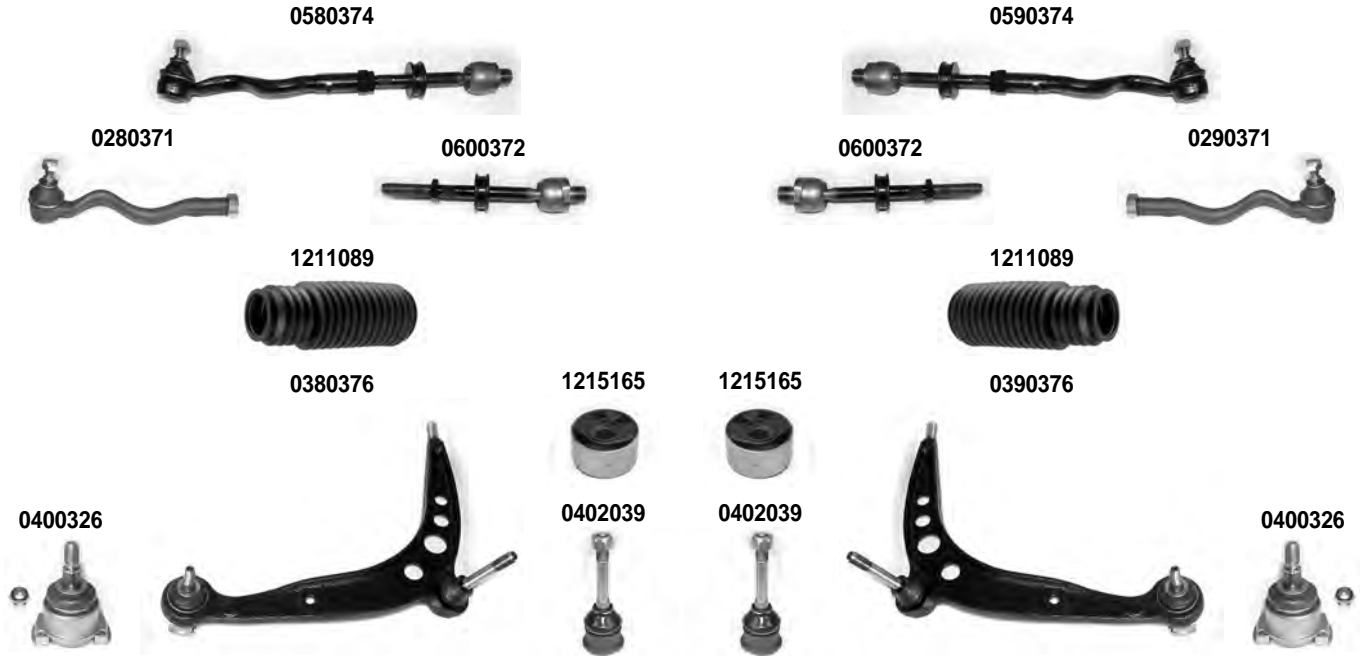

DESTRO
RIGHT

SINISTRO
LEFT

Z3 1.8 > M 3.2
Z3 Coupé - 2.8 > M

E 36
E 36

1996 > 2003
1997 > 2003

Asse Anteriore

Front Axle

i 1) ECCETTO - EXCEPT: MOD. M

OCAP	O.E.		i	
0280371	32111139314	TESTA STERZO TIE ROD END		RHT M14x1,5
0290371	32111139313	TESTA STERZO TIE ROD END		RHT M14x1,5
0380376	31126758516	BRACCIO OSCILLANTE - ACCIAIO TRACK CONTROL ARM - STEEL	1)	
0390376	31126758515	BRACCIO OSCILLANTE - ACCIAIO TRACK CONTROL ARM - STEEL	1)	
0400326	31126758510	SNODO SOSPENSIONE ESTREMO BALL JOINT OUTER	1)	
0402039	31121126253	SNODO SOSPENSIONE CENTRALE BALL JOINT CENTRAL	1)	
0580374	32111139316	BARRA STERZO TIE ROD		
0590374	32111139315	BARRA STERZO TIE ROD		
0600372	-	SNODO ASSIALE AXIAL JOINT		RHT M14x1,5
1211089	32211139786	CUFFIA STERZO STEERING GAITER		
1215165	31129059288	SILENTBLOCK BUSHING	1)