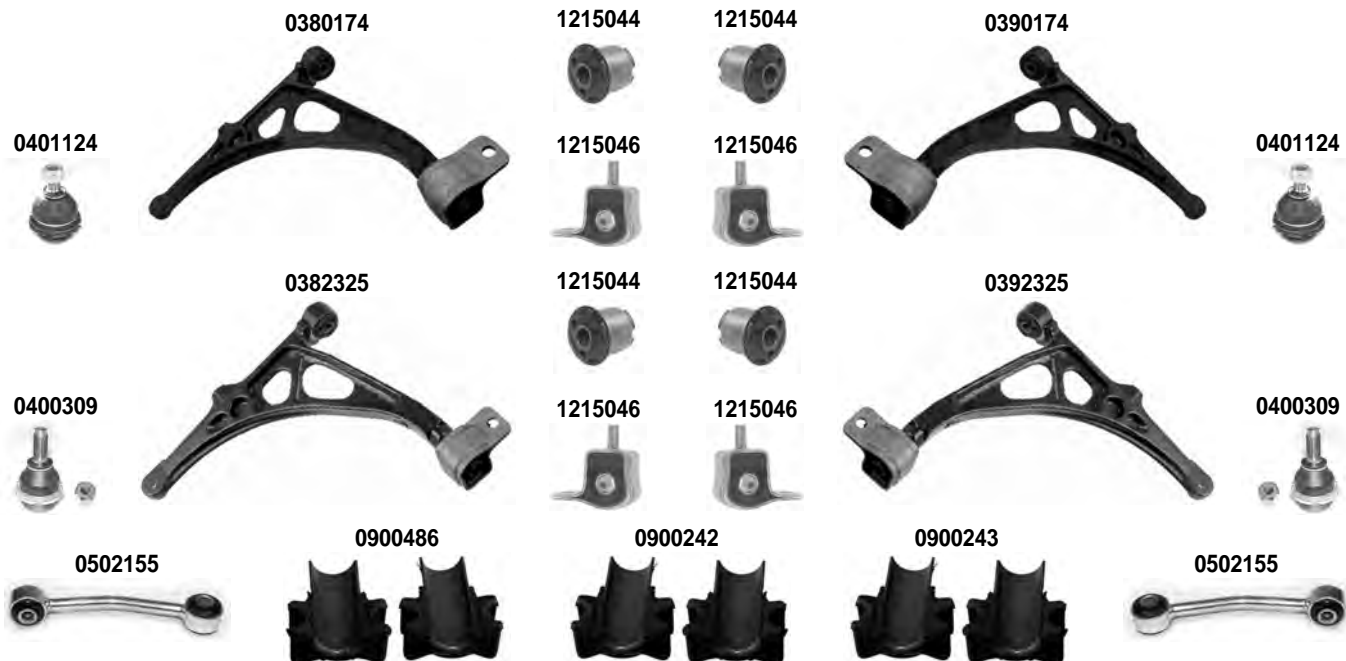

DESTRO
RIGHT

SINISTRO
LEFT

405

1987 > 12/1992

Asse Anteriore

Front Axle

i 2) SERVOSTERZO - POWER STEERING

OCAP	O.E.		i	
0380174	352146	BRACCIO OSCILLANTE - INFERIORE TRACK CONTROL ARM - LOWER		
0382325	3521G4	BRACCIO OSCILLANTE - INFERIORE TRACK CONTROL ARM - LOWER	2)	
0390174	352065	BRACCIO OSCILLANTE - INFERIORE TRACK CONTROL ARM - LOWER		
0392325	3520K4	BRACCIO OSCILLANTE - INFERIORE TRACK CONTROL ARM - LOWER	2)	
0400309	364034	SNODO SOSPENSIONE - INFERIORE SUSPENSION JOINT - LOWER	2)	
0401124	364021	SNODO SOSPENSIONE - INFERIORE SUSPENSION JOINT - LOWER		
0502155	508727	STABILIZZATORE STABILIZER LINK		
0900242	509453	KIT SILENTBLOCK BARRA STABILIZZATRICE STABILIZING BAR BUSHING KIT		DIAM. 21 mm.
0900243	509434	KIT SILENTBLOCK BARRA STABILIZZATRICE STABILIZING BAR BUSHING KIT		DIAM. 22 mm.
0900486	509435	KIT SILENTBLOCK BARRA STABILIZZATRICE STABILIZING BAR BUSHING KIT		DIAM. 20 mm.
1215044	352340	SILENTBLOCK CENTRALE CENTRAL BUSHING		
1215046	352342	SILENTBLOCK ESTREMO OUTER BUSHING