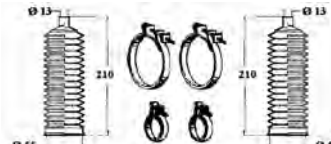

1211067

1211293

0901113