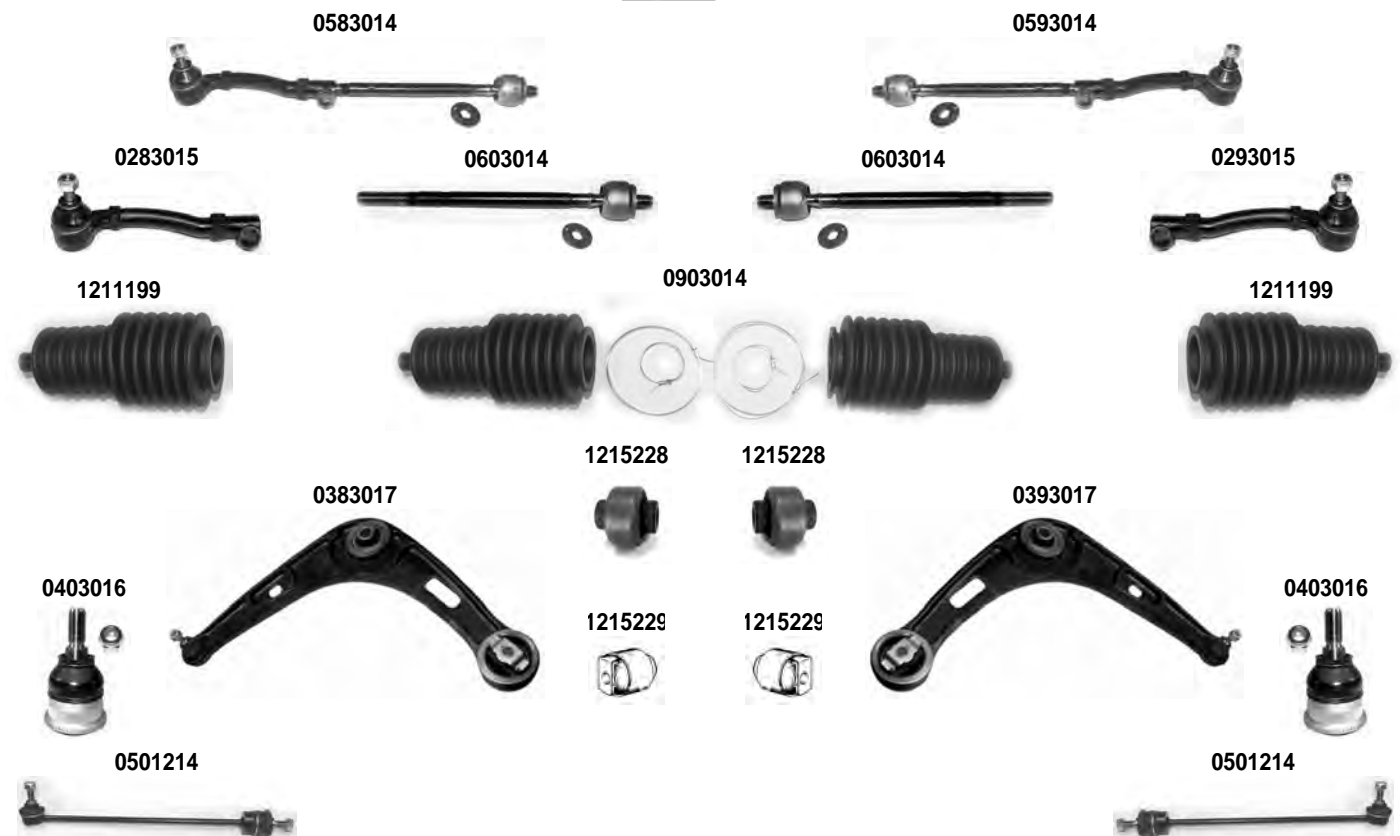

DESTRO
RIGHT

SINISTRO
LEFT

LAGUNA		1994 > 2001
--------	--	-------------

Asse Anteriore

Front Axle

OCAP	O.E.			
0283015	6000022736	TESTA STERZO TIE ROD END		RHT M14x1,5
0293015	6000022737	TESTA STERZO TIE ROD END		RHT M14x1,5
0383017	7700823098	BRACCIO OSCILLANTE TRACK CONTROL ARM		
0393017	7700823097	BRACCIO OSCILLANTE TRACK CONTROL ARM		
0403016	7700829322	SNODO SOSPENSIONE - INFERIORE SUSPENSION JOINT - LOWER		
0501214	7700805494	STABILIZZATORE STABILIZER LINK		
0583014	7701467502	BARRA STERZO TIE ROD		
0593014	7701467501	BARRA STERZO TIE ROD		
0603014	6000022819	SNODO ASSIALE AXIAL JOINT		RHT M14x1,5
0903014	6000025363 *	KIT CUFFIE STERZO STEERING GAITER KIT		
1211199	6000025363	CUFFIA STERZO STEERING GAITER		
1215228	7700822503	SILENTBLOCK CENTRALE CENTRAL BUSHING		
1215229	7700824042	SILENTBLOCK ESTREMO OUTER BUSHING		