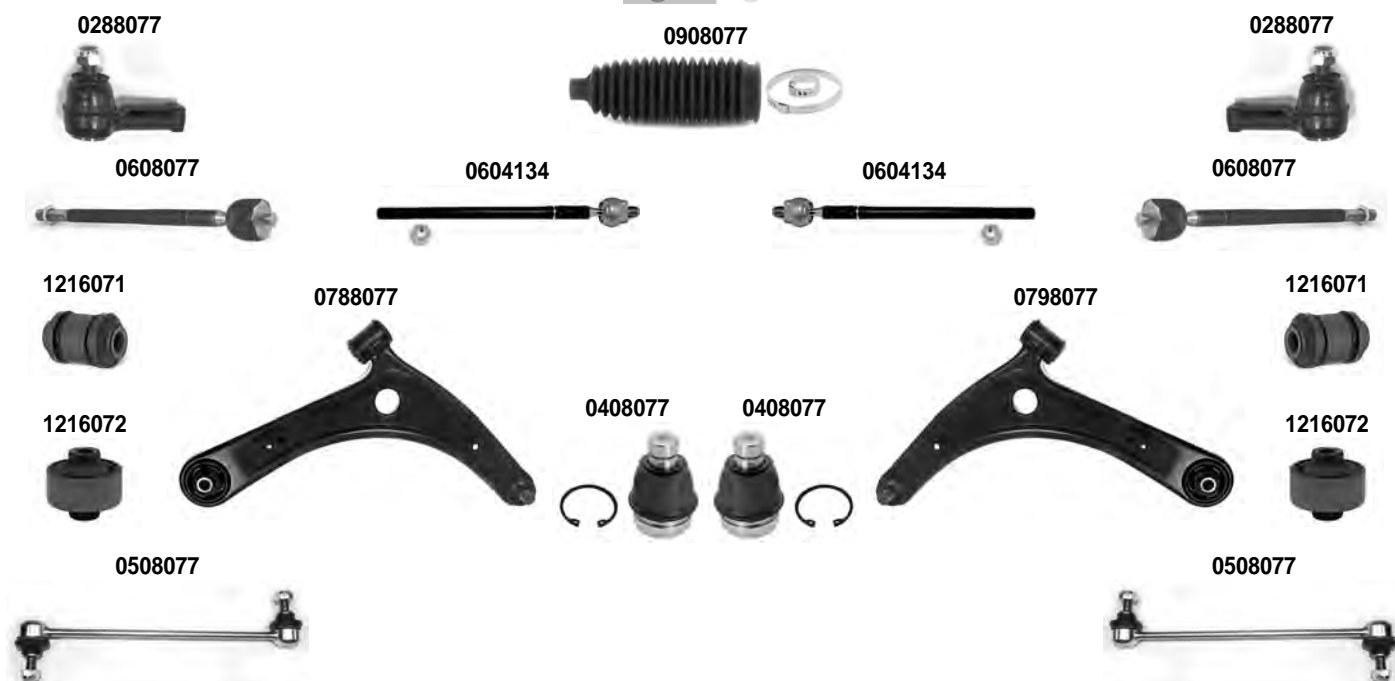

DESTRO
RIGHT

 SINISTRO
LEFT

LANCER SPORTBACK
LANCER SALOON (TRE VOLUMI)
ASX

 CX
CY
GA

 06/2008 >
 03/2007 >
 02/2010 >

Asse Anteriore

Front Axle

Asse Posteriore