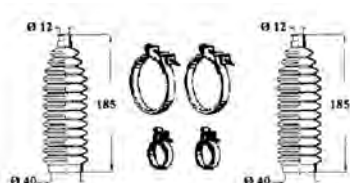

DESTRO
RIGHT

SINISTRO
LEFT

ALFA 6		1979 >

Asse Anteriore

Front Axle

0280525

0600526

0600526

0280525

1211058

0902520

1211058

0400528

0400528

0401600

0401600

OCAP	O.E.			
0280525	60521320	TESTA STERZO TIE ROD END		RHT M 14x1,5
0400528	60736098 *	SNODO SOSP.SUPERIORE SUSPENSION JOINT - UPPER		
0401600	60701600	SNODO SOSP. INFERIORE SUSPENSION JOINT - LOWER		
0600526	119002403900	SNODO ASSIALE AXIAL JOINT		RHT M 14x1,5
0902520	-	KIT CUFFIE STERZO STEERING GAITER KIT		
1211058	60724222	CUFFIA STERZO STEERING GAITER