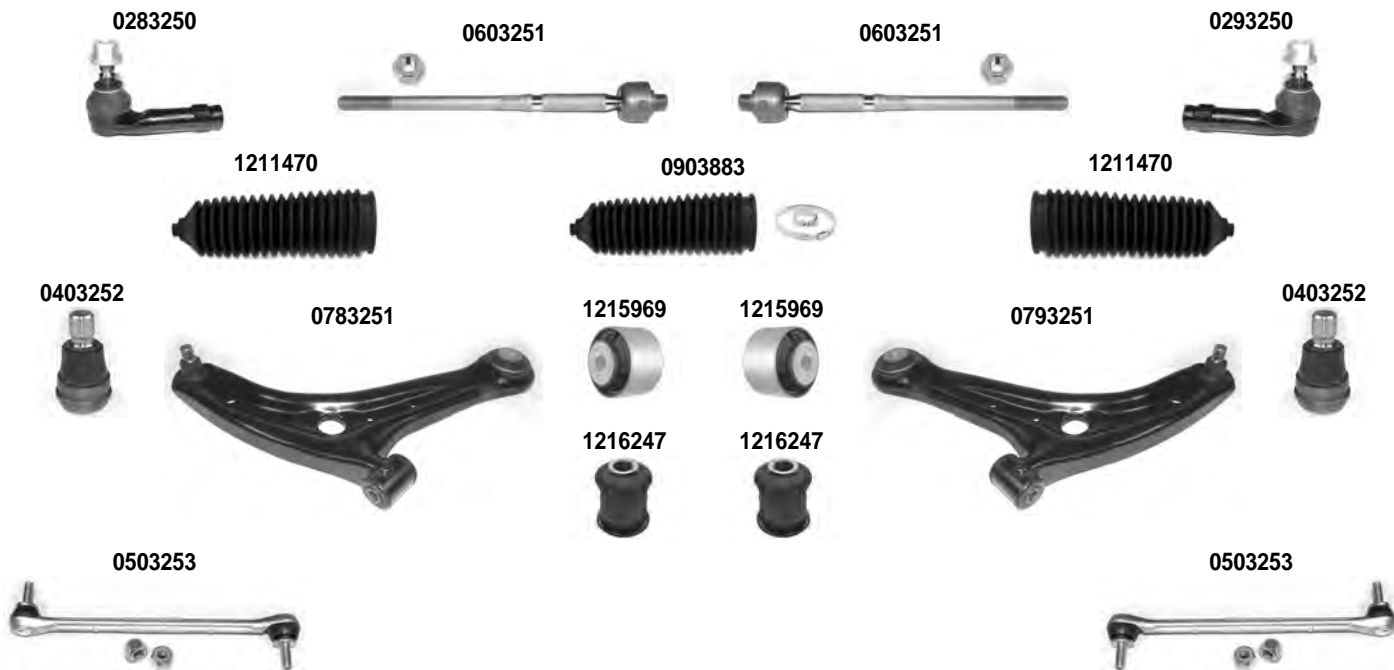

DESTRO
RIGHT

SINISTRO
LEFT

TOURNEO COURIER
TRANSIT COURIER

02/2014 >
02/2014 >

Asse Anteriore

Front Axle

OCAP	O.E.			
0283250	1545338	TESTA STERZO TIE ROD END		RHT M14x1,5
0293250	1545339	TESTA STERZO TIE ROD END		RHT M14x1,5
0403252	1532433 *	SNODO SOSPENSIONE BALL JOINT		DIAM. 17,5 mm.
0503253	1513343	STABILIZZATORE STABILIZER LINK		
0603251	1545457	SNODO ASSIALE AXIAL JOINT		RHT M14x1,5
0783251	1834054	BRACCIO OSCILLANTE TRACK CONTROL ARM		
0793251	1834055	BRACCIO OSCILLANTE TRACK CONTROL ARM		
0903883	77362509	KIT CUFFIA STERZO STEERING GAITER KIT		
1211470	77362509 *	CUFFIA STERZO STEERING GAITER		
1215969	1540724 *	SILENTBLOCK ESTREMO OUTER BUSHING		
1216247	AY113063AA	SILENTBLOCK CENTRALE CENTRAL BUSHING