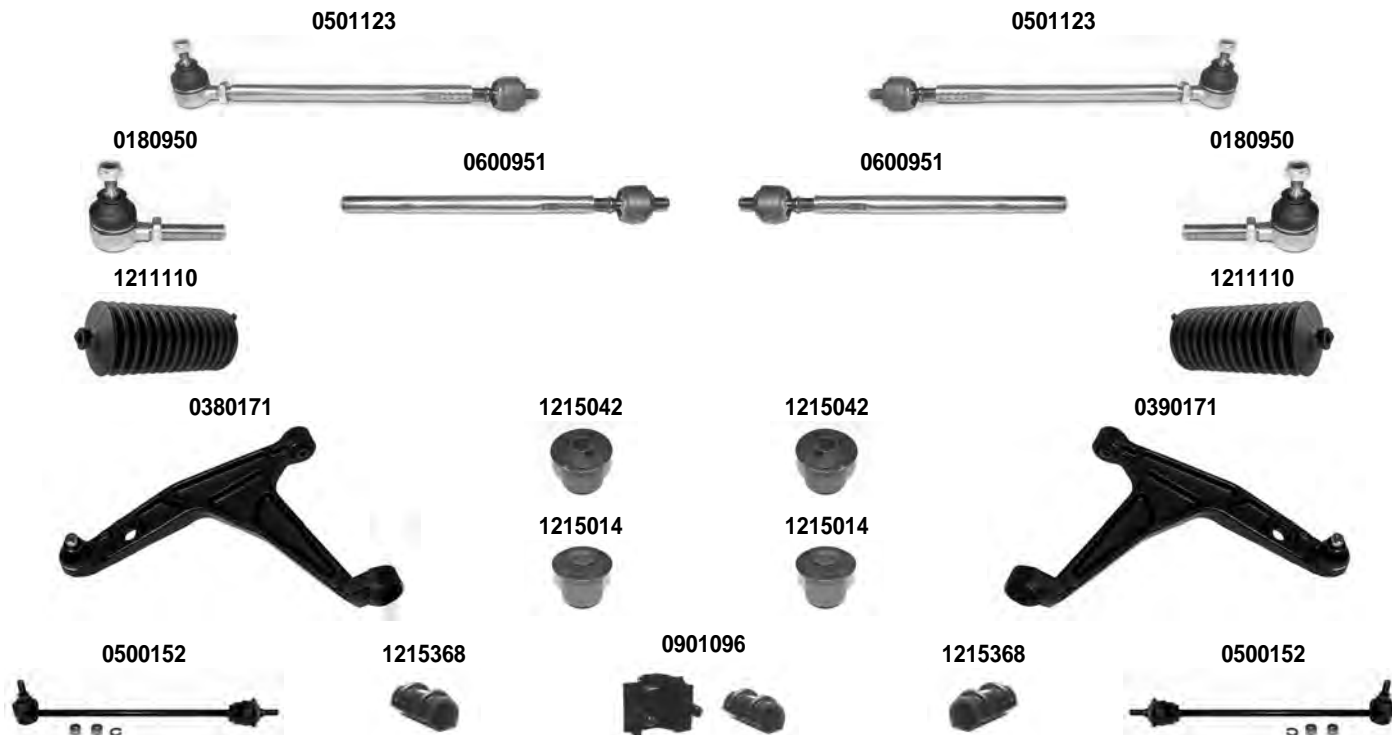

DESTRO
RIGHT

SINISTRO
LEFT

VISA GTI (1580 cc)

1982 >

Asse Anteriore

Front Axle

OCAP	O.E.			
0180950	9471000965	TESTA STERZO TIE ROD END		RHT M14x1,5
0380171	91519408	BRACCIO OSCILLANTE TRACK CONTROL ARM		
0390171	91519409	BRACCIO OSCILLANTE TRACK CONTROL ARM		
0500152	508732	STABILIZZATORE STABILIZER LINK		
0501123	381232 *	BARRA STERZO TIE ROD		
0600951	381225	SNODO ASSIALE AXIAL JOINT		RHT M14x1,5
0901096	-	KIT BARRA STABILIZZATRICE STABILIZING BAR KIT		
1211110	406620	CUFFIA STERZO STEERING GAITER		
1215014	352331	SILENTBLOCK ESTREMO OUTER BUSHING		
1215042	352323	SILENTBLOCK CENTRALE CENTRAL BUSHING		
1215368	509436	BOCCOLA BARRA STABILIZZATRICE STABILIZING BAR BUSHING		

VISA GTI (1580 cc)