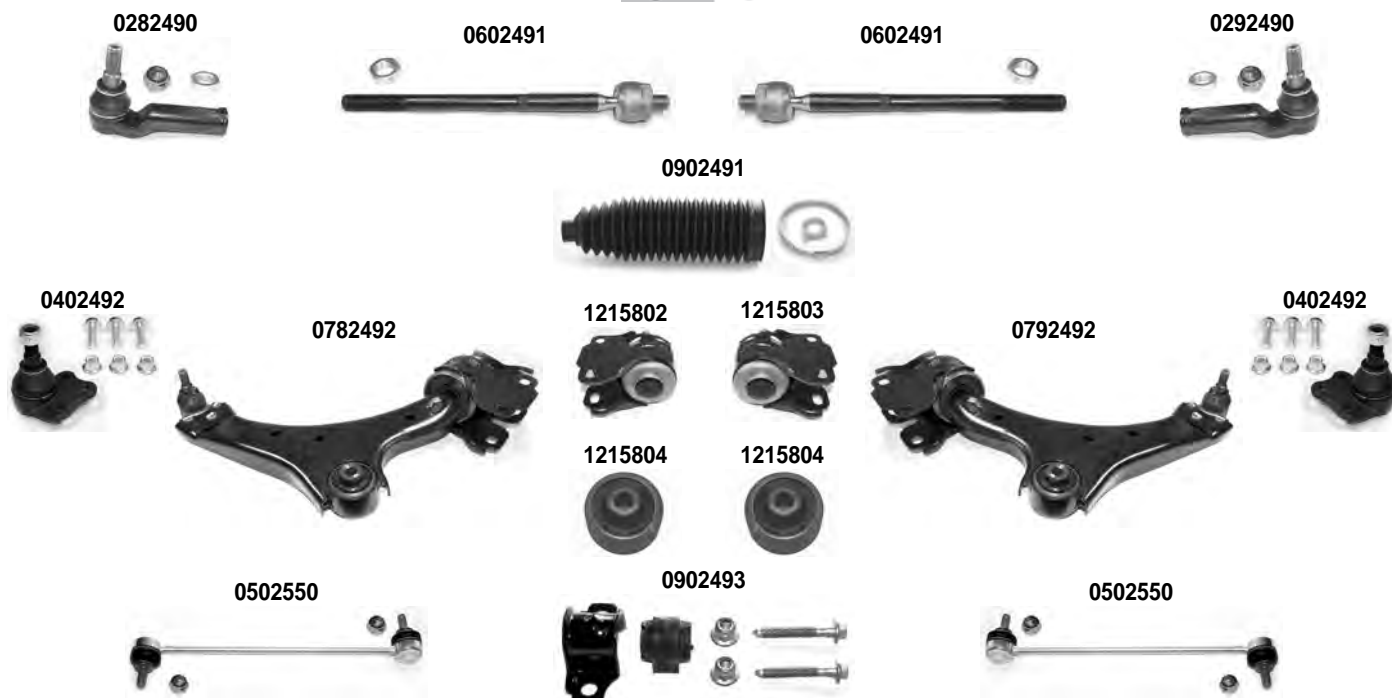

DESTRO
RIGHT

SINISTRO
LEFT

GALAXY II
S-MAX I

WA6
WA6

05/2006 > 2015
05/2006 > 2015

Asse Anteriore

Front Axle

OCAP	O.E.		
0282490	1433273	TESTA STERZO TIE ROD END	RHT M18x1,5
0292490	1433274	TESTA STERZO TIE ROD END	RHT M18x1,5
0402492	-	SNODO SOSPENSIONE BALL JOINT	
0502550	1377849	STABILIZZATORE STABILIZER LINK	
0602491	1596574	SNODO ASSIALE AXIAL JOINT	RHT M18x1,5
0782492	1507181	BRACCIO OSCILLANTE TRACK CONTROL ARM	
0792492	1507182	BRACCIO OSCILLANTE TRACK CONTROL ARM	
0902491	1433372	KIT CUFFIA STERZO STEERING GAITER KIT	
0902493	-	KIT BARRA STABILIZZATRICE STABILIZING BAR KIT	
1215802	-	SILENTBLOCK ESTREMO OUTER BUSHING	
1215803	-	SILENTBLOCK ESTREMO OUTER BUSHING	
1215804	-	SILENTBLOCK CENTRALE CENTRAL BUSHING