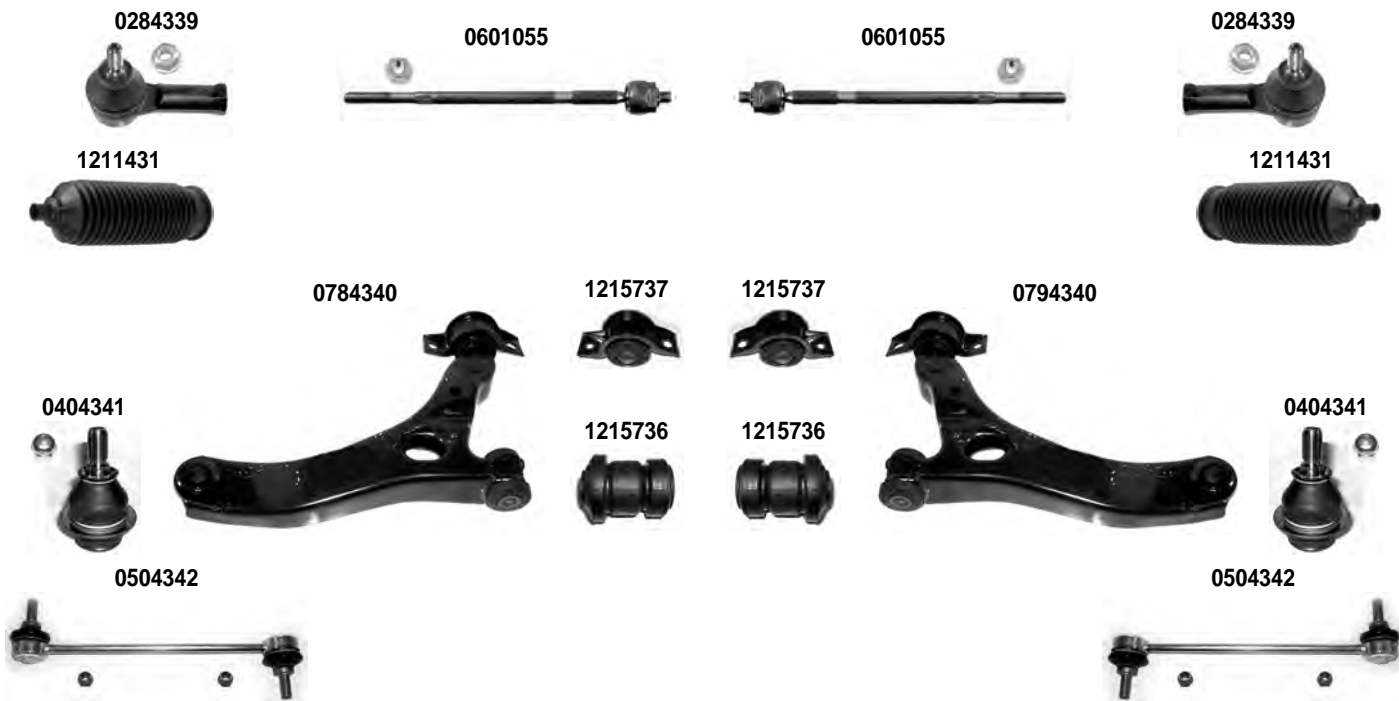

DESTRO
RIGHT

SINISTRO
LEFT

TOURNEO CONNECT
TRANSIT CONNECT

09/2002 >
09/2002 >

Asse Anteriore

Front Axle

Asse Posteriore

Rear Axle