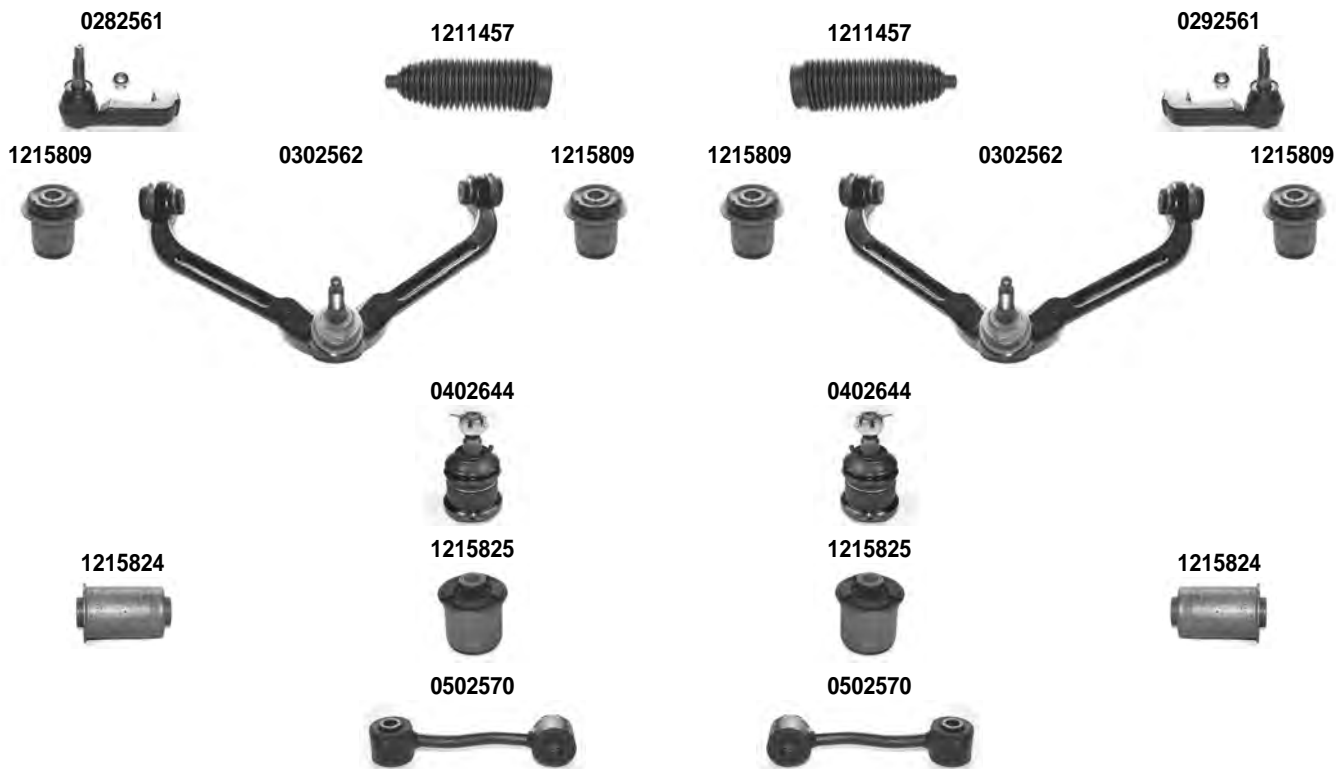

DESTRO
RIGHT

SINISTRO
LEFT

CHEROKEE	KJ	09/2001 > 2007

Asse Anteriore

Front Axle

OCAP	O.E.			
0282561	68003671AA	TESTA STERZO TIE ROD END		
0292561	05189419AA	TESTA STERZO TIE ROD END		
0302562	52088632AC	BRACCIO OSCILLANTE - SUPERIORE TRACK CONTROL ARM - UPPER		
0402644	05114037AI	SNODO SOSPENSIONE MONTANTE FRONT HUB BALL JOINT		
0502570	52088662AB	STABILIZZATORE STABILIZER LINK		
1211457	05189417AA	CUFFIA STERZO STEERING GAITER		
1215809	52088634AB	SILENTBLOCK BUSHING		
1215824	52088746AA	SILENTBLOCK CENTRALE BRACCIO OSCILLANTE INFERIORE TRACK CONTROL ARM BUSHING - CENTRAL		
1215825	52088649AC	SILENTBLOCK ESTREMO BRACCIO OSCILLANTE INFERIORE TRACK CONTROL ARM BUSHING - OUTER