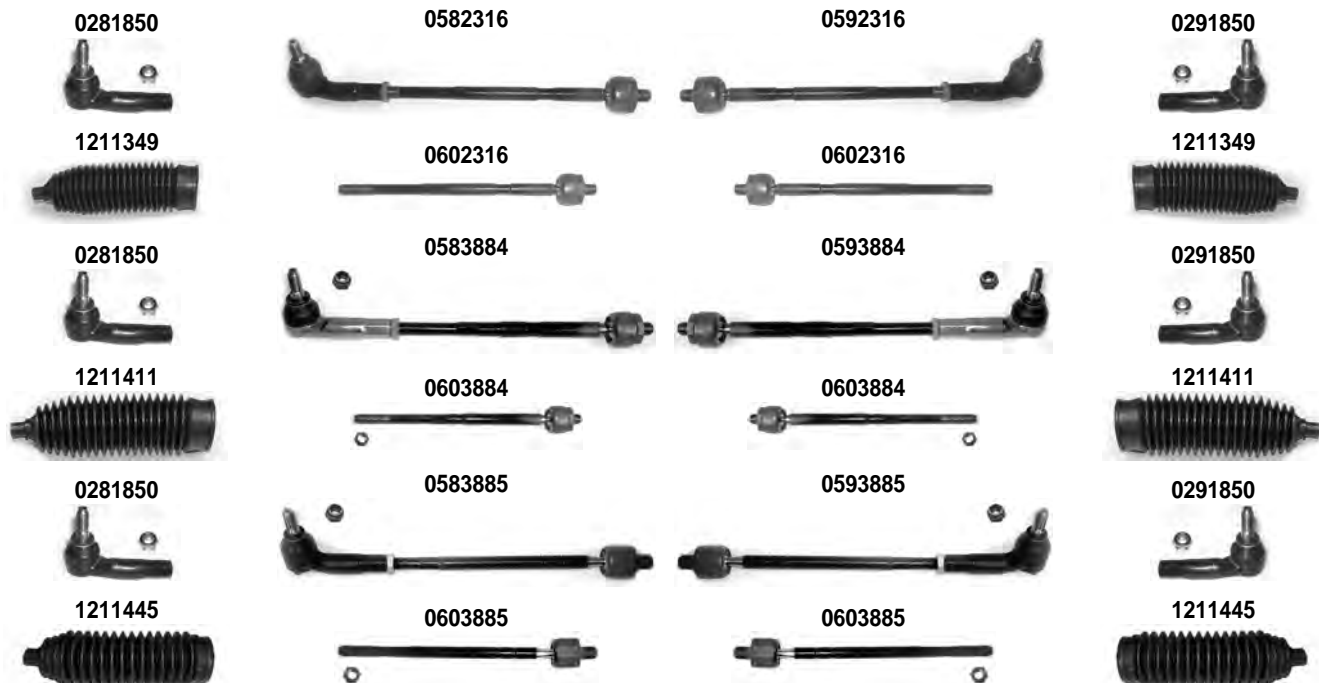

DESTRO
RIGHT

SINISTRO
LEFT

ROOMSTER	5J	09/2006 >

Asse Anteriore

Front Axle

1) SERVOSTERZO IDRAULICO - HYDRAULIC POWER STEERING 3) SCATOLA STERZO - STEERING BOX - TRW 5) SERVOSTERZO ELETTRICO/IDRAULICO - ELECTRICAL/HYDRAULIC POWER STEERING	2) SERVOSTERZO - POWER STEERING 4) SCATOLA STERZO - STEERING BOX - SMI-KOYO

OCAP	O.E.		
0281850	6Q0419812C	TESTA STERZO TIE ROD END	
0291850	6Q0419811C	TESTA STERZO TIE ROD END	
0582316	6Q0423804F	BARRA STERZO TIE ROD	1)
0583884	6Q0423804E	BARRA STERZO TIE ROD	2) 3)
0583885	6Q0423804G	BARRA STERZO TIE ROD	4) 5)
0592316	6Q0423803F	BARRA STERZO TIE ROD	1)
0593884	6Q0423803E	BARRA STERZO TIE ROD	2) 3)
0593885	6Q0423803G	BARRA STERZO TIE ROD	4) 5)
0602316	-	SNODO ASSIALE AXIAL JOINT	1)
0603884	6Q0423804E *	SNODO ASSIALE AXIAL JOINT	2) 3)
0603885	6Q0423804G *	SNODO ASSIALE AXIAL JOINT	4) 5)
1211349	6E0419831	CUFFIA STERZO STEERING GAITER	1)
1211411	6Q0423831D	CUFFIA STERZO STEERING GAITER	2) 3)
1211445	5Z0422831	CUFFIA STERZO STEERING GAITER	4) 5)