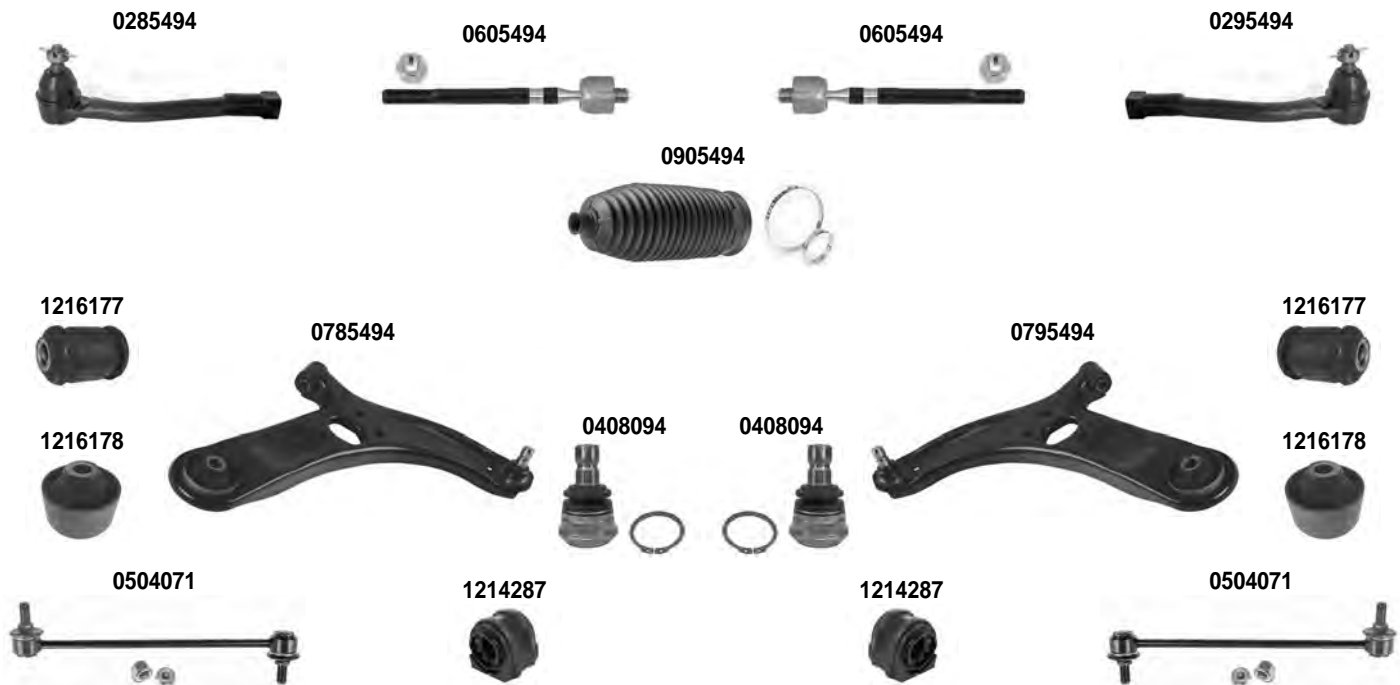

DESTRO
RIGHT

SINISTRO
LEFT

RIO III	UB	09/2011 >
---------	----	-----------

Asse Anteriore

Front Axle

OCAP	O.E.			
0285494	56820-1W090	TESTA STERZO TIE ROD END		RHT M16x1,5
0295494	56820-1W000	TESTA STERZO TIE ROD END		RHT M16x1,5
0408094	54530-2K000	SNODO SOSPENSIONE - INFERIORE BALL JOINT - LOWER		
0504071	54830-0U000	STABILIZZATORE STABILIZER LINK		
0605494	56540-0U500	SNODO ASSIALE AXIAL JOINT		RHT M16x1,5
0785494	54501-1W000	BRACCIO OSCILLANTE - INFERIORE TRACK CONTROL ARM - LOWER		
0795494	54500-1W000	BRACCIO OSCILLANTE - INFERIORE TRACK CONTROL ARM - LOWER		
0905494	57740-2K001	KIT CUFFIA STERZO STEERING GAITER KIT		
1214287	54813-1W100	GOMMINO BARRA STABILIZZATRICE STABILIZING BAR BUSHING		DIAM. 18 mm.
1216177	54551-1J000	SILENTBLOCK CENTRALE CENTRAL BUSHING		
1216178	54584-1J000	SILENTBLOCK ESTREMO OUTER BUSHING		