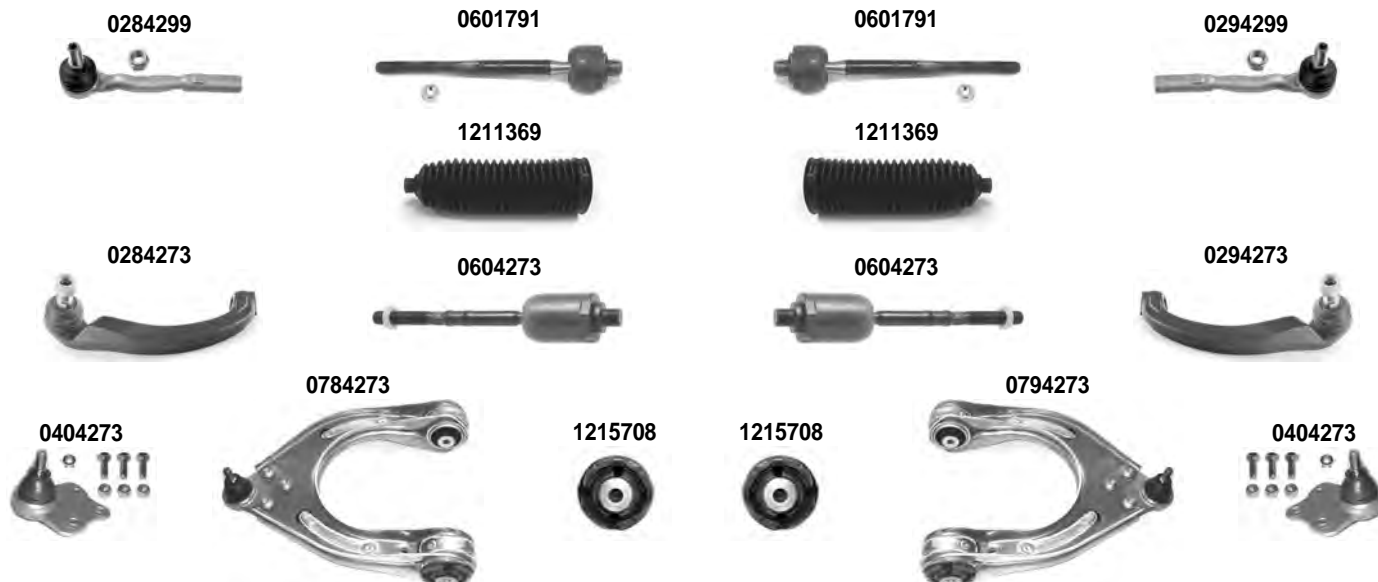

DESTRO
RIGHT

SINISTRO
LEFT

E CLASS (E 200 > E 500)
CLS CLASS

211
219

2002 >
2004 > 2010

Asse Anteriore

Front Axle

i 1) ECCETTO 4 MATIC - EXCEPT 4 MATIC	2) SOLO PER 4 MATIC - ONLY FOR 4 MATIC

OCAP	O.E.		i	
0284273	2203381415	TESTA STERZO <i>TIE ROD END</i>	2)	RHT M14x1,5
0284299	2113302603	TESTA STERZO <i>TIE ROD END</i>	1)	RHT M14x1,5
0294273	2203381315	TESTA STERZO <i>TIE ROD END</i>	2)	RHT M14x1,5
0294299	2113302503	TESTA STERZO <i>TIE ROD END</i>	1)	RHT M14x1,5
0404273	0003301007	SNODO SOSPENSIONE - SUPERIORE - ALLUMINIO <i>BALL JOINT - UPPER - ALUMINIUM</i>	1)	
0601791	2303380015	SNODO ASSIALE <i>AXIAL JOINT</i>	1)	RHT M14x1,5
0604273	2113302903	SNODO ASSIALE <i>AXIAL JOINT</i>	2)	RHT M14x1,5
0784273	2113309007	BRACCIO OSCILLANTE - SUPERIORE - ALLUMINIO <i>TRACK CONTROL ARM - UPPER - ALUMINIUM</i>	1)	
0794273	2113308907	BRACCIO OSCILLANTE - SUPERIORE - ALLUMINIO <i>TRACK CONTROL ARM - UPPER - ALUMINIUM</i>	1)	
1211369	2034630396	CUFFIA STERZO <i>STEERING GAITER</i>	1)	
1215708	2113309007 *	SILENTBLOCK BRACCIO OSCILLANTE ALLUMINIO <i>TRACK CONTROL ARM BUSHING ALUMINIUM</i>	1)