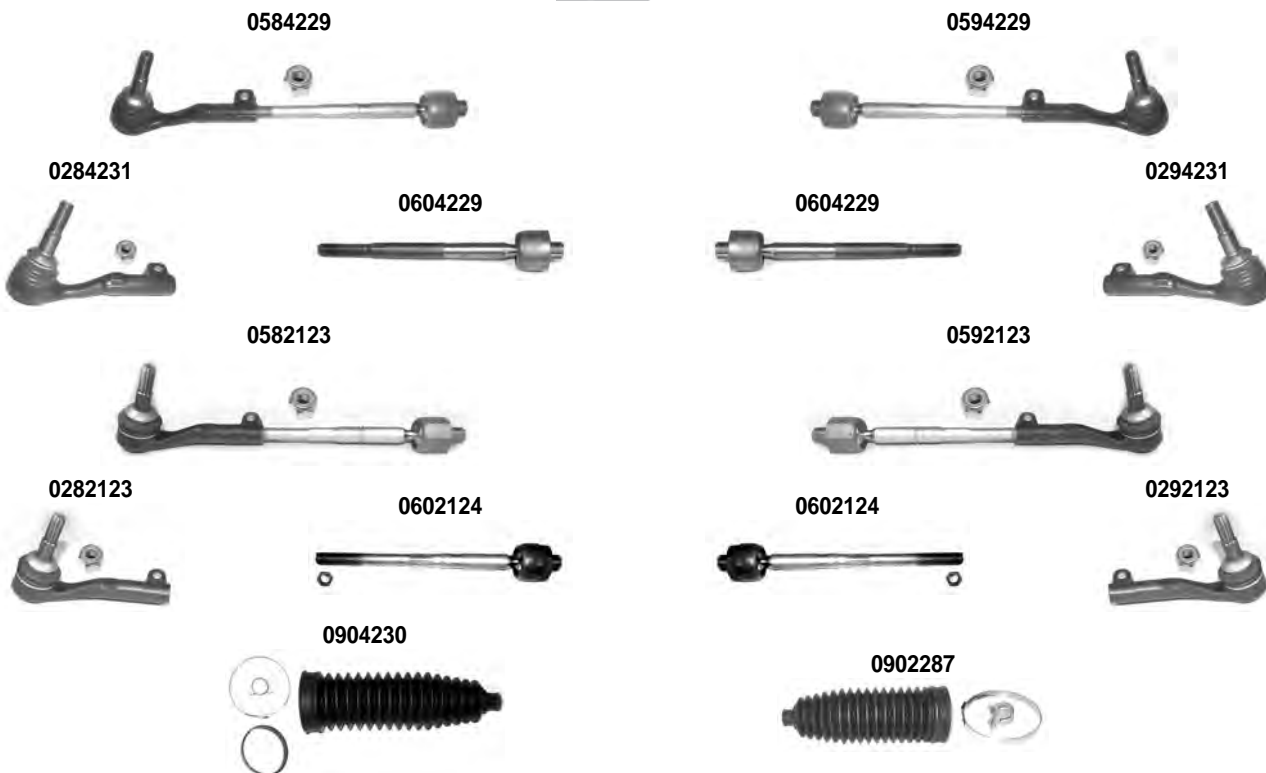

DESTRO
RIGHT

SINISTRO
LEFT

116 i > 120 i 118 i > 123 d 118 i > 123 d	E 87 E 82 E 88	2003 > 2007 > 2008 >

Asse Anteriore

Front Axle

i 1) TRW	2) ZF

OCAP	O.E.		i	
0282123	32106767782	TESTA STERZO TIE ROD END	2)	RHT M14x1,5
0284231	32106765090	TESTA STERZO TIE ROD END	1)	RHT M14x1,5
0292123	32106767781	TESTA STERZO TIE ROD END	2)	RHT M14x1,5
0294231	32106765089	TESTA STERZO TIE ROD END	1)	RHT M14x1,5
0582123	32106765236	BARRA STERZO TIE ROD	2)	
0584229	32216762244	BARRA STERZO TIE ROD	1)	
0592123	32106765235	BARRA STERZO TIE ROD	2)	
0594229	32216762243	BARRA STERZO TIE ROD	1)	
0602124	32106765235 *	SNODO ASSIALE AXIAL JOINT	2)	RHT M14x1,5
0604229	-	SNODO ASSIALE AXIAL JOINT	1)	RHT M14x1,5
0902287	32106765234	KIT CUFFIA STERZO STEERING GAITER KIT	2)	
0904230	32106765079	KIT CUFFIA STERZO STEERING GAITER KIT	1)