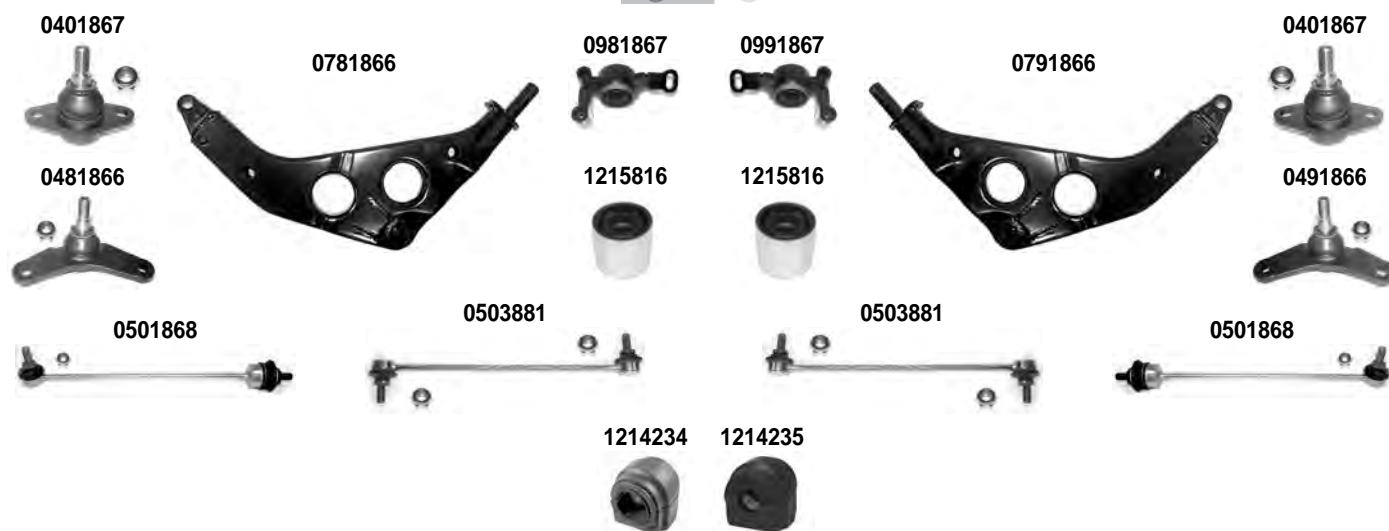

DESTRO
RIGHT

SINISTRO
LEFT

**ONE - ONE D - COOPER
CABRIO (ONE - COOPER - COOPER S)
COOPER S**

MINI R50
MINI R52
MINI R53

2000 > 2006
2002 >
2000 > 2006

Asse Anteriore

Front Axle

i 3) > 02/2002	4) 03/2002 >

OCAP	O.E.		i	
0401867	31126756309	SNODO SOSPENSIONE SUPERIORE <i>UPPER BALL JOINT</i>		
0481866	31126753992	SNODO SOSPENSIONE <i>BALL JOINT</i>		
0491866	31126753991	SNODO SOSPENSIONE <i>BALL JOINT</i>		
0501868	31351507989	STABILIZZATORE <i>STABILIZER LINK</i>	3)	
0503881	31356778831	STABILIZZATORE <i>STABILIZER LINK</i>	4)	
0781866	31126761410	BRACCIO OSCILLANTE <i>TRACK CONTROL ARM</i>		
0791866	31126761409	BRACCIO OSCILLANTE <i>TRACK CONTROL ARM</i>		
0981867	31126757562	SUPPORTO BRACCIO <i>CONTROL ARM SUPPORT</i>		
0991867	31126757561	SUPPORTO BRACCIO <i>CONTROL ARM SUPPORT</i>		
1214234	31356757146	SILENTBLOCK BARRA STABILIZZATRICE <i>STABILIZING BAR BUSHING</i>		DIAM. 22,5 mm.
1214235	31356757069	SILENTBLOCK BARRA STABILIZZATRICE <i>STABILIZING BAR BUSHING</i>		DIAM. 16 mm.
1215816	31126767530	SILENTBLOCK SUPPORTO BRACCIO <i>CONTROL ARM BUSHING SUPPORT</i>