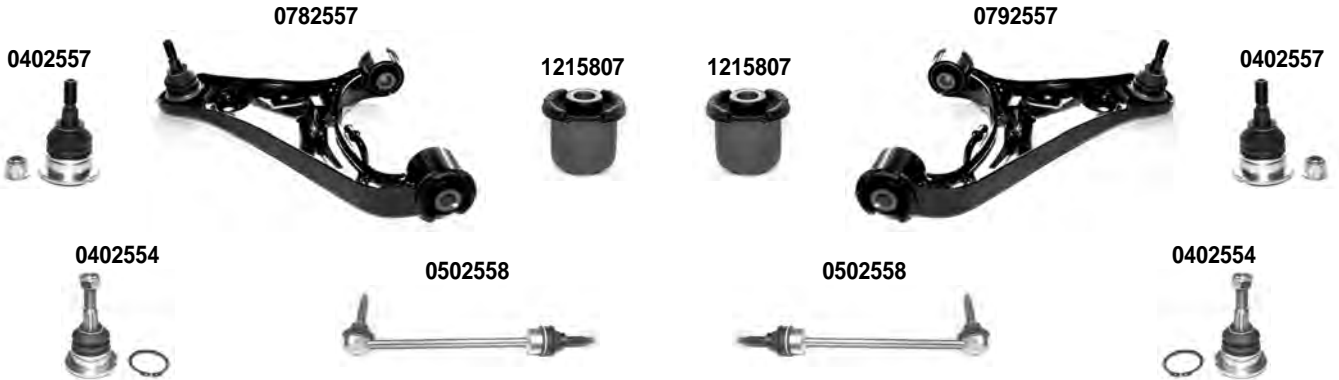

DESTRO
RIGHT

SINISTRO
LEFT

DISCOVERY III
DISCOVERY IV

TAA
LA

07/2004 > 09/2009
09/2009 >

Asse Anteriore

Front Axle

Asse Posteriore

Rear Axle