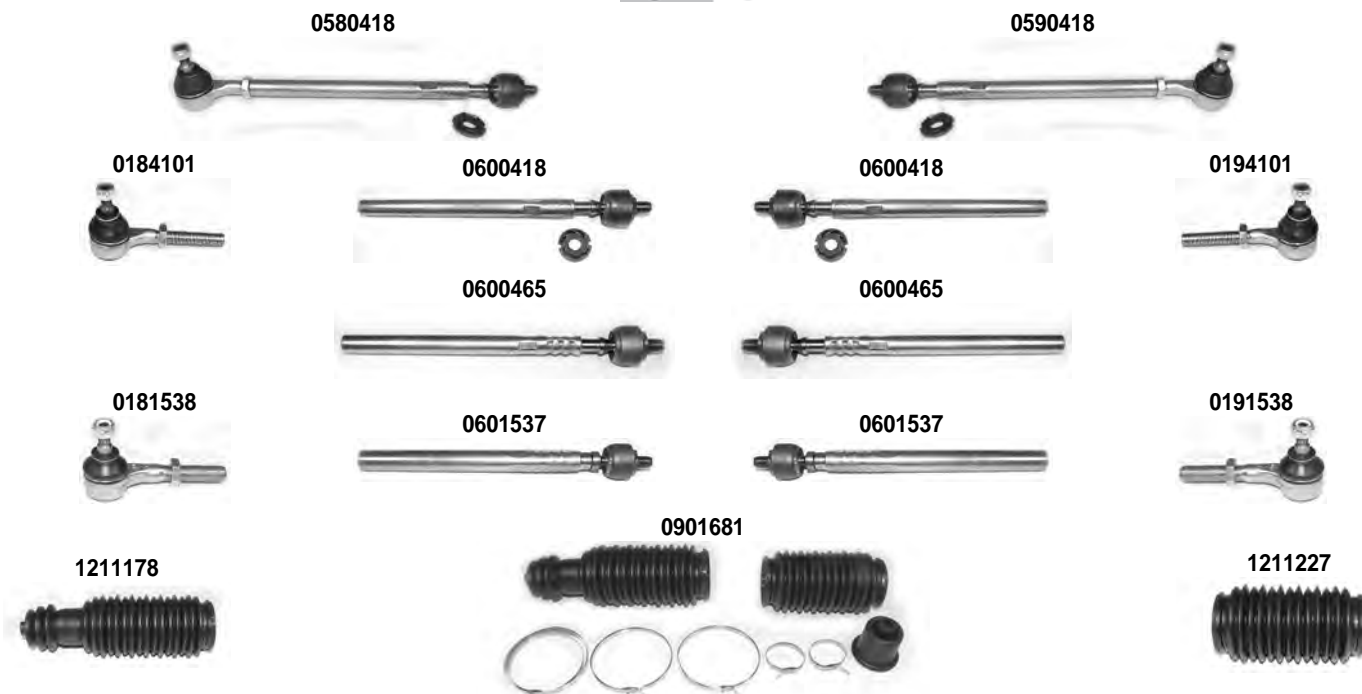

XM

DESTRO
RIGHT

SINISTRO
LEFT

XM	Y3 Y4	1989 > 06/1994 06/1994 > 2000

Asse Anteriore

Front Axle

i 1) SOLO PER SERIE - ONLY FOR SERIES: Y3	2) SOLO PER SERIE - ONLY FOR SERIES: Y4

OCAP	O.E.		
0181538	381744	TESTA STERZO TIE ROD END	2) RHT M16x1,5
0184101	381742	TESTA STERZO TIE ROD END	RHT M14x1,5
0191538	381743	TESTA STERZO TIE ROD END	2) RHT M16x1,5
0194101	381741	TESTA STERZO TIE ROD END	RHT M14x1,5
0580418	381280	BARRA STERZO TIE ROD	1)
0590418	381281	BARRA STERZO TIE ROD	1)
0600418	96032460	SNODO ASSIALE AXIAL JOINT	1) RHT M14x1,5
0600465	3812A8	SNODO ASSIALE AXIAL JOINT	2) RHT M14x1,5
0601537	3812A6	SNODO ASSIALE AXIAL JOINT	2) RHT M16x1,5
0901681	406629 *	KIT CUFFIE STERZO STEERING GAITER KIT	
1211178	406629	CUFFIA STERZO STEERING GAITER	
1211227	406630	CUFFIA STERZO STEERING GAITER