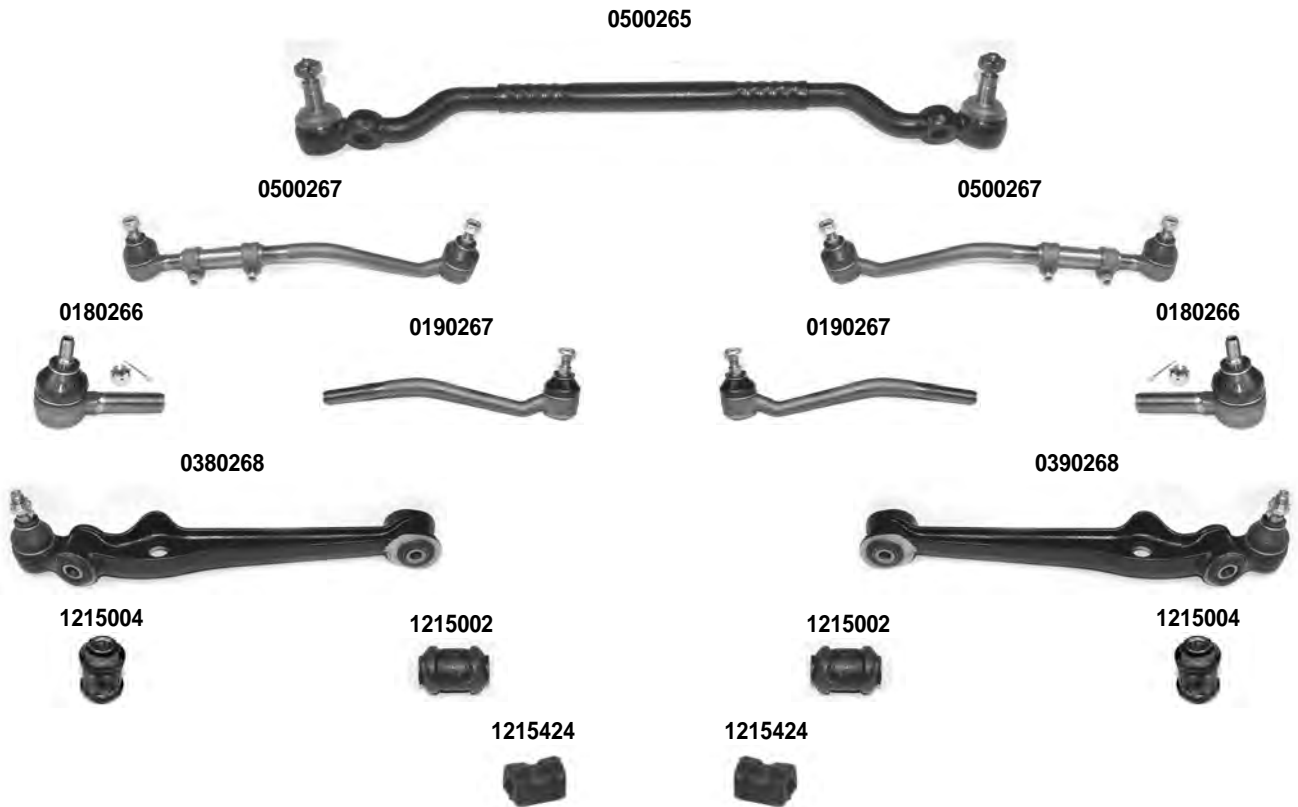

DESTRO
RIGHT

SINISTRO
LEFT

518 i > M 535 i
628 CSi > 635 CSi

E 12
E 24

1972 > 1981
> 1982

Asse Anteriore

Front Axle

OCAP	O.E.		
0180266	32211114843	TESTA STERZO TIE ROD END	RHT M16x1,5
0190267	32211114846	TESTA STERZO TIE ROD END	RHT M16x1,5
0380268	31121108385	BRACCIO OSCILLANTE TRACK CONTROL ARM	
0390268	31121108384	BRACCIO OSCILLANTE TRACK CONTROL ARM	
0500265	32211108081	BARRA STERZO TIE ROD	
0500267	32211124475	BARRA STERZO TIE ROD	
1215002	31121119260	SILENTBLOCK ESTREMO OUTER BUSHING	
1215004	31121112902	SILENTBLOCK CENTRALE CENTRAL BUSHING	
1215424	31351127390	BOCCOLA BARRA STABILIZZATRICE STABILIZING BAR BUSHING	DIAM. 19 mm.