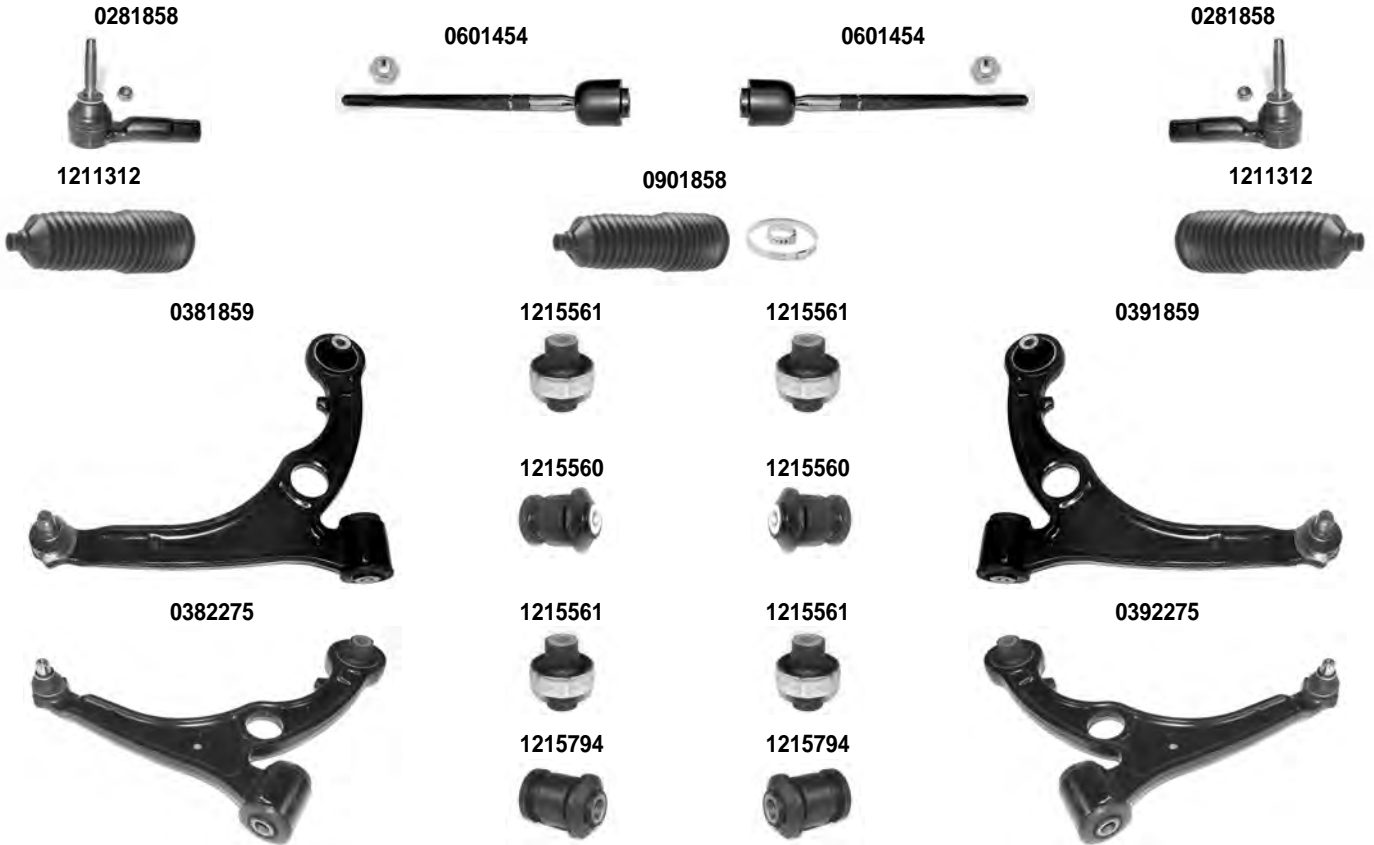

DESTRO
RIGHT

SINISTRO
LEFT

STILO

2001 >

Asse Anteriore

Front Axle

i 1) > CH. 495305 -> CH. 495451   2) CH. 495306 > - CH. 495452 > 04/2005

OCAP	O.E.		i	
0281858	9949218	TESTA STERZO TIE ROD END		RHT M14x1,5
0381859	50700779	BRACCIO OSCILLANTE TRACK CONTROL ARM	1)	
0382275	50705084	BRACCIO OSCILLANTE TRACK CONTROL ARM	2)	
0391859	50700797	BRACCIO OSCILLANTE TRACK CONTROL ARM	1)	
0392275	50705083	BRACCIO OSCILLANTE TRACK CONTROL ARM	2)	
0601454	9949217	SNODO ASSIALE AXIAL JOINT		RHT M14x1,5
0901858	9949216	KIT CUFFIE STERZO STEERING GAITER KIT		
1211312	-	CUFFIA STERZO STEERING GAITER		
1215560	55703232	SILENTBLOCK CENTRALE CENTRAL BUSHING		
1215561	50700778	SILENTBLOCK ESTREMO OUTER BUSHING		
1215794	-	SILENTBLOCK CENTRALE CENTRAL BUSHING