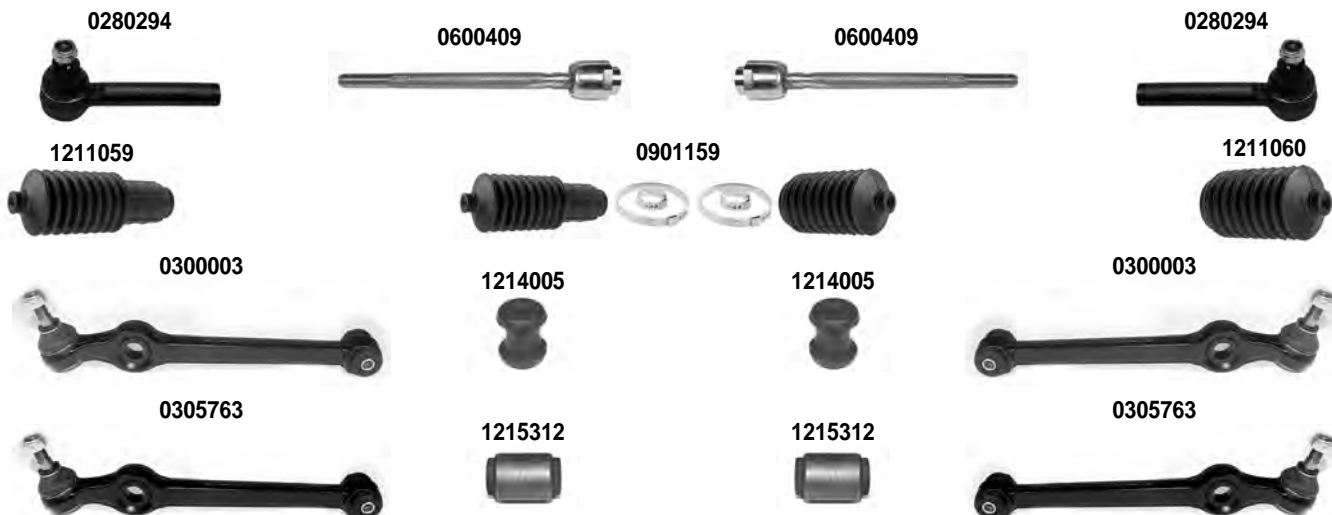

DESTRO
RIGHT

SINISTRO
LEFT

RONDA		1982 >

Asse Anteriore

Front Axle

i 1) VERSIONE RINFORZATA - REINFORCED VERSION

OCAP	O.E.		i	
0280294	4410415	TESTA STERZO TIE ROD END		RHT M14x1,5
0300003	SE138156110A	BRACCIO OSCILLANTE TRACK CONTROL ARM		
0305763	4402361 *	BRACCIO OSCILLANTE TRACK CONTROL ARM	1)	
0600409	SE022162449A	SNODO ASSIALE AXIAL JOINT		RHT M14x1,5
0901159	SE138162132A *	KIT CUFFIE STERZO STEERING GAITER KIT		
1211059	SE138162132A	CUFFIA STERZO STEERING GAITER		
1211060	SE138162131A	CUFFIA STERZO STEERING GAITER		
1214005	4402362	SILENTBLOCK BUSHING		
1215312	7674701	SILENTBLOCK BUSHING	1)