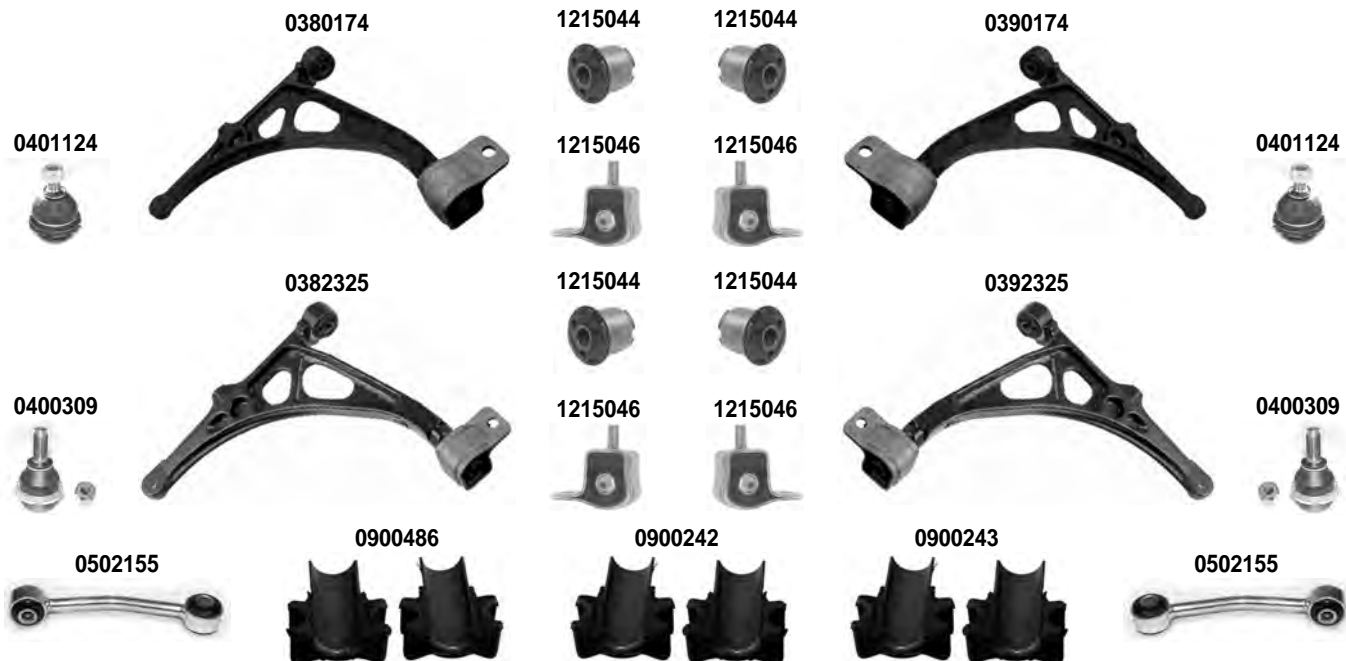

DESTRO
RIGHT

SINISTRO
LEFT

405

II

08/1992 > 1995

Asse Anteriore

Front Axle

i 3) SERVOSTERZO - POWER STEERING

OCAP	O.E.		i	
0380174	352146	BRACCIO OSCILLANTE - INFERIORE TRACK CONTROL ARM - LOWER		
0382325	3521G4	BRACCIO OSCILLANTE - INFERIORE TRACK CONTROL ARM - LOWER	3)	
0390174	352065	BRACCIO OSCILLANTE - INFERIORE TRACK CONTROL ARM - LOWER		
0392325	3520K4	BRACCIO OSCILLANTE - INFERIORE TRACK CONTROL ARM - LOWER	3)	
0400309	364034	SNODO SOSPENSIONE - INFERIORE SUSPENSION JOINT - LOWER	3)	
0401124	364021	SNODO SOSPENSIONE - INFERIORE SUSPENSION JOINT - LOWER		
0502155	508727	STABILIZZATORE STABILIZER LINK		
0900242	509453	KIT SILENTBLOCK BARRA STABILIZZATRICE STABILIZING BAR BUSHING KIT		DIAM. 21 mm.
0900243	509434	KIT SILENTBLOCK BARRA STABILIZZATRICE STABILIZING BAR BUSHING KIT		DIAM. 22 mm.
0900486	509435	KIT SILENTBLOCK BARRA STABILIZZATRICE STABILIZING BAR BUSHING KIT		DIAM. 20 mm.
1215044	352340	SILENTBLOCK CENTRALE CENTRAL BUSHING		
1215046	352342	SILENTBLOCK ESTREMO OUTER BUSHING