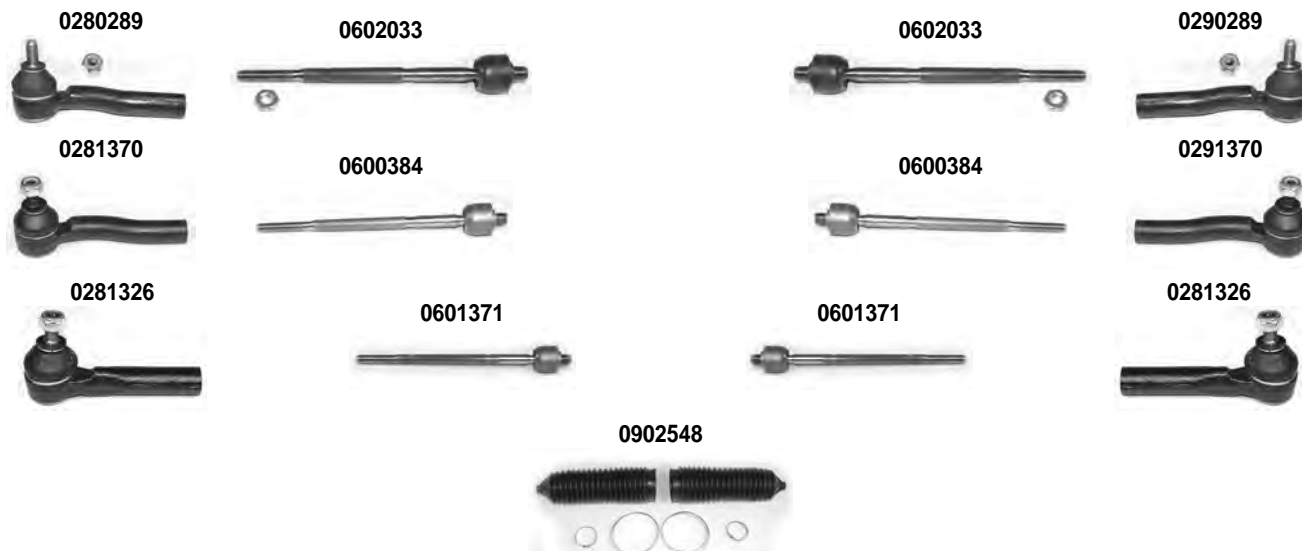

DESTRO
RIGHT

SINISTRO
LEFT

ALFA 145 - 146

2.0 T. SPARK - TURBODIESEL

1994 > 1996

Asse Anteriore

Front Axle

i	1) MOD. 2.0 T. SPARK - > 03/1995 - MOD. TURBODIESEL	2) MOD. 2.0 T. SPARK - 03/1995 > 05/1995
	3) MOD. TURBODIESEL	4) MOD. 2.0 T. SPARK - 05/1995 >

OCAP	O.E.		i	
0280289	9947438	TESTA STERZO TIE ROD END	1)	RHT M12x1,5
0281326	9947719	TESTA STERZO TIE ROD END	4)	RHT M 14x1,5
0281370	9947764	TESTA STERZO TIE ROD END	2)	RHT M12x1,5
0290289	9947437	TESTA STERZO TIE ROD END	1)	RHT M12x1,5
0291370	9947765	TESTA STERZO TIE ROD END	2)	RHT M12x1,5
0600384	9944452	SNODO ASSIALE AXIAL JOINT	3)	RHT M12x1,5
0601371	9947718	SNODO ASSIALE AXIAL JOINT	4)	RHT M 14x1,5
0602033	9947361	SNODO ASSIALE AXIAL JOINT	1)	RHT M12x1,5
0902548	9950650	KIT CUFFIE STERZO STEERING GAITER KIT	1)