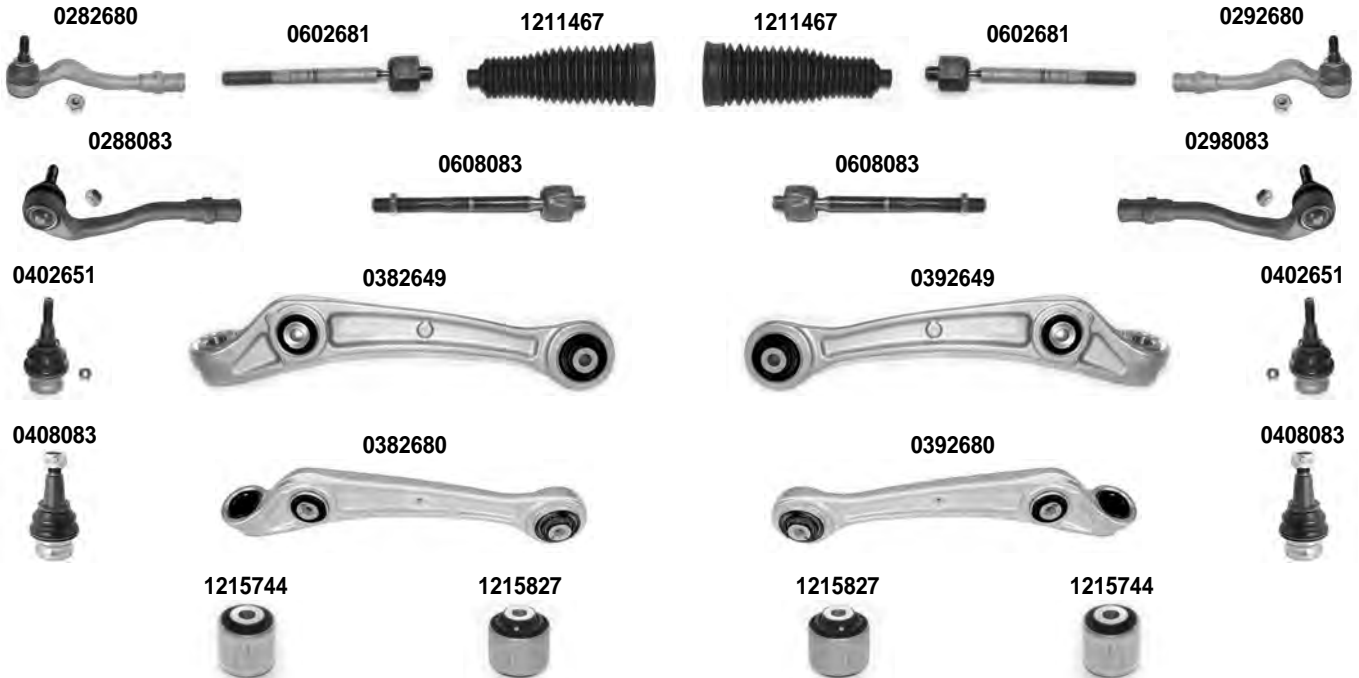

i	1) SERVOSTERZO IDRAULICO - HYDRAULIC POWER	2) SERVOSTERZO ELETTRICO - ELECTRIC POWER
	STEERING	STEERING
	3) > 07/2011	4) 08/2011 >

OCAP	O.E.		i	
0282680	8K0422818B	TESTA STERZO TIE ROD END	1)	RHT M16x1,5
0288083	4G0423812A	TESTA STERZO TIE ROD END	2)	RHT M16x1,5
0292680	8K0422817B	TESTA STERZO TIE ROD END	1)	RHT M16x1,5
0298083	4G0423811A	TESTA STERZO TIE ROD END	2)	RHT M16x1,5
0382649	8K0407152C	BRACCIO OSCILLANTE - INFERIORE - ALLUMINIO TRACK CONTROL ARM - LOWER - ALUMINIUM	3)	
0382680	8K0407152G	BRACCIO OSCILLANTE - INFERIORE - ALLUMINIO TRACK CONTROL ARM - LOWER - ALUMINIUM	4)	
0392649	8K0407151C	BRACCIO OSCILLANTE - INFERIORE - ALLUMINIO TRACK CONTROL ARM - LOWER - ALUMINIUM	3)	
0392680	8K0407151G	BRACCIO OSCILLANTE - INFERIORE - ALLUMINIO TRACK CONTROL ARM - LOWER - ALUMINIUM	4)	
0402651	8K0407689G	SNODO SOSPENSIONE - INFERIORE BALL JOINT - LOWER	3)	
0408083	4G0407689A	SNODO SOSPENSIONE - INFERIORE BALL JOINT - LOWER	4)	
0602681	8J0423810	SNODO ASSIALE AXIAL JOINT	1)	RHT M16x1,5
0608083	4G0423810A	SNODO ASSIALE AXIAL JOINT	2)	RHT M16x1,5
1211467	8K0422831	CUFFIA STERZO STEERING GAITER	1)	
1215744	8E0407181B	SILENTBLOCK CENTRALE CENTRAL BUSHING		
1215827	8K0407182B	SILENTBLOCK ESTREMO OUTER BUSHING		