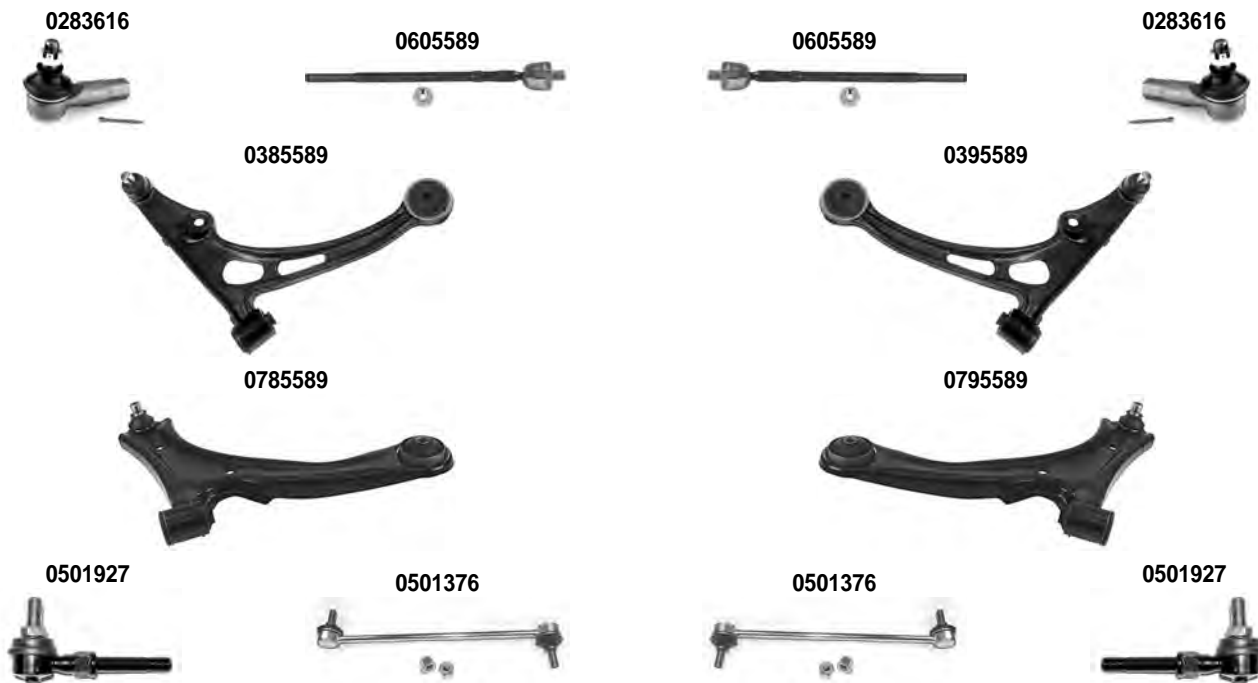

DESTRO
RIGHT

SINISTRO
LEFT

LIANA	ER	07/2001 > 2007

Asse Anteriore

Front Axle