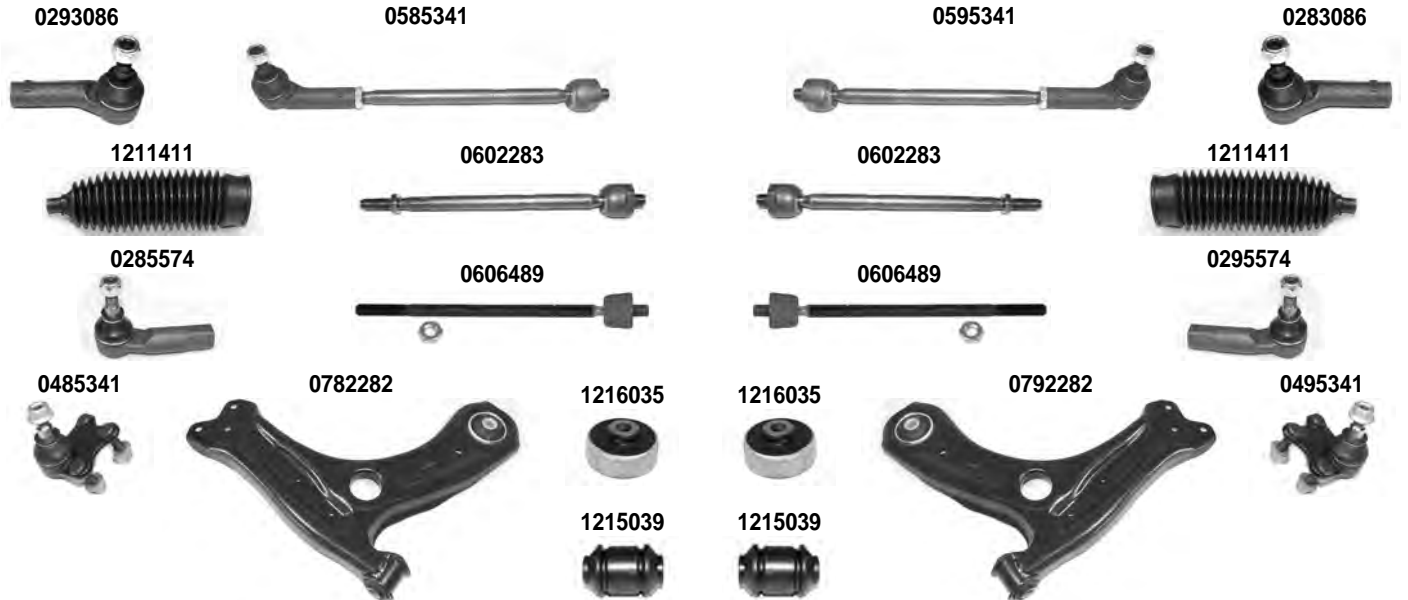

DESTRO
RIGHT

SINISTRO
LEFT

A
1

A 1 A 1 SPORTBACK	8X1 8XA	05/2010 > 11/2011 >

Asse Anteriore

Front Axle

i 1) > 08/2014 3) > 06/2010 - (MOD. QUATTRO: 2015 >)	2) 09/2014 >

OCAP	O.E.		i	
0283086	6R0423811A	TESTA STERZO TIE ROD END	1)	RHT M14x1,5
0285574	1S0423812A	TESTA STERZO TIE ROD END	2)	RHT M14x1,5
0293086	6R0423812A	TESTA STERZO TIE ROD END	1)	RHT M14x1,5
0295574	1S0423811A	TESTA STERZO TIE ROD END	2)	RHT M14x1,5
0485341	6R0407366	SNODO SOSPENSIONE - INFERIORE BALL JOINT - LOWER		
0495341	6R0407365	SNODO SOSPENSIONE - INFERIORE BALL JOINT - LOWER		
0585341	6R0423804D	BARRA STERZO TIE ROD	1)	
0595341	6R0423803D	BARRA STERZO TIE ROD	1)	
0602283	6R0423804A *	SNODO ASSIALE AXIAL JOINT	1)	RHT M14x1,5
0606489	6C0423810C	SNODO ASSIALE AXIAL JOINT	2)	RHT M14x1,5
0782282	6R0407152B	BRACCIO OSCILLANTE - INFERIORE TRACK CONTROL ARM - LOWER	3)	
0792282	6R0407151B	BRACCIO OSCILLANTE - INFERIORE TRACK CONTROL ARM - LOWER	3)	
1211411	6Q0423831D	CUFFIA STERZO STEERING GAITER	1)	
1215039	357407182	SILENTBLOCK - CENTRALE CENTRAL BUSHING		
1216035	8N0407181B	SILENTBLOCK - ESTREMO OUTER BUSHING	3)