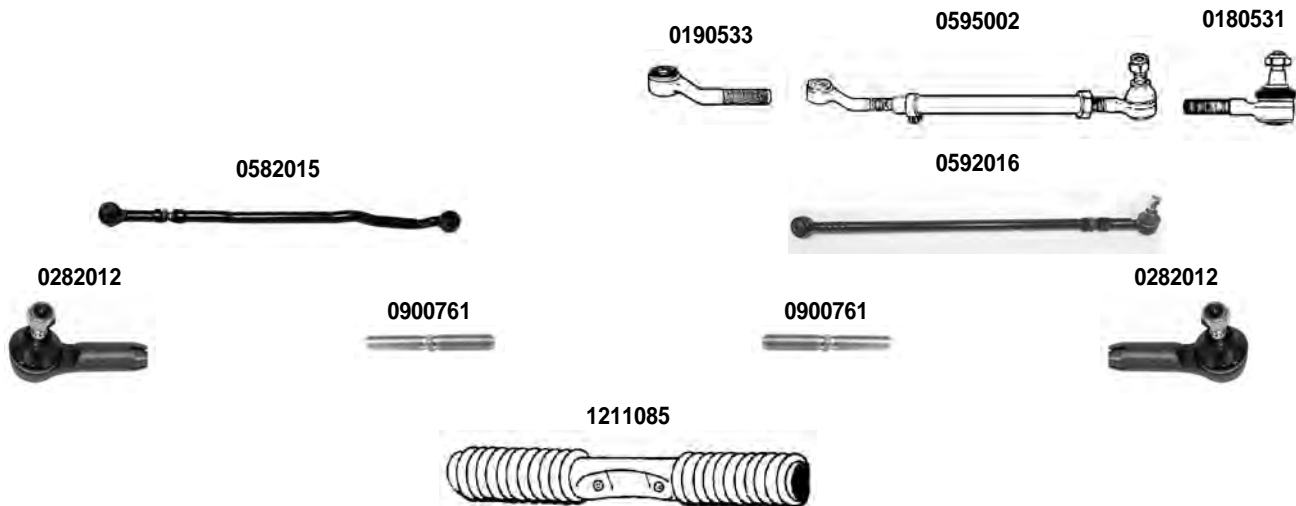

DESTRO
RIGHT

SINISTRO
LEFT

80 - 90

80

1978 > 1981

Asse Anteriore

Front Axle

i 1) > CH. 81-A0-173-588   2) CH. 81-A-173-589 >

OCAP	O.E.		i	
0180531	811419812	TESTA STERZO TIE ROD END		RHT M 14x1,5
0190533	321419805	TESTA STERZO TIE ROD END		LHT M14x1,5
0282012	811419812A	TESTA STERZO TIE ROD END		RHT M 14x1,5
0582015	811419802J	BARRA STERZO TIE ROD	2)	
0592016	811419801E	BARRA STERZO TIE ROD	2)	
0595002	811419801B	BARRA STERZO TIE ROD	1)	
0900761	-	GIUNTO COLLEGAMENTO ADJUSTMENT BOLT		
1211085	823419831	CUFFIA STERZO STEERING GAITER