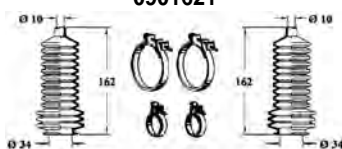

0180934

0600922

0600922

0180934

1211125

0901621