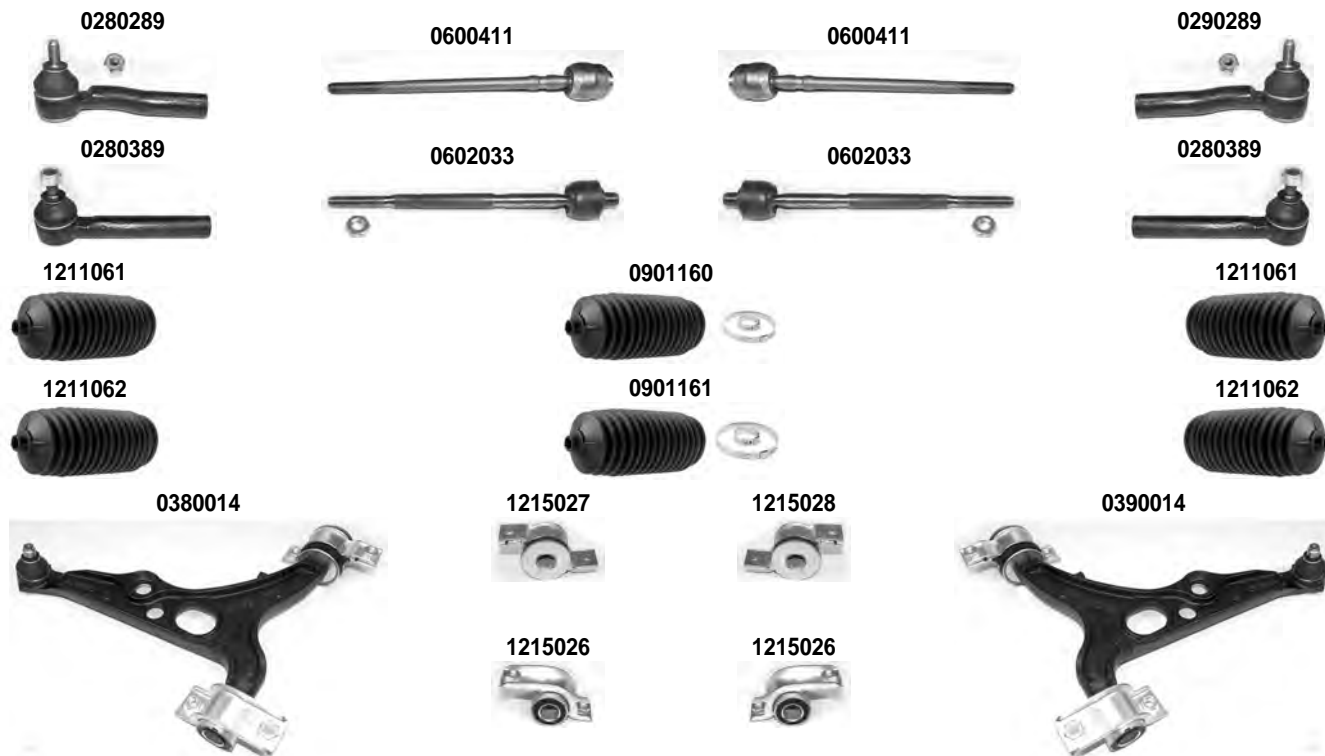

DESTRO
RIGHT

SINISTRO
LEFT

TIPO - TEMPRA	160-159	1988 >

Asse Anteriore

Front Axle

i 1) STERZO MANUALE - MANUAL STEERING 3) SOLO PER - ONLY FOR: MOD. AMERICA	2) SERVOSTERZO - POWER STEERING 4) > 7068090

OCAP	O.E.		
0280289	9947438	TESTA STERZO TIE ROD END	RHT M12x1,5
0280389	50006262	TESTA STERZO TIE ROD END	3) RHT M12x1,5
0290289	9947437	TESTA STERZO TIE ROD END	RHT M12x1,5
0380014	93501181	BRACCIO OSCILLANTE - GHISA TRACK CONTROL ARM - CAST IRON	4) DIAM. 15 mm.
0390014	93501180	BRACCIO OSCILLANTE - GHISA TRACK CONTROL ARM - CAST IRON	4) DIAM. 15 mm.
0600411	7633721	SNODO ASSIALE AXIAL JOINT	1) RHT M12x1,5
0602033	9941625	SNODO ASSIALE AXIAL JOINT	2) RHT M12x1,5
0901160	-	CUFFIE STERZO STEERING GAITER KIT	1)
0901161	9941582	CUFFIE STERZO STEERING GAITER KIT	2)
1211061	7566840	CUFFIA STERZO STEERING GAITER	1)
1211062	7645160	CUFFIA STERZO STEERING GAITER	2)
1215026	7601064	SILENTBLOCK CENTRALE CENTRAL BUSHING	
1215027	7601068	SILENTBLOCK ESTREMO OUTER BUSHING	
1215028	7601065	SILENTBLOCK ESTREMO OUTER BUSHING