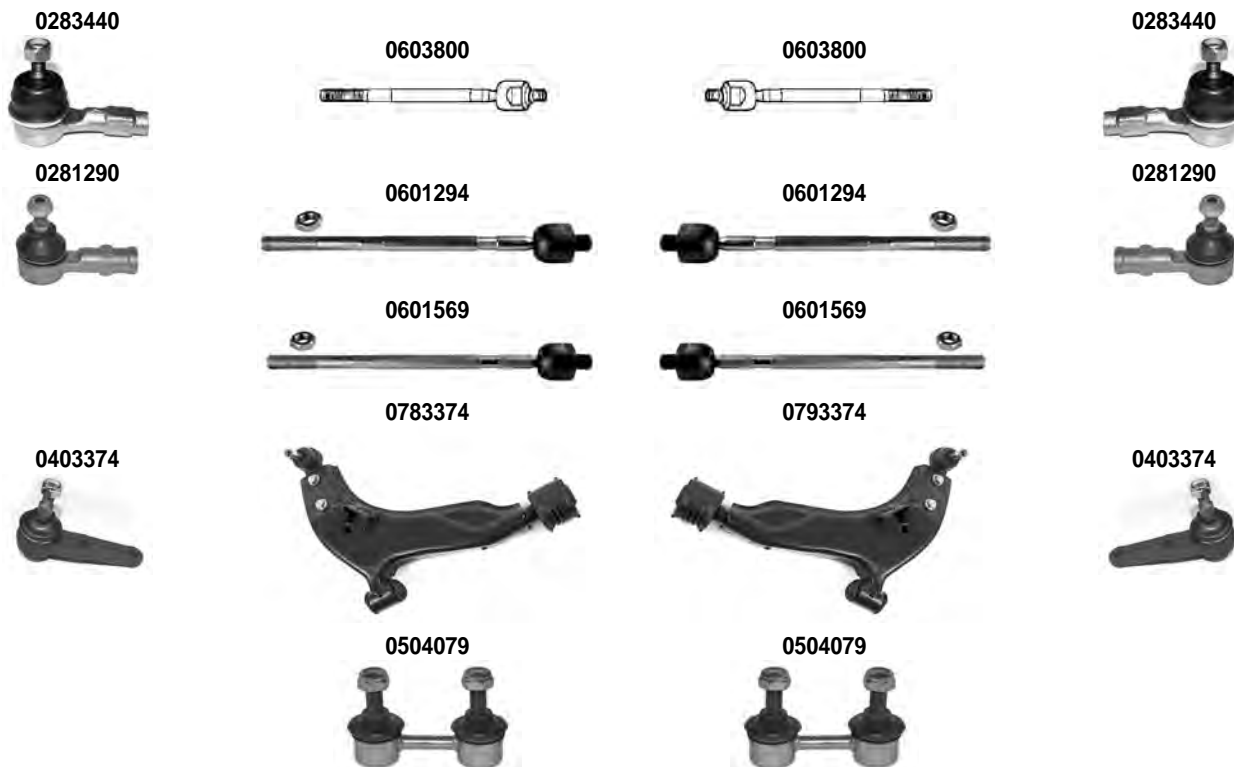

DESTRO
RIGHT

SINISTRO
LEFT

LANTRA I

J-1

1991 > 1995

Asse Anteriore

Front Axle

i 1) > 04/1992 2) 04/1992 >
3) SERVOSTERZO - POWER STEERING: 04/1992 > 06/1993 4) SERVOSTERZO - POWER STEERING: 06/1993 >

OCAP	O.E.		i	
0281290	56820-22000	TESTA STERZO TIE ROD END	2)	RHT M14x1,5
0283440	56820-28000	TESTA STERZO TIE ROD END	1)	RHT M12x1,25
0403374	54530-28A00	SNODO SOSPENSIONE - INFERIORE BALL JOINT - LOWER		
0504079	54840-28000	STABILIZZATORE STABILIZER LINK		
0601294	57730-28500	SNODO ASSIALE AXIAL JOINT	3)	RHT M14x1,5 L = 295 mm.
0601569	57730-33100	SNODO ASSIALE AXIAL JOINT	4)	RHT M14x1,5 L = 300 mm.
0603800	57730-28000	SNODO ASSIALE AXIAL JOINT	1)	RHT M12x1,25 L = 300 mm.
0783374	54503-28010	BRACCIO OSCILLANTE - INFERIORE TRACK CONTROL ARM - LOWER		
0793374	54502-28070	BRACCIO OSCILLANTE - INFERIORE TRACK CONTROL ARM - LOWER