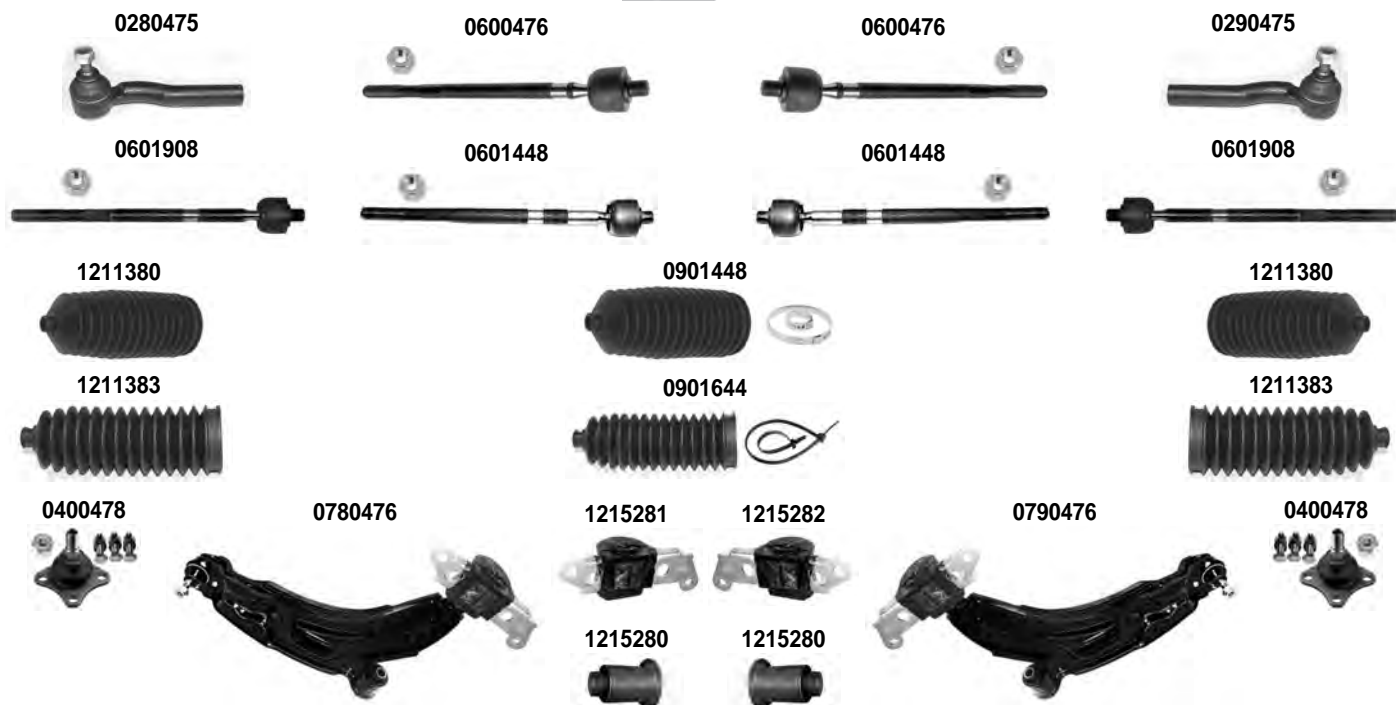

DESTRO
RIGHT

SINISTRO
LEFT

PALIO 2V - WEEKEND - SIENA

178

1997 >

Asse Anteriore

Front Axle

i 1) STERZO MANUALE - MANUAL STEERING
3) > 09/1999

2) SERVOSTERZO - POWER STEERING
4) 10/1999 >

OCAP	O.E.		i	
0280475	46456660	TESTA STERZO TIE ROD END		RHT M14 x 1,5
0290475	46456189	TESTA STERZO TIE ROD END		RHT M14 x 1,5
0400478	46454599	SNODO SOSPENSIONE BALL JOINT		DIAM. 13 mm.
0600476	7079388	SNODO ASSIALE AXIAL JOINT	1)	RHT M14 x 1,5
0601448	9948292	SNODO ASSIALE AXIAL JOINT	2) 4)	RHT M14 x 1,5
0601908	7079382	SNODO ASSIALE AXIAL JOINT	2) 3)	RHT M14 x 1,5
0780476	46454596	BRACCIO OSCILLANTE TRACK CONTROL ARM	1) 3)	
0790476	46454595	BRACCIO OSCILLANTE TRACK CONTROL ARM	1) 3)	
0901448	7079340	KIT CUFFIA STERZO STEERING GAITER KIT	2) 3)	
0901644	7081850	KIT CUFFIA STERZO STEERING GAITER KIT	2) 4)	
1211380	7079340 *	CUFFIA STERZO STEERING GAITER	2) 3)	
1211383	7081850 *	CUFFIA STERZO STEERING GAITER	2) 4)	
1215280	-	SILENTBLOCK CENTRALE CENTRAL BUSHING		
1215281	-	SILENTBLOCK ESTREMO OUTER BUSHING		
1215282	-	SILENTBLOCK ESTREMO OUTER BUSHING