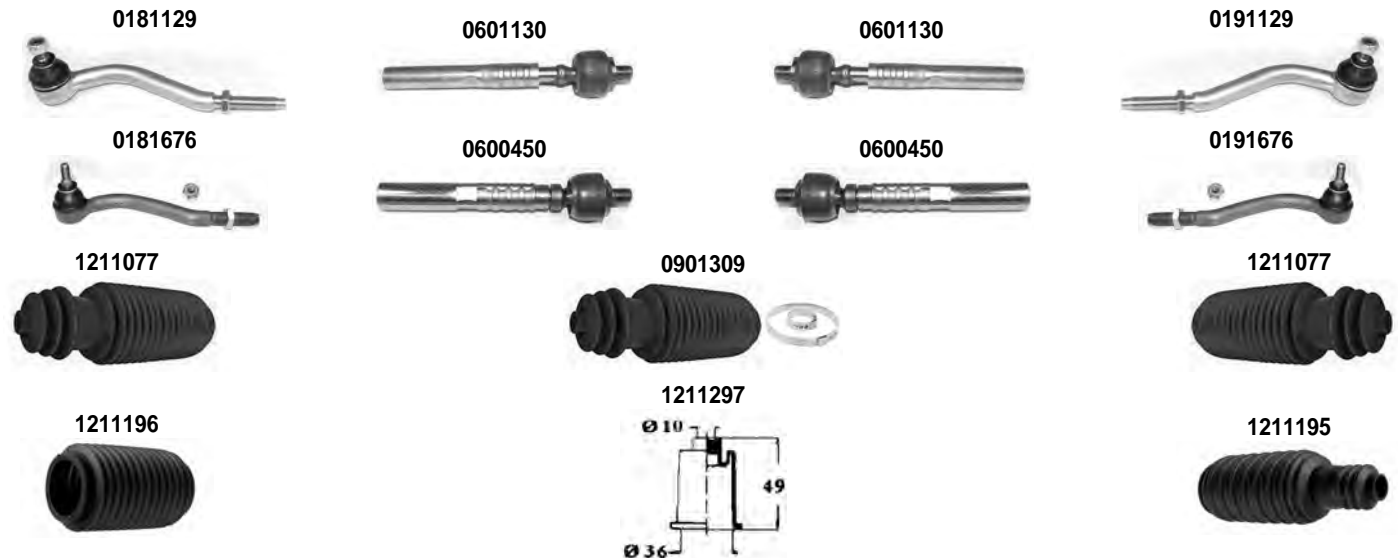

DESTRO
RIGHT

SINISTRO
LEFT

405	||	08/1992 > 1995

Asse Anteriore

Front Axle

i 1) MOTORE INIEZIONE - TIPO XU10J4TE - ENGINE INJECTION - SERIES XU10J4TE 3) SERVOSTERZO - POWER STEERING	2) STERZO MANUALE - MANUAL STEERING 4) SERVOSTERZO - SOLO MOTORE INIEZIONE - SERIE XU10JATE - POWER STEERING - ONLY ENGINE INJECTION - SERIES XU10JATE

OCAP	O.E.		i	
0181129	381722	TESTA STERZO TIE ROD END		RHT M14x1,5
0181676	400123	TESTA STERZO TIE ROD END	1)	RHT M 16x1,5
0191129	381721	TESTA STERZO TIE ROD END		RHT M14x1,5
0191676	400122	TESTA STERZO TIE ROD END	1)	M 16x1,5
0600450	3812C2	SNODO ASSIALE AXIAL JOINT	1)	M 16x1,5
0601130	381298	SNODO ASSIALE AXIAL JOINT		RHT M14x1,5
0901309	406637 *	KIT CUFFIE STERZO STEERING GAITER KIT	2)	
1211077	406637	CUFFIA STERZO STEERING GAITER	2)	
1211195	406642	CUFFIA STERZO STEERING GAITER	4)	
1211196	406630	CUFFIA STERZO STEERING GAITER		
1211297	406621	PROTEZIONE CUFFIA PROTECTION STEERING GAITER	3)