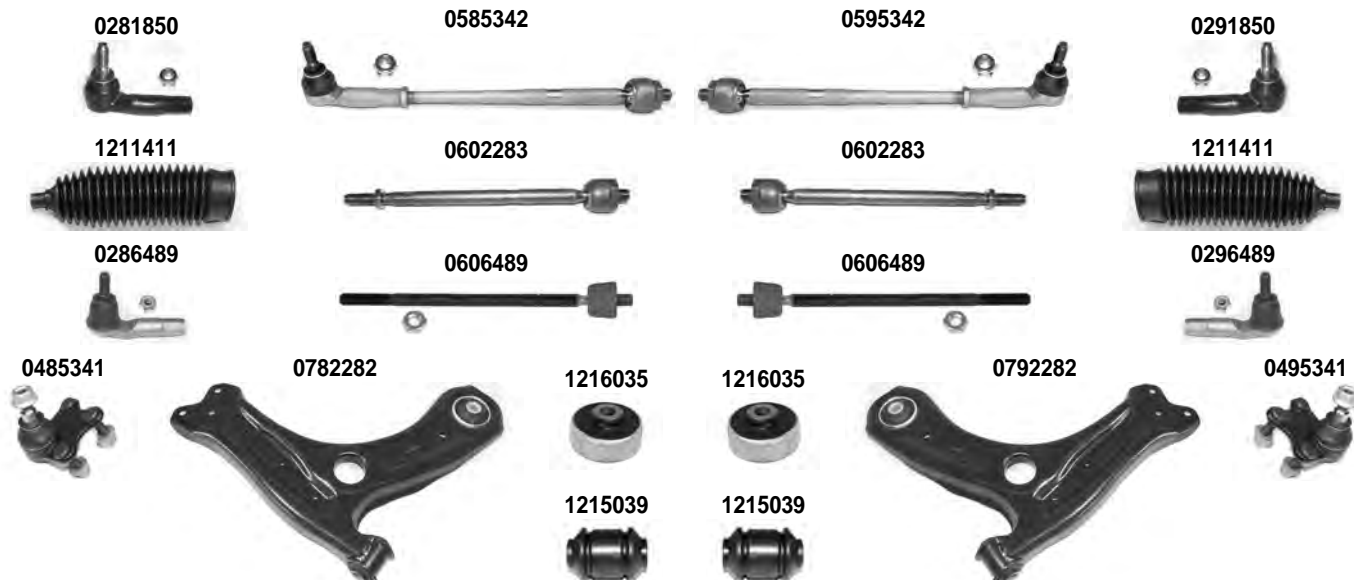

DESTRO
RIGHTSINISTRO
LEFT

IBIZA

IBIZA
IBIZA SPORTCOUPE'
IBIZA ST
TOLEDOV
V
V
IV03/2008 >
07/2008 >
03/2010 >
07/2012 >

Asse Anteriore

Front Axle

i 1) SERVOSTERZO ELETTRICO-IDRAULICO - ELECTROHYDRAULIC STEERING 3) > 06/2010	2) SOLO PER TOLEDO - ONLY FOR TOLEDO
--	--------------------------------------