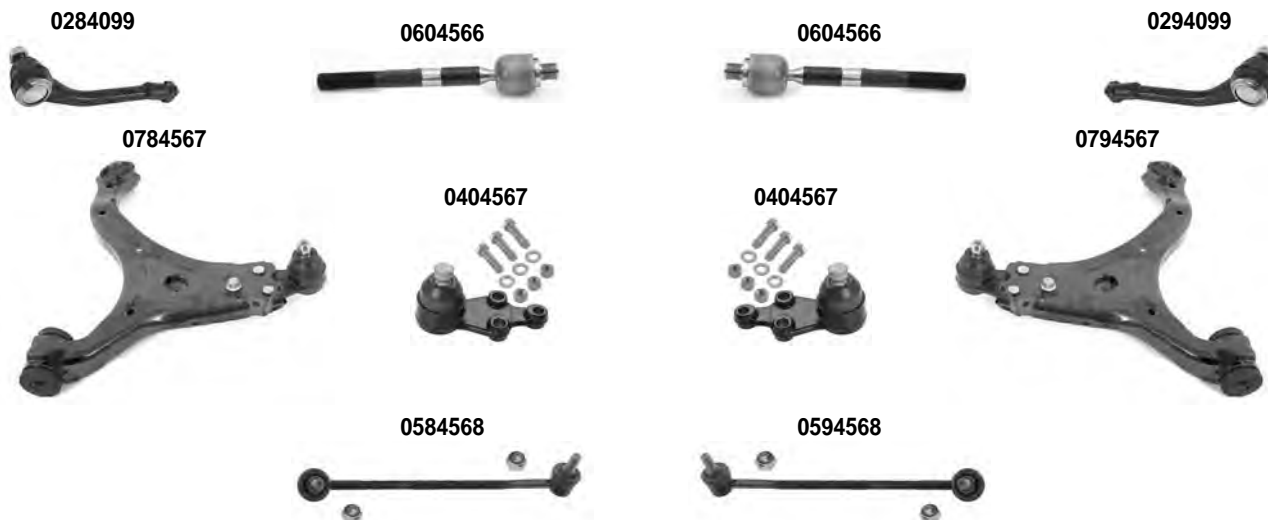

DESTRO
RIGHT

SINISTRO
LEFT

CARNIVAL III	VQ	09/2005 >
--------------	----	-----------

Asse Anteriore

Front Axle

Asse Posteriore

Rear Axle

OCAP	O.E.			
0284099	56820-4D100	TESTA STERZO TIE ROD END		RHT M16x1,5
0294099	56820-4D000	TESTA STERZO TIE ROD END		RHT M16x1,5
0404567	54530-4D000	SNODO SOSPENSIONE - INFERIORE BALL JOINT - LOWER		
0504569	55530-4D000	STABILIZZATORE STABILIZER LINK		
0584568	54840-4D000	STABILIZZATORE STABILIZER LINK		
0594568	54830-4D000	STABILIZZATORE STABILIZER LINK		
0604566	57724-4D000	SNODO ASSIALE AXIAL JOINT		RHT M16x1,5
0784567	54501-4D001	BRACCIO OSCILLANTE - INFERIORE TRACK CONTROL ARM - LOWER		
0794567	54500-4D001	BRACCIO OSCILLANTE - INFERIORE TRACK CONTROL ARM - LOWER		