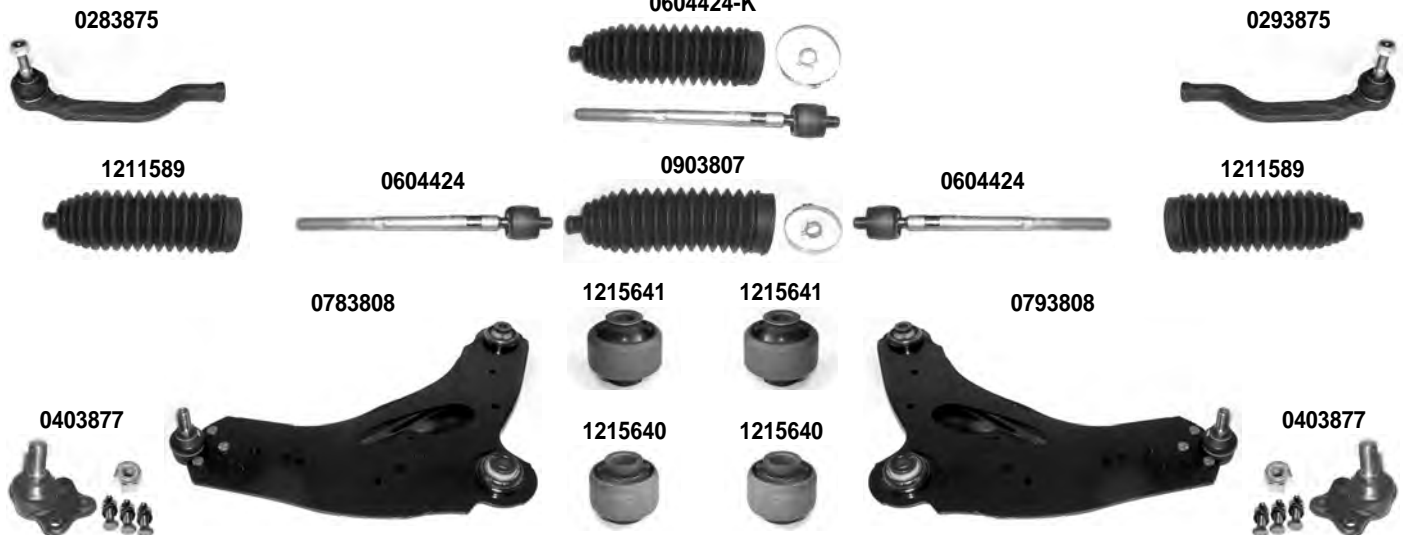

DESTRO
RIGHT

SINISTRO
LEFT

VIVARO

2001 > 2014

Asse Anteriore

Front Axle

i 1) > 10/2006

OCAP	O.E.		i	
0283875	4408511	TESTA STERZO TIE ROD END		
0293875	4408510	TESTA STERZO TIE ROD END		
0403877	4408959 *	SNODO SOSPENSIONE - CON KIT SUSPENSION JOINT - WITH KIT	1)	
0604424	4408474 *	SNODO ASSIALE AXIAL JOINT		
0783808	4408959	BRACCIO OSCILLANTE - INFERIORE TRACK CONTROL ARM - LOWER	1)	
0793808	4408958	BRACCIO OSCILLANTE - INFERIORE TRACK CONTROL ARM - LOWER	1)	
0903807	4408476	KIT CUFFIA STERZO STEERING GAITER KIT		
1211589	4408476 *	CUFFIA STERZO STEERING GAITER		
1215640	4408958 **	SILENTBLOCK CENTRALE CENTRAL BUSHING		DIAM. 18/55 mm.
1215641	4408959 **	SILENTBLOCK ESTREMO OUTER BUSHING		DIAM. 15/58 mm.
0604424-K	4408474	KIT SNODO ASSIALE AXIAL JOINT KIT