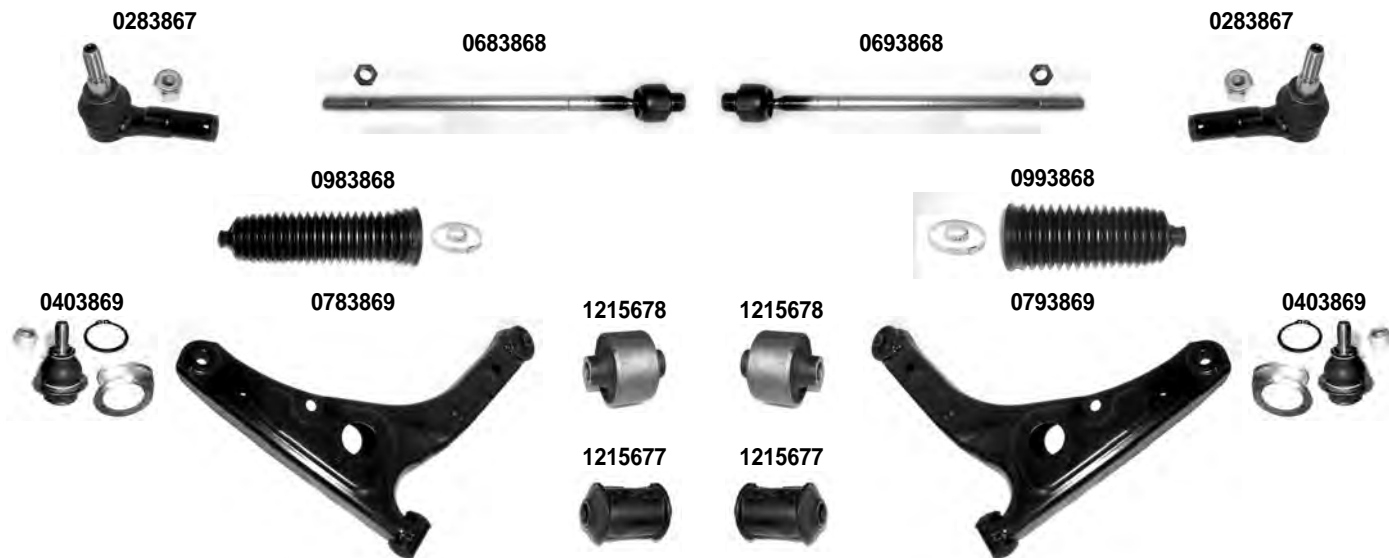

DESTRO
RIGHT

SINISTRO
LEFT

TRANSIT
TRANSIT

F

03/2000 > 2006
04/2006 > 2013

Asse Anteriore

Front Axle

OCAP	O.E.			
0283867	1138275	TESTA STERZO TIE ROD END		RHT M16x1,5
0403869	1817752	SNODO SOSPENSIONE BALL JOINT		
0683868	4059924	SNODO ASSIALE AXIAL JOINT		RHT M16x1,5
0693868	4059923	SNODO ASSIALE AXIAL JOINT		RHT M16x1,5
0783869	4540774	BRACCIO OSCILLANTE TRACK CONTROL ARM		
0793869	4540775	BRACCIO OSCILLANTE TRACK CONTROL ARM		
0983868	4059922	KIT CUFFIA STERZO STEERING GAITER KIT		
0993868	4059921	KIT CUFFIA STERZO STEERING GAITER KIT		
1215677	4131788	SILENTBLOCK CENTRALE CENTRAL BUSHING		
1215678	4540787	SILENTBLOCK ESTREMO OUTER BUSHING