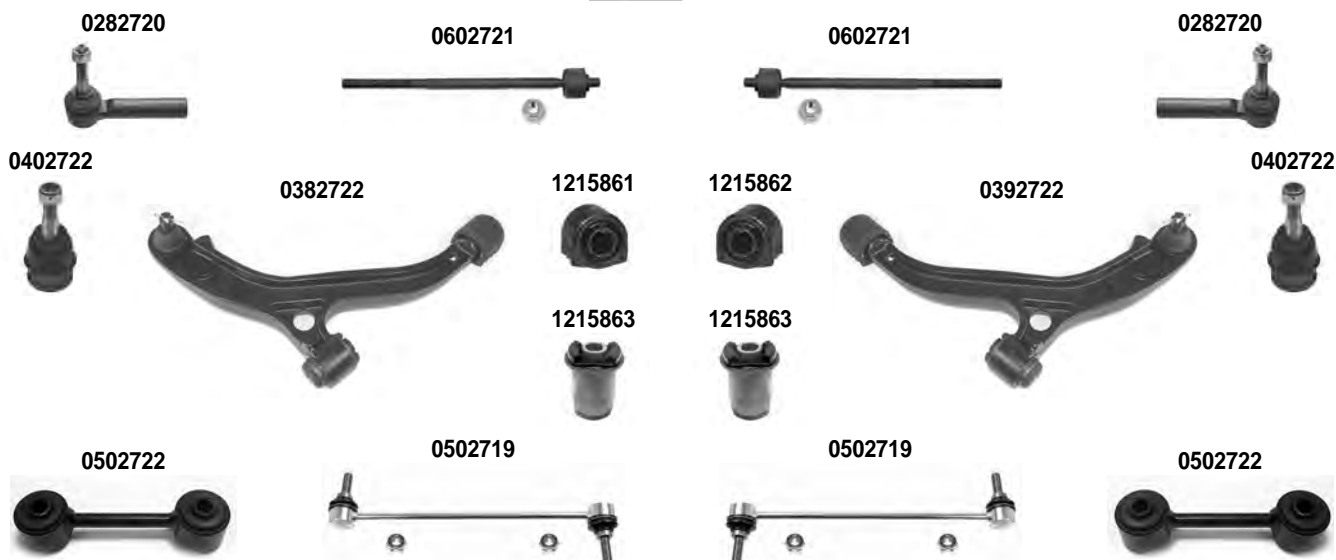

DESTRO
RIGHT

SINISTRO
LEFT

VOYAGER IV

RG

02/2000 >

Asse Anteriore

Front Axle

OCAP	O.E.		
0282720	506637AA	TESTA STERZO TIE ROD END	RHT M14x1,5
0382722	4766542AD	BRACCIO OSCILLANTE - INFERIORE TRACK CONTROL ARM - LOWER	
0392722	4766543AD	BRACCIO OSCILLANTE - INFERIORE TRACK CONTROL ARM - LOWER	
0402722	4766543AA *	SNODO SOSPENSIONE - INFERIORE BALL JOINT - LOWER	
0502719	4743669AB	STABILIZZATORE STABILIZER LINK	
0502722	5272190	STABILIZZATORE STABILIZER LINK	
0602721	04743935AD	SNODO ASSIALE AXIAL JOINT	RHT M14x1,5
1215861	4743094AA	SILENTBLOCK - ESTREMO OUTER BUSHING	
1215862	4743095AA	SILENTBLOCK - ESTREMO OUTER BUSHING	
1215863	-	SILENTBLOCK - CENTRALE CENTRAL BUSHING