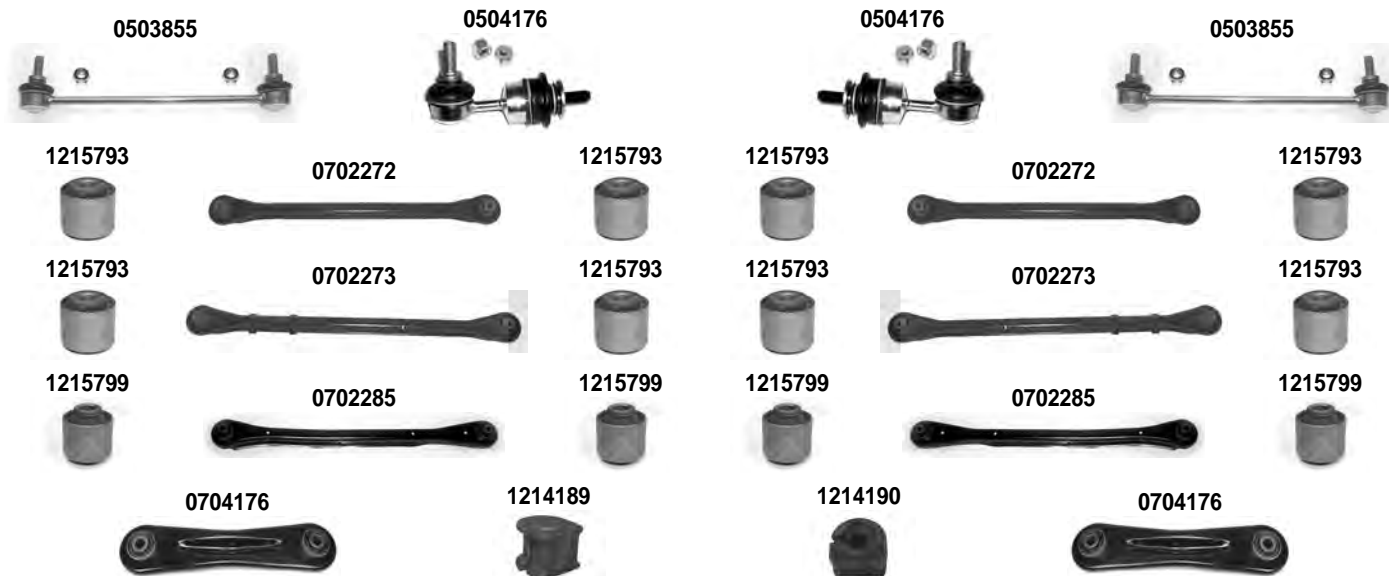

DESTRO
RIGHT

SINISTRO
LEFT

MONDEO

III

2001 > 02/2007

Asse Posteriore

Rear Axle

i 3) ECCEPPO - EXCEPT: MOD. WAGON   4) SOLO PER - ONLY FOR: MOD. WAGON

OCAP	O.E.		i	
0503855	1127648	STABILIZZATORE STABILIZER LINK	3)	
0504176	1130452	STABILIZZATORE STABILIZER LINK	4)	
0702272	1118921	BRACCIO SOSPENSIONE - TRASVERSALE CONTROL ARM - TRANSVERSAL		L = 550 mm.
0702273	1118920	BRACCIO SOSPENSIONE - TRASVERSALE CONTROL ARM - TRANSVERSAL		L = 600 mm.
0702285	1206474	BRACCIO SOSPENSIONE - LONGITUDINALE CONTROL ARM - ELONGATE		L = 575 mm.
0704176	1220005	BRACCIO SOSPENSIONE CONTROL ARM	4)	
1214189	1124418	SILENTBLOCK BARRA STABILIZZATRICE STABILIZING BAR BUSHING		DIAM. 20 mm.
1214190	1119588	SILENTBLOCK BARRA STABILIZZATRICE STABILIZING BAR BUSHING		DIAM. 18,5 mm.
1215793	1118921 *	SILENTBLOCK BUSHING		
1215799	1206474 *	SILENTBLOCK BUSHING