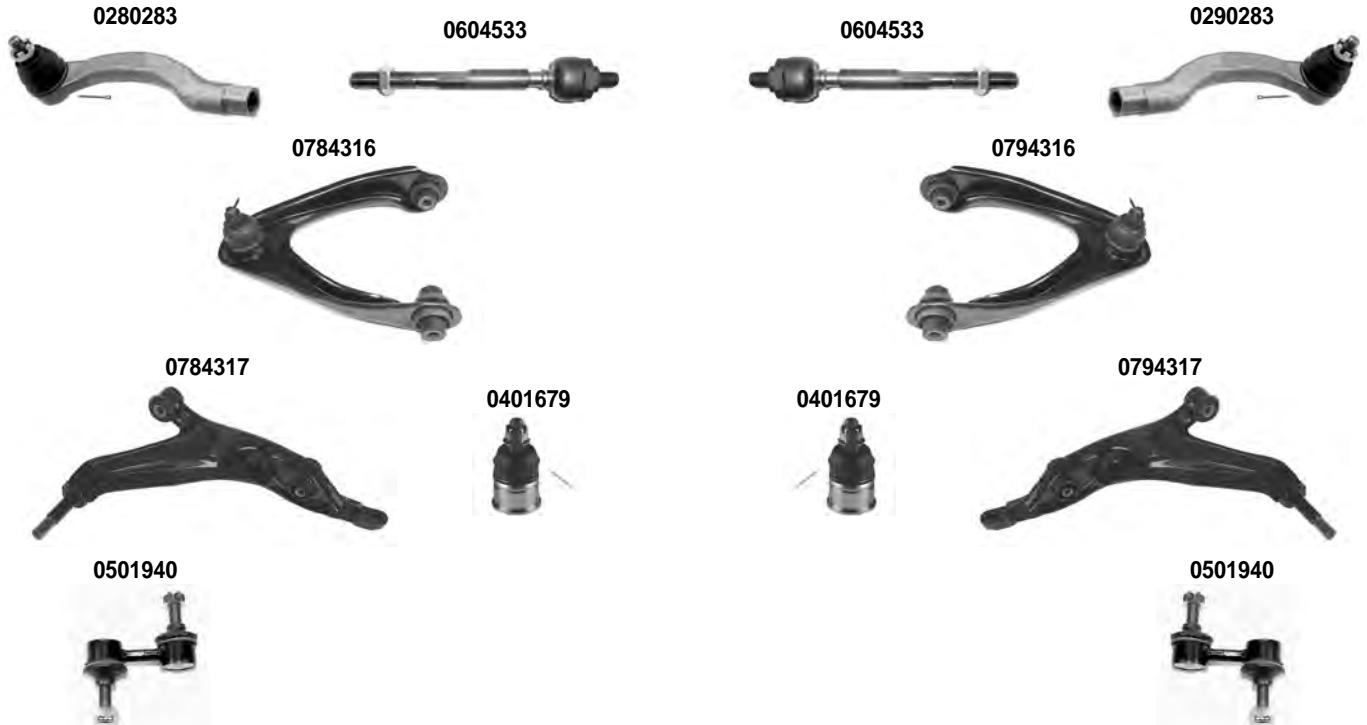

DESTRO
RIGHT

SINISTRO
LEFT

CR-V I

RD

1995 > 2001

Asse Anteriore

Front Axle

Asse Posteriore

Rear Axle