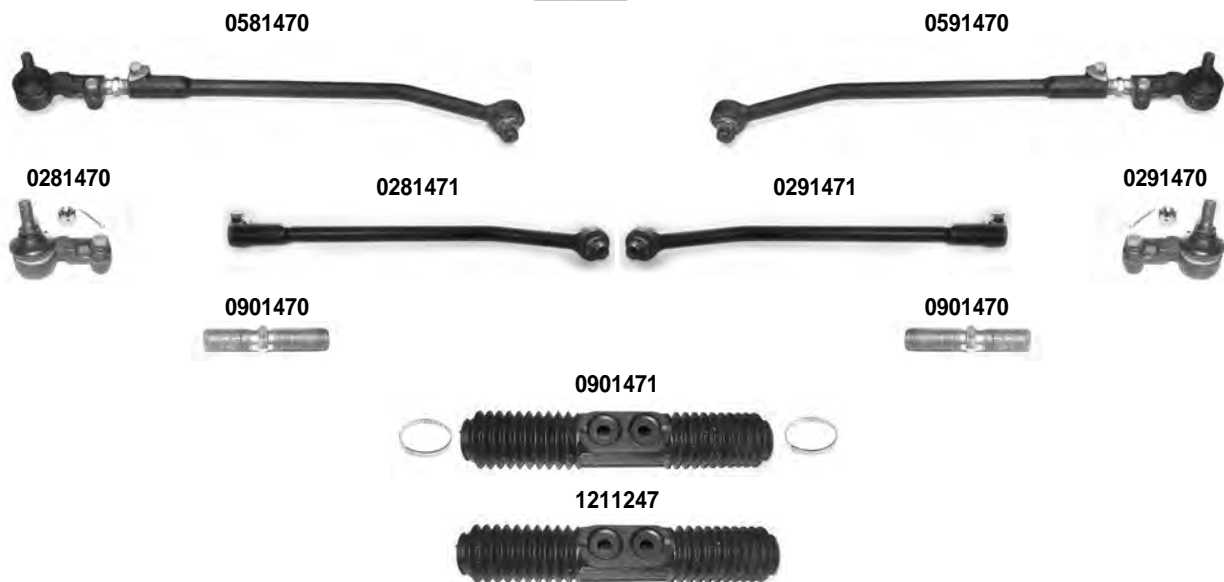

DESTRO
RIGHT

SINISTRO
LEFT

110 - 111 - 112

1995 >

Asse Anteriore

Front Axle

OCAP	O.E.			
0281470	2110-3414056	TESTA STERZO - ESTERNA TIE ROD END - OUTER		LHT M18x1,5
0281471	2110-3414058	TESTA STERZO - INTERNA TIE ROD END - INNER		RHT M18x1,5
0291470	2110-3414057	TESTA STERZO - ESTERNA TIE ROD END - OUTER		LHT M18x1,5
0291471	2110-3414059	TESTA STERZO - INTERNA TIE ROD END - INNER		RHT M18x1,5
0581470	2110-3414052	BARRA STERZO TIE ROD		
0591470	2110-3414053	BARRA STERZO TIE ROD		
0901470	2110-3414054	GIUNTO STERZO STEERING JOINT		RHT M18x1,5 LHT M18x1,5
0901471	2108-3401224 *	KIT CUFFIA STERZO STEERING GAITER KIT		
1211247	2108-3401224	CUFFIA STERZO STEERING GAITER		