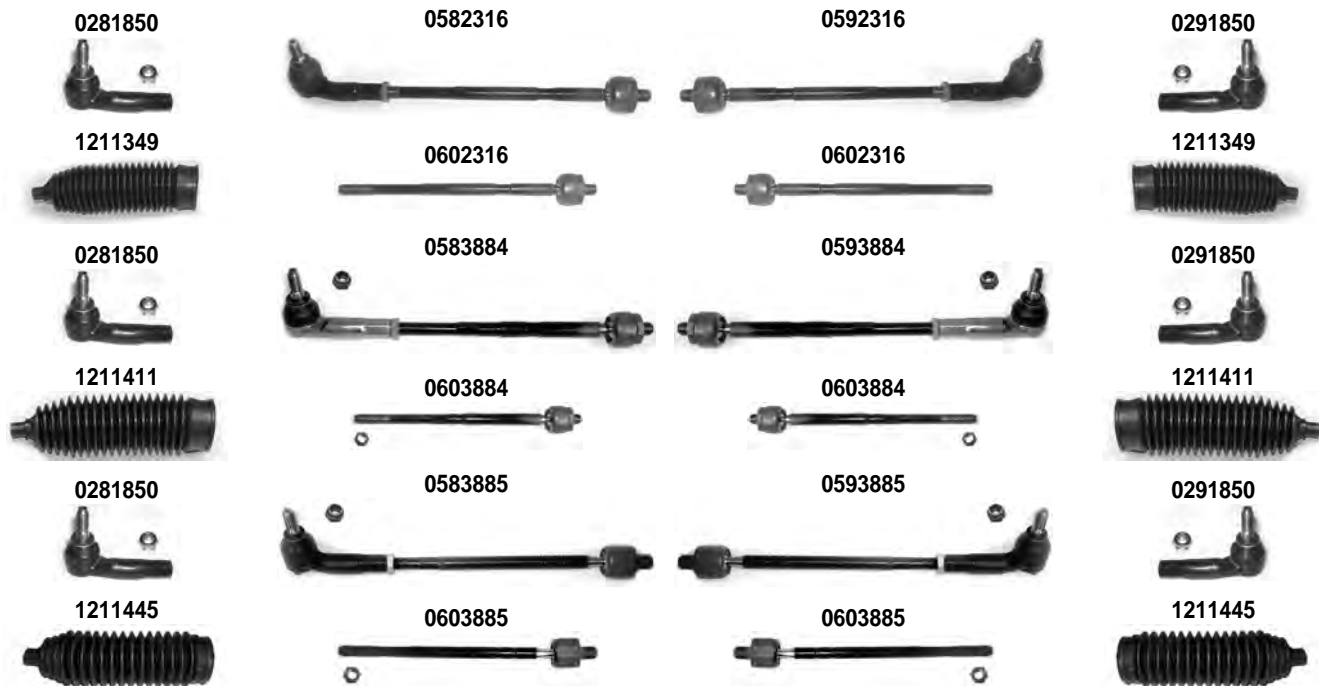

FOX	2005 >

Asse Anteriore

Front Axle

1) SERVOSTERZO IDRAULICO - HYDRAULIC POWER STEERING 3) SCATOLA STERZO - STEERING BOX - TRW 5) SERVOSTERZO ELETTRICO/IDRAULICO - ELECTRICAL/HYDRAULIC POWER STEERING	2) SERVOSTERZO - POWER STEERING 4) SCATOLA STERZO - STEERING BOX - SMI-KOYO

OCAP	O.E.		i	
0281850	6Q0419812C	TESTA STERZO TIE ROD END		
0291850	6Q0419811C	TESTA STERZO TIE ROD END		
0582316	6Q0423804F	BARRA STERZO TIE ROD	1)	
0583884	6Q0423804E	BARRA STERZO TIE ROD	2) 3)	
0583885	6Q0423804G	BARRA STERZO TIE ROD	4) 5)	
0592316	6Q0423803F	BARRA STERZO TIE ROD	1)	
0593884	6Q0423803E	BARRA STERZO TIE ROD	2) 3)	
0593885	6Q0423803G	BARRA STERZO TIE ROD	4) 5)	
0602316	-	SNODO ASSIALE AXIAL JOINT	1)	
0603884	6Q0423804E *	SNODO ASSIALE AXIAL JOINT	2) 3)	
0603885	6Q0423804G *	SNODO ASSIALE AXIAL JOINT	4) 5)	
1211349	6E0419831	CUFFIA STERZO STEERING GAITER	1)	
1211411	6Q0423831D	CUFFIA STERZO STEERING GAITER	2) 3)	
1211445	5Z0422831	CUFFIA STERZO STEERING GAITER	4) 5)