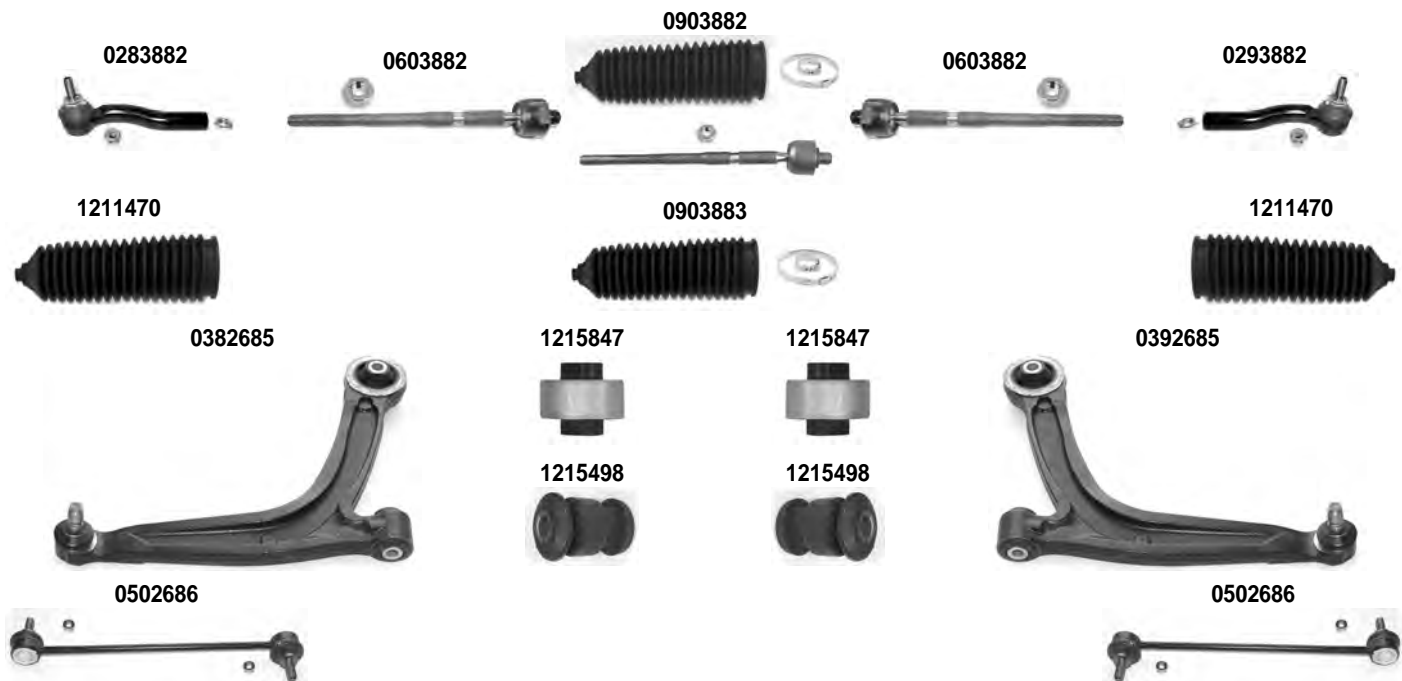

DESTRO
RIGHT

SINISTRO
LEFT

500		10/2007 >
-----	--	-----------

Asse Anteriore

Front Axle

i 1) ECCETTO - EXCEPT: MOD. ABARTH

OCAP	O.E.		i	
0283882	77362508	TESTA STERZO TIE ROD END		RHT M12x1,5
0293882	77362507	TESTA STERZO TIE ROD END		RHT M12x1,5
0382685	50710620	BRACCIO OSCILLANTE - INFERIORE - GHISA TRACK CONTROL ARM - LOWER - CAST IRON	1)	
0392685	50710621	BRACCIO OSCILLANTE - INFERIORE - GHISA TRACK CONTROL ARM - LOWER - CAST IRON	1)	
0502686	51801136	STABILIZZATORE STABILIZER LINK		
0603882	-	SNODO ASSIALE STERZO AXIAL JOINT		RHT M12x1,5
0903882	51875886 *	KIT SNODO ASSIALE STERZO AXIAL JOINT KIT		RHT M12x1,5
0903883	77362509	KIT CUFFIE STERZO STEERING GAITER KIT		
1211470	77362509 *	CUFFIA STERZO STEERING GAITER		
1215498	-	SILENTBLOCK - CENTRALE BUSHING - CENTRAL		
1215847	-	SILENTBLOCK - ESTREMO BUSHING - OUTER		