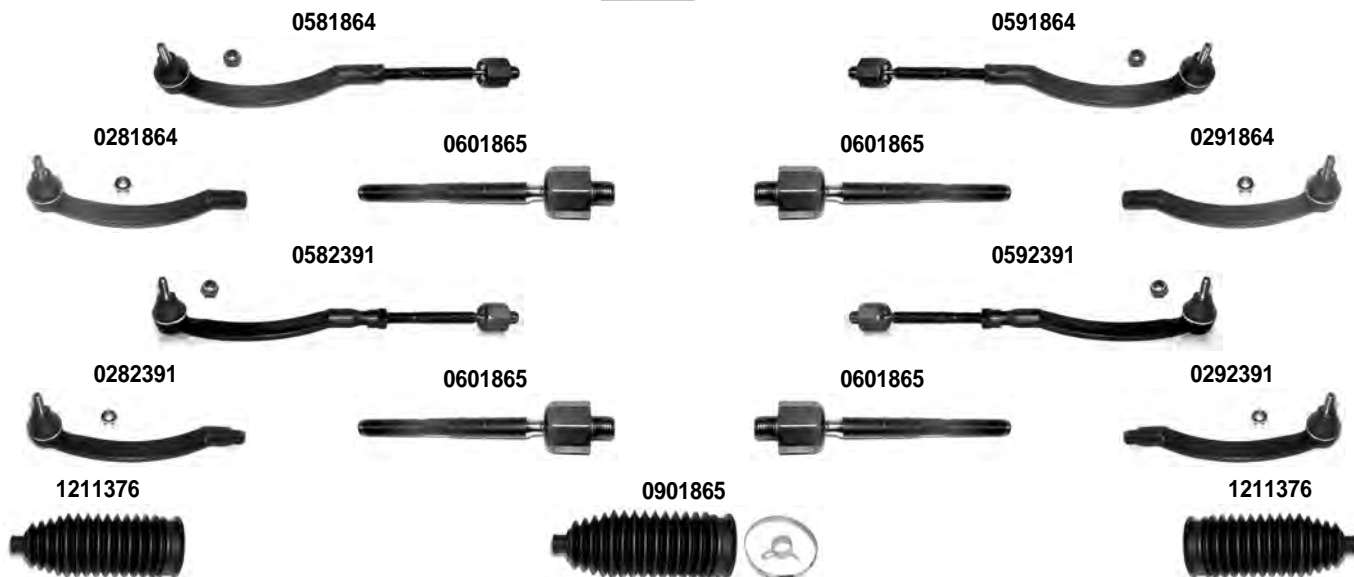

DESTRO
RIGHT

SINISTRO
LEFT

ONE - ONE D - COOPER
CABRIO (ONE - COOPER - COOPER S)
COOPER S

MINI R50
MINI R52
MINI R53

2000 > 2006
2002 >
2000 > 2006

Asse Anteriore

Front Axle

i 1) > 05/2003 2) 05/2003 >

OCAP	O.E.		i	
0281864	32216754566	TESTA STERZO TIE ROD END	1)	
0282391	32116761560	TESTA STERZO TIE ROD END	2)	
0291864	32216754565	TESTA STERZO TIE ROD END	1)	
0292391	32116761559	TESTA STERZO TIE ROD END	2)	
0581864	32116754564	BARRA STERZO TIE ROD	1)	
0582391	32106777522	BARRA STERZO TIE ROD	2)	
0591864	32116754563	BARRA STERZO TIE ROD	1)	
0592391	32116777521	BARRA STERZO TIE ROD	2)	
0601865	32116754564 *	SNODO ASSIALE AXIAL JOINT		
0901865	32136756757	KIT CUFFIE STERZO STEERING GAITER KIT		
1211376	32136756757 *	CUFFIA STERZO STEERING GAITER