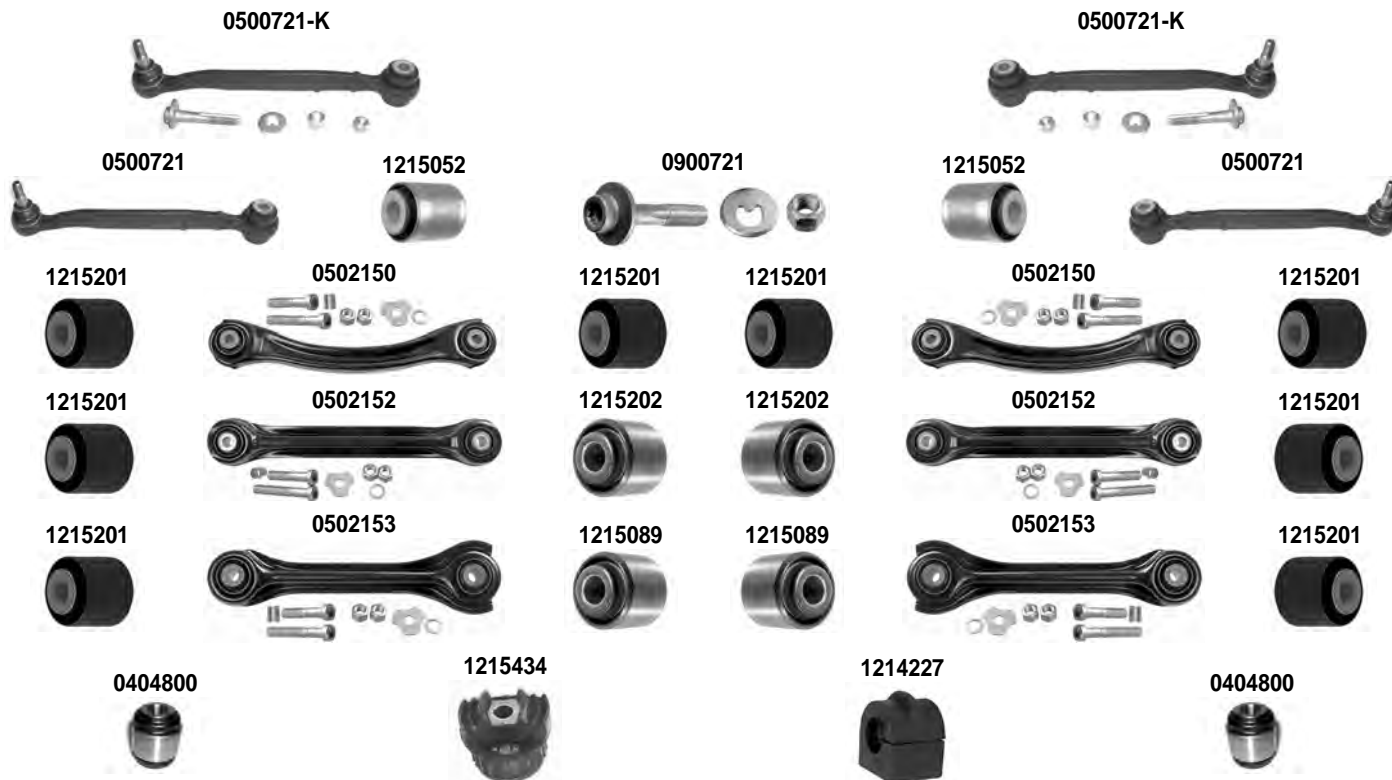

DESTRO
RIGHT

SINISTRO
LEFT

CLK CLASS
CLK CABRIOLET CLASS

208
208

1997 > 2002
1998 > 2002

Asse Posteriore

Rear Axle

OCAP	O.E.		
0404800	2303520027	GIUNTO SOSPENSIONE SUSPENSION JOINT	
0500721	2103501853	BARRA SOSPENSIONE SUSPENSION BAR	
0502150	2103503406	BRACCIO SOSPENSIONE SUSPENSION ARM	
0502152	2103503806	BRACCIO SOSPENSIONE SUSPENSION ARM	
0502153	2103503306	BRACCIO SOSPENSIONE TRACK ROD	
0900721	1403501170	KIT BRACCIO SOSPENSIONE SUSPENSION ARM KIT	
1214227	1243260081	SILENTBLOCK BARRA STABILIZZATRICE STABILIZING BAR BUSHING	DIAM. 15 mm.
1215052	2013528865	SILENTBLOCK BUSHING	
1215089	2103503306 *	SILENTBLOCK BUSHING	13 mm.
1215201	1243529065	SILENTBLOCK BUSHING	12 mm.
1215202	1243528665	SILENTBLOCK BUSHING	12 mm.
1215434	2023510842	BOCCOLA TRAVERSA SOSPENSIONE RUBBER RING FOR CROSS ROD SUSPENSION	
0500721-K	2103501853 *	BARRA SOSPENSIONI CON KIT SUSPENSION BAR WITH KIT