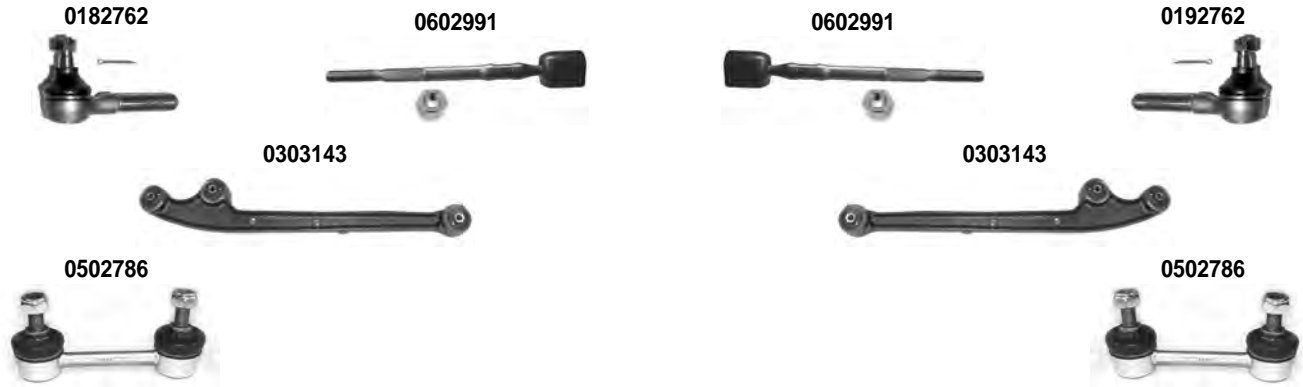

DESTRO
RIGHT

SINISTRO
LEFT

JIMNY	FJ	1999 >

Asse Anteriore

Front Axle

OCAP	O.E.			
0182762	48810-81A00	TESTA STERZO TIE ROD END		RHT M16x1,5
0192762	48820-81A00	TESTA STERZO TIE ROD END		RHT M16x1,5
0303143	45200-81A10	BRACCIO OSCILLANTE TRACK CONTROL ARM		
0502786	42420-81A10	STABILIZZATORE STABILIZER LINK		
0602991	48830-77A00	SNODO ASSIALE AXIAL JOINT		RHT M12x1,25