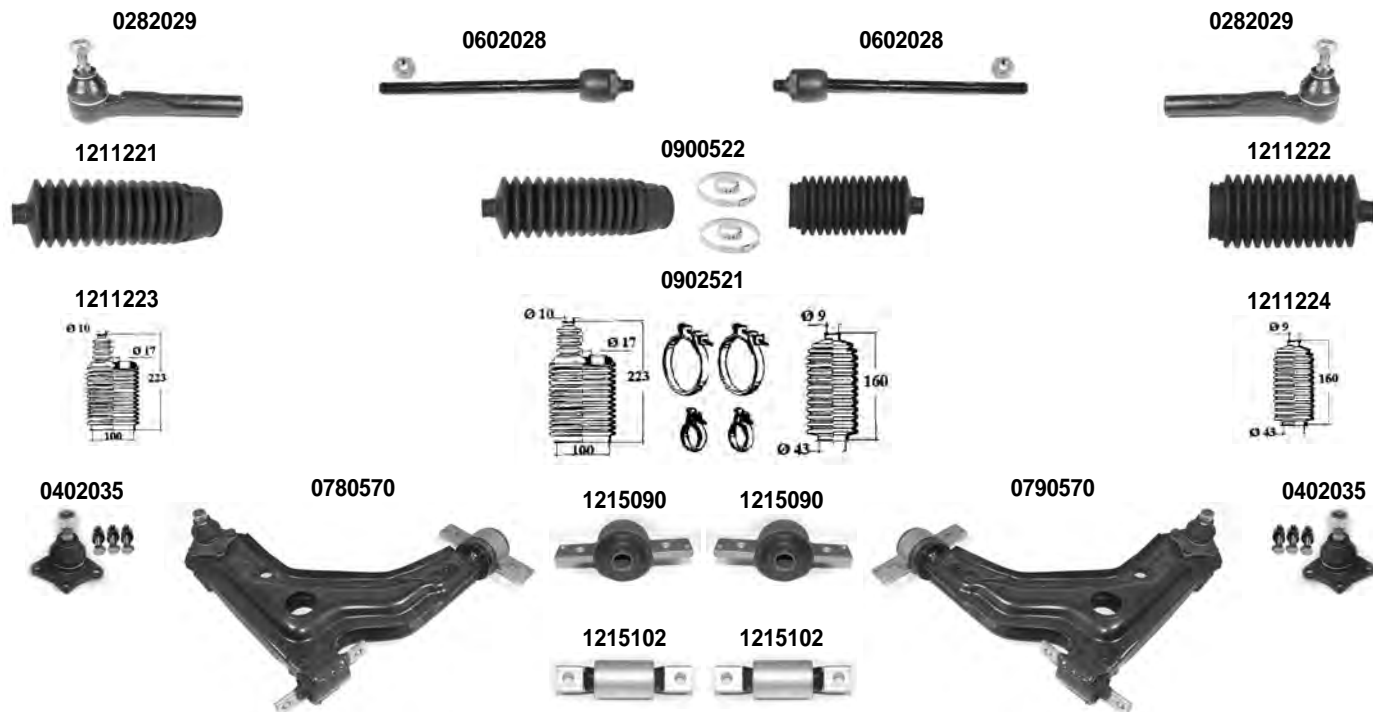

DESTRO
RIGHT

SINISTRO
LEFT

ALFA 164

1987 >

Asse Anteriore

Front Axle

i 1) 4 CILINDRI - 4 CILINDRES	2) 6 CILINDRI - 6 CILINDRES
--------------------------------------	-----------------------------

OCAP	O.E.		i	
0282029	82387676	TESTA STERZO TIE ROD END		RHT M14x1,5
0402035	60566661	SNODO SOSPENSIONE BALL JOINT		DIAM. 13 mm. RHT M12x1,25
0602028	9040260	SNODO ASSIALE AXIAL JOINT		RHT M14x1,5
0780570	-	BRACCIO OSCILLANTE CON SNODO TRACK CONTROL ARM WITH BALL JOINT		DIAM. 13 mm.
0790570	-	BRACCIO OSCILLANTE CON SNODO TRACK CONTROL ARM WITH BALL JOINT		DIAM. 13 mm.
0900522	9938779	KIT CUFFIE STERZO STEERING GAITER KIT		
0902521	9943835	KIT CUFFIE STERZO STEERING GAITER KIT	2)	
1211221	60760026	CUFFIA STERZO STEERING GAITER	1)	
1211222	-	CUFFIA STERZO STEERING GAITER	1)	
1211223	36020064	CUFFIA STERZO STEERING GAITER	2)	
1211224	36020065	CUFFIA STERZO STEERING GAITER	2)	
1215090	60510361	SILENTBLOCK ESTREMO OUTER BUSHING		
1215102	-	SILENTBLOCK CENTRALE CENTRAL BUSHING		