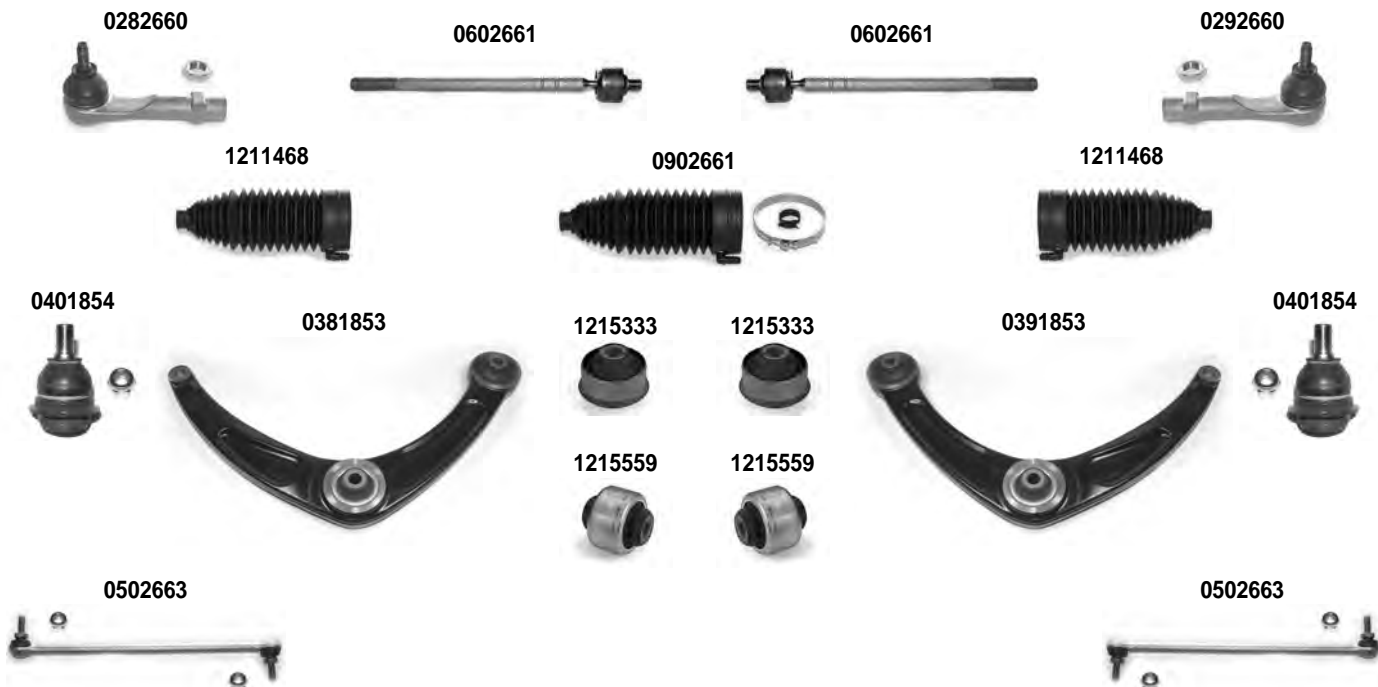

DESTRO
RIGHT

SINISTRO
LEFT

C 4 PICASSO
C4 GRAND PICASSO

02/2007 > 2013
10/2006 > 2013

Asse Anteriore

Front Axle

OCAP	O.E.			
0282660	381772	TESTA STERZO TIE ROD END		RHT M16x1,5
0292660	381771	TESTA STERZO TIE ROD END		RHT M16x1,5
0381853	3521P3	BRACCIO OSCILLANTE - INFERIORE TRACK CONTROL ARM - LOWER		
0391853	3520S2	BRACCIO OSCILLANTE - INFERIORE TRACK CONTROL ARM - LOWER		
0401854	364073	SNODO SOSPENSIONE - INFERIORE BALL JOINT - LOWER		
0502663	508757	STABILIZZATORE - ALLUMINIO STABILIZER LINK - ALUMINIUM		
0602661	3812E9	SNODO ASSIALE AXIAL JOINT		RHT M16x1,5
0902661	406682	KIT CUFFIA STERZO STEERING GAITER KIT		
1211468	-	CUFFIA STERZO STEERING GAITER		
1215333	352392	SILENTBLOCK - ESTREMO OUTER BUSHING		
1215559	352391	SILENTBLOCK - CENTRALE CENTRAL BUSHING		