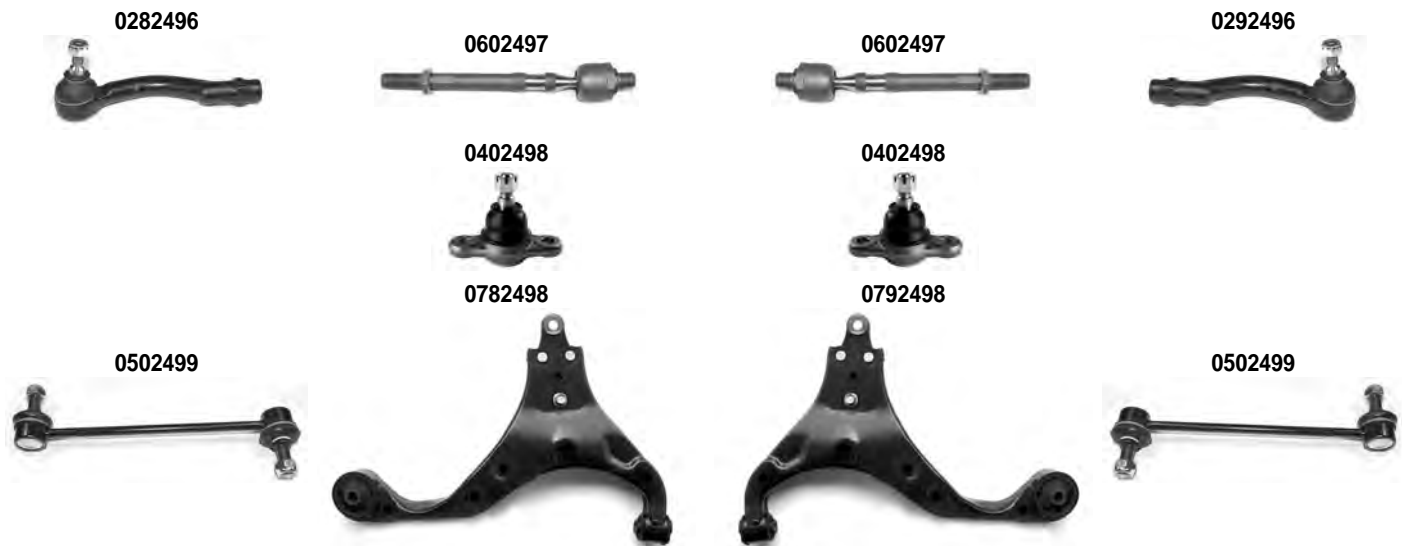

DESTRO
RIGHT

SINISTRO
LEFT

SPORTAGE	JE	09/2004 > 2010

Asse Anteriore

Front Axle

Asse Posteriore

Rear Axle