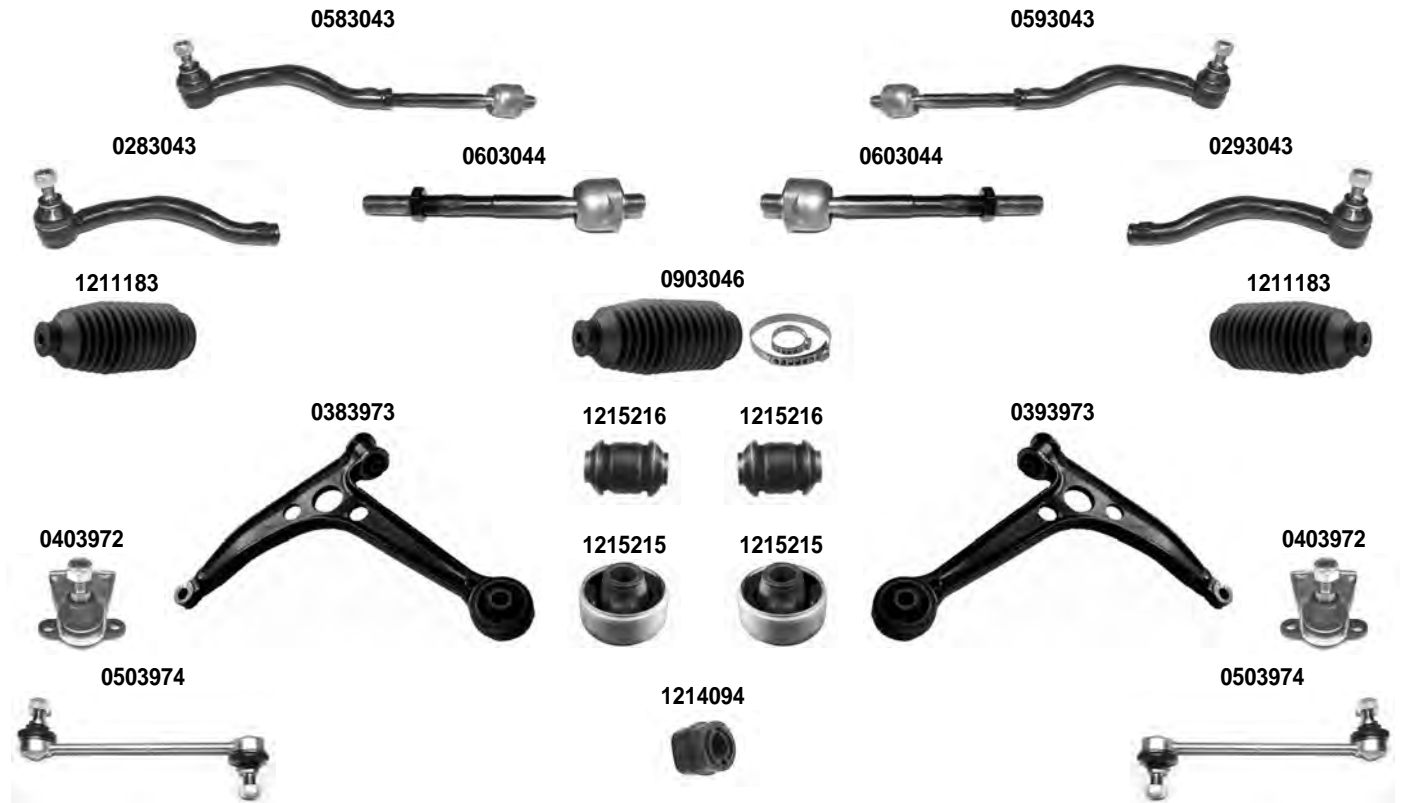

DESTRO
RIGHT

SINISTRO
LEFT

SHARAN

7M8-7M9-7M6

1996 > 03/2010

Asse Anteriore

Front Axle

OCAP	O.E.			
0283043	7M0422818A	TESTA STERZO TIE ROD END		
0293043	7M0422817A	TESTA STERZO TIE ROD END		
0383973	7M0407152B	BRACCIO OSCILLANTE - COMPLETO COMPLETE TRACK CONTROL ARM		
0393973	7M0407151B	BRACCIO OSCILLANTE - COMPLETO COMPLETE TRACK CONTROL ARM		
0403972	7M3407365C	SNODO SOSPENSIONE SUSPENSION JOINT		
0503974	7M0411317D	STABILIZZATORE STABILIZER LINK		
0583043	7M0422804G	BARRA STERZO TIE ROD		
0593043	7M0422803G	BARRA STERZO TIE ROD		
0603044	7M0422804G *	SNODO ASSIALE AXIAL JOINT		
0903046	7M0422831B *	KIT CUFFIE STERZO STEERING GAITER KITS		
1211183	7M0422831B	CUFFIA STERZO STEERING GAITER		
1214094	7M0411031	SILENTBLOCK BARRA STABILIZZATRICE STABILIZING BAR BUSHING		DIAM. 17 mm.
1215215	7M0407181A	SILENTBLOCK ESTREMO OUTER BUSHING		
1215216	7M0501541	SILENTBLOCK CENTRALE CENTRAL BUSHING		