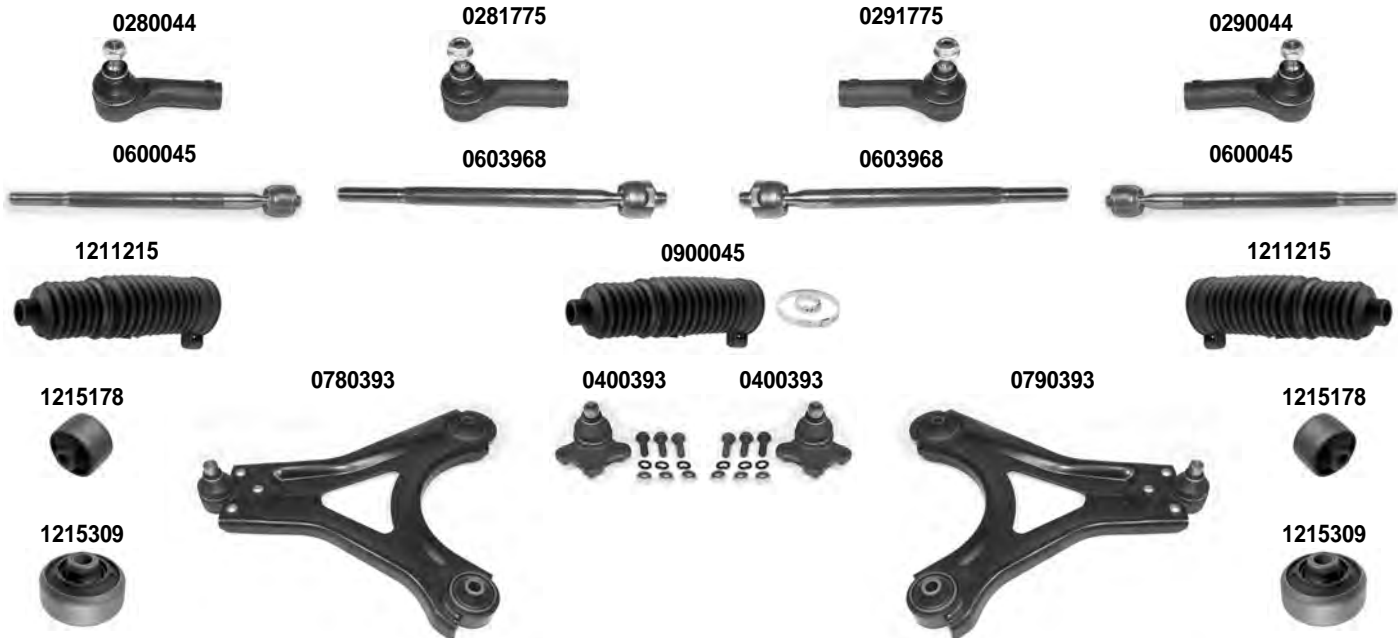

DESTRO
RIGHT

SINISTRO
LEFT

MONDEO	||	1996 > 2000

Asse Anteriore

Front Axle

i 1) > 02/1999 3) SOLO PER: MOD. RUOTE DA 14" - ONLY FOR: MOD. 14" WHEEL	2) 03/1999 > 4) SOLO PER: MOD. RUOTE DA 15" - 16" - ONLY FOR: MOD. 15" - 16" WHEEL

OCAP	O.E.		i	
0280044	1035690	TESTA STERZO TIE ROD END	1)	RHT M16x1,5
0281775	1097316	TESTA STERZO TIE ROD END	2)	RHT M16x1,5
0290044	1035691	TESTA STERZO TIE ROD END	1)	RHT M16x1,5
0291775	1097323	TESTA STERZO TIE ROD END	2)	RHT M16x1,5
0400393	1141293 *	SNODO SOSPENSIONE - INFERIORE BALL JOINT - LOWER		
0600045	3903149	SNODO ASSIALE AXIAL JOINT	4)	RHT M16x1,5
0603968	3903147	SNODO ASSIALE AXIAL JOINT	3)	RHT M16x1,5
0780393	1141293	BRACCIO OSCILLANTE TRACK CONTROL ARM		
0790393	1141294	BRACCIO OSCILLANTE TRACK CONTROL ARM		
0900045	3904122 *	KIT CUFFIE STERZO STEERING GAITER KIT		
1211215	3904122	CUFFIA STERZO STEERING GAITER		
1215178	6790115	SILENTBLOCK ANTERIORE FRONT BUSHING		
1215309	1023058	SILENTBLOCK POSTERIORE REAR BUSHING