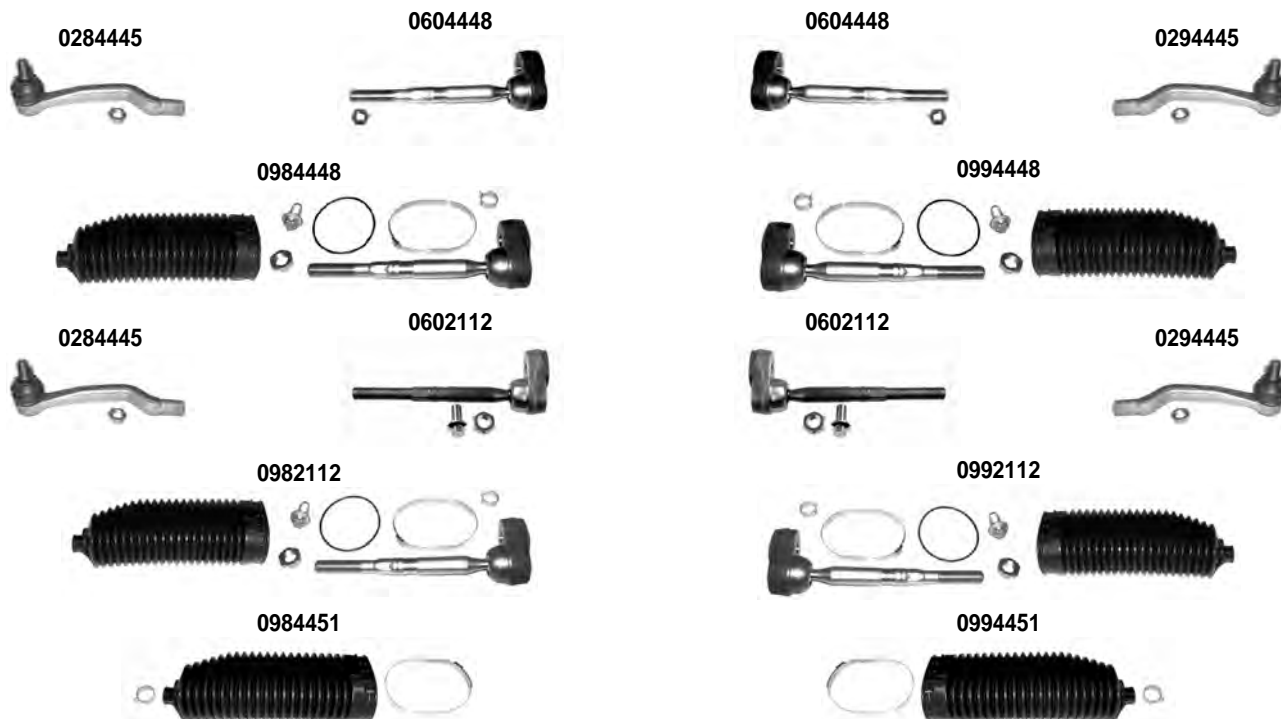

DESTRO
RIGHT

SINISTRO
LEFT

A CLASS
B CLASS

169
245

09/2004 > 2012
03/2005 > 2011

Asse Anteriore

Front Axle

i 1) SOLO PER - ONLY FOR : MOD. W169 -> CH. J126739 -> 31/03/05
2) MOD. W169 - CH. J126740 > - 31/03/05 > - MOD. W245
TUTTE - MOD. W169 - CH. J126740 > - 31/03/05 > - ALL
MOD. W245

OCAP	O.E.		i	
0284445	1693300603	TESTA STERZO TIE ROD END		RHT M14x1,5
0294445	1693300503	TESTA STERZO TIE ROD END		RHT M14x1,5
0602112	1693300803 *	SNODO ASSIALE AXIAL JOINT	2)	
0604448	1693300703 *	SNODO ASSIALE AXIAL JOINT	1)	
0982112	1693300803	KIT SNODO ASSIALE AXIAL JOINT KIT	2)	
0984448	1693300703	KIT SNODO ASSIALE AXIAL JOINT KIT	1)	
0984451	1694600396	KIT CUFFIA STERZO STEERING GAITER KIT		
0992112	1693300903	KIT SNODO ASSIALE AXIAL JOINT KIT	2)	
0994448	1693300403	KIT SNODO ASSIALE AXIAL JOINT KIT	1)	
0994451	1694600196	KIT CUFFIA STERZO STEERING GAITER KIT