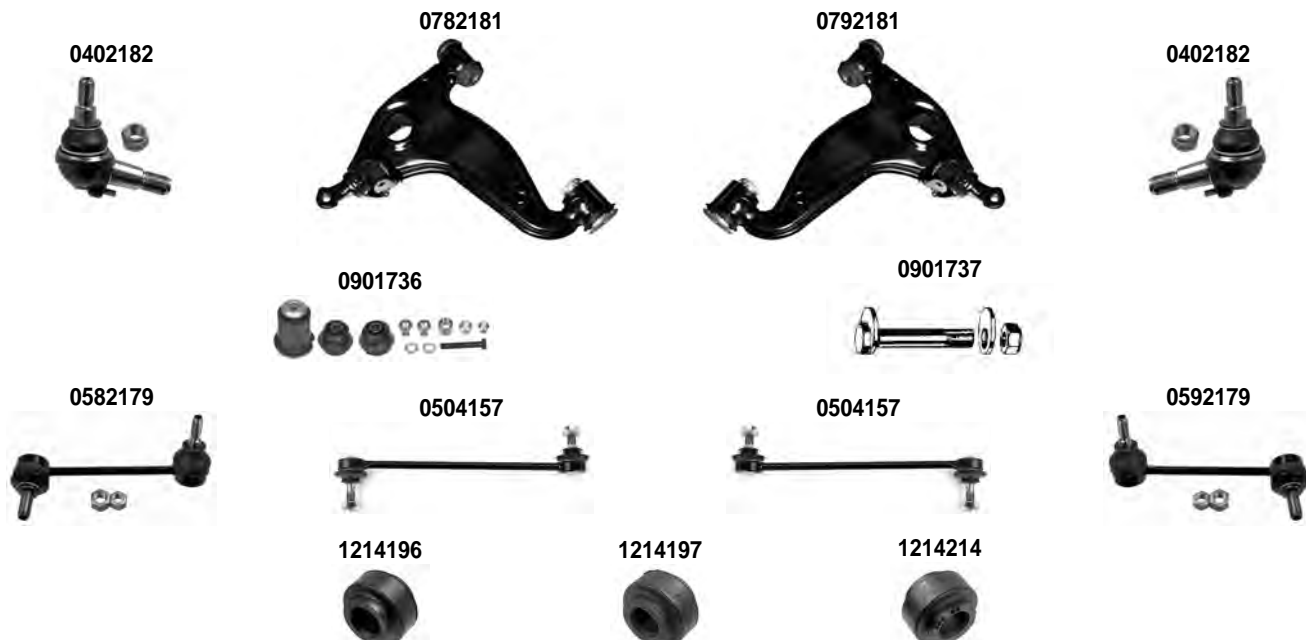

DESTRO
RIGHT

SINISTRO
LEFT

S CLASS (300 SE > 600 SEC)

140

1991 > 1998

Asse Anteriore

Front Axle

i 1) VERSIONI SPECIALI - SPECIAL MODELS

OCAP	O.E.		i	
0402182	1403330327	SNODO SOSPENSIONE SUSPENSION JOINT		
0504157	1403201789	STABILIZZATORE STABILIZER LINK	1)	
0582179	1403201289	STABILIZZATORE STABILIZER LINK		
0592179	1403201189	STABILIZZATORE STABILIZER LINK		
0782181	1403307107	BRACCIO OSCILLANTE - INFERIORE TRACK CONTROL ARM - LOWER		
0792181	1403307007	BRACCIO OSCILLANTE - INFERIORE TRACK CONTROL ARM - LOWER		
0901736	1403308207	KIT RIPARAZIONE BRACCIO OSCILLANTE REPAIRING KIT CONTROL ARM		
0901737	1403300018	KIT RIPARAZIONE BRACCIO OSCILLANTE REPAIRING KIT CONTROL ARM		
1214196	1403231085	SILENTBLOCK BARRA STABILIZZATRICE STABILIZING BAR BUSHING		DIAM. 28 mm.
1214197	1403230985	SILENTBLOCK BARRA STABILIZZATRICE STABILIZING BAR BUSHING		DIAM. 26 mm.
1214214	1403231485	SILENTBLOCK BARRA STABILIZZATRICE STABILIZING BAR BUSHING		DIAM. 30 mm.