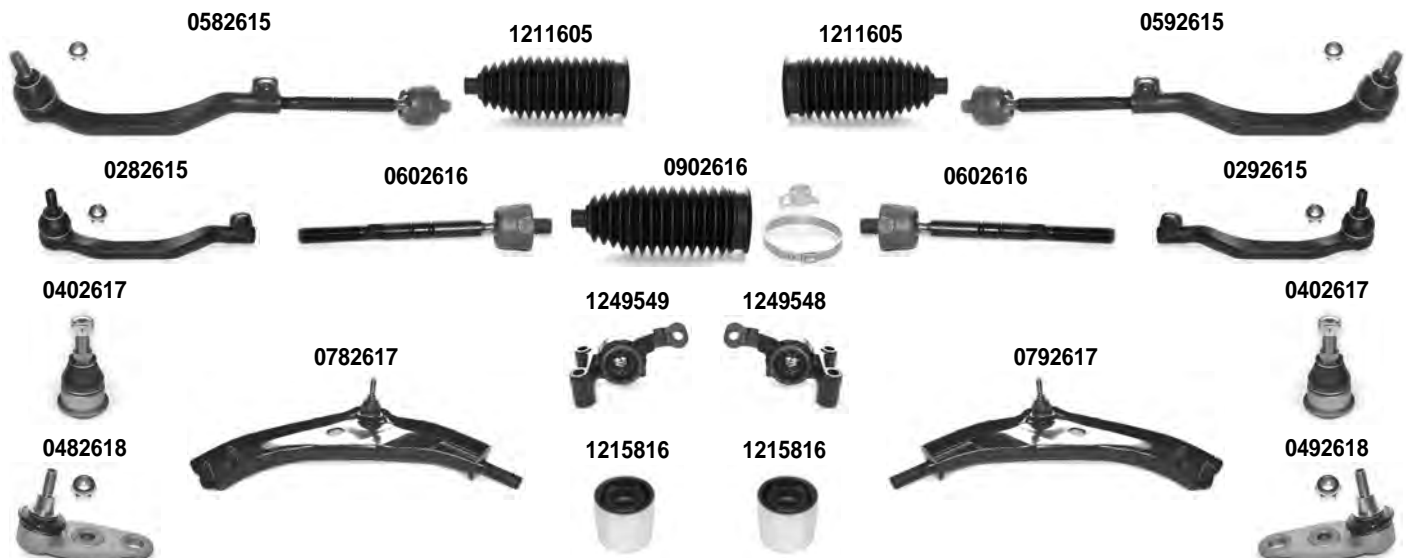

DESTRO
RIGHT

SINISTRO
LEFT

ONE - COOPER
CLUBMAN ONE - COOPER
CABRIOLET ONE - COOPER
COUPE' - ROADSTER

R56
R55
R57
R58-R59

2006 >
10/2007 >
11/2007 >
09/2011 >

Asse Anteriore

Front Axle

i 1) 11/2006 >

OCAP	O.E.		i	
0282615	32106778438	TESTA STERZO TIE ROD END		RHT M14x1,5
0292615	32106778437	TESTA STERZO TIE ROD END		RHT M14x1,5
0402617	31126772302 *	SNODO SOSPENSIONE CENTRALE - BRACCIO OSCILLANTE CENTRAL BALL JOINT CONTROL ARM		
0482618	31126772304	SNODO SOSPENSIONE ESTREMO - BRACCIO OSCILLANTE OUTER BALL JOINT CONTROL ARM	1)	
0492618	31126772303	SNODO SOSPENSIONE ESTREMO - BRACCIO OSCILLANTE OUTER BALL JOINT CONTROL ARM	1)	
0582615	32106778548	BARRA STERZO TIE ROD		
0592615	32106778547	BARRA STERZO TIE ROD		
0602616	32109803322 *	SNODO ASSIALE AXIAL JOINT		RHT M14x1,5
0782617	31126772302	BRACCIO OSCILLANTE TRACK CONTROL ARM		
0792617	31126772301	BRACCIO OSCILLANTE TRACK CONTROL ARM		
0902616	32106778560	KIT CUFFIA STERZO STEERING GAITER KIT		
1211605	32106778560 *	CUFFIA STERZO STEERING GAITER		
1215816	31126767530	SILENTBLOCK BRACCIO OSCILLANTE - ESTREMO TRACK CONTROL ARM BUSHING - OUTER		
1249548	31126772235	SUPPORTO CON SILENTBLOCK PER BRACCIO OSCILLANTE - ESTREMO TRACK CONTROL ARM SUPPORT - OUTER		
1249549	31126772236	SUPPORTO CON SILENTBLOCK PER BRACCIO OSCILLANTE - ESTREMO TRACK CONTROL ARM SUPPORT - OUTER