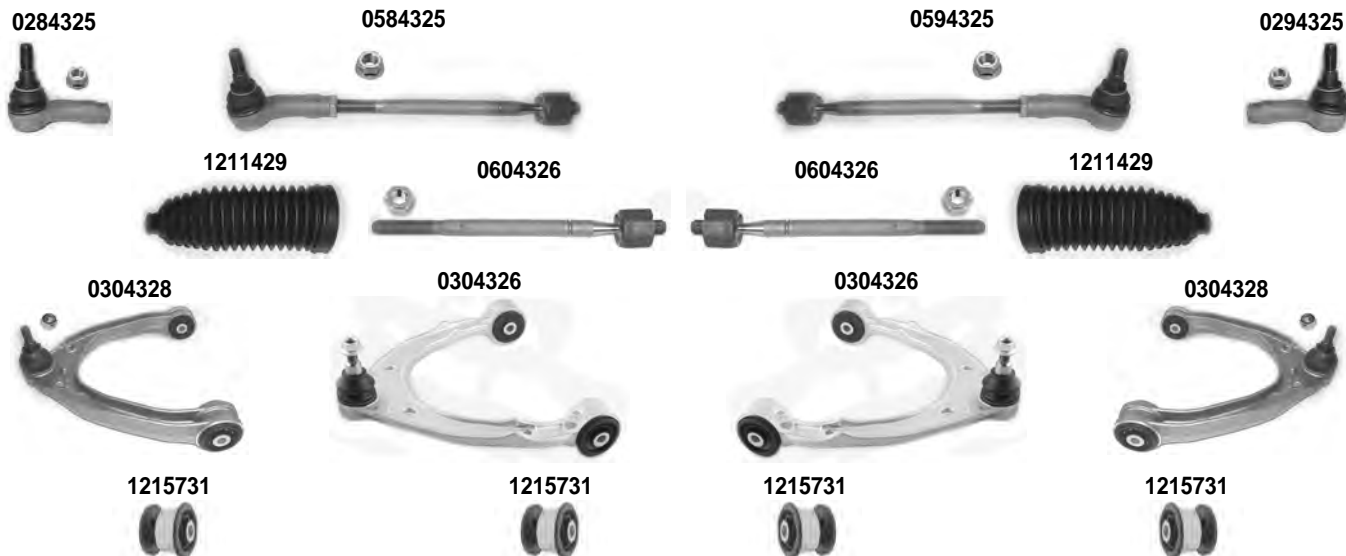

DESTRO
RIGHT

SINISTRO
LEFT

Q7	4L	2006 > 08/2015
----	----	----------------

Asse Anteriore

Front Axle

i 1) > 05/2010	2) 06/2010 >
-----------------------	------------------------

OCAP	O.E.		
0284325	7L0422818D	TESTA STERZO TIE ROD END	RHT M16x1,5
0294325	7L0422817D	TESTA STERZO TIE ROD END	RHT M16x1,5
0304326	7L8407021	BRACCIO OSCILLANTE - SUPERIORE - ALLUMINIO TRACK CONTROL ARM - UPPER - ALUMINIUM	2)
0304328	7L0407021B	BRACCIO OSCILLANTE - SUPERIORE - ALLUMINIO TRACK CONTROL ARM - UPPER - ALUMINIUM	1)
0584325	7L0422804D	BARRA STERZO TIE ROD	
0594325	7L0422803D	BARRA STERZO TIE ROD	
0604326	7L0422821	SNODO ASSIALE AXIAL JOINT	RHT M16x1,5
1211429	7L0422831A	CUFFIA STERZO STEERING GAITER	
1215731	7L0407077	SILENTBLOCK BUSHING	