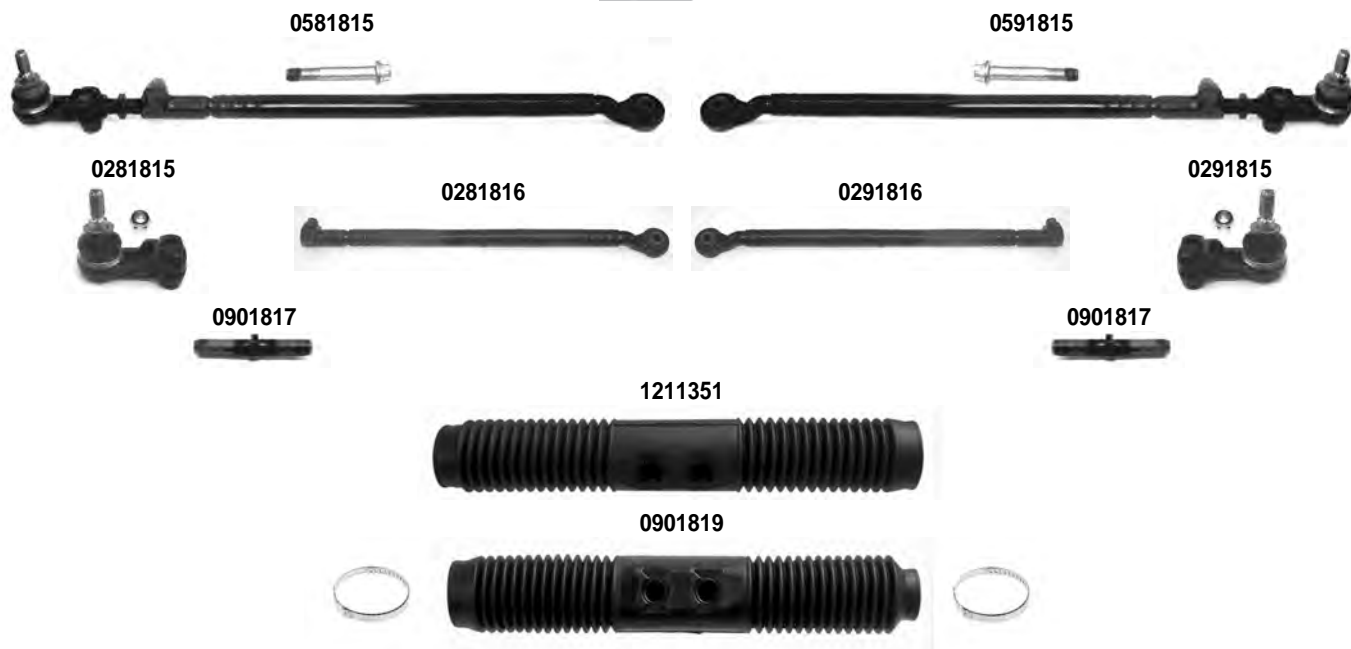

DESTRO
RIGHT

SINISTRO
LEFT

FREELANDER

LN

1998 > 2006

Asse Anteriore

Front Axle

OCAP	O.E.			
0281815	QJB100220	TESTA STERZO TIE ROD END		LHT M16x1,5
0281816	QFK100085 *	TESTA STERZO TIE ROD END		
0291815	QJB100230	TESTA STERZO TIE ROD END		LHT M16x1,5
0291816	QFK100095 *	TESTA STERZO TIE ROD END		
0581815	QFK100085	BARRA STERZO TIE ROD		
0591815	QFK100095	BARRA STERZO TIE ROD		
0901817	ANR5735	GIUNTO DI COLLEGAMENTO JOINT		
0901819	QEY100080	KIT CUFFIA STERZO STEERING GAITER KIT		
1211351	QEY100081	CUFFIA STERZO STEERING GAITER		