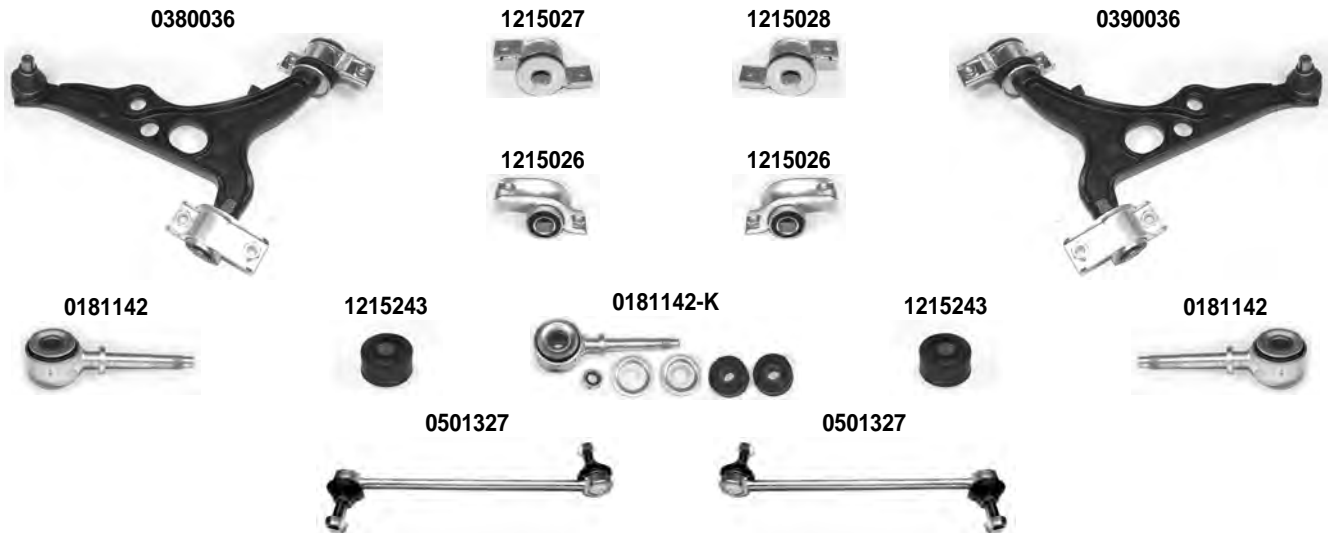

DESTRO
RIGHT

SINISTRO
LEFT

DEDRA

1990 >

Asse Anteriore

Front Axle

Asse Posteriore

Rear Axle