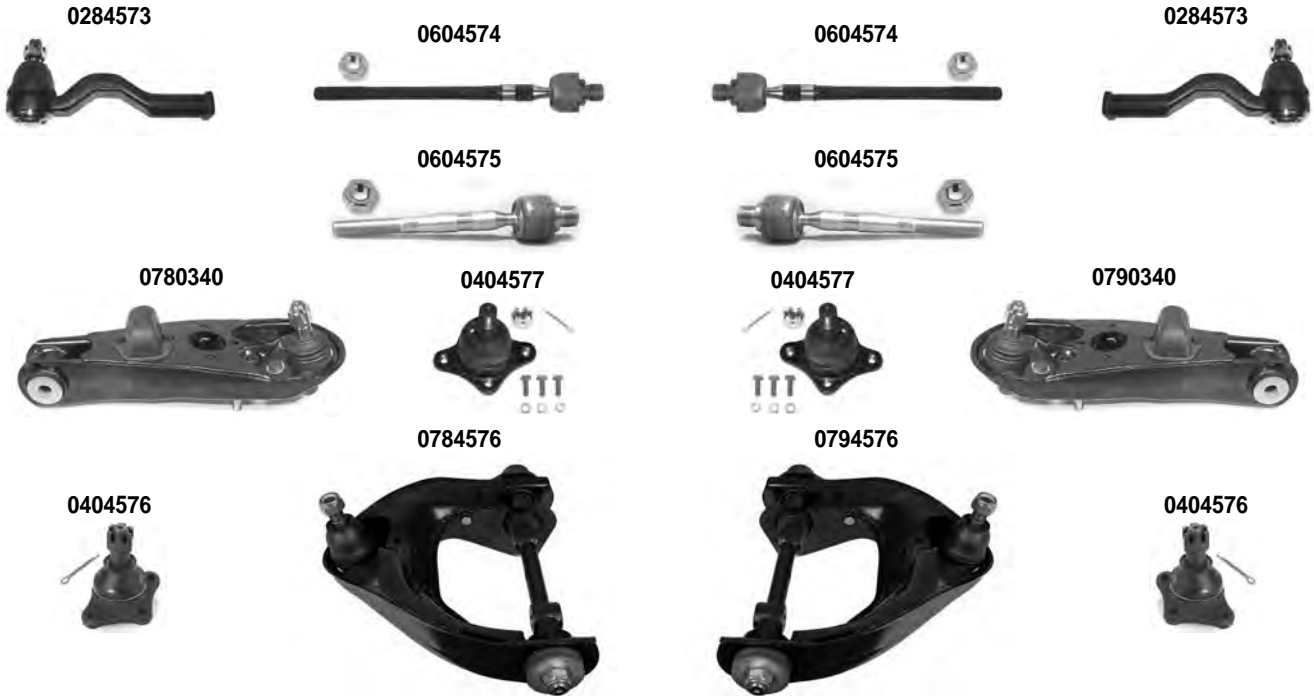

DESTRO
RIGHT

SINISTRO
LEFT

K2500 K2700	SD SD	01/2003 > 10/1997 >

Asse Anteriore

Front Axle

i 1) STERZO MANUALE -MANUAL STEERING	2) SERVOSTERZO - POWER STEERING

OCAP	O.E.		i	
0284573	0K710-32-240	TESTA STERZO TIE ROD END		RHT M14x1,5
0404576	0K710-34-540	SNODO SOSPENSIONE - SUPERIORE BALL JOINT - UPPER		
0404577	0K710-34-510	SNODO SOSPENSIONE - INFERIORE BALL JOINT - LOWER		
0604574	0K72A-32-270	SNODO ASSIALE AXIAL JOINT	1)	RHT M14x1,5
0604575	0K60A-32-270	SNODO ASSIALE AXIAL JOINT	2)	RHT M14x1,5
0780340	0S617-34-300	BRACCIO OSCILLANTE - INFERIORE TRACK CONTROL ARM - LOWER		
0784576	0SE46-34-250	BRACCIO OSCILLANTE - SUPERIORE TRACK CONTROL ARM - UPPER		
0790340	0S617-34-350	BRACCIO OSCILLANTE - INFERIORE TRACK CONTROL ARM - LOWER		
0794576	0SE46-34-200	BRACCIO OSCILLANTE - SUPERIORE TRACK CONTROL ARM - UPPER