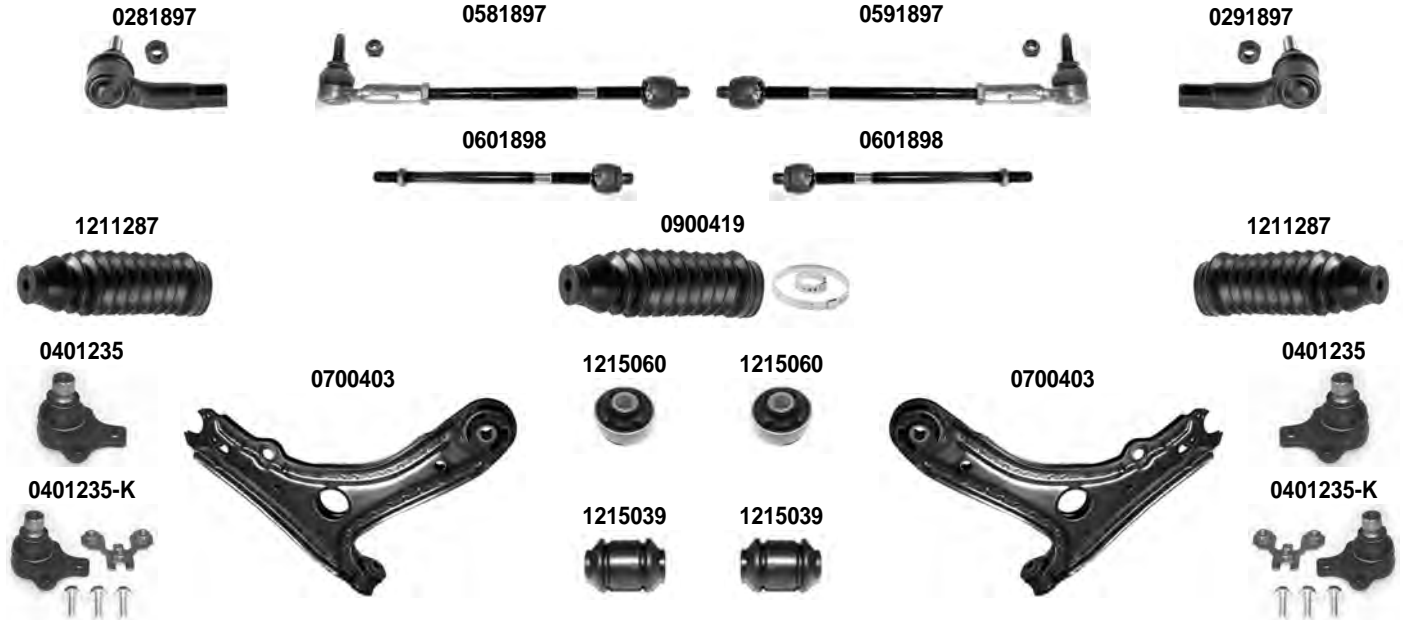

DESTRO
RIGHTSINISTRO
LEFTIBIZA
CORDOBA

III

1999 > 2002
1999 > 2002

Asse Anteriore

Front Axle

 1) CON SILENTBLOCK - WITH BUSHING				
OCAP	O.E.			
0281897	6K0422812	TESTA STERZO TIE ROD END		
0291897	6K0422811	TESTA STERZO TIE ROD END		
0401235	357407365	SNODO SOSPENSIONE - INFERIORE SUSPENSION JOINT - LOWER		DIAM. 19 mm.
0581897	6K0422804E	BARRA STERZO TIE ROD		
0591897	6K0422803E	BARRA STERZO TIE ROD		
0601898	6K0422804E *	SNODO ASSIALE AXIAL JOINT		
0700403	191407151B	BRACCIO OSCILLANTE - INFERIORE TRACK CONTROL ARM - LOWER	1)	
0900419	1H0422831B *	KIT CUFFIE STERZO STEERING GAITER KIT		
1211287	1H0422831B	CUFFIA STERZO STEERING GAITER		
1215039	357407182	SILENTBLOCK BUSHING		
1215060	191407181E	SILENTBLOCK BUSHING		
0401235-K	357407365A **	SNODO SOSPENSIONE - INFERIORE - CON KIT SUSPENSION JOINT - LOWER - WITH KIT		DIAM. 19 mm.