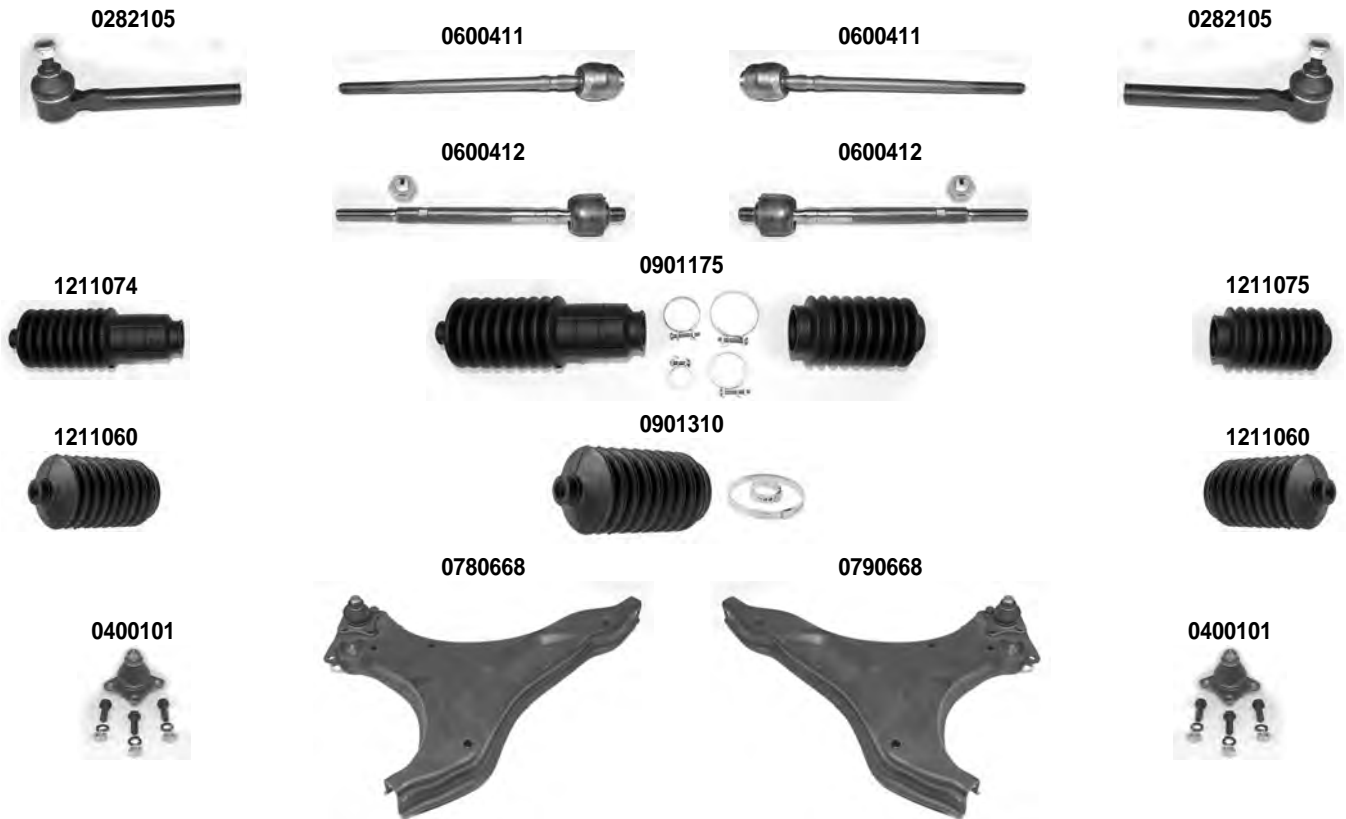

DESTRO
RIGHT

SINISTRO
LEFT

DELTA - PRISMA

831

1985 > 1993

Asse Anteriore

Front Axle

i 1) STERZO MANUALE - MANUAL STEERING 3) ECCETTO - EXCEPT: MOD. 1.6 - 1.9			2) SERVOSTERZO - POWER STEERING	
OCAP	O.E.		i	
0282105	5966980	TESTA STERZO TIE ROD END		RHT M12x1,5
0400101	82346006	SNODO SOSPENSIONE - INFERIORE BALL JOINT - LOWER		
0600411	5958244	SNODO ASSIALE AXIAL JOINT	1)	RHT M12x1,5
0600412	9939038	SNODO ASSIALE AXIAL JOINT	2)	RHT M12x1,5
0780668	82370204	BRACCIO OSCILLANTE TRACK CONTROL ARM	3)	
0790668	82370203	BRACCIO OSCILLANTE TRACK CONTROL ARM	3)	
0901175	-	KIT CUFFIA STERZO STEERING GAITER KIT	1)	
0901310	-	KIT CUFFIA STERZO STEERING GAITER KIT	2)	
1211060	4371155	CUFFIA STERZO STEERING GAITER	2)	
1211074	7583243	CUFFIA STERZO STEERING GAITER	1)	
1211075	5978637	CUFFIA STERZO STEERING GAITER	1)