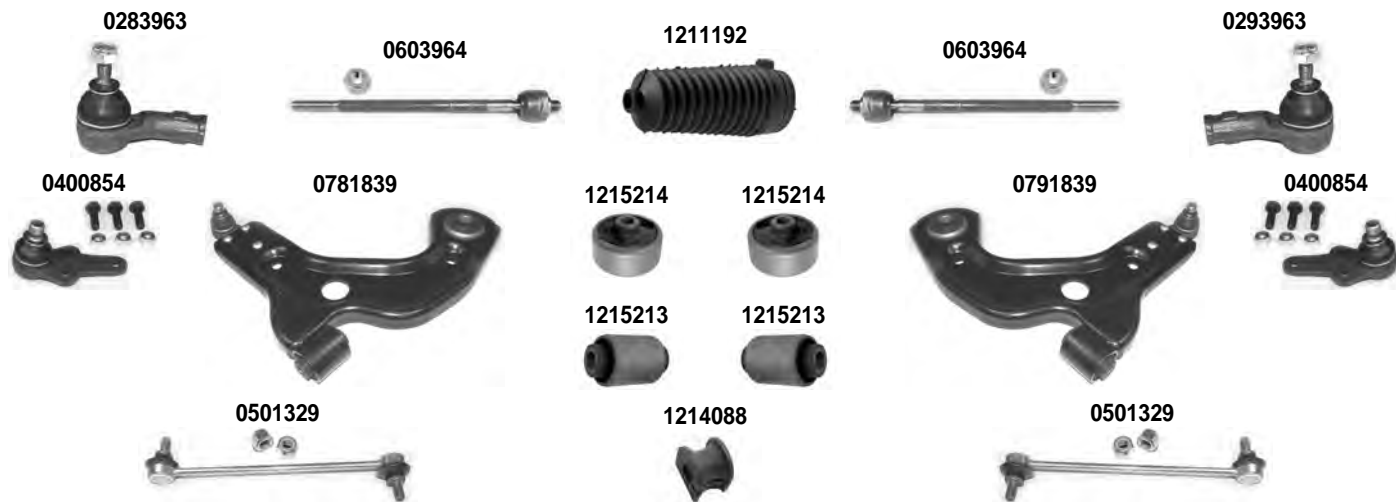

DESTRO
RIGHT

SINISTRO
LEFT

PUMA	EC	1997 > 2002
------	----	-------------

Asse Anteriore

Front Axle

OCAP	O.E.			
0283963	1011857	TESTA STERZO TIE ROD END		RHT M14x2
0293963	1011858	TESTA STERZO TIE ROD END		RHT M14x2
0400854	1047797	SNODO SOSPENSIONE - INFERIORE BALL JOINT - LOWER		DIAM. 16,5 mm.
0501329	1130273	STABILIZZATORE STABILIZER LINK		
0603964	1044014	SNODO ASSIALE AXIAL JOINT		RHT M14x2
0781839	1330238	BRACCIO OSCILLANTE TRACK CONTROL ARM		
0791839	1330239	BRACCIO OSCILLANTE TRACK CONTROL ARM		
1211192	1012814	CUFFIA STERZO STEERING GAITER		
1214088	7102392	SILENTBLOCK BARRA STABILIZZATRICE STABILIZING BAR BUSHING		DIAM. 16 mm.
1215213	1010037	SILENTBLOCK CENTRALE CENTRAL BUSHING		
1215214	1014654	SILENTBLOCK ESTREMO OUTER BUSHING		