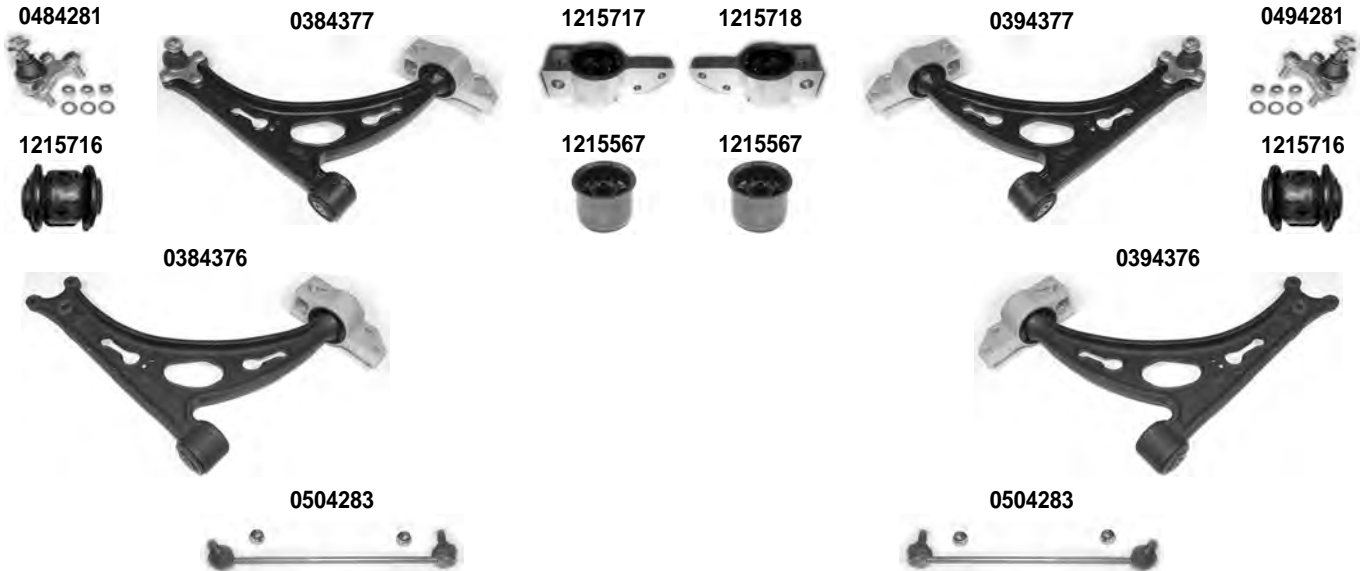

DESTRO
RIGHT

SINISTRO
LEFT

A 3
A 3 SPORTBACK

8P1
8PA

05/2003 > 2012
09/2004 > 2013

Asse Anteriore

Front Axle

i 2) SOLO MOTORI DIESEL E VEICOLI CON REGOLAZIONE AUTOMATICA FARI - ONLY FOR DIESEL ENGINES AND CARS WITH HEADLAMPS AUTOMATIC ADJUSTMENT

OCAP	O.E.			
0384376	1K0407152AC	BRACCIO OSCILLANTE - GHISA TRACK CONTROL ARM - CAST IRON	2)	
0384377	1K0407152AC *	BRACCIO OSCILLANTE COMPLETO - GHISA COMPLETE TRACK CONTROL ARM - CAST IRON	2)	
0394376	1K0407151AC	BRACCIO OSCILLANTE - GHISA TRACK CONTROL ARM - CAST IRON	2)	
0394377	1K0407151AC *	BRACCIO OSCILLANTE COMPLETO - GHISA COMPLETE TRACK CONTROL ARM - CAST IRON	2)	
0484281	5Q0407366A	SNODO SOSPENSIONE BALL JOINT		
0494281	5Q0407365A	SNODO SOSPENSIONE BALL JOINT		
0504283	1K0411315J	STABILIZZATORE STABILIZER LINK		
1215567	1K0407183E	SILENTBLOCK BUSHING		
1215716	1K0407182	SILENTBLOCK CENTRALE CENTRAL BUSHING		
1215717	1K0199232J	SILENTBLOCK ESTREMO - ALLUMINIO OUTER BUSHING - ALUMINIUM		
1215718	1K0199231J	SILENTBLOCK ESTREMO - ALLUMINIO OUTER BUSHING - ALUMINIUM