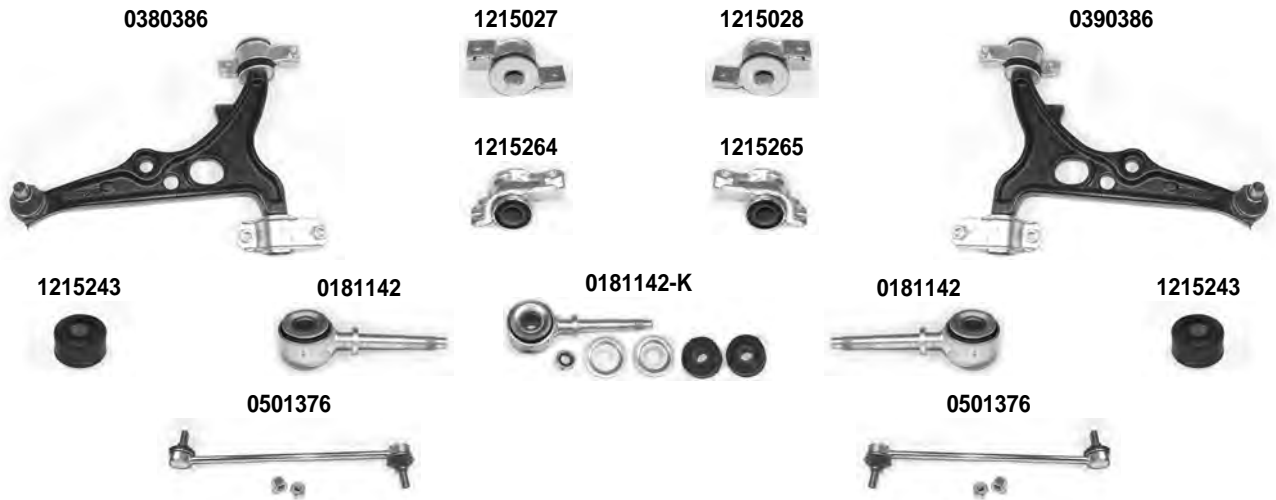

DESTRO
RIGHT

SINISTRO
LEFT

GTV - SPIDER

1995 >

Asse Anteriore

Front Axle

Asse Posteriore

Rear Axle