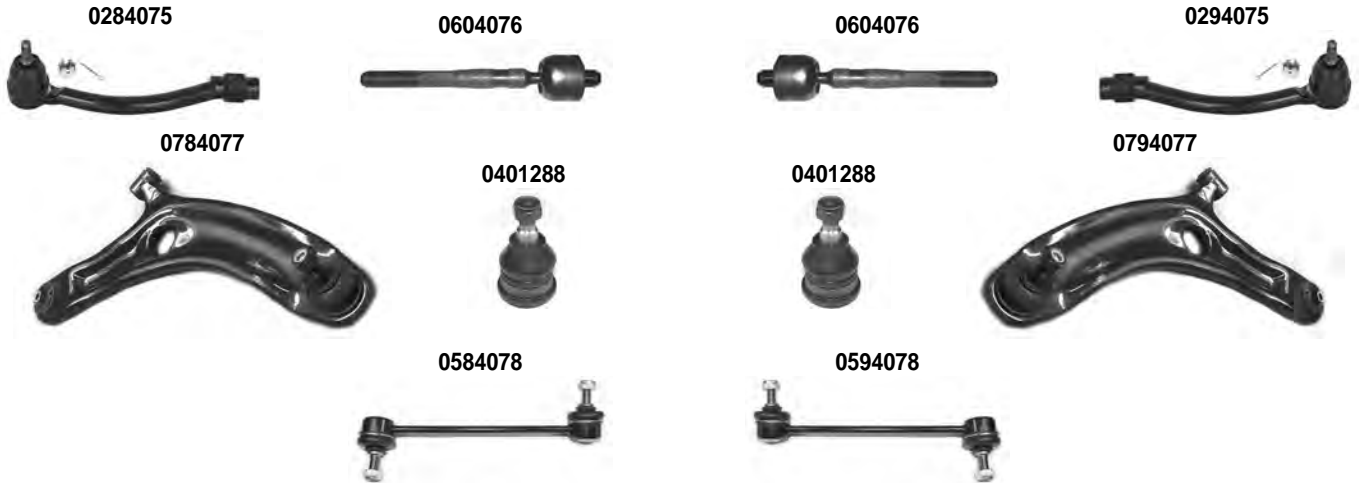

DESTRO
RIGHT

SINISTRO
LEFT

i20

PB - PBT

09/2008 >

Asse Anteriore

Front Axle

OCAP	O.E.		i	
0284075	56820-2K050	TESTA STERZO TIE ROD END		RHT M12x1,25
0294075	56820-2K000	TESTA STERZO TIE ROD END		RHT M12x1,25
0401288	54503-25A00	SNODO SOSPENSIONE - INFERIORE BALL JOINT - LOWER		
0584078	54840-1J000	STABILIZZATORE STABILIZER LINK		
0594078	54830-1J000	STABILIZZATORE STABILIZER LINK		
0604076	57724-1J000	SNODO ASSIALE AXIAL JOINT		RHT M12x1,25
0784077	54501-1J500	BRACCIO OSCILLANTE - INFERIORE TRACK CONTROL ARM - LOWER		
0794077	54500-1J500	BRACCIO OSCILLANTE - INFERIORE TRACK CONTROL ARM - LOWER