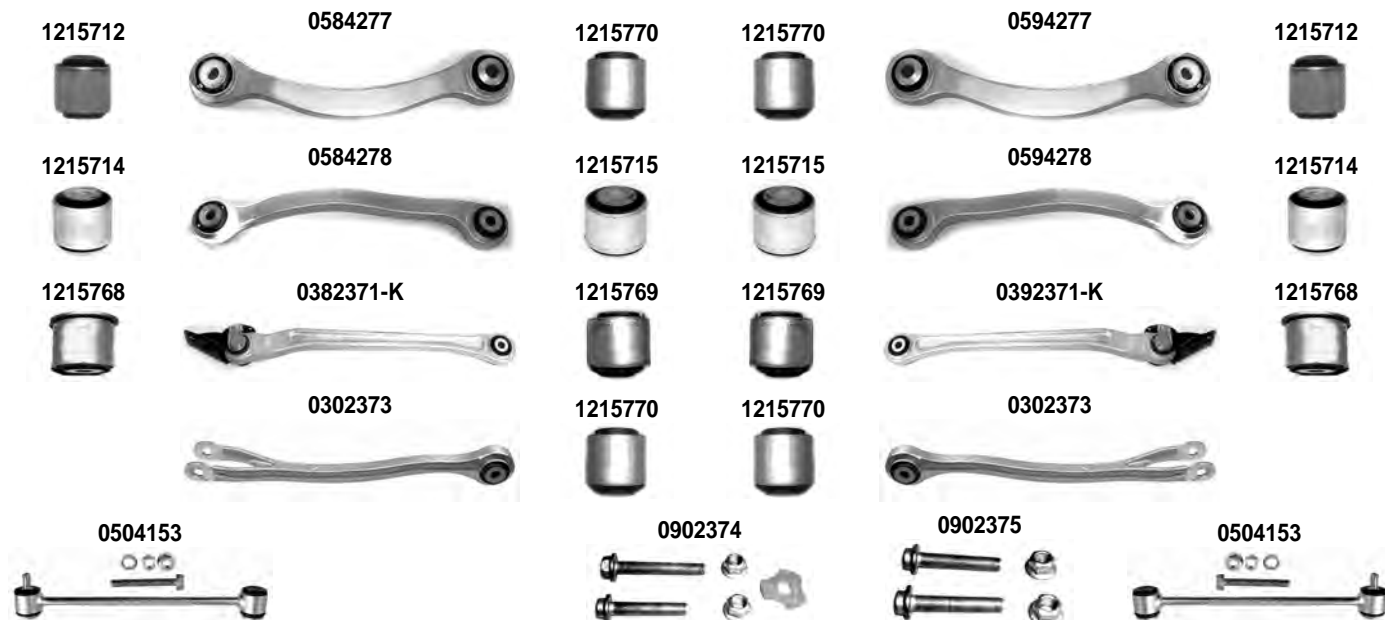

DESTRO
RIGHT

SINISTRO
LEFT

E CLASS (E 200 > E 500)
CLS CLASS

211
219

2002 >
2004 > 2010

Asse Posteriore

Rear Axle

OCAP	O.E.		i	
0302373	2303502006	BRACCIO SOSPENSIONE INFERIORE - ALLUMINIO LOWER SUSPENSION ARM - ALUMINIUM		
0504153	2113203389	STABILIZZATORE STABILIZER LINK		
0584277	2303503606	BRACCIO SOSPENSIONE SUPERIORE - ALLUMINIO SUSPENSION ARM UPPER - ALUMINIUM		
0584278	2303502806	BRACCIO SOSPENSIONE SUPERIORE - ALLUMINIO SUSPENSION ARM UPPER - ALUMINIUM		
0594277	2303503506	BRACCIO SOSPENSIONE SUPERIORE - ALLUMINIO SUSPENSION ARM UPPER - ALUMINIUM		
0594278	2303502706	BRACCIO SOSPENSIONE SUPERIORE - ALLUMINIO SUSPENSION ARM UPPER - ALUMINIUM		
0902374	2119900299	KIT RIPARAZIONE BRACCI SUPERIORI UPPER CONTROL ARMS REPAIRING KIT		
0902375	2119900099	KIT RIPARAZIONE BRACCIO INFERIORE REAPIRING KIT LOWER CONTROL ARM		
1215712	2303503606 *	SILENTBLOCK BRACCIO SOSPENSIONE - ALLUMINIO SUSPENSION ARM BUSHING - ALUMINIUM		
1215714	2303502806 *	SILENTBLOCK BRACCIO SOSPENSIONE - ALLUMINIO SUSPENSION ARM BUSHING - ALUMINIUM		
1215715	2303502706 *	SILENTBLOCK BRACCIO SOSPENSIONE - ALLUMINIO SUSPENSION ARM BUSHING - ALUMINIUM		
1215768	2303500429 *	SILENTBLOCK BUSHING		
1215769	2303500329 *	SILENTBLOCK BUSHING		
1215770	2303502006 *	SILENTBLOCK BRACCIO SOSPENSIONE - ALLUMINIO SUSPENSION ARM BUSHING - ALUMINIUM		
0382371-K	2303500429	BRACCIO SOSPENSIONE INFERIORE COMPLETO - ALLUMINIO COMPLETE LOWER SUSPENSION ARM - ALUMINIUM		
0392371-K	2303500329	BRACCIO SOSPENSIONE INFERIORE COMPLETO - ALLUMINIO COMPLETE LOWER SUSPENSION ARM - ALUMINIUM		

E CLASS (E 200 > E 500)