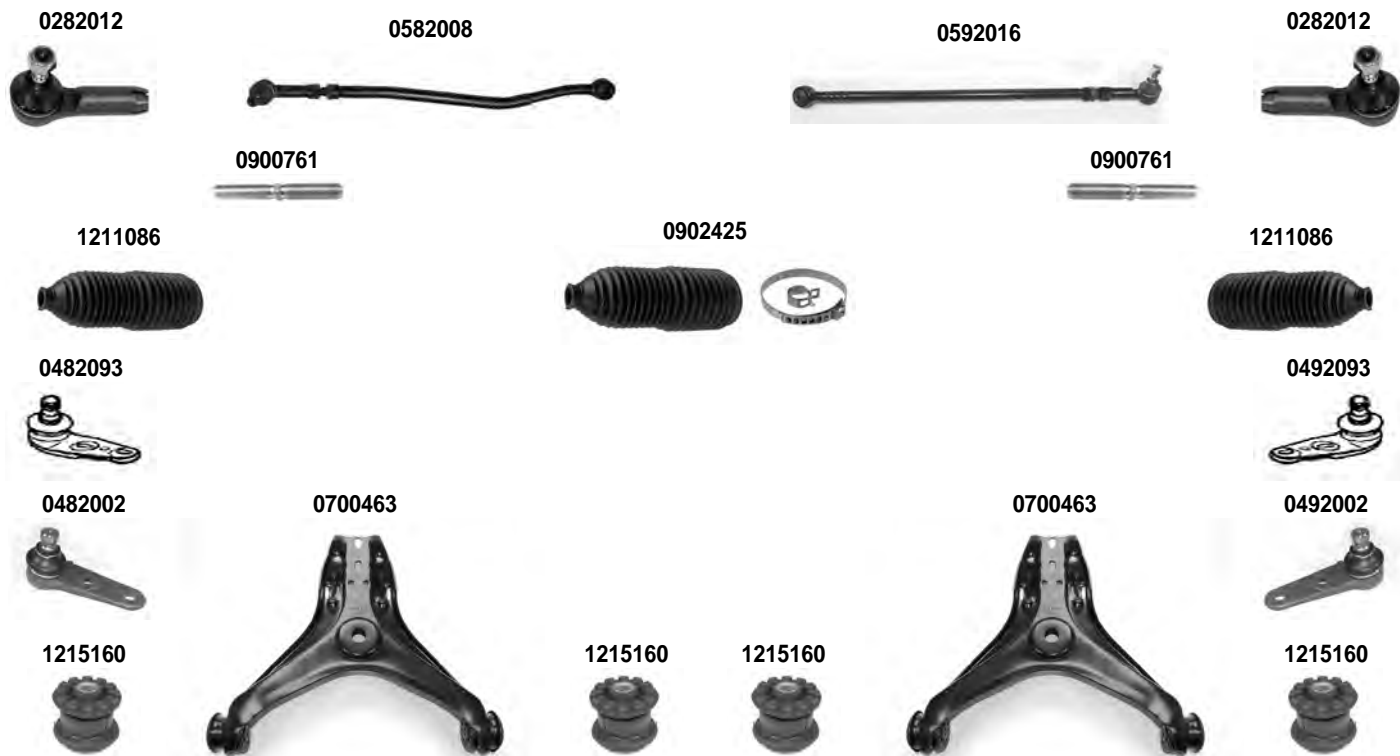

80 - 90 - 4000 (USA)

DESTRO
RIGHT

SINISTRO
LEFT

80 - 90 - 4000 (USA)

80 - 90

1986 > 1992

Asse Anteriore

Front Axle

i 1) L H D 3) SERVOSTERZO - POWER STEERING 5) ECCETTO MODELLI - EXCEPT MODELS: 90 - 2.2-2.3 - CH. 89-J-373 599 > -	2) STERZO MANUALE - MANUAL STEERING 4) ECCETTO MODELLI - EXCEPT MODELS: 90 - 2.2-2.3 - > CH. 89-J-373 598 6) ECCETTO MODELLI - EXCEPT MODELS: QUATTRO - 90 - 2.2-2.3

OCAP	O.E.		i	
0282012	811419812A	TESTA STERZO TIE ROD END		RHT M14x1,5
0482002	893407366A	SNODO SOSPENSIONE BALL JOINT	2) 5)	DIAM. 19 mm.
0482093	855407366	SNODO SOSPENSIONE BALL JOINT	2) 4)	DIAM. 17 mm.
0492002	893407365A	SNODO SOSPENSIONE BALL JOINT	2) 5)	DIAM. 19 mm.
0492093	855407365	SNODO SOSPENSIONE BALL JOINT	2) 4)	DIAM. 17 mm.
0582008	893419802	BARRA STERZO TIE ROD	1)	
0592016	811419801E	BARRA STERZO TIE ROD	1)	
0700463	893407147G	BRACCIO OSCILLANTE TRACK CONTROL ARM	2) 6)	
0900761	-	GIUNTO COLLEGAMENTO ADJUSTMENT BOLT		
0902425	-	KIT CUFFIE STERZO STEERING GAITER KIT		
1211086	811419831B	CUFFIA STERZO STEERING GAITER		
1215160	811407181A	SILENTBLOCK BUSHING