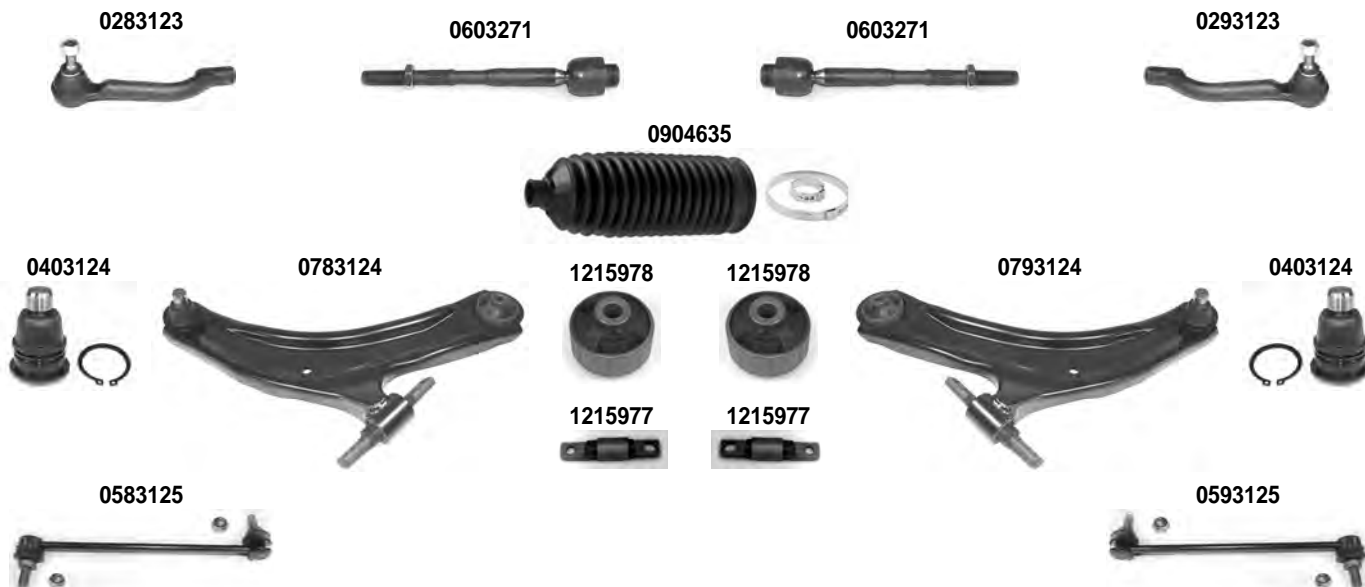

DESTRO
RIGHT

SINISTRO
LEFT

KOLEOS

HY

09/2008 >

Asse Anteriore

Front Axle

Asse Posteriore

Rear Axle