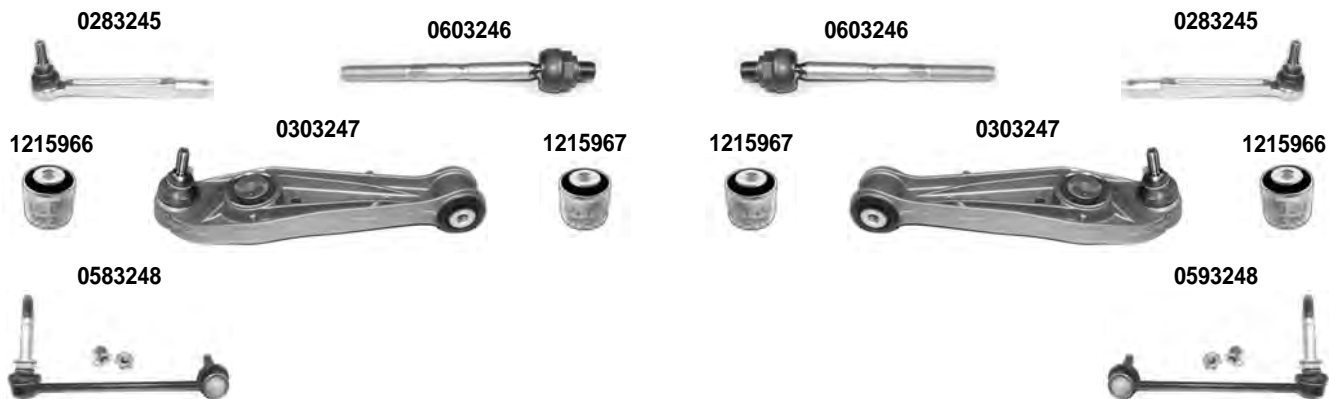

DESTRO
RIGHT

SINISTRO
LEFT

911

996

09/1997 > 08/2005

Asse Anteriore

Front Axle

Asse Posteriore

Rear Axle