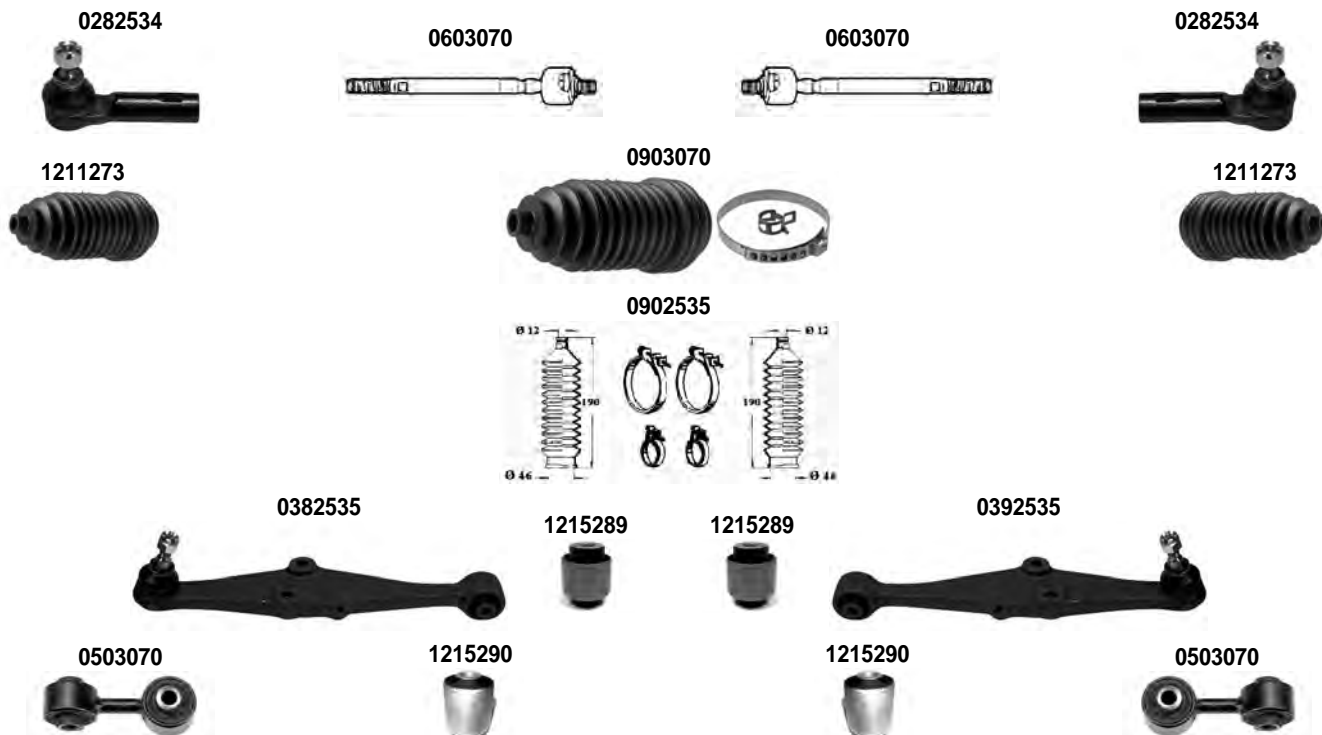

DESTRO
RIGHT

SINISTRO
LEFT

TOURER

400

1994 > 11/1998

Asse Anteriore

Front Axle

i 1) > 12/1995		2) 1996 >		
OCAP	O.E.		i	
0282534	GSJ288	TESTA STERZO TIE ROD END		RHT M14x1,5
0382535	GSJ287	BRACCIO OSCILLANTE TRACK CONTROL ARM		
0392535	GSJ286	BRACCIO OSCILLANTE TRACK CONTROL ARM		
0503070	EGP1662	STABILIZZATORE STABILIZER LINK		
0603070	GSV1170	SNODO ASSIALE AXIAL JOINT		RHT M14x1,5
0902535	GRG1153	KIT CUFFIE STERZO STEERING GAITER KIT	2)	
0903070	GSV1141	KIT CUFFIE STERZO STEERING GAITER KIT	1)	
1211273	-	CUFFIA STERZO STEERING GAITER	1)	
1215289	EGP1673	SILENTBLOCK BUSHING		
1215290	EGP1664	SILENTBLOCK STABILIZZATORE STABILIZER LINK BUSHING