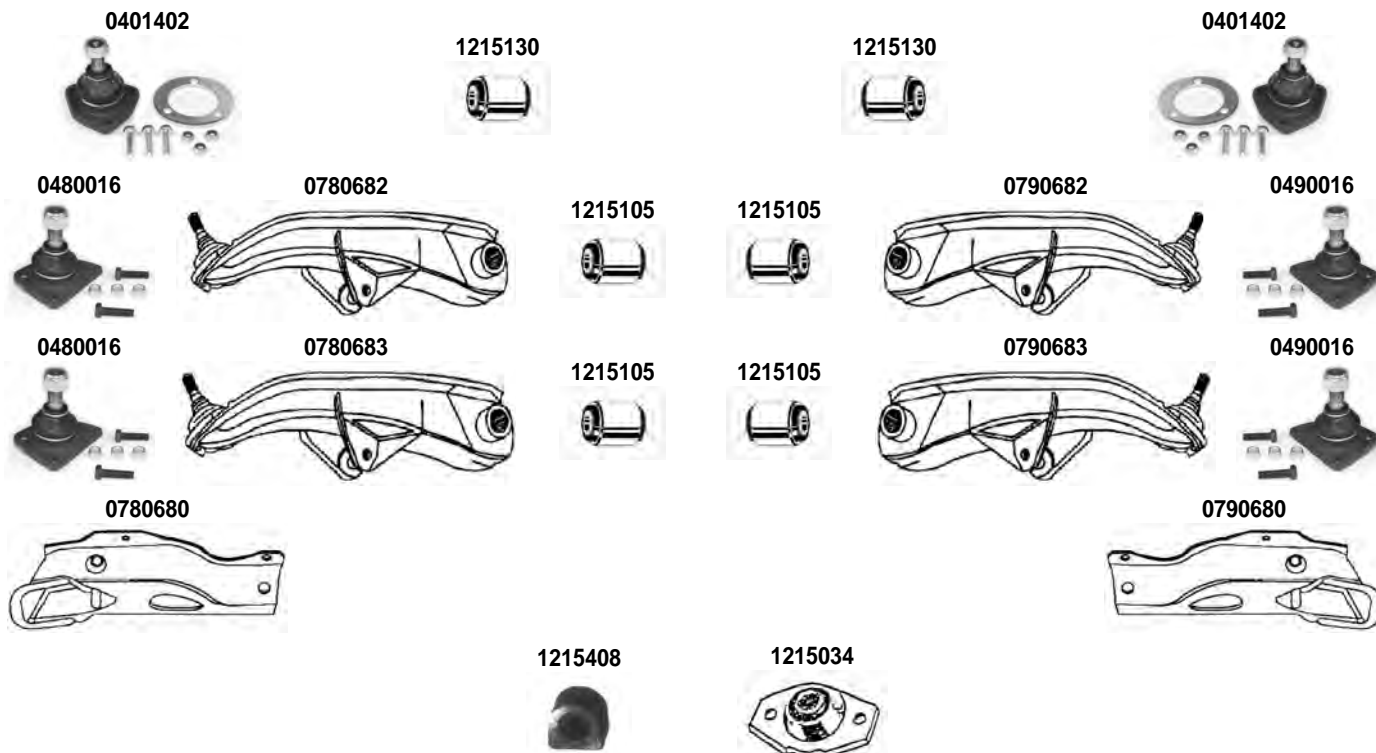

DESTRO
RIGHT

SINISTRO
LEFT

R 4 - R 6

1979 > 1984

Asse Anteriore

Front Axle

i 1) MOD. R 6

OCAP	O.E.		i	
0401402	7701451904	SNODO SOSPENSIONE SUPERIORE - CON KIT SUSPENSION JOINT - UPPER - WITH KIT		
0480016	7701463687	SNODO SOSPENSIONE INFERIORE - CON KIT SUSPENSION JOINT - LOWER - WITH KIT		
0490016	7701463686	SNODO SOSPENSIONE INFERIORE - CON KIT SUSPENSION JOINT - LOWER - WITH KIT		
0780680	7700525703	SUPPORTO SOSPENSIONE ARTICULATION BEARING		
0780682	7700542359	BRACCIO OSCILLANTE - INFERIORE TRACK CONTROL ARM - LOWER		
0780683	7700703951	BRACCIO OSCILLANTE - INFERIORE TRACK CONTROL ARM - LOWER	1)	
0790680	7700525702	SUPPORTO SOSPENSIONE ARTICULATION BEARING		
0790682	7700542358	BRACCIO OSCILLANTE - INFERIORE TRACK CONTROL ARM - LOWER		
0790683	7700703950	BRACCIO OSCILLANTE - INFERIORE TRACK CONTROL ARM - LOWER	1)	
1215034	7700500113	SUPPORTO SOSPENSIONE SUSPENSION SUPPORT		
1215105	7701348454	SILENTBLOCK BUSHING		
1215130	7701348486	SILENTBLOCK BUSHING		
1215408	0608626700	BOCCOLA BARRA STABILIZZATRICE STABILIZING BAR BUSHING