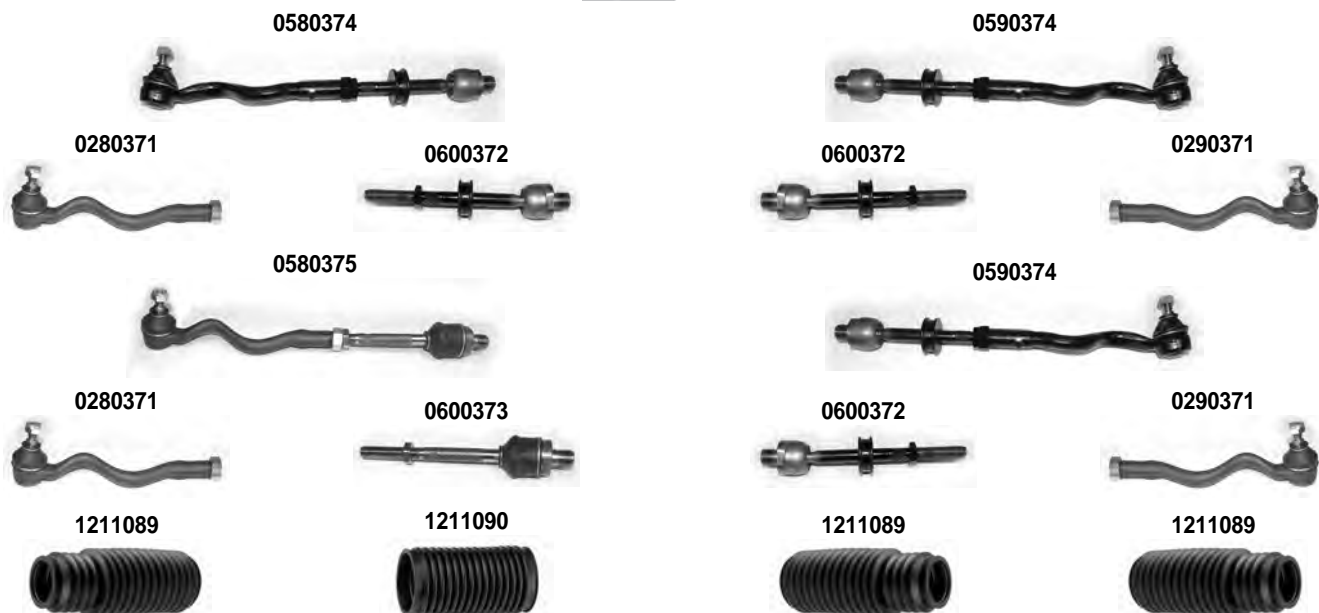

DESTRO
RIGHT

SINISTRO
LEFT

316 i > M3	E 36	1989 > 2000

Asse Anteriore

Front Axle

i	1) MOD. 316 STERZO MANUALE O AMMORTIZZATORE STERZO - MOD. 316 MANUAL STEERING OR STEERING DAMPER	2) MOD. 316 M40 CON AMMORTIZZATORE STERZO - MOD. 316 M40 WITH STEERING DAMPER
	3) SERVOSTERZO - POWER STEERING	4) STERZO MANUALE - MANUAL STEERING

OCAP	O.E.		
0280371	32111139314	TESTA STERZO TIE ROD END	RHT M14x1,5
0290371	32111139313	TESTA STERZO TIE ROD END	RHT M14x1,5
0580374	32111139316	BARRA STERZO TIE ROD	3)4)
0580375	32111139318	BARRA STERZO TIE ROD	1)
0590374	32111139315	BARRA STERZO TIE ROD	3)4)
0600372	-	SNODO ASSIALE AXIAL JOINT	3)4) RHT M14x1,5
0600373	-	SNODO ASSIALE AXIAL JOINT	1) RHT M14x1,5
1211089	32211139786	CUFFIA STERZO STEERING GAITER	
1211090	32111137071	CUFFIA STERZO STEERING GAITER	2)