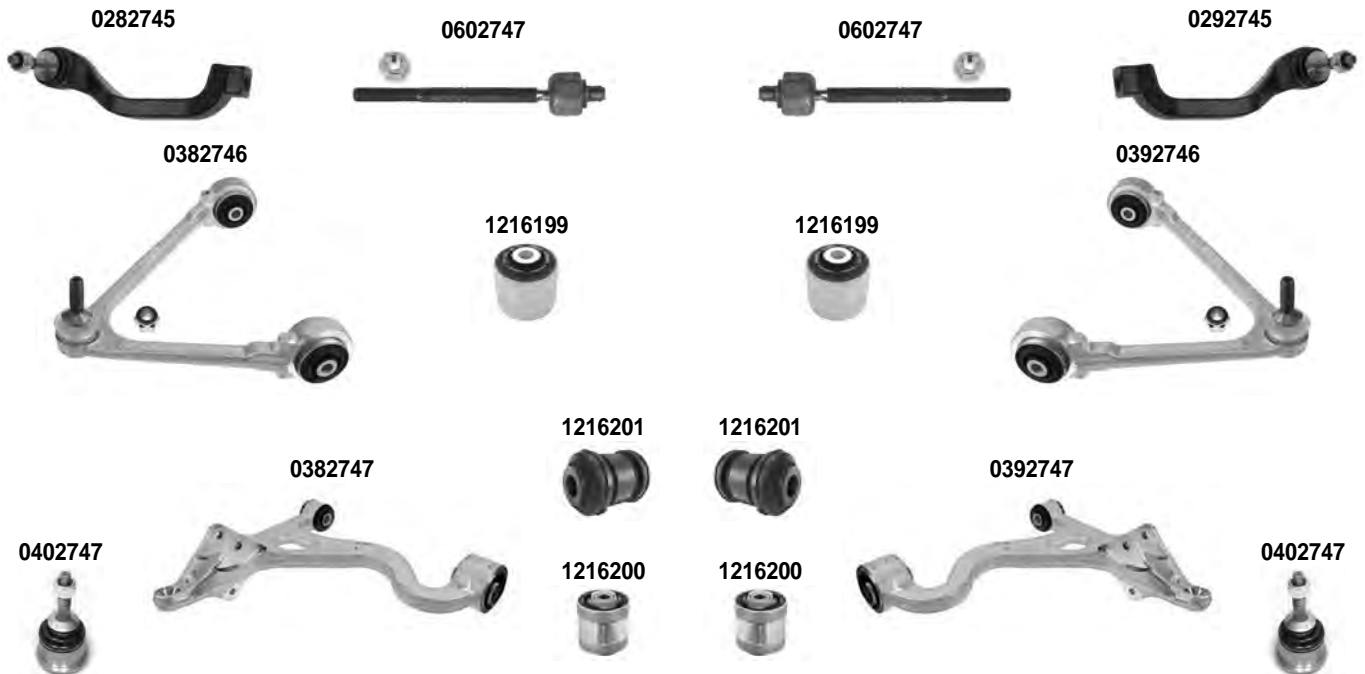

DESTRO
RIGHT

SINISTRO
LEFT

S-TYPE

CCX (> CH. M45254)

1999 > 04/2002

Asse Anteriore

Front Axle

OCAP	O.E.		
0282745	XR81770	TESTA STERZO TIE ROD END	RHT M14x1,5
0292745	XR81771	TESTA STERZO TIE ROD END	RHT M14x1,5
0382746	XR856012	BRACCIO OSCILLANTE - SUPERIORE - ALLUMINIO TRACK CONTROL ARM - UPPER - ALUMINIUM	
0382747	XR851824	BRACCIO OSCILLANTE - INFERIORE - ALLUMINIO TRACK CONTROL ARM - LOWER - ALUMINIUM	
0392746	XR856013	BRACCIO OSCILLANTE - SUPERIORE - ALLUMINIO TRACK CONTROL ARM - UPPER - ALUMINIUM	
0392747	XR851825	BRACCIO OSCILLANTE - INFERIORE - ALLUMINIO TRACK CONTROL ARM - LOWER - ALUMINIUM	
0402747	XR851824 *	SNODO SOSPENSIONE - INFERIORE BALL JOINT - LOWER	
0602747	C2C29620	SNODO ASSIALE AXIAL JOINT	RHT M14x1,5
1216199	XR856012 *	SILENTBLOCK BUSHING	
1216200	JLM21535	SILENTBLOCK ESTREMO OUTER BUSHING	
1216201	-	SILENTBLOCK CENTRALE CENTRAL BUSHING