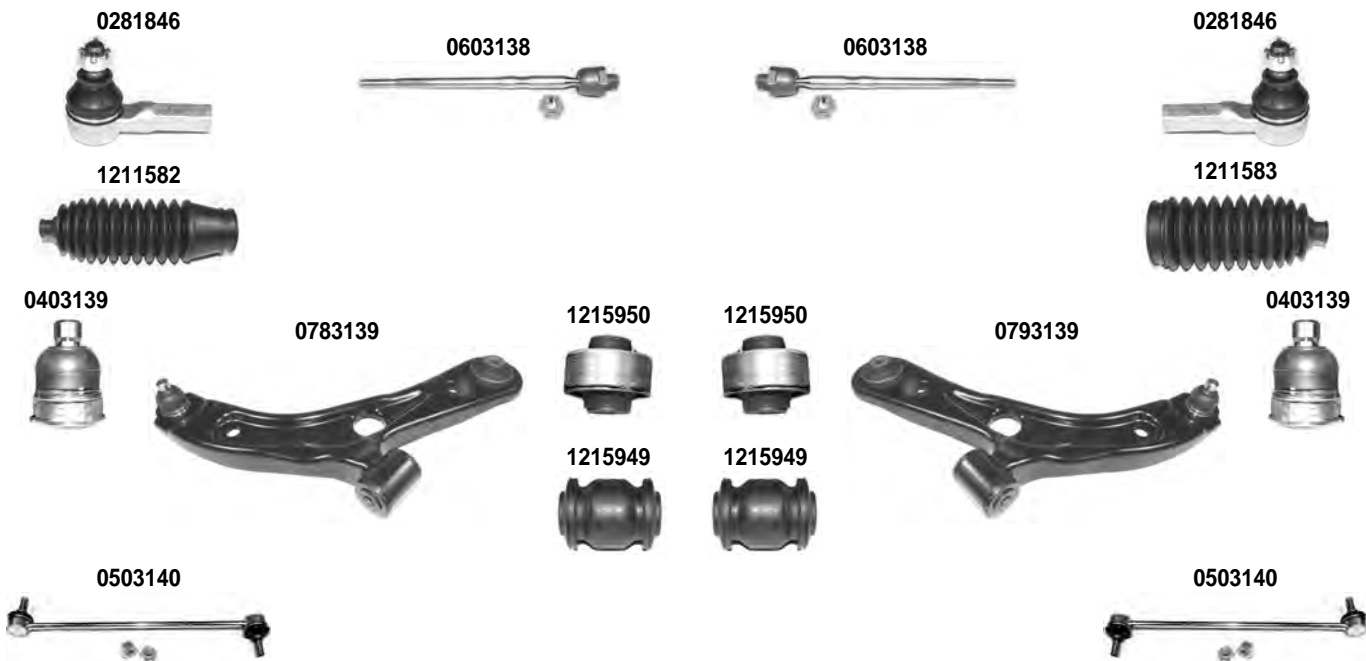

DESTRO
RIGHT

SINISTRO
LEFT

AGILA II

09/2007 >

Asse Anteriore

Front Axle

OCAP	O.E.			
0281846	4705716	TESTA STERZO TIE ROD END		
0403139	4708299 *	SNODO SOSPENSIONE - INFERIORE BALL JOINT - LOWER		
0503140	4709702	STABILIZZATORE STABILIZER LINK		
0603138	4709161	SNODO ASSIALE AXIAL JOINT		
0783139	4708299	BRACCIO OSCILLANTE - INFERIORE TRACK CONTROL ARM - LOWER		
0793139	4708300	BRACCIO OSCILLANTE - INFERIORE TRACK CONTROL ARM - LOWER		
1211582	4709165	CUFFIA STERZO STEERING GAITER		
1211583	4709117	CUFFIA STERZO STEERING GAITER		
1215949	4708302	SILENTBLOCK CENTRALE BUSHING CENTRAL		
1215950	4708302 *	SILENTBLOCK ESTREMO BUSHING OUTER