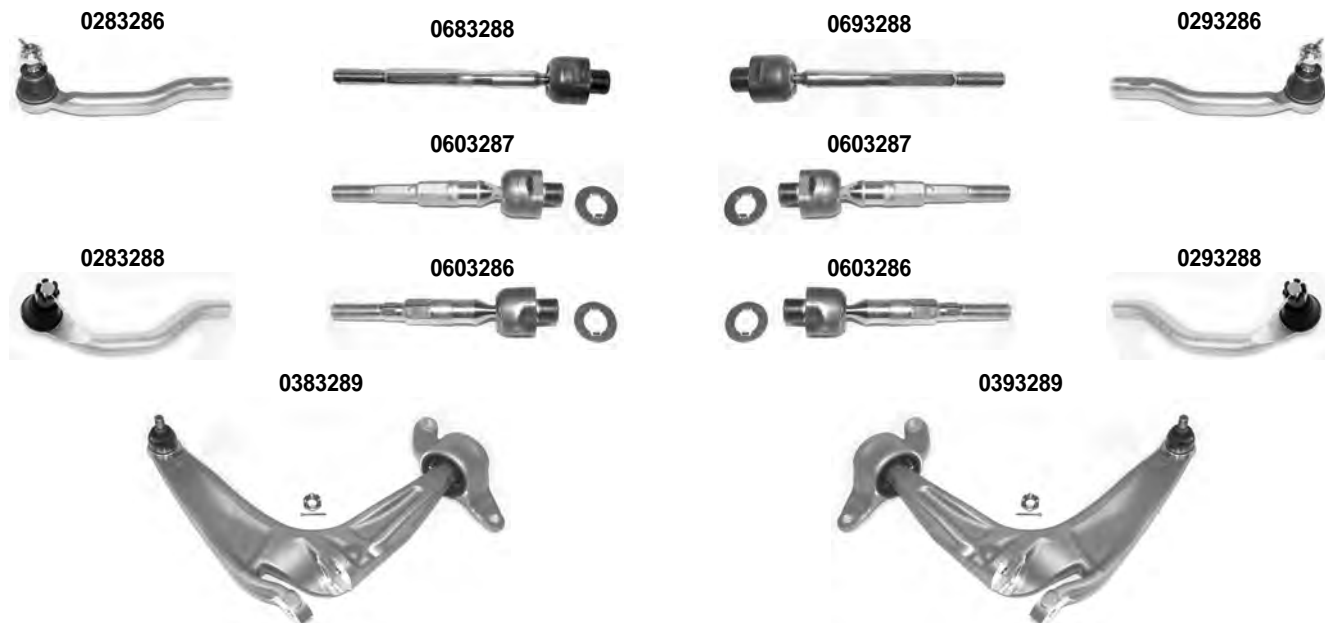

DESTRO
RIGHT

SINISTRO
LEFT

CIVIC VIII	FA-FD-FK-FN	01/2006 > 2011

Asse Anteriore

Front Axle

i 1) SOLO PER MOD. 2 VOLUMI - ONLY FOR: MOD. HATCHBACK	2) SOLO PER MOD. 3 VOLUMI - ONLY FOR: MOD. SALOON

OCAP	O.E.		i	
0283286	53540-SMG-003	TESTA STERZO TIE ROD END	1)	RHT M14x1,5
0283288	53540-SNA-A01	TESTA STERZO TIE ROD END	2)	RHT M14x1,5
0293286	53560-SMG-003	TESTA STERZO TIE ROD END	1)	RHT M14x1,5
0293288	53560-SNA-A01	TESTA STERZO TIE ROD END	2)	RHT M14x1,5
0383289	51350-SMG-E05	BRACCIO OSCILLANTE - INFERIORE - ALLUMINIO TRACK CONTROL ARM - LOWER - ALUMINIUM	1)	
0393289	51360-SMG-E05	BRACCIO OSCILLANTE - INFERIORE - ALLUMINIO TRACK CONTROL ARM - LOWER - ALUMINIUM	1)	
0603286	53610-SNR-A01	SNODO ASSIALE AXIAL JOINT	2)	RHT M14x1,5
0603287	53010-SNA-A01	SNODO ASSIALE AXIAL JOINT	1)	RHT M14x1,5
0683288	53011-SMG-E01	SNODO ASSIALE AXIAL JOINT	1)	RHT M14x1,5
0693288	53010-SMG-E01	SNODO ASSIALE AXIAL JOINT	1)	RHT M14x1,5