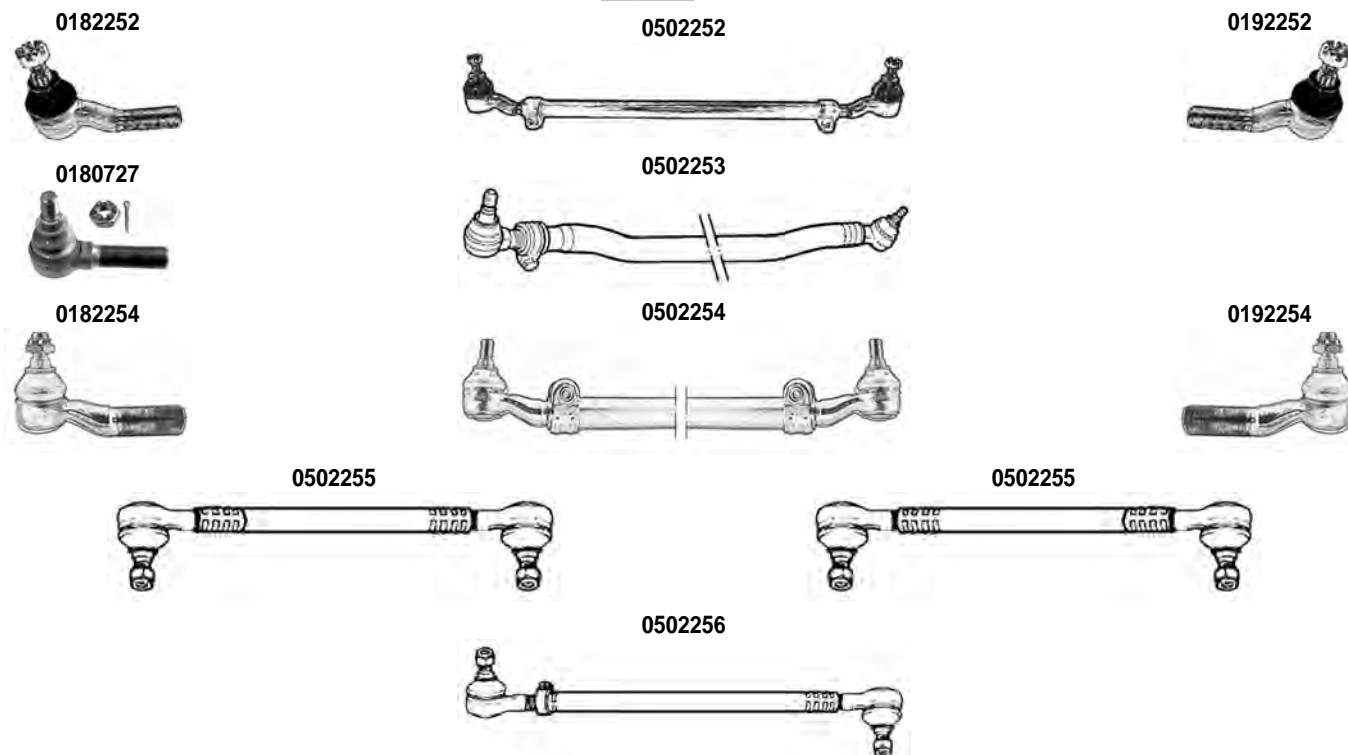

DESTRO
RIGHT

SINISTRO
LEFT

207 D - 210 D 307 D - 310 D 407 D - 410 D	601 602 611	1973 > 1995

Asse Anteriore

Front Axle

i 1) SERIE 730.404/446/447/448 - SERIES 730.404/446/447/448		2) MOD. 730.403/445		
OCAP	O.E.		i	
0180727	6013300435	TESTA STERZO TIE ROD END		RHT M20x1,5
0182252	6083330027	TESTA STERZO TIE ROD END		RHT M16x1,5
0182254	6023305835	TESTA STERZO TIE ROD END		RHT M24x1,5 L = 115 mm.
0192252	6083380110	TESTA STERZO TIE ROD END		LHT M16x1,5
0192254	6083305735	TESTA STERZO TIE ROD END		LHT M24x1,5 L = 115 mm.
0502252	6083300303	BARRA STERZO - CENTRALE TIE ROD - CENTRAL		L = 510 mm.
0502253	6023300403	BARRA STERZO TIE ROD	1)	L = 1.355 mm.
0502254	6023305403	BARRA STERZO TIE ROD	2)	L = 1.356 mm.
0502255	6083300403	BARRA STERZO - ESTERNA TIE ROD - OUTER		L = 312 mm.
0502256	6084600105	BARRA STERZO - CENTRALE TIE ROD - CENTRAL		L = 1135 mm.