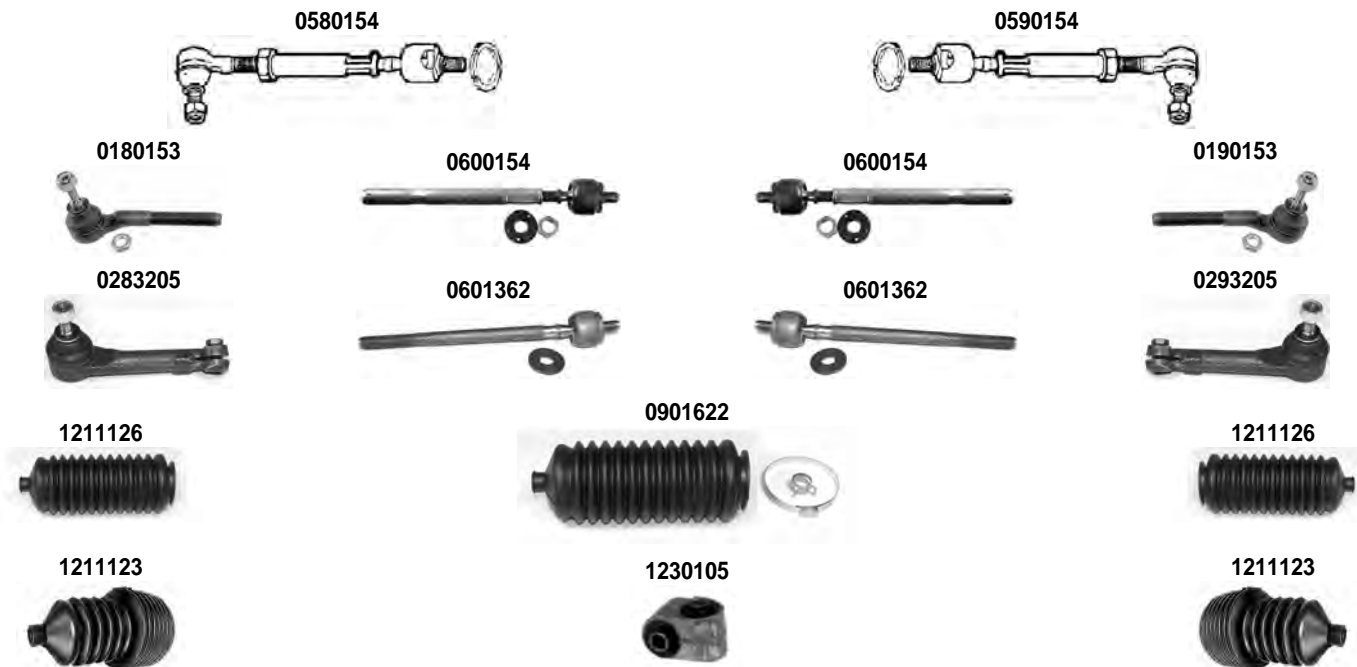

CLIO	1990 > 09/1998

Asse Anteriore

Front Axle

i 1) STERZO MANUALE - MANUAL STEERING 3) 1996 >	2) SERVOSTERZO - POWER STEERING

OCAP	O.E.		
0180153	7701467274	TESTA STERZO TIE ROD END	RHT M14x1,5
0190153	7701467273	TESTA STERZO TIE ROD END	RHT M14x1,5
0283205	7701470766	TESTA STERZO TIE ROD END	3) RHT M14x1,5
0293205	7701470765	TESTA STERZO TIE ROD END	3) RHT M14x1,5
0580154	7701467272	BARRA STERZO CON KIT TIE ROD WITH KIT ASSEMBLY	
0590154	7701467271	BARRA STERZO CON KIT TIE ROD WITH KIT ASSEMBLY	
0600154	7701469777	KIT SNODO ASSIALE AXIAL JOINT KIT	RHT M14x1,5
0601362	-	SNODO ASSIALE AXIAL JOINT	3) RHT M14x1,5
0901622	7700678649 *	KIT CUFFIE STERZO STEERING GAITER KIT	1)
1211123	7700706007	CUFFIA STERZO STEERING GAITER	2)
1211126	7700678649	CUFFIA STERZO STEERING GAITER	1)
1230105	7700687433	GIUNTO STERZO STEERING JOINT