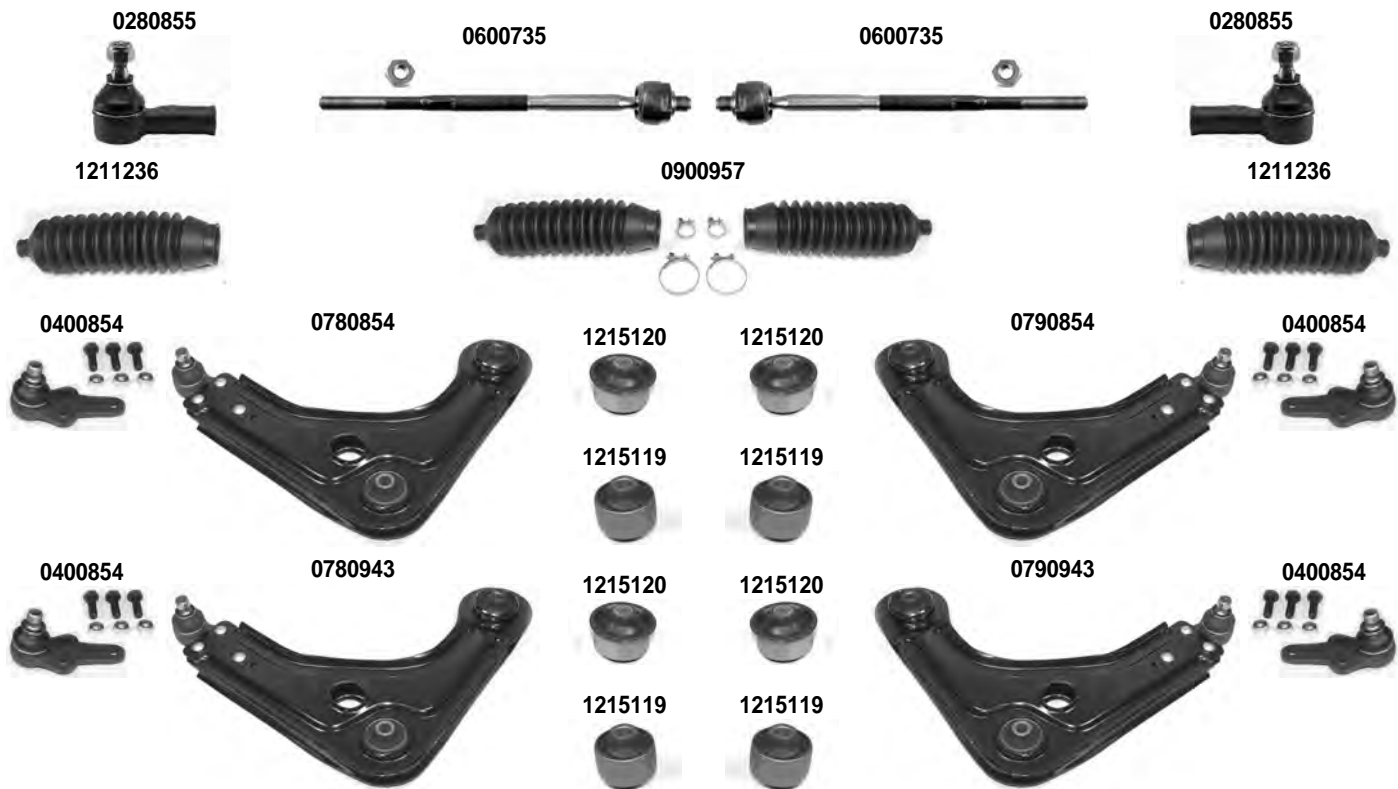

DESTRO
RIGHT

SINISTRO
LEFT

FIESTA		1994 > 1995
--------	--	-------------

Asse Anteriore

Front Axle

i 1) STERZO MANUALE - MANUAL STEERING	2) SERVOSTERZO - POWER STEERING
--	---

OCAP	O.E.		i	
0280855	6969518	TESTA STERZO TIE ROD END		RHT 1/2"x20 UNF
0400854	1047797	SNODO SOSPENSIONE - INFERIORE BALL JOINT - LOWER		DIAM. 16,5 mm.
0600735	1659374	SNODO ASSIALE AXIAL JOINT		RHT 1/2"x20 UNF
0780854	7152269	BRACCIO OSCILLANTE TRACK CONTROL ARM	1)	
0780943	7152270	BRACCIO OSCILLANTE TRACK CONTROL ARM	2)	
0790854	7152271	BRACCIO OSCILLANTE TRACK CONTROL ARM	1)	
0790943	7152272	BRACCIO OSCILLANTE TRACK CONTROL ARM	2)	
0900957	6177346 *	KIT CUFFIE STERZO STEERING GAITER KIT		
1211236	6177346	CUFFIA STERZO STEERING GAITER		
1215119	1000445	SILENTBLOCK CENTRALE CENTRAL BUSHING		
1215120	1035929	SILENTBLOCK ESTREMO OUTER BUSHING		