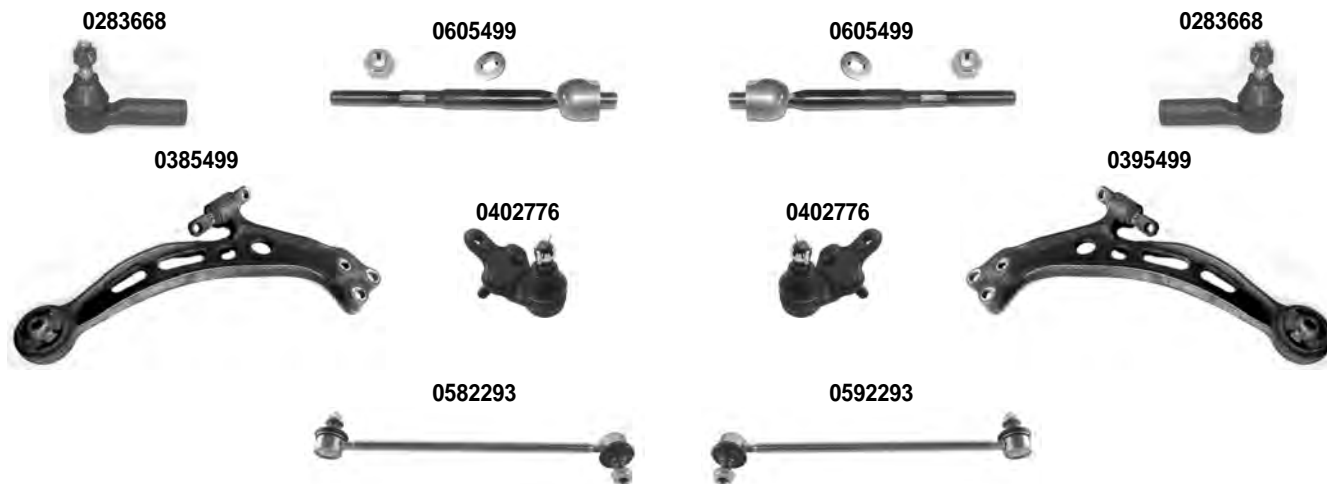

RX 300

DESTRO
RIGHT

SINISTRO
LEFT

RX 300	MCU15	2000 > 05/2003

Asse Anteriore

Front Axle