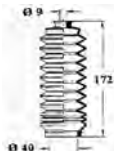

DESTRO
RIGHT

SINISTRO
LEFT

213 SE - 216/VITESSE EFI

1984 > 1989

Asse Anteriore

Front Axle

0284612

0284612

1211269

0904612

1211270

0783333

0793333

OCAP	O.E.			
0284612	GSJ226	TESTA STERZO TIE ROD END		RHT M12x1,25
0783333	GSJ227	BRACCIO OSCILLANTE TRACK CONTROL ARM		
0793333	GSJ228	BRACCIO OSCILLANTE TRACK CONTROL ARM		
0904612	DBP7474 *	KIT CUFFIE STERZO STEERING GAITER KIT		
1211269	DBP7474	CUFFIA STERZO STEERING GAITER		
1211270	LHM3003	CUFFIA STERZO STEERING GAITER