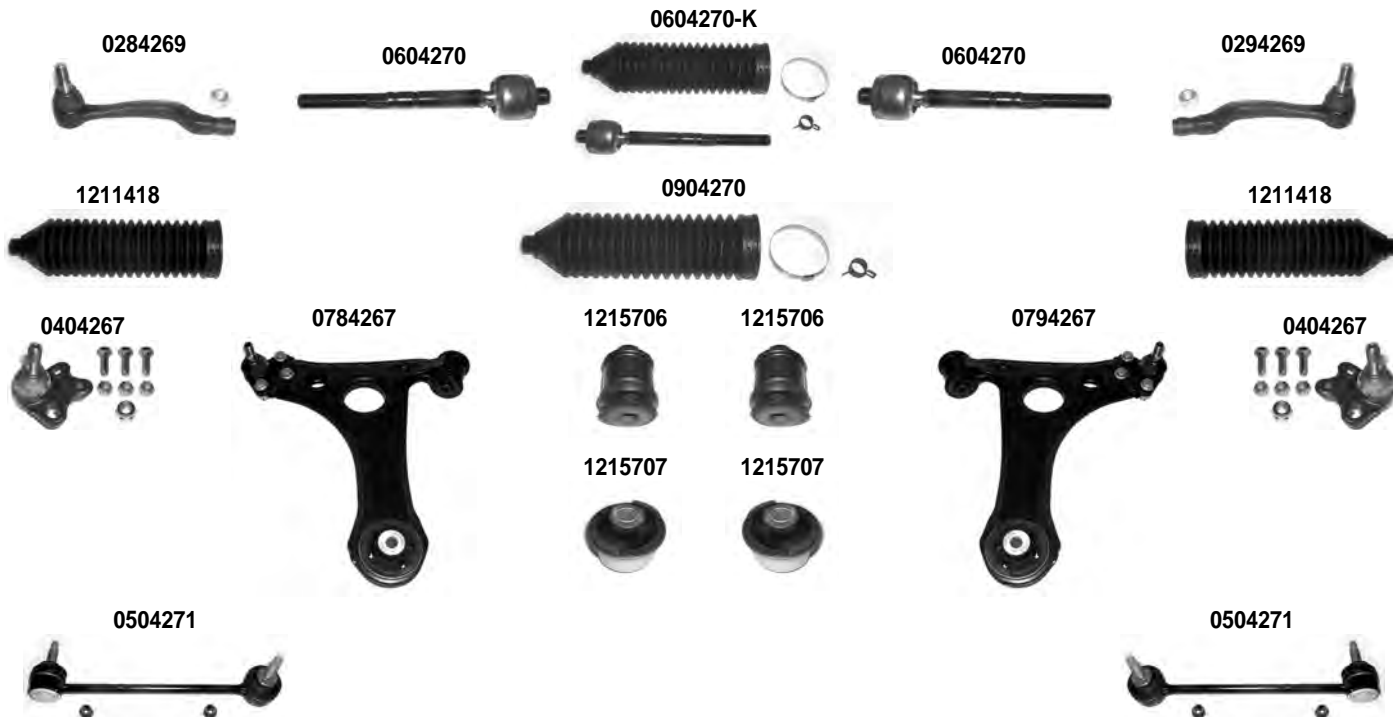

DESTRO
RIGHT

SINISTRO
LEFT

VANE0

414

2002 >

Asse Anteriore

Front Axle

OCAP	O.E.		
0284269	4144600105	TESTA STERZO TIE ROD END	RHT M14x1,5
0294269	4144600005	TESTA STERZO TIE ROD END	RHT M14x1,5
0404267	4143330227	SNODO SOSPENSIONE BALL JOINT	
0504271	4143200389	STABILIZZATORE STABILIZER LINK	
0604270	4144600205 *	SNODO ASSIALE AXIAL JOINT	RHT M14x1,5
0784267	4143300607	BRACCIO OSCILLANTE TRACK CONTROL ARM	
0794267	4143300507	BRACCIO OSCILLANTE TRACK CONTROL ARM	
0904270	4143300035 *	KIT CUFFIA STERZO STEERING GAITER KIT	
1211418	4143300035 **	CUFFIA STERZO STEERING GAITER	
1215706	4143330114	SILENTBLOCK CENTRALE CENTRAL BUSHING	
1215707	4143330014	SILENTBLOCK ESTREMO OUTER BUSHING	
0604270-K	4144600205	KIT SNODO ASSIALE AXIAL JOINT KIT	RHT M14x1,5