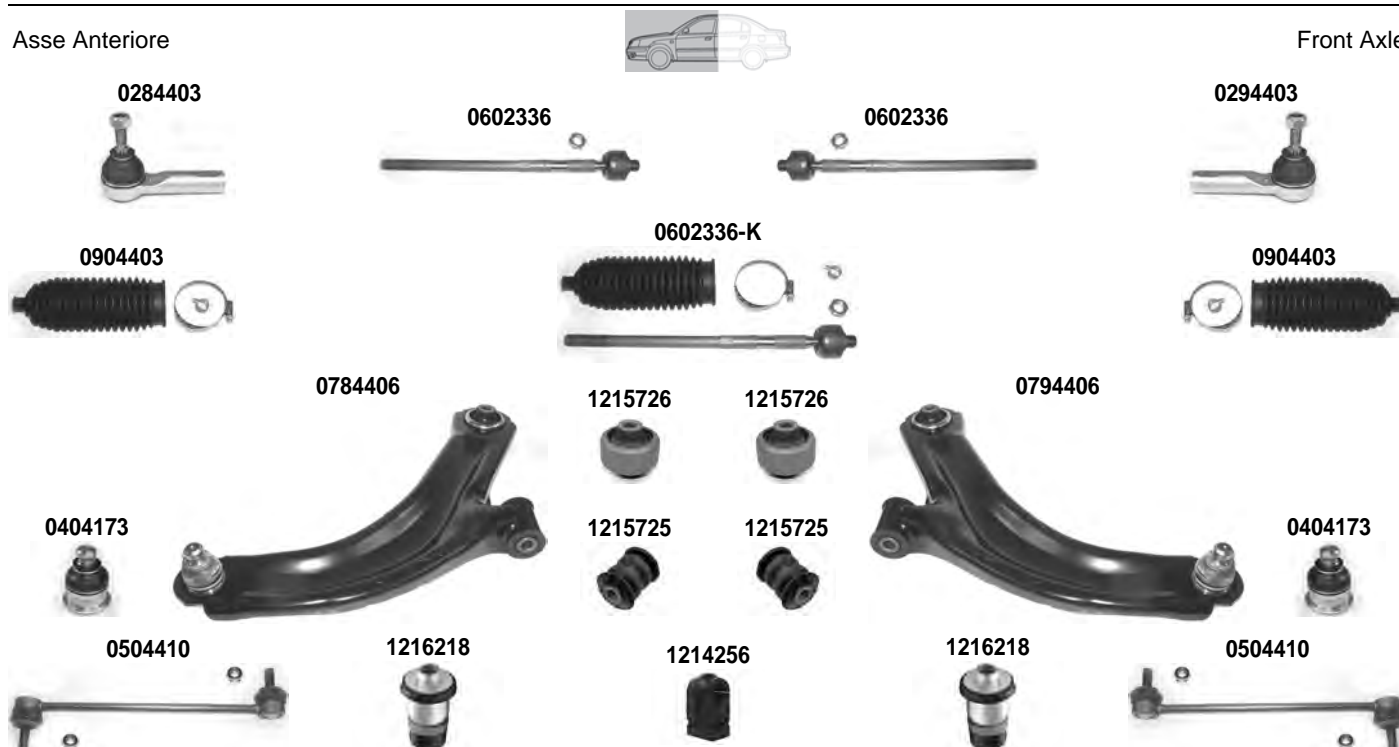

DESTRO
RIGHT

SINISTRO
LEFT

CLIO MODUS GRAND MODUS	III F/JP0 F/JP1	2005 > 2004 > 10/2007 >

Asse Anteriore

Front Axle

i 1) SOLO PER - ONLY FOR CLIO

OCAP	O.E.		i	
0284403	7701475843	TESTA STERZO TIE ROD END		RHT M14x1,5
0294403	7701475842	TESTA STERZO TIE ROD END		RHT M14x1,5
0404173	401604793R	SNODO SOSPENSIONE TRACK CONTROL ARM		
0504410	8200127308	STABILIZZATORE STABILIZER LINK		
0602336	7701475841 *	SNODO ASSIALE AXIAL JOINT		RHT M14x1,5
0784406	8200615058	BRACCIO OSCILLANTE TRACK CONTROL ARM		
0794406	8200615057	BRACCIO OSCILLANTE TRACK CONTROL ARM		
0904403	7701475840	KIT CUFFIA STERZO STEERING GAITER KIT		
1214256	7701056678	SILENTBLOCK BARRA STABILIZZATRICE STABILIZING BAR BUSHING	1)	DIAM. 19.5 mm.
1215725	8200615058 **	SILENTBLOCK CENTRALE CENTRAL BUSHING		
1215726	8200041166	SILENTBLOCK ESTREMO EXTREME BUSHING		
1216218	8200742906	SILENTBLOCK ASSE AXLE BUSHING		
0602336-K	7701475841	KIT SNODO ASSIALE AXIAL JOINT KIT