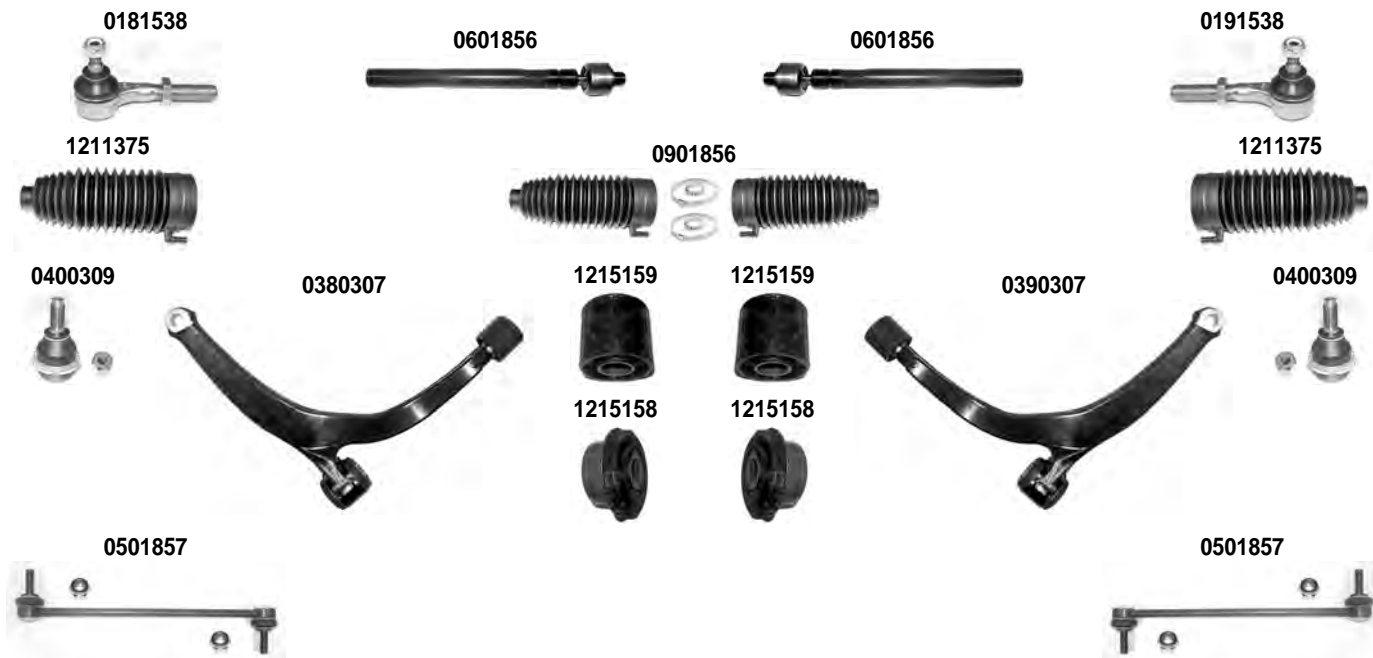

DESTRO
RIGHT

SINISTRO
LEFT

607		2000 >

Asse Anteriore

Front Axle

OCAP	O.E.			
0181538	381744	TESTA STERZO TIE ROD END		RHT M16x1,5
0191538	381743	TESTA STERZO TIE ROD END		RHT M16x1,5
0380307	3521G6	BRACCIO OSCILLANTE TRACK CONTROL ARM		
0390307	3520K6	BRACCIO OSCILLANTE TRACK CONTROL ARM		
0400309	364034	SNODO SOSPENSIONE INFERIORE SUSPENSION JOINT - LOWER		
0501857	508748	STABILIZZATORE STABILIZER LINK		
0601856	3817C7	SNODO ASSIALE AXIAL JOINT		RHT M16x1,5
0901856	406664 *	KIT CUFFIE STERZO STEERING GAITER KIT		
1211375	406664	CUFFIA STERZO STEERING GAITER		
1215158	352343	SILENTBLOCK CENTRALE CENTRAL BUSHING		
1215159	352396	SILENTBLOCK ESTREMO OUTER BUSHING