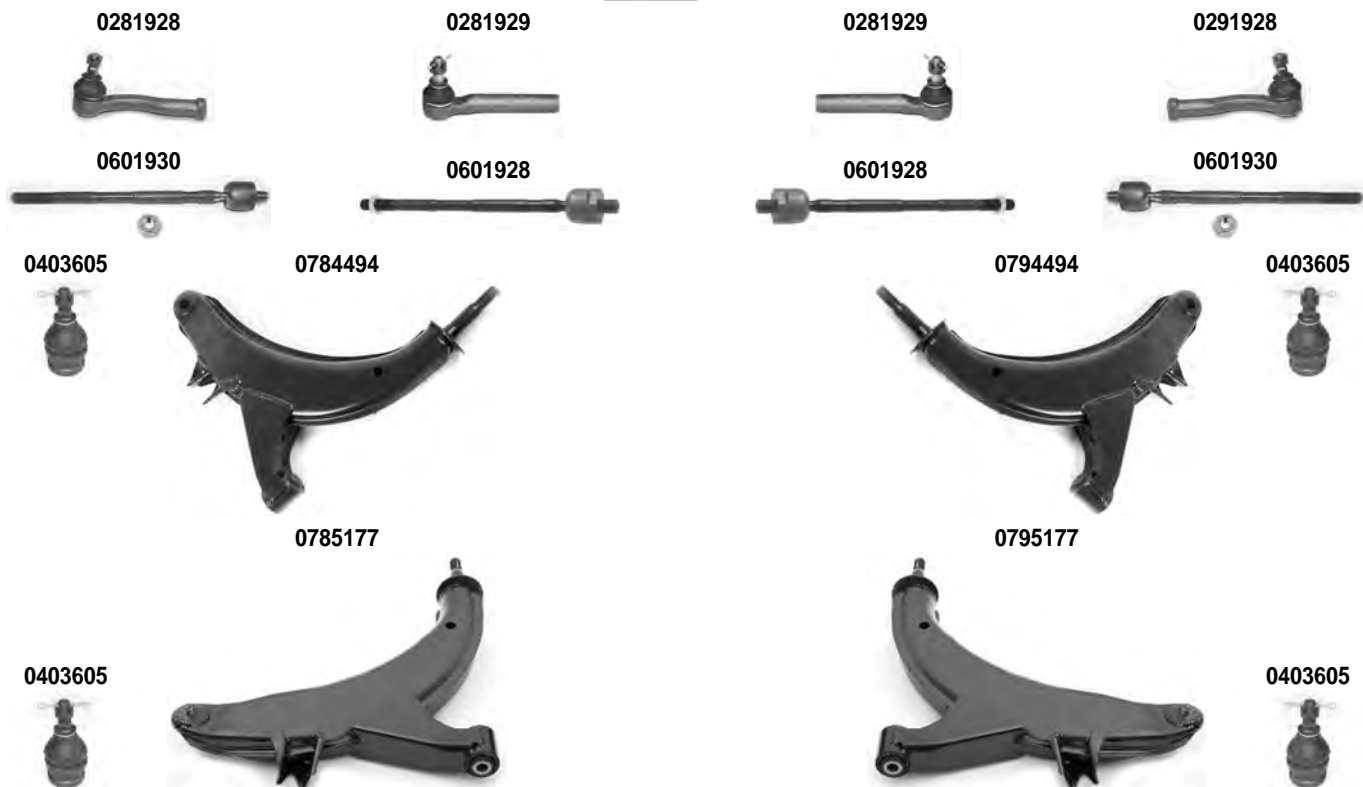

DESTRO
RIGHT

SINISTRO
LEFT

FORESTER I
IMPREZA I
LEGACY I

SF
GC- GF-GFC
BC-BJF

08/1997 > 09/2002
08/1992 > 12/2000
01/1989 > 08/1994

Asse Anteriore

Front Axle

i 1) MOD. IMPREZA - SENZA ABS - WITHOUT ABS
 2) SOLO - ONLY - FORESTER - IMPREZA
 3) SOLO - ONLY - LEGACY - IMPREZA
 4) 12/1993 > 1998
 5) SOLO - ONLY - FORESTER - 08/1999 >