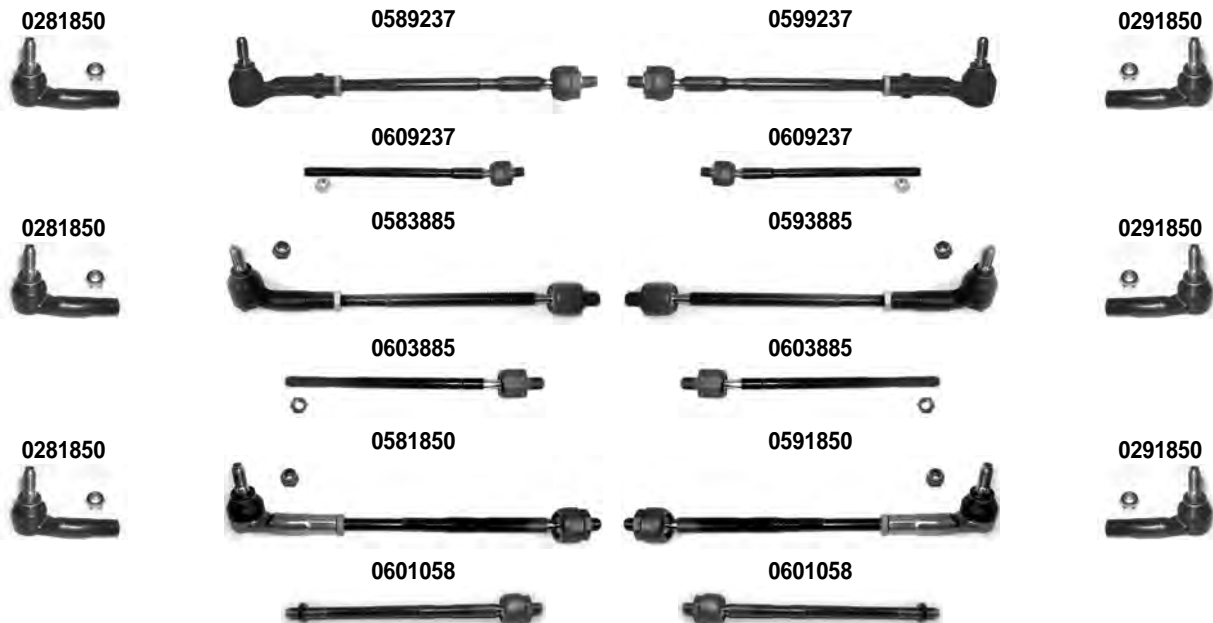

DESTRO
RIGHT

SINISTRO
LEFT

POLO	10/2001 >

Asse Anteriore

Front Axle

i 1) 06/2002 > 3) SCATOLA STERZO - STEERING BOX - SMI-KOYO 5) SERVOSTERZO - POWER STEERING	2) STERZO MANUALE - MANUAL STEERING 4) > CH. 9N-3-900 000

OCAP	O.E.		i	
0281850	6Q0419812C	TESTA STERZO TIE ROD END		
0291850	6Q0419811C	TESTA STERZO TIE ROD END		
0581850	6Q0423804B	BARRA STERZO TIE ROD	4) 5)	
0583885	6Q0423804G	BARRA STERZO TIE ROD	3)	
0589237	6Q0419804F	BARRA STERZO TIE ROD	1) 2)	
0591850	6Q0423803B	BARRA STERZO TIE ROD	4) 5)	
0593885	6Q0423803G	BARRA STERZO TIE ROD	3)	
0599237	6Q0419803F	BARRA STERZO TIE ROD	1) 2)	
0601058	6X0422804 *	SNODO ASSIALE AXIAL JOINT	4)	
0603885	6Q0423804G *	SNODO ASSIALE AXIAL JOINT	3)	
0609237	6Q0419804F *	SNODO ASSIALE AXIAL JOINT	1) 2)