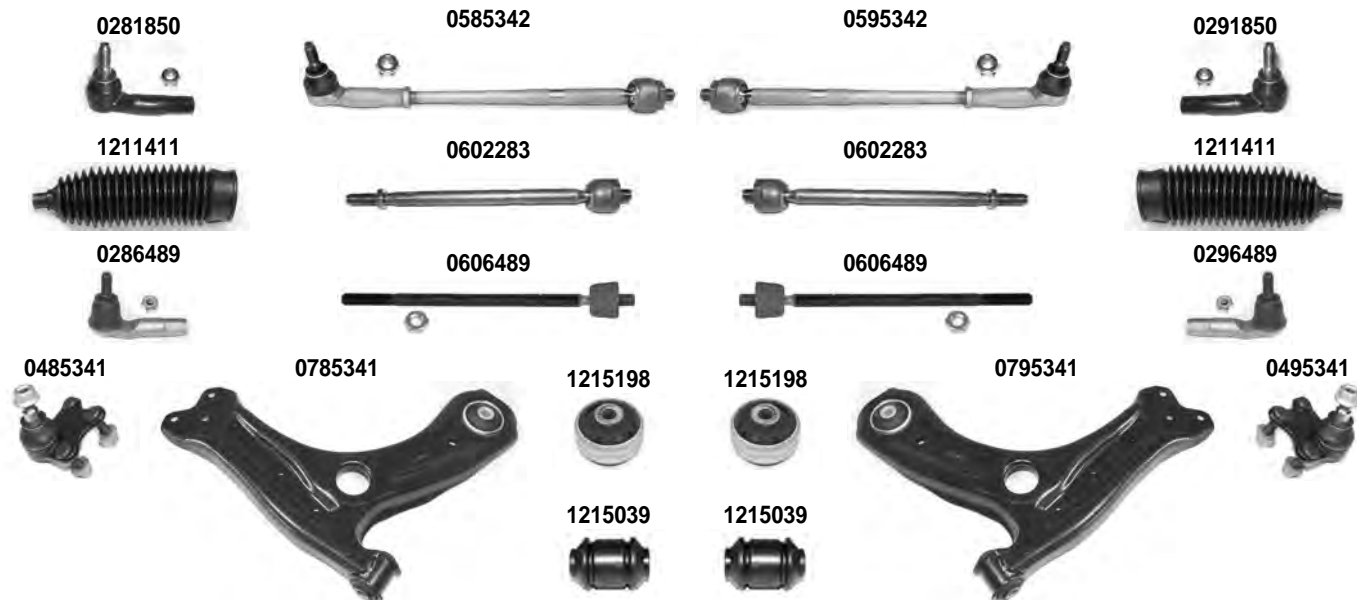

DESTRO
RIGHT

SINISTRO
LEFT

RAPID		07/2012 >
-------	--	-----------

Asse Anteriore

Front Axle

i 1) SERVOSTERZO ELETTRICO-IDRAULICO - ELECTROHYDRAULIC STEERING

OCAP	O.E.		i	
0281850	6R0423812	TESTA STERZO TIE ROD END	1)	RHT M14x1,5
0286489	6C0423812A	TESTA STERZO TIE ROD END		RHT M14x1,5
0291850	6R0423811	TESTA STERZO TIE ROD END	1)	RHT M14x1,5
0296489	6C0423811A	TESTA STERZO TIE ROD END		RHT M14x1,5
0485341	6R0407366	SNODO SOSPENSIONE - INFERIORE BALL JOINT - LOWER		
0495341	6R0407365	SNODO SOSPENSIONE - INFERIORE BALL JOINT - LOWER		
0585342	6R0423804A	BARRA STERZO TIE ROD	1)	
0595342	6R0423803A	BARRA STERZO TIE ROD	1)	
0602283	6R0423804A *	SNODO ASSIALE AXIAL JOINT	1)	RHT M14x1,5
0606489	6C0423810C	SNODO ASSIALE AXIAL JOINT		RHT M14x1,5
0785341	6R0407152F	BRACCIO OSCILLANTE - INFERIORE TRACK CONTROL ARM - LOWER		
0795341	6R0407151F	BRACCIO OSCILLANTE - INFERIORE TRACK CONTROL ARM - LOWER		
1211411	6Q0423831D	CUFFIA STERZO STEERING GAITER	1)	
1215039	357407182	SILENTBLOCK CENTRALE CENTRAL BUSHING		
1215198	1J0407181	SILENTBLOCK - ESTREMO OUTER BUSHING		