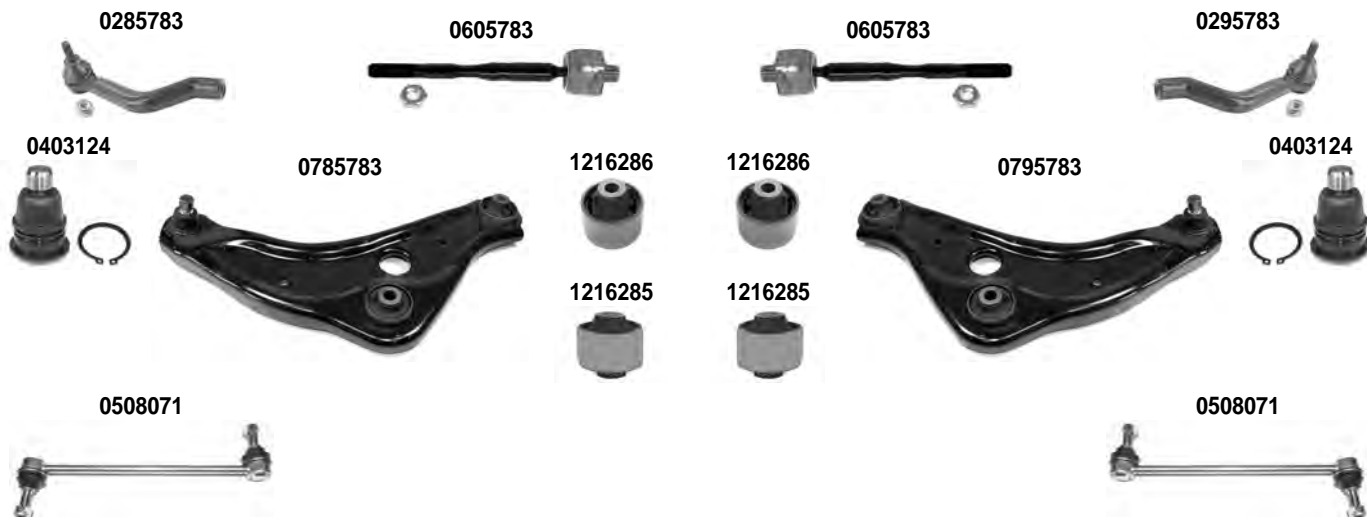

DESTRO
RIGHT

SINISTRO
LEFT

KADJAR

06/2015 >

Asse Anteriore

Front Axle

OCAP	O.E.		
0285783	D8520-4EA0A	TESTA STERZO TIE ROD END	RHT M14X1,5
0295783	D8640-4EA0A	TESTA STERZO TIE ROD END	RHT M14X1,5
0403124	40160-9W200	SNODO SOSPENSIONE INFERIORE SUSPENSION JOINT - LOWER	
0508071	54618-CY00A	STABILIZZATORE STABILIZER LINK	
0605783	48001-4EH0A *	SNODO ASSIALE AXIAL JOINT	RHT M14X1,5
0785783	54500-4EA0B	BRACCIO OSCILLANTE - INFERIORE TRACK CONTROL ARM - LOWER	
0795783	54501-4EA0B	BRACCIO OSCILLANTE - INFERIORE TRACK CONTROL ARM - LOWER	
1216285	54500-4EA0B *	SILENTBLOCK - CENTRALE CENTRAL BUSHING	
1216286	54501-4EA0B *	SILENTBLOCK - ESTREMO OUTER BUSHING