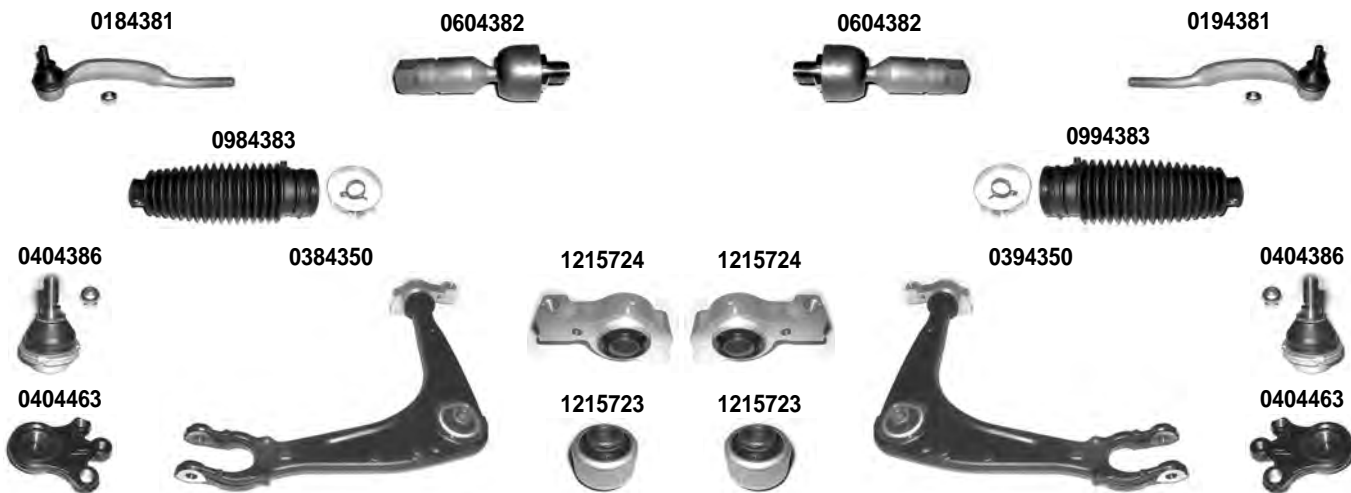

DESTRO
RIGHT

SINISTRO
LEFT

407		05/2004 >

Asse Anteriore

Front Axle

i 1) ESCLUSO MOD. SOSPENSIONI VARIABILI - EXCEPT
ADJUSTABLE SUSPENSION MODELS

2) > CH. 11801

OCAP	O.E.		i	
0184381	381766	TESTA STERZO TIE ROD END		RHT M14x1,5
0194381	381765	TESTA STERZO TIE ROD END		RHT M14x1,5
0384350	3521J6	BRACCIO OSCILLANTE - INFERIORE TRACK CONTROL ARM - LOWER	1) 2)	
0394350	3520N6	BRACCIO OSCILLANTE - INFERIORE TRACK CONTROL ARM - LOWER	1) 2)	
0404386	364074	SNODO SOSPENSIONE - SUPERIORE BALL JOINT - UPPER		
0404463	364072	SNODO SOSPENSIONE - INFERIORE BALL JOINT - LOWER		
0604382	3812E3	SNODO ASSIALE AXIAL JOINT		RHT M14x1,5
0984383	406672	KIT CUFFIA STERZO STEERING GAITER KIT		
0994383	406671	KIT CUFFIA STERZO STEERING GAITER KIT		
1215723	3523AQ	SILENTBLOCK CENTRALE CENTRAL BUSHING		
1215724	364072 *	SILENTBLOCK ESTREMO - ALLUMINIO OUTER BUSHING - ALUMINIUM	1) 2)