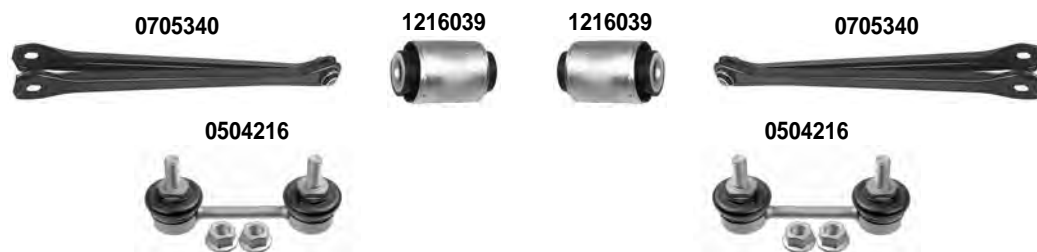

Asse Posteriore

Rear Axle

OCAP	O.E.			
0384214	31103451882	BRACCIO OSCILLANTE - ACCIAIO TRACK CONTROL ARM - STEEL		
0394214	31103451881	BRACCIO OSCILLANTE - ACCIAIO TRACK CONTROL ARM - STEEL		
0504216	33503414297	STABILIZZATORE STABILIZER LINK		
0584215	31303414300	STABILIZZATORE STABILIZER LINK		
0594215	31303414299	STABILIZZATORE STABILIZER LINK		
0705340	33326770813	BRACCIO OSCILLANTE TRACK CONTROL ARM		
1215018	31121124622	SILENTBLOCK BUSHING		
1216039	33326770824	SILENTBLOCK BUSHING