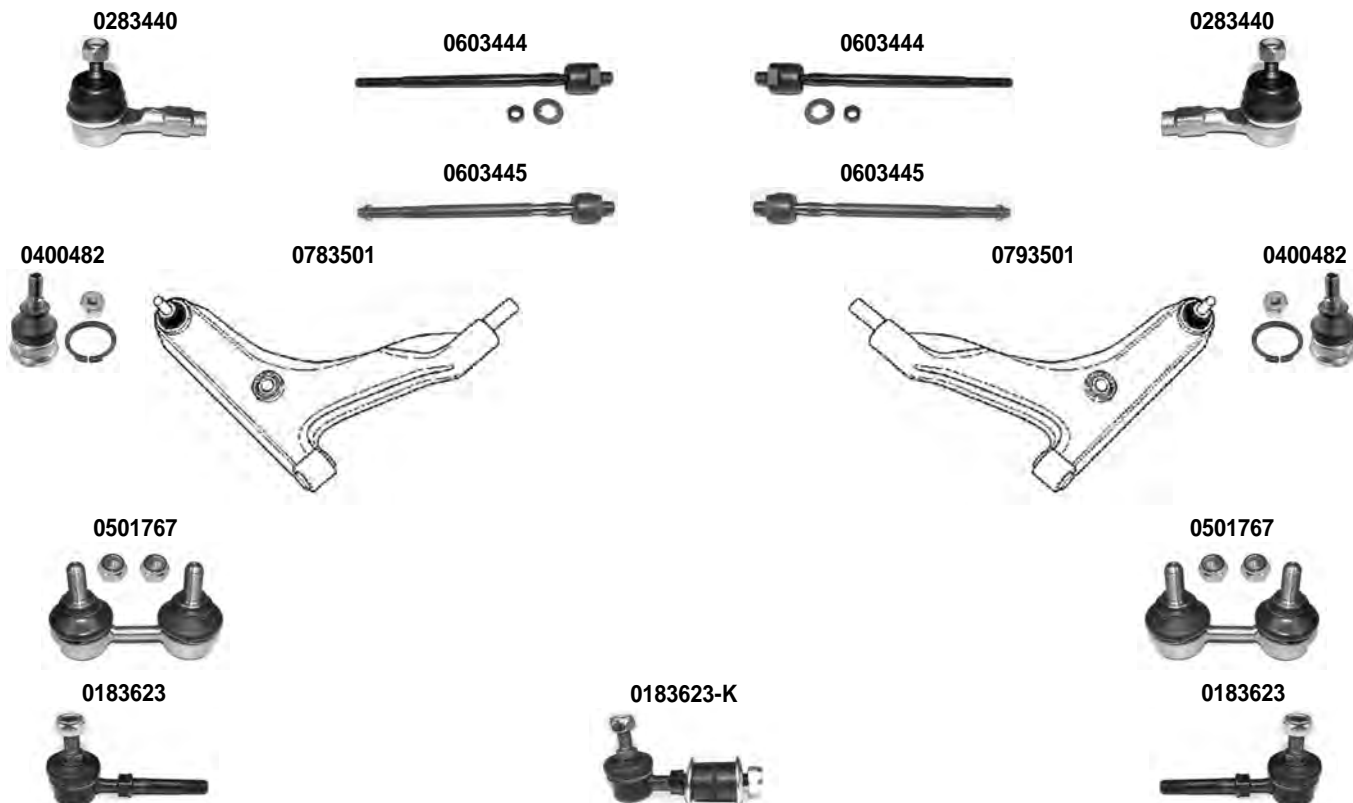

DESTRO
RIGHT

SINISTRO
LEFT

COLT III
LANCER IV - LANCER IV SW - MIRAGE

C5A
C6A-C7A

04/1988 > 05/1992
04/1988 > 05/1992

Asse Anteriore

Front Axle

i 2) STERZO MANUALE - MANUAL STEERING			3) SERVOSTERZO - POWER STEERING	
OCAP	O.E.		i	
0183623	MB-518780	STABILIZZATORE STABILIZER LINK		
0283440	MB-912076	TESTA STERZO TIE ROD END		RHT M12x1,25
0400482	MB-241883	SNODO SOSPENSIONE INFERIORE SUSPENSION JOINT - LOWER		
0501767	MR-518892	STABILIZZATORE STABILIZER LINK		
0603444	MB-553249	SNODO ASSIALE AXIAL JOINT	2)	RHT M16x1,5
0603445	MB-910934	SNODO ASSIALE AXIAL JOINT	3)	RHT M16x1,5
0783501	MB-518807	BRACCIO OSCILLANTE TRACK CONTROL ARM		
0793501	MB-518806	BRACCIO OSCILLANTE TRACK CONTROL ARM		
0183623-K	MB-518780 *	KIT STABILIZZATORE STABILIZER LINK KIT