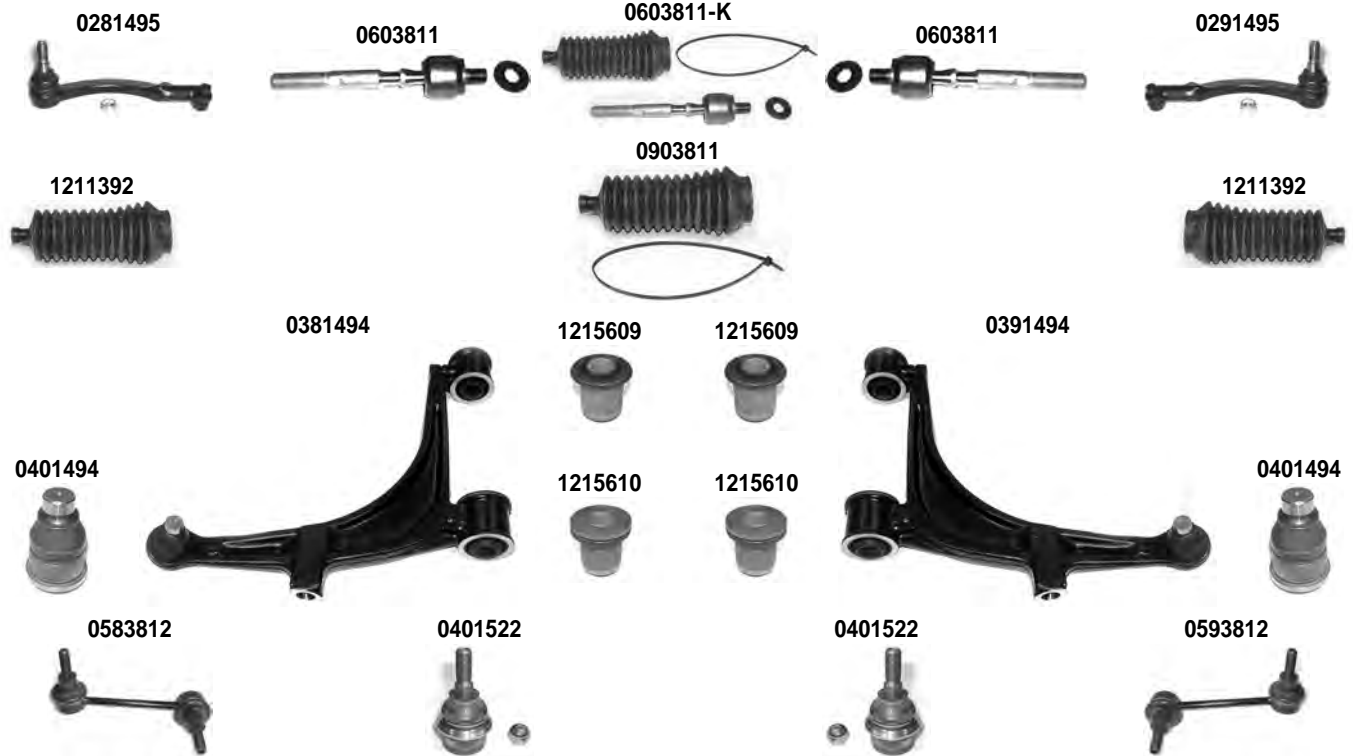

DESTRO
RIGHT

SINISTRO
LEFT

MOVANO

1999 >

Asse Anteriore

Front Axle

i 1) DIAM. PERNO 22 mm. - > 09/2007 - PIN DIAM. 22 mm. - > 2) LATO ESTERNO - OUTER SIDE
09/2007

OCAP	O.E.		i	
0281495	4501263	TESTA STERZO TIE ROD END		RHT M16x1,5
0291495	4501262	TESTA STERZO TIE ROD END		RHT M16x1,5
0381494	4404048	BRACCIO OSCILLANTE - INFERIORE TRACK CONTROL ARM - LOWER	1)	
0391494	4500092	BRACCIO OSCILLANTE - INFERIORE TRACK CONTROL ARM - LOWER	1)	
0401494	4500255	SNODO SOSPENSIONE - INFERIORE BALL JOINT - LOWER	1)	
0401522	4500254	SNODO SOSPENSIONE BRACCIO SUPERIORE SUSPENSION JOINT CONTROL ARM UPPER	2)	
0583812	4500199	STABILIZZATORE STABILIZER LINK		
0593812	4500198	STABILIZZATORE STABILIZER LINK		
0603811	4501261 *	SNODO ASSIALE AXIAL JOINT		
0903811	4501260	KIT CUFFIA STERZO STEERING GAITER KIT		
1211392	4501260 *	CUFFIA STERZO STEERING GAITER		
1215609	4500094	SILENTBLOCK CENTRALE CENTRAL BUSHING		
1215610	4500095	SILENTBLOCK ESTREMO OUTER BUSHING		
0603811-K	4501261	KIT SNODO ASSIALE KIT AXIAL JOINT