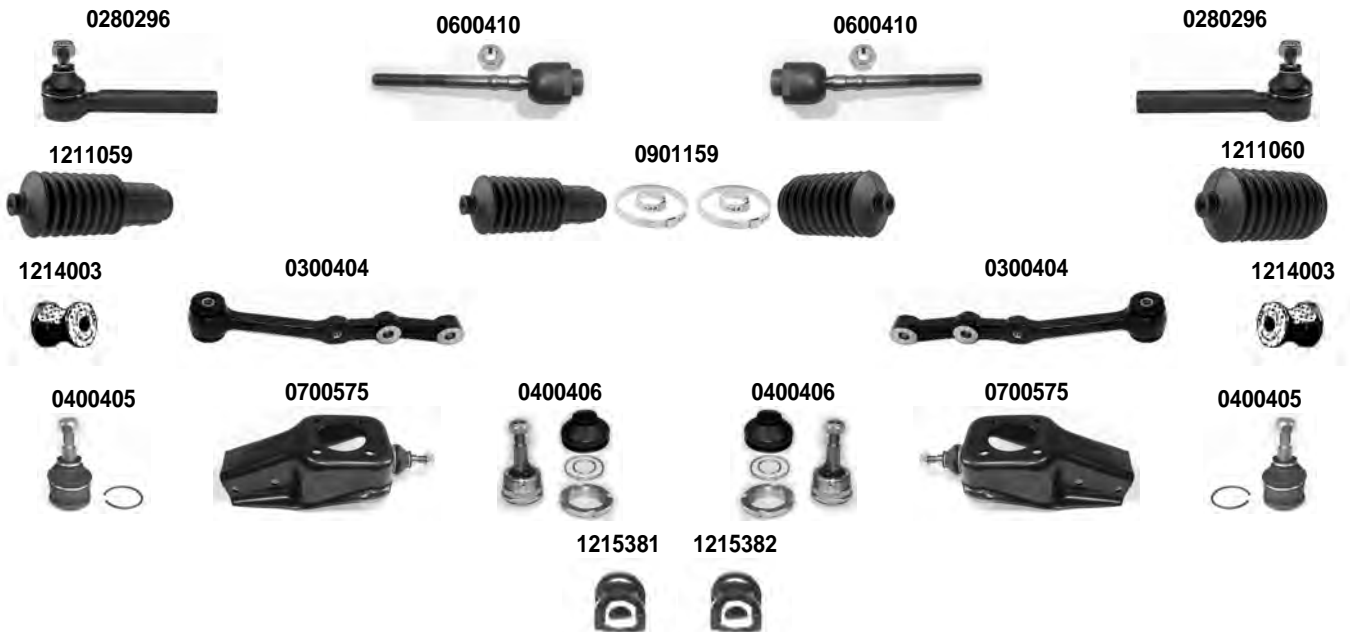

DESTRO
RIGHT

SINISTRO
LEFT

Y 10

Y 10

1985 >

Asse Anteriore

Front Axle

OCAP	O.E.		
0280296	5958246	TESTA STERZO TIE ROD END	RHT M12x1,5
0300404	7601261	BRACCIO OSCILLANTE TRACK CONTROL ARM	
0400405	4402649	SNODO SOSPENSIONE SUSPENSION JOINT	
0400406	4402649 *	SNODO SOSPENSIONE MODIFICATO MODIFIED SUSPENSION JOINT	
0600410	5960321	SNODO ASSIALE AXIAL JOINT	RHT M12x1,5
0700575	7585137	BRACCIO SOSPENSIONE ARM BRACKET	
0901159	9939574	KIT CUFFIE STERZO STEERING GAITER KIT	
1211059	4371156	CUFFIA STERZO STEERING GAITER	
1211060	4371155	CUFFIA STERZO STEERING GAITER	
1214003	4288726	SILENTBLOCK BUSHING	
1215381	7592476	BOCCOLA BARRA STABILIZZATRICE STABILIZING BAR BUSHING	DIAM. 17 mm.
1215382	7548992	BOCCOLA BARRA STABILIZZATRICE STABILIZING BAR BUSHING	DIAM. 15 mm.