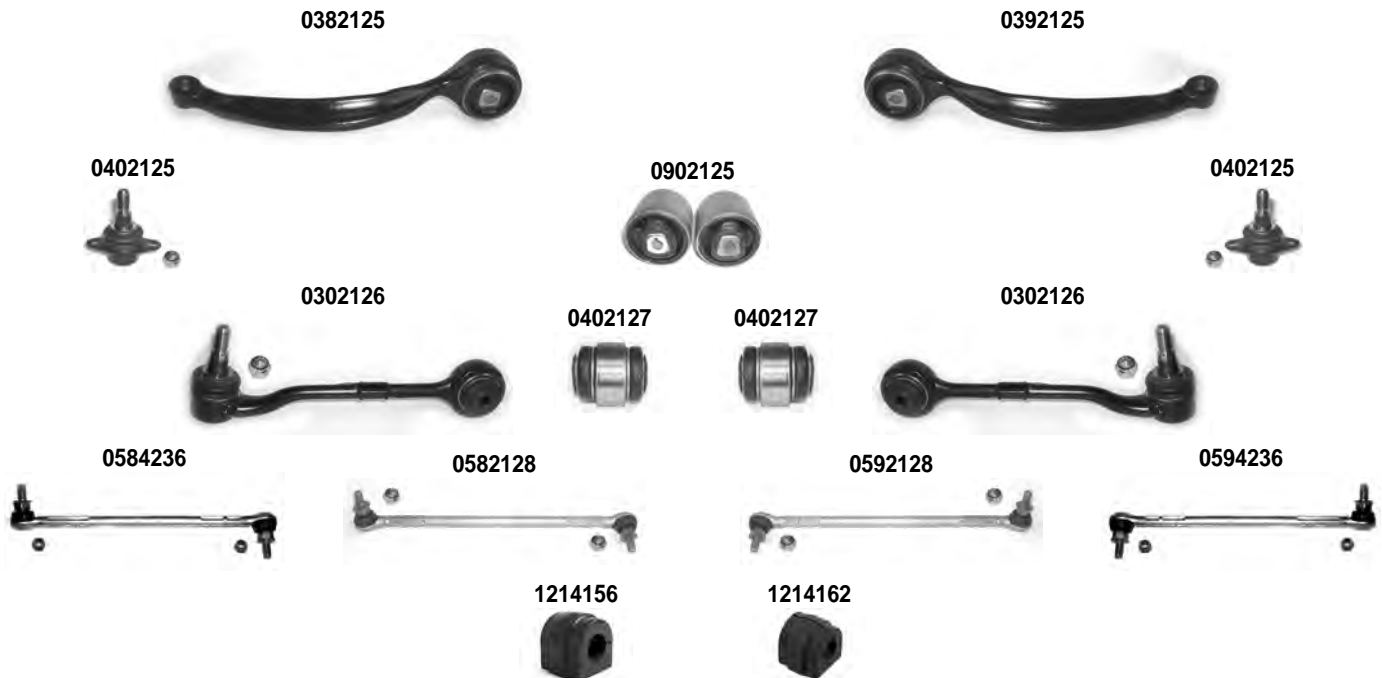

DESTRO
RIGHT

SINISTRO
LEFT

318 i > 330 xd
Touring 320 i > 330 xd
Coupè 320 i > 335 xi

E 90
E 91
E 92

01/2005 >
01/2005 >
06/2006 >

Asse Anteriore

Front Axle

i 4) ECCEPPO - EXCEPT: MOD. X	5) SOLO PER - ONLY FOR: MOD. X

OCAP	O.E.		i	
0302126	31126768989	BRACCIO OSCILLANTE - ACCIAIO TRACK CONTROL ARM - STEEL	5)	
0382125	31126768984	BRACCIO OSCILLANTE - ACCIAIO TRACK CONTROL ARM - STEEL	5)	
0392125	31126768983	BRACCIO OSCILLANTE - ACCIAIO TRACK CONTROL ARM - STEEL	5)	
0402125	31126768988	SNODO SOSPENSIONE BALL JOINT	5)	
0402127	-	SILENTBLOCK BUSHING	5)	
0582128	31356768772	STABILIZZATORE - ALLUMINIO STABILIZER LINK - ALUMINIUM	5)	
0584236	31356765934	STABILIZZATORE - ALLUMINIO STABILIZER LINK - ALUMINIUM	4)	
0592128	31356768771	STABILIZZATORE - ALLUMINIO STABILIZER LINK - ALUMINIUM	5)	
0594236	31356765933	STABILIZZATORE - ALLUMINIO STABILIZER LINK - ALUMINIUM	4)	
0902125	31120410791	KIT SILENTBLOCK BUSHING KIT	5)	
1214156	31356765574	SILENTBLOCK BARRA STABILIZZATRICE STABILIZING BAR BUSHING		DIAM. 26.5 mm.
1214162	31356773512	SILENTBLOCK BARRA STABILIZZATRICE STABILIZING BAR BUSHING		DIAM. 26.2 mm.