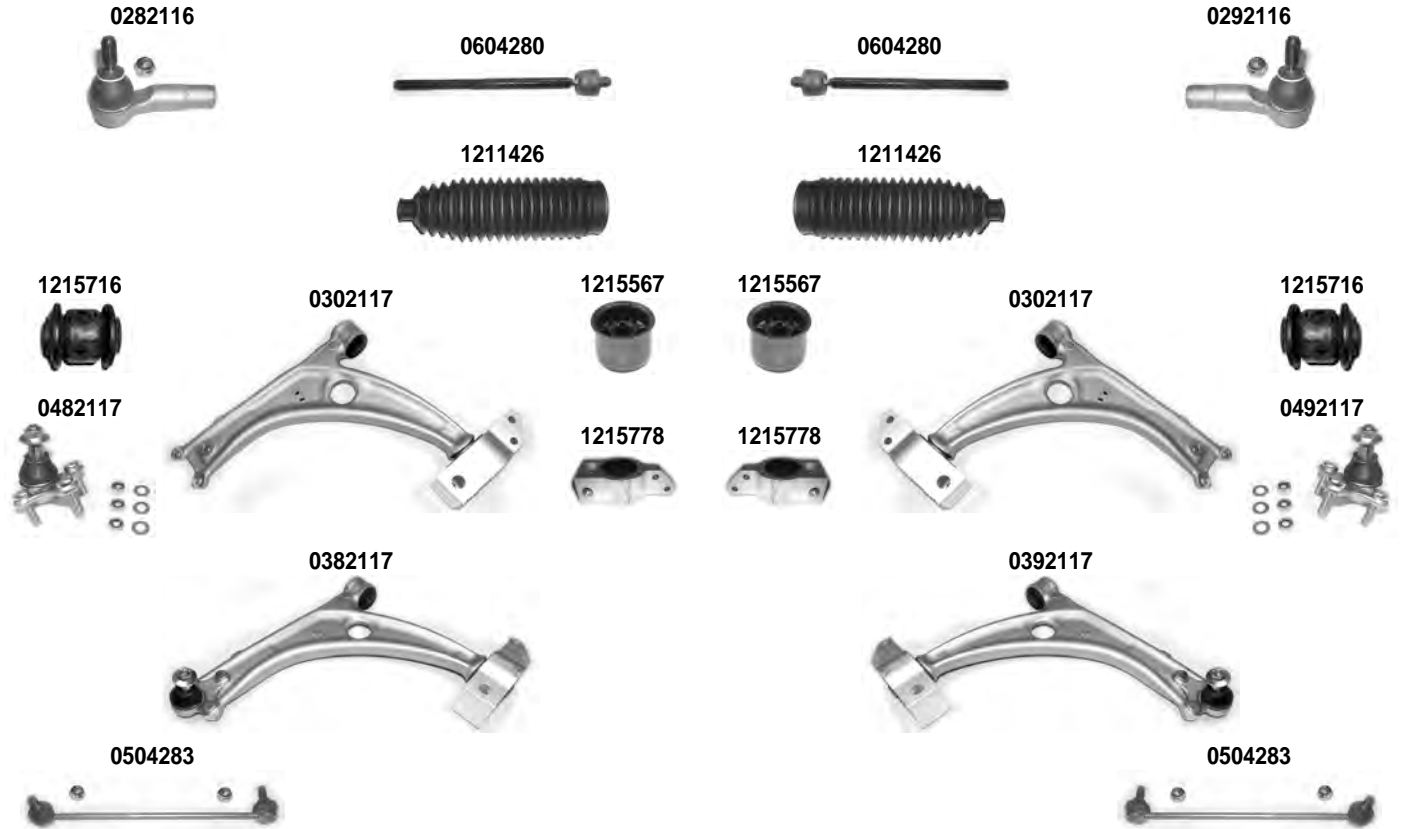

DESTRO
RIGHT

SINISTRO
LEFT

03

Q3	8U	06/2011 >

Asse Anteriore

Front Axle

OCAP	O.E.		
0282116	1K0423812G	TESTA STERZO TIE ROD END	RHT M16x1,5
0292116	1K0423811G	TESTA STERZO TIE ROD END	RHT M16x1,5
0302117	3C0407151A	BRACCIO OSCILLANTE - INFERIORE - ALLUMINIO TRACK CONTROL ARM - LOWER - ALUMINIUM	
0382117	-	BRACCIO OSCILLANTE - INFERIORE - ALLUMINIO - COMPLETO TRACK CONTROL ARM - LOWER - ALUMINIUM - COMPLETE	
0392117	-	BRACCIO OSCILLANTE - INFERIORE - ALLUMINIO - COMPLETO TRACK CONTROL ARM - LOWER - ALUMINIUM - COMPLETE	
0482117	3C0407366B	SNODO SOSPENSIONE - INFERIORE BALL JOINT - LOWER	
0492117	3C0407365B	SNODO SOSPENSIONE - INFERIORE BALL JOINT - LOWER	
0504283	1K0411315J	STABILIZZATORE STABILIZER LINK	
0604280	1K0423810A	SNODO ASSIALE AXIAL JOINT	RHT M16x1,5
1211426	1K0423831A	CUFFIA STERZO STEERING GAITER	
1215567	1K0407183E	SILENTBLOCK BUSHING	
1215716	1K0407182	SILENTBLOCK CENTRALE CENTRAL BUSHING	
1215778	3C0199231A	SILENTBLOCK ESTREMO - ALLUMINIO OUTER BUSHING - ALUMINIUM