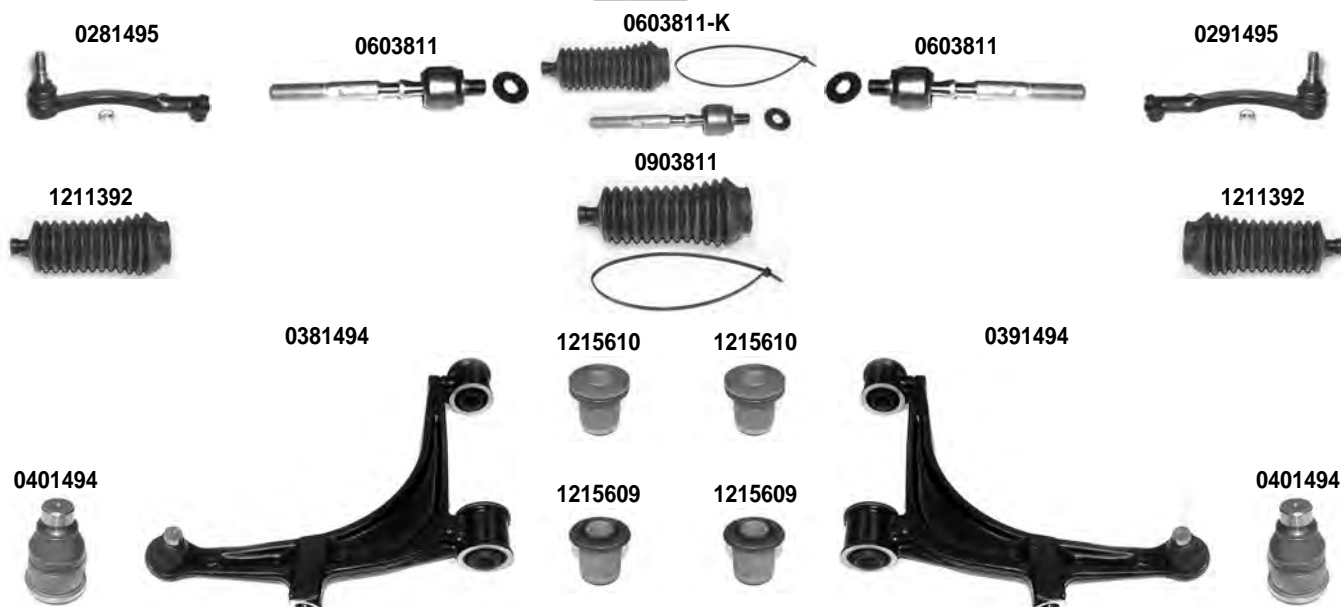

DESTRO
RIGHT

SINISTRO
LEFT

MASTER

1998 >

Asse Anteriore

Front Axle

i 1) DIAM. PERNO - PIN DIAM. 22 mm - > 09/2007

OCAP	O.E.		i	
0281495	7701470364	TESTA STERZO TIE ROD END		
0291495	7701470363	TESTA STERZO TIE ROD END		
0381494	7700309190	BRACCIO OSCILLANTE - INFERIORE TRACK CONTROL ARM - LOWER	1)	
0391494	7700309189	BRACCIO OSCILLANTE - INFERIORE TRACK CONTROL ARM - LOWER	1)	
0401494	7701056969	SNODO SOSPENSIONE - INFERIORE BALL JOINT - LOWER	1)	
0603811	7701470362 *	SNODO ASSIALE AXIAL JOINT		
0903811	7701470361 *	KIT CUFFIA STERZO STEERING GAITER KIT		
1211392	7701470361	CUFFIA STERZO STEERING GAITER		
1215609	7700302122	SILENTBLOCK CENTRALE CENTRAL BUSHING		
1215610	7700302123	SILENTBLOCK ESTREMO OUTER BUSHING		
0603811-K	7701470362	KIT SNODO ASSIALE AXIAL JOINT KIT