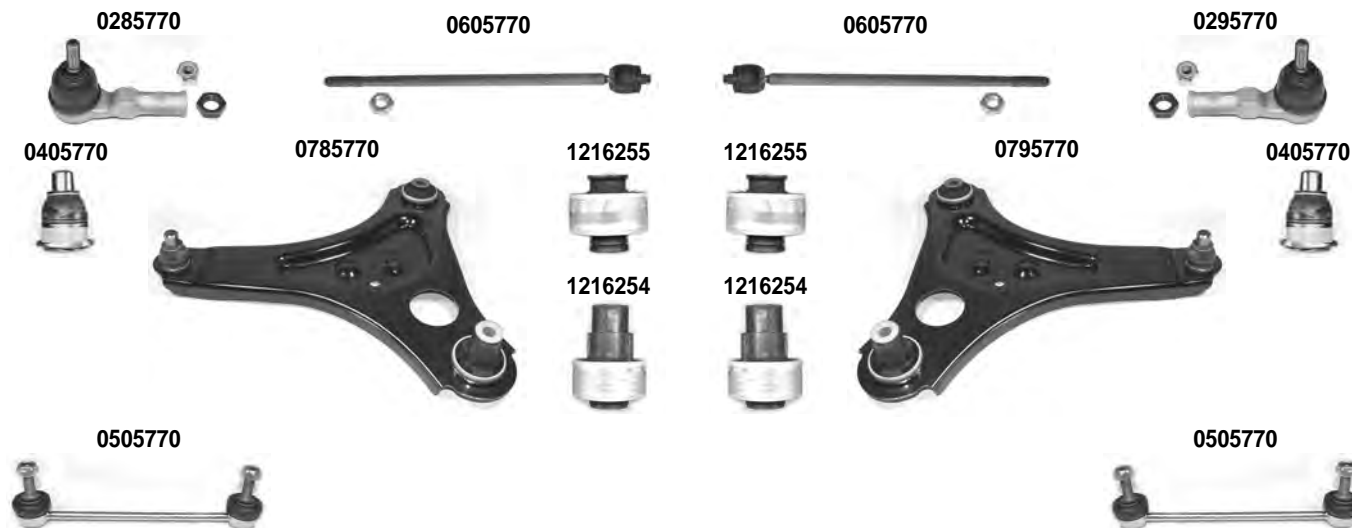

DESTRO
RIGHT

SINISTRO
LEFT

TWINGO III

09/2014 >

Asse Anteriore

Front Axle

Asse Posteriore

Rear Axle