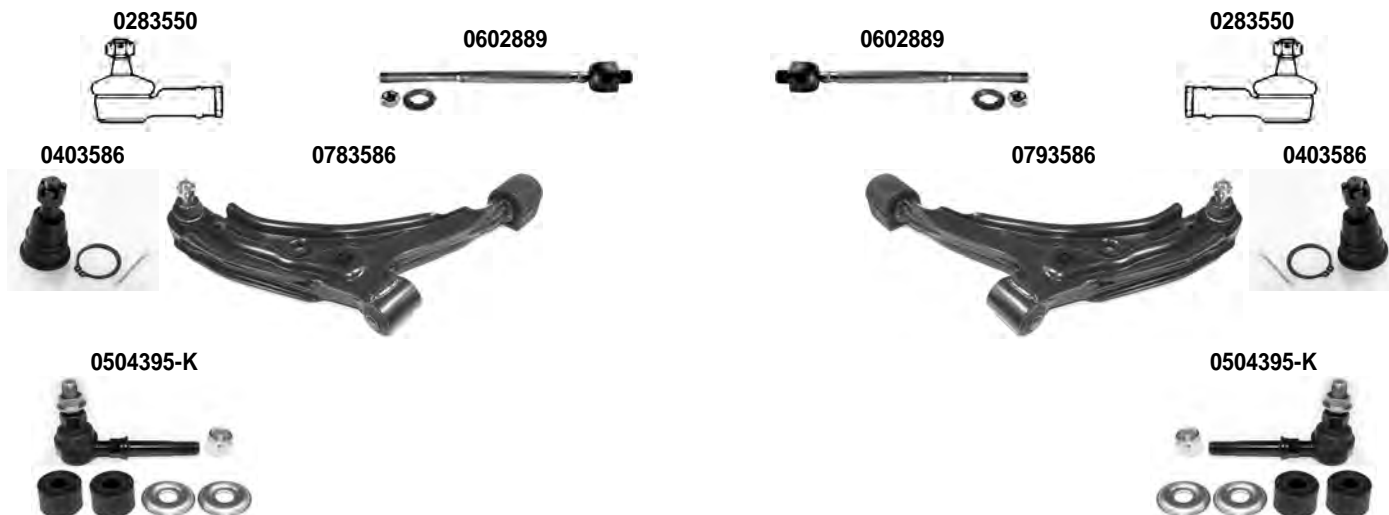

DESTRO
RIGHT

SINISTRO
LEFT

SUNNY
SUNNY

B13
N14

1991 > 1994
1990 > 1995

Asse Anteriore

Front Axle

OCAP	O.E.		
0283550	48520-01E26	TESTA STERZO TIE ROD END	RHT M12x1,25
0403586	40160-60Y20	SNODO SOSPENSIONE - INFERIORE BALL JOINT - LOWER	
0602889	48521-50Y00	SNODO ASSIALE AXIAL JOINT	RHT M12x1,25
0783586	54500-52Y70	BRACCIO OSCILLANTE TRACK CONTROL ARM	
0793586	54501-52Y70	BRACCIO OSCILLANTE TRACK CONTROL ARM	
0504395-K	54618-50Y00	STABILIZZATORE STABILIZER LINK	L = 85 mm.