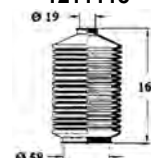

0100799

0101101

1211117

1211118

0900796

i 1) II SERIE - II SERIES

OCAP	O.E.		i	
0100799	-	TESTA STERZO TIE ROD END		RHT M14x1,5
0101101	381410	TESTA STERZO TIE ROD END		
0101102	381335	BARRA STERZO TIE ROD		
0180798	381709	TESTA STERZO TIE ROD END		RHT M14x1,5
0900796	389918	KIT RIPARAZIONE REPAIRING KIT	1)	
1211117	406608	CUFFIA STERZO STEERING GAITER		
1211118	406610	CUFFIA STERZO STEERING GAITER		