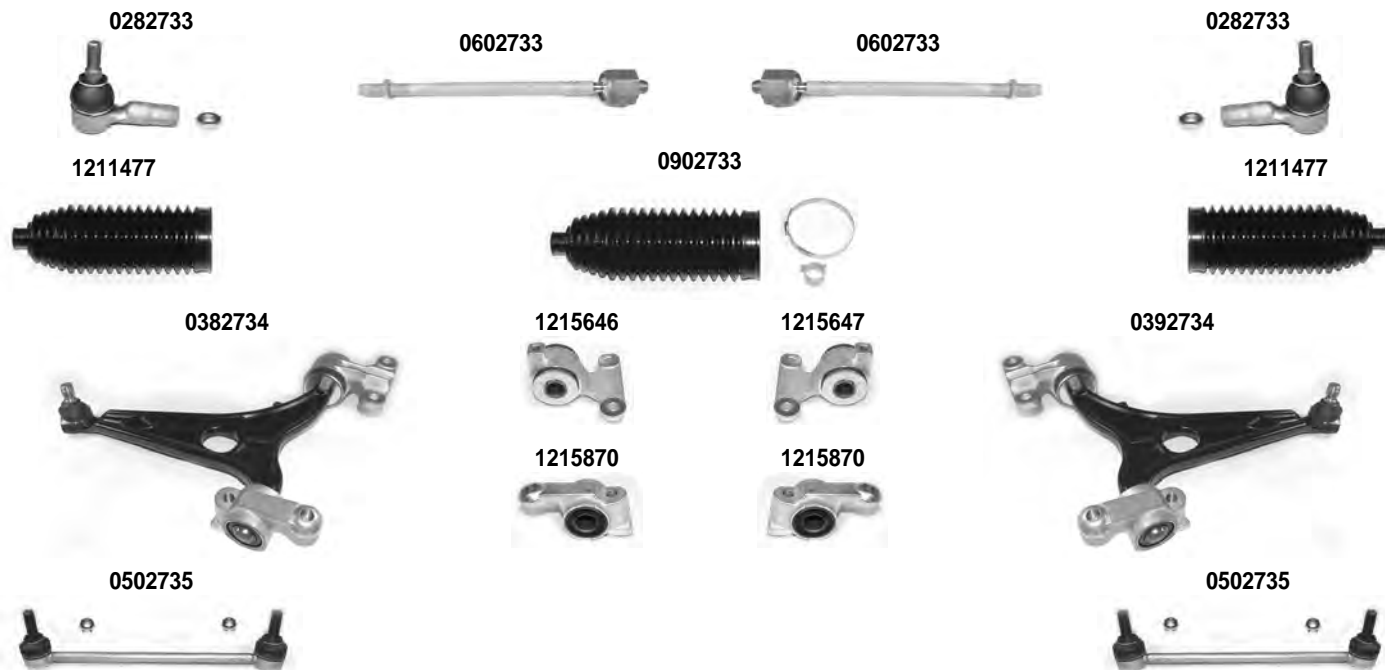

DESTRO
RIGHT

SINISTRO
LEFT

JUMPY

01/2007 >

Asse Anteriore

Front Axle

OCAP	O.E.		
0282733	381773	TESTA STERZO TIE ROD END	RHT M14x1,5
0382734	3521N9	BRACCIO OSCILLANTE - INFERIORE - ACCIAIO TRACK CONTROL ARM - LOWER - STEEL	
0392734	3520R8	BRACCIO OSCILLANTE - INFERIORE - ACCIAIO TRACK CONTROL ARM - LOWER - STEEL	
0502735	508756	STABILIZZATORE STABILIZER LINK	
0602733	3812F0	SNODO ASSIALE AXIAL JOINT	RHT M14x1,5
0902733	406683	KIT CUFFIE STERZO STEERING GAITER KIT	
1211477	406683 *	CUFFIA STERZO STEERING GAITER	
1215646	-	SILENTBLOCK ESTREMO OUTER BUSHING	
1215647	-	SILENTBLOCK ESTREMO OUTER BUSHING	
1215870	-	SILENTBLOCK CENTRALE CENTRAL BUSHING	