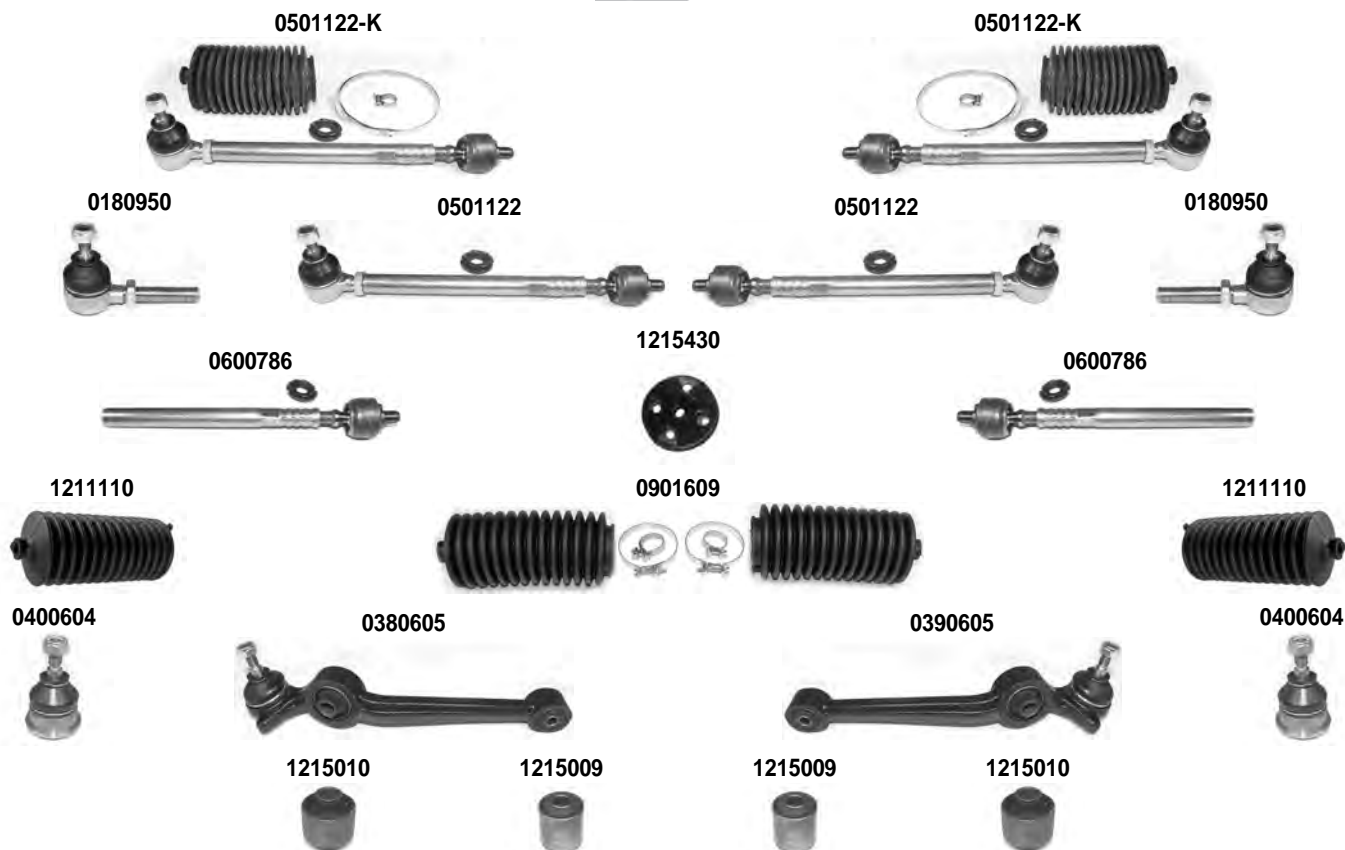

DESTRO
RIGHT

SINISTRO
LEFT

104		1980 >

Asse Anteriore

Front Axle

OCAP	O.E.		
0180950	381718	TESTA STERZO TIE ROD END	RHT M14x1,5
0380605	352123	BRACCIO OSCILLANTE - INFERIORE TRACK CONTROL ARM - LOWER	
0390605	352034	BRACCIO OSCILLANTE - INFERIORE TRACK CONTROL ARM - LOWER	
0400604	91504248	SNODO SOSPENSIONE INFERIORE SUSPENSION JOINT - LOWER	
0501122	381215 *	BARRA STERZO TIE ROD	
0600786	381215 **	SNODO ASSIALE AXIAL JOINT	RHT M14x1,5
0901609	406615 *	KIT CUFFIE STERZO STEERING GAITER KIT	
1211110	406615	CUFFIA STERZO STEERING GAITER	
1215009	352320	SILENTBLOCK ESTREMO OUTER BUSHING	
1215010	352314	SILENTBLOCK CENTRALE CENTRAL BUSHING	
1215430	404014	GIUNTO SCATOLA STERZO STEERING BOX JOINT	
0501122-K	381215	BARRA STERZO CON KIT TIE ROD WITH KIT ASSEMBLY