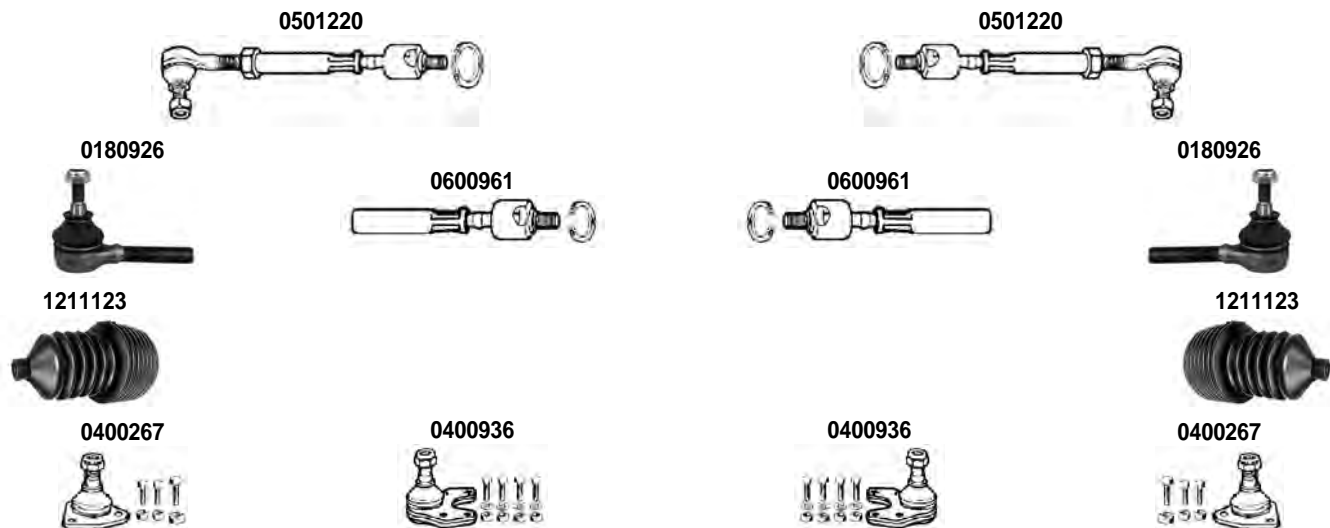

DESTRO
RIGHT

SINISTRO
LEFT

ESPACE

1984 > 1991

Asse Anteriore

Front Axle

i 1) SERVOSTERZO - POWER STEERING

OCAP	O.E.		i	
0180926	7701461141	TESTA STERZO TIE ROD END		RHT M14x1,5
0400267	7701461332	SNODO SOSPENSIONE - SUPERIORE SUSPENSION JOINT - UPPER		
0400936	7701461331	SNODO SOSPENSIONE - INFERIORE SUSPENSION JOINT - LOWER		
0501220	7701463025	BARRA STERZO CON KIT TIE ROD WITH KIT ASSEMBLY		
0600961	-	SNODO ASSIALE - CON KIT AXIAL JOINT WITH KIT ASSEMBLY		RHT M14x1,5
1211123	7700706007	CUFFIA STERZO STEERING GAITER	1)