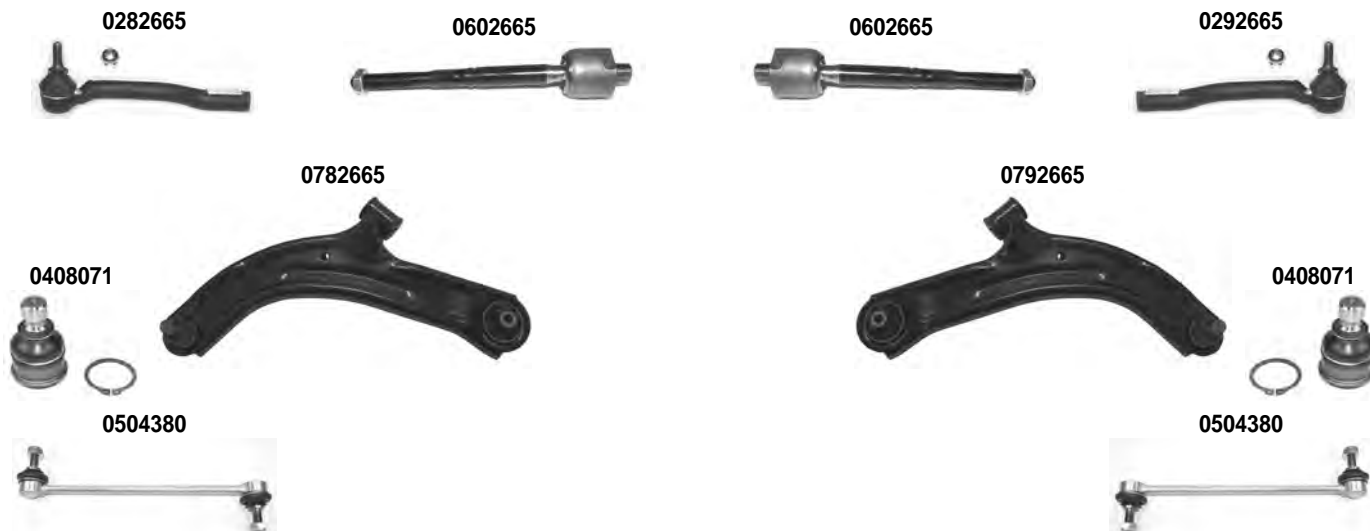

DESTRO
RIGHT

SINISTRO
LEFT

CUBE	Z12	02/2010 >
------	-----	-----------

Asse Anteriore

Front Axle

OCAP	O.E.			
0282665	48527-1U61A	TESTA STERZO TIE ROD END		RHT M12x1,25
0292665	48647-1U61A	TESTA STERZO TIE ROD END		RHT M12x1,25
0408071	54500-EW000 *	SNODO SOSPENSIONE INFERIORE BALL JOINT - LOWER		
0504380	54618-AX600	STABILIZZATORE STABILIZER LINK		
0602665	48521-3U025	SNODO ASSIALE AXIAL JOINT		RHT M12x1,25
0782665	54500-EW000	BRACCIO OSCILLANTE - INFERIORE TRACK CONTROL ARM - LOWER		
0792665	54501-EW000	BRACCIO OSCILLANTE - INFERIORE TRACK CONTROL ARM - LOWER		