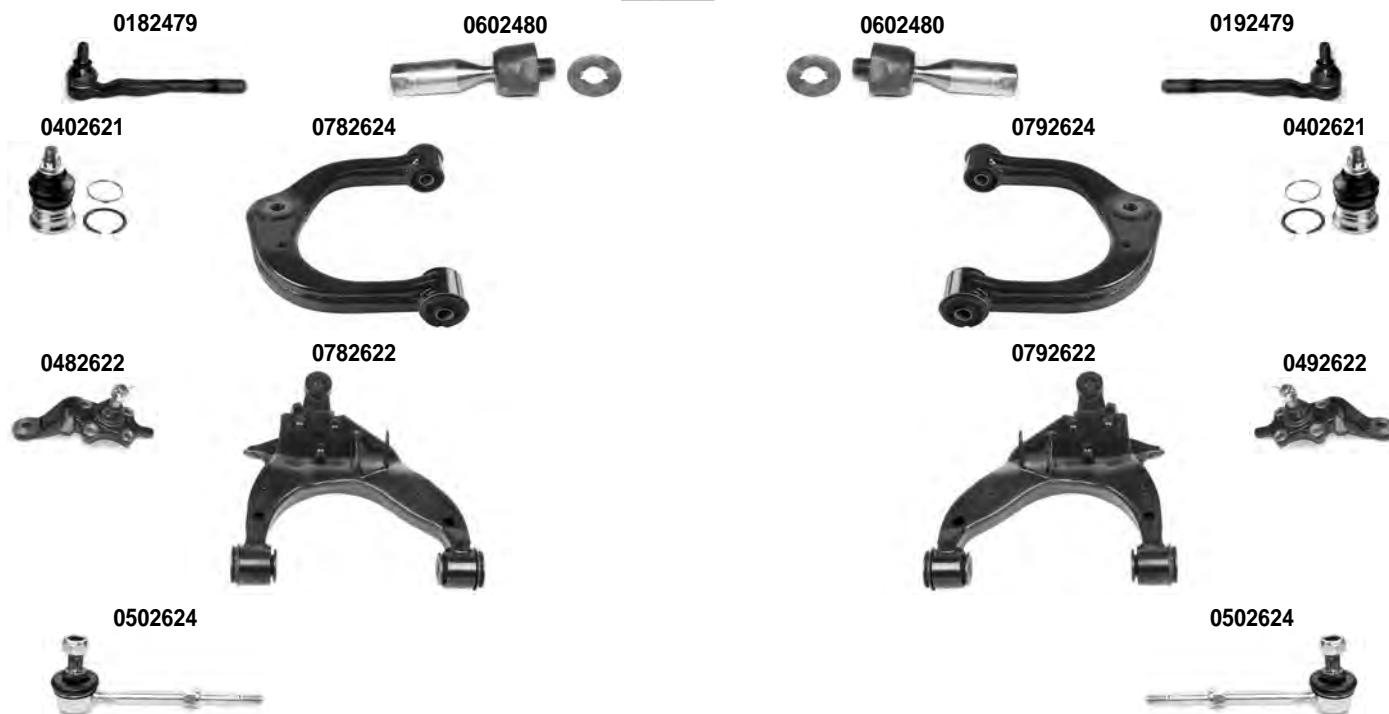

DESTRO
RIGHT

SINISTRO
LEFT

4 RUNNER

1995 >

Asse Anteriore

Front Axle

OCAP	O.E.			
0182479	45046-39335	TESTA STERZO TIE ROD END		RHT M20x1,5
0192479	45047-39215	TESTA STERZO TIE ROD END		RHT M20x1,5
0402621	43310-39016	SNODO SOSPENSIONE - SUPERIORE BALL JOINT - UPPER		
0482622	43330-39415	SNODO SOSPENSIONE - INFERIORE BALL JOINT - LOWER		
0492622	43340-39325	SNODO SOSPENSIONE - INFERIORE BALL JOINT - LOWER		
0502623	48820-35030	STABILIZZATORE STABILIZER LINK		
0502624	48830-35020	STABILIZZATORE STABILIZER LINK		
0602480	45503-39075	SNODO ASSIALE AXIAL JOINT		RHT M20x1,5
0782622	48068-35080	BRACCIO OSCILLANTE - INFERIORE TRACK CONTROL ARM - LOWER		
0782624	48610-32040	BRACCIO OSCILLANTE - SUPERIORE TRACK CONTROL ARM - UPPER		
0792622	48069-35080	BRACCIO OSCILLANTE - INFERIORE TRACK CONTROL ARM - LOWER		
0792624	48630-35020	BRACCIO OSCILLANTE - SUPERIORE TRACK CONTROL ARM - UPPER