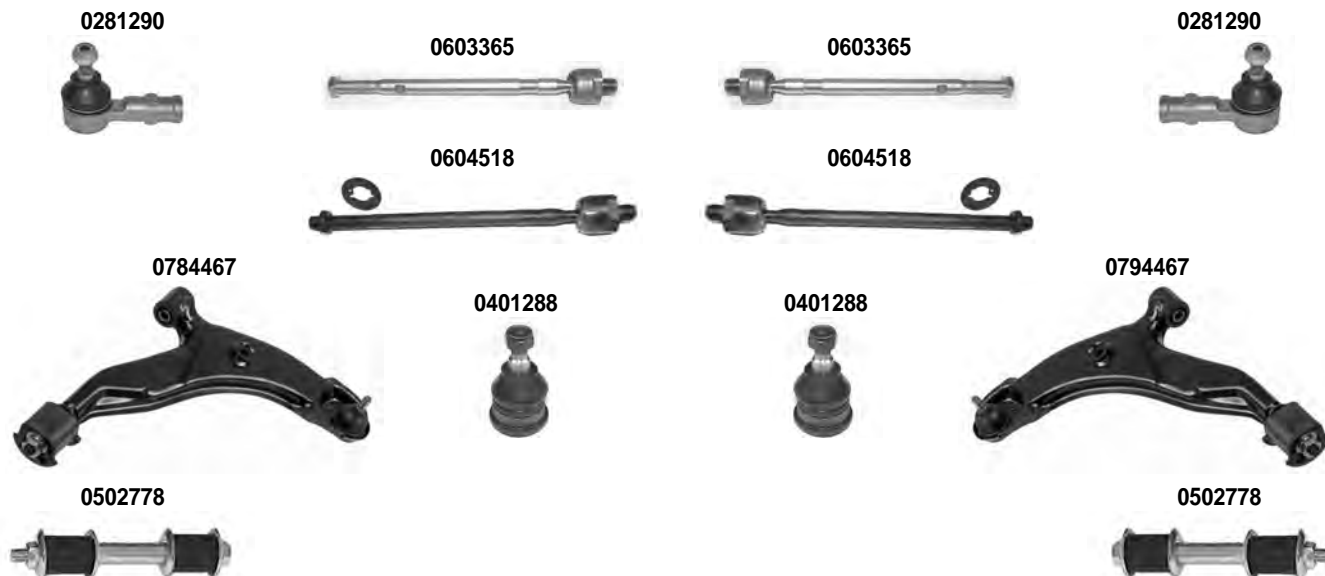

DESTRO
RIGHT

SINISTRO
LEFT

ACCENT	X-3	10/1994 > 01/2000

Asse Anteriore

Front Axle