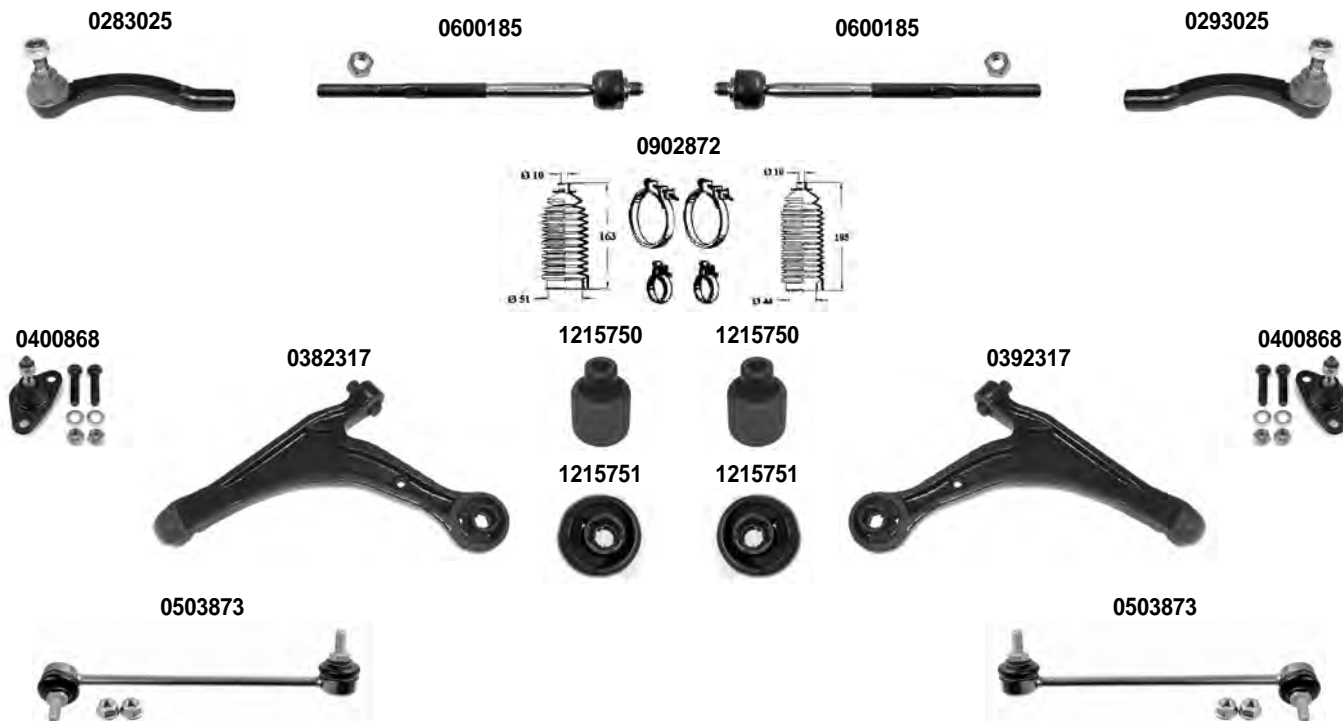

DESTRO
RIGHT

SINISTRO
LEFT

S90 - V90

1997 > 1998

Asse Anteriore

Front Axle

i 1) SERVOSTERZO - POWER STEERING

OCAP	O.E.		i	
0283025	271599	TESTA STERZO TIE ROD END		RHT M14x2
0293025	271598	TESTA STERZO TIE ROD END		RHT M14x2
0382317	274452	BRACCIO OSCILLANTE - GHISA TRACK CONTROL ARM - CAST IRON		
0392317	272340	BRACCIO OSCILLANTE - GHISA TRACK CONTROL ARM - CAST IRON		
0400868	1270477	SNODO SOSPENSIONE - INFERIORE BALL JOINT - LOWER		
0503873	272991	STABILIZZATORE STABILIZER LINK		
0600185	1387463	SNODO ASSIALE AXIAL JOINT		RHT M14x2
0902872	270597	KIT CUFFIE STERZO STEERING GAITER KIT	1)	
1215750	6819537	SILENTBLOCK CENTRALE CENTRAL BUSHING		
1215751	1272306	SILENTBLOCK ESTREMO OUTER BUSHING