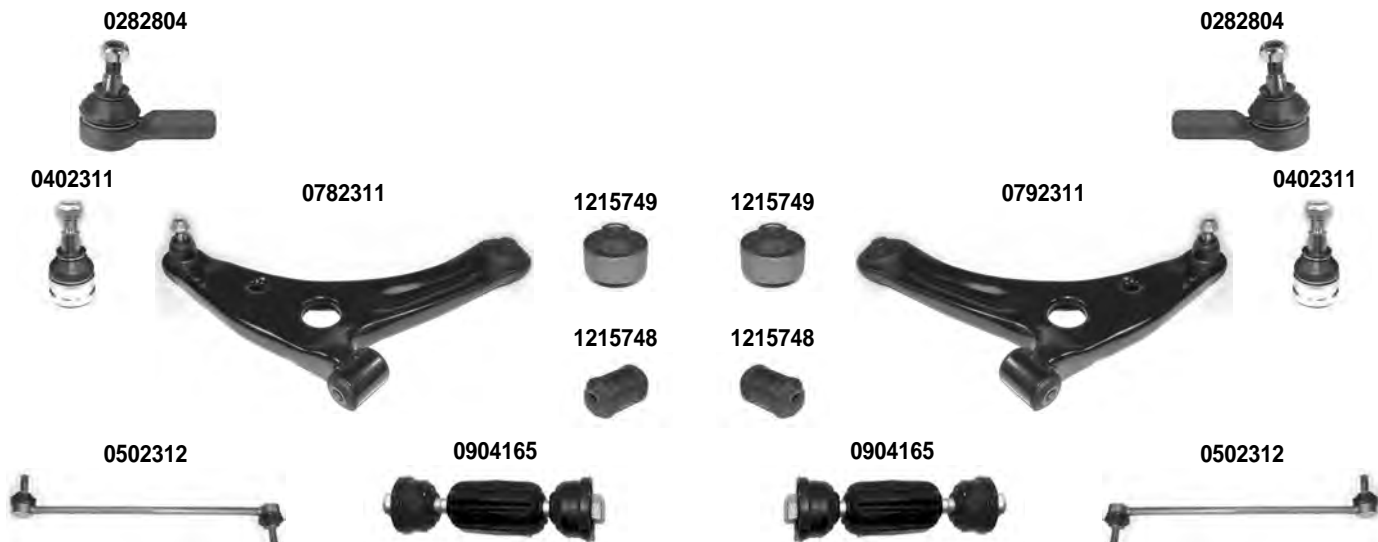

DESTRO
RIGHT

SINISTRO
LEFT

COLT VI COLT VII	Z3 - Z2 Z2 - CZ	06/2004 > 09/2008 >

Asse Anteriore

Front Axle

i 1) SOLO PER - ONLY FOR - COLT VI

OCAP	O.E.		i	
0282804	MR-977606	TESTA STERZO TIE ROD END		
0402311	4543300807 *	SNODO SOSPENSIONE BALL JOINT		
0502312	MR-961477	STABILIZZATORE STABILIZER LINK	1)	
0782311	4543300807	BRACCIO OSCILLANTE TRACK CONTROL ARM		
0792311	4543300707	BRACCIO OSCILLANTE TRACK CONTROL ARM		
0904165	4056A052	STABILIZZATORE STABILIZER LINK		
1215748	4543300807 **	SILENTBLOCK CENTRALE CENTRAL BUSHING		
1215749	4543300707 **	SILENTBLOCK ESTREMO OUTER BUSHING