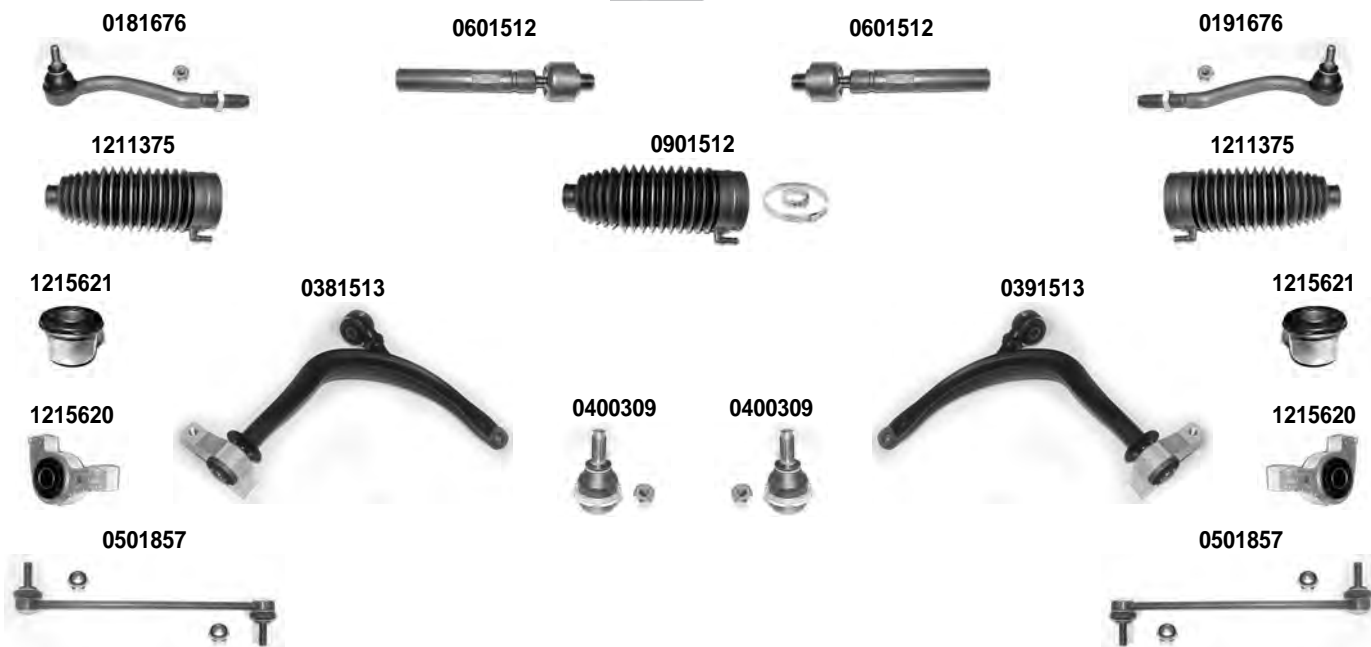

DESTRO
RIGHT

SINISTRO
LEFT

C 5

2001 >

Asse Anteriore

Front Axle

Asse Posteriore

Rear Axle

OCAP	O.E.		i	
0181676	381754	TESTA STERZO TIE ROD END		RHT M16x1,5
0191676	381753	TESTA STERZO TIE ROD END		RHT M16x1,5
0381513	3521G3	BRACCIO OSCILLANTE - INFERIORE TRACK CONTROL ARM - LOWER		
0391513	3520K3	BRACCIO OSCILLANTE - INFERIORE TRACK CONTROL ARM - LOWER		
0400309	364034	SNODO SOSPENSIONE - INFERIORE BALL JOINT - LOWER		
0501857	508748	STABILIZZATORE STABILIZER LINK		
0601512	3812C8	SNODO ASSIALE AXIAL JOINT		RHT M16x1,5
0901512	406664 *	KIT CUFFIA STERZO STEERING GAITER KIT		
0905343	513267 *	KIT RIPARAZIONE BRACCIO REPAIRING KIT CONTROL ARM		
1211375	406664	CUFFIA STERZO STEERING GAITER		
1215620	352395	SILENTBLOCK - ESTREMO OUTER BUSHING		
1215621	352384	SILENTBLOCK - CENTRALE CENTRAL BUSHING