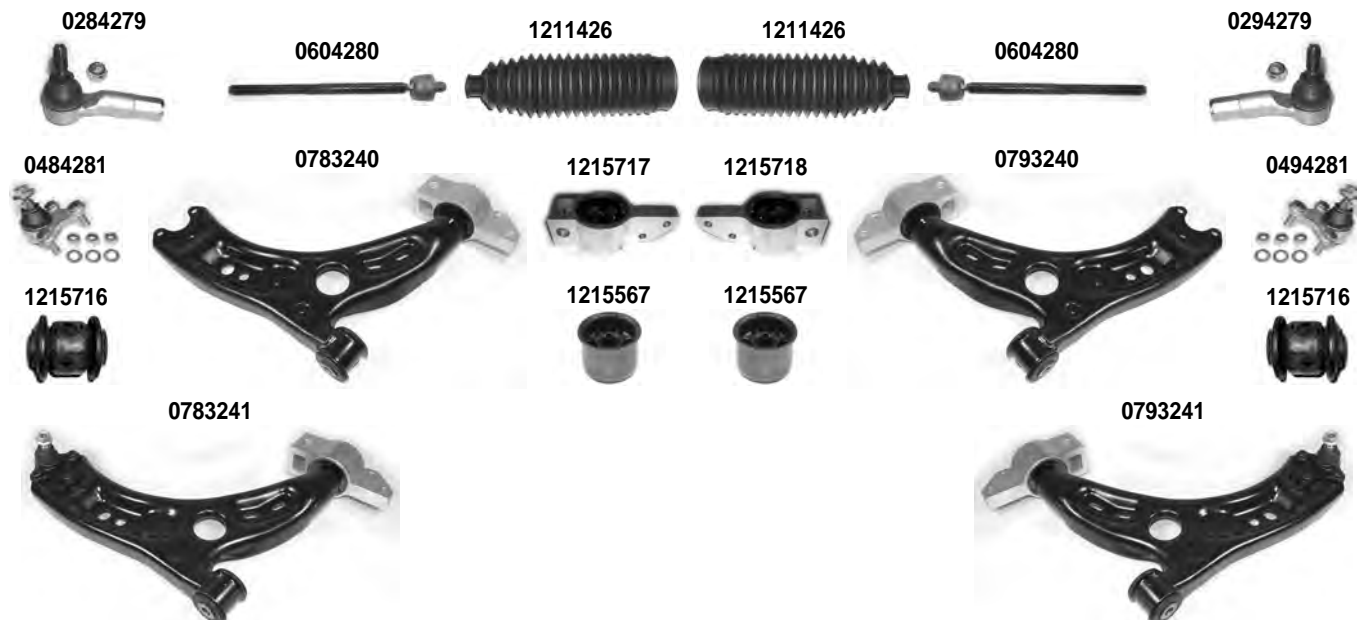

DESTRO
RIGHT

SINISTRO
LEFT

SCIROCCO III

137-138

05/2008 >

Asse Anteriore

Front Axle

i 1) MODELLI SENZA REGOLAZIONE AUTOMATICA FARI - MODELS WITHOUT HEADLAMPS AUTOMATIC ADJUSTMENT

OCAP	O.E.		i	
0284279	1K0423812E	TESTA STERZO TIE ROD END		RHT M16X1,5
0294279	1K0423811E	TESTA STERZO TIE ROD END		RHT M16X1,5
0484281	5Q0407366A	SNODO SOSPENSIONE BALL JOINT		
0494281	5Q0407365A	SNODO SOSPENSIONE BALL JOINT		
0604280	1K0423810A	SNODO ASSIALE AXIAL JOINT		RHT M16X1,5
0783240	1K0407152BC	BRACCIO OSCILLANTE - INFERIORE - LAMIERA TRACK CONTROL ARM - LOWER - SHEET METAL	1)	
0783241	1K0407152BC *	BRACCIO OSCILLANTE - INFERIORE - LAMIERA - COMPLETO TRACK CONTROL ARM - LOWER - SHEET METAL - COMPLETE	1)	
0793240	1K0407151BC	BRACCIO OSCILLANTE - INFERIORE - LAMIERA TRACK CONTROL ARM - LOWER - SHEET METAL	1)	
0793241	1K0407151BC *	BRACCIO OSCILLANTE - INFERIORE - LAMIERA - COMPLETO TRACK CONTROL ARM - LOWER - SHEET METAL - COMPLETE	1)	
1211426	1K0423831A	CUFFIA STERZO STEERING GAITER		
1215567	1K0407183E	SILENTBLOCK BUSHING		
1215716	1K0407182	SILENTBLOCK CENTRALE CENTRAL BUSHING		
1215717	1K0199232J	SILENTBLOCK ESTREMO OUTER BUSHING		
1215718	1K0199231J	SILENTBLOCK ESTREMO OUTER BUSHING