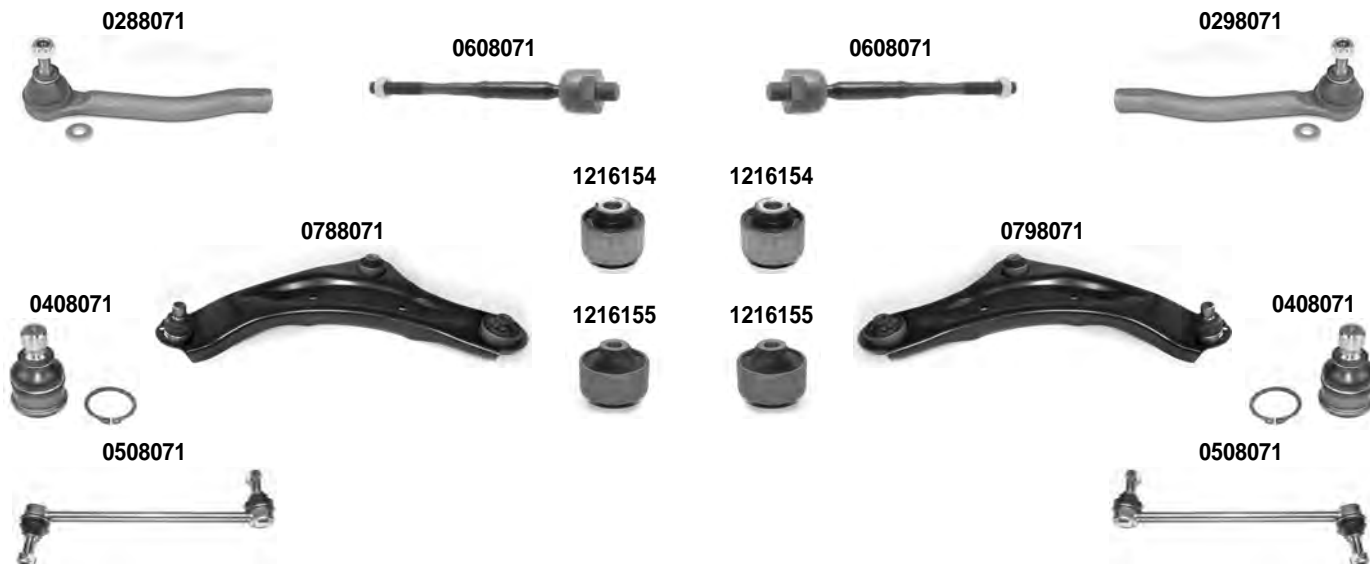

DESTRO
RIGHT

SINISTRO
LEFT

JUKE	06/2010 >
------	-----------

Asse Anteriore

Front Axle

OCAP	O.E.		
0288071	D8520-1KA0A	TESTA STERZO TIE ROD END	RHT M12x1,25
0298071	D8640-1KA0A	TESTA STERZO TIE ROD END	RHT M12x1,25
0408071	54500-EW000 *	SNODO SOSPENSIONE SUPERIORE BALL JOINT - LOWER	
0508071	54618-CY00A	STABILIZZATORE STABILIZER LINK	
0608071	48001-1KA0B *	SNODO ASSIALE AXIAL JOINT	RHT M12x1,25
0788071	54500-1KA0B	BRACCIO OSCILLANTE - INFERIORE TRACK CONTROL ARM - LOWER	
0798071	54501-1KA0B	BRACCIO OSCILLANTE - INFERIORE TRACK CONTROL ARM - LOWER	
1216154	54501-1KA0B **	SILENTBLOCK CENTRALE CENTRAL BUSHING	
1216155	54500-1KA0B **	SILENTBLOCK ESTREMO OUTER BUSHING	