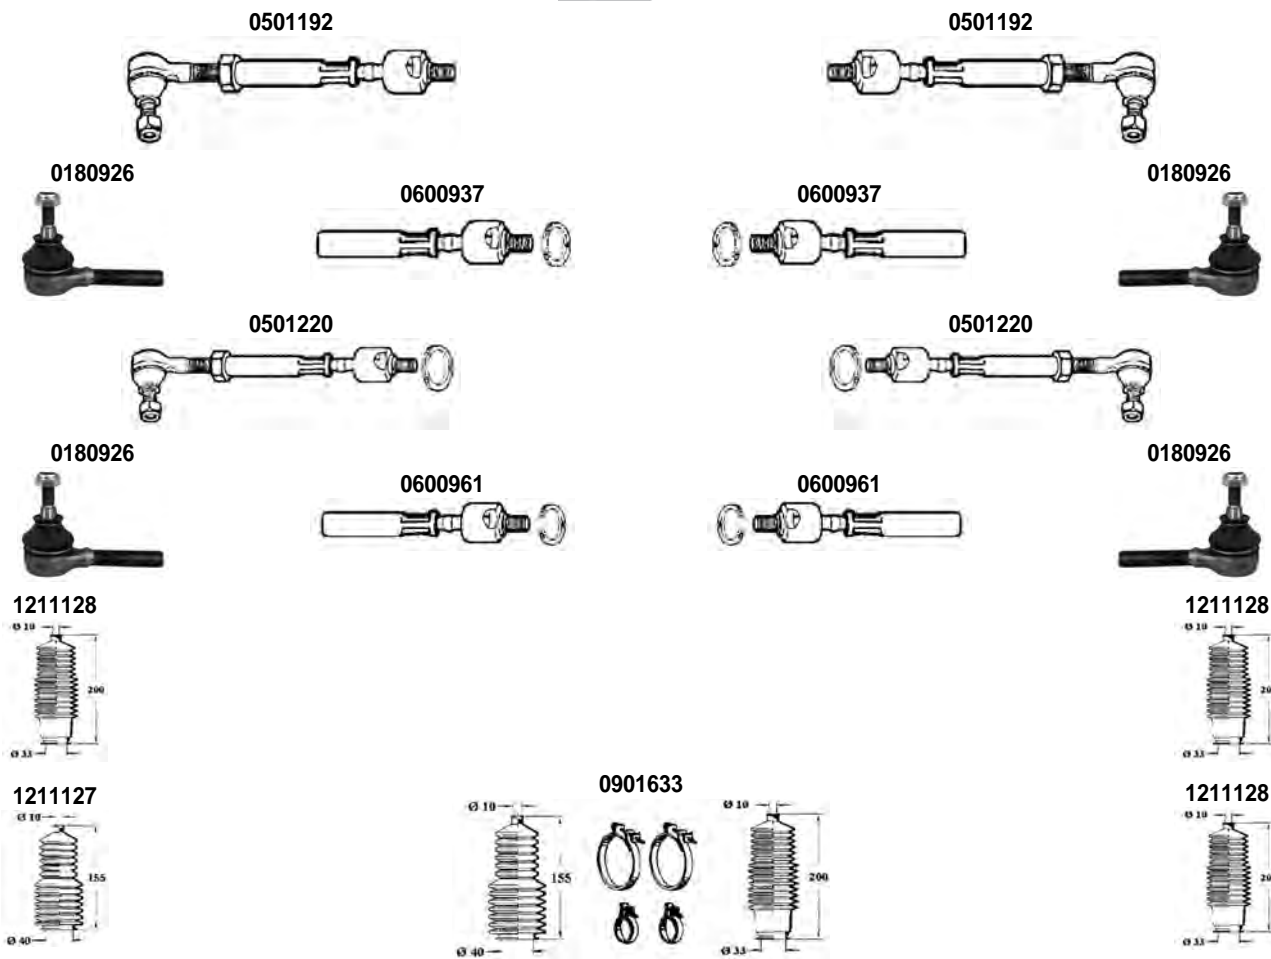

i 1) STERZO MANUALE - MANUAL STEERING
3) > 1982

2) SERVOSTERZO - POWER STEERING

OCAP	O.E.		i	
0180926	7701461141	TESTA STERZO TIE ROD END		RHT M14x1,5
0501192	7701461344	BARRA STERZO CON KIT TIE ROD WITH KIT ASSEMBLY	1)	
0501220	7701461923	BARRA STERZO CON KIT TIE ROD WITH KIT ASSEMBLY	2)	
0600937	-	SNODO ASSIALE AXIAL JOINT	1)	RHT M14x1,5
0600961	-	SNODO ASSIALE AXIAL JOINT	2)	RHT M14x1,5
0901633	7700653459 **	KIT CUFFIE STERZO STEERING GAITER KIT	1) 3)	
1211127	7700653459	CUFFIA STERZO STEERING GAITER	1) 3)	
1211128	7700680852	CUFFIA STERZO STEERING GAITER	3)	