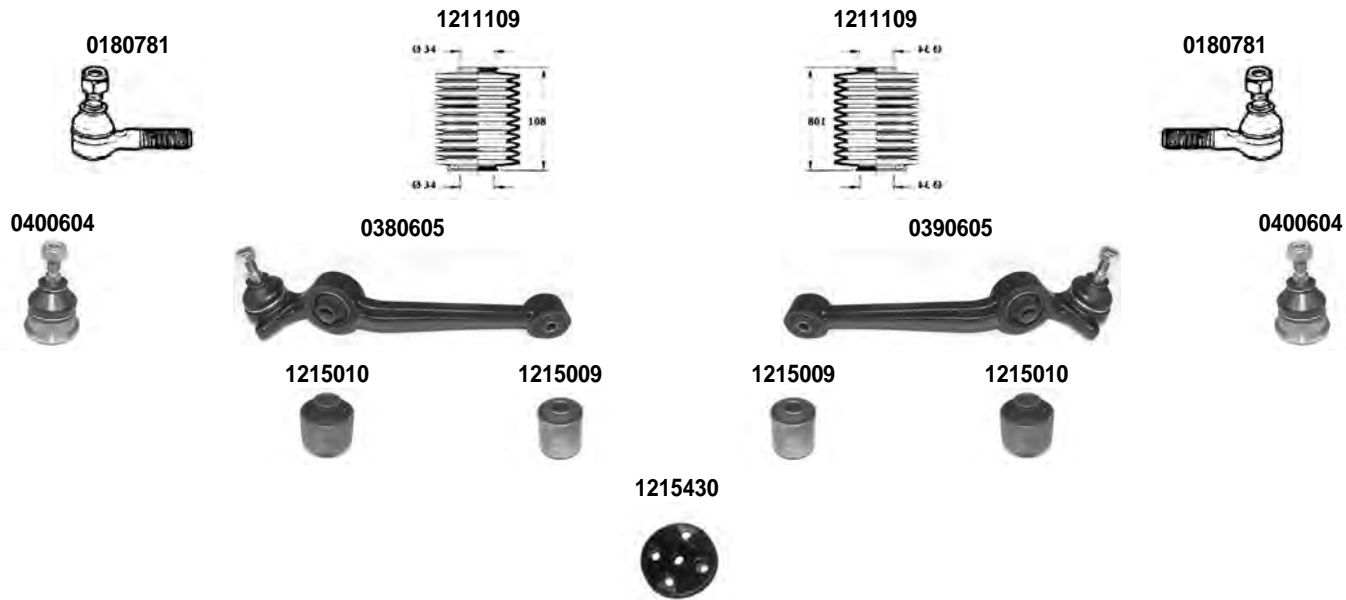

DESTRO
RIGHT

SINISTRO
LEFT

104

> 1979

Asse Anteriore

Front Axle

i 1) 05/1975 >

OCAP	O.E.		i	
0180781	-	TESTA STERZO TIE ROD END		LHT M14x1,5
0380605	91504359	BRACCIO OSCILLANTE - INFERIORE TRACK CONTROL ARM - LOWER	1)	
0390605	91504358	BRACCIO OSCILLANTE - INFERIORE TRACK CONTROL ARM - LOWER	1)	
0400604	91504248	SNODO SOSPENSIONE - INFERIORE SUSPENSION JOINT - LOWER		
1211109	406614	CUFFIE STERZO STEERING GAITER		
1215009	352320	SILENTBLOCK ESTREMO OUTER BUSHING		
1215010	352314	SILENTBLOCK CENTRALE CENTRAL BUSHING		
1215430	404014	GIUNTO SCATOLA STERZO STEERING BOX JOINT