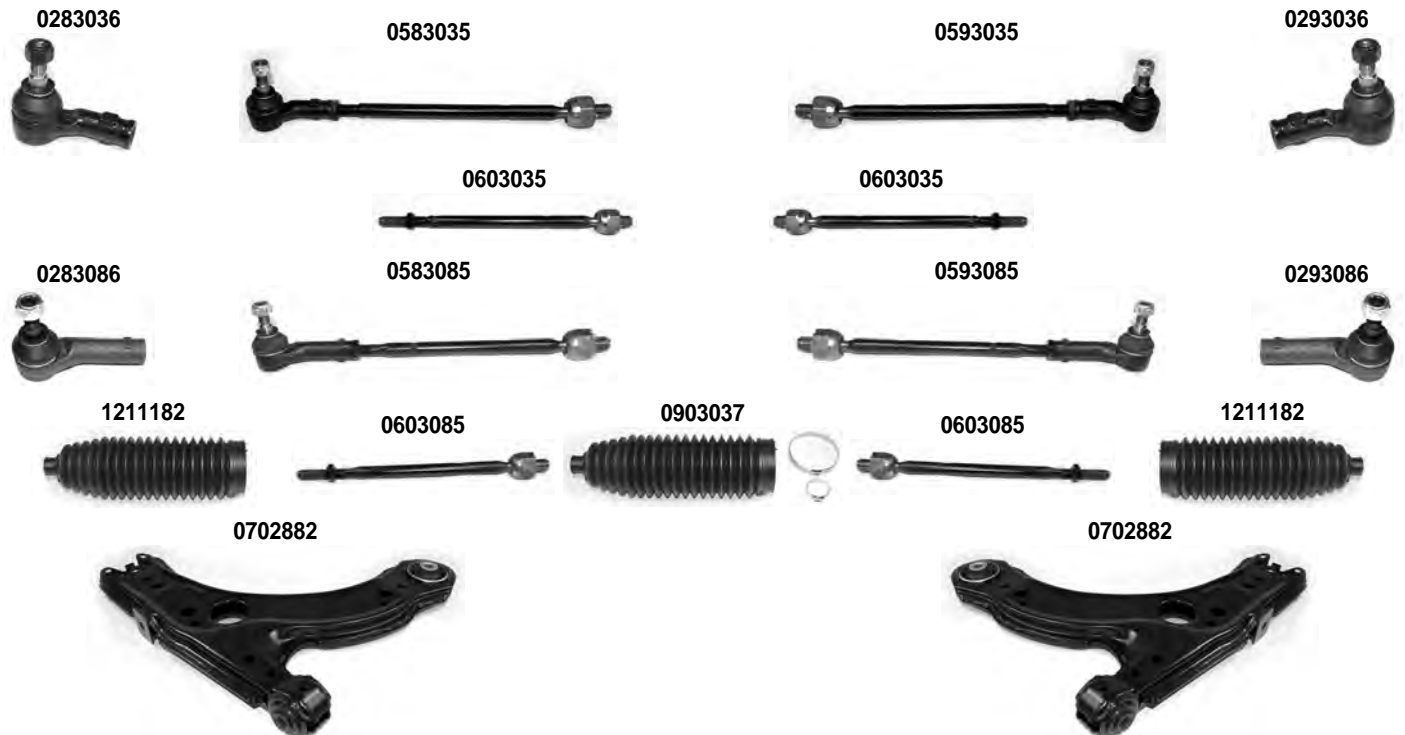

DESTRO
RIGHT

SINISTRO
LEFT

A 3

1996 > 2003

Asse Anteriore

Front Axle

i 1) > CH. 8L-W-050421	2) CH. 8L-W-050422 >

OCAP	O.E.		i	
0283036	1J0422812A	TESTA STERZO TIE ROD END	1)	RHT M14x1,5
0283086	1J0422812B	TESTA STERZO TIE ROD END	2)	RHT M14x1,5
0293036	1J0422811	TESTA STERZO TIE ROD END	1)	RHT M14x1,5
0293086	1J0422811B	TESTA STERZO TIE ROD END	2)	RHT M14x1,5
0583035	1J0422804	BARRA STERZO TIE ROD	1)	
0583085	1J0422804B	BARRA STERZO TIE ROD	2)	
0593035	1J0422803	BARRA STERZO TIE ROD	1)	
0593085	1J0422803B	BARRA STERZO TIE ROD	2)	
0603035	1J0422807	SNODO ASSIALE AXIAL JOINT	1)	RHT M14x1,5
0603085	1J0422807B	SNODO ASSIALE AXIAL JOINT	2)	RHT M14x1,5
0702882	1J0407151B	BRACCIO OSCILLANTE CON SILENTBLOCK TRACK CONTROL ARM WITH BUSHING		
0903037	-	KIT CUFFIE STERZO STEERING GAITER KIT		
1211182	1J0422831	CUFFIA STERZO STEERING GAITER