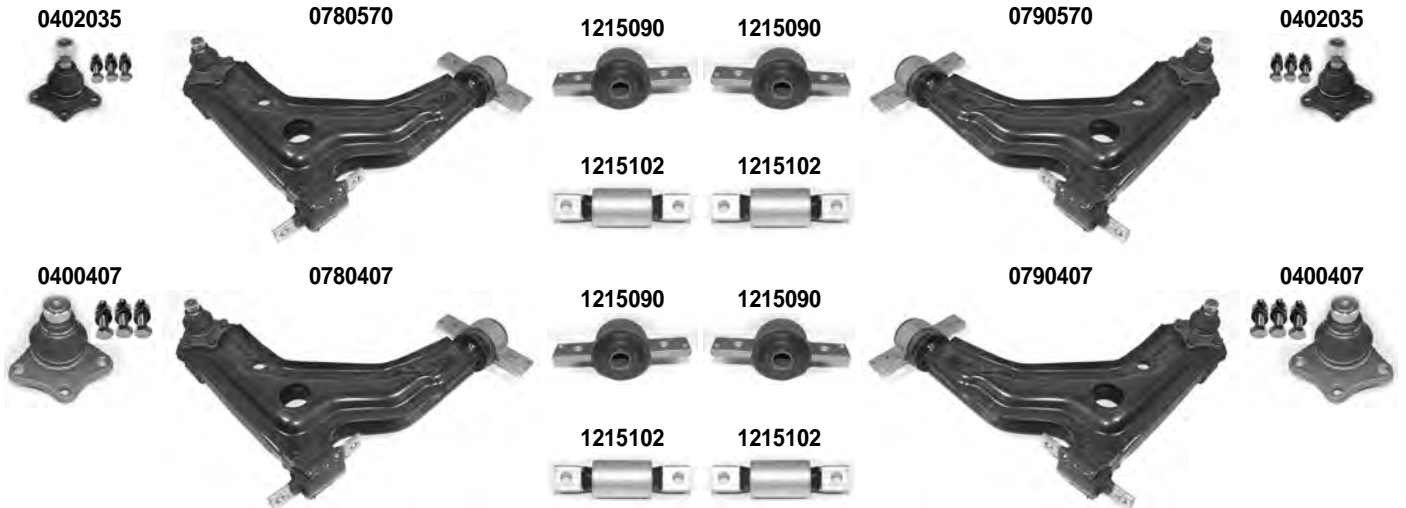

DESTRO
RIGHT

SINISTRO
LEFT

CROMA

154

1986 > 1996

Asse Anteriore

Front Axle

i 5) FORO BARRA STABILIZZATRICE - STABILIZING BAR HOLE: DIAM.14 mm. 6) FORO BARRA STABILIZZATRICE - STABILIZING BAR HOLE: DIAM. 20 mm.