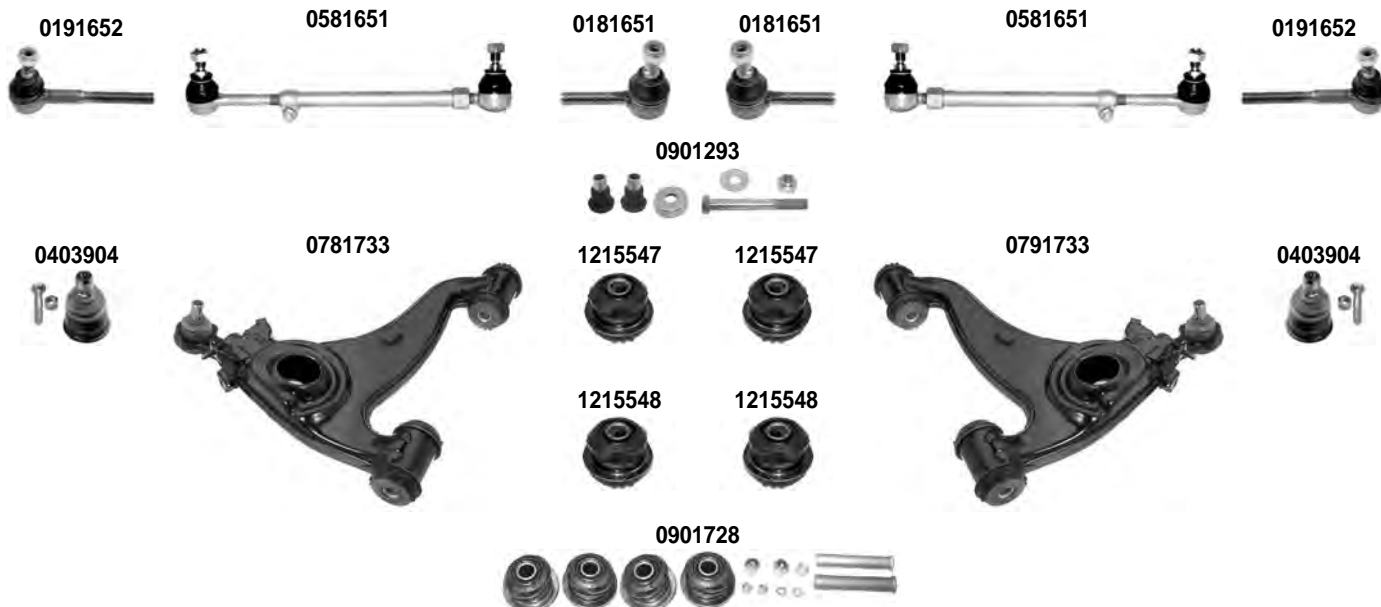

DESTRO
RIGHT

SINISTRO
LEFT

E CLASS (200 E > 500 E)

124

1985 >

Asse Anteriore

Front Axle

i 6) MOD. 500 E	7) ECCETTO - EXCEPT: MOD. 300-320-420-500-AMG

OCAP	O.E.		i	
0181651	0013305235	TESTA STERZO - INTERNA TIE ROD END INNER	6)	RHT M14x1,5 L = 80 mm.
0191652	0013305335	TESTA STERZO - ESTERNA TIE ROD END - OUTER	6)	RHT M14x1,5 L = 135 mm.
0403904	1243330327	SNODO SOSPENSIONE INFERIORE SUSPENSION JOINT - LOWER	7)	
0581651	1293300303	BARRA STERZO TIE ROD	6)	
0781733	1243303107	BRACCIO OSCILLANTE TRACK CONTROL ARM	7)	
0791733	1243303007	BRACCIO OSCILLANTE TRACK CONTROL ARM	7)	
0901293	1244600119	KIT RIPARAZIONE RINVIO STERZO REPAIRING KIT STEERING RETURN		
0901728	1243300575	KIT RIPARAZIONE BRACCIO OSCILLANTE REPAIRING KIT CONTROL ARM		
1215547	1243334214	SILENTBLOCK BUSHING		
1215548	1243334314	SILENTBLOCK BUSHING