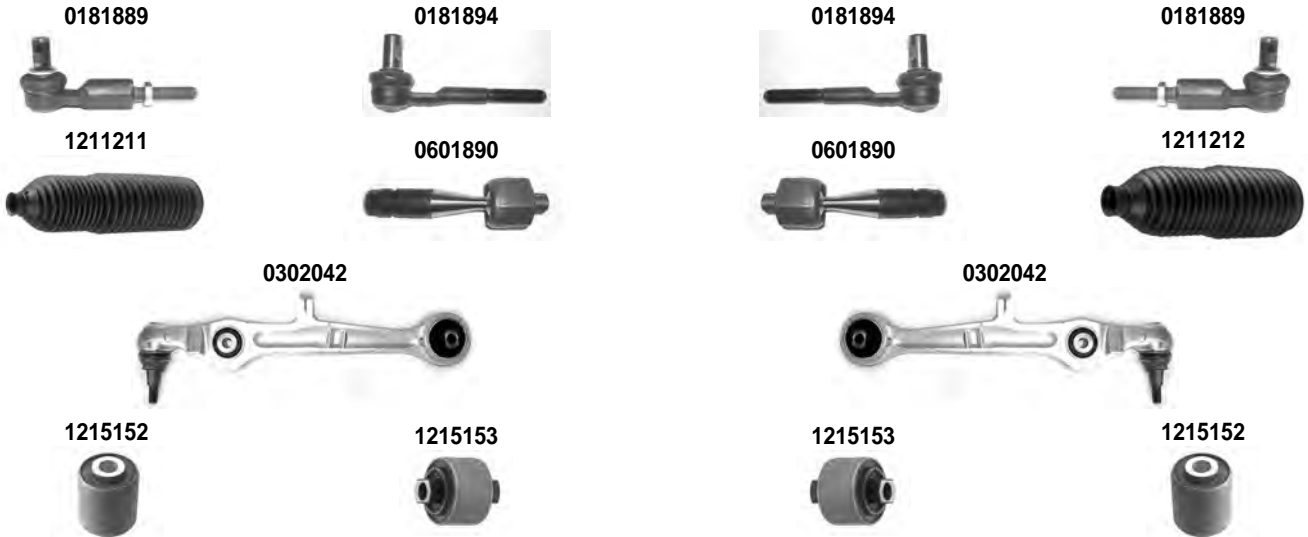

DESTRO
RIGHT

SINISTRO
LEFT

A 6 - A 6 AVANT - A 6 QUATTRO

4B2-4B5

2001 > 2004

Asse Anteriore

Front Axle

i 1) > 07/2002 -> CH. 4B-3-011 544 3) > 09/2001 -> CH. 4B-2-031 500	2) 07/2002 > - CH. 4B-3-011 545 >

OCAP	O.E.			
0181889	8E0419811B	TESTA STERZO TIE ROD END	i	
0181894	8E0419811	TESTA STERZO TIE ROD END	1)	RHT M14x1,5
0302042	4D0407151P	BRACCIO OSCILLANTE - ALLUMINIO TRACK CONTROL ARM - ALUMINIUM	2)	RHT M14x1,5
0601890	8E0422821	SNODO ASSIALE AXIAL JOINT	3)	
1211211	8D0419831K	CUFFIA STERZO STEERING GAITER		RHT M14x1,5
1211212	4D0419831E	CUFFIA STERZO STEERING GAITER		
1215152	4D0407181H	SILENTBLOCK CENTRALE CENTRAL BUSHING		
1215153	4D0407182E	SILENTBLOCK ESTREMO OUTER BUSHING