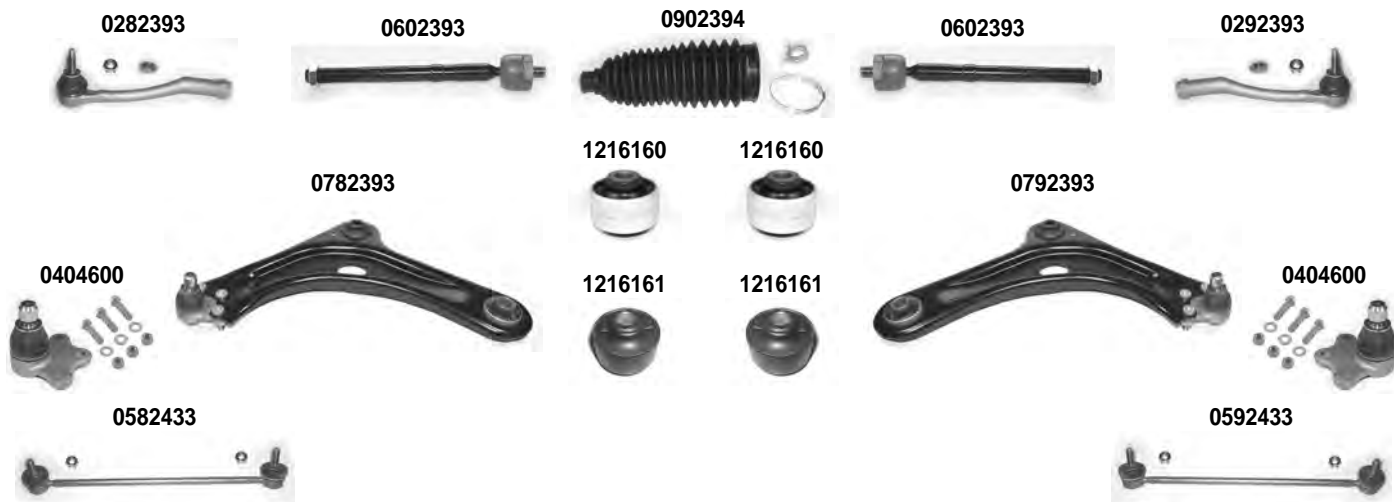

DESTRO
RIGHT

SINISTRO
LEFT

C-ELYSEE

11/2012 >

Asse Anteriore

Front Axle

Asse Posteriore

Rear Axle

1216238

1216238

OCAP	O.E.			
0282393	381768	TESTA STERZO TIE ROD END		RHT M16 x1,5
0292393	381767	TESTA STERZO TIE ROD END		RHT M16 x1,5
0404600	364077	SNODO SOSPENSIONE - INFERIORE BALL JOINT - LOWER		
0582433	508768	STABILIZZATORE STABILIZER LINK		
0592433	508769	STABILIZZATORE STABILIZER LINK		
0602393	1608652180	SNODO ASSIALE AXIAL JOINT		RHT M16 x1,5
0782393	9675028880	BRACCIO OSCILLANTE - INFERIORE TRACK CONTROL ARM - LOWER		
0792393	9675031880	BRACCIO OSCILLANTE - INFERIORE TRACK CONTROL ARM - LOWER		
0902394	406680	KIT CUFFIA STERZO STEERING GAITER KIT		
1216160	9677040580	SILENTBLOCK CENTRALE CENTRAL BUSHING		
1216161	9677041080	SILENTBLOCK ESTREMO OUTER BUSHING		
1216238	5131H4	SILENTBLOCK BUSHING