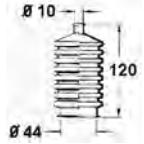

DESTRO
RIGHT

SINISTRO
LEFT

MINI	MK I	1967 >

Asse Anteriore

Front Axle

0280702

0280702

1211156

0901638

1211156

0401218

0401218

Asse Posteriore

Rear Axle

0401218

0401218

OCAP	O.E.		
0280702	GSJ100	TESTA STERZO TIE ROD END	RHT 1/2"x 20 UNF
0401218	21A1163	SNODO SOSPENSIONE SUSPENSION JOINT	
0901638	BMH7113 *	KIT CUFFIE STERZO STEERING GAITER KIT	
1211156	BMH7113	CUFFIA STERZO STEERING GAITER