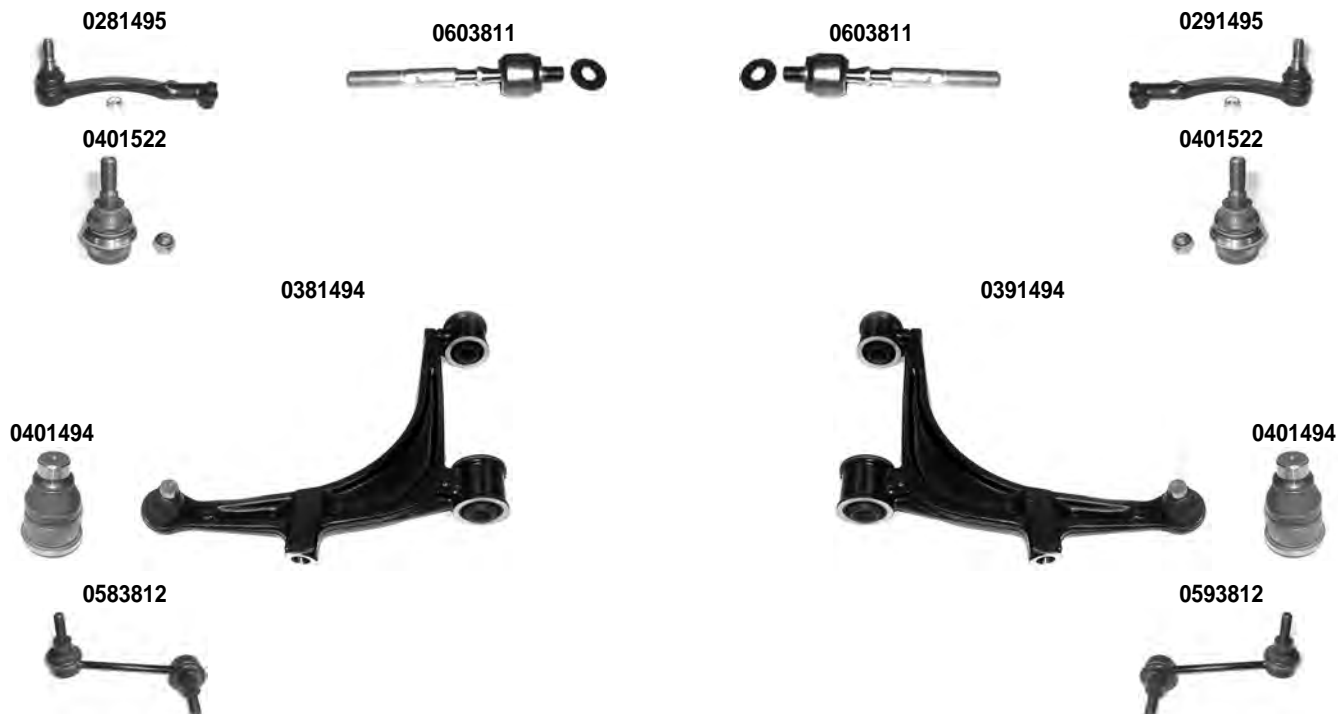

DESTRO
RIGHT

SINISTRO
LEFT

INTERSTAR	X70	07/2002 >

Asse Anteriore

Front Axle

OCAP	O.E.		
0281495	48520-00QAJ	TESTA STERZO TIE ROD END	RHT M16x1,5
0291495	48520-00QAH	TESTA STERZO TIE ROD END	RHT M16x1,5
0381494	54500-00QAC	BRACCIO OSCILLANTE TRACK CONTROL ARM	
0391494	54501-00QAC	BRACCIO OSCILLANTE TRACK CONTROL ARM	
0401494	40160-00QAD	SNODO SOSPENSIONE INFERIORE LOWER BALL JOINT	
0401522	40160-00QAB	SNODO SOSPENSIONE SUPERIORE UPPER BALL JOINT	
0583812	54618-00QAA	STABILIZZATORE STABILIZER LINK	
0593812	54618-00QAB	STABILIZZATORE STABILIZER LINK	
0603811	48521-00QAF	SNODO ASSIALE AXIAL JOINT