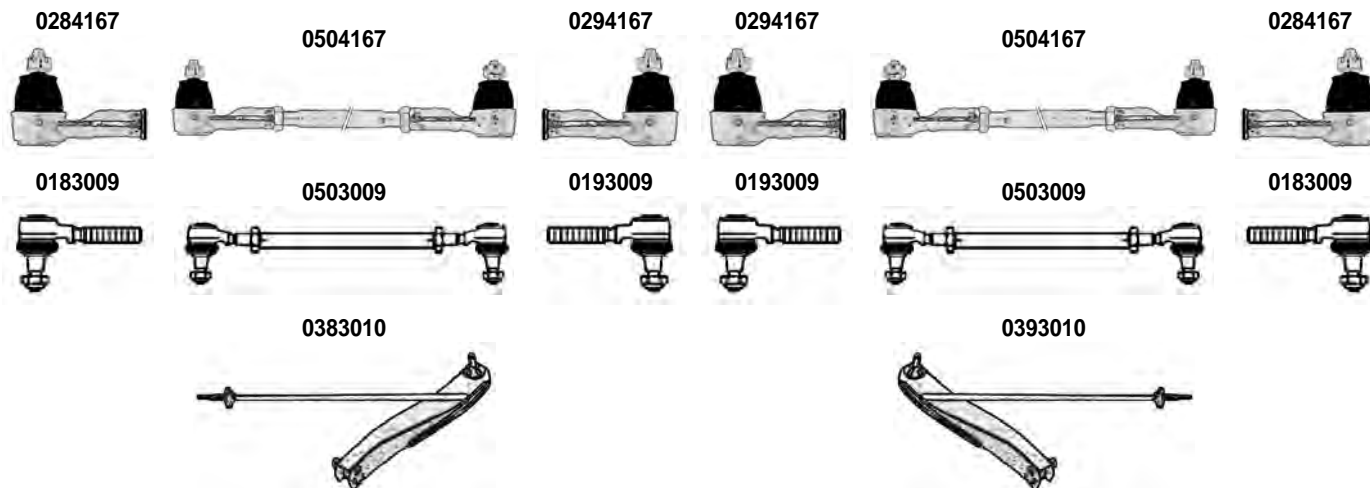

i 1) > 11/1994 3) COMPLETO - COMPLETE	2) 11/1994 >
---	--------------

OCAP	O.E.		i	
0183009	45047-87Z02	TESTA STERZO TIE ROD END	2)	RHT M14x1,5
0193009	45046-87Z02	TESTA STERZO TIE ROD END	2)	LHT M14x1,5
0284167	45047-87581	TESTA STERZO TIE ROD END	1)	
0294167	45046-87581	TESTA STERZO TIE ROD END	1)	
0383010	48068-87512	BRACCIO OSCILLANTE TRACK CONTROL ARM	3)	
0393010	48069-87512	BRACCIO OSCILLANTE TRACK CONTROL ARM	3)	
0503009	45460-87Z02	BARRA STERZO TIE ROD	2)	
0504167	45460-87586	BARRA STERZO TIE ROD	1)	