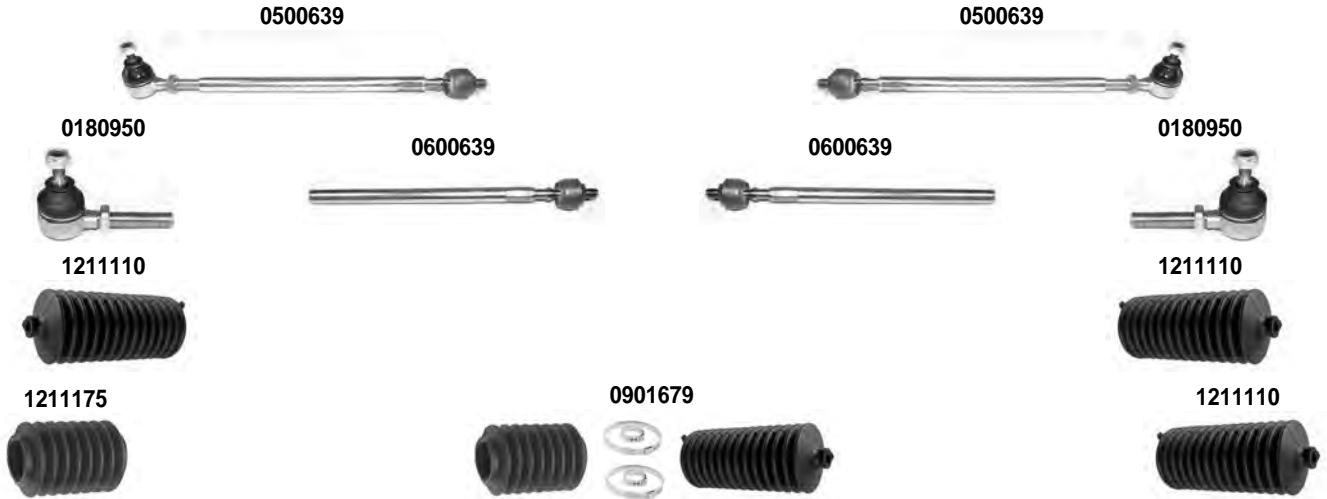

DESTRO
RIGHT

SINISTRO
LEFT

ZX

1991 >

Asse Anteriore

Front Axle

i 1) STERZO MANUALE - MANUAL STEERING			2) SERVOSTERZO - POWER STEERING	
OCAP	O.E.		i	
0180950	9471000965	TESTA STERZO TIE ROD END		RHT M14x1,5
0500639	3812E4 *	BARRA STERZO TIE ROD		
0600639	3812E4	SNODO ASSIALE AXIAL JOINT		RHT M14x1,5
0901679	91510864 *	KIT CUFFIE STERZO STEERING GAITER KIT	2)	
1211110	406620	CUFFIA STERZO STEERING GAITER	1)	
1211175	91510864	CUFFIA STERZO STEERING GAITER	2)