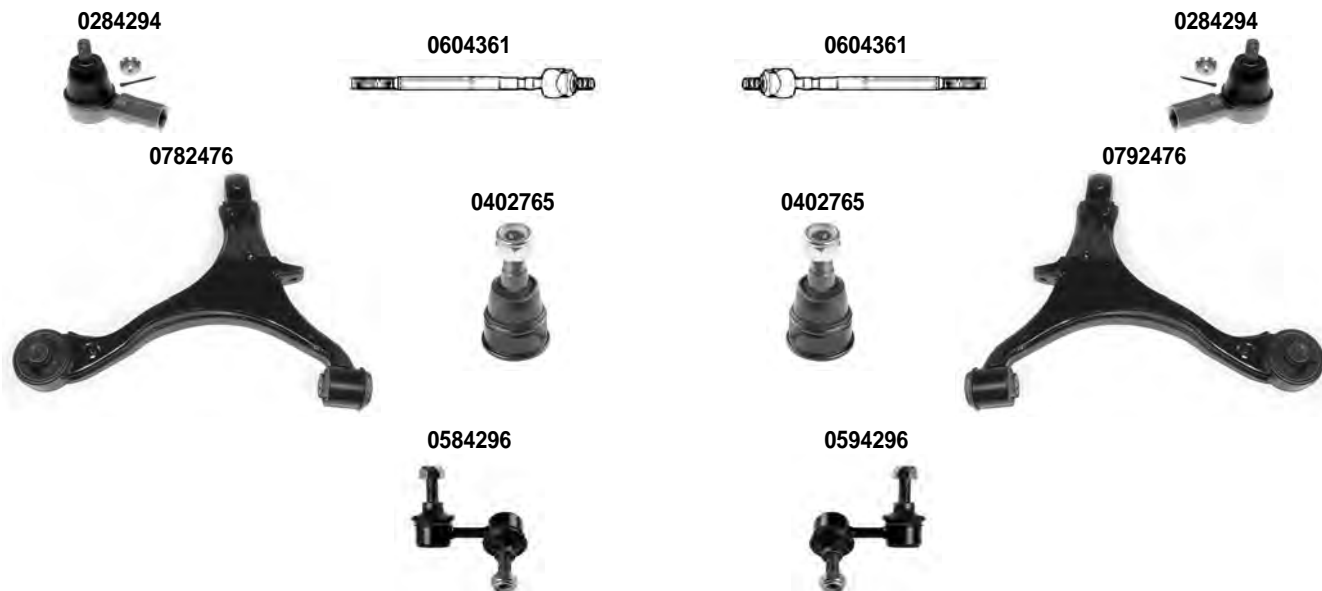

DESTRO
RIGHT

SINISTRO
LEFT

CR-V II	RD	2002 > 09/2006
---------	----	----------------

Asse Anteriore

Front Axle

Asse Posteriore

Rear Axle

OCAP	O.E.		
0284294	53541-S5A-003	TESTA STERZO TIE ROD END	RHT M14x1,5
0402765	51220-S9A-982	SNODO SOSPENSIONE - INFERIORE BALL JOINT - LOWER	
0584296	51320-S5A-003	STABILIZZATORE STABILIZER LINK	
0584362	52320-S9A-003	STABILIZZATORE STABILIZER LINK	
0594296	51321-S5A-003	STABILIZZATORE STABILIZER LINK	
0594362	52321-S9A-003	STABILIZZATORE STABILIZER LINK	
0604361	53521-S9A-003	SNODO ASSIALE AXIAL JOINT	RHT M14x1,5
0782476	51350-S9A-010	BRACCIO OSCILLANTE - INFERIORE TRACK CONTROL ARM - LOWER	
0792476	51360-S9A-010	BRACCIO OSCILLANTE - INFERIORE TRACK CONTROL ARM - LOWER	