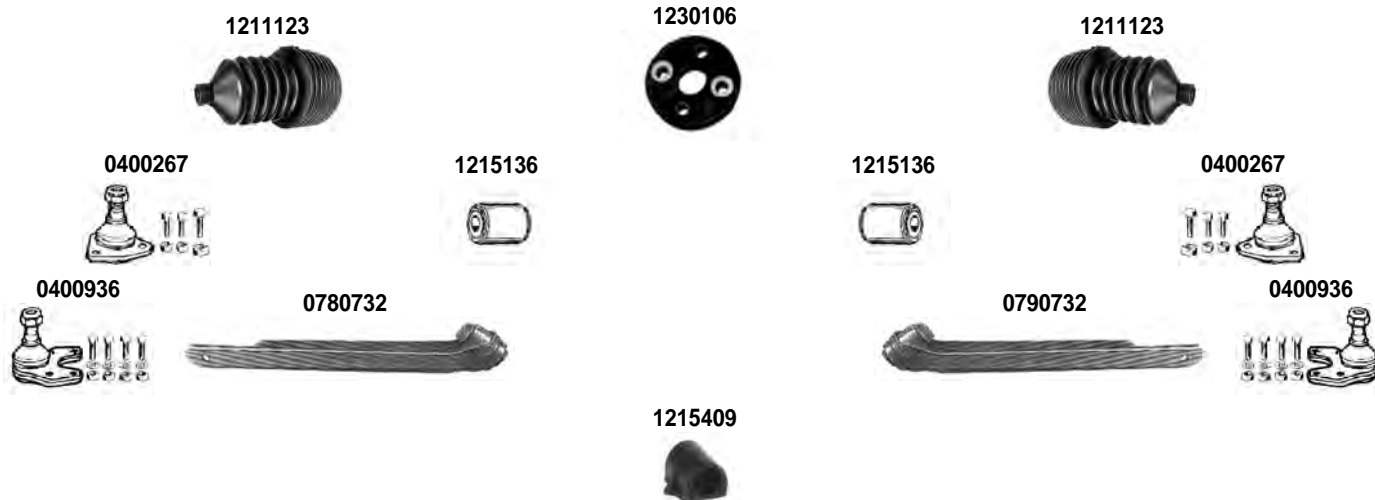

DESTRO
RIGHT

SINISTRO
LEFT

R 18 R 18 FUEGO - R20	R1342-43-44-45-46 R1352-53-54-55-56-R2350-54 R1270-76-77	> 1986 > 1986 1980 > 1985

Asse Anteriore

Front Axle

Asse Posteriore

Rear Axle