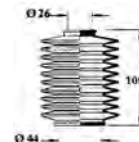

0901615

0900793

0180794

1211116

1) STERZO MANUALE - MANUAL STEERING		2) CH. 3034418 - 3038958 - 3038682 >		
OCAP	O.E.			
0180793	381411	TESTA STERZO TIE ROD END		
0180794	381338	TESTA STERZO TIE ROD END		RHT M16x1,5
0900793	389917	KIT RIPARAZIONE REPAIRING KIT	2)	
0901615	406603 *	KIT CUFFIE STERZO STEERING GAITER KIT	1)	
1211116	406603	CUFFIA STERZO STEERING GAITER	1)	