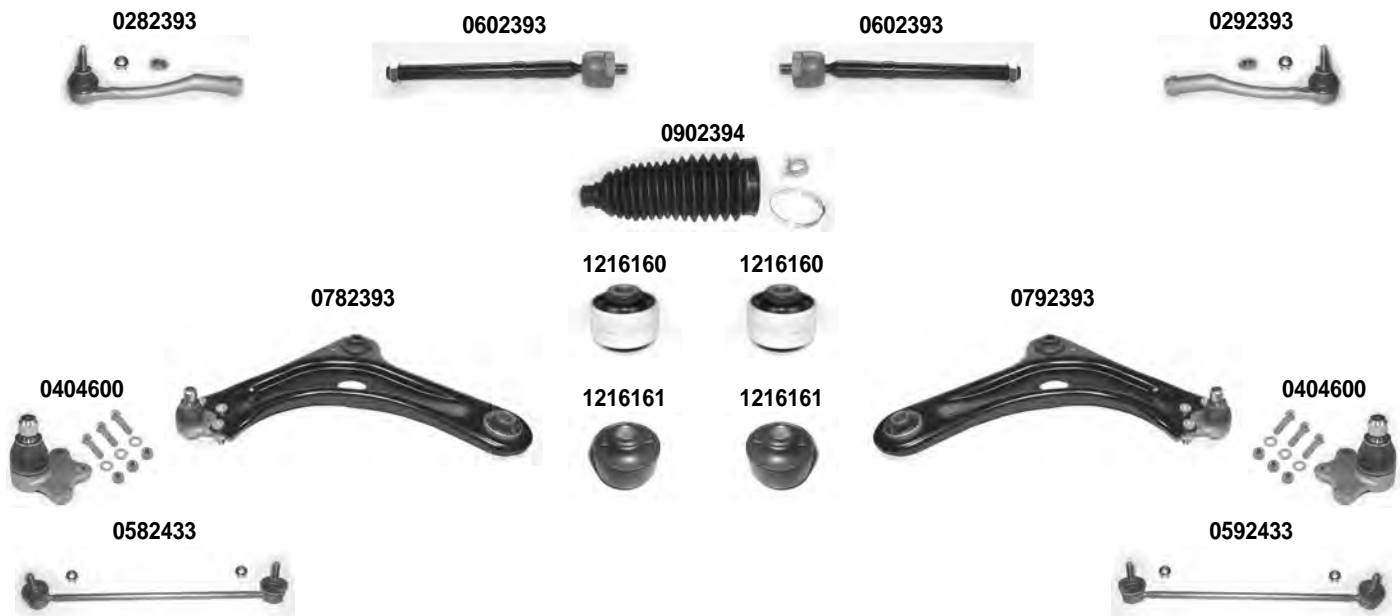

DESTRO
RIGHT

SINISTRO
LEFT

301	11/2012 >

Asse Anteriore

Front Axle