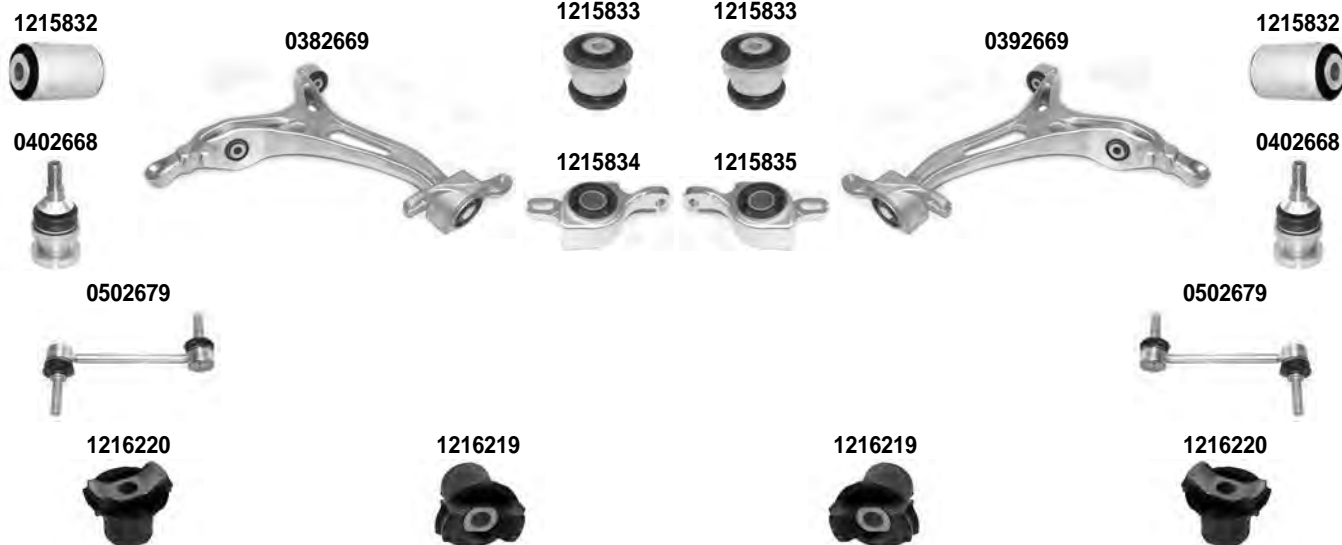

DESTRO
RIGHT

SINISTRO
LEFT

M CLASS (ML 280 > ML 500)
GL CLASS (GL 320 > GL 500)

164
164

07/2005 > 2011
09/2006 > 2012

Asse Anteriore

Front Axle

OCAP	O.E.		
0382669	1643303507	BRACCIO OSCILLANTE - INFERIORE - GHISA TRACK CONTROL ARM - LOWER - CAST IRON	
0392669	1643303407	BRACCIO OSCILLANTE - INFERIORE - GHISA TRACK CONTROL ARM - LOWER - CAST IRON	
0402668	1643300935	SNODO SOSPENSIONE - INFERIORE BALL JOINT - LOWER	
0502679	1643202132	STABILIZZATORE STABILIZER LINK	
1215832	1643330314	SILENTBLOCK BRACCIO OSCILLANTE - LATO SNODO TRACK CONTROL ARM BUSHING - BALL JOINT SIDE	
1215833	1643330414	SILENTBLOCK BRACCIO OSCILLANTE - CENTRALE TRACK CONTROL ARM BUSHING - CENTRAL	
1215834	1643303407 *	SILENTBLOCK BRACCIO OSCILLANTE - ESTREMO TRACK CONTROL ARM BUSHING - OUTER	
1215835	1643303507 **	SILENTBLOCK BRACCIO OSCILLANTE - ESTREMO TRACK CONTROL ARM BUSHING - OUTER	
1216219	1663310042	SILENTBLOCK ASSE - ANTERIORE AXLE BUSHING - FRONT	
1216220	1663310142	SILENTBLOCK ASSE - POSTERIORE AXLE BUSHING - REAR