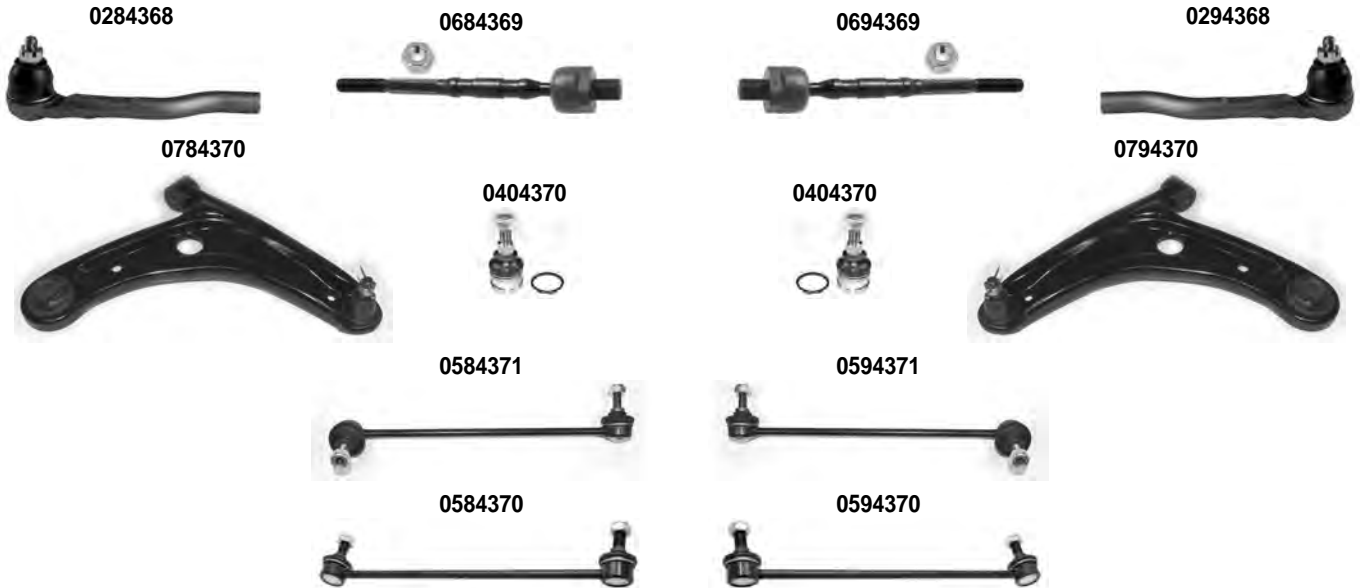

DESTRO
RIGHT

SINISTRO
LEFT

JAZZ II

GD

2002 > 2008

Asse Anteriore

Front Axle

i 1) > 12/2003	2) 01/2004 >

OCAP	O.E.		i	
0284368	53540-SAA-003	TESTA STERZO TIE ROD END		RHT M12x1,25
0294368	53560-SAA-003	TESTA STERZO TIE ROD END		RHT M12x1,25
0404370	51220-SAA-013	SNODO SOSPENSIONE - INFERIORE SUSPENSION JOINT - LOWER		
0584370	51320-SAA-J01	STABILIZZATORE STABILIZER LINK	2)	
0584371	51320-SAA-003	STABILIZZATORE STABILIZER LINK	1)	
0594370	51321-SAA-J01	STABILIZZATORE STABILIZER LINK	2)	
0594371	51321-SAA-003	STABILIZZATORE STABILIZER LINK	1)	
0684369	53010-SAA-J01	SNODO ASSIALE AXIAL JOINT		RHT M12x1,25
0694369	53011-SAA-J01	SNODO ASSIALE AXIAL JOINT		RHT M12x1,25
0784370	51350-SAA-E01	BRACCIO OSCILLANTE - INFERIORE TRACK CONTROL ARM - LOWER		
0794370	51360-SAA-E01	BRACCIO OSCILLANTE - INFERIORE TRACK CONTROL ARM - LOWER