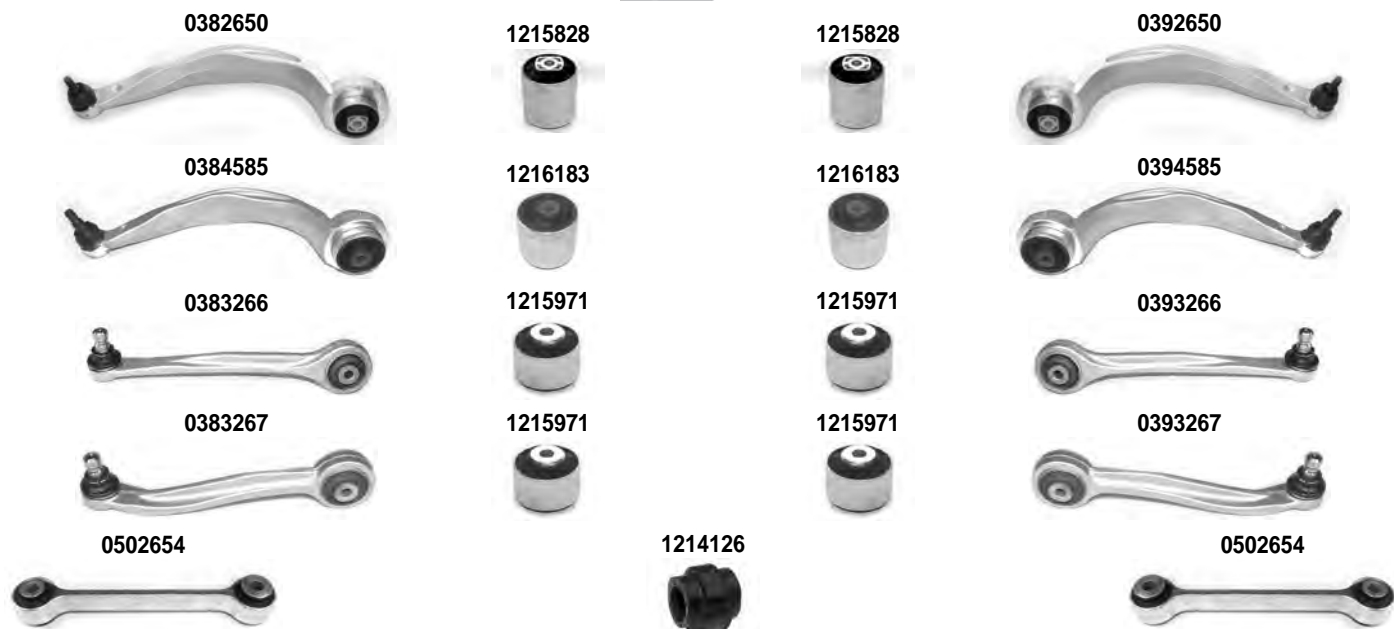

DESTRO
RIGHT

SINISTRO
LEFT

Q5	8R	11/2008 >
----	----	-----------

Asse Anteriore

Front Axle

i 3) > 07/2011	4) 08/2011 >
-----------------------	--------------

OCAP	O.E.		i	
0382650	8K0407694N	BRACCIO OSCILLANTE - INFERIORE - ALLUMINIO TRACK CONTROL ARM - FRONT AXLE - LOWER - ALUMINIUM	3)	
0383266	8K0407506B	BRACCIO OSCILLANTE - SUPERIORE - ALLUMINIO TRACK CONTROL ARM - UPPER - ALUMINIUM		
0383267	8K0407510M	BRACCIO OSCILLANTE - SUPERIORE - ALLUMINIO TRACK CONTROL ARM - UPPER - ALUMINIUM		
0384585	8K0407694S	BRACCIO OSCILLANTE - INFERIORE - ALLUMINIO TRACK CONTROL ARM - LOWER - ALUMINIUM	4)	
0392650	8K0407693N	BRACCIO OSCILLANTE - INFERIORE - ALLUMINIO TRACK CONTROL ARM - FRONT AXLE - LOWER - ALUMINIUM	3)	
0393266	8K0407505B	BRACCIO OSCILLANTE - SUPERIORE - ALLUMINIO TRACK CONTROL ARM - UPPER - ALUMINIUM		
0393267	8K0407509M	BRACCIO OSCILLANTE - SUPERIORE - ALLUMINIO TRACK CONTROL ARM - UPPER - ALUMINIUM		
0394585	8K0407693S	BRACCIO OSCILLANTE - INFERIORE - ALLUMINIO TRACK CONTROL ARM - LOWER - ALUMINIUM	4)	
0502654	8K0411317E	STABILIZZATORE STABILIZER LINK		
1214126	4D0411327H	SILENTBLOCK BARRA STABILIZZATRICE STABILIZING BAR BUSHING		DIAM. 27 mm.
1215828	8K0407183A	SILENTBLOCK BUSHING	3)	DIAM. 65 mm.
1215971	8R0407515	SILENTBLOCK BUSHING		
1216183	8K0407183D	SILENTBLOCK BUSHING	4)	DIAM. 75 mm.