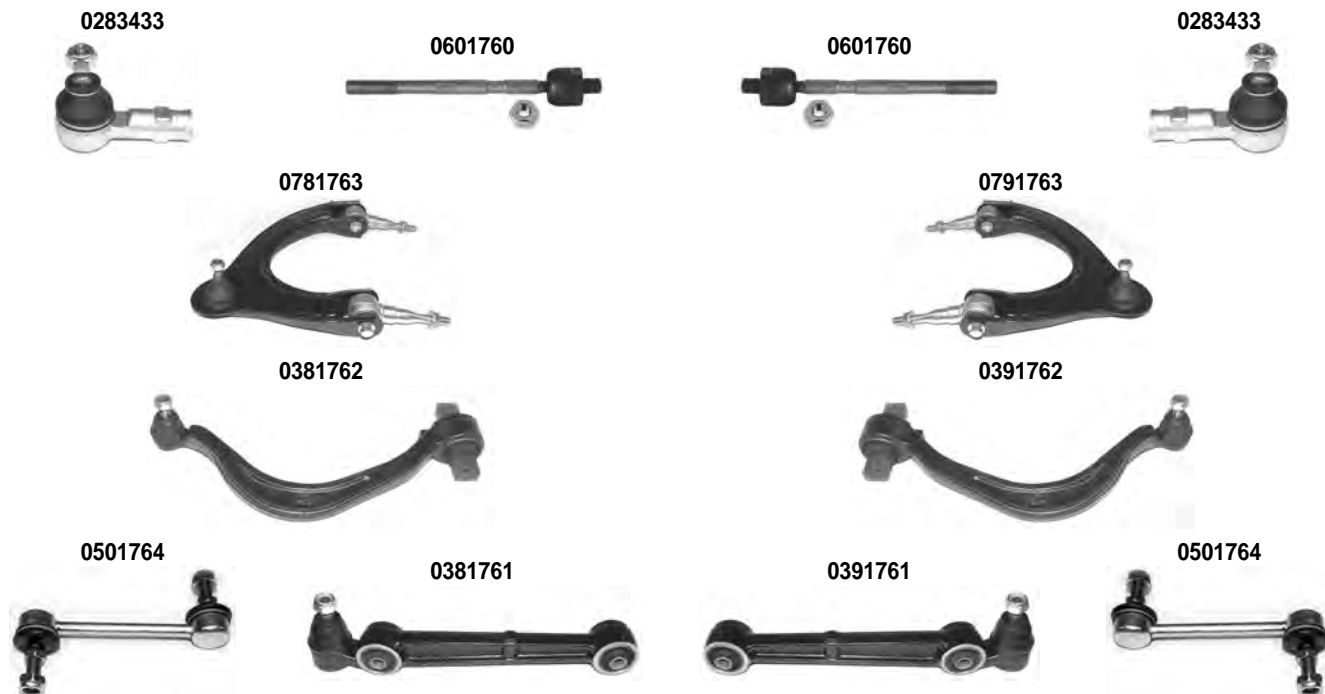

DESTRO
RIGHT

SINISTRO
LEFT

GALANT VI	EA	09/1996 > 10/2004
-----------	----	-------------------

Asse Anteriore

Front Axle

Asse Posteriore

Rear Axle

OCAP	O.E.			
0283433	MB-912519	TESTA STERZO TIE ROD END		RHT M14x1,5
0381761	MR-296296	BRACCIO OSCILLANTE - INFERIORE LOWER TRACK CONTROL ARM		
0381762	MB-912512	BRACCIO OSCILLANTE - INFERIORE LOWER TRACK CONTROL ARM		
0391761	MR-296295	BRACCIO OSCILLANTE - INFERIORE LOWER TRACK CONTROL ARM		
0391762	MB-912511	BRACCIO OSCILLANTE - INFERIORE LOWER TRACK CONTROL ARM		
0501577	MR-131732	STABILIZZATORE STABILIZER LINK		
0501764	MB-892981	STABILIZZATORE STABILIZER LINK		
0601760	MR-403872	SNODO ASSIALE AXIAL JOINT		RHT M14x1,5
0781763	MR-162804	BRACCIO OSCILLANTE - SUPERIORE UPPER TRACK CONTROL ARM		
0791763	MR-162803	BRACCIO OSCILLANTE - SUPERIORE UPPER TRACK CONTROL ARM		