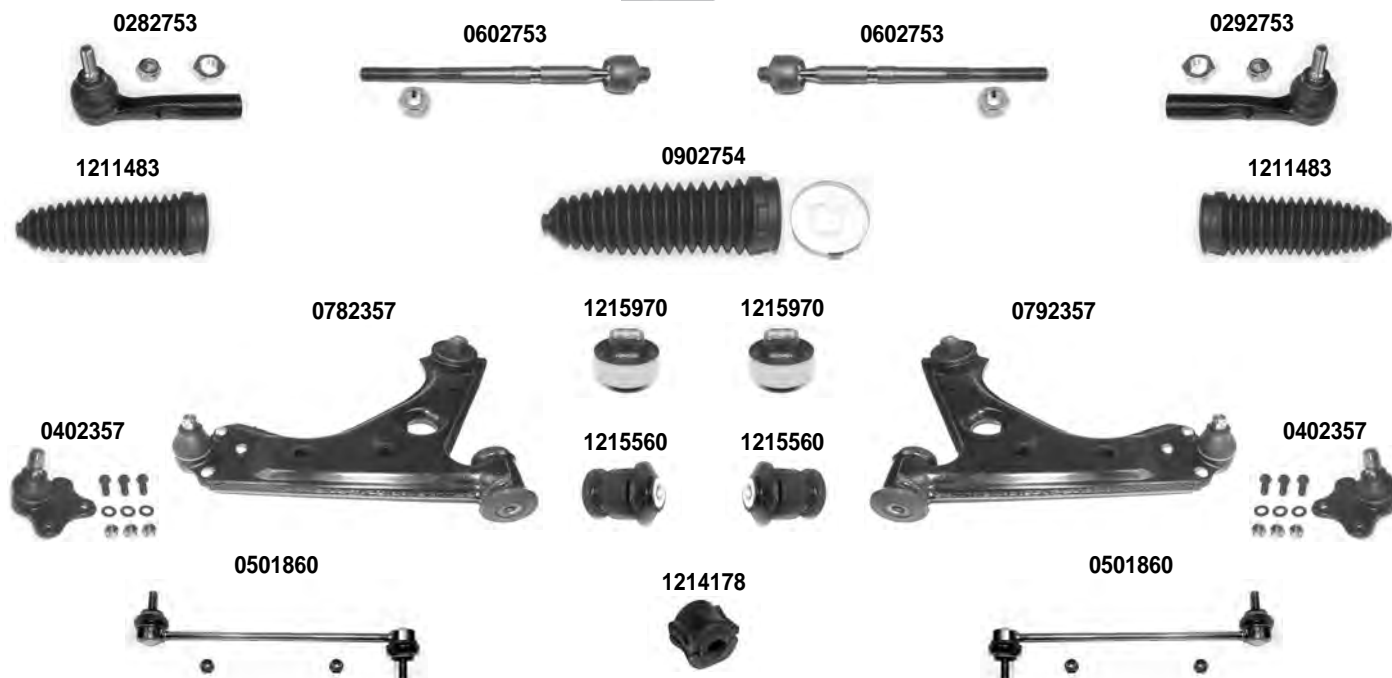

DESTRO
RIGHT

SINISTRO
LEFT

BIPPER

2008 >

Asse Anteriore

Front Axle

OCAP	O.E.		
0282753	381787	TESTA STERZO TIE ROD END	RHT M14x1,5
0292753	381786	TESTA STERZO TIE ROD END	RHT M14x1,5
0402357	3521S6 *	SNODO SOSPENSIONE BALL JOINT	
0501860	508779	STABILIZZATORE STABILIZER LINK	
0602753	400177	SNODO ASSIALE AXIAL JOINT	RHT M14x1,5
0782357	3521S6	BRACCIO OSCILLANTE TRACK CONTROL ARM	
0792357	3520W3	BRACCIO OSCILLANTE TRACK CONTROL ARM	
0902754	406695	KIT CUFFIA STERZO STEERING GAITER KIT	
1211483	77364571 *	CUFFIA STERZO STEERING GAITER	
1214178	5094E5	SILENTBLOCK BARRA STABILIZZATRICE STABILIZING BAR BUSHING	DIAM. 21 mm.
1215560	352380	SILENTBLOCK CENTRALE CENTRAL BUSHING	
1215970	55700751	SILENTBLOCK ESTREMO OUTER BUSHING