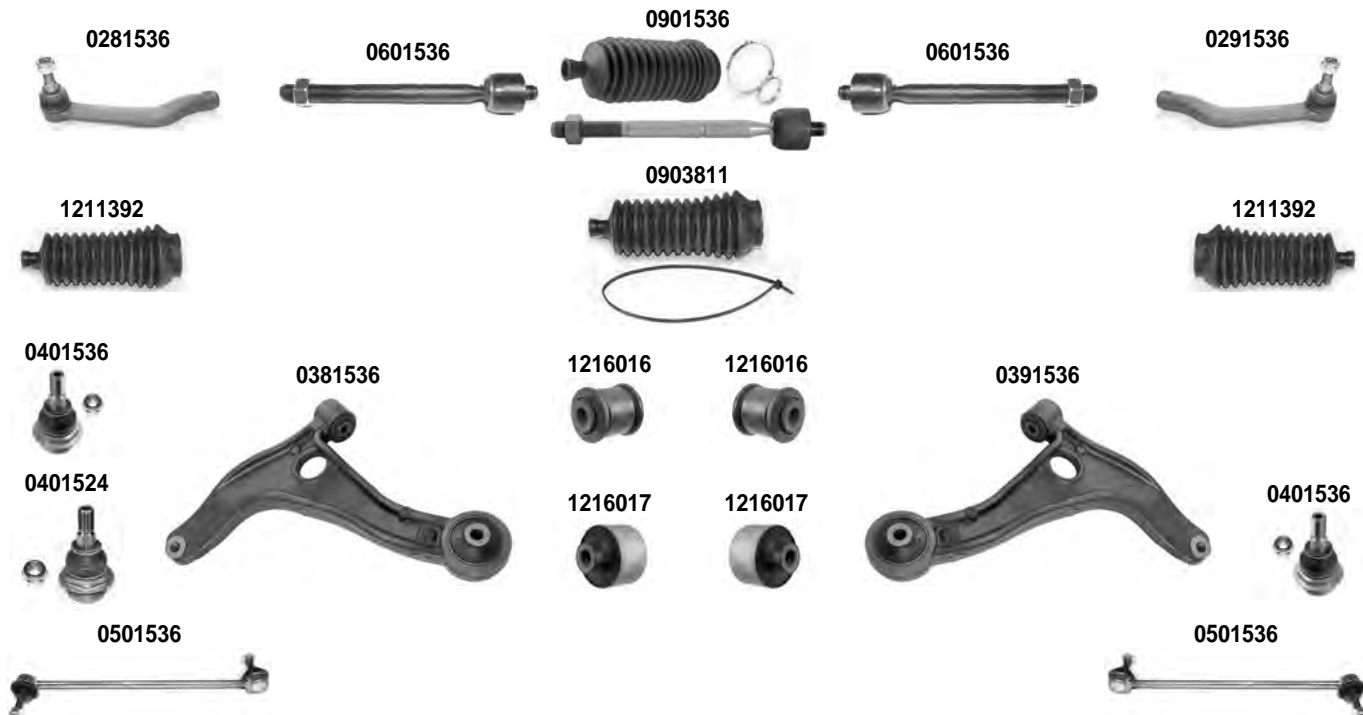

DESTRO
RIGHT

SINISTRO
LEFT

MOVANO

B

05/2010 >

Asse Anteriore

Front Axle

i 1) LATO DX 07/2010 > - RH SIDE 07/2010 >   2) LATO DX-SX > 07/2010 - LATO SX 07/2010 > - RH-LH SIDE > 07/2010 - LH SIDE 07/2010 >

OCAP	O.E.		i	
0281536	4420098	TESTA STERZO TIE ROD END		RHT M18x1,5
0291536	4420097	TESTA STERZO TIE ROD END		RHT M18x1,5
0381536	4419216	BRACCIO OSCILLANTE - INFERIORE TRACK CONTROL ARM - LOWER		
0391536	4419215	BRACCIO OSCILLANTE - INFERIORE TRACK CONTROL ARM - LOWER		
0401524	4408252	SNODO SOSPENSIONE - INFERIORE BALL JOINT - LOWER	1)	LHT M45x1,5
0401536	4419219	SNODO SOSPENSIONE - INFERIORE BALL JOINT - LOWER	2)	RHT M45x1,5
0501536	4419291	STABILIZZATORE STABILIZER LINK		
0601536	4420096 *	SNODO ASSIALE AXIAL JOINT		RHT M18x1,5
0901536	4420096	KIT SNODO ASSIALE KIT AXIAL JOINT		RHT M18x1,5
0903811	4501260	KIT CUFFIA STERZO STEERING GAITER KIT		
1211392	4501260 *	CUFFIA STERZO STEERING GAITER		
1216016	4419217 *	SILENTBLOCK CENTRALE CENTRAL BUSHING		
1216017	4419218 *	SILENTBLOCK ESTREMO OUTER BUSHING