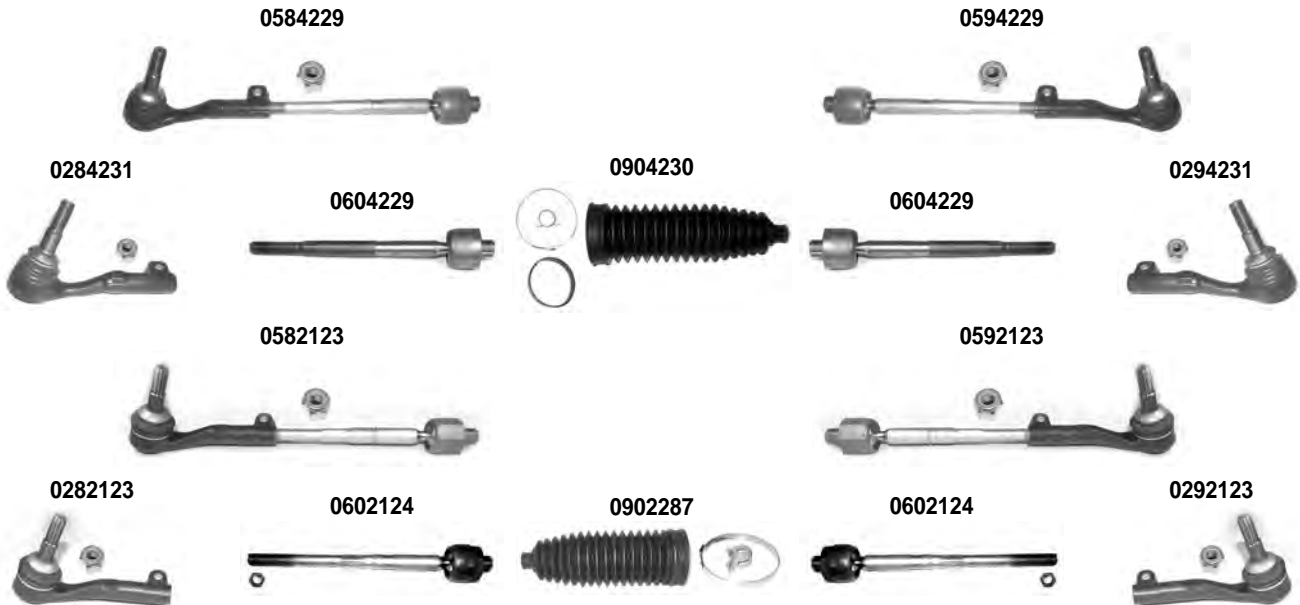

DESTRO
RIGHT

SINISTRO
LEFT

318 i > 330 xd
Touring 320 i > 330 xd
Coupè 320 i > 335 xi

E 90
E 91
E 92

01/2005 >
01/2005 >
06/2006 >

Asse Anteriore

Front Axle

i 1) TRW - ECCElTO - EXCEPT: MOD. X 3) ZF - SOLO PER - ONLY FOR: MOD. X	2) ZF - ECCElTO - EXCEPT: MOD. X

OCAP	O.E.			
0282123	32106767782	TESTA STERZO TIE ROD END	i	RHT M14x1,5
0284231	32106765090	TESTA STERZO TIE ROD END	1)	RHT M14x1,5
0292123	32106767781	TESTA STERZO TIE ROD END	2)	RHT M14x1,5
0294231	32106765089	TESTA STERZO TIE ROD END	1)	RHT M14x1,5
0582123	32106765236	BARRA STERZO TIE ROD	2)	
0584229	32216762244	BARRA STERZO TIE ROD	1)	
0592123	32106765235	BARRA STERZO TIE ROD	2)	
0594229	32216762243	BARRA STERZO TIE ROD	1)	
0602124	32106765235 *	SNODO ASSIALE AXIAL JOINT	2)	RHT M14x1,5
0604229	-	SNODO ASSIALE AXIAL JOINT	1)	RHT M14x1,5
0902287	32106765234	KIT CUFFIA STERZO STEERING GAITER KIT	3)	
0904230	32106765079	KIT CUFFIA STERZO STEERING GAITER KIT	1)