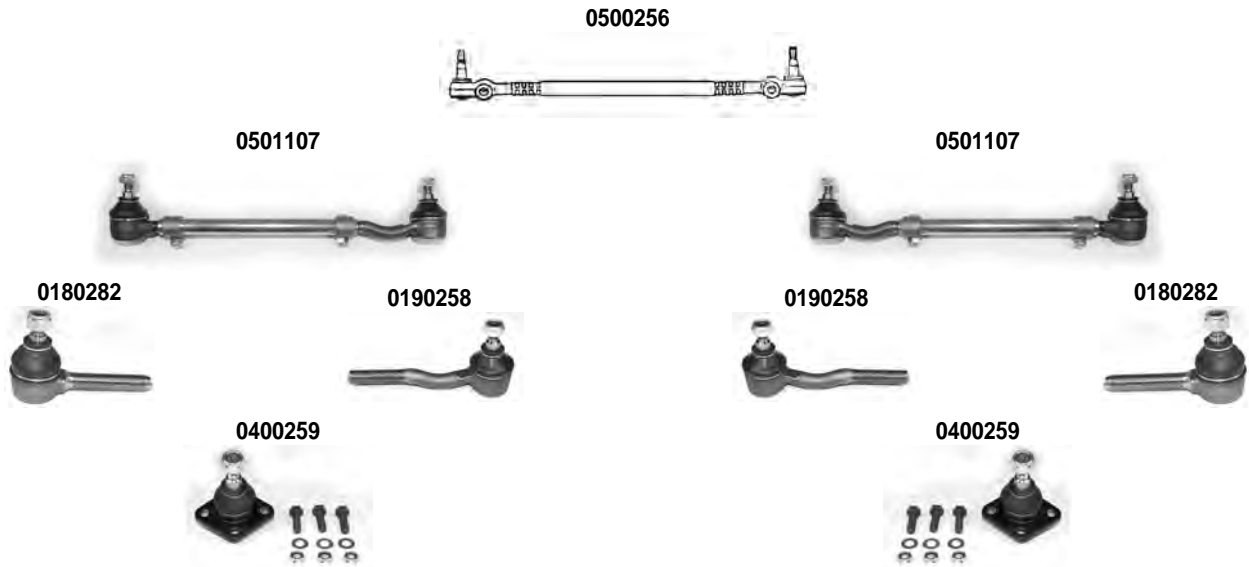

DESTRO
RIGHT

SINISTRO
LEFT

1,502 > 2.002
CABRIO
TOURING

E 10
E 10
E 6

1962 > 1977
1967 > 1975
1971 > 1975

Asse Anteriore

Front Axle

OCAP	O.E.			
0180282	32211114842	TESTA STERZO TIE ROD END		RHT M14x1,5
0190258	32211114844	TESTA STERZO TIE ROD END		LHT M14x1,5
0400259	31131103834	SNODO SOSPENSIONE - INFERIORE SUSPENSION JOINT - LOWER		
0500256	32211103077	BARRA STERZO TIE ROD		
0501107	32211103076	BARRA STERZO TIE ROD		