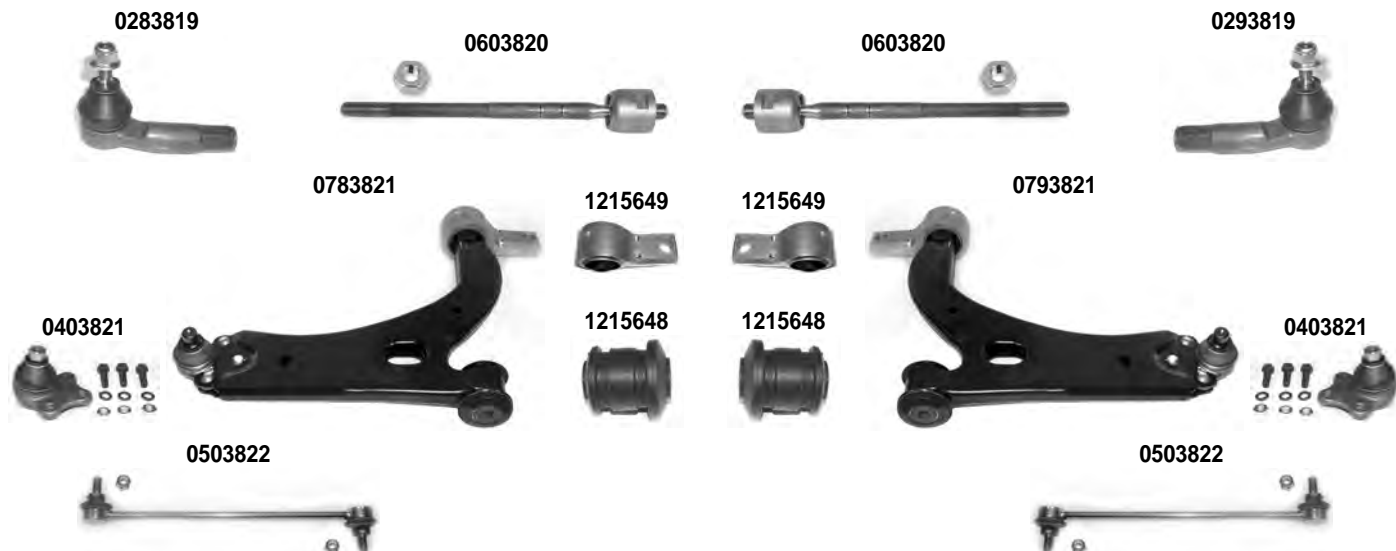

2

DESTRO
RIGHT

SINISTRO
LEFT

2	DY	04/2003 > 2007

Asse Anteriore

Front Axle

OCAP	O.E.			
0283819	DD32-32-280	TESTA STERZO TIE ROD END		RHT M14x1,5
0293819	DD32-32-290	TESTA STERZO TIE ROD END		RHT M14x1,5
0403821	DD32-34-300 *	SNODO SOSPENSIONE BALL JOINT		
0503822	DD32-34-170	STABILIZZATORE STABILIZER LINK		
0603820	DE90-32-240	SNODO ASSIALE AXIAL JOINT		RHT M14x1,5
0783821	DD32-34-300	BRACCIO OSCILLANTE TRACK CONTROL ARM		
0793821	DD32-34-350	BRACCIO OSCILLANTE TRACK CONTROL ARM		
1215648	-	SILENTBLOCK CENTRALE CENTRAL BUSHING		
1215649	-	SILENTBLOCK ESTREMO OUTER BUSHING