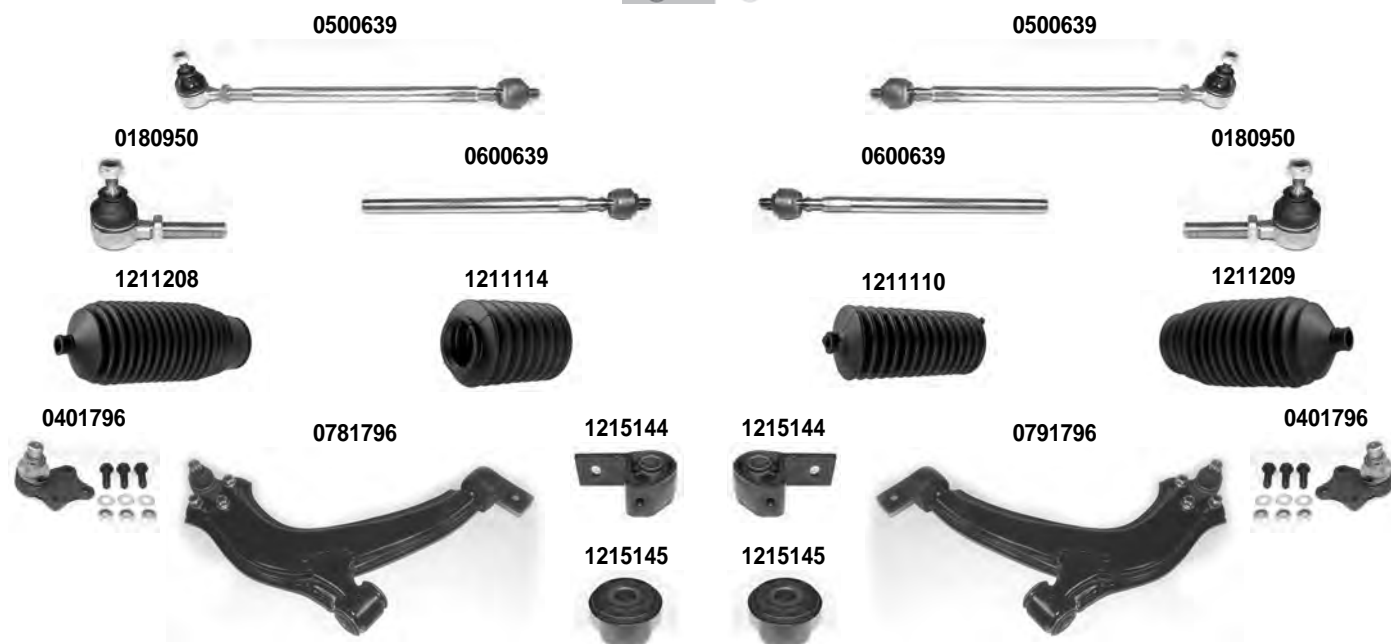

XSARA (EXCEPT PICASSO)

DESTRO
RIGHT

SINISTRO
LEFT

XSARA (EXCEPT PICASSO)
BERLINGO (EXCEPT 2000 HDI TD)

2000 >
2000 > 03/2008

Asse Anteriore

Front Axle

i 1) STERZO MANUALE - MANUAL STEERING 3) 7973 >	2) SERVOSTERZO - POWER STEERING

OCAP	O.E.		
0180950	9471000965	TESTA STERZO TIE ROD END	RHT M14x1,5
0401796	364050	SNODO SOSPENSIONE BALL JOINT	1) 3) DIAM. 18 mm.
0500639	3812E4 *	BARRA STERZO TIE ROD	
0600639	3812E4	SNODO ASSIALE AXIAL JOINT	RHT M14x1,5
0781796	-	BRACCIO OSCILLANTE - CON SNODO COMPLETE TRACK CONTROL ARM	1) 3)
0791796	-	BRACCIO OSCILLANTE - CON SNODO COMPLETE TRACK CONTROL ARM	1) 3)
1211110	406620	CUFFIA STERZO STEERING GAITER	2)
1211114	406622	CUFFIA STERZO STEERING GAITER	2)
1211208	406644	CUFFIA STERZO STEERING GAITER	1)
1211209	406643	CUFFIA STERZO STEERING GAITER	1)
1215144	352375	SILENTBLOCK ESTREMO OUTER BUSHING	
1215145	96110483	SILENTBLOCK CENTRALE CENTRAL BUSHING