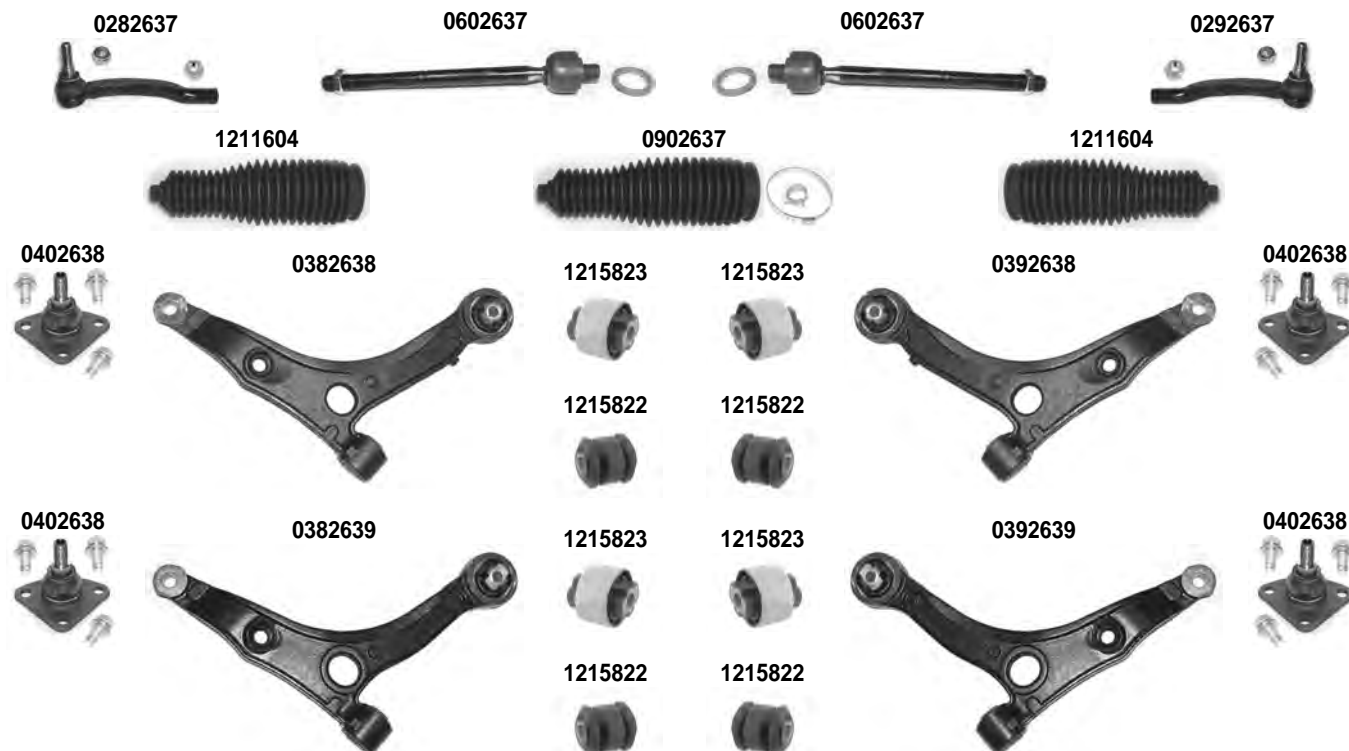

DESTRO
RIGHT

SINISTRO
LEFT

DUCATO	250	07/2006 >

Asse Anteriore

Front Axle

i 1) MOD. Q11 - Q15 - Q17L	2) MOD. Q17H - Q20

OCAP	O.E.		i	
0282637	77364009	TESTA STERZO TIE ROD END		RHT M16x1,5
0292637	77364253	TESTA STERZO TIE ROD END		RHT M16x1,5
0382638	1352225080	BRACCIO OSCILLANTE TRACK CONTROL ARM	1)	
0382639	1352226080	BRACCIO OSCILLANTE TRACK CONTROL ARM	2)	
0392638	1352227080	BRACCIO OSCILLANTE TRACK CONTROL ARM	1)	
0392639	1352228080	BRACCIO OSCILLANTE TRACK CONTROL ARM	2)	
0402638	50705629	SNODO SOSPENSIONE BALL JOINT		
0602637	1359226080 *	SNODO ASSIALE AXIAL JOINT		RHT M16x1,5
0902637	77364254	KIT CUFFIA STERZO STEERING GAITER KIT		
1211604	77364254 *	CUFFIA STERZO STEERING GAITER		
1215822	-	SILENTBLOCK CENTRALE CENTRAL BUSHING		
1215823	-	SILENTBLOCK ESTREMO OUTER BUSHING