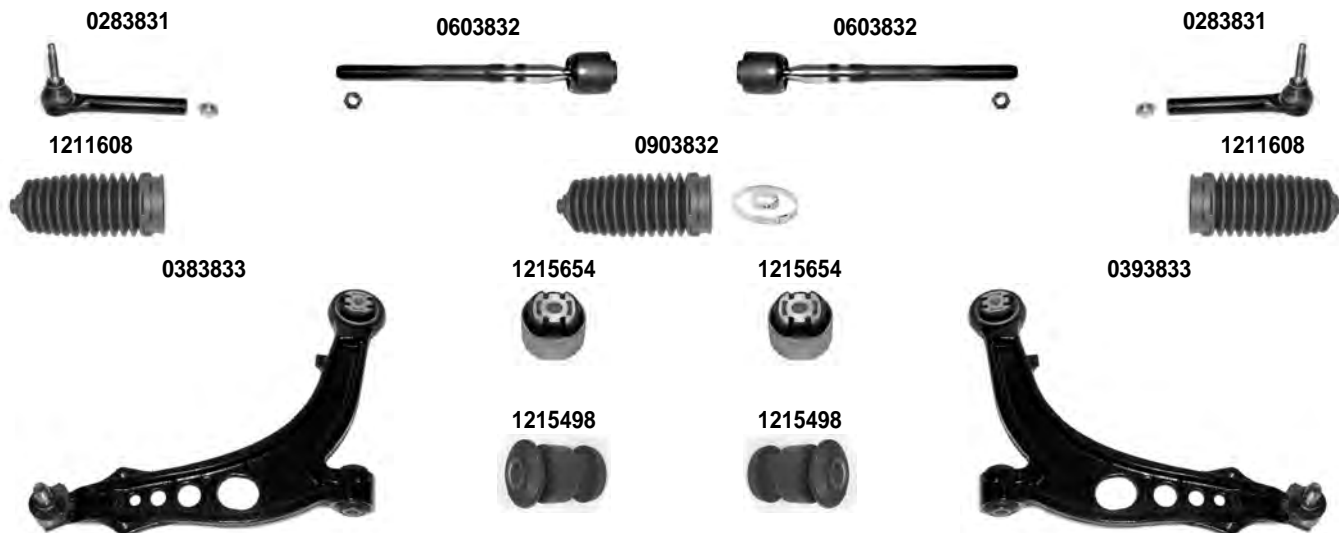

DESTRO
RIGHT

SINISTRO
LEFT

MUSA	350	10/2004 >

Asse Anteriore

Front Axle

OCAP	O.E.			
0283831	77362503	TESTA STERZO TIE ROD END		RHT M12x1,5
0383833	50703231	BRACCIO OSCILLANTE TRACK CONTROL ARM		
0393833	50703232	BRACCIO OSCILLANTE TRACK CONTROL ARM		
0603832	77362502	SNODO ASSIALE AXIAL JOINT		RHT M12x1,5
0903832	77362504	KIT CUFFIA STERZO STEERING GAITER KIT		
1211608	77362504 *	CUFFIA STERZO STEERING GAITER		
1215498	-	SILENTBLOCK CENTRALE CENTRAL BUSHING		
1215654	-	SILENTBLOCK ESTREMO OUTER BUSHING