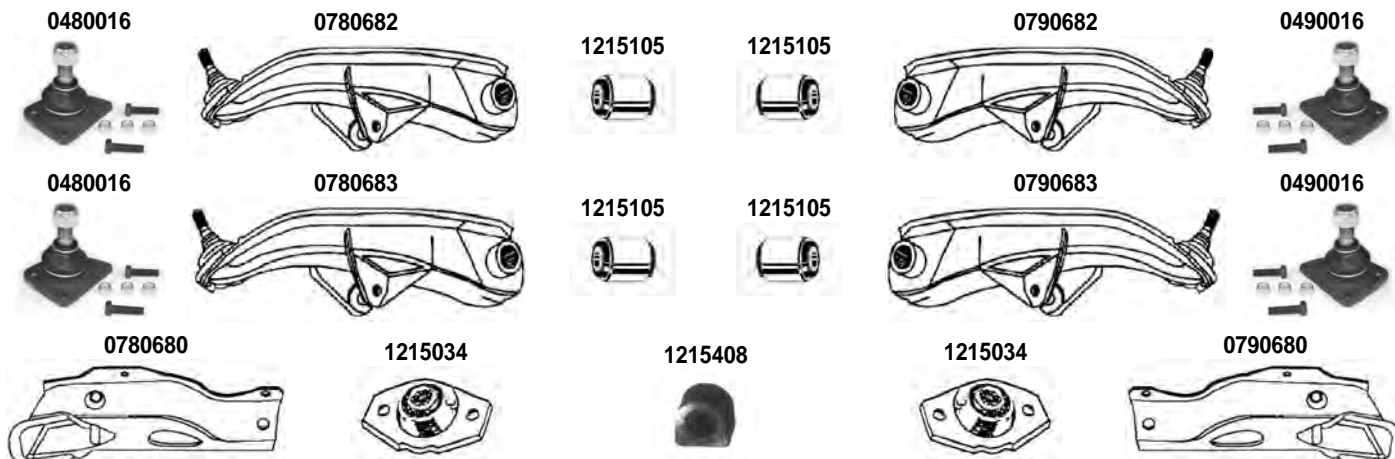

DESTRO
RIGHT

SINISTRO
LEFT

R 4 - R 6

1969 >

Asse Anteriore

Front Axle

i 1) MOD. R 6

OCAP	O.E.		i	
0480016	7701463687	SNODO SOSPENSIONE INFERIORE - CON KIT SUSPENSION JOINT - LOWER - WITH KIT		
0490016	7701463686	SNODO SOSPENSIONE INFERIORE - CON KIT SUSPENSION JOINT - LOWER - WITH KIT		
0780680	7700525703	SUPPORTO SOSPENSIONE ARTICULATION BEARING		
0780682	7700542359	BRACCIO OSCILLANTE - INFERIORE TRACK CONTROL ARM - LOWER		
0780683	7700703951	BRACCIO OSCILLANTE - INFERIORE TRACK CONTROL ARM - LOWER	1)	
0790680	7700525702	SUPPORTO SOSPENSIONE ARTICULATION BEARING		
0790682	7700542358	BRACCIO OSCILLANTE - INFERIORE TRACK CONTROL ARM - LOWER		
0790683	7700703950	BRACCIO OSCILLANTE - INFERIORE TRACK CONTROL ARM - LOWER	1)	
1215034	7700500113	SUPPORTO SOSPENSIONE SUSPENSION SUPPORT		
1215105	7701348454	SILENTBLOCK BUSHING		
1215408	0608626700	BOCCOLA BARRA STABILIZZATRICE STABILIZING BAR BUSHING