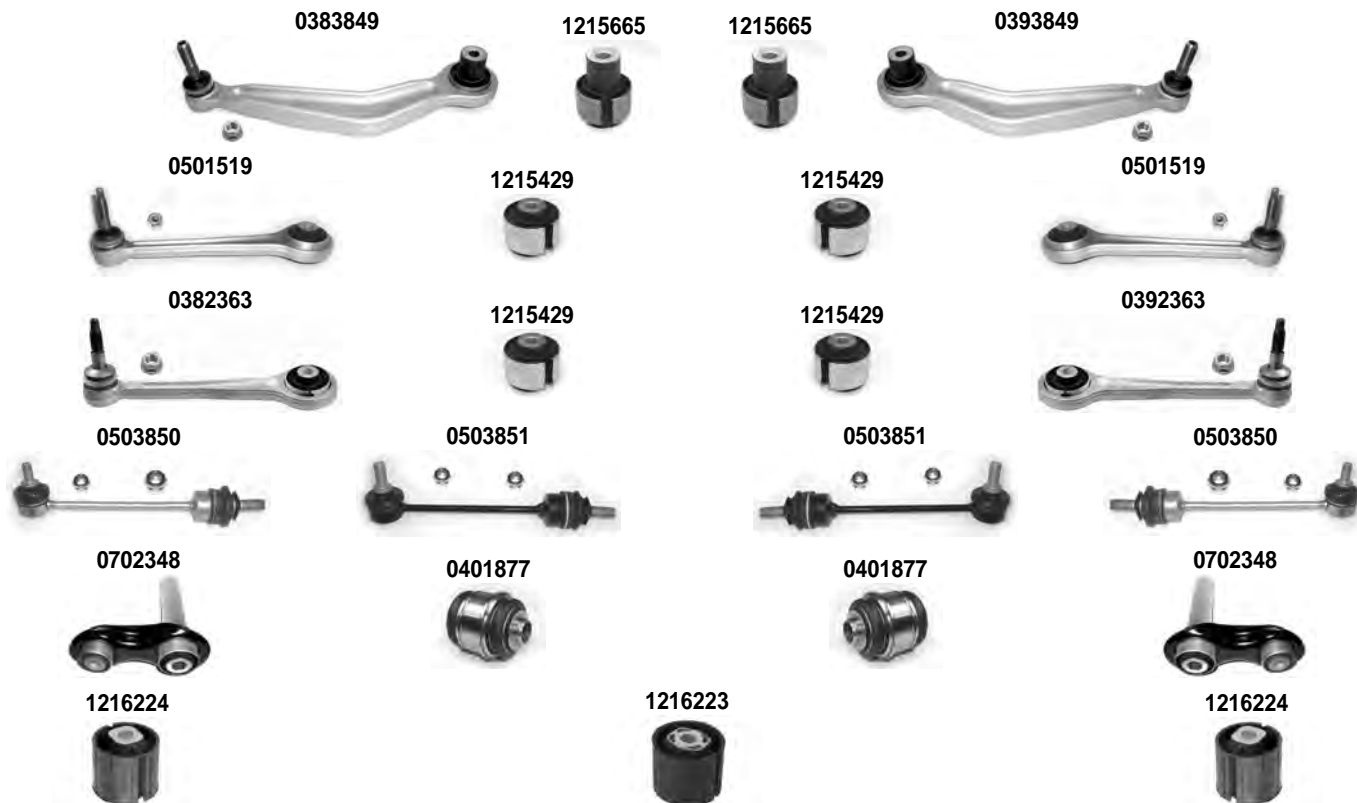

730 d > 760 i

DESTRO
RIGHT

SINISTRO
LEFT

730 d > 760 i
730 Li > 760 Li

E 65
E 66

2001 >
2001 >

Asse Posteriore

Rear Axle

i 1) > 10/2006 3) ESCLUSI - EXCEPT: MOD. DYNAMIC DRIVE	2) 09/2006 > 4) SOLO PER - ONLY FOR: MOD. DYNAMIC DRIVE

OCAP	O.E.		i	
0382363	33326775084	BRACCIO SOSPENSIONE - ALLUMINIO CONTROL ARM - ALUMINIUM	2)	
0383849	33306772242	BRACCIO SOSPENSIONE - ALLUMINIO CONTROL ARM - ALUMINIUM		
0392363	33326775083	BRACCIO SOSPENSIONE - ALLUMINIO CONTROL ARM - ALUMINIUM	2)	
0393849	33306772241	BRACCIO SOSPENSIONE - ALLUMINIO CONTROL ARM - ALUMINIUM		
0401877	33321095631	SILENTBLOCK A SNODO SWING ARM JOINT		
0501519	33326774795	BRACCIO SOSPENSIONE - ALLUMINIO CONTROL ARM - ALUMINIUM	1)	
0503850	33556757460	STABILIZZATORE STABILIZER LINK	3)	
0503851	33506781539	STABILIZZATORE STABILIZER LINK	4)	
0702348	33326770749	BRACCIO OSCILLANTE TRACK CONTROL ARM		
1215429	-	SILENTBLOCK BUSHING		
1215665	-	SILENTBLOCK BUSHING		
1216223	33176770763	SILENTBLOCK ASSE - POSTERIORE AXLE BUSHING - REAR		
1216224	33176770764	SILENTBLOCK ASSE - ANTERIORE AXLE BUSHING - FRONT