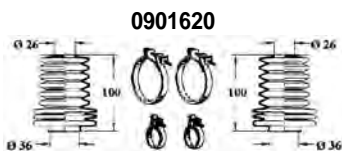

DESTRO
RIGHT

SINISTRO
LEFT

R 4 - R 6

1969 >

Asse Anteriore

Front Axle

OCAP	O.E.			
0190024	7701450588	TESTA STERZO TIE ROD END		
0401402	7701451904	SNODO SOSPENSIONE SUPERIORE - CON KIT SUSPENSION JOINT - UPPER - WITH KIT		
0901620	7700554294 *	KIT CUFFIE STERZO STEERING GAITER KIT		
1211120	7700554294	CUFFIA STERZO STEERING GAITER		
1215130	7701348486	SILENTBLOCK BUSHING		
1230106	7700549015	GIUNTO SCATOLA STERZO STEERING BOX JOINT		
1230107	7701348067	GIUNTO STERZO STEERING JOINT