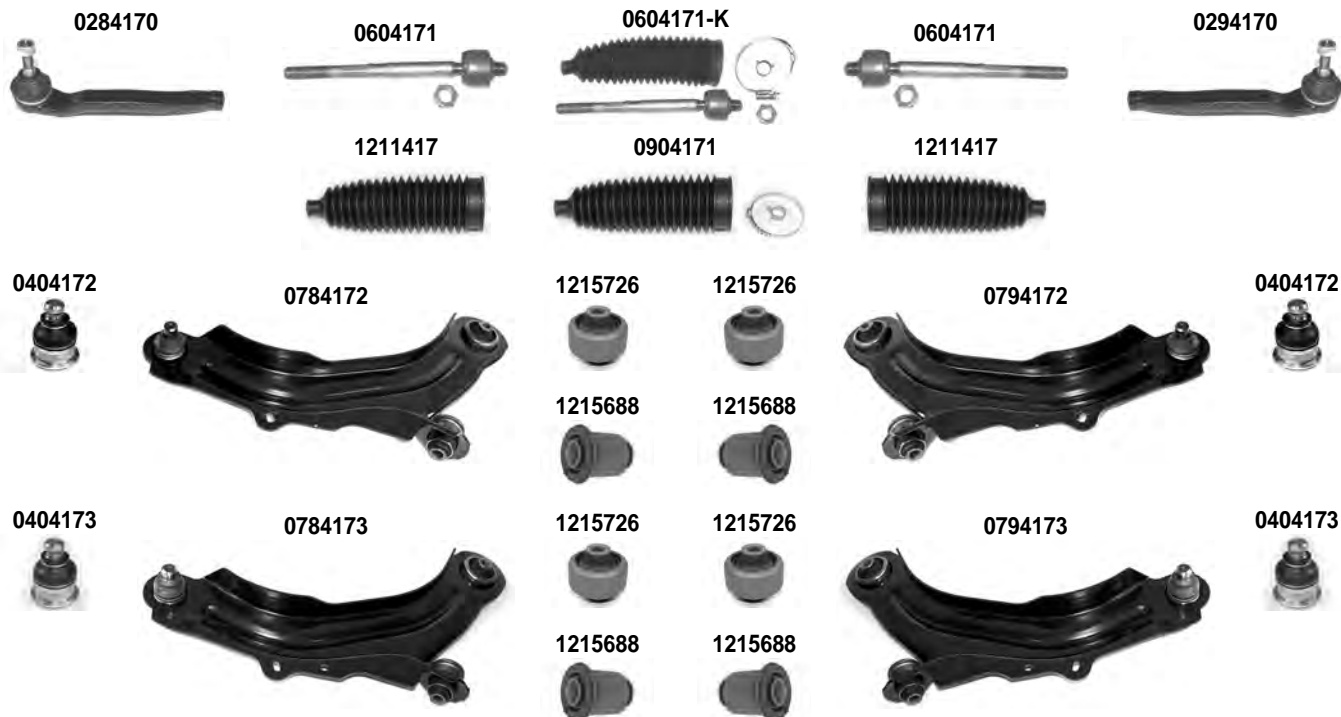

DESTRO
RIGHT

SINISTRO
LEFT

MEGANE

II

10/2002 >

Asse Anteriore

Front Axle

i 1) > 01/2003 -PIN DIAM. - DIAM. PERNO 16 mm.

2) 02/2003 > - PIN DIAM. - DIAM. PERNO 18 mm.

OCAP	O.E.		i	
0284170	7701474796	TESTA STERZO TIE ROD END		RHT M14x1,5
0294170	7701474795	TESTA STERZO TIE ROD END		RHT M14x1,5
0404172	6040135517	SNODO SOSPENSIONE SUSPENSION JOINT	1)	
0404173	401604793R	SNODO SOSPENSIONE SUSPENSION JOINT	2)	
0604171	7701474448 *	SNODO ASSIALE AXIAL JOINT		RHT M14x1,5
0784172	8200255761	BRACCIO OSCILLANTE TRACK CONTROL ARM	1)	
0784173	8200298455	BRACCIO OSCILLANTE TRACK CONTROL ARM	2)	
0794172	8200255760	BRACCIO OSCILLANTE TRACK CONTROL ARM	1)	
0794173	8200298454	BRACCIO OSCILLANTE TRACK CONTROL ARM	2)	
0904171	7701474447	KIT CUFFIA STERZO STEERING GAITER KIT		
1211417	7701474447*	CUFFIA STERZO STEERING BOOT		
1215688	8200242025	SILENTBLOCK CENTRALE CENTRAL BUSHING		
1215726	8200041166	SILENTBLOCK ESTREMO OUTER BUSHING		
0604171-K	7701474448	KIT SNODO ASSIALE AXIAL JOINT KIT		RHT M14x1,5