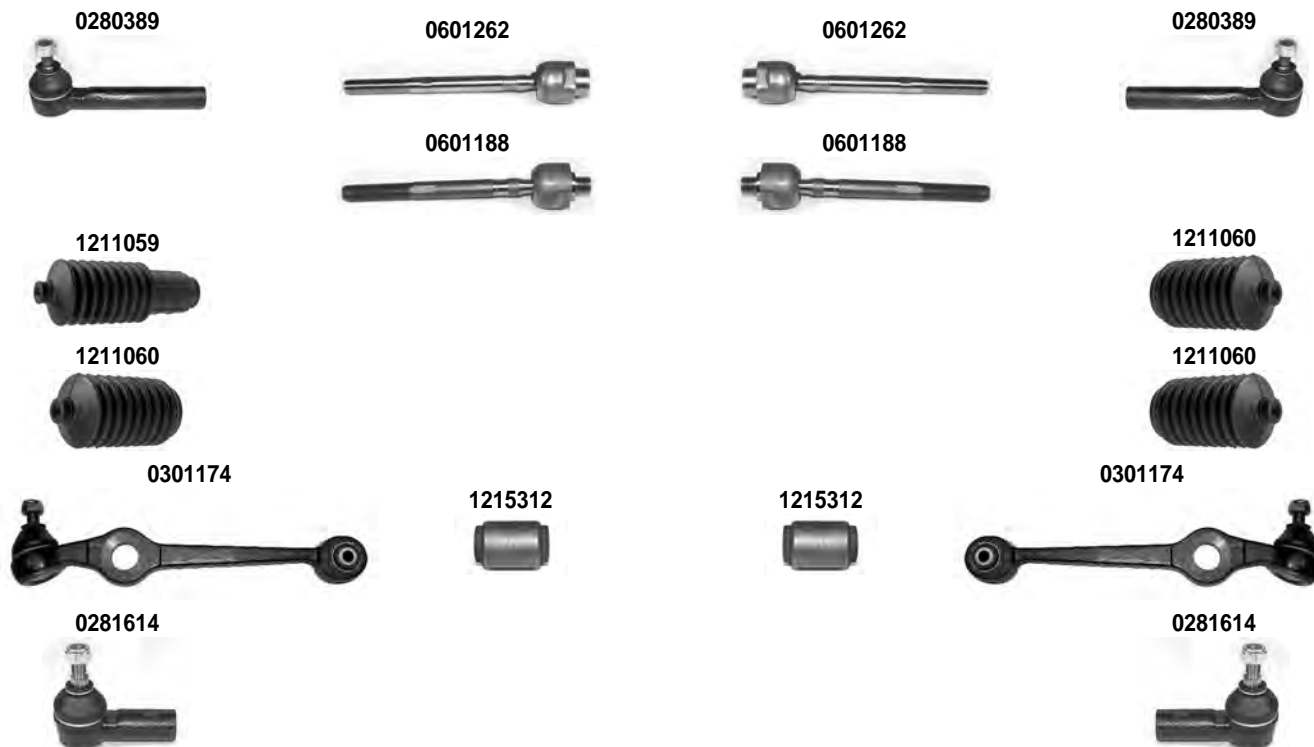

DESTRO
RIGHT

SINISTRO
LEFT

FIORINO

146

1993 > 2007

Asse Anteriore

Front Axle

i 1) STERZO MANUALE - MANUAL STEERING			2) SERVOSTERZO - POWER STEERING	
OCAP	O.E.		i	
0280389	50006262	TESTA STERZO <i>TIE ROD END</i>		RHT M14x1,5
0281614	7524715	SNODO BARRA STABILIZZATRICE <i>BALL JOIN STABILIZING BAR</i>		RHT M18x1,5
0301174	7674825	BRACCIO OSCILLANTE <i>TRACK CONTROL ARM</i>		
0601188	7077206	SNODO ASSIALE <i>AXIAL JOINT</i>	2)	RHT M14x1,5
0601262	7076231	SNODO ASSIALE <i>AXIAL JOINT</i>	1)	RHT M14x1,5
1211059	4371156	CUFFIA STERZO <i>STEERING GAITER</i>	1)	
1211060	4371155	CUFFIA STERZO <i>STEERING GAITER</i>		
1215312	7674701	SILENTBLOCK <i>BUSHING</i>