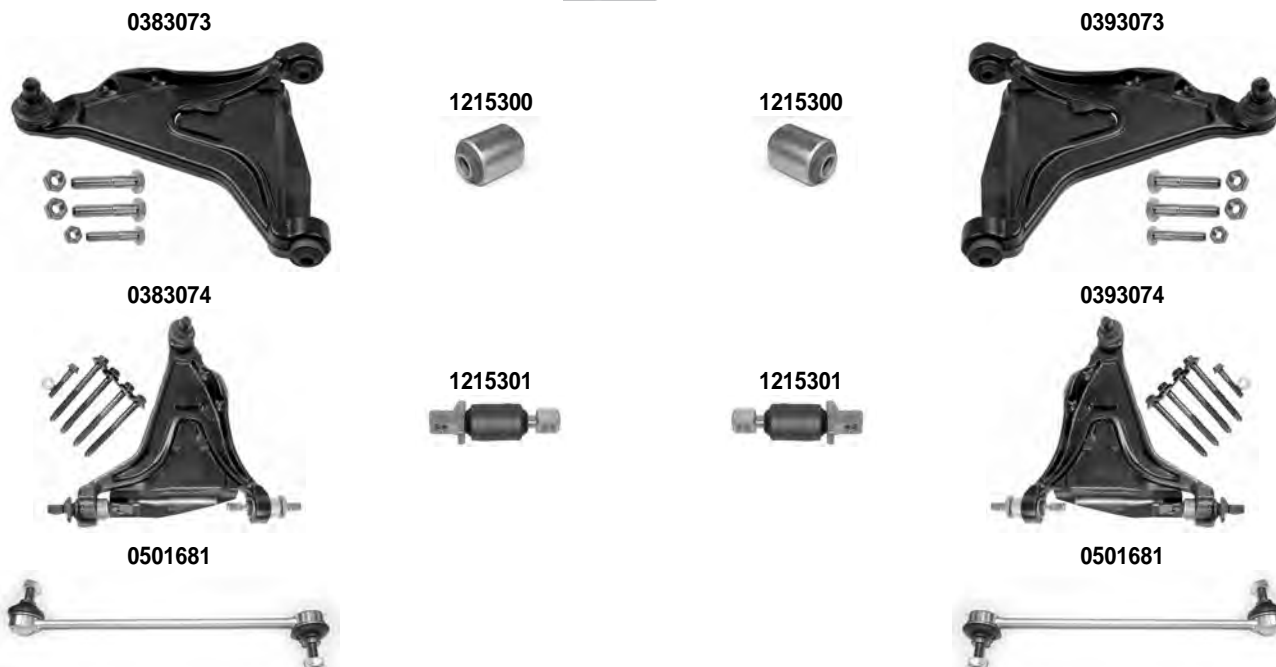

S70

DESTRO
RIGHT

SINISTRO
LEFT

S70 V70 C70	LS LV I	1996 > 2000 1996 > 05/2000 1997 > 2005

Asse Anteriore

Front Axle

i 3) ECCETTO - EXCEPT: MOD. TURBO - DIESEL	4) SOLO PER - ONLY FOR: MOD. TURBO - DIESEL

OCAP	O.E.		i	
0383073	271902	BRACCIO OSCILLANTE - INFERIORE TRACK CONTROL ARM - LOWER	3)	
0383074	9492917	BRACCIO OSCILLANTE - INFERIORE TRACK CONTROL ARM - LOWER	4)	
0393073	271901	BRACCIO OSCILLANTE - INFERIORE TRACK CONTROL ARM - LOWER	3)	
0393074	9492916	BRACCIO OSCILLANTE - INFERIORE TRACK CONTROL ARM - LOWER	4)	
0501681	8628703	STABILIZZATORE STABILIZER LINK		
1215300	-	SILENTBLOCK BUSHING	3)	
1215301	-	SILENTBLOCK BUSHING	4)