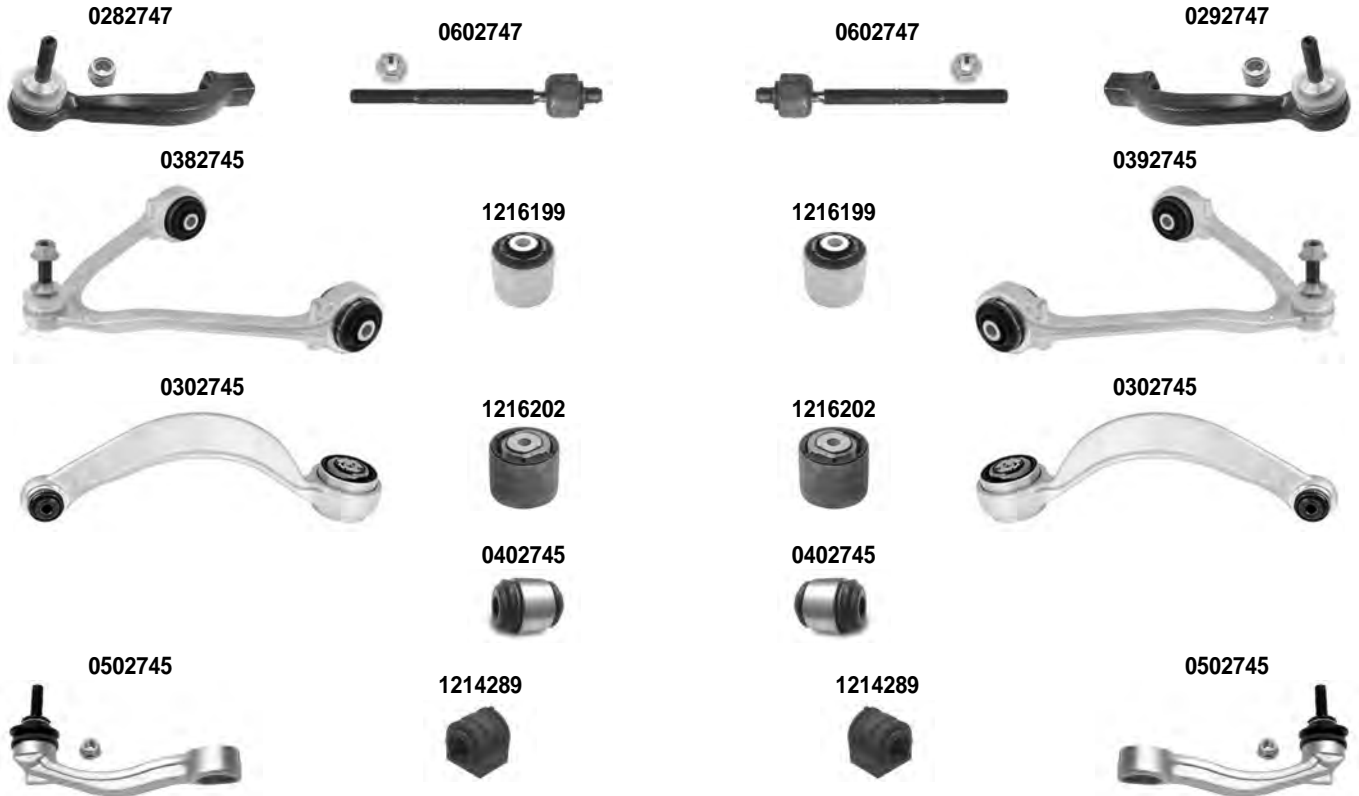

DESTRO
RIGHT

 SINISTRO
LEFT

S-TYPE

CCX (CH. M45255 >)

04/2002 > 05/2008

Asse Anteriore

Front Axle

OCAP	O.E.		
0282747	C2C20176	TESTA STERZO TIE ROD END	RHT M14x1,5
0292747	C2C20177	TESTA STERZO TIE ROD END	RHT M14x1,5
0302745	C2C36868	BRACCIO OSCILLANTE - INFERIORE - ALLUMINIO TRACK CONTROL ARM - LOWER - ALUMINIUM	
0382745	XR857652	BRACCIO OSCILLANTE - SUPERIORE - ALLUMINIO TRACK CONTROL ARM - UPPER - ALUMINIUM	
0392745	XR857653	BRACCIO OSCILLANTE - SUPERIORE - ALLUMINIO TRACK CONTROL ARM - UPPER - ALUMINIUM	
0402745	C2C36866	SNODO SOSPENSIONE - INFERIORE BALL JOINT - LOWER	
0502745	C2C39468	STABILIZZATORE STABILIZER LINK	
0602747	C2C29620	SNODO ASSIALE AXIAL JOINT	RHT M14x1,5
1214289	XR819697	GOMMINO BARRA STABILIZZATRICE STABILIZING BAR BUSHING	DIAM. 30 mm.
1216199	XR856012 *	SILENTBLOCK BUSHING	
1216202	C2C36029	SILENTBLOCK BUSHING	