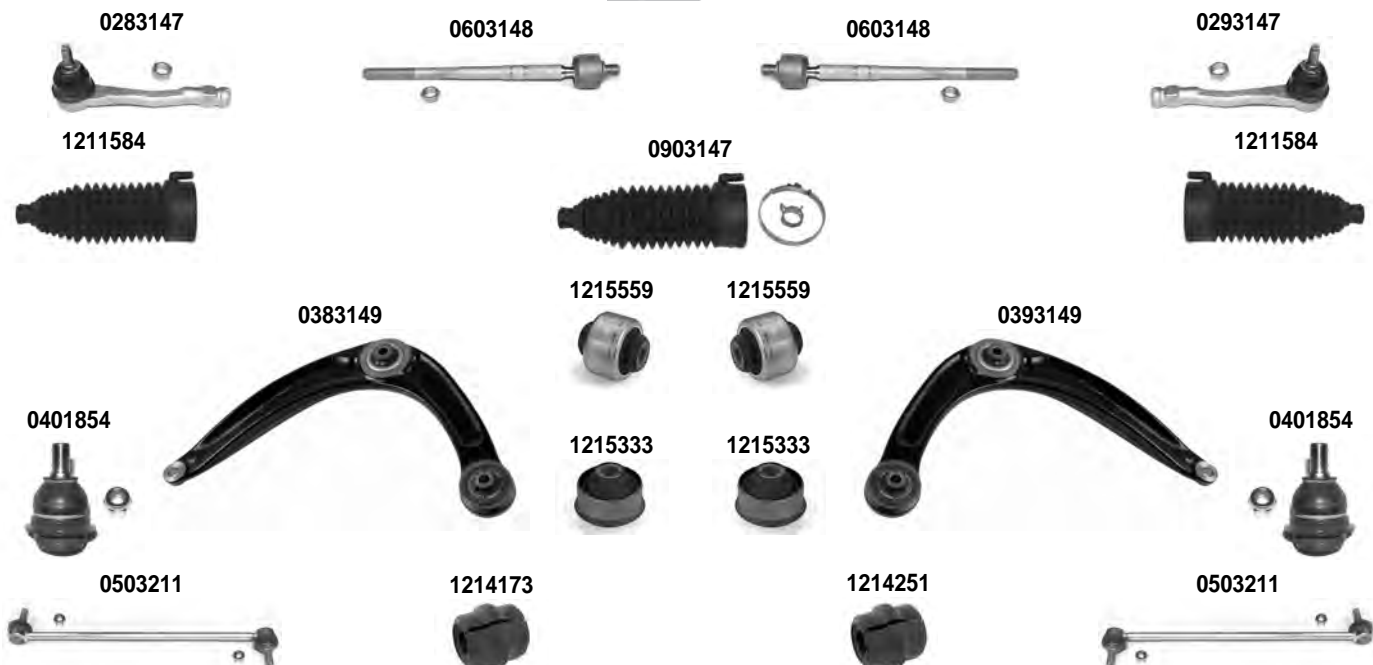

DESTRO
RIGHT

SINISTRO
LEFT

308 3008 5008		09/2007 > 06/2009 > 09/2009 >

Asse Anteriore

Front Axle

i 1) ECCETTO - EXCEPT - MOD. 3008 - 5008 DIESEL TURBO DW10 CTED4 FAP 2) SOLO PER - ONLY FOR 308

OCAP	O.E.		i	
0283147	381775	TESTA STERZO TIE ROD END		RHT M14x1,5
0293147	381776	TESTA STERZO TIE ROD END		RHT M14x1,5
0383149	3521R3	BRACCIO OSCILLANTE - INFERIORE - ACCIAIO TRACK CONTROL ARM - LOWER - STEEL		
0393149	3520V2	BRACCIO OSCILLANTE - INFERIORE - ACCIAIO TRACK CONTROL ARM - LOWER - STEEL		
0401854	364073	SNODO SOSPENSIONE - INFERIORE BALL JOINT - LOWER		
0503211	508764	STABILIZZATORE STABILIZER LINK		
0603148	3812F2	SNODO ASSIALE AXIAL JOINT		RHT M14x1,5
0903147	406685	KIT CUFFIE STERZO STEERING GAITER KIT	1)	
1211584	406685 *	CUFFIA STERZO STEERING GAITER	1)	
1214173	509488	SILENTBLOCK BARRA STABILIZZATRICE STABILIZING BAR BUSHING	2)	DIAM. 22 mm.
1214251	509487	SILENTBLOCK BARRA STABILIZZATRICE STABILIZING BAR BUSHING	2)	DIAM. 21 mm.
1215333	352392	SILENTBLOCK ESTREMO OUTER BUSHING		
1215559	352391	SILENTBLOCK CENTRALE CENTRAL BUSHING