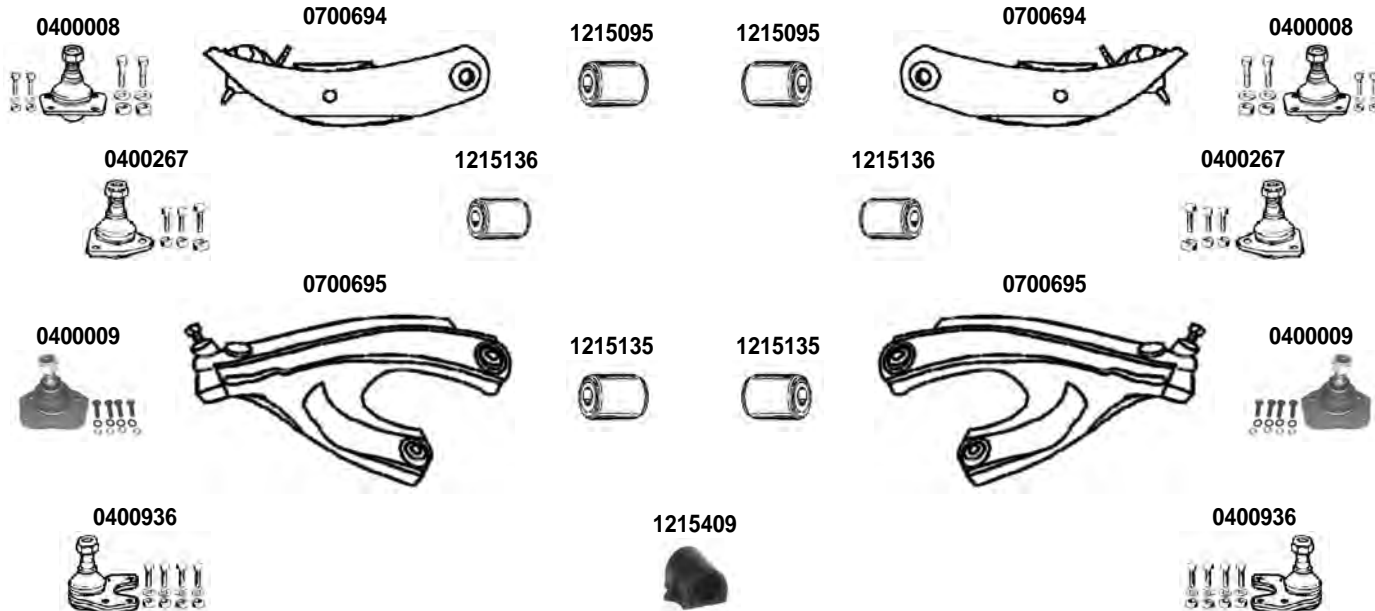

DESTRO
RIGHT

SINISTRO
LEFT

R
18

R 18

R1340-41-50-51-R2350

1978 >

Asse Anteriore

Front Axle

Asse Posteriore

Rear Axle