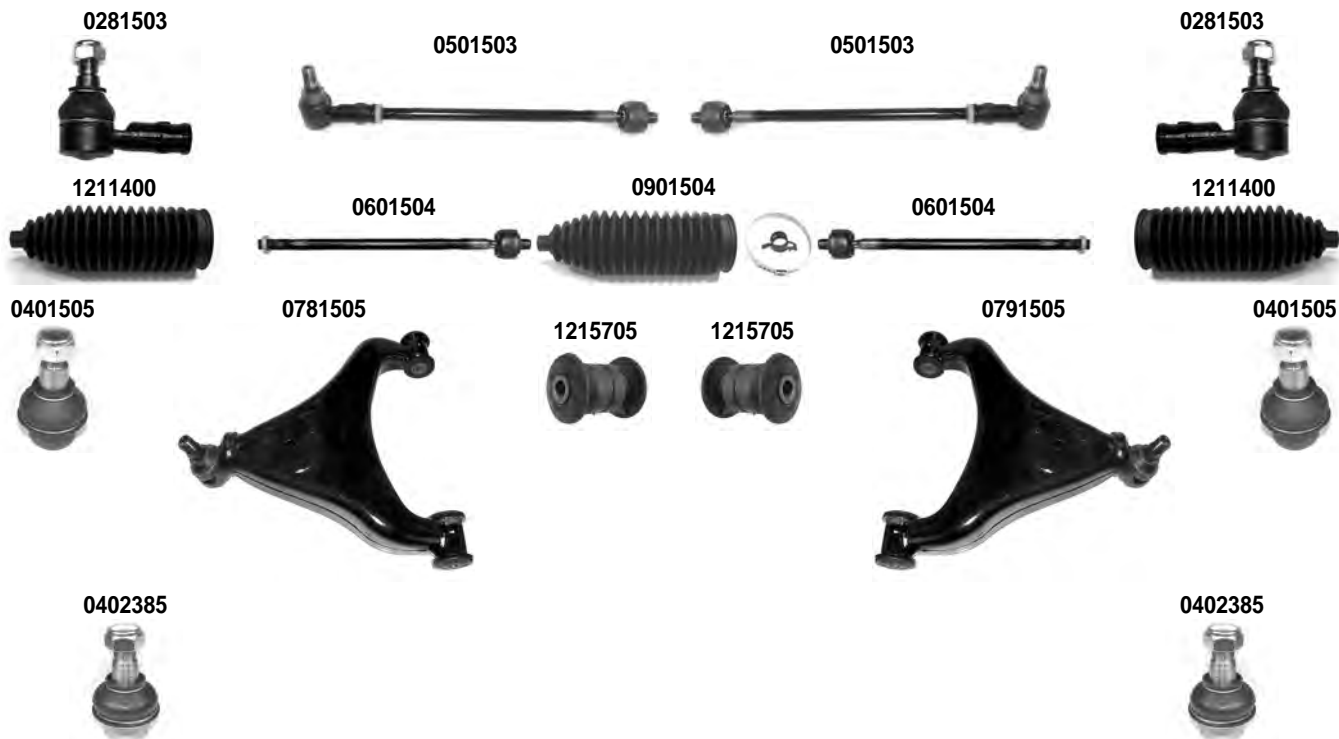

DESTRO
RIGHT

SINISTRO
LEFT

SPRINTER

901 > 904

1995 > 05/2006

Asse Anteriore

Front Axle

i 1) ECCETTO 4X4 - EXCEPT 4X4		2) SOLO PER 4X4 - ONLY FOR 4X4	
OCAP	O.E.		i
0281503	9014600348	TESTA STERZO TIE ROD END	RHT M16x1,5
0401505	9013331227	SNODO SOSPENSIONE BALL JOINT	1)
0402385	9013331327	SNODO SOSPENSIONE BALL JOINT	2)
0501503	9014600205	BARRA STERZO TIE ROD	
0601504	9014600155	SNODO ASSIALE AXIAL JOINT	RHT M16x1,5
0781505	9013302507	BRACCIO OSCILLANTE TRACK CONTROL ARM	1)
0791505	9013301807	BRACCIO OSCILLANTE TRACK CONTROL ARM	1)
0901504	9014605500	KIT CUFFIE STERZO STEERING GAITER KIT	
1211400	9014605500 *	CUFFIA STERZO STEERING GAITER	
1215705	9013330214	SILENTBLOCK BRACCIO OSCILLANTE TRACK CONTROL ARM BUSHING