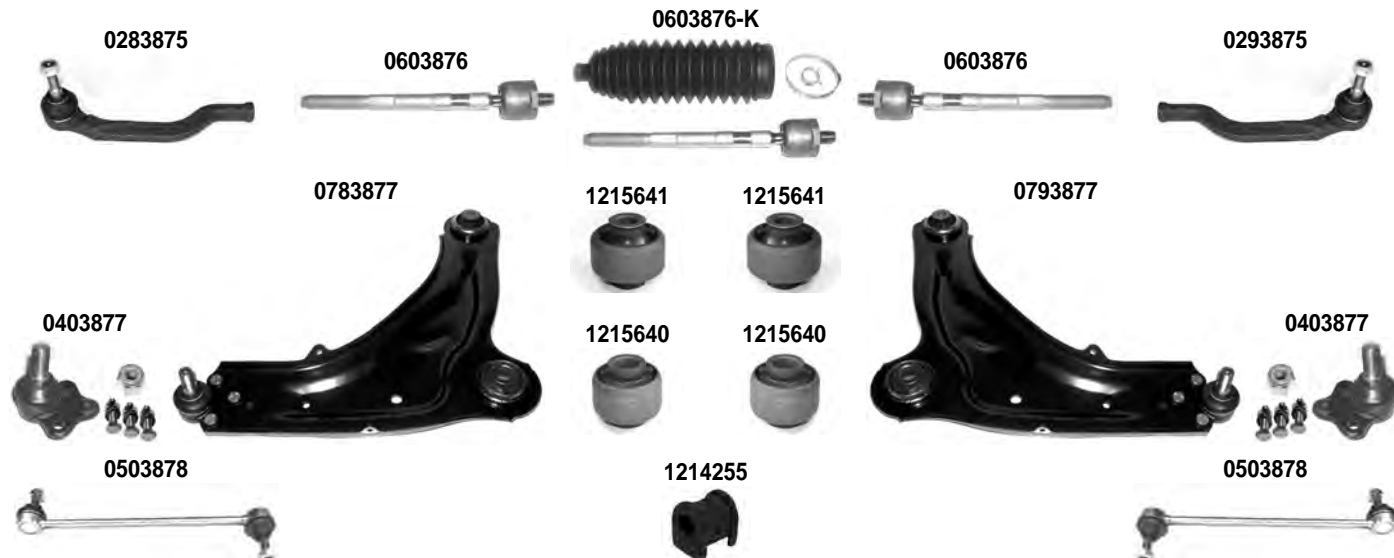

DESTRO
RIGHT

SINISTRO
LEFT

LAGUNA

II

2001 >

Asse Anteriore

Front Axle

OCAP	O.E.			
0283875	7701049283	TESTA STERZO TIE ROD END		RHT M14x1,5
0293875	7701049282	TESTA STERZO TIE ROD END		RHT M14x1,5
0403877	7701476576	SNODO SOSPENSIONE BALL JOINT		
0503878	8200002870	STABILIZZATORE STABILIZER LINK		
0603876	7701472766 *	SNODO ASSIALE AXIAL JOINT		RHT M14x1,5
0783877	8200602613	BRACCIO OSCILLANTE TRACK CONTROL ARM		
0793877	8200602612	BRACCIO OSCILLANTE TRACK CONTROL ARM		
1214255	8200272594	SILENTBLOCK BARRA STABILIZZATRICE STABILIZING BAR BUSHING		DIAM. 19,5 mm.
1215640	8200002868	SILENTBLOCK CENTRALE CENTRAL BUSHING		DIAM. 18/55 mm.
1215641	8200002869	SILENTBLOCK ESTREMO OUTER BUSHING		DIAM. 15/58 mm.
0603876-K	7701472766	KIT SNODO ASSIALE AXIAL JOINT KIT		RHT M14x1,5