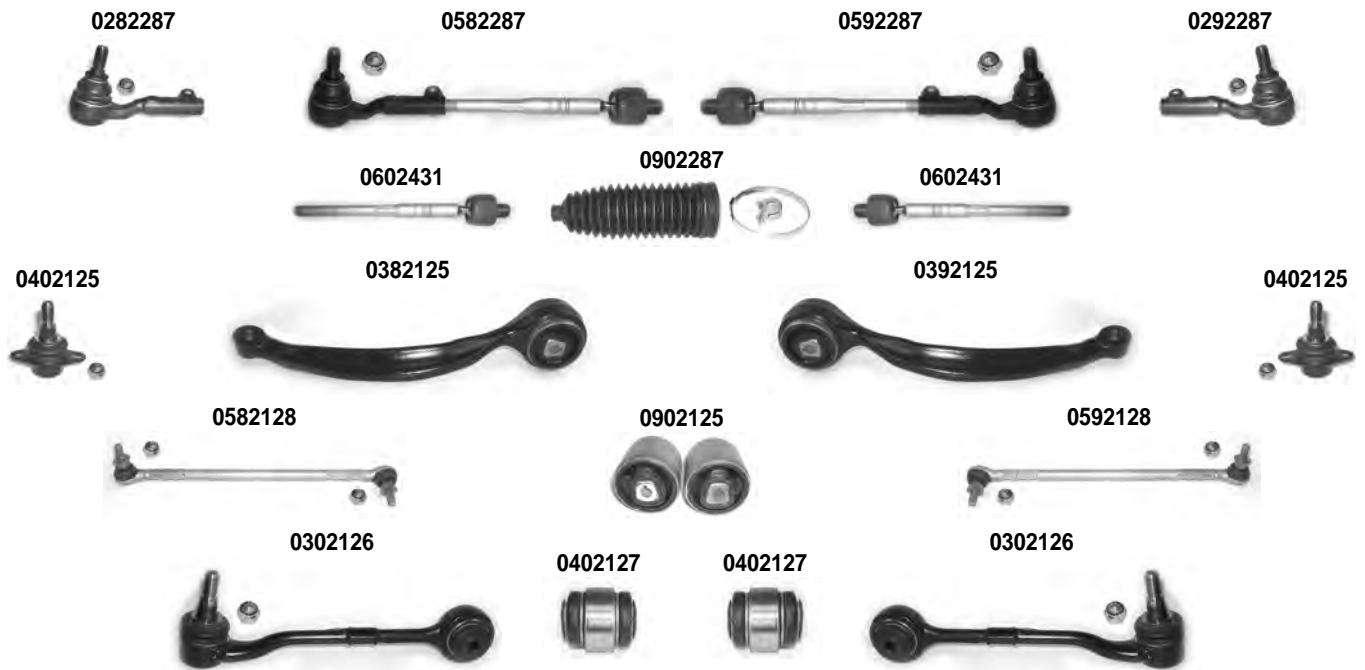

DESTRO
RIGHT

SINISTRO
LEFT

X1 - sDrive 18 i > xDrive 28 i

E 84

10/2009 >

Asse Anteriore

Front Axle

1) ZF				
OCAP	O.E.			
0282287	32106793624	TESTA STERZO TIE ROD END		RHT M14x1,5
0292287	32106793623	TESTA STERZO TIE ROD END		RHT M14x1,5
0302126	31126768989	BRACCIO OSCILLANTE - INFERIORE - ANTERIORE - ACCIAIO TRACK CONTROL ARM - LOWER - FRONT - STEEL		
0382125	31126768984	BRACCIO OSCILLANTE - INFERIORE - POSTERIORE - ACCIAIO TRACK CONTROL ARM - LOWER - REAR - STEEL		
0392125	31126768983	BRACCIO OSCILLANTE - INFERIORE - POSTERIORE - ACCIAIO TRACK CONTROL ARM - LOWER - REAR - STEEL		
0402125	31126768988	SNODO SOSPENSIONE BALL JOINT		
0402127	-	SILENTBLOCK BUSHING		
0582128	31356768772	STABILIZZATORE - ALLUMINIO STABILIZER LINK - ALUMINIUM		
0582287	32106768880	BARRA STERZO TIE ROD	1)	
0592128	31356768771	STABILIZZATORE - ALLUMINIO STABILIZER LINK - ALUMINIUM		
0592287	32106768879	BARRA STERZO TIE ROD	1)	
0602431	-	SNODO ASSIALE AXIAL JOINT		RHT M14x1,5
0902125	31120410791	KIT SILENTBLOCK BUSHING KIT		
0902287	32106765234	KIT CUFFIA STERZO STEERING GAITER KIT