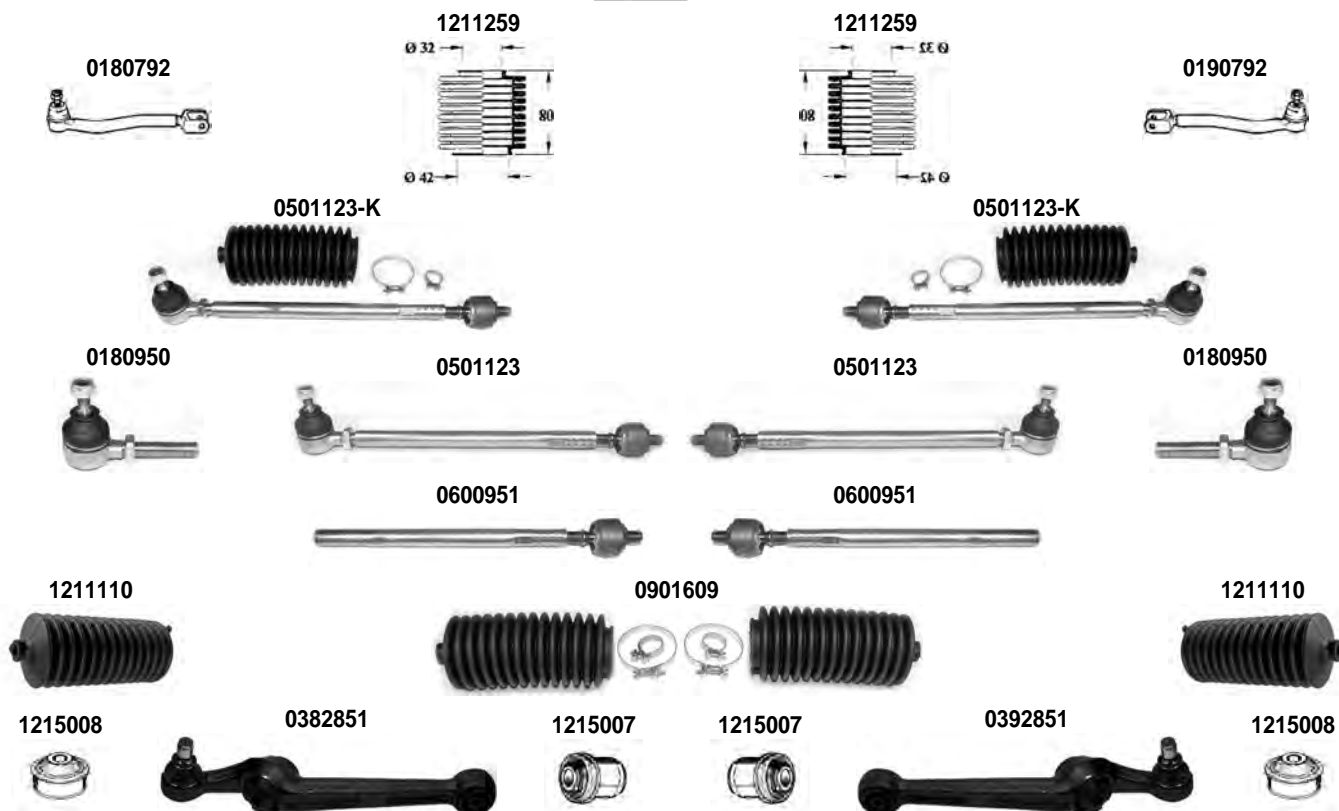

DESTRO
RIGHT

SINISTRO
LEFT

304

1978 > 1980

Asse Anteriore

Front Axle

i 1) > CH. 4205803
3) LATO SINISTRO - LEFT SIDE - CH. 4205804 >

2) CH. 4205804 >

OCAP	O.E.		i	
0180792	381422	TESTA STERZO TIE ROD END	1)	
0180950	381718	TESTA STERZO TIE ROD END	2)	
0190792	381351	TESTA STERZO TIE ROD END	1)	
0382851	352126	BRACCIO OSCILLANTE TRACK CONTROL ARM		
0392851	352037	BRACCIO OSCILLANTE TRACK CONTROL ARM	3)	
0501123	381232 *	BARRA STERZO TIE ROD	2)	
0600951	381225	SNODO ASSIALE AXIAL JOINT	2)	
0901609	406615 *	KIT CUFFIA STERZO STEERING GAITER KIT	2)	
1211110	406615	CUFFIA STERZO STEERING GAITER	2)	
1211259	406609	CUFFIA STERZO STEERING GAITER	1)	
1215007	352317	SILENTBLOCK ESTREMO OUTER BUSHING		
1215008	352326	SILENTBLOCK CENTRALE CENTRAL BUSHING		
0501123-K	381232	BARRA STERZO CON KIT TIE ROD WITH KIT ASSEMBLY	2)