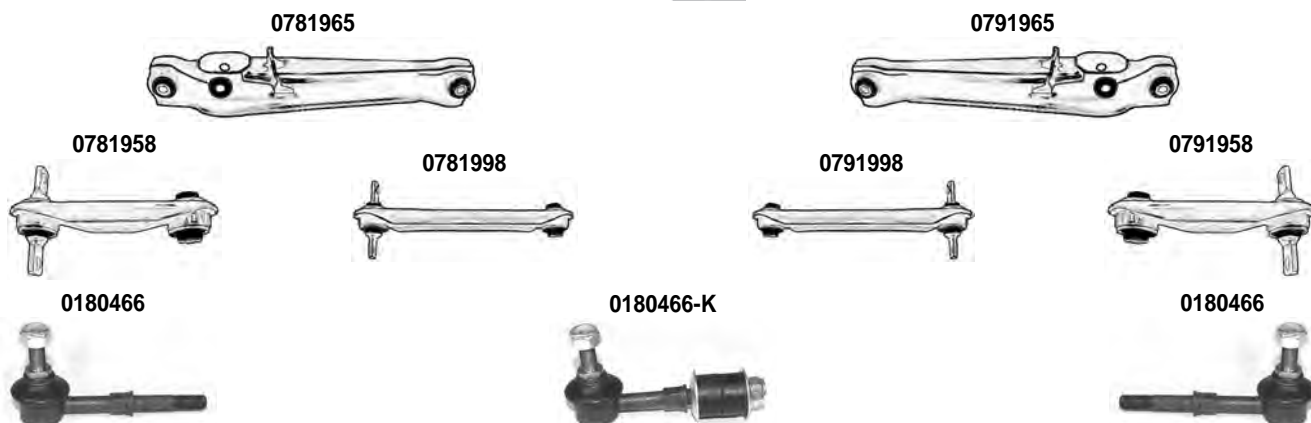

DESTRO
RIGHT

SINISTRO
LEFT

SPACE STAR

DG0

1998 >

Asse Posteriore

Rear Axle

i 3) > 03/2001

OCAP	O.E.		i	
0180466	MR-272118	STABILIZZATORE STABILIZER LINK		
0781958	MB-809223	BRACCIO OSCILLANTE TRACK CONTROL ARM		
0781965	MR-171308	BRACCIO OSCILLANTE TRACK CONTROL ARM		
0781998	MR-130480	BRACCIO SOSPENSIONE SUSPENSION LINK	3)	
0791958	MB-809222	BRACCIO OSCILLANTE TRACK CONTROL ARM		
0791965	MR-171307	BRACCIO OSCILLANTE TRACK CONTROL ARM		
0791998	MR-130479	BRACCIO SOSPENSIONE SUSPENSION LINK	3)	
0180466-K	30884359 *	KIT STABILIZZATORE STABILIZER LINK KIT