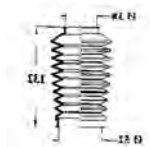

DESTRO
RIGHT

SINISTRO
LEFT

ALFASUD
ALFA 33 - ARNA
ALFA 33

1971 >
1983 > 1989
1990 >

Asse Anteriore

Front Axle

1211186

1211217

0902519

1211217

1214033

1214033

0400523

0400524

0400524

0400523

i 2) SERVOSTERZO - POWER STEERING - 1990 >
4) SOLO PER MODELLI ALFASUD - ONLY FOR ALFASUD MODELS

3) SERVOSTERZO SOLO TURBODIESEL - POWER STEERING ONLY TURBODIESEL

OCAP	O.E.		i	
0400523	60501402 *	SNODO SOSPENSIONE SUSPENSION JOINT		
0400524	60745037 *	SNODO SOSPENSIONE SUSPENSION JOINT	4)	
0902519	-	KIT CUFFIE STERZO STEERING GAITER KIT	3)	
1211186	9943449	CUFFIA STERZO STEERING GAITER	2)	
1211217	36020076	CUFFIA STERZO STEERING GAITER	3)	
1214033	60502779	BOCCOLA SUPPORTO SCATOLA STERZO RUBBER MOUNTING FOR STEERING BOX