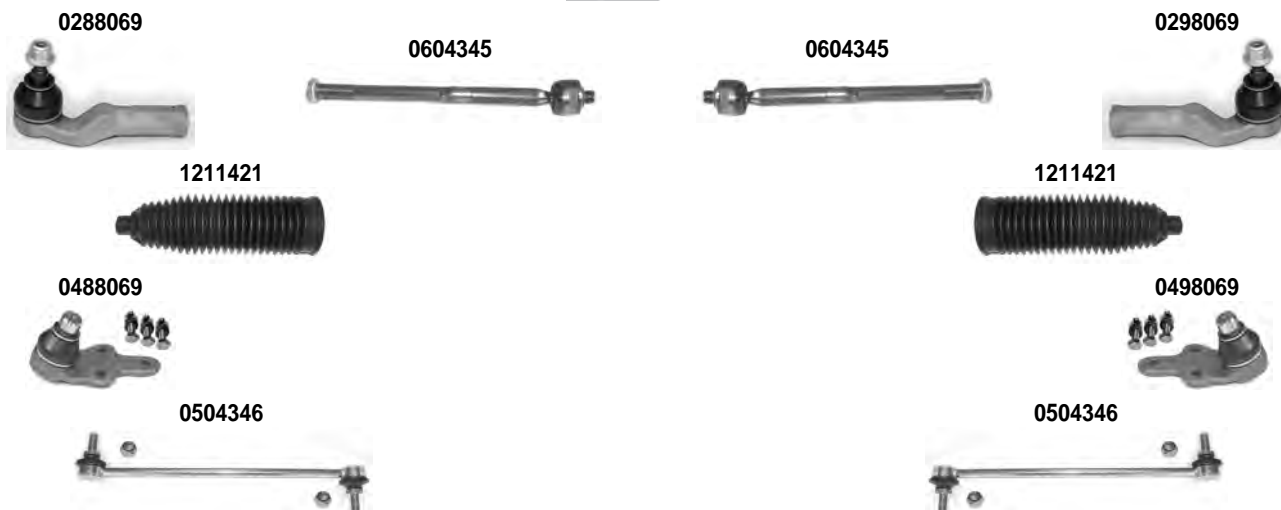

DESTRO
RIGHT

 SINISTRO
LEFT

 TOURNEO CONNECT
GRAND TOURNEO CONNECT
TRANSIT CONNECT

 09/2013 >
09/2013 >
09/2013 >

Asse Anteriore

Front Axle

OCAP	O.E.			
0288069	1714576	TESTA STERZO TIE ROD END		RHT M16x1,5
0298069	1714700	TESTA STERZO TIE ROD END		RHT M16x1,5
0488069	1702970 *	SNODO SOSPENSIONE - INFERIORE BALL JOINT - LOWER		
0498069	1702983 *	SNODO SOSPENSIONE - INFERIORE BALL JOINT - LOWER		
0504346	1230909	STABILIZZATORE STABILIZER LINK		
0604345	1251937	SNODO ASSIALE AXIAL JOINT		RHT M16x1,5
1211421	1334215	CUFFIA STERZO STEERING GAITER		