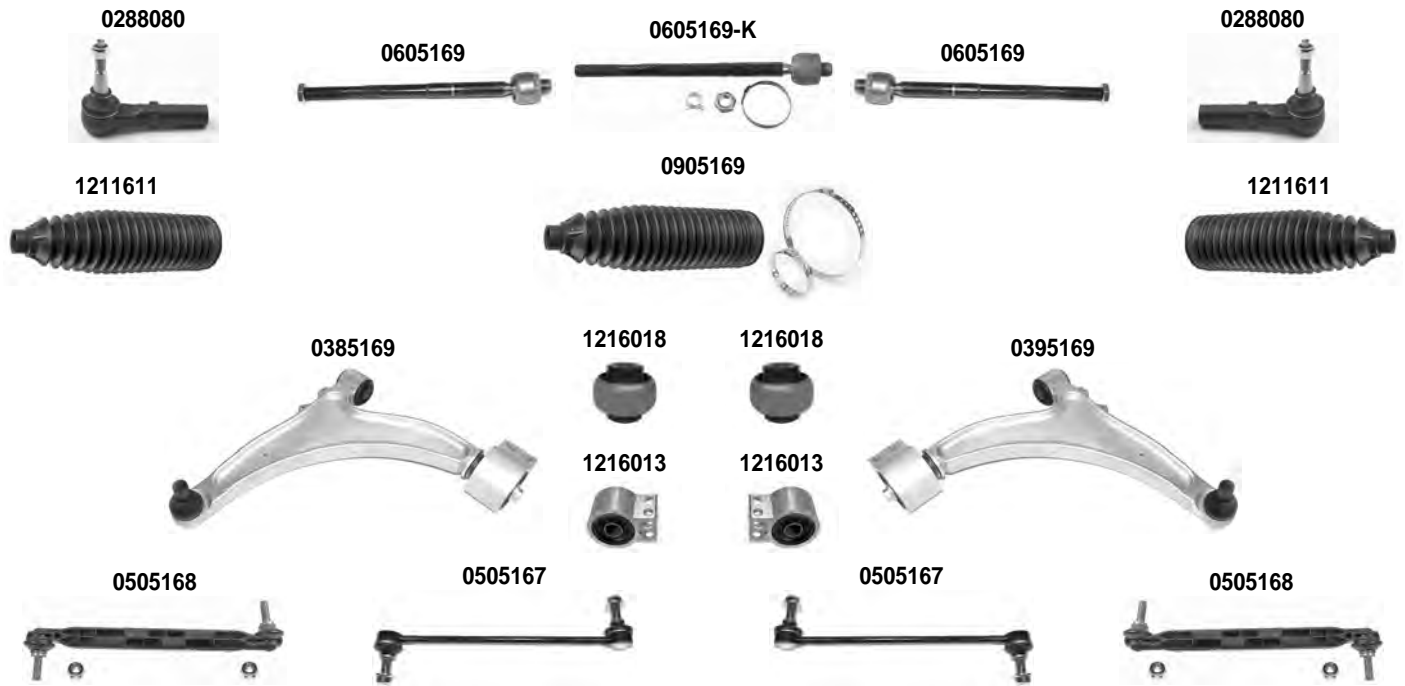

9-5		05/2010 >

Asse Anteriore

Front Axle

i 1) MODELLI SENZA FLEXRIDE - EXCEPT FLEXRIDE MODELS	2) MODELLI CON FLEXRIDE - ONLY FOR FLEXRIDE MODELS

OCAP	O.E.		i	
0288080	6606031	TESTA STERZO TIE ROD END		RHT M16x1,5
0385169	352071	BRACCIO OSCILLANTE - INFERIORE TRACK CONTROL ARM - LOWER		
0395169	352050	BRACCIO OSCILLANTE - INFERIORE TRACK CONTROL ARM - LOWER		
0505167	350618	STABILIZZATORE STABILIZER LINK	2)	
0505168	350617	STABILIZZATORE STABILIZER LINK	1)	
0605169	6606030 *	SNODO ASSIALE AXIAL JOINT		RHT M16x1,5
0905169	1609357	KIT CUFFIA STERZO STEERING GAITER KIT		
1211611	1609357 *	CUFFIA STERZO STEERING GAITER		
1216013	352868	SILENTBLOCK ESTREMO OUTER BUSHING		
1216018	352866	SILENTBLOCK CENTRALE CENTRAL BUSHING		
0605169-K	6606030	KIT SNODO ASSIALE AXIAL JOINT KIT		RHT M16x1,5