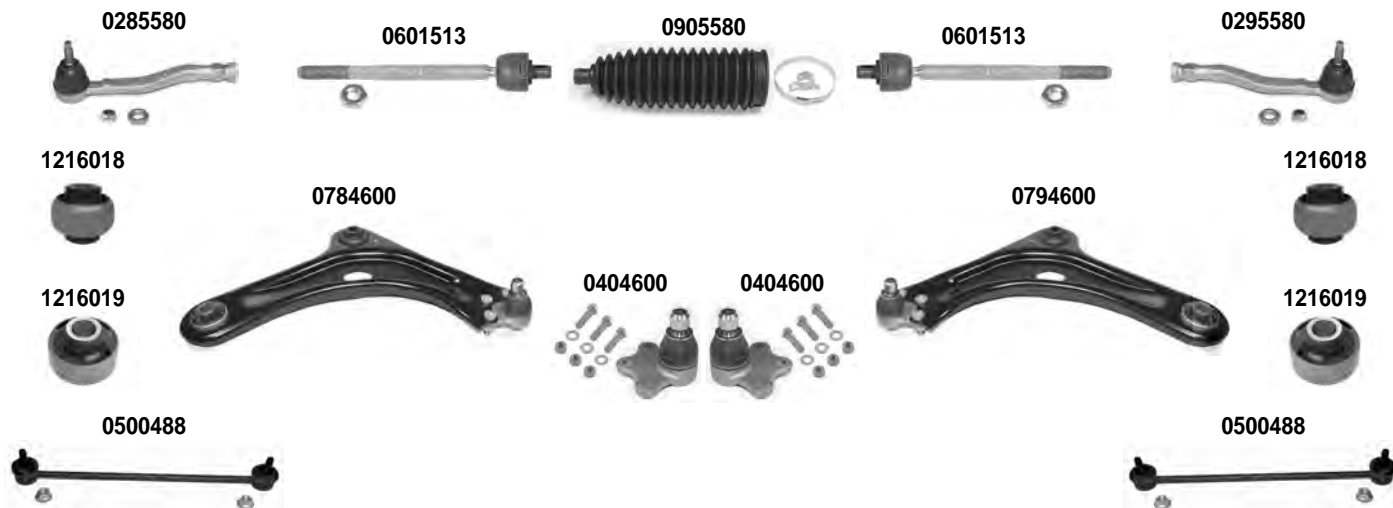

DESTRO
RIGHT

SINISTRO
LEFT

C4 CACTUS

09/2014 >

Asse Anteriore

Front Axle

OCAP	O.E.			
0285580	1608025280	TESTA STERZO TIE ROD END		RHT M14x1,5
0295580	1608025180	TESTA STERZO TIE ROD END		RHT M14x1,5
0404600	364077	SNODO SOSPENSIONE - INFERIORE BALL JOINT - LOWER		
0500488	508745	STABILIZZATORE STABILIZER LINK		
0601513	1610817680	SNODO ASSIALE AXIAL JOINT		RHT M14x1,5
0784600	3521S9	BRACCIO OSCILLANTE - INFERIORE TRACK CONTROL ARM - LOWER		
0794600	3520W7	BRACCIO OSCILLANTE - INFERIORE TRACK CONTROL ARM - LOWER		
0905580	1608025480	KIT CUFFIA STERZO STEERING GAITER KIT		
1216018	-	SILENTBLOCK CENTRALE CENTRAL BUSHING		
1216019	-	SILENTBLOCK ESTREMO OUTER BUSHING