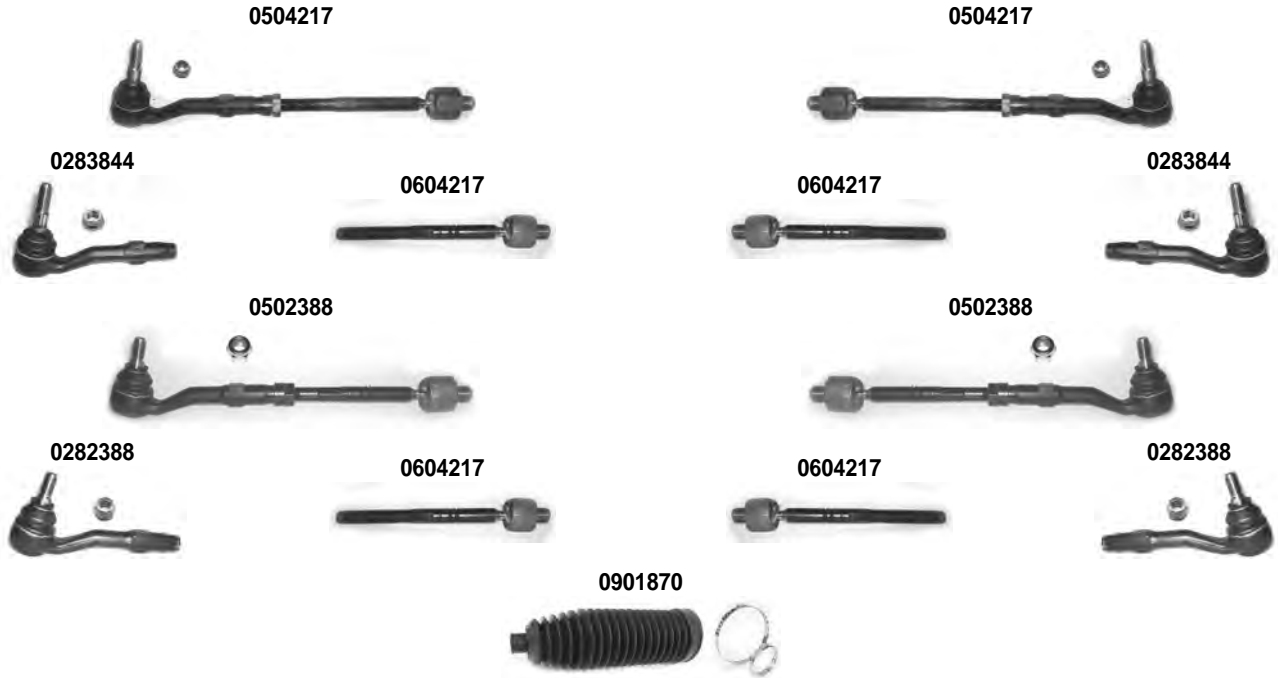

DESTRO
RIGHT

SINISTRO
LEFT

520 i > 545 i
525 d > 545 i

E 60
E 61

2002 >
2004 >

Asse Anteriore

Front Axle

i 1) ECCEETTO - EXCEPT: MOD. X 3) SOLO MOD. X - SCATOLE STERZO ZF - ONLY FOR MOD. X - ZF STEERING BOXES	2) SOLO PER - ONLY FOR: MOD. X

OCAP	O.E.			
0282388	32216767860	TESTA STERZO TIE ROD END		
0283844	32106774361	TESTA STERZO TIE ROD END	2)	RHT M15x1,5
0502388	32216767861	BARRA STERZO TIE ROD	1)	
0504217	32106774347	BARRA STERZO TIE ROD	2)	
0604217	-	SNODO ASSIALE AXIAL JOINT	1)	RHT M15x1,5
0901870	32136751026	KIT CUFFIE STERZO STEERING GAITER KIT	2)