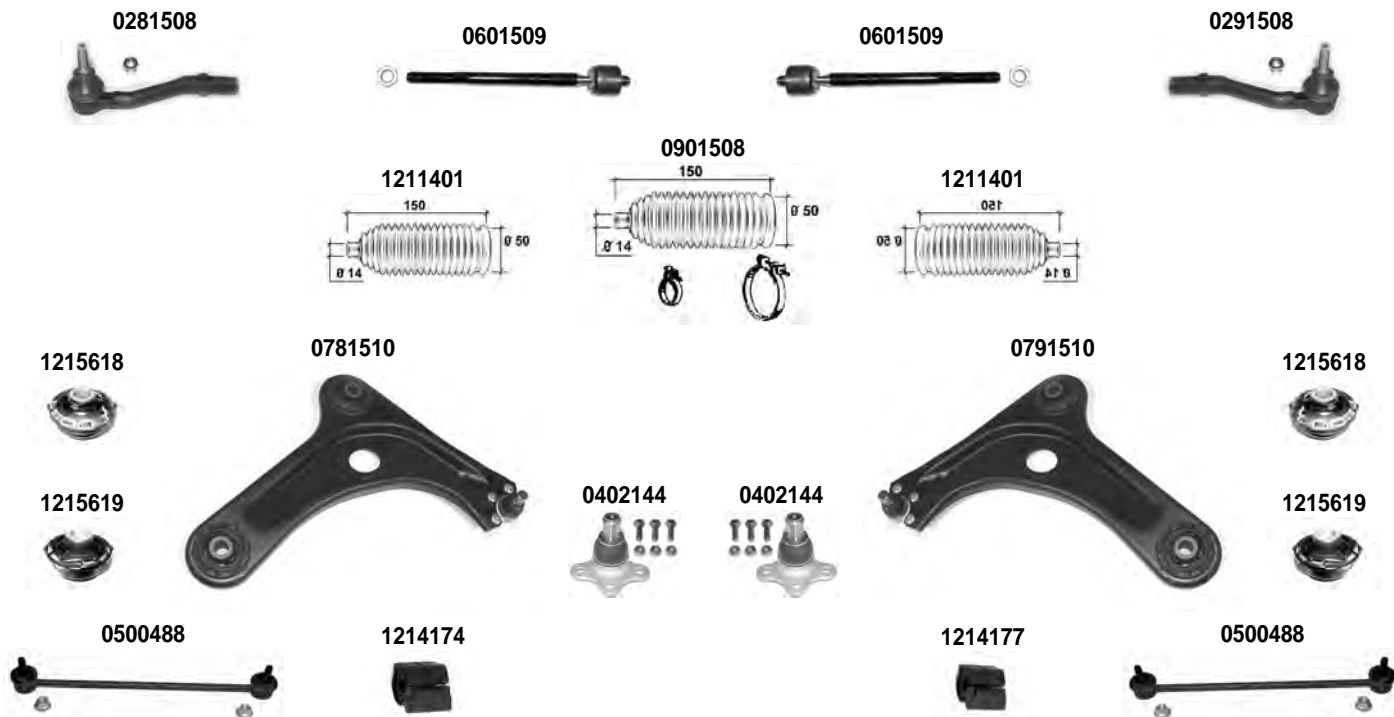

DESTRO
RIGHT

SINISTRO
LEFT

C 2 - C 3

2003 >
2002 >

Asse Anteriore

Front Axle

OCAP	O.E.			
0281508	381756	TESTA STERZO TIE ROD END		RHT M14x1,5
0291508	381755	TESTA STERZO TIE ROD END		RHT M14x1,5
0402144	364056	SNODO SOSPENSIONE - INFERIORE - CON KIT VITI SUSPENSION JOINT - LOWER - WITH BOLT KIT		M10
0500488	508745	STABILIZZATORE STABILIZER LINK		
0601509	3812E1	SNODO ASSIALE AXIAL JOINT		RHT M14x1,5
0781510	3521N6	BRACCIO OSCILLANTE - INFERIORE TRACK CONTROL ARM - LOWER		
0791510	3520R5	BRACCIO OSCILLANTE - INFERIORE TRACK CONTROL ARM - LOWER		
0901508	406669	KIT CUFFIE STERZO STEERING GAITER KIT		
1211401	-	CUFFIA STERZO STEERING GAITER		
1214174	509497	SILENTBLOCK BARRA STABILIZZATRICE STABILIZING BAR BUSHING		DIAM. 18 mm.
1214177	509496	SILENTBLOCK BARRA STABILIZZATRICE STABILIZING BAR BUSHING		DIAM. 20 mm.
1215618	352398	SILENTBLOCK CENTRALE CENTRAL BUSHING		
1215619	3523AA	SILENTBLOCK ESTREMO OUTER BUSHING		