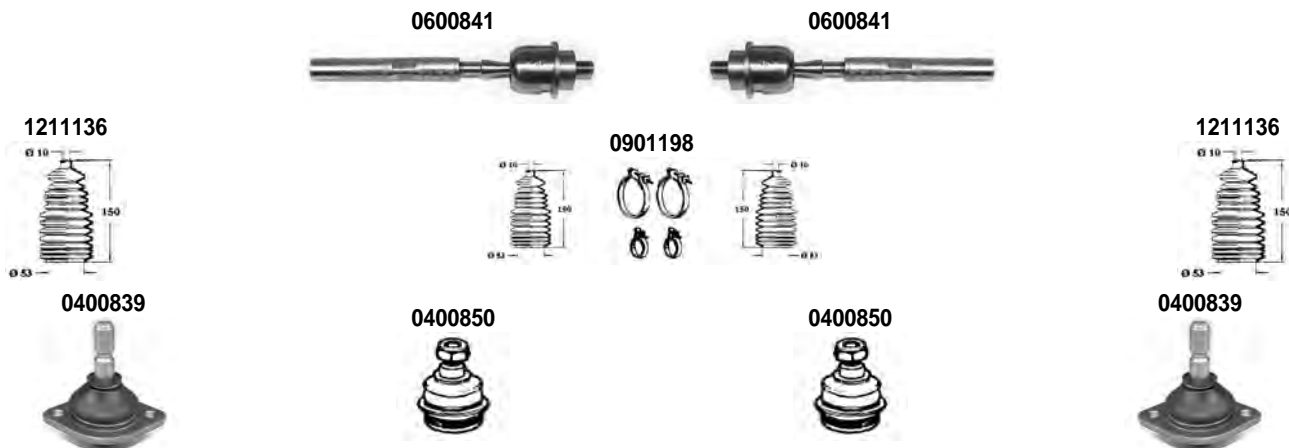

DESTRO
RIGHT

SINISTRO
LEFT

1307 - 1308 - 1510
SOLARA

1975 >
1979 >

Asse Anteriore

Front Axle

OCAP	O.E.			
0400839	32345T	SNODO SOSPENSIONE - SUPERIORE SUSPENSION JOINT - UPPER		
0400850	48262Q	SNODO SOSPENSIONE - INFERIORE SUSPENSION JOINT - LOWER		
0600841	40213B	SNODO ASSIALE AXIAL JOINT		LHT M12x1
0901198	163203 *	KIT CUFFIE STERZO STEERING GAITER KIT		
1211136	163203	CUFFIA STERZO STEERING GAITER