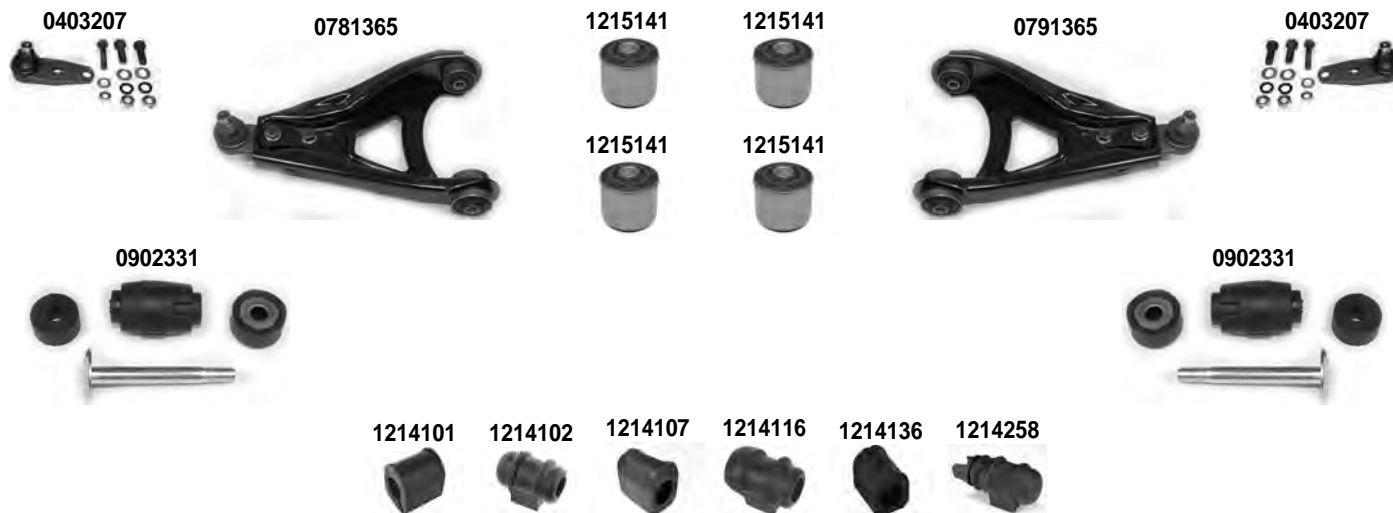

DESTRO
RIGHT

SINISTRO
LEFT

MEGANE MEGANE CLASSIC - SCENIC MEGANE SW	1995 > 2002 1996 > 2003 1999 > 2003

Asse Anteriore

Front Axle

i 3) MOD. 2.0 16V	11) COACH 2.0 16V - 1999 > - DIESEL 1998 >

OCAP	O.E.		i	
0403207	7701468411	SNODO SOSPENSIONE INFERIORE SUSPENION JOINT LOWER	3) 11)	
0781365	7700430832	BRACCIO OSCILLANTE INFERIORE TRACK CONTROL ARM LOWER	3) 11)	
0791365	7700430831	BRACCIO OSCILLANTE INFERIORE TRACK CONTROL ARM LOWER	3) 11)	
0902331	7700847382	KIT STABILIZZATORE STABILIZER LINK KIT		
1214101	7700785788	SILENTBLOCK BARRA STABILIZZATRICE STABILIZING BAR BUSHING		DIAM. 23 mm.
1214102	7700784171	SILENTBLOCK BARRA STABILIZZATRICE STABILIZING BAR BUSHING		DIAM. 24 mm.
1214107	7700428738	SILENTBLOCK BARRA STABILIZZATRICE STABILIZING BAR BUSHING		DIAM. 24,5 mm.
1214116	7700784170	SILENTBLOCK BARRA STABILIZZATRICE STABILIZING BAR BUSHING		DIAM. 18,5 mm.
1214136	7700428665	SILENTBLOCK BARRA STABILIZZATRICE STABILIZING BAR BUSHING		DIAM. 23 mm.
1214258	8200150759	SILENTBLOCK BARRA STABILIZZATRICE STABILIZING BAR BUSHING		DIAM. 24,5 mm.
1215141	7700789477	SILENTBLOCK BUSHING