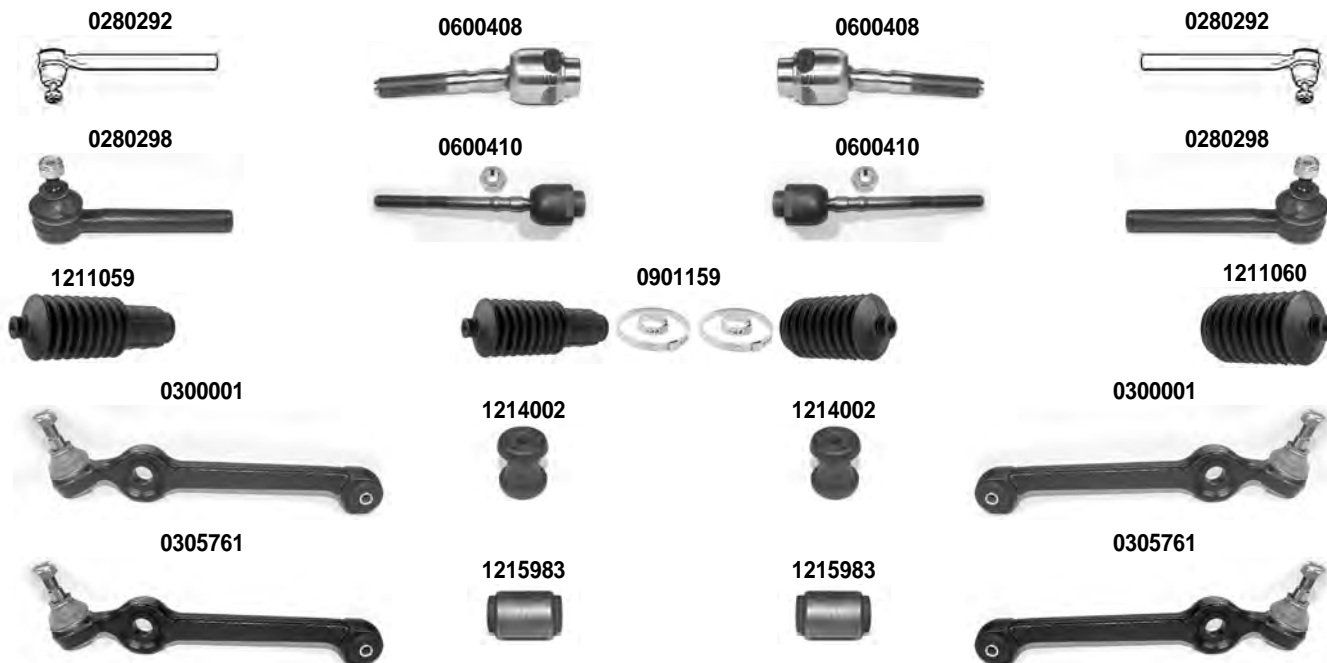

DESTRO
RIGHT

SINISTRO
LEFT

A 112

1970 >

Asse Anteriore

Front Axle

i	1) > 1983	2) 1984 >
	3) VERSIONE RINFORZATA - REINFORCED VERSION	

OCAP	O.E.		i	
0280292	4254523	TESTA STERZO TIE ROD END	1)	RHT M14x1
0280298	5983404	TESTA STERZO TIE ROD END	2)	RHT M12x1,5
0300001	4364095	BRACCIO OSCILLANTE TRACK CONTROL ARM		
0305761	4364095 *	BRACCIO OSCILLANTE TRACK CONTROL ARM	3)	
0600408	4318655	SNODO ASSIALE AXIAL JOINT	1)	RHT M14x1
0600410	5960321	SNODO ASSIALE AXIAL JOINT	2)	RHT M12x1,5
0901159	9939574	KIT CUFFIE STERZO STEERING GAITER KIT		
1211059	4371156	CUFFIA STERZO STEERING GAITER		
1211060	4371155	CUFFIA STERZO STEERING GAITER		
1214002	4292059	SILENTBLOCK BUSHING		
1215983	-	SILENTBLOCK BUSHING	3)