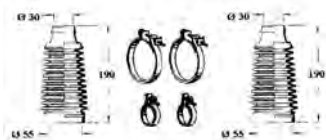

DESTRO
RIGHT

SINISTRO
LEFT

CX 2000/2200/2400 - (WIDE TRACK)

1980 >

Asse Anteriore

Front Axle

0180628

1211174

0400623

0400622

0580625

0901678

0400622-K

0400622-K

0190628

1211174

0400623

0400622

0590625

i 1) SERVOSTERZO - POWER STEERING

OCAP	O.E.		i	
0180628	95606880 *	TESTA STERZO TIE ROD END	1)	RHT M16x1,5
0190628	95606879 *	TESTA STERZO TIE ROD END	1)	RHT M16x1,5
0400622	95558213	SNODO SOSPENSIONE - INFERIORE BALL JOINT - LOWER		
0400623	5429314	SNODO SOSPENSIONE - SUPERIORE BALL JOINT - UPPER		
0580625	75492570	STABILIZZATORE STABILIZER LINK		
0590625	75492569	STABILIZZATORE STABILIZER LINK		
0901678	75517078 *	KIT CUFFIE STERZO STEERING GAITER KIT		
1211174	75517078	CUFFIA STERZO STEERING GAITER		
0400622-K	95558213 *	SNODO SOSPENSIONE CON KIT BALL JOINT KIT