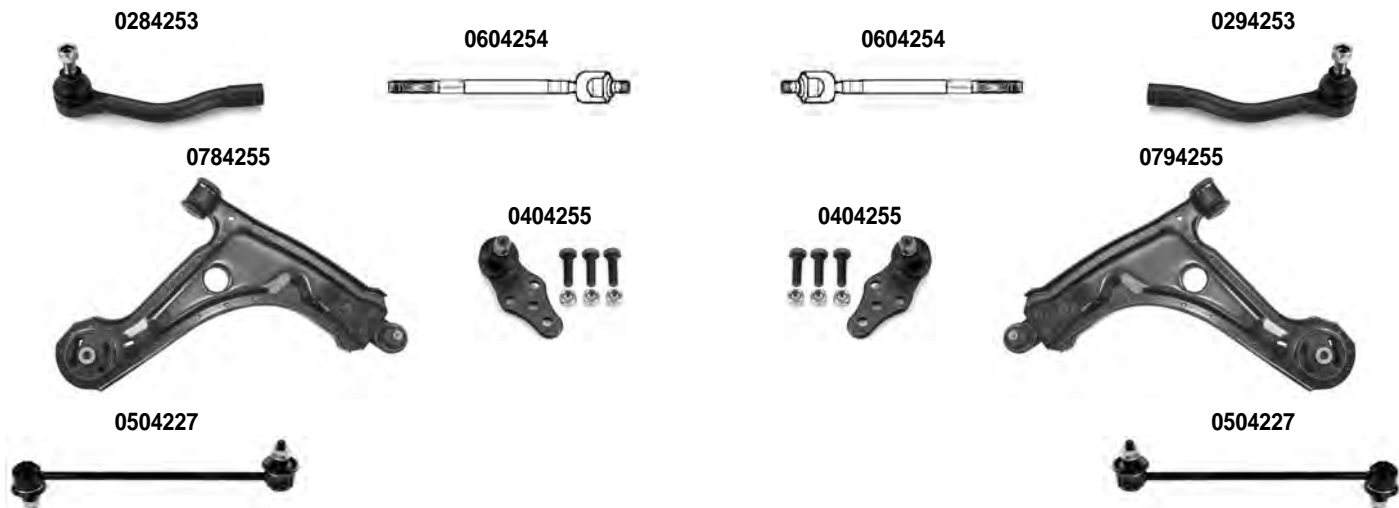

TACUMA - REZZO

DESTRO
RIGHT

SINISTRO
LEFT

TACUMA - REZZO

2000 >

Asse Anteriore

Front Axle

OCAP	O.E.			
0284253	96261379	TESTA STERZO TIE ROD END		RHT M14x1,5
0294253	96261378	TESTA STERZO TIE ROD END		RHT M14x1,5
0404255	96261108	SNODO SOSPENSIONE BALL JOINT - LOWER		
0504227	96275798	STABILIZZATORE STABILIZER LINK		
0604254	93740621	SNODO ASSIALE AXIAL JOINT		RHT M14x1,5
0784255	96378348	BRACCIO OSCILLANTE - INFERIORE TRACK CONTROL ARM - LOWER		
0794255	96378347	BRACCIO OSCILLANTE - INFERIORE TRACK CONTROL ARM - LOWER