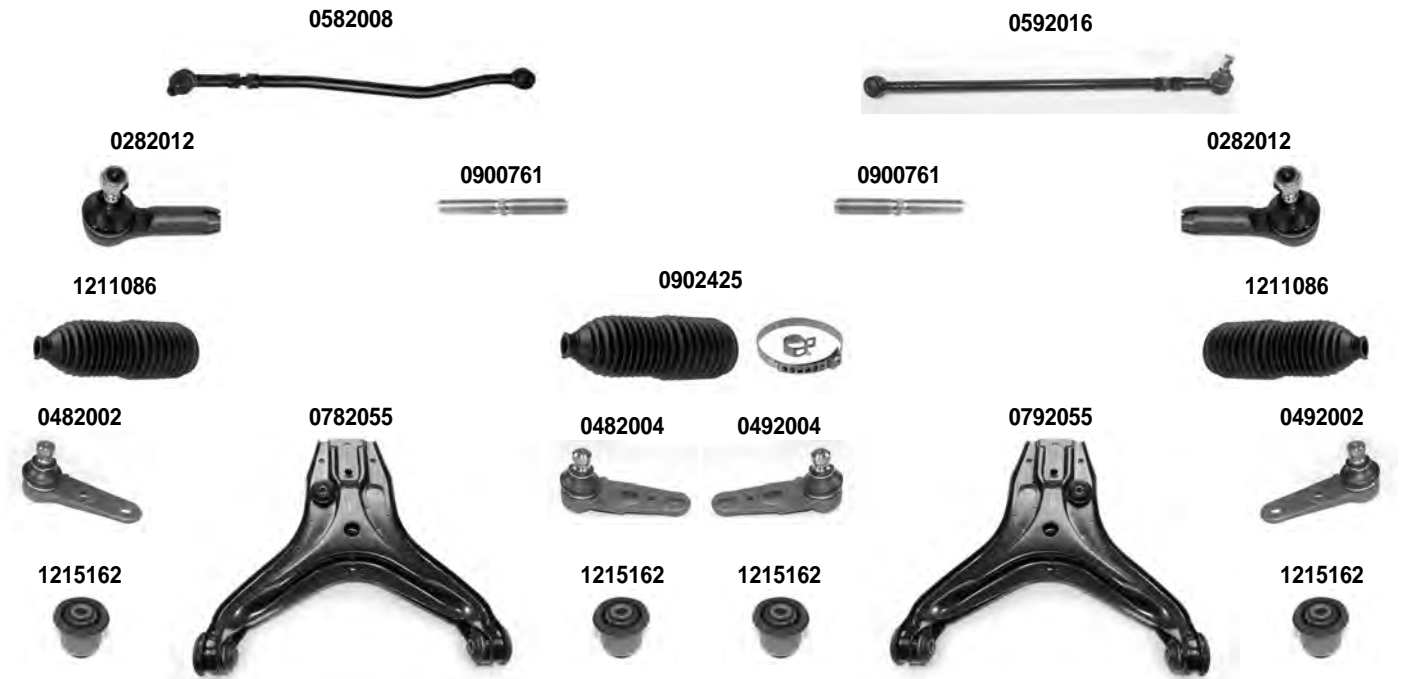

DESTRO
RIGHT

SINISTRO
LEFT

80 QUATTRO - 90 QUATTRO

80 - 90

1986 > 1992

Asse Anteriore

Front Axle

i	1) L H D	2) STERZO MANUALE - MANUAL STEERING
	3) SERVOSTERZO - ECCETTO 2.3 L - POWER STEERING - EXCEPT 2.3 L	4) MOD. SERVOSTERZO - 5 CILINDRI - TURBODIESEL - MOD. POWER STEERING - 5 CILINDRES - TURBO DIESEL

OCAP	O.E.		
0282012	811419812A	TESTA STERZO TIE ROD END	1)
0482002	893407366A	SNODO SOSPENSIONE SUSPENSION JOINT	2)
0482004	893407366F	SNODO SOSPENSIONE SUSPENSION JOINT	3)
0492002	893407365A	SNODO SOSPENSIONE SUSPENSION JOINT	2)
0492004	893407365F	SNODO SOSPENSIONE SUSPENSION JOINT	3)
0582008	893419802	BARRA STERZO TIE ROD	1)
0592016	811419801E	BARRA STERZO TIE ROD	1)
0782055	893407148C	BRACCIO OSCILLANTE TRACK CONTROL ARM	4)
0792055	893407147C	BRACCIO OSCILLANTE TRACK CONTROL ARM	4)
0900761	-	GIUNTO COLLEGAMENTO ADJUSTMENT BOLT	
0902425	-	KIT CUFFIE STERZO STEERING GAITER KIT	
1211086	811419831B	CUFFIA STERZO STEERING GAITER	
1215162	857407181	SILENTBLOCK BUSHING