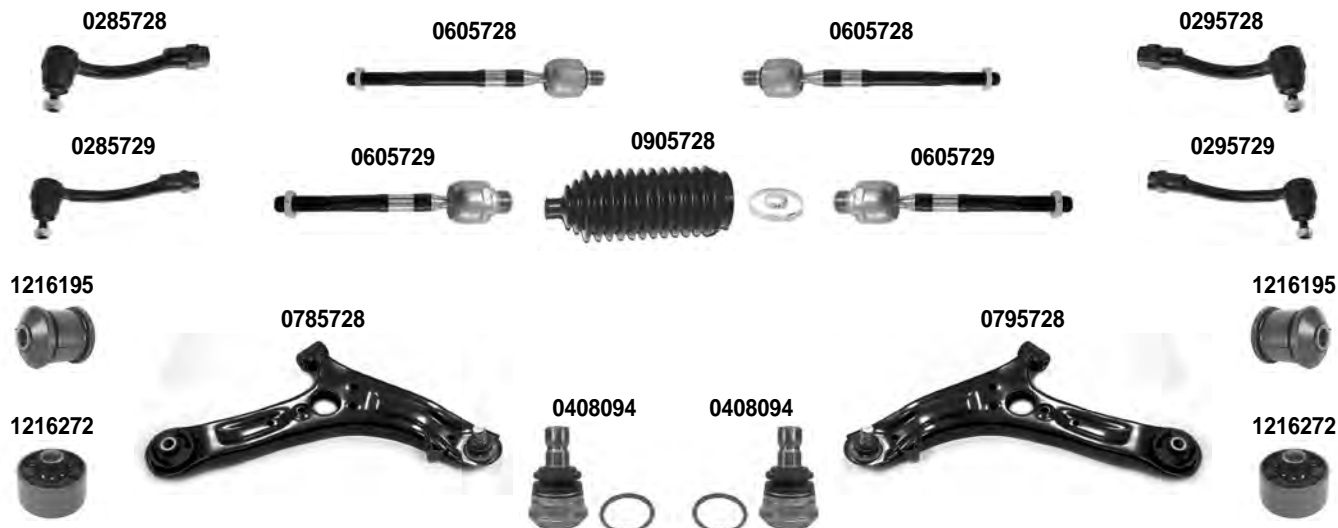

DESTRO
RIGHT

SINISTRO
LEFT

PICANTO	TA	05/2011 >

Asse Anteriore

Front Axle

i 1) STERZO MANUALE - MANUAL STEERING	2) SERVOSTERZO - POWER STEERING

OCAP	O.E.		i	
0285728	56820-1Y050	TESTA STERZO TIE ROD END	1)	RHT M12x1,25
0285729	56820-1Y551	TESTA STERZO TIE ROD END	2)	RHT M14x1,5
0295728	56820-1Y000	TESTA STERZO TIE ROD END	1)	RHT M12x1,25
0295729	56820-1Y501	TESTA STERZO TIE ROD END	2)	RHT M14x1,5
0408094	54530-2K000	SNODO SOSPENSIONE - INFERIORE BALL JOINT - LOWER		
0605728	57724-1Y000	SNODO ASSIALE AXIAL JOINT	1)	RHT M12x1,25
0605729	57724-1Y501	SNODO ASSIALE AXIAL JOINT	2)	RHT M14x1,5
0785728	54501-1Y100	BRACCIO OSCILLANTE - INFERIORE TRACK CONTROL ARM - LOWER		
0795728	54500-1Y100	BRACCIO OSCILLANTE - INFERIORE TRACK CONTROL ARM - LOWER		
0905728	57728-17000	KIT CUFFIA STERZO STEERING GAITER KIT		
1216195	54551-1J000	SILENTBLOCK - CENTRALE CENTRAL BUSHING		
1216272	54584-1J000	SILENTBLOCK - ESTREMO OUTER BUSHING