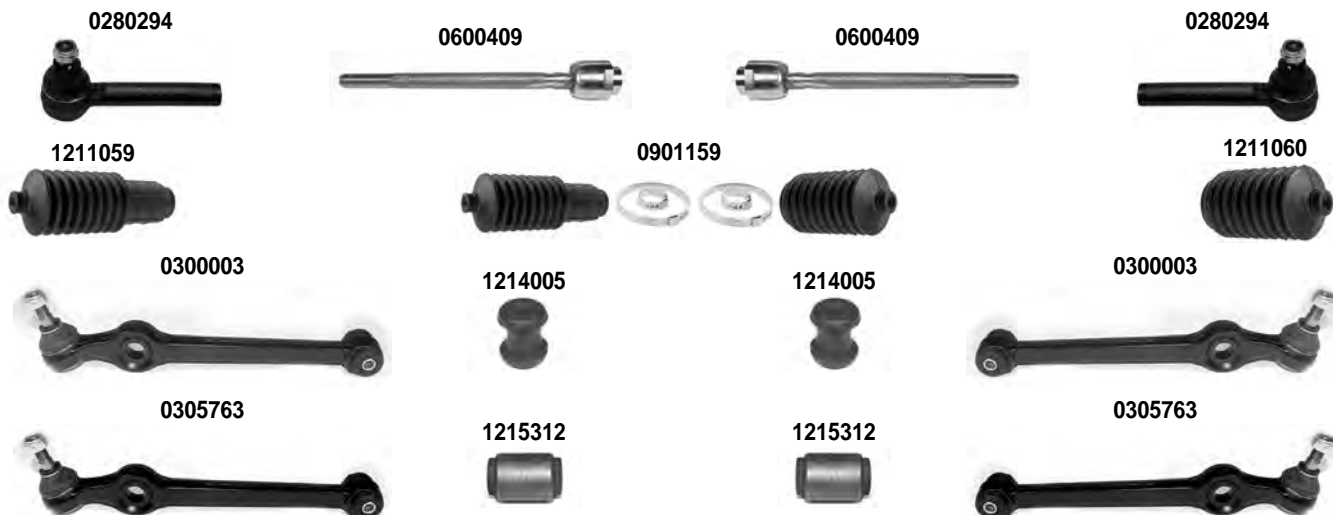

DESTRO
RIGHT

SINISTRO
LEFT

IBIZA - MALAGA	|	>06/1986

Asse Anteriore

Front Axle

i 1) VERSIONE RINFORZATA - REINFORCED VERSION

OCAP	O.E.		i	
0280294	4410415	TESTA STERZO TIE ROD END		RHT M14x1,5
0300003	SE138156110A	BRACCIO OSCILLANTE TRACK CONTROL ARM		
0305763	4402361 *	BRACCIO OSCILLANTE TRACK CONTROL ARM	1)	
0600409	SE022162449A	SNODO ASSIALE AXIAL JOINT		RHT M14x1,5
0901159	SE138162132A *	KIT CUFFIE STERZO STEERING GAITER KIT		
1211059	SE138162132A	CUFFIA STERZO STEERING GAITER		
1211060	SE138162131A	CUFFIA STERZO STEERING GAITER		
1214005	4402362	SILENTBLOCK BUSHING		
1215312	7674701	SILENTBLOCK BUSHING	1)