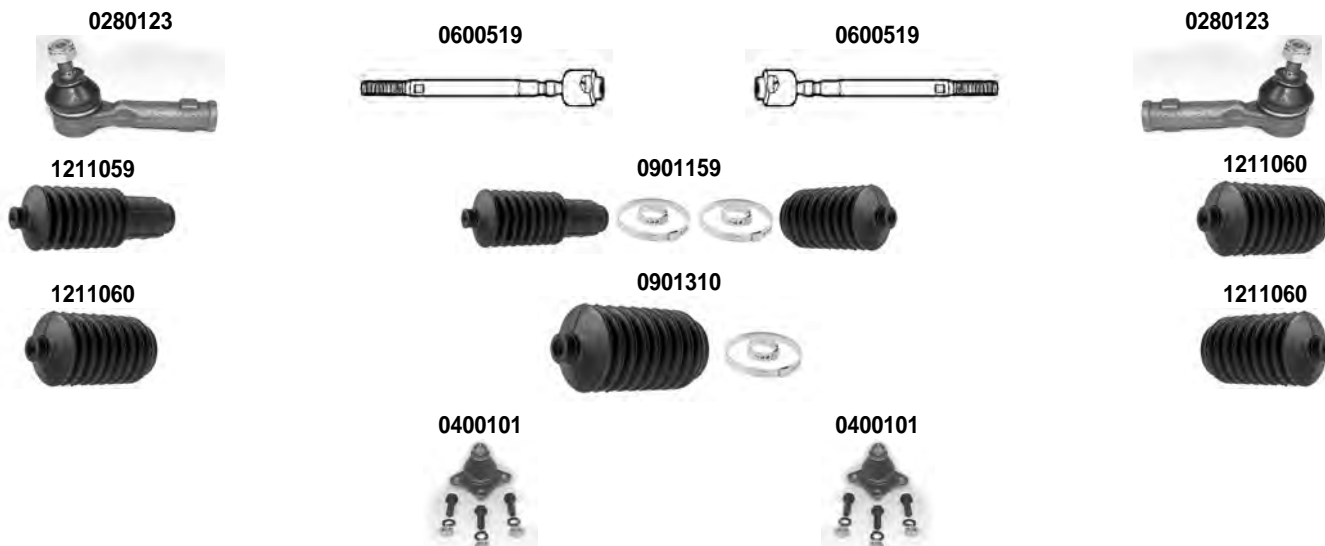

DESTRO
RIGHT

SINISTRO
LEFT

DELTA - PRISMA

831

1979 > 1984

Asse Anteriore

Front Axle

i 1) STERZO MANUALE - MANUAL STEERING	2) SERVOSTERZO - POWER STEERING

OCAP	O.E.		i	
0280123	82351945	TESTA STERZO TIE ROD END		RHT M14x1,5
0400101	82346006	SNODO SOSPENSIONE - INFERIORE BALL JOINT - LOWER		
0600519	82355565	SNODO ASSIALE AXIAL JOINT		RHT M14x1,5
0901159	9939574	KIT CUFFIA STERZO STEERING GAITER KIT	1)	
0901310	-	KIT CUFFIA STERZO STEERING GAITER KIT	2)	
1211059	4371156	CUFFIA STERZO STEERING GAITER	1)	
1211060	4371155	CUFFIA STERZO STEERING GAITER	1)