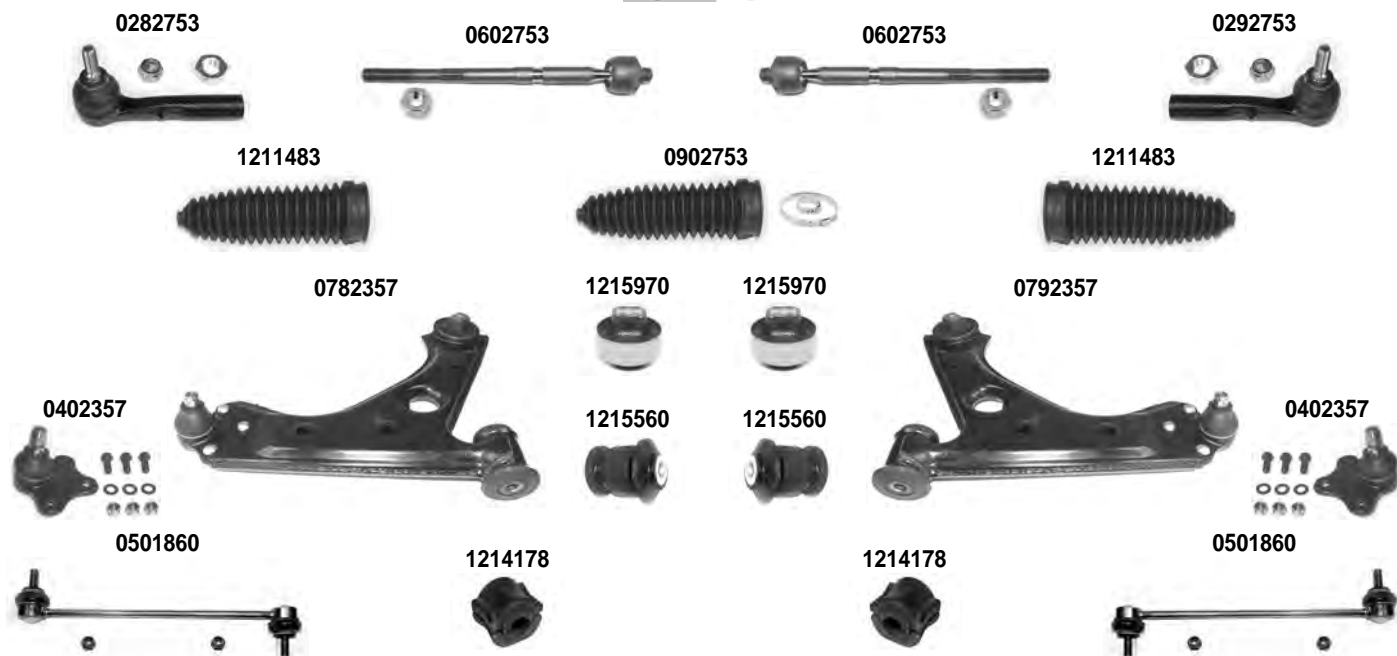

DESTRO
RIGHT

SINISTRO
LEFT

FIORINO QUBO	225 225	2007 > 2008 >
-----------------	------------	------------------

Asse Anteriore

Front Axle

OCAP	O.E.			
0282753	77364569	TESTA STERZO TIE ROD END		RHT M14x1,5
0292753	77364568	TESTA STERZO TIE ROD END		RHT M14x1,5
0402357	-	SNODO SOSPENSIONE BALL JOINT		
0501860	51815480	STABILIZZATORE STABILIZER LINK		
0602753	400177	SNODO ASSIALE AXIAL JOINT		RHT M14x1,5
0782357	51783056	BRACCIO OSCILLANTE TRACK CONTROL ARM		
0792357	51783057	BRACCIO OSCILLANTE TRACK CONTROL ARM		
0902753	77364571	KIT CUFFIA STERZO STEERING GAITER KIT		
1211483	77364571 *	CUFFIA STERZO STEERING GAITER		
1214178	51785488	SILENTBLOCK BARRA STABILIZZATRICE STABILIZING BAR BUSHING		DIAM. 21 mm.
1215560	55703232	SILENTBLOCK CENTRALE CENTRAL BUSHING		
1215970	55700751	SILENTBLOCK ESTREMO OUTER BUSHING		