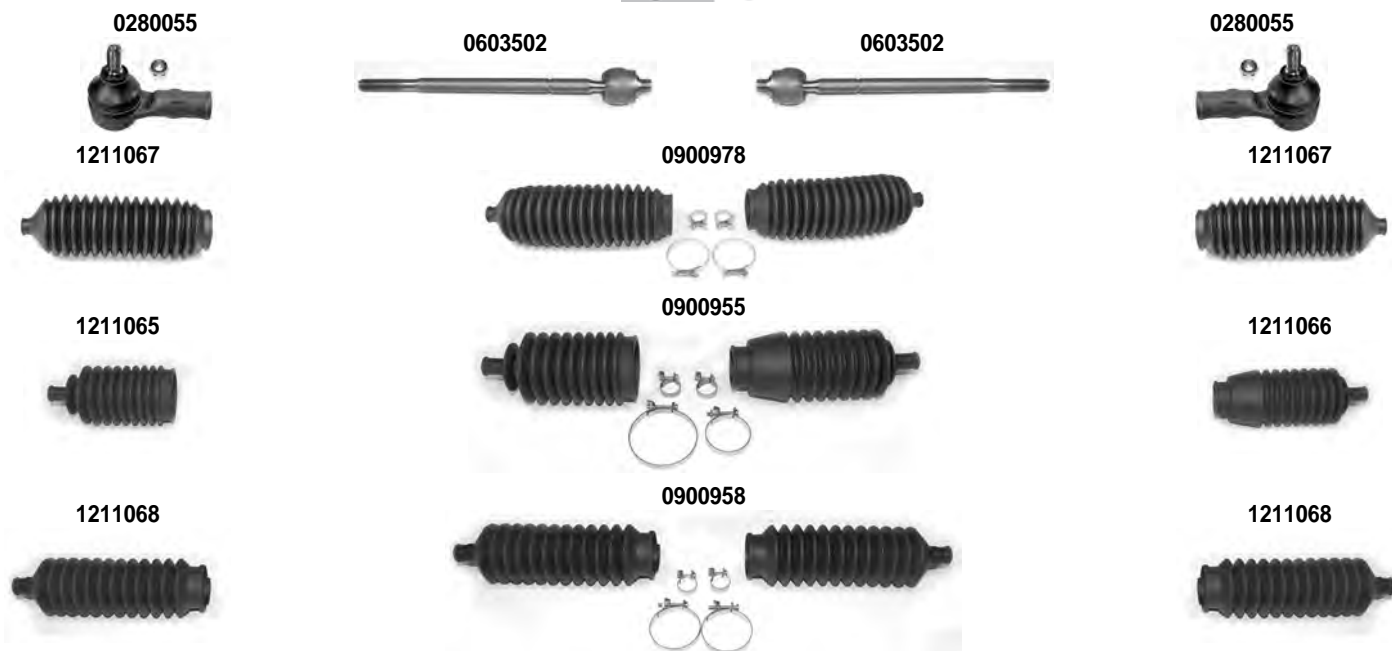

DESTRO
RIGHT

SINISTRO
LEFT

ESCORT
ORION

MK III - IV
MK I - II

1983 > 1991
1983 > 1991

Asse Anteriore

Front Axle

i 1) > 1986 3) 1988 >	2) 1986 > 1988

OCAP	O.E.		i	
0280055	6128814	TESTA STERZO TIE ROD END		RHT 1/2"x20 UNF
0603502	6127726	SNODO ASSIALE AXIAL JOINT		RHT 1/2"x20 UNF
0900955	6047904 *	KIT CUFFIE STERZO STEERING GAITER KIT	2)	
0900958	6127744 *	KIT CUFFIE STERZO STEERING GAITER KIT	3)	
0900978	6173476 *	KIT CUFFIE STERZO STEERING GAITER KIT	1)	
1211065	6047900	CUFFIA STERZO STEERING GAITER	2)	
1211066	6047904	CUFFIA STERZO STEERING GAITER	2)	
1211067	6173476	CUFFIA STERZO STEERING GAITER	1)	
1211068	6127744	CUFFIA STERZO STEERING GAITER	3)