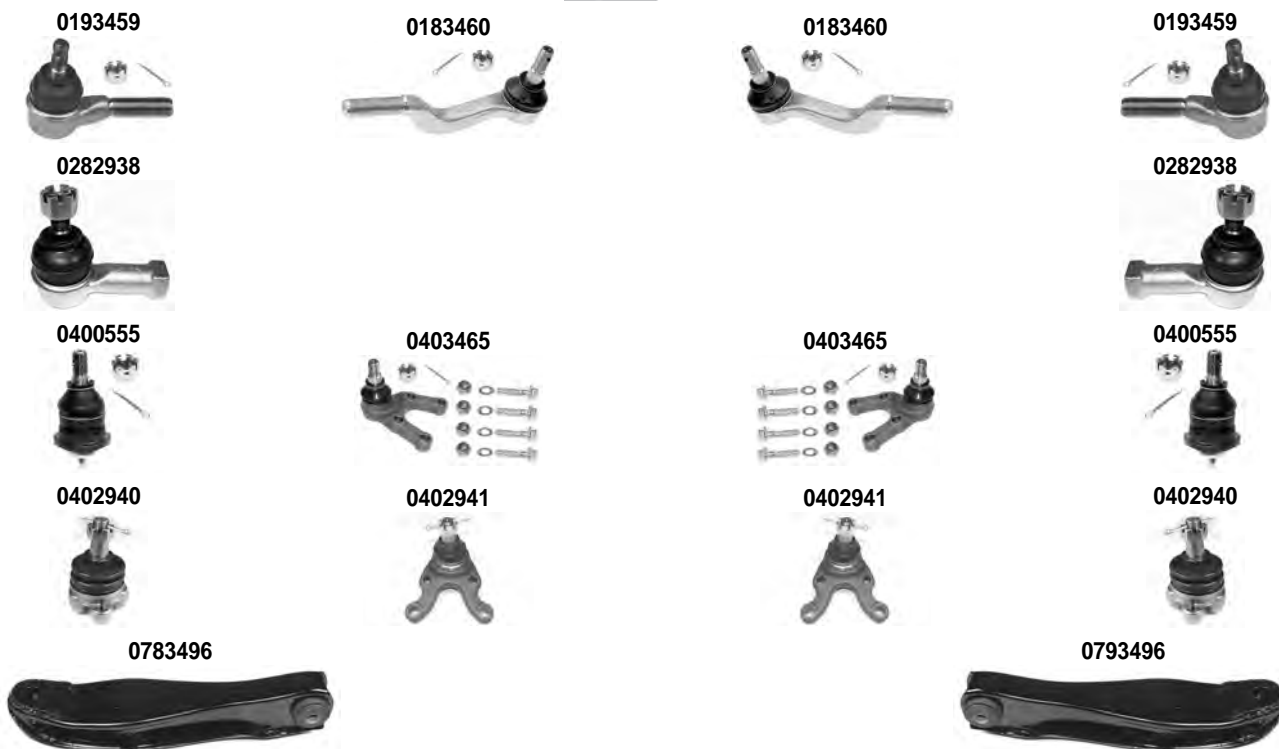

DESTRO
RIGHT

SINISTRO
LEFT

L300 4WD - DELICA
L300 4WD - DELICA
MINICAR - PICK-UP-WAGON

L_GV-L_GW
P_V-P_W

1982 > 1986
1986 >

Asse Anteriore

Front Axle

i 1) SOLO PER - ONLY FOR: L300 - DELICA - > 1986
3) SOLO PER - ONLY FOR: MINICAR - PICK-UP - WAGON

2) SOLO PER - ONLY FOR: L300 - DELICA - 1986 >

OCAP	O.E.		i	
0183460	MB-241206	TESTA STERZO INTERNA TIE ROD END INNER	1)	RHT M16x1,5
0193459	MB-241171	TESTA STERZO ESTERNA TIE ROD END OUTER	1)	LHT M16x1,5
0282938	MB-527650	TESTA STERZO TIE ROD END		RHT M14x1,5
0400555	MB-176309	SNODO SOSPENSIONE - SUPERIORE SUSPENSION JOINT - UPPER	1)	
0402940	MB-527349	SNODO SOSPENSIONE - SUPERIORE SUSPENSION JOINT - UPPER	2)	
0402941	MB-527352	SNODO SOSPENSIONE - INFERIORE SUSPENSION JOINT - LOWER	2)	
0403465	MB-176308	SNODO SOSPENSIONE - INFERIORE SUSPENSION JOINT - LOWER	1)	
0783496	HMB-303401	BRACCIO OSCILLANTE - INFERIORE TRACK CONTROL ARM LOWER	3)	
0793496	HMB-303402	BRACCIO OSCILLANTE - INFERIORE TRACK CONTROL ARM LOWER	3)