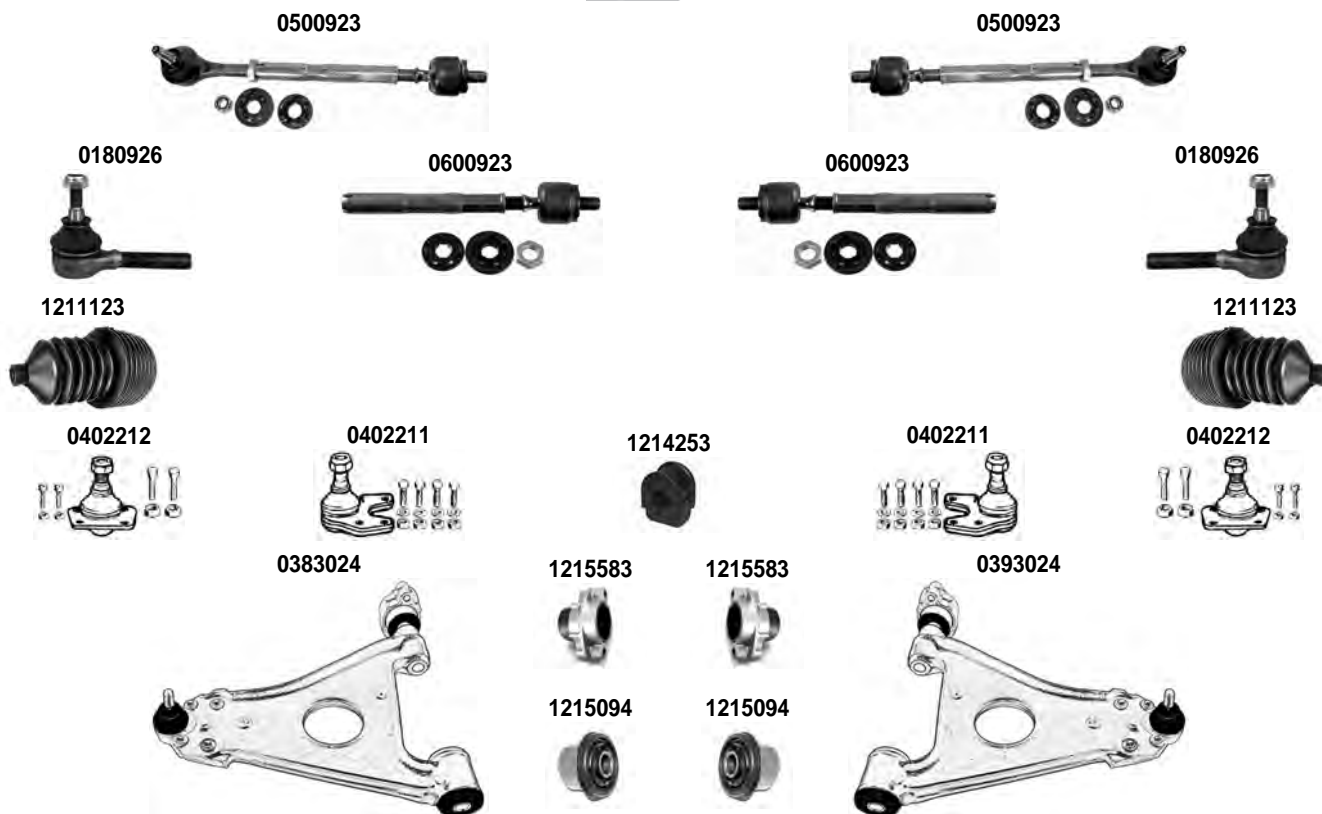

DESTRO
RIGHT

SINISTRO
LEFT

ESPACE

II

1991 > 1997

Asse Anteriore

Front Axle

i 1) SERVOSTERZO - POWER STEERING

OCAP	O.E.			
0180926	7701461141	TESTA STERZO TIE ROD END		RHT M14x1,5
0383024	7700802344	BRACCIO OSCILLANTE TRACK CONTROL ARM		
0393024	7700802343	BRACCIO OSCILLANTE TRACK CONTROL ARM		
0402211	7701465689	SNODO SOSPENSIONE - INFERIORE SUSPENSION JOINT - LOWER		
0402212	7701463229	SNODO SOSPENSIONE - SUPERIORE SUSPENSION JOINT - UPPER		
0500923	7701464313	BARRA STERZO CON KIT TIE ROD WITH KIT ASSEMBLY		
0600923	-	SNODO ASSIALE - CON KIT AXIAL JOINT WITH KIT ASSEMBLY		RHT M14x1,5
1211123	7700706007	CUFFIA STERZO STEERING GAITER	1)	
1214253	7700797821	SILENTBLOCK BARRA STABILIZZATRICE STABILIZING BAR BUSHING		DIAM. 22 mm.
1215094	7700781463	SILENTBLOCK BUSHING		
1215583	7700781441	SILENTBLOCK BUSHING