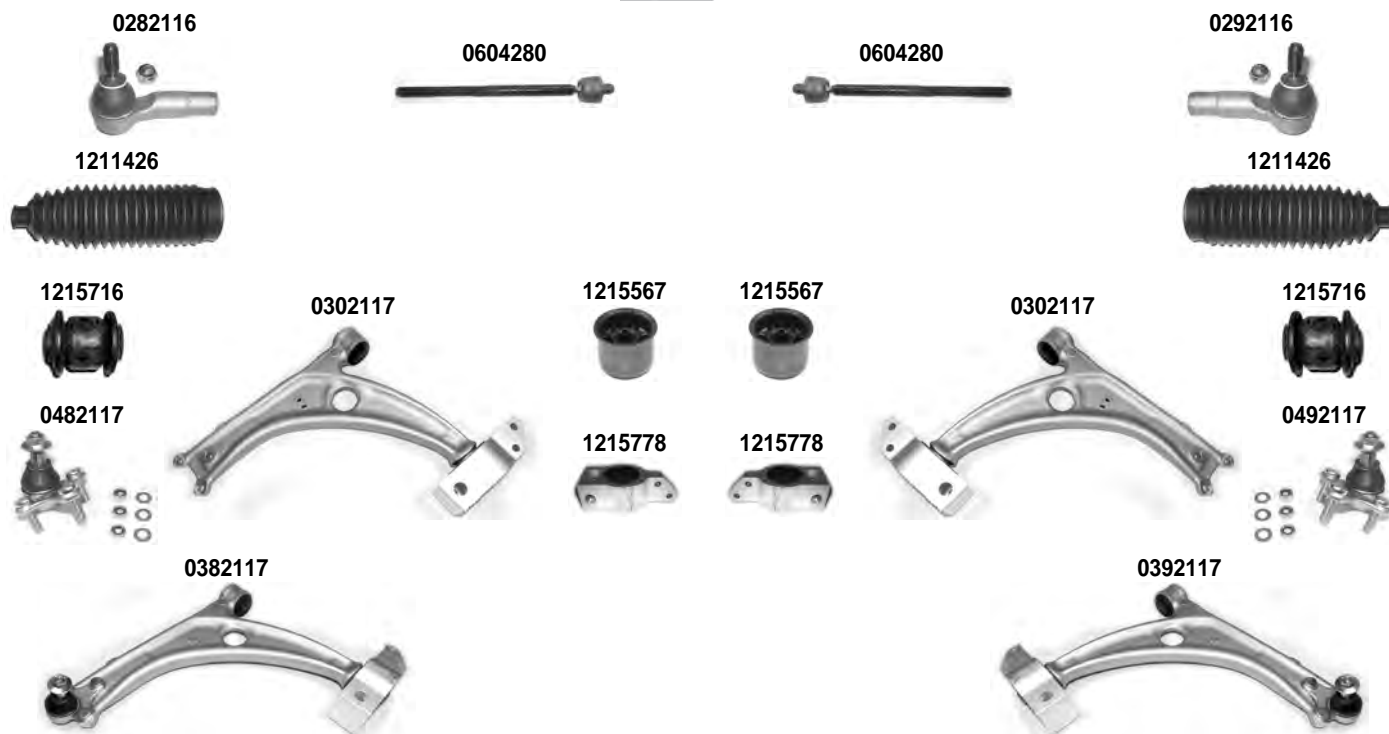

DESTRO
RIGHT

SINISTRO
LEFT

ALHAMBRA

710

06/2010 >

Asse Anteriore

Front Axle

OCAP	O.E.		
0282116	1K0423812G	TESTA STERZO TIE ROD END	RHT M16x1,5
0292116	1K0423811G	TESTA STERZO TIE ROD END	RHT M16x1,5
0302117	3C0407151A	BRACCIO OSCILLANTE - INFERIORE - ALLUMINIO TRACK CONTROL ARM - LOWER - ALUMINIUM	
0382117	-	BRACCIO OSCILLANTE - INFERIORE - ALLUMINIO - CON SNODO TRACK CONTROL ARM - LOWER - ALUMINIUM - WITH BALL JOINT	
0392117	-	BRACCIO OSCILLANTE - INFERIORE - ALLUMINIO - CON SNODO TRACK CONTROL ARM - LOWER - ALUMINIUM - WITH BALL JOINT	
0482117	3C0407366B	SNODO SOSPENSIONE - INFERIORE BALL JOINT - LOWER	
0492117	3C0407365B	SNODO SOSPENSIONE - INFERIORE BALL JOINT - LOWER	
0604280	1K0423810A	SNODO ASSIALE AXIAL JOINT	RHT M16x1,5
1211426	1K0423831A	CUFFIA STERZO STEERING GAITER	RHT M16x1,5
1215567	1K0407183E	SILENTBLOCK BUSHING	
1215716	1K0407182	SILENTBLOCK CENTRALE CENTRAL BUSHING	
1215778	3C0199231A	SILENTBLOCK ESTREMO - ALLUMINIO OUTER BUSHING - ALUMINIUM