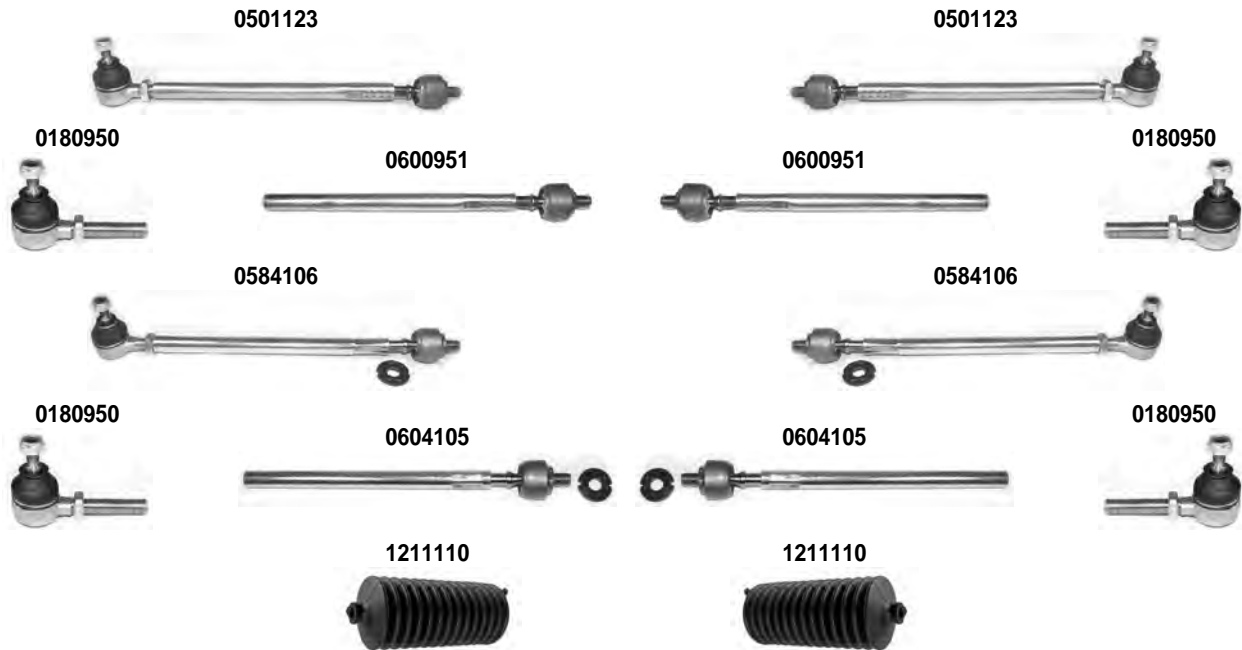

DESTRO
RIGHT

SINISTRO
LEFT

C
15

C 15

1984 >

Asse Anteriore

Front Axle

i 1) SOLO PER - ONLY FOR: MOD. DIESEL				
OCAP	O.E.		i	
0180950	381718	TESTA STERZO <i>TIE ROD END</i>		RHT M14x1,5
0501123	381232 *	BARRA STERZO <i>TIE ROD</i>		
0584106	381237	BARRA STERZO - MOD. DIESEL <i>TIE ROD</i>		
0600951	381225	SNODO ASSIALE CON KIT <i>AXIAL JOINT WITH KIT</i>		RHT M14x1,5
0604105	381297	SNODO ASSIALE <i>AXIAL JOINT</i>	1)	RHT M14x1,5
1211110	406620	CUFFIA STERZO <i>STEERING GAITER</i>