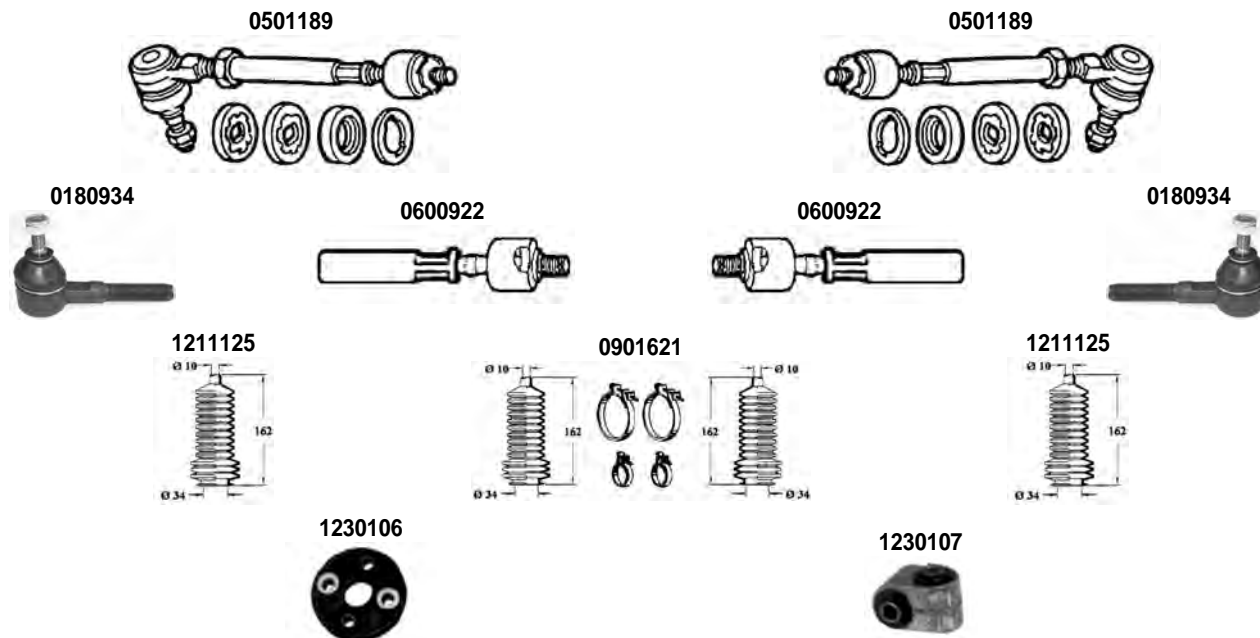

DESTRO
RIGHT

SINISTRO
LEFT

R5

R 5

06/1979 > 1984

Asse Anteriore

Front Axle

OCAP	O.E.		
0180934	7701460955	TESTA STERZO TIE ROD END	RHT M14x1,5
0501189	7701461010	BARRA STERZO CON KIT TIE ROD WITH KIT ASSEMBLY	
0600922	7700656318	SNODO ASSIALE AXIAL JOINT	RHT M14x1,5
0901621	7700656569 *	KIT CUFFIE STERZO STEERING GAITER KIT	
1211125	7700656569	CUFFIA STERZO STEERING GAITER	
1230106	7700549015	GIUNTO SCATOLA STERZO STEERING BOX JOINT	
1230107	7701348067	GIUNTO STERZO STEERING JOINT