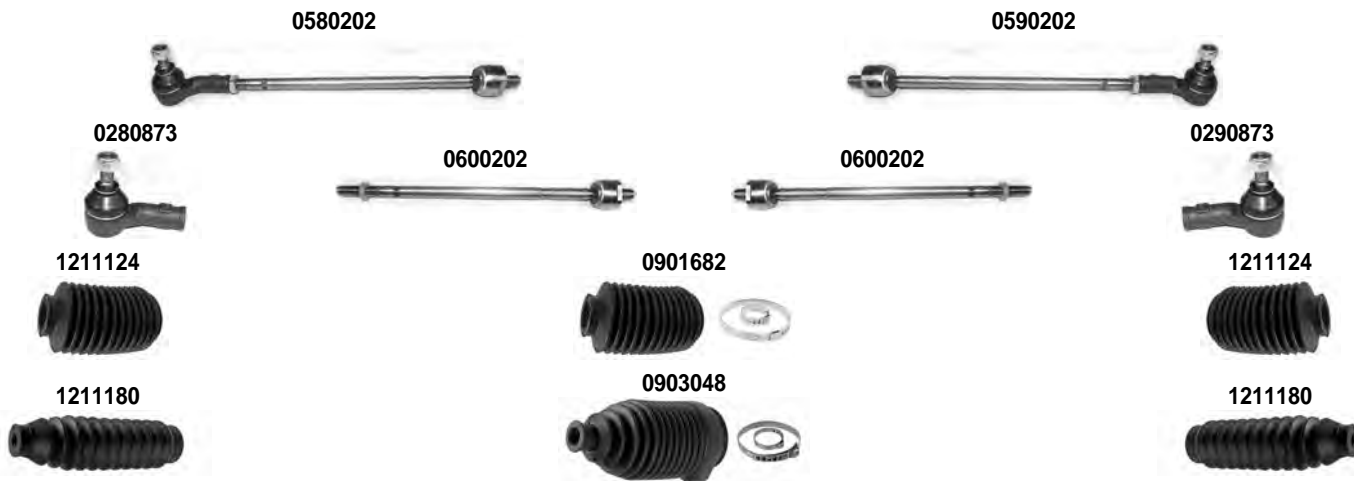

DESTRO
RIGHT

SINISTRO
LEFT

GOLF III GTI/ GTI 16V/VR6
VENTO

1H1
1H2

1991 > 1998
1991 > 1998

Asse Anteriore

Front Axle

i	1) SERVOSTERZO - POWER STEERING	2) STERZO MANUALE - MANUAL STEERING
	3) SCATOLA STERZO - STEERING BOX: ZF	

OCAP	O.E.		
0280873	191419812	TESTA STERZO TIE ROD END	RHT M14x1,5
0290873	191419811	TESTA STERZO TIE ROD END	RHT M14x1,5
0580202	1H0422804A	BARRA STERZO TIE ROD	1)
0590202	1H0422803A	BARRA STERZO TIE ROD	1)
0600202	-	SNODO ASSIALE AXIAL JOINT	1) RHT M14x1,5
0901682	191419831 *	KIT CUFFIE STERZO STEERING GAITER KITS	2)
0903048	357422831B *	KIT CUFFIE STERZO STEERING GAITER KITS	1) 3)
1211124	191419831	CUFFIA STERZO STEERING GAITER	2)
1211180	6N0422831	CUFFIA STERZO STEERING GAITER	1) 3)