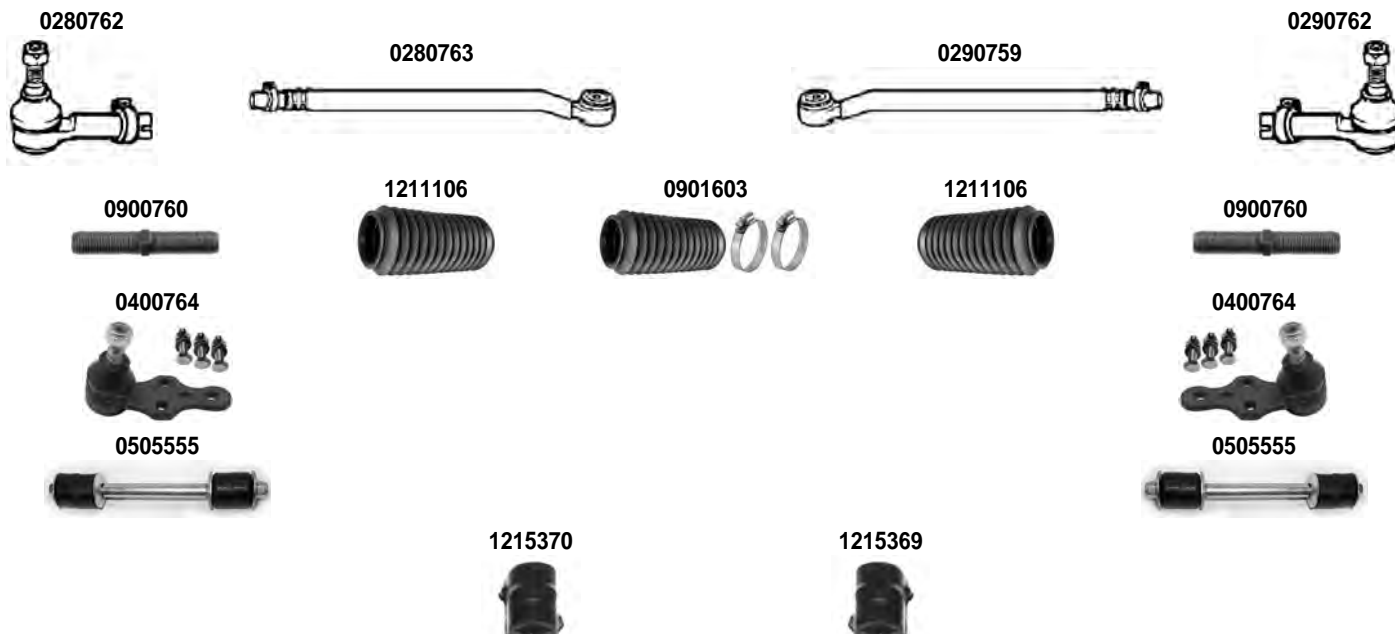

DESTRO
RIGHT

 SINISTRO
LEFT

 KADETT - CH. 5000091 >
KADETT - CH. 2500001 >

D

09/1981 > 1984

Asse Anteriore

Front Axle

OCAP	O.E.		
0280762	324041	TESTA STERZO TIE ROD END	LHT M16x1,5
0280763	322124	TESTA STERZO TIE ROD END	RHT M16x1,5
0290759	322122	TESTA STERZO TIE ROD END	LHT M16x1,5
0290762	324040	TESTA STERZO TIE ROD END	RHT M16x1,5
0400764	1603120	SNODO SOSPENSIONE SUSPENSION JOINT	
0505555	1603148	STABILIZZATORE STABILIZER LINK	
0900760	322575	GIUNTO COLLEGAMENTO ADJUSTMENT BOLT	
0901603	902828 *	KIT CUFFIE STERZO STEERING GAITER KIT	
1211106	902828	CUFFIA STERZO STEERING GAITER	
1215369	350112	BOCCOLA BARRA STABILIZZATRICE STABILIZING BAR BUSHING	DIAM. 17,5 mm.
1215370	350113	BOCCOLA BARRA STABILIZZATRICE STABILIZING BAR BUSHING	DIAM. 20 mm.