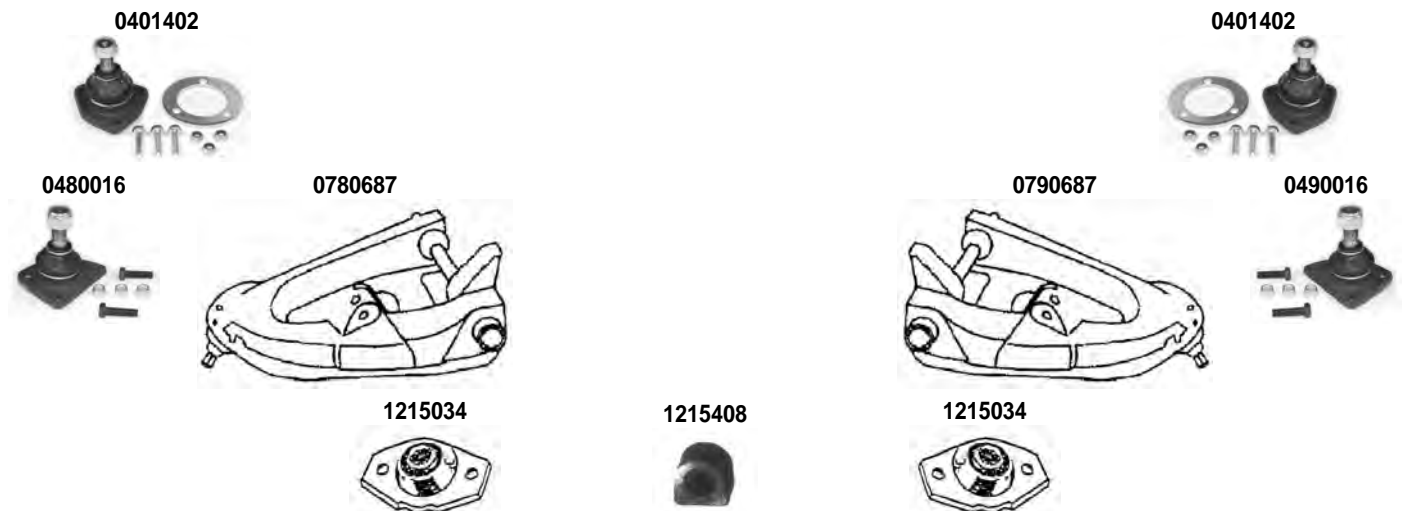

R5

DESTRO
RIGHT

SINISTRO
LEFT

R 5	06/1979 > 1984

Asse Anteriore

Front Axle

i 1) ECCE TTO - EXCEPT - MOD. ALPINE - TURBO

OCAP	O.E.		i	
0401402	7701451904	SNODO SOSPENSIONE SUPERIORE - CON KIT SUSPENSION JOINT - UPPER - WITH KIT		
0480016	7701463687	SNODO SOSPENSIONE - INFERIORE SUSPENSION JOINT - LOWER		
0490016	7701463686	SNODO SOSPENSIONE - INFERIORE SUSPENSION JOINT - LOWER		
0780687	7700691631	BRACCIO OSCILLANTE - INFERIORE TRACK CONTROL ARM - LOWER	1)	
0790687	7700691630	BRACCIO OSCILLANTE - INFERIORE TRACK CONTROL ARM - LOWER	1)	
1215034	7700500113	SUPPORTO SOSPENSIONE SUSPENSION SUPPORT		
1215408	0608626700	BOCCOLA BARRA STABILIZZATRICE STABILIZING BAR BUSHING