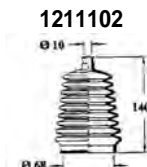

i 1) STERZO MANUALE - MANUAL STEERING

OCAP	O.E.		i	
0280655	1476246	TESTA STERZO TIE ROD END		RHT M14x2
0402072	1520588	SNODO SOSPENSIONE - SUPERIORE BALL JOINT - UPPER		
0402073	151577	SNODO SOSPENSIONE - INFERIORE BALL JOINT - LOWER		
1211101	1507333	CUFFIA STERZO STEERING GAITER	1)	
1211102	1507336	CUFFIA STERZO STEERING GAITER	1)