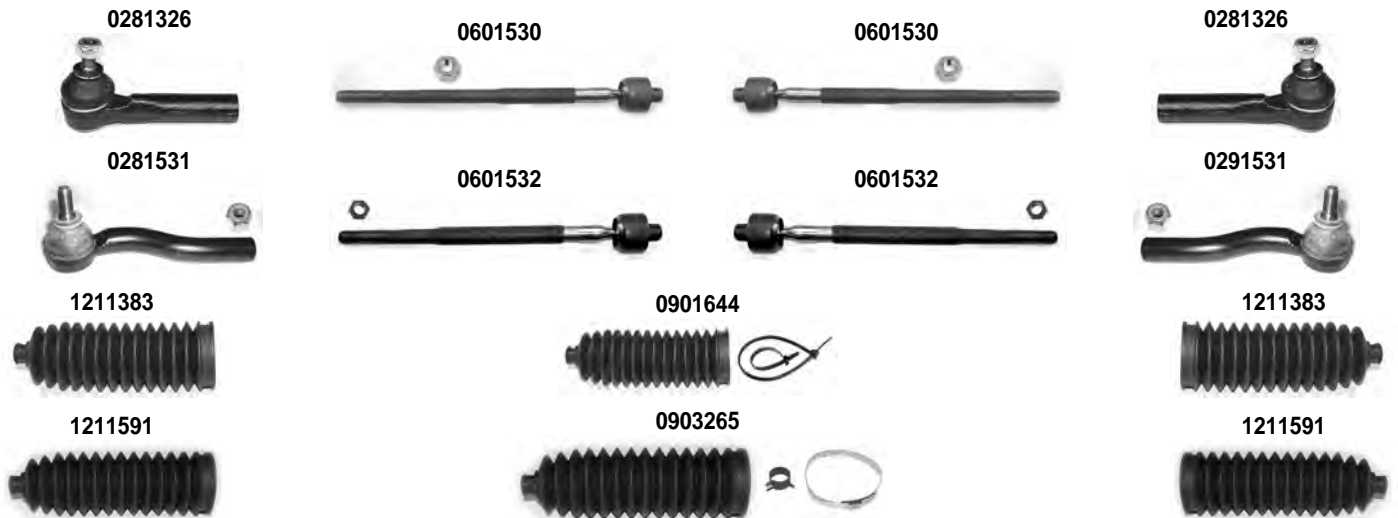

DESTRO
RIGHT

SINISTRO
LEFT

DOBLO'	119 - 223	2000 > 2009

Asse Anteriore

Front Axle

i	1) STERZO MANUALE - MANUAL STEERING: 2000 > -	2) SERVOSTERZO - POWER STEERING: 11/2001 >
	SERVOSTERZO - POWER STEERING: > 11/2001	
	3) > 2005	
		4) DOBLO' RESTYLING 2005 >

OCAP	O.E.		i	
0281326	98845030	TESTA STERZO TIE ROD END	1)	RHT M14x1,5
0281531	98845031	TESTA STERZO TIE ROD END	2)	RHT M14x1,5
0291531	98845032	TESTA STERZO TIE ROD END	2)	RHT M14x1,5
0601530	98845025	SNODO ASSIALE AXIAL JOINT	1)	RHT M14x1,5
0601532	98845026	SNODO ASSIALE AXIAL JOINT	2)	RHT M14x1,5
0901644	7081850	KIT CUFFIA STERZO STEERING GAITER KIT	3)	
0903265	98845882	KIT CUFFIA STERZO STEERING GAITER KIT	4)	
1211383	-	CUFFIA STERZO STEERING GAITER	3)	
1211591	-	CUFFIA STERZO STEERING GAITER	4)