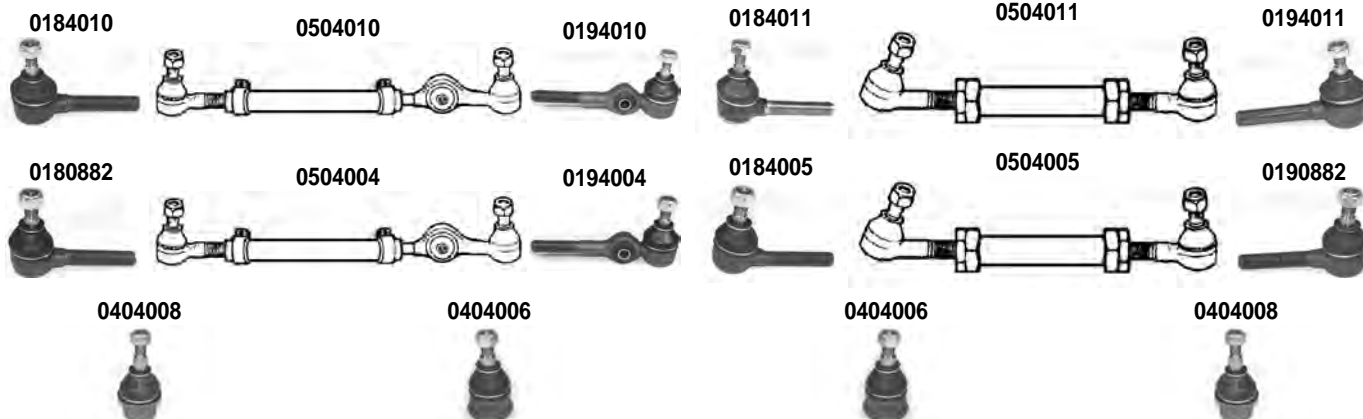

DESTRO
RIGHT

SINISTRO
LEFT

1200 A - 1300 A
1200 - 1300 - 1500

1965 > 1968
1968 >

Asse Anteriore

Front Axle

i 1) > 1968	2) 1969 >

OCAP	O.E.		i	
0180882	311415712C	TESTA STERZO TIE ROD END	2)	RHT M14x1,5
0184005	131415821A	TESTA STERZO TIE ROD END	2)	RHT M14x1,5
0184010	131415812	TESTA STERZO TIE ROD END	1)	RHT M14x1,5
0184011	113415821	TESTA STERZO TIE ROD END	1)	RHT M14x1,5
0190882	311415811C	TESTA STERZO TIE ROD END	2)	LHT M14x1,5
0194004	131415813E	TESTA STERZO TIE ROD END	2)	LHT M14x1,5
0194010	113415813D	TESTA STERZO TIE ROD END	1)	LHT M14x1,5
0194011	131415811	TESTA STERZO TIE ROD END	1)	LHT M14x1,5
0404006	131405371G	SNODO SOSPENSIONE - INFERIORE - PRIMO MONTAGGIO SUSPENSION JOINT - LOWER - EARLY		38,3 mm.
0404008	131405361F	SNODO SOSPENSIONE - SUPERIORE - PRIMO MONTAGGIO SUSPENSION JOINT - UPPER - EARLY		38,3 mm.
0504004	131415802F	BARRA STERZO TIE ROD	2)	
0504005	131415801F	BARRA STERZO TIE ROD	2)	
0504010	131415802D	BARRA STERZO TIE ROD	1)	
0504011	131415801B	BARRA STERZO TIE ROD	1)	

1200 A - 1300 A