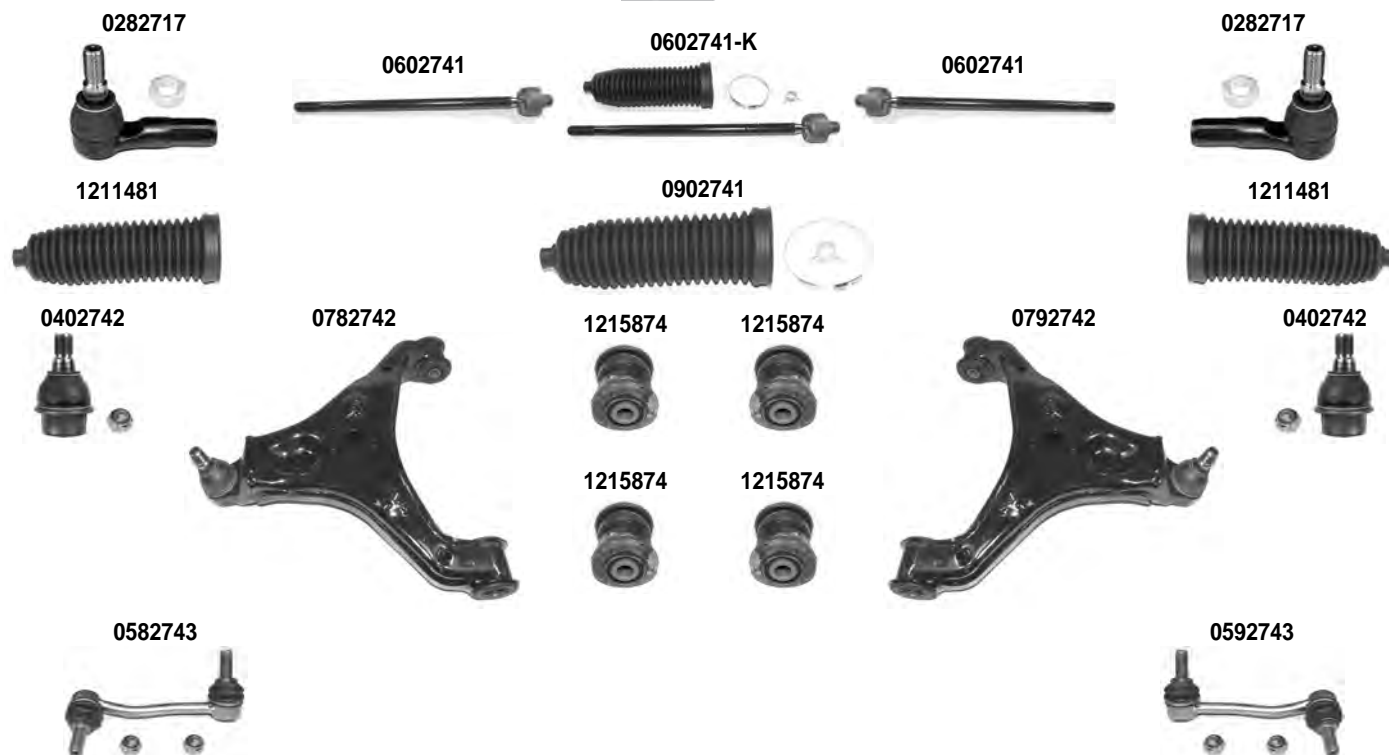

DESTRO
RIGHT

SINISTRO
LEFT

CRAFTER

04/2006

Asse Anteriore

Front Axle

OCAP	O.E.		
0282717	2E0498104	TESTA STERZO TIE ROD END	RHT M16x1,5
0402742	2E0407152M *	SNODO SOSPENSIONE - INFERIORE BALL JOINT - LOWER	
0582743	2E0411318C	STABILIZZATORE STABILIZER LINK	
0592743	2E0411317C	STABILIZZATORE STABILIZER LINK	
0602741	2E0713491 *	SNODO ASSIALE AXIAL JOINT	RHT M16x1,5
0782742	2E0407152M	BRACCIO OSCILLANTE - INFERIORE TRACK CONTROL ARM - LOWER	
0792742	2E0407151M	BRACCIO OSCILLANTE - INFERIORE TRACK CONTROL ARM - LOWER	
0902741	2E0713115	KIT CUFFIA STERZO STEERING BOX KIT	
1211481	2E0713115 *	CUFFIA STERZO STEERING BOX	
1215874	2E0407523	SILENTBLOCK BRACCIO OSCILLANTE TRACK CONTROL ARM BUSHING	
0602741-K	2E0713491	KIT SNODO ASSIALE AXIAL JOINT KIT	RHT M16x1,5