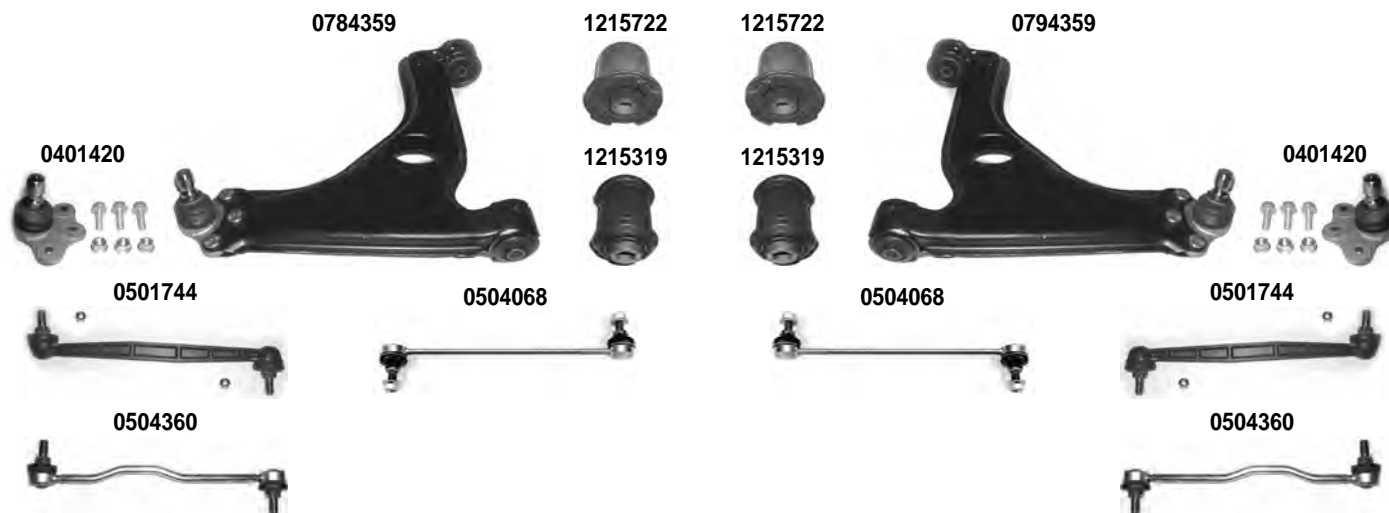

DESTRO
RIGHT

SINISTRO
LEFT

ZAFIRA

B

07/2005 >

Asse Anteriore

Front Axle

i 3) ESCLUSO MODELLI GUIDA INTERATTIVA (IDS) - RESINA - EXCEPT INTERACTIVE DRIVE (IDS) - RESIN
5) SOLO MODELLI CON GUIDA INTERATTIVA (IDS) - ONLY FOR INTERACTIVE DRIVE (IDS)

4) ESCLUSO MODELLI GUIDA INTERATTIVA (IDS) - ACCIAIO - EXCEPT INTERACTIVE DRIVE (IDS) - STEEL

OCAP	O.E.		i	
0401420	352800	SNODO SOSPENSIONE BALL JOINT		
0501744	350614	STABILIZZATORE STABILIZER LINK	3)	
0504068	350611	STABILIZZATORE STABILIZER LINK	4)	
0504360	350613	STABILIZZATORE STABILIZER LINK	5)	
0784359	5352030	BRACCIO OSCILLANTE TRACK CONTROL ARM		
0794359	5352029	BRACCIO OSCILLANTE TRACK CONTROL ARM		
1215319	352364	SILENTBLOCK CENTRALE CENTRAL BUSHING		
1215722	352324	SILENTBLOCK ESTREMO OUTER BUSHING