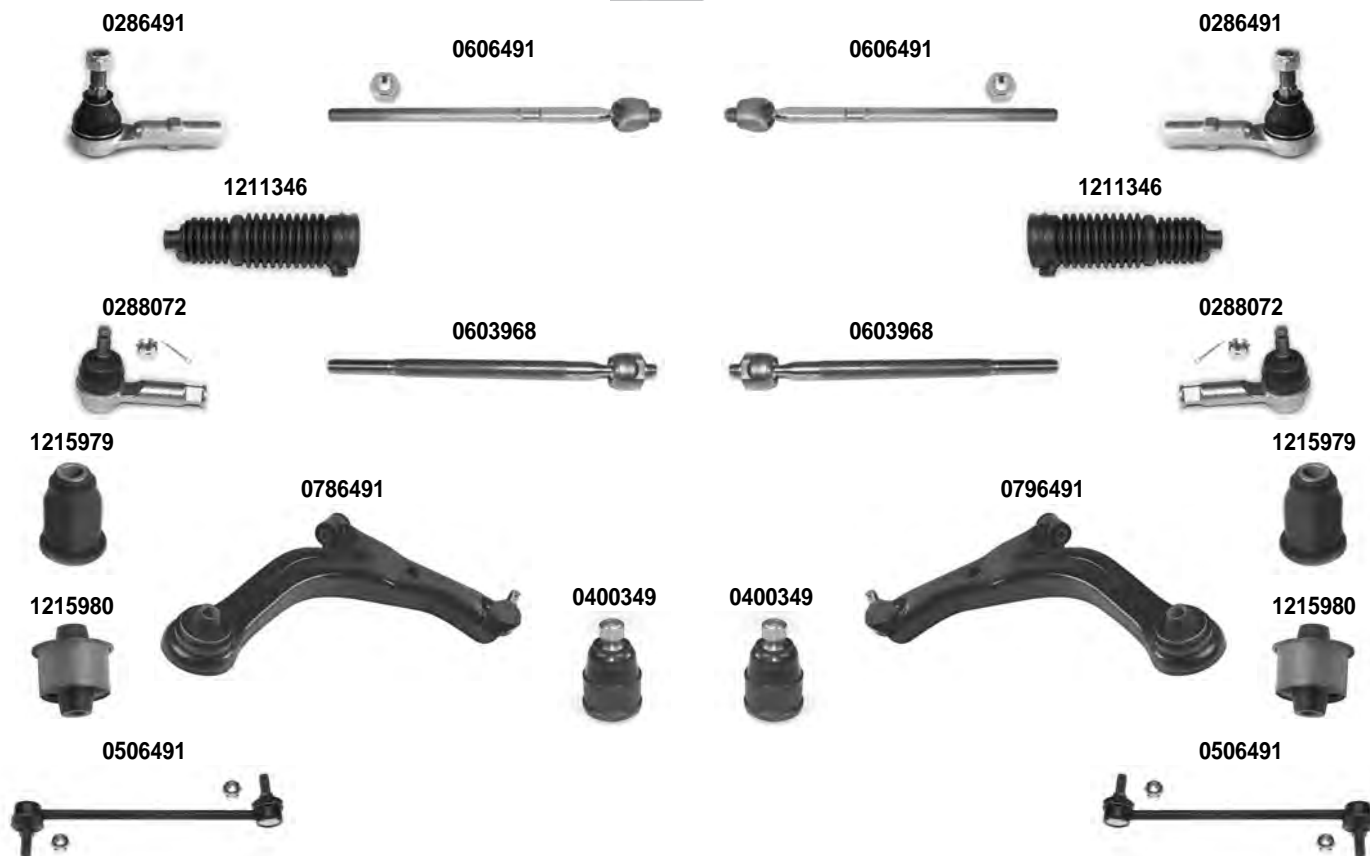

DESTRO
RIGHT

SINISTRO
LEFT

MAVERICK

02/2001 >

Asse Anteriore

Front Axle

i 1) VECCHIO MODELLO - OLD MODEL 3) > 11/2003	2) NUOVO MODELLO - NEW MODEL

OCAP	O.E.			
0286491	E112-32-280	TESTA STERZO TIE ROD END	i	
0288072	4546412	TESTA STERZO TIE ROD END	1)	RHT M14x1,5
0400349	EC01-34-300J *	SNODO SOSPENSIONE - INFERIORE BALL JOINT - LOWER	2)	RHT M 16x1,5
0506491	4462153	STABILIZZATORE STABILIZER LINK	3)	
0603968	4097368	SNODO ASSIALE AXIAL JOINT	1)	RHT M14x1,5
0786491	4484852	BRACCIO OSCILLANTE - INFERIORE TRACK CONTROL ARM - LOWER	3)	
0796491	4484853	BRACCIO OSCILLANTE - INFERIORE TRACK CONTROL ARM - LOWER	3)	
1211346	4119193	CUFFIA STERZO STEERING GAITER	1)	
1215979	-	SILENTBLOCK CENTRALE CENTRAL BUSHING		
1215980	-	SILENTBLOCK ESTREMO OUTER BUSHING