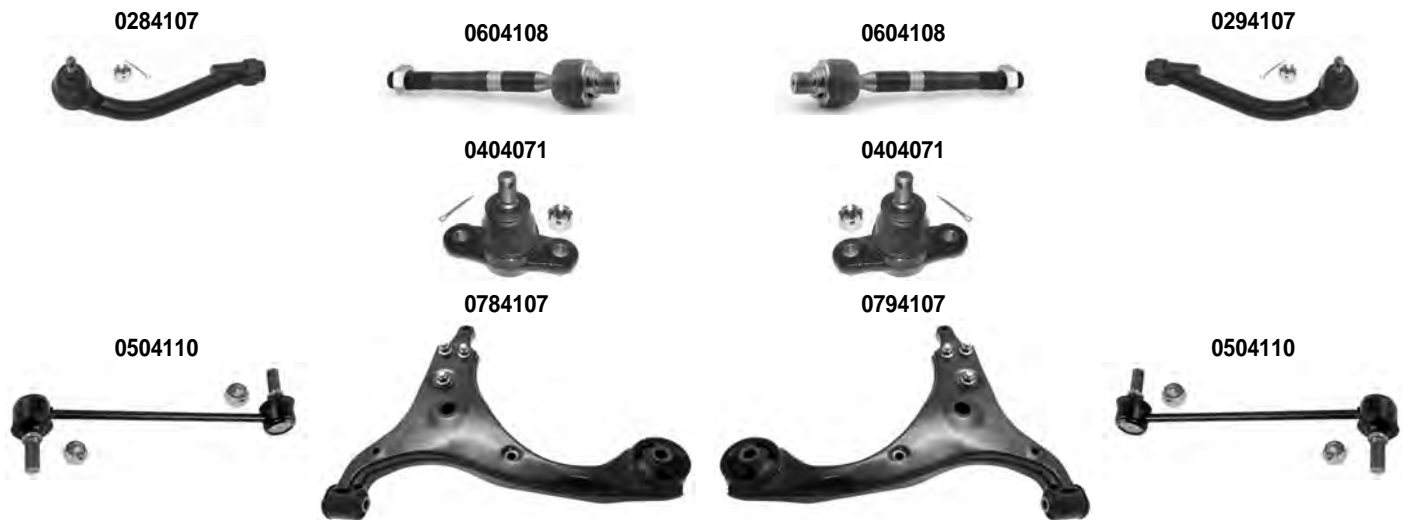

0502487

OCAP	O.E.		i	
0502487	55530-38600	STABILIZZATORE STABILIZER LINK		

DESTRO
RIGHT

SINISTRO
LEFT

MAGENTIS	MG	11/2005 >
----------	----	-----------

Asse Anteriore

Front Axle

Asse Posteriore