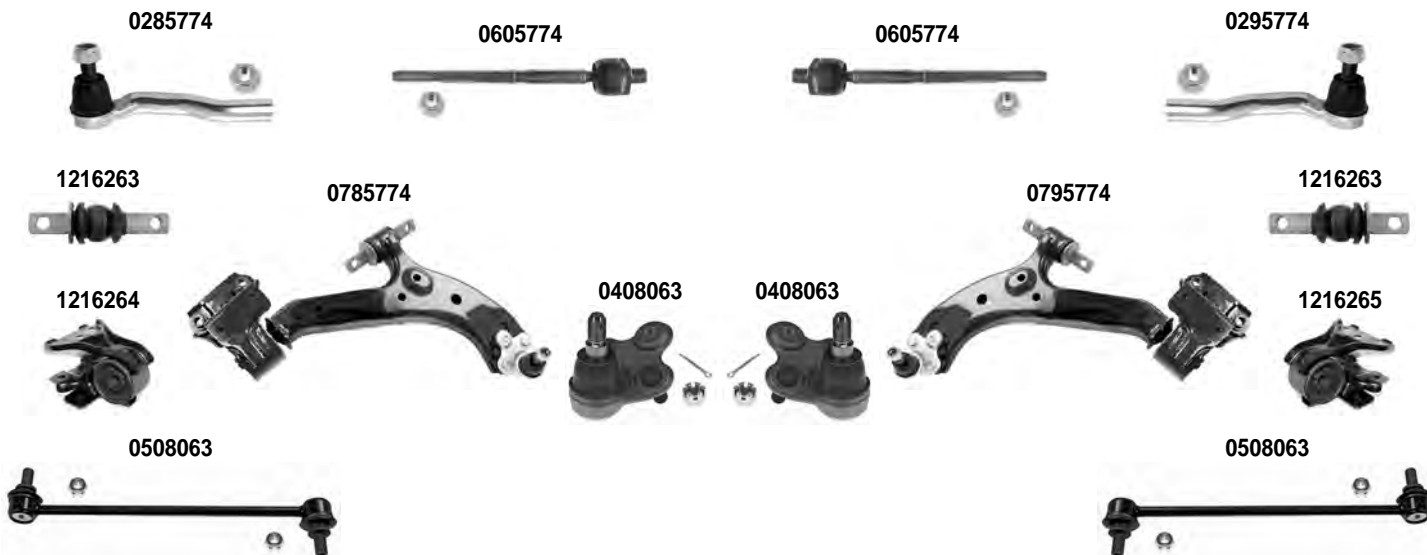

DESTRO
RIGHT

SINISTRO
LEFT

CR-V IV	RE	10/2012 >
---------	----	-----------

Asse Anteriore

Front Axle

Asse Posteriore

Rear Axle

OCAP	O.E.			
0285774	53540-T1G-E01	TESTA STERZO TIE ROD END		RHT M14x1,5
0295774	53560-T1G-E01	TESTA STERZO TIE ROD END		RHT M14x1,5
0408063	51220-STK-A01	SNODO SOSPENSIONE - INFERIORE BALL JOINT - LOWER		
0508063	51320-STK-A01	STABILIZZATORE STABILIZER LINK		
0588064	52320-SWA-A01	STABILIZZATORE STABILIZER LINK		
0598064	52321-SWA-A01	STABILIZZATORE STABILIZER LINK		
0605774	53010-T0A-A01	SNODO ASSIALE AXIAL JOINT		RHT M14x1,5
0785774	51350-T1G-E01	BRACCIO OSCILLANTE - INFERIORE TRACK CONTROL ARM - LOWER		
0795774	51360-T1G-E01	BRACCIO OSCILLANTE - INFERIORE TRACK CONTROL ARM - LOWER		
1216263	51350-T1G-E01 *	SILENTBLOCK CENTRALE CENTRAL BUSHING		
1216264	51395-T0A-E01	SILENTBLOCK ESTREMO OUTER BUSHING		
1216265	51396-T0A-E01	SILENTBLOCK ESTREMO OUTER BUSHING		