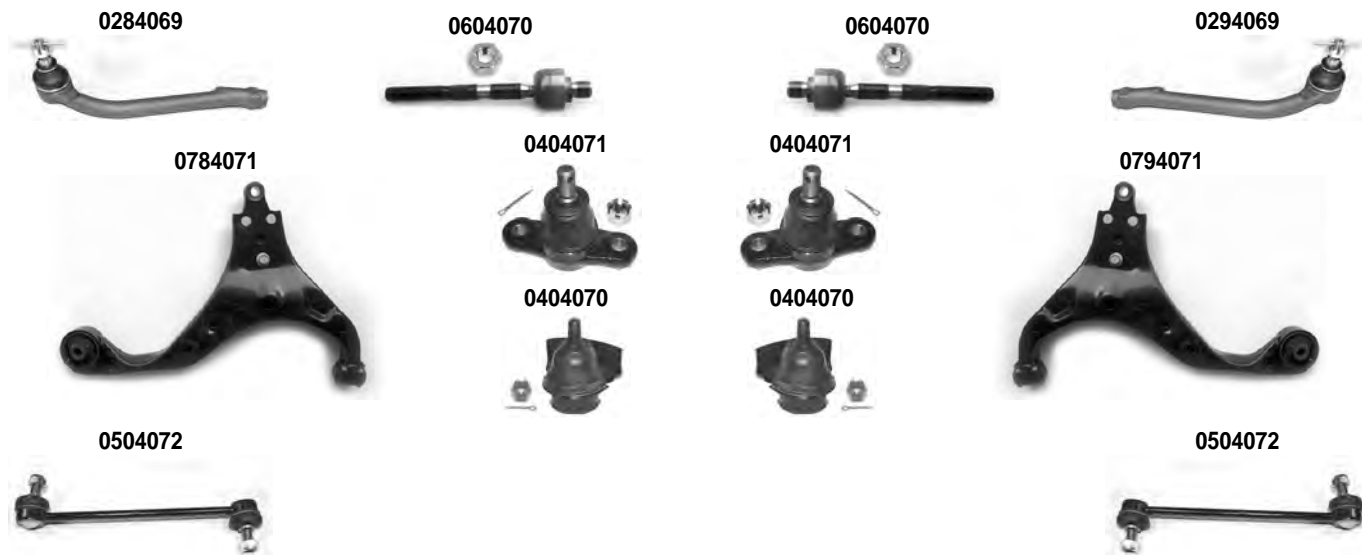

i30

DESTRO
RIGHT

SINISTRO
LEFT

i30 i30 CW	FD FD	10/2007 > 2011 10/2007 > 06/2012
---------------	----------	-------------------------------------

Asse Anteriore

Front Axle

Asse Posteriore

Rear Axle