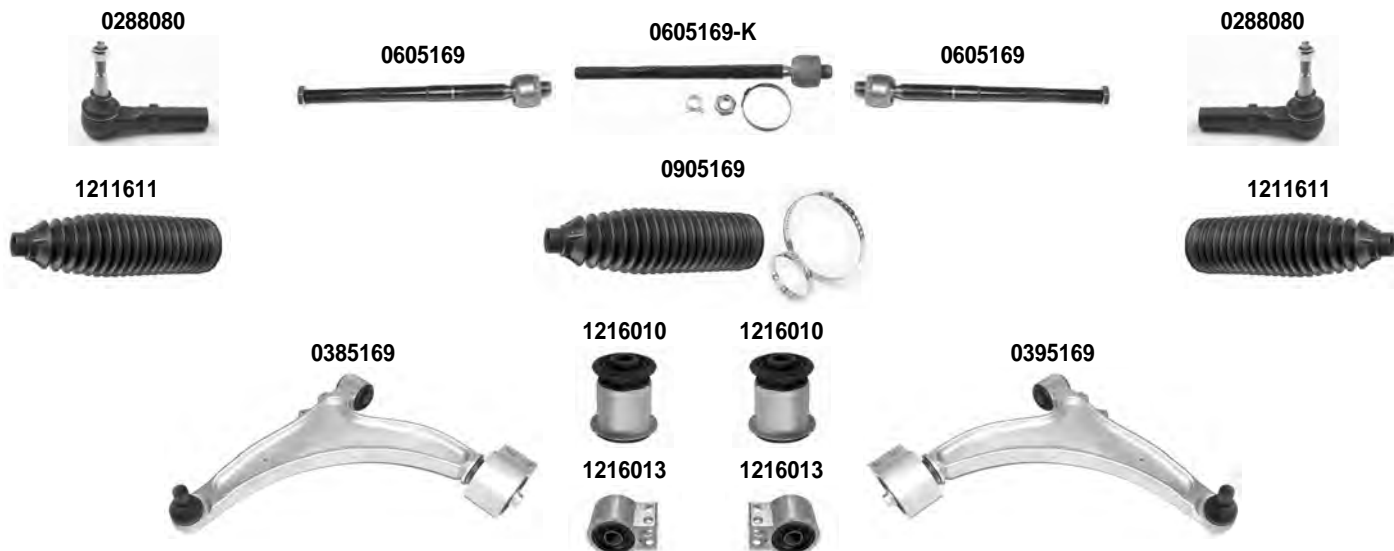

DESTRO
RIGHT

SINISTRO
LEFT

INSIGNIA
INSIGNIA SPORTS TOURER

07/2008 >
07/2008 >

Asse Anteriore

Front Axle

OCAP	O.E.			
0288080	6606031	TESTA STERZO TIE ROD END		RHT M16x1,5
0385169	352071	BRACCIO OSCILLANTE - INFERIORE - ALLUMINIO TRACK CONTROL ARM - LOWER - ALUMINIUM		
0395169	352050	BRACCIO OSCILLANTE - INFERIORE - ALLUMINIO TRACK CONTROL ARM - LOWER - ALUMINIUM		
0605169	6606030 *	SNODO ASSIALE AXIAL JOINT		RHT M16x1,5
0905169	1609357	KIT CUFFIA STERZO STEERING GAITER KIT		
1211611	1609357 *	CUFFIA STERZO STEERING GAITER		
1216010	352866	SILENTBLOCK CENTRALE CENTRAL BUSHING		
1216013	352868	SILENTBLOCK ESTREMO OUTER BUSHING		
0605169-K	6606030	SNODO ASSIALE CON KIT AXIAL JOINT KIT		RHT M16x1,5