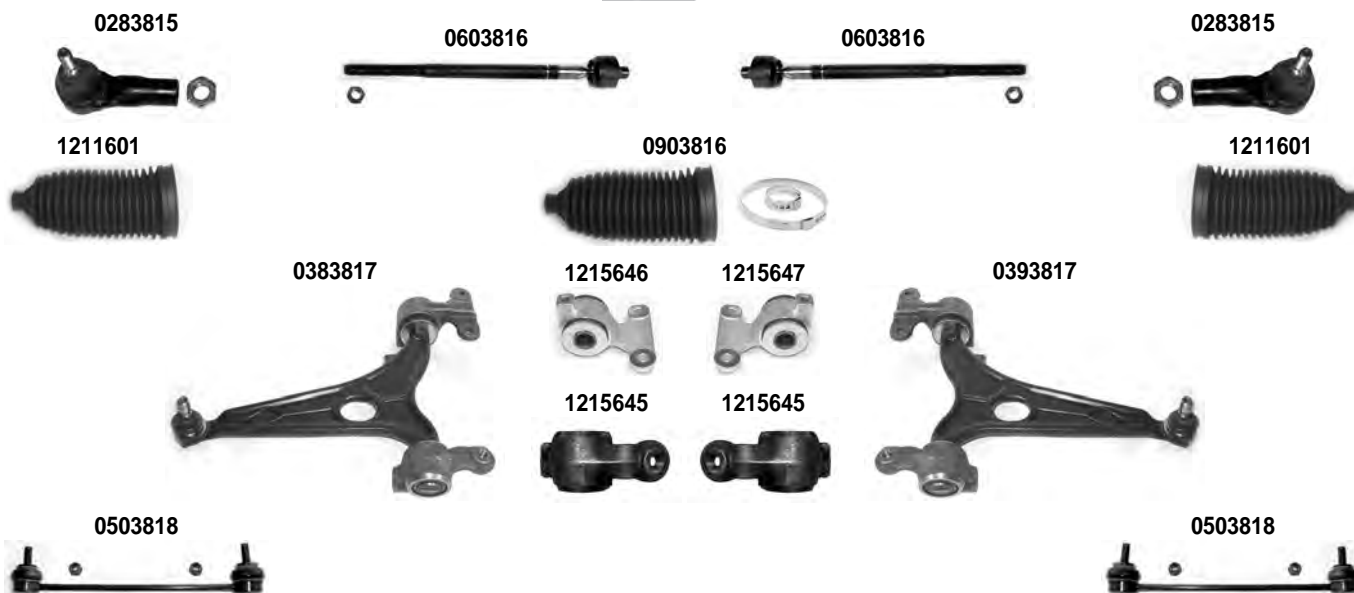

DESTRO
RIGHT

SINISTRO
LEFT

807

2002 >

Asse Anteriore

Front Axle

OCAP	O.E.		
0283815	405912	TESTA STERZO TIE ROD END	RHT M14x1,5
0383817	3521H1	BRACCIO OSCILLANTE - ACCIAIO TRACK CONTROL ARM - STEEL	
0393817	3521H0	BRACCIO OSCILLANTE - ACCIAIO TRACK CONTROL ARM - STEEL	
0503818	508751	STABILIZZATORE STABILIZER LINK	
0603816	3812E2	SNODO ASSIALE AXIAL JOINT	RHT M14x1,5
0903816	406670	KIT CUFFIA STERZO STEERING GAITER KIT	
1211601	406670 *	CUFFIA STERZO STEERING GAITER	
1215645	-	SILENTBLOCK CENTRALE CENTRAL BUSHING	
1215646	-	SILENTBLOCK ESTREMO OUTER BUSHING	
1215647	-	SILENTBLOCK ESTREMO OUTER BUSHING