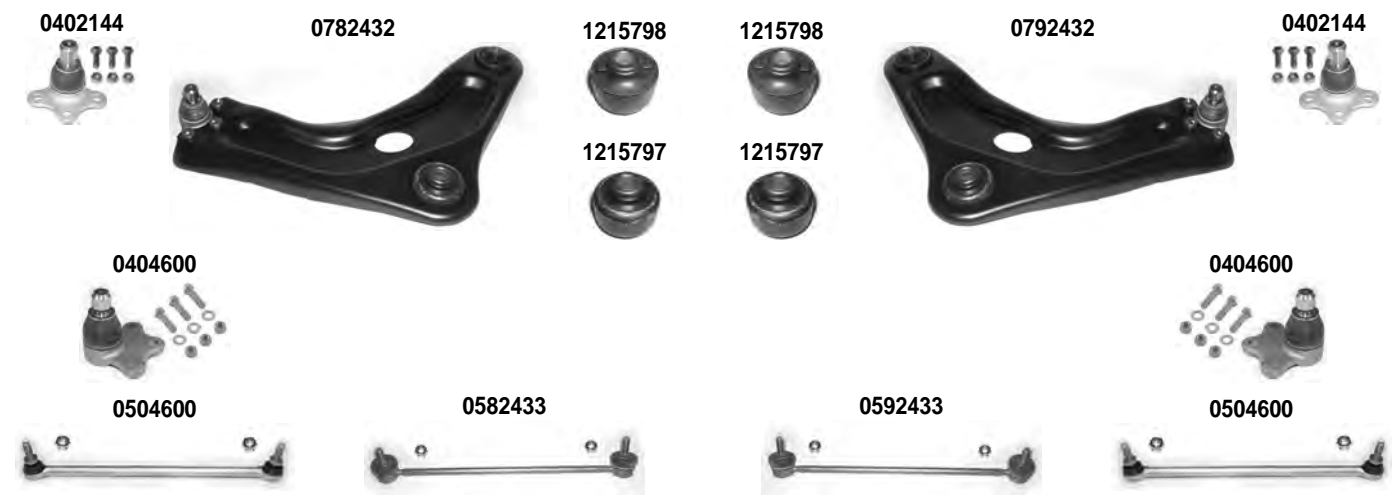

DESTRO
RIGHT

SINISTRO
LEFT

208		02/2012 >

Asse Anteriore

Front Axle