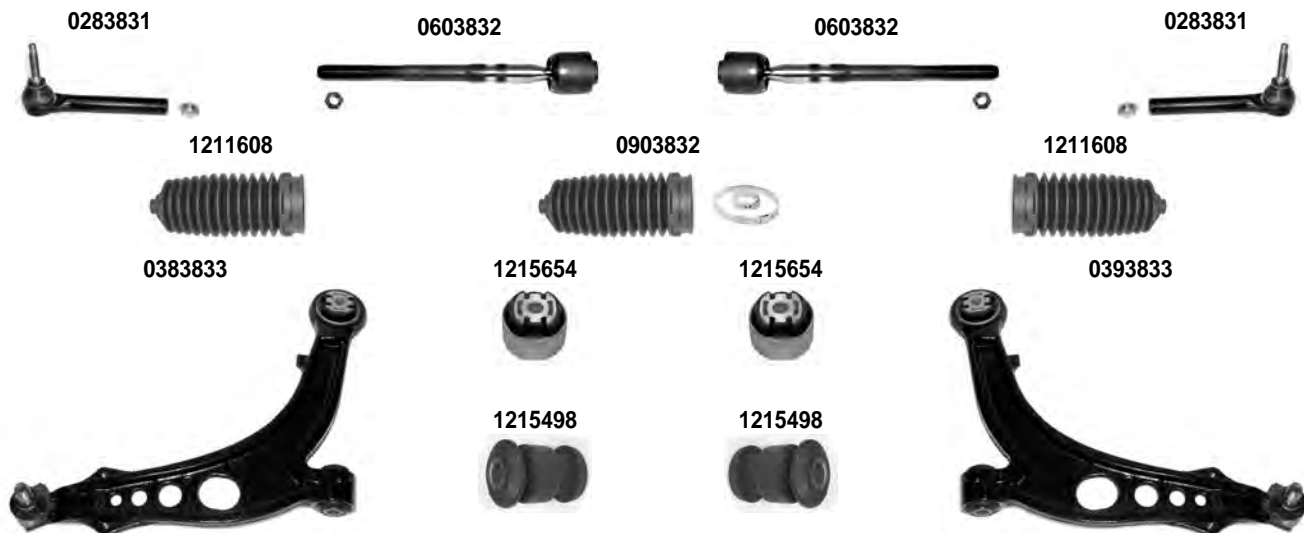

DESTRO
RIGHT

SINISTRO
LEFT

IDEA	2003 >

Asse Anteriore

Front Axle

OCAP	O.E.			
0283831	77362503	TESTA STERZO TIE ROD END		RHT M14x1,5
0383833	50703231	BRACCIO OSCILLANTE TRACK CONTROL ARM		
0393833	50703232	BRACCIO OSCILLANTE TRACK CONTROL ARM		
0603832	77362502	SNODO ASSIALE AXIAL JOINT		RHT M14x1,5
0903832	77362504	KIT CUFFIA STERZO STEERING GAITER KIT		
1211608	77362504 *	CUFFIA STERZO STEERING GAITER		
1215498	-	SILENTBLOCK CENTRALE CENTRAL BUSHING		
1215654	-	SILENTBLOCK ESTREMO OUTER BUSHING