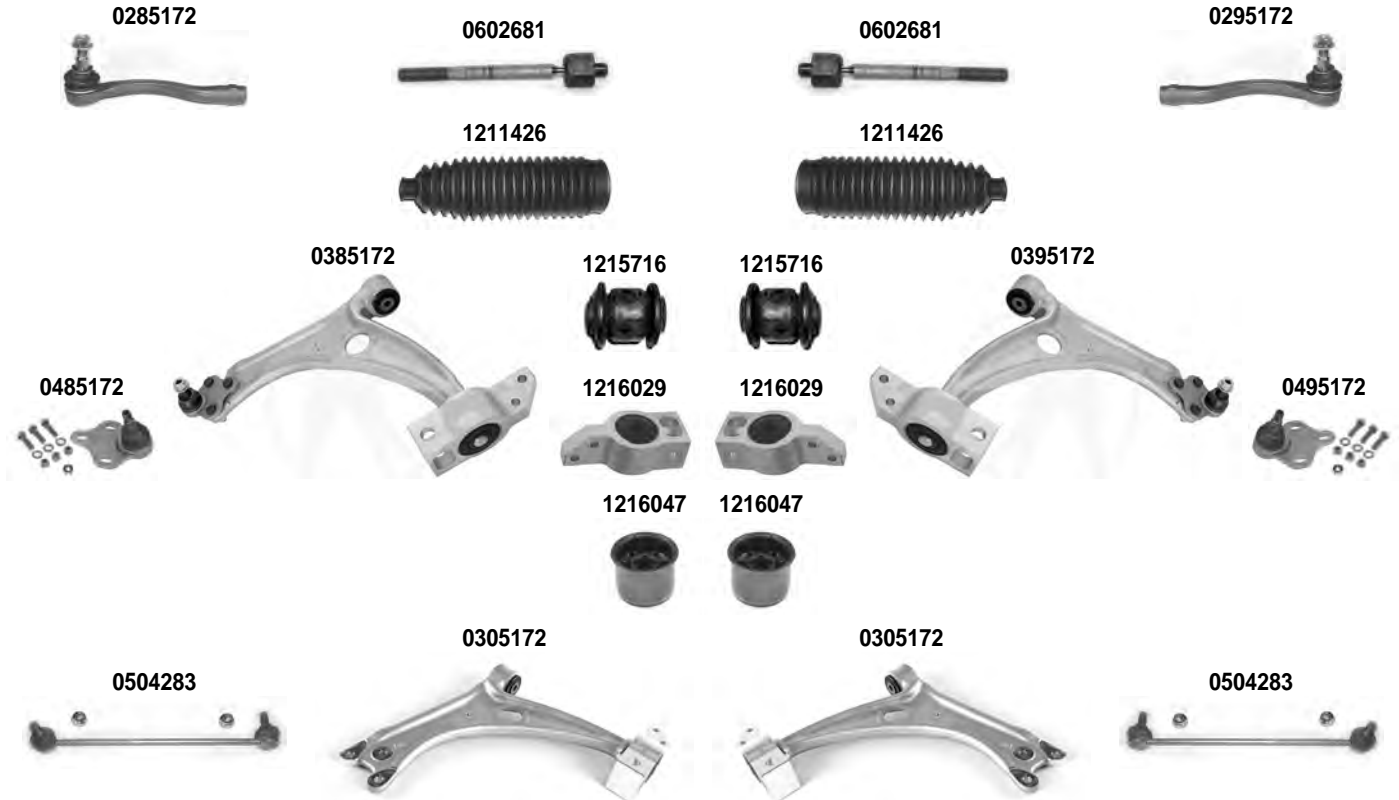

DESTRO
RIGHT

SINISTRO
LEFT

TT
TT ROADSTER

8J3
8J9

10/2006 >
02/2007 >

Asse Anteriore

Front Axle

OCAP	O.E.		
0285172	8J0423812	TESTA STERZO TIE ROD END	RHT M16x1,5
0295172	8J0423811	TESTA STERZO TIE ROD END	RHT M16x1,5
0305172	8J0407151D	BRACCIO OSCILLANTE - INFERIORE - ALLUMINIO TRACK CONTROL ARM - LOWER - ALUMINIUM	
0385172	8J0407151D *	BRACCIO OSCILLANTE - INFERIORE - ALLUMINIO - COMPLETO TRACK CONTROL ARM - LOWER - ALUMINIUM - COMPLETE	
0395172	8J0407151D **	BRACCIO OSCILLANTE - INFERIORE - ALLUMINIO - COMPLETO TRACK CONTROL ARM - LOWER - ALUMINIUM - COMPLETE	
0485172	8J0407366	SNODO SOSPENSIONE - INFERIORE BALL JOINT - LOWER	
0495172	8J0407365	SNODO SOSPENSIONE - INFERIORE BALL JOINT - LOWER	
0504283	1K0411315J	STABILIZZATORE STABILIZER LINK	
0602681	8J0423810	SNODO ASSIALE AXIAL JOINT	RHT M16x1,5
1211426	1K0423831A	CUFFIA STERZO STEERING GAITER	
1215716	1K0407182	SILENTBLOCK CENTRALE CENTRAL BUSHING	
1216029	8J0199231	SILENTBLOCK ESTREMO - ALLUMINIO OUTER BUSHING - ALUMINIUM	
1216047	8J0199231 *	SILENTBLOCK BUSHING