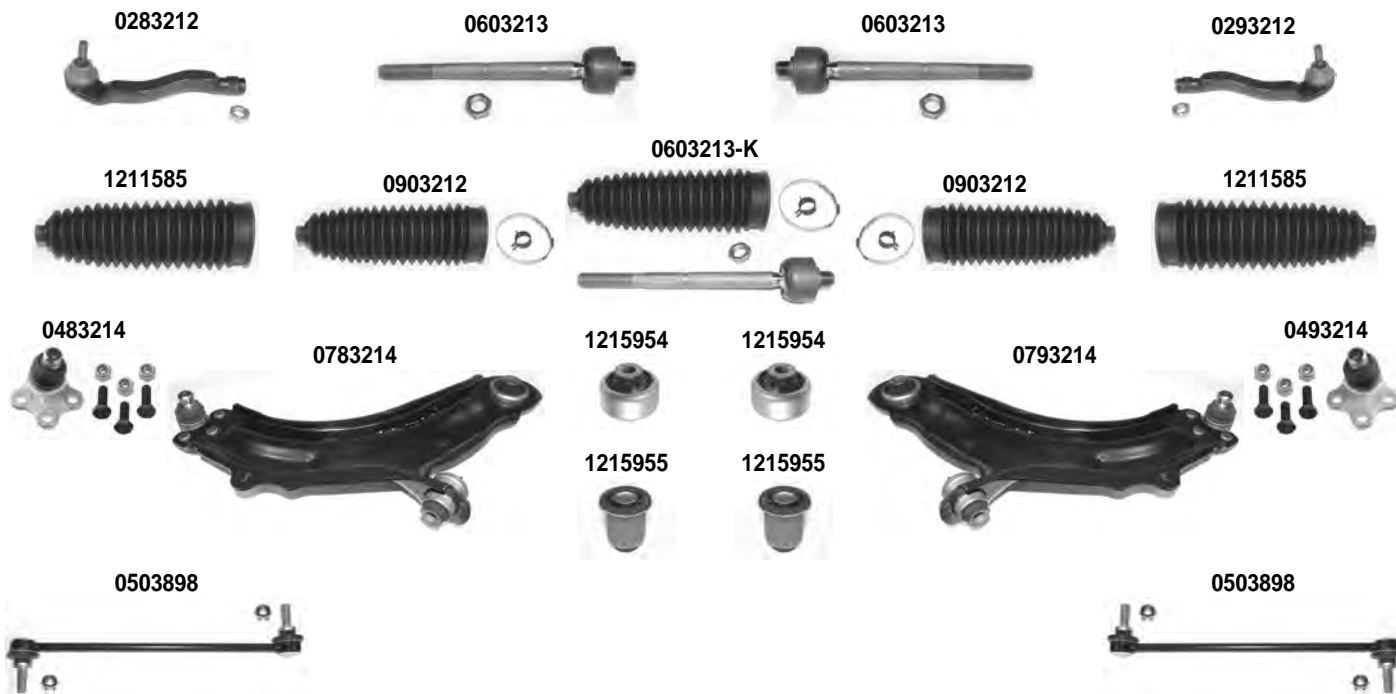

DESTRO
RIGHT

SINISTRO
LEFT

CITAN	415	11/2012 >
-------	-----	-----------

Asse Anteriore

Front Axle

OCAP	O.E.			
0283212	4154600105	TESTA STERZO TIE ROD END		RHT M14x1,5
0293212	4154600005	TESTA STERZO TIE ROD END		RHT M14x1,5
0483214	4153300200 *	SNODO SOSPENSIONE - INFERIORE BALL JOINT - LOWER		
0493214	4153300300 *	SNODO SOSPENSIONE - INFERIORE BALL JOINT - LOWER		
0503898	4153200189	STABILIZZATORE STABILIZER LINK		
0603213	4153200089 *	SNODO ASSIALE AXIAL JOINT		RHT M14x1,5
0783214	4153300200	BRACCIO OSCILLANTE - INFERIORE TRACK CONTROL ARM - LOWER		
0793214	4153300300	BRACCIO OSCILLANTE - INFERIORE TRACK CONTROL ARM - LOWER		
0903212	4154600096	KIT CUFFIE STERZO STEERING GAITER KIT		
1211585	4154600096 *	CUFFIA STERZO STEERING GAITER		
1215954	4153300300 **	SILENTBLOCK ESTREMO OUTER BUSHING		
1215955	4153300200 **	SILENTBLOCK CENTRALE CENTRAL BUSHING		
0603213-K	4153200089	KIT SNODO ASSIALE AXIAL JOINT KIT		RHT M14x1,5