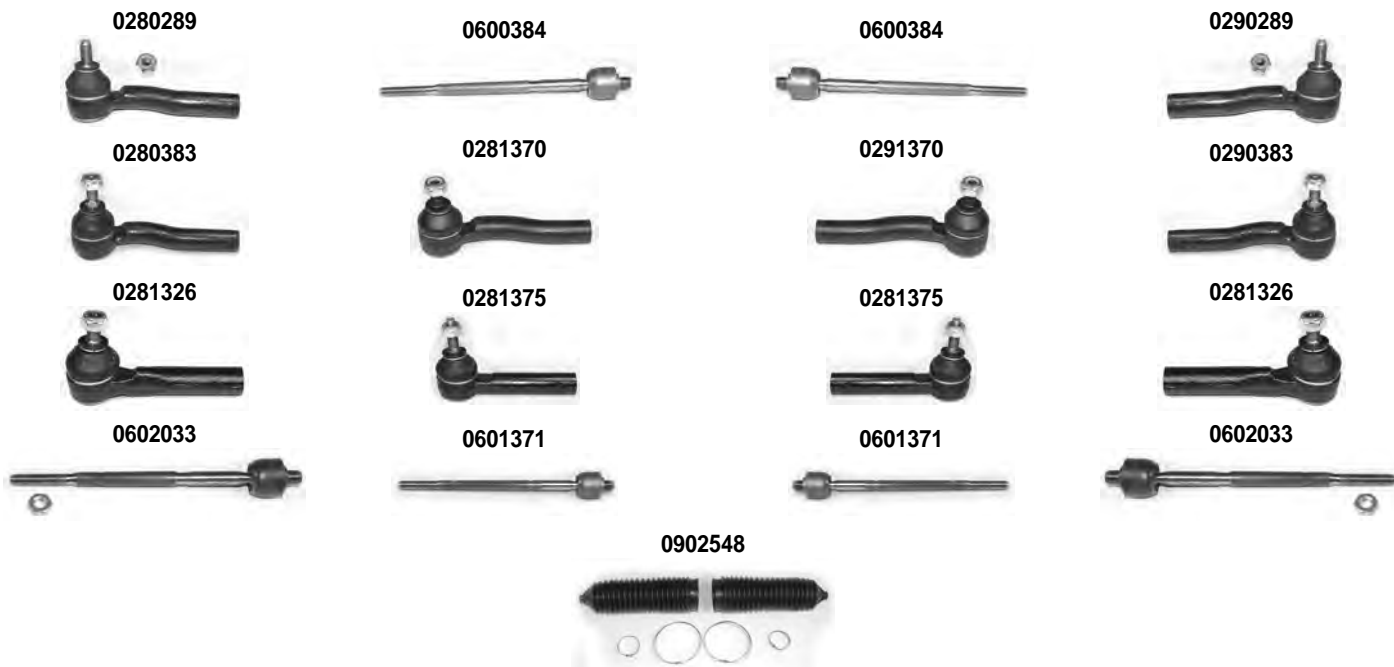

DESTRO
RIGHT

SINISTRO
LEFT

GTV - SPIDER

1995 >

Asse Anteriore

Front Axle

i 1) SOLO PER - ONLY FOR: MOD. 2.0 TS 16V - > 03/1995 3) SOLO PER - ONLY FOR: MOD. 2.0 TS 16V - 03/1995 > 05/1995 5) SOLO PER - ONLY FOR: MOD.: 2.0 TS 16V - 2.0 TB V6 - 3.0 V6 12V - > 03/1995 7) > 03/1995	2) SOLO PER - ONLY FOR: MOD. 2.0 TB V6 - 3.0 V6 12V - > 03/1995 4) SOLO PER - ONLY FOR: MOD. 1.8/2.0 TS 16V - 2.0 TS - 2.0 JTS - 05/1995 > 6) TUTTI I MODELLI - ALL MODELS: 2.0 TS 16V/TB V6 - 3.0 V6 12V - 05/1995 >

OCAP	O.E.		i	
0280289	9947438	TESTA STERZO TIE ROD END	1)	RHT M12x1,5
0280383	9950670	TESTA STERZO TIE ROD END	2)	RHT M12x1,5
0281326	9947719	TESTA STERZO TIE ROD END	4)	RHT M14x1,5
0281370	9947764	TESTA STERZO TIE ROD END	3)	RHT M14x1,5
0281375	9947720	TESTA STERZO TIE ROD END	4)	RHT M14x1,5
0290289	9947437	TESTA STERZO TIE ROD END	1)	RHT M12x1,5
0290383	9947435	TESTA STERZO TIE ROD END	2)	RHT M12x1,5
0291370	9947765	TESTA STERZO TIE ROD END	3)	RHT M14x1,5
0600384	9944452	SNODO ASSIALE AXIAL JOINT	1)	RHT M12x1,5
0601371	9947371	SNODO ASSIALE AXIAL JOINT	6)	RHT M14x1,5
0602033	9947361	SNODO ASSIALE AXIAL JOINT	5)	RHT M12x1,5
0902548	9950650	KIT CUFFIE STERZO STEERING GAITER KIT	7)