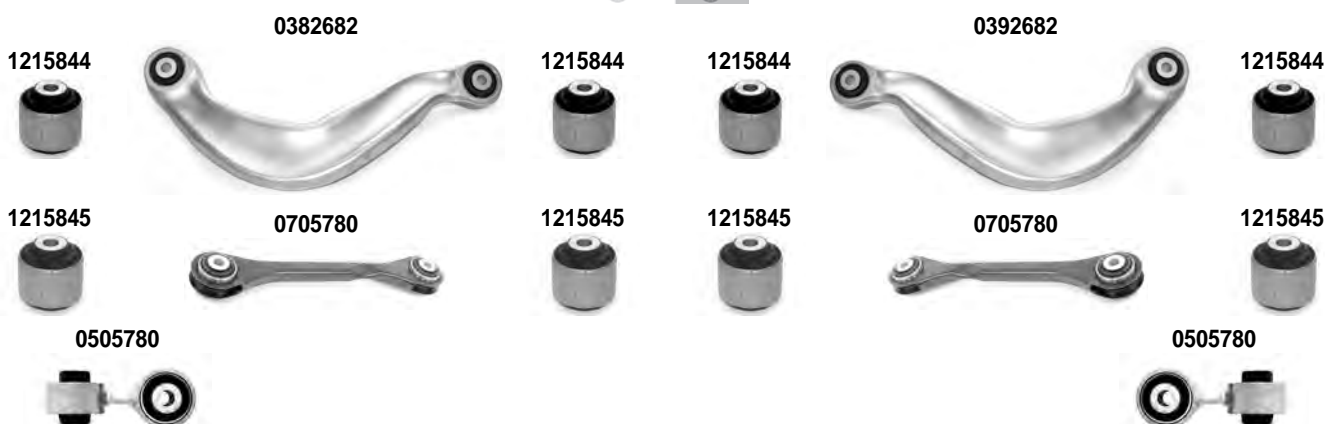

OCAP	O.E.		
0382682	8K0505324F	BRACCIO OSCILLANTE - SUPERIORE - ALLUMINIO TRACK CONTROL ARM - UPPER - ALUMINIUM	
0384585	8K0407694S	BRACCIO OSCILLANTE - INFERIORE - ALLUMINIO TRACK CONTROL ARM - LOWER - ALUMINIUM	
0392682	8K0505323F	BRACCIO OSCILLANTE - SUPERIORE - ALLUMINIO TRACK CONTROL ARM - UPPER - ALUMINIUM	
0394585	8K0407693S	BRACCIO OSCILLANTE - INFERIORE - ALLUMINIO TRACK CONTROL ARM - LOWER - ALUMINIUM	
0502654	8K0411317E	STABILIZZATORE STABILIZER LINK	
0505780	94B505465	STABILIZZATORE STABILIZER LINK	
0705780	8K0501529L	BRACCIO OSCILLANTE - INFERIORE TRACK CONTROL ARM- LOWER	
1215844	8K0505324F *	SILENTBLOCK BRACCIO OSCILLANTE - SUPERIORE TRACK CONTROL ARM BUSHING - UPPER	
1215845	8K0501530N *	SILENTBLOCK BRACCIO OSCILLANTE - INFERIORE TRACKCONTROL ARM BUSHING - LOWER	
1216183	8K0407183D	SILENTBLOCK BUSHING	DIAM. 75 mm.