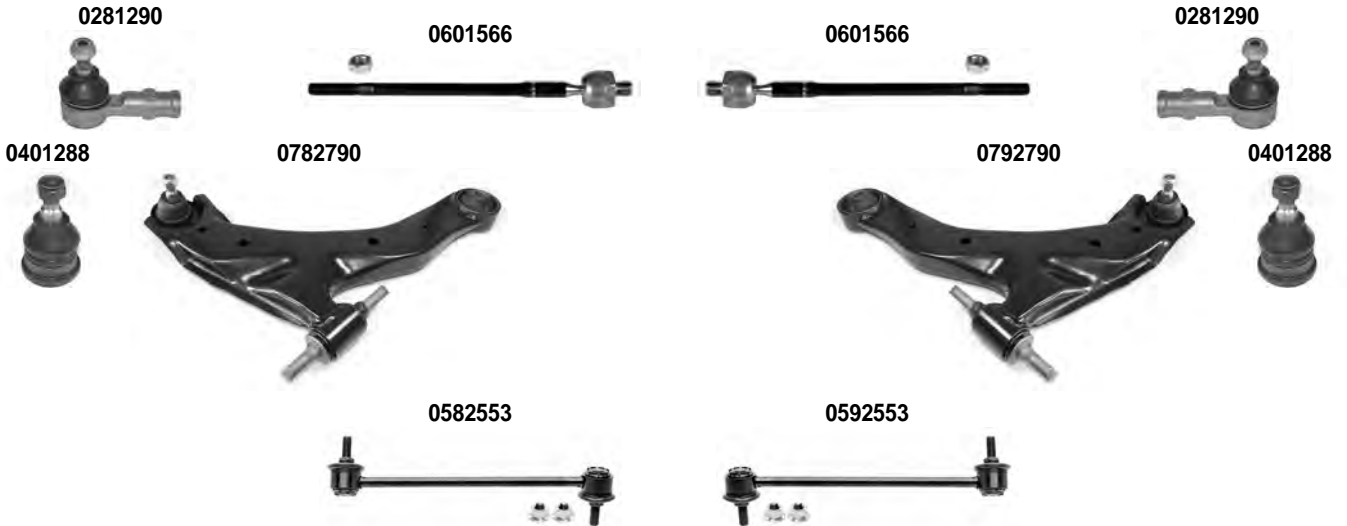

DESTRO
RIGHT

SINISTRO
LEFT

CERATO

LD

04/2004 >

Asse Anteriore

Front Axle

Asse Posteriore