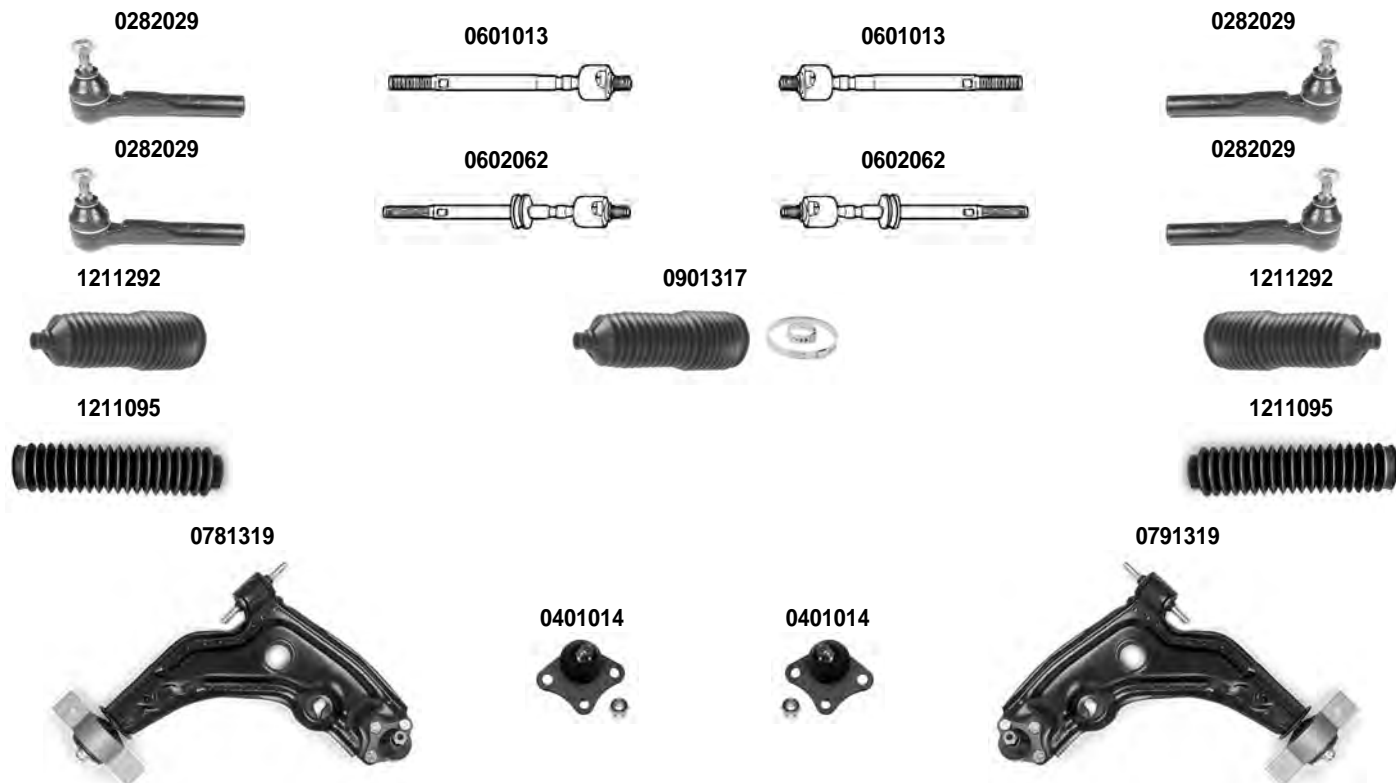

DESTRO
RIGHT

SINISTRO
LEFT

KAPPA	1995 >

Asse Anteriore

Front Axle

i 1) SERVOSTERZO - POWER STEERING	2) SERVOTRONIC

OCAP	O.E.		i	
0282029	82387676	TESTA STERZO TIE ROD END	1)	RHT M14x1,5
0401014	82480099	SNODO SOSPENSIONE - INFERIORE BALL JOINT - LOWER		
0601013	9946815	SNODO ASSIALE AXIAL JOINT	1)	RHT M14x1,5
0602062	9947189 *	SNODO ASSIALE AXIAL JOINT	2)	RHT M14x1,5
0781319	46402877	BRACCIO OSCILLANTE - INFERIORE TRACK CONTROL ARM - LOWER		
0791319	46402876	BRACCIO OSCILLANTE - INFERIORE TRACK CONTROL ARM - LOWER		
0901317	9946816	KIT CUFFIE STERZO STEERING GAITER KIT	1)	
1211095	9941293	CUFFIA STERZO STEERING GAITER	2)	
1211292	9946816 *	CUFFIA STERZO STEERING GAITER	1)