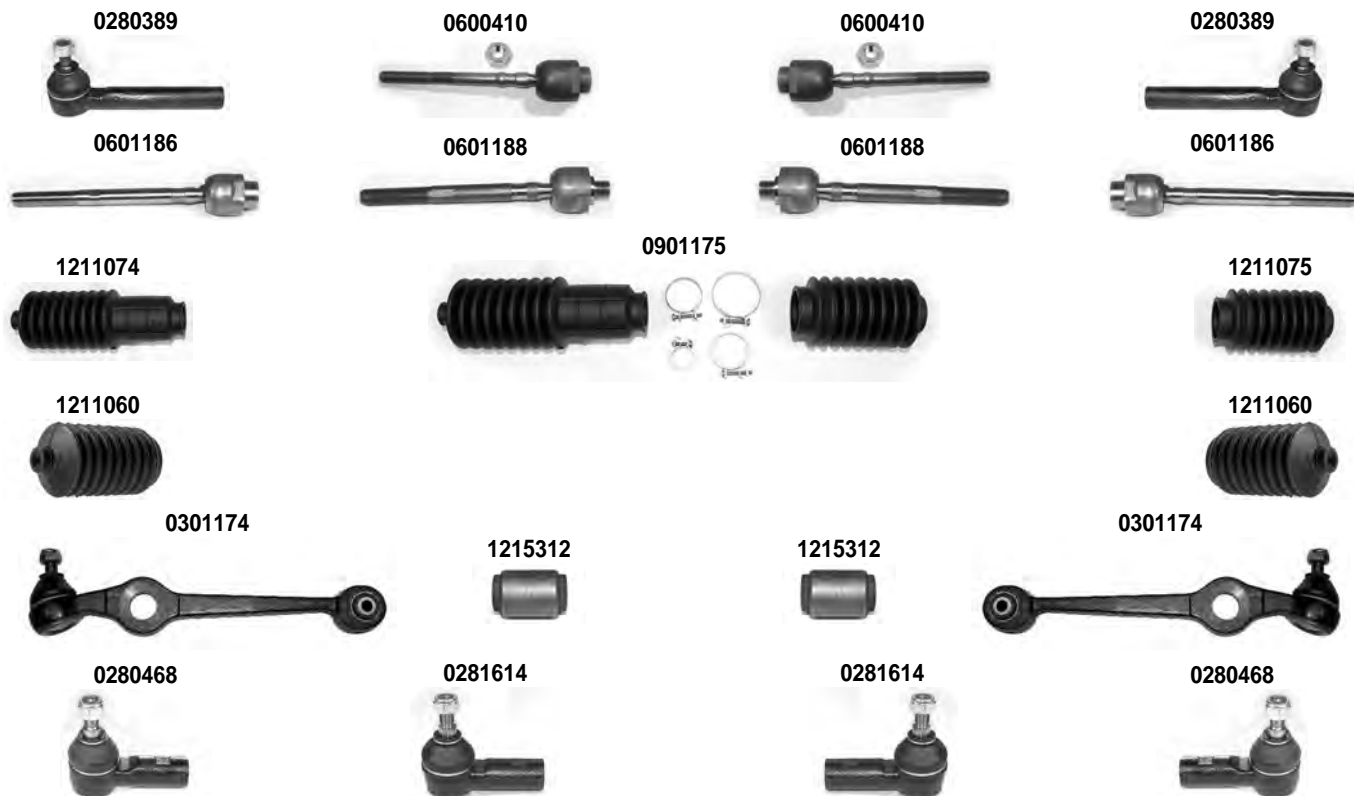

DESTRO
RIGHT

SINISTRO
LEFT

ELBA	1992 >

Asse Anteriore

Front Axle

i 1) > 01/1992 3) SERVOSTERZO - POWER STEERING 5) > CH. 3913038	2) 02/1992 > 12/1992 4) STERZO MANUALE -MANUAL STEERING 6) CH. 3913039 >

OCAP	O.E.		i	
0280389	50006262	TESTA STERZO TIE ROD END		RHT M14x1,5
0280468	7693816	SNODO BARRA STABILIZZATRICE SUSPENSION JOINT STABILIZING BAR	5)	RHT M16x1,5
0281614	7524715	SNODO BARRA STABILIZZATRICE SUSPENSION JOINT STABILIZING BAR	6)	RHT M18x1,5
0301174	7674825	BRACCIO OSCILLANTE TRACK CONTROL ARM		
0600410	7074037	SNODO ASSIALE AXIAL JOINT	1)	RHT M14x1,5
0601186	7076231	SNODO ASSIALE AXIAL JOINT	2)	RHT M14x1,5
0601188	7077206	SNODO ASSIALE AXIAL JOINT	3)	RHT M14x1,5
0901175	-	KIT CUFFIE STERZO STEERING GAITER KIT	4)	
1211060	7075793	CUFFIA STERZO STEERING GAITER	3)	
1211074	7583243	CUFFIA STERZO STEERING GAITER	4)	
1211075	5978637	CUFFIA STERZO STEERING GAITER	4)	
1215312	7674701	SILENTBLOCK BUSHING