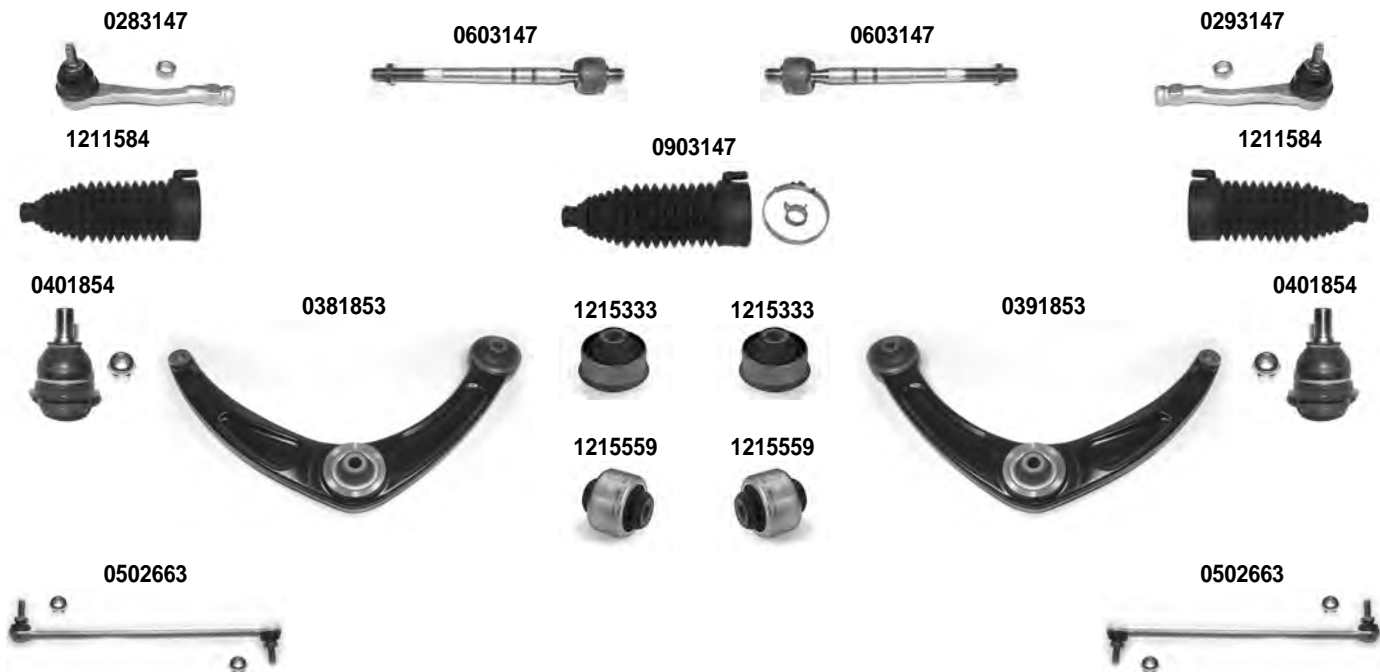

DESTRO
RIGHT

SINISTRO
LEFT

BERLINGO

04/2008 >

Asse Anteriore

Front Axle

OCAP	O.E.			
0283147	381775	TESTA STERZO TIE ROD END		RHT M14x1,5
0293147	381776	TESTA STERZO TIE ROD END		RHT M14x1,5
0381853	3521P3	BRACCIO OSCILLANTE - INFERIORE - ACCIAIO TRACK CONTROL ARM - LOWER - STEEL		
0391853	3520S2	BRACCIO OSCILLANTE - INFERIORE - ACCIAIO TRACK CONTROL ARM - LOWER - STEEL		
0401854	364073	SNODO SOSPENSIONE - INFERIORE BALL JOINT - LOWER		
0502663	508757	STABILIZZATORE STABILIZER LINK		
0603147	3812F4	SNODO ASSIALE AXIAL JOINT		RHT M14x1,5
0903147	406685	KIT CUFFIE STERZO STEERING GAITER KIT		
1211584	406685 *	CUFFIA STERZO STEERING GAITER		
1215333	352392	SILENTBLOCK ESTREMO OUTER BUSHING		
1215559	352391	SILENTBLOCK CENTRALE CENTRAL BUSHING