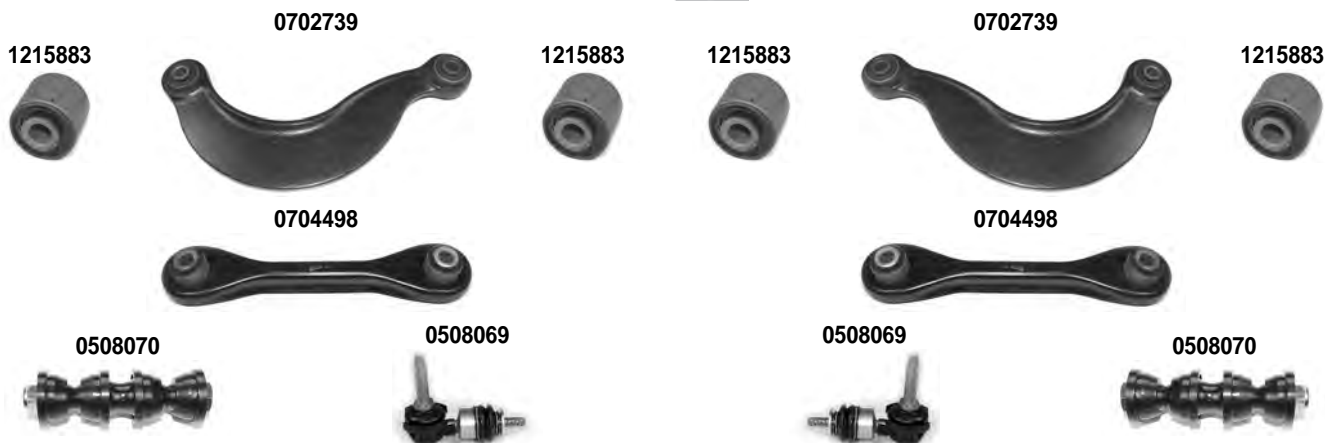

DESTRO
RIGHT

SINISTRO
LEFT

FOCUS
C-MAX
GRAND C-MAX

04/2011 >
12/2010 >
12/2010 >

Asse Posteriore

Rear Axle

i 3) MOD. CON SOSPENSIONI STANDARD - MODELS WITH STANDARD SUSPENSIONS   4) ECCEPPO MOD. CON SOSPENSIONI STANDARD - EXCEPT MODELS WITH STANDARD SUSPENSIONS

OCAP	O.E.		i	
0508069	1767896	STABILIZZATORE STABILIZER LINK	4)	
0508070	1719542	STABILIZZATORE STABILIZER LINK	3)	
0702739	1517403	BRACCIO OSCILLANTE TRACK CONTROL ARM		
0704498	1105524	BRACCIO OSCILLANTE TRACK CONTROL ARM		
1215883	-	SILENTBLOCK BUSHING