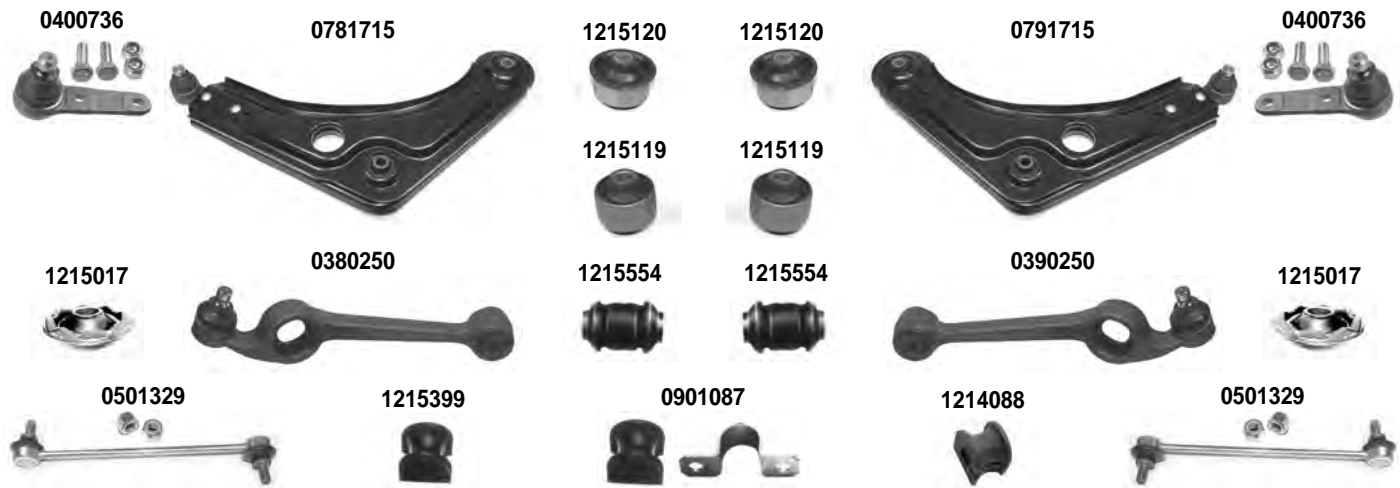

DESTRO
RIGHT

SINISTRO
LEFT

ESCORT ORION	MK V-VI-VII MK III	1991 > 1991 >

Asse Anteriore

Front Axle

Asse Posteriore

Rear Axle

i 4) SOLO PER - ONLY FOR: MOD. RS COSWORTH

OCAP	O.E.		i	
0380250	5021462	BRACCIO OSCILLANTE TRACK CONTROL ARM	4)	
0390250	5021463	BRACCIO OSCILLANTE TRACK CONTROL ARM	4)	
0400736	6645154 *	SNODO SOSPENSIONE - INFERIORE BALL JOINT - LOWER		DIAM. 17mm.
0501329	1130273	STABILIZZATORE STABILIZER LINK		
0781715	6770224	BRACCIO OSCILLANTE TRACK CONTROL ARM		
0791715	6770225	BRACCIO OSCILLANTE TRACK CONTROL ARM		
0901087	6788739	KIT BARRA STABILIZZATRICE STABILIZING BAR KIT		
1214088	7102392	SILENTBLOCK BARRA STABILIZZATRICE STABILIZING BAR BUSHING		DIAM. 16 mm.
1215017	5021729	SILENTBLOCK CENTRALE CENTRAL BUSHING	4)	
1215119	1000445	SILENTBLOCK CENTRALE CENTRAL BUSHING		
1215120	1035929	SILENTBLOCK ESTREMO OUTER BUSHING		
1215399	6788739 *	BOCCOLA BARRA STABILIZZATRICE RUBBER RING STABILIZING BAR		
1215554	6192705	SILENTBLOCK ESTREMO OUTER BUSHING	4)	
1216108	7371059	SILENTBLOCK BUSHING