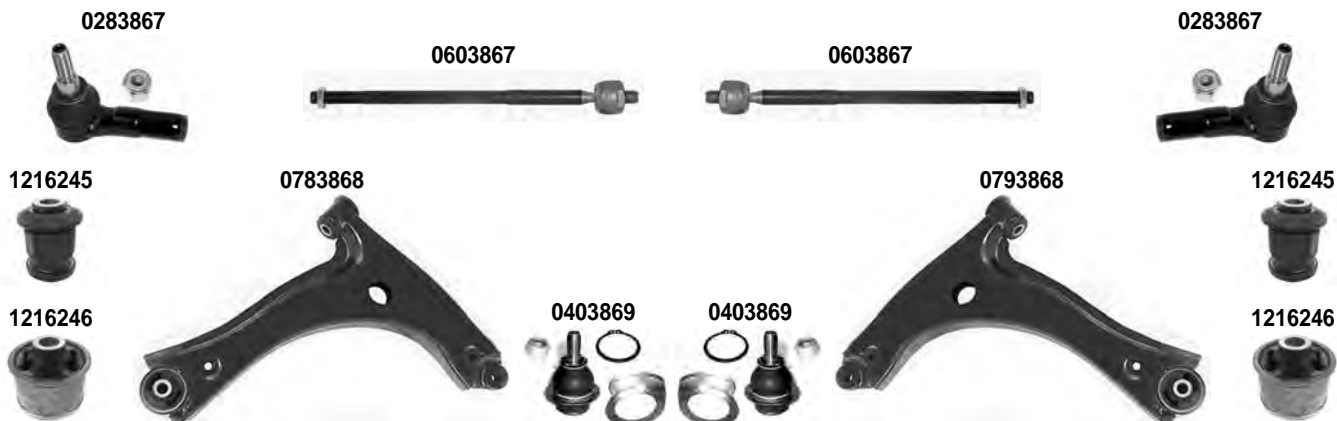

OCAP	O.E.			
0283867	1138275	TESTA STERZO TIE ROD END		RHT M16x1,5
0403869	1817752	SNODO SOSPENSIONE BALL JOINT		
0603867	1763991	SNODO ASSIALE AXIAL JOINT		RHT M16x1,5
0783868	1877332	BRACCIO OSCILLANTE TRACK CONTROL ARM		
0793868	1877334	BRACCIO OSCILLANTE TRACK CONTROL ARM		
1216245	BK213A262AC	SILENTBLOCK CENTRALE CENTRAL BUSHING		
1216246	BK213059A	SILENTBLOCK ESTREMO OUTER BUSHING		