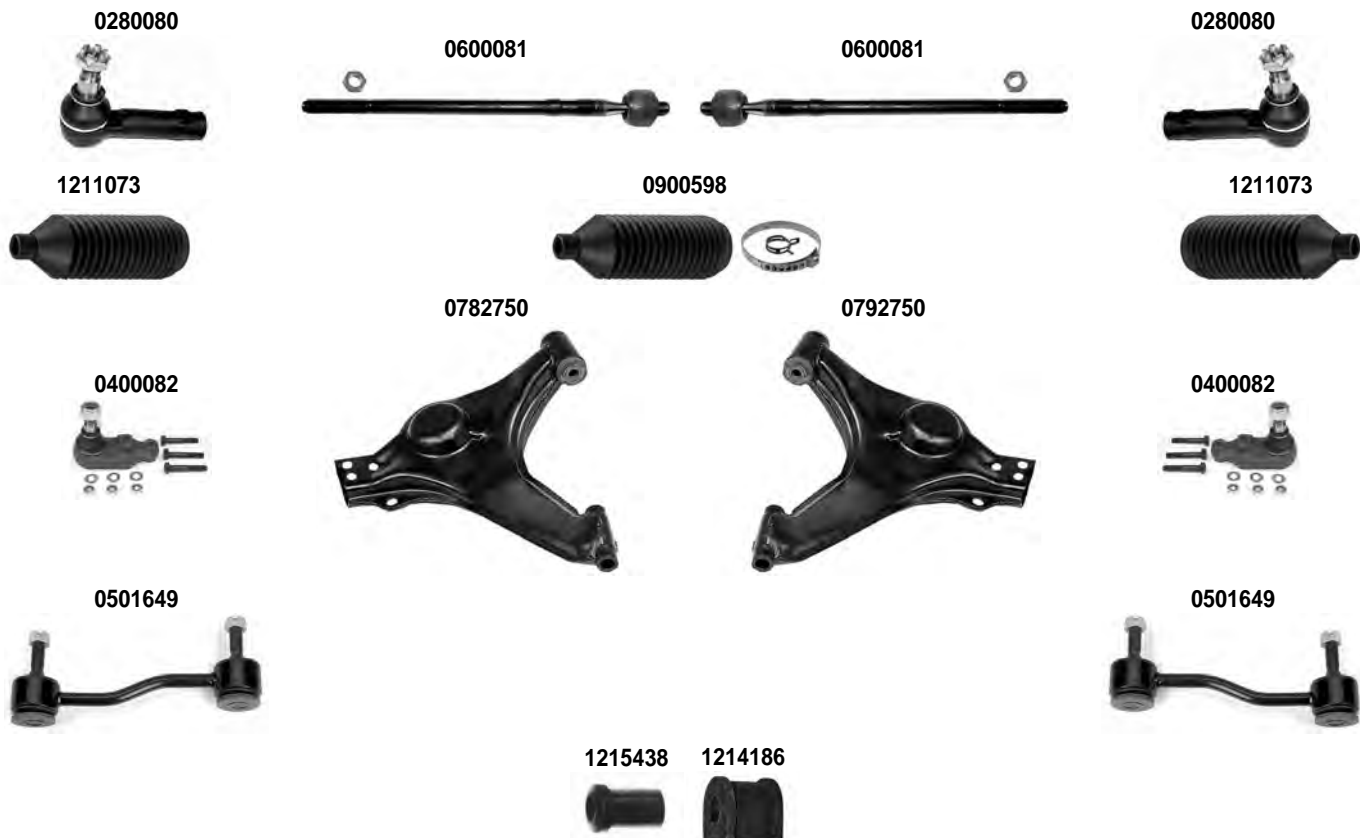

DESTRO
RIGHT

SINISTRO
LEFT

TRANSIT

WITH GEAR-RACK AND PINION
STEERING

1985 > 1991

Asse Anteriore

Front Axle

OCAP	O.E.			
0280080	5021442	TESTA STERZO TIE ROD END		RHT M16x1,5
0400082	6198474	SNODO SOSPENSIONE - INFERIORE BALL JOINT - LOWER		
0501649	6158242	STABILIZZATORE STABILIZER LINK		
0600081	6869951	SNODO ASSIALE AXIAL JOINT		RHT M16x1,5
0782750	6178028	BRACCIO OSCILLANTE - INFERIORE TRACK CONTROL ARM - LOWER		
0792750	6157753	BRACCIO OSCILLANTE - INFERIORE TRACK CONTROL ARM - LOWER		
0900598	6160070 *	KIT CUFFIE STERZO STEERING GAITER KIT		
1211073	6160070	CUFFIA STERZO STEERING GAITER		
1214186	6150977	SILENTBLOCK BARRA STABILIZZATRICE STABILIZING BAR BUSHING		DIAM. 17 mm.
1215438	1521097	BOCCOLA BALESTRA RUBBER RING FOR LEAF SPRING