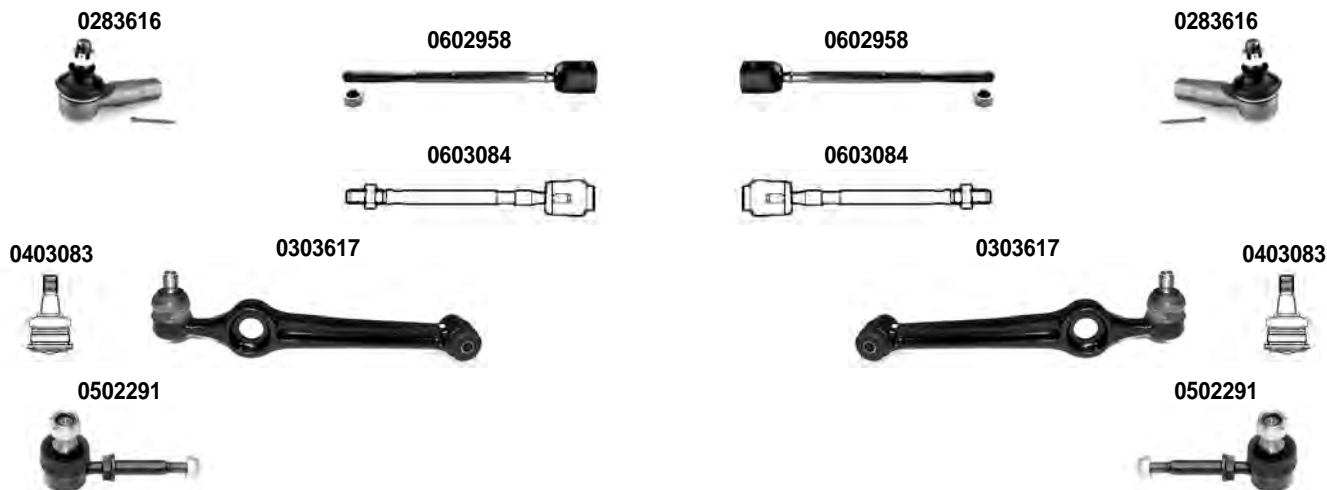

DESTRO
RIGHT

SINISTRO
LEFT

SWIFT I	AA	10/1983 > 12/1989

Asse Anteriore

Front Axle

i 1) > 1988	2) 1988 >

OCAP	O.E.		i	
0283616	48810-82000	TESTA STERZO TIE ROD END		RHT M12x1,25
0303617	45200-82000	BRACCIO OSCILLANTE - INFERIORE TRACK CONTROL ARM - LOWER		
0403083	45203-70C00	SNODO SOSPENSIONE - INFERIORE BALL JOINT - LOWER		
0502291	46630-60B11	STABILIZZATORE STABILIZER LINK		
0602958	48830-82000	SNODO ASSIALE AXIAL JOINT	1)	RHT M12x1,25
0603084	48830-60B00	SNODO ASSIALE AXIAL JOINT	2)	RHT M12x1,25