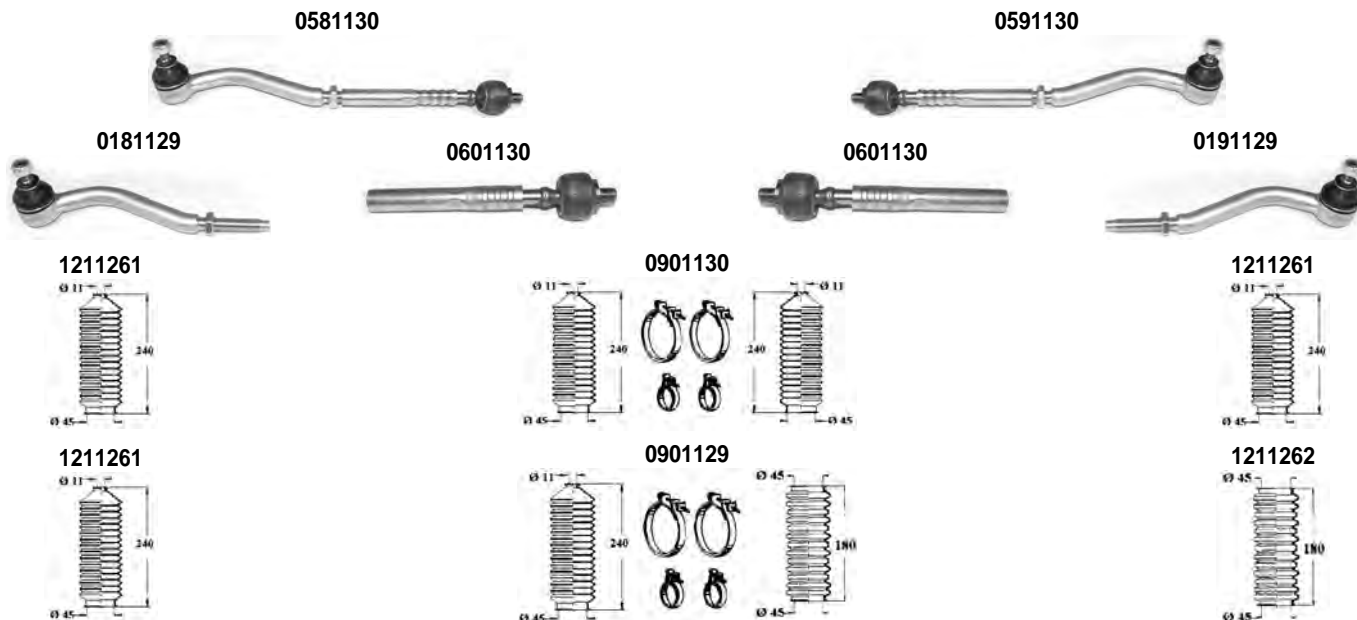

DESTRO
RIGHT

SINISTRO
LEFT

405		1987 > 12/1992

Asse Anteriore

Front Axle

i 1) STERZO MANUALE - MANUAL STEERING	2) SERVOSTERZO - POWER STEERING

OCAP	O.E.		i	
0181129	381722	TESTA STERZO TIE ROD END		RHT M14x1,5
0191129	381721	TESTA STERZO TIE ROD END		RHT M14x1,5
0581130	381250	BARRA STERZO TIE ROD		
0591130	381247	BARRA STERZO TIE ROD		
0601130	381298	SNODO ASSIALE AXIAL JOINT		RHT M14x1,5
0901129	406628 *	KIT CUFFIE STERZO STEERING GAITER KIT	2)	
0901130	406627 *	KIT CUFFIE STERZO STEERING GAITER KIT	1)	
1211261	406627	CUFFIA STERZO STEERING GAITER	1)	
1211262	406628	CUFFIA STERZO STEERING GAITER	2)