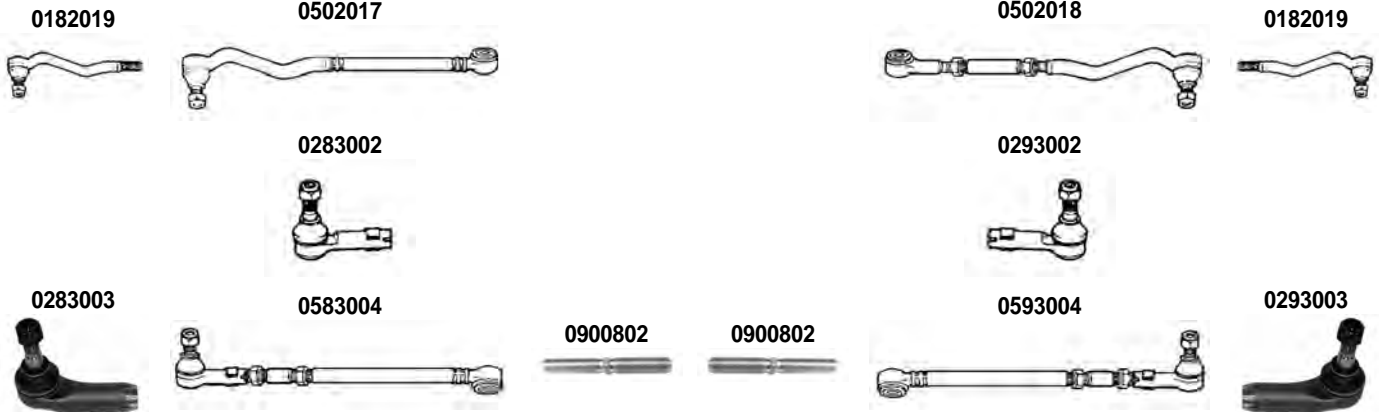

DESTRO
RIGHT

SINISTRO
LEFT

100 - 100 AVANT - 200

100

1977 > 1982

Asse Anteriore

Front Axle

i
1) 100 TUTTI I MODELLI - ALL MODELS - 100 AVANT > CH. 43C100000
2) MOD. 100 AVANT - > CH. 44D068500
3) MOD. 100 AVANT CH. 43C100001 >

OCAP	O.E.		i	
0182019	431419811A	TESTA STERZO TIE ROD END	1)	RHT M14x1,5
0283002	443419812C	TESTA STERZO TIE ROD END	2)	RHT M14x1,5
0283003	443419812D	TESTA STERZO TIE ROD END	3)	RHT M16x1,5
0293002	443419811C	TESTA STERZO TIE ROD END	2)	RHT M14x1,5
0293003	443419811D	TESTA STERZO TIE ROD END	3)	RHT M16x1,5
0502017	431419802G	BARRA STERZO TIE ROD	1)	
0502018	431419801G	BARRA STERZO TIE ROD	1)	
0583004	443419802E	BARRA STERZO TIE ROD	3)	
0593004	443419801E	BARRA STERZO TIE ROD	3)	
0900802	-	GIUNTO COLLEGAMENTO ADJUSTMENT BOLT	3)