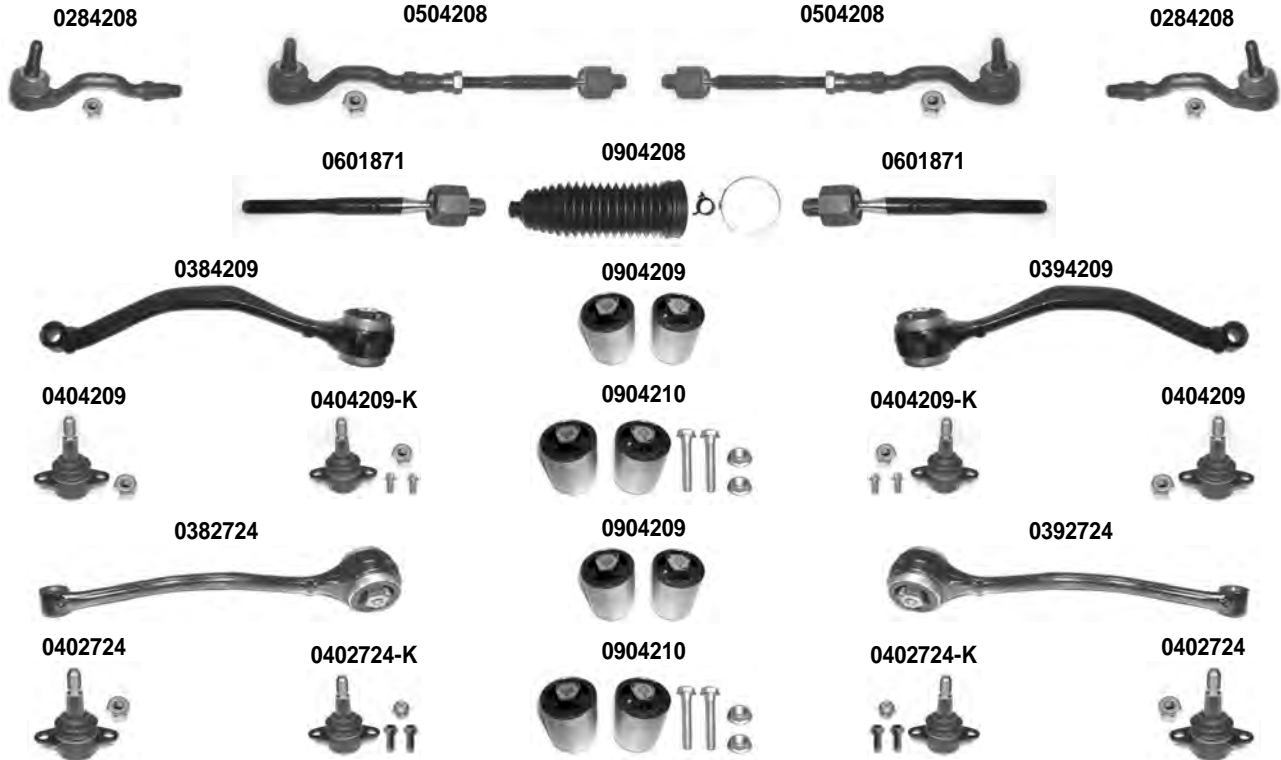

DESTRO
RIGHT

SINISTRO
LEFT

X3 2.5 i > 3.0 d

E 83

2003 >

Asse Anteriore

Front Axle

i 1) > 12/2006	2) 01/2007 >

OCAP	O.E.		i	
0284208	32303418202	TESTA STERZO TIE ROD END		RHT M14x1,5
0382724	31103443128	BRACCIO OSCILLANTE TRACK CONTROL ARM	2)	
0384209	31103412138	BRACCIO OSCILLANTE TRACK CONTROL ARM	1)	
0392724	31103443127	BRACCIO OSCILLANTE TRACK CONTROL ARM	2)	
0394209	31103412137	BRACCIO OSCILLANTE TRACK CONTROL ARM	1)	
0402724	31103438623	SNODO SOSPENSIONE BALL JOINT	2)	
0404209	31103418341	SNODO SOSPENSIONE BALL JOINT	1)	
0504208	32103444999	BARRA STERZO TIE ROD		
0601871	32103444999 *	SNODO ASSIALE AXIAL JOINT		RHT M14x1,5
0904208	32136751026	KIT CUFFIA STERZO STEERING GAITER KIT		
0904209	31120307882	KIT SILENTBLOCK BUSHINGS KIT		
0904210	31120307882 *	KIT SILENTBLOCK CON KIT VITI BUSHINGS KIT WITH BOLTS AND NUT KIT		
0402724-K	-	SNODO SOSPENSIONE CON KIT VITI BALL JOINT WITH BOLTS AND NUT KIT	2)	
0404209-K	-	SNODO SOSPENSIONE CON KIT VITI BALL JOINT WITH BOLTS AND NUT KIT	1)