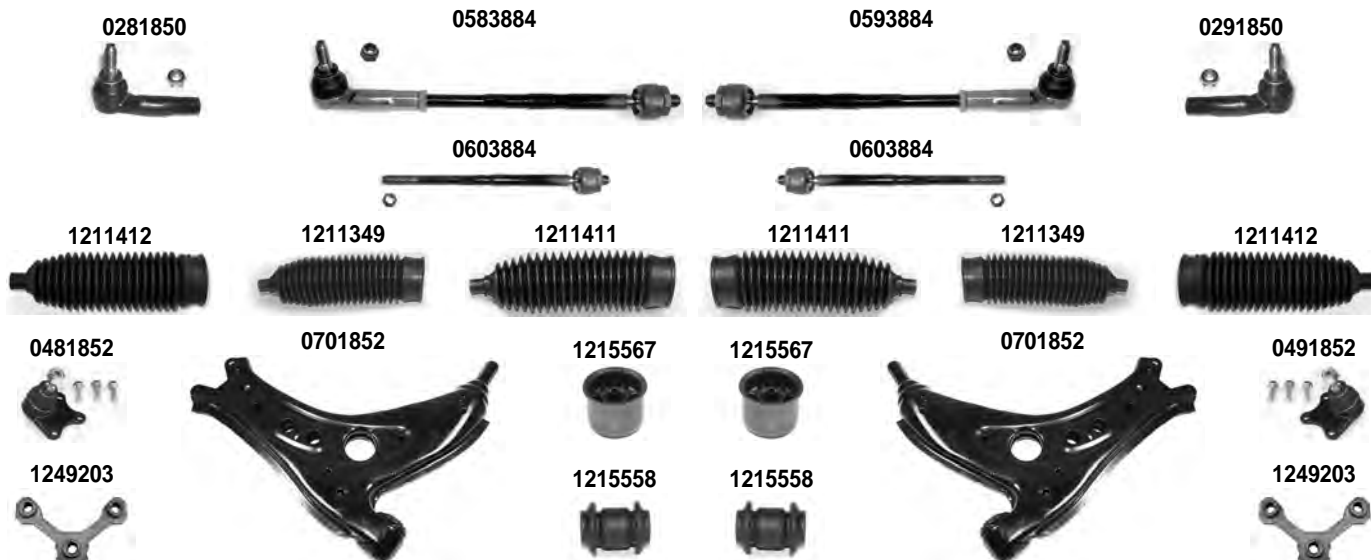

DESTRO
RIGHT

SINISTRO
LEFT

POLO

10/2001 >

Asse Anteriore

Front Axle

i 3) SCATOLA STERZO - STEERING BOX - SMI-KOYO 6) CH. 9N-3-900 001 > 8) CH. > 6L-3-162 980	5) SERVOSTERZO - POWER STEERING 7) SCATOLA STERZO - STEERING BOX - TRW 9) > CH. 9N-9-050 000

OCAP	O.E.			
0281850	6Q0419812C	TESTA STERZO TIE ROD END		
0291850	6Q0419811C	TESTA STERZO TIE ROD END		
0481852	6Q0407366A	SNODO SOSPENSIONE - CON KIT VITI BALL JOINT - WITH BOLT KIT	9)	
0491852	6Q0407365A	SNODO SOSPENSIONE - CON KIT VITI BALL JOINT - WITH BOLT KIT	9)	
0583884	6Q0423804E	BARRA STERZO TIE ROD	5) 6) 7)	
0593884	6Q0423803E	BARRA STERZO TIE ROD	5) 6) 7)	
0603884	6Q0423804E *	SNODO ASSIALE AXIAL JOINT	5) 6) 7)	
0701852	6Q0407151L	BRACCIO OSCILLANTE TRACK CONTROL ARM	9)	
1211349	6E0419831	CUFFIA STERZO STEERING GAITER	5) 7) 8)	
1211411	6Q0423831D	CUFFIA STERZO STEERING GAITER	5) 6) 7)	
1211412	6Q0419831A	CUFFIA STERZO STEERING GAITER	3) 5)	
1215558	6Q0407182A	SILENTBLOCK CENTRALE CENTRAL BUSHING	9)	
1215567	1K0407183E	SILENTBLOCK ESTREMO OUTER BUSHING	9)	
1249203	6N0407175A	PIASTRINA LOCK PLATE