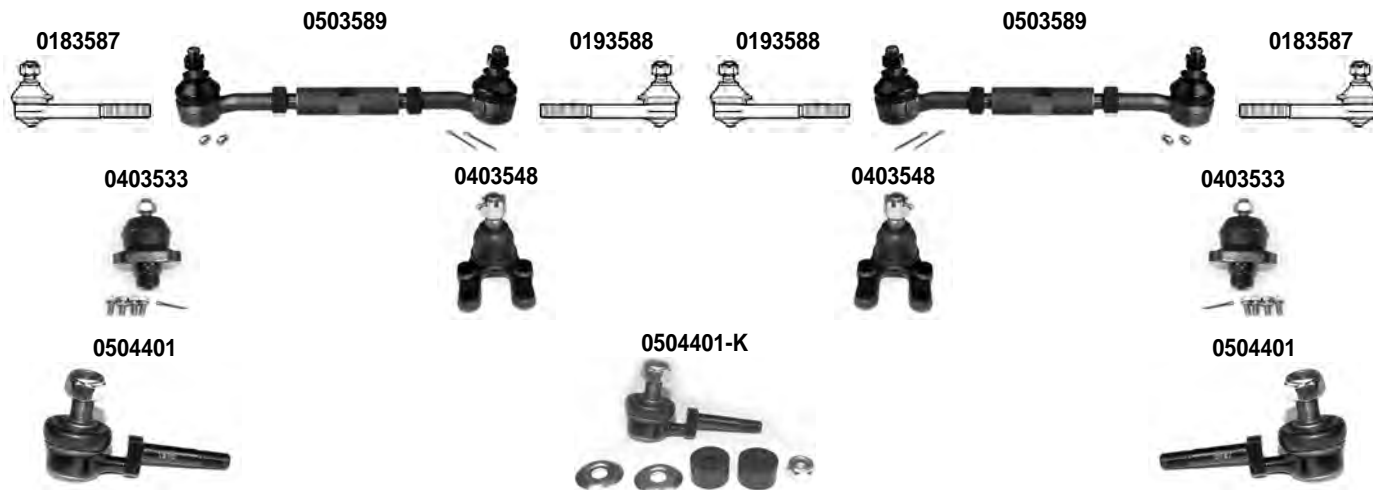

DESTRO
RIGHT

SINISTRO
LEFT

TERRANO II

R20

02/1993 >

Asse Anteriore

Front Axle

Asse Posteriore

Rear Axle