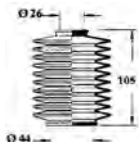

0901615

0900793

0180794

1211116

1) STERZO MANUALE - MANUAL STEERING		2) CH. 3034418 - 3038958 - 3038682 >		
OCAP	O.E.			
0180793	381411	TESTA STERZO TIE ROD END		
0180794	381338	TESTA STERZO TIE ROD END		RHT M16x1,5
0900793	389917	KIT RIPARAZIONE REPAIRING KIT	2)	
0901615	406603 *	KIT CUFFIE STERZO STEERING GAITER KIT	1)	
1211116	406603	CUFFIA STERZO STEERING GAITER	1)	