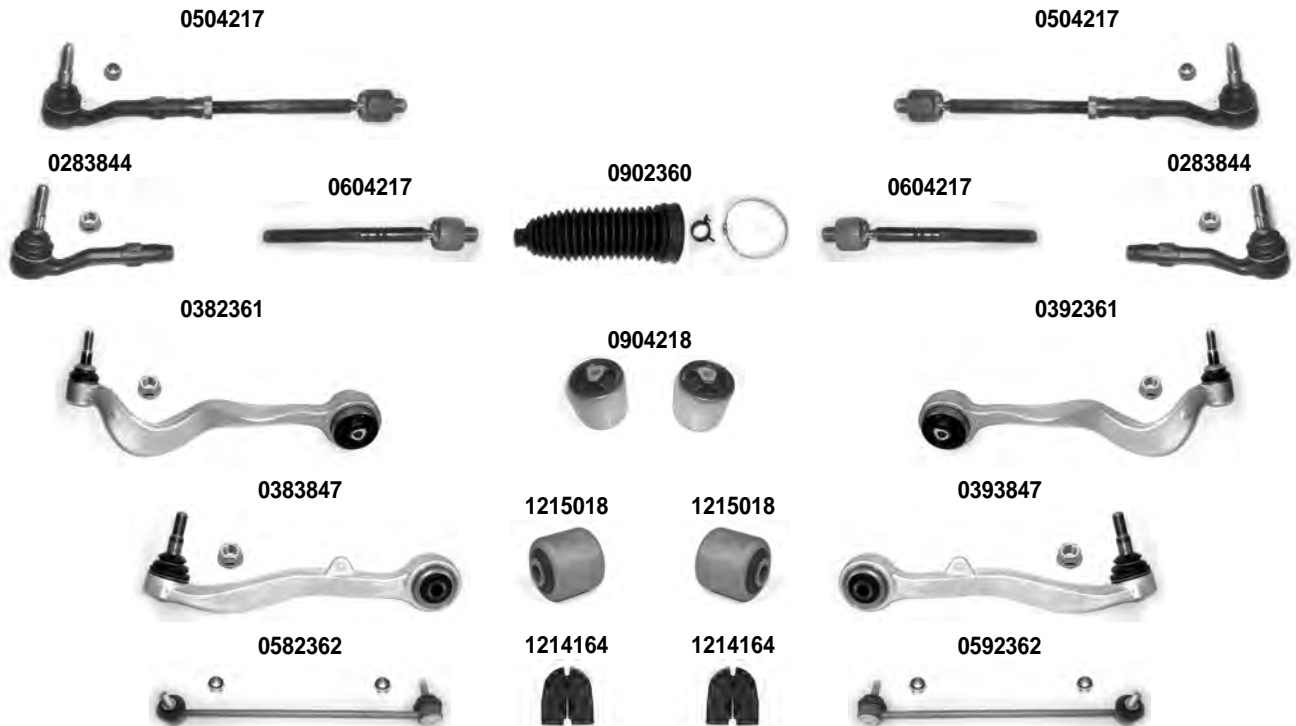

DESTRO
RIGHT

SINISTRO
LEFT

630 i > 650 i

E 63 - E 64

2004 >

Asse Anteriore

Front Axle

OCAP	O.E.		
0283844	32106774361	TESTA STERZO TIE ROD END	RHT M15x1,5
0382361	31126765998	BRACCIO OSCILLANTE - ANTERIORE - ALLUMINIO TRACK CONTROL ARM - FRONT - ALUMINIUM	
0383847	31126755836	BRACCIO OSCILLANTE - POSTERIORE - ALLUMINIO TRACK CONTROL ARM - REAR - ALUMINIUM	
0392361	31126765997	BRACCIO OSCILLANTE - ANTERIORE - ALLUMINIO TRACK CONTROL ARM - FRONT - ALUMINIUM	
0393847	31126755835	BRACCIO OSCILLANTE - POSTERIORE - ALLUMINIO TRACK CONTROL ARM - REAR - ALUMINIUM	
0504217	32106774347	BARRA STERZO TIE ROD	
0582362	31356769664	STABILIZZATORE STABILIZER LINK	
0592362	31356769663	STABILIZZATORE STABILIZER LINK	
0604217	-	SNODO ASSIALE AXIAL JOINT	RHT M15x1,5
0902360	32106765782	KIT CUFFIE STERZO STEERING GAITER KIT	
0904218	31120305612	KIT SILENTBLOCK BUSHING KIT	
1214164	31356764113	SILENTBLOCK BARRA STABILIZZATRICE STABILIZING BAR BUSHING	DIAM. 25 mm.
1215018	31121124622	SILENTBLOCK BUSHING