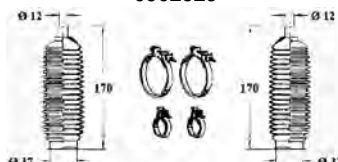

0282529

0282528

1211268

0902529

1211268

i 1) PNEUMATICI 155 - RADIAL TYRES 155	i 2) PNEUMATICI 185 - RADIAL TYRES 185
---	---

OCAP	O.E.		i	
0282528	GSJ733	TESTA STERZO <i>TIE ROD END</i>	1)	RHT M12x1,25
0282529	GSJ732	TESTA STERZO <i>TIE ROD END</i>	2)	RHT M12x1,25
0902529	GSV1161 *	KIT CUFFIE STERZO <i>STEERING GAITER KIT</i>		
1211268	GSV1161	CUFFIA STERZO <i>STEERING GAITER</i>		