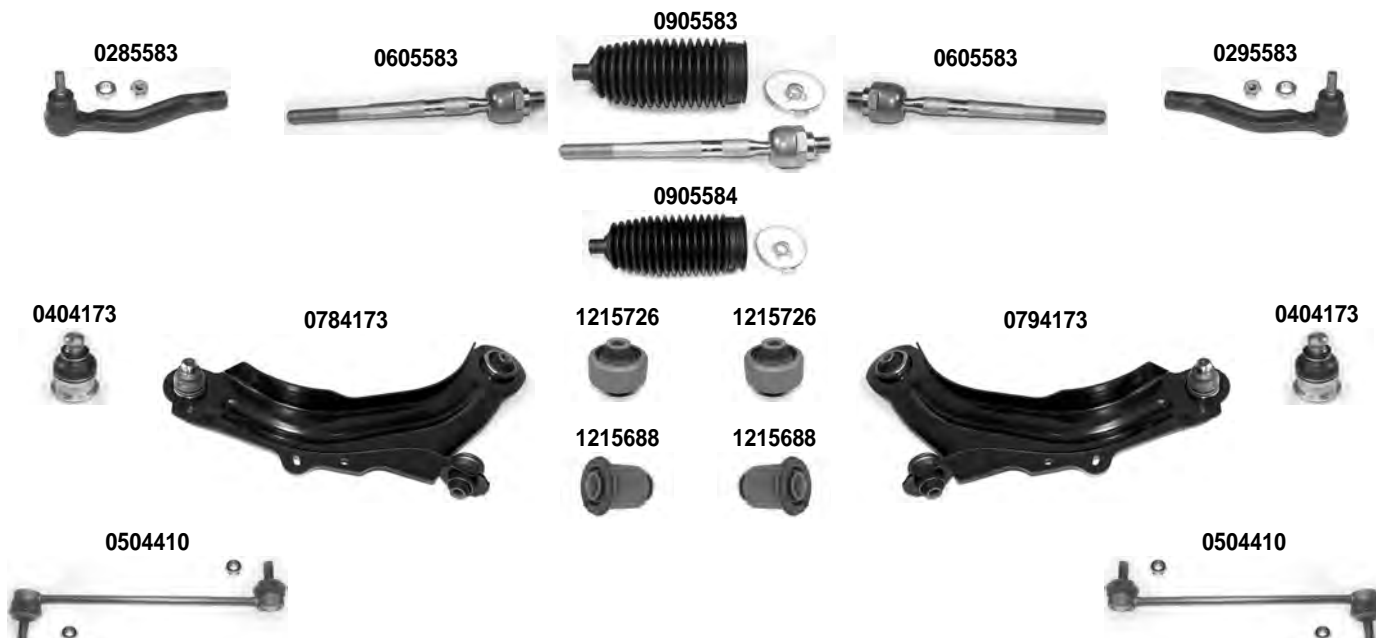

DESTRO
RIGHT

SINISTRO
LEFT

CAPTUR

06/2013 >

Asse Anteriore

Front Axle

OCAP	O.E.		
0285583	48520-8355R	TESTA STERZO TIE ROD END	RHT M14x1,5
0295583	48520-0368R	TESTA STERZO TIE ROD END	RHT M14x1,5
0404173	401604793R	SNODO SOSPENSIONE - INFERIORE BALL JOINT - LOWER	
0504410	55110-7916R	STABILIZZATORE STABILIZER LINK	
0605583	48521-1071R *	SNODO ASSIALE AXIAL JOINT	RHT M14x1,5
0784173	54504-0131R	BRACCIO OSCILLANTE - INFERIORE TRACK CONTROL ARM - LOWER	
0794173	54505-9335R	BRACCIO OSCILLANTE - INFERIORE TRACK CONTROL ARM - LOWER	
0905583	48521-1071R	KIT SNODO ASSIALE AXIAL JOINT KIT	RHT M14x1,5
0905584	48203-0586R	KIT CUFFIA STERZO STEERING GAITER KIT	
1215688	8200242025	SILENTBLOCK CENTRALE CENTRAL BUSHING	
1215726	8200041166	SILENTBLOCK ESTREMO OUTER BUSHING