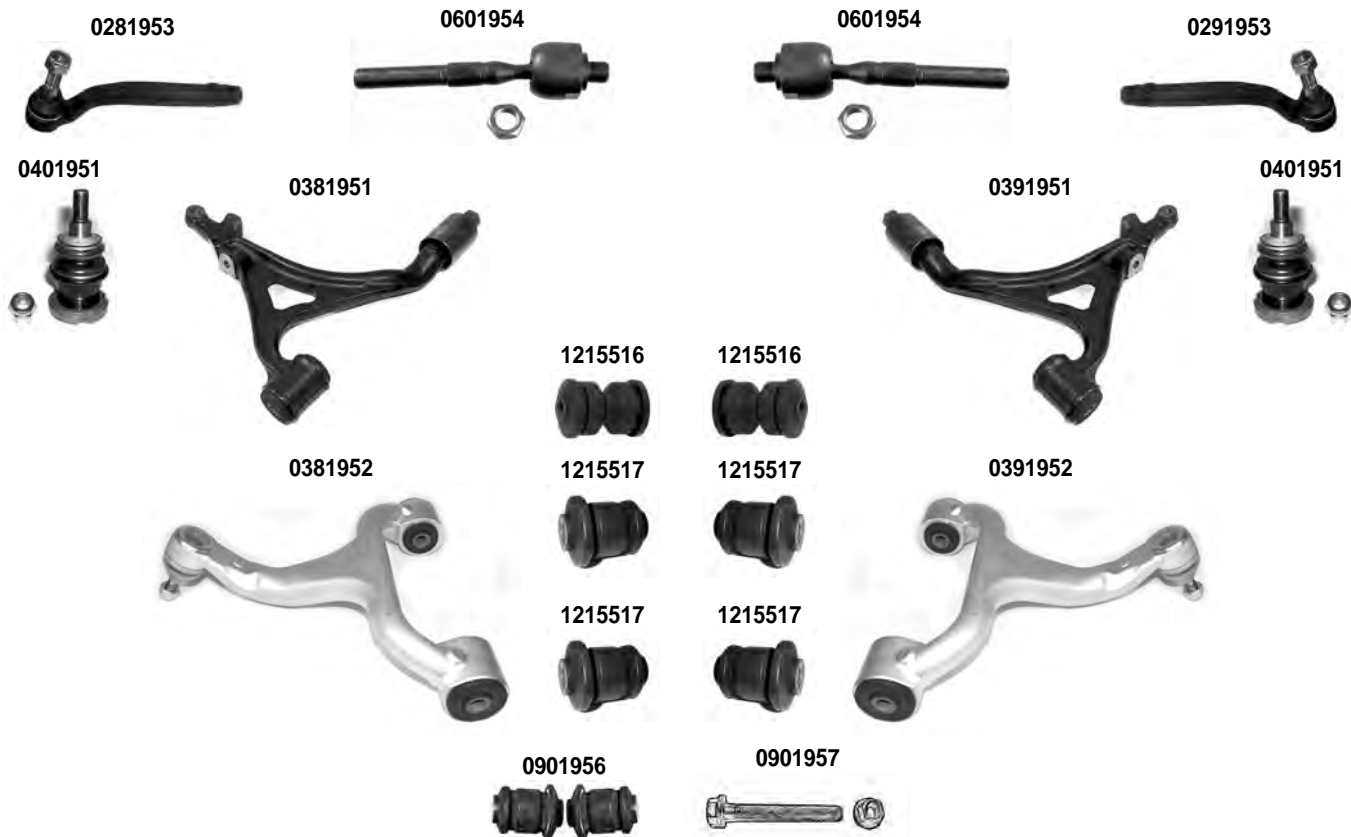

DESTRO
RIGHT

SINISTRO
LEFT

M CLASS (ML 230 > ML 430)	163	1998 > 2005

Asse Anteriore

Front Axle

i 1) > CH. A 145272 - X 707755

OCAP	O.E.		i	
0281953	1633300403	TESTA STERZO TIE ROD END		
0291953	1633300103	TESTA STERZO TIE ROD END		
0381951	1633300507	BRACCIO OSCILLANTE - INFERIORE - ACCIAIO TRACK CONTROL ARM - LOWER - STEEL	1)	
0381952	1633330101	BRACCIO OSCILLANTE - SUPERIORE - ALLUMINIO TRACK CONTROL ARM - UPPER - ALUMINIUM		
0391951	1633300407	BRACCIO OSCILLANTE - INFERIORE - ACCIAIO TRACK CONTROL ARM - LOWER - STEEL	1)	
0391952	1633330001	BRACCIO OSCILLANTE - SUPERIORE - ALLUMINIO TRACK CONTROL ARM - UPPER - ALUMINIUM		
0401951	1633300135	SNODO SOSPENSIONE SUSPENSION JOINT		
0601954	1633380215	SNODO ASSIALE AXIAL JOINT		
0901956	1633300175	KIT SILENTBLOCK CENTRALE SUSPENSION BUSHING KIT - CENTRAL		
0901957	910105012001 *	KIT RIPARAZIONE BRACCIO REPAIRING KIT CONTROL ARM		
1215516	1633300075	SILENTBLOCK CENTRALE CENTRAL BUSHING		
1215517	1633330101 *	SILENTBLOCK CENTRALE CENTRAL BUSHING