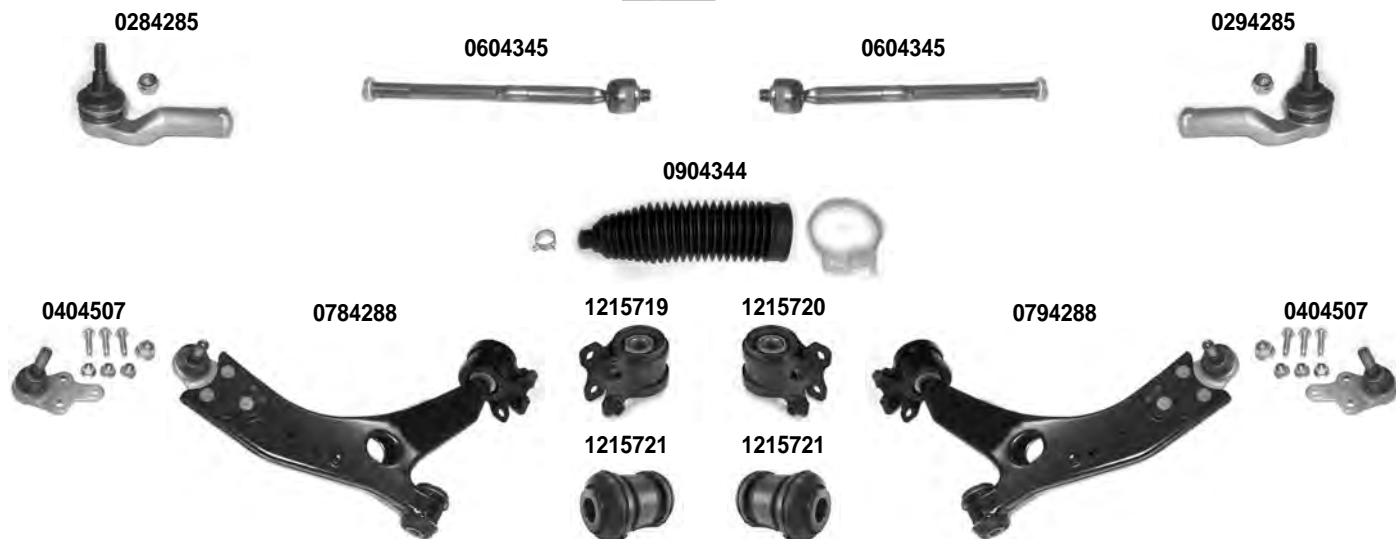

DESTRO
RIGHT

SINISTRO
LEFT

S40 II V50 C70	MS MW II	2004 > 2004 > 03/2006 >

Asse Anteriore

Front Axle

i 1) S40: > C.H. 209290 - V50: > C.H. 214682 - C70: > C.H.002742

OCAP	O.E.		i	
0284285	31201412	TESTA STERZO TIE ROD END		RHT M16x1,5
0294285	31201413	TESTA STERZO TIE ROD END		RHT M16x1,5
0404507	1234382	SNODO SOSPENSIONE - INFERIORE BALL JOINT - LOWER	1)	
0604345	31201817	SNODO ASSIALE AXIAL JOINT		RHT M16x1,5
0784288	30730830	BRACCIO OSCILLANTE - INFERIORE TRACK CONTROL ARM - LOWER	1)	
0794288	30730831	BRACCIO OSCILLANTE - INFERIORE TRACK CONTROL ARM - LOWER	1)	
0904344	30723085	KIT CUFFIA STERZO STEERING GAITER KIT		
1215719	-	SILENTBLOCK ESTREMO OUTER BUSHING		
1215720	-	SILENTBLOCK ESTREMO OUTER BUSHING		
1215721	30714128	SILENTBLOCK CENTRALE CENTRAL BUSHING