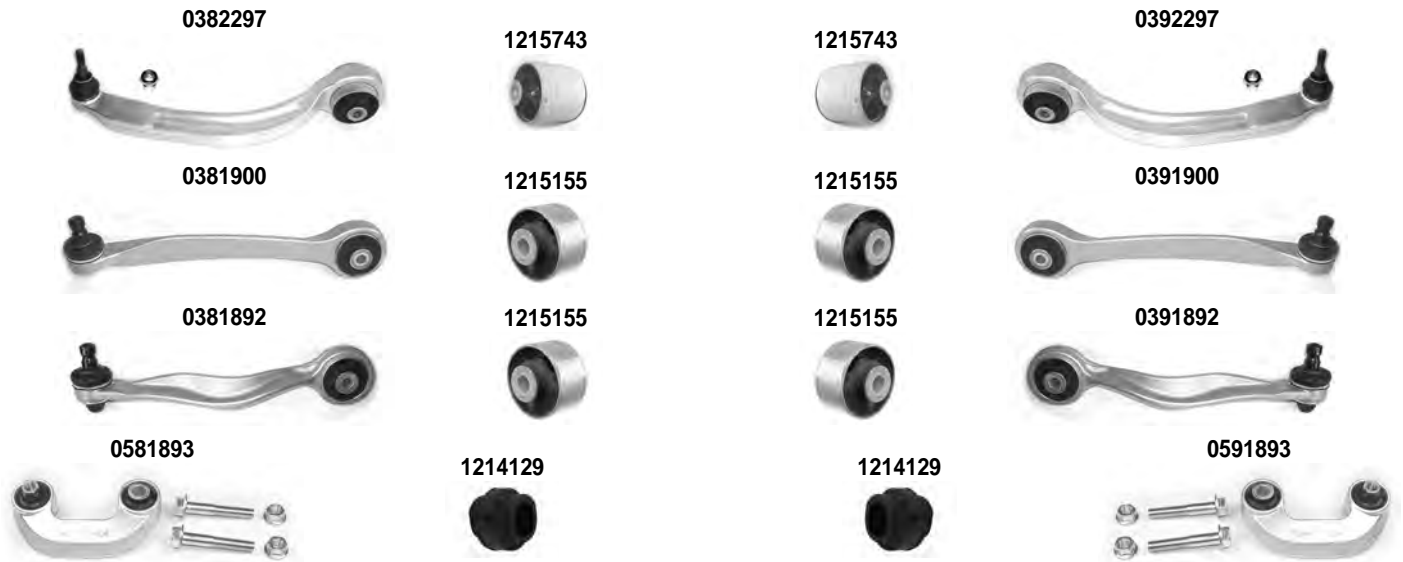

DESTRO
RIGHT

SINISTRO
LEFT

A 4 / A4 AVANT / A4 QUATTRO

8EC-8ED

2004 > 2007

Asse Anteriore

Front Axle

Asse Posteriore

Rear Axle