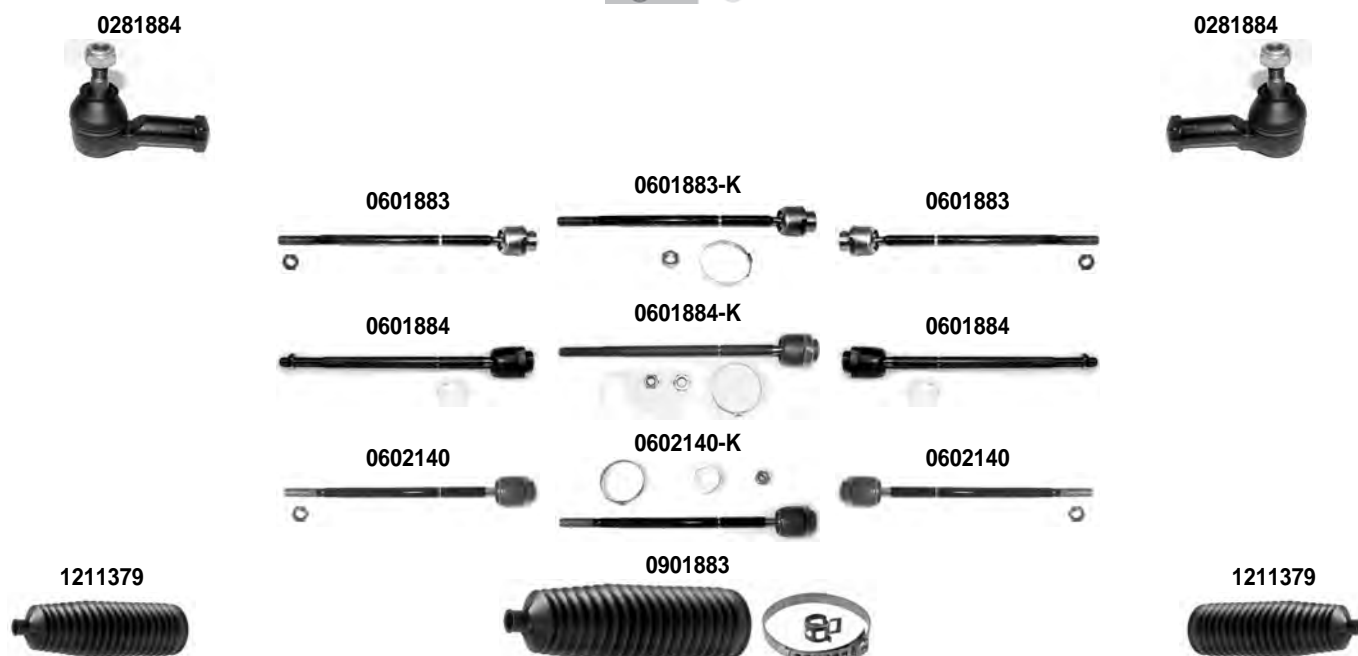

DESTRO
RIGHT

SINISTRO
LEFT

CORSA COMBO TIGRA	C	2000 > 2006
	B	2001 > 2006 06/2004 >

Asse Anteriore

Front Axle

i	1) > ch. 33999999,34999999,38999999 - ECETTO TIGRA - EXCEPT TIGRA	2) ch. 43000001,44000001,46000001 > - ECETTO TIGRA - EXCEPT TIGRA
	3) SOLO PER - ONLY FOR TIGRA	

OCAP	O.E.		
0281884	1603009	TESTA STERZO TIE ROD END	RHT M12x1,5
0601883	1603008 *	SNODO ASSIALE AXIAL JOINT	1) RHT M12x1,5
0601884	1603017 *	SNODO ASSIALE AXIAL JOINT	2) RHT M12x1,5
0602140	1603018 *	SNODO ASSIALE AXIAL JOINT	3) RHT M12x1,5
0901883	1609121	KIT CUFFIA STERZO STEERING GAITER KIT	
1211379	1609121 *	CUFFIA STERZO STEERING GAITER	
0601883-K	1603008	KIT SNODO ASSIALE AXIAL JOINT KIT	1) RHT M12x1,5
0601884-K	1603017	KIT SNODO ASSIALE AXIAL JOINT KIT	2) RHT M12x1,5
0602140-K	1603018	KIT SNODO ASSIALE AXIAL JOINT KIT	3) RHT M12x1,5