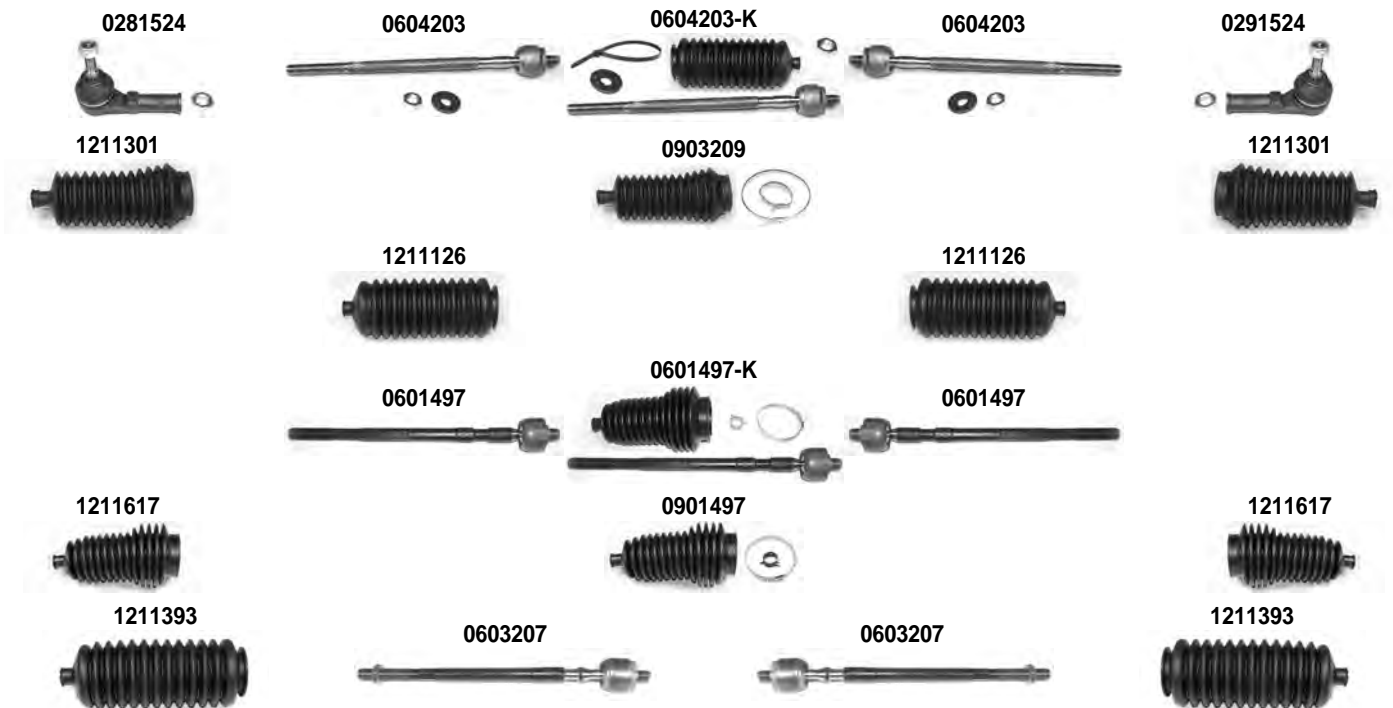

DESTRO
RIGHT

SINISTRO
LEFT

CLIO

CLIO	II	09/1998 >

Asse Anteriore

Front Axle

i 2) SERVOSTERZO - POWER STEERING 6) SCATOLA STERZO - STEERING BOX - SMI 4) 2000 > 8) 06/2001 >	3) 01/2000 > 06/2001
	7) SCATOLA STERZO - STEERING BOX - TRW
	5) STERZO MANUALE - MANUAL STEERING
	11) 2.0 16V SPORT

OCAP	O.E.		i	
0281524	7701474493	TESTA STERZO TIE ROD END	4)	RHT M14x1,5
0291524	7701474492	TESTA STERZO TIE ROD END	4)	RHT M14x1,5
0601497	7701472735 *	SNODO ASSIALE AXIAL JOINT	2) 3) 7)	L = 311 mm.
0603207	7701473656	SNODO ASSIALE AXIAL JOINT	11)	L = 334 mm.
0604203	7701472113 *	SNODO ASSIALE AXIAL JOINT	4) 5)	
0901497	7701471141	KIT CUFFIE STERZO STEERING GAITER KIT	7)	
0903209	7701469496	KIT CUFFIE STERZO STEERING GAITER KIT	2)	
1211126	7700678649	CUFFIA STERZO STEERING GAITER	5)	
1211301	7701469496 *	CUFFIA STERZO STEERING GAITER	2)	
1211393	-	CUFFIA STERZO STEERING GAITER	2) 6) 8)	
1211617	7701471141*	CUFFIA STERZO STEERING GAITER	7)	
0601497-K	7701472735	KIT SNODO ASSIALE AXIAL JOINT KIT	2) 3) 7)	L = 311 mm.
0604203-K	7701472113	KIT SNODO ASSIALE AXIAL JOINT KIT	5)