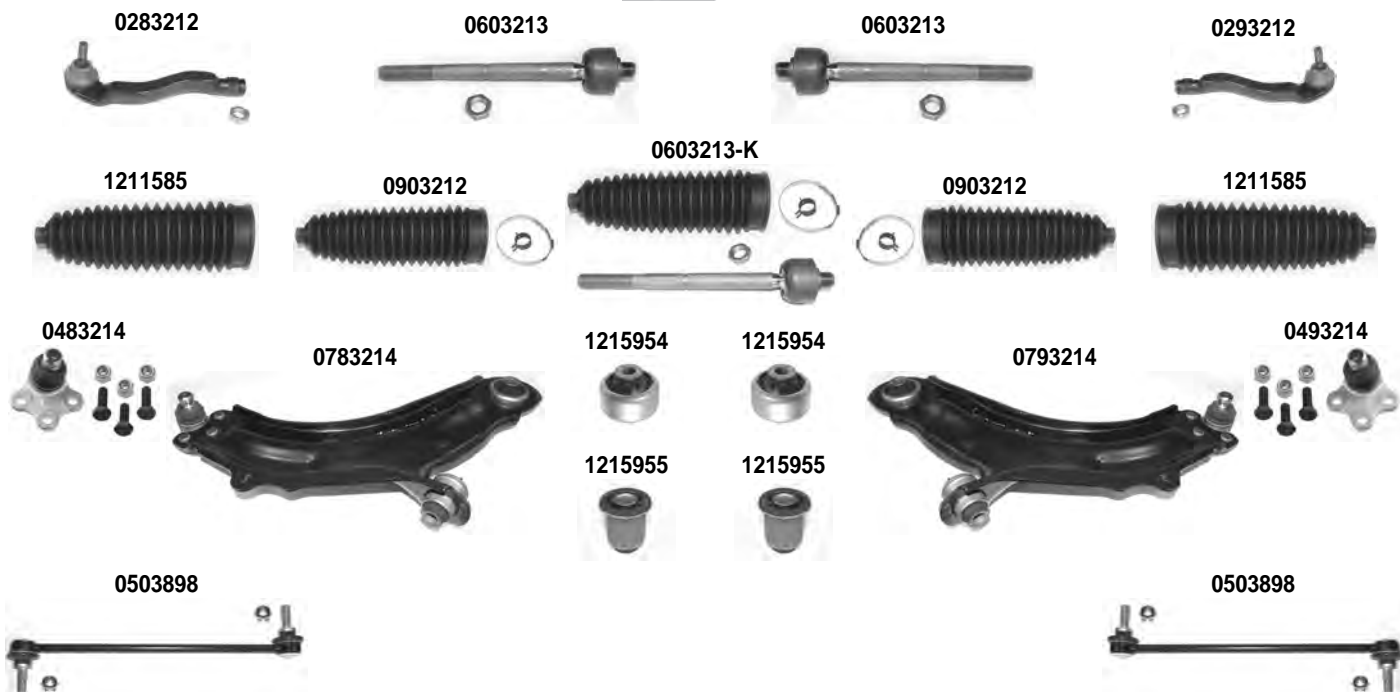

KANGOO / GRAND KANGOO

DESTRO
RIGHT

SINISTRO
LEFT

KANGOO / GRAND KANGOO KANGOO BE BOP KANGOO EXPRESS	KW0/1 KW0/1 FW0/1	02/2008 > 02/2009 > 02/2008 >

Asse Anteriore

Front Axle

OCAP	O.E.			
0283212	7701478408	TESTA STERZO TIE ROD END		RHT M14x1,5
0293212	7701478407	TESTA STERZO TIE ROD END		RHT M14x1,5
0483214	8200586567 *	SNODO SOSPENSIONE - INFERIORE BALL JOINT - LOWER		
0493214	8200586561 *	SNODO SOSPENSIONE - INFERIORE BALL JOINT - LOWER		
0503898	8200166159	STABILIZZATORE STABILIZER LINK		
0603213	7701478406 *	SNODO ASSIALE AXIAL JOINT		RHT M14x1,5
0783214	8200586567	BRACCIO OSCILLANTE - INFERIORE TRACK CONTROL ARM - LOWER		
0793214	8200586561	BRACCIO OSCILLANTE - INFERIORE TRACK CONTROL ARM - LOWER		
0903212	7701478400	KIT CUFFIE STERZO STEERING GAITER KIT		
1211585	7701478400 *	CUFFIA STERZO STEERING GAITER		
1215954	8200586561 **	SILENTBLOCK ESTREMO OUTER BUSHING		
1215955	8200586567 **	SILENTBLOCK CENTRALE CENTRAL BUSHING		
0603213-K	7701478406	KIT SNODO ASSIALE AXIAL JOINT KIT		RHT M14x1,5