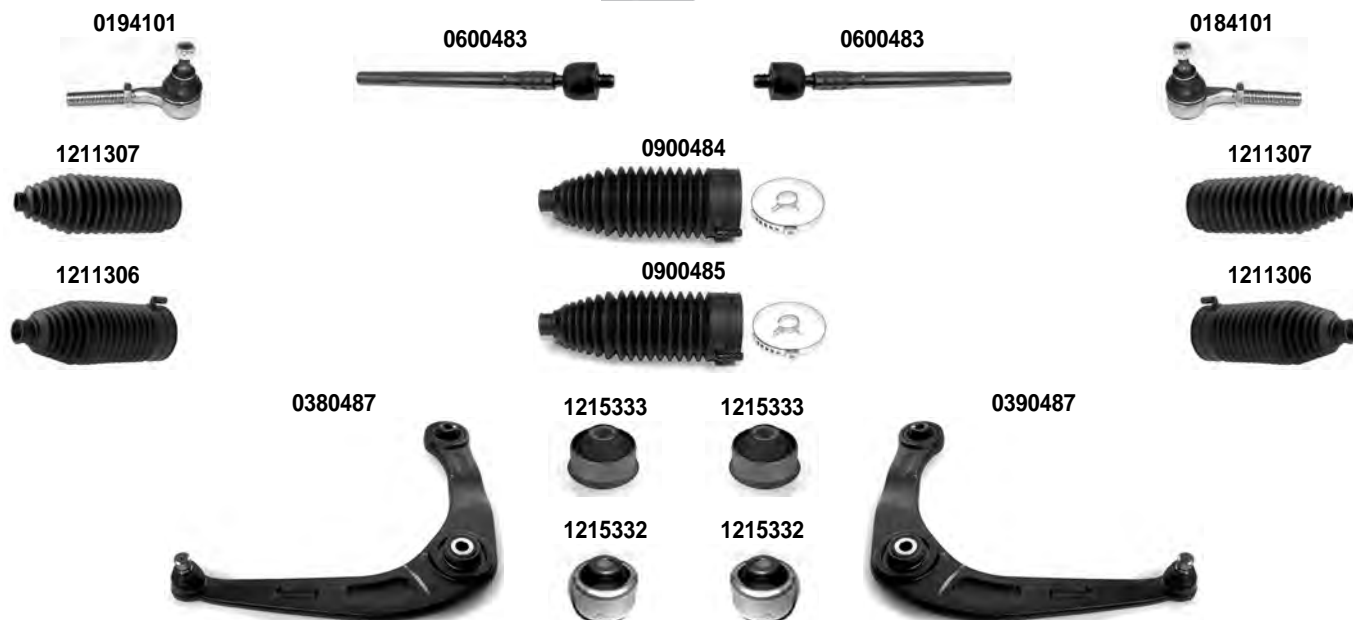

DESTRO
RIGHT

SINISTRO
LEFT

206

1998 >

Asse Anteriore

Front Axle

i 1) STERZO MANUALE - MANUAL STEERING
3) ECCETTO - EXCEPT - MOD. MOTORI 16V - > R.P. 09440

2) SERVOSTERZO - POWER STEERING

OCAP	O.E.		i	
0184101	381742	TESTA STERZO TIE ROD END		RHT M14x1,5
0194101	381741	TESTA STERZO TIE ROD END		RHT M14x1,5
0380487	3521C8	BRACCIO OSCILLANTE TRACK CONTROL ARM	3)	
0390487	3520G8	BRACCIO OSCILLANTE TRACK CONTROL ARM	3)	
0600483	3812C5	SNODO ASSIALE AXIAL JOINT		RHT M14x1,5
0900484	406656 *	KIT CUFFIE STERZO STEERING GAITER KIT	1)	
0900485	406657 *	KIT CUFFIE STERZO STEERING GAITER KIT	2)	
1211306	406657	CUFFIA STERZO STEERING GAITER	2)	
1211307	406656	CUFFIA STERZO STEERING GAITER	1)	
1215332	352376	SILENTBLOCK CENTRALE CENTRAL BUSHING	3)	
1215333	352377	SILENTBLOCK ESTREMO OUTER BUSHING	3)