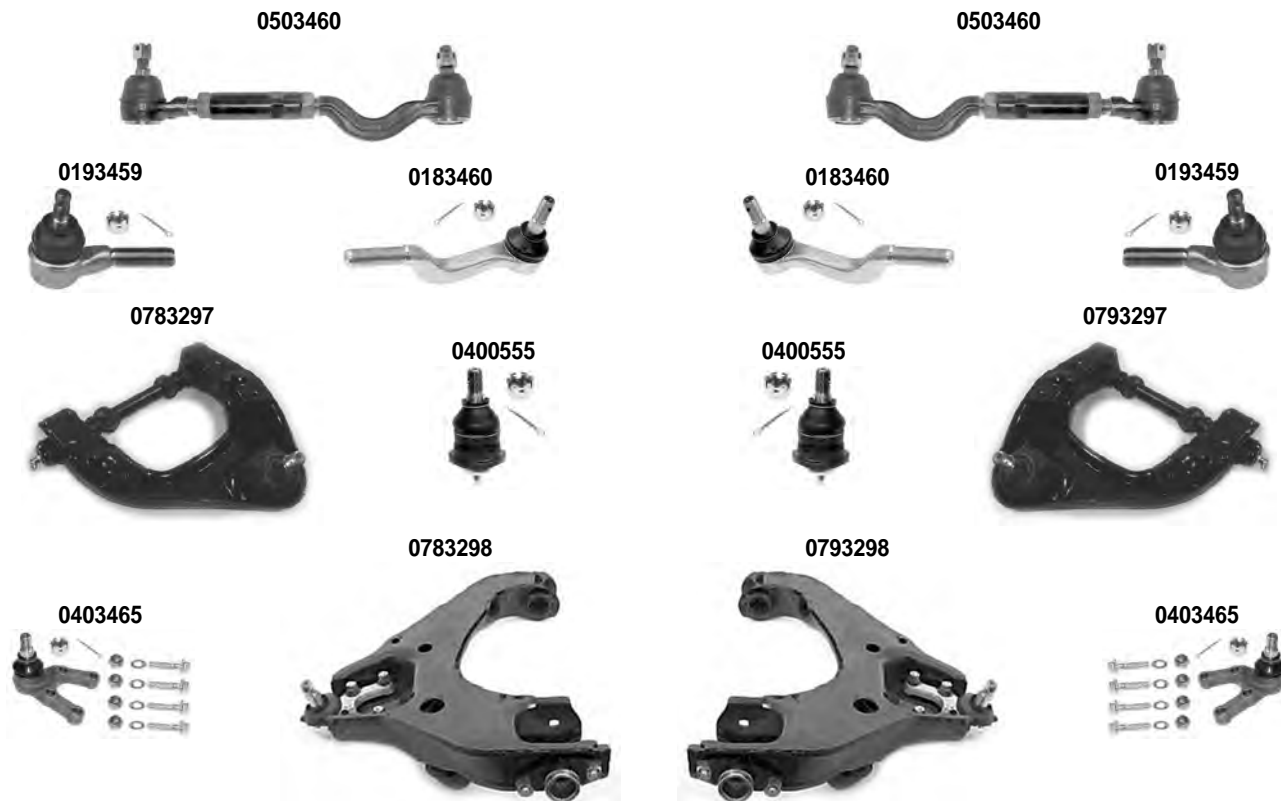

DESTRO
RIGHT

SINISTRO
LEFT

GALLOPER II

JK-01

08/1998 >

Asse Anteriore

Front Axle

OCAP	O.E.		
0183460	HB568110	TESTA STERZO - INTERNA TIE ROD - INNER	RHT M16x1,5
0193459	HB568120	TESTA STERZO - ESTERNA TIE ROD - OUTER	LHT M16x1,5
0400555	5441744000	SNODO SOSPENSIONE - SUPERIORE BALL JOINT - UPPER	
0403465	HB212100	SNODO SOSPENSIONE - INFERIORE BALL JOINT - LOWER	
0503460	HB568100	BARRA STERZO TIE ROD	
0783297	MB109631A	BRACCIO OSCILLANTE - SUPERIORE TRACK CONTROL ARM - UPPER	
0783298	HB212004	BRACCIO OSCILLANTE - INFERIORE TRACK CONTROL ARM - LOWER	
0793297	MB109630A	BRACCIO OSCILLANTE - SUPERIORE TRACK CONTROL ARM - UPPER	
0793298	HB212003	BRACCIO OSCILLANTE - INFERIORE TRACK CONTROL ARM - LOWER