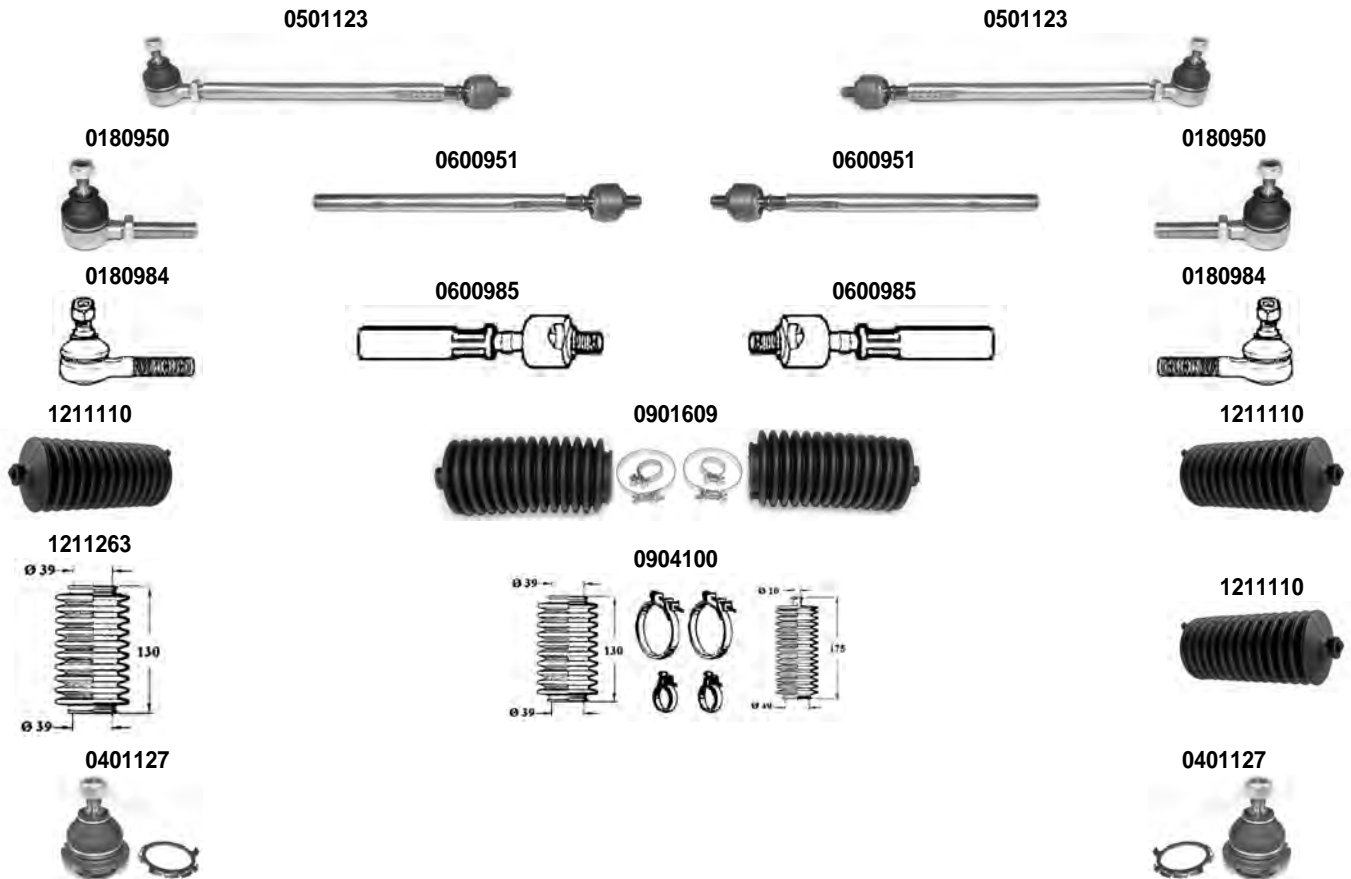

DESTRO
RIGHT

SINISTRO
LEFT

504 - 505 - 604

1980 >

Asse Anteriore

Front Axle

3) VERSIONE SPECIALE - SPECIAL VERSION 5) MOD. 505 SERVOSTERZO - POWER STEERING		4) MOD. 505 - SERVOSTERZO - POWER STEERING - CH. 3024483 >	
OCAP	O.E.		
0180950	381710	TESTA STERZO TIE ROD END	RHT M14x1,5 L = 89 mm.
0180984	-	TESTA STERZO TIE ROD END	3) L = 100 mm.
0401127	364027	SNODO SOSPENSIONE INFERIORE BALL JOINT LOWER	
0501123	381232 *	BARRA STERZO TIE ROD	4)
0600951	381225	SNODO ASSIALE AXIAL JOINT	4) RHT M14x1,5
0600985	-	SNODO ASSIALE AXIAL JOINT	3) L = 250 mm.
0901609	406615 *	KIT CUFFIE STERZO STEERING GAITER KIT	
0904100	406617 *	KIT CUFFIE STERZO STEERING GAITER KIT	5)
1211110	406615	CUFFIA STERZO STEERING GAITER	
1211263	406617	CUFFIA STERZO STEERING GAITER	5)