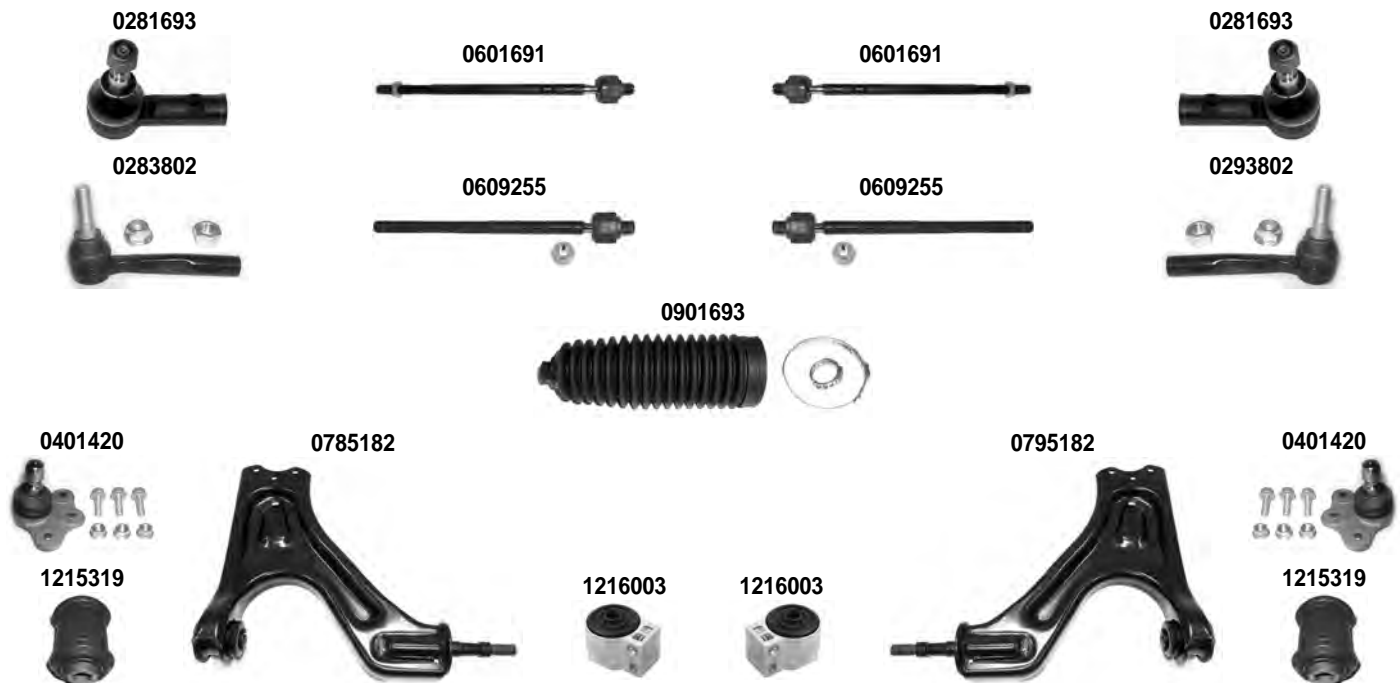

DESTRO
RIGHT

SINISTRO
LEFT

9-5	1998 >

Asse Anteriore

Front Axle

i 1) > 09/2001 3) > 06/2002	2) 10/2001 >

OCAP	O.E.		i	
0281693	4836540	TESTA STERZO TIE ROD END	1)	RHT M14x1,5
0283802	93172255	TESTA STERZO TIE ROD END	2)	RHT M14x1,5
0293802	1603227	TESTA STERZO TIE ROD END	2)	RHT M14x1,5
0401420	5231638	SNODO SOSPENSIONE - INFERIORE LOWER SUSPENSION JOINT		
0601691	4836557	SNODO ASSIALE AXIAL JOINT	1)	RHT M14x1,5
0609255	93194335	SNODO ASSIALE AXIAL JOINT	2)	RHT M14x1,5
0785182	4835716	BRACCIO OSCILLANTE - INFERIORE TRACK CONTROL ARM - LOWER	3)	
0795182	4835708	BRACCIO OSCILLANTE - INFERIORE TRACK CONTROL ARM - LOWER	3)	
0901693	4905865	KIT CUFFIA STERZO STEERING GAITER KIT		
1215319	352364	SILENTBLOCK CENTRALE CENTRAL BUSHING		
1216003	5063391	SILENTBLOCK ESTREMO OUTER BUSHING	3)