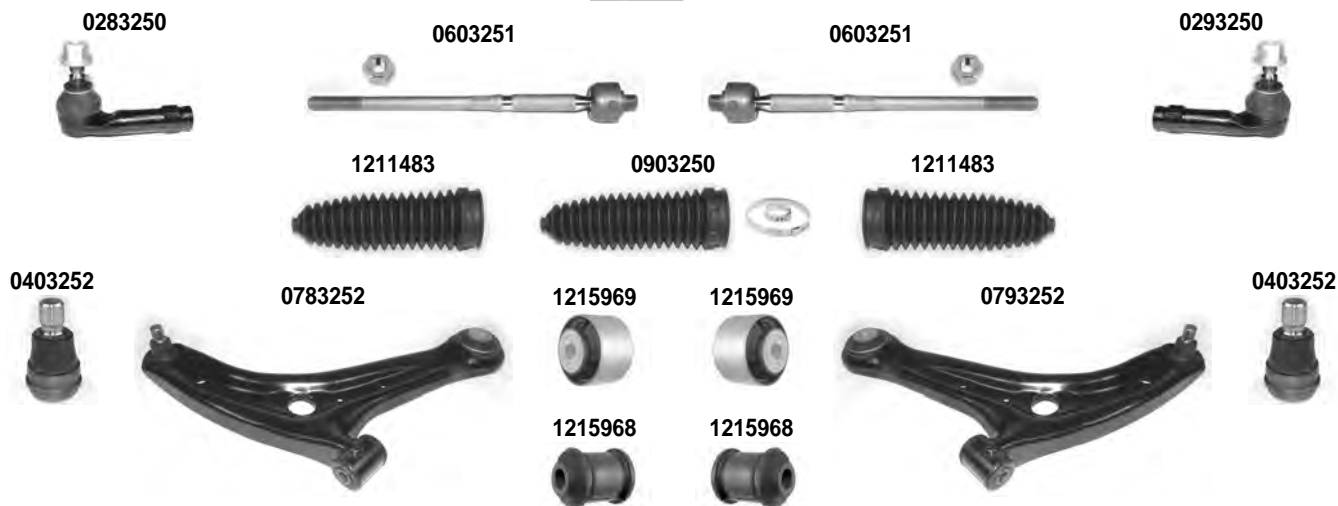

DESTRO
RIGHT

SINISTRO
LEFT

FIESTA FIESTA VAN B-MAX	VI	10/2008 >
	JK	01/2009 > 10/2012 >

Asse Anteriore

Front Axle

i 1) SOLO PER FIESTA - ONLY FOR FIESTA

OCAP	O.E.		i	
0283250	1545338	TESTA STERZO TIE ROD END		RHT M14x1,5
0293250	1545339	TESTA STERZO TIE ROD END		RHT M14x1,5
0403252	1532433 *	SNODO SOSPENSIONE BALL JOINT		DIAM. 17,5 mm.
0603251	1545457	SNODO ASSIALE AXIAL JOINT		RHT M14x1,5
0783252	1540724	BRACCIO OSCILLANTE TRACK CONTROL ARM	1)	
0793252	1540725	BRACCIO OSCILLANTE TRACK CONTROL ARM	1)	
0903250	1545456	KIT CUFFIA STERZO STEERING GAITER KIT		
1211483	77364571 *	CUFFIA STERZO STEERING GAITER		
1215968	1540725 *	SILENTBLOCK CENTRALE CENTRAL BUSHING	1)	
1215969	1540724 *	SILENTBLOCK ESTREMO OUTER BUSHING		