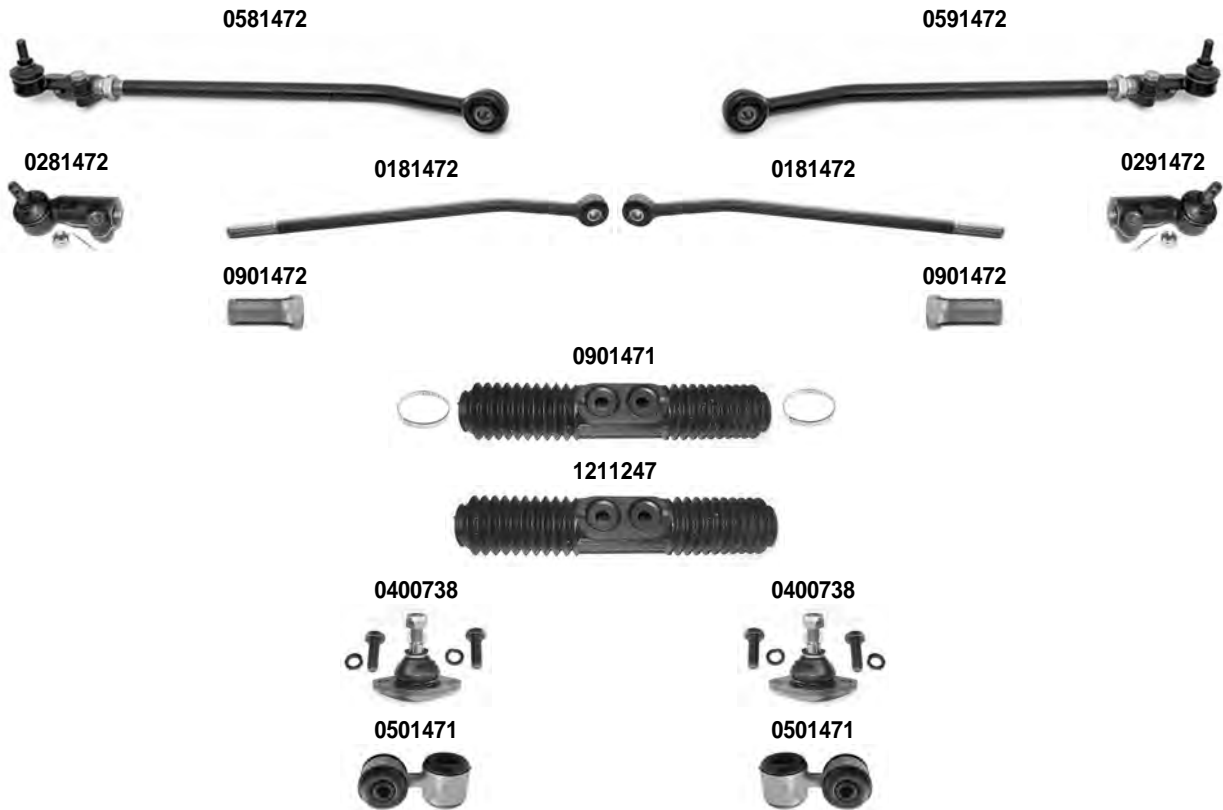

DESTRO
RIGHTSINISTRO
LEFT

KALINA

1117 - 1118 - 1119

10/2004 >

Asse Anteriore

Front Axle

OCAP	O.E.			
0181472	111803414058	TESTA STERZO TIE ROD END		RHT M18x1,5
0281472	111803414056	TESTA STERZO TIE ROD END		LHT M24x1,5
0291472	111803414057	TESTA STERZO TIE ROD END		LHT M24x1,5
0400738	2108-2904185	SNODO SOSPENSIONE BALL JOINT		
0501471	111802906050	STABILIZZATORE STABILIZER LINK		
0581472	111803414052	BARRA STERZO TIE ROD		
0591472	111803414053	BARRA STERZO TIE ROD		
0901471	2108-3401224 *	KIT CUFFIA STERZO STEERING GAITER KIT		
0901472	111803414058 *	GIUNTO STERZO STEERING JOINT		RHT M18x1,5 LHT M24x1,5
1211247	2108-3401224	CUFFIA STERZO STEERING GAITER		