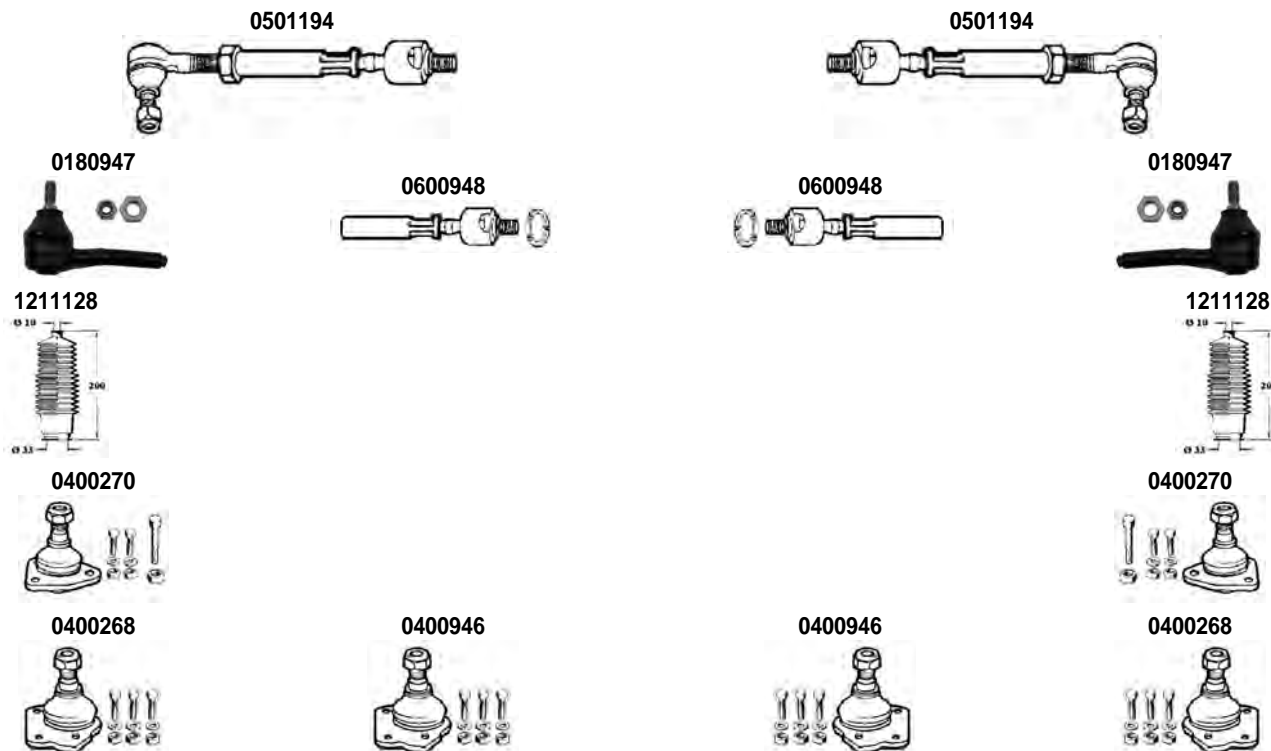

DESTRO
RIGHT

SINISTRO
LEFT

R 20 TX
R 30 TS/TX

1980 > 1983
1981 > 1983

Asse Anteriore

Front Axle

i 1) MOD. R 30 TS >63800 - R 30 TX >22200	2) MOD.R 20 - R 30 TS 63801 > - R 30 TX 22201 >

OCAP	O.E.			
0180947	7701460770	TESTA STERZO TIE ROD END		RHT M14x1,5
0400268	7701458260	SNODO SOSPENSIONE - INFERIORE SUSPENSION JOINT - LOWER	1)	
0400270	7701458261	SNODO SOSPENSIONE - SUPERIORE SUSPENSION JOINT - UPPER		
0400946	7701460661	SNODO SOSPENSIONE - INFERIORE SUSPENSION JOINT - LOWER	2)	
0501194	7701461824	BARRA STERZO TIE ROD		
0600948	-	SNODO ASSIALE AXIAL JOINT		RHT M14x1,5
1211128	7700680852	CUFFIA STERZO STEERING GAITER