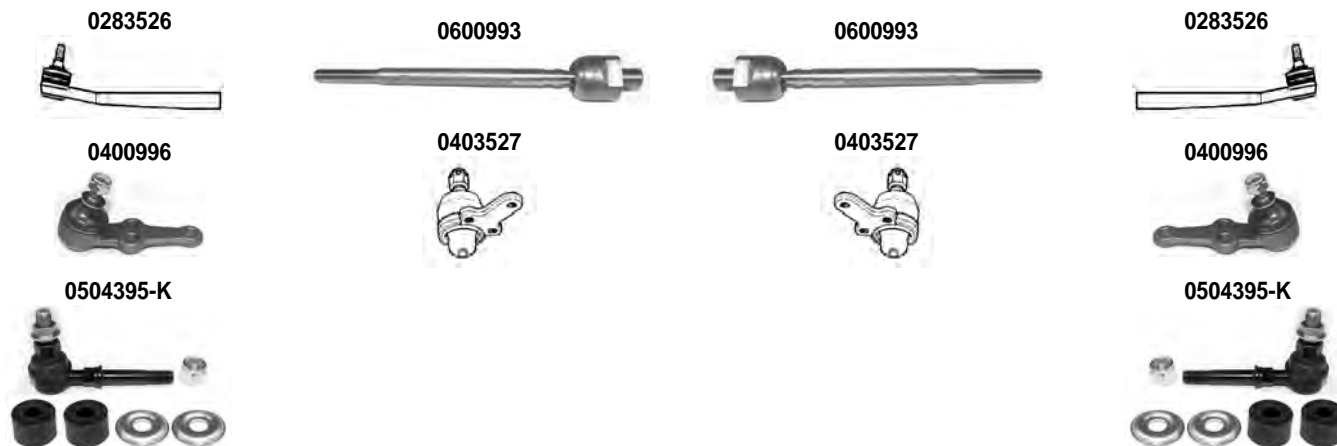

DESTRO
RIGHT

SINISTRO
LEFT

PRAIRIE PRAIRIE	M10 M11	05/1983 > 02/1988 03/1988 > 09/1994

Asse Anteriore

Front Axle

i 1) SOLO PER - ONLY FOR: M12	2) SOLO PER - ONLY FOR: M11

OCAP	O.E.		i	
0283526	48520-53E25	TESTA STERZO TIE ROD END	1)	RHT M12x1,25
0400996	40160-01A25	SNODO SOSPENSIONE INFERIORE SUSPENSION JOINT - LOWER	2)	
0403527	40160-01E00	SNODO SOSPENSIONE INFERIORE SUSPENSION JOINT - LOWER	1)	
0600993	48521-D0100	SNODO ASSIALE AXIAL JOINT	1)	RHT M12x1,25
0504395-K	54618-50Y00	STABILIZZATORE STABILIZER LINK	1)