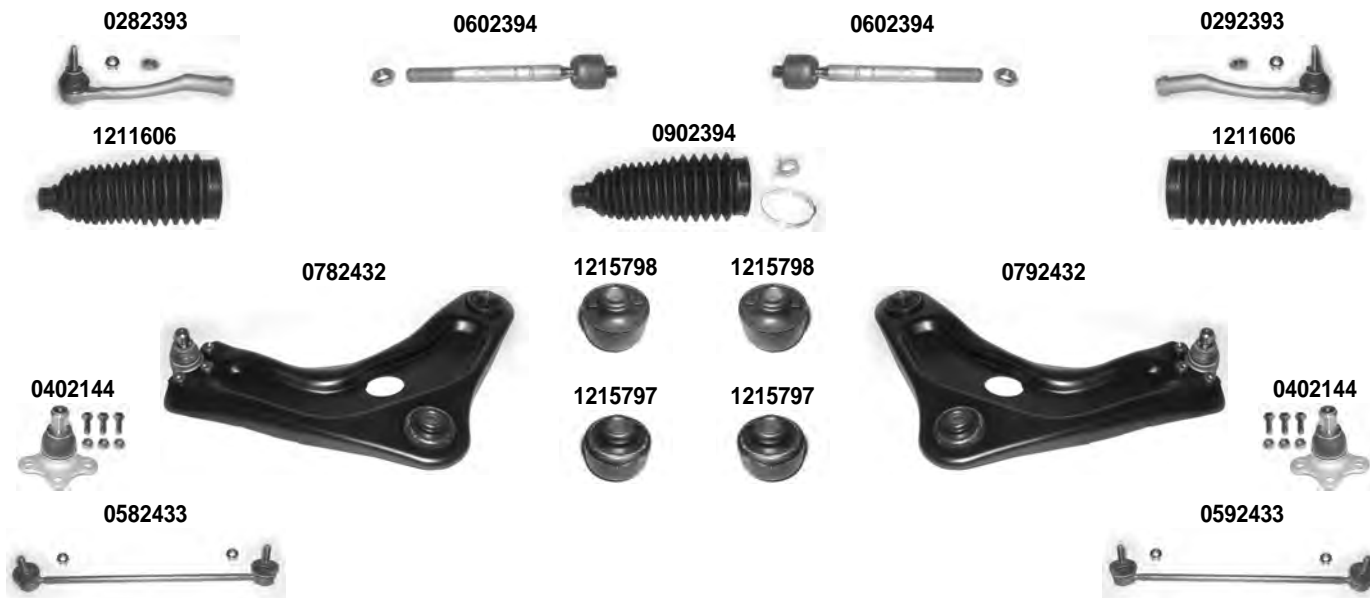

DESTRO
RIGHT

SINISTRO
LEFT

C 3 PICASSO

02/2009 >

Asse Anteriore

Front Axle

Asse Posteriore

Rear Axle

1216238

1216238

OCAP	O.E.			
0282393	381768	TESTA STERZO TIE ROD END		RHT M16x1,5
0292393	381767	TESTA STERZO TIE ROD END		RHT M16x1,5
0402144	364056	SNODO SOSPENSIONE - INFERIORE BALL JOINT - LOWER		
0582433	508768	STABILIZZATORE STABILIZER LINK		
0592433	508769	STABILIZZATORE STABILIZER LINK		
0602394	3812E8	SNODO ASSIALE AXIAL JOINT		RHT M16x1,5
0782432	3521N8	BRACCIO OSCILLANTE - INFERIORE TRACK CONTROL ARM - LOWER		
0792432	3520R7	BRACCIO OSCILLANTE - INFERIORE TRACK CONTROL ARM - LOWER		
0902394	406680	KIT CUFFIA STERZO STEERING GAITER KIT		
1211606	406680 *	CUFFIA STERZO STEERING GAITER		
1215797	3523CE	SILENTBLOCK CENTRALE CENTRAL BUSHING		
1215798	3523CC	SILENTBLOCK ESTREMO OUTER BUSHING		
1216238	5131H4	SILENTBLOCK BUSHING