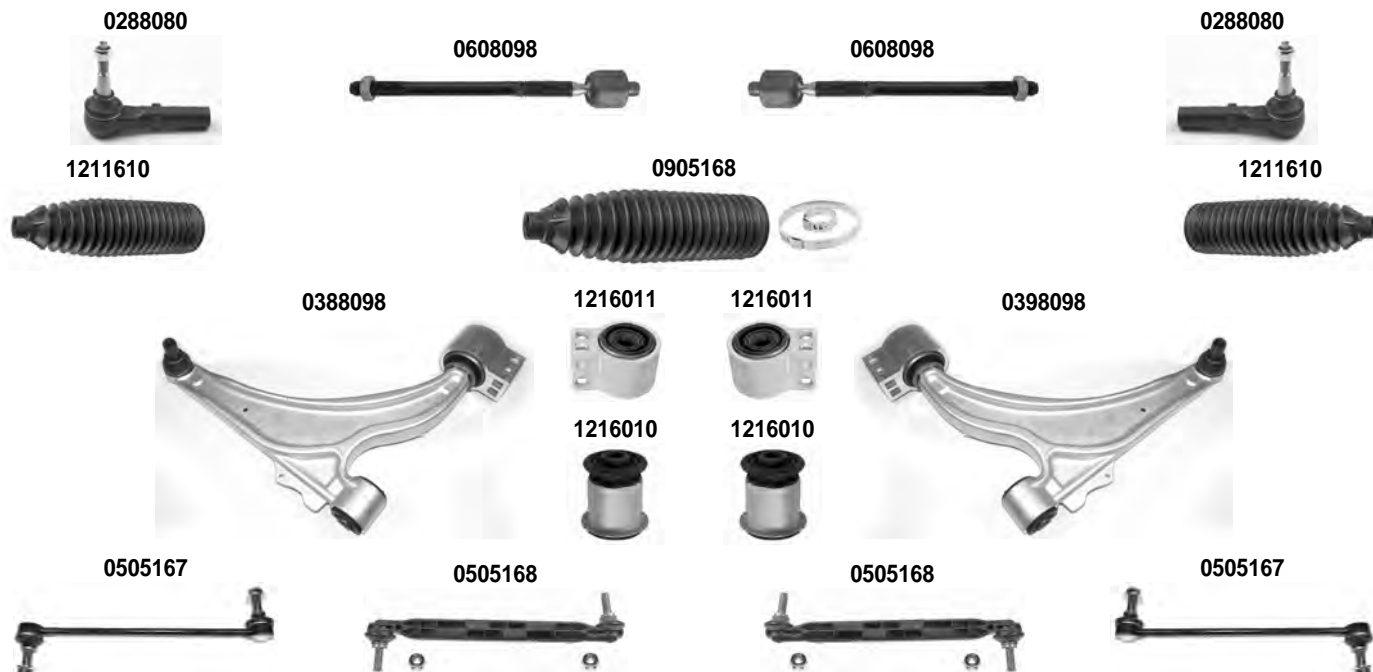

DESTRO
RIGHT

SINISTRO
LEFT

ZAFIRA	C	10/2011 >
--------	---	-----------

Asse Anteriore

Front Axle

i 1) PER MODELLI CON FLEXRIDE - FOR FLEXRIDE MODELS	2) PER MODELLI SENZA FLEXRIDE - RESINA - EXCEPT FLEXRIDE MODELS - RESIN
--	--