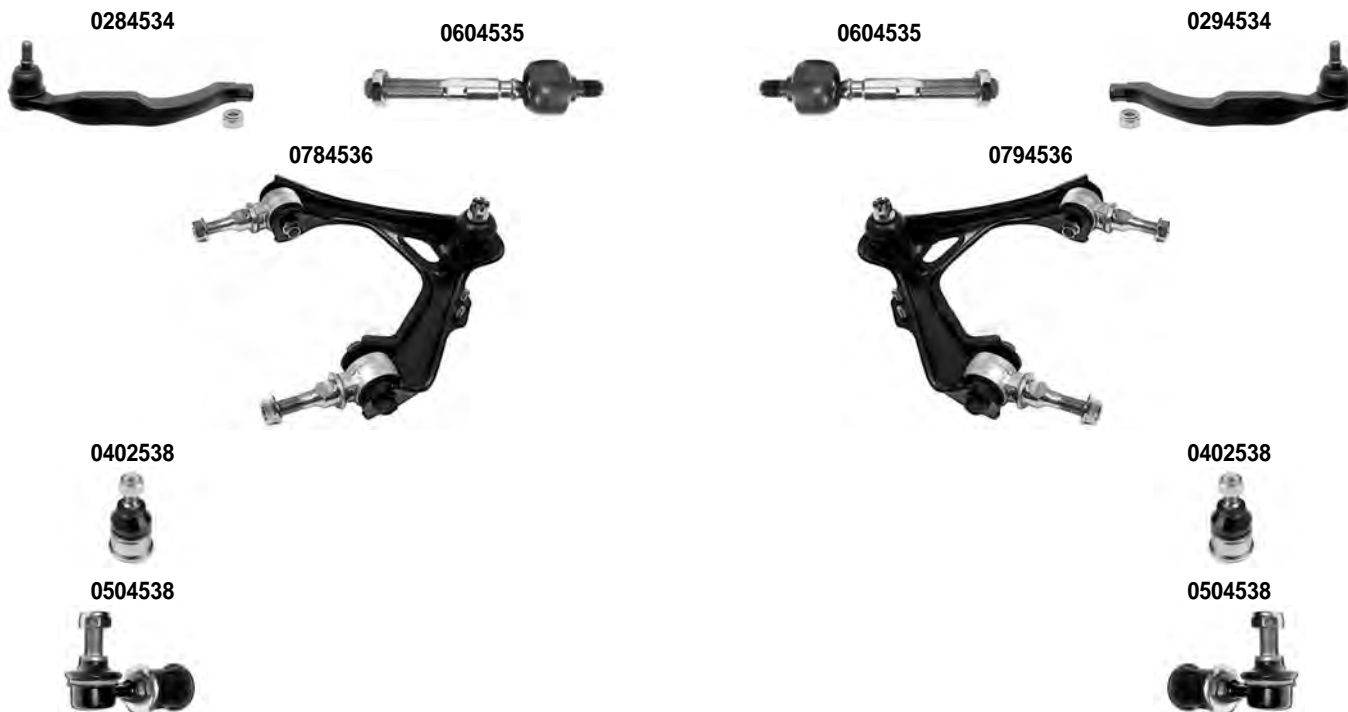

DESTRO
RIGHT

SINISTRO
LEFT

LEGEND II LEGEND II COUPE'	KA7 KA8	1990 > 1996 1991 > 1996

Asse Anteriore

Front Axle

Asse Posteriore

Rear Axle