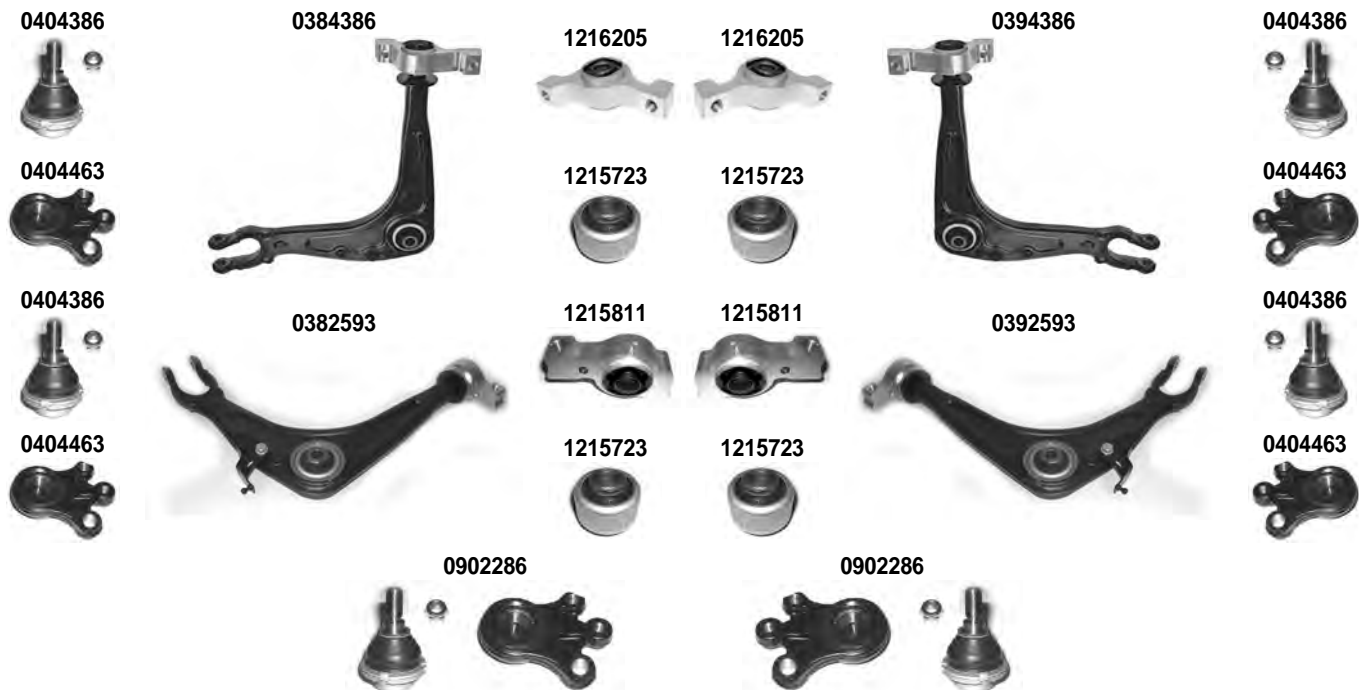

DESTRO
RIGHT

SINISTRO
LEFT

407

407

05/2004 >

Asse Anteriore

Front Axle

i 1) ESCLUSO MOD. SOSPENSIONI VARIABILI - EXCEPT ADJUSTABLE SUSPENSION MODELS
4) MODELLI CON SOSPENSIONI VARIABILI - ONLY FOR ADJUSTABLE SUSPENSION MODELS

3) CH. 11802 >

OCAP	O.E.		i	
0382593	3521P9	BRACCIO OSCILLANTE - INFERIORE TRACK CONTROL ARM - LOWER	4)	
0384386	3521T8	BRACCIO OSCILLANTE - INFERIORE TRACK CONTROL ARM - LOWER	1) 3)	
0392593	3520S8	BRACCIO OSCILLANTE - INFERIORE TRACK CONTROL ARM - LOWER	4)	
0394386	3520X7	BRACCIO OSCILLANTE - INFERIORE TRACK CONTROL ARM - LOWER	1) 3)	
0404386	364074	SNODO SOSPENSIONE - SUPERIORE BALL JOINT - UPPER		
0404463	364072	SNODO SOSPENSIONE - INFERIORE BALL JOINT - LOWER		
0902286	364074 *	KIT SNODO SOSPENSIONE - SUPERIORE + INFERIORE BALL JOINT KIT - UPPER + LOWER		
1215723	3523AQ	SILENTBLOCK CENTRALE CENTRAL BUSHING		
1215811	3521J7 *	SILENTBLOCK ESTREMO - ALLUMINIO OUTER BUSHING - ALUMINIUM	4)	
1216205	3521T8 *	SILENTBLOCK ESTREMO - ALLUMINIO OUTER BUSHING - ALUMINIUM	1) 3)