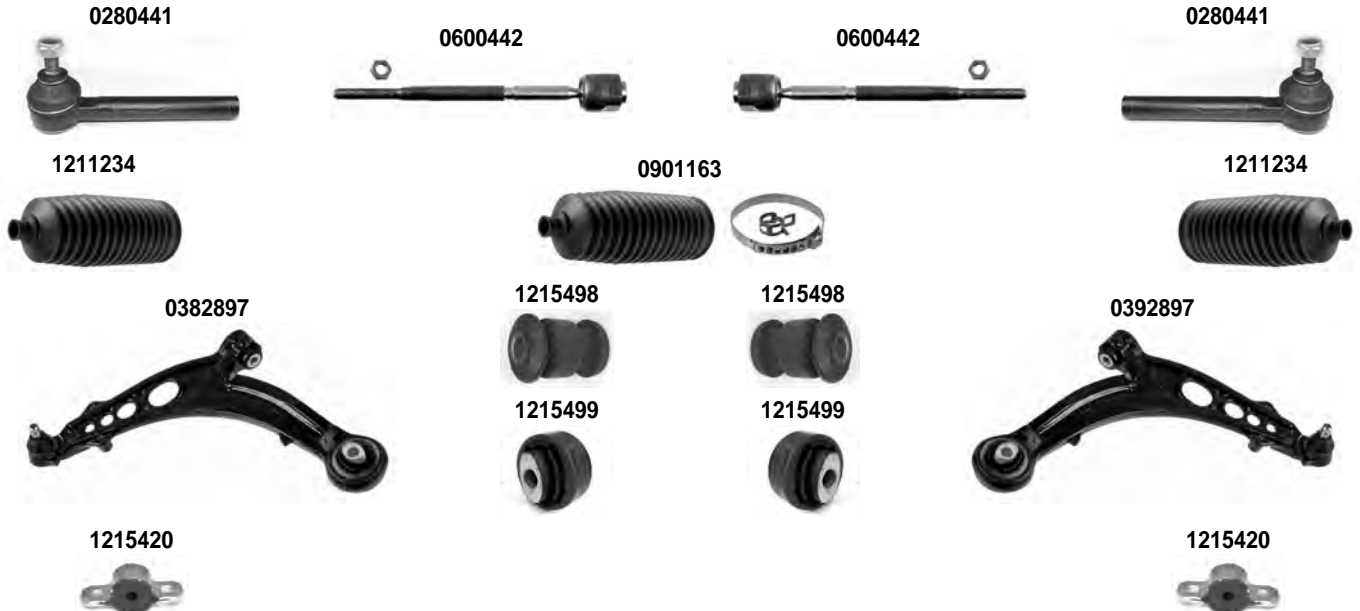

DESTRO
RIGHT

SINISTRO
LEFT

PUNTO

188

1999 > 2005

Asse Anteriore

Front Axle

i 1) ESCLUSO - EXCEPT: MOD. 1.2 8V

OCAP	O.E.		i	
0280441	9946949	TESTA STERZO TIE ROD END		RHT M12x1,5
0382897	46545661	BRACCIO OSCILLANTE TRACK CONTROL ARM		
0392897	46545660	BRACCIO OSCILLANTE TRACK CONTROL ARM		
0600442	9946948	SNODO ASSIALE AXIAL JOINT		RHT M12x1,5
0901163	9945564	KIT CUFFIE STERZO STEERING GAITER KIT	1)	
1211234	9945564 *	CUFFIA STERZO STEERING GAITER	1)	
1215420	7750990	SUPPORTO BARRA STABILIZZATRICE STABILIZING BAR SUPPORT		
1215498	-	SILENTBLOCK CENTRALE CENTRAL BUSHING		
1215499	-	SILENTBLOCK ESTREMO OUTER BUSHING