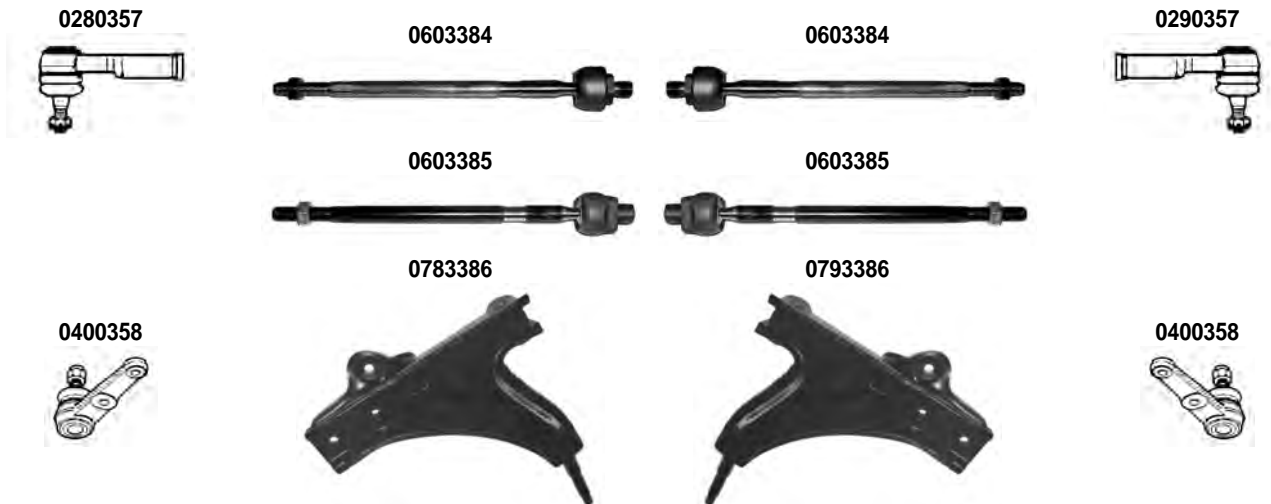

DESTRO
RIGHT

SINISTRO
LEFT

323 II - FAMILLIA LASER (FORD)	BD	1980 > 1989
	BD	1980 > 1989

Asse Anteriore

Front Axle

i 1) STERZO MANUALE - MANUAL STEERING	2) SERVOSTERZO - POWER STEERING

OCAP	O.E.		
0280357	B037-99-324	TESTA STERZO TIE ROD END	RHT M12x1,25
0290357	B037-99-325	TESTA STERZO TIE ROD END	RHT M12x1,25
0400358	B001-34-550	SNODO SOSPENSIONE - INFERIORE BALL JOINT - LOWER	
0603384	B001-32-135	SNODO ASSIALE AXIAL JOINT	1) RHT M12x1,25
0603385	B038-32-135	SNODO ASSIALE AXIAL JOINT	2) RHT M12x1,25
0783386	B001-34-310C	BRACCIO OSCILLANTE - INFERIORE TRACK CONTROL ARM - LOWER	
0793386	B001-34-360C	BRACCIO OSCILLANTE - INFERIORE TRACK CONTROL ARM - LOWER