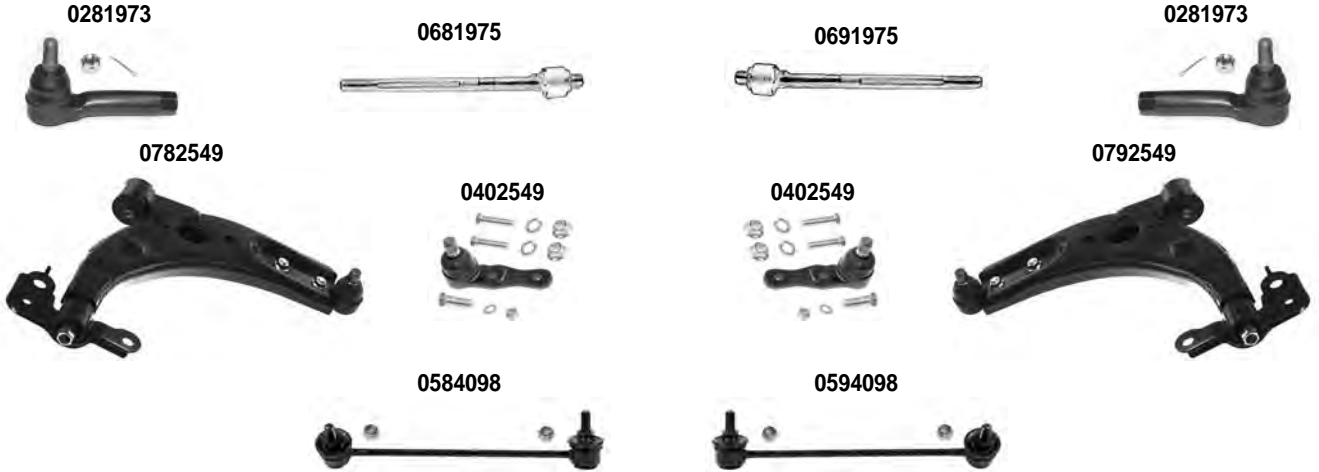

DESTRO
RIGHT

SINISTRO
LEFT

CARENS I
CARENS II

FC
FJ

11/2000 > 07/2002
07/2002 > 09/2006

Asse Anteriore

Front Axle

Asse Posteriore

Rear Axle