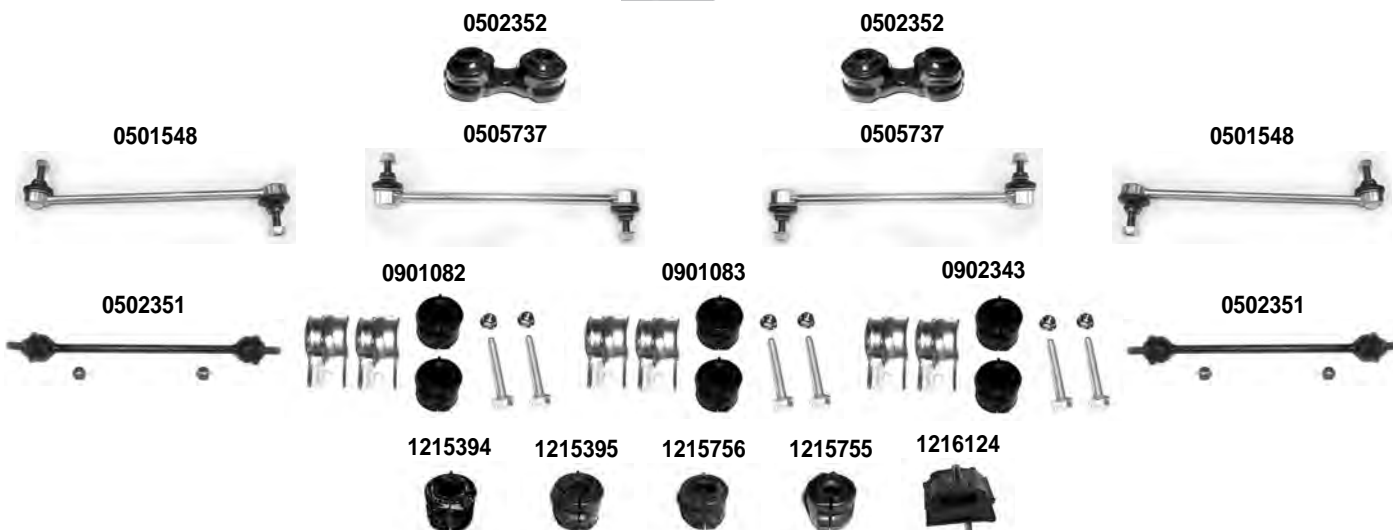

DESTRO
RIGHT

SINISTRO
LEFT

ZX		1991 >

Asse Anteriore

Front Axle

i 3) TUTTI I MODELLI - FINO A OPR > 05683 - ECCEP MOTORE 1.9 (XU9JA) - ALL MODEL - TO OPR > 05683 - EXCEPT ENGINE 1.9 (XU9JA) 5) VERSIONE RINFORZATA - REINFORCED VERSION	4) TUTTI I MODELLI DA OPR 05683 > - ECCEP MOTORE 1.9 (XU9JA) - ALL MODEL FROM OPR 05683 > - EXCEPT ENGINE 1.9 (XU9JA) 6) SOLO PER MOTORE 1.9 (XU9JA) - ONLY FOR ENGINE 1.9 (XU9JA)

OCAP	O.E.		i	
0501548	508746	STABILIZZATORE STABILIZER LINK	4)	
0502351	96111480	STABILIZZATORE STABILIZER LINK	6)	
0502352	96052007	STABILIZZATORE STABILIZER LINK	3)	
0505737	508746 *	STABILIZZATORE STABILIZER LINK	5)	
0901082	-	KIT BARRA STABILIZZATRICE KIT FOR STABILIZING BAR		DIAM. 19 mm.
0901083	-	KIT BARRA STABILIZZATRICE KIT FOR STABILIZING BAR		DIAM. 21 mm.
0902343	-	KIT BARRA STABILIZZATRICE KIT FOR STABILIZING BAR		DIAM. 24 mm.
1215394	509466	BOCCOLA BARRA STABILIZZATRICE STABILIZING BAR BUSHING		DIAM. 19 mm.
1215395	509465	BOCCOLA BARRA STABILIZZATRICE STABILIZING BAR BUSHING		DIAM. 21 mm.
1215755	96158745	BOCCOLA BARRA STABILIZZATRICE STABILIZING BAR BUSHING		DIAM. 18 mm.
1215756	96051398	BOCCOLA BARRA STABILIZZATRICE STABILIZING BAR BUSHING		DIAM. 24 mm.
1216124	513171	SILENTBLOCK BUSHING