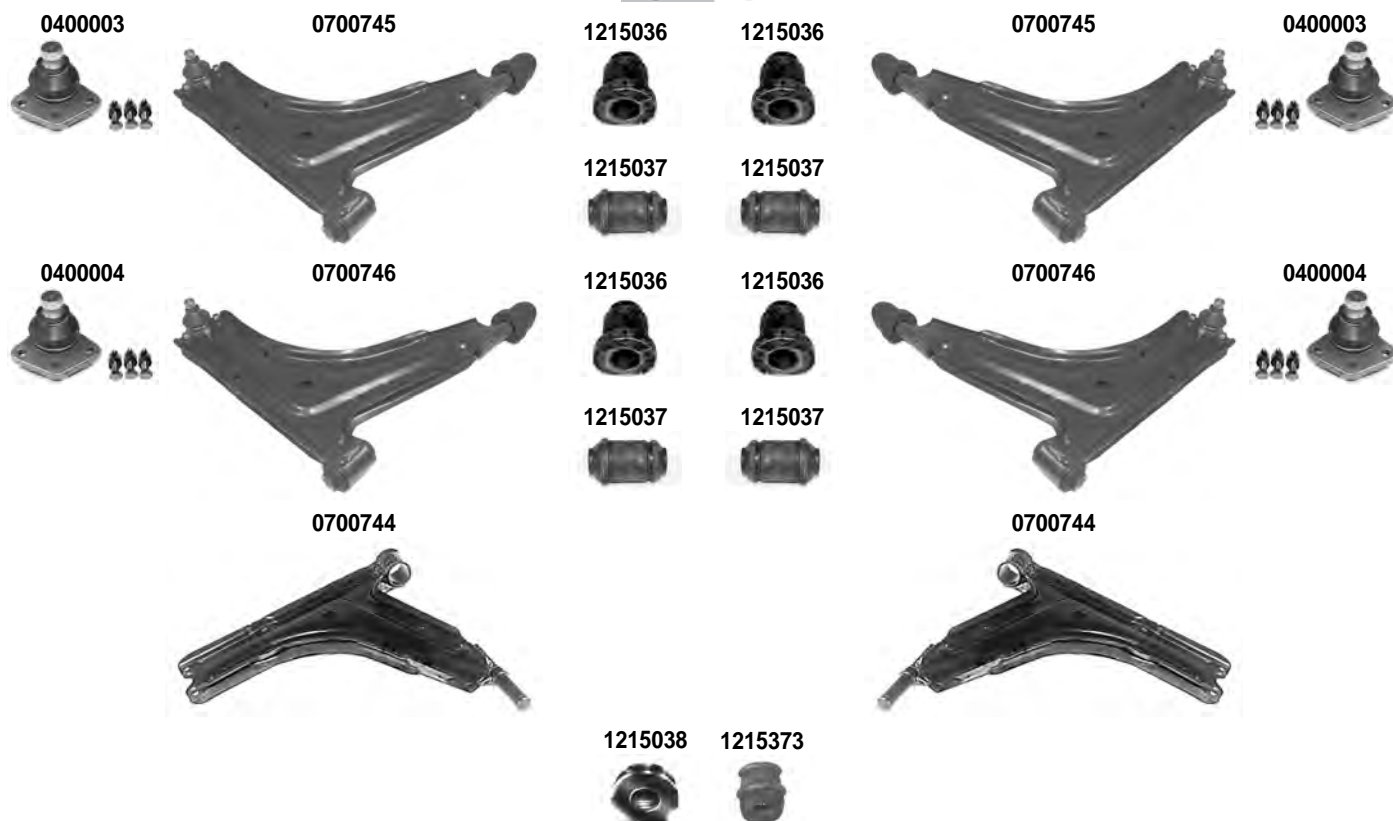

DESTRO
RIGHT

SINISTRO
LEFT

GOLF I - CARIBE JETTA I SCIROCCO I-II CADDY I	17	1974 > 1985
	16	1978 > 1984
	53-53B	1974 > 1992
	14	1979 > 1992

Asse Anteriore

Front Axle

i	3) > 10/1977	4) GOLF > CH. 178317583
	5) SCIROCCO > CH. 5382028902	6) 11/1977 >
	7) GOLF CH. 178317584	8) SCIROCCO CH. 5382028903 >

OCAP	O.E.		i	
0400003	171407365D	SNODO SOSPENSIONE - INFERIORE SUSPENSION JOINT - LOWER	3) 4) 5)	DIAM. 15 mm.
0400004	171407365F	SNODO SOSPENSIONE - INFERIORE SUSPENSION JOINT - LOWER	6) 7) 8)	DIAM. 17 mm.
0700744	171407153D	BRACCIO OSCILLANTE - INFERIORE TRACK CONTROL ARM - LOWER		
0700745	-	BRACCIO OSCILLANTE - COMPLETO COMPLETE TRACK CONTROL ARM	3)	
0700746	-	BRACCIO OSCILLANTE - COMPLETO COMPLETE TRACK CONTROL ARM	4)	
1215036	171407181A	SILENTBLOCK ESTREMO OUTER BUSHING		
1215037	171407182D	SILENTBLOCK CENTRALE CENTRAL BUSHING		
1215038	171411314A	SILENTBLOCK BARRA STABILIZZATRICE - LATO INTERNO STABILIZING BAR BUSHING - INNER SIDE		DIAM. 15 mm.
1215373	171411313	BOCCOLA BARRA STABILIZZATRICE - LATO ESTERNO STABILIZING BAR BUSHING - OUTER SIDE		DIAM. 15 mm.