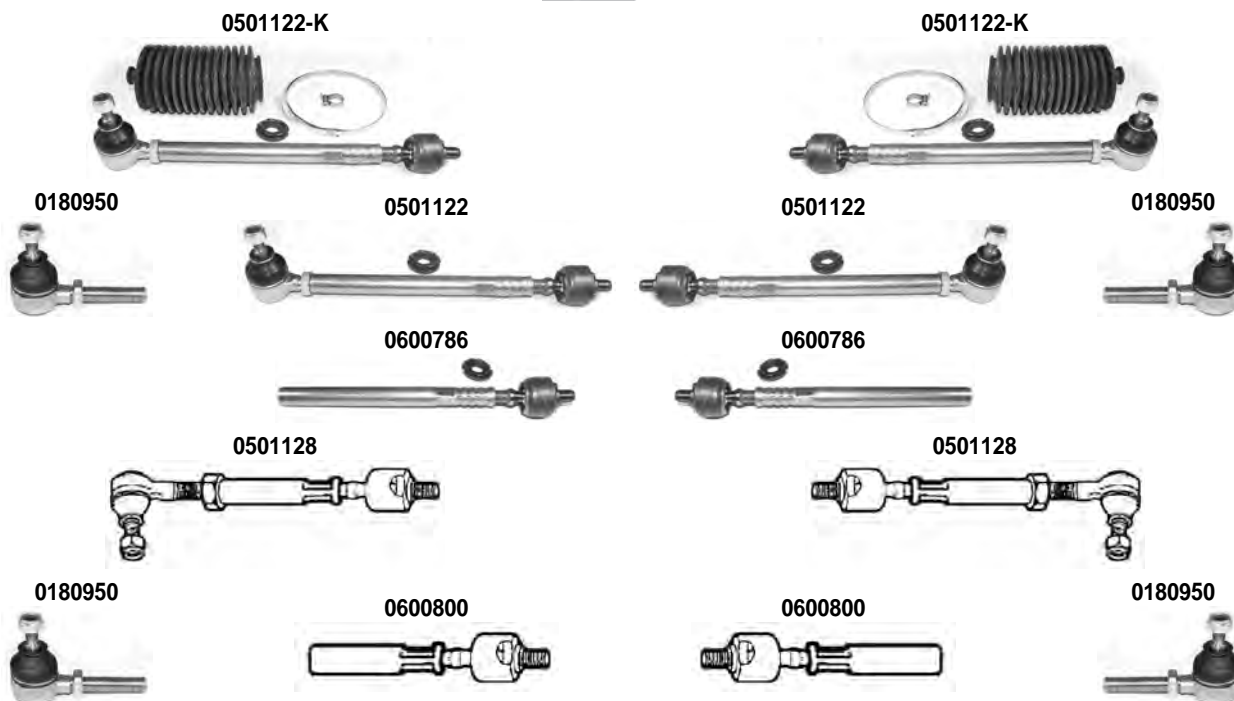

DESTRO
RIGHT

SINISTRO
LEFT

504 - 505 - 604

1980 >

Asse Anteriore

Front Axle

i 1) MOD. 504 COUPE' - 505-604   2) MOD. 504

OCAP	O.E.		i	
0180950	381710	TESTA STERZO TIE ROD END		RHT M14x1,5 L = 89 mm.
0501122	381215 *	BARRA STERZO TIE ROD	1)	
0501128	381217	BARRA STERZO TIE ROD	2)	
0600786	381215 **	SNODO ASSIALE AXIAL JOINT		RHT M14x1,5 L = 262 mm.
0600800	-	SNODO ASSIALE AXIAL JOINT		L = 242 mm.
0501122-K	381215	BARRA STERZO CON KIT TIE ROD WITH KIT ASSEMBLY	1)