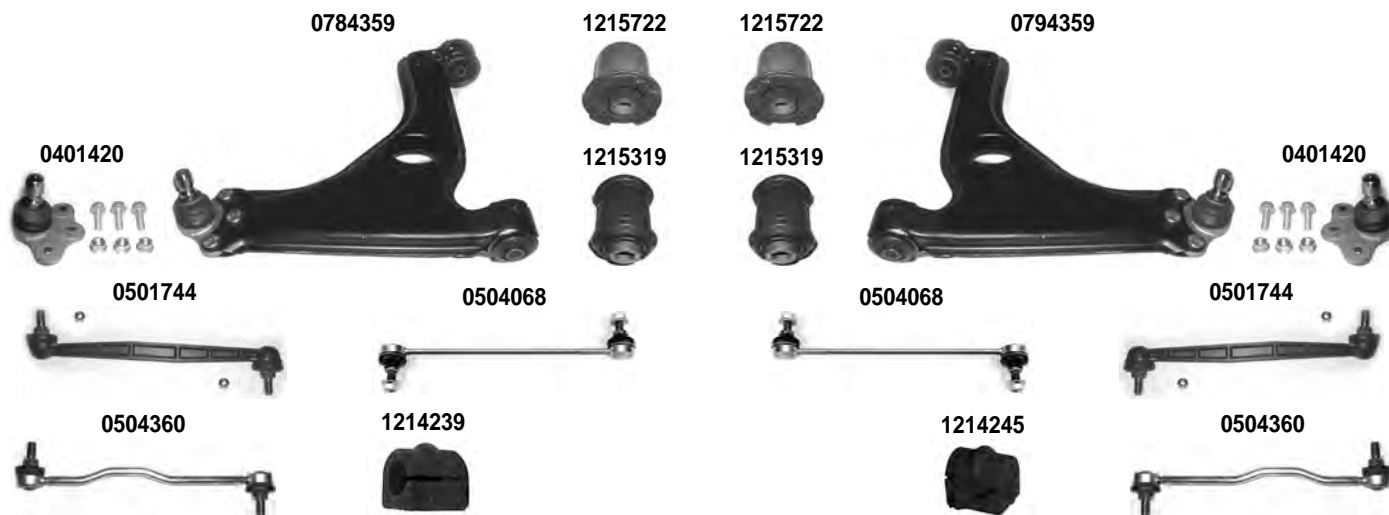

DESTRO
RIGHT

SINISTRO
LEFT

ASTRA

H

03/2004 >

Asse Anteriore

Front Axle

i 3) ESCLUSO MODELLI GUIDA INTERATTIVA (IDS) - RESINA - EXCEPT INTERACTIVE DRIVE (IDS) - RESIN
5) SOLO MODELLI CON GUIDA INTERATTIVA (IDS) - ONLY FOR INTERACTIVE DRIVE (IDS)

4) ESCLUSO MODELLI GUIDA INTERATTIVA (IDS) - ACCIAIO - EXCEPT INTERACTIVE DRIVE (IDS) - STEEL

OCAP	O.E.		i	
0401420	352800	SNODO SOSPENSIONE SUSPENSION JOINT		
0501744	350614	STABILIZZATORE STABILIZER LINK	3)	
0504068	350611	STABILIZZATORE STABILIZER LINK	4)	
0504360	350613	STABILIZZATORE STABILIZER LINK	5)	
0784359	5352030	BRACCIO OSCILLANTE TRACK CONTROL ARM		
0794359	5352029	BRACCIO OSCILLANTE TRACK CONTROL ARM		
1214239	350117	SILENTBLOCK BARRA STABILIZZATRICE STABILIZING BAR BUSHING		DIAM. 20 mm.
1214245	350161	SILENTBLOCK BARRA STABILIZZATRICE STABILIZING BAR BUSHING		DIAM. 21 mm.
1215319	352364	SILENTBLOCK CENTRALE CENTRAL BUSHING		
1215722	352324	SILENTBLOCK ESTREMO OUTER BUSHING