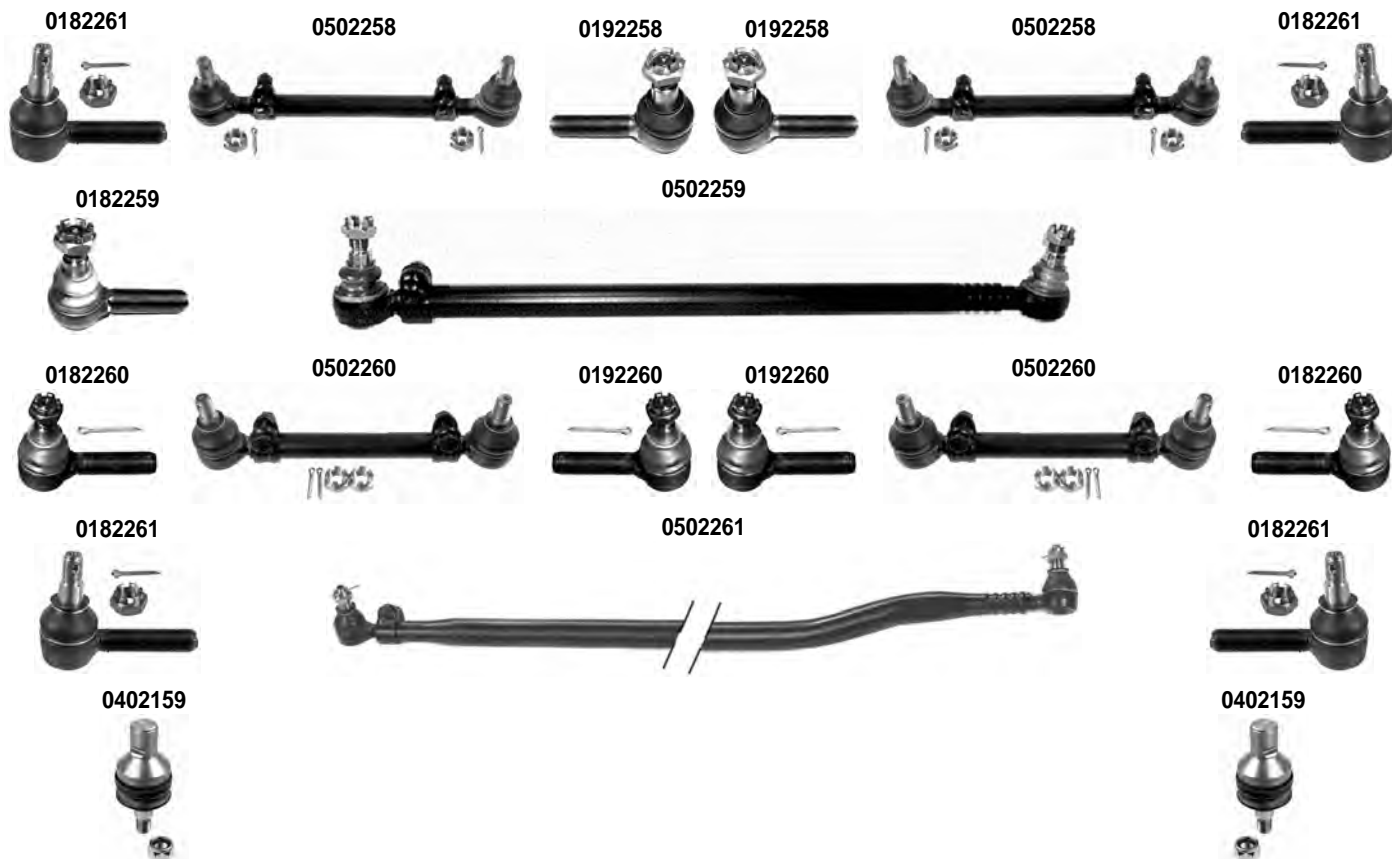

DESTRO
RIGHT

SINISTRO
LEFT

MB 100 - MB 120 - MB 140
MB 160 - MB 180

631

1988 >

Asse Anteriore

Front Axle

i 1) > CH. 013457	2) CH. 013458 >

OCAP	O.E.		i	
0182259	6313300535	TESTA STERZO TIE ROD END	2)	
0182260	4603301235	TESTA STERZO TIE ROD END		RHT M20x1,5 L = 95 mm.
0182261	0004606548	TESTA STERZO TIE ROD END	1)	RHT M18x1,5 L = 95 mm.
0192258	6313380410	TESTA STERZO TIE ROD END	1)	LHT M18x1,5 L = 95 mm.
0192260	6313300435	TESTA STERZO TIE ROD END		
0402159	6313200228	SNODO SOSPENSIONE - SUPERIORE - INFERIORE SUSPENSION JOINT - UPPER - LOWER		
0502258	6313300303	BARRA STERZO - ESTERNA TIE ROD - OUTER	1)	L = 294 mm.
0502259	6313300603	BARRA STERZO CENTRALE TIE ROD CENTRAL	2)	
0502260	6313300703	BARRA STERZO ESTERNA TIE ROD OUTER	2)	
0502261	6314600705	BARRA STERZO TIE ROD	2)