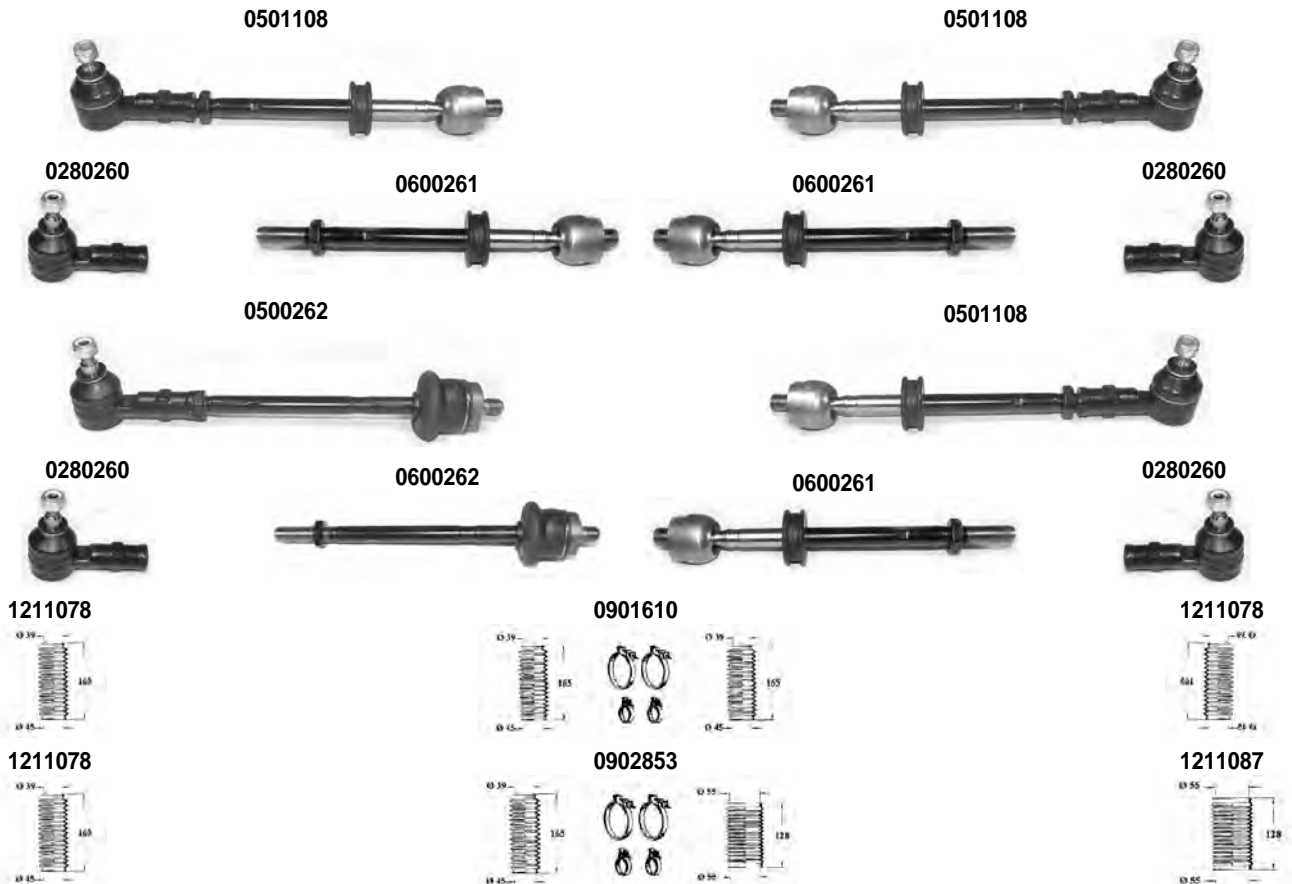

DESTRO
RIGHT

SINISTRO
LEFT

318 > 323 i

E 21

1975 > 1983

Asse Anteriore

Front Axle

i 1) SENZA AMMORTIZZATORE STERZO - WITHOUT STEERING DAMPER			i 2) CON AMMORTIZZATORE STERZO - WITH STEERING DAMPER	
OCAP	O.E.		i	
0280260	32111116463	TESTA STERZO TIE ROD END		RHT M14x1,5
0500262	32111115241	BARRA STERZO TIE ROD	2)	
0501108	32111115229	BARRA STERZO TIE ROD	1)	
0600261	32111116709	SNODO ASSIALE AXIAL JOINT		RHT M14x1,5
0600262	32111116710	SNODO ASSIALE AXIAL JOINT	2)	
0901610	-	KIT CUFFIE STERZO STEERING GAITER KIT	1)	
0902853	-	KIT CUFFIE STERZO STEERING GAITER KIT	2)	
1211078	32111125131	CUFFIA STERZO STEERING GAITER	1)	
1211087	32111117426	CUFFIA STERZO STEERING GAITER	2)	