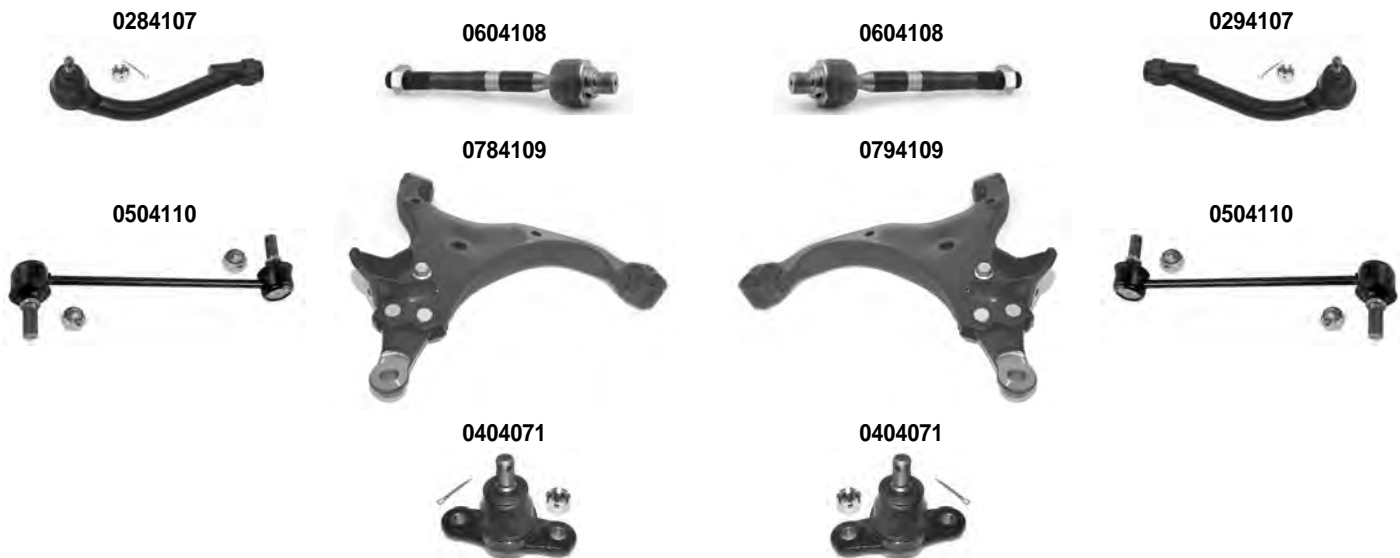

DESTRO
RIGHT

SINISTRO
LEFT

CARENS III	UN	09/2006 >

Asse Anteriore

Front Axle

Asse Posteriore

Rear Axle