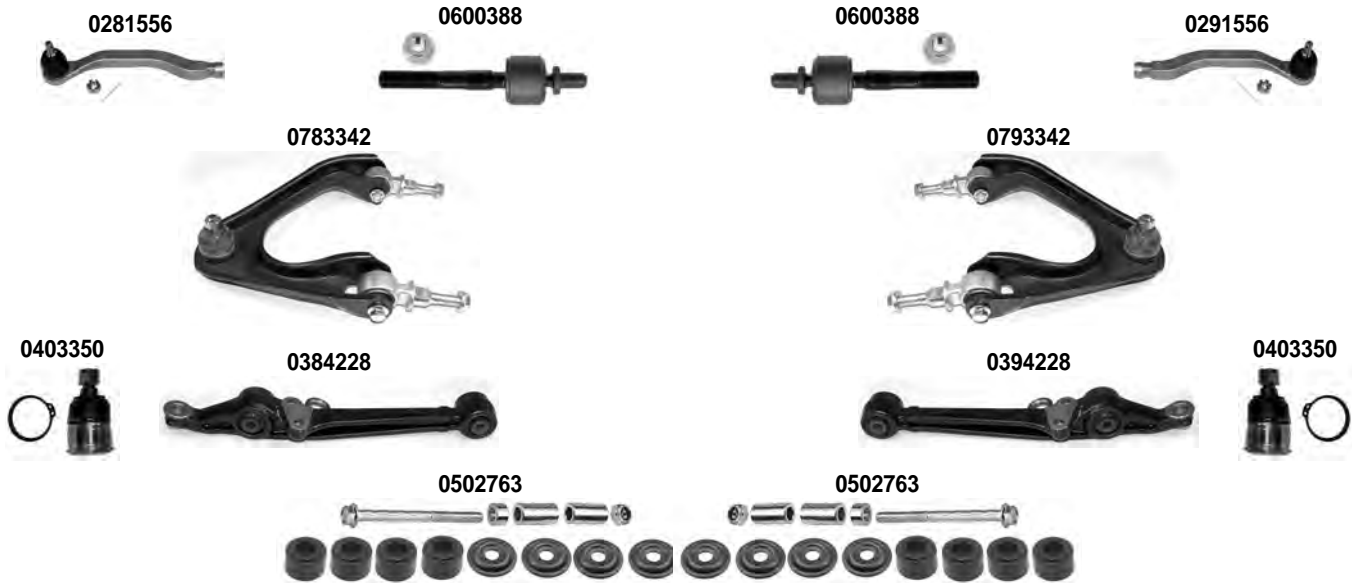

DESTRO
RIGHT

SINISTRO
LEFT

ACCORD IV

CB - CC - CD
AERODECK (CB8-CC)
COUPE' (CC1)

1990 > 1993
1991 > 1993
1992 > 1993

Asse Anteriore

Front Axle

Asse Posteriore