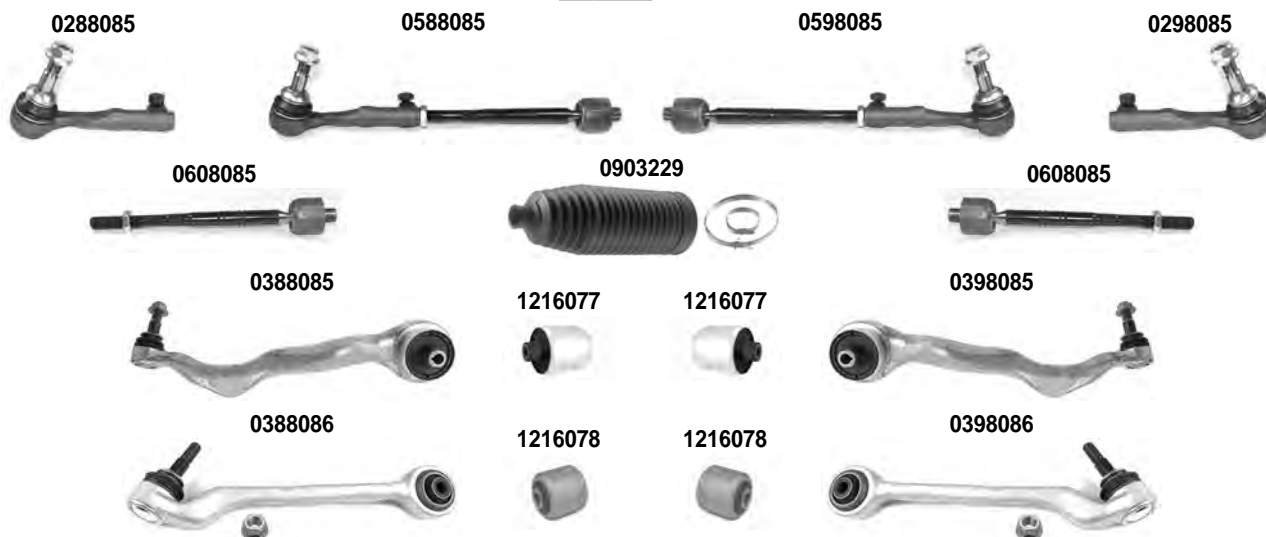

DESTRO
RIGHT

SINISTRO
LEFT

3 3 TOURING 3 GT	F 30 F 31 F 34	10/2011 > 10/2011 > 03/2013 >

Asse Anteriore

Front Axle

i 1) ECCETTO - EXCEPT: MOD. X	2) ECCETTO - EXCEPT: ZF

OCAP	O.E.		i	
0288085	32106799967	TESTA STERZO TIE ROD END		RHT M14x1,5
0298085	32106799966	TESTA STERZO TIE ROD END		RHT M14x1,5
0388085	31126855742	BRACCIO OSCILLANTE - INFERIORE - ALLUMINIO TRACK CONTROL ARM - LOWER - ALUMINIUM	1)	
0388086	31126852992	BRACCIO OSCILLANTE - INFERIORE - ALLUMINIO TRACK CONTROL ARM - LOWER - ALUMINIUM	1)	
0398085	31126855741	BRACCIO OSCILLANTE - INFERIORE - ALLUMINIO TRACK CONTROL ARM - LOWER - ALUMINIUM	1)	
0398086	31126852991	BRACCIO OSCILLANTE - INFERIORE - ALLUMINIO TRACK CONTROL ARM - LOWER - ALUMINIUM	1)	
0588085	32106799965	BARRA STERZO TIE ROD	1)	
0598085	32106799960	BARRA STERZO TIE ROD		
0608085	32106799965 *	SNODO ASSIALE AXIAL JOINT	1)	RHT M14x1,5
0903229	32106799622	KIT CUFFIE STERZO STEERING GAITER KIT	2)	
1216077	31126855743	SILENTBLOCK BUSHING	1)	
1216078	31126852992 *	SILENTBLOCK BUSHING