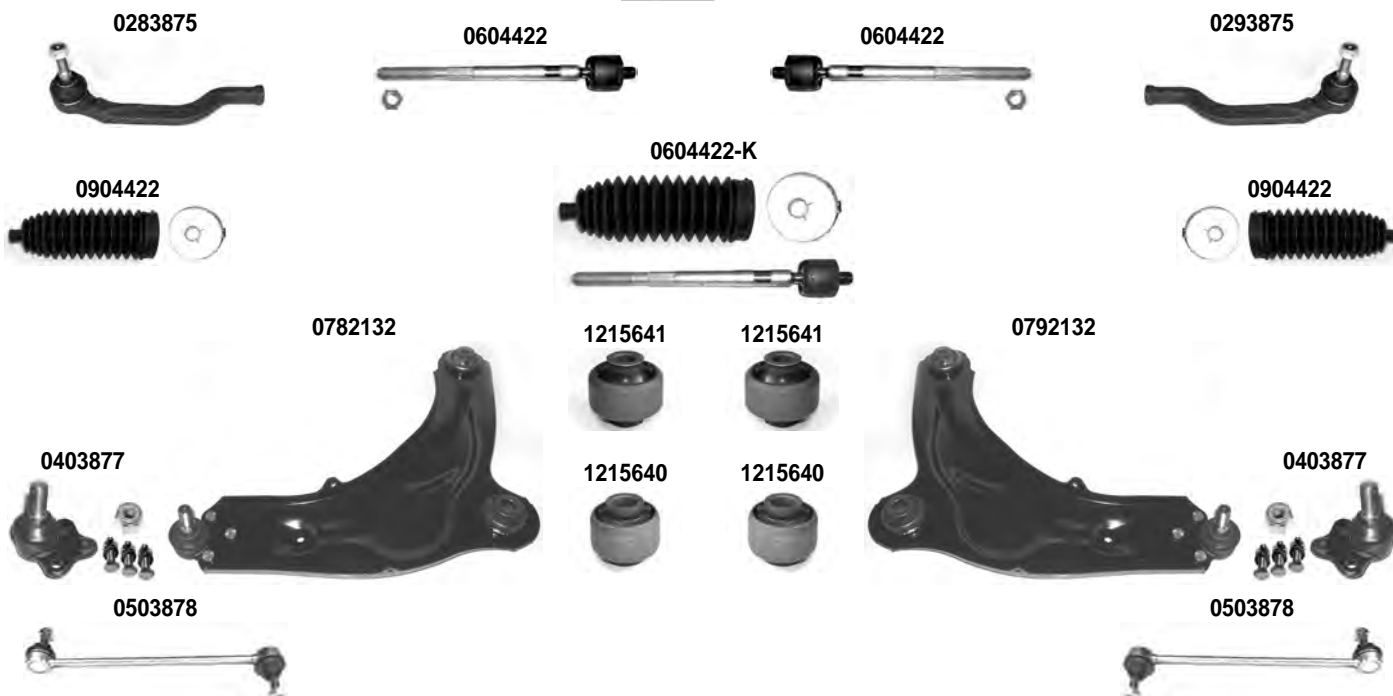

DESTRO
RIGHT

SINISTRO
LEFT

ESPACE

IV

11/2002 >

Asse Anteriore

Front Axle

OCAP	O.E.		
0283875	7701049283	TESTA STERZO TIE ROD END	RHT M14x1,5
0293875	7701049282	TESTA STERZO TIE ROD END	RHT M14x1,5
0403877	7701476576	SNODO SOSPENSIONE BALL JOINT	
0503878	8200002870	STABILIZZATORE STABILIZER LINK	
0604422	-	SNODO ASSIALE AXIAL JOINT	
0782132	8200484811	BRACCIO OSCILLANTE TRACK CONTROL ARM	
0792132	8200484810	BRACCIO OSCILLANTE TRACK CONTROL ARM	
0904422	7701474075	KIT CUFFIA STERZO STEERING GAITER KIT	
1215640	8200002868	SILENTBLOCK CENTRALE CENTRAL BUSHING	DIAM. 18/55 mm.
1215641	8200002869	SILENTBLOCK ESTREMO OUTER BUSHING	DIAM. 15/58 mm.
0604422-K	7701474076	KIT SNODO ASSIALE AXIAL JOINT KIT