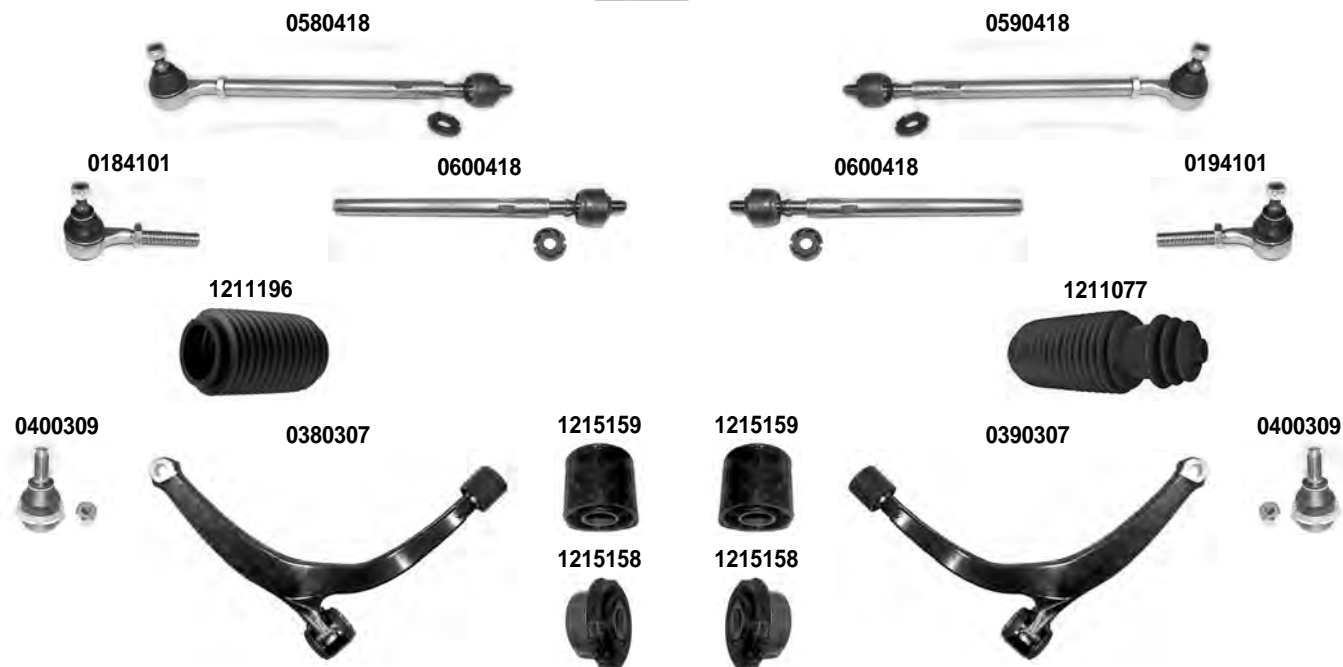

DESTRO
RIGHT

SINISTRO
LEFT

605		1989 > 07/1994

Asse Anteriore

Front Axle

i 1) SERVOSTERZO - POWER STEERING	2) ESCLUSO MOTORE XU A BENZINA - EXCEPT ENGINE XU PETROL

OCAP	O.E.		i	
0184101	381742	TESTA STERZO TIE ROD END		RHT M14x1,5
0194101	381741	TESTA STERZO TIE ROD END		RHT M14x1,5
0380307	352071	BRACCIO OSCILLANTE TRACK CONTROL ARM	2)	
0390307	352070	BRACCIO OSCILLANTE TRACK CONTROL ARM	2)	
0400309	364028	SNODO SOSPENSIONE - INFERIORE SUSPENSION JOINT - LOWER		
0580418	381280	BARRA STERZO TIE ROD		
0590418	381281	BARRA STERZO TIE ROD		
0600418	381299	SNODO ASSIALE AXIAL JOINT		RHT M14x1,5
1211077	406637	CUFFIA STERZO STEERING GAITER	1)	
1211196	406630	CUFFIA STERZO STEERING GAITER	1)	
1215158	352343	SILENTBLOCK CENTRALE CENTRAL BUSHING		
1215159	352396	SILENTBLOCK ESTREMO OUTER BUSHING