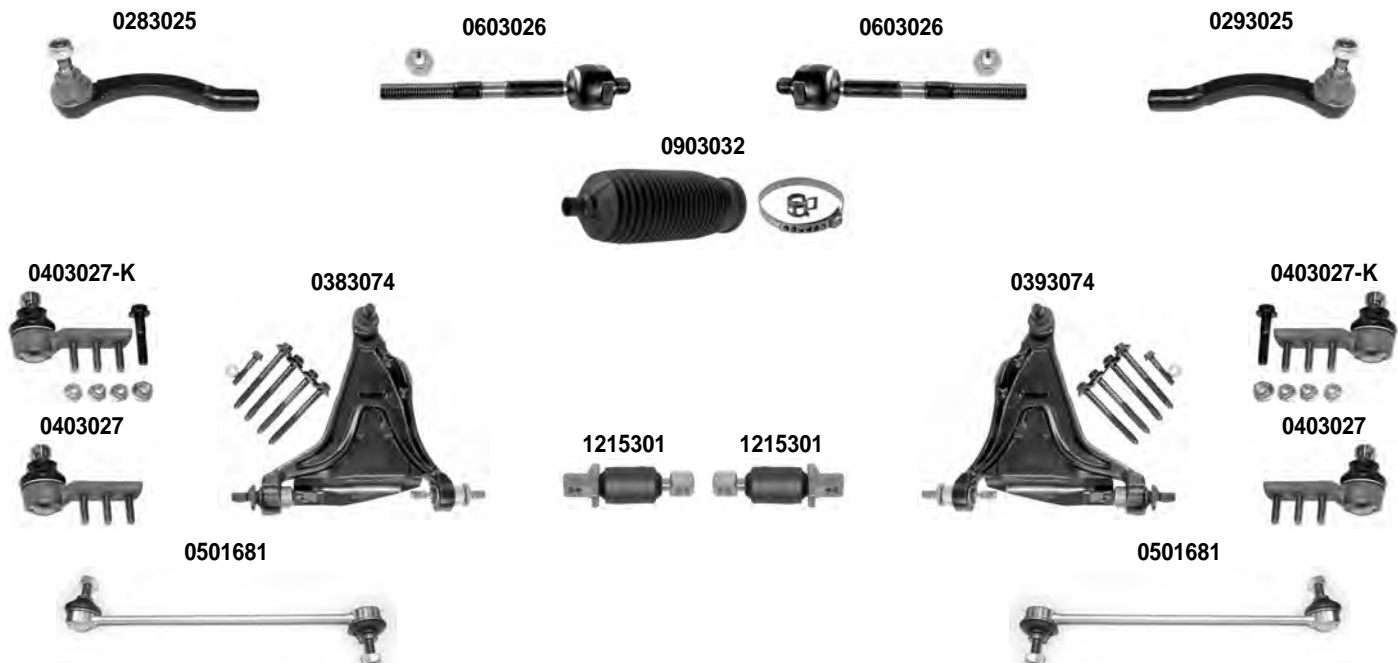

DESTRO
RIGHT

SINISTRO
LEFT

850 - 850 STATION WAGON

LS - LW

1991 >

Asse Anteriore

Front Axle

i 1) SOLO PER - ONLY FOR: MOD. 2.5 TDI - 1995 > 1996

OCAP	O.E.		i	
0283025	271599	TESTA STERZO TIE ROD END		RHT M14x2
0293025	271598	TESTA STERZO TESTA STERZO		RHT M14x2
0383074	9492917	BRACCIO OSCILLANTE - INFERIORE TRACK CONTROL ARM - LOWER	1)	
0393074	9492916	BRACCIO OSCILLANTE - INFERIORE TRACK CONTROL ARM - LOWER	1)	
0403027	271591 *	SNODO SOSPENSIONE - INFERIORE BALL JOINT - LOWER		
0501681	8628703	STABILIZZATORE STABILIZER LINK		
0603026	3546266	SNODO ASSIALE AXIAL JOINT		RHT M14x2
0903032	271601	KIT CUFFIA STERZO STEERING GAITER KIT		
1215301	-	SILENTBLOCK BUSHING		
0403027-K	271591	SNODO SOSPENSIONE - INFERIORE BALL JOINT - LOWER