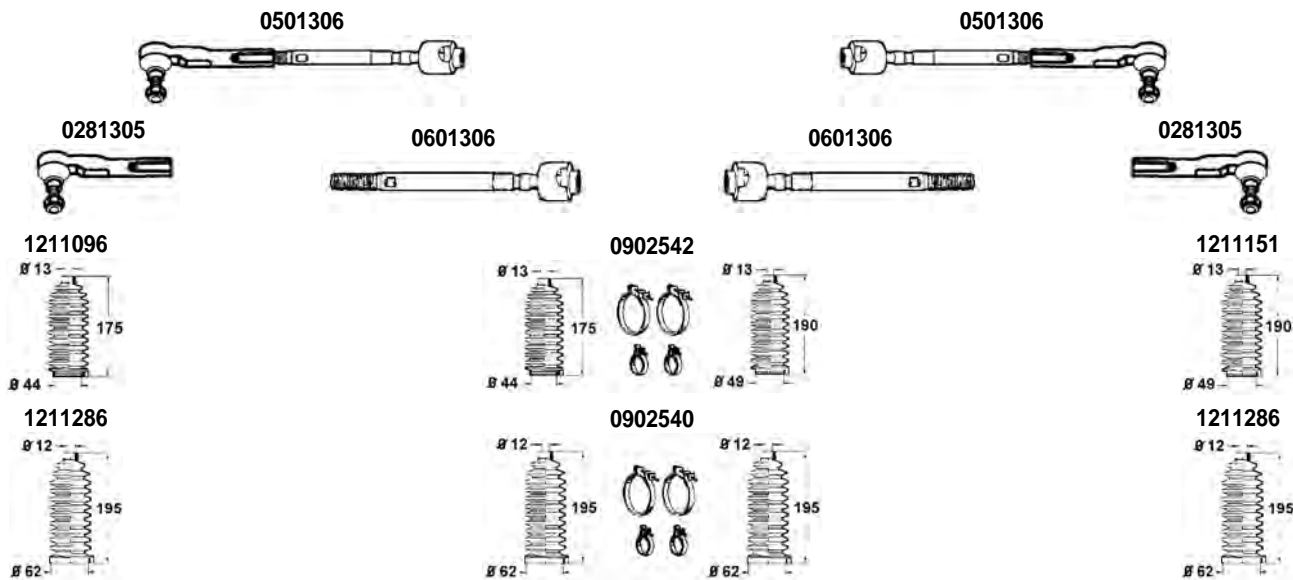

0006

DESTRO
RIGHT

SINISTRO
LEFT

9000

1986 >

Asse Anteriore

Front Axle

i 1) > 1989 2) 1990 >

OCAP	O.E.		i	
0281305	8993453	TESTA STERZO TIE ROD END		RHT M14x1,5
0501306	-	BARRA STERZO TIE ROD		
0601306	8962250	SNODO ASSIALE AXIAL JOINT		RHT M14x1,5
0902540	-	KIT CUFFIA STERZO STEERING GAITER KIT	2)	
0902542	8962516 *	KIT CUFFIA STERZO STEERING GAITER KIT	1)	
1211096	8962516	CUFFIA STERZO STEERING GAITER	1)	
1211151	8962243	CUFFIA STERZO STEERING GAITER	1)	
1211286	7829861	CUFFIA STERZO STEERING GAITER	2)