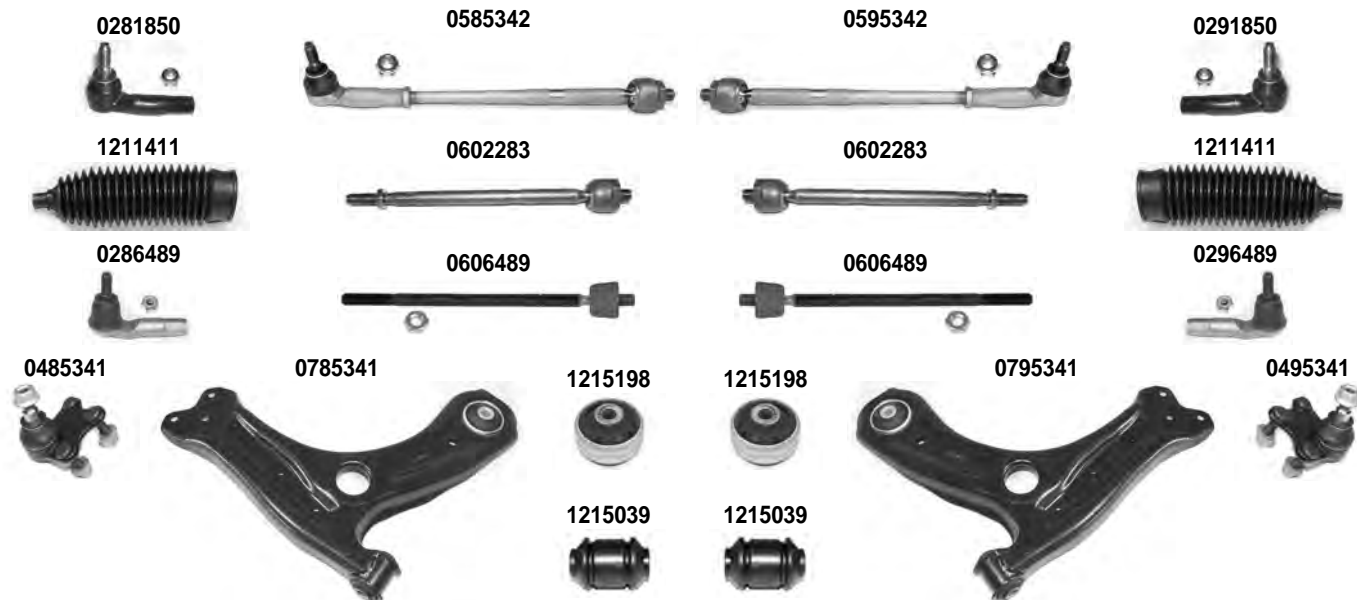

DESTRO
RIGHT

SINISTRO
LEFT

POLO	6R	06/2009 >

Asse Anteriore

Front Axle

i 1) SERVOSTERZO ELETTRICO-IDRAULICO - ELECTROHYDRAULIC STEERING

OCAP	O.E.		i	
0281850	6R0423812	TESTA STERZO TIE ROD END	1)	RHT M14x1,5
0286489	6C0423812A	TESTA STERZO TIE ROD END		RHT M14x1,5
0291850	6R0423811	TESTA STERZO TIE ROD END	1)	RHT M14x1,5
0296489	6C0423811A	TESTA STERZO TIE ROD END		RHT M14x1,5
0485341	6R0407366	SNODO SOSPENSIONE - INFERIORE BALL JOINT - LOWER		
0495341	6R0407365	SNODO SOSPENSIONE - INFERIORE BALL JOINT - LOWER		
0585342	6R0423804A	BARRA STERZO TIE ROD	1)	
0595342	6R0423803A	BARRA STERZO TIE ROD	1)	
0602283	6R0423804A *	SNODO ASSIALE AXIAL JOINT	1)	RHT M14x1,5
0606489	6C0423810C	SNODO ASSIALE AXIAL JOINT		RHT M14x1,5
0785341	6R0407152F	BRACCIO OSCILLANTE - INFERIORE TRACK CONTROL ARM - LOWER		
0795341	6R0407151F	BRACCIO OSCILLANTE - INFERIORE TRACK CONTROL ARM - LOWER		
1211411	6Q0423831D	CUFFIA STERZO STEERING GAITER	1)	
1215039	357407182	SILENTBLOCK CENTRALE CENTRAL BUSHING		
1215198	1J0407181	SILENTBLOCK - ESTREMO OUTER BUSHING