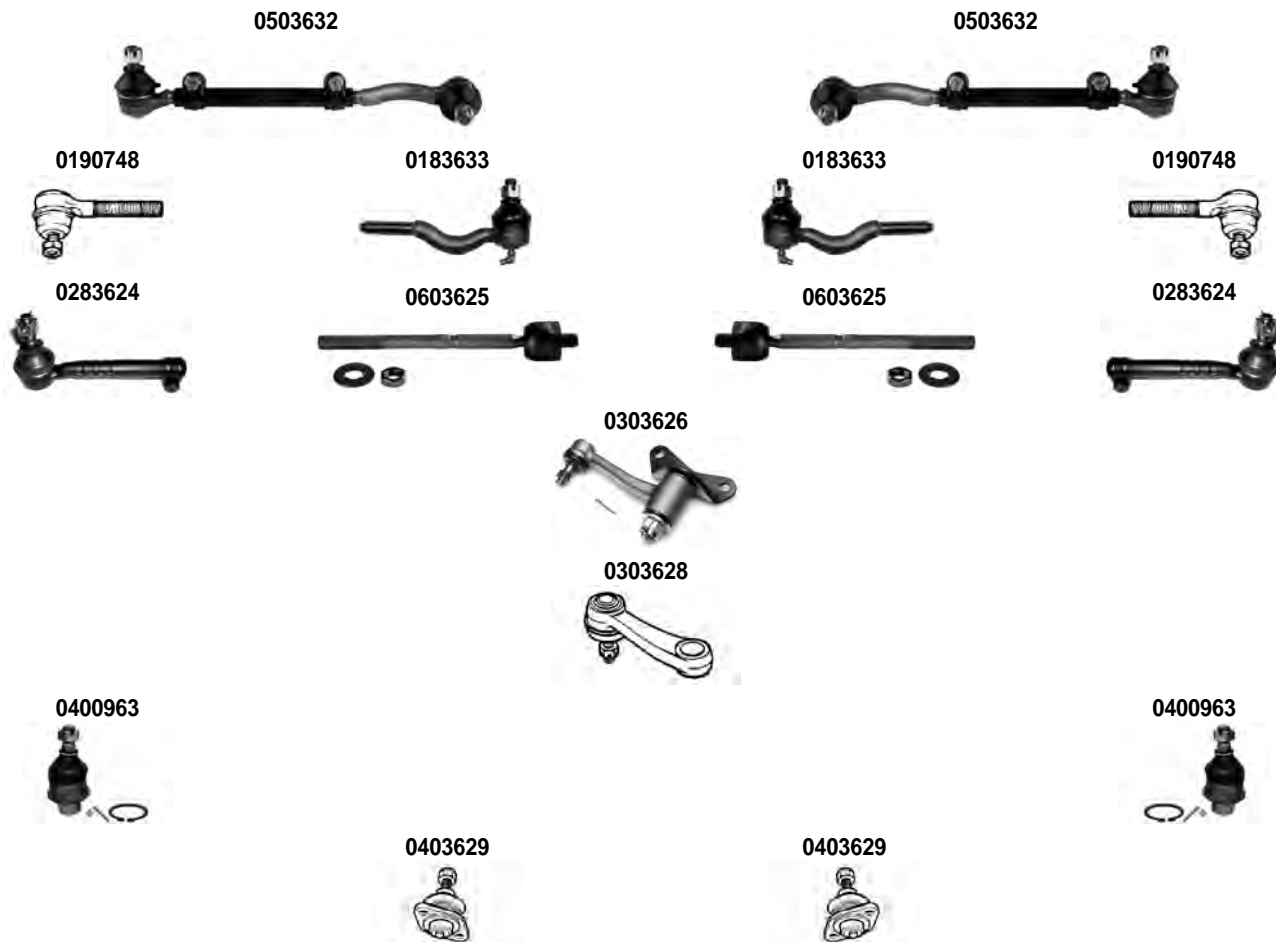

DESTRO
RIGHT

SINISTRO
LEFT

CAMRY - VISTA
CAMRY - VISTA

RA - TA
SV - CV

1980 > 1982
1982 > 1986

Asse Anteriore

Front Axle

i 1) STERZO MANUALE - MANUAL STEERING   2) SOLO PER - ONLY FOR : SV-CV

OCAP	O.E.		i	
0183633	45406-19075	TESTA STERZO INTERNA INNER TIE ROD		RHT M14x1,5
0190748	45046-29075	TESTA STERZO ESTERNA TIE ROD OUTER		LHT M14x1,5
0283624	45460-39165	TESTA STERZO TIE ROD END	2)	RHT M14x1,5
0303626	45490-29305	BRACCIO STERZO - L H D IDLER ARM - L H D		
0303628	45401-19125	LEVA STERZO PITMAN ARM	1)	
0400963	43308-12030	SNODO SOSPENSIONE - INFERIORE BALL JOINT - LOWER		
0403629	43330-39135	SNODO SOSPENSIONE - INFERIORE BALL JOINT - LOWER	2)	
0503632	45460-19056	BARRA STERZO TIE ROD		
0603625	45503-39015	SNODO ASSIALE AXIAL JOINT	2)	RHT M14x1,5