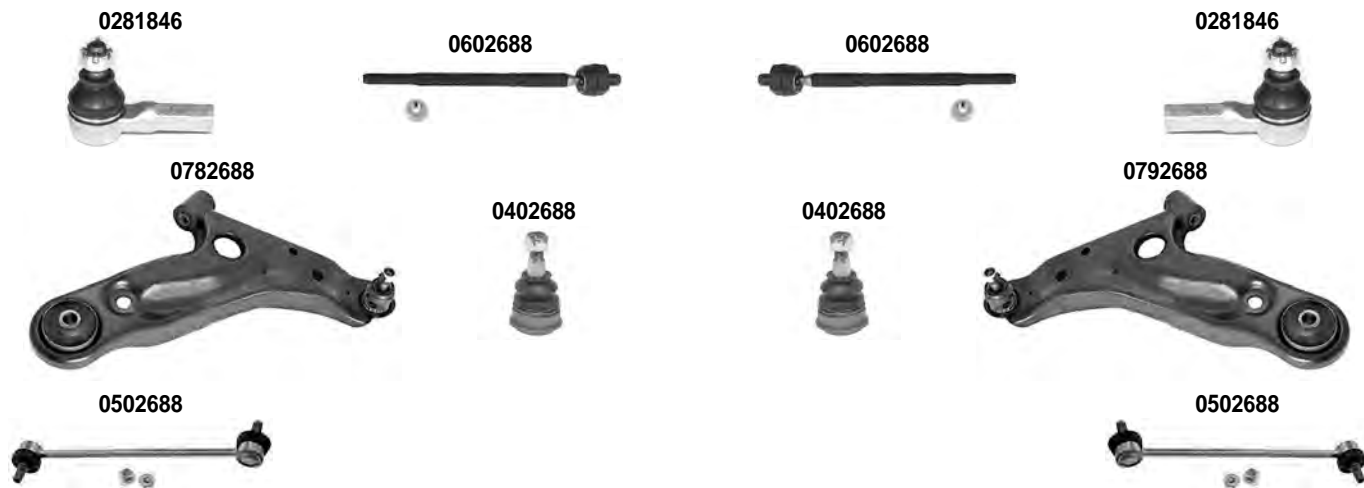

DESTRO
RIGHT

SINISTRO
LEFT

PIXO	UA0	06/2009 >

Asse Anteriore

Front Axle

OCAP	O.E.			
0281846	48520-4A00B	TESTA STERZO TIE ROD END		RHT M12x1,25
0402688	54530-4A00D *	SNODO SOSPENSIONE - INFERIORE SUSPENSION JOINT - LOWER		
0502688	54616-4A00B	STABILIZZATORE STABILIZER LINK		
0602688	48510-4A00C	SNODO ASSIALE AXIAL JOINT		RHT M12x1,25
0782688	54530-4A00D	BRACCIO OSCILLANTE - INFERIORE TRACK CONTROL ARM - LOWER		
0792688	54529-4A00D	BRACCIO OSCILLANTE - INFERIORE TRACK CONTROL ARM - LOWER