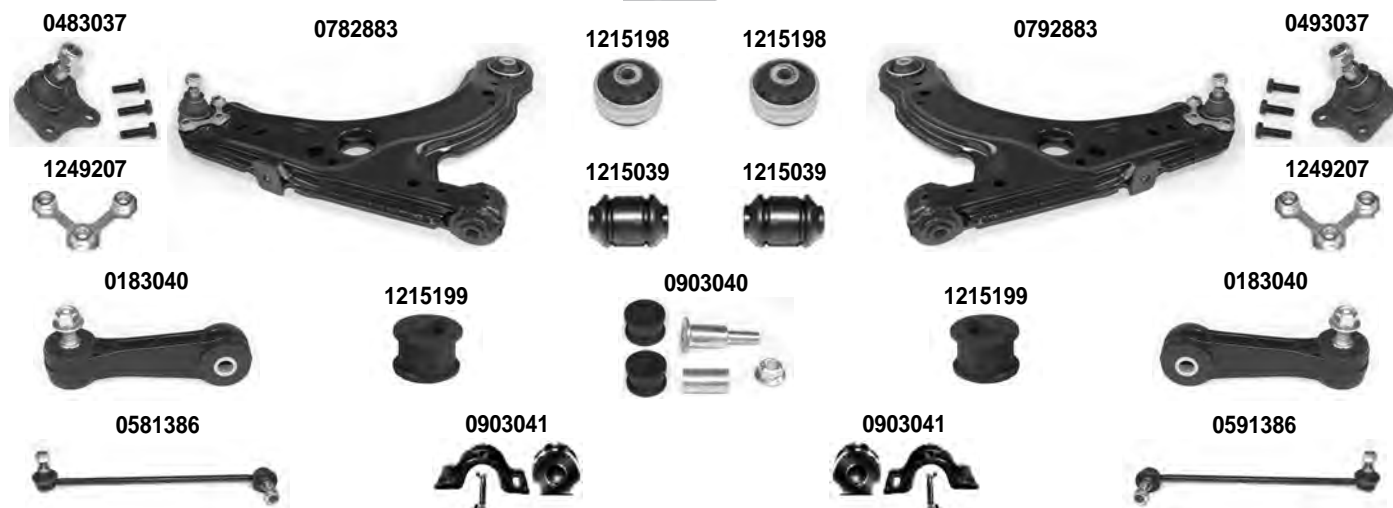

DESTRO
RIGHT

SINISTRO
LEFT

A 3	|	1996 > 2003

Asse Anteriore

Front Axle

i 3) PER BARRE DIAM. 21 mm. - FOR BAR DIAM. 21 mm.	4) SOLO PER MOD. QUATTRO - ONLY FOR QUATTRO MODELS

OCAP	O.E.		i	
0183040	1J0411315C	STABILIZZATORE STABILIZER LINK	3)	
0483037	1J0407366C	SNODO SOSPENSIONE SUSPENSION JOINT		DIAM. 15 mm.
0493037	1J0407365C	SNODO SOSPENSIONE SUSPENSION JOINT		DIAM. 15 mm.
0581386	1J0411316D	STABILIZZATORE STABILIZER LINK	4)	
0591386	1J0411315D	STABILIZZATORE STABILIZER LINK	4)	
0782883	-	BRACCIO OSCILLANTE COMPLETO COMPLETE TRACK CONTROL ARM		
0792883	-	BRACCIO OSCILLANTE COMPLETO COMPLETE TRACK CONTROL ARM		
0903040	1J0411323	KIT STABILIZZATORE STABILIZER LINK KIT		
0903041	1J0411336B	KIT SILENTBLOCK BARRA STABILIZZATRICE STABILIZING BAR BUSHING KIT		DIAM. 19 mm.
1215039	357407182	SILENTBLOCK BUSHING		
1215198	1J0407181	SILENTBLOCK BUSHING		
1215199	1J0411327	SILENTBLOCK PER STABILIZZATORE STABILIZER LINK BUSHING		
1249207	1J0407175	PIASTRINA LOCK PLATE