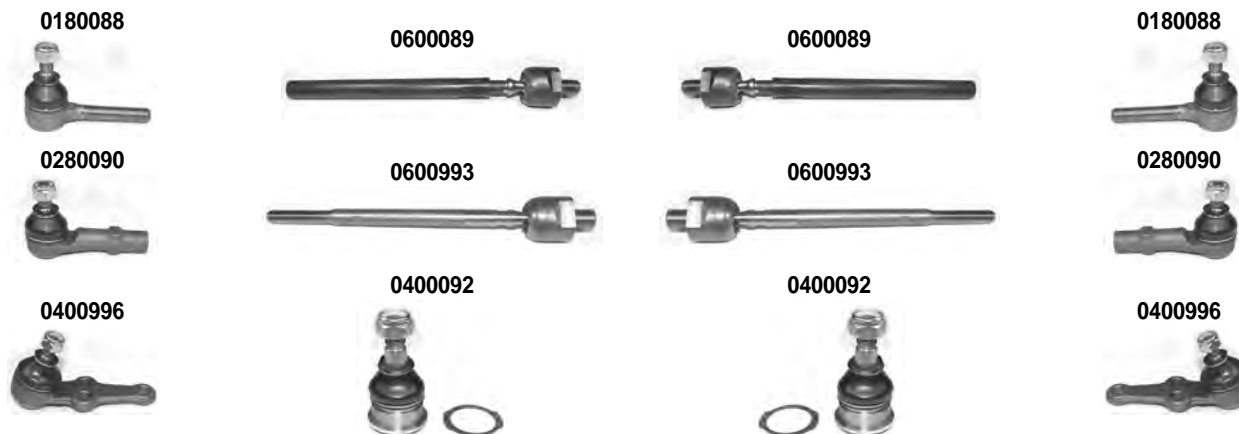

DESTRO
RIGHT

SINISTRO
LEFT

TSURU I - SENTRA I
TSURU II - SENTRA II

1982 > 1989
1989 > 1992

Asse Anteriore

Front Axle

i 1) SOLO PER - ONLY FOR: TSURU I - SENTRA I   2) SOLO PER - ONLY FOR: TSURU II - SENTRA II

OCAP	O.E.		i	
0180088	48520-A03G0	TESTA STERZO TIE ROD END	1)	
0280090	48520-D0126	TESTA STERZO TIE ROD END	2)	
0400092	40160-50A00	SNODO SOSPENSIONE INFERIORE SUSPENSION JOINT - LOWER	2)	
0400996	40160-01A25	SNODO SOSPENSIONE INFERIORE SUSPENSION JOINT - LOWER	1)	
0600089	48521-A03G0	SNODO ASSIALE AXIAL JOINT	1)	
0600993	48521-D0100	SNODO ASSIALE AXIAL JOINT	2)