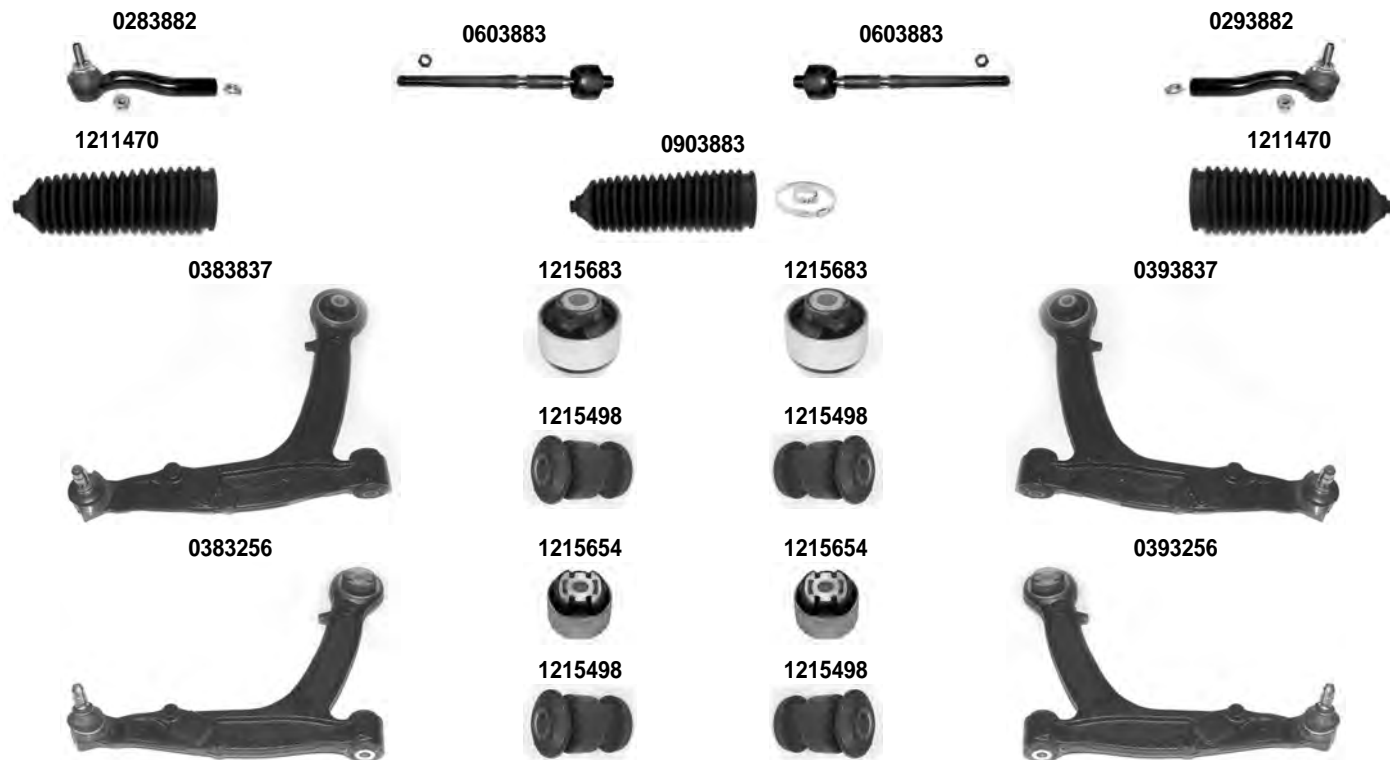

DESTRO
RIGHT

SINISTRO
LEFT

PANDA	169	2003 > 2011

Asse Anteriore

Front Axle

i 1) ECCEETTO - EXCEPT: MOD. 1.4 16V	2) SOLO PER - ONLY FOR: MOD. 1.4 16V

OCAP	O.E.		i	
0283882	77362508	TESTA STERZO TIE ROD END		RHT M12x1,5
0293882	77362507	TESTA STERZO TIE ROD END		RHT M12x1,5
0383256	51857136	BRACCIO OSCILLANTE TRACK CONTROL ARM	2)	
0383837	51857134	BRACCIO OSCILLANTE TRACK CONTROL ARM	1)	
0393256	51857135	BRACCIO OSCILLANTE TRACK CONTROL ARM	2)	
0393837	51857133	BRACCIO OSCILLANTE TRACK CONTROL ARM	1)	
0603883	77362506	SNODO ASSIALE AXIAL JOINT		RHT M12x1,5
0903883	77362509	KIT CUFFIE STERZO STEERING GAITER KIT		
1211470	77362509 *	CUFFIA STERZO STEERING GAITER		
1215498	-	SILENTBLOCK CENTRALE CENTRAL BUSHING		
1215654	-	SILENTBLOCK ESTREMO OUTER BUSHING		
1215683	-	SILENTBLOCK ESTREMO OUTER BUSHING