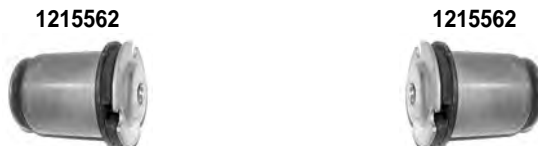

i 3) 05/2005 > **4)** > 12/2002

OCAP	O.E.		i	
0402268	-	SNODO SOSPENSIONE BALL JOINT		
0502686	51801136	STABILIZZATORE STABILIZER LINK		
0782268	51827737	BRACCIO OSCILLANTE TRACK CONTROL ARM	3)	
0792268	51827736	BRACCIO OSCILLANTE TRACK CONTROL ARM	3)	
1215561	50700778	SILENTBLOCK ESTREMO OUTER BUSHING		
1215562	50700796	SILENTBLOCK BUSHING	4)	
1215794	-	SILENTBLOCK CENTRALE CENTRAL BUSHING