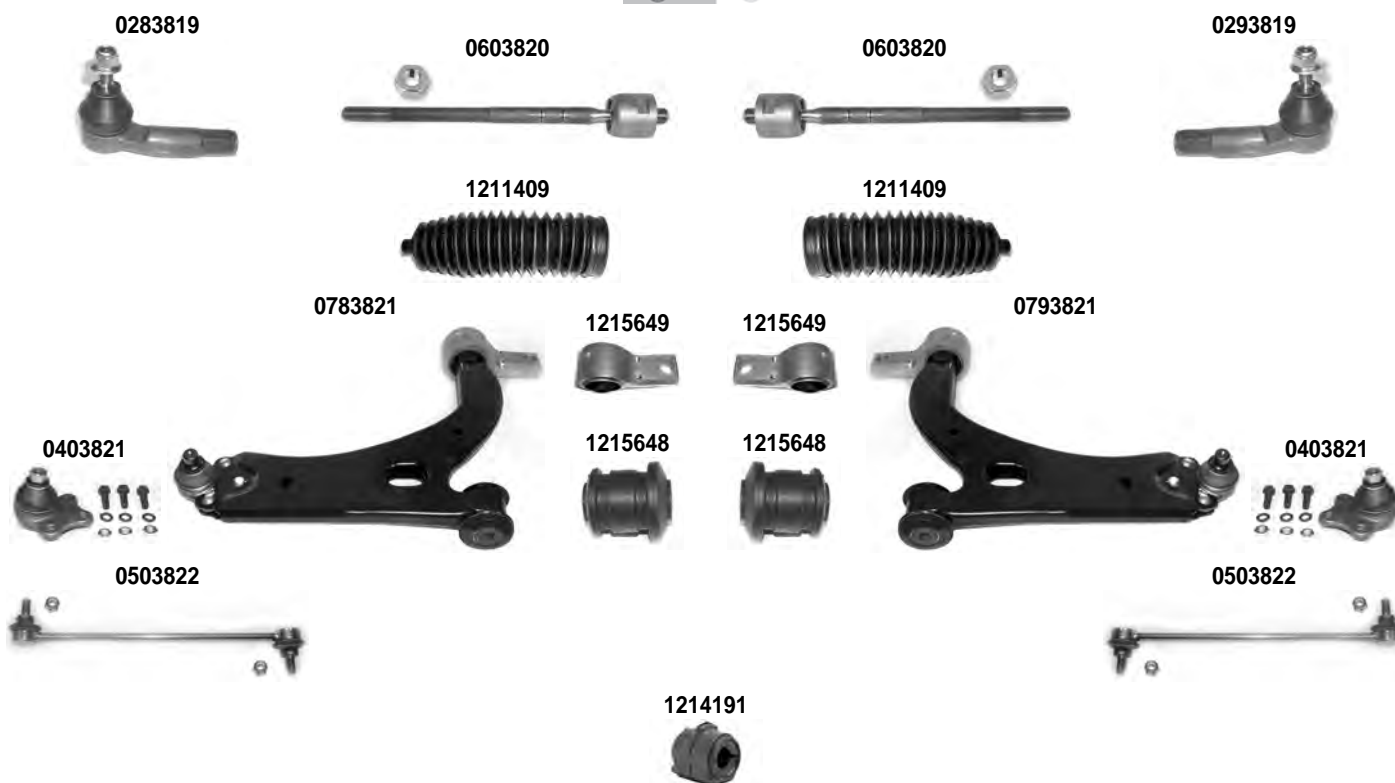

DESTRO
RIGHT

SINISTRO
LEFT

FIESTA
FUSION
FIESTA VAN

V
JU

2002 > 09/2008
2002 >
10/2003 > 2008

Asse Anteriore

Front Axle

OCAP	O.E.		
0283819	1202548	TESTA STERZO TIE ROD END	RHT M14x1,5
0293819	1202549	TESTA STERZO TIE ROD END	RHT M14x1,5
0403821	1214911 *	SNODO SOSPENSIONE BALL JOINT	
0503822	1146150	STABILIZZATORE STABILIZER LINK	
0603820	4342539	SNODO ASSIALE AXIAL JOINT	RHT M14x1,5
0783821	1214911	BRACCIO OSCILLANTE TRACK CONTROL ARM	
0793821	1214912	BRACCIO OSCILLANTE TRACK CONTROL ARM	
1211409	4330628	CUFFIA STERZO STEERING GAITER	
1214191	1152852	SILENTBLOCK BARRA STABILIZZATRICE STABILIZING BAR BUSHING	DIAM. 17 mm.
1215648	-	SILENTBLOCK CENTRALE CENTRAL BUSHING	
1215649	-	SILENTBLOCK ESTREMO OUTER BUSHING	