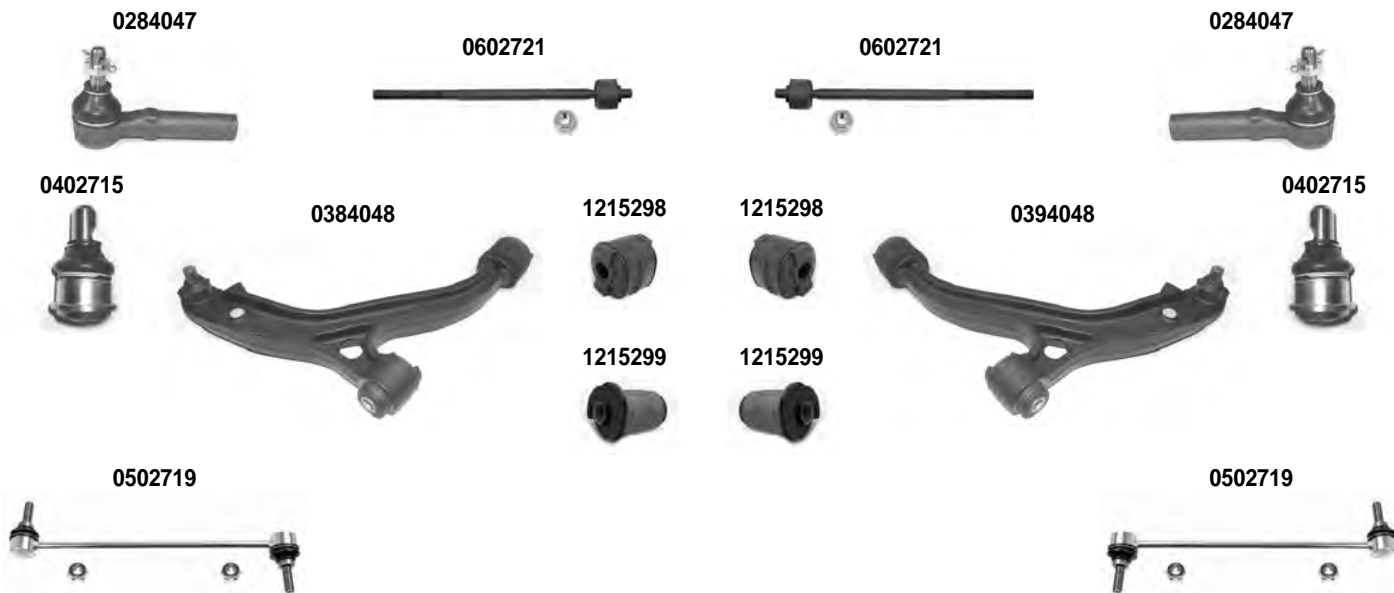

DESTRO
RIGHT

SINISTRO
LEFT

VOYAGER III

GS

1995 > 03/2001

Asse Anteriore

Front Axle

Asse Posteriore

Rear Axle