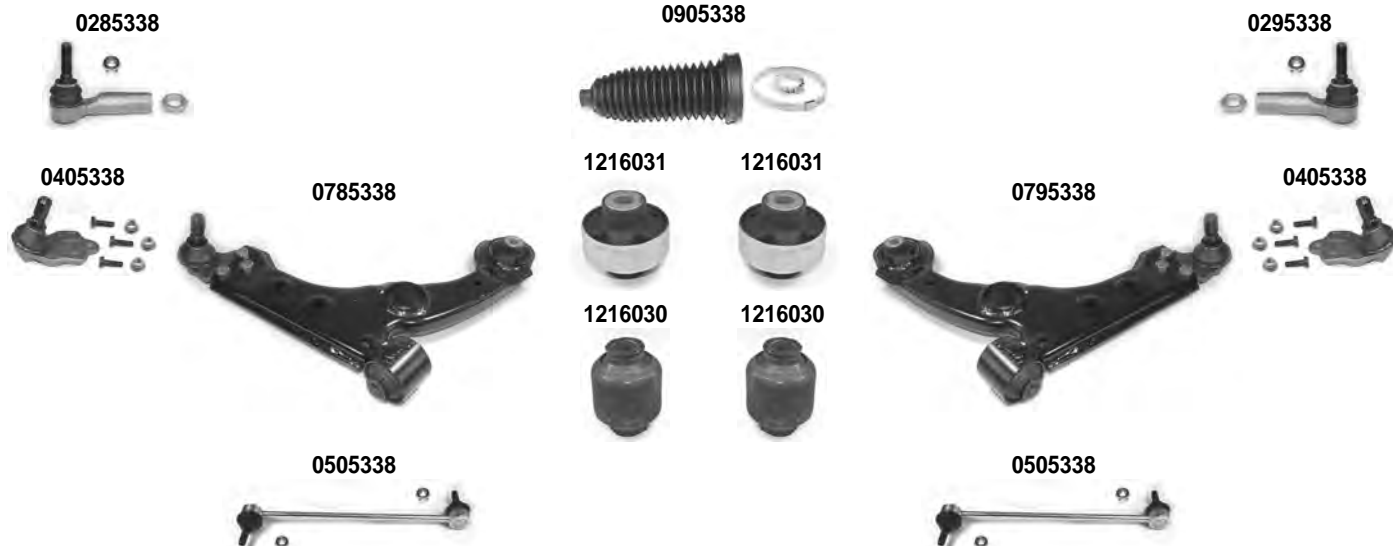

DESTRO
RIGHT

SINISTRO
LEFT

GIULIETTA

940

04/2010 >

Asse Anteriore

Front Axle

Asse Posteriore

Rear Axle