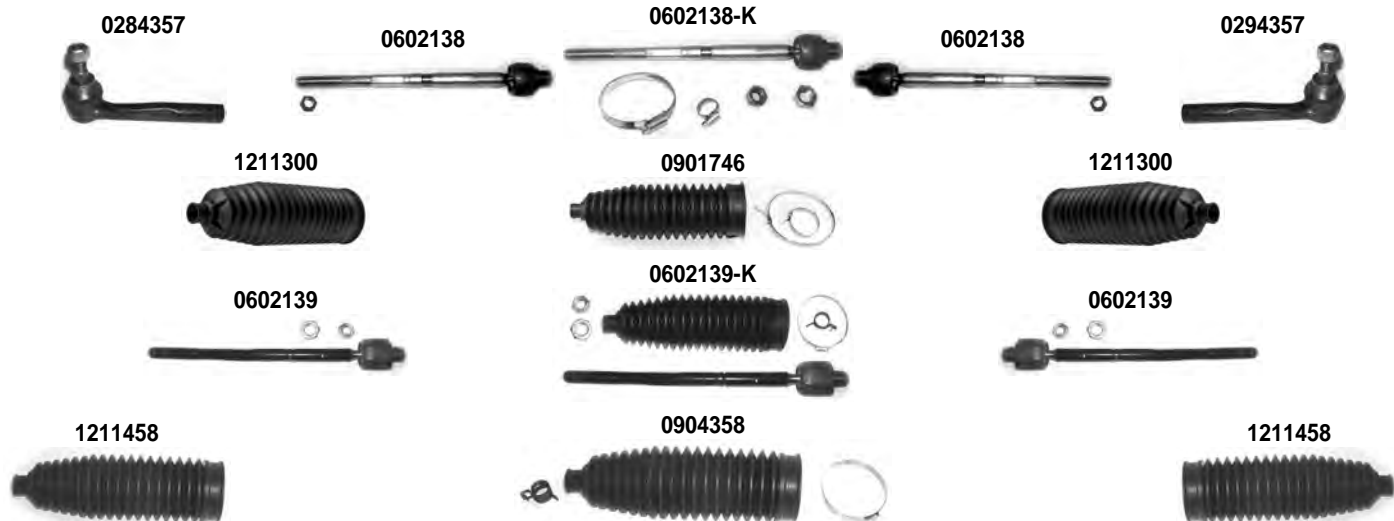

DESTRO
RIGHT

SINISTRO
LEFT

ZAFIRA	B	07/2005 >
--------	---	-----------

Asse Anteriore

Front Axle

i 1) SCATOLE STERZO - STEERING BOX - TRW	2) SCATOLE STERZO - STEERING BOX - ZF
---	---------------------------------------