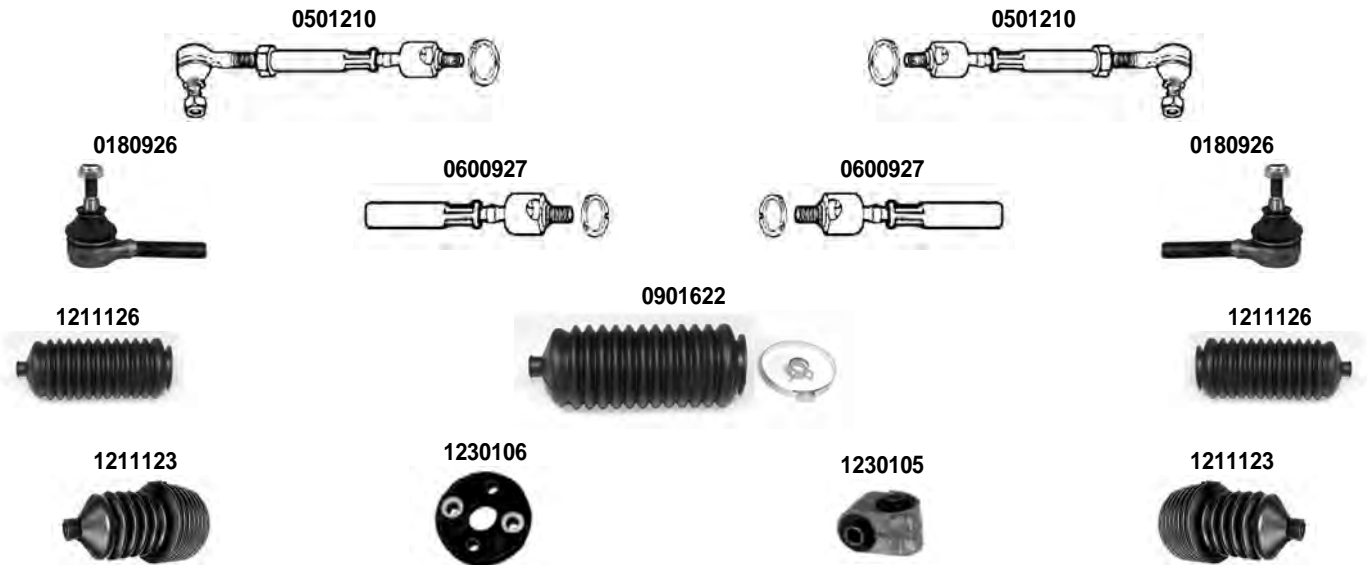

DESTRO
RIGHT

SINISTRO
LEFT

R 9 - R 11

1981 > 1989

Asse Anteriore

Front Axle

1) STERZO MANUALE - MANUAL STEERING		2) SERVOSTERZO - POWER STEERING	
OCAP	O.E.		
0180926	7701461141	TESTA STERZO TIE ROD END	RHT M14x1,5
0501210	7701462540	BARRA STERZO CON KIT TIE ROD WITH KIT ASSEMBLY	
0600927	7701462170	SNODO ASSIALE AXIAL JOINT	RHT M14x1,5
0901622	7700678649 *	KIT CUFFIE STERZO STEERING GAITER KIT	1)
1211123	7700706007	CUFFIA STERZO STEERING GAITER	2)
1211126	7700678649	CUFFIA STERZO STEERING GAITER	1)
1230105	7700687433	GIUNTO STERZO STEERING JOINT	
1230106	7700549015	GIUNTO SCATOLA STERZO STEERING BOX JOINT