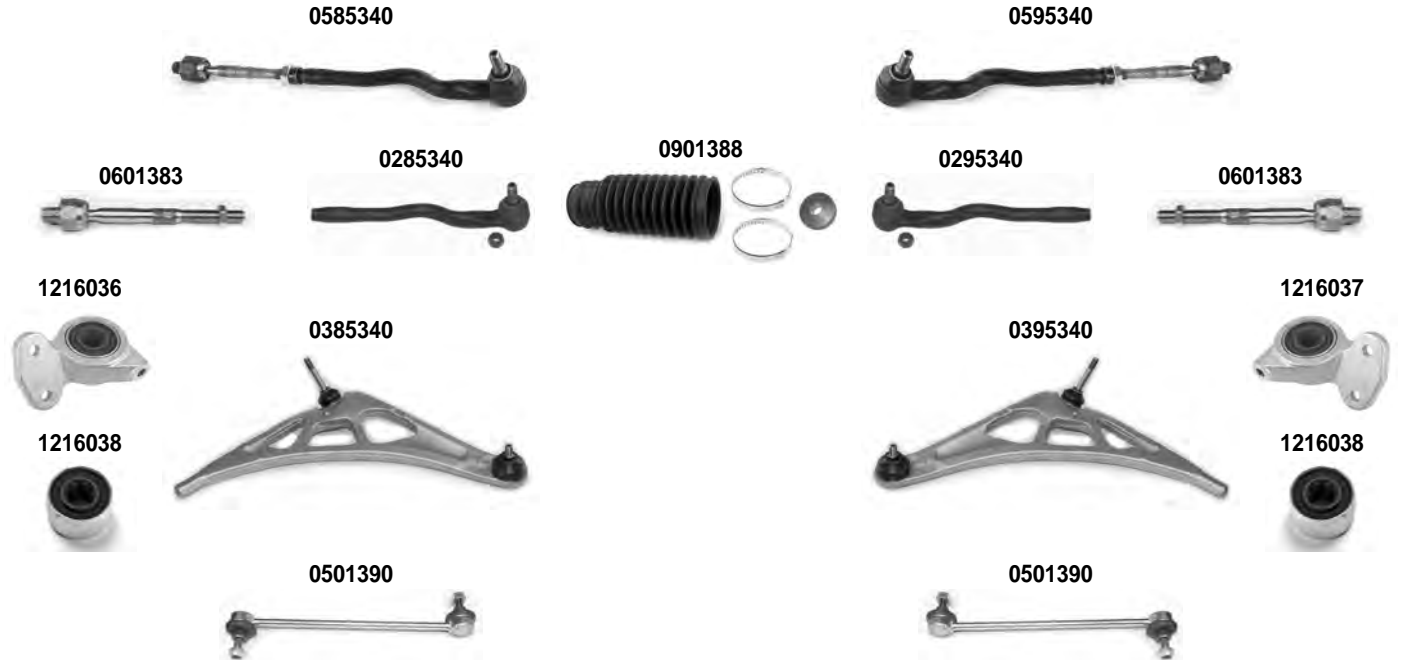

DESTRO
RIGHT

SINISTRO
LEFT

3 COUPE' M3
3 CABRIOLET M3

E 46
E 46

2000 >
2001 >

Asse Anteriore

Front Axle

OCAP	O.E.			
0285340	32212229368	TESTA STERZO TIE ROD END		RHT M14x1,5
0295340	32212229367	TESTA STERZO TIE ROD END		RHT M14x1,5
0385340	31122229454	BRACCIO OSCILLANTE - INFERIORE - ALLUMINIO TRACK CONTROL ARM - LOWER - ALUMINIUM		
0395340	31122229453	BRACCIO OSCILLANTE - INFERIORE - ALLUMINIO TRACK CONTROL ARM - LOWER - ALUMINIUM		
0501390	31356780847	STABILIZZATORE STABILIZER LINK		
0585340	32112228786	BARRA STERZO TIE ROD		
0595340	32112228785	BARRA STERZO TIE ROD		
0601383	-	SNODO ASSIALE AXIAL JOINT		RHT M14x1,5
0901388	32131096910	KIT CUFFIA STERZO STEERING GAITER KIT		
1216036	31122229624	SILENTBLOCK BUSHING		
1216037	31122229623	SILENTBLOCK BUSHING		
1216038	31122229857	SILENTBLOCK BUSHING		