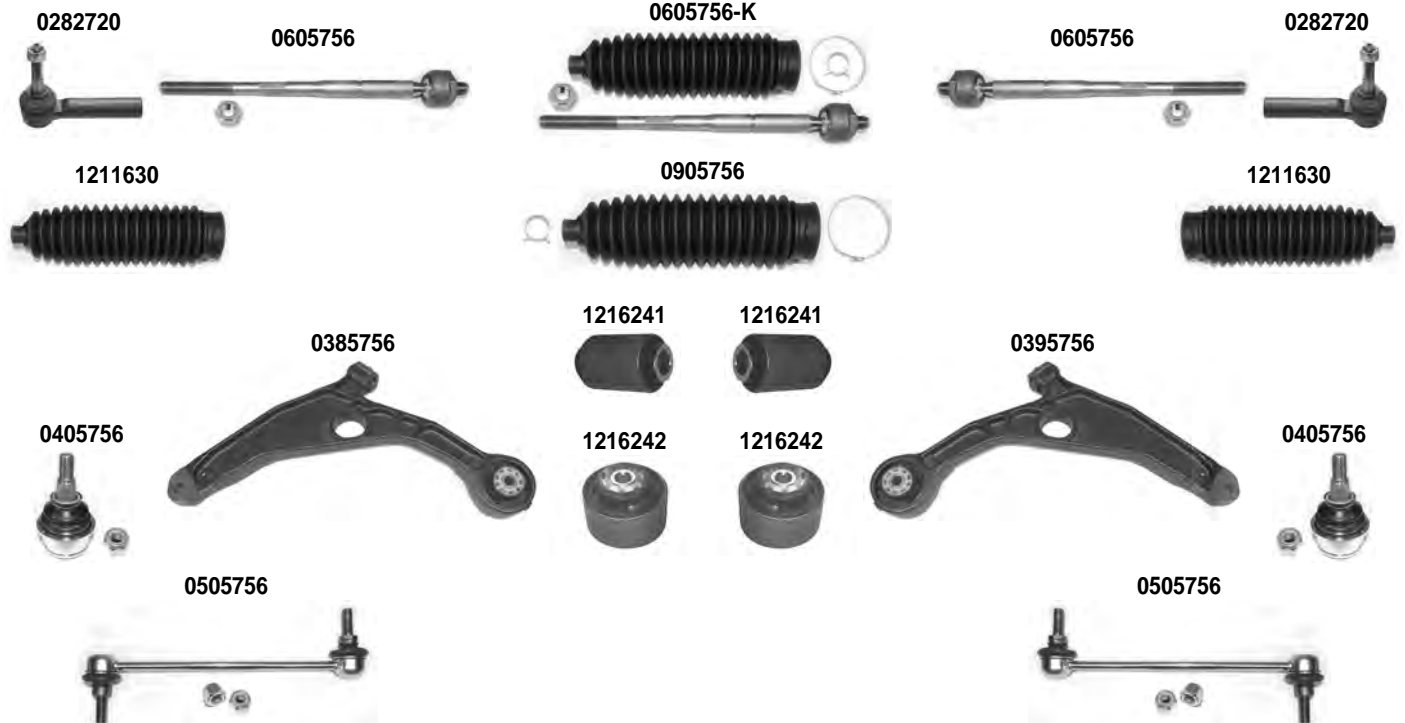

DESTRO
RIGHT

SINISTRO
LEFT

FREEMONT

JF

08/2011 >

Asse Anteriore

Front Axle

Asse Posteriore

Rear Axle