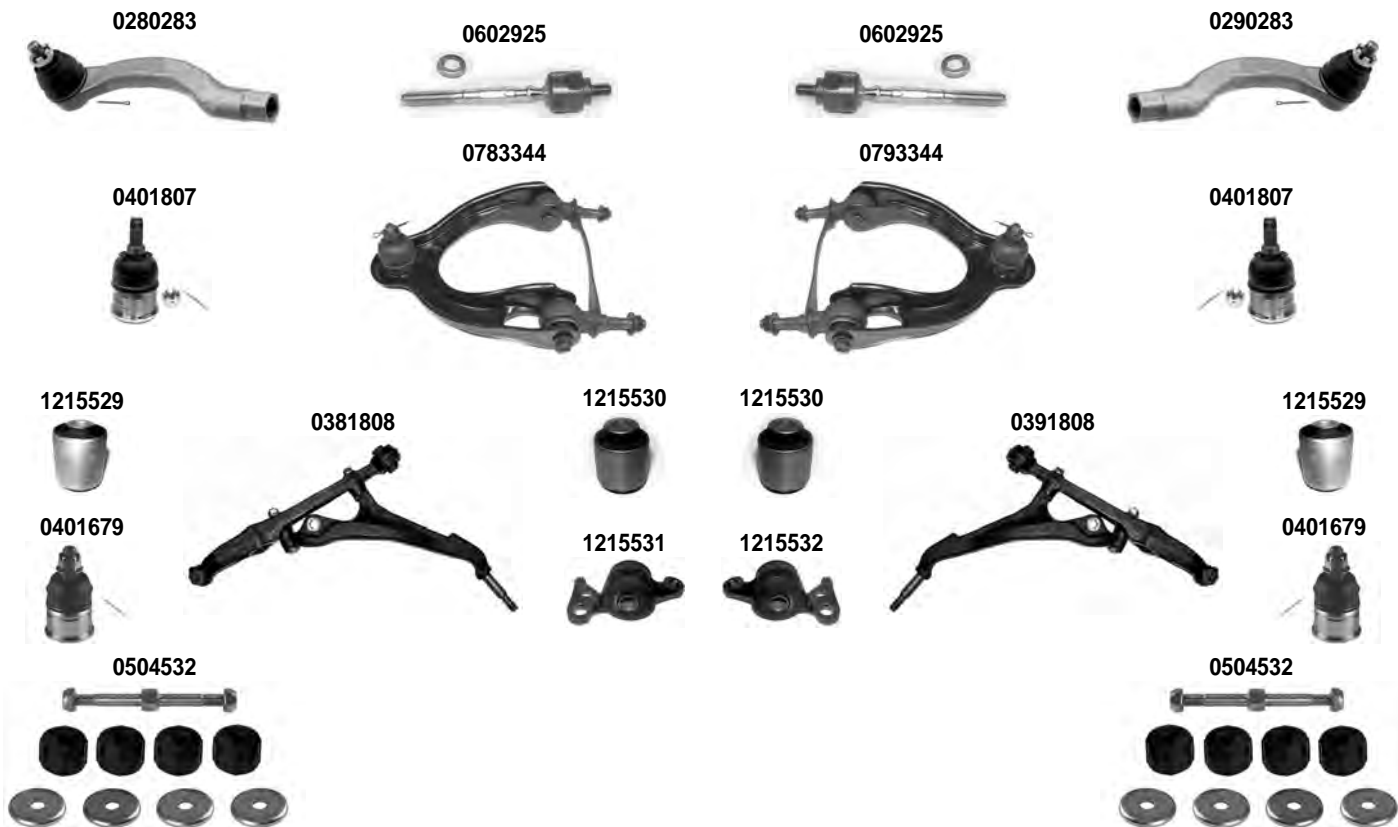

DESTRO
RIGHT

SINISTRO
LEFT

CIVIC V
CRX III

EG4-EG6-EG8-EG9-EH
EG2-EH6

1991 > 1995
1991 > 1998

Asse Anteriore

Front Axle

OCAP	O.E.			
0280283	53540-SH3-013	TESTA STERZO TIE ROD END		RHT M14x1,5
0290283	53560-SH3-013	TESTA STERZO TIE ROD END		RHT M14x1,5
0381808	51350-SR3-020	BRACCIO OSCILLANTE - INFERIORE TRACK CONTROL ARM - LOWER		
0391808	51360-SR3-020	BRACCIO OSCILLANTE - INFERIORE TRACK CONTROL ARM - LOWER		
0401679	51220-S04-003	SNODO SOSPENSIONE - INFERIORE BALL JOINT - LOWER		
0401807	51450-SR3-013 *	SNODO SOSPENSIONE - SUPERIORE BALL JOINT - UPPER		
0504532	90112-SE0-000	STABILIZZATORE STABILIZER LINK		
0602925	53010-SR3-010	SNODO ASSIALE AXIAL JOINT		RHT M14x1,5
0783344	51450-SR3-013	BRACCIO OSCILLANTE - SUPERIORE TRACK CONTROL ARM - UPPER		
0793344	51460-SR3-013	BRACCIO OSCILLANTE - SUPERIORE TRACK CONTROL ARM - UPPER		
1215529	RBX100680	SILENTBLOCK LATO SNODO BUSHING - BALL JOINT SIDE		
1215530	RBX100670	SILENTBLOCK CENTRALE CENTRAL BUSHING		
1215531	RBX100580	SILENTBLOCK ESTREMO OUTER BUSHING		
1215532	RBX100590	SILENTBLOCK ESTREMO OUTER BUSHING		