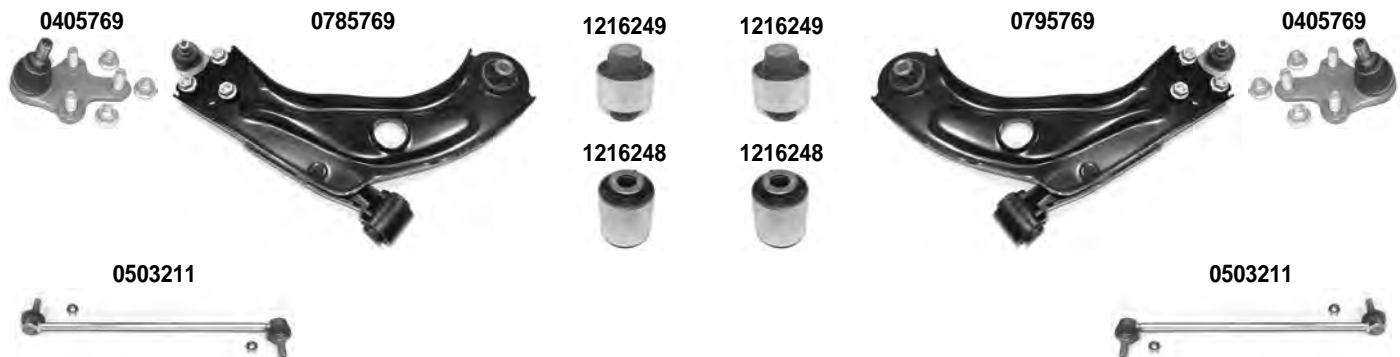

DESTRO
RIGHT

SINISTRO
LEFT

308 308 SW	|| ||	09/2013 > 03/2014 >

Asse Anteriore

Front Axle