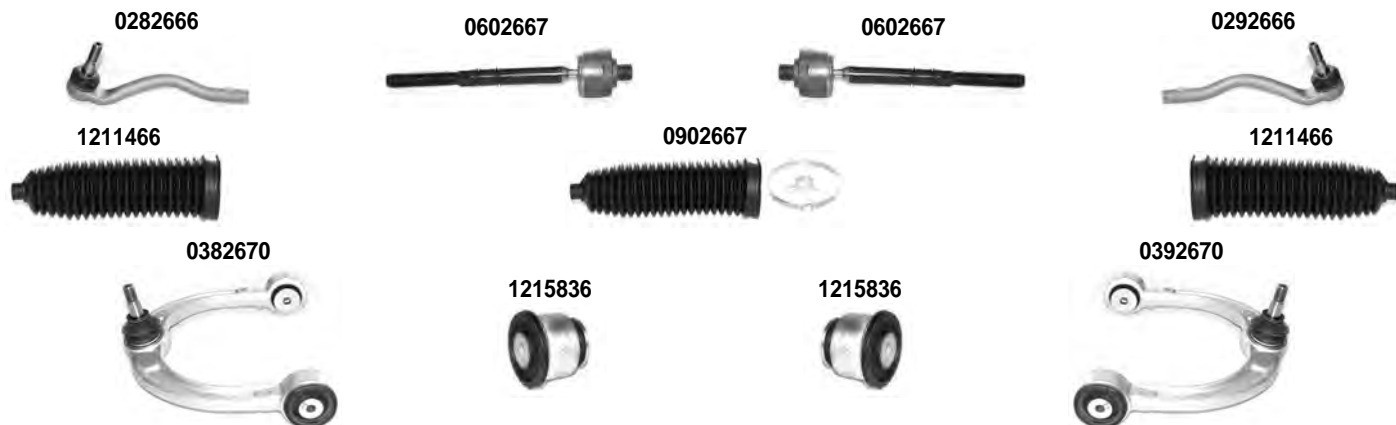

M CLASS (ML 280 > ML 500)

DESTRO
RIGHT

SINISTRO
LEFT

M CLASS (ML 280 > ML 500) GL CLASS (GL 320 > GL 500)	164 164	07/2005 > 2011 09/2006 > 2012

Asse Anteriore

Front Axle

OCAP	O.E.			
0282666	1643301203	TESTA STERZO TIE ROD END		RHT M14x1,5
0292666	1643301103	TESTA STERZO TIE ROD END		RHT M14x1,5
0382670	2513300807	BRACCIO OSCILLANTE - SUPERIORE TRACK CONTROL ARM - UPPER		
0392670	2513300707	BRACCIO OSCILLANTE - SUPERIORE TRACK CONTROL ARM - UPPER		
0602667	1644600005	SNODO ASSIALE AXIAL JOINT		RHT M14x1,5
0902667	1644600096	KIT CUFFIA STERZO STEERING GAITER KIT		
1211466	1644600096 *	CUFFIA STERZO STEERING GAITER		
1215836	1663330000	SILENTBLOCK BRACCIO OSCILLANTE TRACK CONTROL ARM BUSHING