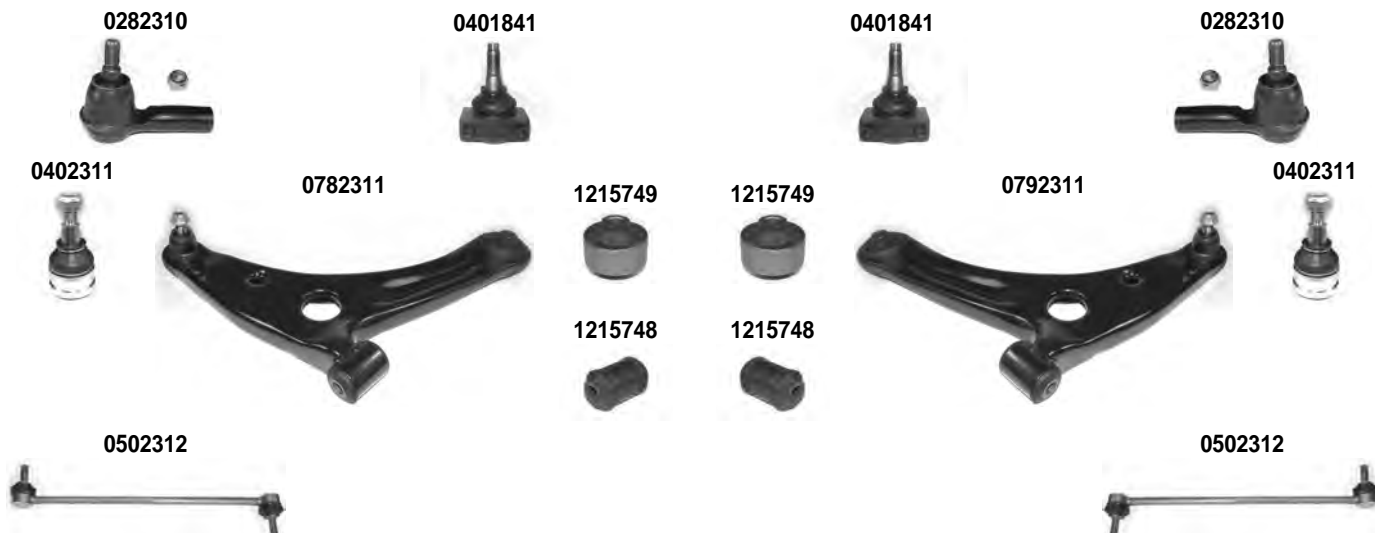

DESTRO
RIGHT

SINISTRO
LEFT

FORFOUR	454	04/2004 > 2014
---------	-----	----------------

Asse Anteriore

Front Axle

Asse Posteriore

Rear Axle

OCAP	O.E.			
0282310	4544600205	TESTA STERZO TIE ROD END		RHT M12x1,25
0401841	2271V007000005	SNODO SOSPENSIONE E STERZO SUSPENSION JOINT AND STEERING		
0402311	4543300807 *	SNODO SOSPENSIONE BALL JOINT		
0502312	4543200010	STABILIZZATORE STABILIZER LINK		
0782311	4543300807	BRACCIO OSCILLANTE TRACK CONTROL ARM		
0792311	4543300707	BRACCIO OSCILLANTE TRACK CONTROL ARM		
0904165	4056A052	STABILIZZATORE STABILIZER LINK		
1215748	4543300807 **	SILENTBLOCK CENTRALE CENTRAL BUSHING		
1215749	4543300707 **	SILENTBLOCK ESTREMO OUTER BUSHING		