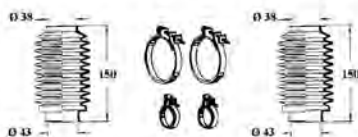

1211055

0902516

1211055

0902547

i 1) STERZO MANUALE - MANUAL STEERING	2) SERVOSTERZO - POWER STEERING - 1990 >
--	--

OCAP	O.E.		i	
0180522	60535946	TESTA STERZO TIE ROD END		RHT M14x1
0292190	-	TESTA STERZO TIE ROD END		LHT M 14x1,5
0502187	60572860	BARRA STERZO TIE ROD		RHT - LHT M14x1
0902189	60572854	GIUNTO COLLEGAMENTO ADJUSTMENT BOLT		RHT - LHT M14x1
0902516	-	KIT CUFFIE STERZO STEERING GAITER KIT	1)	
0902547	-	KIT CUFFIA STERZO STEERING GAITER KIT	2)	
1211055	60502781	CUFFIA STERZO STEERING GAITER	1)	
1215150	60502771	SILENTBLOCK BUSHING		