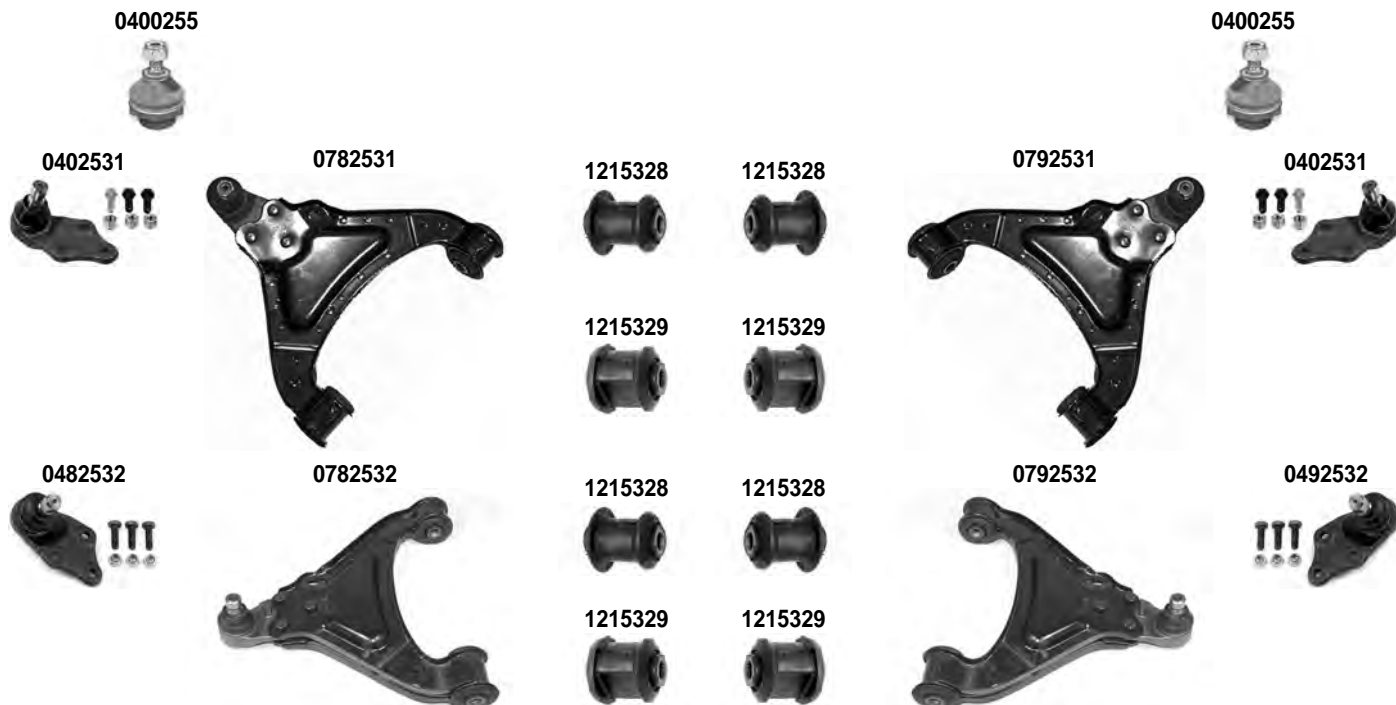

111 - 112 - 114

DESTRO
RIGHT

SINISTRO
LEFT

111 - 112 - 114

1990 >

Asse Anteriore

Front Axle

i 1) PNEUMATICI 155 - RADIAL TYRES 155   2) PNEUMATICI 185 - RADIAL TYRES 185

OCAP	O.E.		i	
0400255	GSJ269	SNODO SOSPENSIONE - SUPERIORE SUSPENSION JOINT - UPPER		
0402531	GSJ729	SNODO SOSPENSIONE - INFERIORE SUSPENSION JOINT - LOWER	1)	
0482532	GSJ730	SNODO SOSPENSIONE - INFERIORE SUSPENSION JOINT - LOWER	2)	
0492532	GSJ731	SNODO SOSPENSIONE - INFERIORE SUSPENSION JOINT - LOWER	2)	
0782531	GSJ416	BRACCIO OSCILLANTE TRACK CONTROL ARM	1)	
0782532	GSJ418	BRACCIO OSCILLANTE - INFERIORE TRACK CONTROL ARM - LOWER	2)	
0792531	GSJ415	BRACCIO OSCILLANTE TRACK CONTROL ARM	1)	
0792532	GSJ417	BRACCIO OSCILLANTE - INFERIORE TRACK CONTROL ARM - LOWER	2)	
1215328	RBX10025	SILENTBLOCK BUSHING		
1215329	RBX10026	SILENTBLOCK BUSHING