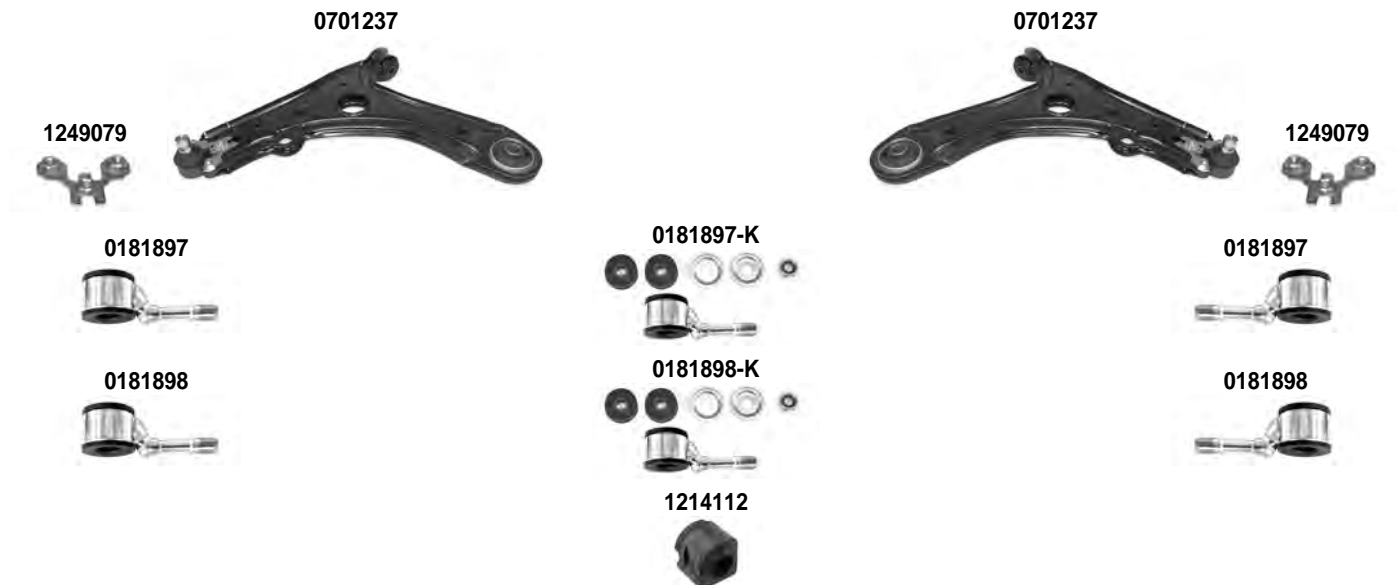

DESTRO
RIGHT

SINISTRO
LEFT

IBIZA CORDOBA	|||	1999 > 2002 1999 > 2002

Asse Anteriore

Front Axle

i 2) CH. > 6K-X-430579	3) CH. 6K-X-430580 >

OCAP	O.E.		i	
0181897	191411315A	PUNTONE STABILIZER LINK	2)	
0181898	6K0411315	PUNTONE STABILIZER LINK	3)	
0701237	191407153A *	BRACCIO OSCILLANTE COMPLETO COMPLETE TRACK CONTROL ARM		
1214112	1H0411314	SILENTBLOCK BARRA STABILIZZATRICE STABILIZING BAR BUSHING		DIAM. 19 mm.
1249079	191407175	PIASTRINA LOOK PLATE		
0181897-K	191411315A *	KIT PUNTONE STABILIZER LINK KIT	2)	
0181898-K	6K0411315 *	KIT PUNTONE STABILIZER LINK KIT	3)