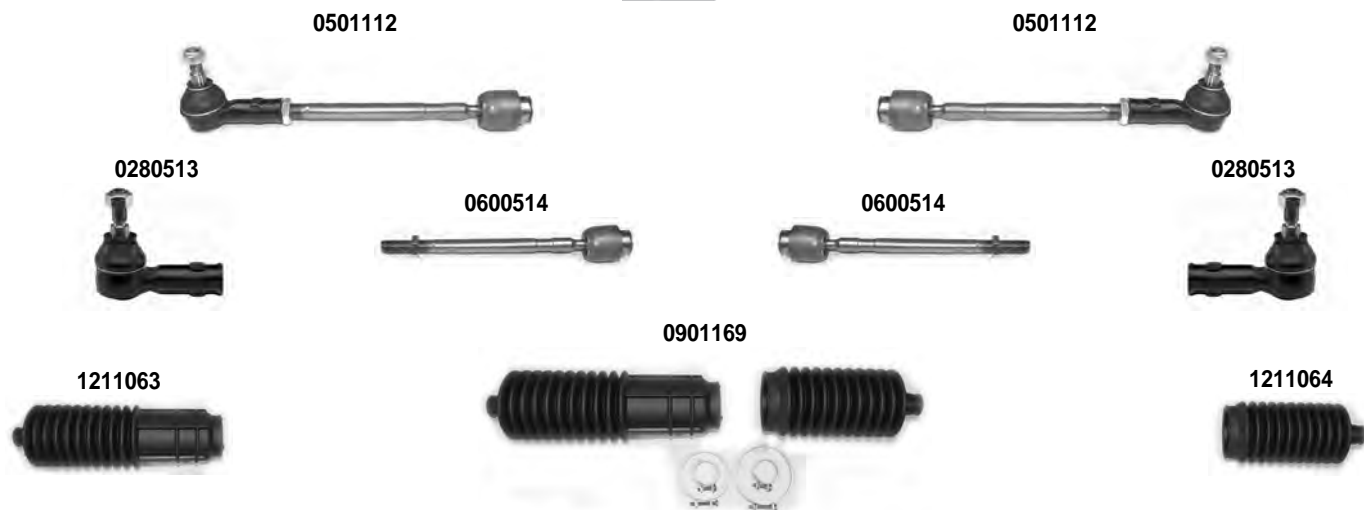

DESTRO
RIGHT

SINISTRO
LEFT

DUCATO - TALENTO	280 - 290	1982 > 03/1994
------------------	-----------	----------------

Asse Anteriore

Front Axle

OCAP	O.E.			
0280513	9750079800	TESTA STERZO TIE ROD END		RHT M16x1,5
0501112	9790002680 *	BARRA STERZO TIE ROD		
0600514	9750390080	SNODO ASSIALE AXIAL JOINT		RHT M16x1,5
0901169	9750000280 *	KIT CUFFIE STERZO STEERING GAITER KIT		
1211063	9750000380	CUFFIA STERZO STEERING GAITER		
1211064	9750000280	CUFFIA STERZO STEERING GAITER		