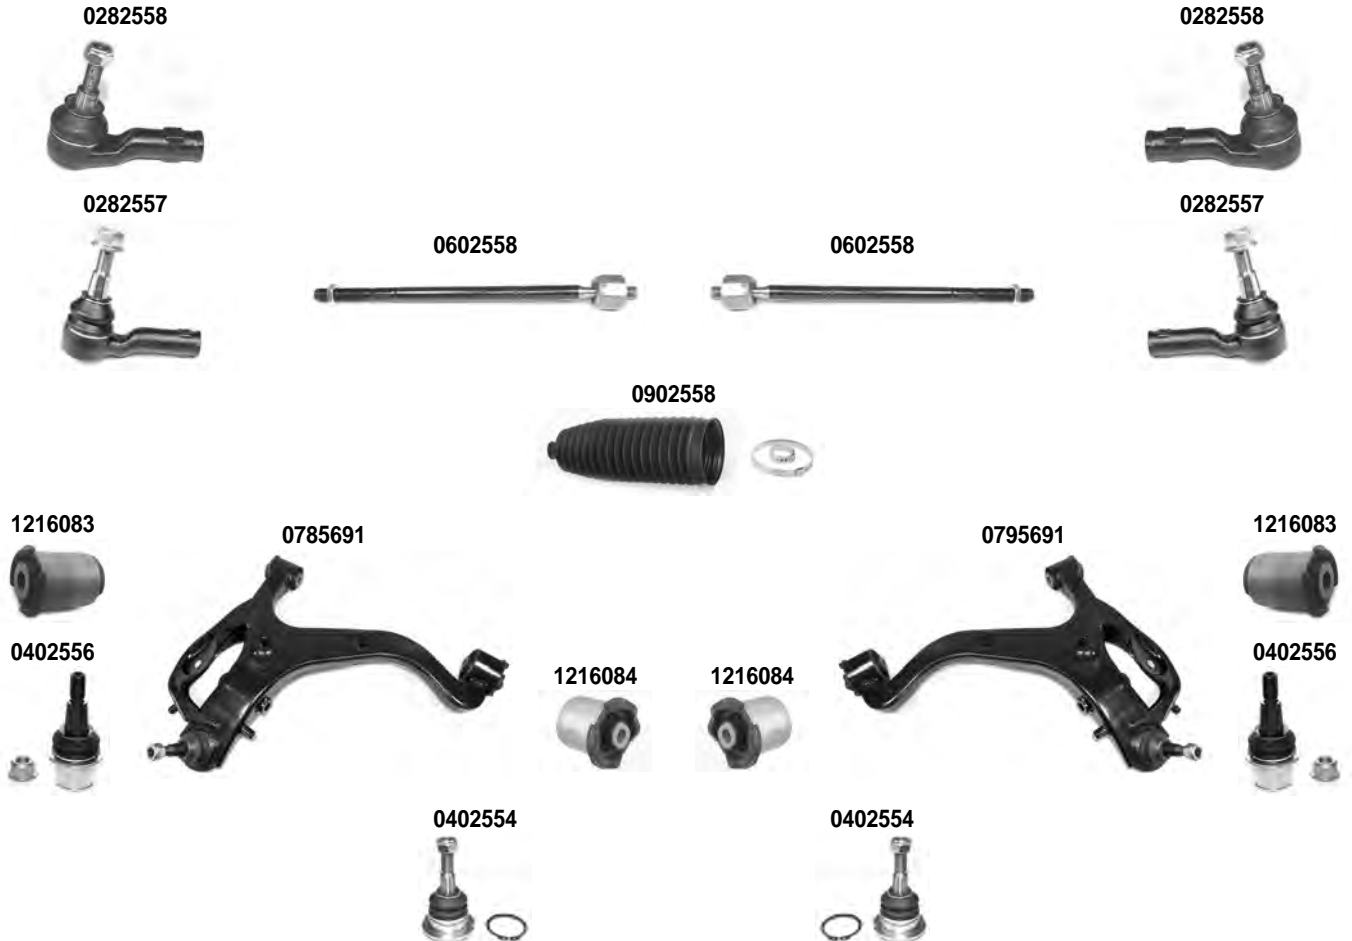

DESTRO
RIGHT

 SINISTRO
LEFT

RANGE ROVER SPORT

LS

02/2005 >

Asse Anteriore

Front Axle

i 1) > C.H. 9A191791		2) C.H. 9A191792 >		
OCAP	O.E.		i	
0282557	QJB500070	TESTA STERZO TIE ROD END	2)	RHT M16x1,5
0282558	QJB500040	TESTA STERZO TIE ROD END	1)	RHT M16x1,5
0402554	RBK500170	SNODO SOSPENSIONE - SUPERIORE BALL JOINT - UPPER		
0402556	RBK500180	SNODO SOSPENSIONE - INFERIORE BALL JOINT - LOWER		
0602558	QFK500030	SNODO ASSIALE AXIAL JOINT		RHT M16x1,5
0785691	RBJ501600	BRACCIO OSCILLANTE - INFERIORE TRACK CONTROL ARM - LOWER		
0795691	RBJ501610	BRACCIO OSCILLANTE - INFERIORE TRACK CONTROL ARM - LOWER		
0902558	QFW500020	KIT CUFFIA STERZO STEERING GAITER KIT		
1216083	RBX500432	SILENTBLOCK CENTRALE CENTRAL BUSHING		
1216084	RBX500531	SILENTBLOCK ESTREMO OUTER BUSHING		