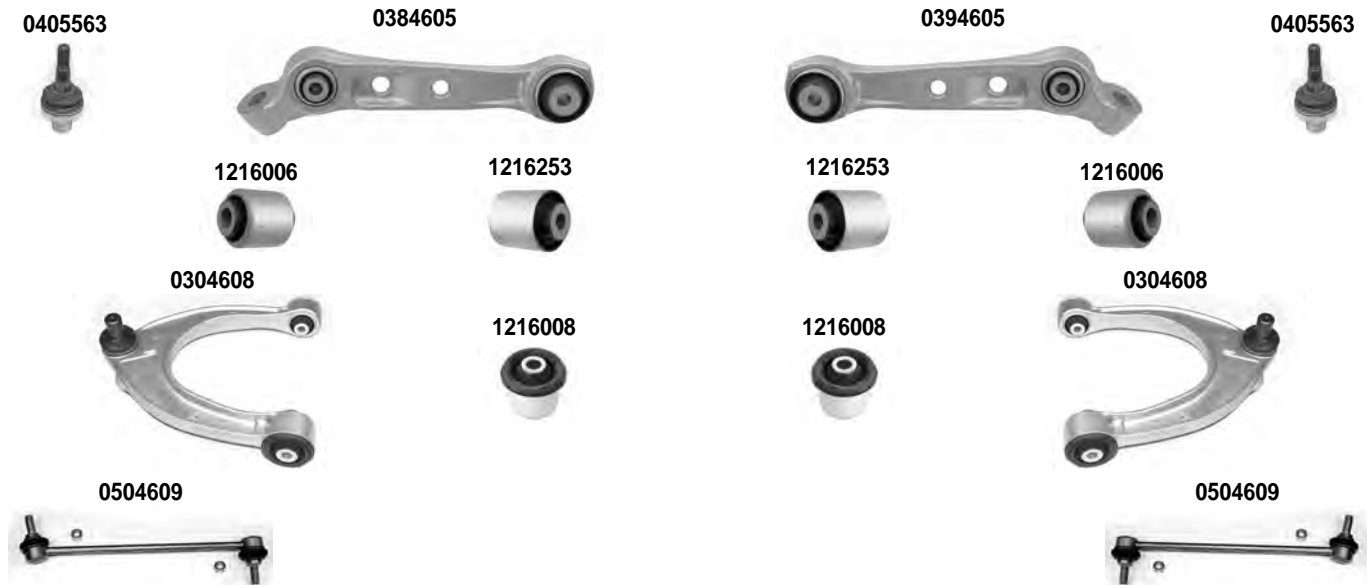

6 COUPE' (640 i > 650 i)

DESTRO
RIGHT

SINISTRO
LEFT

6 COUPE' (640 i > 650 i)	F 13	11/2010 >
6 CABRIOLET (640 i > 650 i)	F 12	03/2011 >
6 GRAND COUPE' (640 i > 650 i)	F 06	09/2011 >

Asse Anteriore

Front Axle

i 3) SOLO PER - ONLY FOR: MOD. X - M6

OCAP	O.E.		i	
0304608	31126775967	BRACCIO OSCILLANTE - SUPERIORE - ALLUMINIO TRACK CONTROL ARM - UPPER - ALUMINIUM		
0384605	31126777744	BRACCIO OSCILLANTE - INFERIORE - ALLUMINIO TRACK CONTROL ARM - LOWER - ALUMINIUM	3)	
0394605	31126777743	BRACCIO OSCILLANTE - INFERIORE - ALLUMINIO TRACK CONTROL ARM - LOWER - ALUMINIUM	3)	
0405563	32126777753	SNODO SOSPENSIONE BALL JOINT	3)	
0504609	31356777319	STABILIZZATORE STABILIZER LINK		
1216006	31126784569	SILENTBLOCK - CENTRALE CENTRAL BUSHING		
1216008	31126775967 *	SILENTBLOCK BUSHING		
1216253	31126850607	SILENTBLOCK - ESTREMO OUTER BUSHING	3)