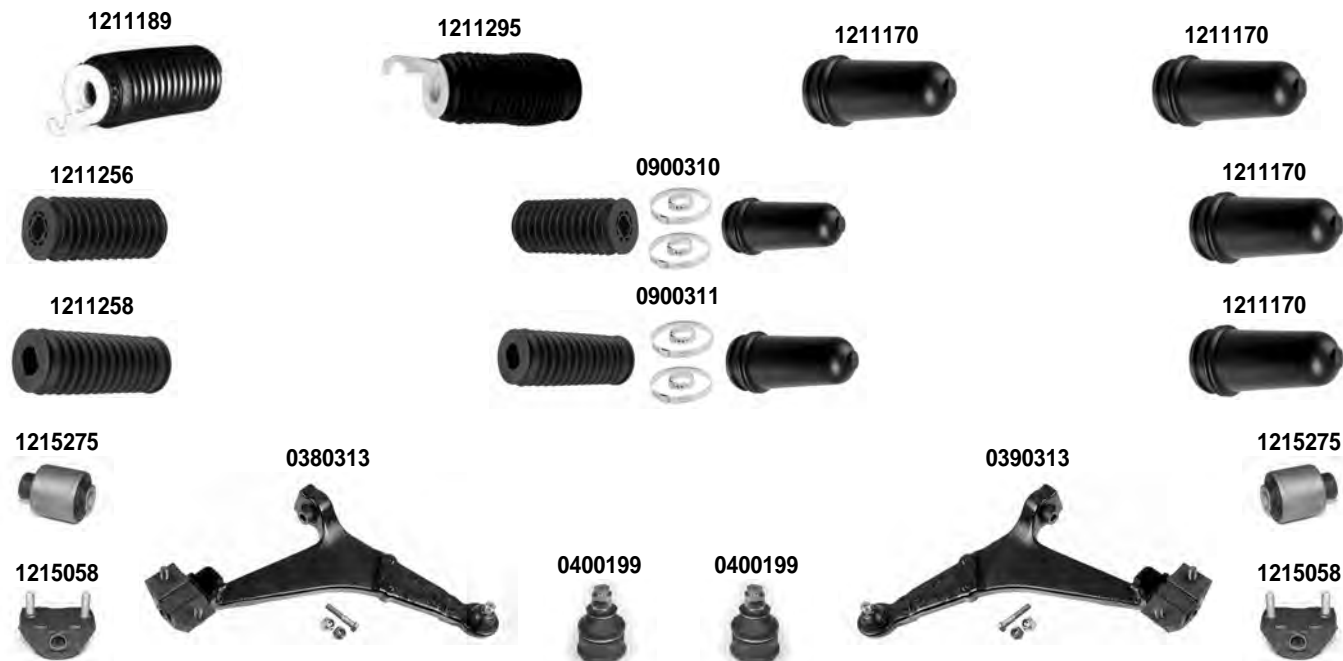

DESTRO
RIGHT

SINISTRO
LEFT

106		1991 > 05/2003

Asse Anteriore

Front Axle

i 2) STERZO MANUALE - MANUAL STEERING 5) MOD. 1.5 D - 1.6i 7) ECCETTO - EXCEPT - MOD. 16S - RALLYE - Xsi	3) SERVOSTERZO - POWER STEERING 6) MOD. 1.0i/1.1i/1.3i/1.4D/1.5D

OCAP	O.E.		i	
0380313	352079	BRACCIO OSCILLANTE TRACK CONTROL ARM	7)	
0390313	352078	BRACCIO OSCILLANTE TRACK CONTROL ARM	7)	
0400199	364036	SNODO SOSPENSIONE SUSPENSION JOINT		DIAM. 16 mm.
0900310	406633 *	KIT CUFFIE STERZO STEERING GAITER KIT	5)	
0900311	406634 *	KIT CUFFIE STERZO STEERING GAITER KIT	6)	
1211170	406632	CUFFIA STERZO STEERING GAITER		
1211189	406648	CUFFIA STERZO STEERING GAITER	2)	
1211256	406633	CUFFIA STERZO STEERING GAITER	5)	
1211258	406634	CUFFIA STERZO STEERING GAITER	6)	
1211295	406650	CUFFIA STERZO STEERING GAITER	3)	
1215058	352351	SILENTBOLCK ESTREMO OUTER BUSHING		DIAM. INT. 16,8 mm.
1215275	352350	SILENTBLOCK CENTRALE CENTRAL BUSHING