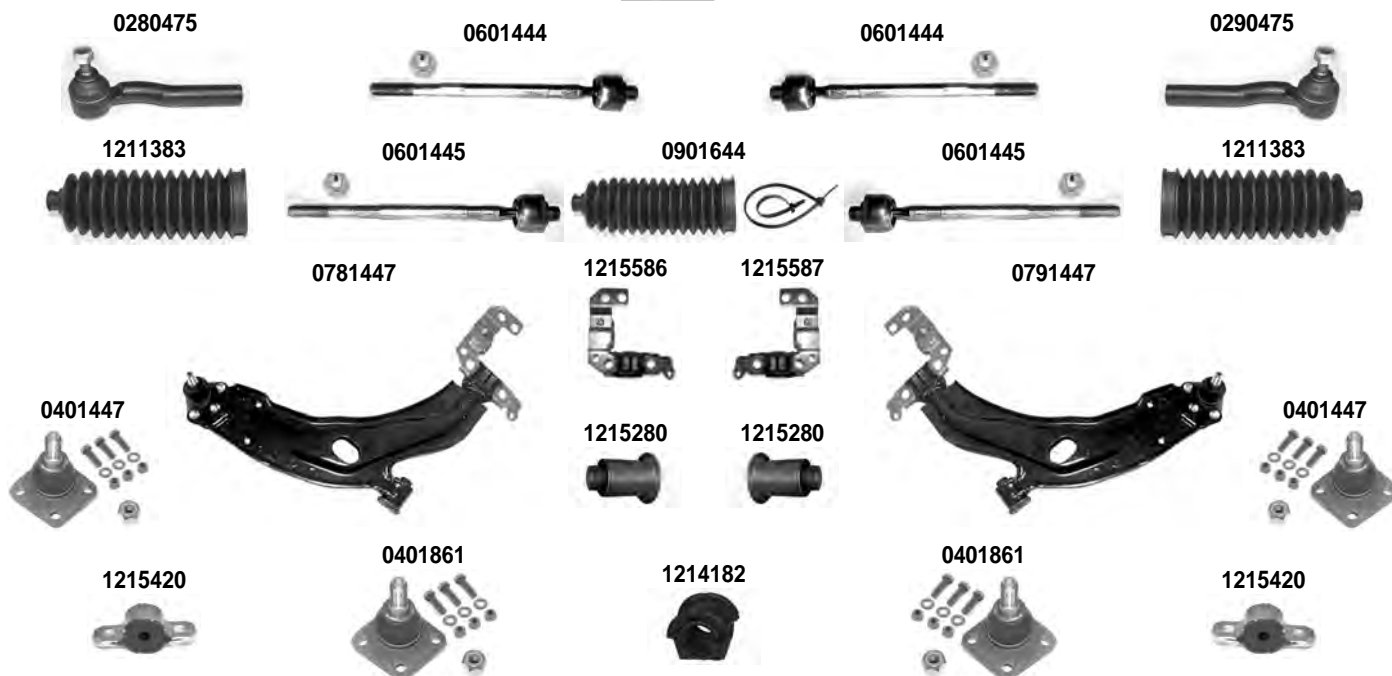

DESTRO
RIGHT

SINISTRO
LEFT

STRADA

1999 >

Asse Anteriore

Front Axle

i 1) SERVOSTERZO - POWER STEERING
3) 07/2001 >   2) STERZO MANUALE - MANUAL STEERING
4) > 07/2001

OCAP	O.E.		
0280475	46456660	TESTA STERZO TIE ROD END	RHT M14 x 1,5
0290475	46456189	TESTA STERZO TIE ROD END	RHT M14 x 1,5
0401447	46842581	SNODO SOSPENSIONE BALL JOINT	3)
0401861	46543045	SNODO SOSPENSIONE BALL JOINT	4)
0601444	7081851	SNODO ASSIALE AXIAL JOINT	1) RHT M14 x 1,5
0601445	7081842	SNODO ASSIALE AXIAL JOINT	2) RHT M14 x 1,5
0781447	51712407	BRACCIO OSCILLANTE TRACK CONTROL ARM	3)
0791447	51712408	BRACCIO OSCILLANTE TRACK CONTROL ARM	3)
0901644	7081850	KIT CUFFIA STERZO STEERING GAITER KIT	
1211383	-	CUFFIA STERZO STEERING GAITER	
1214182	46790552	SILENTBLOCK BARRA STABILIZZATRICE STABILIZING BAR BUSHING	DIAM. 23 mm.
1215280	-	SILENTBLOCK CENTRALE CENTRAL BUSHING	
1215420	7750990	SUPPORTO BARRA STABILIZZATRICE STABILIZING BAR SUPPORT	4)
1215586	-	SILENTBLOCK ESTREMO OUTER BUSHING	
1215587	-	SILENTBLOCK ESTREMO OUTER BUSHING