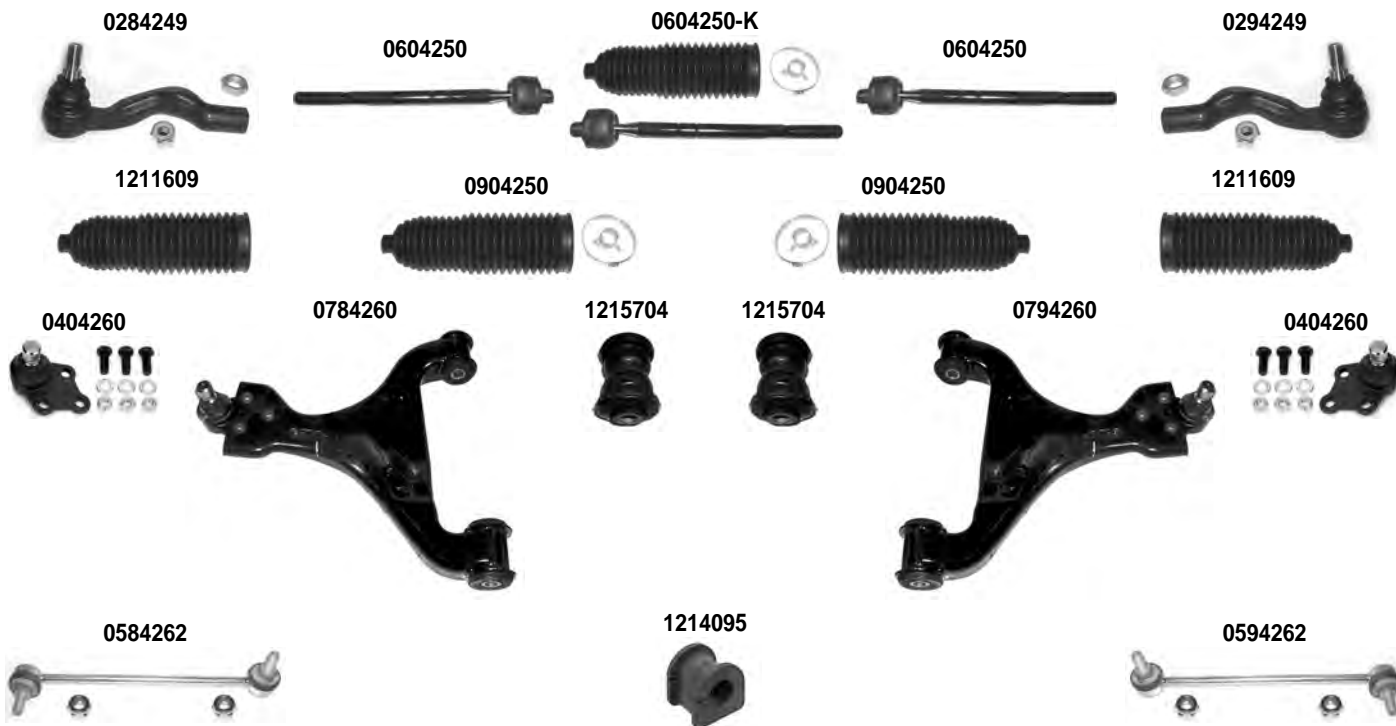

VITO	639	2003 >

Asse Anteriore

Front Axle

OCAP	O.E.		
0284249	6394600348	TESTA STERZO TIE ROD END	RHT M16x1,5
0294249	6394600048	TESTA STERZO TIE ROD END	RHT M16x1,5
0404260	6393300510 *	SNODO SOSPENSIONE CON KIT VITI - INFERIORE BALL JOINT WITH BOLT KIT - LOWER	
0584262	6393200189	STABILIZZATORE STABILIZER LINK	
0594262	6393200089	STABILIZZATORE STABILIZER LINK	
0604250	6394600055 *	SNODO ASSIALE AXIAL JOINT	RHT M16x1,5
0784260	6393300510	BRACCIO OSCILLANTE - INFERIORE TRACK CONTROL ARM - LOWER	
0794260	6393300410	BRACCIO OSCILLANTE - INFERIORE TRACK CONTROL ARM - LOWER	
0904250	6394600196	KIT CUFFIA STERZO STEERING GAITER KIT	
1211609	6394600055 **	CUFFIA STERZO STEERING GAITER	
1214095	6383230285	SILENTBLOCK BARRA STABILIZZATRICE STABILIZING BAR BUSHING	DIAM. 24 mm.
1215704	6393330214	SILENTBLOCK BRACCIO OSCILLANTE CONTROL ARM BUSHING	
0604250-K	6394600055	KIT SNODO ASSIALE AXIAL JOINT KIT	RHT M16x1,5