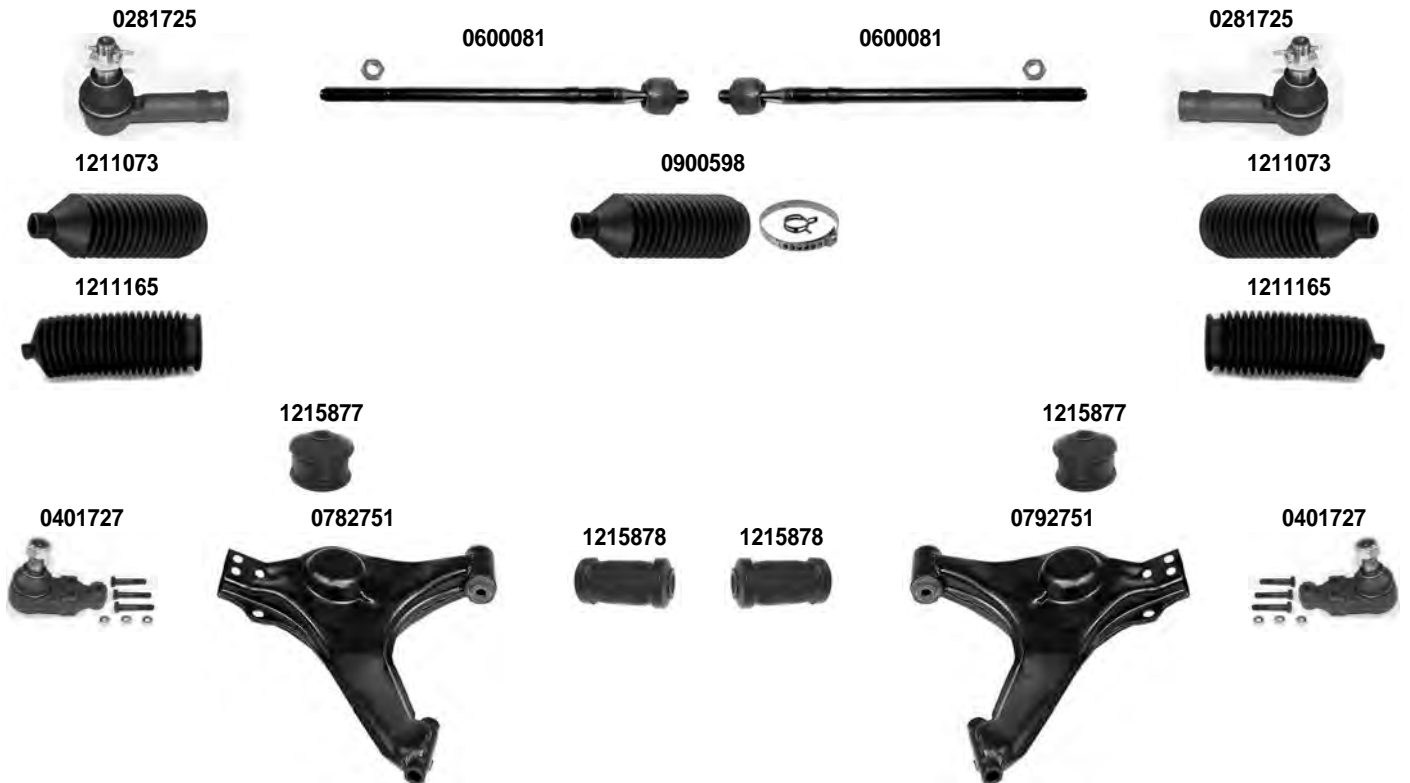

DESTRO
RIGHT

SINISTRO
LEFT

TRANSIT

E

1992 > 2000

Asse Anteriore

Front Axle

i 1) STERZO MANUALE - MANUAL STEERING	2) SERVOSTERZO - POWER STEERING

OCAP	O.E.		
0281725	6687191	TESTA STERZO TIE ROD END	RHT M16x1,5
0401727	5025676	SNODO SOSPENSIONE - INFERIORE BALL JOINT - LOWER	
0600081	6869951	SNODO ASSIALE AXIAL JOINT	RHT M16x1,5
0782751	6608830	BRACCIO OSCILLANTE - INFERIORE TRACK CONTROL ARM - LOWER	
0792751	6608832	BRACCIO OSCILLANTE - INFERIORE TRACK CONTROL ARM - LOWER	
0900598	6160070 *	KIT CUFFIE STERZO STEERING GAITER KIT	1)
1211073	6160070	CUFFIA STERZO STEERING GAITER	1)
1211165	6869950	CUFFIA STERZO STEERING GAITER	2)
1215877	6608818	SILENTBLOCK BRACCIO OSCILLANTE - CENTRALE - INTERNO TRACK CONTROL ARM BUSHING - CENTRAL - INNER	
1215878	6517356	SILENTBLOCK BRACCIO OSCILLANTE - CENTRALE - ESTERNO TRACK CONTROL ARM BUSHING - CENTRAL - OUTER