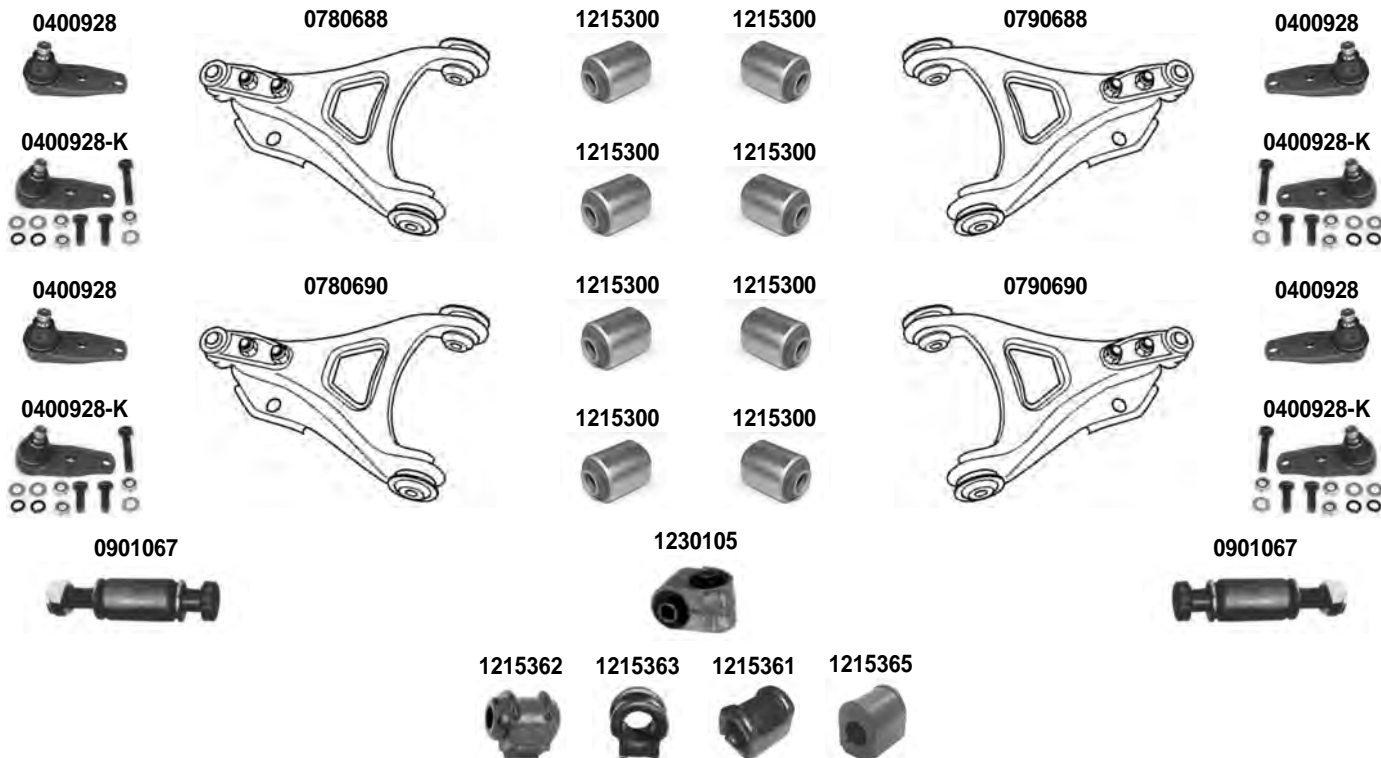

DESTRO
RIGHT

SINISTRO
LEFT

**SUPER 5 - EXPRESS - EXTRA
RAPID (VAN) - RODEO**

1985 >

Asse Anteriore

Front Axle

i 3) SOLO PER - ONLY FOR : MOD. GT TURBO 5) II SERIE - II SERIES	4) I SERIE - I SERIES

OCAP	O.E.		i	
0400928	7701462182	SNODO SOSPENSIONE - INFERIORE BALL JOINT - LOWER		DIAM. 16 mm.
0780688	7700783456	BRACCIO OSCILLANTE - INFERIORE TRACK CONTROL ARM - LOWER		
0780690	6001021455	BRACCIO OSCILLANTE - INFERIORE TRACK CONTROL ARM - LOWER	3)	
0790688	7700783455	BRACCIO OSCILLANTE - INFERIORE TRACK CONTROL ARM - LOWER		
0790690	6001021454	BRACCIO OSCILLANTE - INFERIORE TRACK CONTROL ARM - LOWER	3)	
0901067	-	KIT RIPARAZIONE BRACCIO INFERIORE REPAIRING KIT CONTROL ARM LOWER		
1215300	7704000681	SILENTBLOCK BUSHING		
1215361	7700763934	BOCCOLA BARRA STABILIZZATRICE STABILIZING BAR BUSHING	4)	
1215362	7700760265	BOCCOLA BARRA STABILIZZATRICE STABILIZING BAR BUSHING		DIAM. 22 mm.
1215363	7700693154	BOCCOLA BARRA STABILIZZATRICE TIPO APERTO STABILIZING BAR BUSHING OPEN TYPE		
1215365	7700789815	BOCCOLA BARRA STABILIZZATRICE STABILIZING BAR BUSHING	5)	
1230105	7700687433	GIUNTO STERZO STEERING JOINT		
0400928-K	7701462182 *	SNODO SOSPENSIONE - INFERIORE CON KIT VITI E DADI M10 BALL JOINT LOWER - WITH SCREWS AND NUTS KIT M10