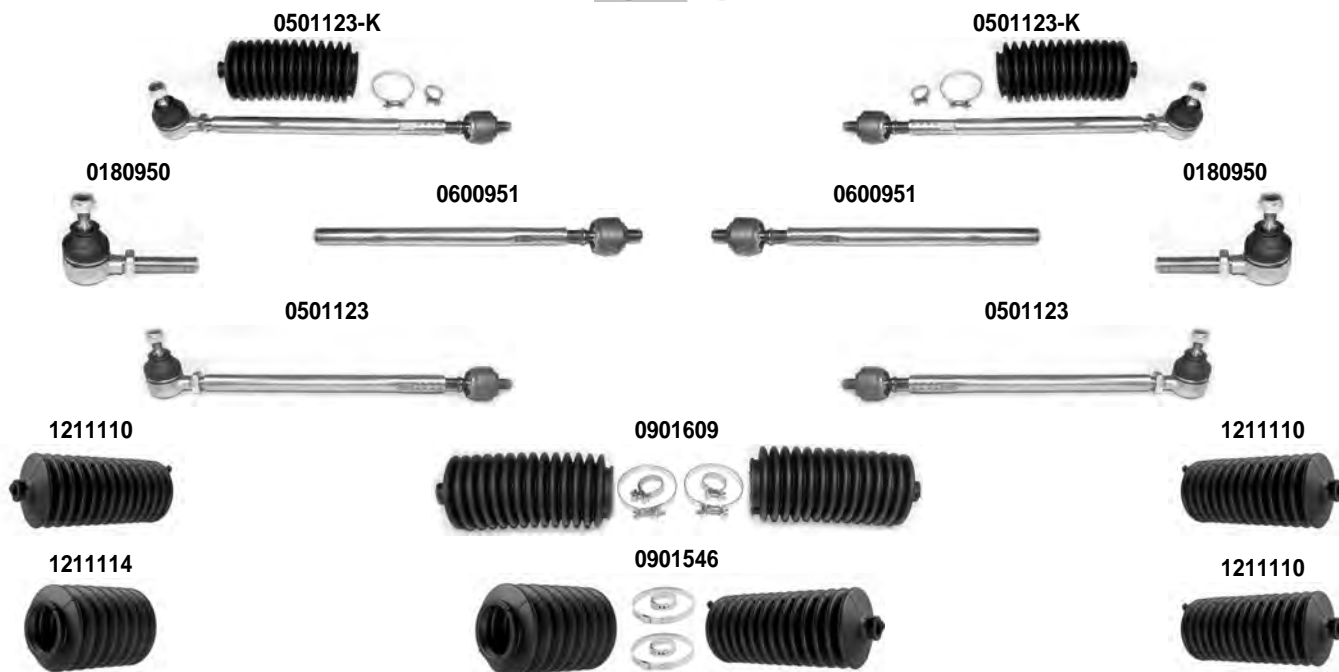

DESTRO
RIGHT

SINISTRO
LEFT

205
205 GTI - RALLYE

1983 >
1983 >

Asse Anteriore

Front Axle

i 1) STERZO MANUALE - MANUAL STEERING		2) SERVOSTERZO - POWER STEERING	
OCAP	O.E.		i
0180950	381718	TESTA STERZO <i>TIE ROD END</i>	RHT M14x1,5
0501123	381232 *	BARRA STERZO <i>TIE ROD</i>	
0600951	381225	SNODO ASSIALE CON KIT <i>AXIAL JOINT WITH KIT ASSEMBLY</i>	RHT M14x1,5
0901546	406622 *	KIT CUFFIE STERZO <i>STEERING GAITER KIT</i>	2)
0901609	406615 *	KIT CUFFIE STERZO <i>STEERING GAITER KIT</i>	1)
1211110	406615	CUFFIA STERZO <i>STEERING GAITER</i>	
1211114	406622	CUFFIA STERZO <i>STEERING GAITER</i>	2)
0501123-K	381232	BARRA STERZO CON KIT <i>TIE ROD WITH KIT ASSEMBLY</i>