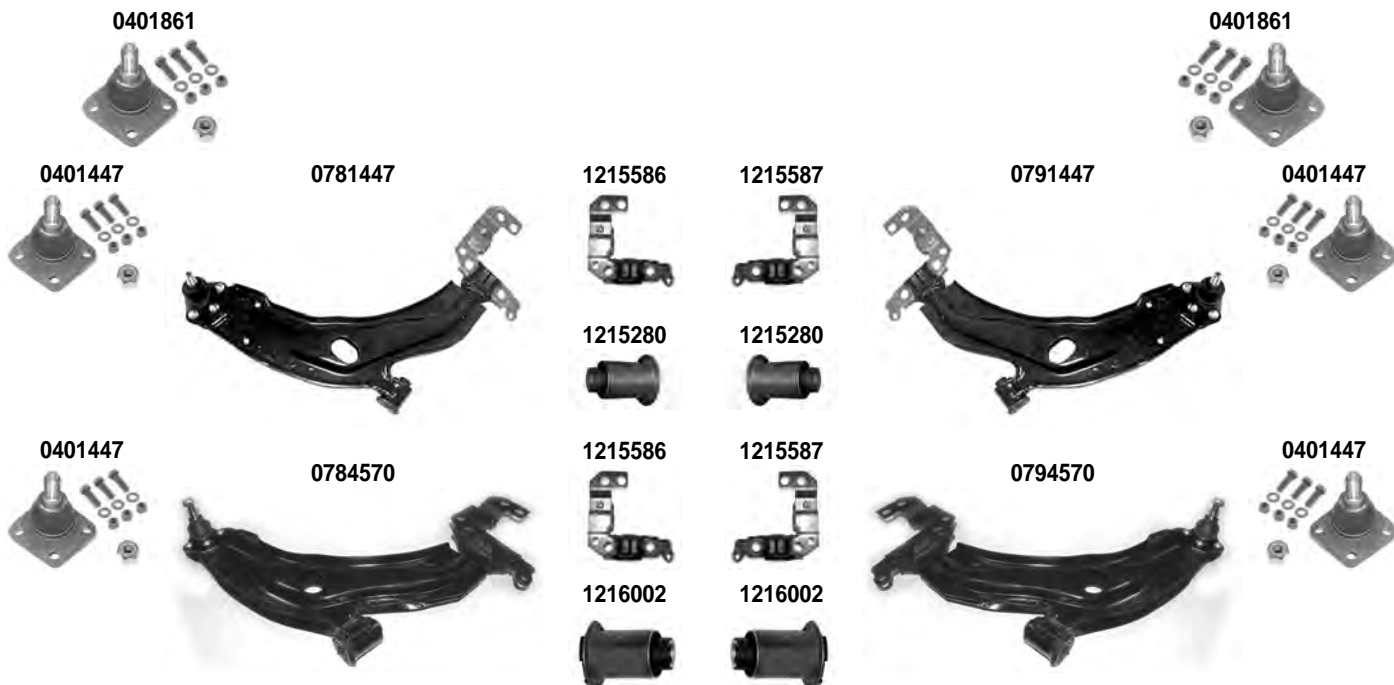

DESTRO
RIGHT

SINISTRO
LEFT

DOBLO'	119 - 223	2000 > 2009

Asse Anteriore

Front Axle

i 5) > N. 5023342
7) SOLO PER - ONLY FOR: RESTYLING 2005 >

6) N. 5023343 > - ECETTO EXCEPT: RESTYLING 2005 >

OCAP	O.E.		i	
0401447	46842581	SNODO SOSPENSIONE BALL JOINT		
0401861	46543045	SNODO SOSPENSIONE BALL JOINT - FRONT AXLE	5)	
0781447	51712407	BRACCIO OSCILLANTE TRACK CONTROL ARM	6)	
0784570	51772988	BRACCIO OSCILLANTE TRACK CONTROL ARM	7)	
0791447	51712408	BRACCIO OSCILLANTE TRACK CONTROL ARM	6)	
0794570	51772992	BRACCIO OSCILLANTE TRACK CONTROL ARM	7)	
1215280	-	SILENTBLOCK CENTRALE CENTRAL BUSHING		
1215586	-	SILENTBLOCK ESTREMO OUTER BUSHING		
1215587	-	SILENTBLOCK ESTREMO OUTER BUSHING		
1216002	-	SILENTBLOCK CENTRALE CENTRAL BUSHING