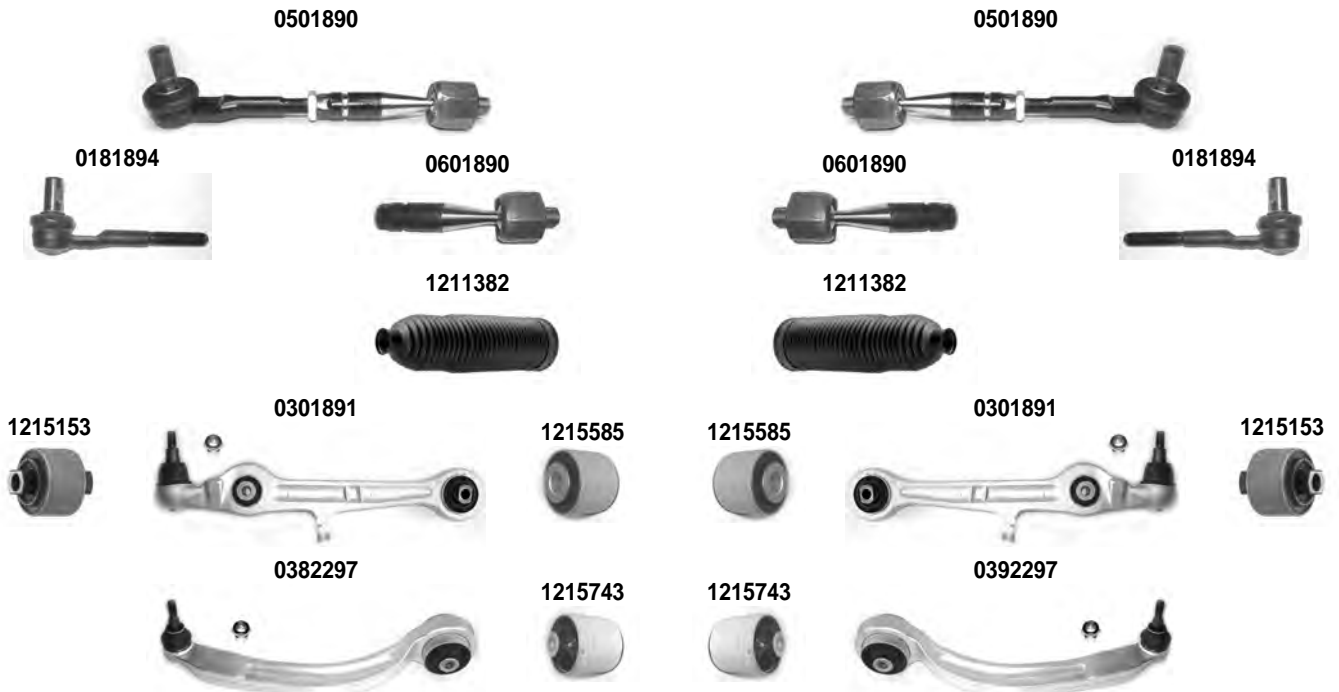

DESTRO
RIGHT

SINISTRO
LEFT

EXEO

EXEO
EXEO ST

3R2
3R5

2009 >
2009 >

Asse Anteriore

Front Axle

OCAP	O.E.		
0181894	8E0419811	TESTA STERZO TIE ROD END	RHT M14x1,5
0301891	8E0407151R	BRACCIO OSCILLANTE - INFERIORE - ALLUMINIO TRACK CONTROL ARM - LOWER - ALUMINIUM	
0382297	8E0407694AL	BRACCIO OSCILLANTE - INFERIORE - ALLUMINIO TRACK CONTROL ARM - LOWER - ALUMINIUM	
0392297	8E0407693AL	BRACCIO OSCILLANTE - INFERIORE - ALLUMINIO TRACK CONTROL ARM - LOWER - ALUMINIUM	
0501890	8E0419801E	BARRA STERZO TIE ROD	
0601890	8E0422821	SNODO ASSIALE AXIAL JOINT	RHT M14x1,5
1211382	8E0419831	CUFFIA STERZO STEERING GAITER	
1215153	4D0407182E	SILENTBLOCK ESTREMO OUTER BUSHING	
1215585	8E0407181B	SILENTBLOCK CENTRALE CENTRAL BUSHING	
1215743	4F0407183E	SILENTBLOCK BUSHING