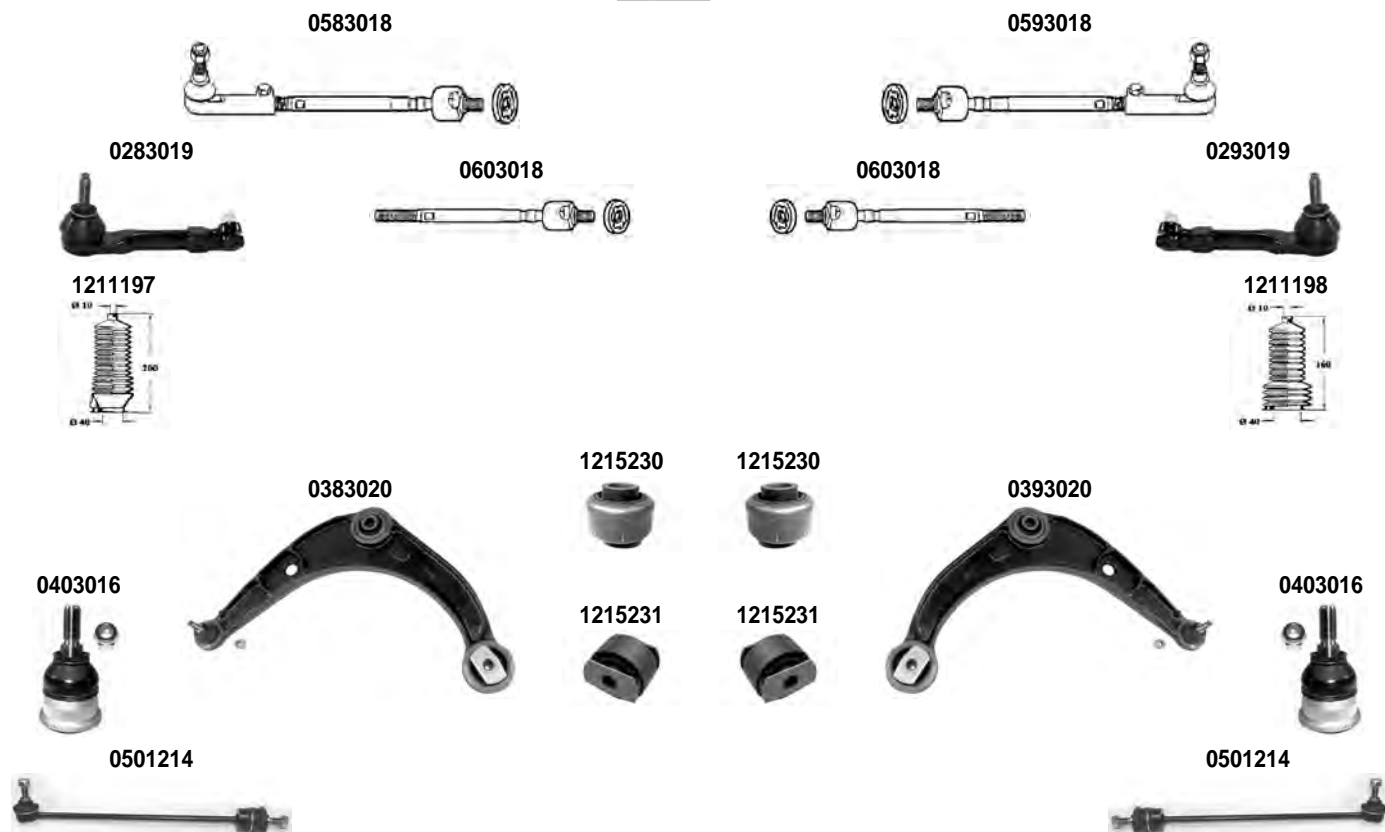

DESTRO
RIGHT

SINISTRO
LEFT

SAFRANE

1992 >

Asse Anteriore

Front Axle

OCAP	O.E.		i	
0283019	6000022715	TESTA STERZO TIE ROD END		RHT M14x1,5
0293019	6000022714	TESTA STERZO TIE ROD END		RHT M14x1,5
0383020	7700823581	BRACCIO OSCILLANTE TRACK CONTROL ARM		
0393020	7700823580	BRACCIO OSCILLANTE TRACK CONTROL ARM		
0403016	7700807194	SNODO SOSPENSIONE INFERIORE SUSPENSION JOINT - LOWER		
0501214	7700805494	STABILIZZATORE STABILIZER LINK		
0583018	7701466800	BARRA STERZO TIE ROD		
0593018	7701466799	BARRA STERZO TIE ROD		
0603018	-	SNODO ASSIALE AXIAL JOINT		RHT M14x1,5
1211197	6000025219	CUFFIA STERZO STEERING GAITER		
1211198	6000025218	CUFFIA STERZO STEERING GAITER		
1215230	7700806239	SILENTBLOCK CENTRALE CENTRAL BUSHING		
1215231	7700806238	SILENTBLOCK ESTREMO OUTER BUSHING