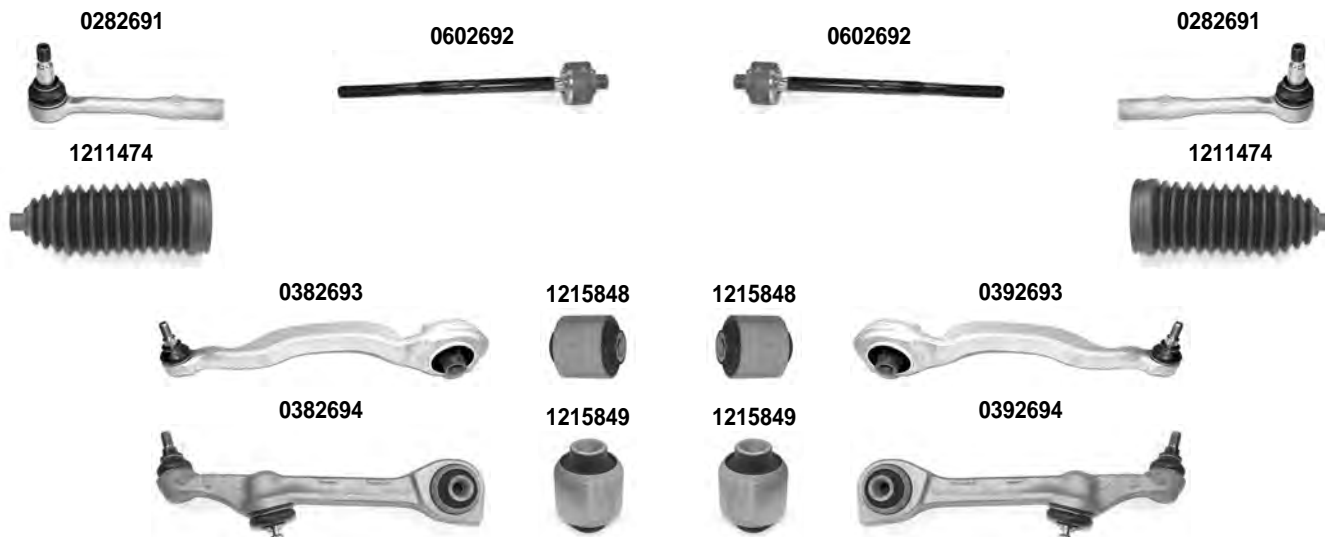

DESTRO
RIGHT

SINISTRO
LEFT

S CLASS (S 350 > S 600)

221

10/2005 > 2013

Asse Anteriore

Front Axle

S CLASS (S 350 > S 600)

i 1) ECCETTO MODELLI CON SOSPENSIONI ABC - EXCEPT ABC SUSPENSION MODELS

OCAP	O.E.		i	
0282691	2213303903	TESTA STERZO TIE ROD END		
0382693	2213302411	BRACCIO OSCILLANTE - INFERIORE - ANTERIORE - ALLUMINIO TRACK CONTROL ARM - LOWER - FRONT - ALUMINIUM		
0382694	2213308207	BRACCIO OSCILLANTE - INFERIORE - POSTERIORE - ACCIAIO TRACK CONTROL ARM - LOWER - REAR - STEEL	1)	
0392693	2213302311	BRACCIO OSCILLANTE - INFERIORE - ANTERIORE - ALLUMINIO TRACK CONTROL ARM - LOWER - FRONT - ALUMINIUM		
0392694	2213308107	BRACCIO OSCILLANTE - INFERIORE - POSTERIORE - ACCIAIO TRACK CONTROL ARM - LOWER - REAR - STEEL	1)	
0602692	2213301603	SNODO ASSIALE AXIAL JOINT		
1211474	2214630296	CUFFIA STERZO STEERING GAITER		
1215848	2213330814	SILENTBLOCK BUSHING		
1215849	2213330714	SILENTBLOCK BUSHING