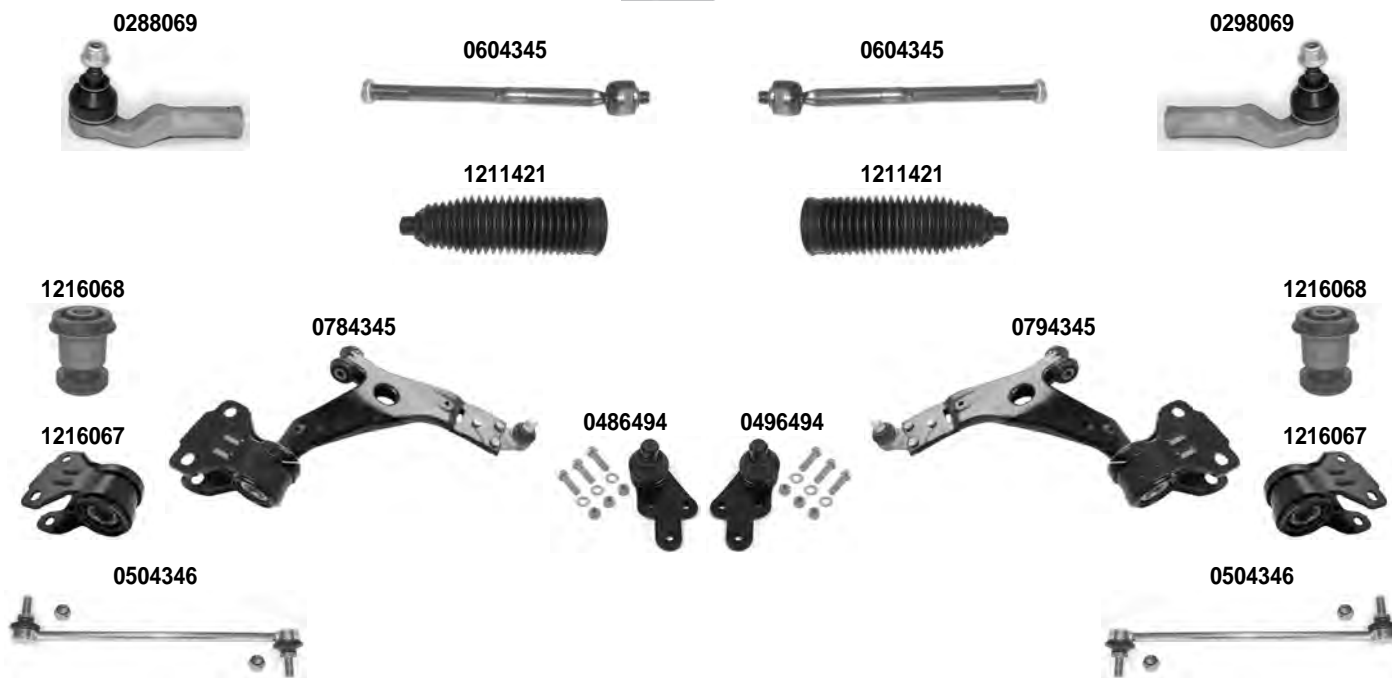

DESTRO
RIGHT

SINISTRO
LEFT

KUGA

II

03/2013 >

Asse Anteriore

Front Axle

OCAP	O.E.		
0288069	1714576	TESTA STERZO TIE ROD END	RHT M16x1,5
0298069	1714700	TESTA STERZO TIE ROD END	RHT M16x1,5
0486494	1502086 *	SNODO SOSPENSIONE - INFERIORE BALL JOINT - LOWER	
0496494	1502087 *	SNODO SOSPENSIONE - INFERIORE BALL JOINT - LOWER	
0504346	1230909	STABILIZZATORE STABILIZER LINK	
0604345	1251937	SNODO ASSIALE AXIAL JOINT	RHT M16x1,5
0784345	1793236	BRACCIO OSCILLANTE - INFERIORE TRACK CONTROL ARM - LOWER	
0794345	1793237	BRACCIO OSCILLANTE - INFERIORE TRACK CONTROL ARM - LOWER	
1211421	1334215	CUFFIA STERZO STEERING GAITER	
1216067	-	SILENTBLOCK - ESTREMO OUTER BUSHING	
1216068	-	SILENTBLOCK - CENTRALE CENTRAL BUSHING