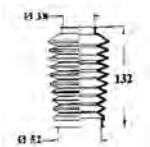

DESTRO
RIGHT

SINISTRO
LEFT

ALFASUD
ALFA 33 - ARNA
ALFA 33

1971 >
1983 > 1989
1990 >

Asse Anteriore

Front Axle

1211186

1211217

0902519

1211217

1214033

1214033

0400523

0400524

0400524

0400523

i 2) SERVOSTERZO - POWER STEERING - 1990 >
4) SOLO PER MODELLI ALFASUD - ONLY FOR ALFASUD MODELS

3) SERVOSTERZO SOLO TURBODIESEL - POWER STEERING ONLY TURBODIESEL

OCAP	O.E.		i	
0400523	60501402 *	SNODO SOSPENSIONE SUSPENSION JOINT		
0400524	60745037 *	SNODO SOSPENSIONE SUSPENSION JOINT	4)	
0902519	-	KIT CUFFIE STERZO STEERING GAITER KIT	3)	
1211186	9943449	CUFFIA STERZO STEERING GAITER	2)	
1211217	36020076	CUFFIA STERZO STEERING GAITER	3)	
1214033	60502779	BOCCOLA SUPPORTO SCATOLA STERZO RUBBER MOUNTING FOR STEERING BOX