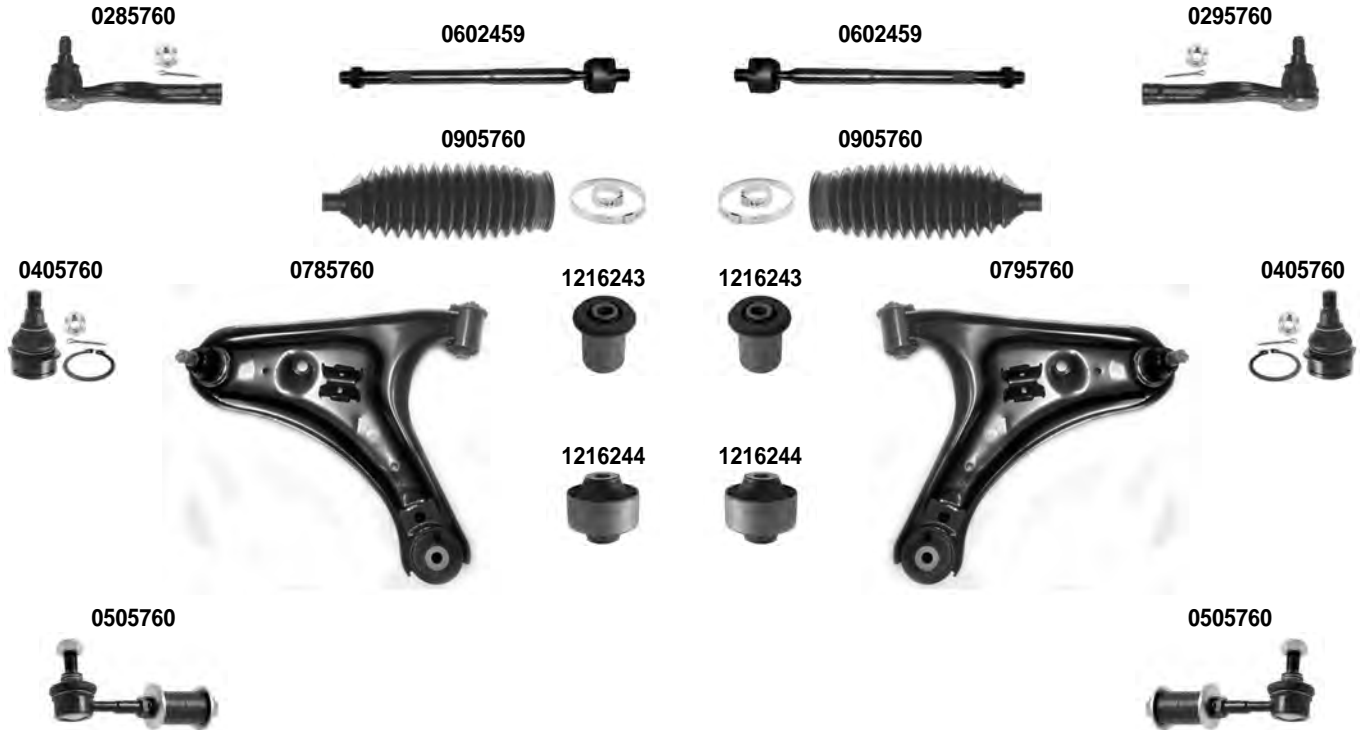

DESTRO
RIGHT

SINISTRO
LEFT

TERIOS

J2

11/2005 >

Asse Anteriore

Front Axle

i 1) 01/2006 >

OCAP	O.E.		i	
0285760	45046-B9080	TESTA STERZO TIE ROD END	1)	RHT M14x1,5
0295760	45047-B9070	TESTA STERZO TIE ROD END	1)	RHT M14x1,5
0405760	48068-B4011 *	SNODO SOSPENSIONE - INFERIORE BALL JOINT - LOWER	1)	
0505760	48822-97503	STABILIZZATORE STABILIZER LINK	1)	
0602459	45503-87401	SNODO ASSIALE AXIAL JOINT	1)	RHT M14x1,5
0785760	48068-B4011	BRACCIO OSCILLANTE - INFERIORE TRACK CONTROL ARM - LOWER	1)	
0795760	48069-B4011	BRACCIO OSCILLANTE - INFERIORE TRACK CONTROL ARM - LOWER	1)	
0905760	45535-87401	KIT CUFFIA STERZO STEERING BOOT KIT	1)	
1216243	48069-B4011 *	SILENTBLOCK BUSHING	1)	
1216244	48068-B4010 *	SILENTBLOCK BUSHING	1)