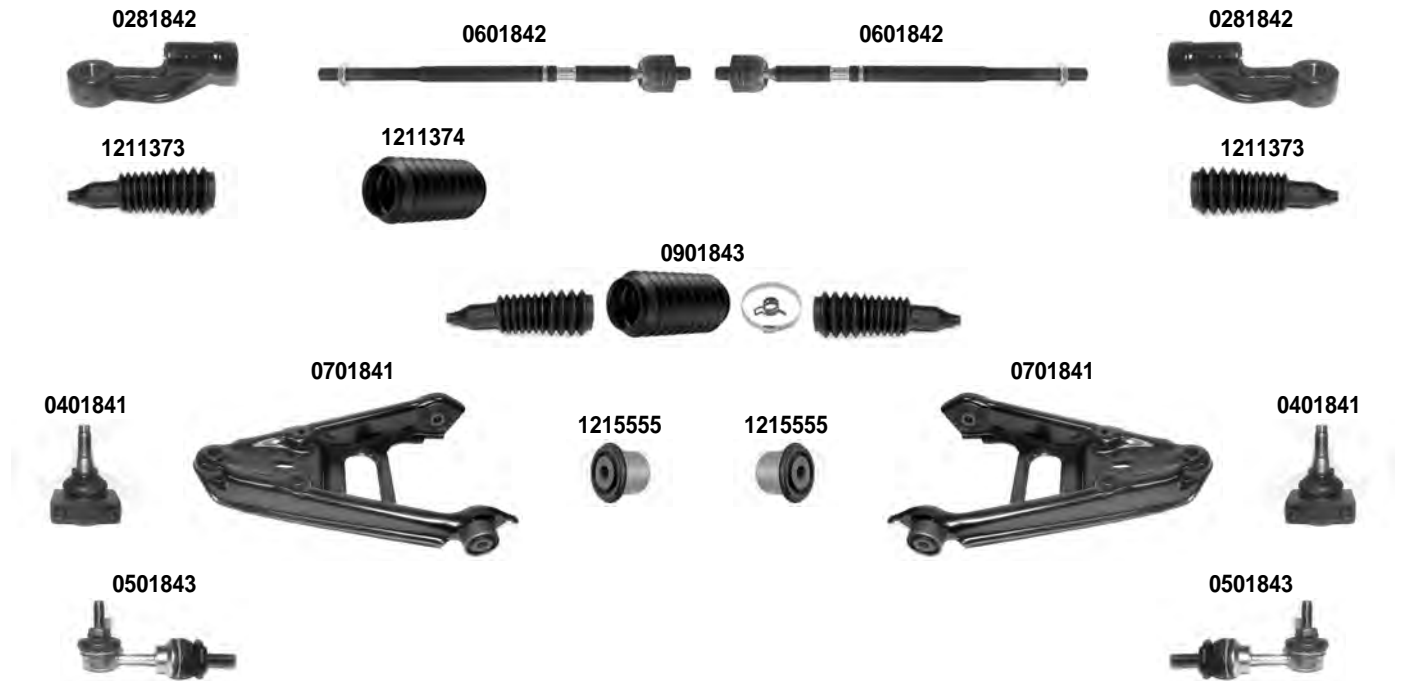

DESTRO
RIGHT

SINISTRO
LEFT

CITY COUPE'	450	1998 > 01/2004
CABRIO	450	2000 > 01/2004
ROADSTER	450	04/2003 >
FORTWO	450	01/2004 >

Asse Anteriore

Front Axle

Asse Posteriore

Rear Axle