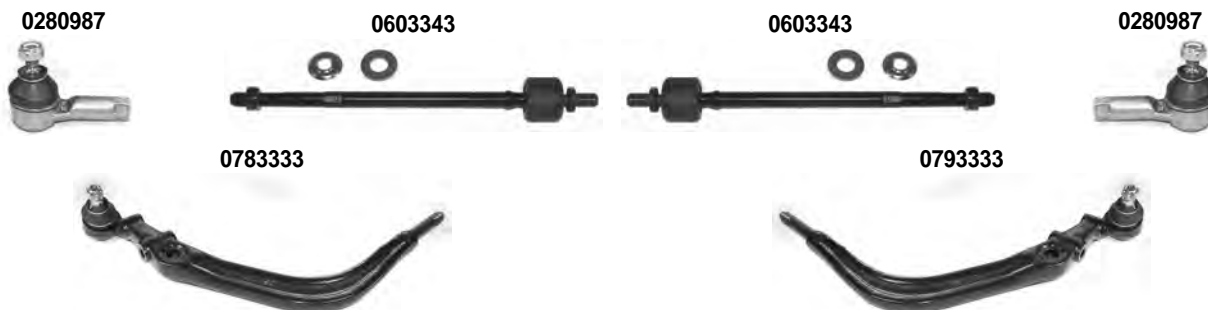

DESTRO
RIGHT

SINISTRO
LEFT

JAZZ I	AA	1983 > 1986
--------	----	-------------

Asse Anteriore

Front Axle

OCAP	O.E.		
0280987	53540-679-004	TESTA STERZO TIE ROD END	RHT M12x1,5
0603343	53521-SB2-013	SNODO ASSIALE AXIAL JOINT	RHT M12x1,5
0783333	51351-SD2-003	BRACCIO OSCILLANTE - INFERIORE TRACK CONTROL ARM - LOWER	
0793333	51361-SD2-003	BRACCIO OSCILLANTE - INFERIORE TRACK CONTROL ARM - LOWER	