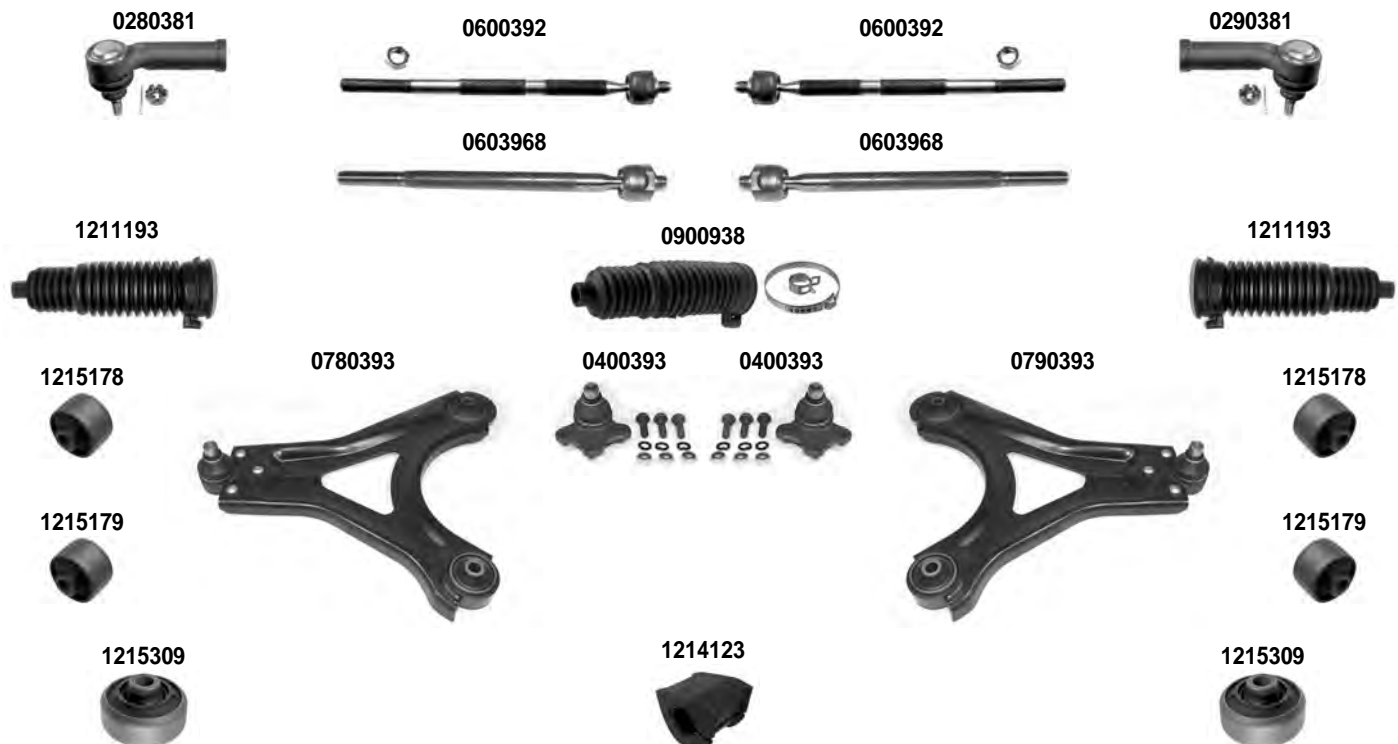

DESTRO
RIGHT

SINISTRO
LEFT

MONDEO	1993 > 1996

Asse Anteriore

Front Axle

i	1) SOLO PER: MOD. RUOTE DA 14" - ONLY FOR: MOD. 14" WHEEL 3) VECCHIA VERSIONE - OLD VERSION	2	2) SOLO PER: MOD. RUOTE DA 15" - ONLY FOR: MOD. 15" WHEEL 4) NUOVA VERSIONE - NEW VERSION

OCAP	O.E.		i	
0280381	5027452	TESTA STERZO TIE ROD END		RHT M16x1,5
0290381	5027451	TESTA STERZO TIE ROD END		RHT M16x1,5
0400393	-	SNODO SOSPENSIONE - INFERIORE BALL JOINT - LOWER		
0600392	6737692	SNODO ASSIALE AXIAL JOINT	1)	RHT M16x1,5
0603968	7294416	SNODO ASSIALE AXIAL JOINT	2)	RHT M16x1,5
0780393	1141293	BRACCIO OSCILLANTE TRACK CONTROL ARM		
0790393	1141294	BRACCIO OSCILLANTE TRACK CONTROL ARM		
0900938	-	KIT CUFFIE STERZO STEERING GAITER KIT		
1211193	6772173	CUFFIA STERZO STEERING GAITER		
1214123	6714195	SILENTBLOCK BARRA STABILIZZATRICE STABILIZING BAR BUSHING		DIAM. 19 mm.
1215178	6790115	SILENTBLOCK ANTERIORE FRONT BUSHING		
1215179	6870549	SILENTBLOCK POSTERIORE REAR BUSHING	3)	DIAM. 46 mm.
1215309	1023058	SILENTBLOCK POSTERIORE REAR BUSHING	4)