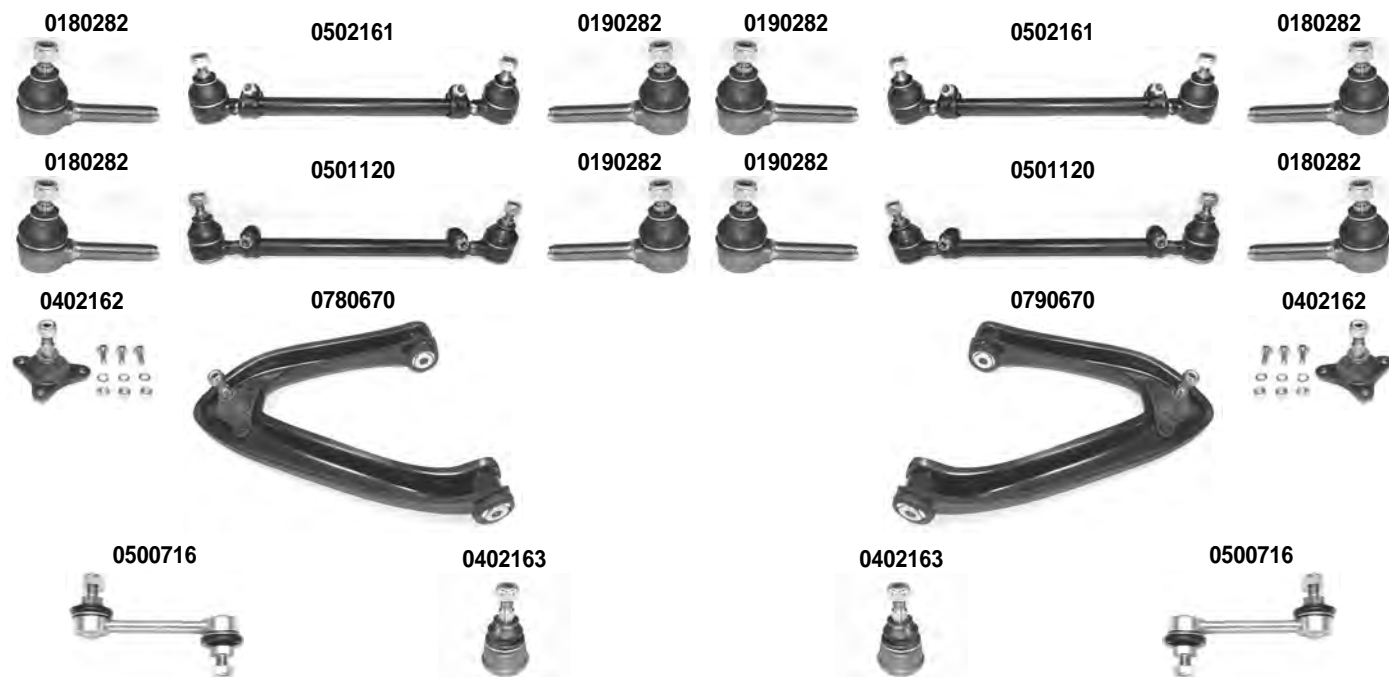

DESTRO
RIGHT

SINISTRO
LEFT

SL CLASS (280 > 500)

107

1971 >

Asse Anteriore

Front Axle

0502160

i 1) > 1985	2) 1985 >

OCAP	O.E.		i	
0180282	0003385210	TESTA STERZO - ESTERNA TIE ROD END OUTER		RHT M14x1,5
0190282	0003385010	TESTA STERZO TIE ROD END		LHT M14x1,5
0402162	1153330827	SNODO SOSPENSIONE SUPERIORE SUSPENSION JOINT - UPPER		
0402163	1153331127	SNODO SOSPENSIONE INFERIORE SUSPENSION JOINT - LOWER		
0500716	1153201589	STABILIZZATORE STABILIZER LINK		
0501120	1263300503	BARRA STERZO TIE ROD	2)	
0502160	1074600605	BARRA STERZO TIE ROD		
0502161	1073300103	BARRA STERZO TIE ROD	1)	
0780670	1153303907	BRACCIO OSCILLANTE COMPLETO - SUPERIORE COMPLETE TRACK CONTROL ARM - UPPER		
0790670	1153303807	BRACCIO OSCILLANTE COMPLETO - SUPERIORE COMPLETE TRACK CONTROL ARM - UPPER