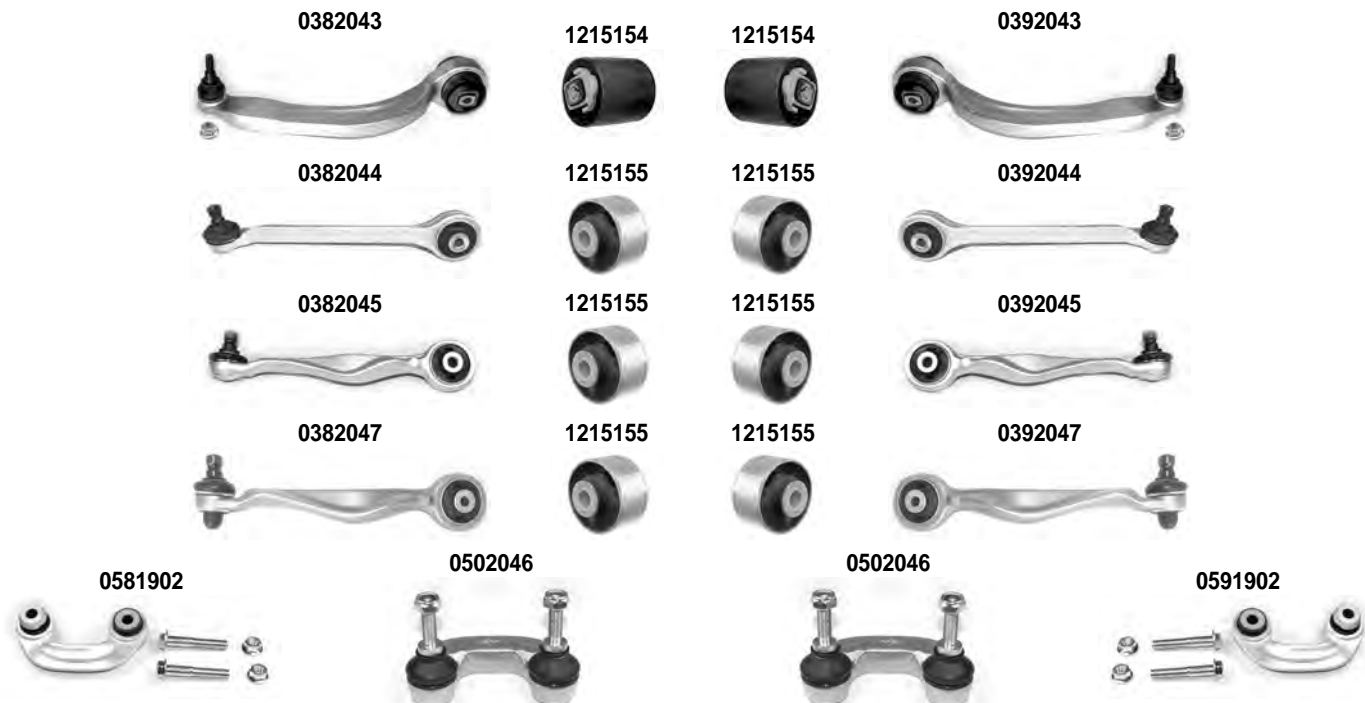

DESTRO
RIGHT

SINISTRO
LEFT

PASSAT
PASSAT VARIANT

08/1996 > 2000
06/1997 > 2000

Asse Anteriore

Front Axle

i 3) > 3BVE083008 -> 3BVP102593 5) > CH. 3B-XP213726	4) 3BVE083009 > - 3BVP102594 > 6) CH. 3B-XP213727 >

OCAP	O.E.		i	
0382043	8E0407694Q	BRACCIO OSCILLANTE - ALLUMINIO TRACK CONTROL ARM - ALUMINIUM		
0382044	8D0407506K	BRACCIO OSCILLANTE SUPERIORE - ALLUMINIO UPPER TRACK CONTROL ARM - ALUMINIUM		
0382045	4D0407510K	BRACCIO OSCILLANTE SUPERIORE - ALLUMINIO UPPER TRACK CONTROL ARM - ALUMINIUM	3)	
0382047	8E0407510A	BRACCIO OSCILLANTE SUPERIORE - ALLUMINIO UPPER TRACK CONTROL ARM - ALUMINIUM	4)	
0392043	8E0407693Q	BRACCIO OSCILLANTE - ALLUMINIO TRACK CONTROL ARM - ALUMINIUM		
0392044	8D0407505K	BRACCIO OSCILLANTE SUPERIORE - ALLUMINIO UPPER TRACK CONTROL ARM - ALUMINIUM		
0392045	4D0407509K	BRACCIO OSCILLANTE SUPERIORE - ALLUMINIO UPPER TRACK CONTROL ARM - ALUMINIUM	3)	
0392047	8E0407509A	BRACCIO OSCILLANTE SUPERIORE - ALLUMINIO UPPER TRACK CONTROL ARM - ALUMINIUM	4)	
0502046	4D0411317J	STABILIZZATORE - ALLUMINIO STABILIZER LINK - ALUMINIUM	5)	
0581902	8D0411318D	STABILIZZATORE - ALLUMINIO STABILIZER LINK - ALUMINIUM	6)	
0591902	8D0411317D	STABILIZZATORE - ALLUMINIO STABILIZER LINK - ALUMINIUM	6)	
1215154	4D0407183Q	SILENTBLOCK IDRAULICO HYDRAULIC BUSHING		
1215155	4B0407515	SILENTBLOCK BUSHING