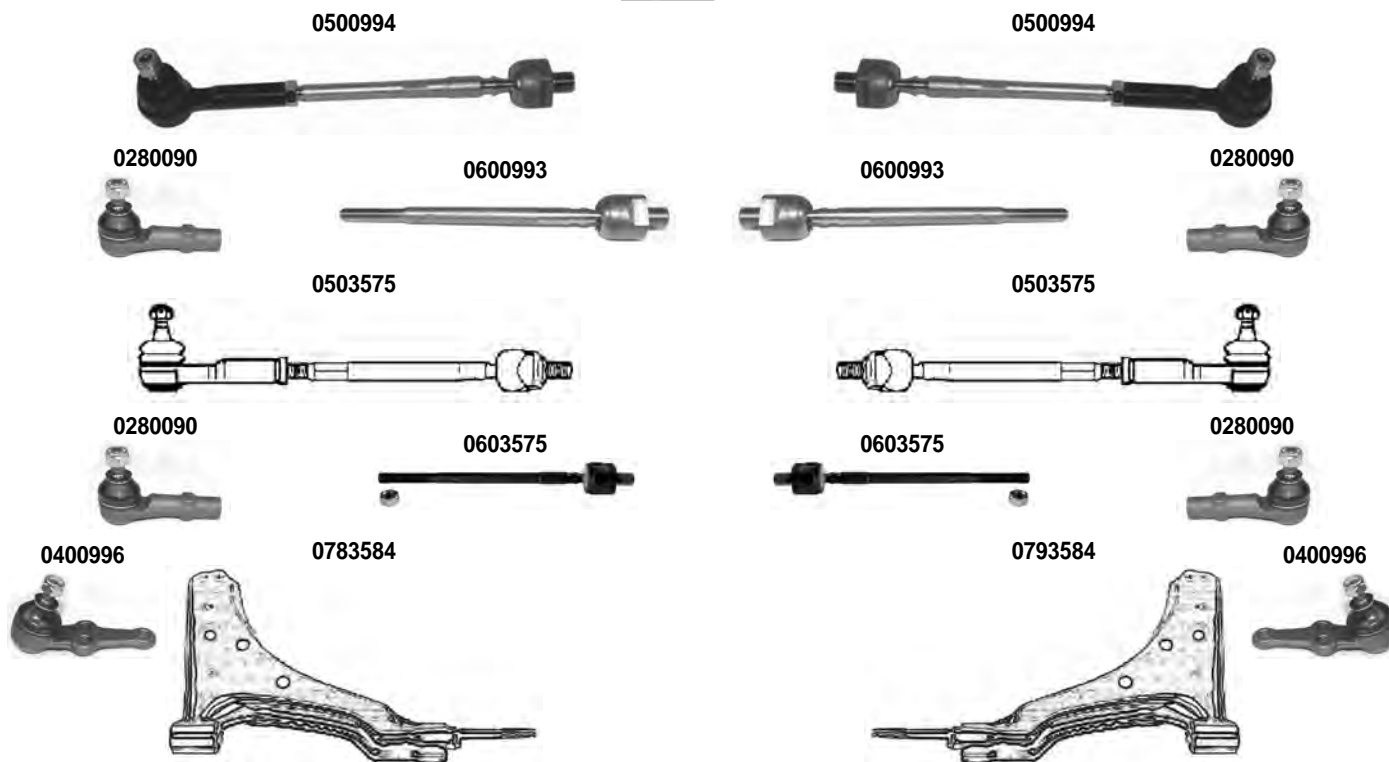

DESTRO
RIGHT

SINISTRO
LEFT

SUNNY

B 11

1981 > 1985

Asse Anteriore

Front Axle

i 1) STERZO MANUALE - MANUAL STEERING   2) SERVOSTERZO - POWER STEERING

OCAP	O.E.			
0280090	48520-D0126	TESTA STERZO TIE ROD END		RHT M12x1,25
0400996	40160-01A25	SNODO SOSPENSIONE INFERIORE SUSPENSION JOINT - LOWER		
0500994	48510-D0125	BARRA STERZO TIE ROD MANUAL STEERING	1)	
0503575	48510-35A25	BARRA STERZO SERVOSTERZO TIE ROD POWER STEERING	2)	
0600993	48521-D0100	SNODO ASSIALE AXIAL JOINT		RHT M12x1,25
0603575	48521-35A00	SNODO ASSIALE AXIAL JOINT	2)	RHT M12x1,25
0783584	54529-04A00	BRACCIO OSCILLANTE TRACK CONTROL ARM		
0793584	54530-04A00	BRACCIO OSCILLANTE TRACK CONTROL ARM