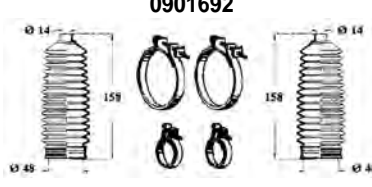

0901691

1211254

1211255

0901692

1211255

i 1) SCATOLA STERZO - STEERING BOX - SAGINAW 2) SCATOLA STERZO - STEERING BOX - ZF

OCAP	O.E.		i	
0281693	324063	TESTA STERZO TIE ROD END		RHT M14x1,5
0601691	324186	SNODO ASSIALE AXIAL JOINT	2)	RHT M14x1,5
0601692	1603199	SNODO ASSIALE AXIAL JOINT	1)	RHT M14x1,5
0901691	1609096	KIT CUFFIA STERZO STEERING GAITER KIT	1)	
0901692	1609095	KIT CUFFIA STERZO STEERING GAITER KIT	2)	
1211254	1609096 *	CUFFIA STERZO STEERING GAITER	1)	
1211255	1609095 *	CUFFIA STERZO STEERING GAITER	2)	