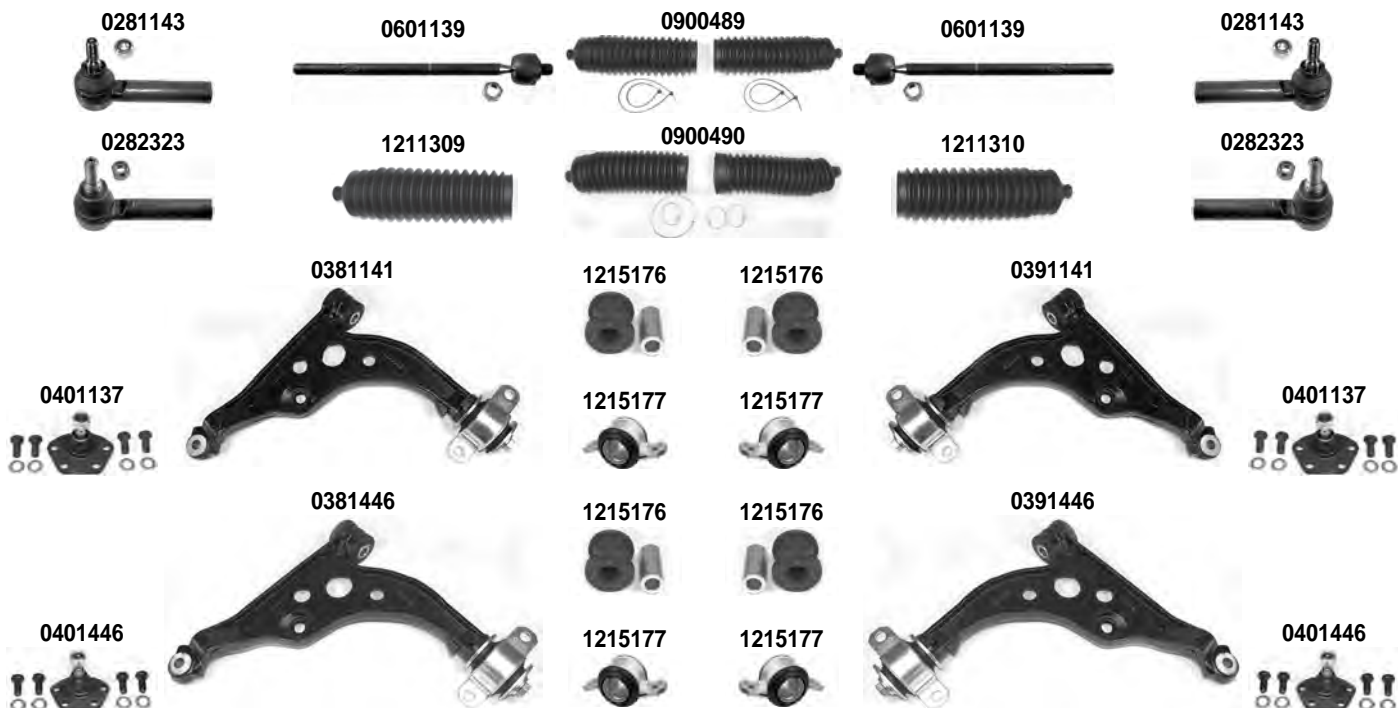

DESTRO
RIGHT

SINISTRO
LEFT

JUMPER - C 25

03/1994 > 2006

Asse Anteriore

Front Axle

i 1) > 12/2002
3) 01/2003 >
5) MOD. 1.0 -1.4 t > 01/2001

2) STERZO MANUALE - MANUAL STEERING
4) SERVOSTERZO - POWER STEERING
6) MOD. 1.0 -1.4 t 02/2001 >

OCAP	O.E.		i	
0281143	4018A3	TESTA STERZO TIE ROD END	1)	RHT M16x1,5
0282323	4018E0	TESTA STERZO TIE ROD END	3)	
0381141	352165	BRACCIO OSCILLANTE TRACK CONTROL ARM	5)	
0381446	3521J3	BRACCIO OSCILLANTE TRACK CONTROL ARM	6)	
0391141	352095	BRACCIO OSCILLANTE TRACK CONTROL ARM	5)	
0391446	3520N3	BRACCIO OSCILLANTE TRACK CONTROL ARM	6)	
0401137	364032	SNODO SOSPENSIONE SUSPENSION JOINT - LOWER	5)	
0401446	364055	SNODO SOSPENSIONE SUSPENSION JOINT - LOWER	6)	
0601139	4018A4	SNODO ASSIALE AXIAL JOINT		
0900489	9946982	KIT CUFFIA STERZO STEERING GAITER KIT	2)	
0900490	400622	KIT CUFFIA STERZO STEERING GAITER KIT	4)	
1211309	400622 *	CUFFIA STERZO STEERING GAITER	4)	
1211310	4018A5	CUFFIA STERZO STEERING GAITER	4)	
1215176	352393	SILENTBLOCK CENTRALE CENTRAL BUSHING		
1215177	3523AP	SILENTBLOCK ESTREMO OUTER BUSHING