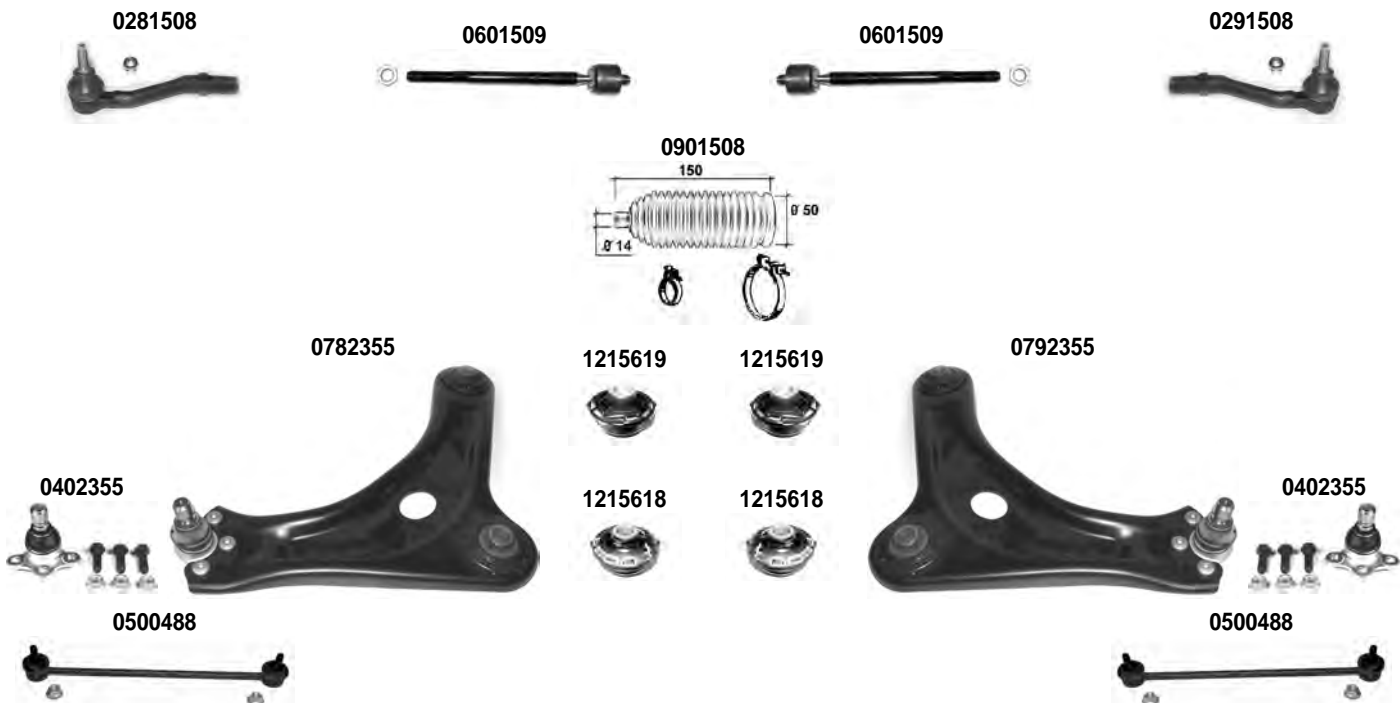

DESTRO
RIGHT

SINISTRO
LEFT

1007

04/2005 >

Asse Anteriore

Front Axle

OCAP	O.E.			
0281508	381756	TESTA STERZO TIE ROD END		RHT M14x1,5
0291508	381755	TESTA STERZO TIE ROD END		RHT M14x1,5
0402355	364066	SNODO SOSPENSIONE BALL JOINT		
0500488	508745	STABILIZZATORE STABILIZER LINK		
0601509	3812E1	SNODO ASSIALE AXIAL JOINT		RHT M14x1,5
0782355	3521N7	BRACCIO OSCILLANTE TRACK CONTROL ARM		
0792355	3520R6	BRACCIO OSCILLANTE TRACK CONTROL ARM		
0901508	406669	KIT CUFFIE STERZO STEERING GAITER KIT		
1215618	352398	SILENTBLOCK CENTRALE CENTRAL BUSHING		
1215619	3523AA	SILENTBLOCK ESTREMO OUTER BUSHING