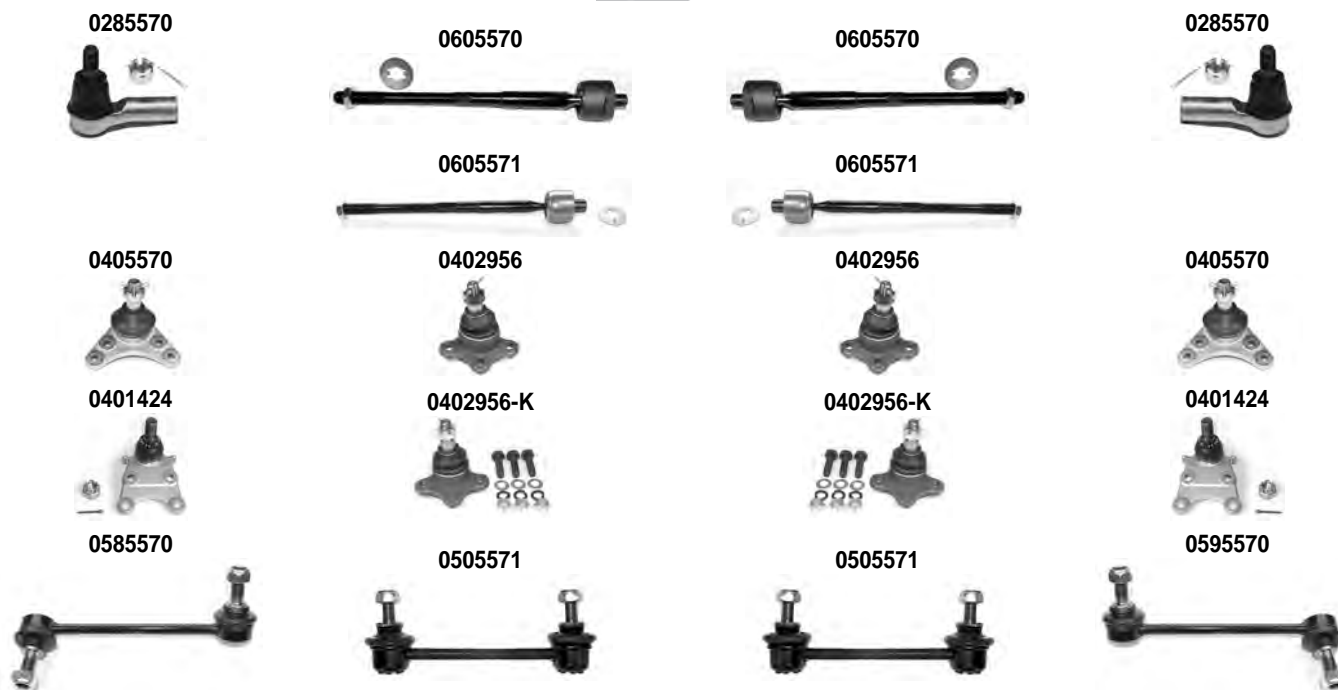

DESTRO
RIGHT

SINISTRO
LEFT

D-MAX	8DH	2002 > 2012

Asse Anteriore

Front Axle

i 1) SOLO PER - ONLY FOR: MOD. 4x2 2) SOLO PER - ONLY FOR: MOD. 4x4	2) SOLO PER - ONLY FOR: MOD. 4x4

OCAP	O.E.		i	
0285570	8-98055-746-0	TESTA STERZO TIE ROD END		RHT M14x1,5
0401424	8-94459-494-2	SNODO SOSPENSIONE - INFERIORE BALL JOINT - LOWER		
0402956	8-94374-424-0	SNODO SOSPENSIONE - SUPERIORE BALL JOINT - UPPER	2)	
0405570	8-98005-827-00	SNODO SOSPENSIONE - SUPERIORE BALL JOINT - UPPER	1)	
0505571	8-97944-575-0	STABILIZZATORE STABILIZER LINK	1)	
0585570	8-97944-568-0	STABILIZZATORE STABILIZER LINK	2)	
0595570	8-97944-569-0	STABILIZZATORE STABILIZER LINK	2)	
0605570	8-98055-744-0	SNODO ASSIALE AXIAL JOINT		RHT M14x1,5
0605571	8-98056-550-0	SNODO ASSIALE AXIAL JOINT		RHT M14x1,5
0402956-K	8-94374-424-0 *	KIT SNODO SOSPENSIONE - SUPERIORE BALL JOINT KIT - UPPER	2)