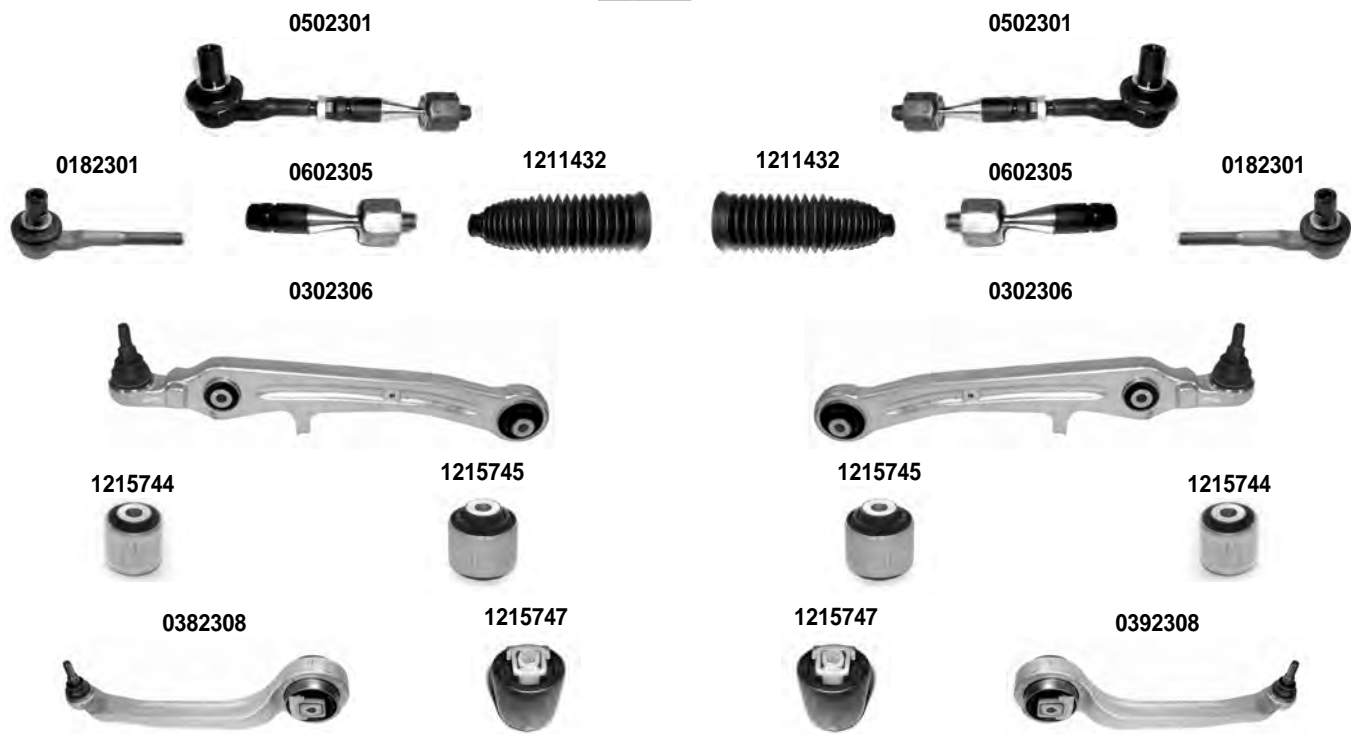

8 A

DESTRO
RIGHT

SINISTRO
LEFT

A 8	4E	09/2002 >
-----	----	-----------

Asse Anteriore

Front Axle

OCAP	O.E.			
0182301	4E0419811E	TESTA STERZO TIE ROD END		RHT M16x1,5
0302306	4E0407151G	BRACCIO OSCILLANTE - INFERIORE - ALLUMINIO TRACK CONTROL ARM - LOWER - ALUMINIUM		
0382308	4E0407694N	BRACCIO OSCILLANTE - INFERIORE - ALLUMINIO TRACK CONTROL ARM - LOWER - ALUMINIUM		
0392308	4E0407693N	BRACCIO OSCILLANTE - INFERIORE - ALLUMINIO TRACK CONTROL ARM - LOWER - ALUMINIUM		
0502301	4E0419801D	BARRA STERZO TIE ROD		
0602305	4E0419821	SNODO ASSIALE AXIAL JOINT		RHT M16x1,5
1211432	4E0419831	CUFFIA STERZO STEERING GAITER		
1215744	4E0407181B	SILENTBLOCK CENTRALE CENTRAL BUSHING		
1215745	4E0407182C	SILENTBLOCK ESTREMO OUTER BUSHING		
1215747	4E0407183A	SILENTBLOCK BUSHING		