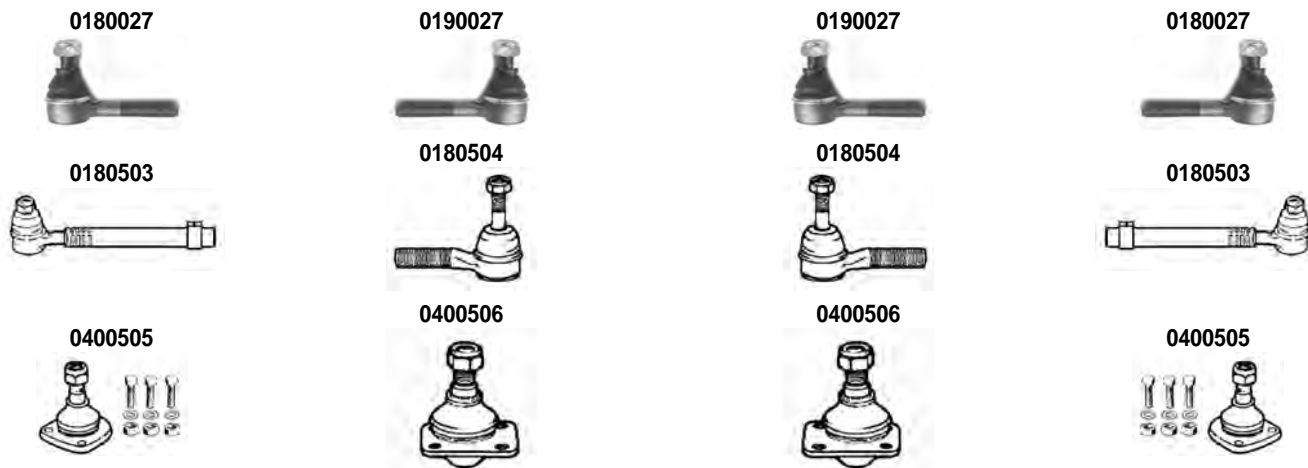

DESTRO
RIGHT

SINISTRO
LEFT

238		1966 > 1982

Asse Anteriore

Front Axle

OCAP	O.E.			
0180027	4117875	TESTA STERZO TIE ROD END		RHT M16x1
0180503	4129667	TESTA STERZO TIE ROD END		RHT M16x1
0180504	4123955	TESTA STERZO TIE ROD END		RHT M16x1
0190027	4113746	TESTA STERZO TIE ROD END		LHT M16x1
0400505	4106707	SNODO SOSPENSIONE SUPERIORE BALL JOINT UPPER		
0400506	4130528	SNODO SOSPENSIONE INFERIORE BALL JOINT LOWER