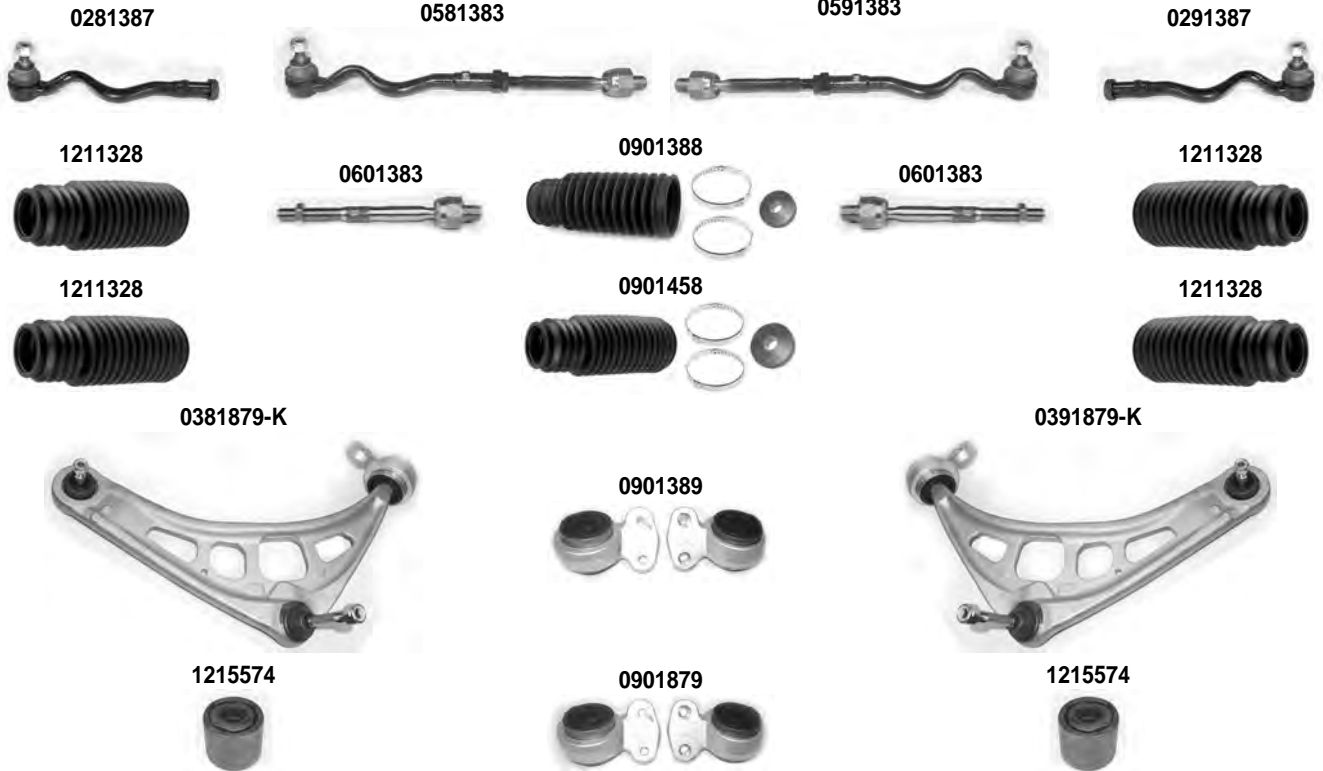

DESTRO
RIGHT

SINISTRO
LEFT

316 i > M3

E 46

1997 > 2005

Asse Anteriore

Front Axle

i 1) ECCETTO - EXCEPT: MOD. X - M3
3) > 09/1998 - ECCETTO - EXCEPT: MOD. 330 - M3 - X
5) 07/1999 > - ECCETTO - EXCEPT: MOD. X - M3
2) 09/1998 > ECCETTO - EXCEPT: MOD. X
4) > 07/1999 - ECCETTO - EXCEPT: MOD. X - M3

OCAP	O.E.		
0281387	32106774221	TESTA STERZO TIE ROD END	1)
0291387	32211095957	TESTA STERZO TIE ROD END	1)
0581383	32211096898	BARRA STERZO TIE ROD	1)
0591383	32111096897	BARRA STERZO TIE ROD	1)
0601383	-	SNODO ASSIALE AXIAL JOINT	1)
0901388	32131096910	KIT CUFFIE STERZO STEERING GAITER KIT	2)
0901389	31126757622	KIT SUPPORTO BRACCIO ALLUMINIO CONTROL ARM SUPPORT KIT - ALUMINIUM	4)
0901458	32131096465	KIT CUFFIE STERZO STEERING GAITER KIT	3)
0901879	31126757623	KIT SUPPORTO BRACCIO ALLUMINIO CONTROL ARM SUPPORT KIT - ALUMINIUM	5)
1211328	-	CUFFIA STERZO STEERING GAITER	
1215574	-	SILENTBLOCK SUPPORTO BRACCIO CONTROL ARM SUPPORT BUSHING	
0381879-K	31126774820 *	BRACCIO OSCILLANTE ALLUMINIO - COMPLETO TRACK CONTROL ARM ALUMINIUM - COMPLETE	1)
0391879-K	31126774819 *	BRACCIO OSCILLANTE ALLUMINIO - COMPLETO TRACK CONTROL ARM ALUMINIUM - COMPLETE	1)