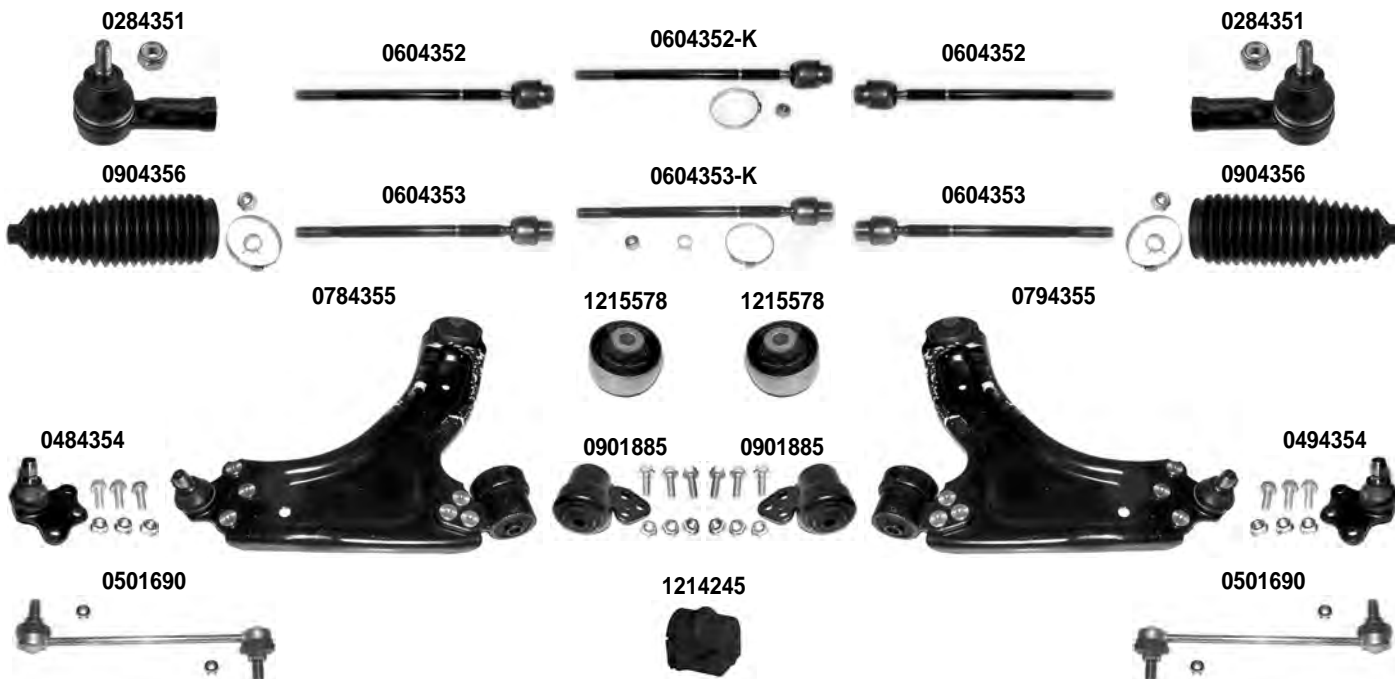

DESTRO
RIGHT

SINISTRO
LEFT

MERIVA

05/2003 >

Asse Anteriore

Front Axle

i 1) SERVISTERZO - POWER STEERING 2) STERZO MANUALE - MANUAL STEERING

OCAP	O.E.		
0284351	1603240	TESTA STERZO TIE ROD END	RHT M14x1,5
0484354	5352026	SNODO SOSPENSIONE BALL JOINT	
0494354	5352025	SNODO SOSPENSIONE BALL JOINT	
0501690	350610	STABILIZZATORE STABILIZER LINK	
0604352	1603016 *	SNODO ASSIALE AXIAL JOINT	1) RHT M14x1,5
0604353	1603239 *	SNODO ASSIALE AXIAL JOINT	2) RHT M14x1,5
0784355	5352028	BRACCIO OSCILLANTE TRACK CONTROL ARM	
0794355	5352027	BRACCIO OSCILLANTE TRACK CONTROL ARM	
0901885	352309	KIT SILENTBLOCK CENTRALE BRACCIO OSCILLANTE CONTROL ARM BUSHING KIT - CENTRAL	
0904356	1603241	KIT CUFFIA STERZO STEERING GAITER KIT	
1214245	350161	SILENTBLOCK BARRA STABILIZZATRICE STABILIZING BAR BUSHING	DIAM. 21 mm.
1215578	352320	SILENTBLOCK ESTREMO BRACCIO OSCILLANTE TRACK CONTROL ARM BUSHING - OUTER	
0604352-K	1603016	KIT SNODO ASSIALE AXIAL JOINT KIT	1) RHT M14x1,5
0604353-K	1603239	KIT SNODO ASSIALE AXIAL JOINT KIT	2) RHT M14x1,5