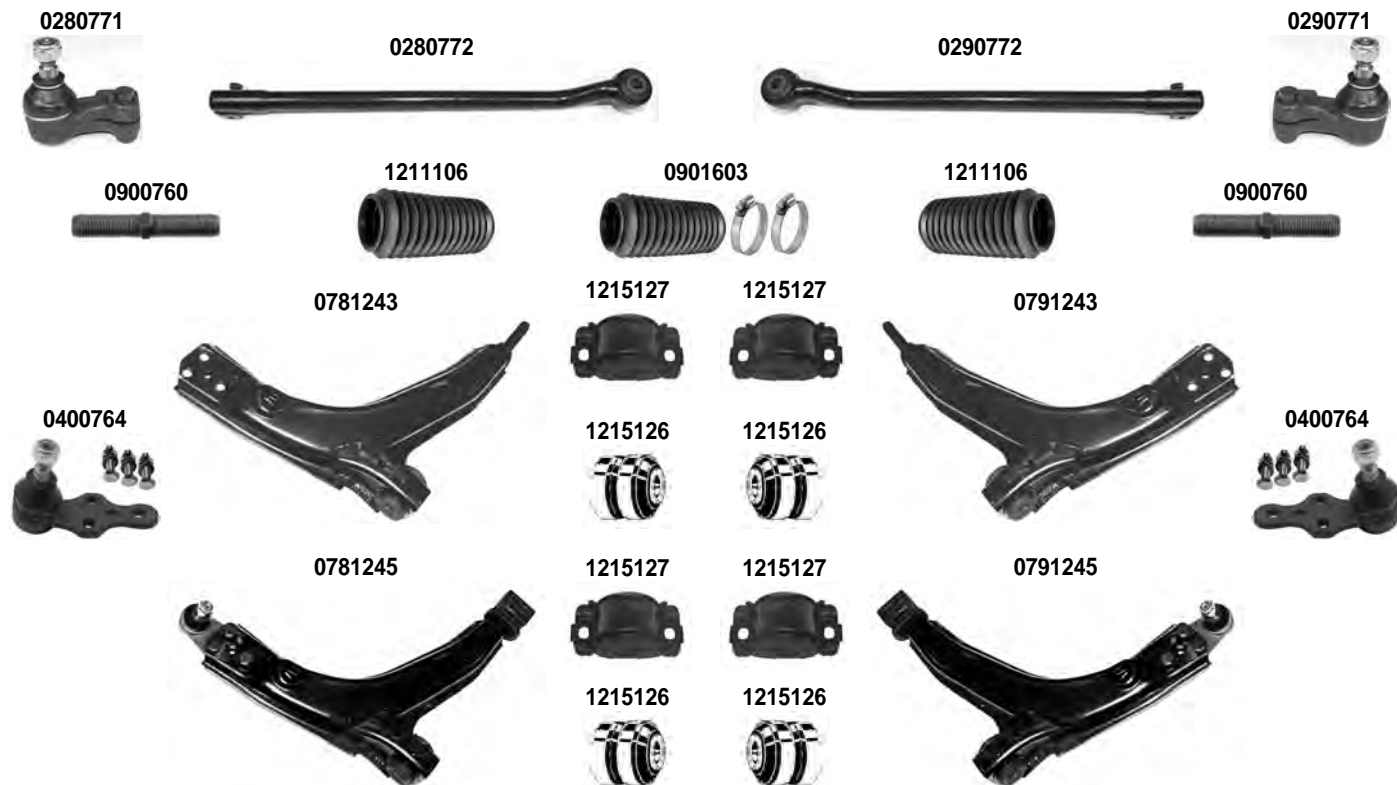

DESTRO
RIGHT

SINISTRO
LEFT

ASTRA	MK II	1984 > 1991

Asse Anteriore

Front Axle

OCAP	O.E.			
0280771	90140006	TESTA STERZO TIE ROD END		LHT M16x1,5
0280772	90125568	TESTA STERZO TIE ROD END		RHT M16x1,5
0290771	90140007	TESTA STERZO TIE ROD END		RHT M16x1,5
0290772	90125567	TESTA STERZO TIE ROD END		LHT M16x1,5
0400764	1603120	SNODO SOSPENSIONE BALL JOINT		
0781243	90375506 *	BRACCIO OSCILLANTE TRACK CONTROL ARM		
0781245	90375506	BRACCIO OSCILLANTE - COMPLETO COMPLETE TRACK CONTROL ARM		
0791243	90375505 *	BRACCIO OSCILLANTE TRACK CONTROL ARM		
0791245	90375505	BRACCIO OSCILLANTE - COMPLETO COMPLETE TRACK CONTROL ARM		
0900760	322575	GIUNTO COLLEGAMENTO ADJUSTMENT BOLT		
0901603	902828 *	KIT CUFFIE STERZO STEERING GAITER KIT		
1211106	902828	CUFFIA STERZO STEERING GAITER		
1215126	352334	SILENTBLOCK CENTRALE CENTRAL BUSHING		
1215127	352335	SILENTBLOCK ESTREMO OUTER BUSHING