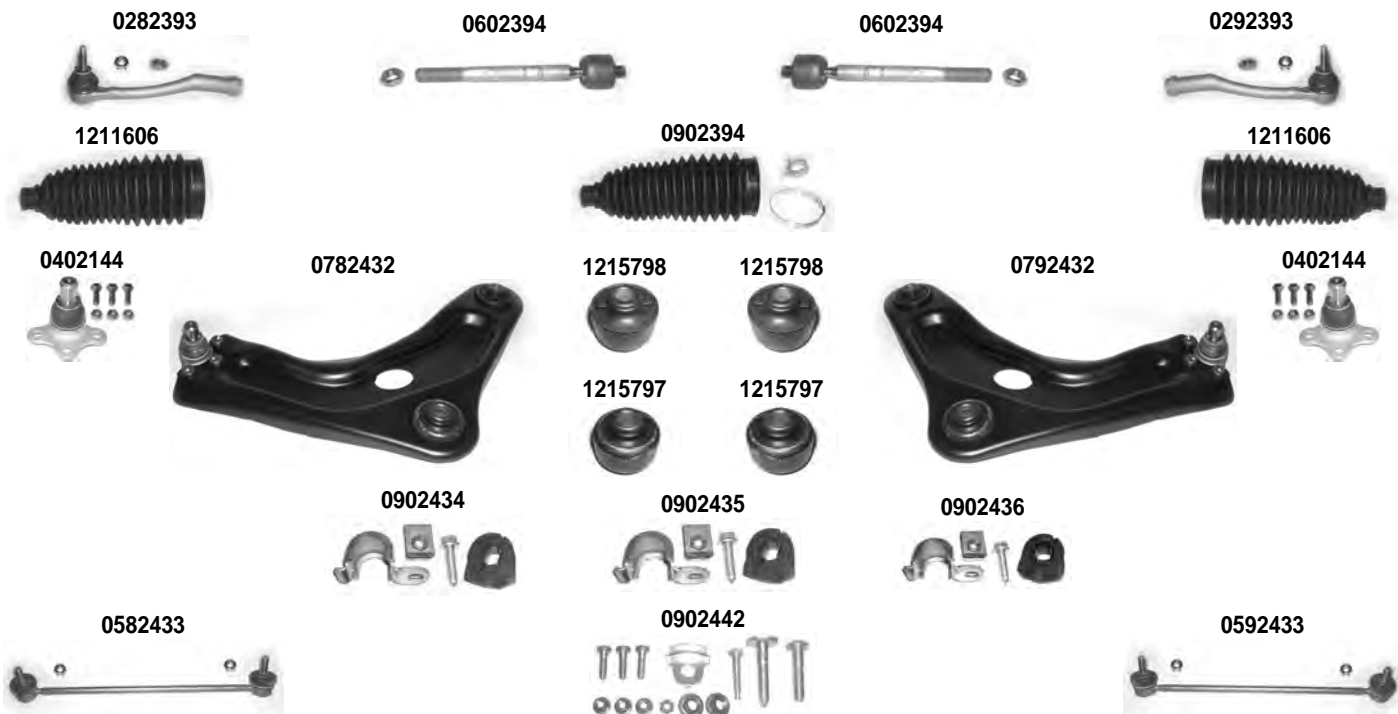

DESTRO
RIGHT

SINISTRO
LEFT

207		02/2006 >

Asse Anteriore

Front Axle

OCAP	O.E.			
0282393	381768	TESTA STERZO TIE ROD END		RHT M16 x1,5
0292393	381767	TESTA STERZO TIE ROD END		RHT M16 x1,5
0402144	364056	SNODO SOSPENSIONE BALL JOINT		
0582433	508755	STABILIZZATORE STABILIZER LINK		
0592433	508754	STABILIZZATORE STABILIZER LINK		
0602394	3812E8	SNODO ASSIALE AXIAL JOINT		
0782432	3521N8	BRACCIO OSCILLANTE TRACK CONTROL ARM		
0792432	3520R7	BRACCIO OSCILLANTE TRACK CONTROL ARM		
0902394	406680	KIT CUFFIA STERZO STEERING GAITER KIT		
0902434	5094C1 *	KIT RIPARAZIONE COMPLETO BARRA STABILIZZATRICE COMPLETE REPAIRING STABILIZING BAR KIT		DIAM. 19,5 mm.
0902435	5094C2 *	KIT RIPARAZIONE COMPLETO BARRA STABILIZZATRICE COMPLETE REPAIRING STABILIZING BAR KIT		DIAM. 21 mm.
0902436	5094C3 *	KIT RIPARAZIONE COMPLETO BARRA STABILIZZATRICE COMPLETE REPAIRING STABILIZING BAR KIT		DIAM. 22 mm.
0902442	352275 *	KIT RIPARAZIONE COMPLETO BRACCIO OSCILLANTE COMPLETE REPAIRING KIT CONTROL ARM		
1211606	406680 *	CUFFIA STERZO STEERING GAITER		
1215797	3523CE	SILENTBLOCK CENTRALE CENTRAL BUSHING		
1215798	3523CC	SILENTBLOCK ESTREMO OUTER BUSHING