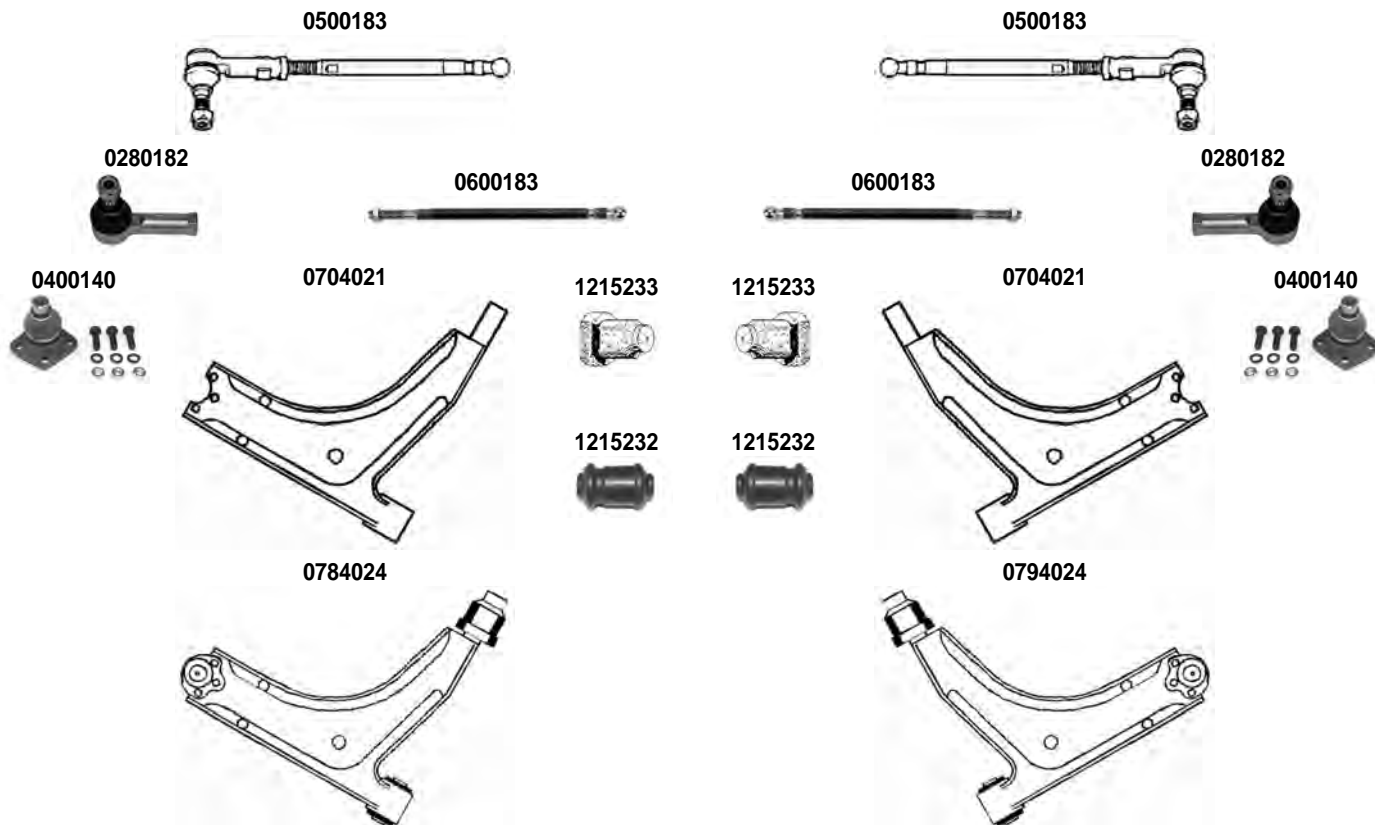

DESTRO
RIGHT

SINISTRO
LEFT

135 FAVORIT
135 FORMAN

1989 >
1994 >

Asse Anteriore

Front Axle

i 1) > 11/1993				
OCAP	O.E.		i	
0280182	6U0422811	TESTA STERZO TIE ROD END		RHT M12x1
0400140	115420240	SNODO SOSPENSIONE - INFERIORE SUSPENSION JOINT - LOWER		
0500183	-	BARRA STERZO TIE ROD		
0600183	115500420	SNODO ASSIALE AXIAL JOINT		RHT M12x1
0704021	115420022	BRACCIO OSCILLANTE TRACK CONTROL ARM	1)	
0784024	115420021	BRACCIO OSCILLANTE - COMPLETO CONTROL ARM - COMPLETE	1)	
0794024	115420020	BRACCIO OSCILLANTE - COMPLETO CONTROL ARM - COMPLETE	1)	
1215232	115422290	SILENTBLOCK CENTRALE CENTRAL BUSHING		
1215233	115422291	SILENTBLOCK ESTREMO OUTER BUSHING