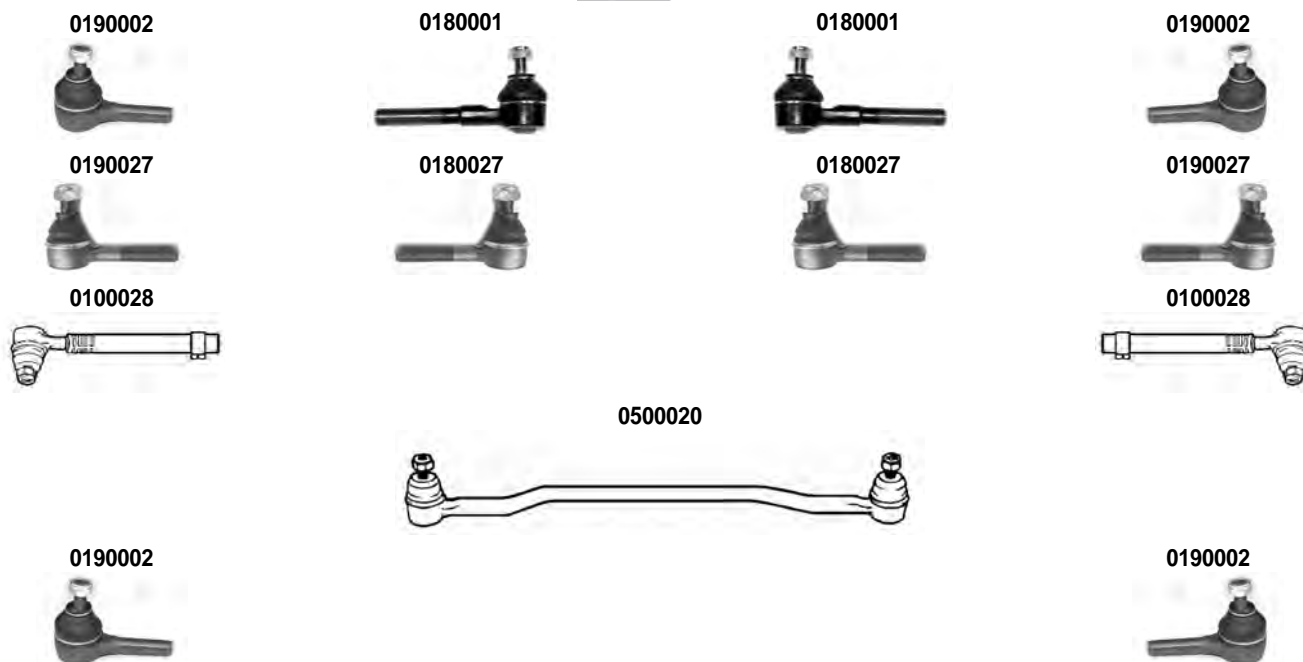

DESTRO
RIGHT

SINISTRO
LEFT

600 D/E - SEAT 600 T - 850 FAMIL. - 900 T	100	1964 >
850 SPECIAL/COUPE'/SPYDER/SPORT	100 G	1964 >

Asse Anteriore

Front Axle

i 1) SOLO PER - ONLY FOR: 600 D/E - SEAT	2) ECETTO - EXCEPT: 600 T - 850 FAMIL. - 900 T
3) SOLO PER - ONLY FOR: 600 T - 850 FAMIL. - 900 T	4) SOLO PER - ONLY FOR: 850 SPECIAL/COUPE'/SPYDER/SPORT

OCAP	O.E.			
0100028	4328913	TESTA STERZO TIE ROD END	3)	RHT M16x1
0180001	4100998	TESTA STERZO - INTERNA TIE ROD END - INNER	1)	RHT M14x1
0180027	4117875	TESTA STERZO TIE ROD END	3)	RHT M16x1
0190002	4104085	TESTA STERZO - ESTERNA TIE ROD END - OUTER	2)	LHT M14x1
0190027	4113746	TESTA STERZO TIE ROD END	3)	LHT M16x1
0500020	4105084	BARRA STERZO TIE ROD	4)