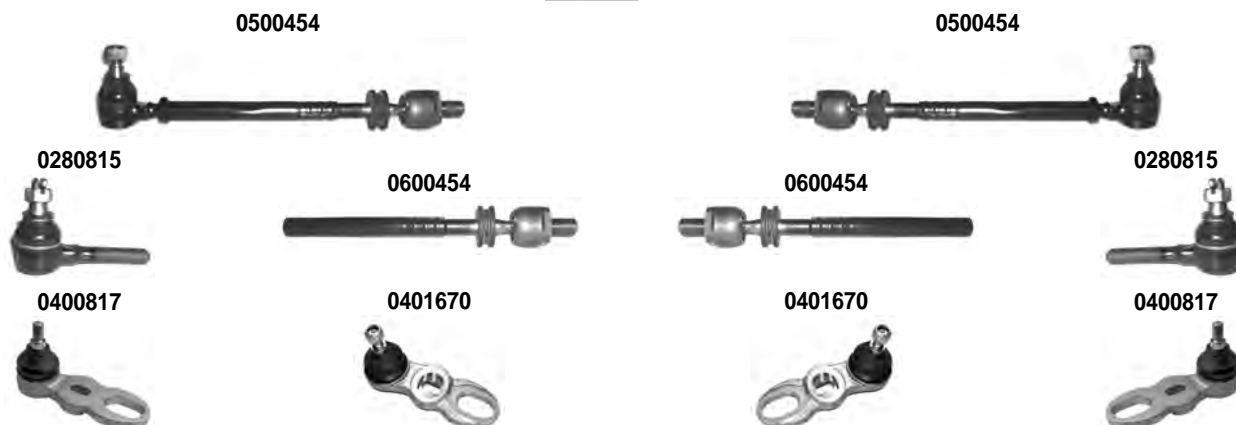

DESTRO
RIGHT

SINISTRO
LEFT

928

1977 > 1995

Asse Anteriore

Front Axle

i 1) > 1985	2) 1986 >

OCAP	O.E.		
0280815	92834732201	TESTA STERZO TIE ROD END	RHT M14x1,5
0400817	92834104912	SNODO SOSPENSIONE - INFERIORE SUSPENSION JOINT - LOWER	1)
0401670	92834306901	SNODO SOSPENSIONE - INFERIORE SUSPENSION JOINT - LOWER	2)
0500454	92834703107	BARRA STERZO TIE ROD	
0600454	92834731105	SNODO ASSIALE AXIAL JOINT	RHT M14x1,5