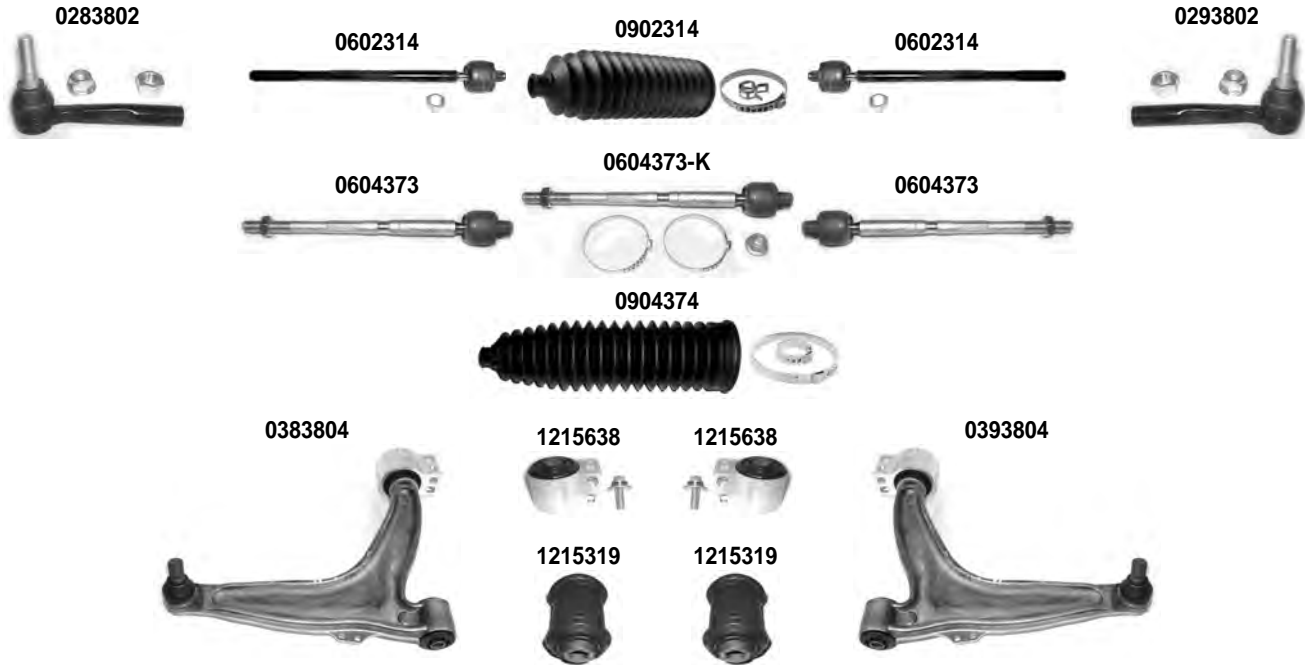

DESTRO
RIGHT

SINISTRO
LEFT

9-3	YS3F	2003 >

Asse Anteriore

Front Axle

i 1) ECCEETTO MOTORI: 1.8 BENZINA-1.9 DIESEL - EXCEPT ENGINE: 1.8 PETROL - 1.9 DIESEL   2) SOLO PER MOTORI: 1.8 BENZINA-1.9 DIESEL - ONLY FOR ENGINE: 1.8 PETROL - 1.9 DIESEL

OCAP	O.E.		i	
0283802	1603228	TESTA STERZO TIE ROD END		RHT M14x1,5
0293802	1603227	TESTA STERZO TIE ROD END		RHT M14x1,5
0383804	12796014	BRACCIO OSCILLANTE - ALLUMINIO TRACK CONTROL ARM - ALUMINIUM		
0393804	12796013	BRACCIO OSCILLANTE - ALLUMINIO TRACK CONTROL ARM - ALUMINIUM		
0602314	12804238	SNODO ASSIALE AXIAL JOINT	1)	RHT M14x1,5
0604373	93175520 *	SNODO ASSIALE AXIAL JOINT	2)	RHT M14x1,5
0902314	12802043	KIT CUFFIA STERZO STEERING GAITER KIT	1)	
0904374	93172342	KIT CUFFIA STERZO STEERING GAITER KIT	2)	
1215319	352364	SILENTBLOCK CENTRALE CENTRAL BUSHING		
1215638	352319	SILENTBLOCK ESTREMO OUTER BUSHING		
0604373-K	93175520	KIT SNODO ASSIALE AXIAL JOINT KIT	2)	RHT M14x1,5