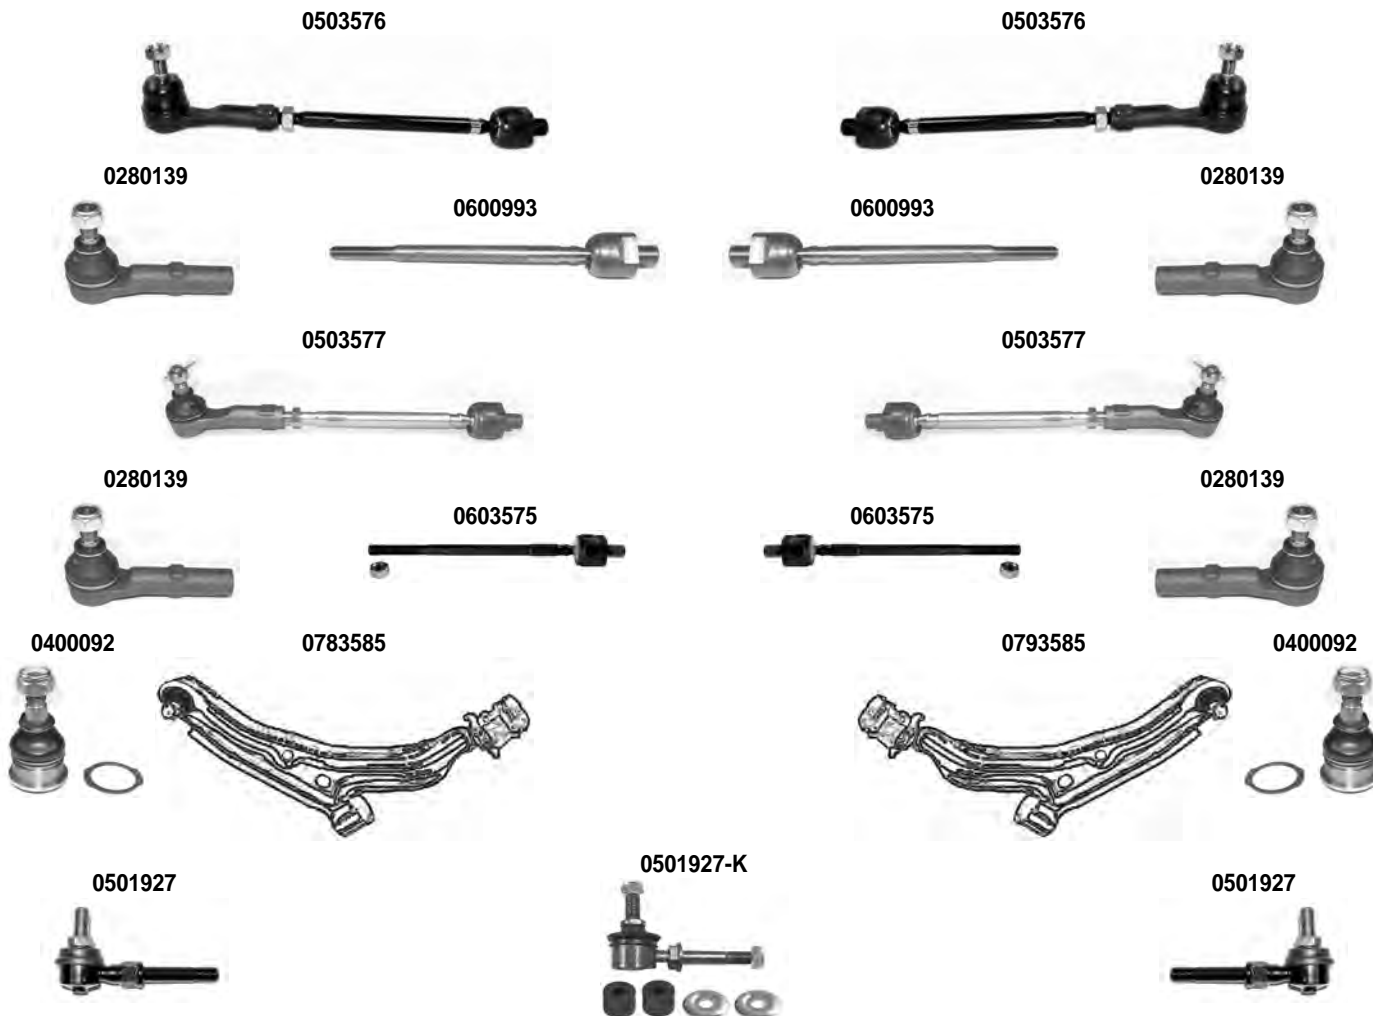

DESTRO
RIGHT

SINISTRO
LEFT

SUNNY

B12
N13

01/1986 > 08/1990
06/1986 > 10/1990

Asse Anteriore

Front Axle

i 1) ESCLUSO ARABIA S. - GOLFO - EXCEPT S. ARABIAN - GOLF 2) SERIE S. ARABIA - GOLFO - SERIES S. ARABIAN - GOLF

OCAP	O.E.		i	
0280139	48520-50A26	TESTA STERZO TIE ROD END		RHT M12x1,25
0400092	40160-50A00	SNODO SOSPENSIONE INFERIORE SUSPENSION JOINT - LOWER		
0501927	46630-60B00	STABILIZZATORE STABILIZER LINK		RHT M8x1,25
0503576	48510-53A25	BARRA STERZO TIE ROD	1)	
0503577	48510-50A26	BARRA STERZO TIE ROD	2)	
0600993	48521-D0100	SNODO ASSIALE AXIAL JOINT		RHT M12x1,25
0603575	48521-35A00	SNODO ASSIALE AXIAL JOINT		RHT M12x1,25
0783585	54500-50A00	BRACCIO OSCILLANTE TRACK CONTROL ARM		
0793585	54501-50A00	BRACCIO OSCILLANTE TRACK CONTROL ARM		
0501927-K	46630-60B00 *	KIT STABILIZZATORE STABILIZER LINK KIT		RHT M8x1,25