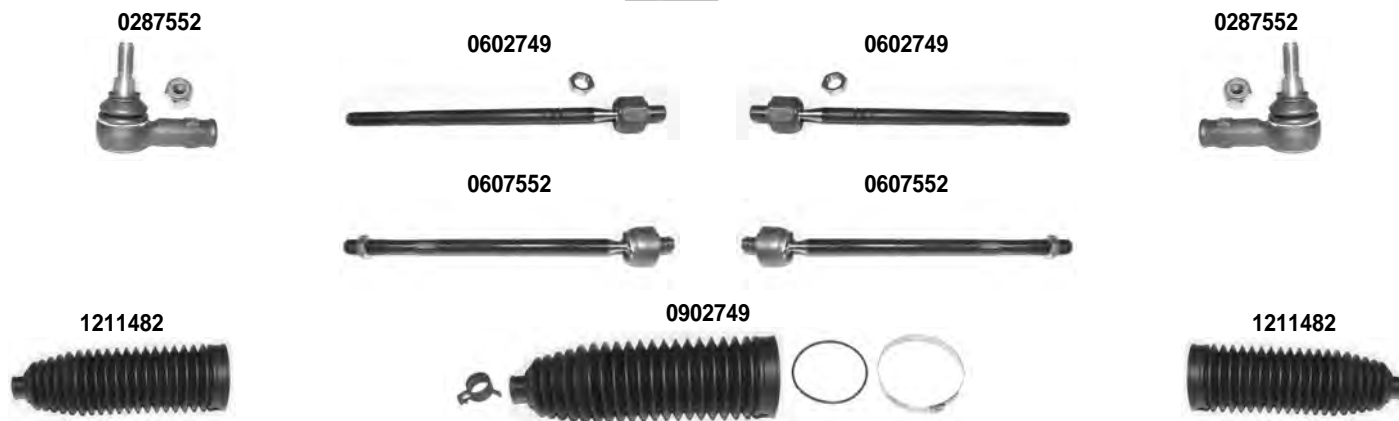

DESTRO
RIGHT

SINISTRO
LEFT

DAILY	III	05/1999 > 2009
	IV	05/2006 > 08/2011
	V	09/2011 > 02/2014

Asse Anteriore

Front Axle

OCAP	O.E.			
0287552	42534911	TESTA STERZO TIE ROD END		RHT M16x1,5
0602749	2992593	SNODO ASSIALE AXIAL JOINT		RHT M16x1,5 L=367 mm.
0607552	42532977	SNODO ASSIALE AXIAL JOINT		RHT M16x1,5 L=348 mm.
0902749	2992592	KIT CUFFIA STERZO STEERING GAITER KIT		
1211482	-	CUFFIA STERZO STEERING GAITER