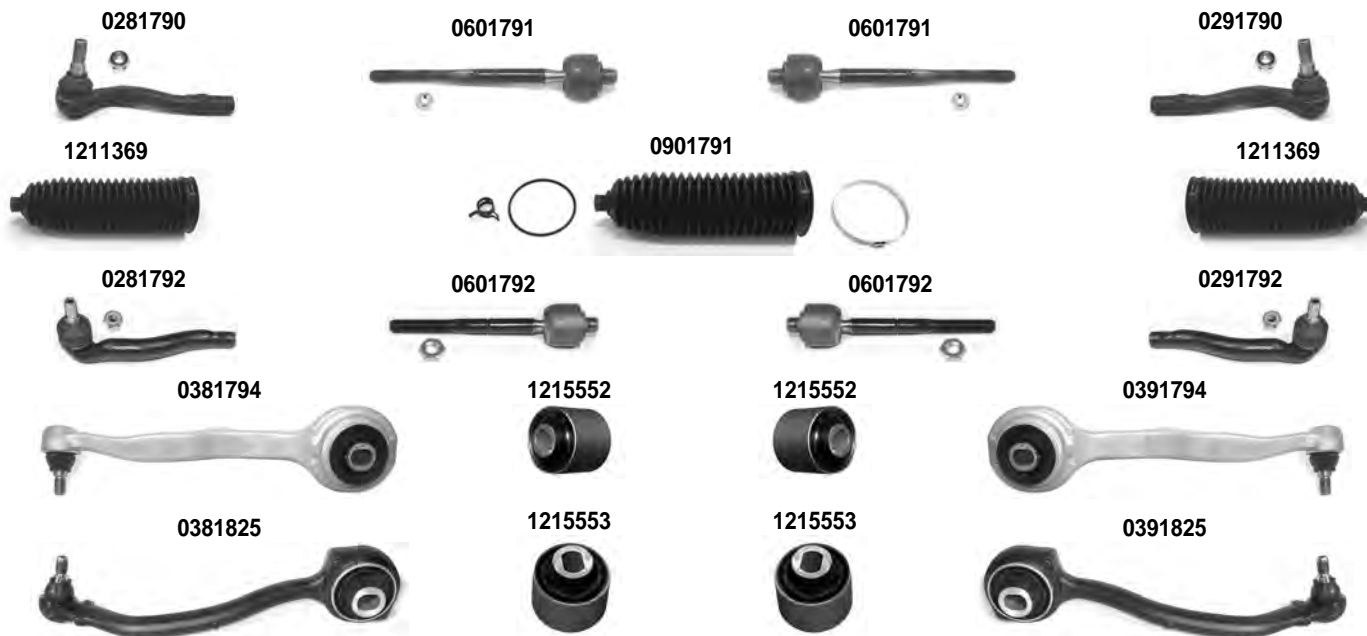

DESTRO
RIGHT

SINISTRO
LEFT

C CLASS (C 180 - C 320)
CLK CLASS

203
209

2000 > 2006
06/2002 >

Asse Anteriore

Front Axle

i 1) ECCEPPO 4-MATIC - EXCEPT 4-MATIC
3) VERSIONI SPORT - SPORT CHASSIS MODELS

2) 4-MATIC
4) ECCEPPO CLK - EXCEPT CLK

OCAP	O.E.		i	
0281790	2033504003	TESTA STERZO TIE ROD END	1)	RHT M14x1,5
0281792	2033303403	TESTA STERZO TIE ROD END	2) 4)	RHT M14x1,5
0291790	2033303903	TESTA STERZO TIE ROD END	1)	RHT M14x1,5
0291792	2033303303	TESTA STERZO TIE ROD END	2) 4)	RHT M14x1,5
0381794	2033303611	BRACCIO OSCILLANTE - SUPERIORE - ALLUMINIO TRACK CONTROL ARM - UPPER - ALUMINIUM		
0381825	2033303411	BRACCIO OSCILLANTE - INFERIORE LOWER TRACK CONTROL ARM		
0391794	2033303511	BRACCIO OSCILLANTE - SUPERIORE - ALLUMINIO TRACK CONTROL ARM - UPPER - ALUMINIUM		
0391825	2033303311	BRACCIO OSCILLANTE - INFERIORE LOWER TRACK CONTROL ARM		
0601791	2303380015	SNODO ASSIALE AXIAL JOINT	1)	RHT M14x1,5
0601792	2033380215	SNODO ASSIALE AXIAL JOINT	2) 4)	RHT M14x1,5
0901791	2034602300	KIT CUFFIA STERZO STEERING GAITER KIT	1)	
1211369	2034630396 *	CUFFIA STERZO STEERING GAITER	1)	
1215552	2043331014	SILENTBLOCK BUSHING		
1215553	2033330914	SILENTBLOCK BUSHING