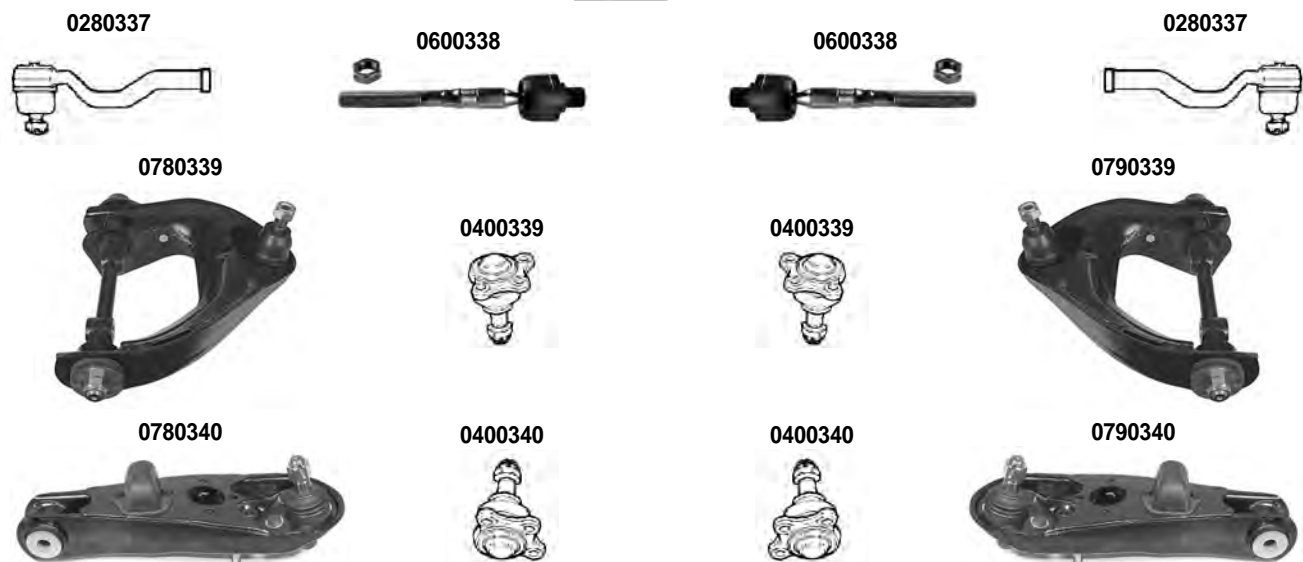

BESTA

DESTRO
RIGHT

SINISTRO
LEFT

BESTA		1996 >

Asse Anteriore

Front Axle

OCAP	O.E.		i	
0280337	S083-99-324	TESTA STERZO TIE ROD END		RHT M14x1,5
0400339	S083-99-354	SNODO SOSPENSIONE - SUPERIORE BALL JOINT - UPPER		
0400340	S083-99-356	SNODO SOSPENSIONE - INFERIORE BALL JOINT - LOWER		
0600338	S083-32-115	SNODO ASSIALE AXIAL JOINT		RHT M14x1,5
0780339	OSE46-34-250	BRACCIO OSCILLANTE - SUPERIORE TRACK CONTROL ARM - UPPER		
0780340	OKX43-34-300	BRACCIO OSCILLANTE - INFERIORE TRACK CONTROL ARM - LOWER		
0790339	OSE46-34-200	BRACCIO OSCILLANTE - SUPERIORE TRACK CONTROL ARM - UPPER		
0790340	OKX43-34-350	BRACCIO OSCILLANTE - INFERIORE TRACK CONTROL ARM - LOWER