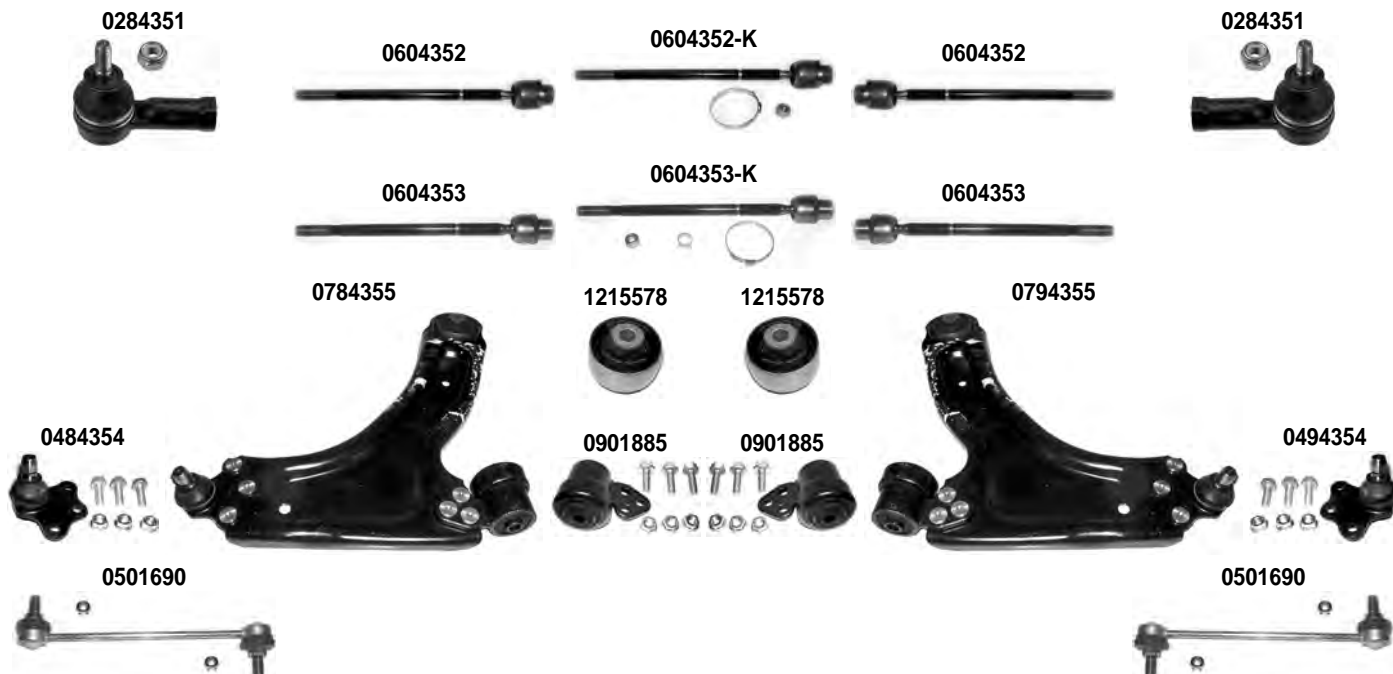

DESTRO
RIGHT

SINISTRO
LEFT

MERIVA

05/2003 >

Asse Anteriore

Front Axle

1) SERVOSTERZO - POWER STEERING		2) STERZO MANUALE - MANUAL STEERING		
OCAP	O.E.			
0284351	1603240	TESTA STERZO TIE ROD END		RHT M14x1,5
0484354	5352026	SNODO SOSPENSIONE BALL JOINT		
0494354	5352025	SNODO SOSPENSIONE BALL JOINT		
0501690	350610	STABILIZZATORE STABILIZER LINK		
0604352	1603016 *	SNODO ASSIALE AXIAL JOINT	1)	RHT M14x1,5
0604353	1603239 *	SNODO ASSIALE AXIAL JOINT	2)	RHT M14x1,5
0784355	5352028	BRACCIO OSCILLANTE TRACK CONTROL ARM		
0794355	5352027	BRACCIO OSCILLANTE TRACK CONTROL ARM		
0901885	352309	KIT SILENTBLOCK CENTRALE BRACCIO OSCILLANTE CONTROL ARM BUSHING KIT - CENTRAL		
1215578	352320	SILENTBLOCK ESTREMO BRACCIO OSCILLANTE TRACK CONTROL ARM BUSHING - OUTER		
0604352-K	1603016	KIT SNODO ASSIALE AXIAL JOINT KIT	1)	RHT M14x1,5
0604353-K	1603239	KIT SNODO ASSIALE AXIAL JOINT KIT	2)	RHT M14x1,5