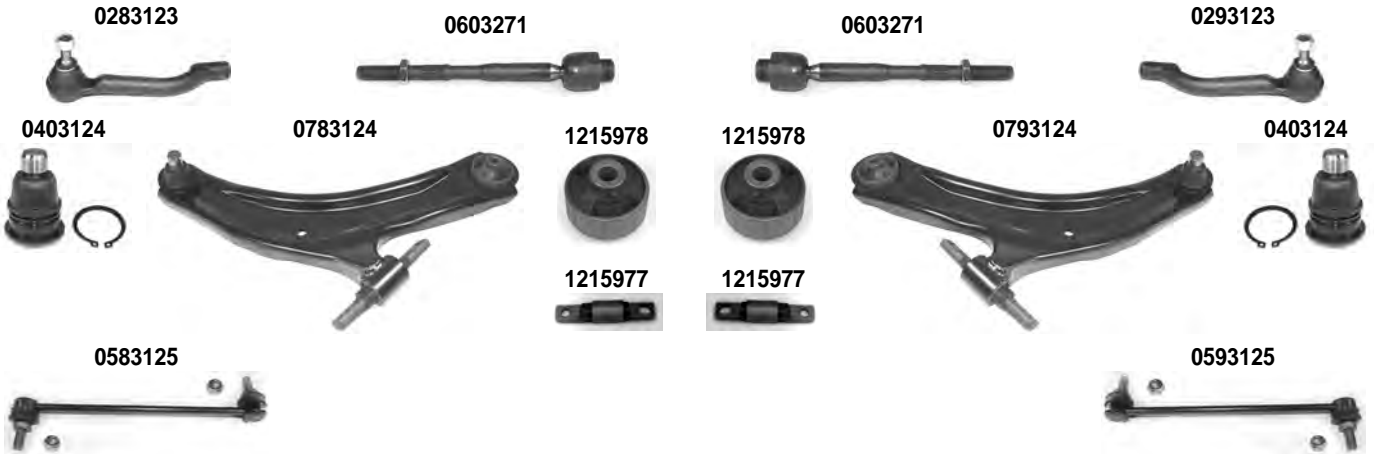

DESTRO
RIGHT

SINISTRO
LEFT

X-TRAIL

T31

06/2007 > 2013

Asse Anteriore

Front Axle

OCAP	O.E.			
0283123	48527-JD01A	TESTA STERZO TIE ROD END		
0293123	48647-JD01A	TESTA STERZO TIE ROD END		
0403124	40160-9W200	SNODO SOSPENSIONE INFERIORE SUSPENSION JOINT - LOWER		
0583125	54618-JD00A	STABILIZZATORE STABILIZER LINK		
0593125	54668-JD00A	STABILIZZATORE STABILIZER LINK		
0603271	D8521-JD00B	SNODO ASSIALE AXIAL JOINT		
0783124	54500-BR30A	BRACCIO OSCILLANTE - INFERIORE TRACK CONTROL ARM - LOWER		
0793124	54501-BR30A	BRACCIO OSCILLANTE - INFERIORE TRACK CONTROL ARM - LOWER		
1215977	54500-BR30A *	SILENTBLOCK - CENTRALE CENTRAL BUSHING		
1215978	54501-BR30A *	SILENTBLOCK - ESTREMO OUTER BUSHING