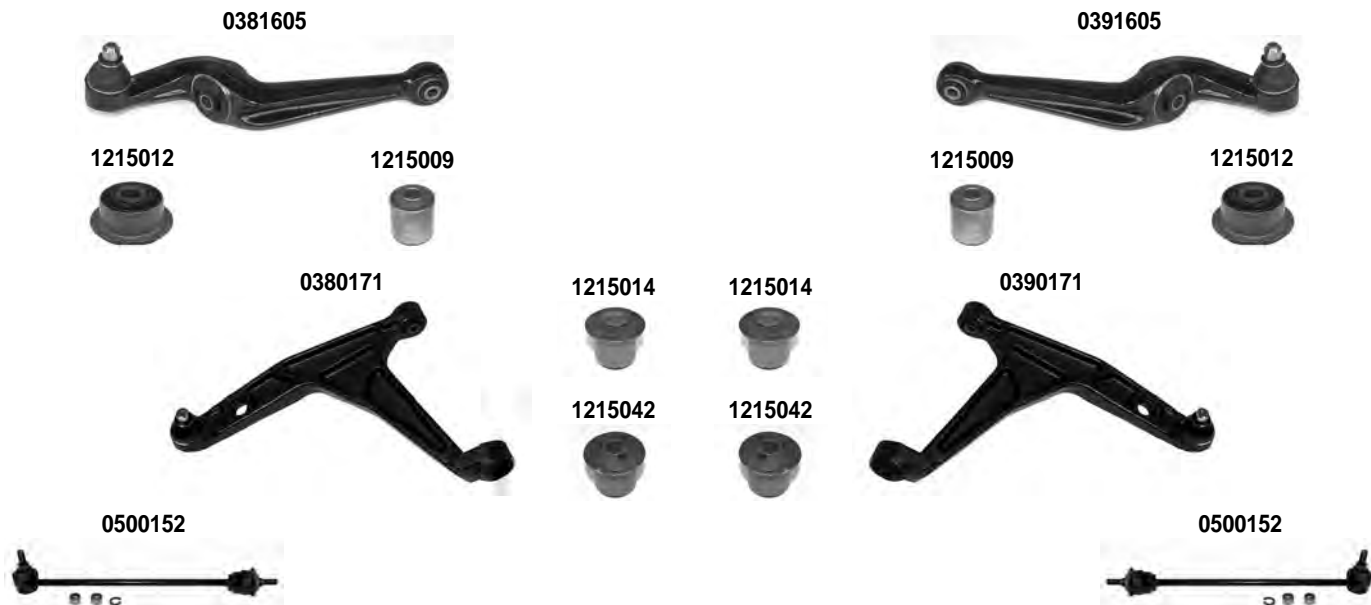

DESTRO
RIGHT

SINISTRO
LEFT

205
205 GTI - RALLYE

1983 >
1983 >

Asse Anteriore

Front Axle

i 3) SOLO PER - ONLY FOR: 205 GTI - RALLYE

OCAP	O.E.		i	
0380171	352137	BRACCIO OSCILLANTE - INFERIORE TRACK CONTROL ARM - LOWER	3)	
0381605	352134	BRACCIO OSICLLANTE - INFERIORE TRACK CONTROL ARM - LOWER		
0390171	352054	BRACCIO OSCILLANTE - INFERIORE TRACK CONTROL ARM - LOWER	3)	
0391605	352051	BRACCIO OSICLLANTE - INFERIORE TRACK CONTROL ARM - LOWER		
0500152	508732	STABILIZZATORE STABILIZER LINK	3)	
1215009	352320	SILENTBLOCK ESTREMO OUTER BUSHING		
1215012	352349	SILENTBLOCK CENTRALE CENTRAL BUSHING		
1215014	352331	SILENTBLOCK CENTRALE CENTRAL BUSHING	3)	
1215042	352323	SILENTBLOCK ESTREMO OUTER BUSHING	3)