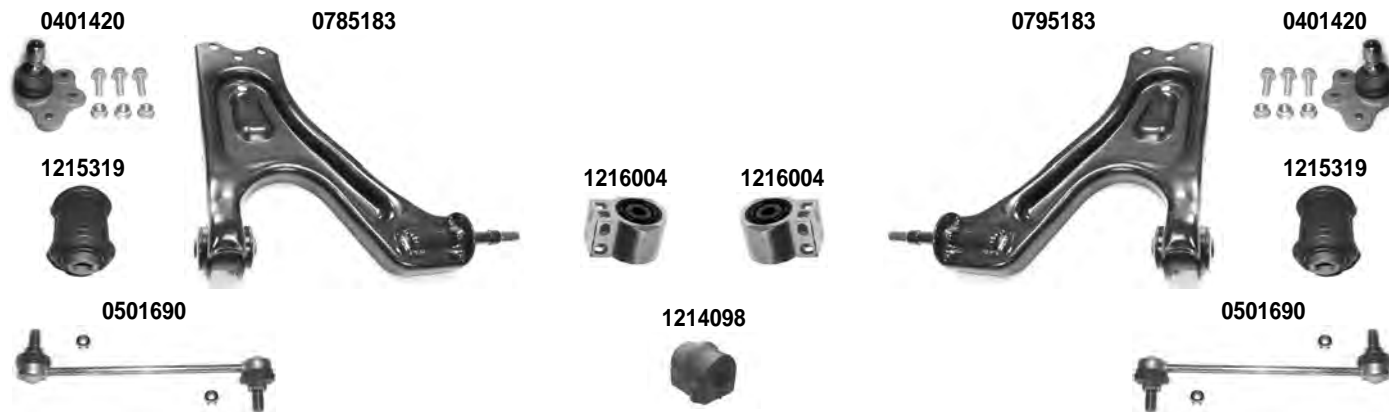

DESTRO
RIGHT

SINISTRO
LEFT

9-5

1998 >

Asse Anteriore

Front Axle

Asse Posteriore

Rear Axle