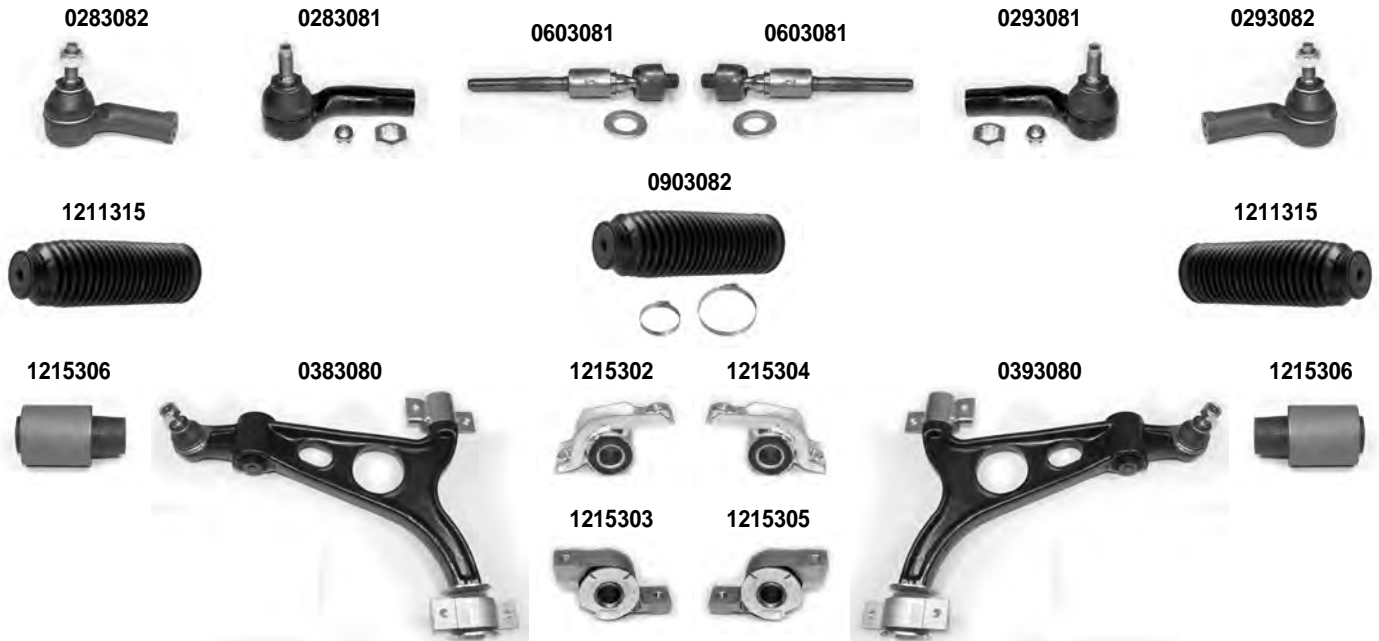

DESTRO
RIGHT

 SINISTRO
LEFT

 ALFA 156
ALFA 147
ALFA GT

 1997 >
2000 >
2003 >

Asse Anteriore

Front Axle

i 1) 03/2007 > - ECCETTO 156 - EXCEPT 156 2) ECCETTO 3200 GTA - EXCEPT 3200 GTA

OCAP	O.E.		
0283081	77364522	TESTA STERZO TIE ROD END	1) RHT M14x1,5
0283082	9947920	TESTA STERZO TIE ROD END	RHT M14x1,5
0293081	77364521	TESTA STERZO TIE ROD END	1) RHT M14x1,5
0293082	9947919	TESTA STERZO TIE ROD END	RHT M14x1,5
0383080	50509339	BRACCIO OSCILLANTE - INFERIORE TRACK CONTROL ARM - LOWER	
0393080	50509340	BRACCIO OSCILLANTE - INFERIORE TRACK CONTROL ARM - LOWER	
0603081	9947923	SNODO ASSIALE AXIAL JOINT	2) RHT M14x1,5
0903082	9951287	KIT CUFFIE STERZO STEERING GAITER KIT	
1211315	-	CUFFIA STERZO STEERING GAITER	
1215302	-	SILENTBLOCK ESTREMO OUTER BUSHING	
1215303	-	SILENTBLOCK ESTREMO OUTER BUSHING	
1215304	-	SILENTBLOCK ESTREMO OUTER BUSHING	
1215305	-	SILENTBLOCK ESTREMO OUTER BUSHING	
1215306	-	SILENTBLOCK CENTRALE CENTRAL BUSHING	