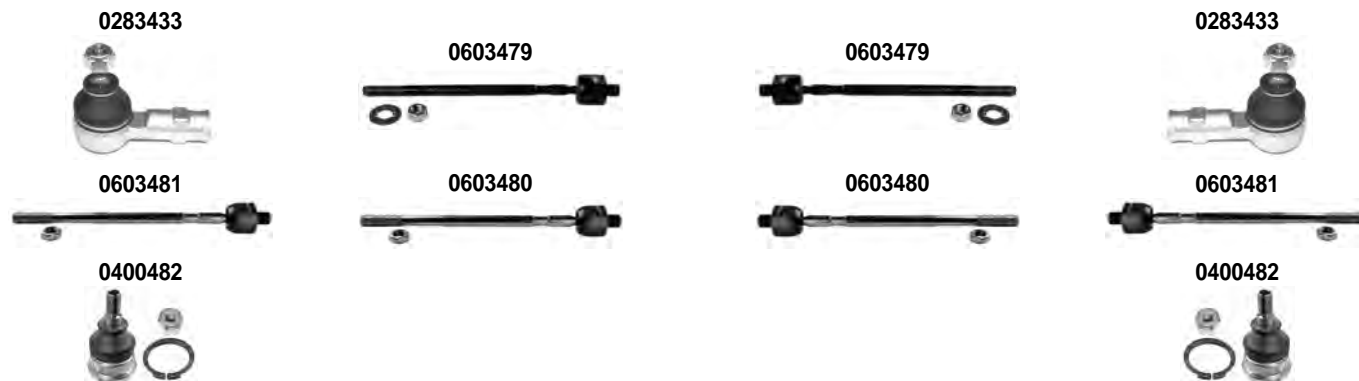

DESTRO
RIGHT

SINISTRO
LEFT

SPACE WAGON - CHARIOT CORDIA - TREDIA	D02W-D03W-D05W-D08W A211A > A215G	1983 > 1982 > 1989
--	--------------------------------------	-----------------------

Asse Anteriore

Front Axle