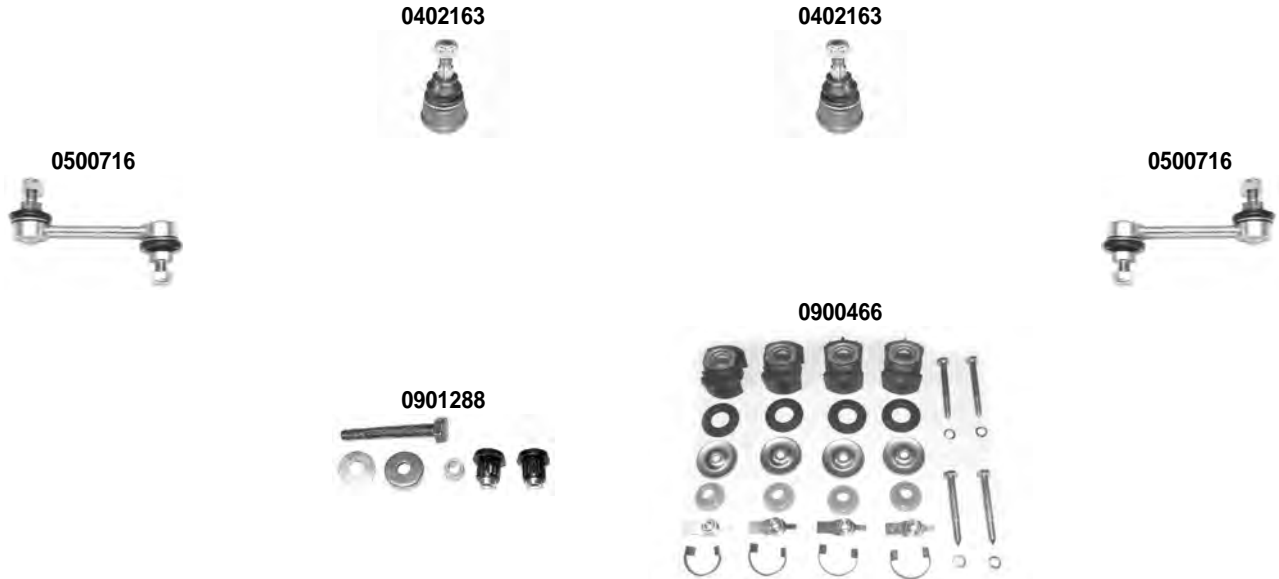

DESTRO
RIGHT

SINISTRO
LEFT

230.6 > 280 CE
200 D > 230.4

114
115

1968 >
1968 >

Asse Anteriore

Front Axle

Asse Posteriore

Rear Axle

OCAP	O.E.		
0402163	1153331127	SNODO SOSPENSIONE - INFERIORE <i>SUSPENSION JOINT - LOWER</i>	M 14x1,5
0500716	1153201589	STABILIZZATORE <i>STABILIZER LINK</i>	
0900466	1153301875	KIT RIPARAZIONE TELAIO <i>REPAIRING CHASSIS KIT</i>	
0901284	1155860235	KIT BARRA TRASVERSALE <i>KIT CROSS ROD</i>	
0901288	1264600819	KIT RINVIO STERZO <i>RETURN STEERING KIT</i>