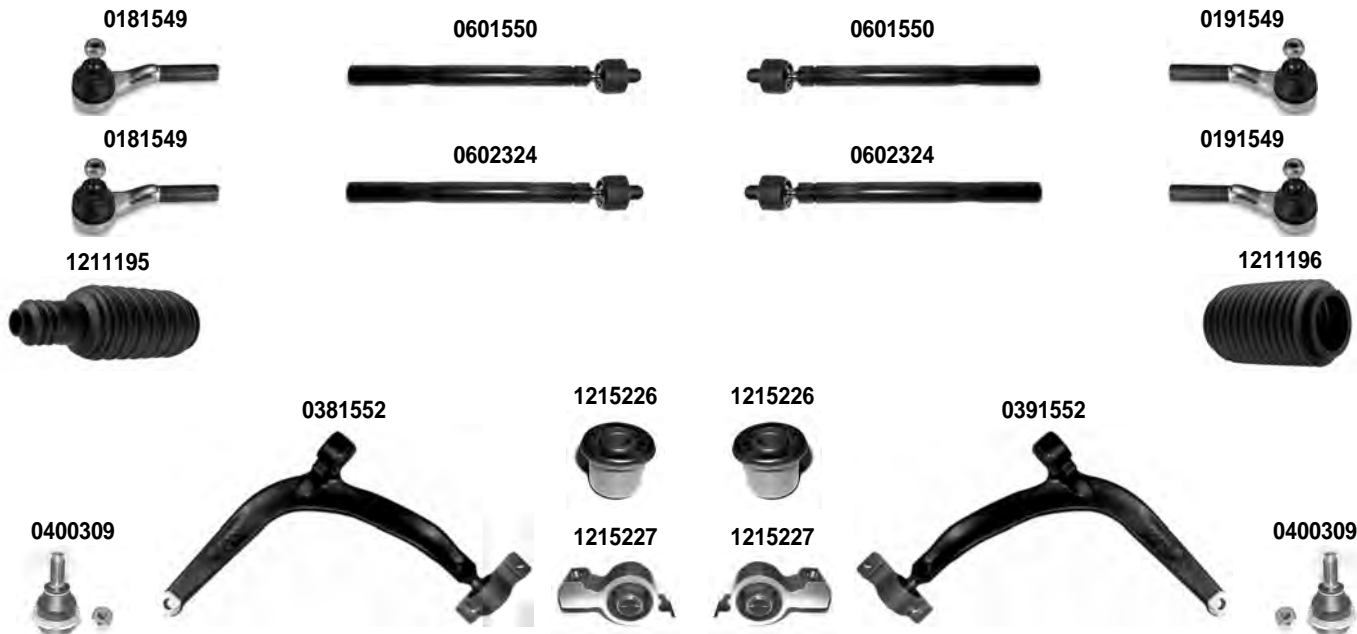

DESTRO
RIGHT

SINISTRO
LEFT

406		1995 > 05/2004

Asse Anteriore

Front Axle

i 1) > 09/1997 -> R.P 07664 - SENZA SERVOSTERZO VARIABILE - WITHOUT VARIABLE POWER STEERING	2) 09/1997 > - R.P 07665 > - MODELLI CON SERVOSTERZO VARIABILE - MODELS WITH VARIABLE POWER STEERING

OCAP	O.E.		i	
0181549	381739	TESTA STERZO TIE ROD END		RHT M16x1,5
0191549	381740	TESTA STERZO TIE ROD END		RHT M16x1,5
0381552	3521E1	BRACCIO OSCILLANTE - INFERIORE TRACK CONTROL ARM - LOWER		
0391552	3520H1	BRACCIO OSCILLANTE - INFERIORE TRACK CONTROL ARM - LOWER		
0400309	364034	SNODO SOSPENSIONE - INFERIORE SUSPENSION JOINT - LOWER		
0601550	3812A9	SNODO ASSIALE AXIAL JOINT	1)	RHT M16x1,5
0602324	3812C4	SNODO ASSIALE AXIAL JOINT	2)	RHT M16x1,5
1211195	406642	CUFFIA STERZO STEERING GAITER		
1211196	406630	CUFFIA STERZO STEERING GAITER		
1215226	352360	SILENTBLOCK CENTRALE CENTRAL BUSHING		
1215227	352361	SILENTBLOCK ESTREMO OUTER BUSHING