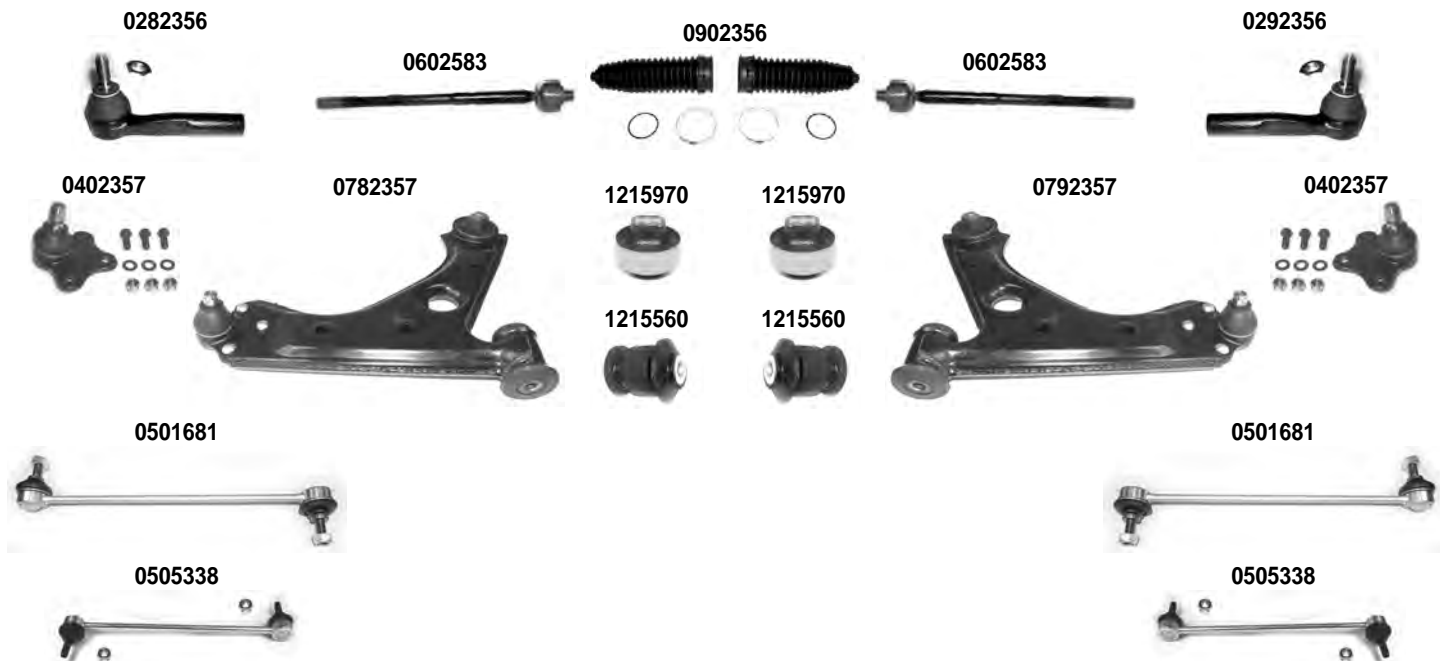

MITO	2008 >

Asse Anteriore

Front Axle

i 1) > CH. 1102922	2) CH. 1102922 >

OCAP	O.E.		i	
0282356	77363830	TESTA STERZO TIE ROD END		RHT M14x1,5
0292356	77363829	TESTA STERZO TIE ROD END		RHT M14x1,5
0402357	50511650 *	SNODO SOSPENSIONE BALL JOINT		
0501681	55700753	STABILIZZATORE STABILIZER LINK	1)	
0505338	50515276	STABILIZZATORE STABILIZER LINK	2)	
0602583	51861102 *	SNODO ASSIALE AXIAL JOINT		RHT M14x1,5
0782357	51895366	BRACCIO OSCILLANTE TRACK CONTROL ARM		
0792357	51895367	BRACCIO OSCILLANTE TRACK CONTROL ARM		
0902356	77363828	KIT CUFFIE STERZO STEERING GAITER KIT		
1215560	55703232	SILENTBLOCK CENTRALE CENTRAL BUSHING		
1215970	55700751	SILENTBLOCK ESTREMO OUTER BUSHING