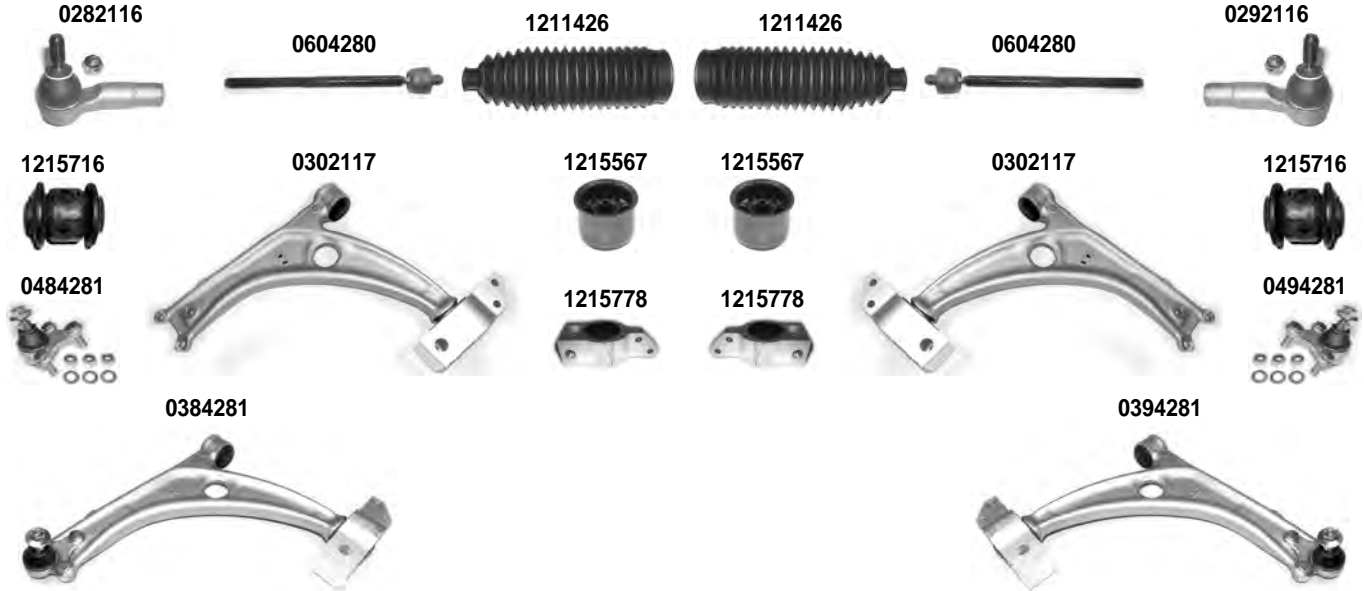

DESTRO
RIGHT

SINISTRO
LEFT

TIGUAN

5N

09/2007 >

Asse Anteriore

Front Axle

i 1) > 10/2009

OCAP	O.E.		i	
0282116	1K0423812G	TESTA STERZO TIE ROD END		RHT M16x1,5
0292116	1K0423811G	TESTA STERZO TIE ROD END		RHT M16x1,5
0302117	3C0407151A	BRACCIO OSCILLANTE - INFERIORE - ALLUMINIO TRACK CONTROL ARM - LOWER - ALUMINIUM		
0384281	3C0407151A *	BRACCIO OSCILLANTE - INFERIORE - ALLUMINIO - CON SNODO TRACK CONTROL ARM - LOWER - ALUMINIUM - WITH BALL JOINT	1)	
0394281	3C0407151A **	BRACCIO OSCILLANTE - INFERIORE - ALLUMINIO - CON SNODO TRACK CONTROL ARM - LOWER - ALUMINIUM - WITH BALL JOINT	1)	
0484281	5Q0407366A	SNODO SOSPENSIONE BALL JOINT		
0494281	5Q0407365A	SNODO SOSPENSIONE BALL JOINT		
0604280	1K0423810A	SNODO ASSIALE AXIAL JOINT		RHT M16x1,5
1211426	1K0423831A	CUFFIA STERZO STEERING GAITER		
1215567	1K0407183E	SILENTBLOCK BUSHING		
1215716	1K0407182	SILENTBLOCK CENTRALE CENTRAL BUSHING		
1215778	3C0199231D	SILENTBLOCK ESTREMO - ALLUMINIO OUTER BUSHING - ALUMINIUM