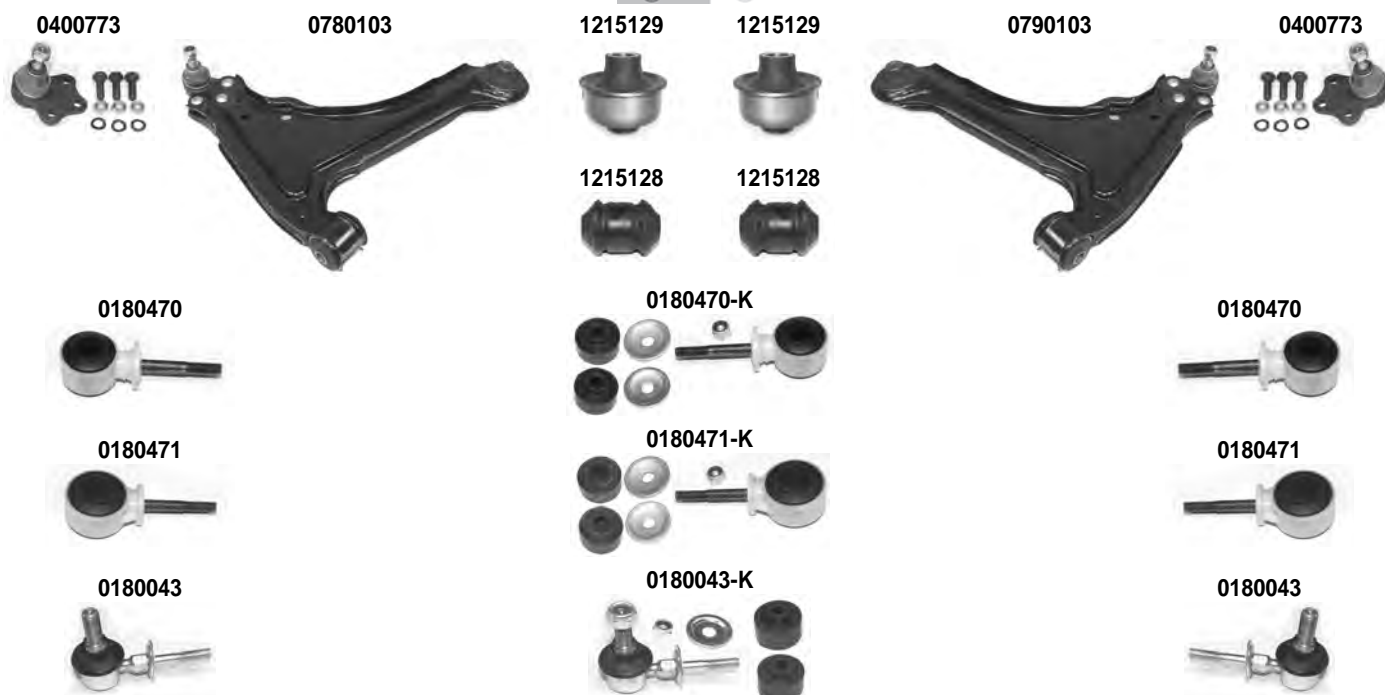

DESTRO
RIGHT

SINISTRO
LEFT

ASTRA VECTRA CALIBRA	F A A	1991 > 1998 1988 > 1996 1989 >

Asse Anteriore

Front Axle

i	5) MOD. ASTRA - VECTRA - > CH. 2595225 > CH. 5111834 > CH. 8145949	6) DIAM. 22 mm. - MOD. ASTRA - VECTRA: > CH. 2595225 > CH. 5111834 > CH. 8145949 - MOD. CALIBRA: > CH. R 1 049313
	7) ASTRA - VECTRA: CH. 2595226 - > CH. 5111735 - > CH. 8145950 > - MOD. CALIBRA: CH. R 1 049314 >	

OCAP	O.E.		i	
0180043	350263	PUNTOLE BARRA STABILIZZATRICE STABILIZER LINK	7)	
0180470	350261	PUNTOLE STABILIZER LINK	5)	DIAM. 19 mm.
0180471	350260	PUNTOLE STABILIZER LINK	6)	DIAM. 22 mm.
0400773	1603163	SNODO SOSPENSIONE SUSPENSION JOINT		
0780103	352076	BRACCIO OSCILLANTE COMPLETO INFERIORE COMPLETE TRACK CONTROL ARM - LOWER		
0790103	352077	BRACCIO OSCILLANTE COMPLETO INFERIORE COMPLETE TRACK CONTROL ARM - LOWER		
1215128	352300	SILENTBLOCK CENTRALE CENTRAL BUSHING		
1215129	352348	SILENTBLOCK ESTREMO OUTER BUSHING		
0180043-K	350263 *	KIT PUNTOLE BARRA STABILIZZATRICE STABILIZER LINK KIT	7)	
0180470-K	350261 *	KIT PUNTOLE BARRA STABILIZZATRICE STABILIZER LINK KIT	5)	DIAM. 19 mm.
0180471-K	350260 *	KIT PUNTOLE STABILIZER LINK KIT	6)	DIAM. 22 mm.