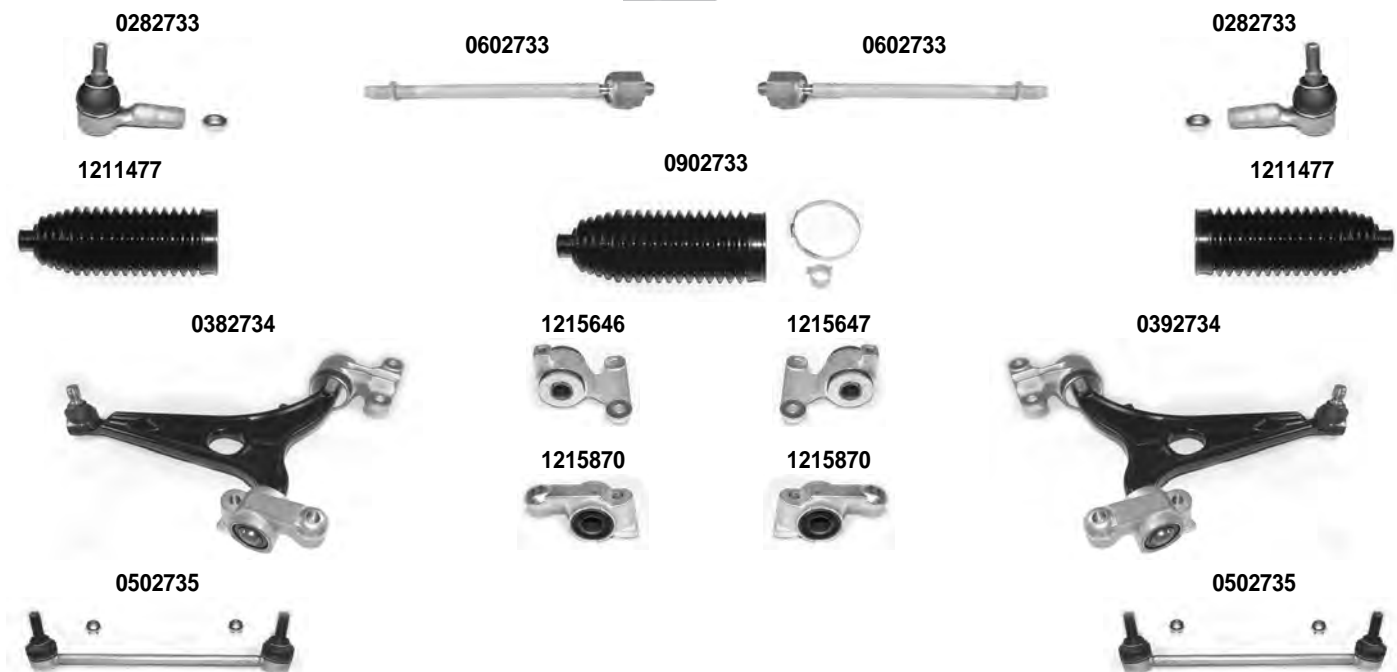

DESTRO
RIGHT

SINISTRO
LEFT

SCUDO	270	01/2007 >

Asse Anteriore

Front Axle

OCAP	O.E.			
0282733	9403817738	TESTA STERZO TIE ROD END		RHT M14x1,5
0382734	1497407080	BRACCIO OSCILLANTE - INFERIORE - ACCIAIO TRACK CONTROL ARM - LOWER - STEEL		
0392734	1497408080	BRACCIO OSCILLANTE - INFERIORE - ACCIAIO TRACK CONTROL ARM - LOWER - STEEL		
0502735	1400099680	STABILIZZATORE STABILIZER LINK		
0602733	1497552080	SNODO ASSIALE AXIAL JOINT		RHT M14x1,5
0902733	9404066838	KIT CUFFIE STERZO STEERING GAITER KIT		
1211477	9404066838 *	CUFFIA STERZO STEERING GAITER		
1215646	-	SILENTBLOCK ESTREMO OUTER BUSHING		
1215647	-	SILENTBLOCK ESTREMO OUTER BUSHING		
1215870	-	SILENTBLOCK CENTRALE CENTRAL BUSHING