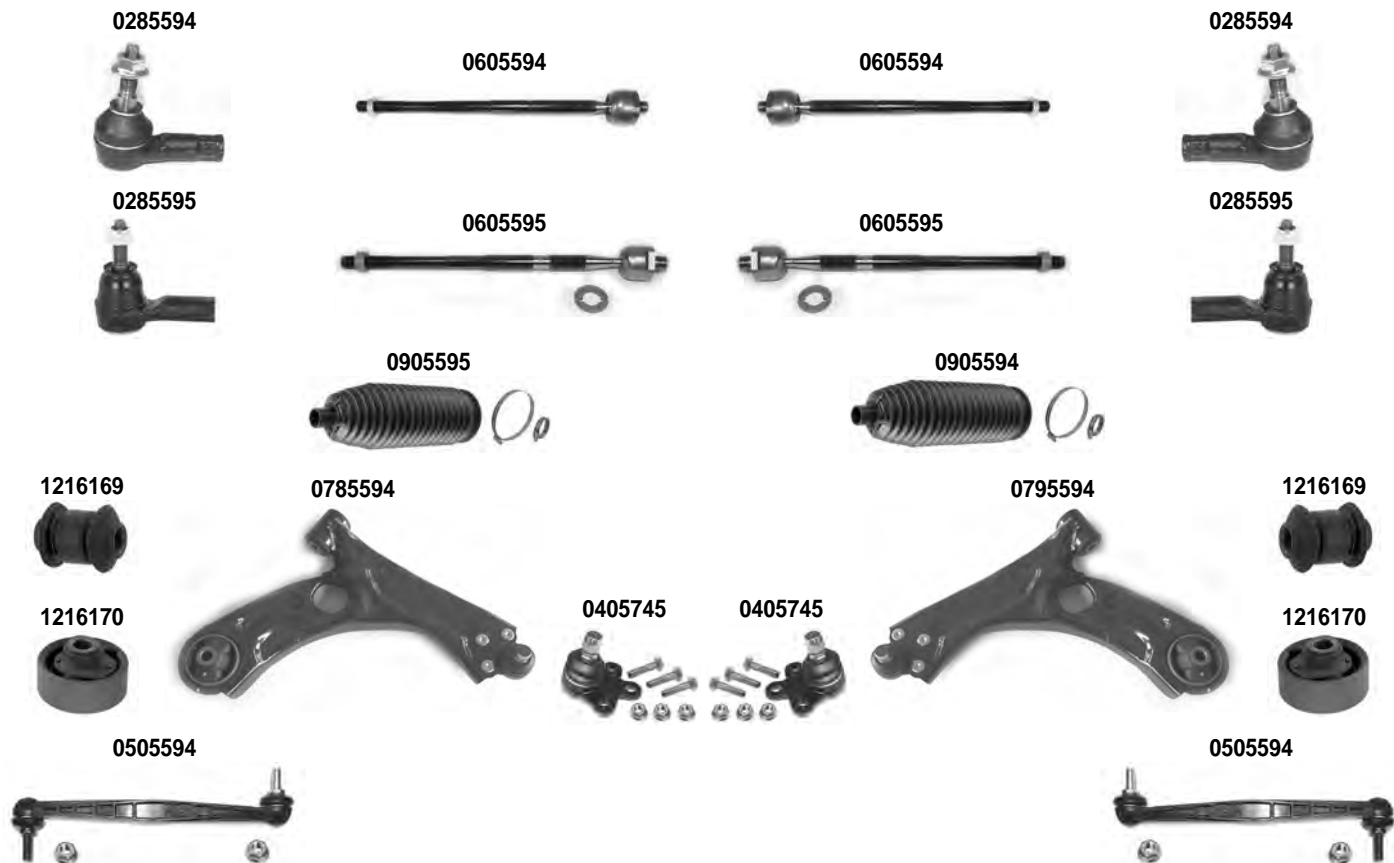

DESTRO
RIGHT

SINISTRO
LEFT

AVEO	T300	03/2011 >

Asse Anteriore

Front Axle

i 1) MODELLI CON SERVOSTERZO ELETTRICO - ELECTRIC POWER STEERING MODELS   2) ECCETTO MODELLI CON SERVOSTERZO ELETTRICO - XCEPT ELECTRIC POWER STEERING MODELS

OCAP	O.E.		i	
0285594	95952930	TESTA STERZO TIE ROD END	1)	RHT M14x1,5
0285595	95218393	TESTA STERZO TIE ROD END	2)	RHT M14x1,5
0405745	95916024	SNODO SOSPENSIONE - INFERIORE BALL JOINT - LOWER		
0505594	42342547	STABILIZZATORE STABILIZER LINK		
0605594	95952929	SNODO ASSIALE AXIAL JOINT	1)	RHT M14x1,5
0605595	95218372	SNODO ASSIALE AXIAL JOINT	2)	RHT M14x1,5
0785594	95017036	BRACCIO OSCILLANTE - INFERIORE TRACK CONTROL ARM - LOWER		
0795594	95017035	BRACCIO OSCILLANTE - INFERIORE TRACK CONTROL ARM - LOWER		
0905594	95952928	KIT CUFFIA STERZO STEERING BOOT KIT	1)	
0905595	95218371	KIT CUFFIA STERZO STEERING BOOT KIT	2)	
1216169	95017035 *	SILENTBLOCK CENTRALE CENTRAL BUSHING		
1216170	95017034 *	SILENTBLOCK ESTREMO OUTER BUSHING