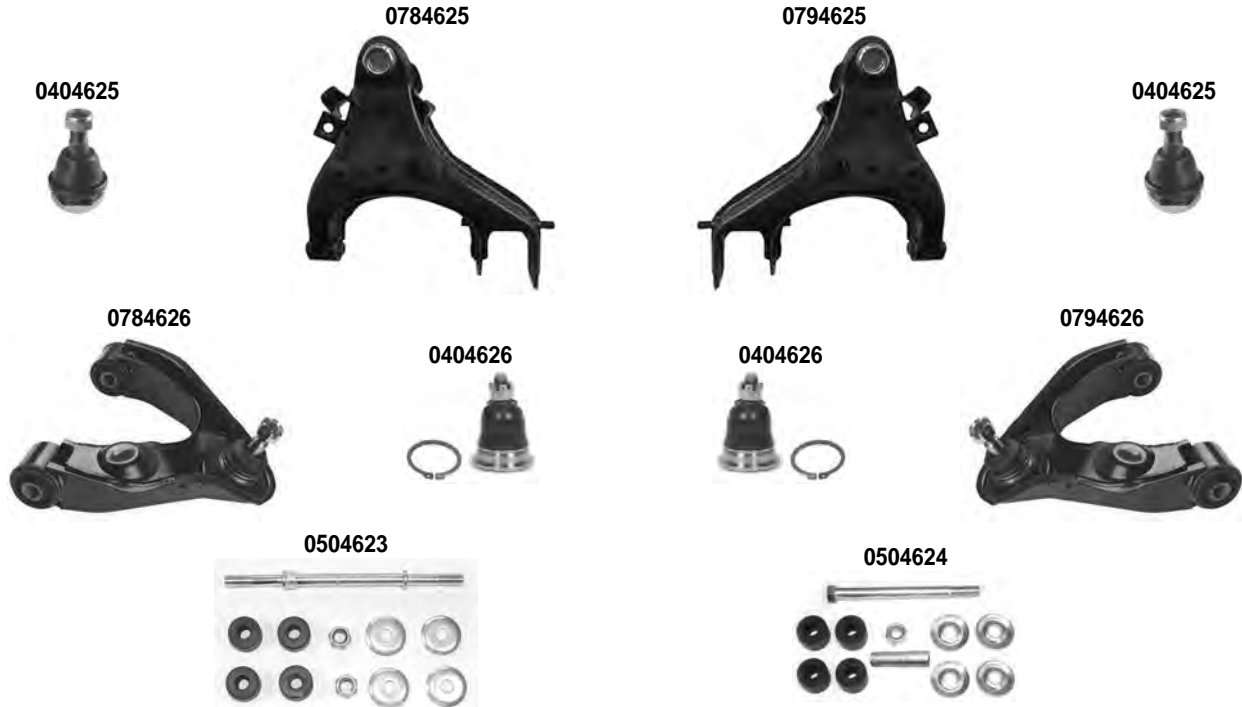

DESTRO
RIGHT

SINISTRO
LEFT

PICK UP

D22

01/1997 >

Asse Anteriore

Front Axle

1) MOD. 4WD		2) MOD. 2WD		
OCAP	O.E.			
0404625	40160-2S601	SNODO SOSPENSIONE - INFERIORE SUSPENSION JOINT - LOWER	1)	
0404626	40110-2S485	SNODO SOSPENSIONE - SUPERIORE SUSPENSION JOINT - UPPER		
0504623	54618-01G00	STABILIZZATORE STABILIZER LINK	2)	
0504624	54618-02E00	STABILIZZATORE STABILIZER LINK	1)	
0784625	54500-2S601	BRACCIO OSCILLANTE - INFERIORE TRACK CONTROL ARM - LOWER	1)	
0784626	54524-2S400	BRACCIO OSCILLANTE - SUPERIORE TRACK CONTROL ARM - UPPER		
0794625	54501-2S601	BRACCIO OSCILLANTE - INFERIORE TRACK CONTROL ARM - LOWER	1)	
0794626	54525-2S400	BRACCIO OSCILLANTE - SUPERIORE TRACK CONTROL ARM - UPPER