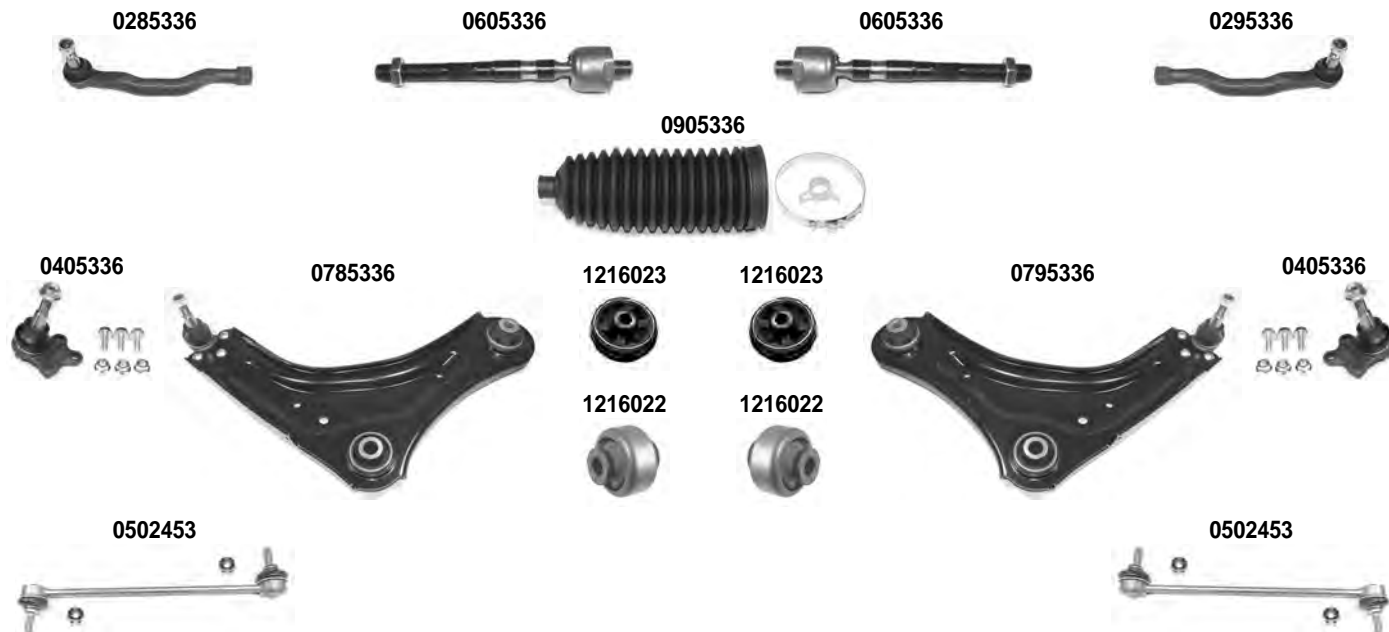

DESTRO
RIGHT

SINISTRO
LEFT

LAGUNA

|||

10/2007 >

Asse Anteriore

Front Axle

OCAP	O.E.		
0285336	485200002R	TESTA STERZO TIE ROD END	RHT M14x1,5
0295336	485200001R	TESTA STERZO TIE ROD END	RHT M14x1,5
0405336	545000011R *	SNODO SOSPENSIONE - INFERIORE SUSPENSION JOINT - LOWER	
0502453	546180001R	STABILIZZATORE STABILIZER LINK	
0605336	485210001R	SNODO ASSIALE AXIAL JOINT	RHT M14x1,5
0785336	545000011R	BRACCIO OSCILLANTE - INFERIORE TRACK CONTROL ARM - LOWER	
0795336	545010012R	BRACCIO OSCILLANTE - INFERIORE TRACK CONTROL ARM - LOWER	
0905336	482030001R	KIT CUFFIA STERZO STEERING GAITER KIT	
1216022	-	SILENTBLOCK CENTRALE CENTRAL BUSHING	
1216023	-	SILENTBLOCK ESTREMO OUTER BUSHING	