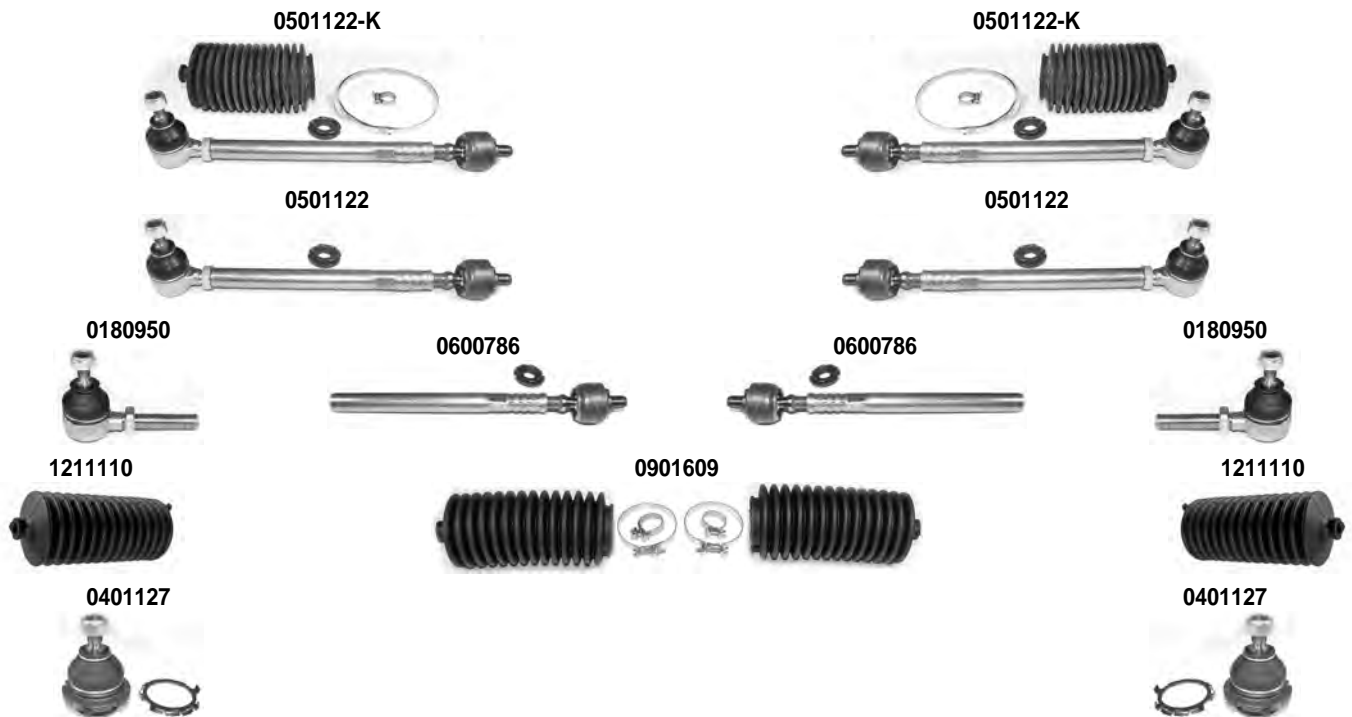

DESTRO
RIGHT

SINISTRO
LEFT

TAGORA

1980 >

Asse Anteriore

Front Axle

i 1) STERZO MANUALE - MANUAL STEERING

OCAP	O.E.		i	
0180950	381718	TESTA STERZO TIE ROD END		RHT M14x1,5
0401127	364027	SNODO SOSPENSIONE - INFERIORE SUSPENSION JOINT - LOWER		
0501122	381215 *	BARRA STERZO TIE ROD		
0600786	381215 **	SNODO ASSIALE AXIAL JOINT		RHT M14x1,5
0901609	406615 *	KIT CUFFIE STERZO STEERING GAITER KIT		
1211110	406615	CUFFIA STERZO STEERING GAITER	1)	
0501122-K	381215	BARRA STERZO CON KIT TIE ROD WITH KIT ASSEMBLY