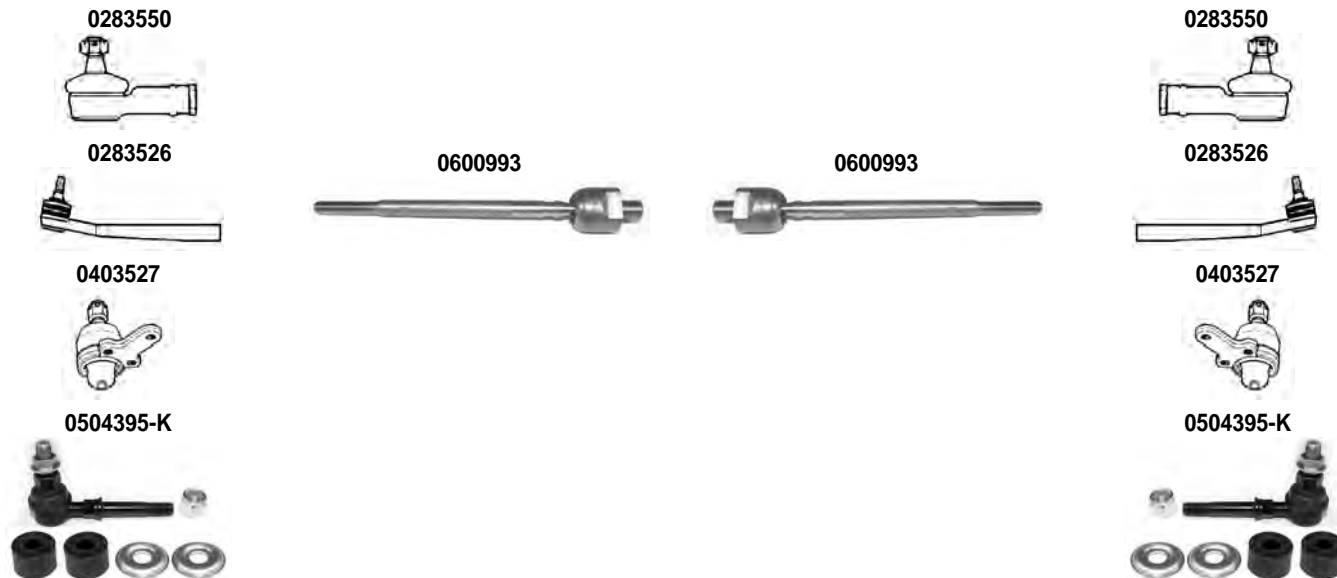

DESTRO
RIGHT

SINISTRO
LEFT

BLUEBIRD	U 11 U 12	1983 > 1987 1987 >

Asse Anteriore

Front Axle

i 1) SERIE U 11 - SERIES U 11	2) SERIE U 12 - SERIES U 12

OCAP	O.E.		i	
0283526	48520-53E25	TESTA STERZO TIE ROD END	2)	RHT M12x1,25
0283550	48520-01E26	TESTA STERZO TIE ROD END	1)	RHT M12x1,25
0403527	40160-01E00	SNODO SOSPENSIONE INFERIORE SUSPENSION JOINT - LOWER		
0600993	48521-D0100	SNODO ASSIALE AXIAL JOINT	2)	RHT M12x1,25
0504395-K	54618-50Y00	STABILIZZATORE STABILIZER LINK