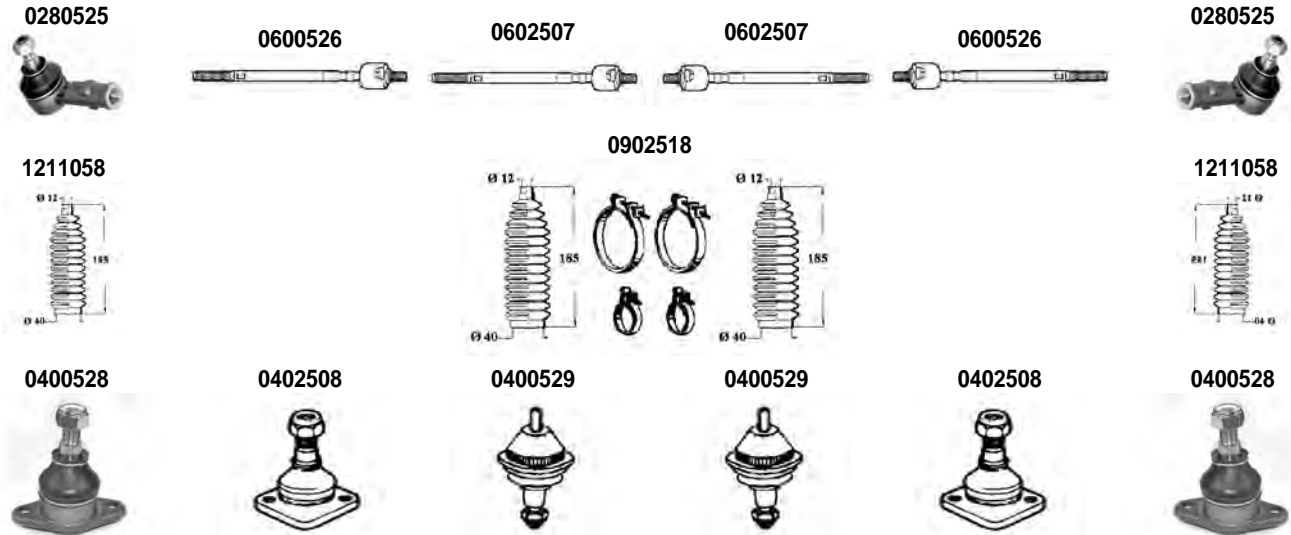

DESTRO
RIGHT

SINISTRO
LEFT

ALFETTA - GIULIETTA - GTV
ALFA 75 - 90

1972 >
1985 >

Asse Anteriore

Front Axle

Asse Posteriore

Rear Axle