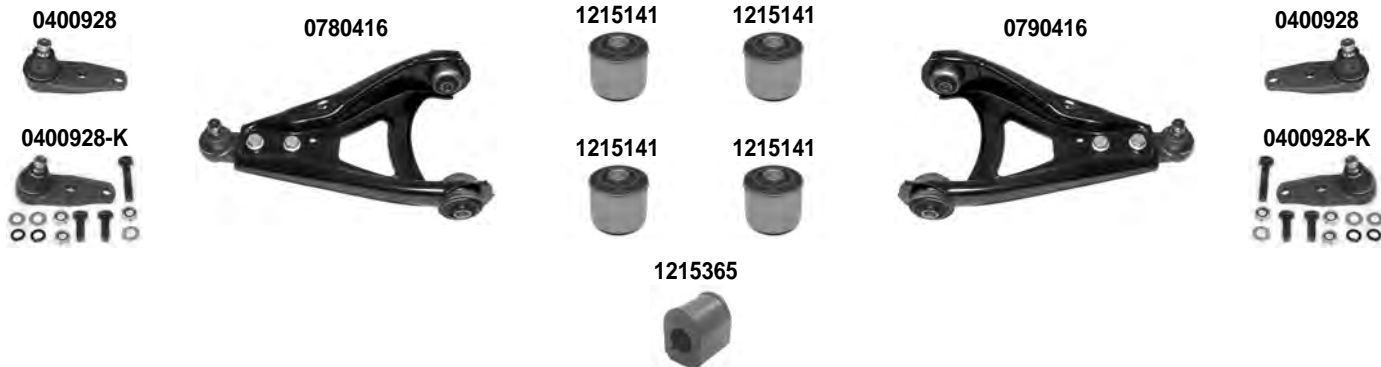

DESTRO
RIGHT

SINISTRO
LEFT

R 19 - 16 V

1988 >

Asse Anteriore

Front Axle

OCAP	O.E.		
0400928	7701462182	SNODO SOSPENSIONE - INFERIORE BALL JOINT - LOWER	DIAM. 16 mm.
0780416	7700818054	BRACCIO OSCILLANTE - INFERIORE TRACK CONTROL ARM - LOWER	
0790416	7700818053	BRACCIO OSCILLANTE - INFERIORE TRACK CONTROL ARM - LOWER	
1215141	7700789477	SILENTBLOCK BUSHING	
1215365	7700789815	BOCCOLA CENTRALE BARRA STABILIZZATRICE STABILIZING BAR BUSHING - CENTRAL	
0400928-K	7701462182 *	SNODO SOSPENSIONE INFERIORE CON KIT VITI E DADI M10 BALL JOINT LOWER - WITH SCREWS AND NUTS KIT M10