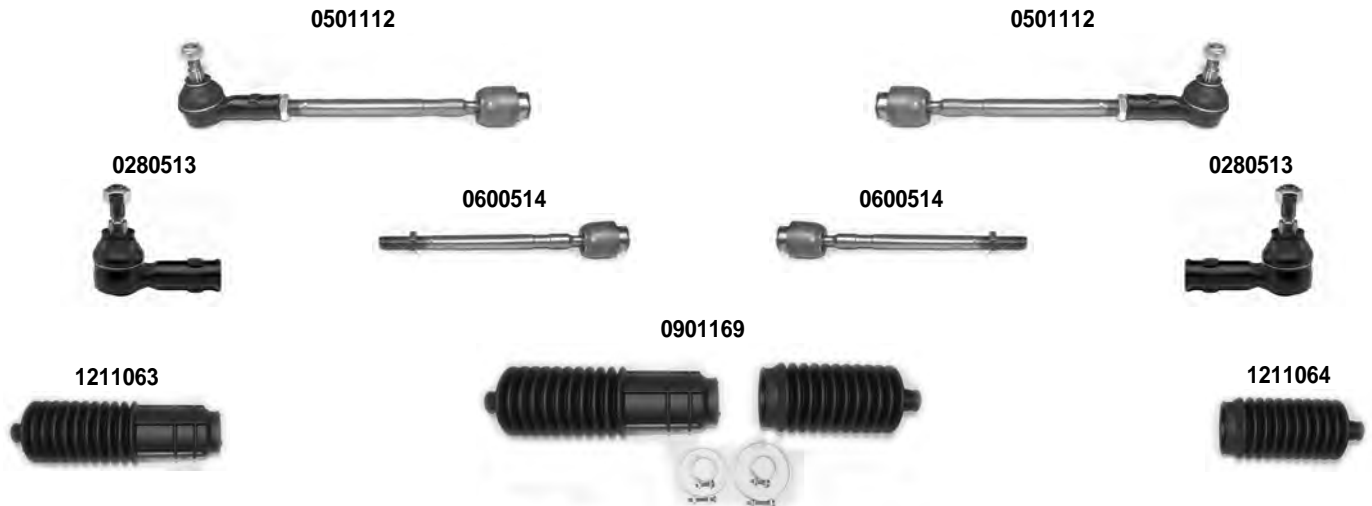

DESTRO
RIGHT

 SINISTRO
LEFT

C 25

1981 > 03/1994

Asse Anteriore

Front Axle

OCAP	O.E.		
0280513	9750079800	TESTA STERZO TIE ROD END	RHT M16x1,5
0501112	9790002680 *	BARRA STERZO TIE ROD	
0600514	9750390080	SNODO ASSIALE AXIAL JOINT	RHT M16x1,5
0901169	9750000280 *	KIT CUFFIE STERZO STEERING GAITER KIT	
1211063	9750000380	CUFFIA STERZO STEERING GAITER	
1211064	9750000280	CUFFIA STERZO STEERING GAITER	