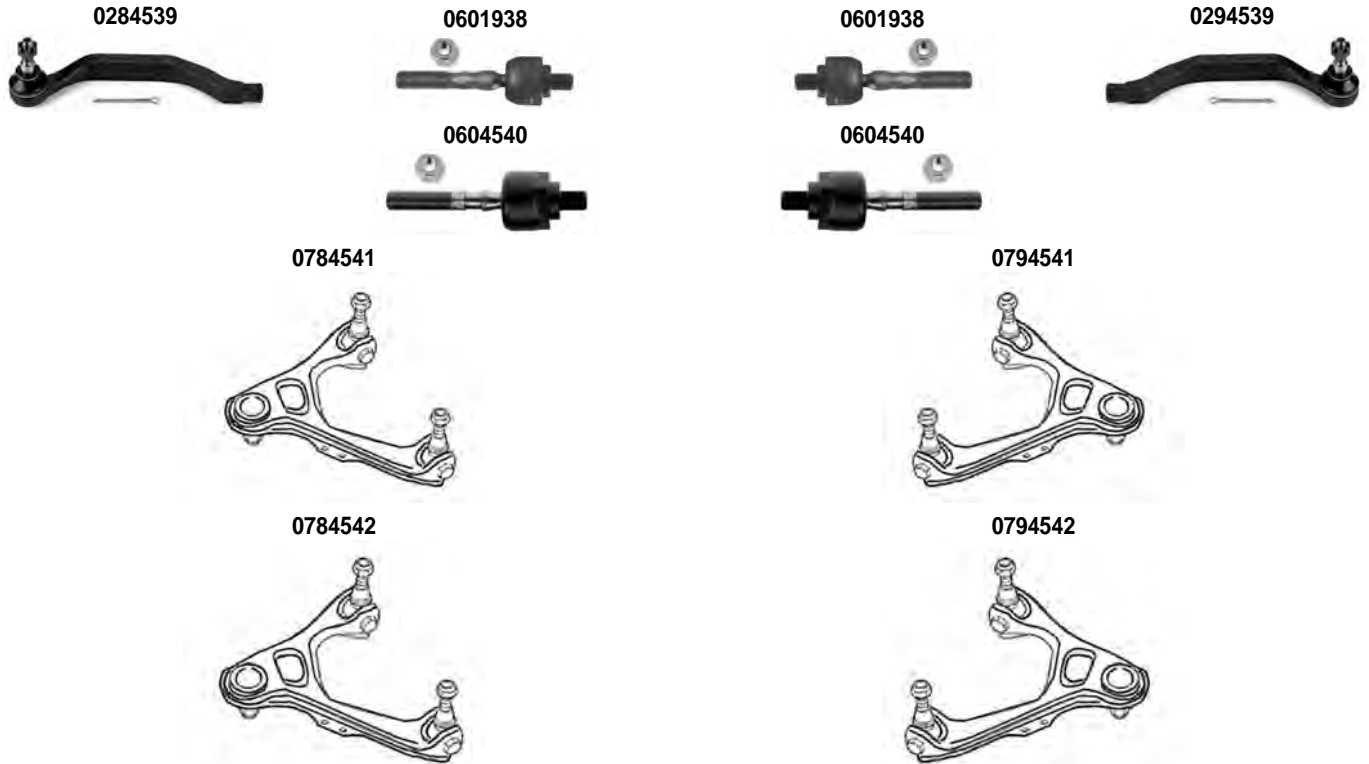

DESTRO
RIGHT

SINISTRO
LEFT

LEGEND III

KA9

1996 >

Asse Anteriore

Front Axle

i 1) > CH. WC002641 3) > 1999		2) CH. WC002642 > 4) 1999 >	
OCAP	O.E.		i
0284539	53540-SZ3-003	TESTA STERZO TIE ROD END	RHT M14x1,5
0294539	53560-SZ3-003	TESTA STERZO TIE ROD END	RHT M14x1,5
0601938	53010-SW5-000	SNODO ASSIALE AXIAL JOINT	1) RHT M14x1,5
0604540	53010-SW5-003	SNODO ASSIALE AXIAL JOINT	2) RHT M14x1,5
0784541	51450-SZ3-013	BRACCIO OSCILLANTE - SUPERIORE TRACK CONTROL ARM - UPPER	3)
0784542	51450-SZ3-901	BRACCIO OSCILLANTE - SUPERIORE TRACK CONTROL ARM - UPPER	4)
0794541	51460-SZ3-013	BRACCIO OSCILLANTE - SUPERIORE TRACK CONTROL ARM - UPPER	3)
0794542	51460-SZ3-901	BRACCIO OSCILLANTE - SUPERIORE TRACK CONTROL ARM - UPPER	4)