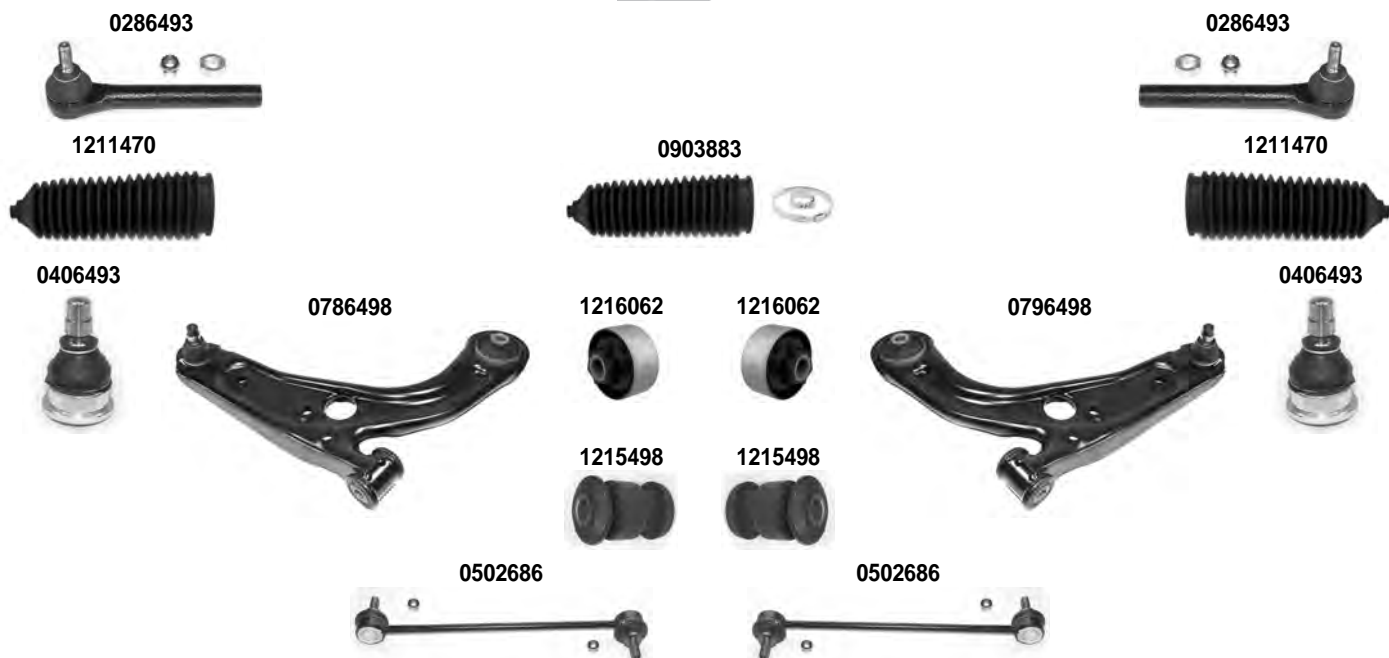

DESTRO
RIGHT

SINISTRO
LEFT

YPSILON

846

05/2011 >

Asse Anteriore

Front Axle

OCAP	O.E.		
0286493	77365815	TESTA STERZO TIE ROD END	RHT M12x1,5
0406493	51905058 *	SNODO SOSPENSIONE BALL JOINT - LOWER	
0502686	51801136	STABILIZZATORE STABILIZER LINK	
0786498	51905058	BRACCIO OSCILLANTE TRACK CONTROL ARM - LOWER	
0796498	51905057	BRACCIO OSCILLANTE TRACK CONTROL ARM - LOWER	
0903883	77362509	KIT CUFFIA STERZO STEERING GAITER KIT	
1211470	77362509 *	CUFFIA STERZO STEERING GAITER	
1215498	-	SILENTBLOCK CENTRALE CENTRAL BUSHING	
1216062	-	SILENTBLOCK ESTREMO OUTER BUSHING