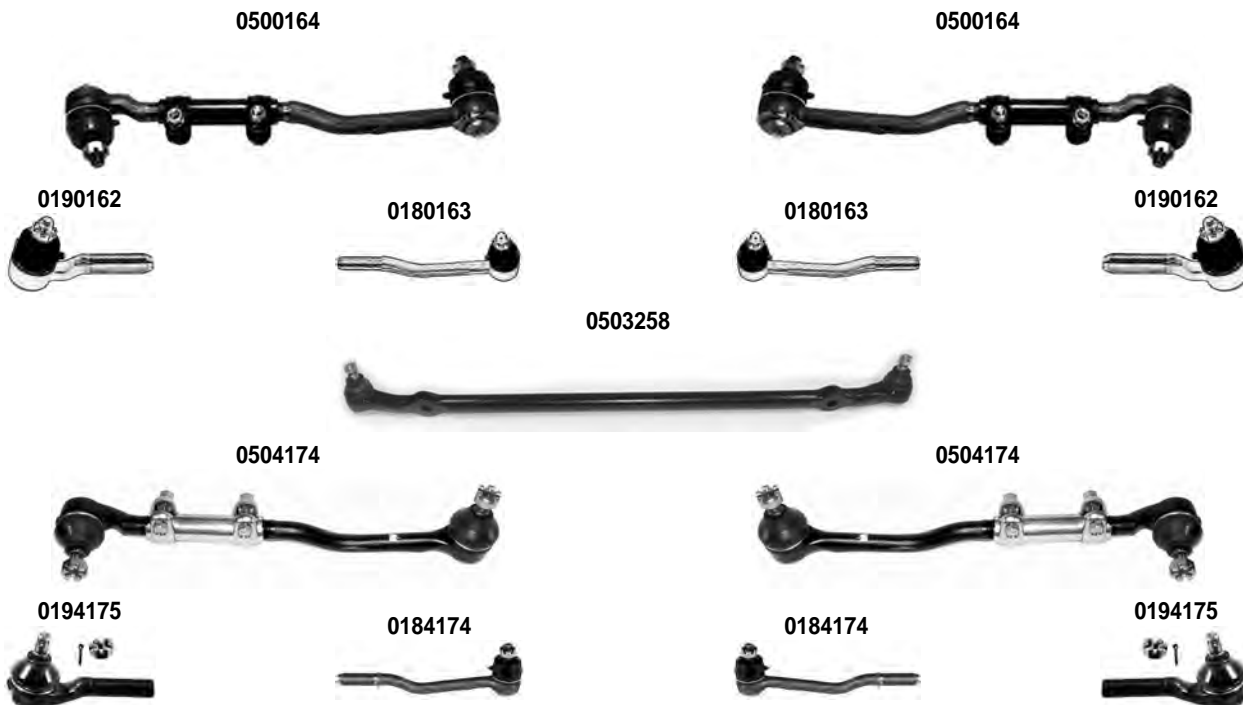

DESTRO
RIGHT

SINISTRO
LEFT

PICK UP	720	1979 > 1986
	D21 2WD	1985 > 1998

Asse Anteriore

Front Axle

i 1) SERIE 720 - SERIES 720	2) SERIE D21 - SERIES D21

OCAP	O.E.		i	
0180163	48521-01W00	TESTA STERZO - INTERNA TIE ROD END - INNER	1)	RHT M18x1,5
0184174	48521-01G25	TESTA STERZO - INTERNA TIE ROD END - INNER	2)	RHT M18x1,5
0190162	48520-01W00	TESTA STERZO - ESTERNA TIE ROD END - OUTER	1)	LHT M18x1,5
0194175	48520-01G25	TESTA STERZO - ESTERNA TIE ROD END - OUTER	2)	LHT M18x1,5
0500164	48510-01W00	BARRA STERZO TIE ROD	1)	
0503258	48560-01G25	BARRA STERZO TIE ROD	2)	
0504174	48510-01G25	BARRA STERZO TIE ROD	2)