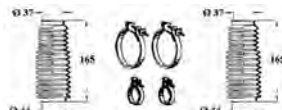

1211088

0902854