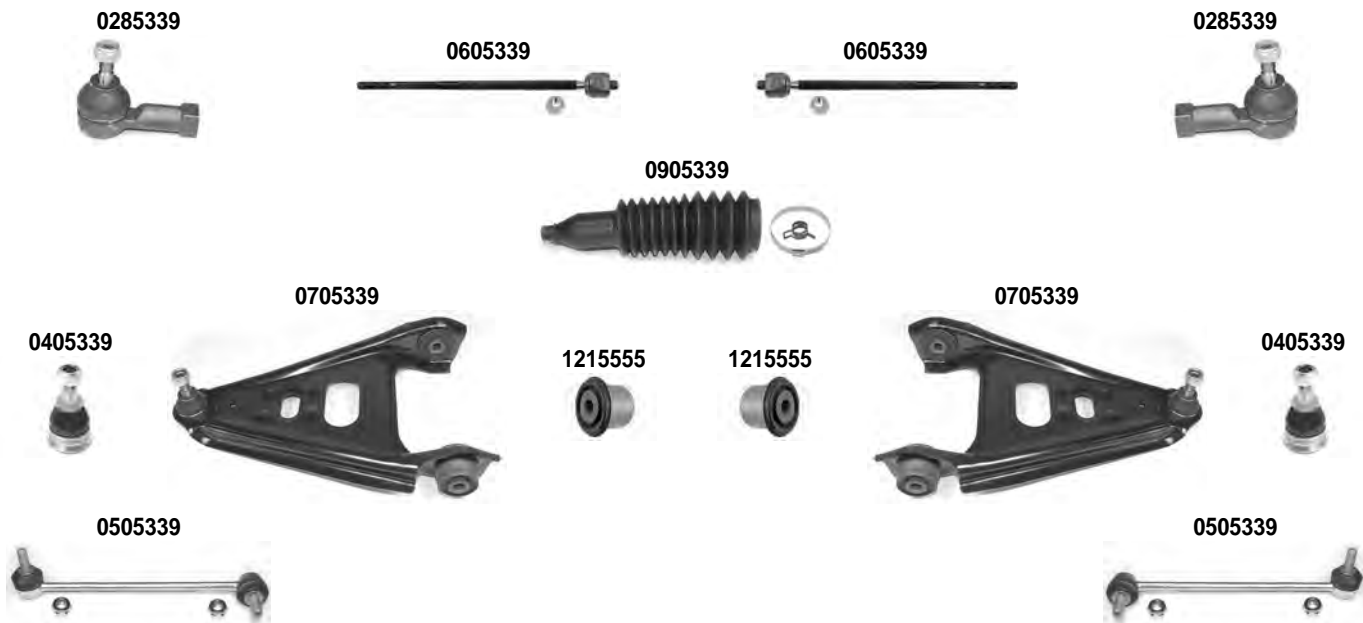

DESTRO
RIGHT

SINISTRO
LEFT

FORTWO COUPE'
FORTWO CABRIO

451
451

01/2007 > 2014
01/2007 >

Asse Anteriore

Front Axle

Asse Posteriore

Rear Axle