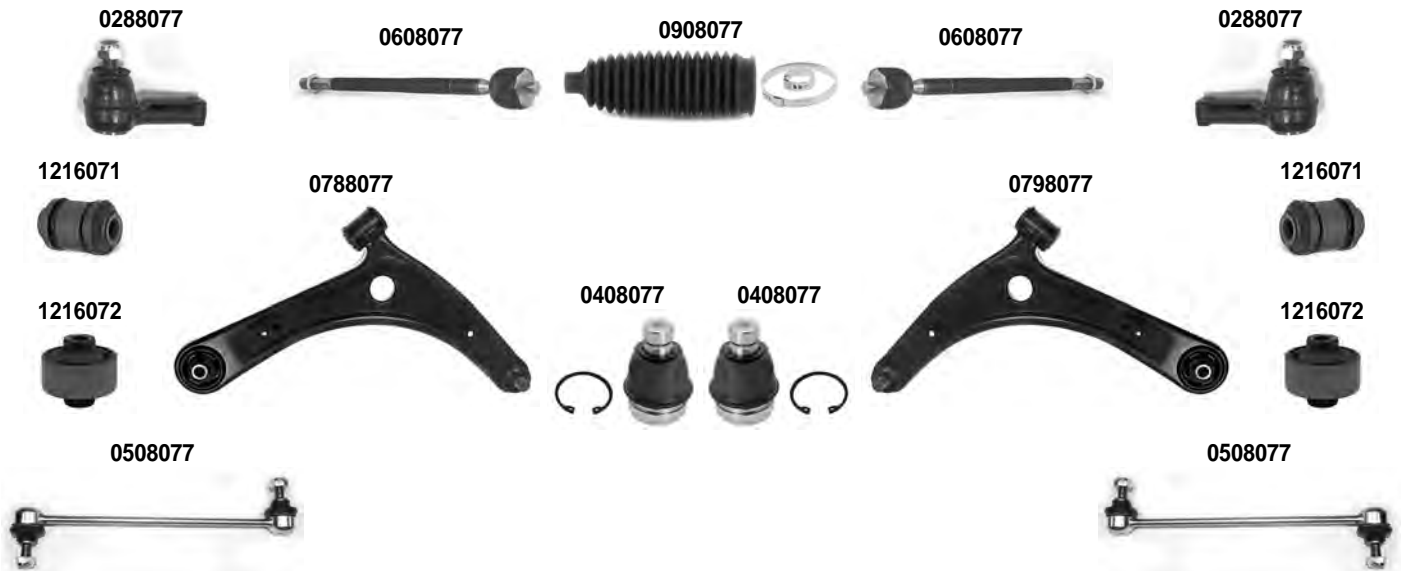

DESTRO
RIGHT

SINISTRO
LEFT

C-CROSSER

02/2007 >

Asse Anteriore

Front Axle

Asse Posteriore

Rear Axle