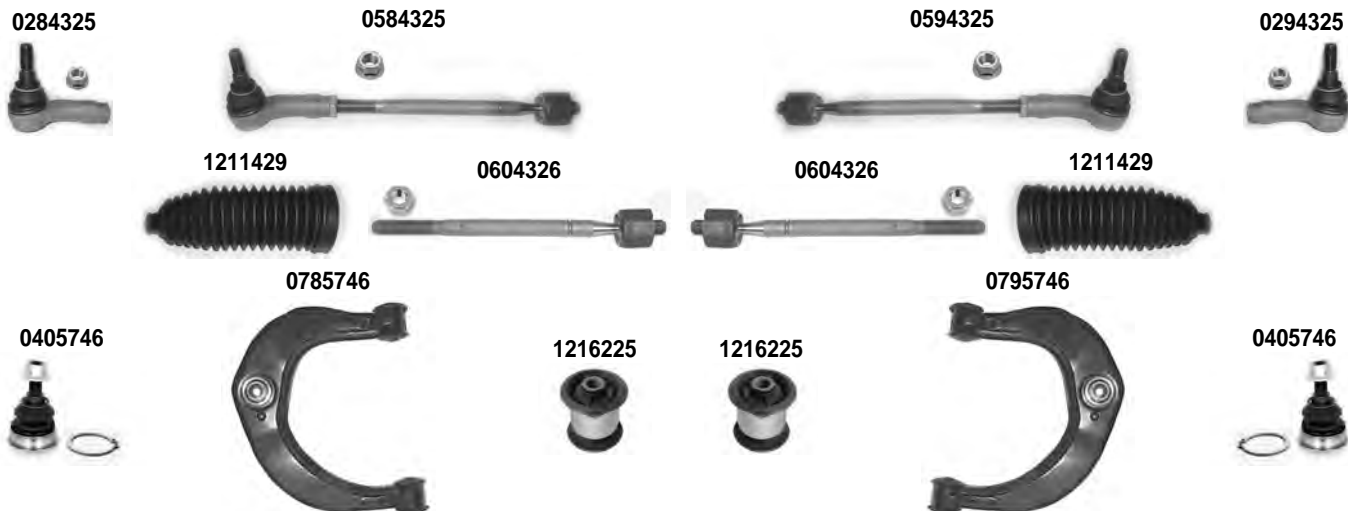

AMAROK

DESTRO
RIGHT

SINISTRO
LEFT

AMAROK	2H - S1B	09/2010 >
--------	----------	-----------

Asse Anteriore

Front Axle

OCAP	O.E.			
0284325	7L0422818D	TESTA STERZO TIE ROD END		RHT M16x1,5
0294325	7L0422817D	TESTA STERZO TIE ROD END		RHT M16x1,5
0405746	2H0407022B *	SNODO SOSPENSIONE - SUPERIORE BALL JOINT - UPPER		
0584325	7L0422804D	BARRA STERZO TIE ROD		
0594325	7L0422803D	BARRA STERZO TIE ROD		
0604326	7L0422821	SNODO ASSIALE AXIAL JOINT		RHT M16x1,5
0785746	2H0407022B	BRACCIO OSCILLANTE - SUPERIORE TRACK CONTROL ARM - UPPER		
0795746	2H0407021B	BRACCIO OSCILLANTE - SUPERIORE TRACK CONTROL ARM - UPPER		
1211429	7L0422831A	CUFFIA STERZO STEERING GAITER		
1216225	2H0407077A	SILENTBLOCK BUSHING		