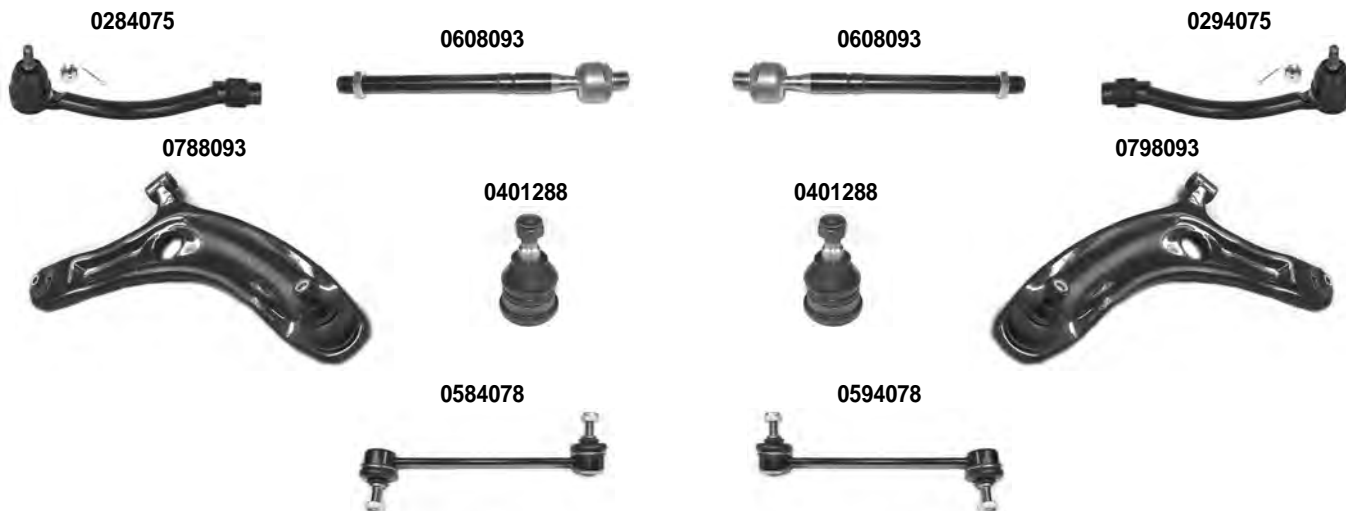

DESTRO
RIGHT

SINISTRO
LEFT

VENGA	YN	02/2010 >

Asse Anteriore

Front Axle

OCAP	O.E.			
0284075	56820-2K050	TESTA STERZO TIE ROD END		RHT M12x1,25
0294075	56820-2K000	TESTA STERZO TIE ROD END		RHT M12x1,25
0401288	54503-25A00	SNODO SOSPENSIONE - INFERIORE BALL JOINT - LOWER		
0584078	54840-1J000	STABILIZZATORE STABILIZER LINK		
0594078	54830-1J000	STABILIZZATORE STABILIZER LINK		
0608093	56540-2K000	SNODO ASSIALE AXIAL JOINT		RHT M12x1,25
0788093	54501-1P000	BRACCIO OSCILLANTE - INFERIORE TRACK CONTROL ARM - LOWER		
0798093	54500-1P000	BRACCIO OSCILLANTE - INFERIORE TRACK CONTROL ARM - LOWER