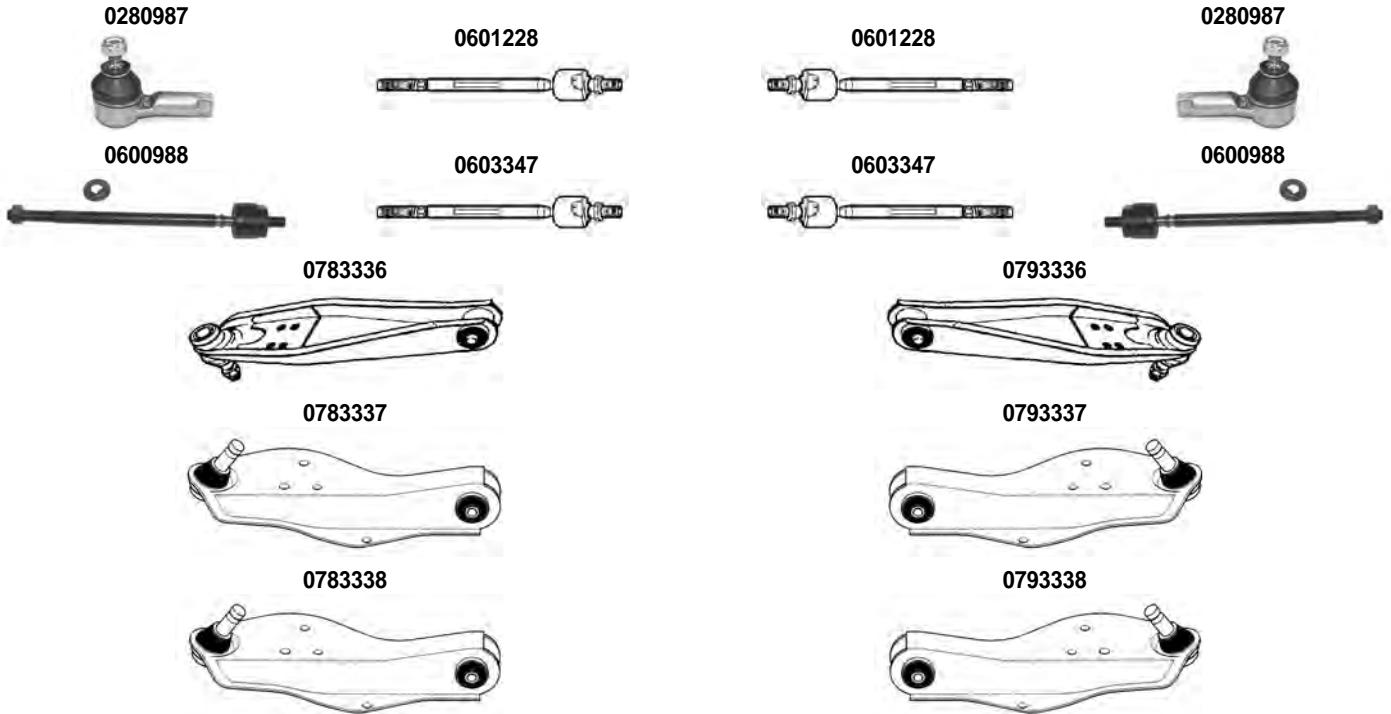

DESTRO
RIGHT

SINISTRO
LEFT

ACCORD I
ACCORD II

SJ-SM-SV-SY-SZ
AC 1.6-AD 1.8

1976 > 1983
1983 > 1985

Asse Anteriore

Front Axle

i 1) SOLO PER - ONLY FOR: ACCORD I (SJ-SM-SV) - > 1983 2) SOLO PER - ONLY FOR: ACCORD I (SY-SZ) - > 1983
3) SOLO PER - ONLY FOR: ACCORD II (AC 1.6-AD 1.8) - 1983 >

OCAP	O.E.		i	
0280987	53540-SC2-004	TESTA STERZO TIE ROD END		RHT M12x1,5
0600988	53521-SA0-003	SNODO ASSIALE AXIAL JOINT	2)	RHT M12x1,5
0601228	53521-689-003	SNODO ASSIALE AXIAL JOINT	1)	RHT M12x1,5
0603347	53521-SA5-000	SNODO ASSIALE AXIAL JOINT	3)	RHT M12x1,5
0783336	51350-671-003	BRACCIO OSCILLANTE - INFERIORE TRACK CONTROL ARM - LOWER	1)	
0783337	51350-SA5-013	BRACCIO OSCILLANTE - INFERIORE TRACK CONTROL ARM - LOWER	2)	
0783338	51350-SA5-020	BRACCIO OSCILLANTE - INFERIORE TRACK CONTROL ARM - LOWER	3)	
0793336	51360-671-003	BRACCIO OSCILLANTE - INFERIORE TRACK CONTROL ARM - LOWER	1)	
0793337	51360-SA5-013	BRACCIO OSCILLANTE - INFERIORE TRACK CONTROL ARM - LOWER	2)	
0793338	51360-SA5-020	BRACCIO OSCILLANTE - INFERIORE TRACK CONTROL ARM - LOWER	3)