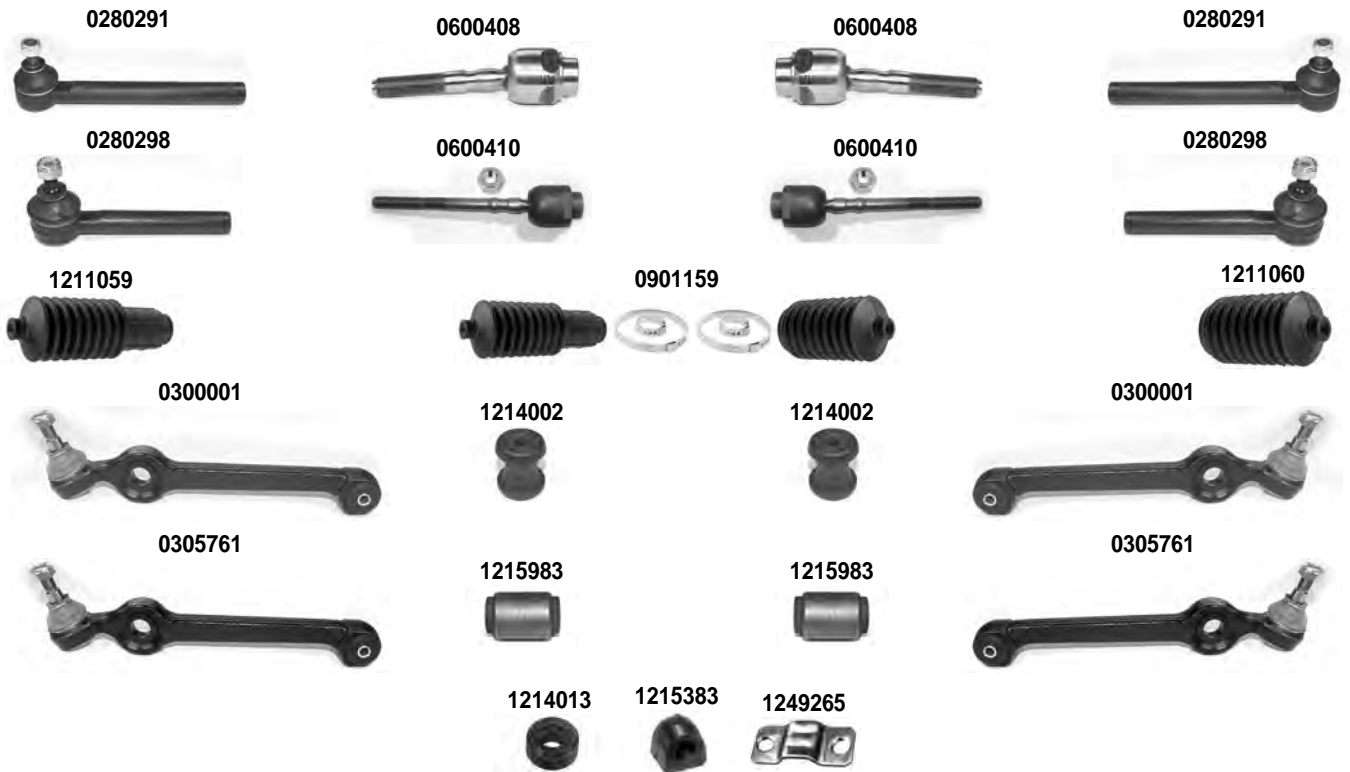

DESTRO
RIGHT

SINISTRO
LEFT

FURA

FURA

1982 > 1986

Asse Anteriore

Front Axle

i 1) > 10/1982		2) VERSIONE RINFORZATA - REINFORCED VERSION		
OCAP	O.E.		i	
0280291	4254520	TESTA STERZO TIE ROD END	1)	RHT M14x1
0280298	5983404	TESTA STERZO TIE ROD END		RHT M12x1,5
0300001	SE127156110A	BRACCIO OSCILLANTE - INFERIORE TRACK CONTROL ARM - LOWER		
0305761	4364095 *	BRACCIO OSCILLANTE TRACK CONTROL ARM	2)	
0600408	4318655	SNODO ASSIALE AXIAL JOINT		RHT M14x1
0600410	SE127162449A	SNODO ASSIALE AXIAL JOINT		RHT M12x1,5
0901159	SE138162132A *	KIT CUFFIE STERZO STEERING GAITER KIT		
1211059	SE138162132A	CUFFIA STERZO STEERING GAITER		
1211060	SE138162131A	CUFFIA STERZO STEERING GAITER		
1214002	-	SILENTBLOCK BUSHING		
1214013	4240587	BOCCOLA BARRA STABILIZZATRICE STABILIZING BAR BUSHING		
1215383	4233062	BOCCOLA CENTRALE BARRA STABILIZZATRICE STABILIZING BAR BUSHING - CENTRAL		
1215983	-	SILENTBLOCK BUSHING	2)	
1249265	4233064	STAFFA SUPERIORE BARRA STABILIZZATRICE UPPER BRACKET FOR STABILIZING BAR