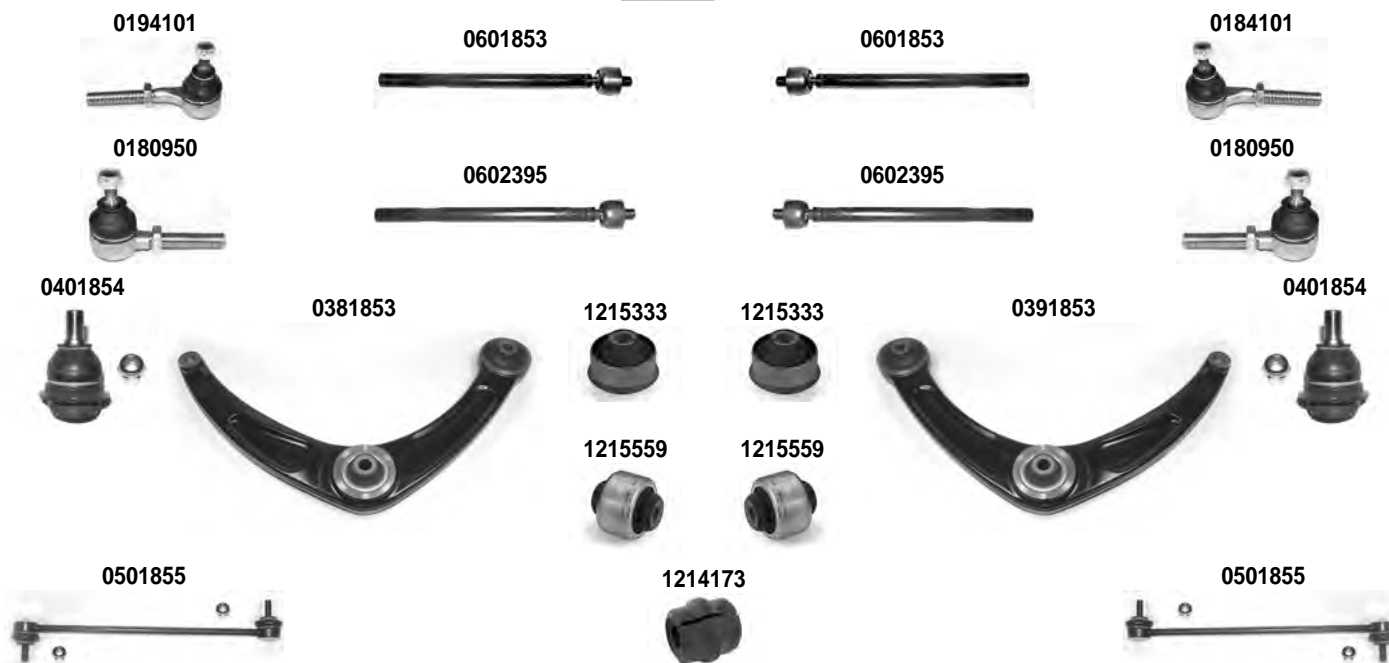

DESTRO
RIGHT

SINISTRO
LEFT

C4

C 4

2005 >

Asse Anteriore

Front Axle

1) > CH. 10310

2) CH. 10311 >

OCAP	O.E.			
0180950	381750	TESTA STERZO TIE ROD END	2)	
0184101	381742	TESTA STERZO TIE ROD END	1)	RHT M14x1,5
0194101	381741	TESTA STERZO TIE ROD END	1)	RHT M14x1,5
0381853	3521P3	BRACCIO OSCILLANTE - INFERIORE TRACK CONTROL ARM - LOWER		
0391853	3520S2	BRACCIO OSCILLANTE - INFERIORE TRACK CONTROL ARM - LOWER		
0401854	364073	SNODO SOSPENSIONE - INFERIORE BALL JOINT - LOWER		
0501855	508750	STABILIZZATORE STABILIZER LINK		
0601853	3812E0	SNODO ASSIALE AXIAL JOINT	1)	RHT M14x1,5
0602395	3812E5	SNODO ASSIALE AXIAL JOINT	2)	
1214173	509488	SILENTBLOCK BARRA STABILIZZATRICE STABILIZING BAR BUSHING		DIAM. 22 mm.
1215333	352392	SILENTBLOCK ESTREMO OUTER BUSHING		
1215559	352391	SILENTBLOCK CENTRALE CENTRAL BUSHING