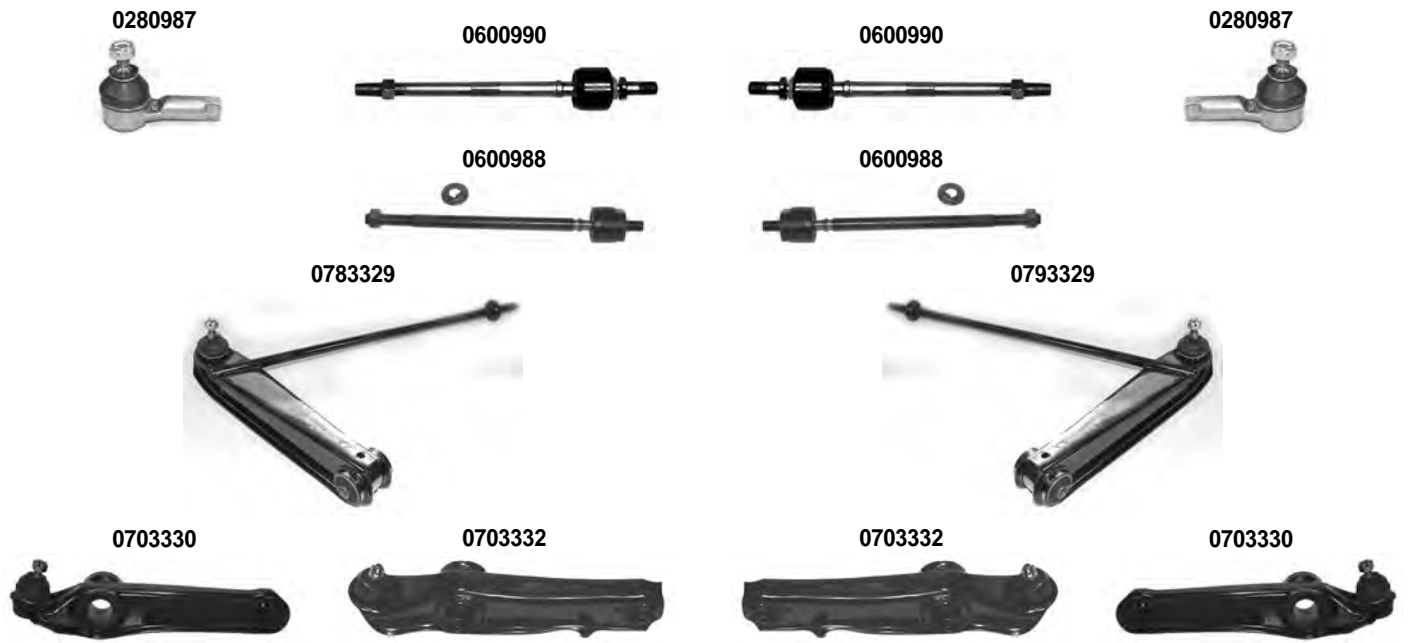

DESTRO
RIGHT

SINISTRO
LEFT

**CIVIC I
CIVIC II
BALLADE**

SB
SS-ST

1972 > 1983
1978 > 1983
1980 > 1983

Asse Anteriore

Front Axle

Asse Posteriore

Rear Axle