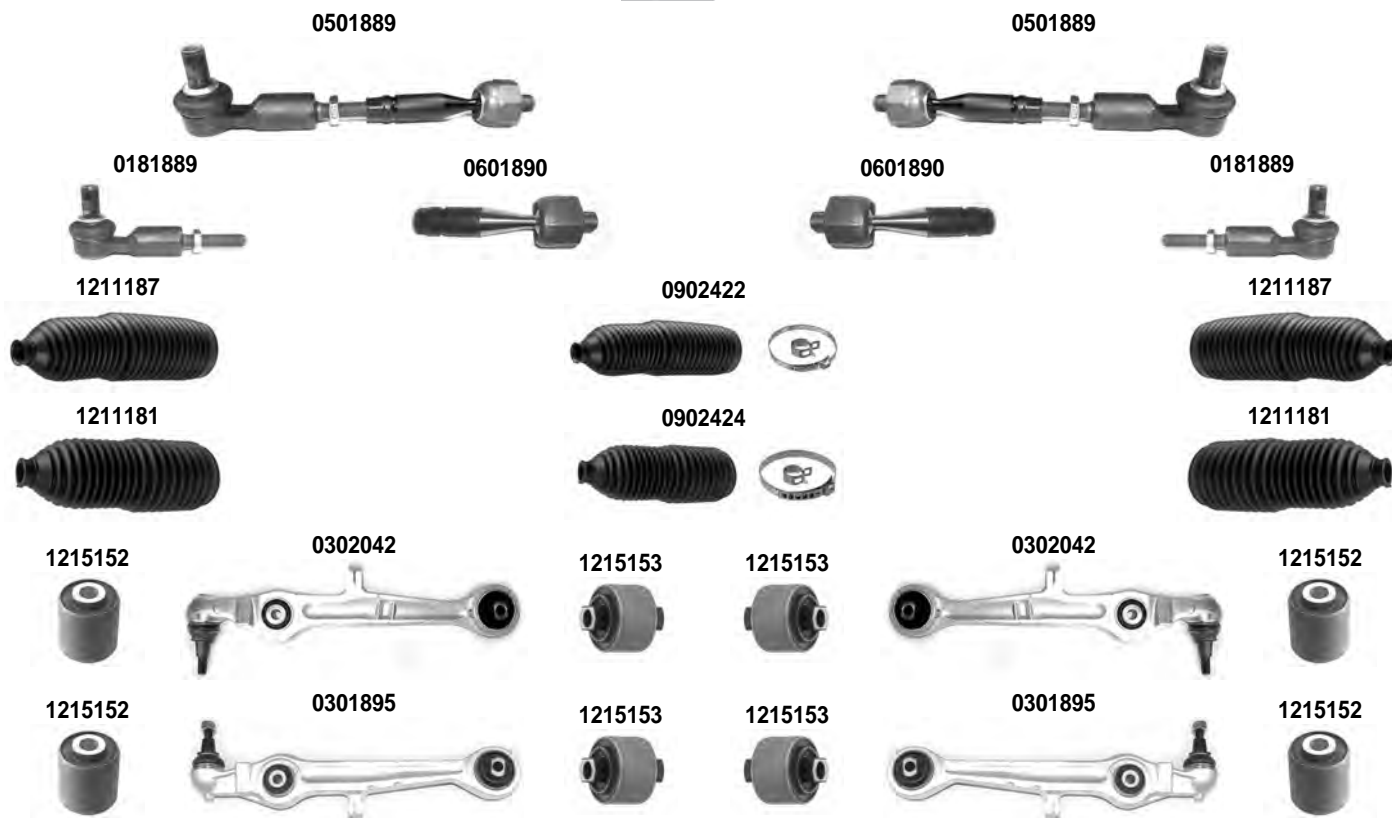

DESTRO
RIGHT

SINISTRO
LEFT

SUPERB

3U4

02/2002 >

Asse Anteriore

Front Axle

i 1) 4 CILINDRI - 4 CILINDRES
3) SINO A - TO: CH. > 3U-3-021 397

2) 6 CILINDRI - 6 CILINDRES
4) DA - FROM: CH. 3U-3-021 398 >

OCAP	O.E.		
0181889	8E0419811B	TESTA STERZO TIE ROD END	RHT M14x1,5
0301895	4B3407151F	BRACCIO OSCILLANTE - ALLUMINIO - INFERIORE TRACK CONTROL ARM - ALUMINIUM - LOWER	4)
0302042	4D0407151P	BRACCIO OSCILLANTE - ALLUMINIO - INFERIORE TRACK CONTROL ARM - ALUMINIUM - LOWER	3)
0501889	8E0419801B	BARRA STERZO TIE ROD	
0601890	8E0422821	SNODO ASSIALE AXIAL JOINT	RHT M14x1,5
0902422	8D0419831J *	KIT CUFFIE STERZO STEERING GAITER KIT	1)
0902424	4D0419831D *	KIT CUFFIE STERZO STEERING GAITER KIT	2)
1211181	4D0419831D	CUFFIA STERZO STEERING GAITER	2)
1211187	8D0419831J	CUFFIA STERZO STEERING GAITER	1)
1215152	4D0407181F	SILENTBLOCK CENTRALE CENTRAL BUSHING	
1215153	4D0407182E	SILENTBLOCK ESTREMO OUTER BUSHING