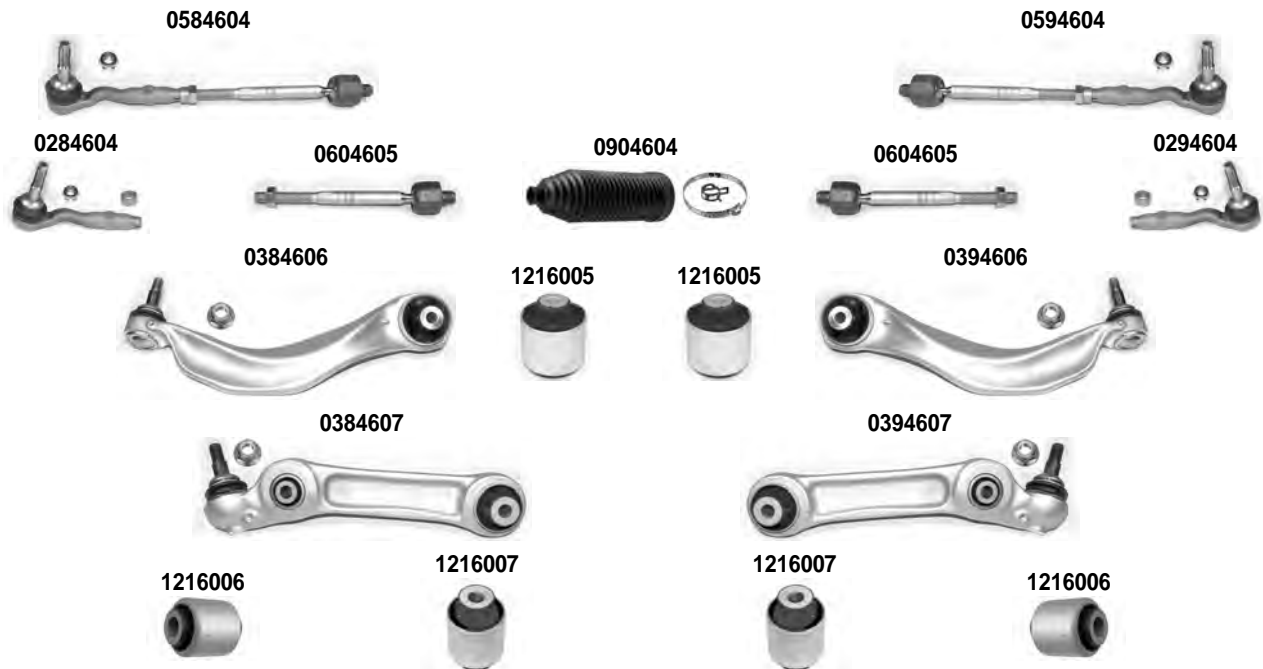

DESTRO
RIGHT

SINISTRO
LEFT

6 COUPE' (640 i > 650 i)	F 13	11/2010 >
6 CABRIOLET (640 i > 650 i)	F 12	03/2011 >
6 GRAND COUPE' (640 i > 650 i)	F 06	09/2011 >

Asse Anteriore

Front Axle

i 1) ZF	2) ECCETTO - EXCEPT: MOD. X - M6

OCAP	O.E.		
0284604	32106784796	TESTA STERZO TIE ROD END	RHT M14x1,5
0294604	32106784790	TESTA STERZO TIE ROD END	RHT M14x1,5
0384606	31126775972	BRACCIO OSCILLANTE - INFERIORE - ALLUMINIO TRACK CONTROL ARM - LOWER - ALUMINIUM	2)
0384607	31126794204	BRACCIO OSCILLANTE - INFERIORE - ALLUMINIO TRACK CONTROL ARM - LOWER - ALUMINIUM	2)
0394606	31126775971	BRACCIO OSCILLANTE - INFERIORE - ALLUMINIO TRACK CONTROL ARM - LOWER - ALUMINIUM	2)
0394607	31126794203	BRACCIO OSCILLANTE - INFERIORE - ALLUMINIO TRACK CONTROL ARM - LOWER - ALUMINIUM	2)
0584604	32106784719	BARRA STERZO TIE ROD	
0594604	32106784716	BARRA STERZO TIE ROD	
0604605	32106784719 *	SNODO ASSIALE AXIAL JOINT	RHT M14x1,5
0904604	32106791561	KIT CUFFIA STERZO STEERING GAITER KIT	1)
1216005	31126775972 *	SILENTBLOCK BUSHING	2)
1216006	31126784569	SILENTBLOCK - CENTRALE CENTRAL BUSHING	
1216007	31126791455	SILENTBLOCK - ESTREMO OUTER BUSHING