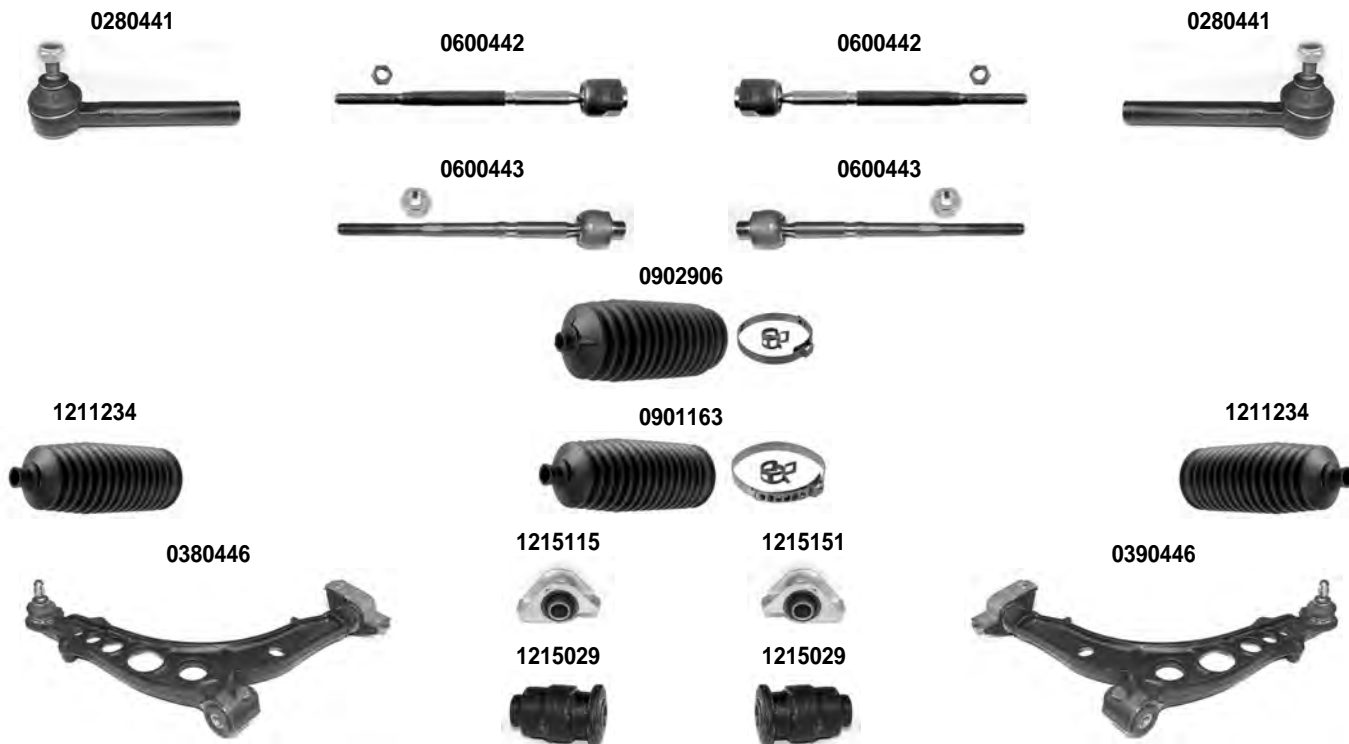

DESTRO
RIGHT

SINISTRO
LEFT

Y	840	1995 > 2003

Asse Anteriore

Front Axle

i 1) STERZO MANUALE - MANUAL STEERING	2) SERVOSTERZO - POWER STEERING

OCAP	O.E.		i	
0280441	9946949	TESTA STERZO TIE ROD END		RHT M12x1,5
0380446	46430003	BRACCIO OSCILLANTE TRACK CONTROL ARM		
0390446	46430002	BRACCIO OSCILLANTE TRACK CONTROL ARM		
0600442	9946948	SNODO ASSIALE AXIAL JOINT	1)	RHT M12x1,5
0600443	9945562	SNODO ASSIALE AXIAL JOINT	2)	RHT M12x1,5
0901163	9945564	KIT CUFFIA STERZO STEERING GAITER KIT	2)	
0902906	9946947	KIT CUFFIA STERZO STEERING GAITER KIT	1)	
1211234	9945564 *	CUFFIA STERZO STEERING GAITER	2)	
1215029	7673581	SILENTBLOCK CENTRALE CENTRAL BUSHING		
1215115	-	SILENTBLOCK ESTREMO OUTER BUSHING		
1215151	-	SILENTBLOCK ESTREMO OUTER BUSHING