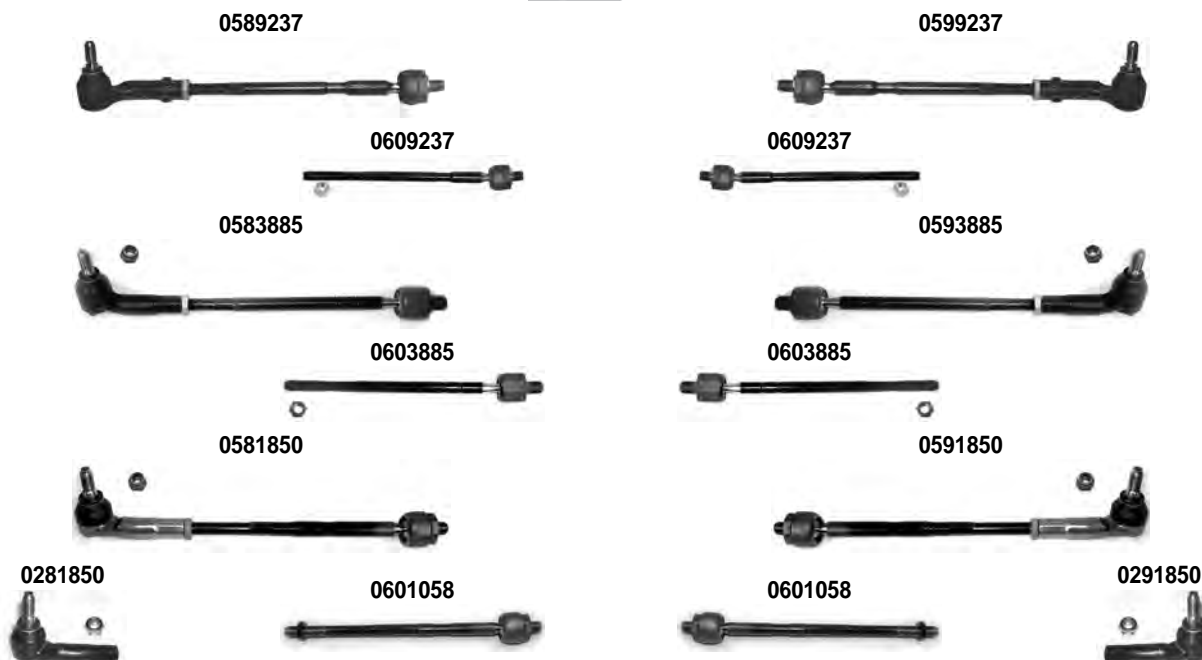

DESTRO
RIGHT

SINISTRO
LEFT

FABIA	6Y	2000 > 2007

Asse Anteriore

Front Axle

i 1) STERZO MANUALE - MANUAL STEERING 3) SCATOLA STERZO - STEERING BOX - SMI-KOYO 5) > CH. 6Y-3-736 552 7) CH. 6Y-3-736 553 >	2) TUTTI I MODELLI - ALL MODELS 4) SERVOSTERZO - POWER STEERING 6) SCATOLA STERZO - STEERING BOX - TRW 8) CH. > 6L-3-162 980

OCAP	O.E.		i	
0281850	6Q0419812C	TESTA STERZO TIE ROD END	2)	
0291850	6Q0419811C	TESTA STERZO TIE ROD END	2)	
0581850	6Q0423804B	BARRA STERZO TIE ROD	4) 5)	
0583885	6Q0423804G	BARRA STERZO TIE ROD	3)	
0589237	6Q0419804F	BARRA STERZO TIE ROD	1)	
0591850	6Q0423803B	BARRA STERZO TIE ROD	4) 5)	
0593885	6Q0423803G	BARRA STERZO TIE ROD	3)	
0599237	6Q0419803F	BARRA STERZO TIE ROD	1)	
0601058	6X0422804 *	SNODO ASSIALE AXIAL JOINT	5)	
0603885	6Q0423804G *	SNODO ASSIALE AXIAL JOINT	3)	
0609237	6Q0419804F *	SNODO ASSIALE AXIAL JOINT	1)