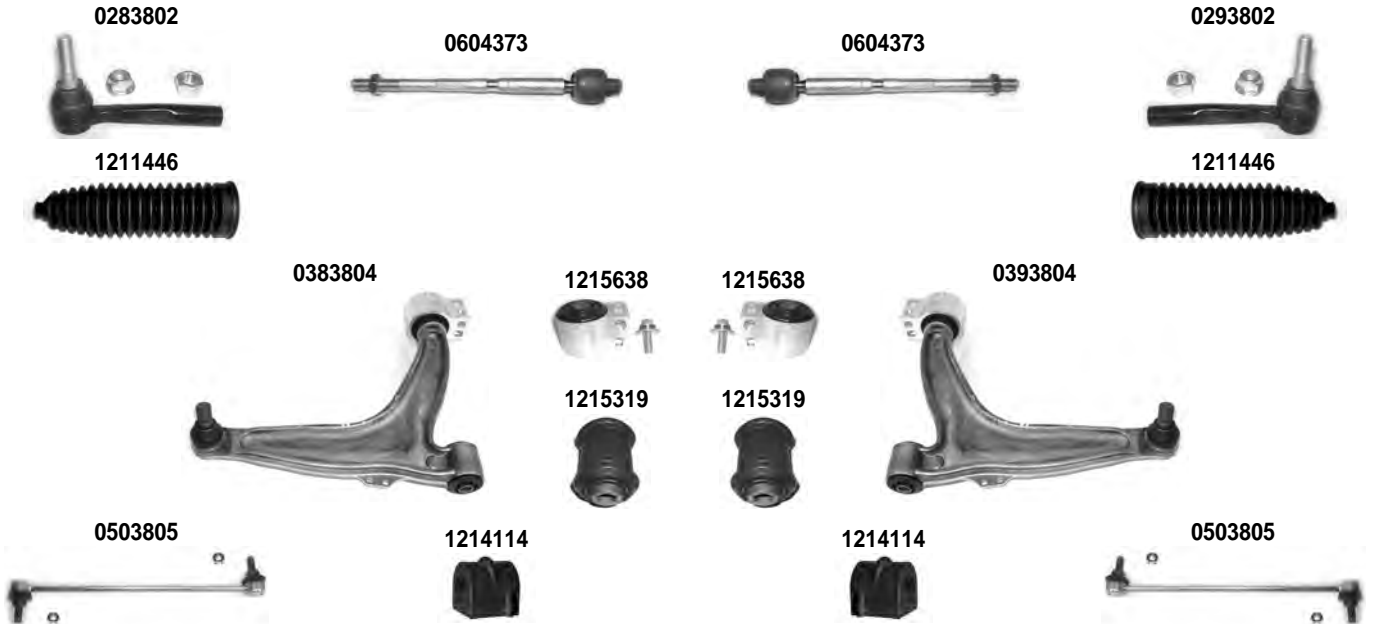

DESTRO
RIGHT

SINISTRO
LEFT

CROMA

194

2005 >

Asse Anteriore

Front Axle

OCAP	O.E.		
0283802	77363712	TESTA STERZO TIE ROD END	RHT M14x1,5
0293802	77363713	TESTA STERZO TIE ROD END	RHT M14x1,5
0383804	51748652	BRACCIO OSCILLANTE - ALLUMINIO TRACK CONTROL ARM - ALUMINIUM	
0393804	51748653	BRACCIO OSCILLANTE - ALLUMINIO TRACK CONTROL ARM - ALUMINIUM	
0503805	51803183	STABILIZZATORE STABILIZER LINK	
0604373	1609050	SNODO ASSIALE AXIAL JOINT	RHT M14x1,5
1211446	77363710	CUFFIA STERZO STEERING GAITER	
1214114	71746346	SILENTBLOCK BARRA STABILIZZATRICE STABILIZING BAR BUSHING	DIAM. 23,3 mm.
1215319	352364	SILENTBLOCK CENTRALE CENTRAL BUSHING	
1215638	71740107	SILENTBLOCK ESTREMO - ALLUMINIO OUTER BUSHING - ALUMINIUM