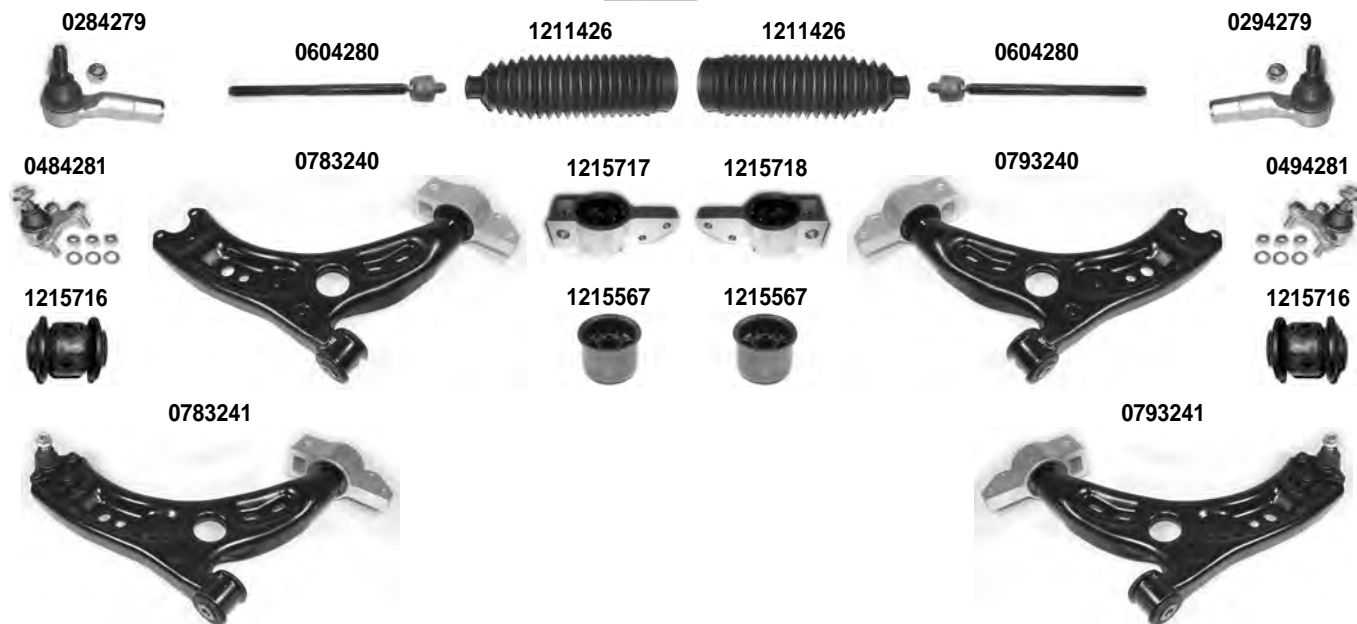

DESTRO
RIGHT

SINISTRO
LEFT

SUPERB SUPERB SW YETI	3T4 3T5 5L	03/2008 > 05/2015 10/2009 > 05/2015 05/2009 >

Asse Anteriore

Front Axle

i 1) > 08/2010

OCAP	O.E.		i	
0284279	1K0423812E	TESTA STERZO TIE ROD END		RHT M16X1,5
0294279	1K0423811E	TESTA STERZO TIE ROD END		RHT M16X1,5
0484281	5Q0407366A	SNODO SOSPENSIONE BALL JOINT		
0494281	5Q0407365A	SNODO SOSPENSIONE BALL JOINT		
0604280	1K0423810A	SNODO ASSIALE AXIAL JOINT		RHT M16X1,5
0783240	1K0407152BC	BRACCIO OSCILLANTE - INFERIORE - LAMIERA TRACK CONTROL ARM - LOWER - SHEET METAL	1)	
0783241	1K0407152BC *	BRACCIO OSCILLANTE - INFERIORE - LAMIERA - COMPLETO TRACK CONTROL ARM - LOWER - SHEET METAL - COMPLETE	1)	
0793240	1K0407151BC	BRACCIO OSCILLANTE - INFERIORE - LAMIERA TRACK CONTROL ARM - LOWER - SHEET METAL	1)	
0793241	1K0407151BC *	BRACCIO OSCILLANTE - INFERIORE - LAMIERA - COMPLETO TRACK CONTROL ARM - LOWER - SHEET METAL - COMPLETE	1)	
1211426	1K0423831A	CUFFIA STERZO STEERING GAITER		
1215567	1K0407183E	SILENTBLOCK BUSHING		
1215716	1K0407182	SILENTBLOCK CENTRALE CENTRAL BUSHING		
1215717	1K0199232J	SILENTBLOCK ESTREMO OUTER BUSHING		
1215718	1K0199231J	SILENTBLOCK ESTREMO OUTER BUSHING