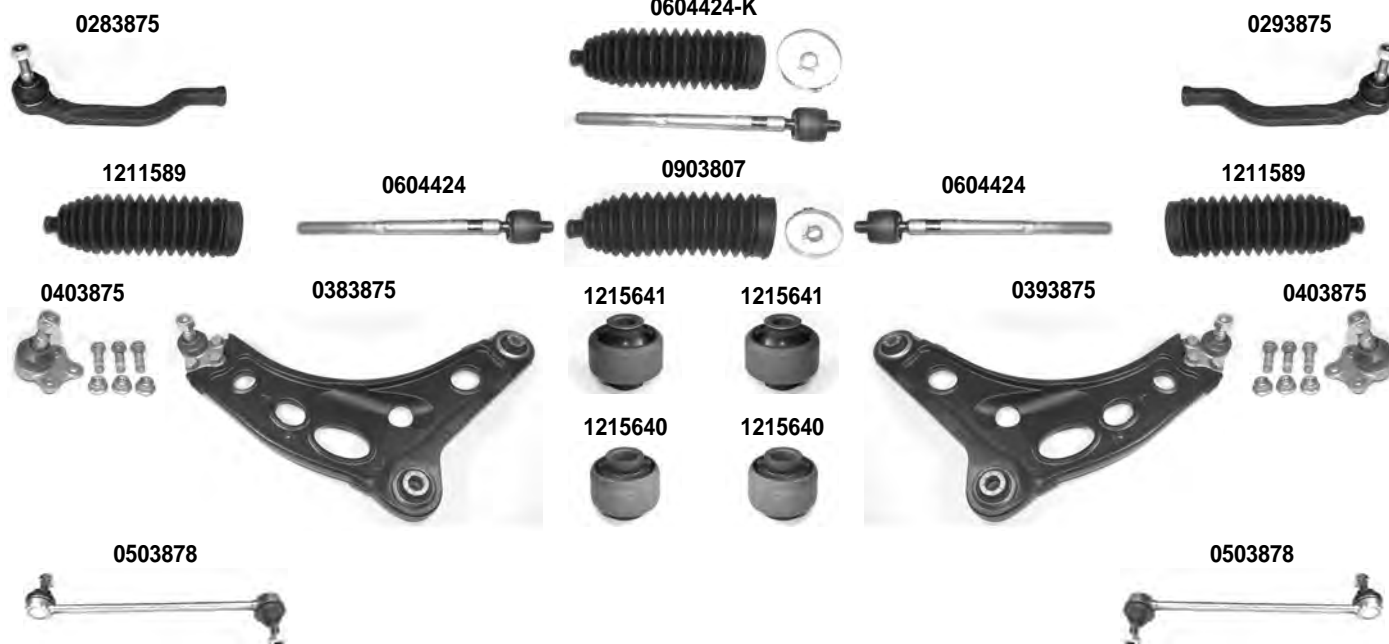

DESTRO
RIGHT

SINISTRO
LEFT

VIVARO

06/2014>

Asse Anteriore

Front Axle

OCAP	O.E.			
0283875	4408511	TESTA STERZO TIE ROD END		
0293875	4408510	TESTA STERZO TIE ROD END		
0383875	4422270	BRACCIO OSCILLANTE - INFERIORE TRACK CONTROL ARM - LOWER		
0393875	4422269	BRACCIO OSCILLANTE - INFERIORE TRACK CONTROL ARM - LOWER		
0403875	4422270 *	SNODO SOSPENSIONE - INFERIORE BALL JOINT - LOWER		
0503878	4408904	STABILIZZATORE STABILIZER LINK		
0604424	4408474 *	SNODO ASSIALE AXIAL JOINT		
0903807	4408476	KIT CUFFIA STERZO STEERING GAITER KIT		
1211589	4408476 *	CUFFIA STERZO STEERING GAITER		
1215640	4408958 **	SILENTBLOCK CENTRALE CENTRAL BUSHING		DIAM. 18/55 mm.
1215641	4408959 **	SILENTBLOCK ESTREMO OUTER BUSHING		DIAM. 15/58 mm.
0604424-K	4408474	KIT SNODO ASSIALE AXIAL JOINT KIT