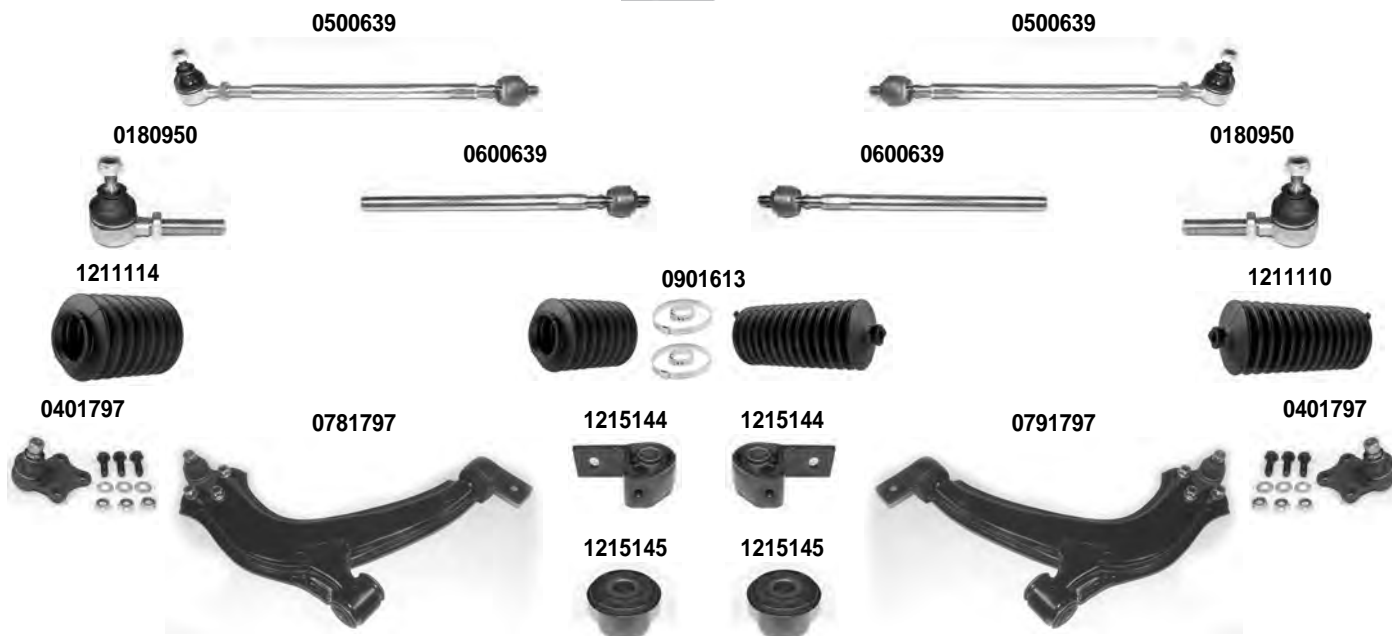

DESTRO
RIGHT

SINISTRO
LEFT

PARTNER - RANCH

2003 > 03/2008

Asse Anteriore

Front Axle

1) SERVOSTERZO - POWER STEERING

2) SOLO PER MOTORI INIEZIONE (TU1JP - TU3JP - TU3A) - DIESEL DW8B SINO A OPR 10555 - ONLY FOR INJECTION ENGINES (TU1JP - TU3JP - TU3A) - DIESEL DW8B TO OPR 10555

OCAP	O.E.		
0180950	9471000965	TESTA STERZO TIE ROD END	RHT M14x1,5
0401797	364051	SNODO SOSPENSIONE SUSPENSION JOINT	2) DIAM. 18 mm.
0500639	3812E4 *	BARRA STERZO TIE ROD	
0600639	3812E4	SNODO ASSIALE AXIAL JOINT	RHT M14x1,5
0781797	-	BRACCIO OSCILLANTE COMPLETO - INFERIORE COMPLETE TRACK CONTROL ARM - LOWER	2)
0791797	-	BRACCIO OSCILLANTE COMPLETO - INFERIORE COMPLETE TRACK CONTROL ARM - LOWER	2)
0901613	406622 *	KIT CUFFIE STERZO STEERING GAITER KIT	1)
1211110	406620	CUFFIA STERZO STEERING GAITER	1)
1211114	406622	CUFFIA STERZO STEERING GAITER	1)
1215144	352375	SILENTBLOCK ESTREMO OUTER BUSHING	
1215145	96110483	SILENTBLOCK CENTRALE CENTRAL BUSHING