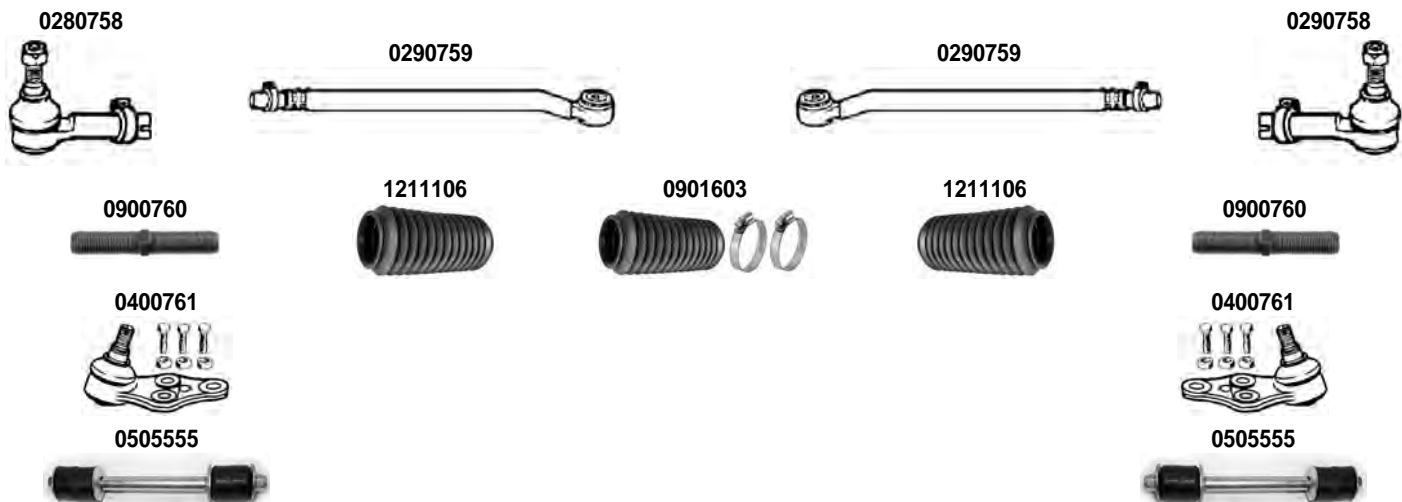

KADETT - > CH. 5000090

DESTRO
RIGHT

SINISTRO
LEFT

KADETT - > CH. 5000090 KADETT - > CH. 2500000	D	1979 > 08/1981
--	---	----------------

Asse Anteriore

Front Axle

OCAP	O.E.			
0280758	324037	TESTA STERZO TIE ROD END		RHT M16x1,5
0290758	324036	TESTA STERZO TIE ROD END		RHT M16x1,5
0290759	322122	TESTA STERZO TIE ROD END		LHT M16x1,5
0400761	1603115	SNODO SOSPENSIONE SUSPENSION JOINT		
0505555	1603148	STABILIZZATORE STABILIZER LINK		
0900760	322575	GIUNTO COLLEGAMENTO ADJUSTMENT BOLT		
0901603	902828 *	KIT CUFFIE STERZO STEERING GAITER KIT		
1211106	902828	CUFFIA STERZO STEERING GAITER		