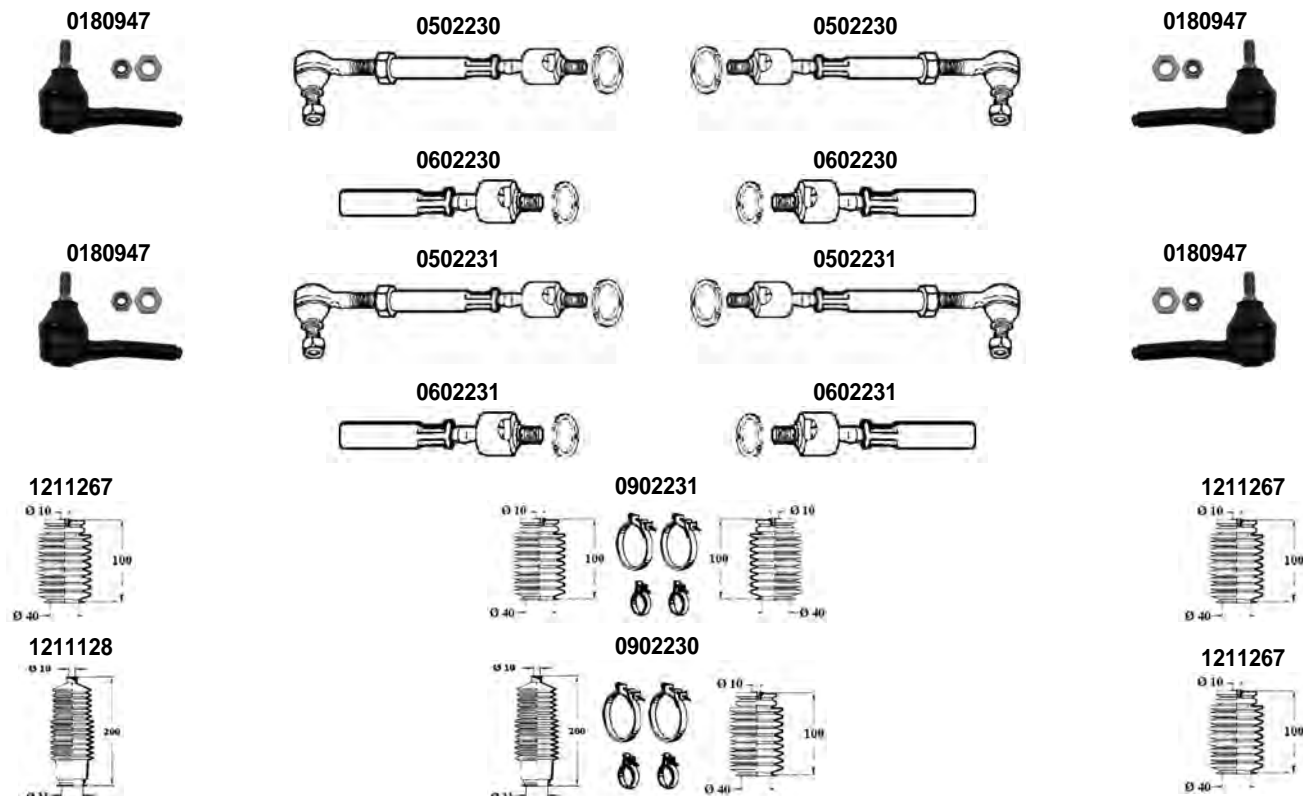

DESTRO
RIGHT

SINISTRO
LEFT

TRAFIC	1980 > 1998

Asse Anteriore

Front Axle

i 1) > 09/1981 3) STERZO MANUALE - MANUAL STEERING 5) 1989 >	2) 10/1981 > 4) > 1989

OCAP	O.E.		i	
0180947	7701461770	TESTA STERZO TIE ROD END		RHT M14x1,5
0502230	7701463035	BARRA STERZO CON KIT TIE ROD WITH KIT ASSEMBLY	1)	
0502231	7701462987	BARRA STERZO CON KIT TIE ROD WITH KIT ASSEMBLY	2)	
0602230	-	SNODO ASSIALE - CON KIT AXIAL JOINT - WITH KIT ASSEMBLY	1)	RHT M14x1,5
0602231	-	SNODO ASSIALE - CON KIT AXIAL JOINT - WITH KIT ASSEMBLY		RHT M14x1,5
0902230	7700680852 *	KIT CUFFIE STERZO STEERING GAITER KIT	3) 5)	
0902231	7700774566 *	KIT CUFFIE STERZO STEERING GAITER KIT	3) 4)	
1211128	7700680852	CUFFIA STERZO STEERING GAITER	3) 5)	
1211267	7700774566	CUFFIA STERZO STEERING GAITER	3) 4)