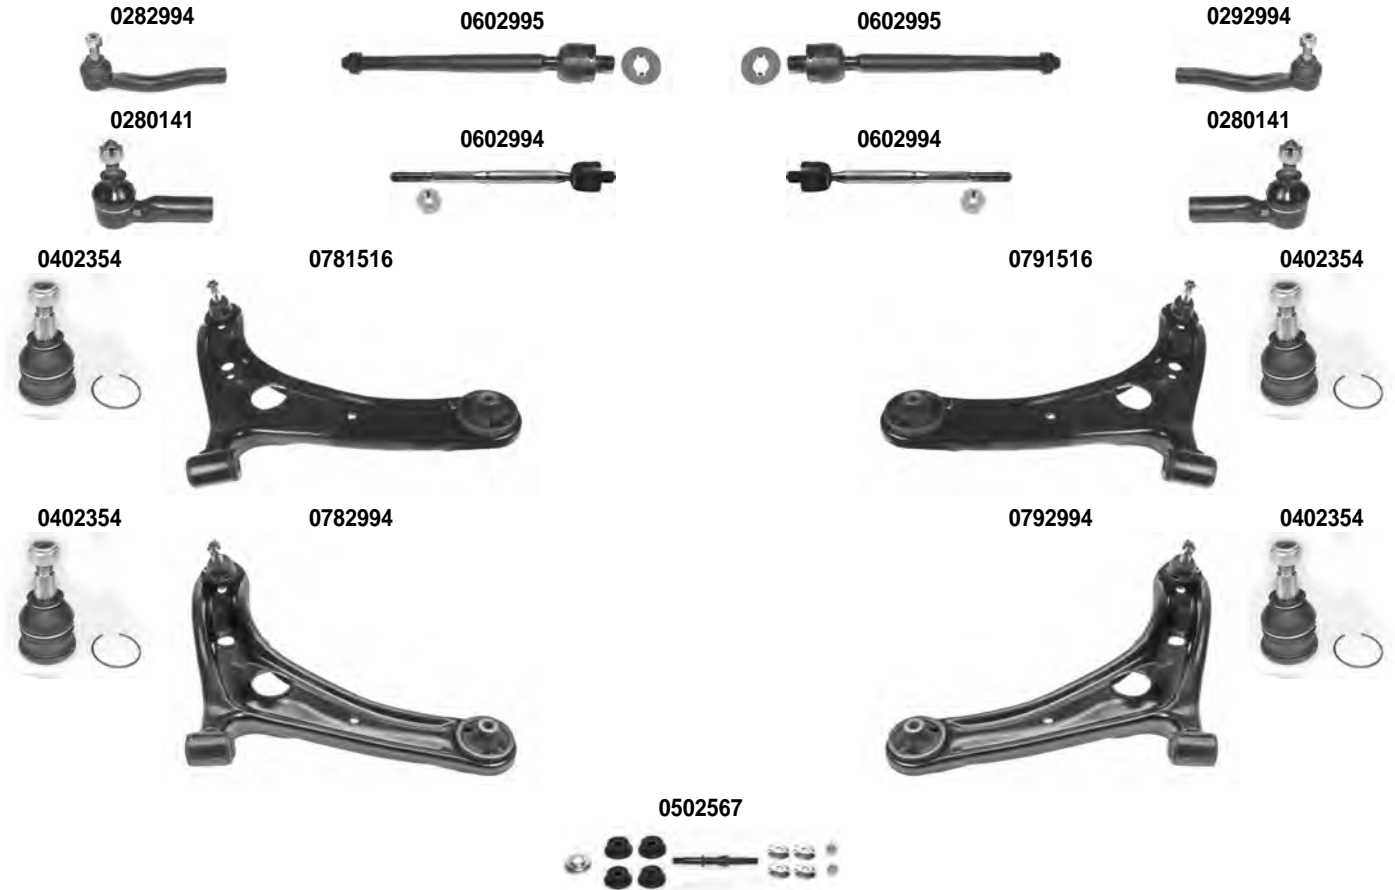

DESTRO
RIGHT

SINISTRO
LEFT

YARIS
YARIS VERSO

P1-P2
P2

04/1999 > 2005
11/1999 > 2005

Asse Anteriore

Front Axle

i	1) > 02/2003	2) 02/2003 >
	3) > 05/2003	4) ECCETTO VERSO - EXCEPT VERSO
	5) MOD. 1.5	6) ECCETTO RUOTE - EXCEPT TYRES - 185/55/15
	7) 05/2003 >	

OCAP	O.E.		i	
0280141	45046-19175	TESTA STERZO TIE ROD END	4)5)	RHT M14x1,5
0282994	45046-59026	TESTA STERZO TIE ROD END		RHT M12x1,25
0292994	45047-59026	TESTA STERZO TIE ROD END		RHT M12x1,25
0402354	48068-59035 *	SNODO SOSPENSIONE BALL JOINT		
0502567	48819-52010 *	KIT STABILIZZATORE STABILIZER LINK KIT		
0602994	45503-0D030	SNODO ASSIALE AXIAL JOINT	2)6)	RHT M12x1,25
0602995	45503-52010	SNODO ASSIALE AXIAL JOINT	1)	RHT M12x1,25
0781516	48068-59035	BRACCIO OSCILLANTE TRACK CONTROL ARM	3)	
0782994	48068-59055	BRACCIO OSCILLANTE TRACK CONTROL ARM	7)	
0791516	48069-59035	BRACCIO OSCILLANTE TRACK CONTROL ARM	3)	
0792994	48069-59055	BRACCIO OSCILLANTE TRACK CONTROL ARM	7)