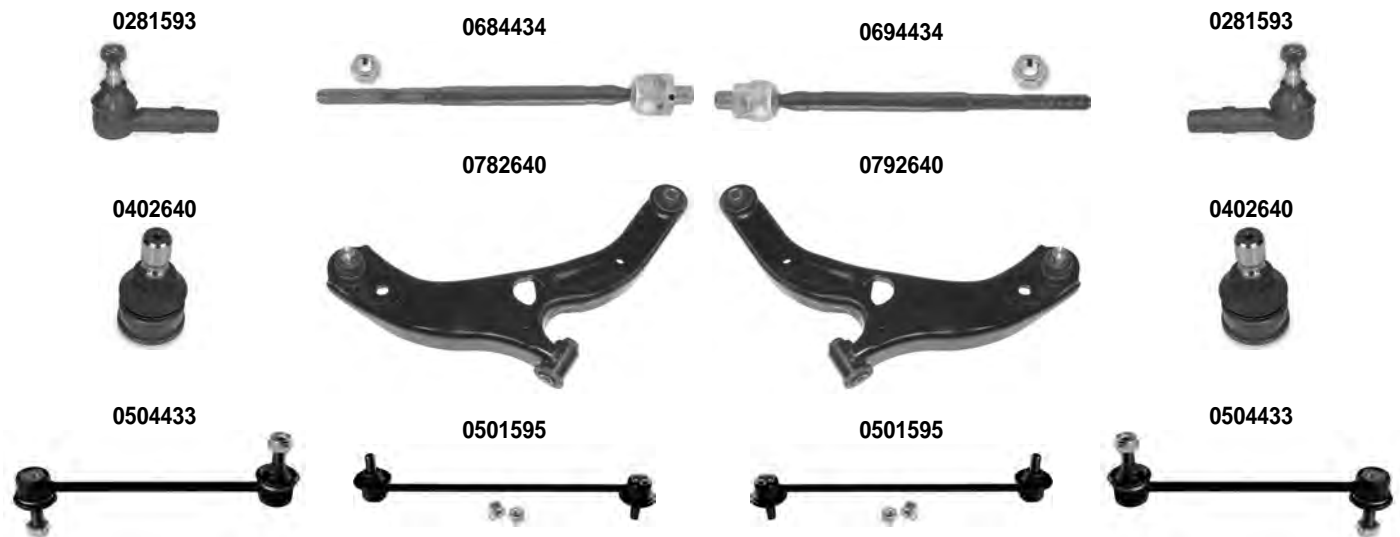

DESTRO
RIGHT

SINISTRO
LEFT

323 VI	BJ	1998 > 2004

Asse Anteriore

Front Axle