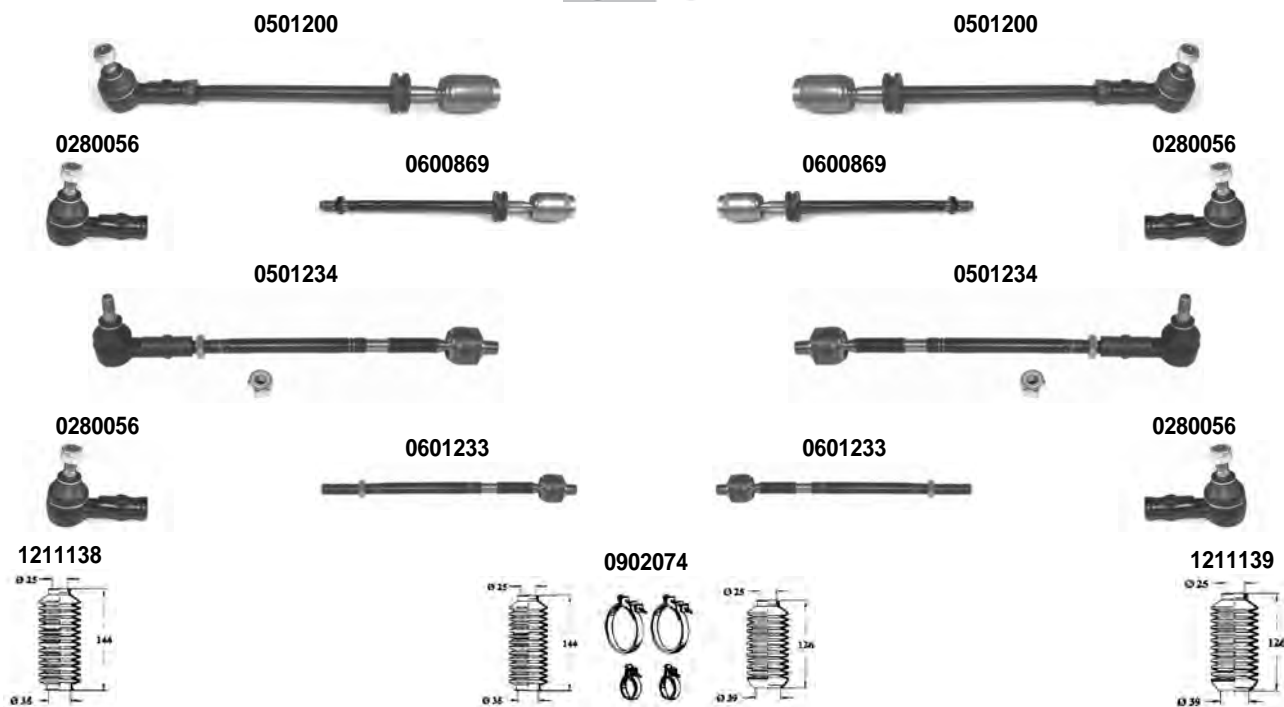

DESTRO
RIGHT

SINISTRO
LEFT

GOLF I - CARIBE	17	1974 > 1985
JETTA I	16	1978 > 1984
SCIROCCO I-II	53-53B	1974 > 1992
CADDY I	14	1979 > 1992

Asse Anteriore

Front Axle

i 1) STERZO MANUALE - MANUAL STEERING	2) SERVOSTERZO - POWER STEERING

OCAP	O.E.		i	
0280056	171419811A	TESTA STERZO TIE ROD END	1)	RHT M14x1,5
0501200	175419804	BARRA STERZO TIE ROD	1)	
0501234	175422803	BARRA STERZO TIE ROD	2)	
0600869	171419821A	SNODO ASSIALE AXIAL JOINT	1)	
0601233	-	SNODO ASSIALE AXIAL JOINT	2)	
0902074	171419832C *	KIT CUFFIE STERZO STEERING GAITER KITS		
1211138	171419832C	CUFFIA STERZO STEERING GAITER		
1211139	171419831C	CUFFIA STERZO STEERING GAITER