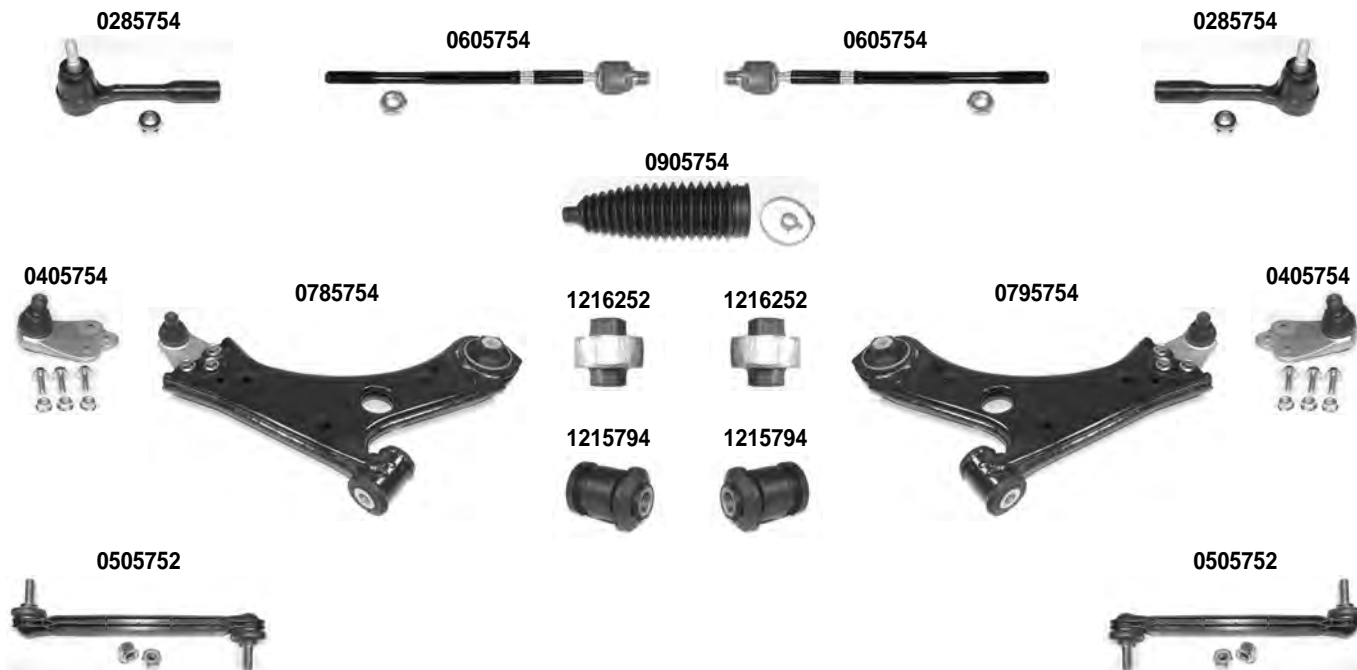

DESTRO
RIGHT

SINISTRO
LEFT

TIPO - EGEA (AEGEA)

356

10/2015 >

Asse Anteriore

Front Axle

OCAP	O.E.		
0285754	77367379	TESTA STERZO TIE ROD END	RHT M14x1,5
0405754	52026562	SNODO SOSPENSIONE BALL JOINT	
0505752	51939949	STABILIZZATORE STABILIZER LINK	
0605754	77367378 *	SNODO ASSIALE AXIAL JOINT	RHT M14x1,5
0785754	52011612	BRACCIO OSCILLANTE TRACK CONTROL ARM	
0795754	52011614	BRACCIO OSCILLANTE TRACK CONTROL ARM	
0905754	77367380	KIT CUFFIE STERZO STEERING GAITER KIT	
1215794	-	SILENTBLOCK CENTRALE CENTRAL BUSHING	
1216252	52011612 **	SILENTBLOCK ESTREMO OUTER BUSHING	