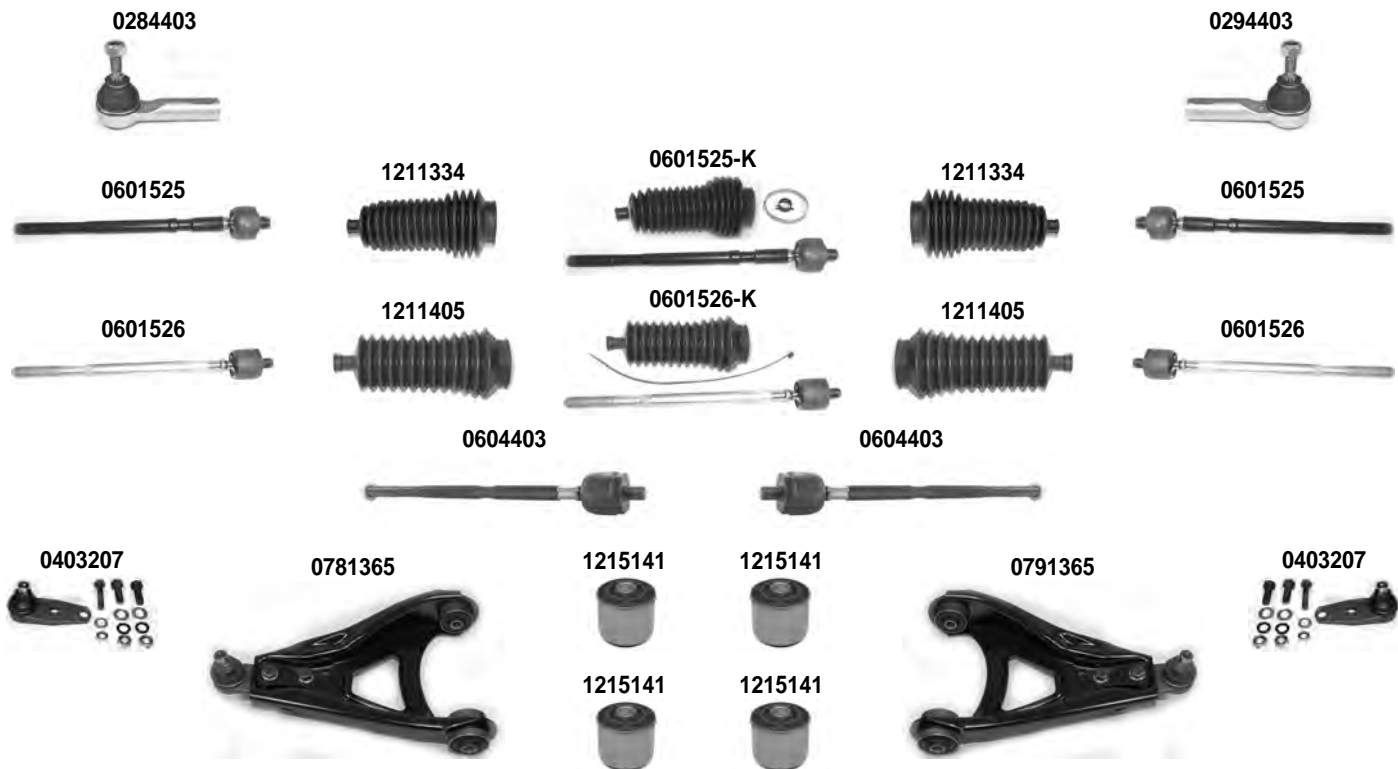

DESTRO
RIGHT

SINISTRO
LEFT

SCENIC I	JA0	09/1999 > 09/2003

Asse Anteriore

Front Axle

i 1) SCATOLA GUIDA - STEERING BOX - TRW 3) MOD. 4X4 - RX4	2) SCATOLA GUIDA - STEERING BOX - SMI 4) ECCEPPO - EXCEPT: MOD. 4X4 - RX4

OCAP	O.E.		i	
0284403	7701475843	TESTA STERZO TIE ROD END		RHT M14x1,5
0294403	7701475842	TESTA STERZO TIE ROD END		RHT M14x1,5
0403207	7701468411	SNODO SOSPENSIONE INFERIORE SUSPENION JOINT LOWER	4)	
0601525	7701472087 *	SNODO ASSIALE AXIAL JOINT	1)	RHT M14x1,5
0601526	7701471844 *	SNODO ASSIALE AXIAL JOINT	2)	RHT M14x1,5
0604403	7701473443	SNODO ASSIALE AXIAL JOINT	3)	RHT M14x1,5
0781365	7700430832	BRACCIO OSCILLANTE INFERIORE TRACK CONTROL ARM LOWER	4)	
0791365	7700430831	BRACCIO OSCILLANTE INFERIORE TRACK CONTROL ARM LOWER	4)	
1211334	-	CUFFIA STERZO STEERING GAITER	1)	
1211405	-	CUFFIA STERZO STEERING GAITER	2)	
1215141	7700789477	SILENTBLOCK BUSHING	4)	
0601525-K	7701472087	KIT SNODO ASSIALE AXIAL JOINT KIT	1)	RHT M14x1,5
0601526-K	7701471844	KIT SNODO ASSIALE AXIAL JOINT KIT	2)	RHT M14x1,5