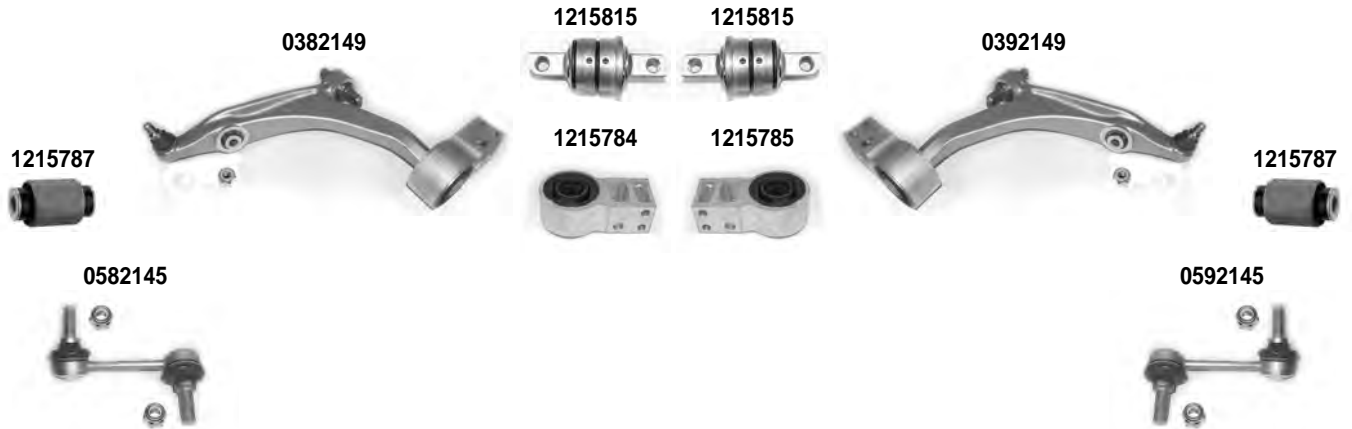

DESTRO
RIGHT

SINISTRO
LEFT

ALFA 159
BRERA
SPIDER

2005 >
2006 >
2006 >

Asse Anteriore

Front Axle

Asse Posteriore

Rear Axle