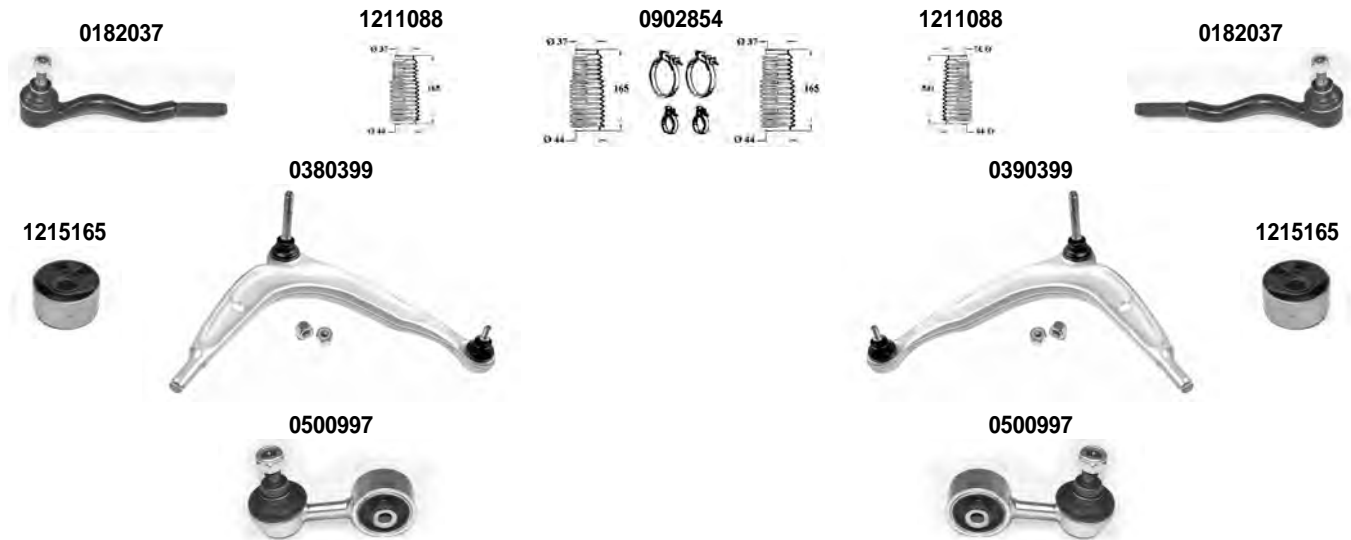

Z1

DESTRO
RIGHT

SINISTRO
LEFT

Z1	Z 1	1988 > 1991
----	-----	-------------

Asse Anteriore

Front Axle

i 1) ESCLUSO - EXCEPT: MOD. M3

OCAP	O.E.		i	
0182037	32111126757	TESTA STERZO TIE ROD END		RHT M14x1,5
0380399	31121130824	BRACCIO OSCILLANTE - ALLUMINIO TRACK CONTROL ARM - ALUMINIUM		
0390399	31121130823	BRACCIO OSCILLANTE - ALLUMINIO TRACK CONTROL ARM - ALUMINIUM		
0500997	31351091764	STABILIZZATORE STABILIZER LINK	1)	
0902854	-	KIT CUFFIA STERZO STEERING GAITER KIT		
1211088	32111127104	CUFFIA STERZO STEERING GAITER		
1215165	31129058814	SILENTBLOCK BUSHING		