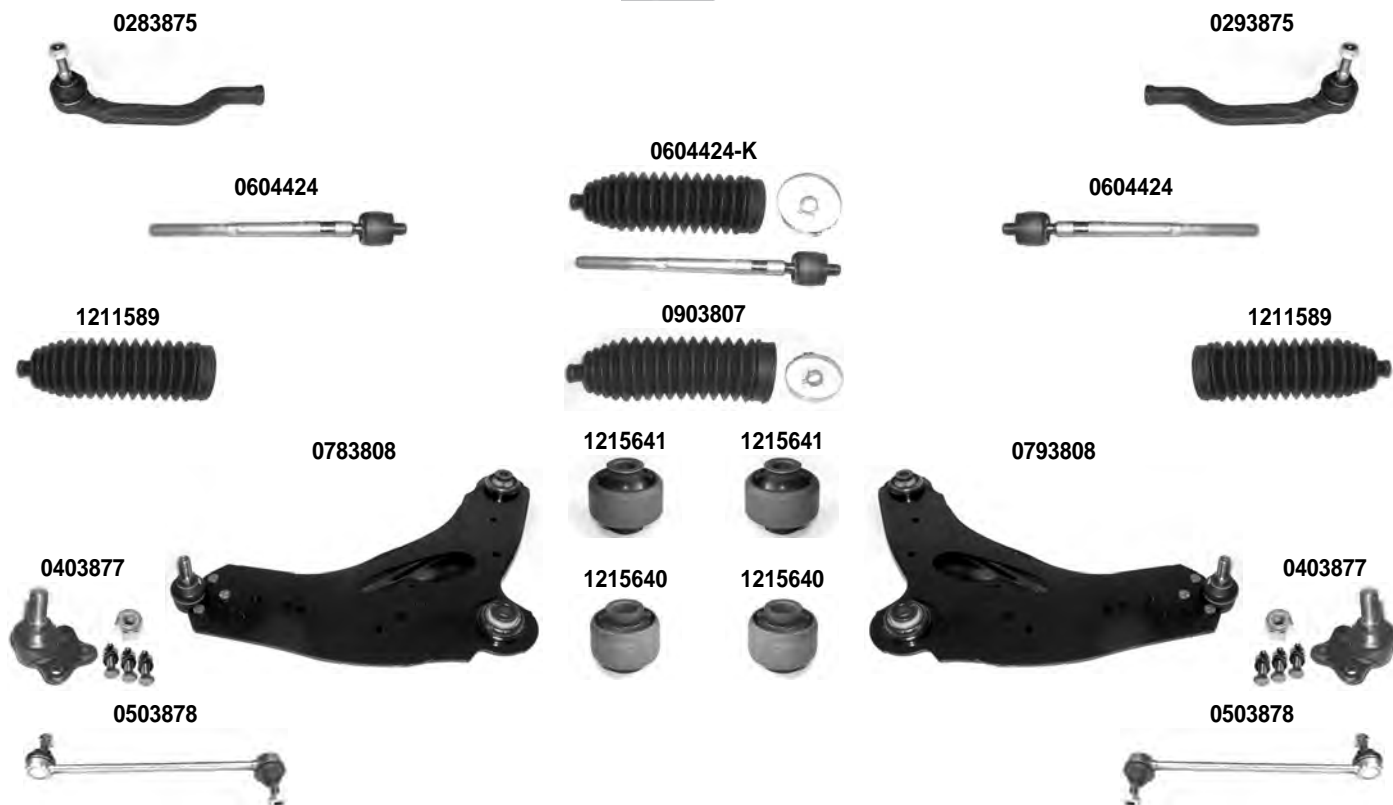

DESTRO
RIGHT

SINISTRO
LEFT

VIVARO

2001 >

Asse Anteriore

Front Axle

i 1) > 10/2006

OCAP	O.E.		i	
0283875	4408511	TESTA STERZO TIE ROD END		
0293875	4408510	TESTA STERZO TIE ROD END		
0403877	4408959 *	SNODO SOSPENSIONE - CON KIT SUSPENSION JOINT - WITH KIT		
0503878	4408904	STABILIZZATORE STABILIZER LINK		
0604424	7701473333 *	SNODO ASSIALE AXIAL JOINT		
0783808	4408959	BRACCIO OSCILLANTE - INFERIORE TRACK CONTROL ARM - LOWER	1)	
0793808	4408958	BRACCIO OSCILLANTE - INFERIORE TRACK CONTROL ARM - LOWER	1)	
0903807	4408476	KIT CUFFIA STERZO STEERING GAITER KIT		
1211589	4408476 *	CUFFIA STERZO STEERING GAITER		
1215640	4408958 **	SILENTBLOCK CENTRALE CENTRAL BUSHING		DIAM. 18/55 mm.
1215641	4408959 **	SILENTBLOCK ESTREMO OUTER BUSHING		DIAM. 15/58 mm.
0604424-K	7701473333	KIT SNODO ASSIALE AXIAL JOINT KIT