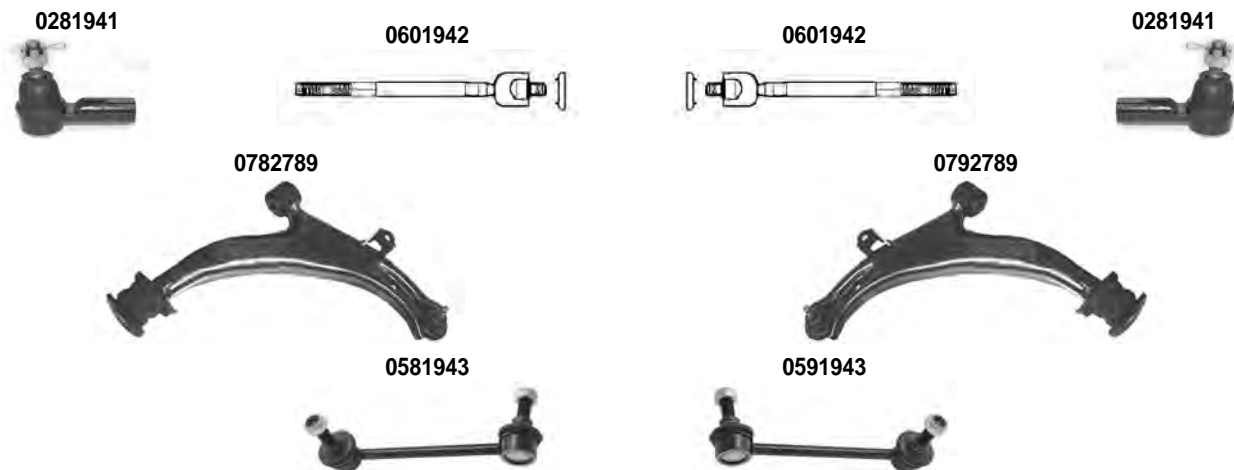

DESTRO
RIGHT

SINISTRO
LEFT

HR-V	GH	1999 >

Asse Anteriore

Front Axle

Asse Posteriore

Rear Axle