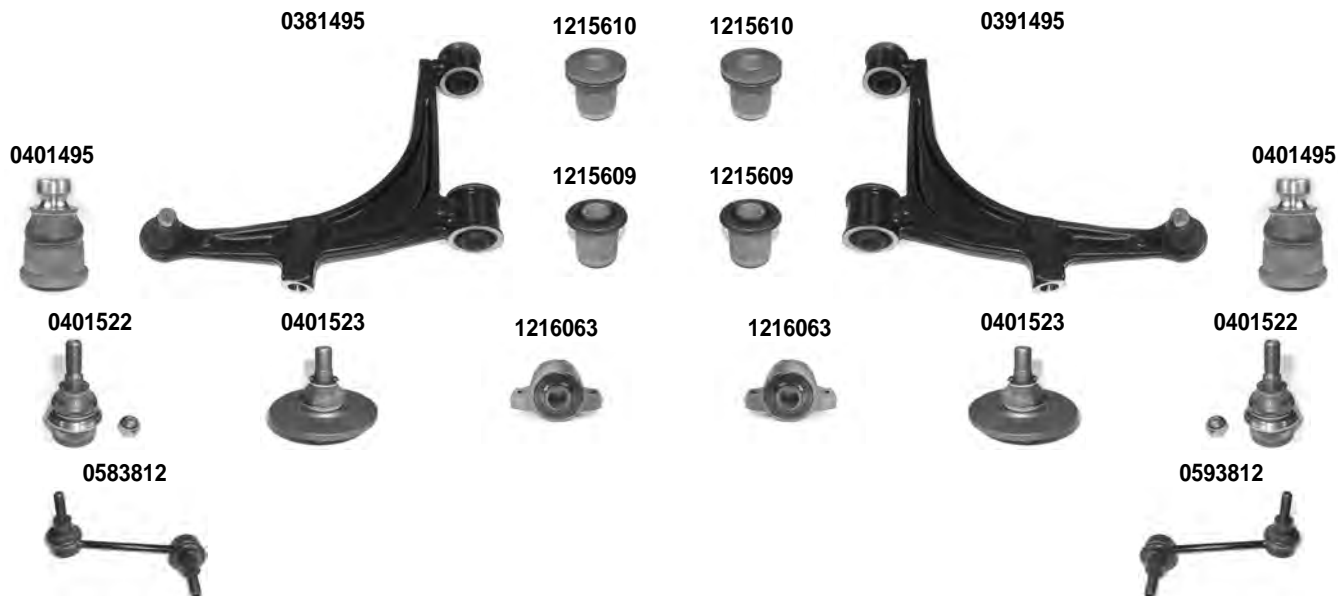

DESTRO
RIGHT

SINISTRO
LEFT

MASTER

1998 >

Asse Anteriore

Front Axle

i 2) DIAM. PERNO - PIN DIAM. 24 mm - 10/2007 >

OCAP	O.E.		i	
0381495	8200750274	BRACCIO OSCILLANTE - INFERIORE TRACK CONTROL ARM - LOWER	2)	
0391495	8200750273	BRACCIO OSCILLANTE - INFERIORE TRACK CONTROL ARM - LOWER	2)	
0401495	7701070154	SNODO SOSPENSIONE - INFERIORE BALL JOINT - LOWER	2)	
0401522	7700312851	SNODO SOSPENSIONE BRACCIO SUPERIORE - LATO ESTERNO SUSPENSION JOINT CONTROL ARM UPPER - OUTER SIDE		
0401523	7701056970	SNODO SOSPENSIONE BRACCIO SUPERIORE - LATO INTERNO SUSPENSION JOINT CONTROL ARM UPPER - INNER SIDE		
0583812	7700309071	STABILIZZATORE STABILIZER LINK		
0593812	7700309070	STABILIZZATORE STABILIZER LINK		
1215609	7700302122	SILENTBLOCK CENTRALE CENTRAL BUSHING		
1215610	7700302123	SILENTBLOCK ESTREMO OUTER BUSHING		
1216063	7700302115	SILENTBLOCK - BRACCIO SUPERIORE CONTROL ARM BUSHING - UPPER