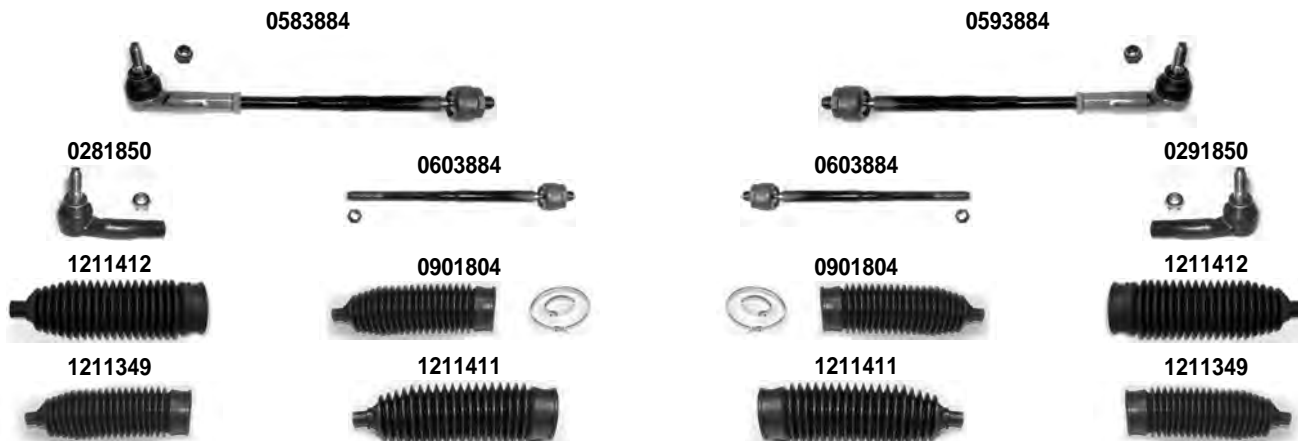

DESTRO
RIGHT

SINISTRO
LEFT

FABIA

6Y

2000 > 2007

Asse Anteriore

Front Axle

i 1) STERZO MANUALE - MANUAL STEERING 3) SCATOLA STERZO - STEERING BOX - SMI-KOYO 5) > CH. 6Y-3-736 552 7) CH. 6Y-3-736 553 >	2) TUTTI I MODELLI - ALL MODELS 4) SERVOSTERZO - POWER STEERING 6) SCATOLA STERZO - STEERING BOX - TRW 8) CH. > 6L-3-162 980

OCCAP	O.E.		i	
0281850	6Q0419812C	TESTA STERZO TIE ROD END	2)	
0291850	6Q0419811C	TESTA STERZO TIE ROD END	2)	
0583884	6Q0423804E	BARRA STERZO TIE ROD	4) 6) 7)	
0593884	6Q0423803E	BARRA STERZO TIE ROD	4) 6) 7)	
0603884	6Q0423804E *	SNODO ASSIALE AXIAL JOINT	6) 7)	
0901804	6E0419831 *	KIT CUFFIE STERZO STEERING GAITER KIT	1) 4) 5) 6)	
1211349	6E0419831	CUFFIA STERZO STEERING GAITER	4) 6) 8)	
1211411	6Q0423831D	CUFFIA STERZO STEERING GAITER	3) 5) 6)	
1211412	6Q0419831A	CUFFIA STERZO STEERING GAITER	3) 4)