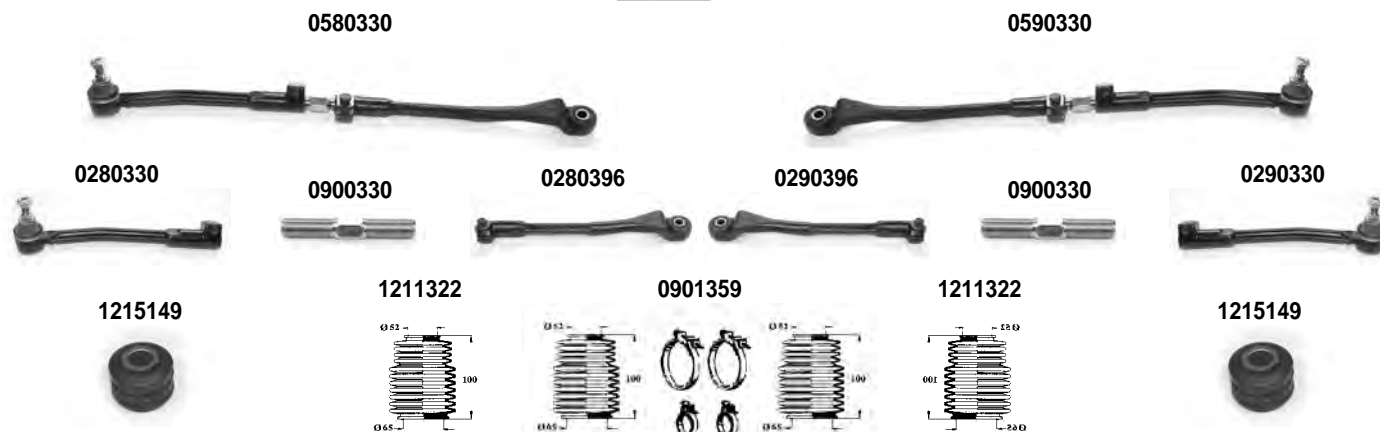

DESTRO
RIGHT

 SINISTRO
LEFT

ALFA 145 - 146

1.3 - 1.6 - 1.7

1994 > 1996

Asse Anteriore

Front Axle

OCAP	O.E.			
0280330	-	TESTA STERZO TIE ROD END		LHT M 14x1,5
0280396	-	TESTA STERZO TIE ROD END		RHT M 14x1,5
0290330	-	TESTA STERZO TIE ROD END		RHT M 14x1,5
0290396	-	TESTA STERZO TIE ROD END		LHT M 14x1,5
0580330	60608980	BARRA STERZO TIE ROD		
0590330	60608979	BARRA STERZO TIE ROD		
0900330	-	GIUNTO COLLEGAMENTO JOINT		RHT - LHT M 14x1,5
0901359	9947534	KIT CUFFIE STERZO STEERING GAITER KIT		
1211322	-	CUFFIA STERZO STEERING GAITER		
1215149	-	SILENTBLOCK BUSHING		