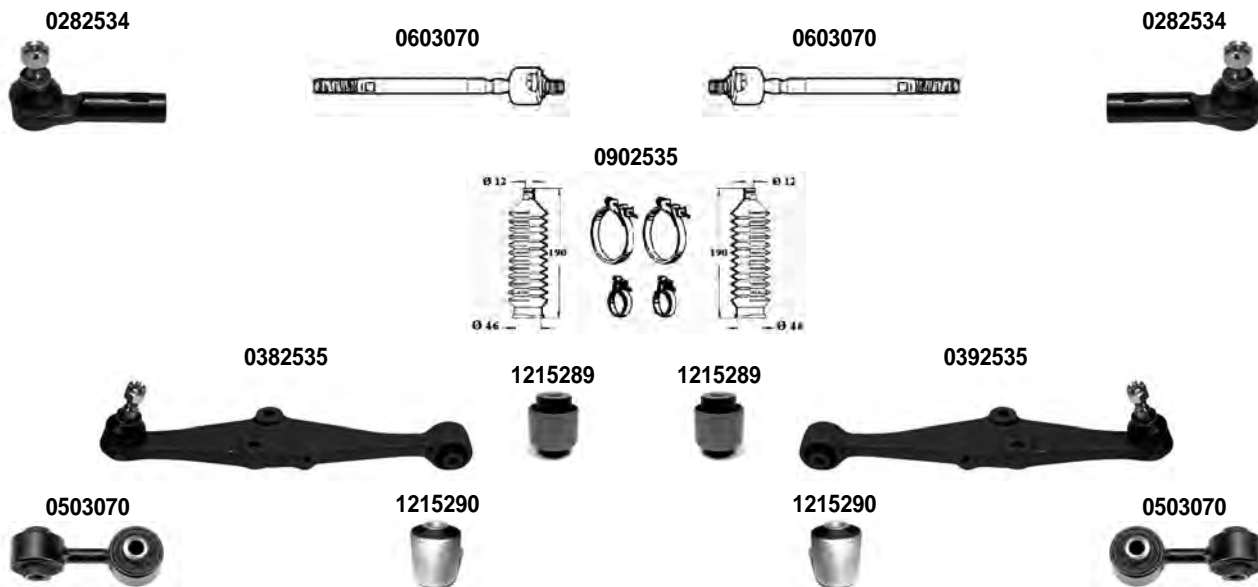

DESTRO
RIGHT

SINISTRO
LEFT

TOURER	400	1996 >

Asse Anteriore

Front Axle

i 1) MOD. DIESEL

OCAP	O.E.		i	
0282534	GSJ826	TESTA STERZO TIE ROD END		RHT M14x1,5
0382535	GSJ414	BRACCIO OSCILLANTE TRACK CONTROL ARM		
0392535	GSJ413	BRACCIO OSCILLANTE TRACK CONTROL ARM		
0503070	EGP1662	STABILIZZATORE STABILIZER LINK		
0603070	GSV1170	SNODO ASSIALE AXIAL JOINT	1)	RHT M14x1,5
0902535	GRG1153	KIT CUFFIA STERZO STEERING GAITER KIT		
1215289	EGP1673	SILENTBLOCK BUSHING		
1215290	EGP1664	SILENTBLOCK STABILIZZATORE STABILIZER LINK BUSHING