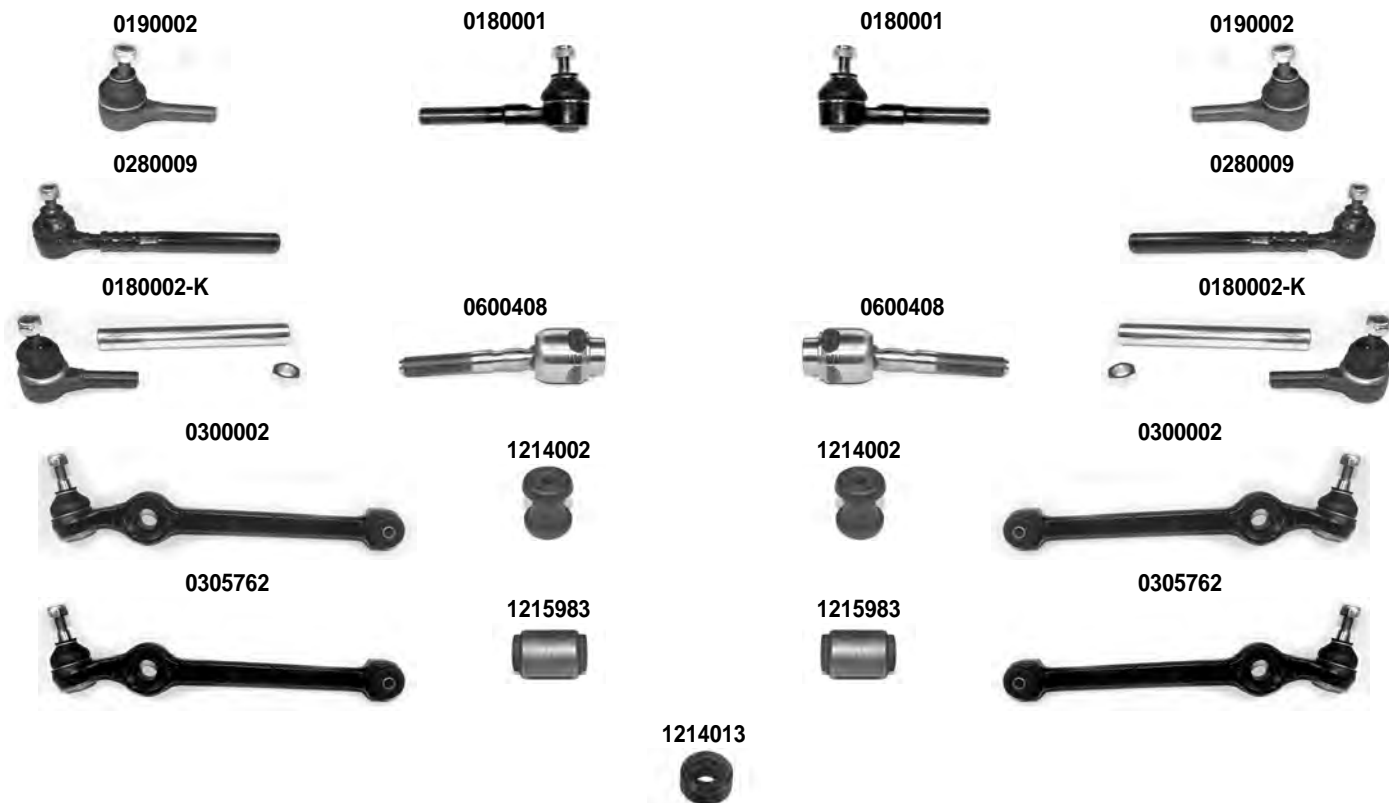

DESTRO
RIGHT

SINISTRO
LEFT

YUGO 750 - 750 L
101

1969 >

Asse Anteriore

Front Axle

i 1) SOLO PER - ONLY FOR: MOD. YUGO 750-750 L
3) VERSIONE RINFORZATA - REINFORCED VERSION

2) SOLO PER - ONLY FOR: MOD. 101

OCAP	O.E.		i	
0180001	4100998	TESTA STERZO - INTERNA TIE ROD END - INNER	1)	RHT M14x1
0190002	4104085	TESTA STERZO - ESTERNA TIE ROD END - OUTER	1)	LHT M14x1
0280009	4254278	TESTA STERZO TIE ROD END	2)	RHT M14x1
0300002	4364092	BRACCIO OSCILLANTE - INFERIORE TRACK CONTROL ARM - LOWER	2)	
0305762	4364092 *	BRACCIO OSCILLANTE TRACK CONTROL ARM	2)3)	
0600408	4318655	SNODO ASSIALE AXIAL JOINT	2)	RHT M14x1
1214002	4292059	SILENTBLOCK BUSHING	2)	
1214013	4240587	BOCCOLA BARRA STABILIZZATRICE STABILIZING BAR BUSHING	2)	
1215983	-	SILENTBLOCK BUSHING	2)3)	
0180002-K	-	KIT TESTA STERZO TIE ROD END KIT	2)	RHT M14x1