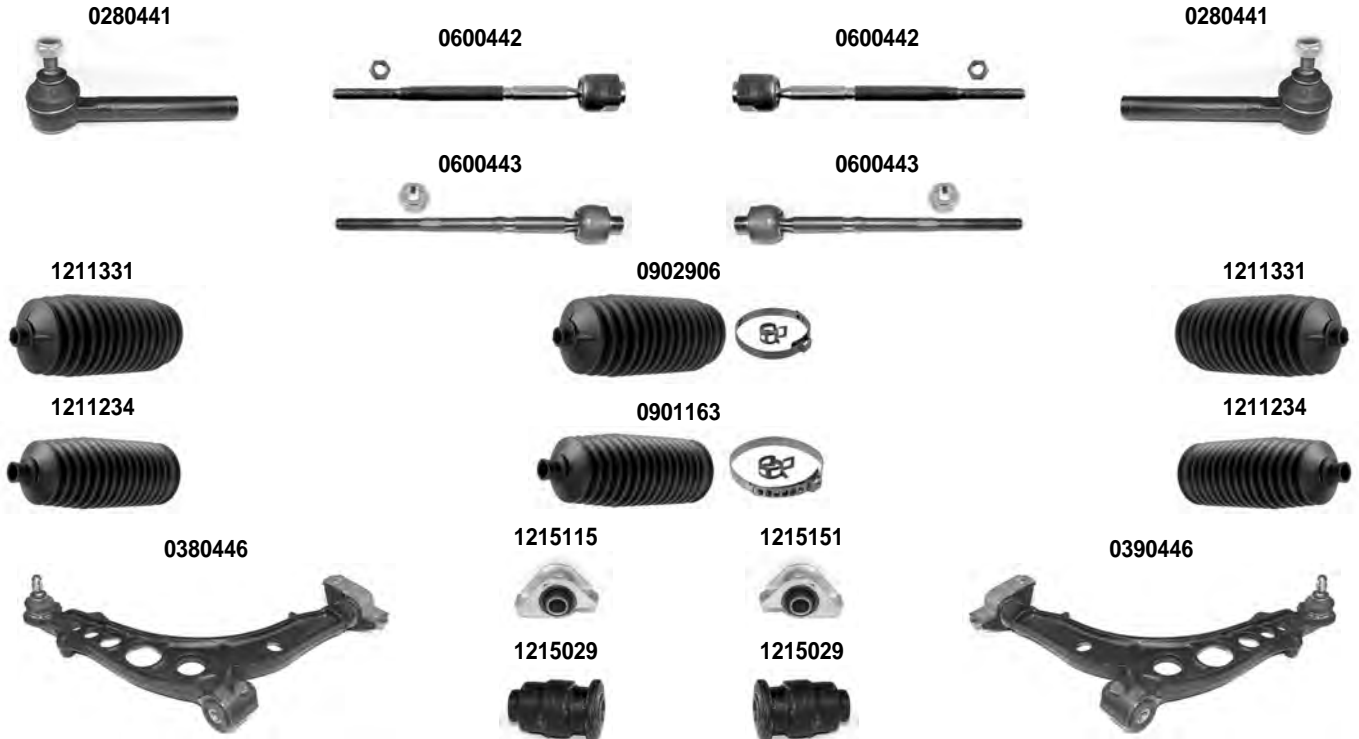

DESTRO
RIGHT

SINISTRO
LEFT

PUNTO

176

1993 > 1999

Asse Anteriore

Front Axle

i 1) STERZO MANUALE - MANUAL STEERING			2) SERVOSTERZO - POWER STEERING	
OCAP	O.E.		i	
0280441	9946949	TESTA STERZO TIE ROD END		RHT M12x1,5
0380446	46430003	BRACCIO OSCILLANTE TRACK CONTROL ARM		
0390446	46430002	BRACCIO OSCILLANTE TRACK CONTROL ARM		
0600442	9946948	SNODO ASSIALE AXIAL JOINT	1)	RHT M12x1,5
0600443	9945562	SNODO ASSIALE AXIAL JOINT	2)	RHT M12x1,5
0901163	9945564	KIT CUFFIE STERZO STEERING GAITER KIT	2)	
0902906	9946947	KIT CUFFIE STERZO STEERING GAITER KIT	1)	
1211234	9945564 *	CUFFIA STERZO STEERING GAITER	2)	
1211331	9946947 *	CUFFIA STERZO STEERING GAITER	1)	
1215029	7673581	SILENTBLOCK CENTRALE CENTRAL BUSHING		
1215115	-	SILENTBLOCK ESTREMO OUTER BUSHING		
1215151	-	SILENTBLOCK ESTREMO OUTER BUSHING