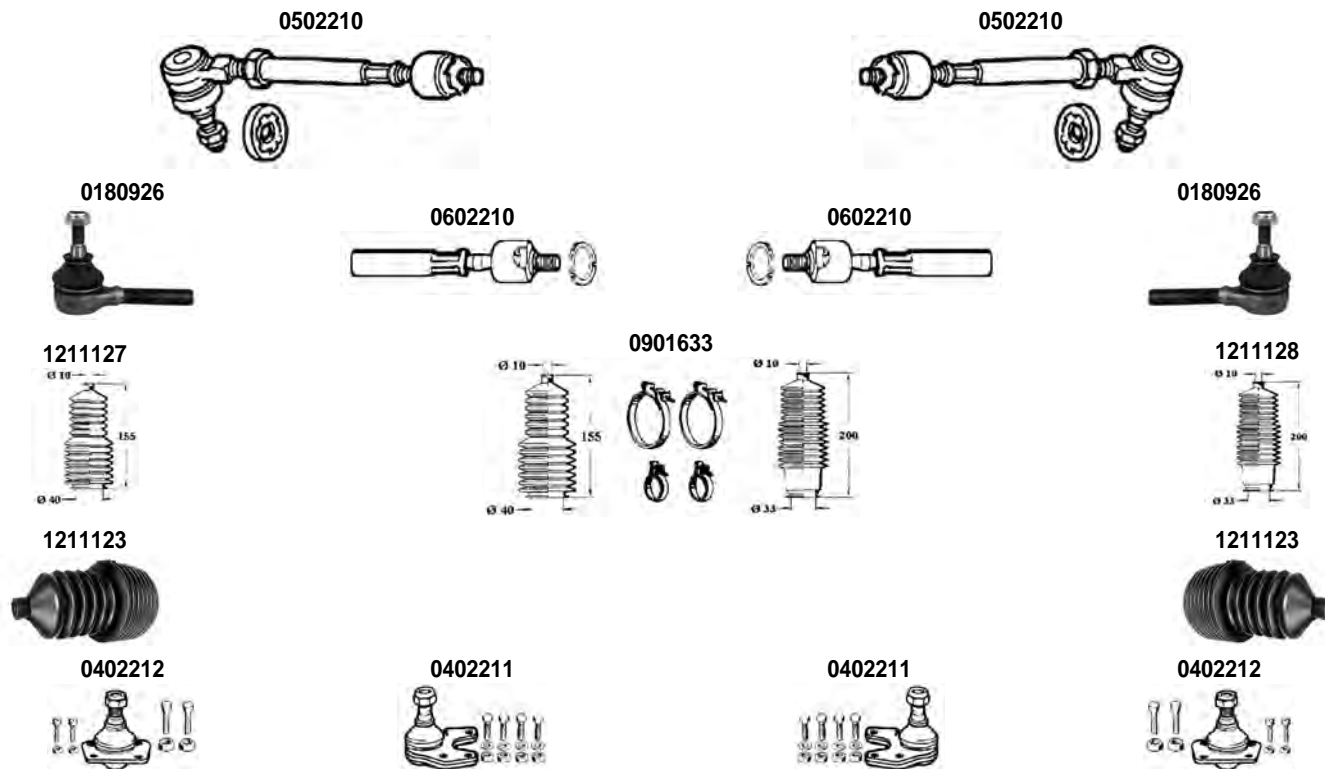

R 25

DESTRO
RIGHT

SINISTRO
LEFT

R 25	1984 >

Asse Anteriore

Front Axle

i 1) STERZO MANUALE - MANUAL STEERING	2) SERVOSTERZO - POWER STEERING

OCAP	O.E.		i	
0180926	7701461141	TESTA STERZO TIE ROD END		RHT M14x1,5
0402211	7701463230	SNODO SOSPENSIONE INFERIORE SUSPENSION JOINT - LOWER		
0402212	7701463229	SNODO SOSPENSIONE SUPERIORE SUSPENSION JOINT - UPPER		
0502210	7701463195	BARRA STERZO CON KIT TIE ROD WITH KIT ASSEMBLY		
0602210	-	SNODO ASSIALE - CON KIT AXIAL JOINT - WITH KIT ASSEMBLY		RHT M14x1,5
0901633	7700653459 **	KIT CUFFIE STERZO STEERING GAITER KIT	1)	
1211123	7700706007	CUFFIA STERZO STEERING GAITER	2)	
1211127	7700653459	CUFFIA STERZO STEERING GAITER	1)	
1211128	7700680852	CUFFIA STERZO STEERING GAITER	1)