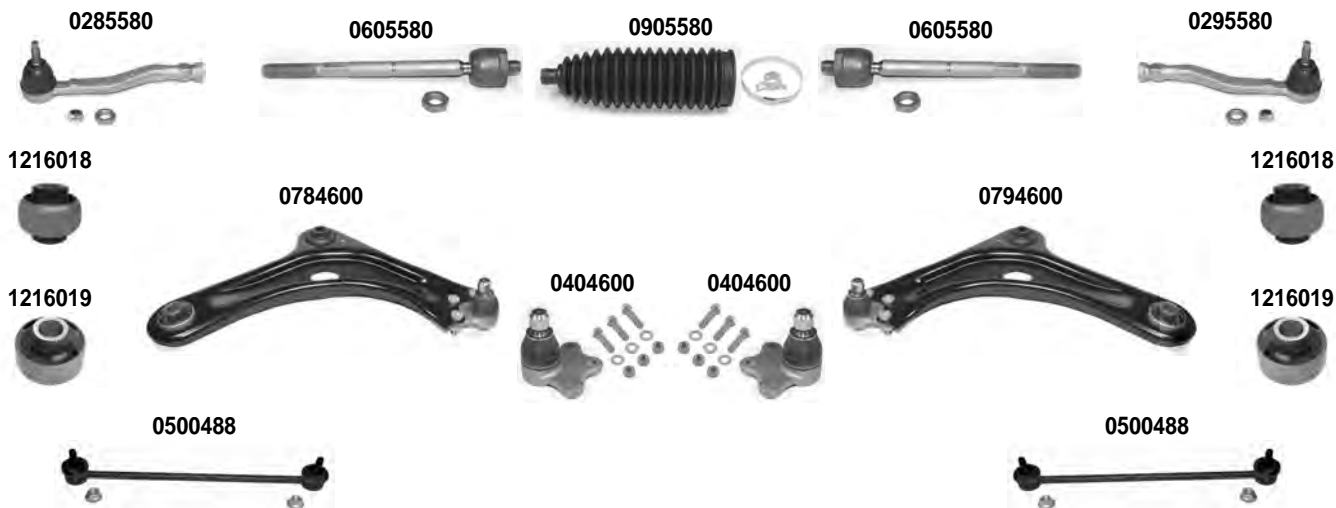

DESTRO
RIGHT

SINISTRO
LEFT

2008

03/2013 >

Asse Anteriore

Front Axle

OCAP	O.E.			
0285580	1608025280	TESTA STERZO TIE ROD END		RHT M14 x1,5
0295580	1608025180	TESTA STERZO TIE ROD END		RHT M14 x1,5
0404600	364077	SNODO SOSPENSIONE - INFERIORE BALL JOINT - LOWER		
0500488	508745	STABILIZZATORE STABILIZER LINK		
0605580	1608025380	SNODO ASSIALE AXIAL JOINT		RHT M14 x1,5
0784600	3521S9	BRACCIO OSCILLANTE - INFERIORE TRACK CONTROL ARM - LOWER		
0794600	3520W7	BRACCIO OSCILLANTE - INFERIORE TRACK CONTROL ARM - LOWER		
0905580	1608025480	KIT CUFFIA STERZO STEERING GAITER KIT		
1216018	-	SILENTBLOCK CENTRALE CENTRAL BUSHING		
1216019	-	SILENTBLOCK ESTREMO OUTER BUSHING