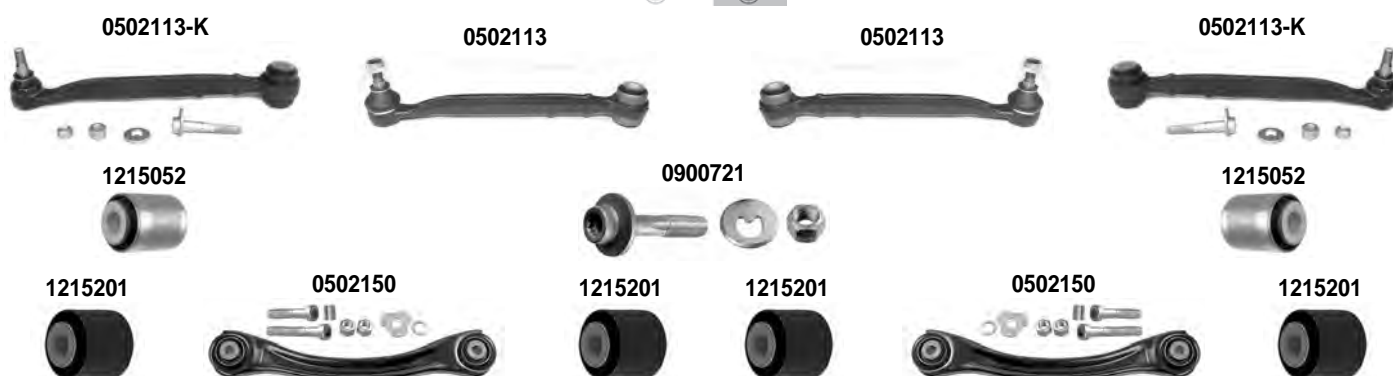

i 2) 4-MATIC	3) VERSIONI SPORT - SPORT CHASSIS MODELS

OCAP	O.E.		i	
0501792	2033202889	STABILIZZATORE STABILIZER LINK		
0502113	2033500353	BARRA SOSPENSIONE SUSPENSION BAR		
0502150	2103503406	BRACCIO SOSPENSIONE SUSPENSION ARM		
0504154	2033202689	STABILIZZATORE STABILIZER LINK	3)	
0504155	2033201889	STABILIZZATORE STABILIZER LINK	2)	
0900721	1403501170	KIT BRACCIO SOSPENSIONE SUSPENSION ARM KIT		
1214221	2033232085	SILENTBLOCK BARRA STABILIZZATRICE STABILIZING BAR BUSHING		DIAM. 20 mm.
1214224	2033232185	SILENTBLOCK BARRA STABILIZZATRICE STABILIZING BAR BUSHING		DIAM. 21 mm.
1215052	2013528865	SILENTBLOCK BUSHING		
1215201	1243529065	SILENTBLOCK BUSHING		12 mm.
0502113-K	2033500753	BARRA SOSPENSIONI CON KIT SUSPENSION BAR WITH KIT