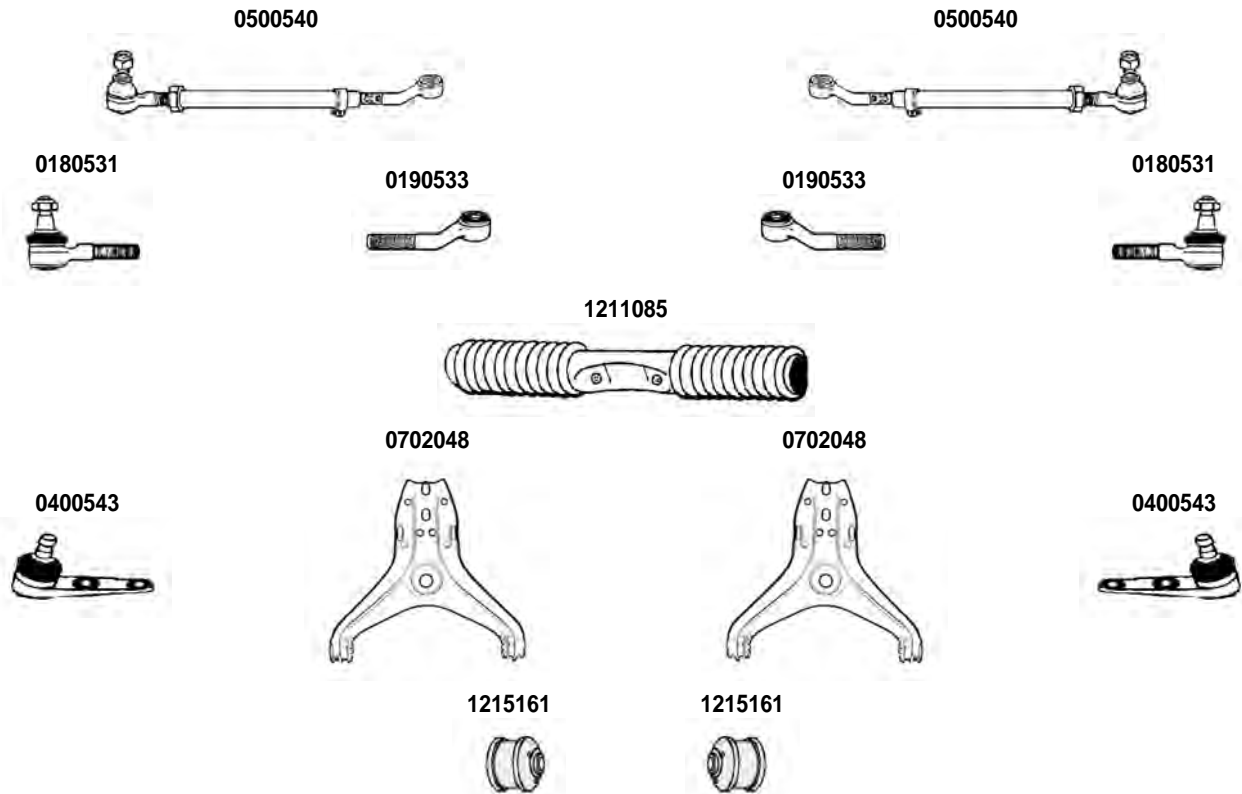

DESTRO
RIGHT

SINISTRO
LEFT

80 - FOX (USA)

80

> 1978

Asse Anteriore

Front Axle

OCAP	O.E.			
0180531	811419812	TESTA STERZO TIE ROD END		RHT M 14x1,5
0190533	321419805	TESTA STERZO TIE ROD END		RHT M 14x1,5
0400543	823407365C	SNODO SOSPENSIONE SUSPENSION JOINT		DIAM. 15 mm.
0500540	823419801F	BARRA STERZO TIE ROD		
0702048	823407147	BRACCIO OSCILLANTE TRACK CONTROL ARM		
1211085	823419831	CUFFIA STERZO STEERING GAITER		
1215161	823407181	SILENTBLOCK BUSHING