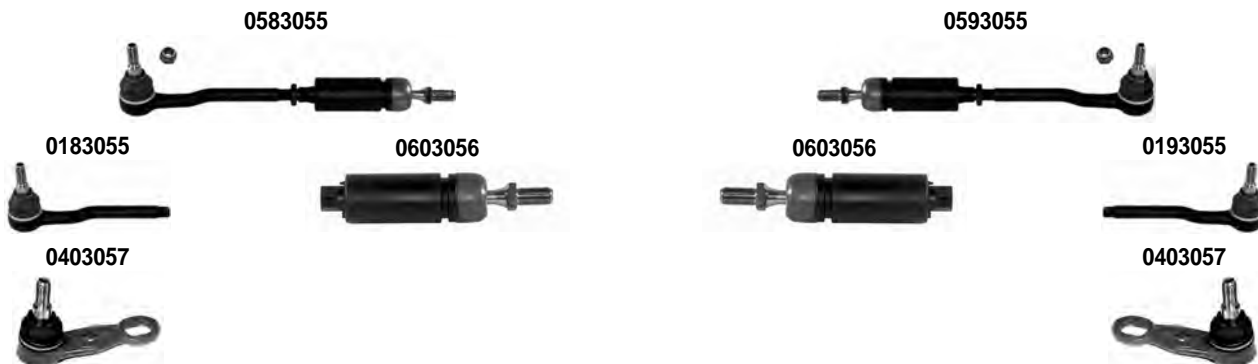

DESTRO
RIGHT

SINISTRO
LEFT

911 - TARGA - CABRIO

993

1994 > 09/1997

Asse Anteriore

Front Axle

OCAP	O.E.			
0183055	-	TESTA STERZO TIE ROD END		RHT M14x1,5
0193055	-	TESTA STERZO TIE ROD END		RHT M14x1,5
0403057	99334104902	SNODO SOSPENSIONE INFERIORE SUSPENSION JOINT - LOWER		
0583055	99334703181	BARRA STERZO TIE ROD		
0593055	99334703103	BARRA STERZO TIE ROD		
0603056	99334713101	SNODO ASSIALE AXIAL JOINT		RHT M14x1,5