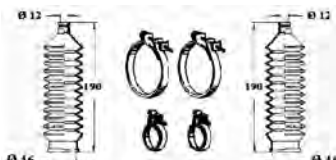

DESTRO
RIGHT

SINISTRO
LEFT

25		2000 >

Asse Anteriore

Front Axle

0282534

0282534

0902535