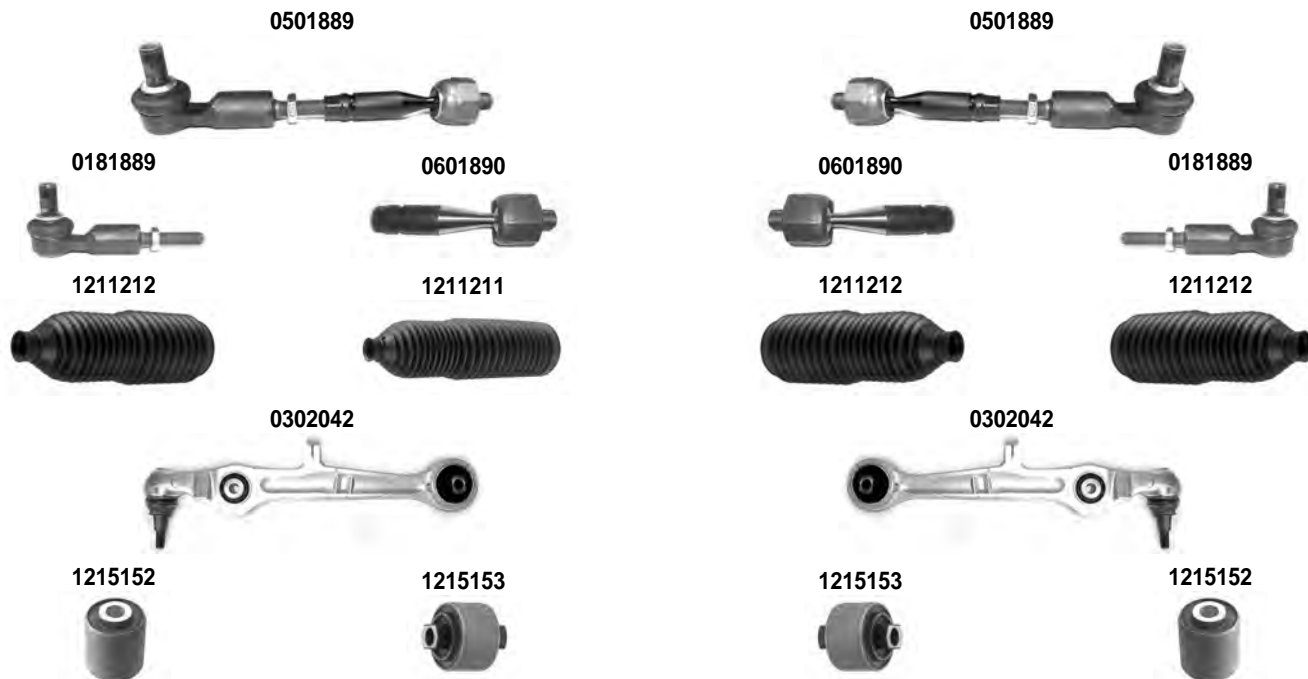

DESTRO
RIGHT

SINISTRO
LEFT

A 6 - A 6 AVANT - A 6 QUATTRO

4B2-4B5

1997 > 2001

Asse Anteriore

Front Axle

i 1) 4 CILINDRI: DESTRA - 4 CILINDRES: RIGHT   2) 4 CILINDRI: SINISTRA - 4 CILINDRES: LEFT - 6 CILINDRI: DESTRA-SINISTRA - 6 CILINDRES: RIGHT-LEFT

OCAP	O.E.		
0181889	8E0419811B	TESTA STERZO TIE ROD END	RHT M14x1,5
0302042	4D0407151P	BRACCIO OSCILLANTE - ALLUMINIO TRACK CONTROL ARM - ALUMINIUM	
0501889	8E0419801B	BARRA STERZO TIE ROD	
0601890	8E0422821	SNODO ASSIALE AXIAL JOINT	RHT M14x1,5
1211211	8D0419831K	CUFFIA STERZO STEERING GAITER	1)
1211212	4D0419831E	CUFFIA STERZO STEERING GAITER	2)
1215152	4D0407181H	SILENTBLOCK CENTRALE CENTRAL BUSHING	
1215153	4D0407182E	SILENTBLOCK ESTREMO OUTER BUSHING