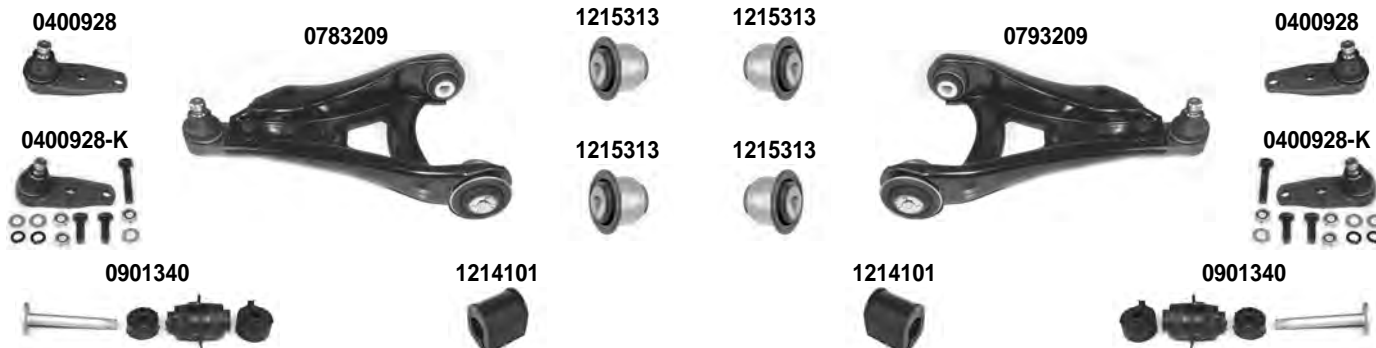

DESTRO
RIGHT

SINISTRO
LEFT

THALIA	LB0/1/2	02/1998 >

Asse Anteriore

Front Axle

OCAP	O.E.		i	
0400928	7701462182	SNODO SOSPENSIONE - INFERIORE <i>BALL JOINT LOWER</i>		
0783209	8200197187	BRACCIO OSCILLANTE - INFERIORE <i>TRACK CONTROL ARM - LOWER</i>		
0793209	8200197179	BRACCIO OSCILLANTE - INFERIORE <i>TRACK CONTROL ARM - LOWER</i>		
0901340	7700799404	STABILIZZATORE <i>STABILIZER LINK</i>		
1214101	7700785788	SILENTBLOCK BARRA STABILIZZATRICE <i>STABILIZING BAR BUSHING</i>		DIAM. 23 mm.
1215313	7700424399	SILENTBLOCK <i>BUSHING</i>		
0400928-K	7701462182 *	SNODO SOSPENSIONE - INFERIORE CON KIT VITI E DADI M10 <i>BALL JOINT LOWER - WITH SCREWS AND NUTS KIT M10</i>