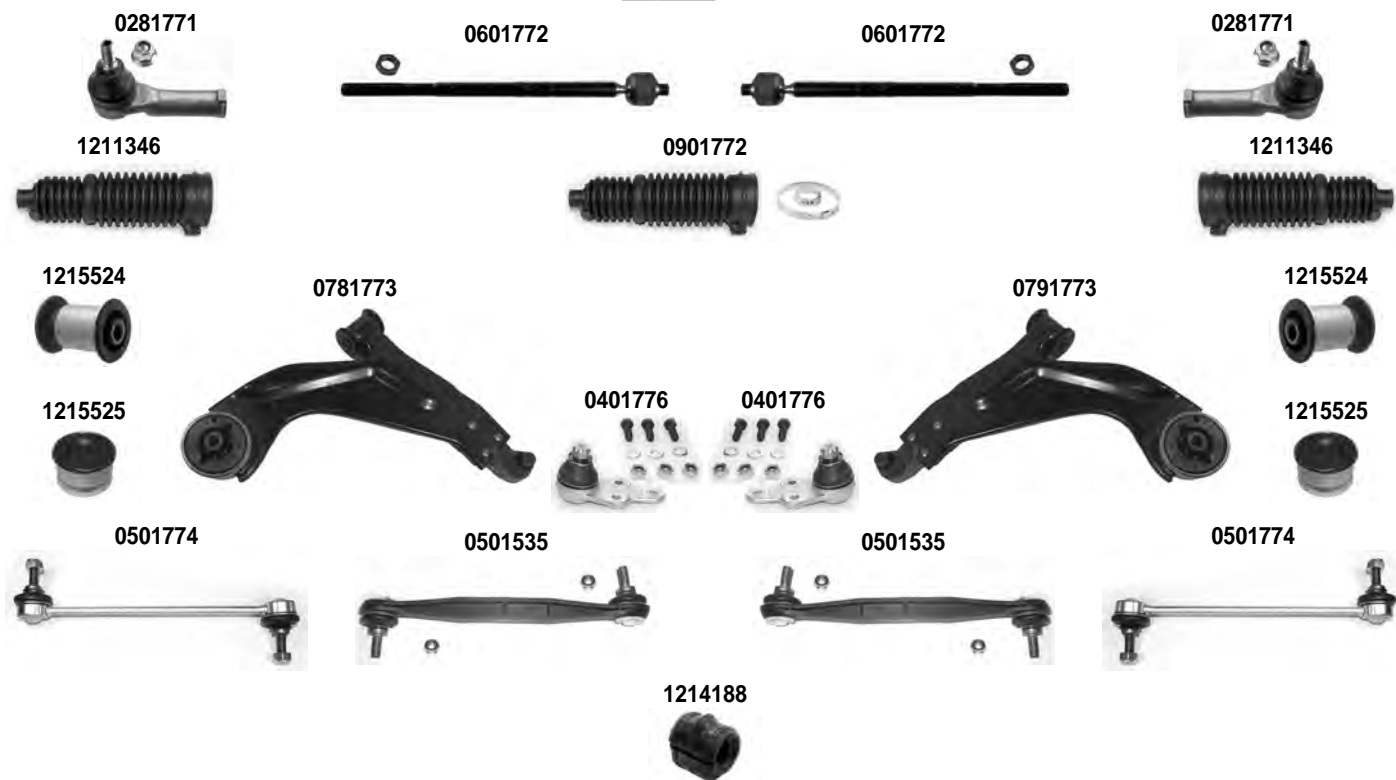

DESTRO
RIGHT

SINISTRO
LEFT

MONDEO	|||	2001 > 02/2007

Asse Anteriore

Front Axle

i 1) > 09/2002	2) 09/2002 >

OCAP	O.E.		i	
0281771	1138313	TESTA STERZO TIE ROD END		RHT M16x1,5
0401776	-	SNODO SOSPENSIONE BALL JOINT		
0501535	1219697	STABILIZZATORE - RESINA STABILIZER LINK - RESIN	2)	
0501774	1127646	STABILIZZATORE STABILIZER LINK	1)	
0601772	4111327	SNODO ASSIALE AXIAL JOINT		RHT M16x1,5
0781773	1311416	BRACCIO OSCILLANTE TRACK CONTROL ARM		
0791773	1311417	BRACCIO OSCILLANTE TRACK CONTROL ARM		
0901772	4119193 *	KIT CUFFIE STERZO STEERING GAITER KIT		
1211346	4119193	CUFFIA STERZO STEERING GAITER		
1214188	1307891	SILENTBLOCK BARRA STABILIZZATRICE STABILIZING BAR BUSHING		DIAM. 19 mm.
1215524	-	SILENTBLOCK CENTRALE CENTRAL BUSHING		
1215525	-	SILENTBLOCK ESTREMO OUTER BUSHING