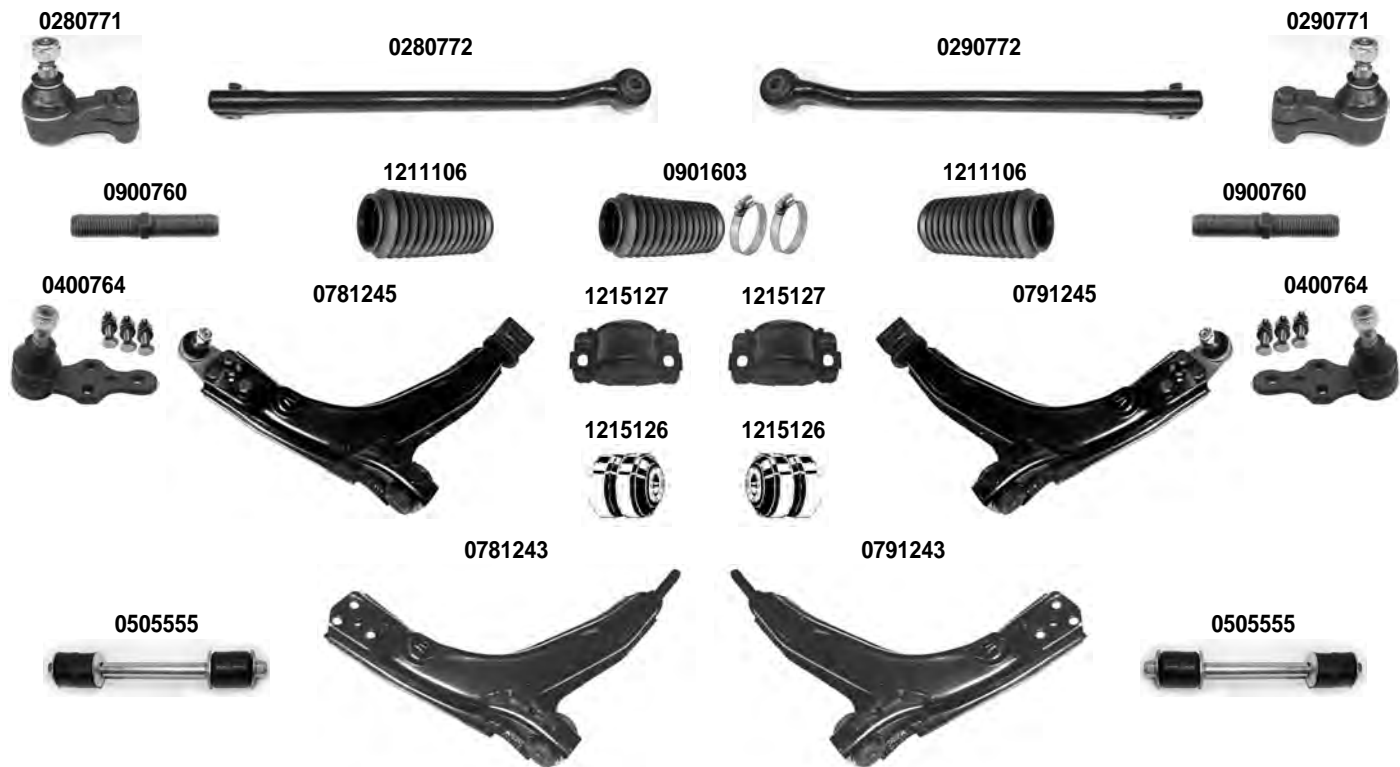

DESTRO
RIGHT

SINISTRO
LEFT

KADETT	E	1984 >
--------	---	--------

Asse Anteriore

Front Axle

OCAP	O.E.		
0280771	324038	TESTA STERZO TIE ROD END	LHT M16x1,5
0280772	322126	TESTA STERZO TIE ROD END	RHT M16x1,5
0290771	324039	TESTA STERZO TIE ROD END	RHT M16x1,5
0290772	322125	TESTA STERZO TIE ROD END	LHT M16x1,5
0400764	1603164	SNODO SOSPENSIONE SUSPENSION JOINT	
0505555	1603148	STABILIZZATORE STABILIZER LINK	
0781243	352124 **	BRACCIO OSCILLANTE - SENZA SNODO TRACK CONTROL ARM - WITHOUT BALL JOINT	
0781245	352124	BRACCIO OSCILLANTE - COMPLETO COMPLETE TRACK CONTROL ARM	
0791243	352123 **	BRACCIO OSCILLANTE - SENZA SNODO TRACK CONTROL ARM - WITHOUT BALL JOINT	
0791245	352123	BRACCIO OSCILLANTE - COMPLETO COMPLETE TRACK CONTROL ARM	
0900760	322575	GIUNTO COLLEGAMENTO ADJUSTMENT BOLT	
0901603	902828 *	KIT CUFFIE STERZO STEERING GAITER KIT	
1211106	902828	CUFFIA STERZO STEERING GAITER	
1215126	352334	SILENTBLOCK CENTRALE CENTRAL BUSHING	
1215127	352338	SILENTBLOCK ESTREMO OUTER BUSHING	