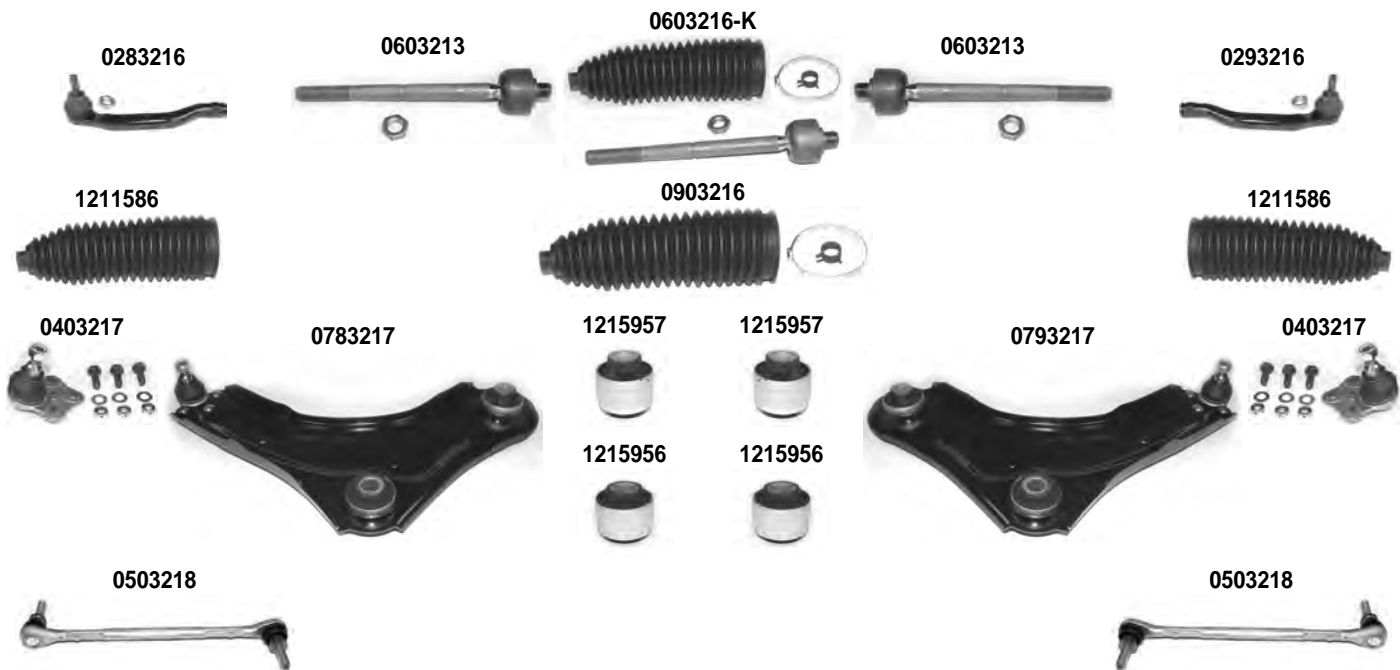

DESTRO
RIGHT

SINISTRO
LEFT

FLUENCE	L30_	02/2010 >

Asse Anteriore

Front Axle

OCAP	O.E.			
0283216	485204680R	TESTA STERZO TIE ROD END		RHT M14x1,5
0293216	485204710R	TESTA STERZO TIE ROD END		RHT M14x1,5
0403217	545009207R *	SNODO SOSPENSIONE - INFERIORE - CON KIT BALL JOINT - LOWER - WITH KIT		
0503218	546180002R	STABILIZZATORE STABILIZER LINK		
0603213	7701478406 *	SNODO ASSIALE AXIAL JOINT		RHT M14x1,5
0783217	545009207R	BRACCIO OSCILLANTE - INFERIORE TRACK CONTROL ARM - LOWER		
0793217	545014055R	BRACCIO OSCILLANTE - INFERIORE TRACK CONTROL ARM - LOWER		
0903216	482036715R	KIT CUFFIE STERZO STEERING GAITER KIT		
1211586	482036715R *	CUFFIA STERZO STEERING BOOT		
1215956	545009207R **	SILENTBLOCK CENTRALE CENTRAL BUSHING		
1215957	545014055R **	SILENTBLOCK ESTREMO OUTER BUSHING		
0603216-K	485215612R	KIT SNODO ASSIALE AXIAL JOINT KIT		RHT M14x1,5