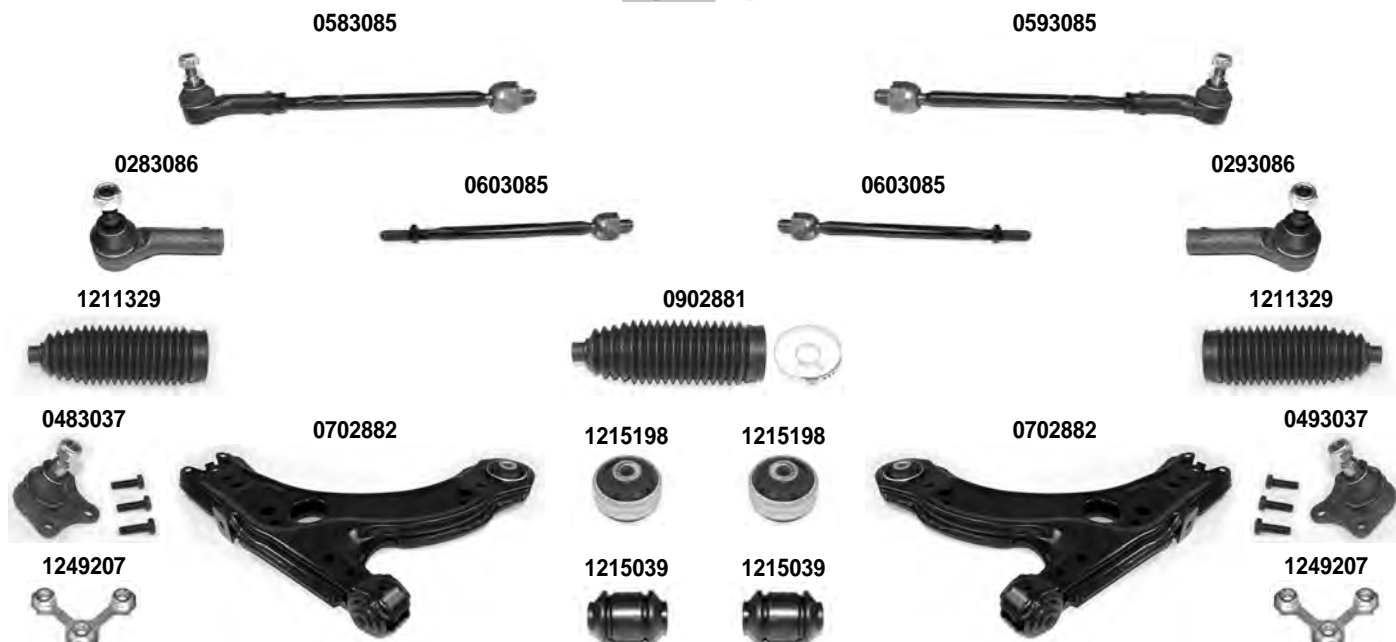

DESTRO
RIGHT

SINISTRO
LEFT

LEON TOLEDO	1M1 II	2000 > 2005 1999 > 2004
----------------	-----------	----------------------------

Asse Anteriore

Front Axle

i 1) CON SILENTBLOCK - WITH BUSHING

OCAP	O.E.		i	
0283086	1J0422812B	TESTA STERZO TIE ROD END		RHT M14x1,5
0293086	1J0422811B	TESTA STERZO TIE ROD END		RHT M14x1,5
0483037	1J0407366C	SNODO SOSPENSIONE SUSPENSION JOINT		
0493037	1J0407365C	SNODO SOSPENSIONE SUSPENSION JOINT		
0583085	1J0422804B	BARRA STERZO TIE ROD		
0593085	1J0422803B	BARRA STERZO TIE ROD		
0603085	1J0422807B	SNODO ASSIALE AXIAL JOINT		RHT M14x1,5
0702882	1J0407151B	BRACCIO OSCILLANTE TRACK CONTROL ARM	1)	
0902881	-	KIT CUFFIE STERZO STEERING GAITER KIT		
1211329	1J0422831B	CUFFIA STERZO STEERING GAITER		
1215039	357407182	SILENTBLOCK BUSHING		
1215198	1J0407181	SILENTBLOCK BUSHING		
1249207	1J0407175	PIASTRINA LOCK PLATE		