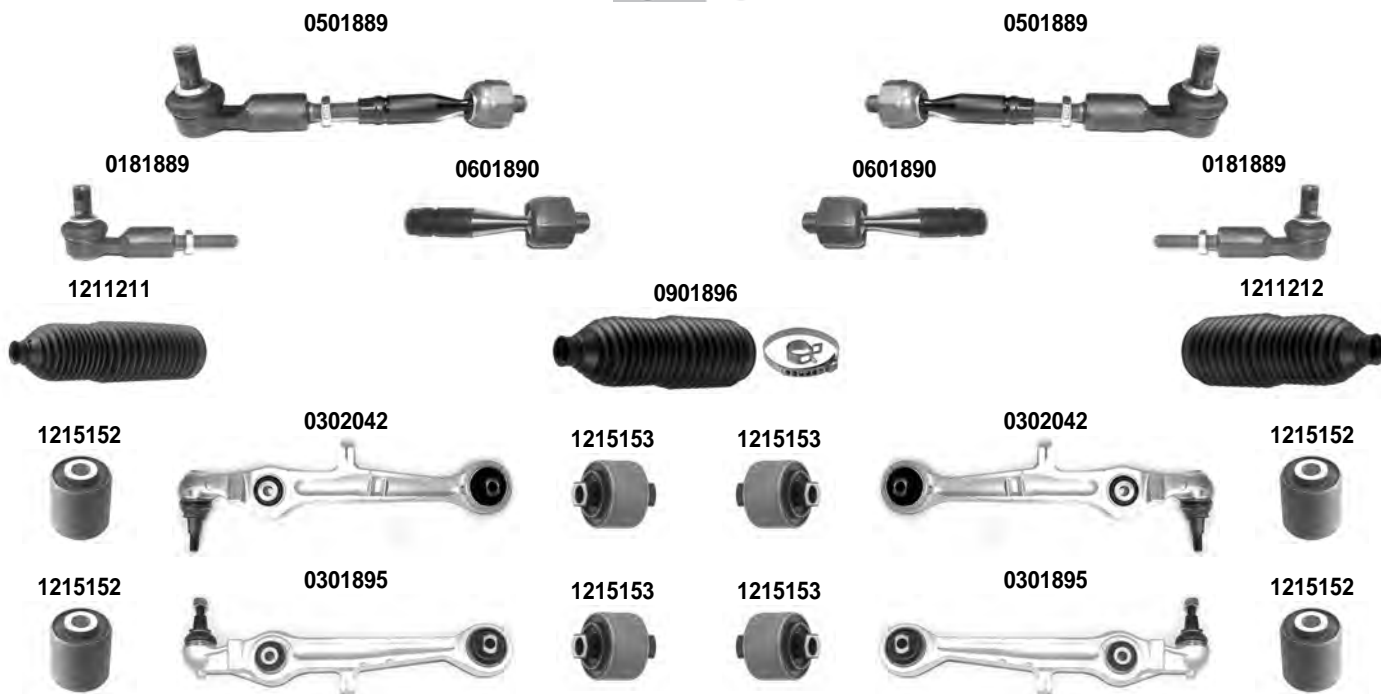

DESTRO
RIGHT

SINISTRO
LEFT

PASSAT
PASSAT VARIANT

3B3
3B6

11/2000 > 2005
11/2000 > 2005

Asse Anteriore

Front Axle

i 1) > 12/2003 - > CH. 3B-3-071 999 2) 01/2004 > - CH. 3B-3-072 000 > - ESCLUSO MOTORI - EXCEPT ENGINE : AVF-AWX

OCAP	O.E.		i	
0181889	8E0419811B	TESTA STERZO TIE ROD END		RHT M14x1,5
0301895	4B3407151F	BRACCIO OSCILLANTE - ALLUMINIO TRACK CONTROL ARM - ALUMINIUM	2)	
0302042	4D0407151P	BRACCIO OSCILLANTE - ALLUMINIO TRACK CONTROL ARM - ALUMINIUM	1)	
0501889	8E0419801B	BARRA STERZO TIE ROD		
0601890	8E0422821	SNODO ASSIALE AXIAL JOINT		RHT M14x1,5
0901896	-	KIT CUFFIE STERZO STEERING GAITER KITS		
1211211	8D0419831K	CUFFIA STERZO STEERING GAITER		
1211212	4D0419831E	CUFFIA STERZO STEERING GAITER		
1215152	4D0407181H	SILENTBLOCK CENTRALE CENTRAL BUSHING		
1215153	4D0407182E	SILENTBLOCK ESTREMO OUTER BUSHING