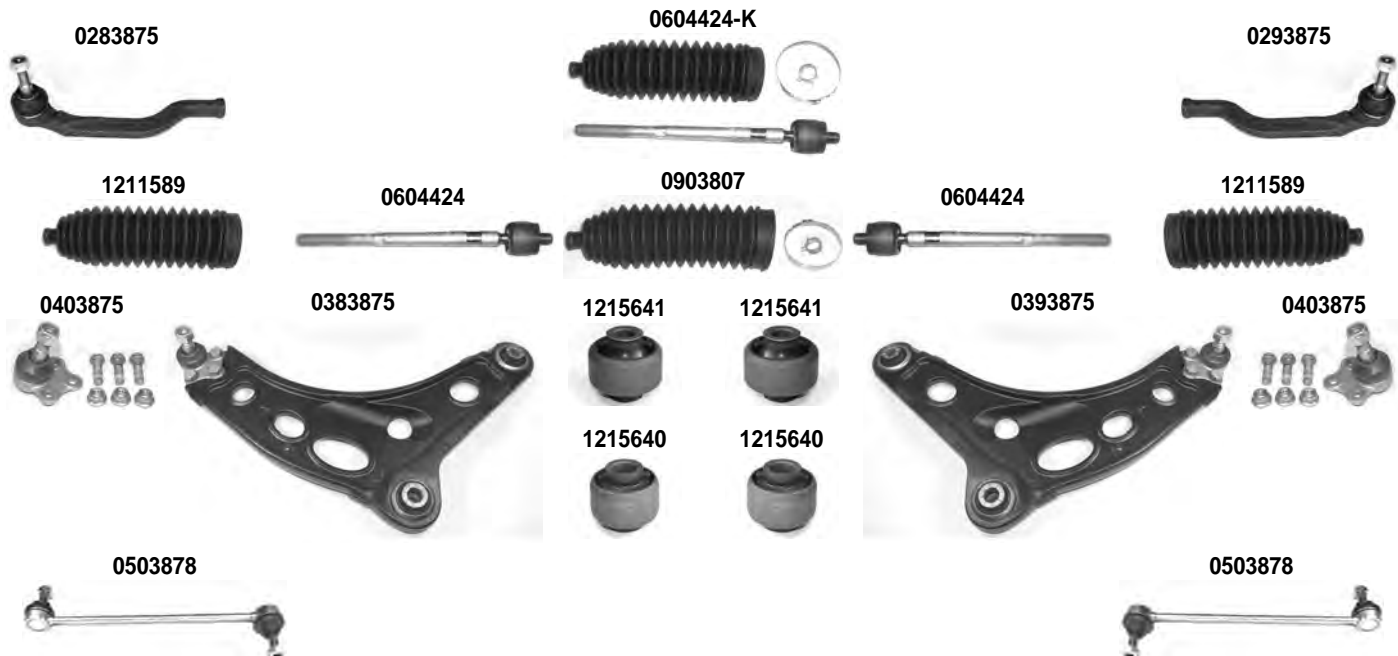

DESTRO
RIGHT

SINISTRO
LEFT

TRAFIC	|||	05/2014 >

Asse Anteriore

Front Axle

OCAP	O.E.		i	
0283875	7701049283	TESTA STERZO TIE ROD END		
0293875	7701049282	TESTA STERZO TIE ROD END		
0383875	545006069R	BRACCIO OSCILLANTE - INFERIORE TRACK CONTROL ARM - LOWER		
0393875	545019956R	BRACCIO OSCILLANTE - INFERIORE TRACK CONTROL ARM - LOWER		
0403875	545006069R*	SNODO SOSPENSIONE - INFERIORE BALL JOINT - LOWER		
0503878	8200002870	STABILIZZATORE STABILIZER LINK		
0604424	7701473333 *	SNODO ASSIALE AXIAL JOINT		
0903807	7701473334	KIT CUFFIA STERZO STEERING GAITER KIT		
1211589	7701473334 *	CUFFIA STERZO STEERING GAITER		
1215640	8200002868	SILENTBLOCK CENTRALE CENTRAL BUSHING		DIAM. 18/55 mm.
1215641	8200002869	SILENTBLOCK ESTREMO OUTER BUSHING		DIAM. 15/58 mm.
0604424-K	7701473333	KIT SNODO ASSIALE AXIAL JOINT KIT