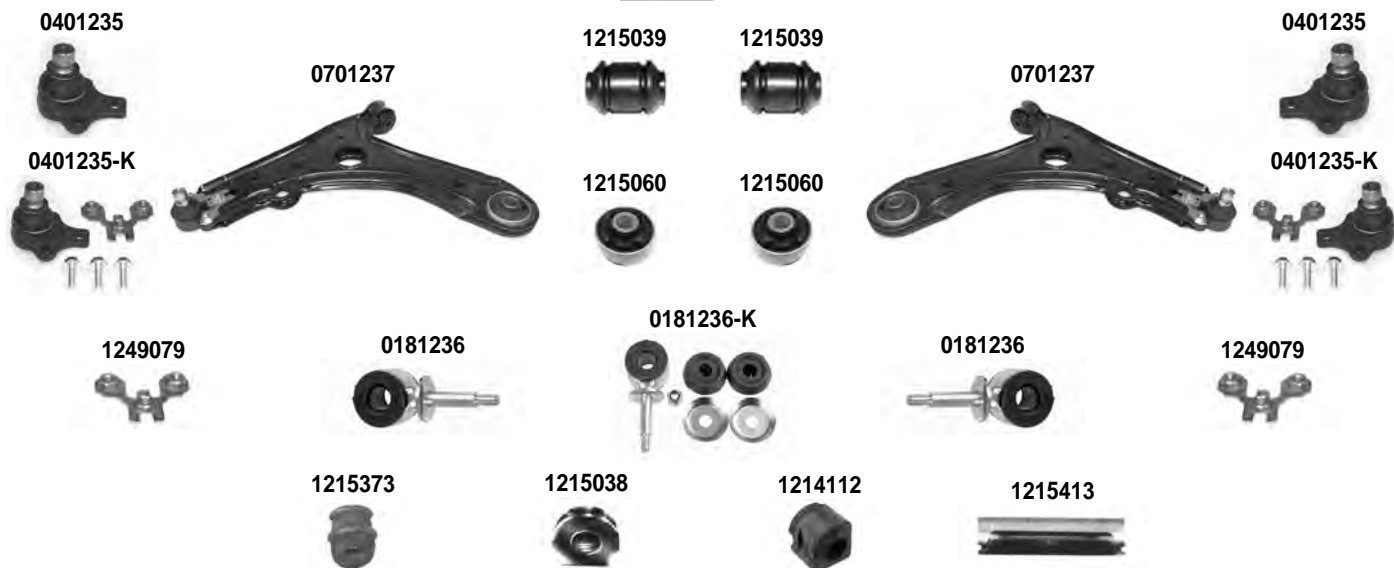

DESTRO
RIGHT

SINISTRO
LEFT

GOLF II JETTA II CORRADO	19E-1G1 19E-1G2-165 53	1983 > 1992 1983 > 1992 1987 > 1995

Asse Anteriore

Front Axle

Asse Posteriore

Rear Axle

1215505

1215505

i 7) 08/1987 >	8) ECCElTO - EXCEPT - CORRADO

OCAP	O.E.		i	
0181236	191411315	PUNTOE BARRA STABILIZZATRICE STABILIZER LINK		
0401235	357407365A	SNODO SOSPENSIONE - INFERIORE SUSPENSION JOINT - LOWER	7)	DIAM. 19 mm.
0701237	191407153A *	BRACCIO OSCILLANTE - INFERIORE - COMPLETO TRACK CONTROL ARM LOWER - COMPLETE		
1214112	1H0411314	SILENTBLOCK BARRA STABILIZZATRICE STABILIZING BAR BUSHING	8)	DIAM. 19 mm.
1215038	171411314A	SILENTBLOCK BARRA STABILIZZATRICE - LATO INTERNO STABILIZING BAR BUSHING - INNER SIDE		DIAM. 15 mm.
1215039	357407182	SILENTBLOCK CENTRALE CENTRAL BUSHING		
1215060	191407181E	SILENTBLOCK ESTREMO - SECONDA SERIE EXTREME BUSHING - NEW SERIES		
1215373	171411313	BOCCOLA BARRA STABILIZZATRICE - LATO ESTERNO STABILIZING BAR BUSHING - OUTER SIDE		DIAM. 15 mm.
1215413	191407190A	BOCCOLA CENTRAGGIO BRACCIO BUSHING TO CENTRE CONTROL ARM		
1215505	191501541	SILENTBLOCK ASSE SOSPENSIONE SUSPENSION AXLE BUSHING		
1249079	191407175	PIASTRINA LOCK PLATE		
0181236-K	191411315 *	KIT PUNTOE BARRA STABILIZZATRICE STABILIZER LINK KIT		
0401235-K	357407365A *	SNODO SOSPENSIONE - INFERIORE - CON KIT SUSPENSION JOINT - LOWER - WITH KIT	7)	DIAM. 19 mm.