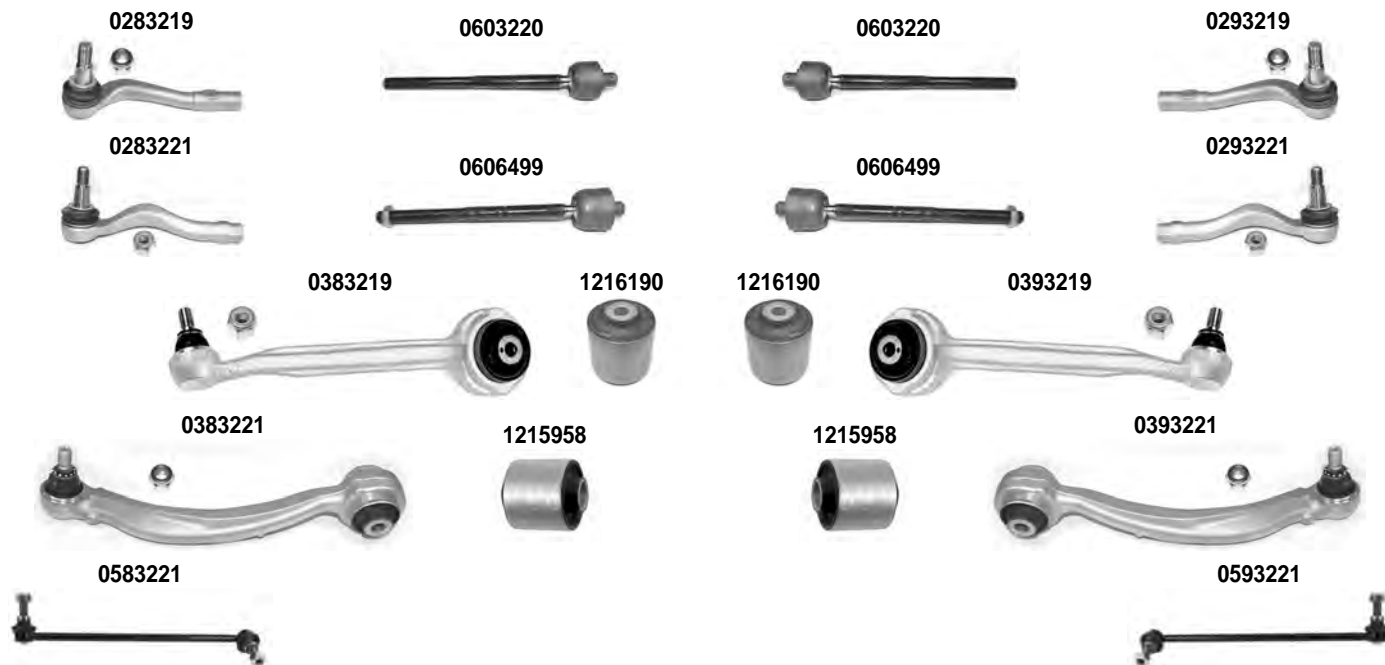

DESTRO
RIGHT

SINISTRO
LEFT

C CLASS (C 180 - C 350)

204

01/2007 >

Asse Anteriore

Front Axle

C CLASS (C 180 - C 350)

i 1) ECCEPPO 4-MATIC - EXCEPT 4-MATIC	2) 4-MATIC

OCAP	O.E.		i	
0283219	2043301003	TESTA STERZO TIE ROD END	1)	RHT M14x1,5
0283221	2043303403	TESTA STERZO TIE ROD END	2)	RHT M14x1,5
0293219	2043300903	TESTA STERZO TIE ROD END	1)	RHT M14x1,5
0293221	2043303303	TESTA STERZO TIE ROD END	2)	RHT M14x1,5
0383219	2043304411	BRACCIO OSCILLANTE - SUPERIORE - ALLUMINIO TRACK CONTROL ARM - UPPER - ALUMINIUM	1)	
0383221	2043306811	BRACCIO OSCILLANTE - INFERIORE - ALLUMINIO TRACK CONTROL ARM - LOWER - ALUMINIUM	1)	
0393219	2043304311	BRACCIO OSCILLANTE - SUPERIORE - ALLUMINIO TRACK CONTROL ARM - UPPER - ALUMINIUM	1)	
0393221	2043306711	BRACCIO OSCILLANTE - INFERIORE - ALLUMINIO TRACK CONTROL ARM - LOWER - ALUMINIUM	1)	
0583221	2043203889	STABILIZZATORE STABILIZER LINK	1)	
0593221	2043203789	STABILIZZATORE STABILIZER LINK	1)	
0603220	2043380415	SNODO ASSIALE AXIAL JOINT	1)	RHT M14x1,5
0606499	2043380515	SNODO ASSIALE AXIAL JOINT	2)	RHT M14x1,5
1215958	2043330414	SILENTBLOCK BUSHING	1)	
1216190	2043331114	SILENTBLOCK BUSHING	1)