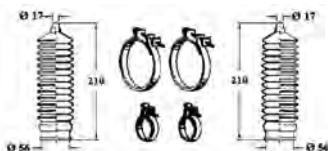

DESTRO
RIGHT

SINISTRO
LEFT

SCORPIO - SCORPIO SW

||

1995 > 1998

Asse Anteriore

Front Axle

0280044

0602237

0602237

0290044

1211337

0902237