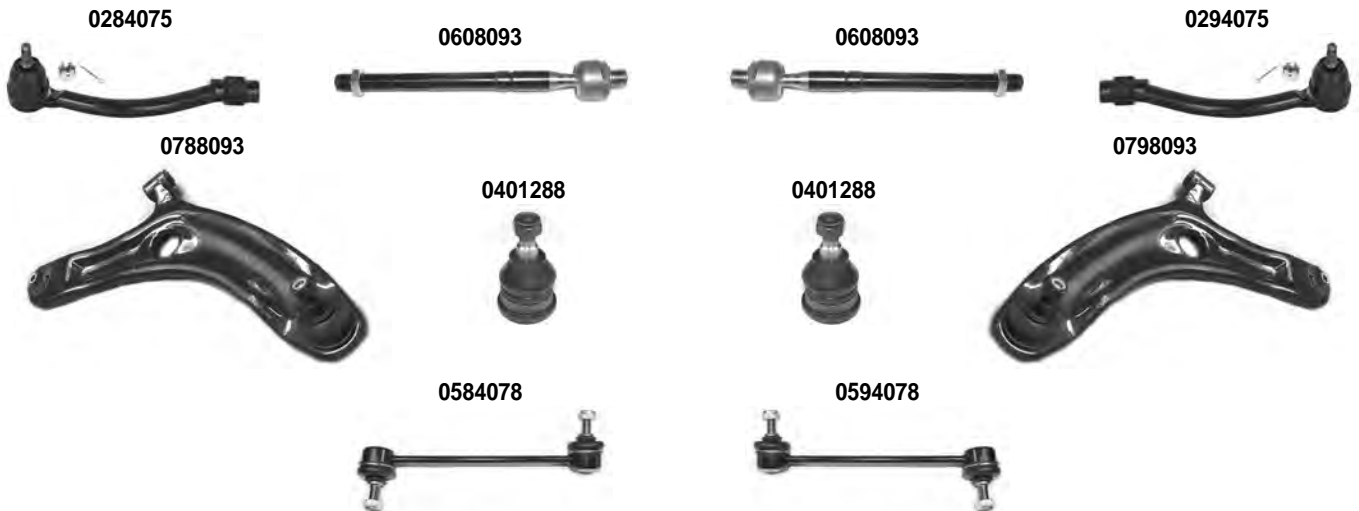

DESTRO
RIGHT

SINISTRO
LEFT

ix20	JC	11/2010 >

Asse Anteriore

Front Axle

OCAP	O.E.			
0284075	56820-2K050	TESTA STERZO TIE ROD END		RHT M12x1,25
0294075	56820-2K000	TESTA STERZO TIE ROD END		RHT M12x1,25
0401288	54503-25A00	SNODO SOSPENSIONE - INFERIORE BALL JOINT - LOWER		
0584078	54840-1J000	STABILIZZATORE STABILIZER LINK		
0594078	54830-1J000	STABILIZZATORE STABILIZER LINK		
0608093	56540-2K000	SNODO ASSIALE AXIAL JOINT		RHT M12x1,25
0788093	54501-1P000	BRACCIO OSCILLANTE - INFERIORE TRACK CONTROL ARM - LOWER		
0798093	54500-1P000	BRACCIO OSCILLANTE - INFERIORE TRACK CONTROL ARM - LOWER