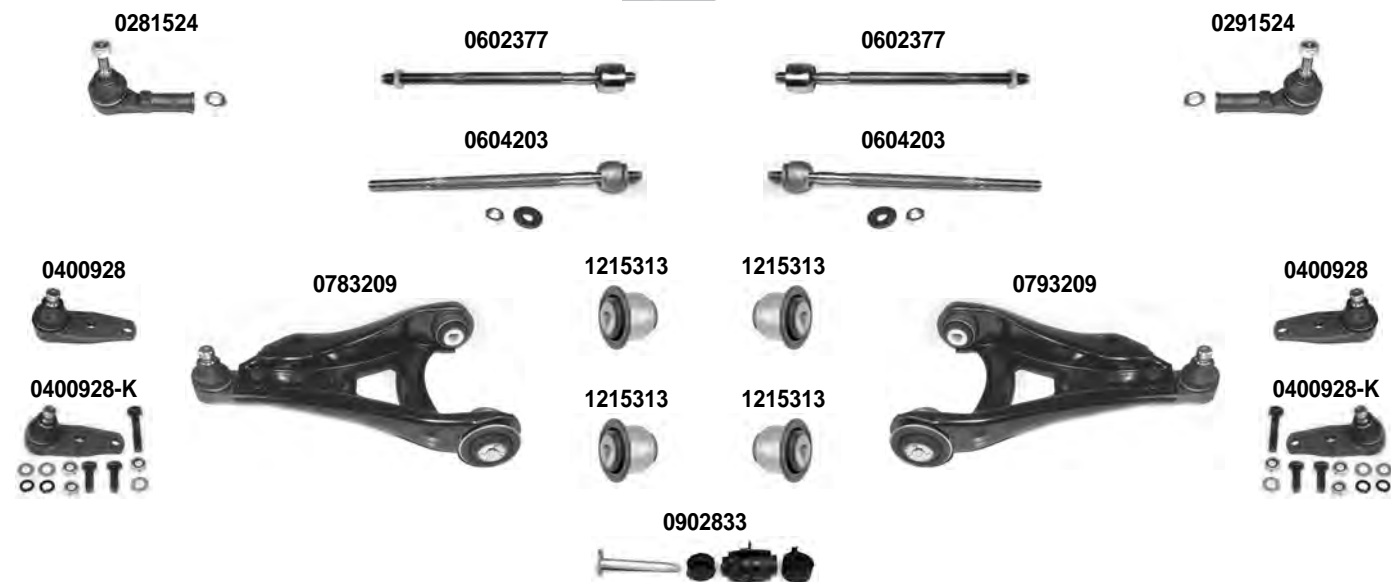

DESTRO
RIGHT

SINISTRO
LEFT

KUBISTAR

08/2003 >

Asse Anteriore

Front Axle

i 1) SERVOSTERZO - POWER STEERING	2) STERZO MANUALE - MANUAL STEERING
--	-------------------------------------

OCAP	O.E.		i	
0281524	48520-00QAP	TESTA STERZO TIE ROD END		RHT M14x1,5
0291524	48520-00QAN	TESTA STERZO TIE ROD END		RHT M14x1,5
0400928	54500-00QAH *	SNODO SOSPENSIONE BALL JOINT		
0602377	48521-00QAG	SNODO ASSIALE AXIAL JOINT	1)	
0604203	48521-00QAA	SNODO ASSIALE AXIAL JOINT	2)	
0783209	54500-00QAH	BRACCIO OSCILLANTE TRACK CONTROL ARM		
0793209	54501-00QAH	BRACCIO OSCILLANTE TRACK CONTROL ARM		
0902833	54616-00QAA	KIT BARRA STABILIZZATRICE KIT FOR STABILIZER BAR		
1215313	54560-00QAB	SILENTBLOCK BUSHING		
0400928-K	54500-00QAH **	SNODO SOSPENSIONE BALL JOINT		