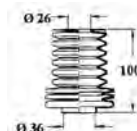

R5

DESTRO
RIGHT

SINISTRO
LEFT

R 5	1969 > 05/1979

Asse Anteriore

Front Axle

0190024

1211120

0901620

1211120

1230106

1230107

0401402

0401402

0480016

0490016

1215034

1215408

1215034

OCAP	O.E.			
0190024	7701450588	TESTA STERZO TIE ROD END		
0401402	7701451904	SNODO SOSPENSIONE SUPERIORE - CON KIT SUSPENSION JOINT - UPPER - WITH KIT		
0480016	7701463687	SNODO SOSPENSIONE INFERIORE - CON KIT SUSPENSION JOINT - LOWER - WITH KIT		
0490016	7701463686	SNODO SOSPENSIONE INFERIORE - CON KIT SUSPENSION JOINT - LOWER - WITH KIT		
0901620	7700554294 *	KIT CUFFIE STERZO STEERING GAITER KIT		
1211120	7700554294	CUFFIA STERZO STEERING GAITER		
1215034	7700500113	SUPPORTO SOSPENSIONE SUSPENSION SUPPORT		
1215408	0608626700	BOCCOLA BARRA STABILIZZATRICE STABILIZING BAR BUSHING		
1230106	7700549015	GIUNTO SCATOLA STERZO STEERING BOX JOINT		
1230107	7701348067	GIUNTO STERZO STEERING JOINT