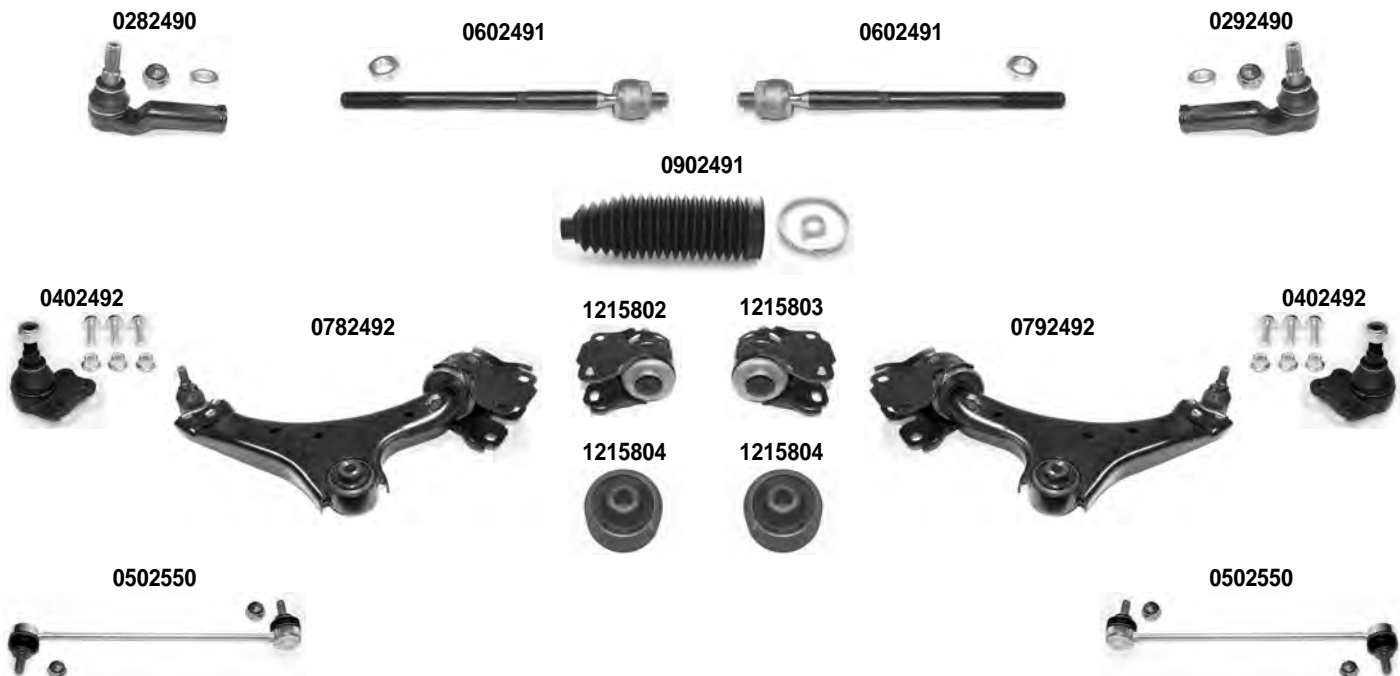

MONDEO

DESTRO
RIGHT

SINISTRO
LEFT

MONDEO	IV	03/2007 >

Asse Anteriore

Front Axle

OCAP	O.E.			
0282490	1433273	TESTA STERZO TIE ROD END		RHT M18x1,5
0292490	1433274	TESTA STERZO TIE ROD END		RHT M18x1,5
0402492	-	SNODO SOSPENSIONE BALL JOINT		
0502550	1377849	STABILIZZATORE STABILIZER LINK		
0602491	1433271	SNODO ASSIALE AXIAL JOINT		RHT M18x1,5
0782492	1466186	BRACCIO OSCILLANTE TRACK CONTROL ARM		
0792492	1466188	BRACCIO OSCILLANTE TRACK CONTROL ARM		
0902491	1433372	KIT CUFFIA STERZO STEERING GAITER KIT		
1215802	-	SILENTBLOCK ESTREMO OUTER BUSHING		
1215803	-	SILENTBLOCK ESTREMO OUTER BUSHING		
1215804	-	SILENTBLOCK CENTRALE CENTRAL BUSHING