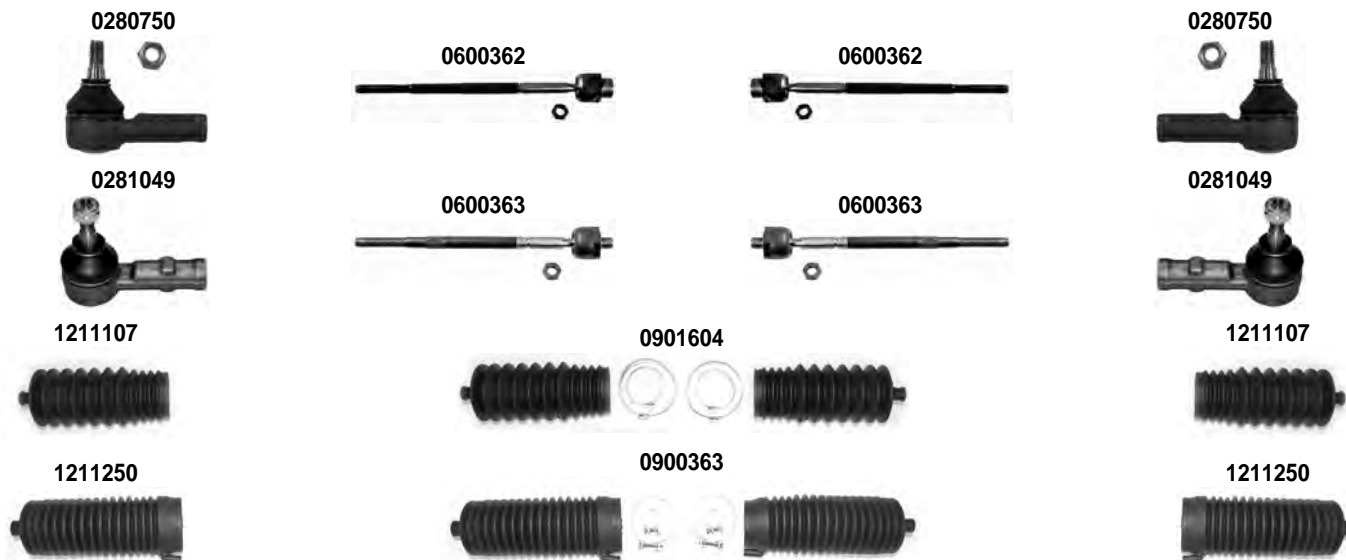

DESTRO
RIGHT

SINISTRO
LEFT

CORSA TIGRA	B	1997 > 2000
	A	1997 > 2000

Asse Anteriore

Front Axle

i	1) STERZO MANUALE - MANUAL STEERING	2) SERVOSTERZO - POWER STEERING - ESCLUSO MOD. 1.000 - EXCEPT MOD. 1.000
	3) SERVOSTERZO - POWER STEERING	

OCAP	O.E.		i	
0280750	324050	TESTA STERZO TIE ROD END	1)	RHT M12x1,5
0281049	324066	TESTA STERZO TIE ROD END	2)	RHT M12x1,5
0600362	322155	SNODO ASSIALE AXIAL JOINT	1)	RHT M12x1,5
0600363	322158	SNODO ASSIALE AXIAL JOINT	2)	RHT M12x1,5
0900363	1609087	KIT CUFFIE STERZO STEERING GAITER KIT	3)	
0901604	902827	KIT CUFFIE STERZO STEERING GAITER KIT	1)	
1211107	902827 *	CUFFIA STERZO STEERING GAITER	1)	
1211250	900285	CUFFIA STERZO STEERING GAITER	3)