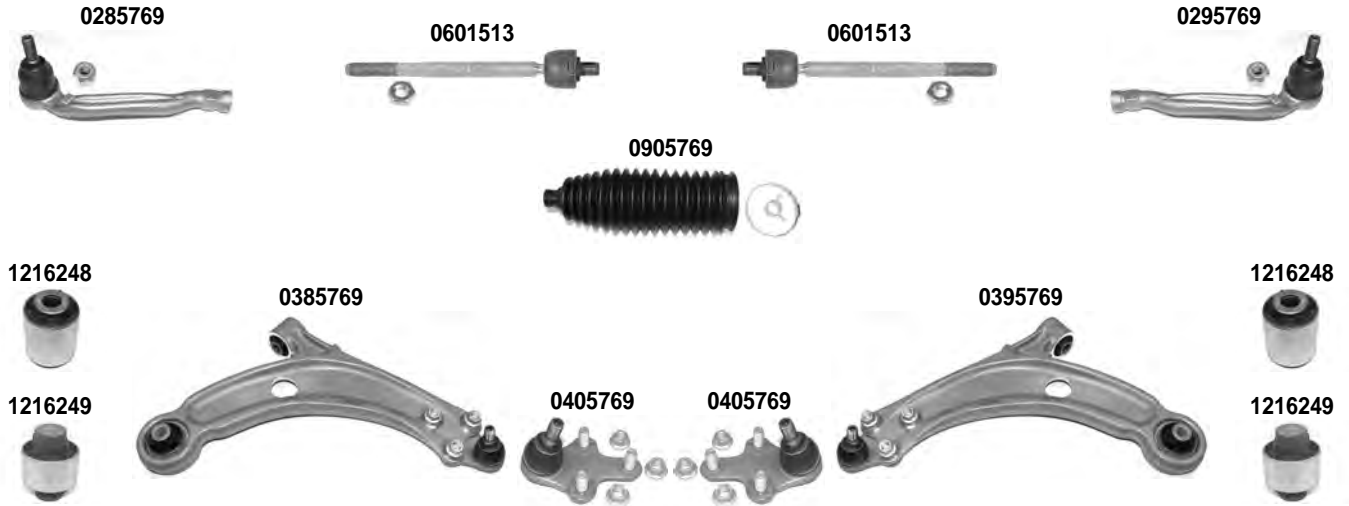

DESTRO
RIGHT

SINISTRO
LEFT

C 4 PICASSO
C4 GRAND PICASSO

||
||

02/2013 >
09/2013 >

Asse Anteriore

Front Axle

OCAP	O.E.			
0285769	1610817880	TESTA STERZO <i>TIE ROD END</i>		RHT M14x1,5
0295769	1610817780	TESTA STERZO <i>TIE ROD END</i>		RHT M14x1,5
0385769	9800596580	BRACCIO OSCILLANTE - INFERIORE - ALLUMINIO <i>TRACK CONTROL ARM - LOWER - ALUMIUM</i>		
0395769	9800596680	BRACCIO OSCILLANTE - INFERIORE - ALLUMINIO <i>TRACK CONTROL ARM - LOWER - ALUMIUM</i>		
0405769	9672192480	SNODO SOSPENSIONE - INFERIORE <i>BALL JOINT - LOWER</i>		
0601513	1610817680	SNODO ASSIALE <i>AXIAL JOINT</i>		RHT M14x1,5
0905769	1610817580	KIT CUFFIE STERZO <i>STEERING GAITER KIT</i>		
1216248	9676032180	SILENTBLOCK CENTRALE <i>CENTRAL BUSHING</i>		
1216249	9676035280	SILENTBLOCK ESTREMO <i>OUTER BUSHING</i>		