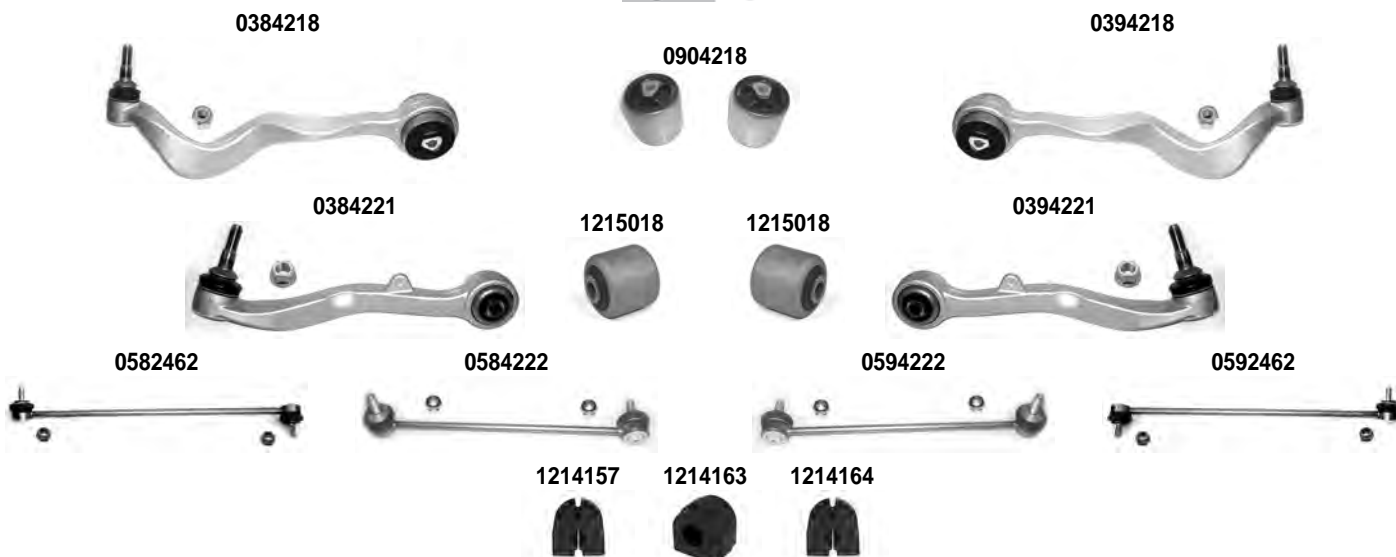

520 i > 545 i

DESTRO
RIGHT

SINISTRO
LEFT

520 i > 545 i 525 d > 545 i	E 60 E 61	2002 > 2004 >

Asse Anteriore

Front Axle

i 1) ECCEETTO - EXCEPT: MOD. X	2) SOLO PER - ONLY FOR: MOD. X

OCAP	O.E.		i	
0384218	31126765996	BRACCIO OSCILLANTE - ALLUMINIO TRACK CONTROL ARM - ALUMINIUM	1)	
0384221	31126768298	BRACCIO SOSPENSIONE - ALLUMINIO CONTROL ARM - ALUMINIUM	1)	
0394218	31126765995	BRACCIO OSCILLANTE - ALLUMINIO TRACK CONTROL ARM - ALUMINIUM	1)	
0394221	31126768297	BRACCIO SOSPENSIONE - ALLUMINIO CONTROL ARM - ALUMINIUM	1)	
0582462	31306781550	STABILIZZATORE STABILIZER LINK	2)	
0584222	31306781548	STABILIZZATORE STABILIZER LINK		
0592462	31306781549	STABILIZZATORE STABILIZER LINK	2)	
0594222	31306781547	STABILIZZATORE STABILIZER LINK		
0904218	31120305612	KIT SILENTBLOCK BUSHING KIT	1)	
1214157	31356761591	SILENTBLOCK BARRA STABILIZZATRICE STABILIZING BAR BUSHING		DIAM. 24.6 mm.
1214163	31356770003	SILENTBLOCK BARRA STABILIZZATRICE STABILIZING BAR BUSHING		DIAM. 25.2 mm.
1214164	31356764113	SILENTBLOCK BARRA STABILIZZATRICE STABILIZING BAR BUSHING		DIAM. 25 mm.
1215018	31121124622	SILENTBLOCK BRACCIO CONTROL ARM BUSHING