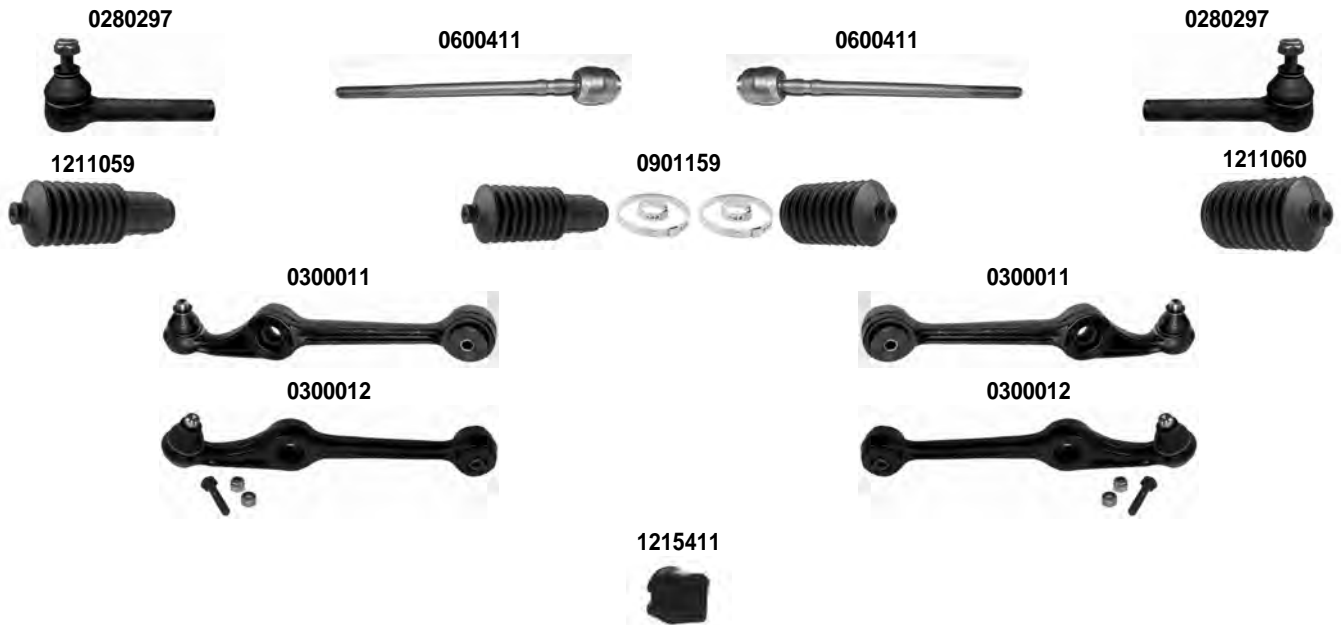

DESTRO
RIGHTSINISTRO
LEFTIBIZA
MALAGA07/1986 > 1993
07/1986 > 1993

Asse Anteriore

Front Axle

i 1) > 12/1987 3) MOD. IBIZA ULTIMA SERIE - IBIZA LAST MODEL		2) 01/1988 >	
OCAP	O.E.		
0280297	SE022162406A	TESTA STERZO TIE ROD END	RHT M12x1,5
0300011	SE021156110A	BRACCIO OSCILLANTE TRACK CONTROL ARM	1)
0300012	SE021156110B	BRACCIO OSCILLANTE TRACK CONTROL ARM	2)
0600411	SE022162449B	SNODO ASSIALE AXIAL JOINT	RHT M12x1,5
0901159	SE138162132A *	KIT CUFFIE STERZO STEERING GAITER KIT	
1211059	SE138162132A	CUFFIA STERZO STEERING GAITER	
1211060	SE138162131A	CUFFIA STERZO STEERING GAITER	
1215411	191411314	BOCCOLA BARRA STABILIZZATRICE STABILIZING BAR BUSHING	3) DIAM. 17 mm.