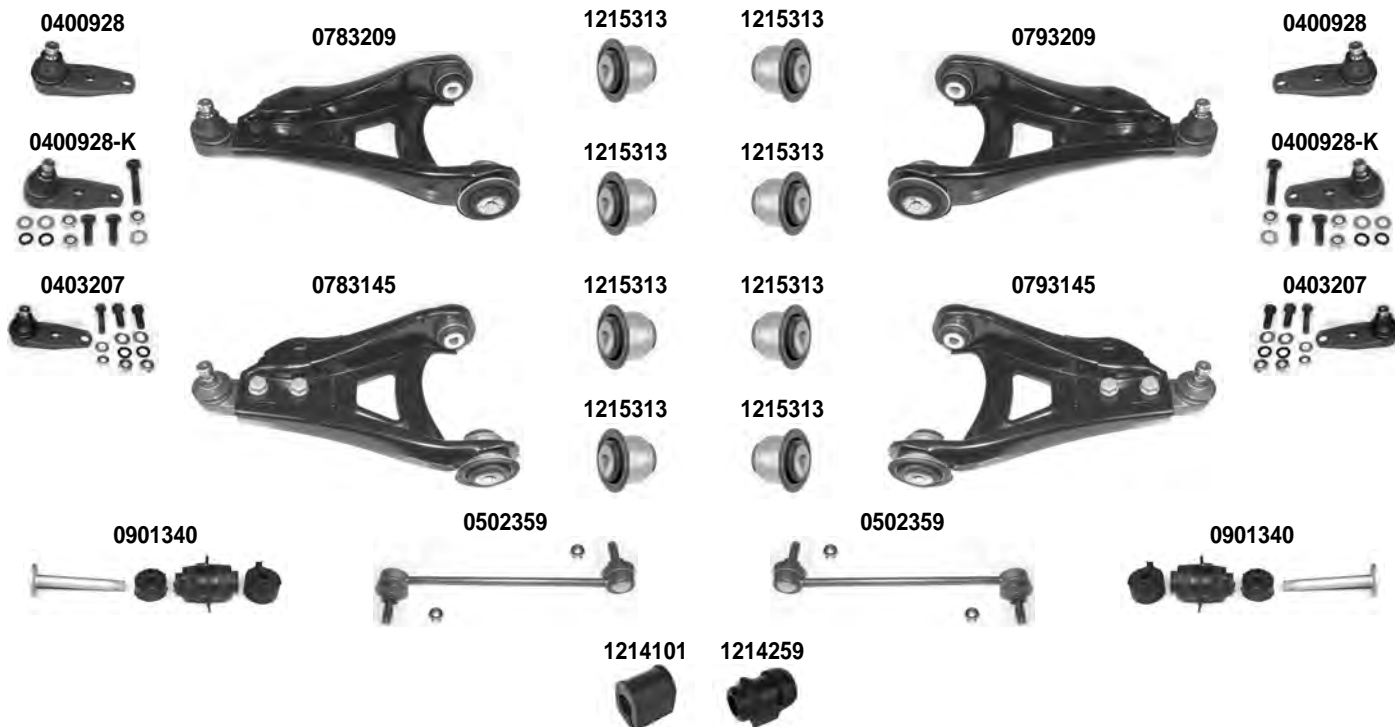

DESTRO
RIGHT

SINISTRO
LEFT

KANGOO
KANGOO RAPID

KCO/1
FCO/1

08/1997 > 2008
08/1997 > 2008

Asse Anteriore

Front Axle

i 6) NUOVA VERSIONE - NEW VERSION 8) SOLO PER - ONLY FOR - 4X4 11) CON KIT VITI E DADI M12 - WITH SCREW AND NUTS KIT M12	7) ECCETTO - EXCEPT 4X4 10) CON KIT VITI E DADI M10 - WITH SCREWS AND NUTS KIT M10

OCAP	O.E.		i	
0400928	7701462182	SNODO SOSPENSIONE - INFERIORE BALL JOINT - LOWER		
0403207	7701468411	SNODO SOSPENSIONE INFERIOR BALL JOINT - LOWER	6) 11)	
0502359	7700437136	STABILIZZATORE STABILIZER LINK	8)	
0783145	8200197189	BRACCIO OSCILLANTE - INFERIORE TRACK CONTROL ARM	6) 11)	
0783209	8200197187	BRACCIO OSCILLANTE - INFERIORE TRACK CONTROL ARM	10)	
0793145	8200197181	BRACCIO OSCILLANTE - INFERIORE TRACK CONTROL ARM	6) 11)	
0793209	8200197179	BRACCIO OSCILLANTE - INFERIORE TRACK CONTROL ARM	10)	
0901340	7700799404	STABILIZZATORE STABILIZER LINK	7)	
1214101	7700785788	SILENTBLOCK BARRA STABILIZZATRICE STABILIZING BAR BUSHING		DIAM. 23 mm.
1214259	7700314855	SILENTBLOCK BARRA STABILIZZATRICE STABILIZING BAR BUSHING		DIAM. 23 mm.
1215313	7700424399	SILENTBLOCK BUSHING		
0400928-K	7701462182 *	SNODO SOSPENSIONE INFERIORE BALL JOINT LOWER	10)