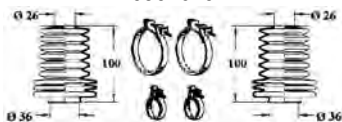

R5

DESTRO
RIGHT

SINISTRO
LEFT

R 5	1969 > 05/1979

Asse Anteriore

Front Axle

0190024

1211120

0901620

1211120

1230106

1230107

0401402

0401402

0480016

0490016

1215034

1215408

1215034

OCAP	O.E.			
0190024	7701450588	TESTA STERZO TIE ROD END		
0401402	7701451904	SNODO SOSPENSIONE SUPERIORE - CON KIT SUSPENSION JOINT - UPPER - WITH KIT		
0480016	7701463687	SNODO SOSPENSIONE INFERIORE - CON KIT SUSPENSION JOINT - LOWER - WITH KIT		
0490016	7701463686	SNODO SOSPENSIONE INFERIORE - CON KIT SUSPENSION JOINT - LOWER - WITH KIT		
0901620	7700554294 *	KIT CUFFIE STERZO STEERING GAITER KIT		
1211120	7700554294	CUFFIA STERZO STEERING GAITER		
1215034	7700500113	SUPPORTO SOSPENSIONE SUSPENSION SUPPORT		
1215408	0608626700	BOCCOLA BARRA STABILIZZATRICE STABILIZING BAR BUSHING		
1230106	7700549015	GIUNTO SCATOLA STERZO STEERING BOX JOINT		
1230107	7701348067	GIUNTO STERZO STEERING JOINT