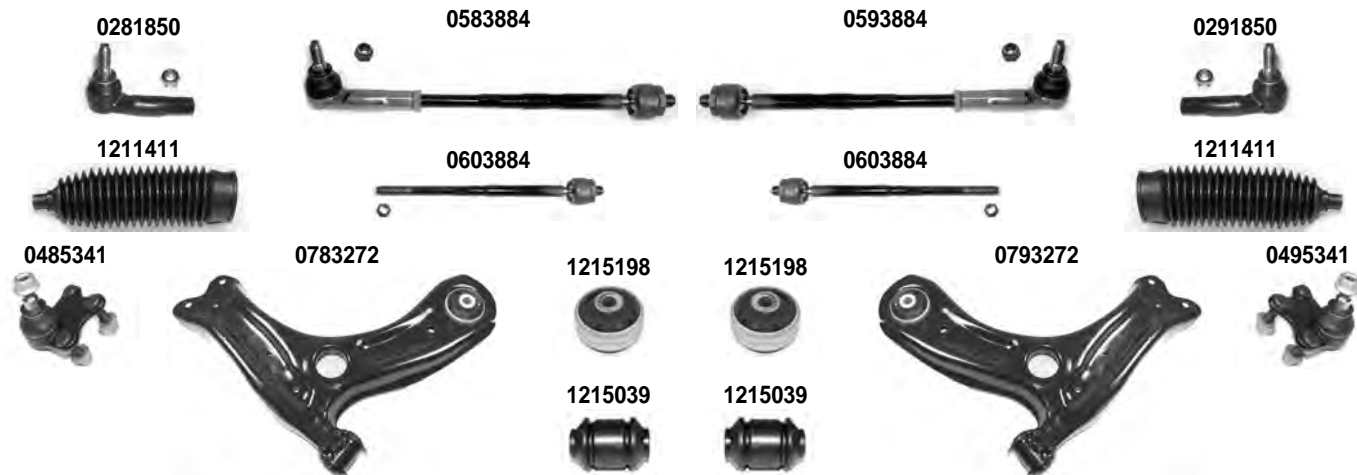

DESTRO
RIGHT

SINISTRO
LEFT

FABIA	2007 > 2014

Asse Anteriore

Front Axle

i 1) SERVOSTERZO - POWER STEERING 3) CH. 6Y-3-736 553 >	2) SCATOLA STERZO - STEERING BOX - TRW 4) CH. 5J-8A-502 657/5J-8B-503 032/5J-8K-450 961/5J-83-172 974 >

OCAP	O.E.		i	
0281850	6Q0419812C	TESTA STERZO TIE ROD END		
0291850	6Q0419811C	TESTA STERZO TIE ROD END		
0485341	6R0407366	SNODO SOSPENSIONE - CON KIT VITI BALL JOINT - WITH BOLT KIT	4)	
0495341	6R0407365	SNODO SOSPENSIONE - CON KIT VITI BALL JOINT - WITH BOLT KIT	4)	
0583884	6Q0423804E	BARRA STERZO TIE ROD	1) 2) 3)	
0593884	6Q0423803E	BARRA STERZO TIE ROD	1) 2) 3)	
0603884	6Q0423804E *	SNODO ASSIALE AXIAL JOINT	2) 3)	
0783272	6R0407152	BRACCIO OSCILLANTE TRACK CONTROL ARM		
0793272	6R0407151	BRACCIO OSCILLANTE TRACK CONTROL ARM		
1211411	6Q0423831D	CUFFIA STERZO STEERING GAITER	2) 3)	
1215039	357407182	SILENTBLOCK CENTRALE CENTRAL BUSHING		
1215198	1J0407181	SILENTBLOCK ESTREMO OUTER BUSHING