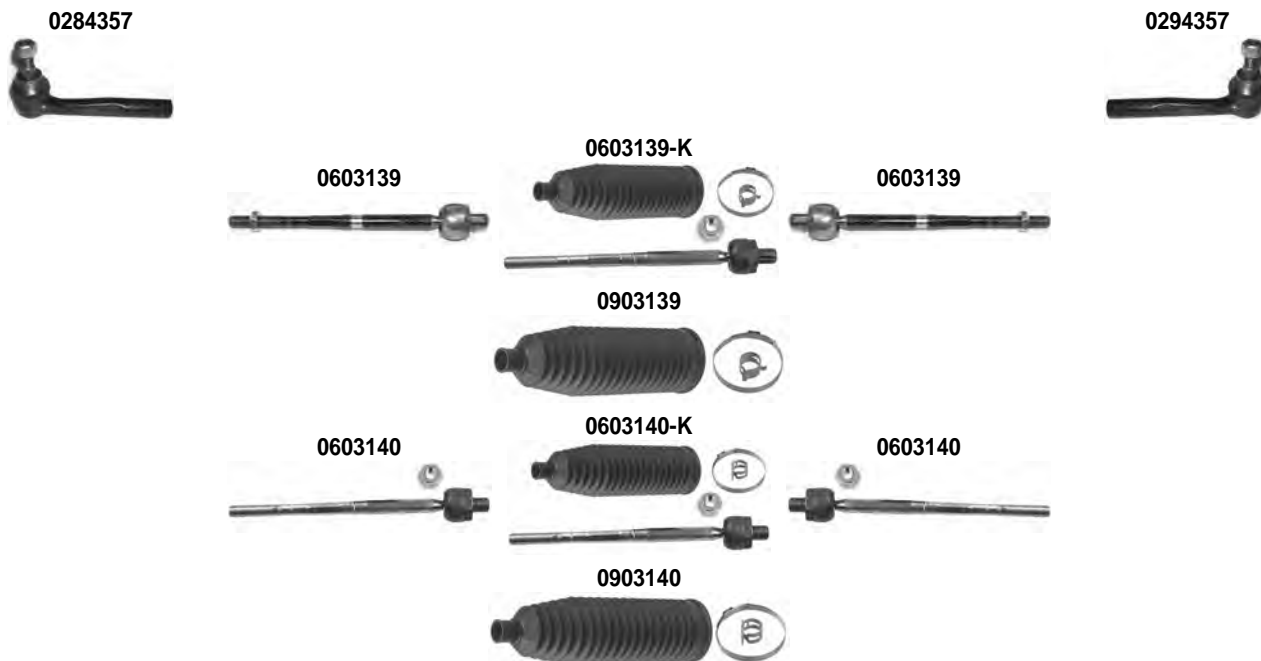

DESTRO
RIGHT

SINISTRO
LEFT

MERIVA	B	06/2010 >

Asse Anteriore

Front Axle

i 1) PER VEICOLI SENZA LIMITAZIONE ANGOLO STERZO - FOR VEHICLES WITHOUT STEER ANGLE LIMIT   2) PER VEICOLI CON LIMITAZIONE ANGOLO STERZO - FOR VEHICLES WITH STEER ANGLE LIMIT

OCAP	O.E.		
0284357	1603257	TESTA STERZO TIE ROD END	RHT M14x1,5
0294357	1603258	TESTA STERZO TIE ROD END	RHT M14x1,5
0603139	1609000 *	SNODO ASSIALE AXIAL JOINT	1)
0603140	1609011 *	SNODO ASSIALE AXIAL JOINT	2)
0903139	1609000 **	KIT CUFFIA STERZO STEERING GAITER KIT	
0903140	1609011 **	KIT CUFFIA STERZO STEERING GAITER KIT	
0603139-K	1609000	KIT SNODO ASSIALE AXIAL JOINT KIT	1)
0603140-K	1609011	KIT SNODO ASSIALE AXIAL JOINT KIT	2)