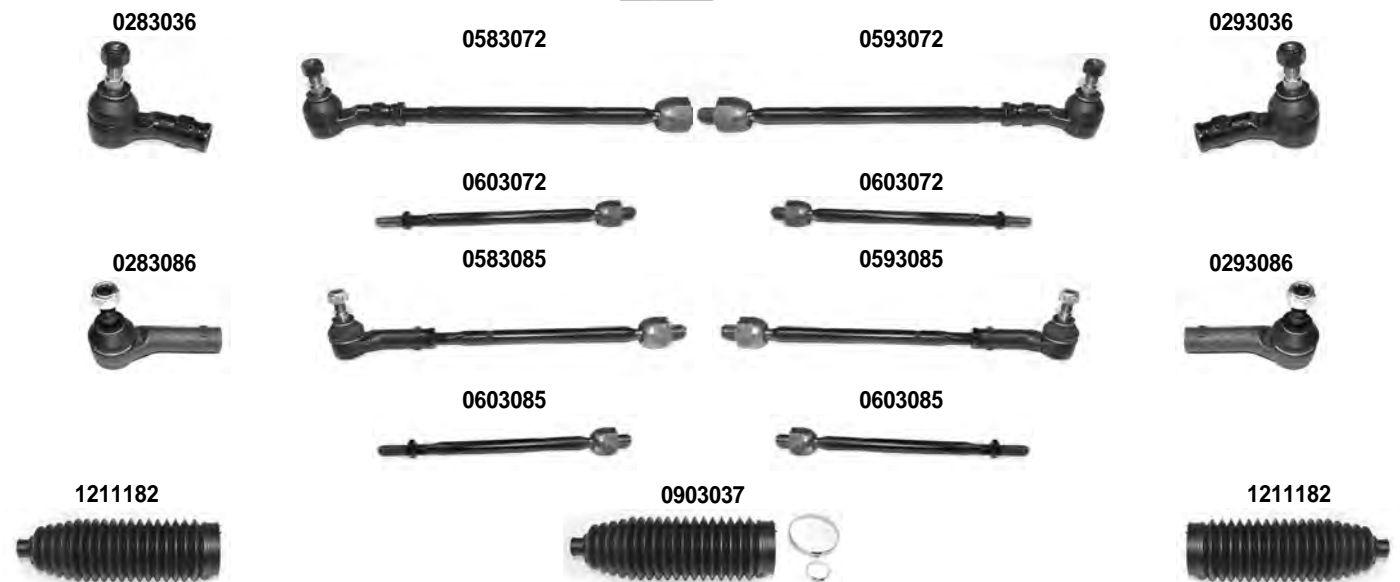

DESTRO
RIGHT

SINISTRO
LEFT

GOLF IV GOLF IV CABRIOLET GOLF IV VARIANT	1J1 1E7 1J5	1997 > 2005 1998 > 2002 1999 > 2006

Asse Anteriore

Front Axle

i 1) > 1J-WP050832 - > 1J-WD039150 > 1J-WB027484 - > 1J-WW062359	2) 1J-WP050833 > - 1J-WD039151 > 1J-WB027485 > - 1J-WW062360 >

OCAP	O.E.		i	
0283036	1J0422812A	TESTA STERZO TIE ROD END	1)	RHT M14x1,5
0283086	1J0422812B	TESTA STERZO TIE ROD END	2)	RHT M14x1,5
0293036	1J0422811A	TESTA STERZO TIE ROD END	1)	RHT M14x1,5
0293086	1J0422811B	TESTA STERZO TIE ROD END	2)	RHT M14x1,5
0583072	1J0422804A	BARRA STERZO TIE ROD	1)	
0583085	1J0422804B	BARRA STERZO TIE ROD	2)	
0593072	1J0422803A	BARRA STERZO TIE ROD	1)	
0593085	1J0422803B	BARRA STERZO TIE ROD	2)	
0603072	-	SNODO ASSIALE AXIAL JOINT	1)	RHT M14x1,5
0603085	1J0422807B	SNODO ASSIALE AXIAL JOINT	2)	RHT M14x1,5
0903037	-	KIT CUFFIE STERZO STEERING GAITER KIT		
1211182	1J0422831	CUFFIA STERZO STEERING GAITER