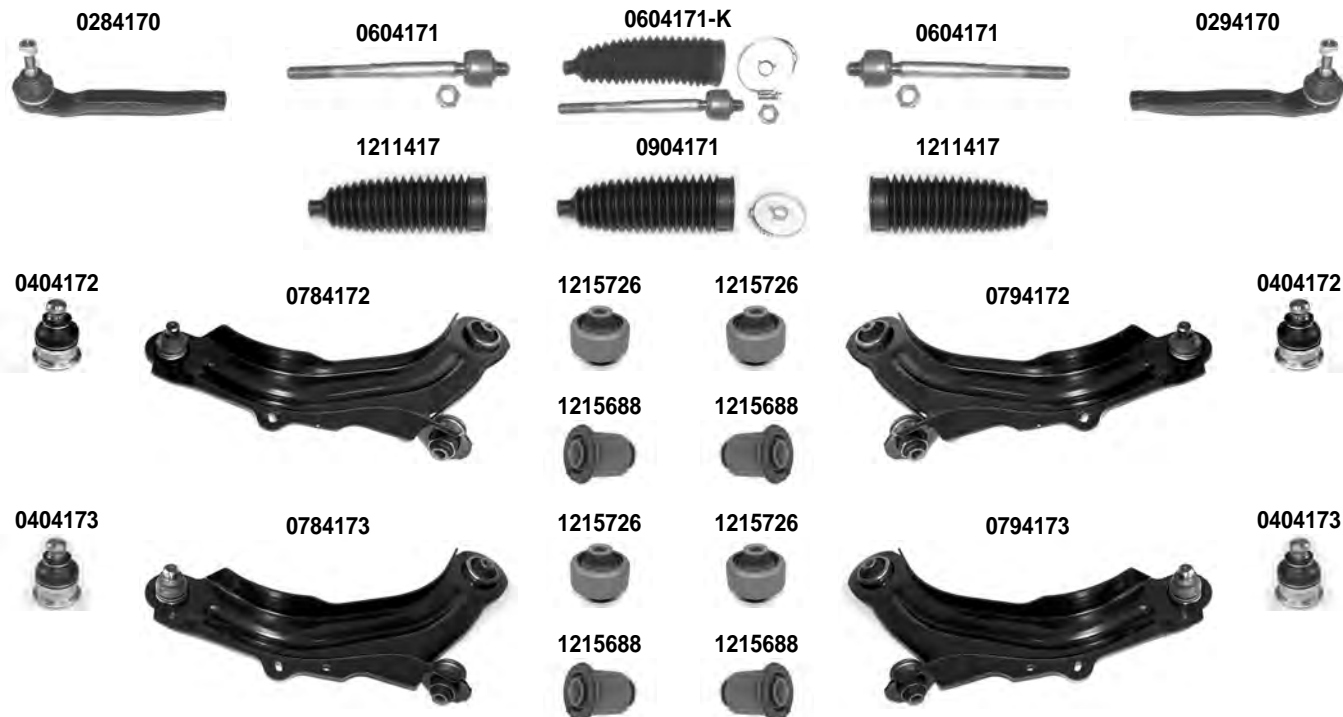

DESTRO
RIGHT

SINISTRO
LEFT

SCENIC II	JM	06/2003 >

Asse Anteriore

Front Axle

i 1) > 01/2003	2) 02/2003 >

OCAP	O.E.		i	
0284170	7701474796	TESTA STERZO TIE ROD END		RHT M14x1,5
0294170	7701474795	TESTA STERZO TIE ROD END		RHT M14x1,5
0404172	8200255761 *	SNODO SOSPENSIONE SUSPENSION JOINT	1)	DIAM. 16 mm.
0404173	401604793R	SNODO SOSPENSIONE SUSPENSION JOINT	2)	DIAM. 18 mm.
0604171	7701474448 *	SNODO ASSIALE AXIAL JOINT		RHT M14x1,5
0784172	8200255761	BRACCIO OSCILLANTE TRACK CONTROL ARM	1)	
0784173	8200298455	BRACCIO OSCILLANTE TRACK CONTROL ARM	2)	
0794172	8200255760	BRACCIO OSCILLANTE TRACK CONTROL ARM	1)	
0794173	8200298454	BRACCIO OSCILLANTE TRACK CONTROL ARM	2)	
0904171	7701474447	KIT CUFFIA STERZO STEERING GAITER KIT		
1211417	7701474447*	CUFFIA STERZO STEERING BOOT		
1215688	8200242025	SILENTBLOCK CENTRALE CENTRAL BUSHING		
1215726	8200041166	SILENTBLOCK ESTREMO OUTER BUSHING		
0604171-K	7701474448	KIT SNODO ASSIALE AXIAL JOINT KIT		RHT M14x1,5