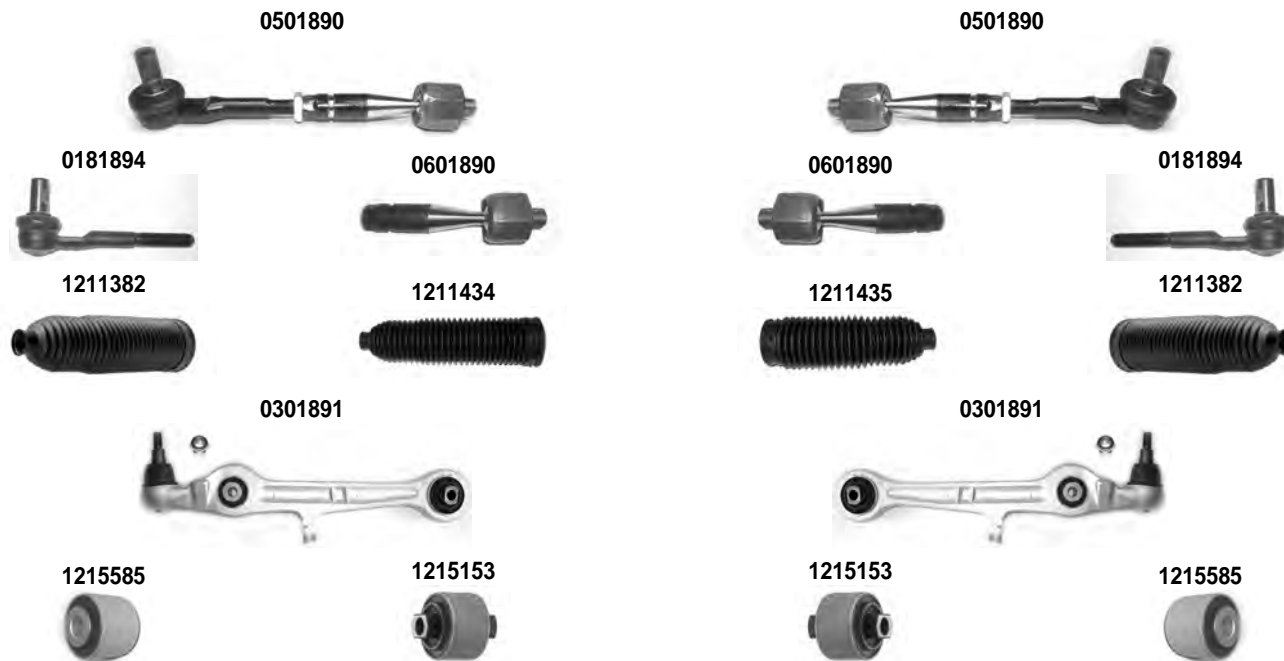

DESTRO
RIGHT

SINISTRO
LEFT

A 4 / A4 AVANT / A4 QUATTRO

8EC-8ED

2004 > 2007

Asse Anteriore

Front Axle

OCAP	O.E.			
0181894	8E0419811	TESTA STERZO TIE ROD END		RHT M14x1,5
0301891	8E0407151R	BRACCIO OSCILLANTE - INFERIORE - ALLUMINIO TRACK CONTROL ARM - LOWER - ALUMINIUM		
0501890	8E0419801E	BARRA STERZO TIE ROD		
0601890	8E0422821	SNODO ASSIALE STERZO STEERING AXIAL JOINT		RHT M14x1,5
1211382	8E0419831	CUFFIA STERZO - ZF STEERING GAITER - ZF		
1211434	8E0419831B	CUFFIA STERZO - SMI STEERING GAITER - SMI		
1211435	8E0419831A	CUFFIA STERZO - SMI STEERING GAITER - SMI		
1215153	4D0407182E	SILENTBLOCK ESTREMO EXTREME BUSHING		
1215585	8E0407181C	SILENTBLOCK CENTRALE CENTRAL BUSHING		