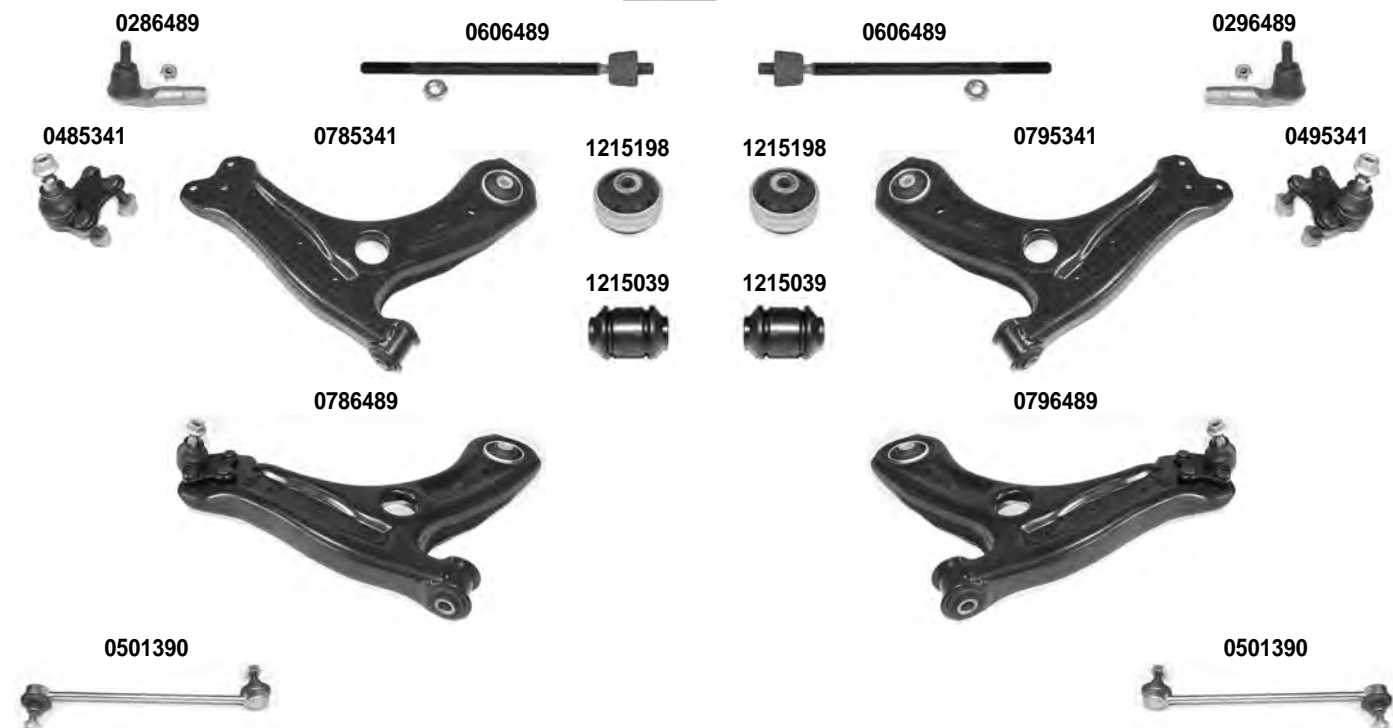

DESTRO
RIGHT

SINISTRO
LEFT

FABIA	NJ3	08/2014 >

Asse Anteriore

Front Axle

OCAP	O.E.		
0286489	6C0423812A	TESTA STERZO TIE ROD END	RHT M14x1,5
0296489	6C0423811A	TESTA STERZO TIE ROD END	RHT M14x1,5
0485341	6R0407366	SNODO SOSPENSIONE - INFERIORE BALL JOINT - LOWER	
0495341	6R0407365	SNODO SOSPENSIONE - INFERIORE BALL JOINT - LOWER	
0501390	6Q0411315G	STABILIZZATORE STABILIZER LINK	
0606489	6C0423810C	SNODO ASSIALE AXIAL JOINT	RHT M14x1,5
0785341	6R0407152F	BRACCIO OSCILLANTE - INFERIORE TRACK CONTROL ARM - LOWER	
0786489	6R0407152F *	BRACCIO OSCILLANTE - INFERIORE - COMPLETO COMPLETE TRACK CONTROL ARM - LOWER	
0795341	6R0407151F	BRACCIO OSCILLANTE - INFERIORE TRACK CONTROL ARM - LOWER	
0796489	6R0407151F *	BRACCIO OSCILLANTE - INFERIORE - COMPLETO COMPLETE TRACK CONTROL ARM - LOWER	
1215039	357407182	SILENTBLOCK CENTRALE CENTRAL BUSHING	
1215198	1J0407181	SILENTBLOCK - ESTREMO OUTER BUSHING