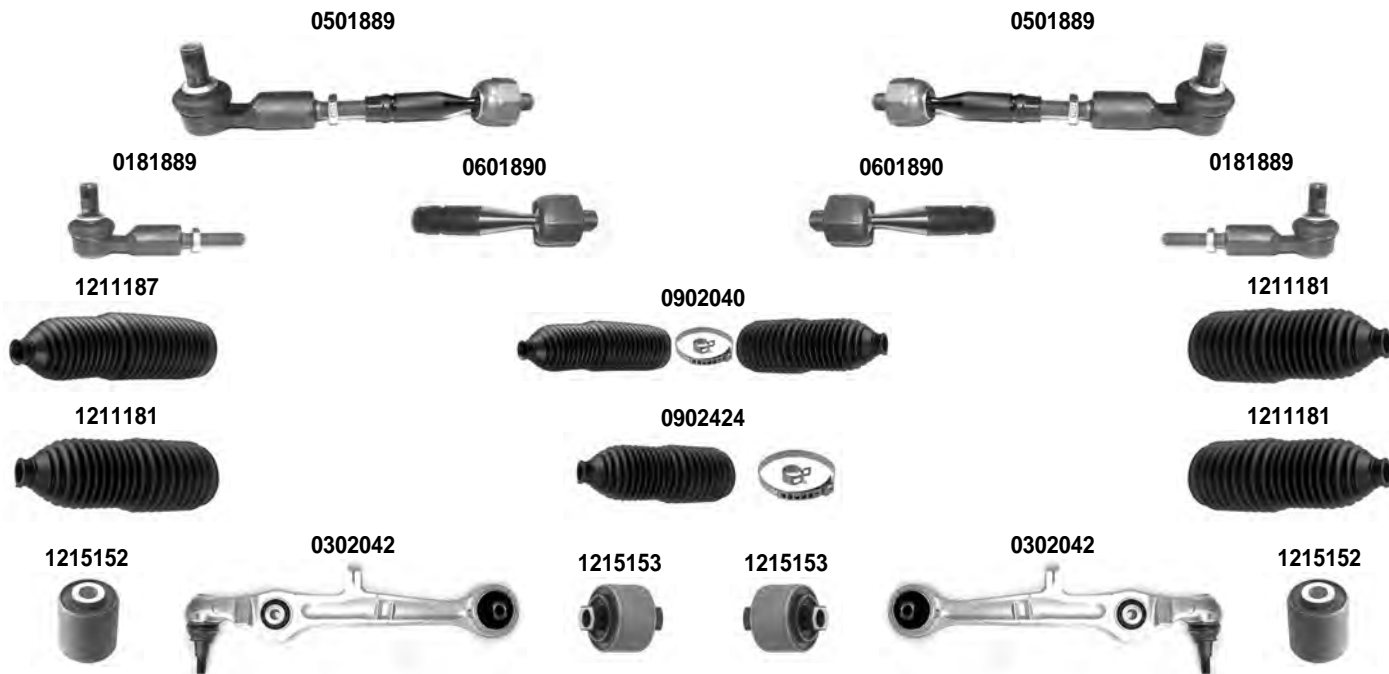

DESTRO
RIGHT

SINISTRO
LEFT

PASSAT
PASSAT VARIANT

08/1996 > 2000
06/1997 > 2000

Asse Anteriore

Front Axle

i 1) 4 CILINDRI - 4 CILINDRES   2) 6 CILINDRI - 6 CILINDRES

OCAP	O.E.		i	
0181889	8E0419811B	TESTA STERZO TIE ROD END		RHT M14x1,5
0302042	4D0407151P	BRACCIO OSCILLANTE - ALLUMINIO TRACK CONTROL ARM - ALUMINIUM		
0501889	8E0419801B	BARRA STERZO TIE ROD		
0601890	8E0422821	SNODO ASSIALE AXIAL JOINT		RHT M14x1,5
0902040	-	KIT CUFFIE STERZO STEERING GAITER KITS	1)	
0902424	-	KIT CUFFIE STERZO STEERING GAITER KITS	2)	
1211181	4D0419831D	CUFFIA STERZO STEERING GAITER	1)	
1211187	8D0419831J	CUFFIA STERZO STEERING GAITER	1)	
1215152	4D0407181F	SILENTBLOCK CENTRALE CENTRAL BUSHING		
1215153	4D0407182E	SILENTBLOCK ESTREMO OUTER BUSHING