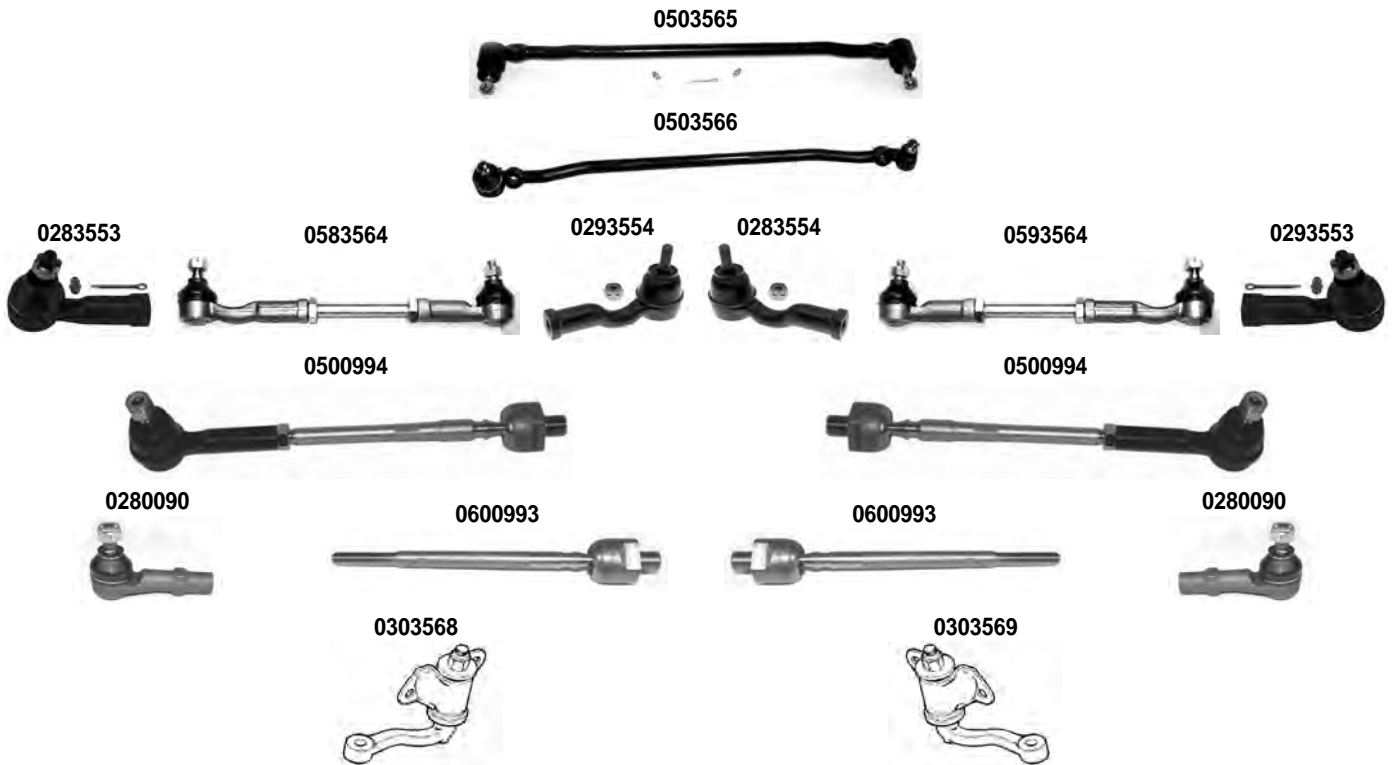

DESTRO
RIGHT

SINISTRO
LEFT

**AUSTER
STANZA**

A10 - A11
T11

1977 > 1985
08/1981 > 12/1985

Asse Anteriore

Front Axle

i 1) SERIE - SERIES - A10 - A11 > 1981 3) SERIE - SERIES - A 10 - A 11	2) SERIE - SERIES - T11 - > 1985

OCAP	O.E.		i	
0280090	48520-D0126	TESTA STERZO TIE ROD END	2)	RHT M12x1,25
0283553	48520-W5025	TESTA STERZO ESTERNA TIE ROD END OUTER	1)	RHT M14x1,5
0283554	48641-W5025	TESTA STERZO INTERNA TIE ROD END INNER	1)	RHT M14x1,5
0293553	48640-W5025	TESTA STERZO ESTERNA TIE ROD END OUTER	1)	LHT M14x1,5
0293554	48521-W5025	TESTA STERZO INTERNA TIE ROD END INNER	1)	LHT M14x1,5
0303568	48530-H6100	BRACCIO STERZO - L H D IDLER ARM - L H D	3)	
0303569	48530-H5000	BRACCIO STERZO - R H D IDLER ARM - R H D	3)	
0500994	48510-D0125	BARRA STERZO TIE ROD	2)	
0503565	48560-W5725	BARRA STERZO - L H D TIE ROD - L H D	1)	
0503566	48560-W5025	BARRA STERZO - R H D TIE ROD - R H D	1)	
0583564	48510-W5025	BARRA STERZO TIE ROD	1)	
0593564	48630-W5025	BARRA STERZO TIE ROD	1)	
0600993	48521-D0100	SNODO ASSIALE AXIAL JOINT	2)	RHT M12x1,25