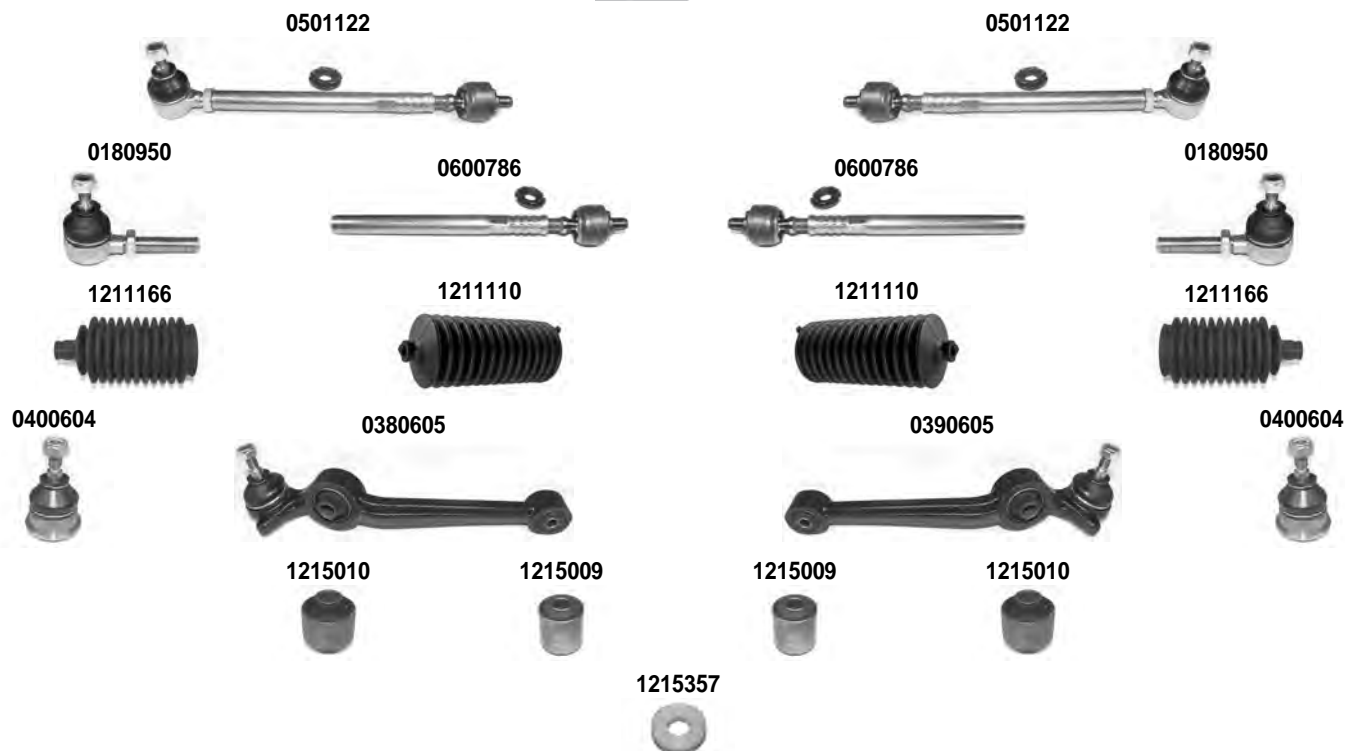

VISA (652 - 1219 - 1360)

DESTRO
RIGHT

SINISTRO
LEFT

VISA (652 - 1219 - 1360)

1978 > 1982

Asse Anteriore

Front Axle

i 1) > 10/1979	2) 10/1979 >

OCAP	O.E.		i	
0180950	9471000965	TESTA STERZO TIE ROD END		RHT M14x1,5
0380605	91504359	BRACCIO OSCILLANTE TRACK CONTROL ARM		
0390605	91504358	BRACCIO OSCILLANTE TRACK CONTROL ARM		
0400604	91504248	SNODO SOSPENSIONE - INFERIORE BALL JOINT - LOWER		
0501122	381215 *	BARRA STERZO TIE ROD		
0600786	381215 **	SNODO ASSIALE AXIAL JOINT		RHT M14x1,5
1211110	406620	CUFFIA STERZO STEERING GAITER	2)	
1211166	5503495	CUFFIA STERZO STEERING GAITER	1)	
1215009	352320	SILENTBLOCK ESTREMO OUTER BUSHING		
1215010	352314	SILENTBLOCK CENTRALE CENTRAL BUSHING		
1215357	915001890	BOCCOLA BARRA STABILIZZATRICE STABILIZING BAR BUSHING