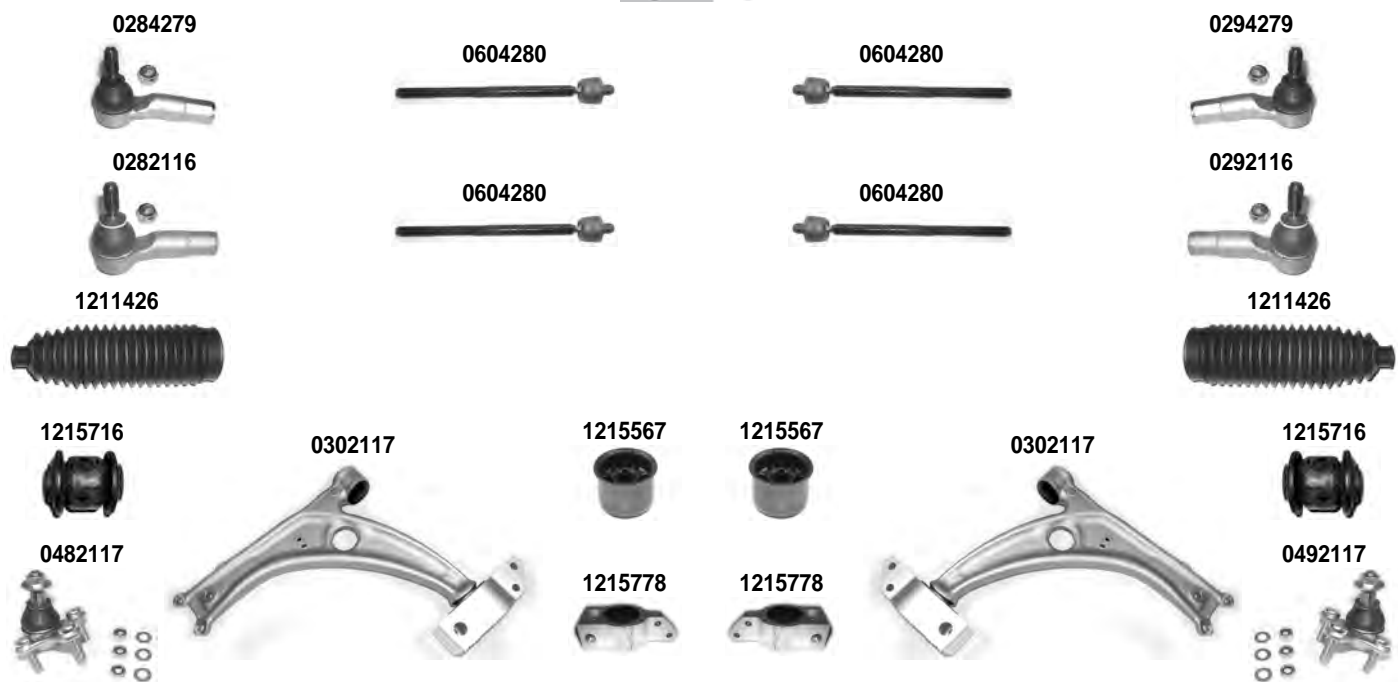

i 1) SOLO PER - ONLY FOR : 3C2-3C5	2) ECCEITTO - EXCEPT : 3C2-3C5
---	--------------------------------

OCAP	O.E.		
0282116	1K0423812G	TESTA STERZO TIE ROD END	2) RHT M16x1,5
0284279	1K0423812E	TESTA STERZO TIE ROD END	1) RHT M16x1,5
0292116	1K0423811G	TESTA STERZO TIE ROD END	2) RHT M16x1,5
0294279	1K0423811E	TESTA STERZO TIE ROD END	1) RHT M16x1,5
0302117	3C0407151A	BRACCIO OSCILLANTE - INFERIORE - ALLUMINIO TRACK CONTROL ARM - LOWER - ALUMINIUM	
0482117	3C0407366B	SNODO SOSPENSIONE - INFERIORE BALL JOINT - LOWER	
0492117	3C0407365B	SNODO SOSPENSIONE - INFERIORE BALL JOINT - LOWER	
0604280	1K0423810A	SNODO ASSIALE AXIAL JOINT	RHT M16x1,5
1211426	1K0423831A	CUFFIA STERZO STEERING GAITER	
1215567	1K0407183E	SILENTBLOCK BUSHING	
1215716	1K0407182	SILENTBLOCK CENTRALE CENTRAL BUSHING	
1215778	3C0199231A	SILENTBLOCK ESTREMO - ALLUMINIO OUTER BUSHING - ALUMINIUM	