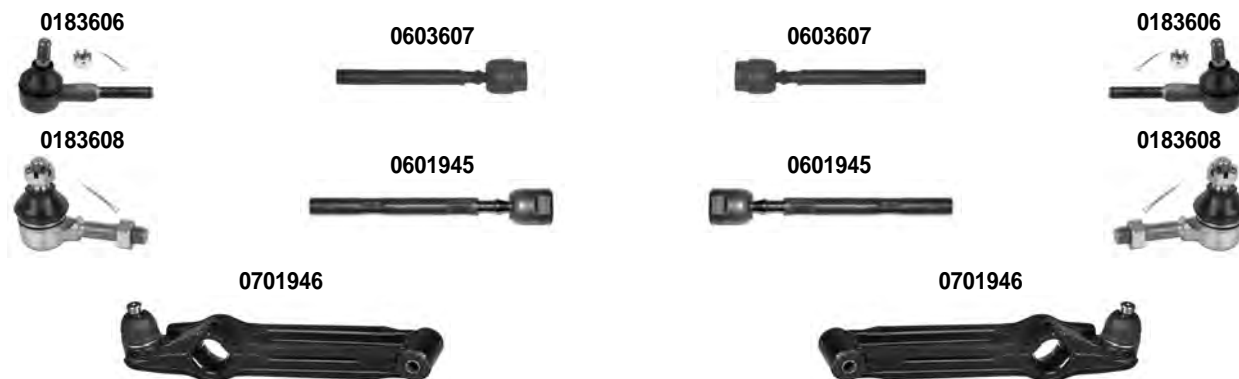

DESTRO
RIGHT

SINISTRO
LEFT

ALTO I ALTO II ALTO III ALTO IV	SS80 EC EF FF	06/1982 > 12/1985 01/1986 > 11/1993 09/1994 > 06/2002 06/2002 > 2008

Asse Anteriore

Front Axle

i 1) SOLO PER - ONLY FOR : MOD. ALTO I

OCAP	O.E.		i	
0183606	48810-78000	TESTA STERZO TIE ROD END	1)	RHT M12x1,25
0183608	48810-84000	TESTA STERZO TIE ROD END		RHT M12x1,25
0601945	48830-M70F00	SNODO ASSIALE AXIAL JOINT		RHT M12x1,25
0603607	48830-78001	SNODO ASSIALE AXIAL JOINT	1)	RHT M12x1,25
0701946	45200-50E00	BRACCIO OSCILLANTE TRACK CONTROL ARM		L = 284 mm.