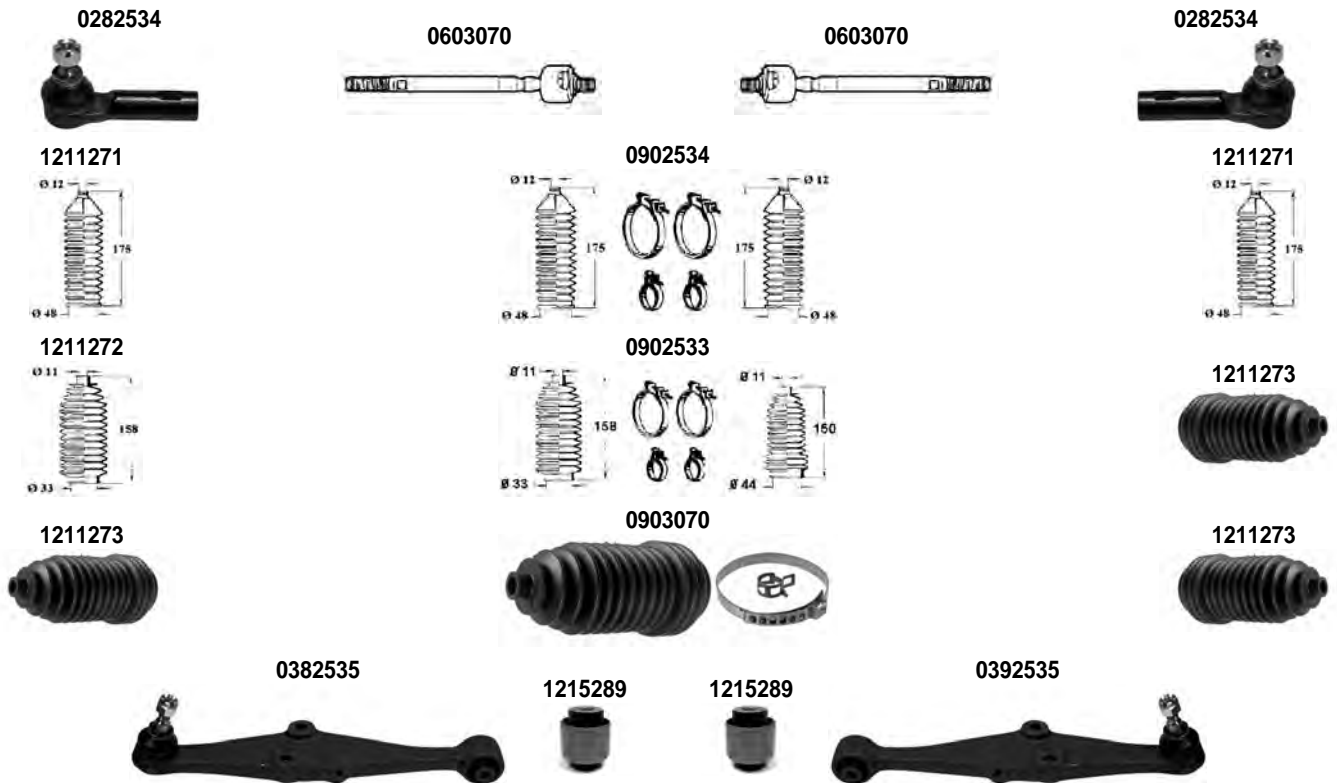

DESTRO
RIGHT

SINISTRO
LEFT

214 > 220
414 > 420

200
400

1989 > 2000
1989 > 1997

Asse Anteriore

Front Axle

i	1) SOLO PER - ONLY FOR : MOD. 214-220	2) STERZO MANUALE - MANUAL STEERING
	3) SOLO PER - ONLY FOR:- MOD. 414-420	4) SERVOSTERZO - POWER STEERING

OCAP	O.E.		i	
0282534	GSJ288	TESTA STERZO TIE ROD END		RHT M14x1,5
0382535	GSJ287	BRACCIO OSCILLANTE TRACK CONTROL ARM		
0392535	GSJ286	BRACCIO OSCILLANTE TRACK CONTROL ARM		
0603070	GSV1170	SNODO ASSIALE AXIAL JOINT		RHT M14x1,5
0902533	GSV1140	KIT CUFFIE STERZO STEERING GAITER KIT	2) 3)	
0902534	GSV1079	KIT CUFFIE STERZO STEERING GAITER KIT	1)	
0903070	GSV1141	KIT CUFFIE STERZO STEERING GAITER KIT	3) 4)	
1211271	GSV1079 *	CUFFIA STERZO STEERING GAITER	1)	
1211272	GSV1140 *	CUFFIA STERZO STEERING GAITER	2) 3)	
1211273	-	CUFFIA STERZO STEERING GAITER	2) 3)	
1215289	EGP1673	SILENTBLOCK BUSHING