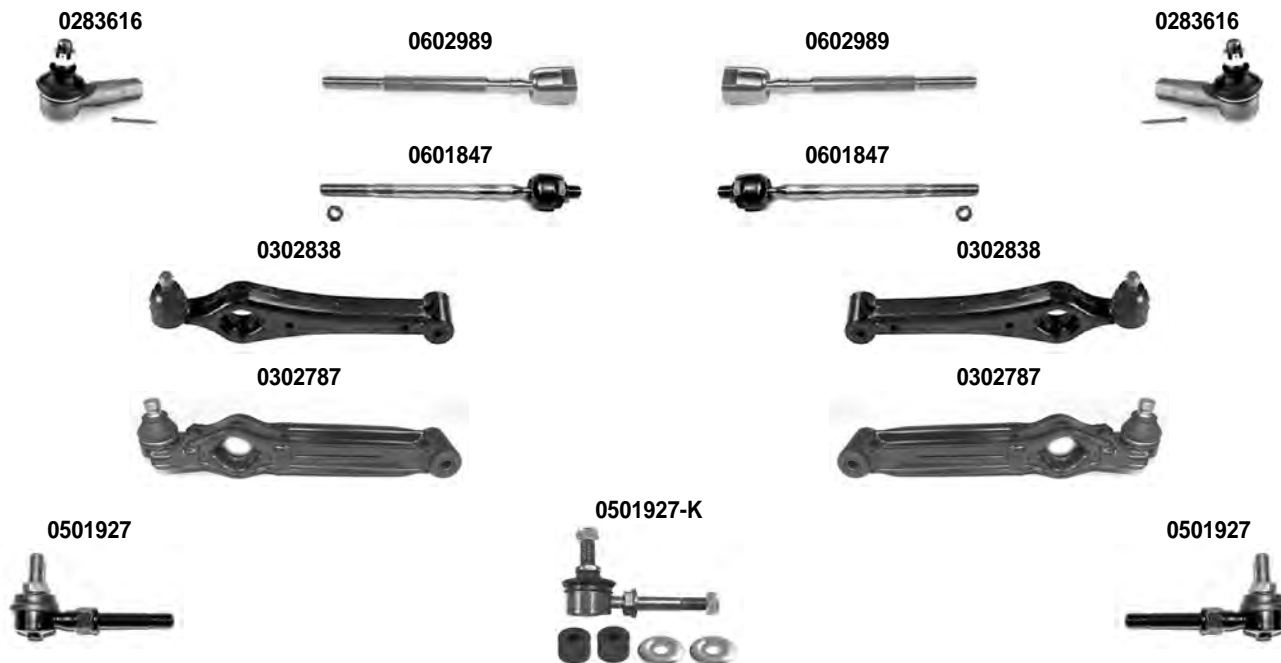

DESTRO
RIGHT

SINISTRO
LEFT

IGNIS IGNIS II	FH	10/2000 > 09/2003 09/2003 >

Asse Anteriore

Front Axle

i 1) SOLO PER - ONLY FOR : MOD. IGNIS	2) SOLO PER - ONLY FOR : MOD. IGNIS II

OCAP	O.E.		i	
0283616	48810-82000	TESTA STERZO TIE ROD END		RHT M12x1,25
0302787	45200-85E00	BRACCIO OSCILLANTE TRACK CONTROL ARM	2)	L = 284 mm.
0302838	45200-76G00	BRACCIO OSCILLANTE - INFERIORE TRACK CONTROL ARM - LOWER	1)	
0501927	46630-60B00	STABILIZZATORE STABILIZER LINK	1)	RHT M8x1,25
0601847	48830-86G00	SNODO ASSIALE AXIAL JOINT	2)	RHT M12x1,25
0602989	48830-75F01	SNODO ASSIALE AXIAL JOINT	1)	RHT M12x1,25
0501927-K	46630-60B00 *	KIT STABILIZZATORE STABILIZER LINK KIT	1)	RHT M8x1,25