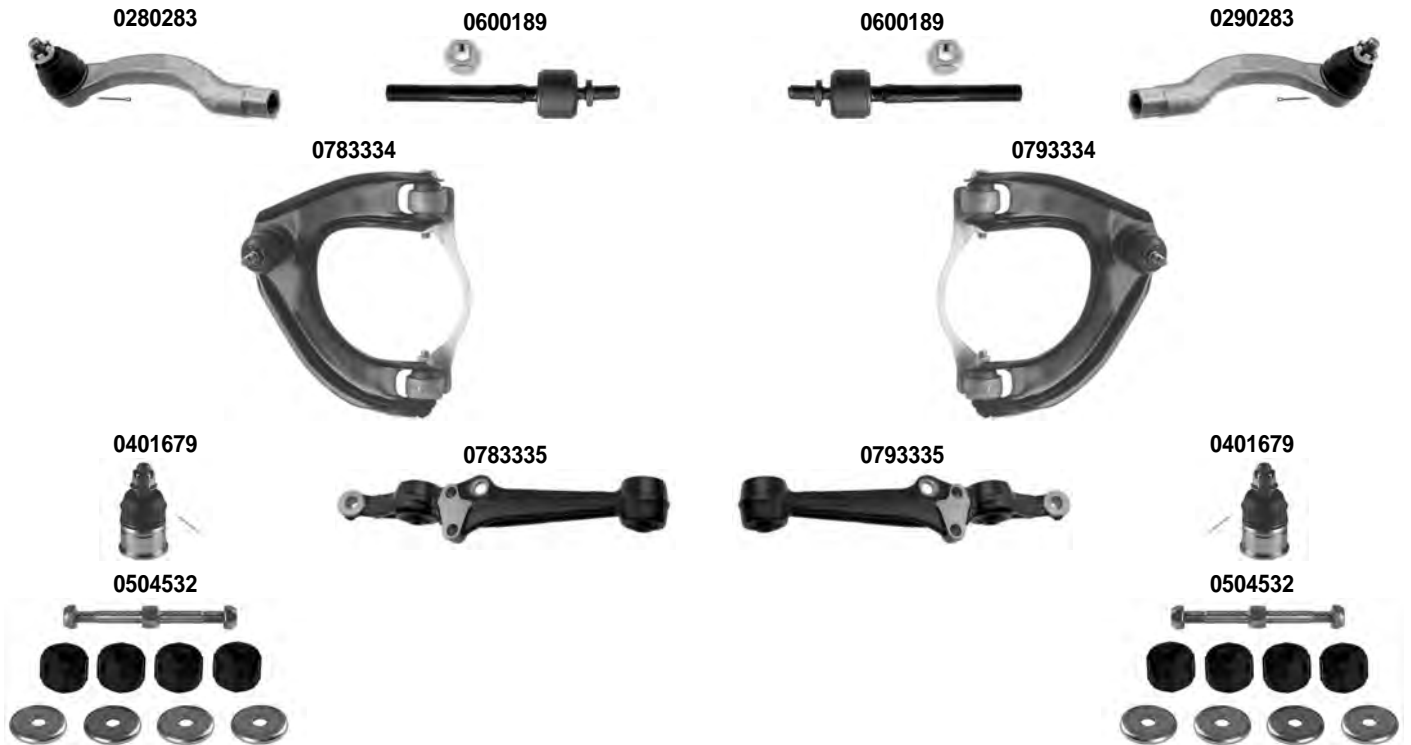

DESTRO
RIGHT

 SINISTRO
LEFT

 CIVIC IV
CRX II
CIVIC SHUTTLE

 EF1-EF2-EF3-EF4-EF5-E42
EF6-EF7
EE

 1987 > 1991
1987 > 1992
1988 > 1995

Asse Anteriore

Front Axle

OCAP	O.E.			
0280283	53540-SH3-013	TESTA STERZO TIE ROD END		RHT M14x1,5
0290283	53560-SH3-013	TESTA STERZO TIE ROD END		RHT M14x1,5
0401679	51220-S04-003	SNODO SOSPENSIONE - INFERIORE SUSPENSION JOINT - LOWER		
0504532	90112-SE0-000	STABILIZZATORE STABILIZER LINK		
0600189	53521-SH3-003	SNODO ASSIALE AXIAL JOINT		RHT M14x1,5
0783334	51450-SH3-030	BRACCIO OSCILLANTE - SUPERIORE TRACK CONTROL ARM - UPPER		
0783335	51355-SH3-010	BRACCIO OSCILLANTE - INFERIORE TRACK CONTROL ARM - LOWER		
0793334	51460-SH3-030	BRACCIO OSCILLANTE - SUPERIORE TRACK CONTROL ARM - UPPER		
0793335	51365-SH3-010	BRACCIO OSCILLANTE - INFERIORE TRACK CONTROL ARM - LOWER		