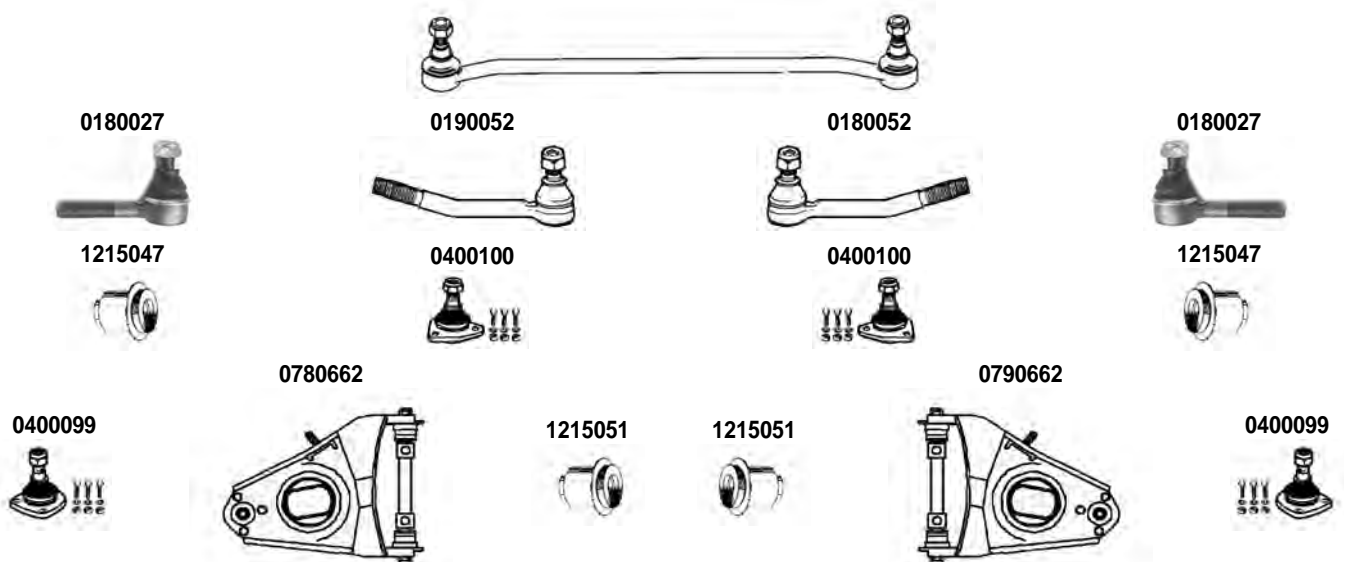

DESTRO
RIGHT

SINISTRO
LEFT

ZIGULI 1200/1300/1500/1600

1972 >

Asse Anteriore

Front Axle

0500710

OCAP	O.E.		
0180027	21013003057	TESTA STERZO TIE ROD END	RHT M16x1
0180052	21013003050	TESTA STERZO TIE ROD END	LHT M16x1
0190052	21013003064	TESTA STERZO TIE ROD END	LHT M16x1
0400099	21012904082	SNODO SOSPENSIONE - INFERIORE BALL JOINT - LOWER	
0400100	21012904192	SNODO SOSPENSIONE - SUPERIORE BALL JOINT - UPPER	
0500710	21013003011	BARRA STERZO TIE ROD	
0780662	21012904011	BRACCIO OSCILLANTE - INFERIORE TRACK CONTROL ARM - LOWER	
0790662	21012904010	BRACCIO OSCILLANTE - INFERIORE TRACK CONTROL ARM - LOWER	
1215047	-	SILENTBLOCK BUSHING	
1215051	-	SILENTBLOCK BUSHING