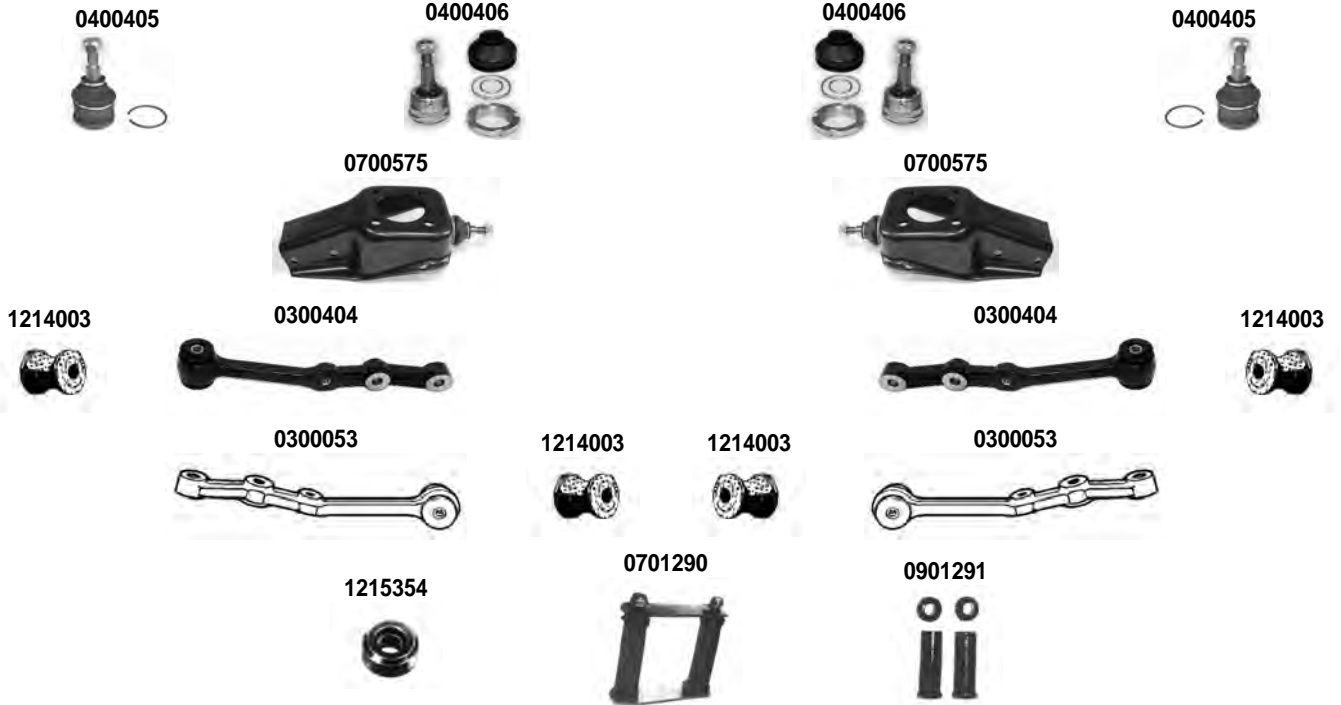

DESTRO
RIGHT

SINISTRO
LEFT

MARBELLA - TERRA

1986 > 1998

Asse Anteriore

Front Axle

i 2) > 1988	3) 1989 >

OCAP	O.E.		i	
0300053	SE141156110A	BRACCIO OSCILLANTE - INFERIORE - TRACK CONTROL ARM - LOWER	3)	
0300404	4402672	BRACCIO OSCILLANTE - INFERIORE - TRACK CONTROL ARM - LOWER	2)	
0400405	4402649	SNODO SOSPENSIONE SUSPENSION JOINT		
0400406	4402649 *	SNODO SOSPENSIONE MODIFICATO MODIFIED SUSPENSION JOINT		
0700575	SE28140104A	SUPPORTO SOSPENSIONE ARM BRACKET		
0701290	4401813	SUPPORTO BALESTRA LEAF SPRING SUPPORT		
0901291	4401813 *	KIT SUPPORTO BALESTRA KIT LEAF SPRING SUPPORT		
1214003	4402672 *	SILENTBLOCK BUSHING		
1215354	4448132	BOCCOLA LATERALE BARRA STABILIZZATRICE STABILIZING BAR BUSHING - LATERAL