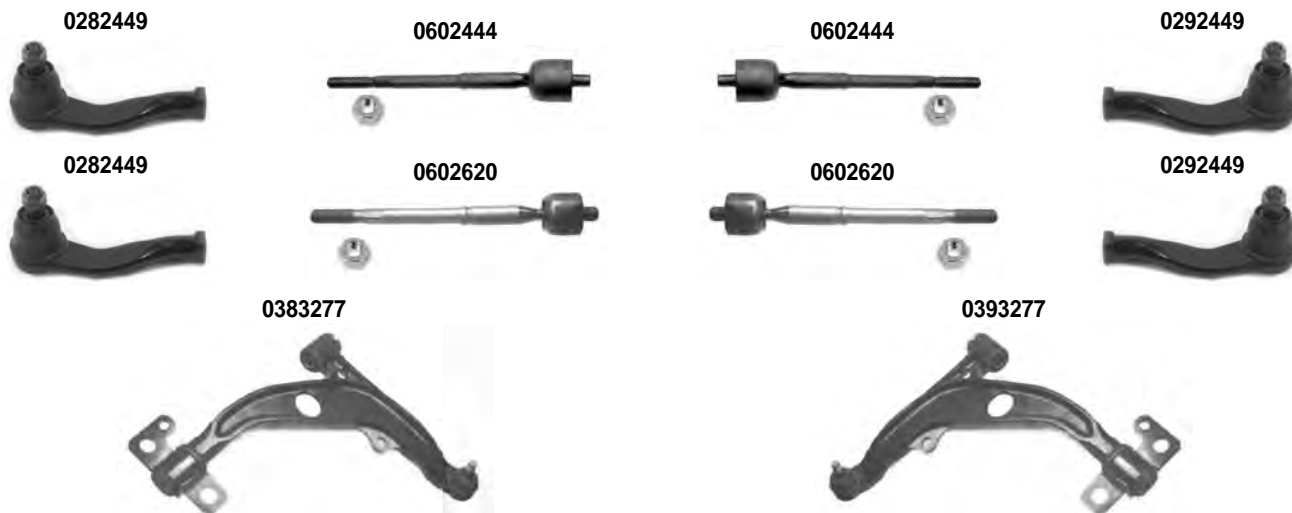

DESTRO
RIGHT

SINISTRO
LEFT

GRAN MOVE 1,5 16V GRAN MOVE 1.6 16V	G 303 G 301	1996 > 1998 1998 >

Asse Anteriore

Front Axle

Asse Posteriore

Rear Axle