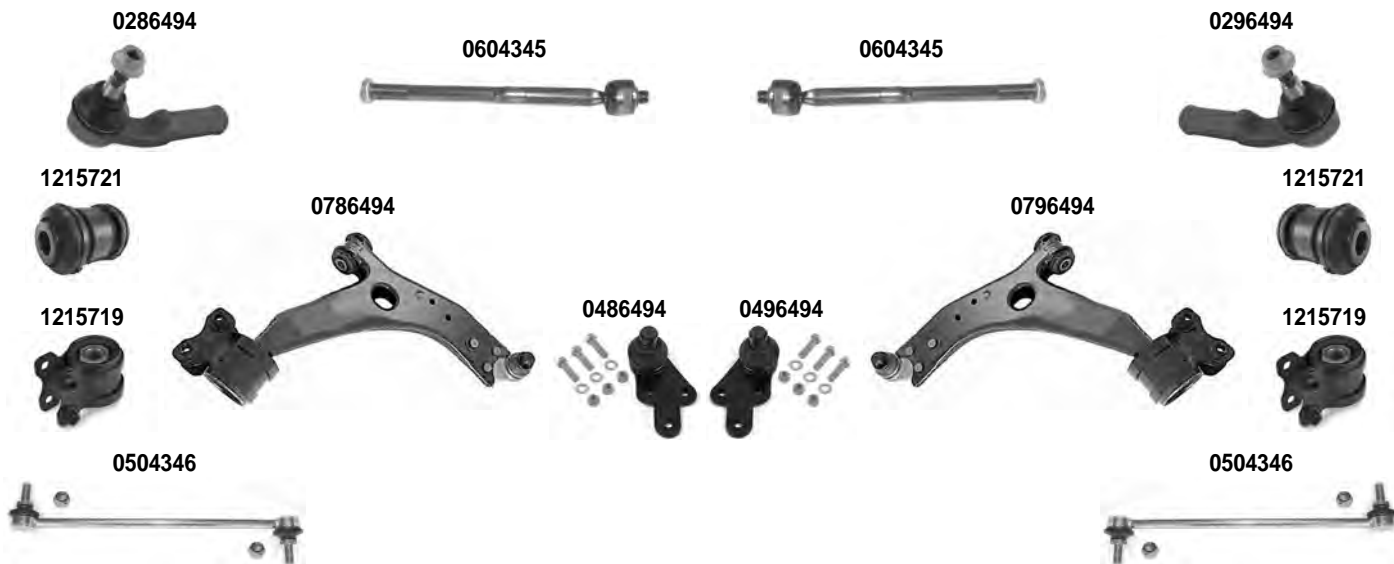

DESTRO
RIGHT

SINISTRO
LEFT

KUGA

03/2008 >

Asse Anteriore

Front Axle

Asse Posteriore

Rear Axle