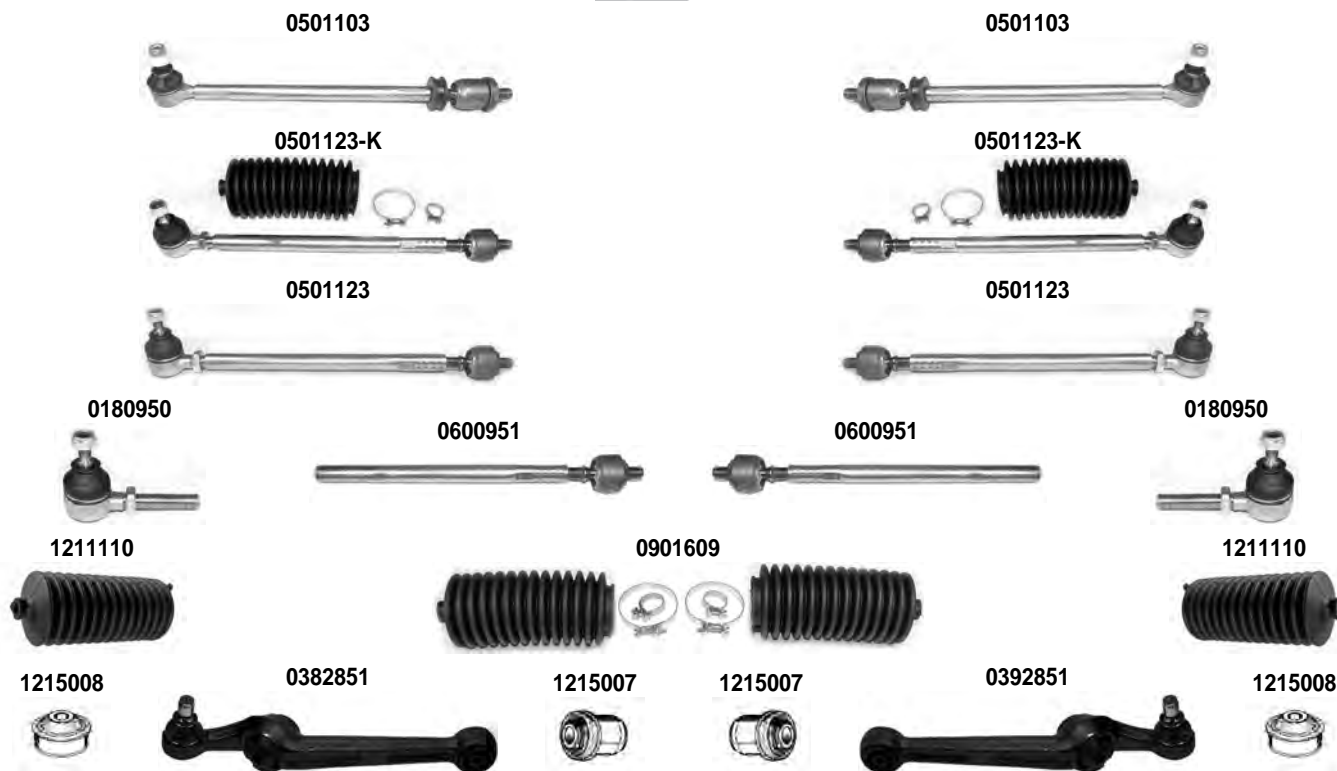

305 (MANUAL STEERING)

DESTRO
RIGHT

SINISTRO
LEFT

305 (MANUAL STEERING)

> 1982

Asse Anteriore

Front Axle

i 1) > 8139332   2) 8139332 >

OCAP	O.E.			
0180950	381718	TESTA STERZO TIE ROD END		RHT M14x1,5
0382851	352126	BRACCIO OSCILLANTE - INFERIORE TRACK CONTROL ARM - LOWER		
0392851	352037	BRACCIO OSCILLANTE - INFERIORE TRACK CONTROL ARM - LOWER		
0501103	381209	BARRA STERZO TIE ROD	1)	
0501123	381232 *	BARRA STERZO TIE ROD		
0600951	381225	SNODO ASSIALE CON KIT AXIAL JOINT WITH KIT ASSEMBLY	1)	RHT M14x1,5
0901609	406615 *	KIT CUFFIE STERZO STEERING GAITER KIT		
1211110	406615	CUFFIA STERZO STEERING GAITER		
1215007	352317	SILENTBLOCK ESTREMO OUTER BUSHING		
1215008	352326	SILENTBLOCK CENTRALE CENTRAL BUSHING		
0501123-K	381232	BARRA STERZO CON KIT TIE ROD WITH KIT ASSEMBLY	2)