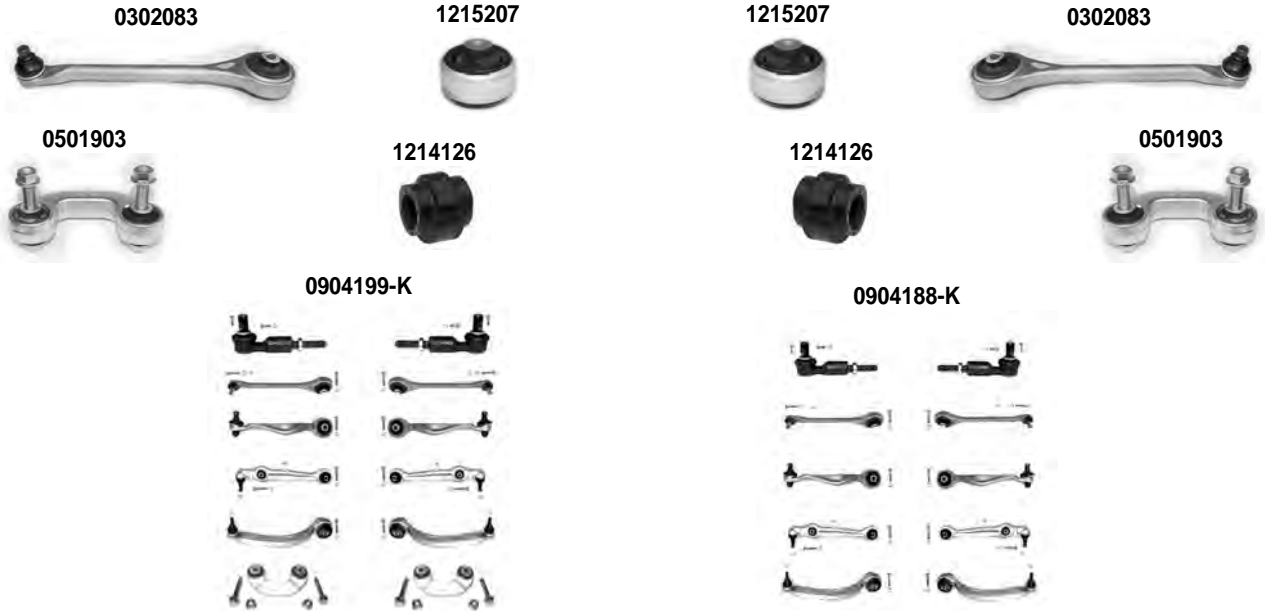

DESTRO
RIGHT

SINISTRO
LEFT

A 8

4D2-4D8

1999 > 09/2002

Asse Anteriore

Front Axle

Asse Posteriore

Rear Axle