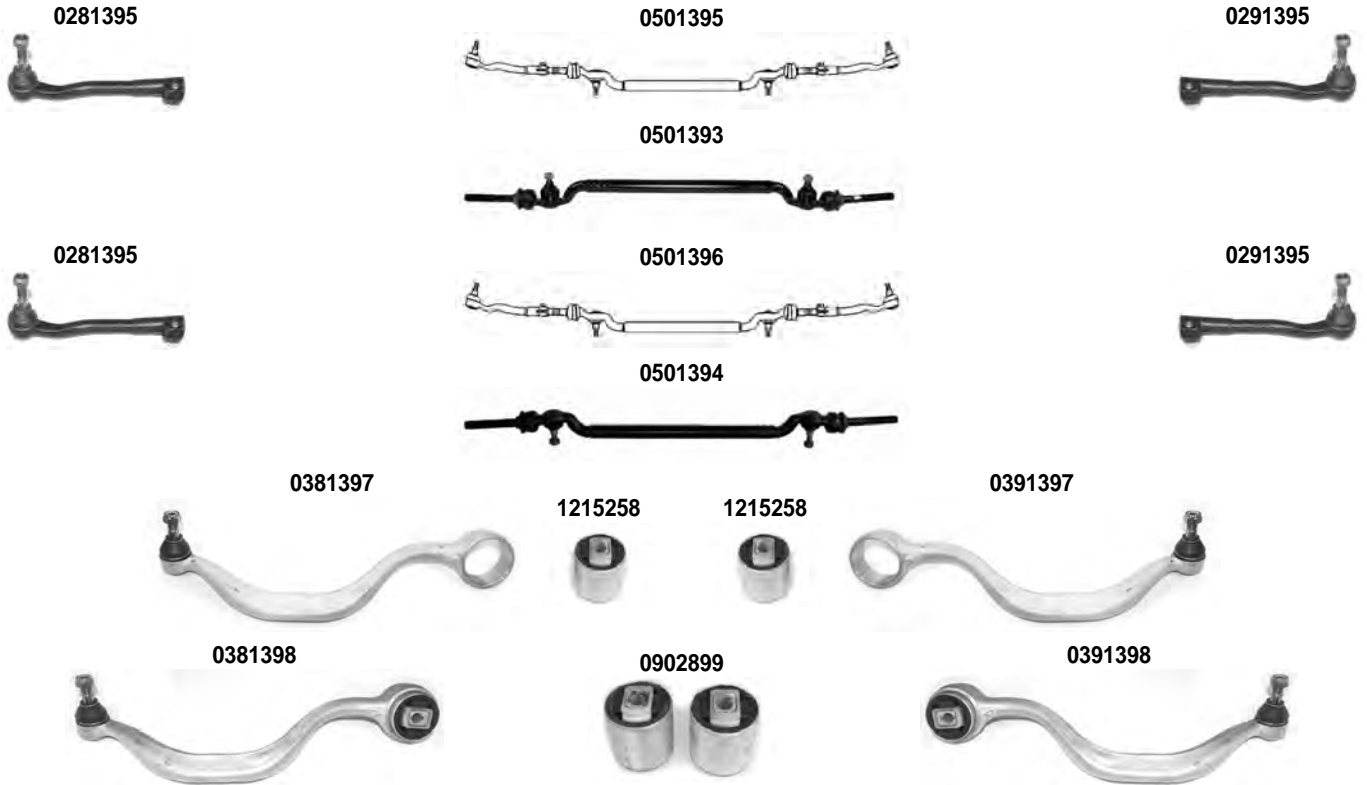

DESTRO
RIGHT

 SINISTRO
LEFT

535 i - 540 i M 5 TOURING: 540 i	E 39 E 39 E 39	1995 > 2002 1997 > 2003 1997 > 2004
--	----------------------	---

Asse Anteriore

Front Axle

1) LHD		2) RHD		
OCAP	O.E.			
0281395	32211091724	TESTA STERZO TIE ROD END		RHT M16x1,5
0291395	32211091723	TESTA STERZO TIE ROD END		RHT M16x1,5
0381397	31121092610	BRACCIO OSCILLANTE - SENZA SILENTBLOCK - ALLUMINIO TRACK CONTROL ARM - WITHOUT BUSHING - ALUMINIUM		
0381398	31121092610 *	BRACCIO OSCILLANTE - COMPLETO - ALLUMINIO COMPLETE TRACK CONTROL ARM - ALUMINIUM		
0391397	31121092609	BRACCIO OSCILLANTE - SENZA SILENTBLOCK - ALLUMINIO TRACK CONTROL ARM - WITHOUT BUSHING - ALUMINIUM		
0391398	31121092609 *	BRACCIO OSCILLANTE - COMPLETO - ALLUMINIO COMPLETE TRACK CONTROL ARM - ALUMINIUM		
0501393	32211096059	BARRA STERZO TIE ROD	1)	
0501394	32211096060	BARRA STERZO TIE ROD	2)	
0501395	-	BARRA STERZO CON TESTE STERZO TIE ROD WITH TIE ROD END	1)	
0501396	-	BARRA STERZO CON TESTE STERZO TIE ROD WITH TIE ROD END	2)	
0902899	31120006482	KIT SILENTBLOCK BUSHING KIT		
1215258	31129071085	SILENTBLOCK BUSHING		