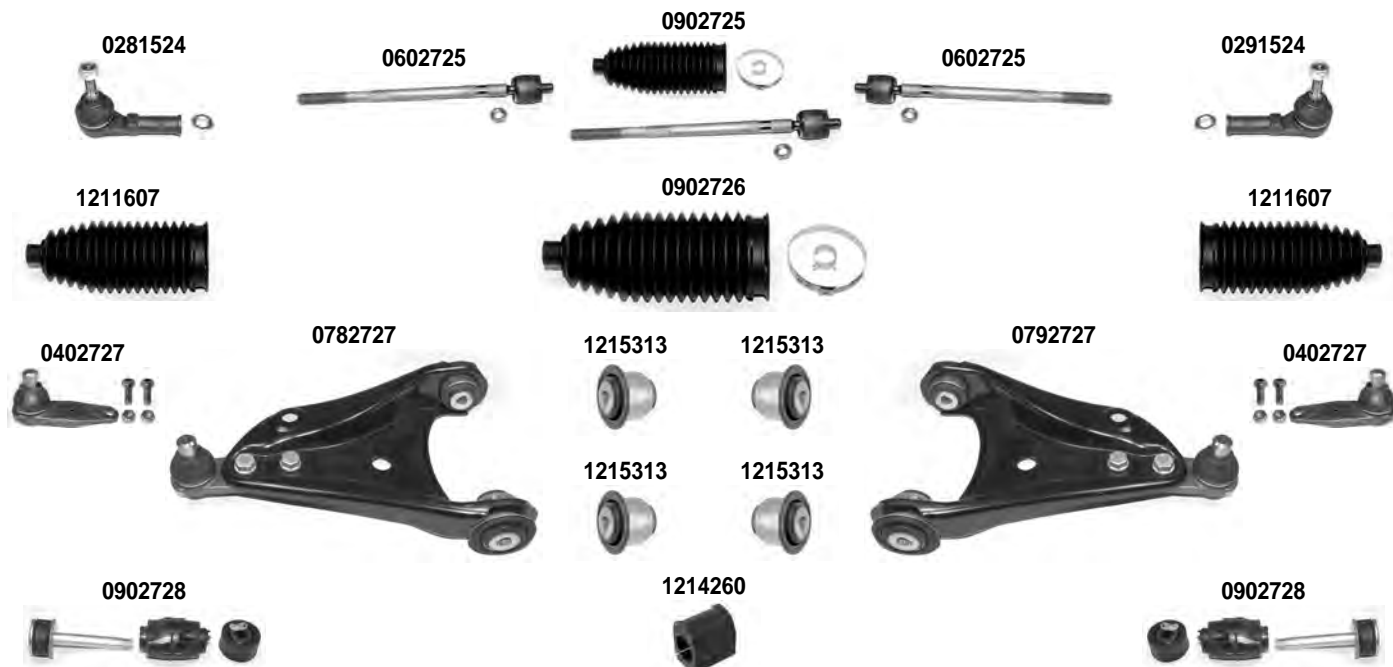

DESTRO
RIGHT

 SINISTRO
LEFT

TWINGO II

03/2007 > 2014

Asse Anteriore

Front Axle

OCAP	O.E.			
0281524	7701474493	TESTA STERZO TIE ROD END		RHT M14x1,5
0291524	7701474492	TESTA STERZO TIE ROD END		RHT M14x1,5
0402727	8200763296 *	SNODO SOSPENSIONE BALL JOINT		
0602725	7701477878 *	SNODO ASSIALE AXIAL JOINT		
0782727	8200763296	BRACCIO OSCILLANTE TRACK CONTROL ARM		
0792727	8200763301	BRACCIO OSCILLANTE TRACK CONTROL ARM		
0902725	7701477878	KIT SNODO ASSIALE AXIAL JOINT KIT		
0902726	7701477822	KIT CUFFIA STERZO STEERING GAITER KIT		
0902728	8200603492	KIT STABILIZZATORE STABILIZER LINK		
1211607	7701477822 *	CUFFIA STERZO STEERING GAITER		
1214260	8200554863	SILENTBLOCK BARRA STABILIZZATRICE STABILIZING BAR BUSHING		DIAM. 24 mm.
1215313	7700418941	SILENTBLOCK BUSHING		