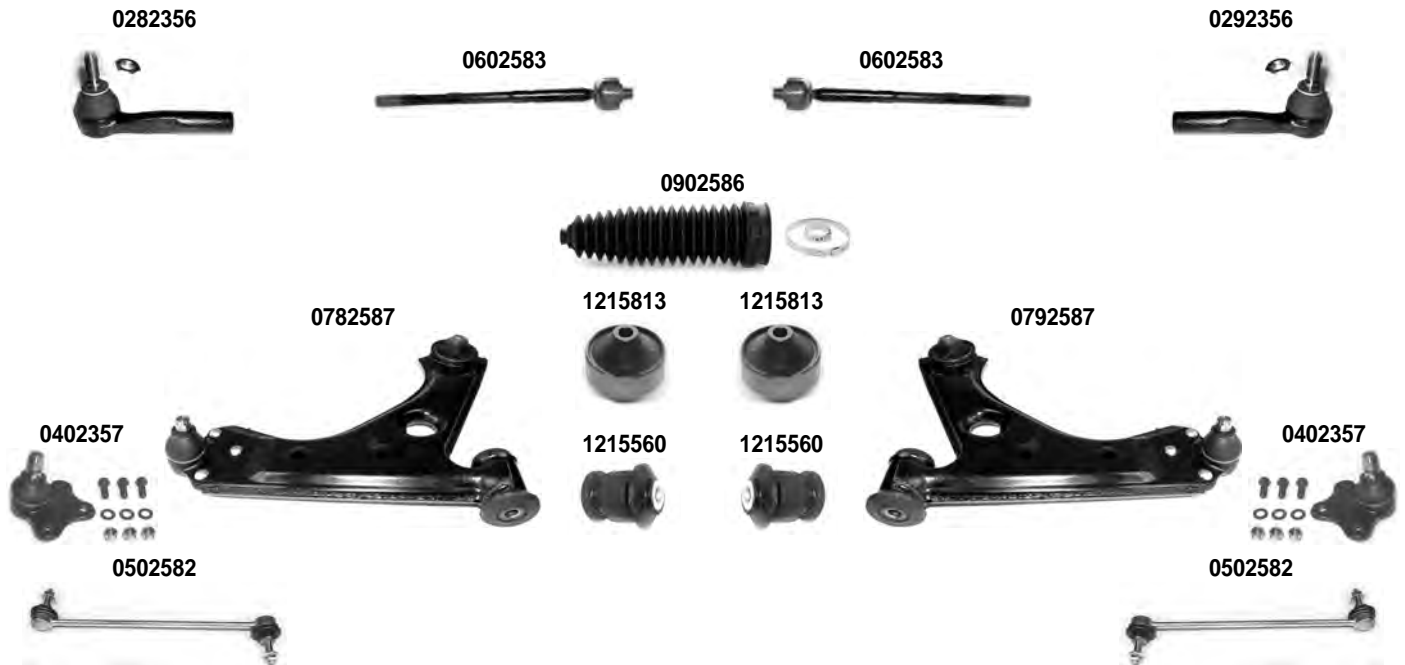

DESTRO
RIGHT

 SINISTRO
LEFT

ADAM

10/2012 >

Asse Anteriore

Front Axle

OCAP	O.E.			
0282356	1603545	TESTA STERZO TIE ROD END		RHT M14x1,5
0292356	1603544	TESTA STERZO TIE ROD END		RHT M14x1,5
0402357	352087	SNODO SOSPENSIONE BALL JOINT		
0502582	350233	STABILIZZATORE STABILIZER LINK		
0602583	1609211	SNODO ASSIALE AXIAL JOINT		RHT M14x1,5
0782587	5352038	BRACCIO OSCILLANTE TRACK CONTROL ARM		
0792587	5352039	BRACCIO OSCILLANTE TRACK CONTROL ARM		
0902586	1609347	KIT CUFFIA STERZO STEERING GAITER KIT		
1215560	55703232	SILENTBLOCK CENTRALE CENTRAL BUSHING		
1215813	352864	SILENTBLOCK ESTREMO OUTER BUSHING		