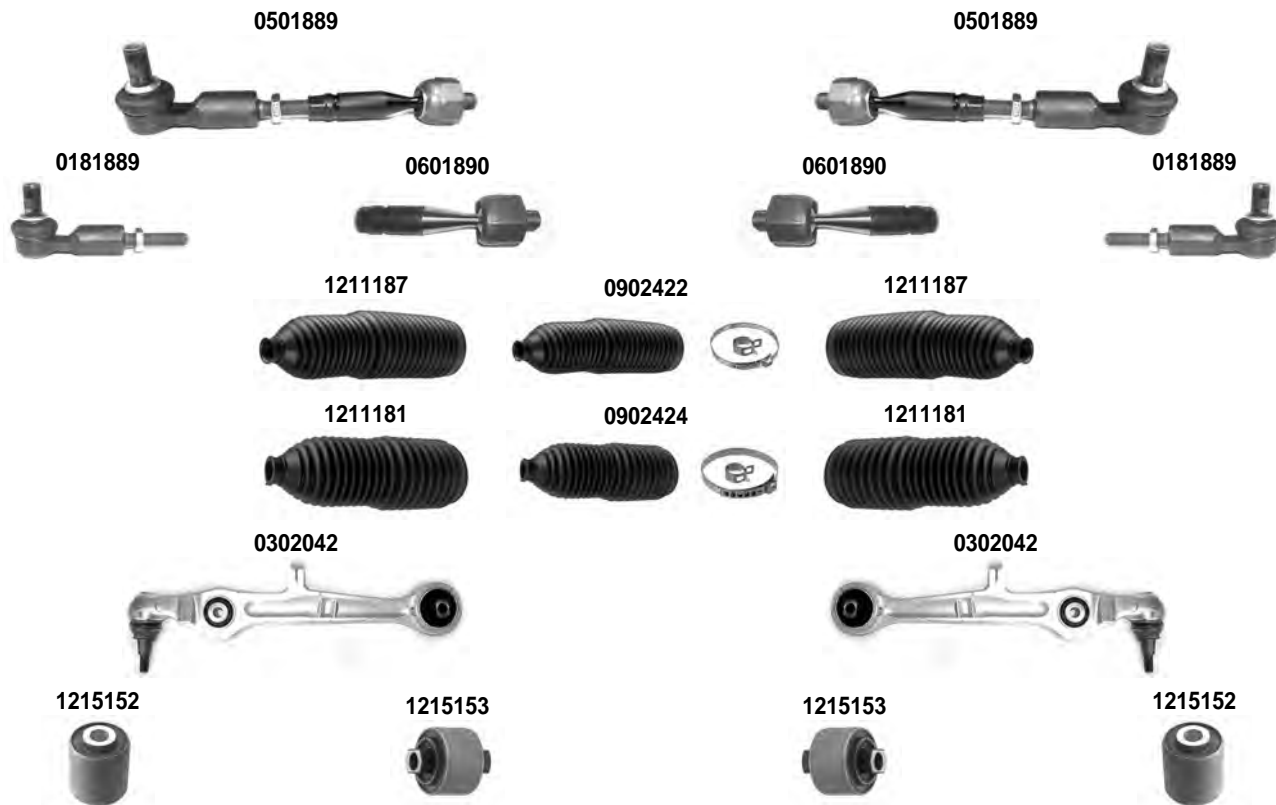

i	1) 4 CILINDRI - 4 CILINDRES	2) 6 CILINDRI - 6 CILINDRES
	3) ECCEP TO RS4 - EXCEPT RS4	

OCAP	O.E.		i	
0181889	8E0419811B	TESTA STERZO TIE ROD END		RHT M14x1,5
0302042	4D0407151P	BRACCIO OSCILLANTE - ALLUMINIO TRACK CONTROL ARM - ALUMINIUM	3)	
0501889	8E0419801B	BARRA STERZO TIE ROD		
0601890	8E0422821	SNODO ASSIALE AXIAL JOINT		RHT M14x1,5
0902422	-	KIT CUFFIA STERZO STEERING GAITER KIT	1)	
0902424	-	KIT CUFFIA STERZO STEERING GAITER KIT	2)	
1211181	4D0419831D	CUFFIA STERZO STEERING GAITER	2)	
1211187	8D0419831J	CUFFIA STERZO STEERING GAITER	1)	
1215152	4D0407181F	SILENTBLOCK CENTRALE CENTRAL BUSHING		
1215153	4D0407182E	SILENTBLOCK ESTREMO OUTER BUSHING		