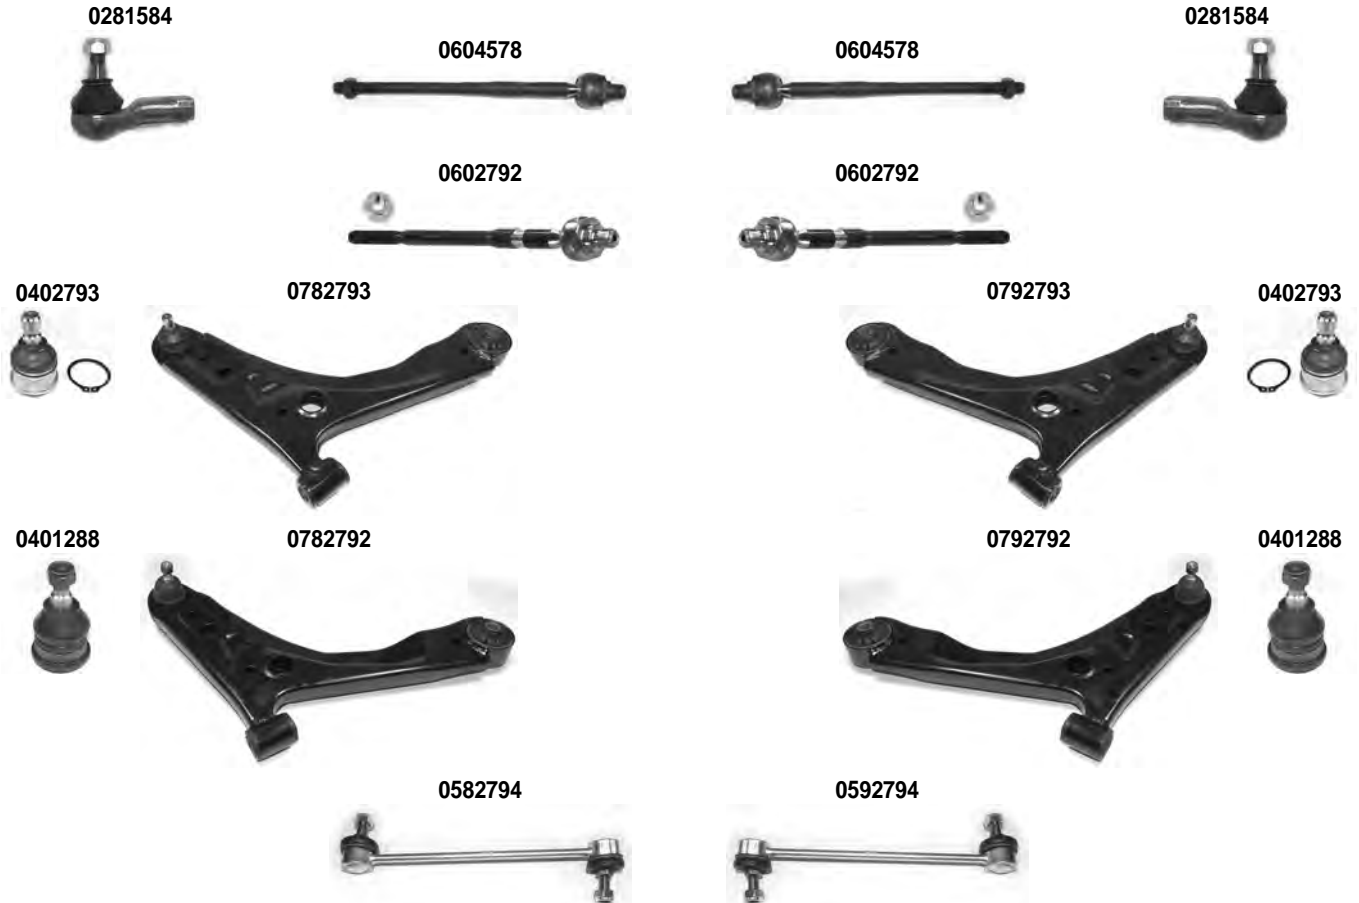

DESTRO
RIGHT

SINISTRO
LEFT

PICANTO

BA

04/2004 >

Asse Anteriore

Front Axle

i 1) STERZO MANUALE - MANUAL STEERING
3) > 10/2007

2) SERVOSTERZO - POWER STEERING
4) 09/2008 > 2011

OCAP	O.E.		
0281584	MDX50-32-280	TESTA STERZO TIE ROD END	RHT M12x1,25
0401288	54503-25A00	SNODO SOSPENSIONE - INFERIORE BALL JOINT - LOWER	4)
0402793	54530-07000	SNODO SOSPENSIONE - INFERIORE BALL JOINT - LOWER	3)
0582794	54840-07000	STABILIZZATORE STABILIZER LINK	
0592794	54830-07000	STABILIZZATORE STABILIZER LINK	
0602792	57724-07000	SNODO ASSIALE AXIAL JOINT	2)3) RHT M12x1,25
0604578	57724-07100	SNODO ASSIALE AXIAL JOINT	1) RHT M12x1,25
0782792	54501-07161	BRACCIO OSCILLANTE - INFERIORE TRACK CONTROL ARM - LOWER	4)
0782793	54501-07100	BRACCIO OSCILLANTE - INFERIORE TRACK CONTROL ARM - LOWER	3)
0792792	54500-07161	BRACCIO OSCILLANTE - INFERIORE TRACK CONTROL ARM - LOWER	4)
0792793	54500-07100	BRACCIO OSCILLANTE - INFERIORE TRACK CONTROL ARM - LOWER	3)