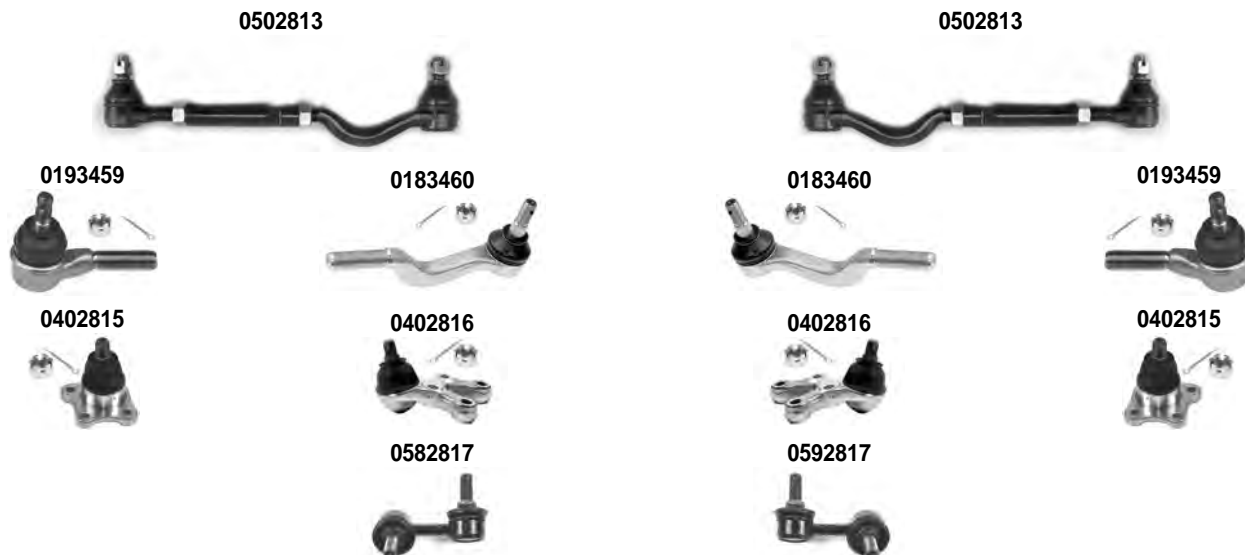

DESTRO
RIGHT

SINISTRO
LEFT

TERRACAN

HP

06/2001 >

Asse Anteriore

Front Axle

OCAP	O.E.		
0183460	HB568110	TESTA STERZO - INTERNA TIE ROD END - INNER	RHT M16x1,5
0193459	HB568120	TESTA STERZO - ESTERNA TIE ROD END - OUTER	RHT M16x1,5
0402815	54440-H1000	SNODO SOSPENSIONE - SUPERIORE BALL JOINT - UPPER	
0402816	54550-H1000	SNODO SOSPENSIONE - INFERIORE BALL JOINT - LOWER	
0502813	56850-H1011	BARRA STERZO TIE ROD	
0582817	54823-H1000	STABILIZZATORE STABILIZER LINK	
0592817	54822-H1000	STABILIZZATORE STABILIZER LINK