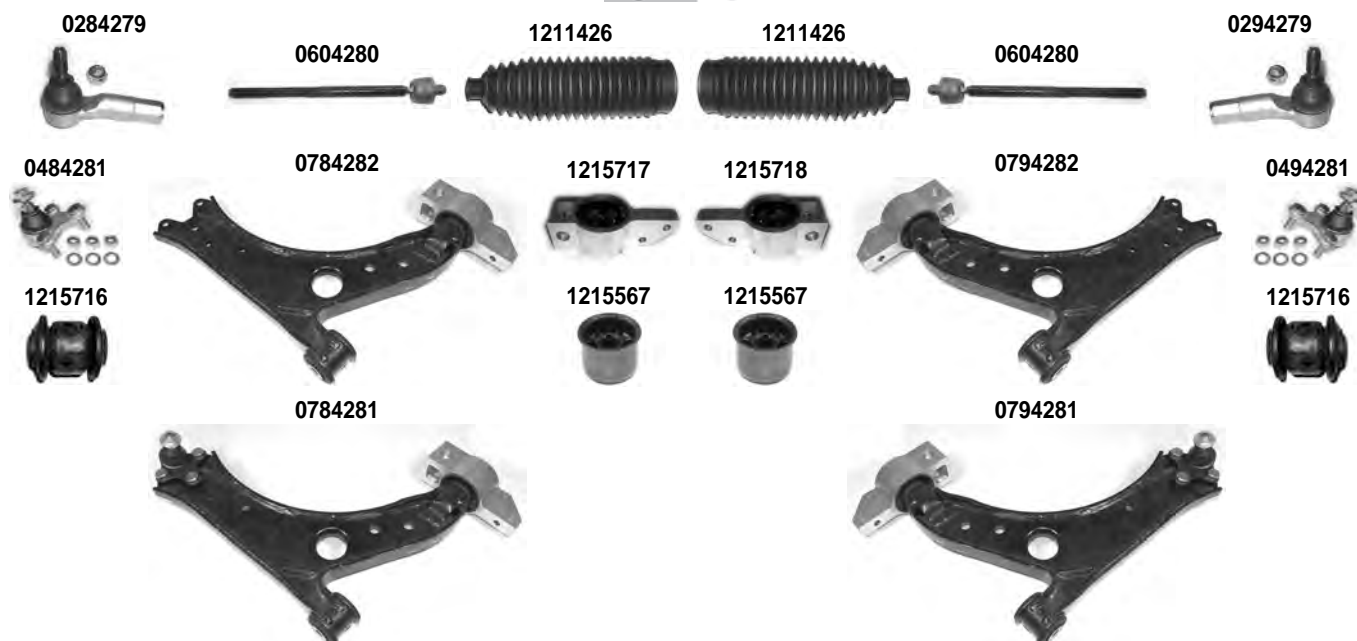

DESTRO
RIGHT

SINISTRO
LEFT

LEON TOLEDO ALTEA ALTEA XL	1P1 5P2 5P1 5P5, 5P8	09/2005 > 2012 10/2004 > 2009 03/2004 > 10/2006 >

Asse Anteriore

Front Axle

i 1) SOLO MOTORI A BENZINA SENZA REGOLAZIONE AUTOMATICA FARI - ONLY FOR GASOLINE ENGINES WITHOUT HEADLAMPS AUTOMATIC ADJUSTMENT

OCAP	O.E.		i	
0284279	1K0423812E	TESTA STERZO TIE ROD END		RHT M16x1,5
0294279	1K0423811E	TESTA STERZO TIE ROD END		RHT M16x1,5
0484281	5Q0407366A	SNODO SOSPENSIONE BALL JOINT		
0494281	5Q0407365A	SNODO SOSPENSIONE BALL JOINT		
0604280	1K0423810A	SNODO ASSIALE AXIAL JOINT		RHT M16x1,5
0784281	-	BRACCIO OSCILLANTE COMPLETO COMPLETE TRACK CONTROL ARM	1)	
0784282	1K0407152AB	BRACCIO OSCILLANTE TRACK CONTROL ARM	1)	
0794281	-	BRACCIO OSCILLANTE COMPLETO COMPLETE TRACK CONTROL ARM	1)	
0794282	1K0407151AB	BRACCIO OSCILLANTE TRACK CONTROL ARM	1)	
1211426	1K0423831A	CUFFIA STERZO STEERING GAITER		
1215567	1K0407183E	SILENTBLOCK BUSHING		
1215716	1K0407182	SILENTBLOCK CENTRALE CENTRAL BUSHING		
1215717	1K0199232J	SILENTBLOCK ESTREMO - ALLUMINIO OUTER BUSHING - ALUMINIUM		
1215718	1K0199231J	SILENTBLOCK ESTREMO - ALLUMINIO OUTER BUSHING - ALUMINIUM