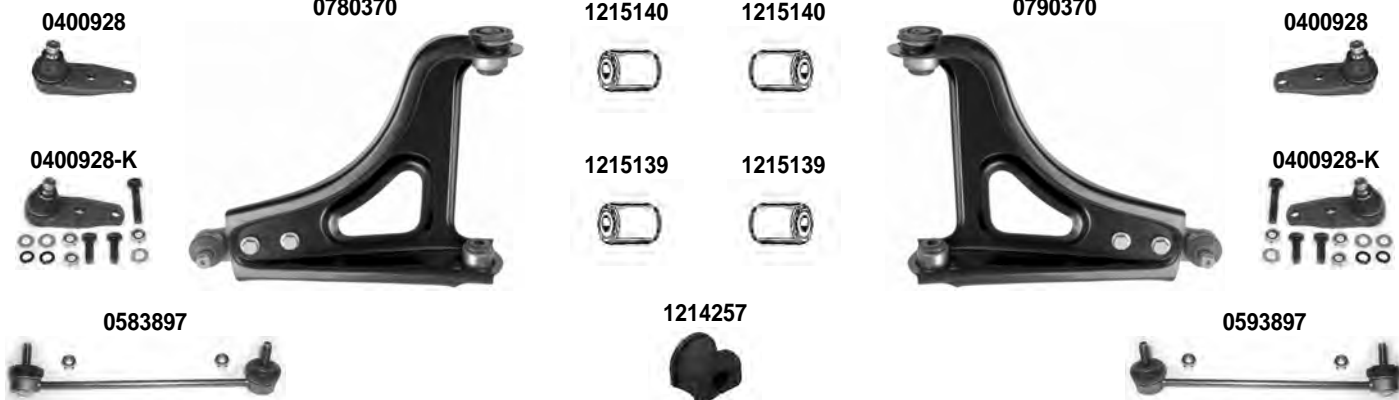

DESTRO
RIGHT

SINISTRO
LEFT

TWINGO

1993 >

Asse Anteriore

Front Axle

OCAP	O.E.			
0400928	7701462182	SNODO SOSPENSIONE - INFERIORE BALL JOINT - LOWER		DIAM. 16 mm.
0583897	8200050191	STABILIZZATORE STABILIZER LINK		
0593897	8200040618	STABILIZZATORE STABILIZER LINK		
0780370	7700820029	BRACCIO OSCILLANTE - INFERIORE TRACK CONTROL ARM - LOWER		
0790370	7700820028	BRACCIO OSCILLANTE - INFERIORE TRACK CONTROL ARM - LOWER		
1214257	8200024373	SILENTBLOCK BARRA STABILIZZATRICE STABILIZING BAR BUSHING		DIAM. 16 mm.
1215139	7700819929	SILENTBLOCK CENTRAL CENTRAL BUSHING		
1215140	7700819928	SILENTBLOCK ESTREMO OUTER BUSHING		
0400928-K	7701462182 *	SNODO SOSPENSIONE INFERIORE CON KIT VITI E DADI M10 BALL JOINT LOWER - WITH SCREWS AND NUTS KIT M10