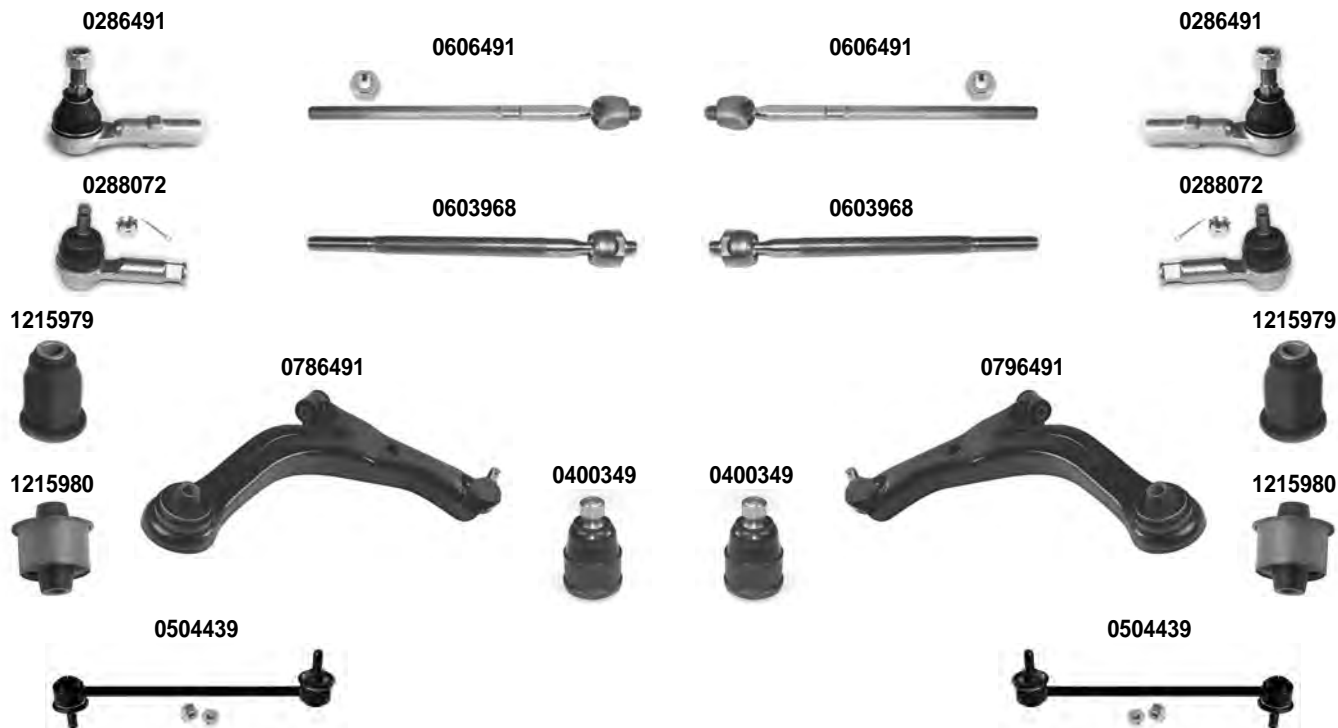

DESTRO
RIGHT

SINISTRO
LEFT

TRIBUTE	EP	2000 > 2008

Asse Anteriore

Front Axle

i 1) VECCHIO MODELLO - OLD MODEL	2) NUOVO MODELLO - NEW MODEL

OCAP	O.E.		i	
0286491	E112-32-280	TESTA STERZO TIE ROD END	1)	RHT M14x1,5
0288072	EC01-32-280A	TESTA STERZO TIE ROD END	2)	RHT M 16x1,5
0400349	OG030-34-550B	SNODO SOSPENSIONE - INFERIORE BALL JOINT - LOWER		
0504439	EC01-34-150	STABILIZZATORE STABILIZER LINK		
0603968	EC01-32-240	SNODO ASSIALE AXIAL JOINT	2)	RHT M 16x1,5
0606491	E112-32-240	SNODO ASSIALE AXIAL JOINT	1)	RHT M14x1,5
0786491	EC01-34-300F	BRACCIO OSCILLANTE - INFERIORE TRACK CONTROL ARM - LOWER		
0796491	EC01-34-350F	BRACCIO OSCILLANTE - INFERIORE TRACK CONTROL ARM - LOWER		
1215979	-	SILENTBLOCK CENTRALE CENTRAL BUSHING		
1215980	-	SILENTBLOCK ESTREMO OUTER BUSHING