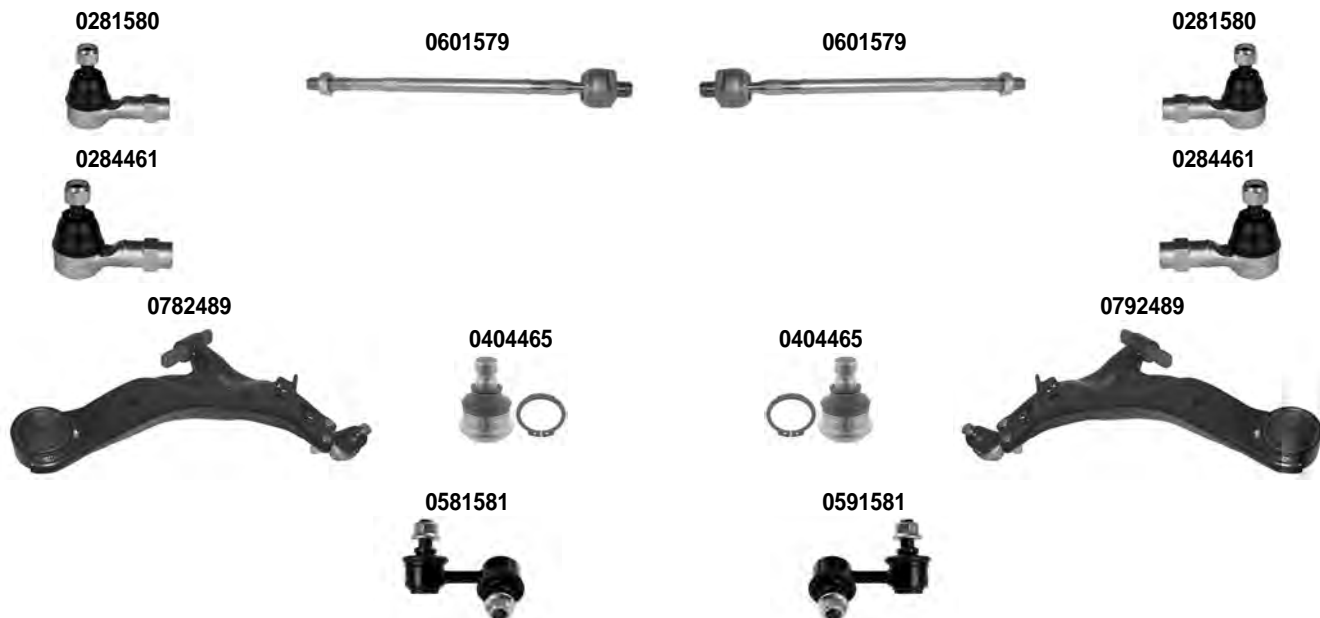

DESTRO
RIGHT

SINISTRO
LEFT

TRAJET	FO	2000 >

Asse Anteriore

Front Axle

i 1) LHD 3) > 02/2004	2) RHD

OCAP	O.E.		i	
0281580	57780-3B000	TESTA STERZO TIE ROD END	1)	RHT M14x1,5
0284461	56820-3B000	TESTA STERZO TIE ROD END	2)	RHT M14x1,5
0404465	54530-3B000	SNODO SOSPENSIONE - INFERIORE BALL JOINT - LOWER	3)	
0581581	54840-3A000	STABILIZZATORE STABILIZER LINK		
0591581	54830-3A000	STABILIZZATORE STABILIZER LINK		
0601579	57716-34000	SNODO ASSIALE AXIAL JOINT		RHT M14x1,5
0782489	54502-3A100	BRACCIO OSCILLANTE - INFERIORE TRACK CONTROL ARM - LOWER	3)	
0792489	54501-3A100	BRACCIO OSCILLANTE - INFERIORE TRACK CONTROL ARM - LOWER	3)