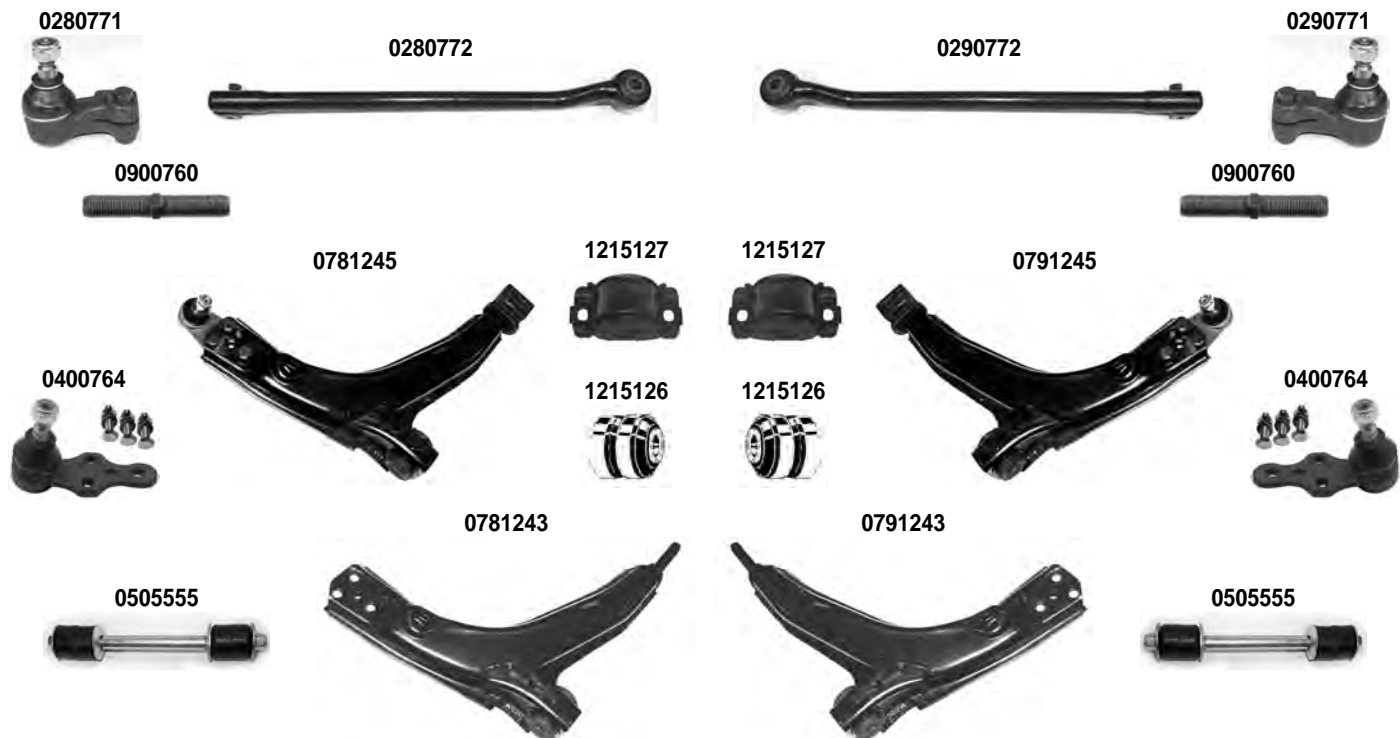

DESTRO
RIGHT

SINISTRO
LEFT

ESPERO - NEXIA
LANOS

1991 >
1997 >

Asse Anteriore

Front Axle

OCAP	O.E.		
0280771	96275019	TESTA STERZO - ESTERNA TIE ROD END - OUTER	LHT M16x1,5
0280772	07848282	TESTA STERZO - INTERNA TIE ROD END - INNER	RHT M16x1,5
0290771	96275018	TESTA STERZO - ESTERNA TIE ROD END - OUTER	RHT M16x1,5
0290772	07848281	TESTA STERZO - INTERNA TIE ROD END - INNER	LHT M16x1,5
0400764	90375505	SNODO SOSPENSIONE INFERIORE BALL JOINT LOWER	
0505555	1603148	STABILIZZATORE STABILIZER LINK	
0781243	352124 **	BRACCIO OSCILLANTE - SENZA SNODO TRACK CONTROL ARM - WITHOUT BALL JOINT	
0781245	96218398	BRACCIO OSCILLANTE TRACK CONTROL ARM	
0791243	352123 **	BRACCIO OSCILLANTE - SENZA SNODO TRACK CONTROL ARM - WITHOUT BALL JOINT	
0791245	96218397	BRACCIO OSCILLANTE TRACK CONTROL ARM	
0900760	07846696	GIUNTO COLLEGAMENTO ADJUSTMENT BOLT	RHT M16x1,5 - LHT M16x1,5
1215126	352334	SILENTBLOCK CENTRALE CENTRAL BUSHING	
1215127	352338	SILENTBLOCK ESTREMO OUTER BUSHING