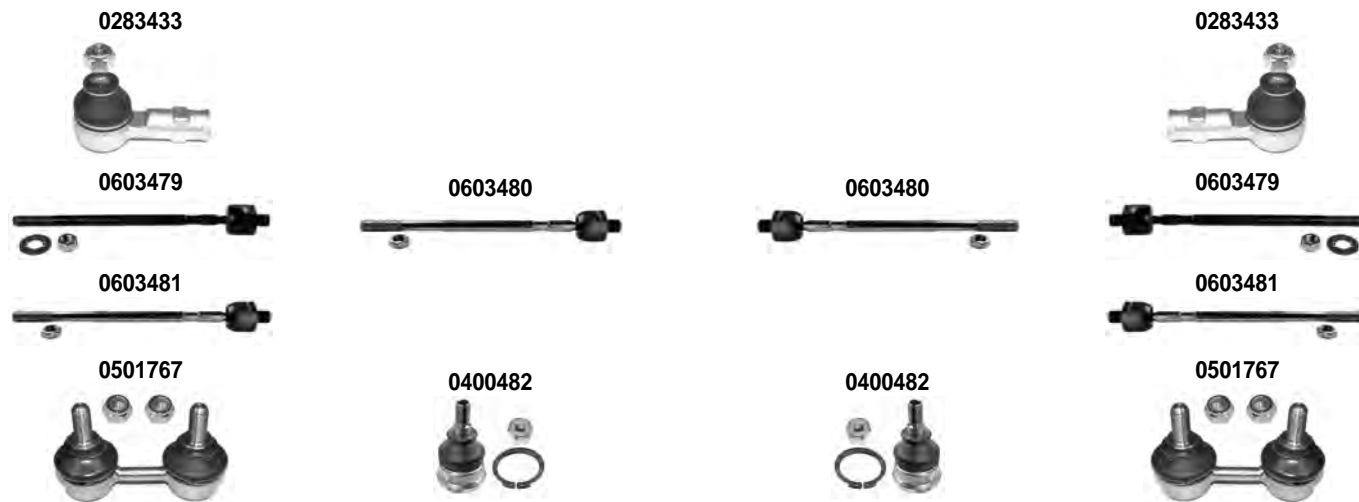

DESTRO
RIGHT

SINISTRO
LEFT

GALANT - ETERNA	E1A-E3A	1983 > 1992
-----------------	---------	-------------

Asse Anteriore

Front Axle

i 1) STERZO MANUALE - MANUAL STEERING - > 1987 3) 1987 >	2) SERVOSTERZO - POWER STEERING - > 1987
--	--