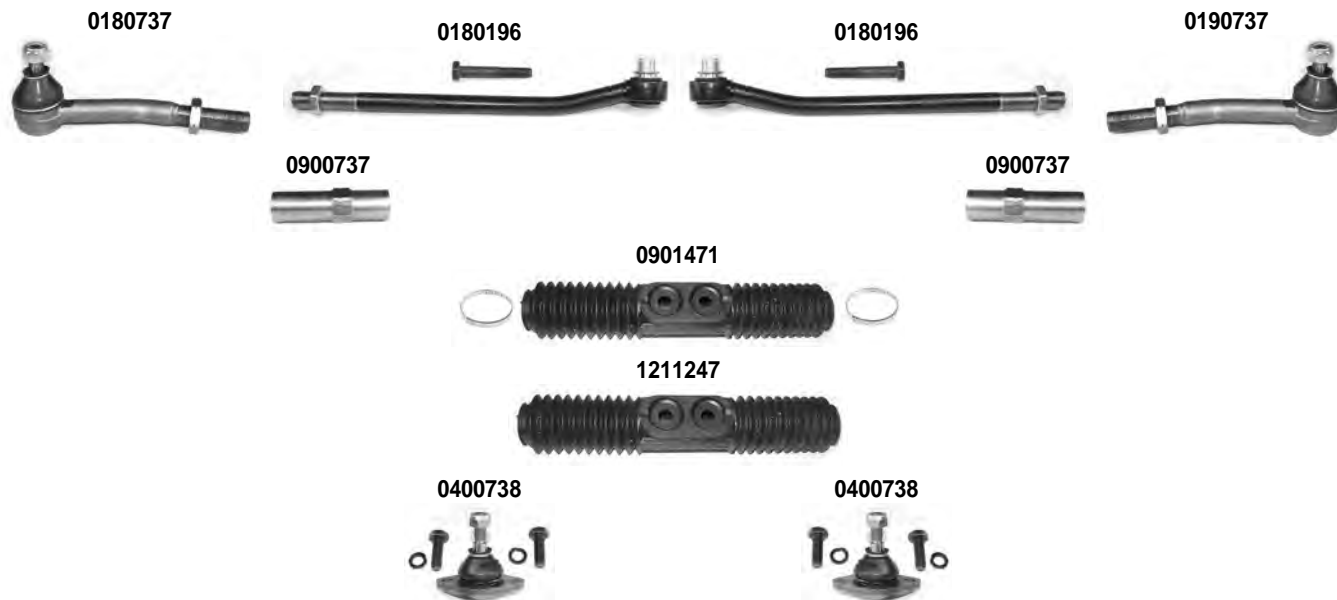

DESTRO
RIGHT

SINISTRO
LEFT

SAMARA	2108 - 2109	1986 >
---------------	-------------	--------

Asse Anteriore

Front Axle

OCAP	O.E.		
0180196	2108-3414060	TESTA STERZO TIE ROD END	RHT M18x1,5
0180737	2108-3414056	TESTA STERZO TIE ROD END	LHT M18x1,5
0190737	2108-3414057	TESTA STERZO TIE ROD END	LHT M18x1,5
0400738	2108-2904185	SNODO SOSPENSIONE BALL JOINT	
0900737	2108-3414054	GIUNTO STERZO STEERING JOINT	RHT M18x1,5 LHT M18x1,5
0901471	2108-3401224 *	KIT CUFFIA STERZO STEERING GAITER KIT	
1211247	2108-3401224	CUFFIA STERZO STEERING GAITER	