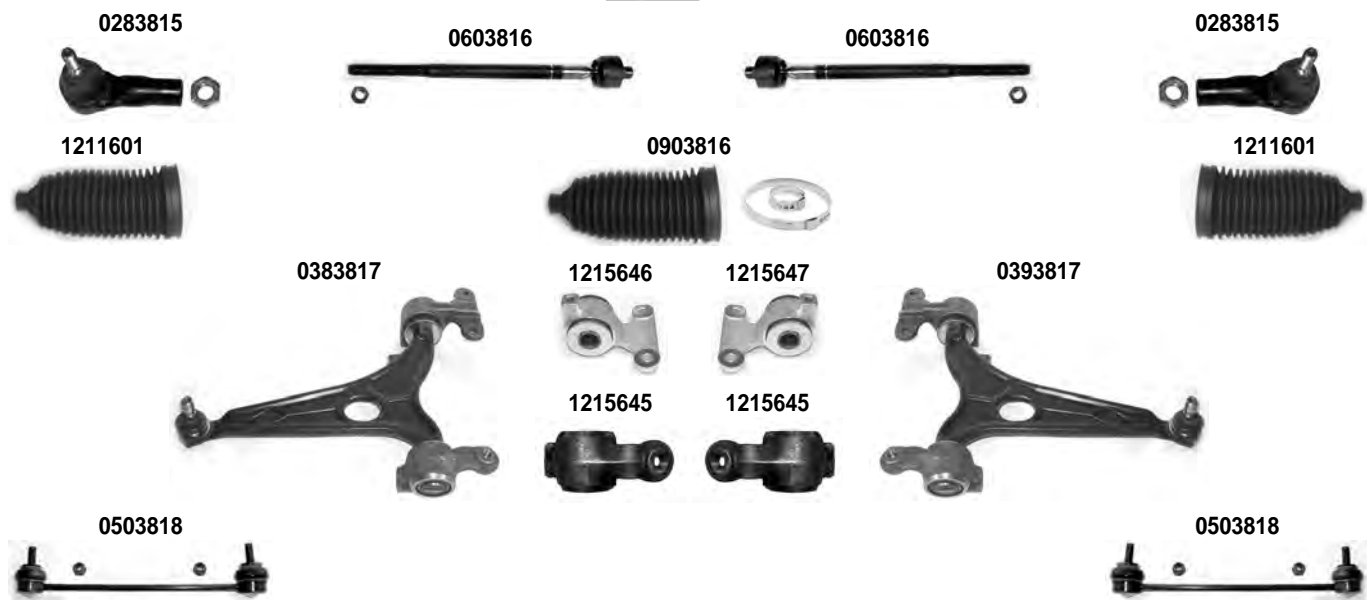

C8

DESTRO
RIGHT

SINISTRO
LEFT

C 8	EA - EB	2002 >
-----	---------	--------

Asse Anteriore

Front Axle

OCAP	O.E.			
0283815	405912	TESTA STERZO TIE ROD END		RHT M14x1,5
0383817	3521K6	BRACCIO OSCILLANTE - ACCIAIO TRACK CONTROL ARM - STEEL		
0393817	3520P6	BRACCIO OSCILLANTE - ACCIAIO TRACK CONTROL ARM - STEEL		
0503818	508751	STABILIZZATORE STABILIZER LINK		
0603816	3812E2	SNODO ASSIALE AXIAL JOINT		RHT M14x1,5
0903816	406670	KIT CUFFIA STERZO STEERING GAITER KIT		
1211601	406670 *	CUFFIA STERZO STEERING GAITER		
1215645	-	SILENTBLOCK CENTRALE CENTRAL BUSHING		
1215646	-	SILENTBLOCK ESTREMO OUTER BUSHING		
1215647	-	SILENTBLOCK ESTREMO OUTER BUSHING		