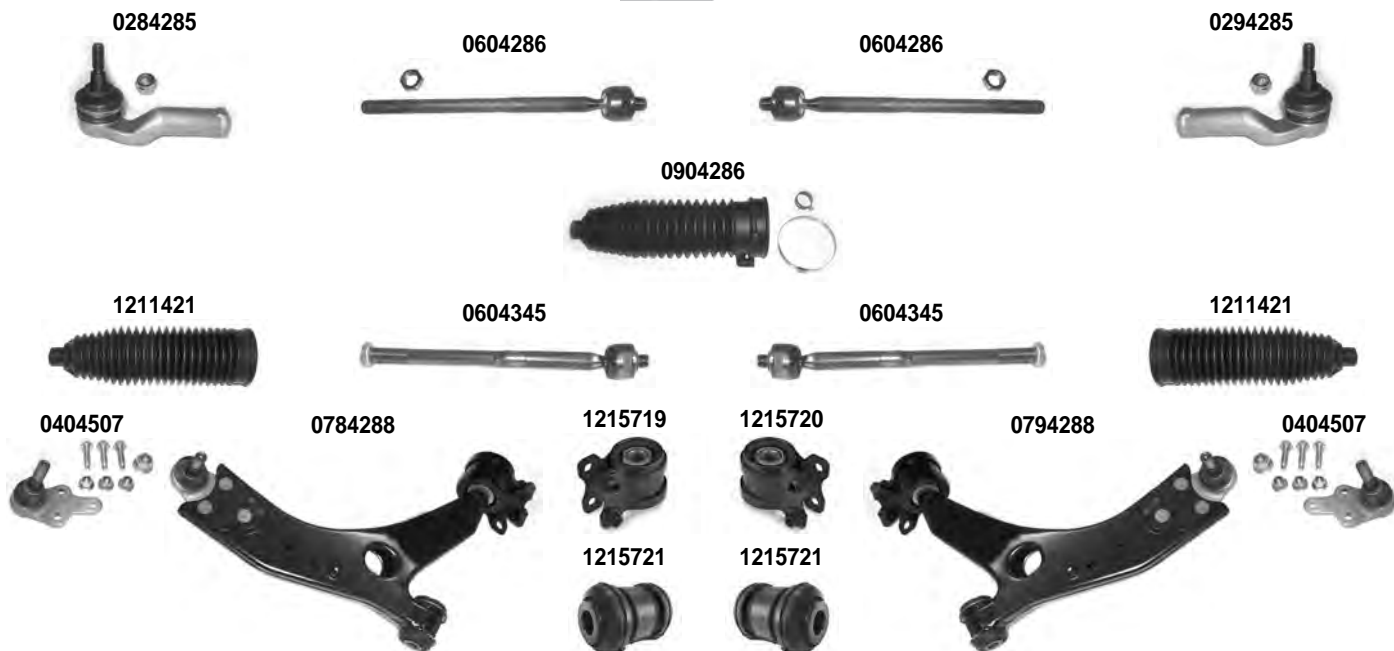

DESTRO
RIGHT

SINISTRO
LEFT

FOCUS
FOCUS C-MAX
C-MAX

2005 > 03/2011
2003 > 03/2007
03/2007 > 11/2010

Asse Anteriore

Front Axle

i 1) SOLO PER - ONLY FOR: MOD. FOCUS
3) > 02/2006

2) SOLO PER - ONLY FOR: MOD. C-MAX

OCAP	O.E.			
0284285	1388549	TESTA STERZO TIE ROD END		RHT M16x1,5
0294285	1404785	TESTA STERZO TIE ROD END		RHT M16x1,5
0404507	1234382	SNODO SOSPENSIONE BALL JOINT	3)	DIAM. 18 mm.
0604286	1377655	SNODO ASSIALE AXIAL JOINT	1)	RHT M16x1,5
0604345	1251937	SNODO ASSIALE AXIAL JOINT	2)	
0784288	1332074	BRACCIO OSCILLANTE TRACK CONTROL ARM	3)	
0794288	1332075	BRACCIO OSCILLANTE TRACK CONTROL ARM	3)	
0904286	1377499	KIT CUFFIA STERZO STEERING GAITER KIT	1)	
1211421	1334215	CUFFIA STERZO STEERING GAITER	2)	
1215719	-	SILENTBLOCK ESTREMO OUTER BUSHING		
1215720	-	SILENTBLOCK ESTREMO OUTER BUSHING		
1215721	1332074 **	SILENTBLOCK CENTRALE CENTRAL BUSHING