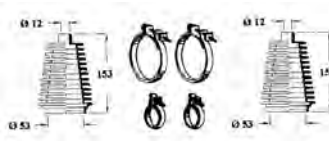

0180610

0190610

1211173

0901677