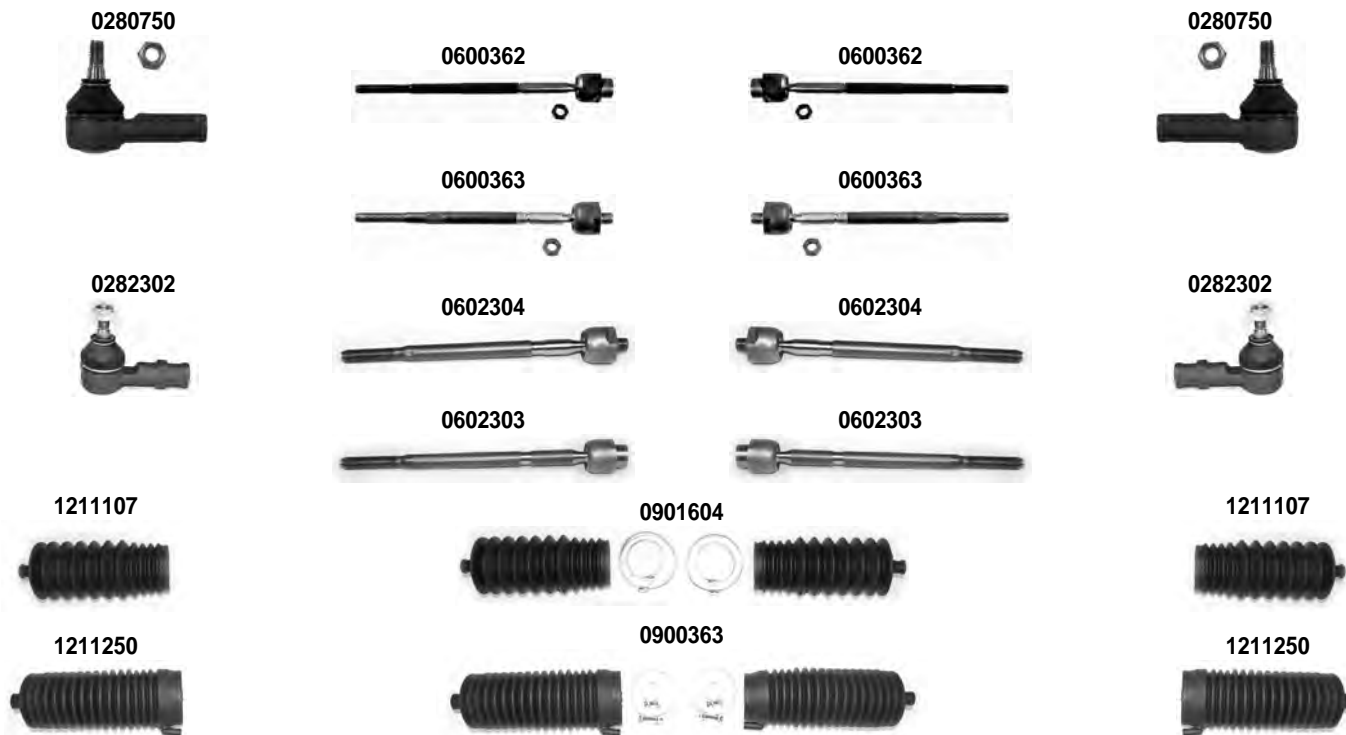

DESTRO
RIGHT

SINISTRO
LEFT

CORSA
TIGRA

B

1993 > 1997
1994 > 1997

Asse Anteriore

Front Axle

i	1) STERZO MANUALE - EMANUAL STEERING	2) SERVOSTERZO - POWER STEERING
	3) STERZO IDRAULICO/MECCANICO - HYDRAULIC/MECHANICAL STEERING	4) STERZO IDRAULICO - HYDRAULIC STEERING
	5) STERZO MECCANICO - MECHANICAL STEERING	6) SOLO PER BRASILE - ONLY FOR BRAZIL

OCAP	O.E.		i	
0280750	324050	TIE ROD END		RHT M12x1,5
0282302	93296756	TIE ROD END	3)6)	RHT M14x1,5
0600362	322155	AXIAL JOINT	1)	RHT M12x1,5
0600363	322158	AXIAL JOINT	2)	RHT M12x1,5
0602303	93296754	AXIAL JOINT	5)6)	RHT M14x1,5
0602304	93296755	AXIAL JOINT	4)6)	RHT M14x1,5
0900363	1609087	STEERING GAITER KIT	2)	
0901604	902827	STEERING GAITER KIT	1)	
1211107	902827 Z	STEERING GAITER	1)	
1211250	900285	STEERING GAITER	2)