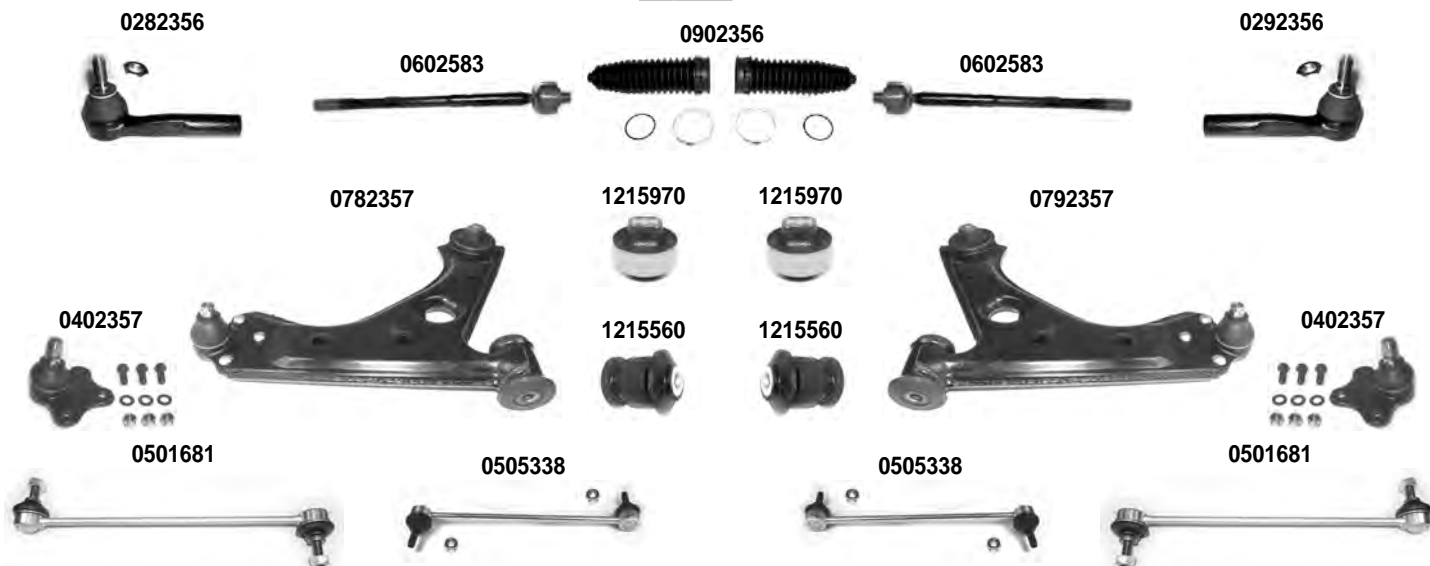

DESTRO
RIGHT

SINISTRO
LEFT

PUNTO / GRANDE PUNTO	199	2005 >
PUNTO EVO	199	2009 > 2012
PUNTO	199	2012 >

Asse Anteriore

Front Axle

Asse Posteriore

Rear Axle