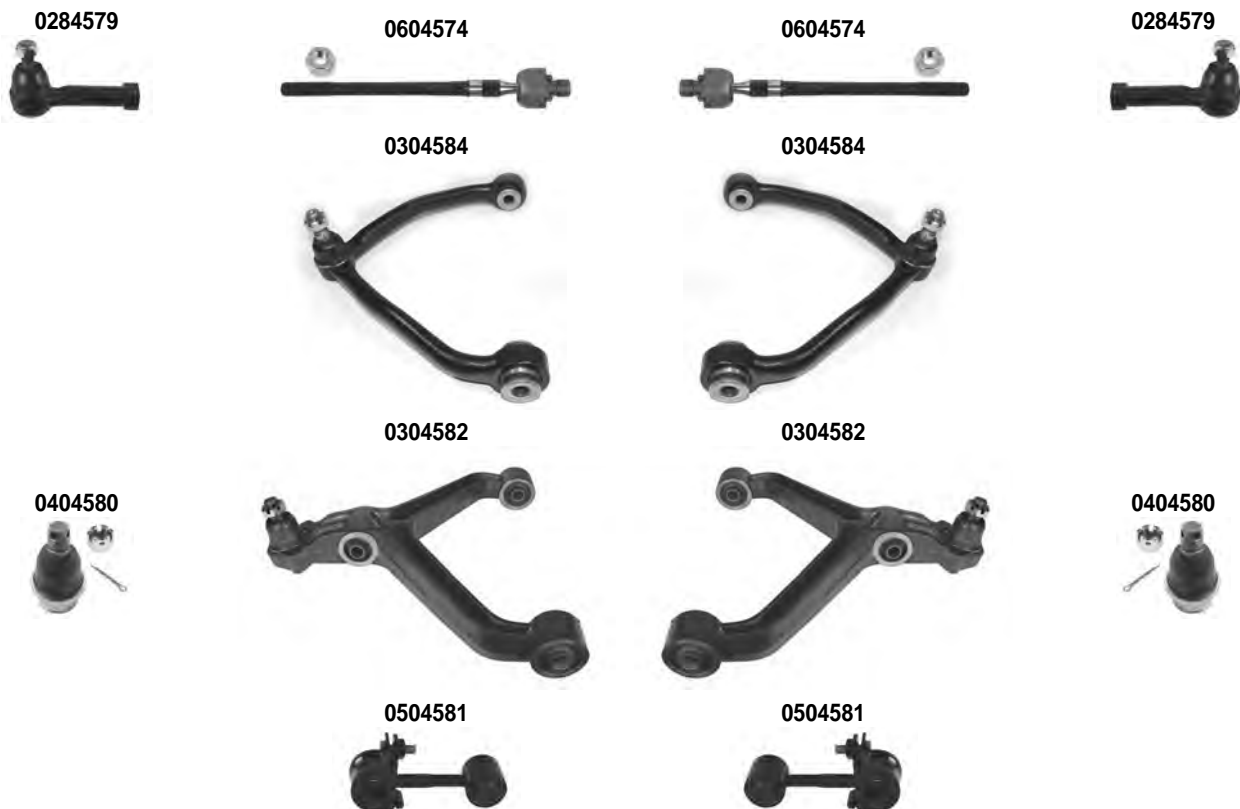

DESTRO
RIGHT

SINISTRO
LEFT

PREGIO	TB	08/1995 > 01/2005

Asse Anteriore

Front Axle

i 1) > 04/2004

OCAP	O.E.		i	
0284579	0K72A-32-240	TESTA STERZO TIE ROD END		RHT M14x1,5
0304582	0K72A-34-300A	BRACCIO OSCILLANTE - INFERIORE TRACK CONTROL ARM - LOWER	1)	
0304584	0K72A-34-200A	BRACCIO OSCILLANTE - SUPERIORE TRACK CONTROL ARM - UPPER	1)	
0404580	0K72A-34-510A	SNODO SOSPENSIONE - INFERIORE BALL JOINT - LOWER		
0504581	0K72A-34-150A	STABILIZZATORE STABILIZER LINK		
0604574	0K72A-32-270	SNODO ASSIALE AXIAL JOINT		RHT M14x1,5