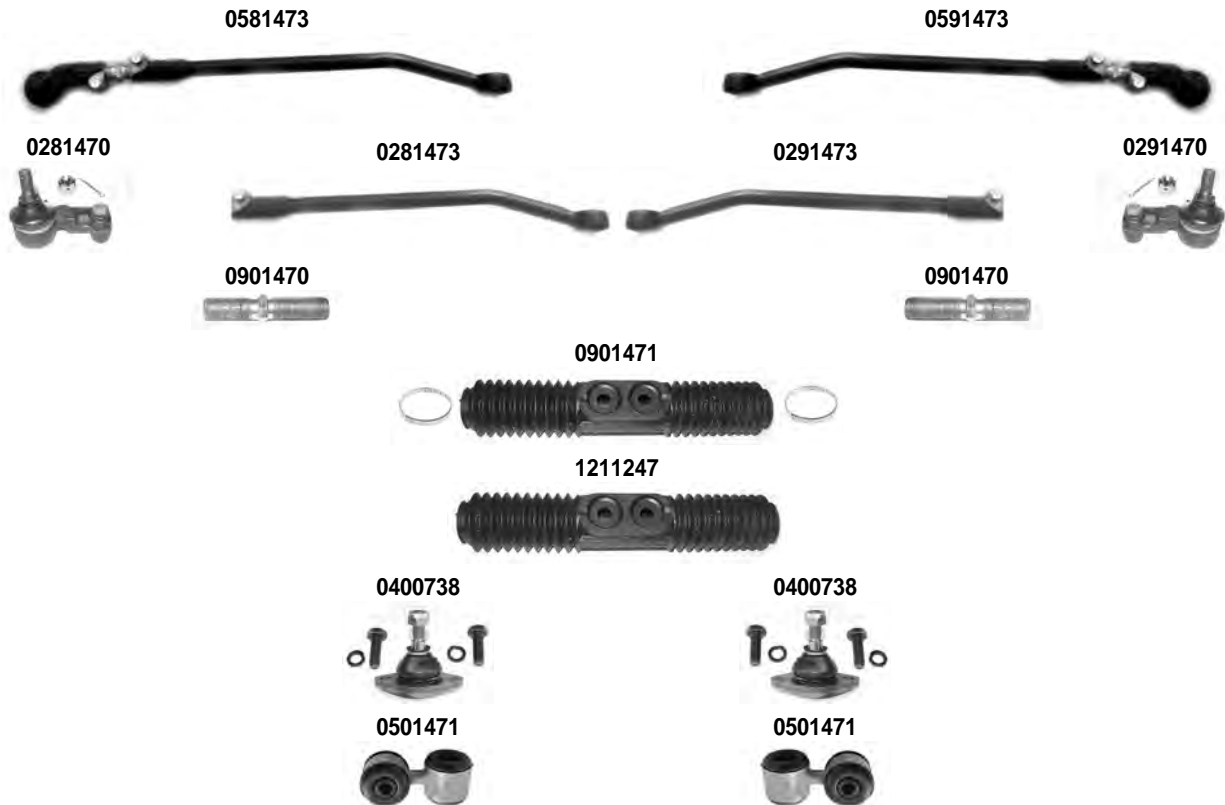

DESTRO
RIGHT

SINISTRO
LEFT

PRIORA
PRIORA SW

2170 - 2172
2171

12/2008 >
10/2009 >

Asse Anteriore

Front Axle

OCAP	O.E.		i	
0281470	2110-3414056	TESTA STERZO TIE ROD END		LHT M18x1,5
0281473	2110-3414052 *	TESTA STERZO TIE ROD END		RHT M18x1,5
0291470	2110-3414057	TESTA STERZO TIE ROD END		LHT M18x1,5
0291473	2110-3414053 *	TESTA STERZO TIE ROD END		RHT M18x1,5
0400738	2108-2904185	SNODO SOSPENSIONE BALL JOINT		
0501471	1118-2906050	STABILIZZATORE STABILIZER LINK		
0581473	2110-3414052	BARRA STERZO TIE ROD		
0591473	2110-3414053	BARRA STERZO TIE ROD		
0901470	2110-3414054	GIUNTO STERZO STEERING JOINT		RHT M18x1,5 LHT M18x1,5
0901471	2108-3401224 *	KIT CUFFIA STERZO STEERING GAITER KIT		
1211247	2108-3401224	CUFFIA STERZO STEERING GAITER