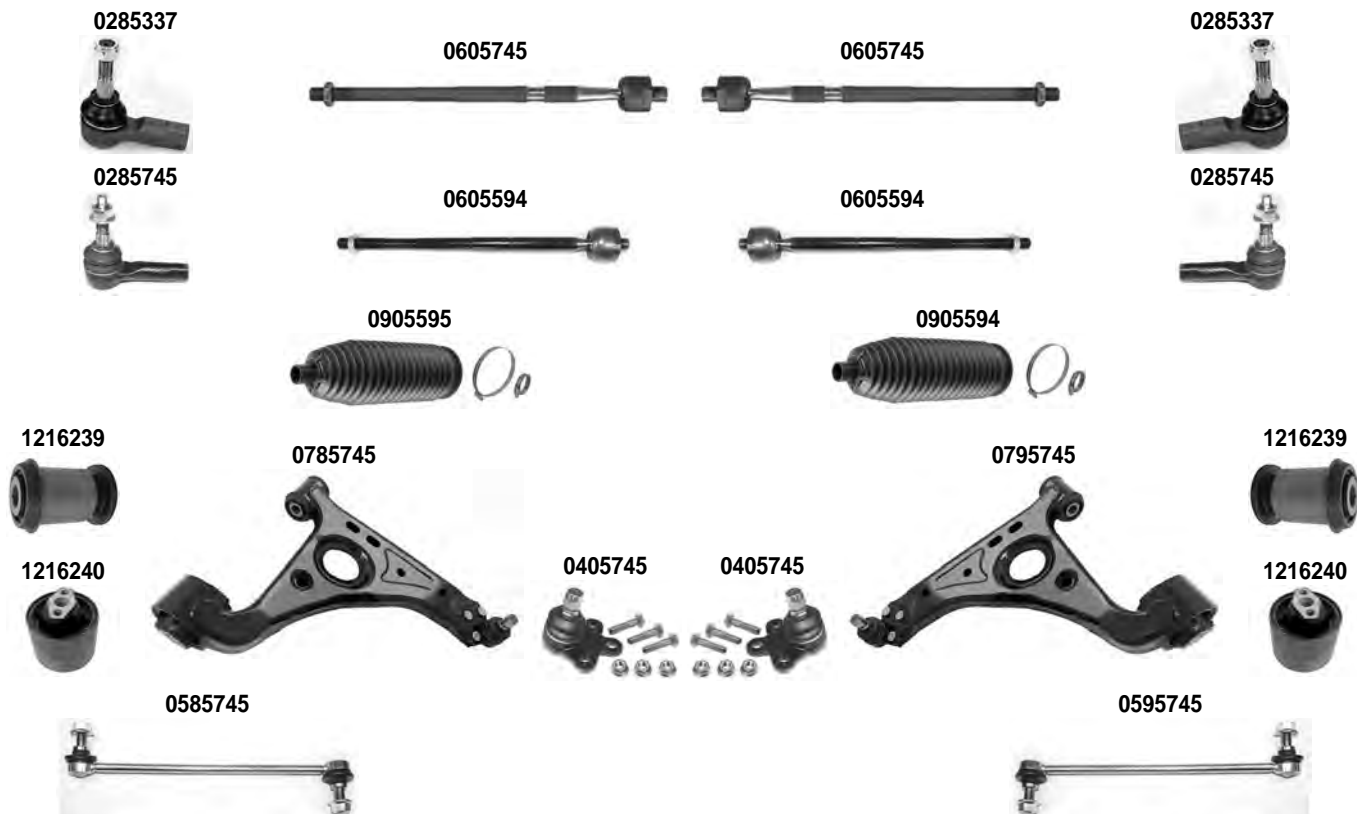

DESTRO
RIGHT

SINISTRO
LEFT

MOKKA

06/2012 >

Asse Anteriore

Front Axle

i 1) MOD.: CON SERVOSTERZO IDRAULICO - WITH HYDRAULIC POWER STEERING	2) MOD.: CON SERVOSTERZO ELETTRICO - WITH ELECTRIC POWER STEERING

OCAP	O.E.		i	
0285337	4803429	TESTA STERZO TIE ROD END	1)	RHT M14x1,5
0285745	95915222	TESTA STERZO TIE ROD END	2)	RHT M14x1,5
0405745	95916024	SNODO SOSPENSIONE - INFERIORE BALL JOINT - LOWER		
0585745	95942520	STABILIZZATORE STABILIZER LINK		
0595745	95942519	STABILIZZATORE STABILIZER LINK		
0605594	95952929	SNODO ASSIALE AXIAL JOINT	2)	RHT M14x1,5
0605745	95932789	SNODO ASSIALE AXIAL JOINT	1)	RHT M14x1,5
0785745	352552	BRACCIO OSCILLANTE - INFERIORE TRACK CONTROL ARM - LOWER		
0795745	352551	BRACCIO OSCILLANTE - INFERIORE TRACK CONTROL ARM - LOWER		
0905594	95952928	KIT CUFFIA STERZO STEERING BOOT KIT	2)	
0905595	95218371	KIT CUFFIA STERZO STEERING BOOT KIT	1)	
1216239	352523 *	SILENTBLOCK CENTRALE CENTRAL BUSHING		
1216240	352551 *	SILENTBLOCK ESTREMO OUTER BUSHING