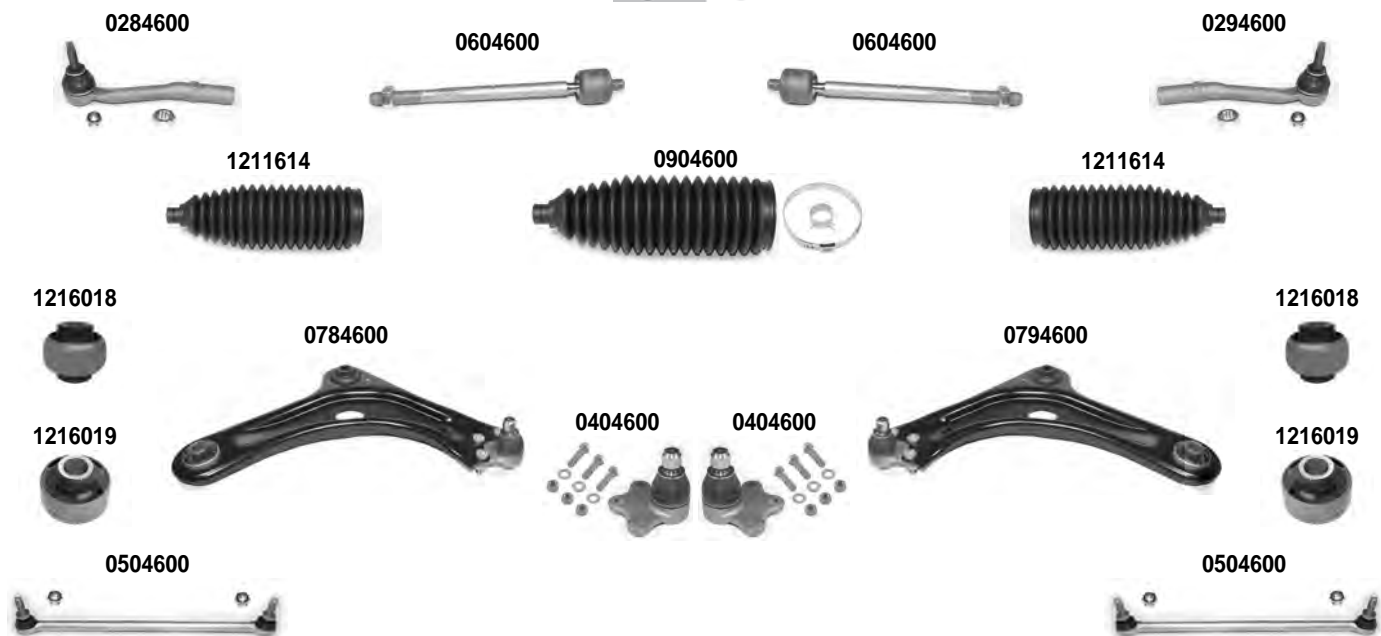

DESTRO
RIGHT

SINISTRO
LEFT

CS

C 3
DS3

||
|

11/2009 >
04/2010 >

Asse Anteriore

Front Axle

Asse Posteriore

Rear Axle

1216238

1216238

OCAP	O.E.		i	
0284600	381791	TESTA STERZO TIE ROD END		RHT M14x1,5
0294600	381792	TESTA STERZO TIE ROD END		RHT M14x1,5
0404600	364077	SNODO SOSPENSIONE - INFERIORE BALL JOINT - LOWER		
0504600	508771	STABILIZZATORE STABILIZER LINK		
0604600	3812F6	SNODO ASSIALE AXIAL JOINT		RHT M14x1,5
0784600	3521S9	BRACCIO OSCILLANTE - INFERIORE TRACK CONTROL ARM - LOWER		
0794600	3520W7	BRACCIO OSCILLANTE - INFERIORE TRACK CONTROL ARM - LOWER		
0904600	406697	KIT CUFFIA STERZO STEERING GAITER KIT		
1211614	406697 *	CUFFIA STERZO STEERING GAITER		
1216018	-	SILENTBLOCK CENTRALE CENTRAL BUSHING		
1216019	-	SILENTBLOCK ESTREMO OUTER BUSHING		
1216238	5131H4	SILENTBLOCK BUSHING