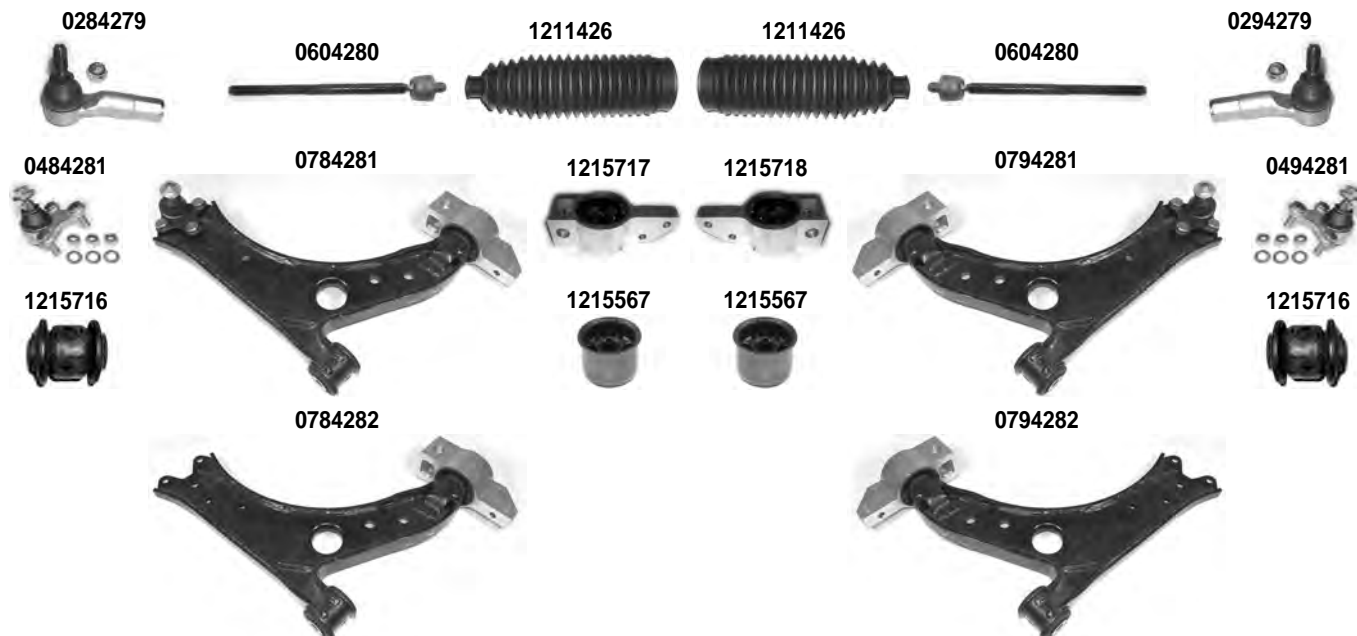

DESTRO
RIGHT

SINISTRO
LEFT

A 3 A 3 SPORTBACK	8P1 8PA	05/2003 > 2012 09/2004 > 2013

Asse Anteriore

Front Axle

i 1) SOLO MOTORI A BENZINA SENZA REGOLAZIONE AUTOMATICA FARI - ONLY FOR GASOLINE ENGINES WITHOUT HEADLAMPS AUTOMATIC ADJUSTMENT

OCAP	O.E.		i	
0284279	1K0423812E	TESTA STERZO TIE ROD END		RHT M16x1,5
0294279	1K0423811E	TESTA STERZO TIE ROD END		RHT M16x1,5
0484281	5Q0407366A	SNODO SOSPENSIONE BALL JOINT		
0494281	5Q0407365A	SNODO SOSPENSIONE BALL JOINT		
0604280	1K0423810A	SNODO ASSIALE AXIAL JOINT - RHT M16x1,5		RHT M16x1,5
0784281	-	BRACCIO OSCILLANTE COMPLETO COMPLETE TRACK CONTROL ARM	1)	
0784282	1K0407152AB	BRACCIO OSCILLANTE TRACK CONTROL ARM	1)	
0794281	-	BRACCIO OSCILLANTE COMPLETO COMPLETE TRACK CONTROL ARM	1)	
0794282	1K0407151AB	BRACCIO OSCILLANTE TRACK CONTROL ARM	1)	
1211426	1K0423831A	CUFFIA STERZO STEERING GAITER		
1215567	1K0407183E	SILENTBLOCK BUSHING		
1215716	1K0407182	SILENTBLOCK CENTRALE CENTRAL BUSHING		
1215717	1K0199232J	SILENTBLOCK ESTREMO - ALLUMINIO OUTER BUSHING - ALUMINIUM		
1215718	1K0199231J	SILENTBLOCK ESTREMO - ALLUMINIO OUTER BUSHING - ALUMINIUM