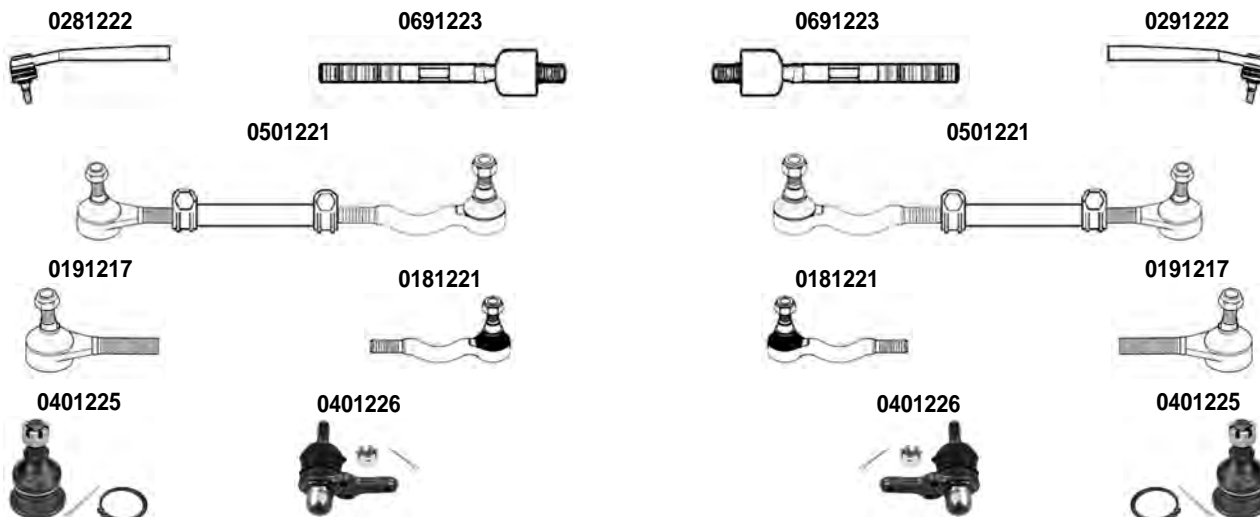

DESTRO
RIGHT

SINISTRO
LEFT

BLUEBIRD

910

1979 > 1983

Asse Anteriore

Front Axle

i 1) MOD. PJ910P (Z18P)

OCAP	O.E.		i	
0181221	48521-S0126	TESTA STERZO INTERNA TIE ROD END INNER	1)	RHT M18x1,5
0191217	48520-S0125	TESTA STERZO ESTERNA TIE ROD END OUTER	1)	LHT M18x1,5
0281222	48520-W1025	TESTA STERZO TIE ROD END		RHT M14x1,5
0291222	48640-W1025	TESTA STERZO TIE ROD END		RHT M14x1,5
0401225	40160-W2200	SNODO SOSPENSIONE INFERIORE SUSPENSION JOINT - LOWER		
0401226	40160-S0128	SNODO SOSPENSIONE INFERIORE SUSPENSION JOINT - LOWER	1)	
0501221	48510-Q0125	BARRA STERZO TIE ROD	1)	
0691223	48521-W1001	SNODO ASSIALE AXIAL JOINT		RHT M14x1,5