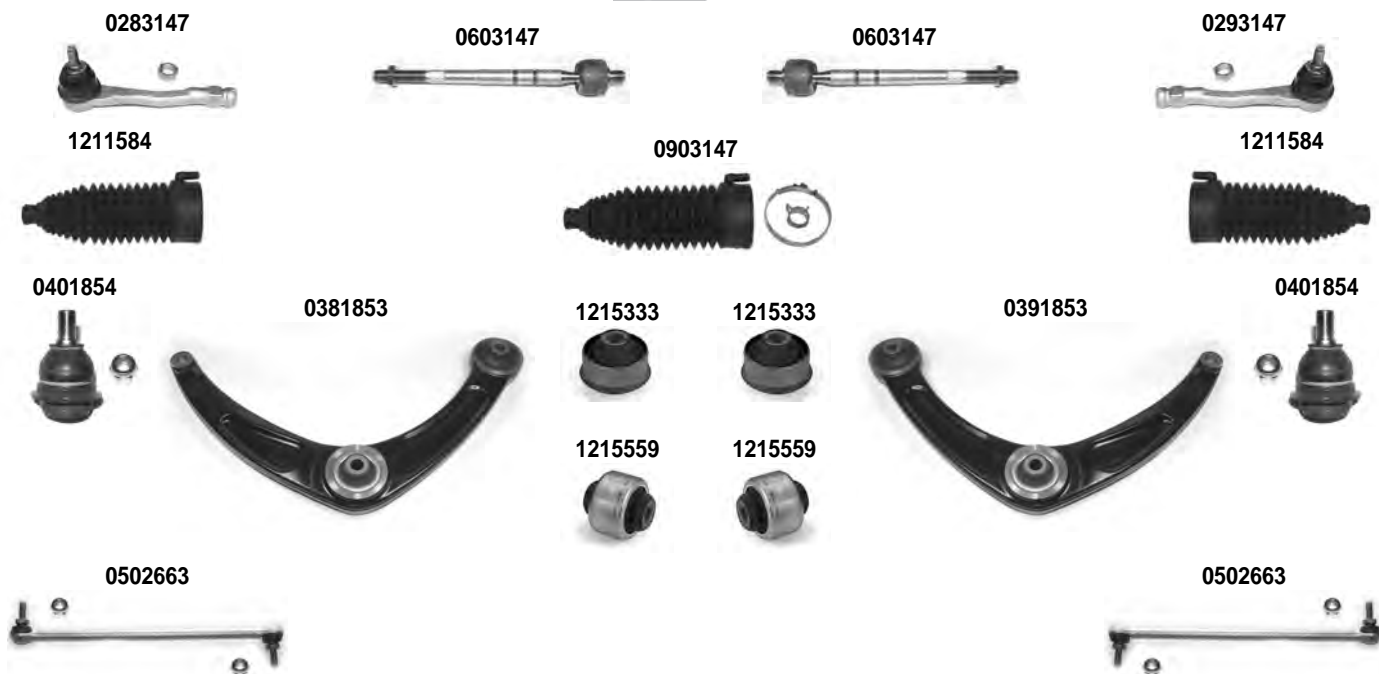

DESTRO
RIGHT

SINISTRO
LEFT

PARTNER

04/2008 >

Asse Anteriore

Front Axle

OCAP	O.E.		
0283147	381775	TESTA STERZO TIE ROD END	RHT M14x1,5
0293147	381776	TESTA STERZO TIE ROD END	RHT M14x1,5
0381853	3521P3	BRACCIO OSCILLANTE - INFERIORE - ACCIAIO TRACK CONTROL ARM - LOWER - STEEL	
0391853	3520S2	BRACCIO OSCILLANTE - INFERIORE - ACCIAIO TRACK CONTROL ARM - LOWER - STEEL	
0401854	364073	SNODO SOSPENSIONE - INFERIORE BALL JOINT - LOWER	
0502663	508757	STABILIZZATORE STABILIZER LINK	
0603147	3812F4	SNODO ASSIALE AXIAL JOINT	RHT M14x1,5
0903147	406685	KIT CUFFIE STERZO STEERING GAITER KIT	
1211584	406685 *	CUFFIA STERZO STEERING GAITER	
1215333	352392	SILENTBLOCK ESTREMO OUTER BUSHING	
1215559	352391	SILENTBLOCK CENTRALE CENTRAL BUSHING