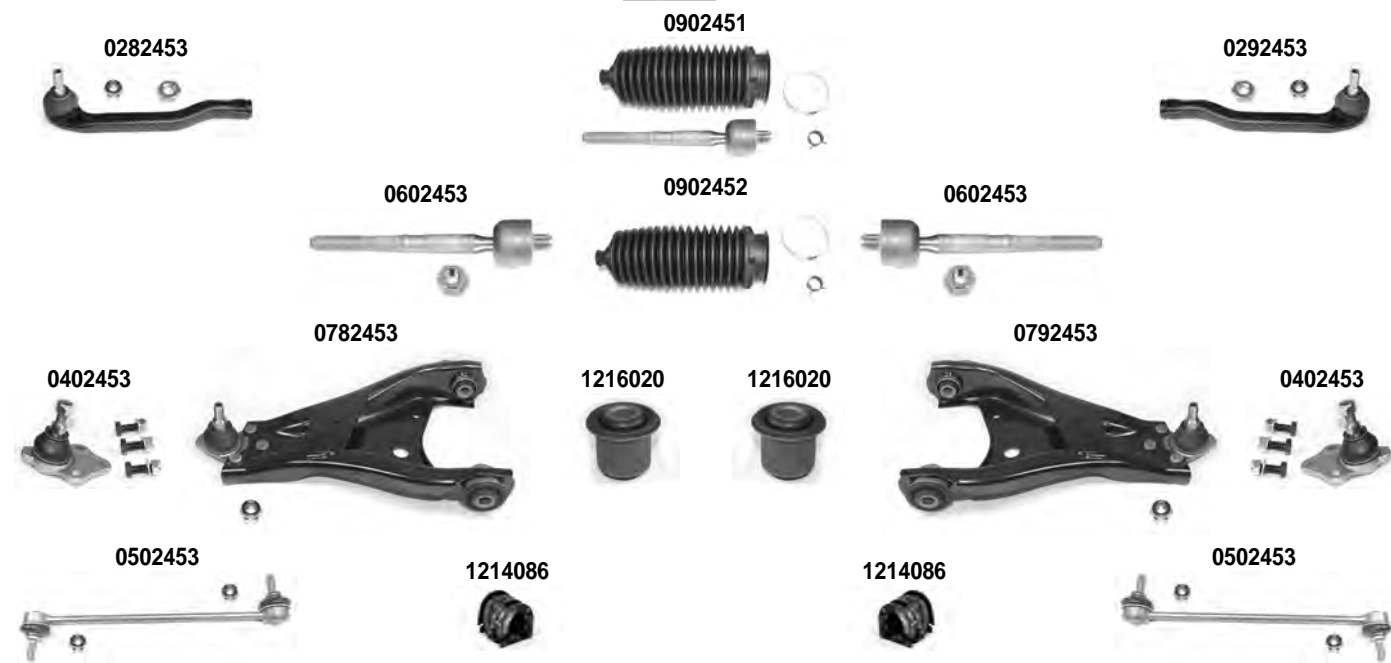

DESTRO
RIGHT

SINISTRO
LEFT

DUSTER

04/2010 >

Asse Anteriore

Front Axle

Asse Posteriore

Rear Axle

1216021

1216021

OCAP	O.E.		
0282453	8201108332	TESTA STERZO TIE ROD END	RHT M14x1,5
0292453	8201108339	TESTA STERZO TIE ROD END	RHT M14x1,5
0402453	401602308R	SNODO SOSPENSIONE - INFERIORE BALL JOINT - LOWER	
0502453	546180001R	STABILIZZATORE STABILIZER LINK	
0602453	8201108350 *	SNODO ASSIALE AXIAL JOINT	RHT M14x1,5
0782453	545006542R	BRACCIO OSCILLANTE - INFERIORE TRACK CONTROL ARM - LOWER	
0792453	545016746R	BRACCIO OSCILLANTE - INFERIORE TRACK CONTROL ARM - LOWER	
0902451	8201108350	KIT SNODO ASSIALE AXIAL JOINT KIT	
0902452	8201108358	KIT CUFFIA STERZO STEERING GAITER KIT	
1214086	8200852550	GOMMINO BARRA STABILIZZATRICE STABILIZING BAR BUSHING	
1216020	-	SILENTBLOCK BUSHING	
1216021	6001549988	SILENTBLOCK BUSHING