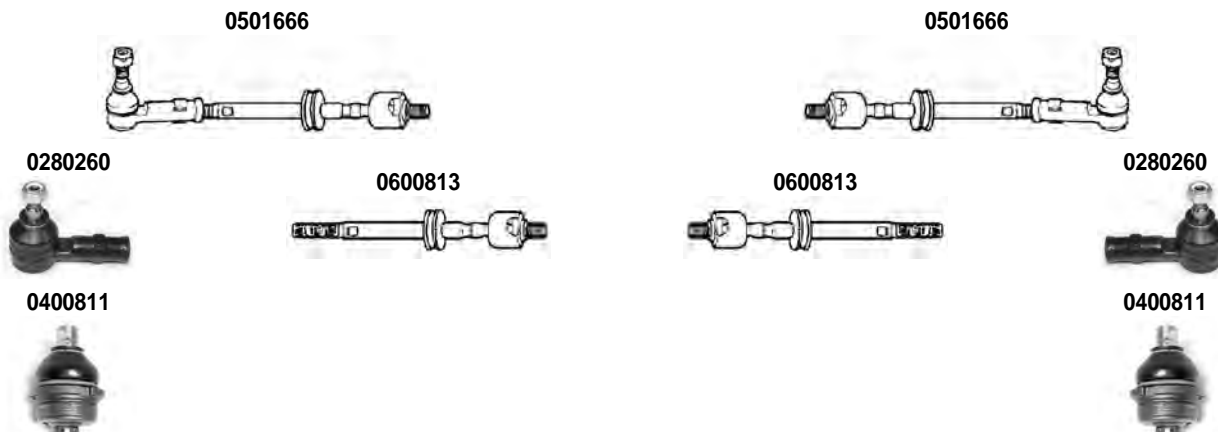

DESTRO
RIGHT

SINISTRO
LEFT

911 3.3 TURBO

1970 > 1989

Asse Anteriore

Front Axle

OCAP	O.E.			
0280260	32111116463	TESTA STERZO TIE ROD END		RHT M14x1,5
0400811	91134104901	SNODO SOSPENSIONE - INFERIORE SUSPENSION JOINT - LOWER		
0501666	93034703101	BARRA STERZO TIE ROD		
0600813	-	SNODO ASSIALE AXIAL JOINT		RHT M14x1,5