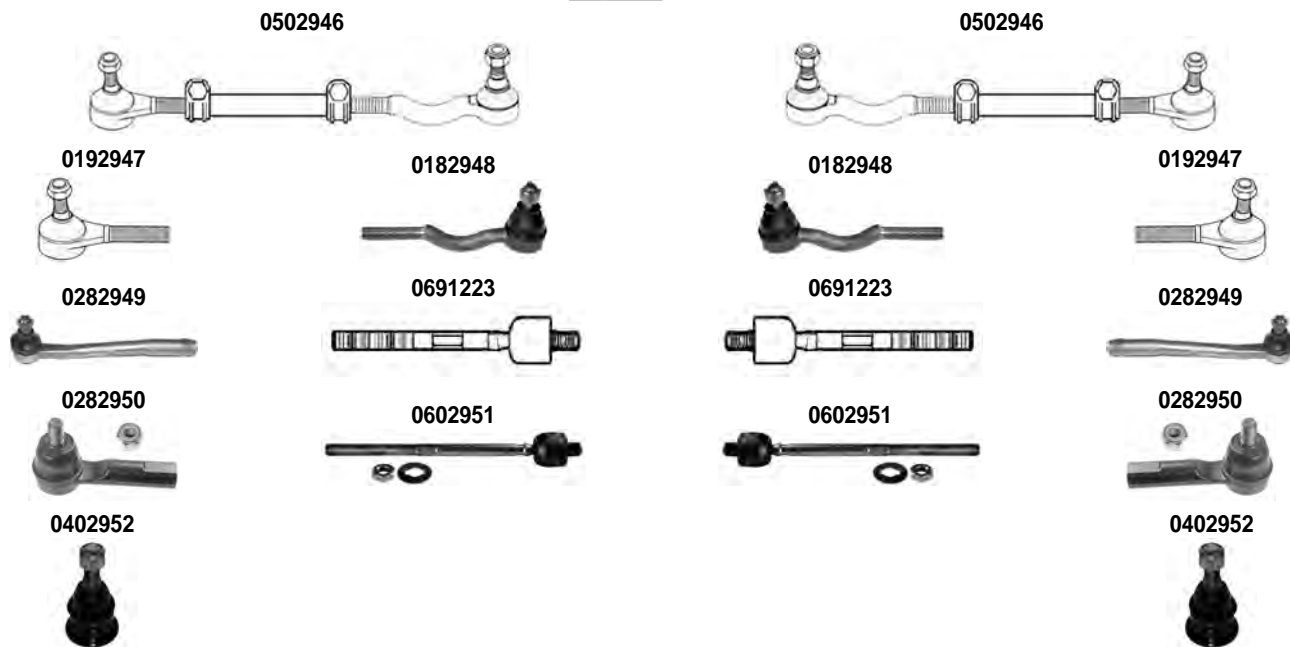

DESTRO
RIGHT

SINISTRO
LEFT

LAUREL	C31	1980 > 1984
	C32	1984 > 1988
	C33	1988 > 1993

Asse Anteriore

Front Axle

i 1) SERIE C31 - SERIES C31 3) SERIE C33 - SERIES C33	2) SERIE C32 - SERIES C32

OCAP	O.E.		
0182948	48521-01L25	TESTA STERZO INTERNA TIE ROD END - INNER	1) RHT M14x1,5
0192947	48520-01L25	TESTA STERZO ESTERNA TIE ROD END - OUTER	1) LHT M14x1,5
0282949	48520-41L27	TESTA STERZO TIE ROD END	2) RHT M14x1,5
0282950	48520-71L25	TESTA STERZO TIE ROD END	3) RHT M14x1,5
0402952	40160-67L00	SNODO SOSPENSIONE INFERIORE SUSPENSION JOINT - LOWER	2)
0502946	48510-01L25	BARRA STERZO TIE ROD	1)
0602951	48521-72E06	SNODO ASSIALE AXIAL JOINT	3) RHT M14x1,5
0691223	48521-01F00	SNODO ASSIALE AXIAL JOINT	2) RHT M14x1,5