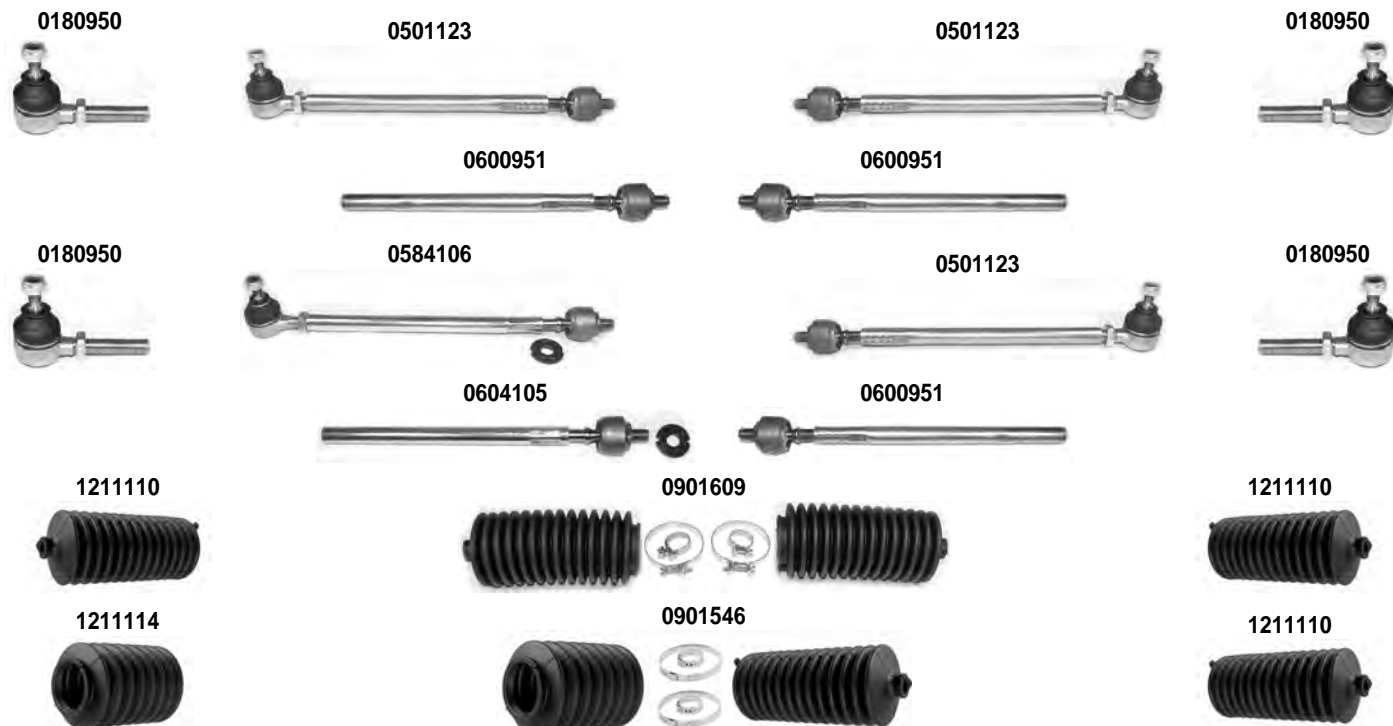

DESTRO
RIGHT

 SINISTRO
LEFT

309
309 GTI (130 CV)

 1985 >
1985 >

Asse Anteriore

Front Axle

i 1) STERZO MANUALE - MANUAL STEERING			2) SERVOSTERZO - POWER STEERING	
OCAP	O.E.		i	
0180950	381718	TESTA STERZO TIE ROD END		RHT M14x1,5
0501123	381232 *	BARRA STERZO TIE ROD	1)	
0584106	381237	BARRA STERZO TIE ROD	2)	
0600951	381225	SNODO ASSIALE AXIAL JOINT	1)	RHT M14x1,5
0604105	381297	SNODO ASSIALE AXIAL JOINT	1)	RHT M14x1,5
0901546	406622 *	KIT CUFFIE STERZO STEERING GAITER KIT	2)	
0901609	406615 *	KIT CUFFIE STERZO STEERING GAITER KIT	1)	
1211110	406615	CUFFIA STERZO STEERING GAITER	1)	
1211114	406622	CUFFIA STERZO STEERING GAITER	2)	