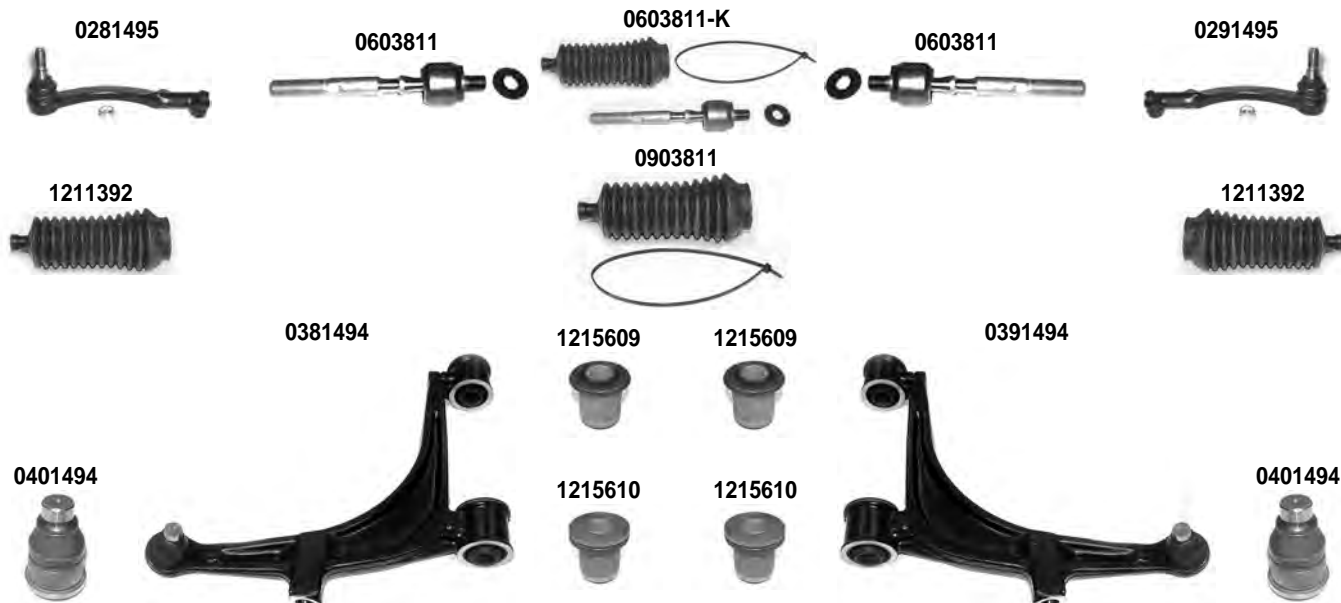

DESTRO
RIGHT

SINISTRO
LEFT

MOVANO

1999 >

Asse Anteriore

Front Axle

i 1) DIAM. PERNO 22 mm. - > 09/2007 - PIN DIAM. 22 mm. - > 09/2007

OCAP	O.E.		i	
0281495	4501263	TESTA STERZO TIE ROD END		M16x1,5 RHT
0291495	4501262	TESTA STERZO TIE ROD END		M16x1,5 RHT
0381494	4404048	BRACCIO OSCILLANTE - INFERIORE TRACK CONTROL ARM - LOWER	1)	
0391494	4500092	BRACCIO OSCILLANTE - INFERIORE TRACK CONTROL ARM - LOWER	1)	
0401494	4500255	SNODO SOSPENSIONE - INFERIORE BALL JOINT - LOWER	1)	
0603811	4501261 *	SNODO ASSIALE AXIAL JOINT		
0903811	4501260	KIT CUFFIA STERZO STEERING GAITER KIT		
1211392	4501260 *	CUFFIA STERZO STEERING GAITER		
1215609	4500094	SILENTBLOCK CENTRALE CENTRAL BUSHING		
1215610	4500095	SILENTBLOCK ESTREMO OUTER BUSHING		
0603811-K	4501261	KIT SNODO ASSIALE KIT AXIAL JOINT