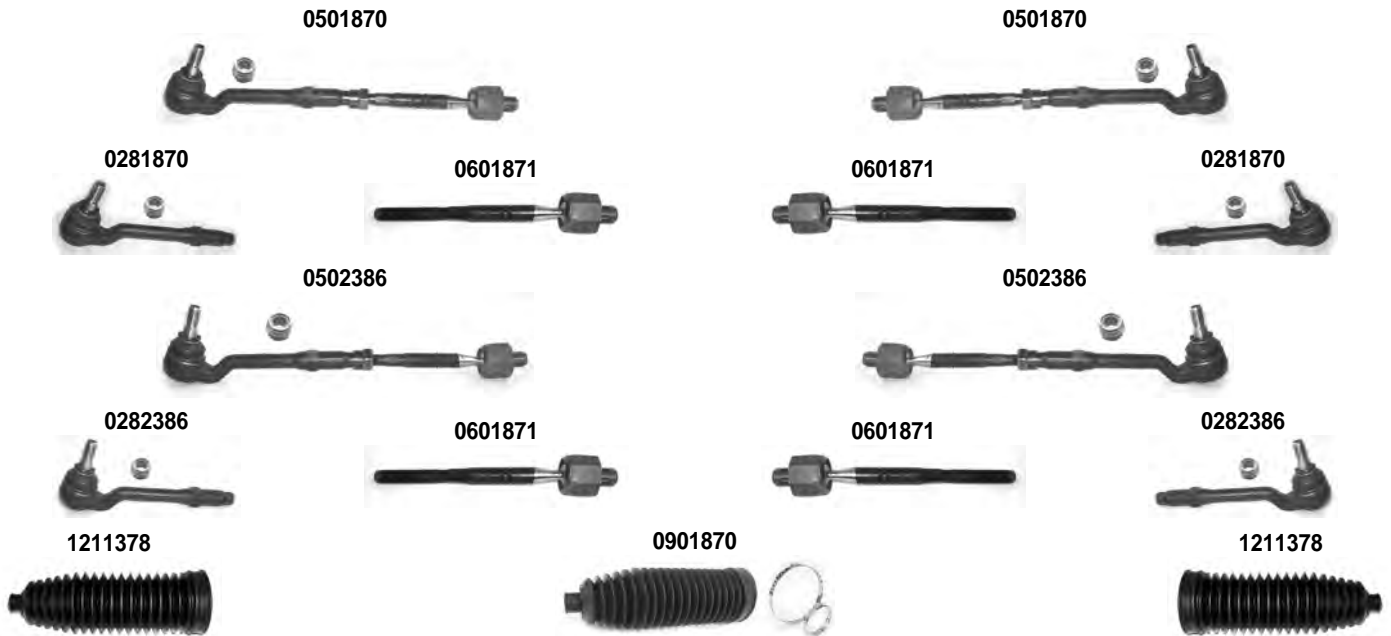

DESTRO
RIGHT

SINISTRO
LEFT

X5 3.0 i > 4.8 is

E 53

2000 >

Asse Anteriore

Front Axle

i 1) > 10/2003 - ECCETTO -EXCEPT: MOD. 4.8is	2) 11/2003 > - TUTTI I MODELLI - ALL MODELS

OCAP	O.E.		i	
0281870	32211096327	TESTA STERZO TIE ROD END	1)	
0282386	32106774335	TESTA STERZO TIE ROD END	2)	
0501870	32216751277	BARRA STERZO TIE ROD	1)	
0502386	32106774336	BARRA STERZO TIE ROD	2)	
0601871	32103444999 *	SNODO ASSIALE AXIAL JOINT		
0901870	32136751026	KIT CUFFIE STERZO STEERING GAITER KIT		
1211378	32136751026 *	CUFFIA STERZO STEERING GAITER