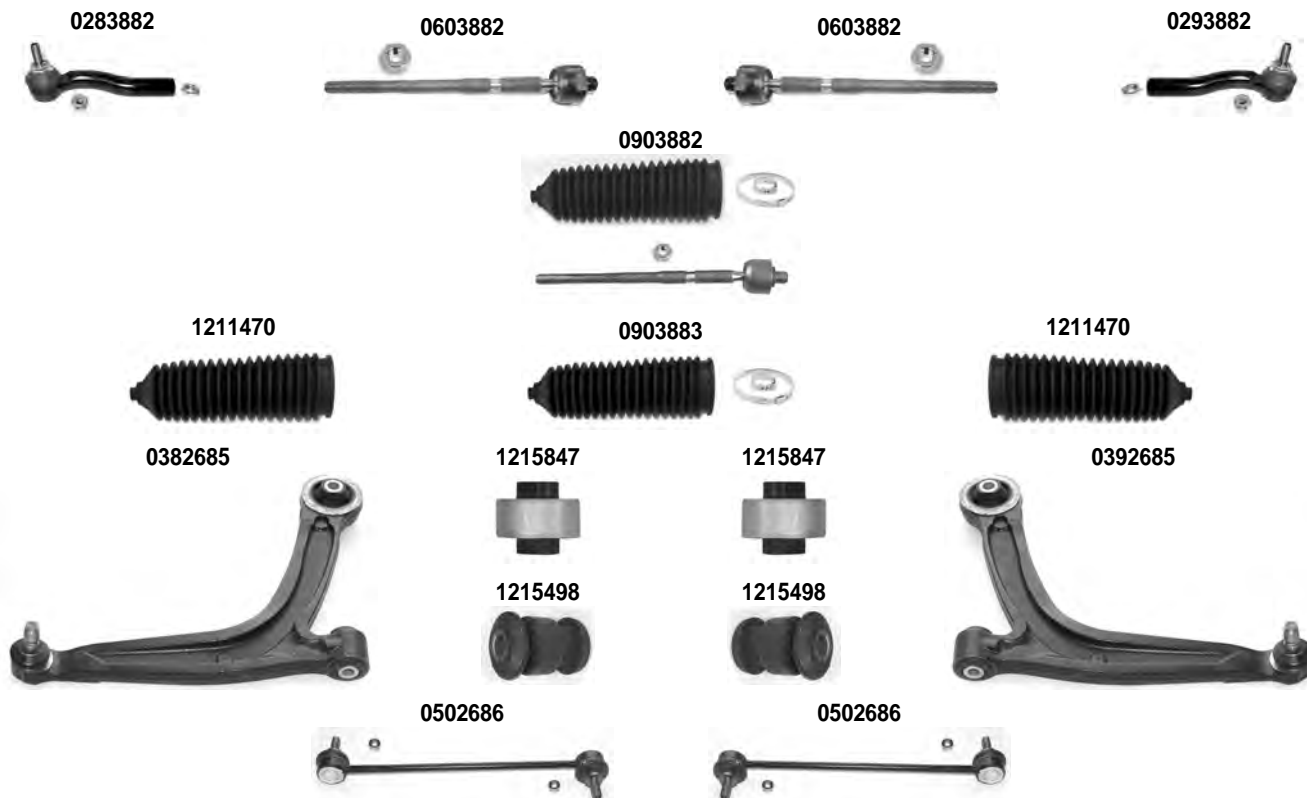

DESTRO
RIGHT

SINISTRO
LEFT

KA

KA	II	10/2008 >
----	----	-----------

Asse Anteriore

Front Axle

OCAP	O.E.		
0283882	1546260	TESTA STERZO TIE ROD END	RHT M12X1,5
0293882	1546259	TESTA STERZO TIE ROD END	RHT M12X1,5
0382685	1639575	BRACCIO OSCILLANTE - INFERIORE - GHISA TRACK CONTROL ARM - LOWER - CAST IRON	
0392685	1639574	BRACCIO OSCILLANTE - INFERIORE - GHISA TRACK CONTROL ARM - LOWER - CAST IRON	
0502686	1580517	STABILIZZATORE STABILIZER LINK	
0603882	-	SNODO ASSIALE STERZO AXIAL JOINT	RHT M12X1,5
0903882	1541355 *	KIT SNODO ASSIALE STERZO AXIAL JOINT KIT	RHT M12X1,5
0903883	77362509	KIT CUFFIA STERZO STEERING GAITER KIT	
1211470	77362509 *	CUFFIA STERZO STEERING GAITER	
1215498	-	SILENTBLOCK - CENTRALE CENTRAL SILENTBLOCK	
1215847	-	SILENTBLOCK - ESTREMO OUTER SILENTBLOCK	