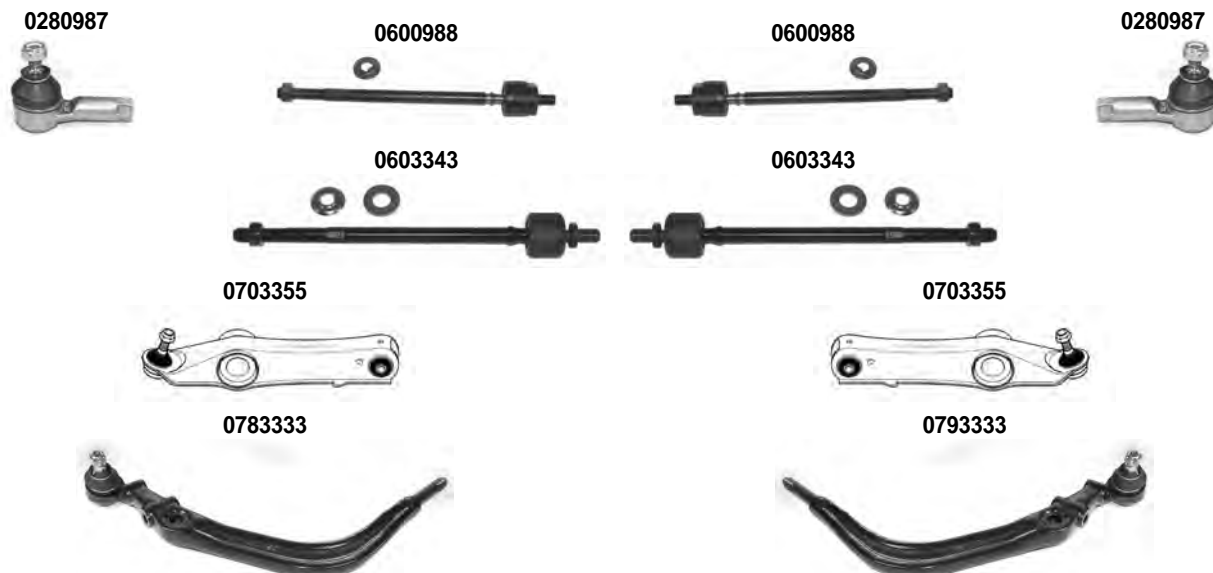

DESTRO
RIGHT

SINISTRO
LEFT

**QUINTET
INTEGRA**

SU
DA

1980 > 1984
1985 > 1989

Asse Anteriore

Front Axle

i 1) SOLO PER - ONLY FOR: MOD. QUINTET	i 2) SOLO PER - ONLY FOR: MOD. INTEGRA

OCAP	O.E.		i	
0280987	53540-SC2-004	TESTA STERZO <i>TIE ROD END</i>		RHT M12x1,25
0600988	53521-SA0-003	SNODO ASSIALE <i>AXIAL JOINT</i>	1)	RHT M12x1,25
0603343	53521-SB2-013	SNODO ASSIALE <i>AXIAL JOINT</i>	2)	RHT M12x1,25
0703355	51350-692-000	BRACCIO OSCILLANTE - INFERIORE <i>TRACK CONTROL ARM - LOWER</i>	1)	
0783333	51351-SB2-013	BRACCIO OSCILLANTE - INFERIORE <i>TRACK CONTROL ARM - LOWER</i>	2)	
0793333	51361-SB2-013	BRACCIO OSCILLANTE - INFERIORE <i>TRACK CONTROL ARM - LOWER</i>	2)