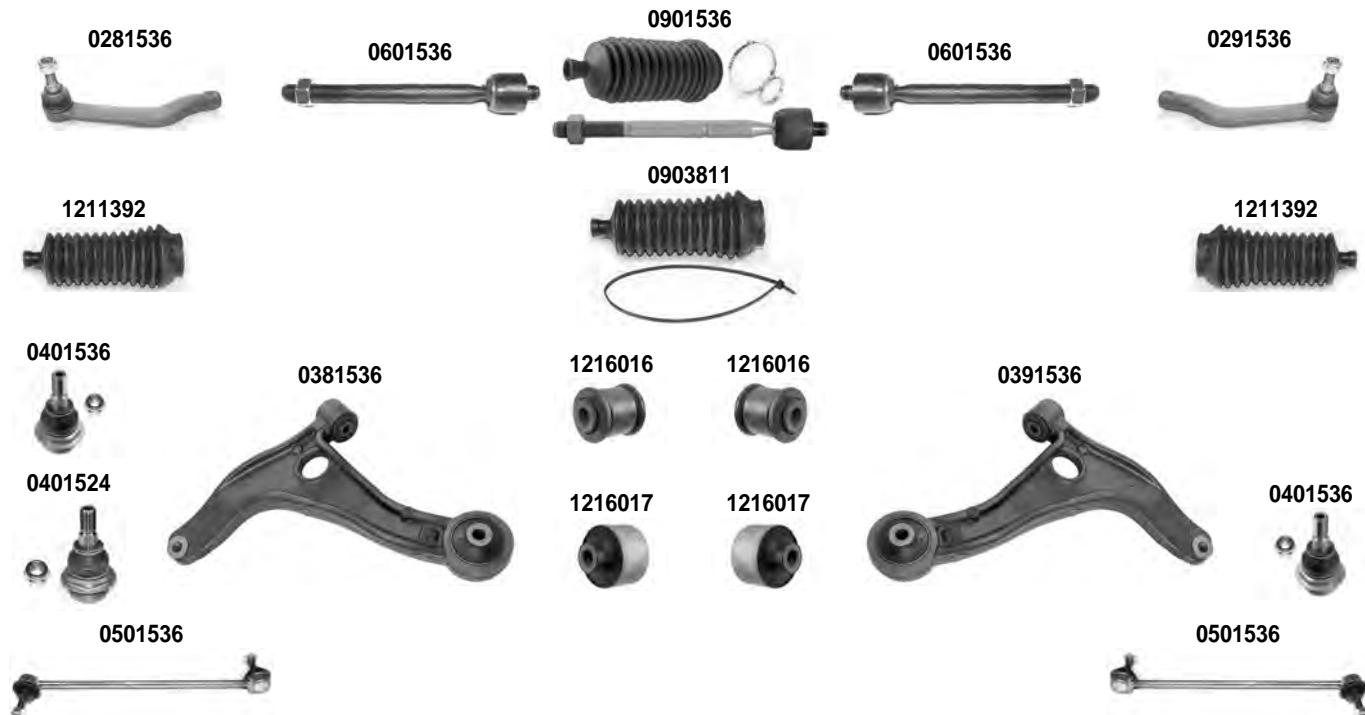

DESTRO
RIGHT

SINISTRO
LEFT

MASTER	III	02/2010 >

Asse Anteriore

Front Axle

i 1) LATO DX 07/2010 > - RH SIDE 07/2010 >	2) LATO DX-SX > 07/2010 - LATO SX 07/2010 > - RH-LH SIDE > 07/2010 - LH SIDE 07/2010 >

OCAP	O.E.		i	
0281536	485200780R	TESTA STERZO TIE ROD END		RHT M18x1,5
0291536	485206730R	TESTA STERZO TIE ROD END		RHT M18x1,5
0381536	8200688875	BRACCIO OSCILLANTE - INFERIORE TRACK CONTROL ARM - LOWER		
0391536	8200688871	BRACCIO OSCILLANTE - INFERIORE TRACK CONTROL ARM - LOWER		
0401524	401602379R	SNODO SOSPENSIONE - INFERIORE BALL JOINT - LOWER	1)	LHT M45x1,5
0401536	8200688877	SNODO SOSPENSIONE - INFERIORE BALL JOINT - LOWER	2)	RHT M45x1,5
0501536	546180004R	STABILIZZATORE STABILIZER LINK		
0601536	485212373R	SNODO ASSIALE AXIAL JOINT		RHT M18x1,5
0901536	485212373R *	KIT SNODO ASSIALE AXIAL JOINT KIT		RHT M18x1,5
0903811	7701470361 *	KIT CUFFIA STERZO STEERING GAITER KIT		
1211392	7701470361	CUFFIA STERZO STEERING GAITER		
1216016	8200688832 *	SILENTBLOCK CENTRALE CENTRAL BUSHING		
1216017	545601173R *	SILENTBLOCK ESTREMO OUTER BUSHING