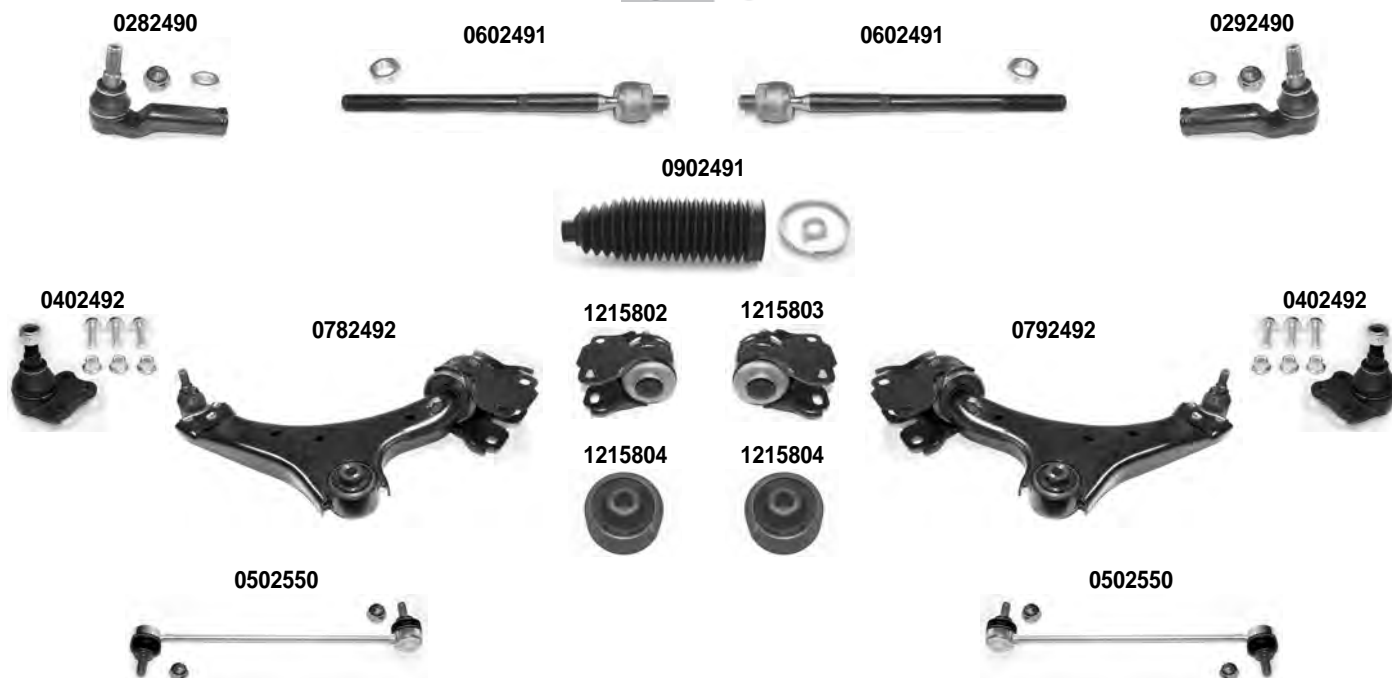

DESTRO
RIGHT

SINISTRO
LEFT

**GALAXY III
S-MAX II**

01/2015 >
02/2015 >

Asse Anteriore

Front Axle

OCAP	O.E.			
0282490	1433273	TESTA STERZO TIE ROD END		RHT M18x1,5
0292490	1433274	TESTA STERZO TIE ROD END		RHT M18x1,5
0402492	-	SNODO SOSPENSIONE BALL JOINT		
0502550	1377849	STABILIZZATORE STABILIZER LINK		
0602491	1596574	SNODO ASSIALE AXIAL JOINT		RHT M18x1,5
0782492	1507181	BRACCIO OSCILLANTE TRACK CONTROL ARM		
0792492	1507182	BRACCIO OSCILLANTE TRACK CONTROL ARM		
0902491	1433372	KIT CUFFIA STERZO STEERING GAITER KIT		
1215802	-	SILENTBLOCK ESTREMO OUTER BUSHING		
1215803	-	SILENTBLOCK ESTREMO OUTER BUSHING		
1215804	-	SILENTBLOCK CENTRALE CENTRAL BUSHING