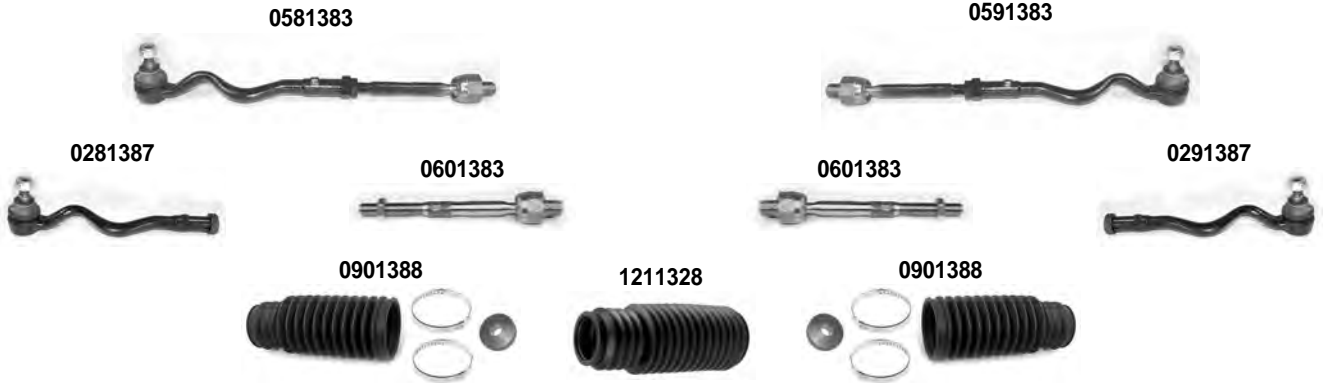

DESTRO
RIGHT

SINISTRO
LEFT

Z4 2.2 i - 3.0 i
Z4 Coupé - 3.0 Si > M

E 85
E 86

2003 >
2006 >

Asse Anteriore

Front Axle

OCAP	O.E.			
0281387	32106774221	TESTA STERZO TIE ROD END		RHT M14x1,5
0291387	32106774220	TESTA STERZO TIE ROD END		RHT M14x1,5
0581383	32211096898	BARRA STERZO TIE ROD		
0591383	32111096897	BARRA STERZO TIE ROD		
0601383	-	SNODO ASSIALE AXIAL JOINT		RHT M14x1,5
0901388	32131096910	KIT CUFFIA STERZO STEERING GAITER KIT		
1211328	-	CUFFIA STERZO STEERING GAITER		