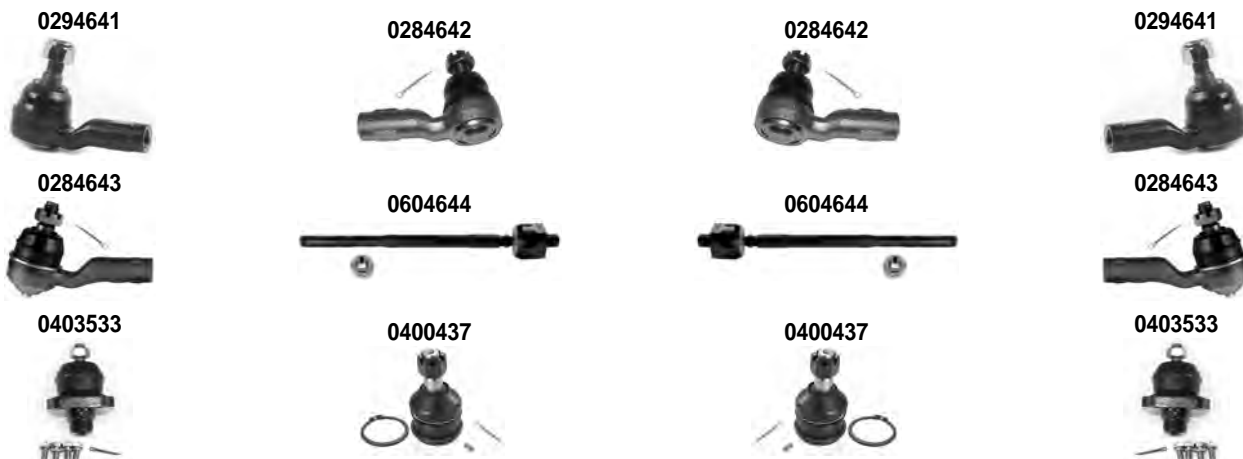

DESTRO
RIGHT

SINISTRO
LEFT

URVAN	E24	02/1987 > 05/1997
-------	-----	-------------------

Asse Anteriore

Front Axle

i 1) > 09/1988	2) 10/1988 >
-----------------------	--------------

OCAP	O.E.		i	
0284642	48641-01N25	TESTA STERZO INTERNA TIE ROD END - INNER	1)	RHT M16x1,5
0284643	48520-27N25	TESTA STERZO TIE ROD END	2)	RHT M14x1,5
0294641	48640-01N25	TESTA STERZO ESTERNA TIE ROD END - OUTER	1)	LHT M16x1,5
0400437	40160-01G00	SNODO SOSPENSIONE - SUPERIORE BALL JOINT - UPPER		
0403533	40110-B9500	SNODO SOSPENSIONE - SUPERIORE BALL JOINT - UPPER		
0604644	48521-27N00	SNODO ASSIALE AXIAL JOINT	2)	RHT M14x1,5