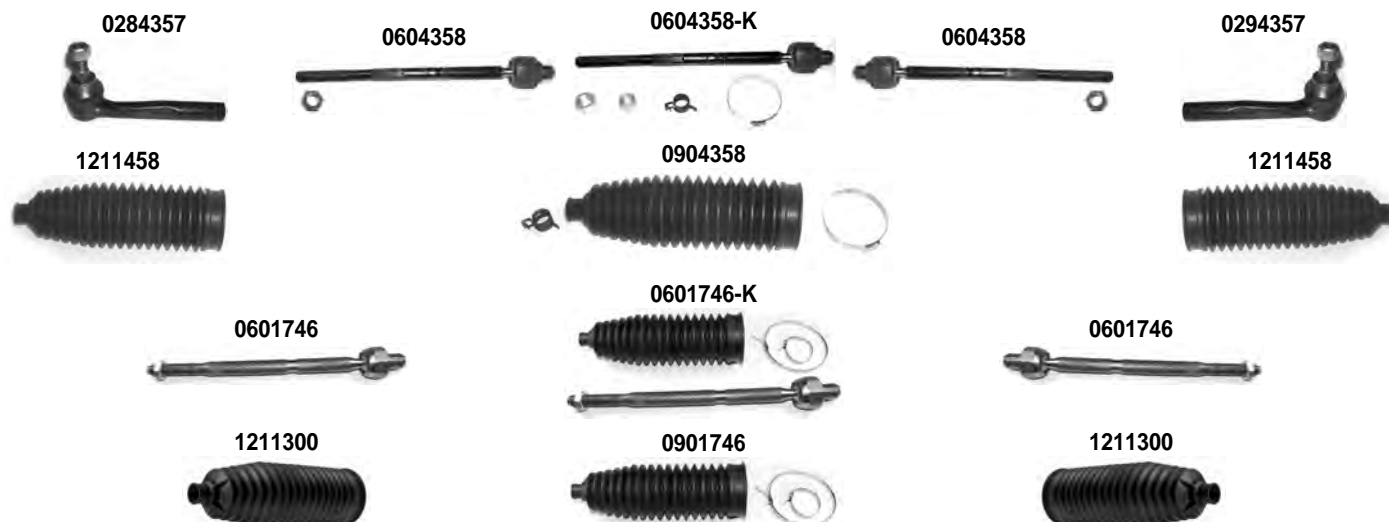

DESTRO
RIGHT

SINISTRO
LEFT

ASTRA

H

03/2004 >

Asse Anteriore

Front Axle

i 1) SCATOLA STERZO - STEERING BOX - ZF	2) SCATOLA STERZO - STEERING BOX - TRW

OCAP	O.E.		
0284357	1603257	TESTA STERZO TIE ROD END	RHT M14x1,5
0294357	1603258	TESTA STERZO TIE ROD END	RHT M14x1,5
0601746	1603256 *	SNODO ASSIALE AXIAL JOINT	2) RHT M14x1,5
0604358	1603264 *	SNODO ASSIALE AXIAL JOINT	1) RHT M14x1,5
0901746	1609113	KIT CUFFIE STERZO STEERING GAITER KIT	2)
0904358	1609153	KIT CUFFIA STERZO STEERING GAITER KIT	1)
1211300	1609113 **	CUFFIA STERZO STEERING GAITER	2)
1211458	1609153 *	CUFFIA STERZO STEERING GAITER	1)
0601746-K	1603256	KIT SNODO ASSIALE AXIAL JOINT KIT	2) RHT M14x1,5
0604358-K	1603264	KIT SNODO ASSIALE AXIAL JOINT KIT	1) RHT M14x1,5