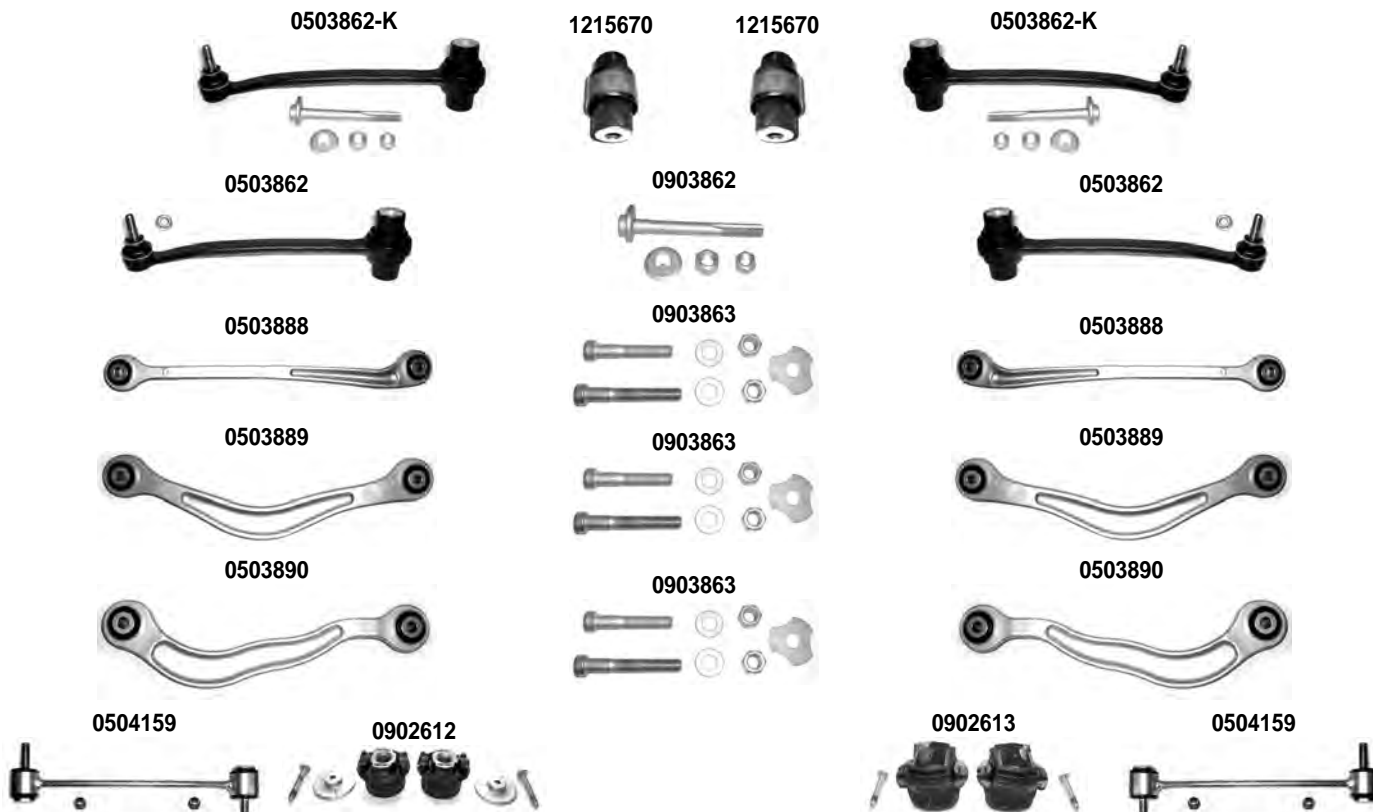

DESTRO
RIGHT

SINISTRO
LEFT

S CLASS (S 280 > S 600)

220

1999 > 08/2005

Asse Posteriore

Rear Axle

OCAP	O.E.			
0503862	2203500453 *	BRACCIO SOSPENSIONE - ACCIAIO SUSPENSION ARM - STEEL		
0503888	2203502706	BRACCIO SOSPENSIONE - ALLUMINIO SUSPENSION ARM - ALUMINIUM		
0503889	2203502206	BRACCIO SOSPENSIONE - ALLUMINIO SUSPENSION ARM - ALUMINIUM		
0503890	2203502406	BRACCIO SOSPENSIONE - ALLUMINIO SUSPENSION ARM - ALUMINIUM		
0504159	2203203689	STABILIZZATORE STABILIZER LINK		
0902612	2153500008	KIT SOSPENSIONE SUSPENSION KIT		
0902613	2153500108	KIT SOSPENSIONE SUSPENSION KIT		
0903862	2203500170	KIT BRACCIO SOSPENSIONE KIT SUSPENSION ARM		
0903863	2203503106	KIT BRACCI SOSPENSIONE KIT SUSPENSION ARMS		
1215670	2203520065	SILENTBLOCK BRACCIO SOSPENSIONE SUSPENSION ARM BUSHING		
0503862-K	2203500453	BRACCIO SOSPENSIONE CON KIT - ACCIAIO SUSPENSION ARM WITH KIT - STEEL