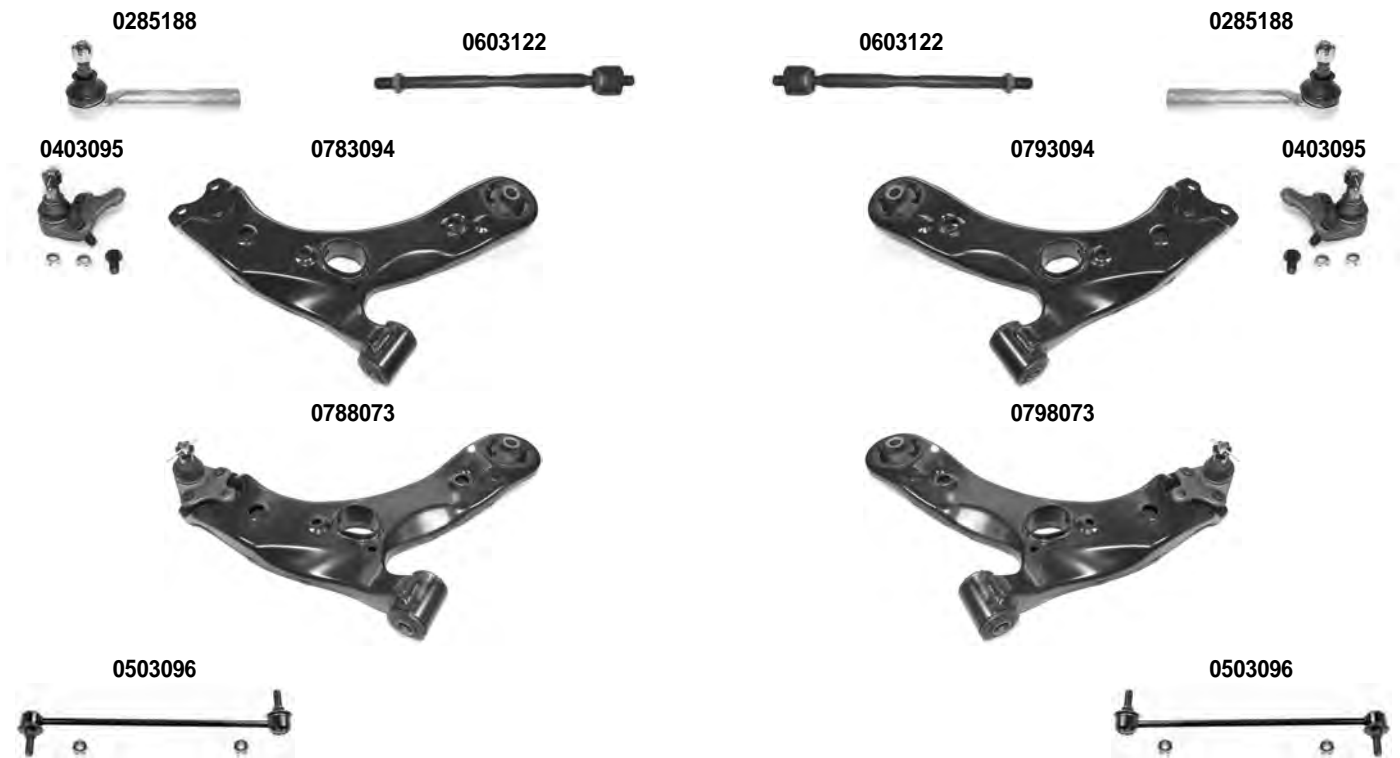

DESTRO
RIGHT

SINISTRO
LEFT

VERSO	AUR2 - ZGR2	04/2009 >

Asse Anteriore

Front Axle

OCAP	O.E.			
0285188	45046-09430	TESTA STERZO TIE ROD END		RHT M16x1,5
0403095	43330-49095	SNODO SOSPENSIONE - INFERIORE SUSPENSION JOINT - LOWER		
0503096	48820-02070	STABILIZZATORE STABILIZER LINK		
0603122	45503-0F010	SNODO ASSIALE AXIAL JOINT		RHT M16x1,5
0783094	48068-02130	BRACCIO OSCILLANTE - INFERIORE TRACK CONTROL ARM - LOWER		
0788073	48068-12300	BRACCIO OSCILLANTE - INFERIORE TRACK CONTROL ARM - LOWER		
0793094	48069-02130	BRACCIO OSCILLANTE - INFERIORE TRACK CONTROL ARM - LOWER		
0798073	48069-12300	BRACCIO OSCILLANTE - INFERIORE TRACK CONTROL ARM - LOWER