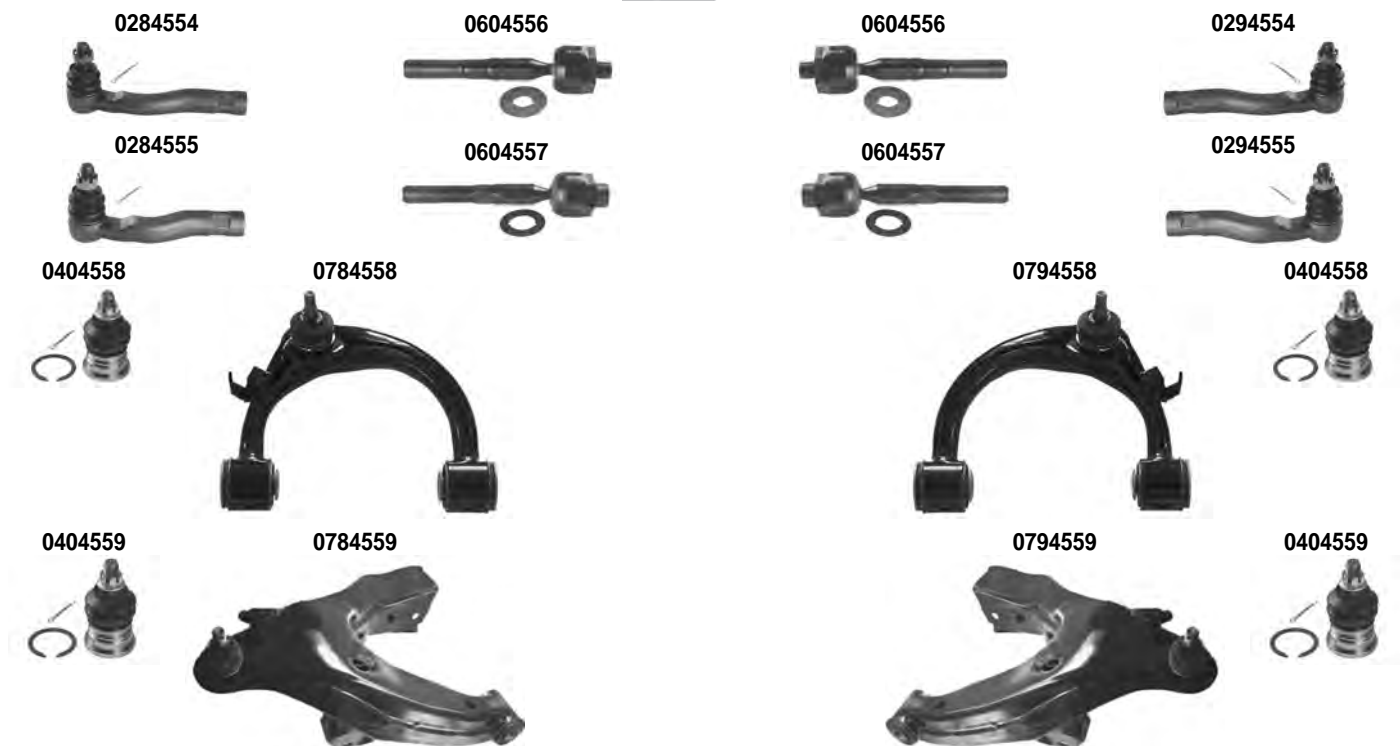

DESTRO
RIGHT

SINISTRO
LEFT

LAND CRUISER 100

J10

01/1998 >

Asse Anteriore

Front Axle

i 1) > 08/2002   2) 09/2002 >

OCAP	O.E.		i	
0284554	45046-69195	TESTA STERZO TIE ROD END	1)	RHT M20x1,5
0284555	45046-69205	TESTA STERZO TIE ROD END	2)	RHT M20x1,5
0294554	45047-69100	TESTA STERZO TIE ROD END	1)	RHT M20x1,5
0294555	45047-69115	TESTA STERZO TIE ROD END	2)	RHT M20x1,5
0404558	48610-60030 *	SNODO SOSPENSIONE - SUPERIORE SUSPENSION JOINT - UPPER		
0404559	48620-60010 *	SNODO SOSPENSIONE - INFERIORE BALL JOINT - LOWER		
0604556	45503-69015	SNODO ASSIALE AXIAL JOINT	1)	RHT M20x1,5
0604557	45503-69025	SNODO ASSIALE AXIAL JOINT	2)	RHT M20x1,5
0784558	48610-60030	BRACCIO OSCILLANTE - SUPERIORE TRACK CONTROL ARM - UPPER		
0784559	48620-60010	BRACCIO OSCILLANTE - INFERIORE TRACK CONTROL ARM - LOWER		
0794558	48630-60010	BRACCIO OSCILLANTE - SUPERIORE TRACK CONTROL ARM - UPPER		
0794559	48640-60010	BRACCIO OSCILLANTE - INFERIORE TRACK CONTROL ARM - LOWER