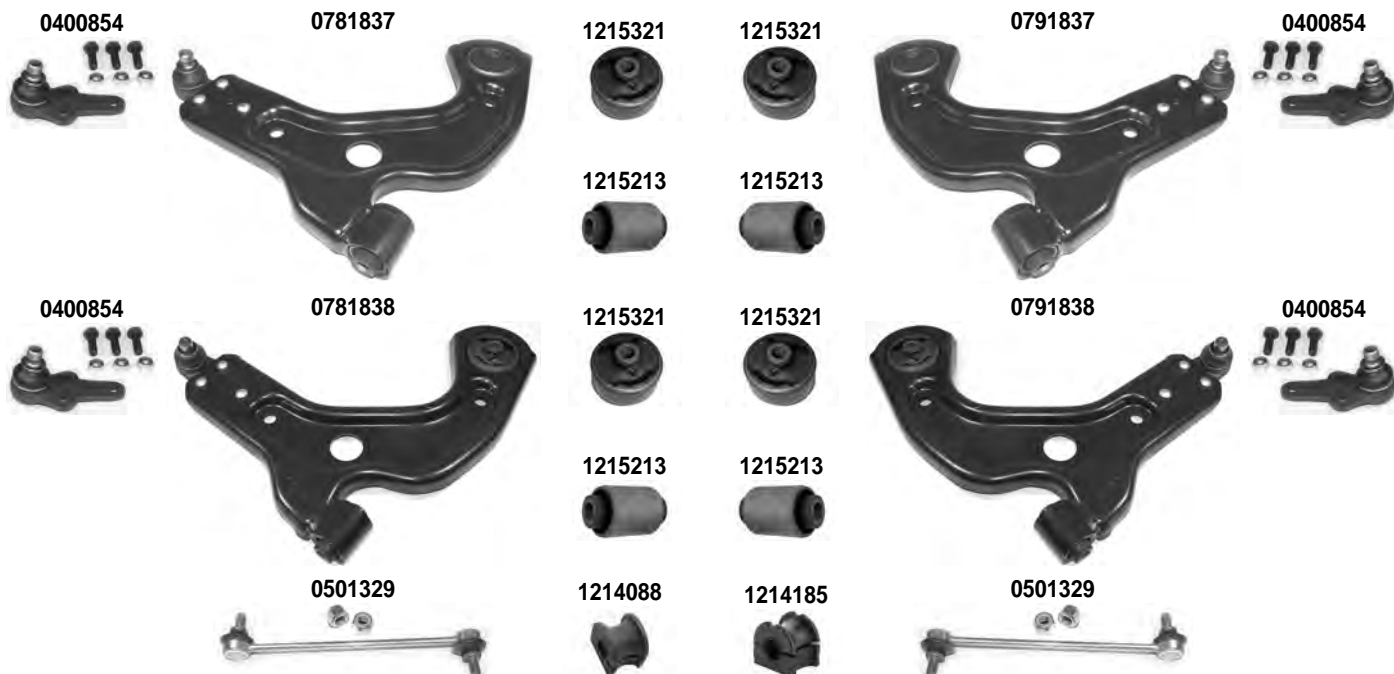

DESTRO
RIGHT

SINISTRO
LEFT

FIESTA - COURIER

IV

1995 > 05/1998

Asse Anteriore

Front Axle

i 1) STERZO MANUALE - MANUAL STEERING
4) SOLO PER - ONLY FOR: MOD. COURIER

3) SOLO PER - ONLY FOR: MOD. FIESTA

OCAP	O.E.		i	
0400854	1047797	SNODO SOSPENSIONE - INFERIORE SUSPENSION JOINT - LOWER		DIAM. 16,5 mm.
0501329	1130273	STABILIZZATORE STABILIZER LINK		
0781837	1071683	BRACCIO OSCILLANTE TRACK CONTROL ARM	1) 3)	
0781838	1071690	BRACCIO OSCILLANTE TRACK CONTROL ARM	1) 4)	
0791837	1071701	BRACCIO OSCILLANTE TRACK CONTROL ARM	1) 3)	
0791838	1071702	BRACCIO OSCILLANTE TRACK CONTROL ARM	1) 4)	
1214088	7102392	SILENTBLOCK BARRA STABILIZZATRICE STABILIZING BAR BUSHING		DIAM. 16 mm.
1214185	1003609	SILENTBLOCK BARRA STABILIZZATRICE STABILIZING BAR BUSHING		DIAM. 15 mm.
1215213	1010037	SILENTBLOCK CENTRALE CENTRAL BUSHING		
1215321	-	SILENTBLOCK ESTREMO OUTER BUSHING