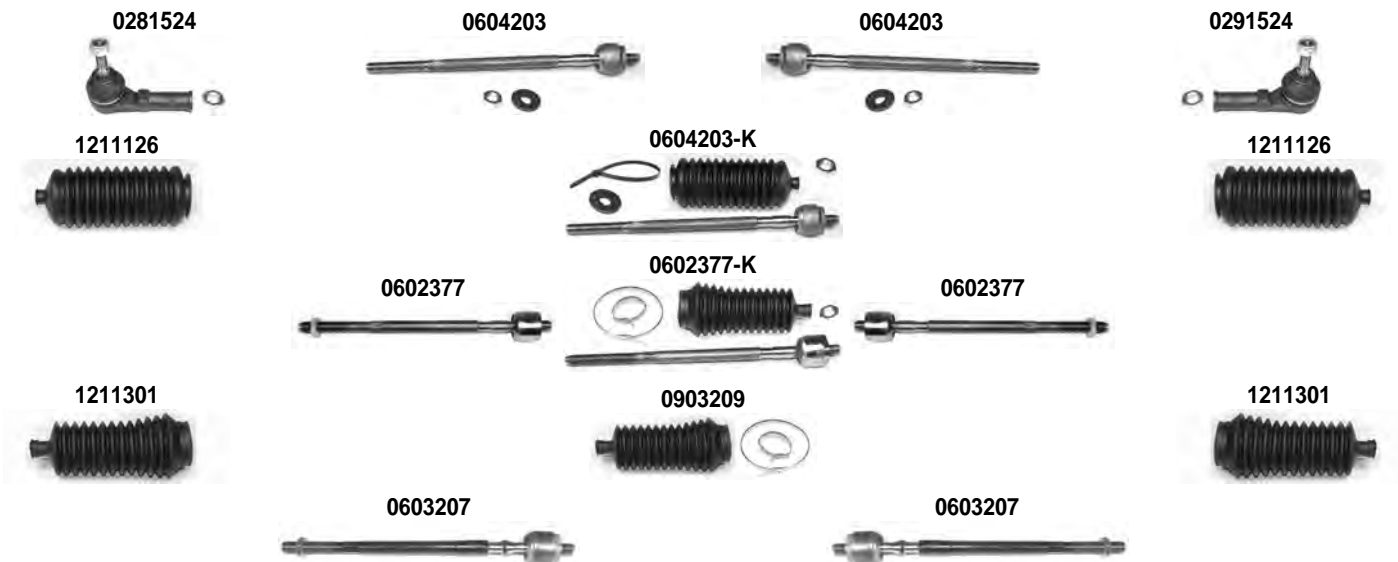

DESTRO
RIGHT

SINISTRO
LEFT

KANGOO
KANGOO RAPID

KCO/1
FCO/1

08/1997 > 2008
08/1997 > 2008

Asse Anteriore

Front Axle

i	2) STERZO MANUALE - MANUAL STEERING	3) SERVOSTERZO - POWER STEERING
	4) 04/1999 >	5) SCATOLA STERZO - STEERING BOX - SMI
	9) MOD. 4x4	

OCAP	O.E.		i	
0281524	7701474493	TESTA STERZO TIE ROD END	4)	RHT M14x1,5
0291524	7701474492	TESTA STERZO TIE ROD END	4)	RHT M14x1,5
0602377	7701472120 *	SNODO ASSIALE AXIAL JOINT	3) 4) 5)	
0603207	7701473656	SNODO ASSIALE AXIAL JOINT	9)	L = 334 mm.
0604203	7701472113 *	SNODO ASSIALE AXIAL JOINT	2) 4)	
0903209	7701469496	KIT CUFFIE STERZO STEERING GAITER KIT	3)	
1211126	7700678649	CUFFIA STERZO STEERING GAITER	2)	
1211301	7701469496 *	CUFFIA STERZO STEERING GAITER	3)	
0602377-K	7701472120	KIT SNODO ASSIALE CON CUFFIA AXIAL JOINT KIT WITH STEERING GAITER	3) 4) 5)	
0604203-K	7701472113	KIT SNODO ASSIALE CON CUFFIA AXIAL JOINT KIT WITH STEERING GAITER	2) 4)