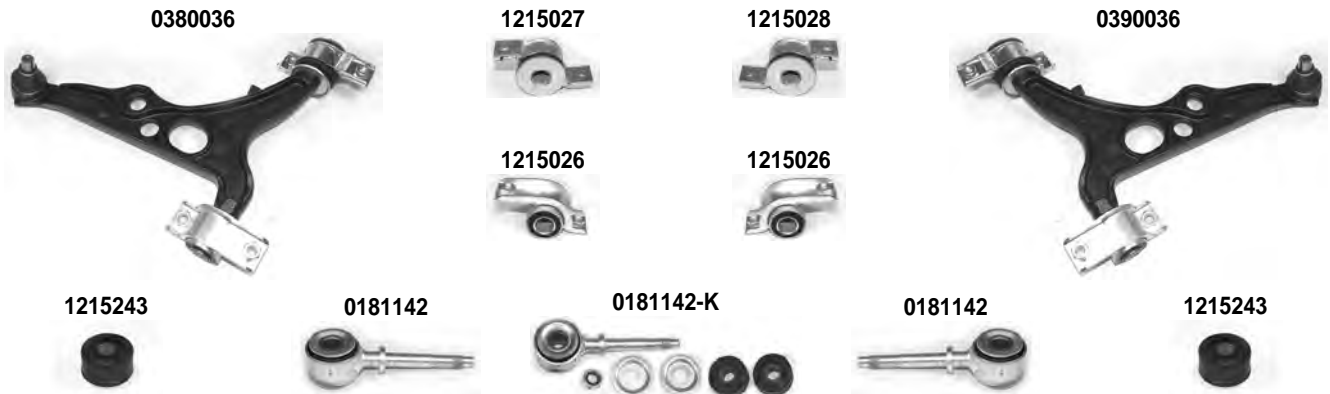

DESTRO
RIGHT

SINISTRO
LEFT

TIPO - TEMPRA

160-159

1988 >

Asse Anteriore

Front Axle

Asse Posteriore

Rear Axle