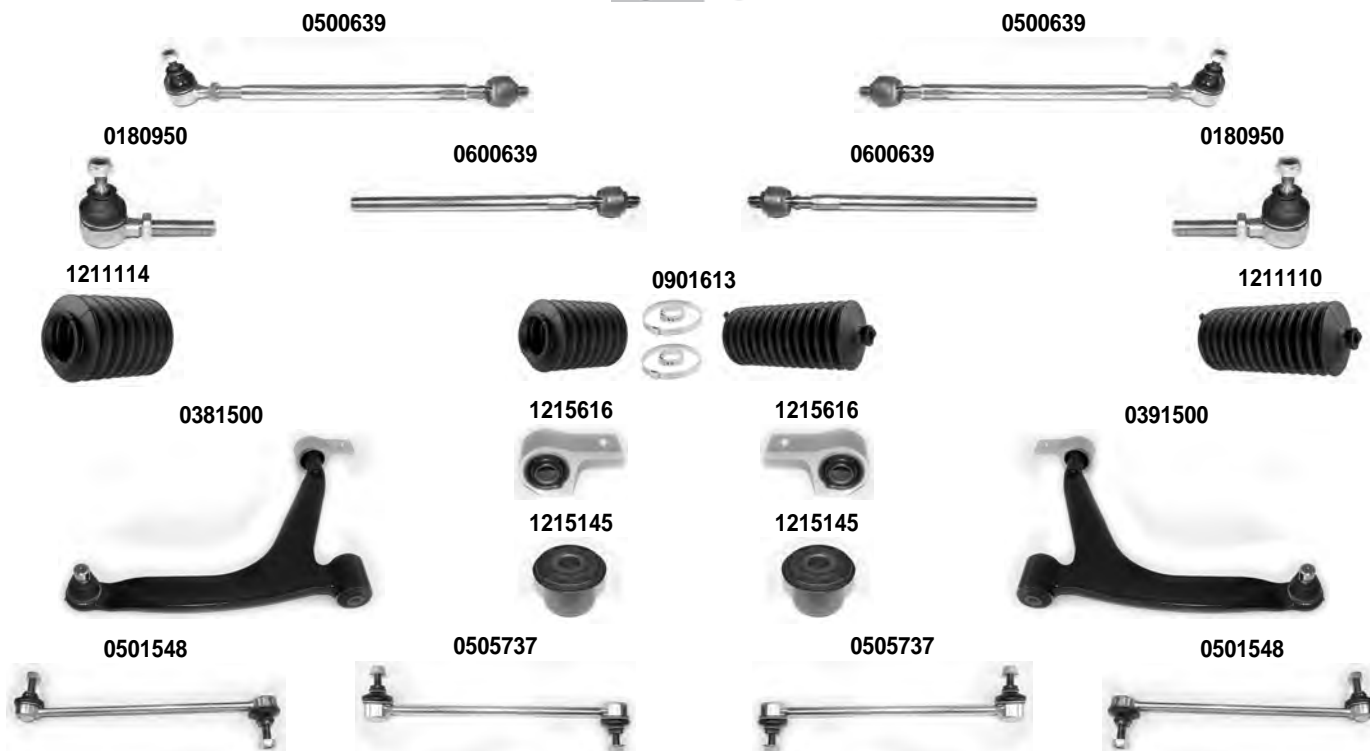

DESTRO
RIGHT

SINISTRO
LEFT

**XSARA PICASSO
BERLINGO 2000 HDI TD**

2000 >
2000 > 03/2008

Asse Anteriore

Front Axle

i 1) SERVOSTERZO - POWER STEERING 3) VERSIONE RINFORZATA - REINFORCED VERSION	2) TUTTI I MODELLI - XSARA PICASSO MOTORI 1.6 - 1.8 16V BENZINA - ALL MODELS - XSARA PICASSO 1.6 - 1.8 16V GASOLINE ENGINE - > 09064FV

OCAP	O.E.		i	
0180950	9471000965	TESTA STERZO TIE ROD END		RHT M14x1,5
0381500	3521R4	BRACCIO OSCILLANTE TRACK CONTROL ARM	2)	
0391500	3520V3	BRACCIO OSCILLANTE TRACK CONTROL ARM	2)	
0500639	3812E4 *	BARRA STERZO TIE ROD		
0501548	508746	STABILIZZATORE STABILIZER LINK		
0505737	508746 *	STABILIZZATORE STABILIZER LINK	3)	
0600639	3812E4	SNODO ASSIALE AXIAL JOINT		RHT M14x1,5
0901613	-	KIT CUFFIE STERZO STEERING GAITER KIT	1)	
1211110	406020	CUFFIA STERZO STEERING GAITER	1)	
1211114	406022	CUFFIA STERZO STEERING GAITER	1)	
1215145	96110483	SILENTBLOCK CENTRALE CENTRAL BUSHING		
1215616	352383	SILENTBLOCK ESTREMO OUTER BUSHING