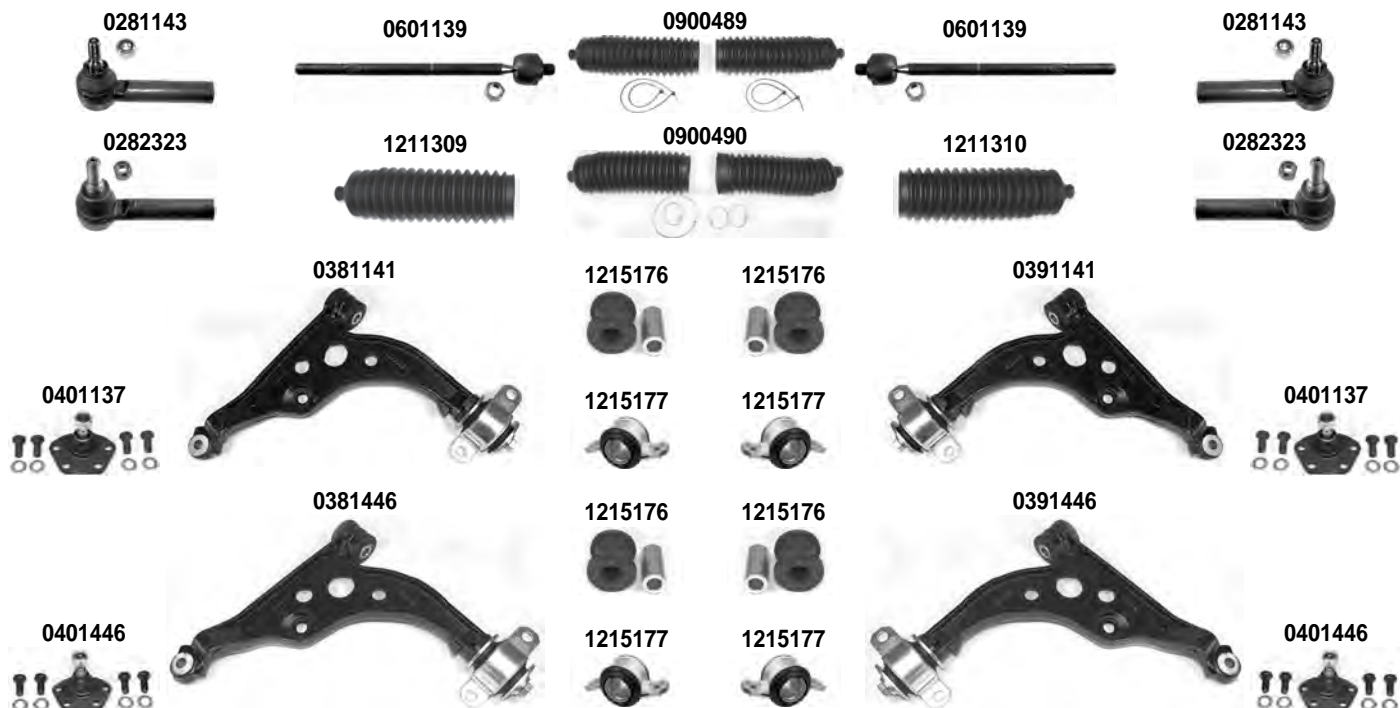

DESTRO
RIGHT

SINISTRO
LEFT

BOXER	1994 > 03/2006

Asse Anteriore

Front Axle

i 1) > 12/2002 3) 01/2003 > 5) MOD. 1.0 -1.4 t > 01/2001	2) STERZO MANUALE - MANUAL STEERING 4) SERVOSTERZO - POWER STEERING 6) MOD. 1.0 -1.4 t 02/2001 >

OCAP	O.E.		i	
0281143	4018A3	TESTA STERZO TIE ROD END	1)	RHT M16x1,5
0282323	4018E0	TESTA STERZO TIE ROD END	3)	
0381141	352165	BRACCIO OSCILLANTE TRACK CONTROL ARM	5)	
0381446	3521J3	BRACCIO OSCILLANTE TRACK CONTROL ARM	6)	
0391141	352095	BRACCIO OSCILLANTE TRACK CONTROL ARM	5)	
0391446	3520N3	BRACCIO OSCILLANTE TRACK CONTROL ARM	6)	
0401137	364032	SNODO SOSPENSIONE SUSPENSION JOINT - LOWER	5)	
0401446	364055	SNODO SOSPENSIONE SUSPENSION JOINT - LOWER	6)	
0601139	4018A4	SNODO ASSIALE AXIAL JOINT		
0900489	9946982	KIT CUFFIA STERZO STEERING GAITER KIT	2)	
0900490	400622	KIT CUFFIA STERZO STEERING GAITER KIT	4)	
1211309	400622 *	CUFFIA STERZO STEERING GAITER	4)	
1211310	4018A5	CUFFIA STERZO STEERING GAITER	4)	
1215176	352393	SILENTBLOCK CENTRALE CENTRAL BUSHING		
1215177	3523AP	SILENTBLOCK ESTREMO OUTER BUSHING