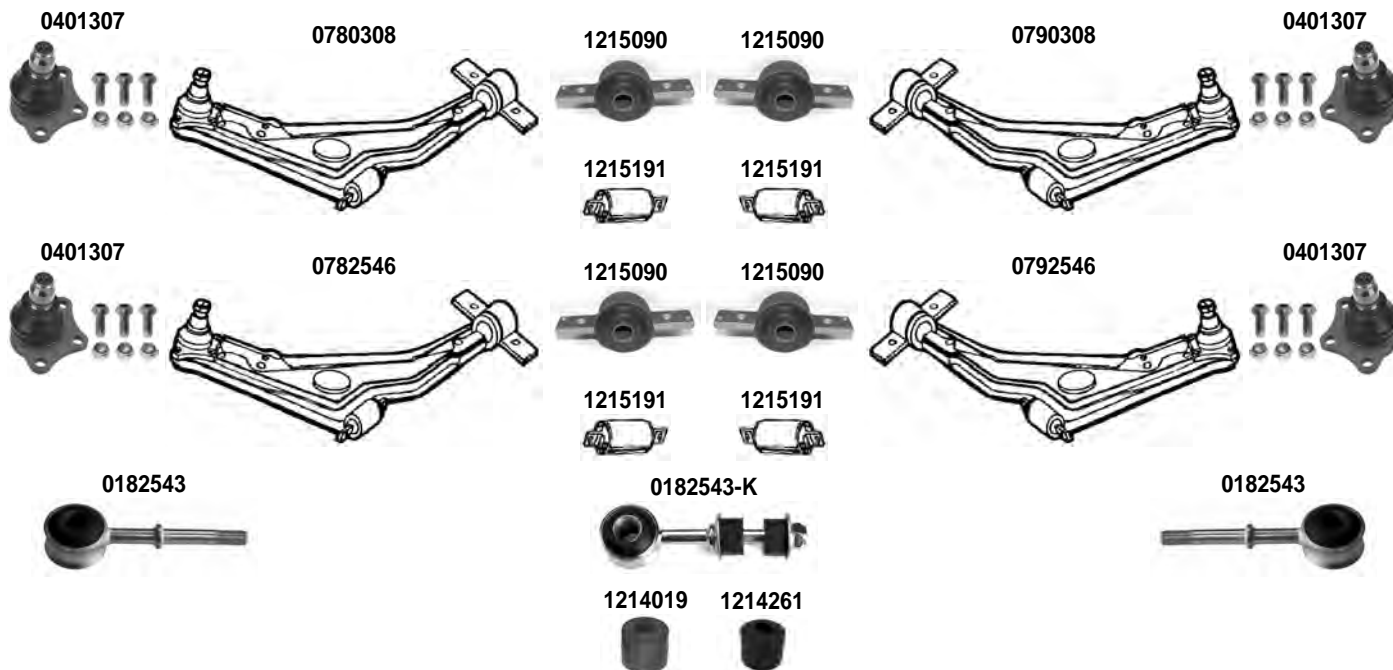

DESTRO
RIGHT

SINISTRO
LEFT

9000

1986 >

Asse Anteriore

Front Axle

3) > 1991		4) 1992 >		
OCAP	O.E.			
0182543	8958944	PUNTONE BARRA STABILIZZATRICE STABILIZER LINK		
0401307	8994212	SNODO SOSPENSIONE - INFERIORE BALL JOINT - LOWER		
0780308	-	BRACCIO OSCILLANTE COMPLETO COMPLETE TRACK CONTROL ARM	3)	
0782546	-	BRACCIO OSCILLANTE COMPLETO COMPLETE TRACK CONTROL ARM	4)	
0790308	-	BRACCIO OSCILLANTE COMPLETO COMPLETE TRACK CONTROL ARM	3)	
0792546	-	BRACCIO OSCILLANTE COMPLETO COMPLETE TRACK CONTROL ARM	4)	
1214019	8953896	GOMMINO BARRA STABILIZZATRICE RUBBER RING STABILIZING BAR		
1214261	8953986	SILENTBLOCK BARRA STABILIZZATRICE STABILIZING BAR BUSHING		DIAM. 10 mm.
1215090	8965253	SILENTBLOCK ESTREMO OUTER BUSHING		
1215191	8961476	SILENTBLOCK CENTRALE CENTRAL BUSHING		
0182543-K	8958944 *	KIT PUNTONE BARRA STABILIZZATRICE STABILIZER LINK KIT