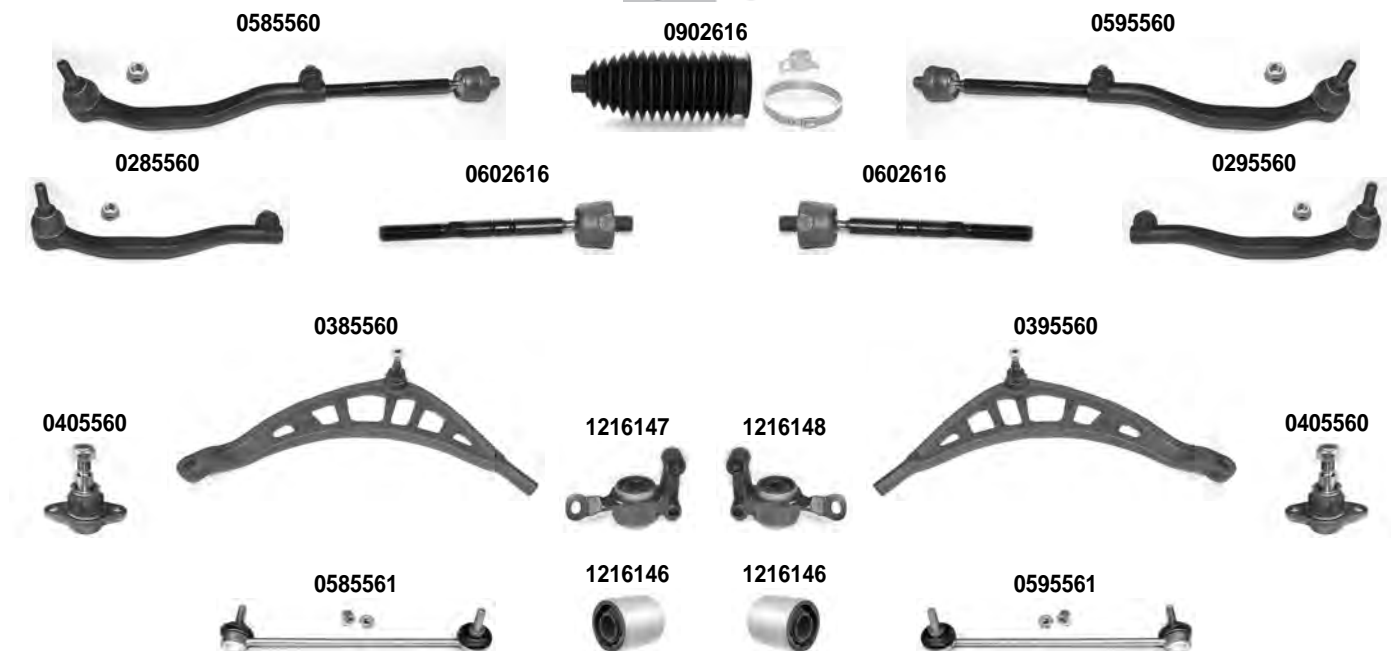

DESTRO
RIGHT

SINISTRO
LEFT

COUNTRYMAN
PACEMAN

R60
R61

06/2010 >
04/2012 >

Asse Anteriore

Front Axle

OCAP	O.E.			
0285560	32109805552	TESTA STERZO TIE ROD END		RHT M14x1,5
0295560	32109805551	TESTA STERZO TIE ROD END		RHT M14x1,5
0385560	31129806520	BRACCIO OSCILLANTE - ACCIAIO TRACK CONTROL ARM - STEEL		
0395560	31129806519	BRACCIO OSCILLANTE - ACCIAIO TRACK CONTROL ARM - STEEL		
0405560	31109803662	SNODO SOSPENSIONE BALL JOINT		
0585560	32109803322	BARRA STERZO TIE ROD		
0585561	31359806352	STABILIZZATORE STABILIZER LINK		
0595560	32109803321	BARRA STERZO TIE ROD		
0595561	31359806351	STABILIZZATORE STABILIZER LINK		
0602616	32109803322 *	SNODO ASSIALE AXIAL JOINT		RHT M14x1,5
0902616	32106778560	KIT CUFFIA STERZO STEERING GAITER KIT		
1216146	31129803788	SILENTBLOCK BUSHING		
1216147	31129803498	SUPPORTO BRACCIO OSCILLANTE TRACK CONTROL ARM SUPPORT		
1216148	31129803497	SUPPORTO BRACCIO OSCILLANTE TRACK CONTROL ARM SUPPORT