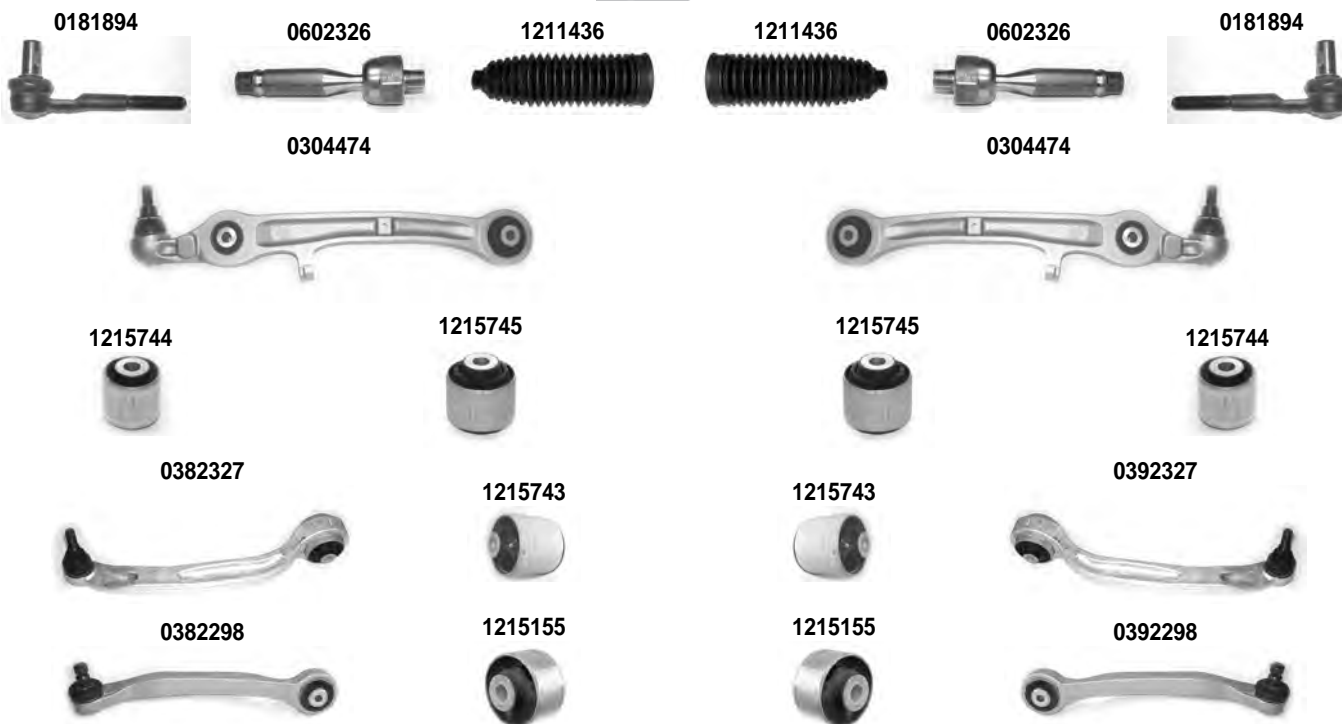

DESTRO
RIGHT

SINISTRO
LEFT

A 6 - A 6 QUATTRO A 6 AVANT A 6 ALLROAD	4F2 4F5 4FH	2004 > 2011 03/2005 > 2011 05/2006 > 2011

Asse Anteriore

Front Axle

i 1) CH. 4F-5-034 001 >

OCAP	O.E.		i	
0181894	8E0419811	TESTA STERZO TIE ROD END		RHT M14x1,5
0304474	4F0407151	BRACCIO OSCILLANTE - INFERIORE - ALLUMINIO TRACK CONTROL ARM - LOWER - ALUMINIUM		
0382298	4E0407506B	BRACCIO OSCILLANTE - SUPERIORE - ALLUMINIO TRACK CONTROL ARM - UPPER - ALUMINIUM		
0382327	4F0407694B	BRACCIO OSCILLANTE - ALLUMINIO TRACK CONTROL ARM - ALUMINIUM	1)	
0392298	4E0407505B	BRACCIO OSCILLANTE - SUPERIORE - ALLUMINIO TRACK CONTROL ARM - UPPER - ALUMINIUM		
0392327	4F0407693B	BRACCIO OSCILLANTE - ALLUMINIO TRACK CONTROL ARM - ALUMINIUM	1)	
0602326	4F0422821	SNODO ASSIALE AXIAL JOINT		RHT M14x1,5
1211436	4F0422831	CUFFIA STERZO STEERING GAITER		
1215155	8D0407515A	SILENTBLOCK BRACCI SUPERIORI UPPER ARMS BUSHING		
1215743	4F0407183E	SILENTBLOCK BUSHING		
1215744	4E0407181B	SILENTBLOCK CENTRALE CENTRAL BUSHING		
1215745	4E0407182C	SILENTBLOCK ESTREMO OUTER BUSHING