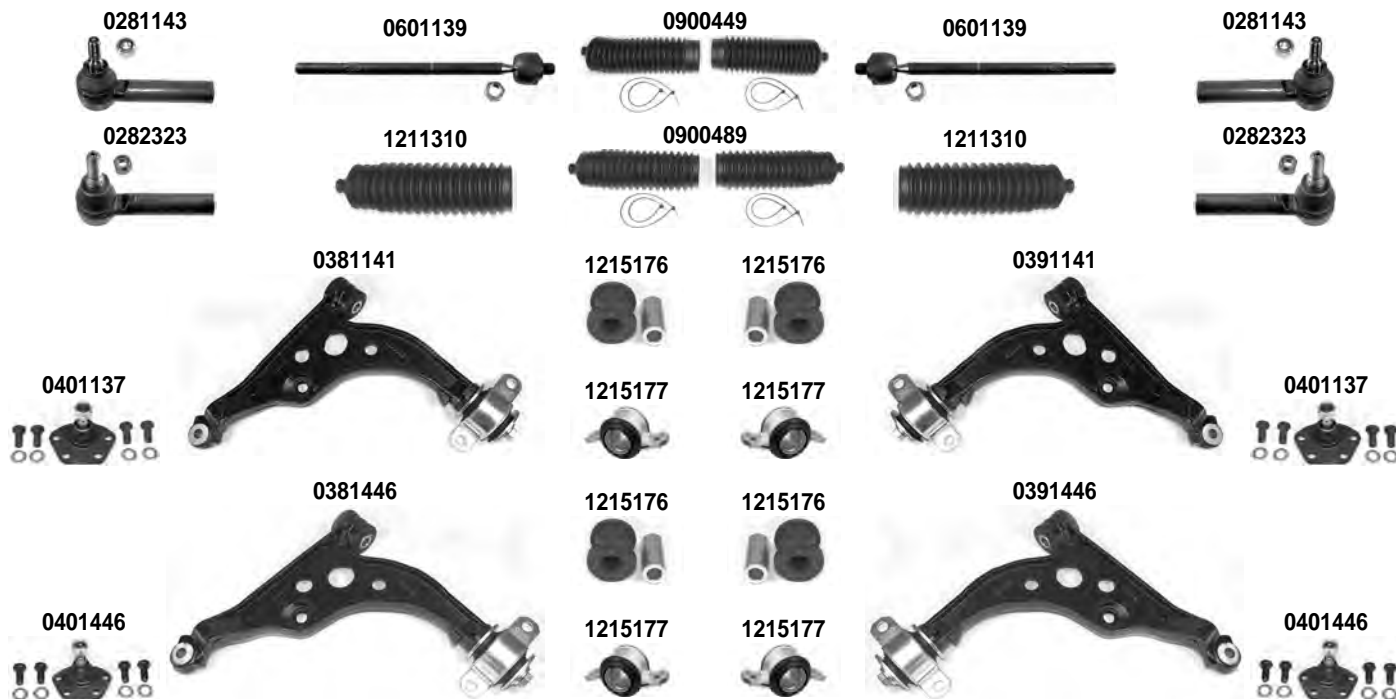

DESTRO
RIGHT

SINISTRO
LEFT

DUCATO	230 - 244	03/1994 > 2006

Asse Anteriore

Front Axle

i 1) > 12/2002 3) STERZO MANUALE - MANUAL STEERING 5) MOD. 1.0 - 1.4 t. 7) CH. 6086767 > - 4X4 CH. 7226522 >	2) 01/2003 > 4) SERVOSTERZO - POWER STEERING 6) > CH. 6086766 - 4X4 > CH. 7226521

OCAP	O.E.		i	
0281143	1306716080	TESTA STERZO TIE ROD END	1)	RHT M16x1,5
0282323	77362278	TESTA STERZO TIE ROD END	2)	RHT M16x1,5
0381141	1320787080	BRACCIO OSCILLANTE TRACK CONTROL ARM	5) 6)	
0381446	1339467080	BRACCIO OSCILLANTE TRACK CONTROL ARM	5) 7)	
0391141	1320786080	BRACCIO OSCILLANTE TRACK CONTROL ARM	5) 6)	
0391446	1339465080	BRACCIO OSCILLANTE TRACK CONTROL ARM	5) 7)	
0401137	1302368080	SNODO SOSPENSIONE BALL JOINT	5) 6)	
0401446	1331640080	SNODO SOSPENSIONE BALL JOINT	5) 7)	
0601139	1471654080	SNODO ASSIALE AXIAL JOINT		RHT M16x1,5
0900449	9945837	KIT CUFFIA STERZO STEERING GAITER KIT	4)	
0900489	9946982	KIT CUFFIA STERZO STEERING GAITER KIT	3)	
1211310	4018A5	CUFFIA STERZO STEERING GAITER	3)	
1215176	-	SILENTBLOCK CENTRALE CENTRAL BUSHING		
1215177	-	SILENTBLOCK ESTREMO OUTER BUSHING