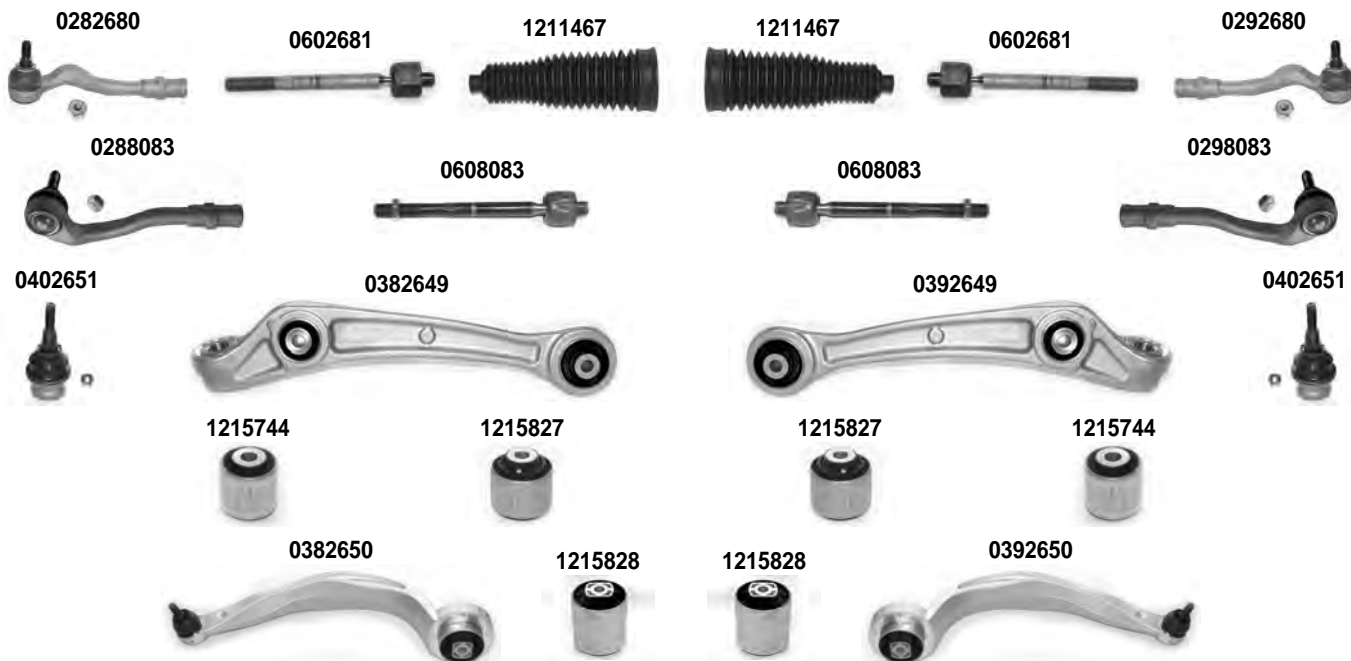

DESTRO
RIGHT

SINISTRO
LEFT

A 4 / A4 AVANT / A4 QUATTRO
A5 / A5 CABRIOLET / A5 SPORTBACK

8K2-8K5
8T3-8F7-8TA

11/2007 >
06/2007 >

Asse Anteriore

Front Axle

i 1) > CH. 8K-CN075 000 - 8K-CY715 000 - SERVOSTERZO IDRAULICO - HYDRAULIC POWER STEERING
3) > 07/2011

2) CH. 8K-D-000 001 > - SERVOSTERZO ELETTRICO - ELECTRIC POWER STEERING
4) > 11/2009

OCAP	O.E.		i	
0282680	8K0422818B	TESTA STERZO TIE ROD END	1)	RHT M16x1,5
0288083	4G0423812A	TESTA STERZO TIE ROD END	2)	RHT M16x1,5
0292680	8K0422817B	TESTA STERZO TIE ROD END	1)	RHT M16x1,5
0298083	4G0423811A	TESTA STERZO TIE ROD END	2)	RHT M16x1,5
0382649	8K0407152C	BRACCIO OSCILLANTE - INFERIORE - ALLUMINIO TRACK CONTROL ARM - LOWER - ALUMINIUM	3)	
0382650	8K0407694N	BRACCIO OSCILLANTE - INFERIORE - ALLUMINIO TRACK CONTROL ARM - LOWER - ALUMINIUM	4)	
0392649	8K0407151C	BRACCIO OSCILLANTE - INFERIORE - ALLUMINIO TRACK CONTROL ARM - LOWER - ALUMINIUM	3)	
0392650	8K0407693N	BRACCIO OSCILLANTE - INFERIORE - ALLUMINIO TRACK CONTROL ARM - LOWER - ALUMINIUM	4)	
0402651	8K0407689G	SNODO SOSPENSIONE - INFERIORE BALL JOINT - LOWER	3)	
0602681	8J0423810	SNODO ASSIALE AXIAL JOINT	1)	RHT M16x1,5
0608083	4G0423810A	SNODO ASSIALE AXIAL JOINT	2)	RHT M16x1,5
1211467	8K0422831	CUFFIA STERZO STEERING GAITER	1)	
1215744	8E0407181B	SILENTBLOCK CENTRALE CENTRAL BUSHING		
1215827	8K0407182B	SILENTBLOCK ESTREMO OUTER BUSHING		
1215828	8K0407183A	SILENTBLOCK BUSHING	4)	DIAM. 65 mm.