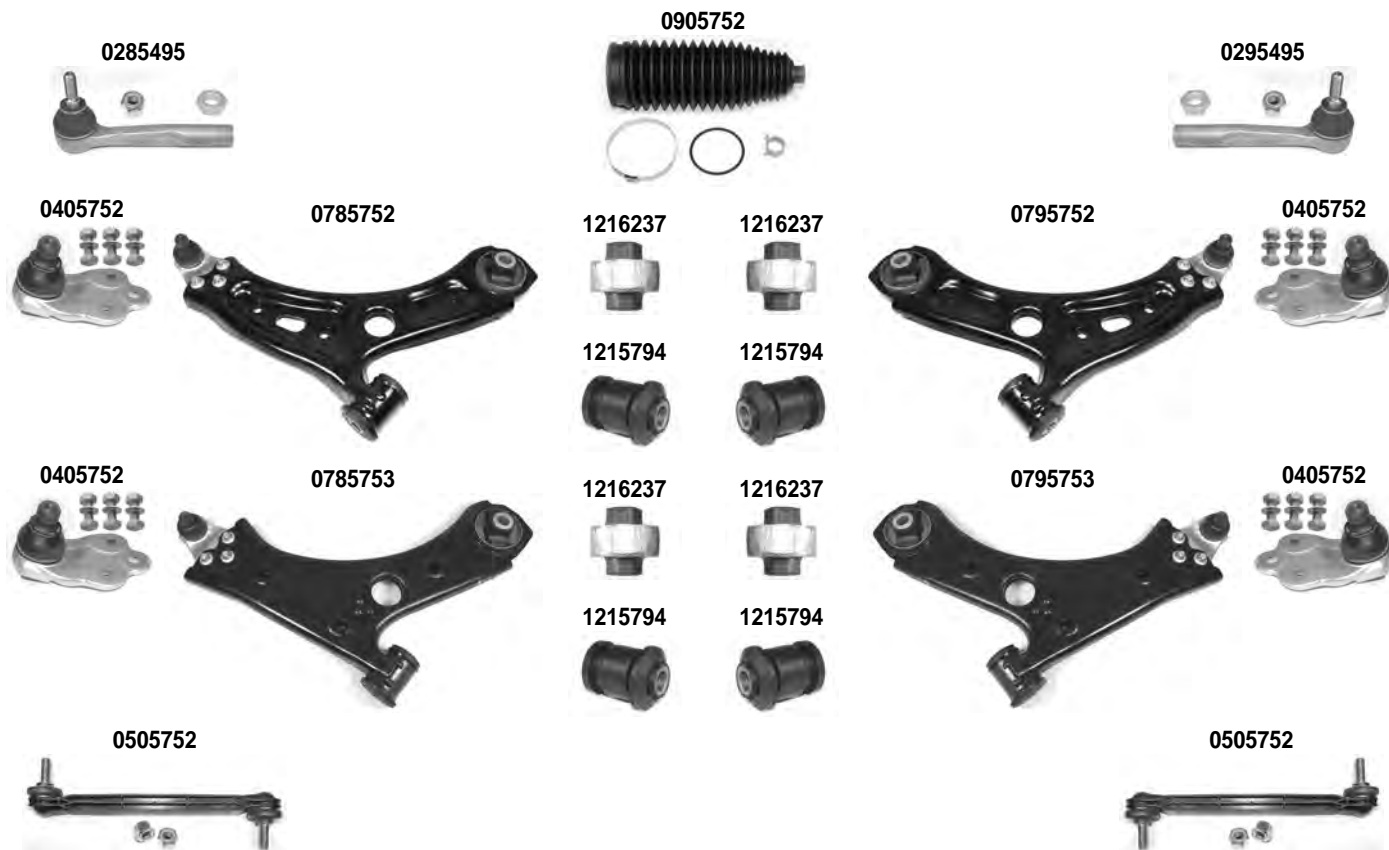

DESTRO
RIGHT

SINISTRO
LEFT

500 X

09/2014 >

Asse Anteriore

Front Axle

i 1) 2WD	2) 4WD

OCAP	O.E.		i	
0285495	77366699	TESTA STERZO TIE ROD END		RHT M14x1,5
0295495	77366698	TESTA STERZO TIE ROD END		RHT M14x1,5
0405752	51945321	SNODO SOSPENSIONE BALL JOINT		
0505752	51939949	STABILIZZATORE STABILIZER LINK		
0785752	51959820	BRACCIO OSCILLANTE TRACK CONTROL ARM	1)	
0785753	51939751	BRACCIO OSCILLANTE TRACK CONTROL ARM	2)	
0795752	51961341	BRACCIO OSCILLANTE TRACK CONTROL ARM	1)	
0795753	51939755	BRACCIO OSCILLANTE TRACK CONTROL ARM	2)	
0905752	77366697	KIT CUFFIA STERZO STEERING GAITER KIT		
1215794	-	SILENTBLOCK CENTRALE CENTRAL BUSHING		
1216237	51939751 **	SILENTBLOCK ESTREMO OUTER BUSHING