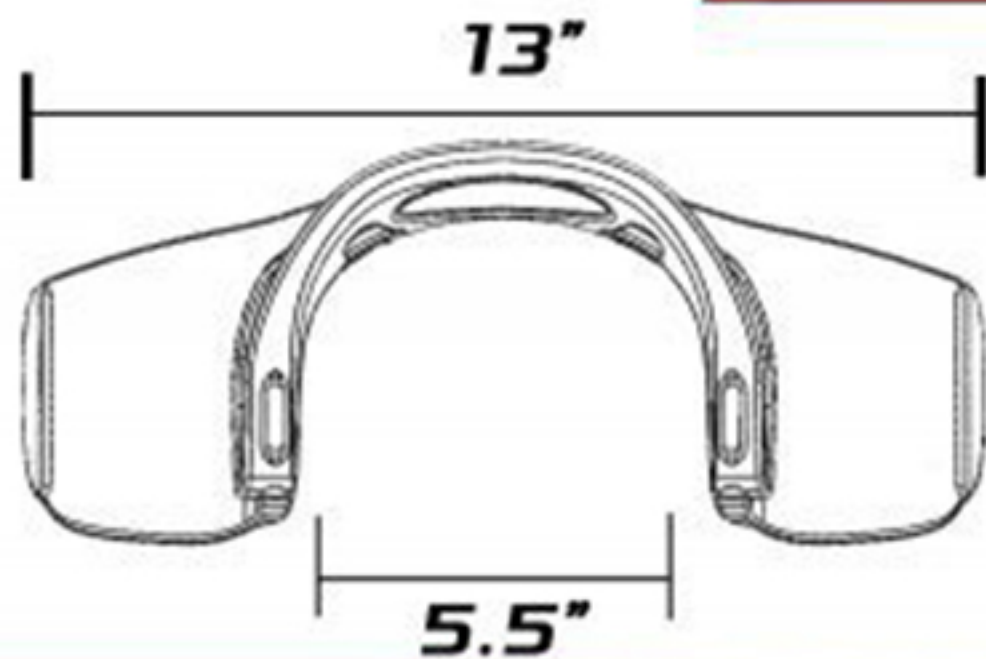

### **LARGE**

### **MEDIUM**

### **SMALL**

# REV2 LITE

**MEDIUM**

**LARGE**

4.0"

4.5"

5.0"

5.5"

6.0"