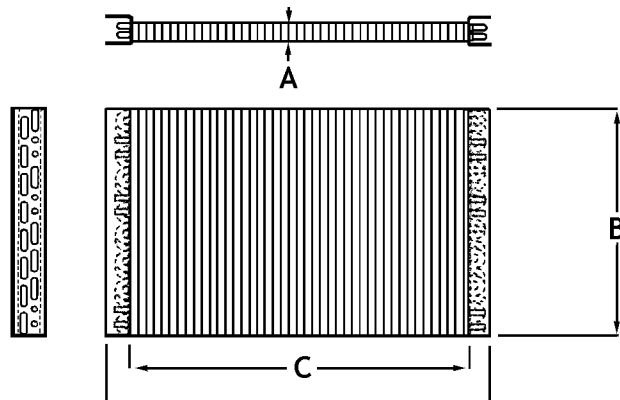

Make	Model	Year	Width (A)	Height (B)	Length (C)	Part #	Part of Assembly #
Freightliner	Route Star	1997-1998	3.3125"	9.75"	9.25"	47008200	47008167
		1998-1999	3.3125"	8.75"	9.75"	998312229	998312201
		1998-2002	3.3125"	10"	9.625"	998312224	998312200
Freightliner	Top Star	1998-1999	3.3125"	8.75"	9.75"	998312229	998312201
		1998-2002	3.3125"	10"	9.625"	998312224	998312200
Navistar	P1000 (RPS)	1989-1997	3.25"	7.5"	8.1875"	1114069	1114068
Navistar	P70 (UPS)	1996-1997	2.5"	10"	12.4375"	47008177	47008143
Navistar	P100/120 (UPS)	1997	3.25"	10"	9.5"	47008240	47008168
Navistar	Top Star	1998-1999	3.3125"	8.75"	9.75"	998312229	998312201
Osh Kosh	P600	1995-1996	3.3125"	9.75"	9.25"	47008200	47008167