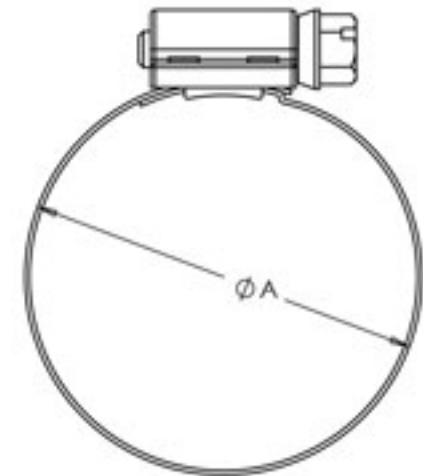

MISHIMOTO

SKU	CLAMPING RANGE "A"	BAND WIDTH "B"	FINISH
MMCLAMP-WG-12HT	0.315"-0.4724"	0.3150"	NATURAL
MMCLAMP-WG-16HT	0.394"-0.6299"	0.3150"	NATURAL
MMCLAMP-WG-20HT	0.433"-0.7874"	0.3150"	NATURAL
MMCLAMP-WG-27HT	0.551"-1.063"	0.3150"	NATURAL
MMCLAMP-WG-32HT	0.709"-1.2598"	0.5000"	NATURAL
MMCLAMP-WG-32HTBK	0.709"-1.2598"	0.5000"	BLACK
MMCLAMP-WG-44HT	0.827"-1.7323"	0.5000"	BLACK
MMCLAMP-WG-44HTBK	0.827"-1.7323"	0.5000"	NATURAL
MMCLAMP-WG-51HT	1.063"-2.0079"	0.5000"	NATURAL
MMCLAMP-WG-51HTBK	1.063"-2.0079"	0.5000"	BLACK
MMCLAMP-WG-57HT	1.299"-2.2441"	0.5000"	BLACK
MMCLAMP-WG-57HTBK	1.299"-2.2441"	0.5000"	NATURAL
MMCLAMP-WG-64HT	1.575"-2.5197"	0.5000"	NATURAL
MMCLAMP-WG-64HTBK	1.575"-2.5197"	0.5000"	BLACK
MMCLAMP-WG-76HT	2.047"-2.9921"	0.5000"	NATURAL
MMCLAMP-WG-95HT	2.835"-3.7402"	0.5000"	NATURAL
MMCLAMP-WG-101HT	3.071"-3.9764"	0.5000"	NATURAL
MMCLAMP-WG-114HT	3.543"-4.4882"	0.5000"	NATURAL
MMCLAMP-WG-127HT	4.134"-5"	0.5000"	NATURAL