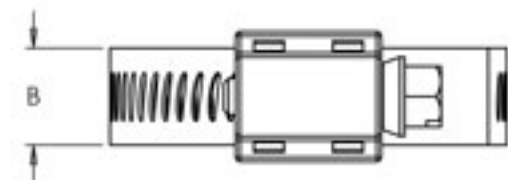

MISHIMOTO

SKU	CLAMPING RANGE "A"	BAND WIDTH "B"	FINISH
MMCLAMP-WG-12HT	0.315"-0.4724"	0.3150"	NATURAL
MMCLAMP-WG-16HT	0.394"-0.6299"	0.3150"	NATURAL
MMCLAMP-WG-20HT	0.433"-0.7874"	0.3150"	NATURAL
MMCLAMP-WG-27HT	0.551"-1.063"	0.3150"	NATURAL
MMCLAMP-WG-32HT	0.709"-1.2598"	0.5000"	NATURAL
MMCLAMP-WG-32HTBK	0.709"-1.2598"	0.5000"	BLACK
MMCLAMP-WG-44HT	0.827"-1.7323"	0.5000"	BLACK
MMCLAMP-WG-44HTBK	0.827"-1.7323"	0.5000"	NATURAL
MMCLAMP-WG-51HT	1.063"-2.0079"	0.5000"	NATURAL
MMCLAMP-WG-51HTBK	1.063"-2.0079"	0.5000"	BLACK
MMCLAMP-WG-57HT	1.299"-2.2441"	0.5000"	BLACK
MMCLAMP-WG-57HTBK	1.299"-2.2441"	0.5000"	NATURAL
MMCLAMP-WG-64HT	1.575"-2.5197"	0.5000"	NATURAL
MMCLAMP-WG-64HTBK	1.575"-2.5197"	0.5000"	BLACK
MMCLAMP-WG-76HT	2.047"-2.9921"	0.5000"	NATURAL
MMCLAMP-WG-95HT	2.835"-3.7402"	0.5000"	NATURAL
MMCLAMP-WG-101HT	3.071"-3.9764"	0.5000"	NATURAL
MMCLAMP-WG-114HT	3.543"-4.4882"	0.5000"	NATURAL
MMCLAMP-WG-127HT	4.134"-5"	0.5000"	NATURAL