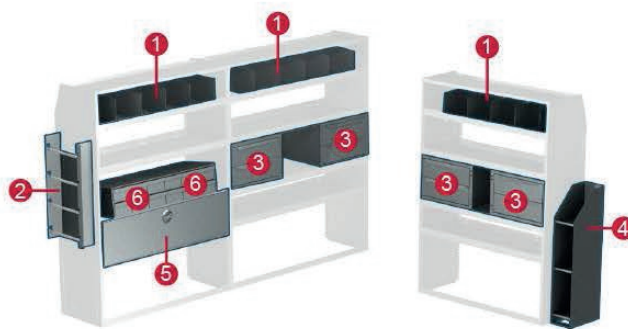

ELECTRICAL OPTIONS - RAM PROMASTER 159" WB			
Item#	Part#	Description	Qty.
1	022528KP	Shelf Divide (set of 5) 8"H x 16"D	3
2	024304KP	Wire Spool Carrier 24"H x 12"W x 4"D	1
3	025070KP	Two Drawer Cabinet 12"H x 18.5"W x 16"D	4
4	025522KP	Manual Rack 36"H x 6"W x 12"D	1
5	027498KP	Lockable Storage Door 43"W x 12"H	1
6	02D641KP	Composite Parts 6-Drawer Cabinets 7"H x 18.5"W x 12"D	2