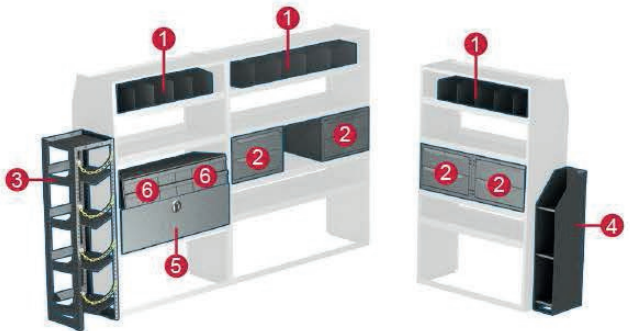

PLUMBING / HVAC OPTIONS - RAM PROMASTER 136" WB			
Item#	Part#	Description	Qty.
1	022528KP	Shelf Dividers (set of 5) 8"H x 16"D	3
2	025070KP	Two Drawer Cabinet 12"H x 18.5"W x 16"D	4
3	025254KP	Freon Tank Rack 4-30# Tanks 46"H x 13"W x 12"D	1
4	025522KP	Manual Rack 36"H x 6"W x 12"D	1
5	027497KP	Lockable Storage Door 37"W x 12"H	1
6	02D641KP	Composite Parts 6-Drawer Cabinets 7"H x 18.5"W x 12"D	2