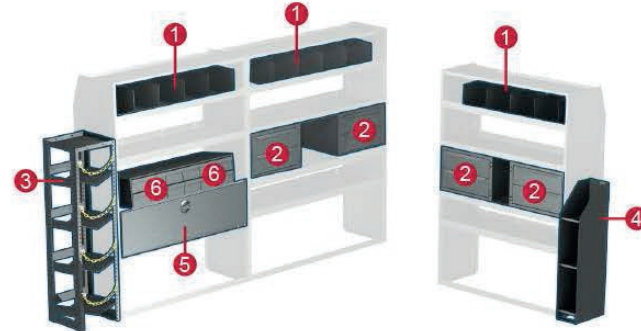

PLUMBING / HVAC OPTIONS - RAM PROMASTER 159" WB			
Item#	Part#	Description	Qty.
1	022528KP	Shelf Dividers (set of 5) 8"H x 16"D	3
2	025070KP	Two Drawer Cabinet 12"H x 18.5"W x 16"D	4
3	025254KP	Freon Tank Rack 4-30# Tanks 46"H x 13"W x 12"D	1
4	025522KP	Manual Rack 36"H x 6"W x 12"D	1
5	027498KP	Lockable Storage Door 43"W x 12"H	1
6	02D641KP	Composite Parts 6-Drawer Cabinets 7"H x 18.5"W x 12"D	2