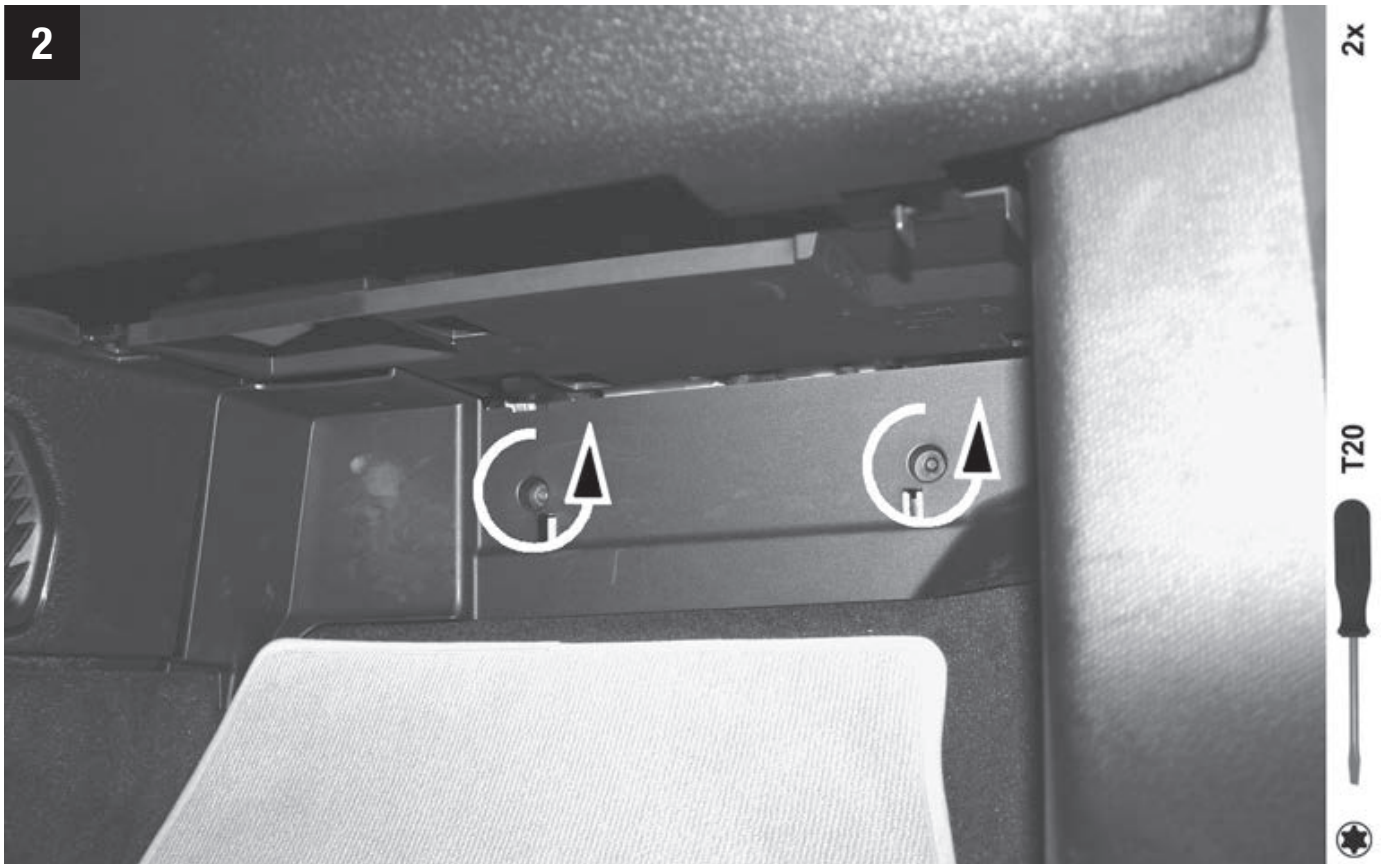

CU/CUK 23 005-2, CU/CUK 23 015-2

**MANN
FILTER**