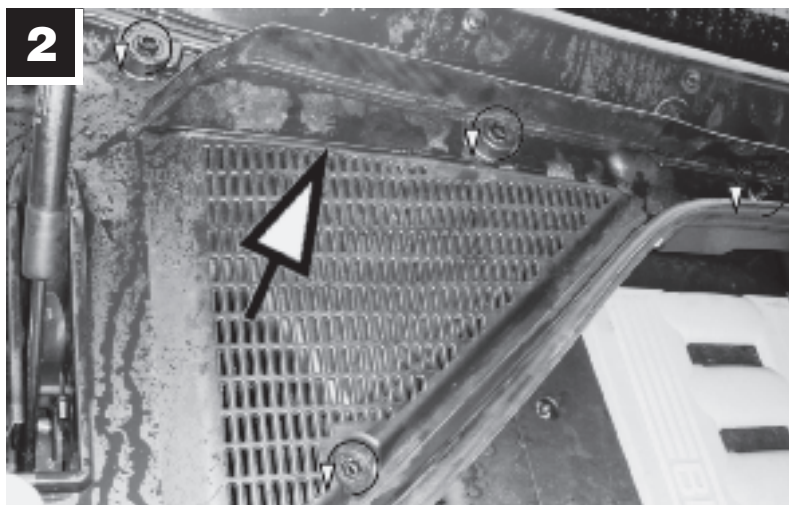

# CU/CUK 2941-2

BMW

 15 min.

**MANN  
FILTER**