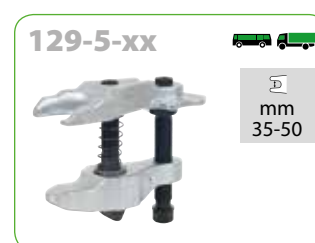

KUKKO // *Pull forward*

Product overview

BALL JOINTS EXTRACTOR

BALL JOINTS EXTRACTOR

2 3 AREAS OF APPLICATION

1 2 3 AREAS OF APPLICATION

 18 mm

 22 mm

 50 mm

 19 mm

 27 mm

 universal

 max. 30 Nm

 max. 3 t

 Bezeichnung description 121433

 0.72 kg

metric imperial

 3/4 inch

 7/8 inch

 2 inch

 für for universal

 max. 22.1 ft lb

 max. 3.3 US t

 Bezeichnung description 121433