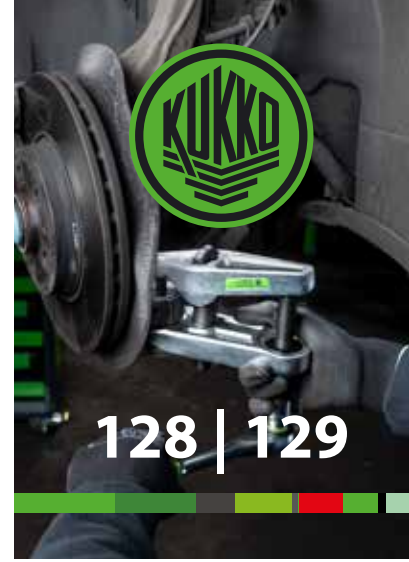

KUKKO // *Pull forward*

Product overview

BALL JOINTS EXTRACTOR

BALL JOINTS EXTRACTOR

2 3 AREAS OF APPLICATION

1 2 3 AREAS OF APPLICATION

 18 mm

 22 mm

 50 mm

 19 mm

 27 mm

 universal

 max. 30 Nm

 max. 3 t

 Bezeichnung description 121433

 0.72 kg

metric imperial

 3/4 inch

 7/8 inch

 2 inch

 für for universal

 max. 22.1 ft lb

 max. 3.3 US t

 Bezeichnung description 121433