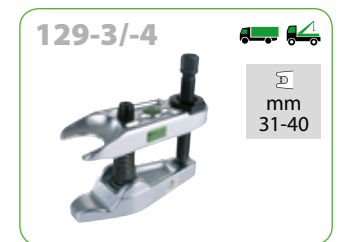

KUKKO // *Pull forward*

Product overview

BALL JOINTS EXTRACTOR

BALL JOINTS EXTRACTOR

2 3 AREAS OF APPLICATION

1 2 3 AREAS OF APPLICATION

 18 mm

 22 mm

 50 mm

 19 mm

 27 mm

 universal

 max. 30 Nm

 max. 3 t

 Bezeichnung description 121433

 0.72 kg

metric imperial

 3/4 inch

 7/8 inch

 2 inch

 für for universal

 max. 22.1 ft lb

 max. 3.3 US t

 Bezeichnung description 121433