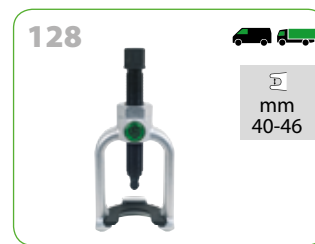

KUKKO // *Pull forward*

Product overview

BALL JOINTS EXTRACTOR

BALL JOINTS EXTRACTOR

2 3 AREAS OF APPLICATION

1 2 3 AREAS OF APPLICATION

 18 mm

 22 mm

 50 mm

 19 mm

 27 mm

 universal

 max. 30 Nm

 max. 3 t

 Bezeichnung description 121433

 0.72 kg

metric imperial

 3/4 inch

 7/8 inch

 2 inch

 für for universal

 max. 22.1 ft lb

 max. 3.3 US t

 Bezeichnung description 121433