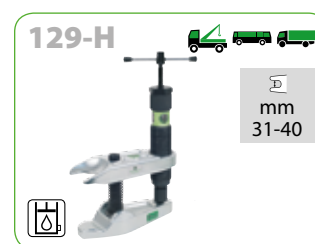

KUKKO // *Pull forward*

Product overview

BALL JOINTS EXTRACTOR

BALL JOINTS EXTRACTOR

2 3 AREAS OF APPLICATION

1 2 3 AREAS OF APPLICATION

 18 mm

 22 mm

 50 mm

 19 mm

 27 mm

 universal

 max. 30 Nm

 max. 3 t

 Bezeichnung description 121433

 0.72 kg

metric imperial

 3/4 inch

 7/8 inch

 2 inch

 für for universal

 max. 22.1 ft lb

 max. 3.3 US t

 Bezeichnung description 121433