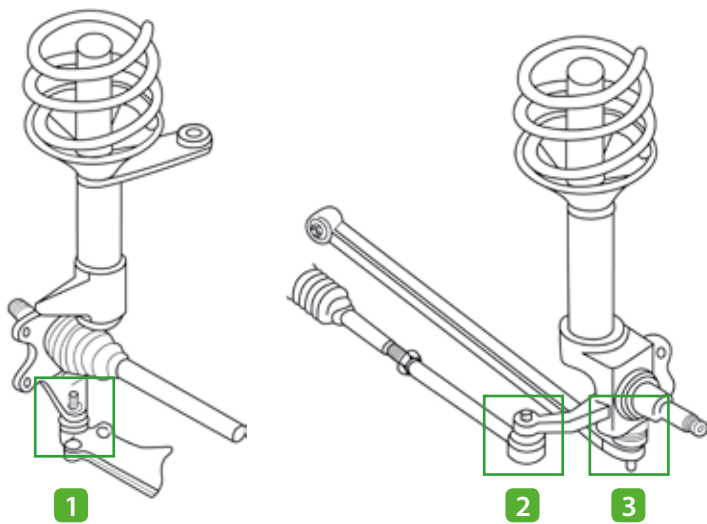

KUKKO // *Pull forward*

Product overview

BALL JOINTS EXTRACTOR

BALL JOINTS EXTRACTOR

2 3 AREAS OF APPLICATION

1 2 3 AREAS OF APPLICATION

 18 mm

 22 mm

 50 mm

 19 mm

 27 mm

 universal

 max. 30 Nm

 max. 3 t

 Bezeichnung description 121433

 0.72 kg

metric imperial

 3/4 inch

 7/8 inch

 2 inch

 für for universal

 max. 22.1 ft lb

 max. 3.3 US t

 Bezeichnung description 121433