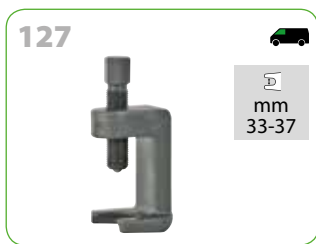

KUKKO // *Pull forward*

Product overview

BALL JOINTS EXTRACTOR

BALL JOINTS EXTRACTOR

2 3 AREAS OF APPLICATION

1 2 3 AREAS OF APPLICATION

 18 mm

 22 mm

 50 mm

 19 mm

 27 mm

 universal

 max. 30 Nm

 max. 3 t

 Bezeichnung description 121433

 0.72 kg

metric imperial

 3/4 inch

 7/8 inch

 2 inch

 für for universal

 max. 22.1 ft lb

 max. 3.3 US t

 Bezeichnung description 121433