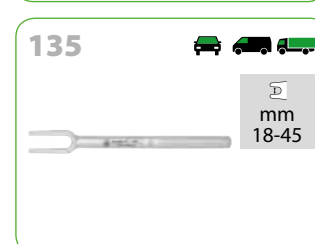

KUKKO // *Pull forward*

Product overview

BALL JOINTS EXTRACTOR

BALL JOINTS EXTRACTOR

2 3 AREAS OF APPLICATION

1 2 3 AREAS OF APPLICATION

 18 mm

 22 mm

 50 mm

 19 mm

 27 mm

 universal

 max. 30 Nm

 max. 3 t

 Bezeichnung description 121433

 0.72 kg

metric imperial

 3/4 inch

 7/8 inch

 2 inch

 für for universal

 max. 22.1 ft lb

 max. 3.3 US t

 Bezeichnung description 121433