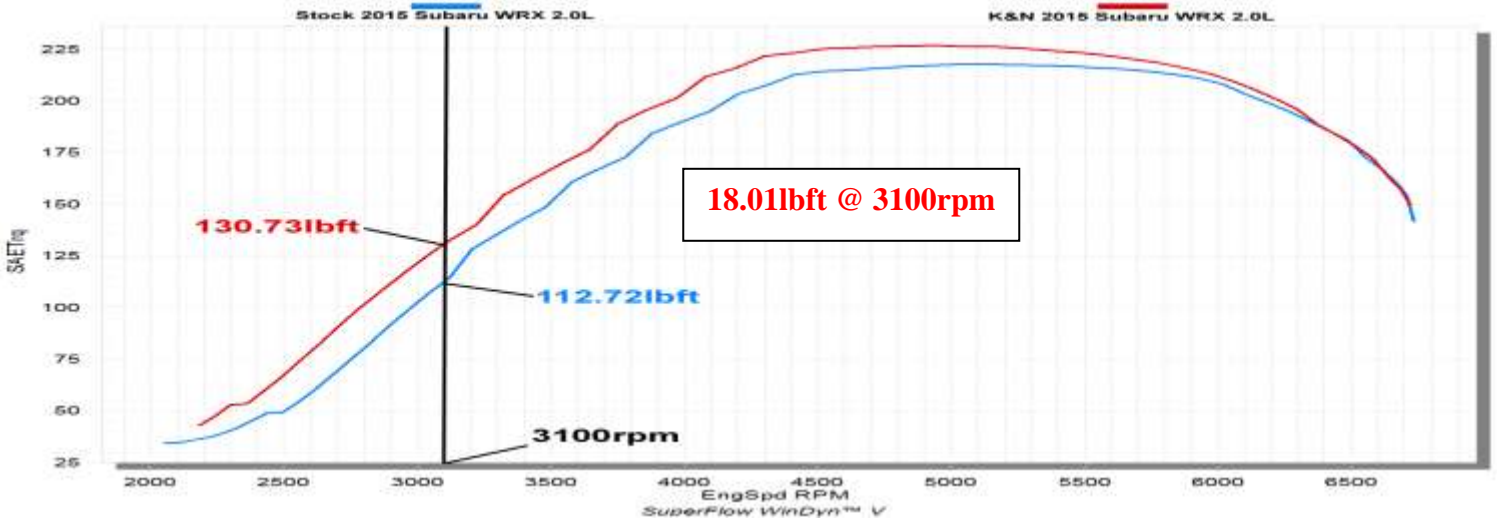

### K&N Engineering Inc.

Data Group 1

**Run Title: Stock 2015 Subaru WRX 2.0L**  
**Run Notes: Stock Baseline run. 700 miles. 2<sup>nd</sup> gear run.**  
**Run Date: 5-18-2015**

**Run Title: K&N 2015 Subaru WRX 2.0L**  
**Run Notes: K&N intake kit #69-8006 installed. 700 miles. 2<sup>nd</sup> gear run.**  
**Run Date: 5-18-2015**